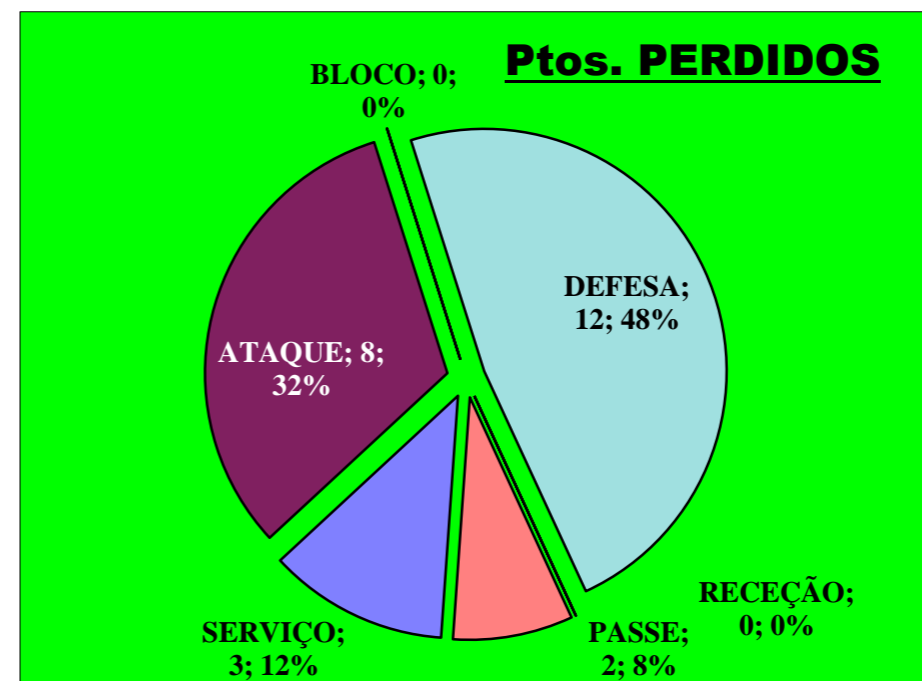

Eficácia Relativa (%)		
P+	P-	Final
0	16	-14,3
0	20	-17,9
0	0	0
0	0	0
0	0	0
0	0	0
0	16	-14,3
33,3	16	-10,7
33,3	8	-3,6
33,3	8	-3,6
0	0	0
0	16	-14,3
0	0	0

- 10** : Erros do Adversário
- 0** : Pontos "+" Não Reportados
- 0** : Pontos "-" Não Reportados

PONTOS GANHOS **13**
 PONTOS PERDIDOS **25**

13

25