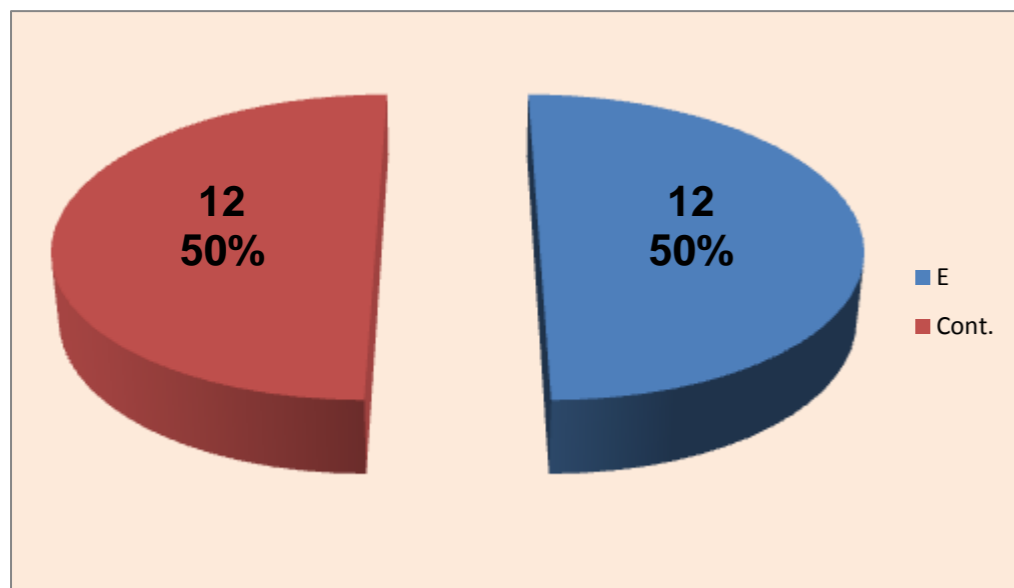

0 : Pontos "-" Não Reportados

PONTOS GANHOS **16**

PONTOS PERDIDOS **25**

16

25

DEFESA

	VITÓRIA SC	LÍBEROS		
	<small>Team</small>	<small>Liberos</small>	<small>Libero 1</small>	<small>Libero 2</small>
Total	24	7	7	0
Erro	12 <small>50%</small>	4 <small>57%</small>	4 <small>57%</small>	0 <small>#DIV/0!</small>
Cont.	12 <small>50%</small>	3 <small>43%</small>	3 <small>43%</small>	0 <small>#DIV/0!</small>