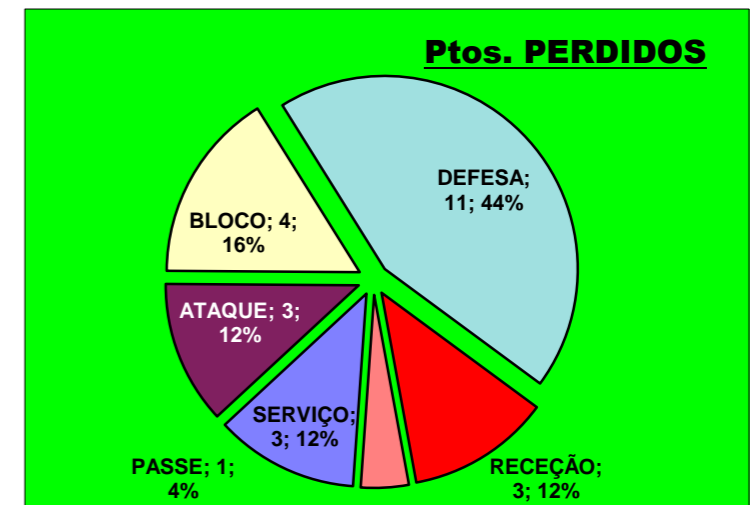

Atletas	PASSE		
	E	R/C	Cont.
2			1
3			1
5			8
7			
8			
9			
14			
15			
16	1		6
17			2
			1
			2
VITÓRIA SC	1	0	21

Adversário **SC BRAGA** Ef. RECEÇÃO - **2,2 73,3** % Ef. SERVIÇO - **2,5 62** %

Outros ERROS ADVERSÁRIOS - **4** - Total Kills S-O **17** % - Total Receções **23**

- N/ Eficácia de SIDE-OUT

SERVIÇO

13 1,4 : Índice (entre 0 e 4)

ATAQUE Side-Out

15

RECEÇÃO

23 1,4 : Índice (entre 0 e 3)

ATAQUE Rally

8

13

25

DEFESA

	VITÓRIA SC <small>Team</small>	LÍBEROS <small>Liberos</small>	11 <small>Libero 1</small>	17 <small>Libero 2</small>
Total	19	4	2	2
Erro	11 58%	3 75%	1 50%	2 100%
Cont.	8 42%	1 25%	1 50%	0 0%