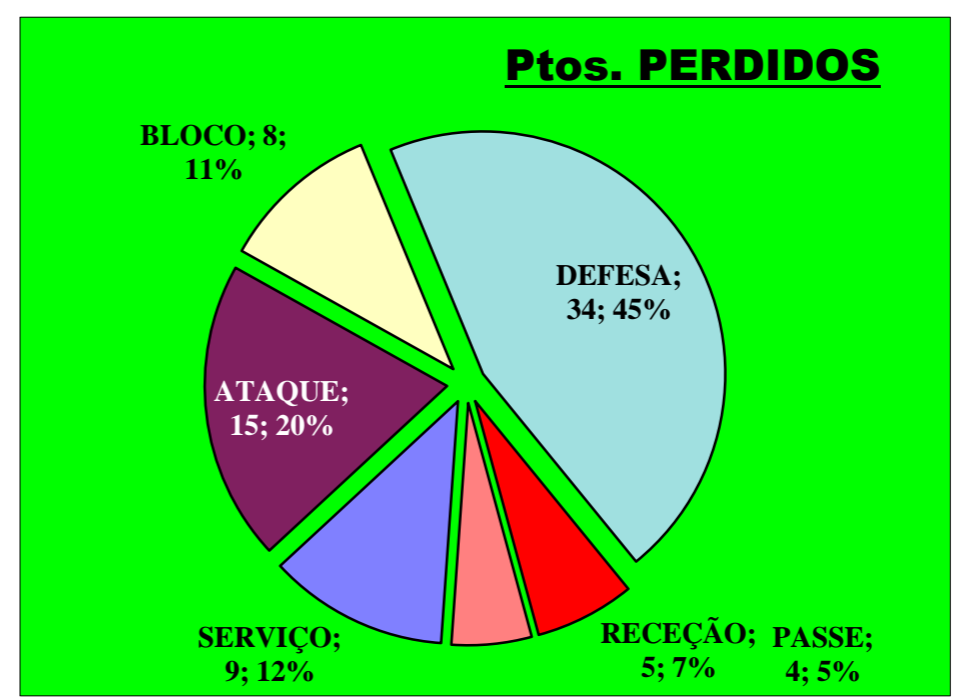

Total		
T	P+	P-
14	5	9
19	5	14
0	0	0
6	1	5
0	0	0
0	0	0
11	2	9
19	4	15
7	2	5
10	2	8
0	0	0
7	0	7
3	0	3
96	21	75

Eficácia Absoluta (%)		
P+	P-	Final
35,7	64,3	-28,6
26,3	73,7	-47,4
#DIV/0!	#DIV/0!	#DIV/0!
16,7	83,3	-66,7
#DIV/0!	#DIV/0!	#DIV/0!
#DIV/0!	#DIV/0!	#DIV/0!
18,2	81,8	-63,6
21,1	78,9	-57,9
28,6	71,4	-42,9
20	80	-60
#DIV/0!	#DIV/0!	#DIV/0!
0	100	-100
0	100	-100
21,9	78,1	-56,3

Eficácia Relativa (%)		
P+	P-	Final
23,8	12	-4,2
23,8	18,7	-9,4
0	0	0
4,8	6,7	-4,2
0	0	0
0	0	0
9,5	12	-7,3
19	20	-11,5
9,5	6,7	-3,1
9,5	10,7	-6,3
0	0	0
0	9,3	-7,3
0	4	-3,1

21 : Erros do Adversário

0 : Pontos "+" Não Reportados

0 : Pontos "-" Não Reportados

PONTOS GANHOS **42**

PONTOS PERDIDOS **75**

42
Total

75
Total

Fase Final 8 - Juniores Femininas 2011-2012

Jogo: **VITÓRIA SC** x **SC BRAGA**

Data - 25-05-2012 Hora - 21h30 Local - Odivelas - Pav.Multi