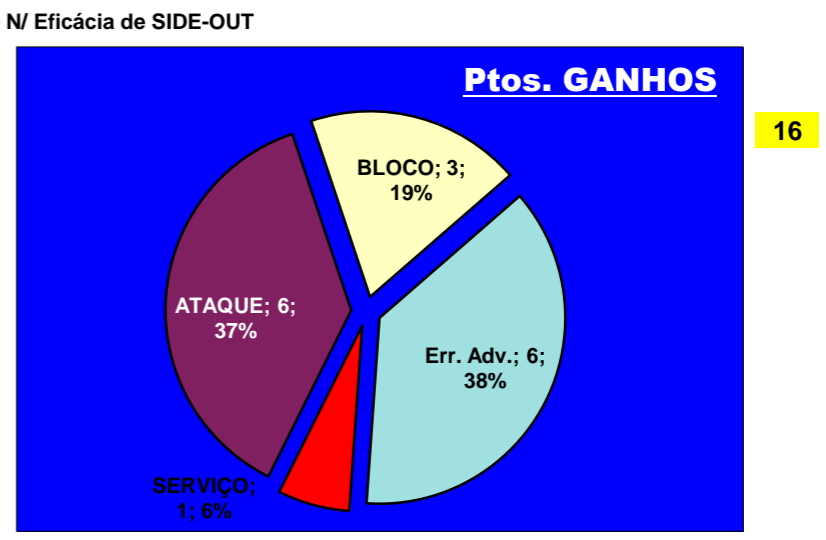

PASSE			
E	R/C	Cont.	
		1	
		2	
		2	
		2	
		2	
SC BRAGA	1	0	27

Adversário: **SC BRAGA** Ef. RECEÇÃO - **2** **66,7**% Ef. SERVIÇO - **2,5** **62**%

Outros ERROS ADVERSÁRIOS - **3** Total Kills S-O: **2** Total Receções: **22** (entre 0 e 3) Índice: **1,6** (entre 0 e 4)

Tt.Serv. **16**
Índice: **1,6**
(entre 0 e 4)

Tt.A.S/O **14**

Tt.Rec. **22**
Índice: **1,2**
(entre 0 e 3)

Tt.A.R **14**

DEFESA

VITÓRIA SC	LÍBEROS	11	17
Team	Liberos	Líbero 1	Líbero 2
Total	24	2	0
Erro	11 46%	2 100%	2 100%
Cont.	13 54%	0 0%	0 #DIV/0!

VITÓRIA SC LIBEROS

PASSE

Relação da Distribuição

Total de Distribuições	28
Jogo Rápido / Combin.	0 0%
Distribuição Normal	27 96%
Erros de Passe	1 4%

Fase Final 8 - Juniores Femininos 2011-2012

Jogo : **VITÓRIA SC** x **SC BRAGA**

2º. Set

Resultado : **16** - **25**

Duração : **19** m

Resultados Globais

	SERVIÇO			ATAQUE			BLOCO			DEFESA	RECEÇÃO	PASSE
	T	+	-	T	+	-	T	+	-			
2	0	0	0	3	3	0	1	1	0	0	1	0
3	1	1	0	2	0	2	2	1	1	2	0	0
5	0	0	0	0	0	0	0	0	0	0	0	0
7	1	0	1	1	1	0	0	0	0	1	0	0
8	0	0	0	0	0	0	0	0	0	0	0	0
9	0	0	0	0	0	0	0	0	0	0	0	0
14	1	0	1	4	2	2	0	0	0	2	0	0
15	0	0	0	0	0	0	0	0	0	4	1	1
16	0	0	0	0	0	0	1	0	1	0	0	0
18	1	0	1	0	0	0	3	1	2	0	0	0
0	0	0	0	0	0	0	0	0	0	0	0	0
11				0	0	0				2	0	0
17				0	0	0				0	0	0
VITÓRIA SC	4	1	3	10	6	4	7	3	4	11	2	1