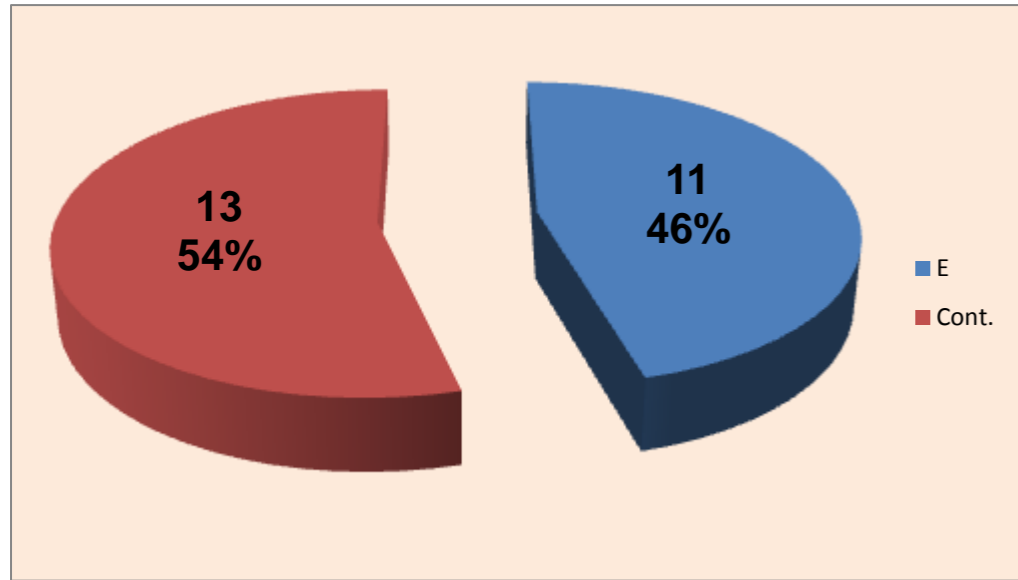

Tt.Serv. **16**
Índice: **1,6**
(entre 0 e 4)

Tt.A.S/O **14**

Tt.Rec. **22**
Índice: **1,2**
(entre 0 e 3)

Tt.A.R **14**

DEFESA

VITÓRIA SC	LÍBEROS	11	17
Team	Liberos	Líbero 1	Líbero 2
Total	24	2	0
Erro	11 46%	2 100%	2 100%
Cont.	13 54%	0 0%	0 #DIV/0!