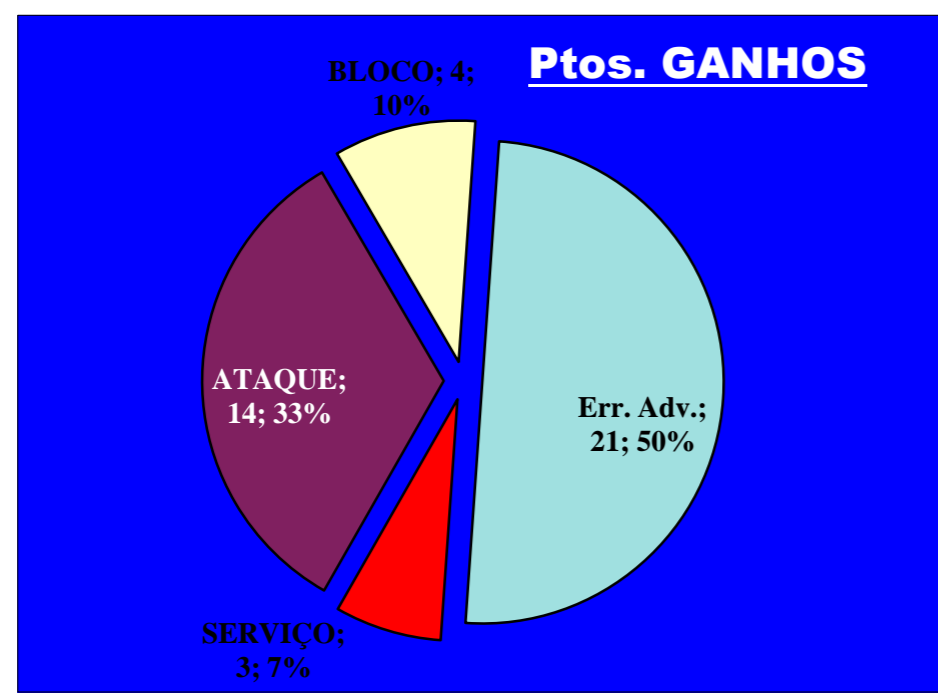

Total		
T	P+	P-
14	5	9
19	5	14
0	0	0
6	1	5
0	0	0
0	0	0
11	2	9
19	4	15
7	2	5
10	2	8
0	0	0
7	0	7
3	0	3
96	21	75

Eficácia Absoluta (%)		
P+	P-	Final
35,7	64,3	-28,6
26,3	73,7	-47,4
#DIV/0!	#DIV/0!	#DIV/0!
16,7	83,3	-66,7
#DIV/0!	#DIV/0!	#DIV/0!
#DIV/0!	#DIV/0!	#DIV/0!
18,2	81,8	-63,6
21,1	78,9	-57,9
28,6	71,4	-42,9
20	80	-60
#DIV/0!	#DIV/0!	#DIV/0!
0	100	-100
0	100	-100
21,9	78,1	-56,3

Eficácia Relativa (%)		
P+	P-	Final
23,8	12	-4,2
23,8	18,7	-9,4
0	0	0
4,8	6,7	-4,2
0	0	0
0	0	0
9,5	12	-7,3
19	20	-11,5
9,5	6,7	-3,1
9,5	10,7	-6,3
0	0	0
0	9,3	-7,3
0	4	-3,1

21 : Erros do Adversário

0 : Pontos "+" Não Reportados

0 : Pontos "-" Não Reportados

PONTOS GANHOS **42**

PONTOS PERDIDOS **75**

42
Total

75
Total

Fase Final 8 - Juniores Femininas 2011-2012

Jogo: **VITÓRIA SC** x **SC BRAGA**

Data - 25-05-2012 Hora - 21h30 Local - Odivelas - Pav.Multi