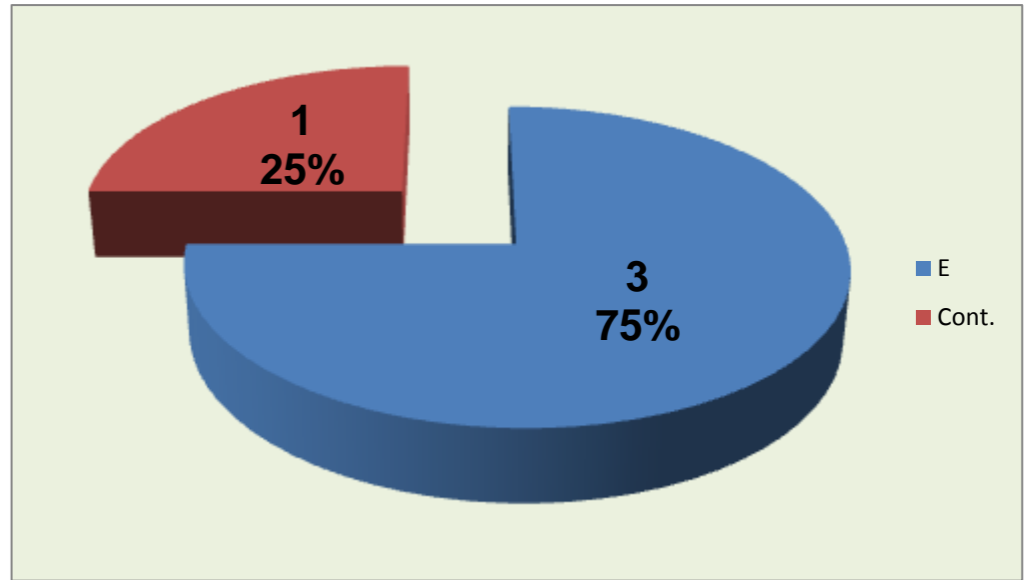

8

13

25

DEFESA

	VITÓRIA SC <small>Team</small>	LÍBEROS <small>Liberos</small>	11 <small>Libero 1</small>	17 <small>Libero 2</small>
Total	19	4	2	2
Erro	11 58%	3 75%	1 50%	2 100%
Cont.	8 42%	1 25%	1 50%	0 0%