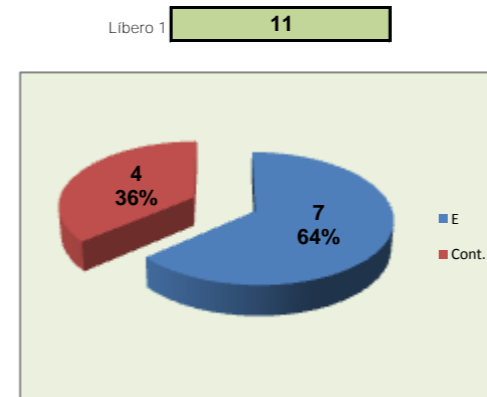

DEFESA

	VITÓRIA SC Team	LÍBEROS Liberos	11 Libero 1	17 Libero 2
Total	67	13	11	2
Erro	34 51%	9 69%	7 64%	2 100%
Cont.	33 49%	4 31%	4 36%	0 0%

VITÓRIA SC

LÍBEROS

PASSE

Relação da Distribuição

Total de Distribuições	75
Jogo Rápido / Combin.	0 0%
Distribuição Normal	71 95%
Erros de Passe	4 5%