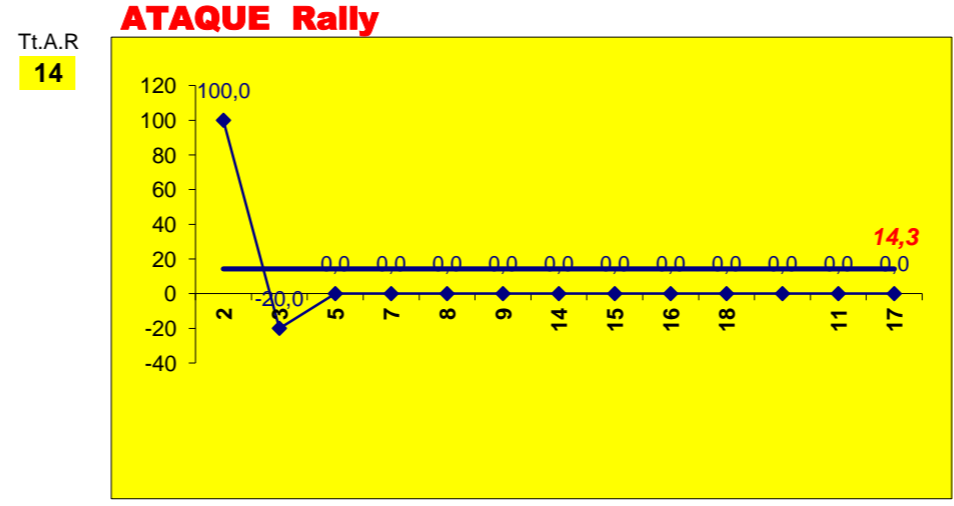

Fase Final 8 - Juniores Femininos 2011-2012

Jogo: **VITÓRIA SC** x **SC BRAGA**

2º. Set

Resultado: **16** - **25**

Duração: **19** m

RECEÇÃO				Tt.	Ef.	%
0	1	2	3			
2	1	1		2	0,5	16,7
3				0	###	###
5				0	###	###
7				0	###	###
8				0	###	###
9				0	###	###
14		9	4	13	1,3	43,7
15	1	1		2	0,5	16,7
16				0	###	###
18				0	###	###
0				0	###	###
11		3	2	5	1,4	46,7
17				0	###	###
VITÓRIA SC	2	14	6	0	22	1,2 39,3%

SERVIÇO				Tt.	Ef.	%
0	1	2	3	4		
			1		1	3 75
		2	2	1	5	2,8 70
					0	### ###
1		1			2	1 25
					0	### ###
					0	### ###
1	1				2	0,5 13
	2				2	1 25
	2	1			3	1,3 33
1					1	0 0
					0	### ###
SC BRAGA	3	5	4	3	1	16 1,6 41%

ATAQUE														EAsc	EKsc	Ear	Ekr	E.At	E.K
K-s/o	C-s/o	E-s/o	K-ral	C-ral	E-ral	Kill	Cont.	Err	S/O	Rally	Atk								
			3			3	2	0	2	3	5	0	0	100	100	60 60			
0	2	1	0	4	1	0	6	2	3	5	8	-33	0	-20	0	-25 0			
1	4			1		1	5	0	5	1	6	20	20	0	0	17 17			
						0	0	0	0	0	0	###	###	###	###	### ###			
1	1	1	1	3	1	2	4	2	3	5	8	0	33	0	20	0 25			
						0	0	0	0	0	0	###	###	###	###	### ###			
						0	1	0	1	0	1	0	0	###	###	0 0			
						0	0	0	0	0	0	###	###	###	###	### ###			
						0	0	0	0	0	0	###	###	###	###	### ###			
						0	0	0	0	0	0	###	###	###	###	### ###			
						0	0	0	0	0	0	###	###	###	###	### ###			
						0	0	0	0	0	0	###	###	###	###	### ###			
VITÓRIA SC	2	10	2	4	8	2	6	18	4	14	14	28	0	14	14	29 7,1 21			

BLOCO				Tt.	Ef.
K	C	E			
1	2		3	3	33
1	1	1	3	0	0
				0	###
			1	0	0
				0	###
				0	###
				0	###
				0	###
				0	###
1	1	1	2	-50	
		2	3	-33	
				0	###
SC BRAGA	3	5	4	12	-8,3

DEFESA			
E	Cont.	Tt.	
	3	3	
2	4	6	
		0	
1	2	3	
		0	
		0	
2	1	3	
4	2	6	
	1	1	
		0	
2	0	2	
		0	
VITÓRIA SC	11	13	24

PASSE			
E	R/C	Cont.	
		1	
		2	
		2	
		2	
		2	
SC BRAGA	1	0	27

Adversário: **SC BRAGA** Ef. RECEÇÃO - **2** **66,7**% Ef. SERVIÇO - **2,5** **62**%

Outros ERROS ADVERSÁRIOS - **3** Total Kills S-O: **2** Total Receções: **22** (entre 0 e 3) Índice: **1,6** (entre 0 e 4)

Tt.Serv. **16**
Índice: **1,6**
(entre 0 e 4)

Tt.A.S/O **14**

Tt.Rec. **22**
Índice: **1,2**
(entre 0 e 3)

Tt.A.R **14**