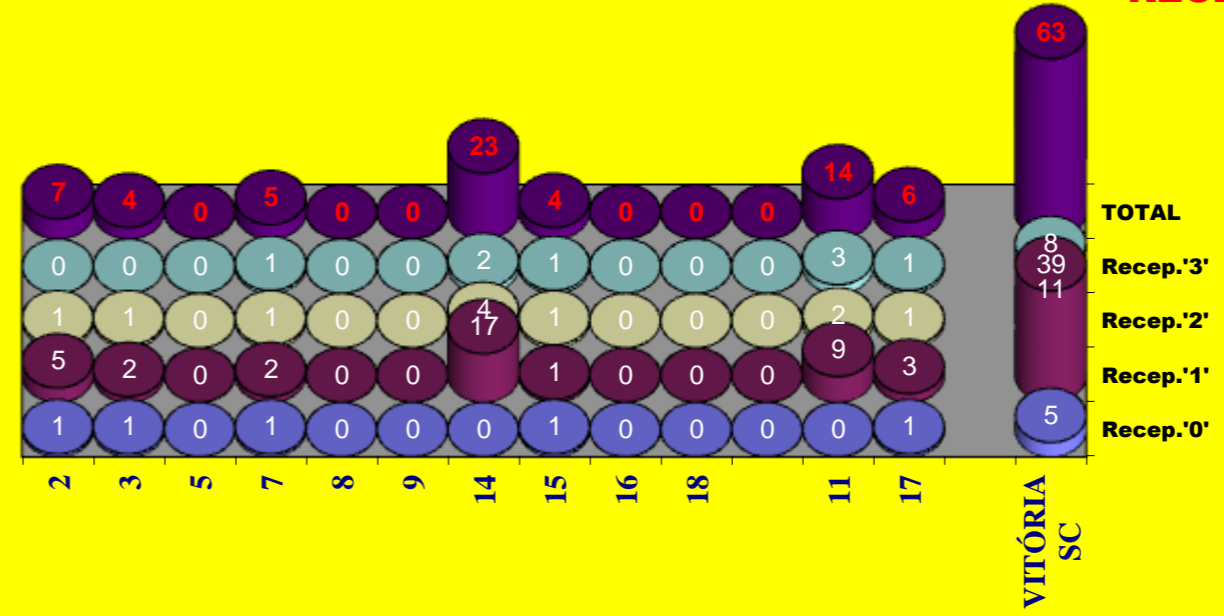

Adversário: **SC BRAGA** Ef. RECEÇÃO - 2,2 72,7% Ef. SERVIÇO - 2,3 57,3%

Outros ERROS ADVERSÁRIOS - 11
 7 - Total Kills S-O
 11,1% - N/ Eficácia de SIDE-OUT
 63 - Total Receções

RECEÇÃO

RECEÇÃO

SERVIÇO

SERVIÇO