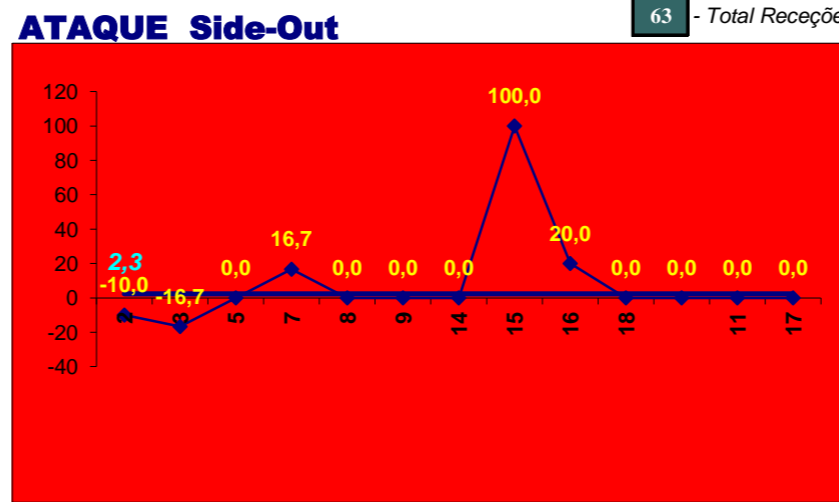

Atletas	SERVIÇO					Tt.	Ef.	%
	0	1	2	3	4			
1	1	1	0	1	0	3	1,3	33
0	2	2	4	2	10	2,6	65	
0	1	0	0	0	1	1	25	
1	0	1	1	0	3	1,7	42	
0	0	0	0	0	0	###	###	
0	0	0	0	0	0	###	###	
1	2	0	0	0	3	0,7	17	
2	5	1	0	1	9	1,2	31	
2	5	2	0	0	9	1	25	
2	2	1	0	0	5	0,8	20	
0	0	0	0	0	0	###	###	
VITÓRIA SC	9	18	7	6	43	1,4	36,0	

Atletas	ATAQUE															EAsc	Eksc	Ear	Ekr	E.At	E.K
	K-s/o	C-s/o	E-s/o	K-ral	C-ral	E-ral	Kill	Cont.	Err	S/O	Rally	Atk	Err	Err	Err						
1	7	2	3	1	2	4	8	4	10	6	16	-10	10	17	50	0	25				
1	8	3	1	4	3	2	12	6	12	8	20	-17	8,3	-25	13	-20	10				
0	0	0	0	0	0	0	0	0	0	0	0	###	###	###	###	###	###				
1	5	0	0	2	0	1	7	0	6	2	8	17	17	0	0	13	13				
0	0	0	0	0	0	0	0	0	0	0	0	###	###	###	###	###	###				
0	0	0	0	0	0	0	0	0	0	0	0	###	###	###	###	###	###				
1	5	1	1	4	1	2	9	2	7	6	13	0	14	0	17	0	15				
2	0	0	1	3	2	3	3	2	2	6	8	100	100	-17	17	13	38				
1	4	0	1	2	1	2	6	1	5	4	9	20	20	0	25	11	22				
0	1	0	0	0	0	0	1	0	1	0	1	0	0	###	###	0	0				
0	0	0	0	0	0	0	0	0	0	0	0	###	###	###	###	###	###				
0	0	0	0	1	0	0	1	0	0	1	1	###	###	0	0	0	0				
0	0	0	0	0	0	0	0	0	0	0	0	###	###	###	###	###	###				
VITÓRIA SC	7	30	6	7	17	9	14	47	15	43	33	76	2,3	16	-6,1	21	-1,3	18			

Atletas	BLOCO				
	K	C	E	Tt.	Ef.
1	6	1	8	0	0
1	4	3	8	-25	-25
0	0	0	0	###	###
0	1	1	2	-50	-50
0	0	0	0	###	###
0	0	0	0	###	###
0	1	0	1	0	0
0	0	0	0	###	###
0	3	1	4	-25	-25
2	0	2	4	0	0
0	0	0	0	###	###
VITÓRIA SC	4	15	8	27	-15

Atletas	DEFESA		
	E	Cont.	Tt.
2	5	7	
4	6	10	
0	2	2	
2	2	4	
0	0	0	
0	0	0	
0	0	0	
5	3	8	
7	7	14	
1	1	2	
4	3	7	
0	0	0	
7	4	11	
2	0	2	
VITÓRIA SC	34	33	67

Atletas	PASSE		
	E	R/C	Cont.
0	0	6	
0	0	3	
0	0	11	
0	0	2	
0	0	0	
0	0	0	
1	0	3	
3	0	36	
0	0	4	
0	0	0	
0	0	2	
0	0	2	
VITÓRIA SC	4	0	71

Adversário: **SC BRAGA** Ef. RECEÇÃO - 2,2 72,7% Ef. SERVIÇO - 2,3 57,3%

Outros ERROS ADVERSÁRIOS - 11
7 - Total Kills S-O
11,1% - N/ Eficácia de SIDE-OUT
63 - Total Receções