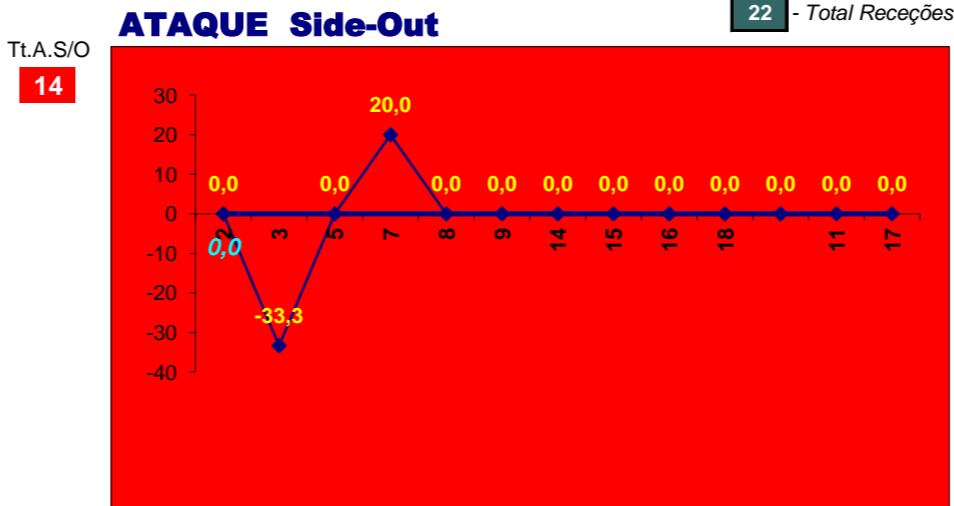

Tt.A.S/O **14**