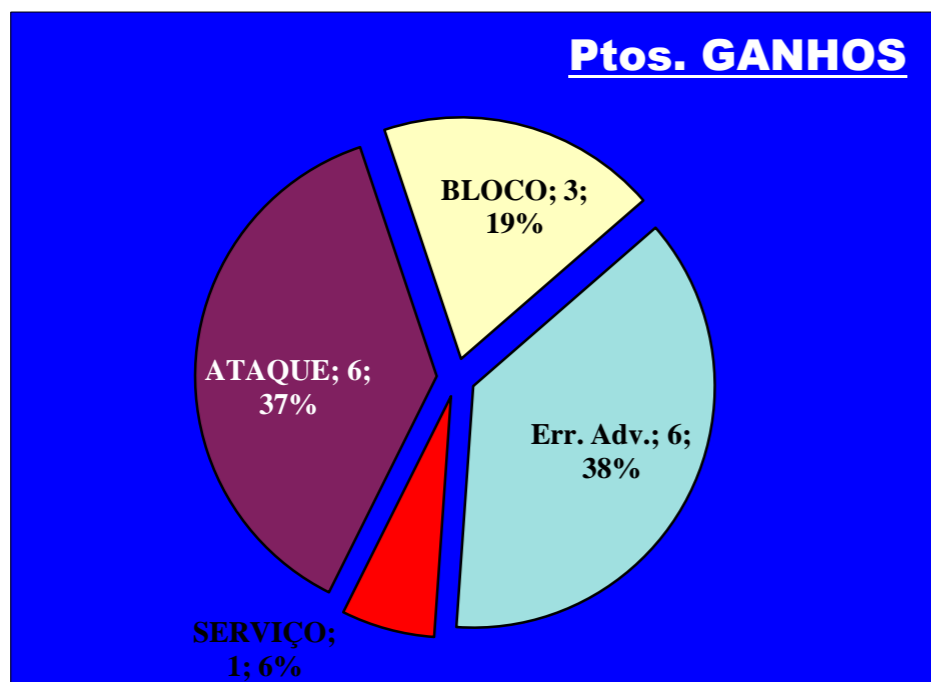

Eficácia Relativa (%)		
P+	P-	Final
40	4	8,6
20	20	-8,6
0	0	0
10	8	-2,9
0	0	0
0	0	0
20	20	-8,6
0	24	-17,1
0	4	-2,9
10	12	-5,7
0	0	0
0	8	-5,7
0	0	0
100%	100%	

Pontos de Ataque

6 : Erros do Adversário

0 : Pontos "+" Não Reportados

0 : Pontos "-" Não Reportados

PONTOS GANHOS **16**

PONTOS PERDIDOS **25**

16

25

DEFESA

	VITÓRIA SC	LÍBEROS		
	<small>Team</small>	<small>Liberos</small>	<small>Libero 1</small>	<small>Libero 2</small>
Total	24	7	7	0
Erro	12 <small>50%</small>	4 <small>57%</small>	4 <small>57%</small>	0 <small>#DIV/0!</small>
Cont.	12 <small>50%</small>	3 <small>43%</small>	3 <small>43%</small>	0 <small>#DIV/0!</small>