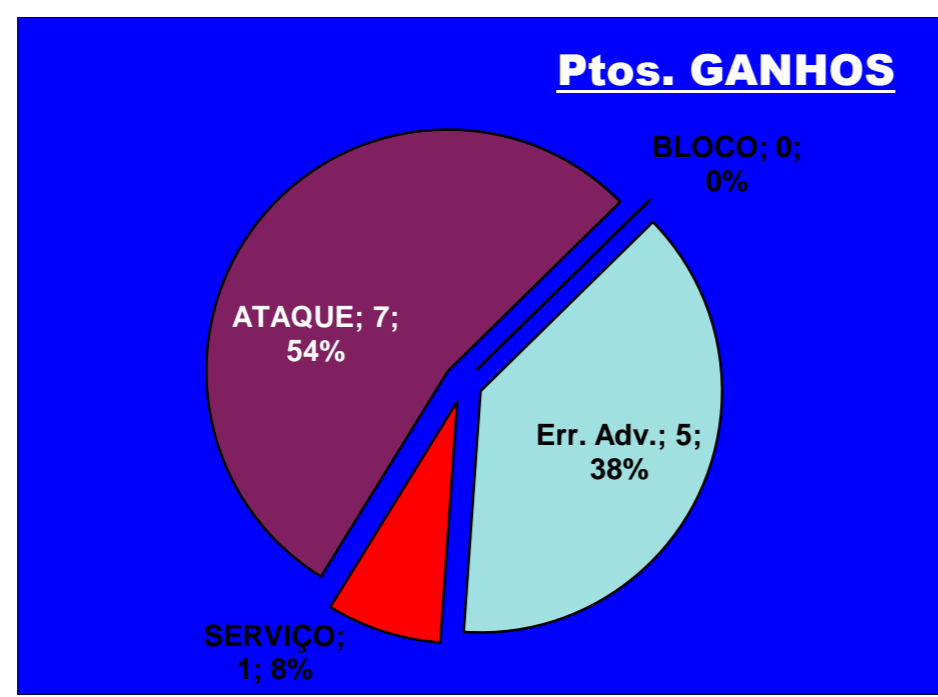

- 5 : Erros do Adversário
- 0 : Pontos " + " Não Reportados
- 0 : Pontos " - " Não Reportados
- PONTOS GANHOS 13
- PONTOS PERDIDOS 25

13