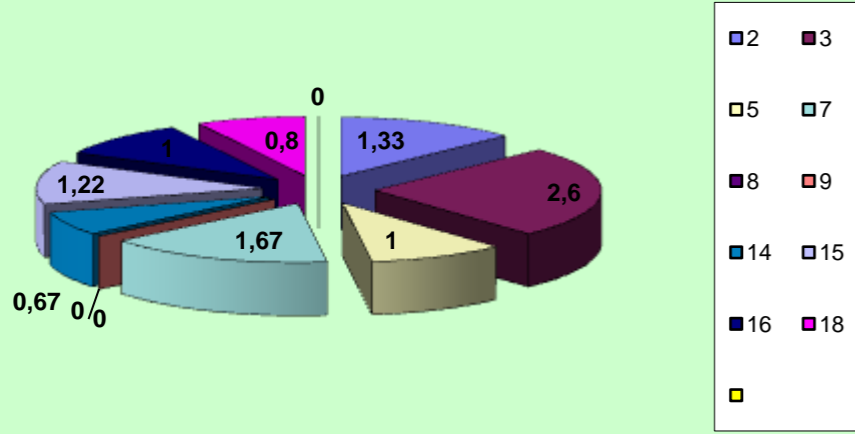

Adversário: **SC BRAGA** Ef. RECEÇÃO - 2,2 72,7% Ef. SERVIÇO - 2,3 57,3%

Outros ERROS ADVERSÁRIOS - 11
 7 - Total Kills S-O
 11,1% - N/ Eficácia de SIDE-OUT
 63 - Total Receções

RECEÇÃO

RECEÇÃO

SERVIÇO

SERVIÇO

Ataque Side-Out

Ataque Rally

DEFESA

	VITÓRIA SC Team	LÍBEROS Liberos	11 Libero 1	17 Libero 2
Total	67	13	11	2
Erro	34 51%	9 69%	7 64%	2 100%
Cont.	33 49%	4 31%	4 36%	0 0%

VITÓRIA SC

LÍBEROS

PASSE

Relação da Distribuição