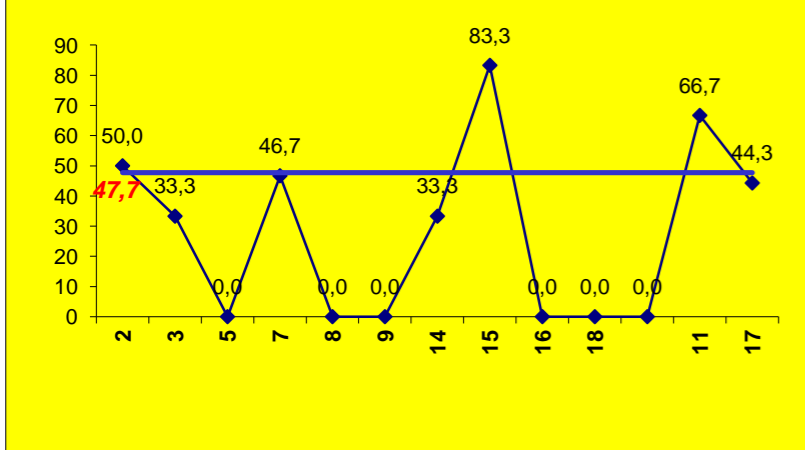

- N/ Eficácia de SIDE-OUT

SERVIÇO

13 1,4 : Índice (entre 0 e 4)

ATAQUE Side-Out

15

RECEÇÃO

23 1,4 : Índice (entre 0 e 3)

ATAQUE Rally