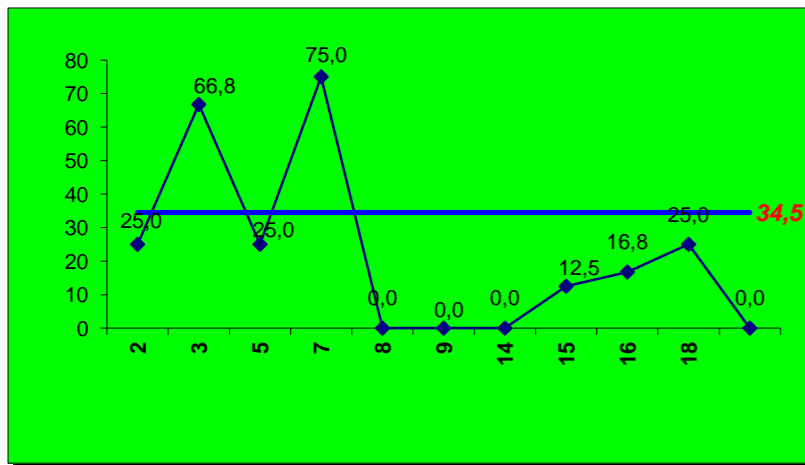

1º. Set

Resultado: **13** - **25**

Duração: **22** m

Atletas	RECEÇÃO				Tt.	Ef.	%
	0	1	2	3			
2		1	1		2	1,5	50,0
3	1	2	1		4	1	33,3
5					0	###	###
7	1	2	1	1	5	1,4	46,7
8					0	###	###
9					0	###	###
14		2			2	1	33,3
15			1	1	2	2,5	83,3
16					0	###	###
18					0	###	###
					0	###	###
					0	###	###
11		1		1	2	2	66,7
17	1	3	1	1	6	1,3	44,3
VITÓRIA SC	3	11	5	4	23	1,4	47,7 %

(entre 0 e 3)

Atletas	SERVIÇO					Tt.	Ef.	%
	0	1	2	3	4			
2		1				1	1	25
3		1		1	1	3	2,7	67
5		1				1	1	25
7				1		1	3	75
8						0	###	###
9						0	###	###
14						0	###	###
15						0	###	###
16	1	1				2	0,5	13
17	1	2				3	0,7	17
18			1	0		2	1	25
						0	###	###
VITÓRIA SC	3	6	1	2	1	13	1,4	35 %

(entre 0 e 4)

Atletas	ATAQUE																	
	K-s/o	C-s/o	E-s/o	K-ral	C-ral	E-ral	Kill	Cont.	Err	S/O	Rally	Atk	EAsc	EKsc	Ear	Ekr	E.At	E.K
2	1	1	1				1	1	1	3	0	3	0	33	###	###	0	33
3	1	4	1	1			2	4	1	6	1	7	0	17	100	100	14	29
5							0	0	0	0	0	0	###	###	###	###	###	###
7					1		0	2	0	1	1	2	0	0	0	0	0	0
8							0	0	0	0	0	0	###	###	###	###	###	###
9							0	0	0	0	0	0	###	###	###	###	###	###
14							0	0	1	0	1	0	0	0	###	###	###	###
15	2						3	1	1	2	3	5	100	100	0	33	40	60
16							1	3	0	2	2	4	0	0	50	50	25	25
18							0	0	0	0	0	0	###	###	###	###	###	###
							0	0	0	0	0	0	###	###	###	###	###	###
							0	0	0	0	0	0	###	###	###	###	###	###
							0	1	0	0	1	1	###	###	0	0	0	0
							0	0	0	0	0	0	###	###	###	###	###	###
VITÓRIA SC	4	9	2	3	4	1	7	13	3	15	8	22	13	27	25	38	18	32

Atletas	BLOCO			
	K	C	E	Tt.
2	2	1	3	-33
3	2	2	4	-50
5			0	###
7		1	1	-100
8			0	###
9			0	###
14			1	0
15			0	###
16			1	0
17			0	###
			0	###
VITÓRIA SC	0	6	4	10

(entre 0 e 3)

Atletas	DEFESA		
	E	Cont.	Tt.
2			2
3			0
5		1	1
7	1		1
8			0
9			0
14		2	2
15	2	3	5
16	1		1
17	2	1	3
			0
	1	1	2
	2		2
VITÓRIA SC	11	8	19

Atletas	PASSE		
	E	R/C	Cont.
2			1
3			1
5			8
7			
8			
9			
14			
15			
16	1		6
17			2
			1
			2
VITÓRIA SC	1	0	21

Adversário **SC BRAGA** Ef. RECEÇÃO - **2,2 73,3** % Ef. SERVIÇO - **2,5 62** %

Outros ERROS ADVERSÁRIOS - **4** - Total Kills S-O **17** % - Total Receções **23**

- N/ Eficácia de SIDE-OUT

SERVIÇO