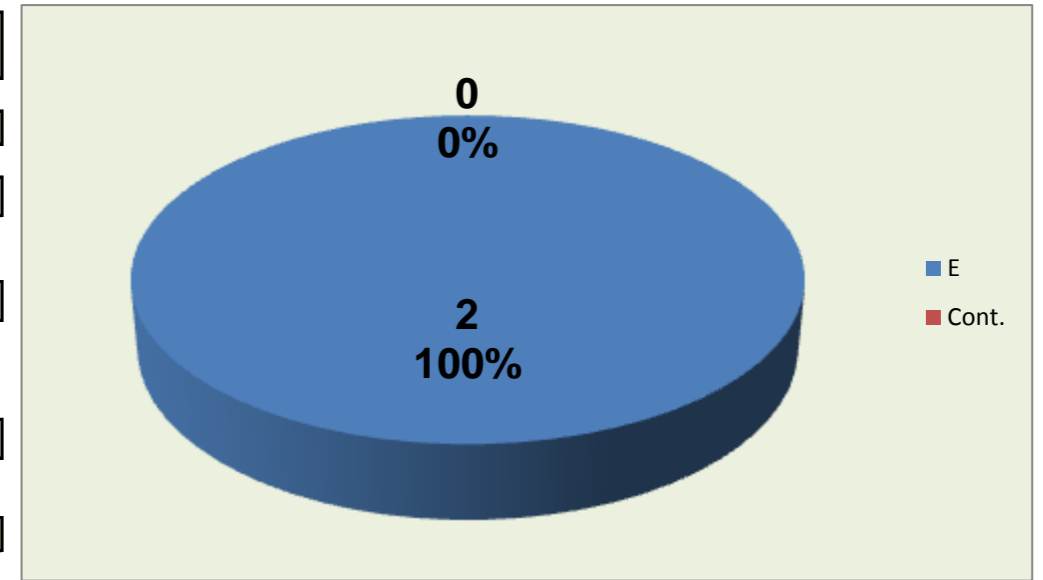

DEFESA

VITÓRIA SC	LÍBEROS	11	17
Team	Liberos	Líbero 1	Líbero 2
Total	24	2	0
Erro	11 46%	2 100%	2 100%
Cont.	13 54%	0 0%	0 #DIV/0!

VITÓRIA SC LIBEROS

PASSE

Relação da Distribuição

Total de Distribuições	28
Jogo Rápido / Combin.	0 0%
Distribuição Normal	27 96%
Erros de Passe	1 4%