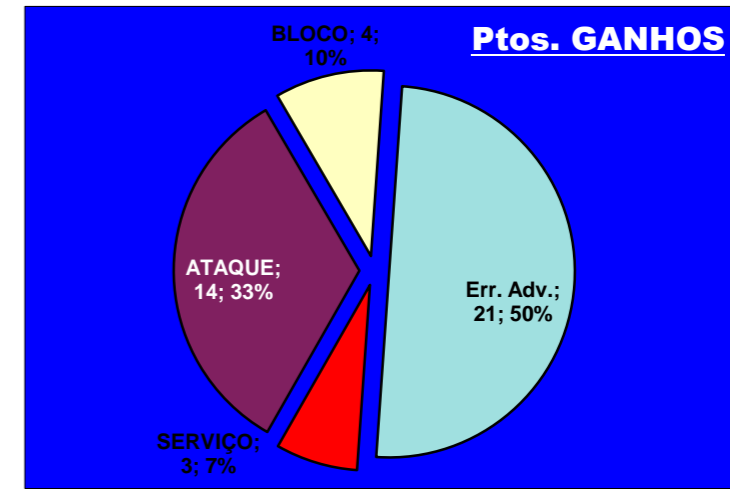

Atletas	SERVIÇO					Tt.	Ef.	%
	0	1	2	3	4			
1	1	1	0	1	0	3	1,3	33
0	2	2	4	2	10	2,6	65	
0	1	0	0	0	1	1	25	
1	0	1	1	0	3	1,7	42	
0	0	0	0	0	0	###	###	
0	0	0	0	0	0	###	###	
1	2	0	0	0	3	0,7	17	
2	5	1	0	1	9	1,2	31	
2	5	2	0	0	9	1	25	
2	2	1	0	0	5	0,8	20	
0	0	0	0	0	0	###	###	
VITÓRIA SC	9	18	7	6	43	1,4	36,0	

Atletas	ATAQUE															EAsc	Eksc	Ear	Ekr	E.At	E.K
	K-s/o	C-s/o	E-s/o	K-ral	C-ral	E-ral	Kill	Cont.	Err	S/O	Rally	Atk	Err	Err	Err						
1	7	2	3	1	2	4	8	4	10	6	16	-10	10	17	50	0	25				
1	8	3	1	4	3	2	12	6	12	8	20	-17	8,3	-25	13	-20	10				
0	0	0	0	0	0	0	0	0	0	0	0	###	###	###	###	###	###				
1	5	0	0	2	0	1	7	0	6	2	8	17	17	0	0	13	13				
0	0	0	0	0	0	0	0	0	0	0	0	###	###	###	###	###	###				
0	0	0	0	0	0	0	0	0	0	0	0	###	###	###	###	###	###				
1	5	1	1	4	1	2	9	2	7	6	13	0	14	0	17	0	15				
2	0	0	1	3	2	3	3	2	2	6	8	100	100	-17	17	13	38				
1	4	0	1	2	1	2	6	1	5	4	9	20	20	0	25	11	22				
0	1	0	0	0	0	0	1	0	1	0	1	0	0	###	###	0	0				
0	0	0	0	0	0	0	0	0	0	0	0	###	###	###	###	###	###				
0	0	0	0	1	0	0	1	0	0	1	1	###	###	0	0	0	0				
0	0	0	0	0	0	0	0	0	0	0	0	###	###	###	###	###	###				
VITÓRIA SC	7	30	6	7	17	9	14	47	15	43	33	76	2,3	16	-6,1	21	-1,3	18			

Atletas	BLOCO				
	K	C	E	Tt.	Ef.
1	6	1	8	0	0
1	4	3	8	-25	-25
0	0	0	0	###	###
0	1	1	2	-50	-50
0	0	0	0	###	###
0	0	0	0	###	###
0	1	0	1	0	0
0	0	0	0	###	###
0	3	1	4	-25	-25
2	0	2	4	0	0
0	0	0	0	###	###
VITÓRIA SC	4	15	8	27	-15

Atletas	DEFESA		
	E	Cont.	Tt.
2	5	7	
4	6	10	
0	2	2	
2	2	4	
0	0	0	
0	0	0	
0	0	0	
5	3	8	
7	7	14	
1	1	2	
4	3	7	
0	0	0	
7	4	11	
2	0	2	
VITÓRIA SC	34	33	67

Atletas	PASSE		
	E	R/C	Cont.
0	0	6	
0	0	3	
0	0	11	
0	0	2	
0	0	0	
0	0	0	
1	0	3	
3	0	36	
0	0	4	
0	0	0	
0	0	2	
0	0	2	
VITÓRIA SC	4	0	71

Adversário: **SC BRAGA** Ef. RECEÇÃO - 2,2 72,7% Ef. SERVIÇO - 2,3 57,3%

Outros ERROS ADVERSÁRIOS - 11
7 - Total Kills S-O
11,1% - N/ Eficácia de SIDE-OUT
63 - Total Receções