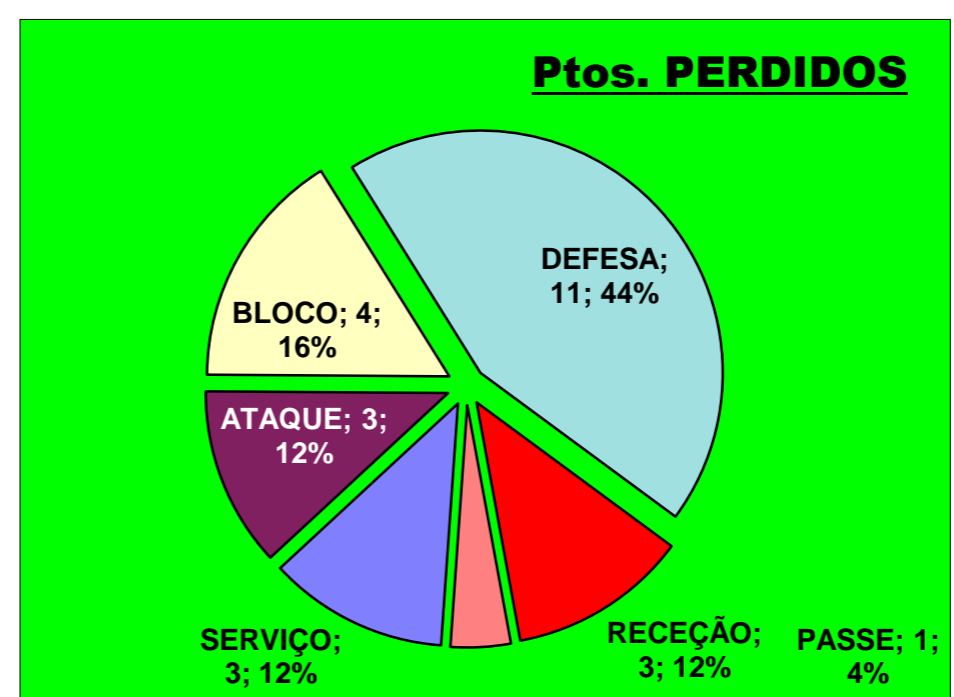

Fase Final 8 - Juniores Femininos 2011-2012

Jogo : **VITÓRIA SC** x **SC BRAGA**

1º. Set

Resultado : **13** - **25**

Duração : **22** m

Resultados Globais

	SERVIÇO			ATAQUE			BLOCO			DEFESA	RECEÇÃO	PASSE
	T	+	-	T	+	-	T	+	-			
2	0	0	0	2	1	1	1	0	1	2	0	0
3	1	1	0	3	2	1	2	0	2	0	1	0
5	0	0	0	0	0	0	0	0	0	0	0	0
7	0	0	0	0	0	0	1	0	1	1	1	0
8	0	0	0	0	0	0	0	0	0	0	0	0
9	0	0	0	0	0	0	0	0	0	0	0	0
14	0	0	0	0	0	0	0	0	0	0	0	0
15	1	0	1	4	3	1	0	0	0	2	0	1
16	1	0	1	1	1	0	0	0	0	1	0	0
18	1	0	1	0	0	0	0	0	0	2	0	0
0	0	0	0	0	0	0	0	0	0	0	0	0
11				0	0	0				1	0	0
17				0	0	0				2	1	0
VITÓRIA SC	4	1	3	10	7	3	4	0	4	11	3	1

Total		
T	P+	P-
5	1	4
7	3	4
0	0	0
3	0	3
0	0	0
0	0	0
0	0	0
8	3	5
3	1	2
3	0	3
0	0	0
1	0	1
3	0	3
33	8	25

Eficácia Absoluta (%)		
P+	P-	Final
20	80	-60
42,9	57,1	-14,3
#DIV/0!	#DIV/0!	#DIV/0!
0	100	-100
#DIV/0!	#DIV/0!	#DIV/0!
#DIV/0!	#DIV/0!	#DIV/0!
#DIV/0!	#DIV/0!	#DIV/0!
37,5	62,5	-25
33,3	66,7	-33,3
0	100	-100
#DIV/0!	#DIV/0!	#DIV/0!
0	100	-100
0	100	-100
24,2	75,8	-51,5

Eficácia Relativa (%)		
P+	P-	Final
12,5	16	-9,1
37,5	16	-3
0	0	0
0	12	-9,1
0	0	0
0	0	0
0	0	0
37,5	20	-6,1
12,5	8	-3
0	12	-9,1
0	0	0
0	4	-3
0	12	-9,1

- 5 : Erros do Adversário
- 0 : Pontos " + " Não Reportados
- 0 : Pontos " - " Não Reportados
- PONTOS GANHOS 13
- PONTOS PERDIDOS 25

13

25