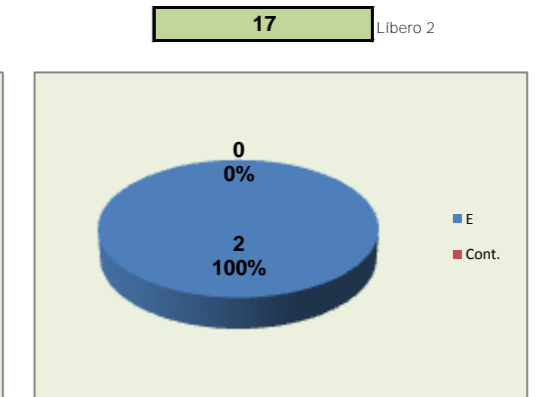

DEFESA

	VITÓRIA SC Team	LÍBEROS Liberos	11 Libero 1	17 Libero 2
Total	67	13	11	2
Erro	34 51%	9 69%	7 64%	2 100%
Cont.	33 49%	4 31%	4 36%	0 0%

VITÓRIA SC

LÍBEROS

PASSE

Relação da Distribuição

Total de Distribuições	75
Jogo Rápido / Combin.	0 0%
Distribuição Normal	71 95%
Erros de Passe	4 5%