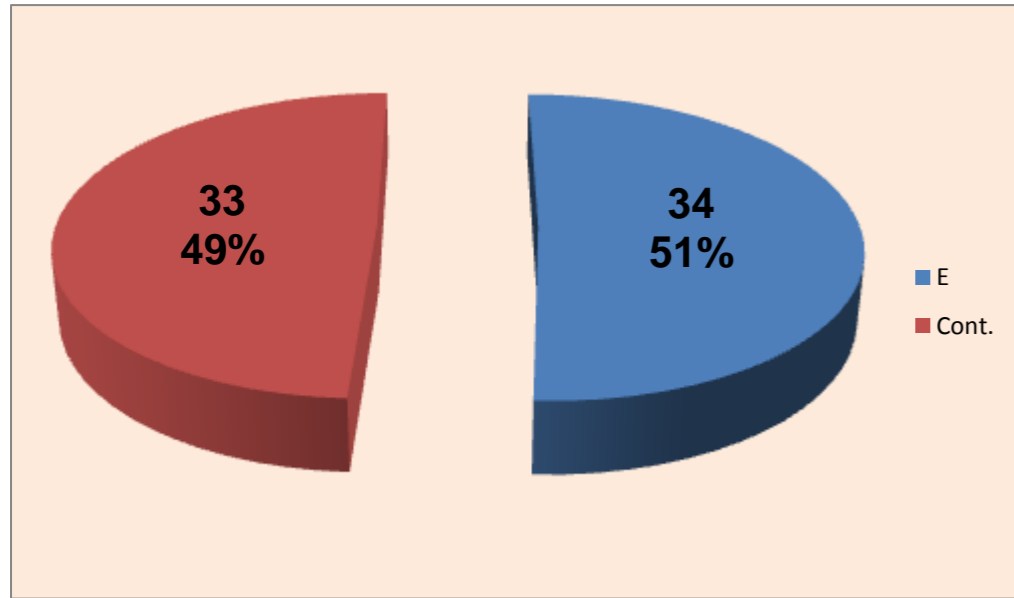

Adversário: **SC BRAGA** Ef. RECEÇÃO - 2,2 72,7% Ef. SERVIÇO - 2,3 57,3%

Outros ERROS ADVERSÁRIOS - 11
 7 - Total Kills S-O
 11,1% - N/ Eficácia de SIDE-OUT
 63 - Total Receções

RECEÇÃO

RECEÇÃO

SERVIÇO

SERVIÇO

Ataque Side-Out

Ataque Rally

DEFESA

	VITÓRIA SC Team	LÍBEROS Liberos	11 Libero 1	17 Libero 2
Total	67	13	11	2
Erro	34 51%	9 69%	7 64%	2 100%
Cont.	33 49%	4 31%	4 36%	0 0%

VITÓRIA SC

LÍBEROS

PASSE

Relação da Distribuição