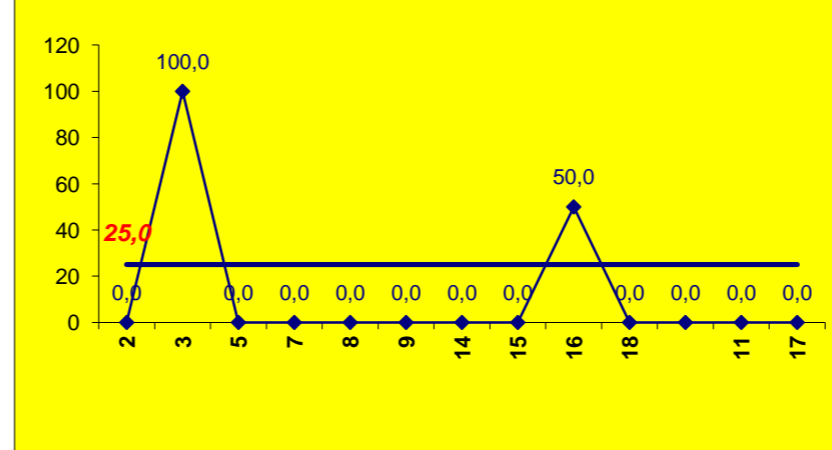

- N/ Eficácia de SIDE-OUT

SERVIÇO

13 1,4 : Índice (entre 0 e 4)

ATAQUE Side-Out

15

RECEÇÃO

23 1,4 : Índice (entre 0 e 3)

ATAQUE Rally