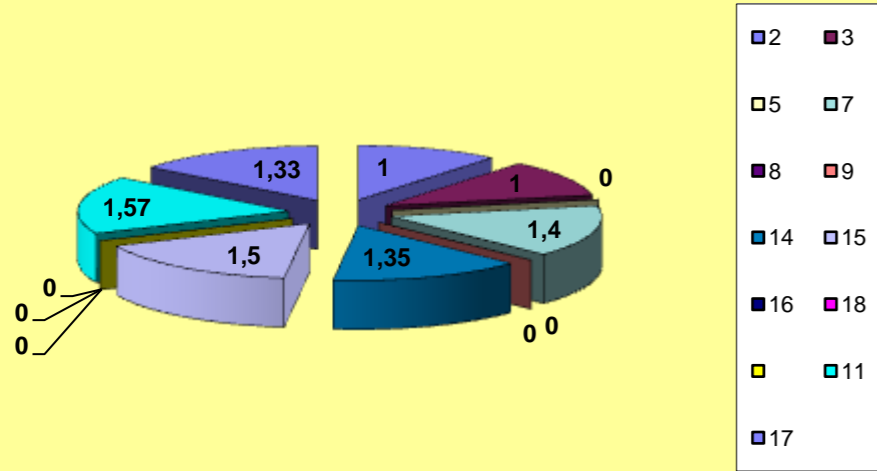

Atletas	BLOCO				
	K	C	E	Tt.	Ef.
1	6	1	8	0	0
1	4	3	8	-25	-25
0	0	0	0	###	###
0	1	1	2	-50	-50
0	0	0	0	###	###
0	0	0	0	###	###
0	1	0	1	0	0
0	0	0	0	###	###
0	3	1	4	-25	-25
2	0	2	4	0	0
0	0	0	0	###	###
VITÓRIA SC	4	15	8	27	-15

Atletas	DEFESA		
	E	Cont.	Tt.
2	5	7	
4	6	10	
0	2	2	
2	2	4	
0	0	0	
0	0	0	
0	0	0	
5	3	8	
7	7	14	
1	1	2	
4	3	7	
0	0	0	
7	4	11	
2	0	2	
VITÓRIA SC	34	33	67

Atletas	PASSE		
	E	R/C	Cont.
0	0	6	
0	0	3	
0	0	11	
0	0	2	
0	0	0	
0	0	0	
1	0	3	
3	0	36	
0	0	4	
0	0	0	
0	0	2	
0	0	2	
VITÓRIA SC	4	0	71

Adversário: **SC BRAGA** Ef. RECEÇÃO - 2,2 72,7% Ef. SERVIÇO - 2,3 57,3%

Outros ERROS ADVERSÁRIOS - 11
 7 - Total Kills S-O
 11,1% - N/ Eficácia de SIDE-OUT
 63 - Total Receções

RECEÇÃO

RECEÇÃO

SERVIÇO

SERVIÇO