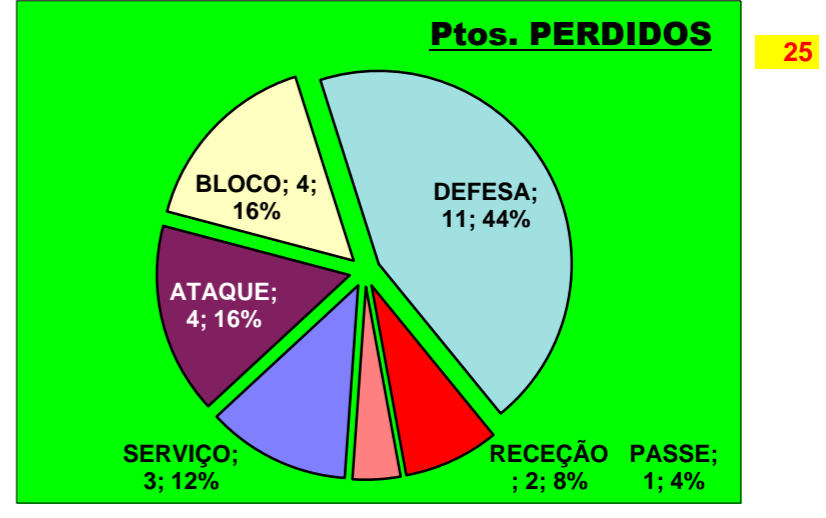

PASSE			
E	R/C	Cont.	
		1	
		2	
		2	
		2	
		2	
SC BRAGA	1	0	27

Adversário: **SC BRAGA** Ef. RECEÇÃO - **2** **66,7**% Ef. SERVIÇO - **2,5** **62**%

Outros ERROS ADVERSÁRIOS - **3** Total Kills S-O: **2** Total Receções: **22** (entre 0 e 3) Índice: **1,6** (entre 0 e 4)

Tt.Serv. **16**
Índice: **1,6**
(entre 0 e 4)

Tt.A.S/O **14**

Tt.Rec. **22**
Índice: **1,2**
(entre 0 e 3)

Tt.A.R **14**

DEFESA

VITÓRIA SC	LÍBEROS	11	17
Team	Liberos	Líbero 1	Líbero 2
Total	24	2	0
Erro	11 46%	2 100%	2 100%
Cont.	13 54%	0 0%	0 #DIV/0!

2º. Set

Resultado : **16** - **25**

Duração : **19** m

Resultados Globais

	SERVIÇO			ATAQUE			BLOCO			DEFESA	RECEÇÃO	PASSE
	T	+	-	T	+	-	T	+	-			
2	0	0	0	3	3	0	1	1	0	0	1	0
3	1	1	0	2	0	2	2	1	1	2	0	0
5	0	0	0	0	0	0	0	0	0	0	0	0
7	1	0	1	1	1	0	0	0	0	1	0	0
8	0	0	0	0	0	0	0	0	0	0	0	0
9	0	0	0	0	0	0	0	0	0	0	0	0
14	1	0	1	4	2	2	0	0	0	2	0	0
15	0	0	0	0	0	0	0	0	0	4	1	1
16	0	0	0	0	0	0	1	0	1	0	0	0
18	1	0	1	0	0	0	3	1	2	0	0	0
0	0	0	0	0	0	0	0	0	0	0	0	0
11				0	0	0				2	0	0
17				0	0	0				0	0	0
VITÓRIA SC	4	1	3	10	6	4	7	3	4	11	2	1