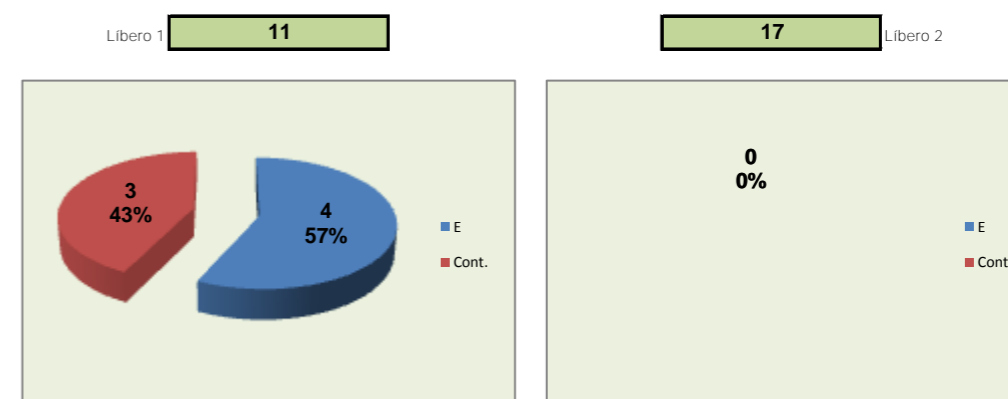

PASSE

Relação da Distribuição

Total de Distribuições	25
Jogo Rápido / Combin.	0 0%
Distribuição Normal	23 92%
Erros de Passe	2 8%