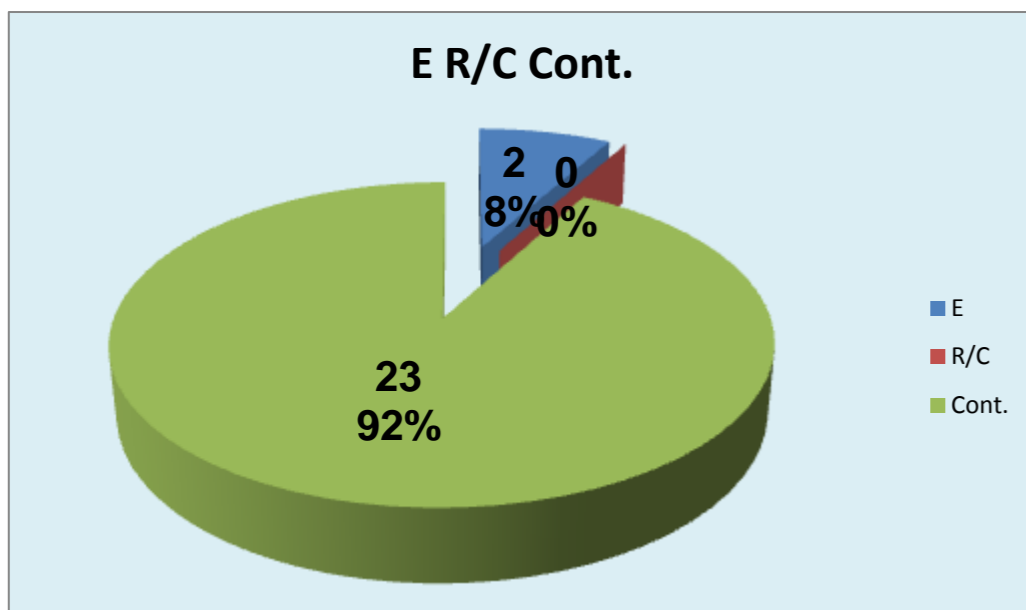

DEFESA

	VITÓRIA SC	LÍBEROS		
	Team	Liberos	Libero 1	Libero 2
Total	24	7	7	0
Erro	12 50%	4 57%	4 57%	0 #DIV/0!
Cont.	12 50%	3 43%	3 43%	0 #DIV/0!

VITÓRIA SC
LÍBEROS