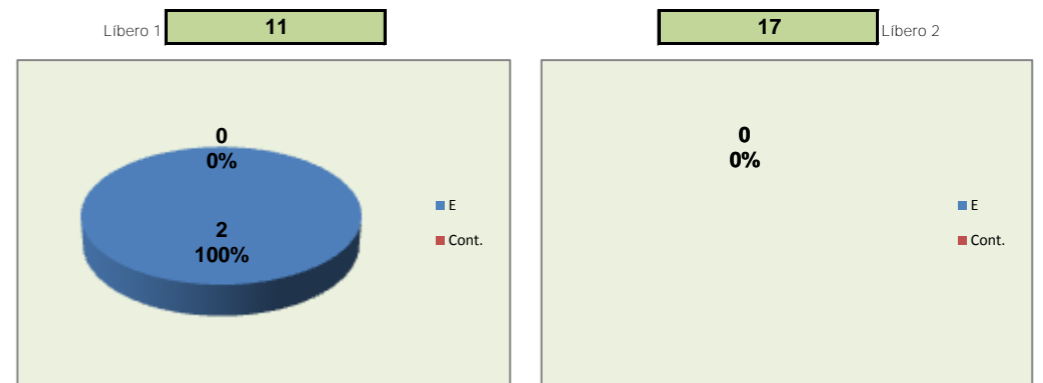

DEFESA

VITÓRIA SC	LÍBEROS	11	17
Team	Liberos	Líbero 1	Líbero 2
Total	24	2	0
Erro	11 46%	2 100%	2 100%
Cont.	13 54%	0 0%	0 #DIV/0!

VITÓRIA SC LIBEROS

PASSE

Relação da Distribuição

Total de Distribuições	28
Jogo Rápido / Combin.	0 0%
Distribuição Normal	27 96%
Erros de Passe	1 4%