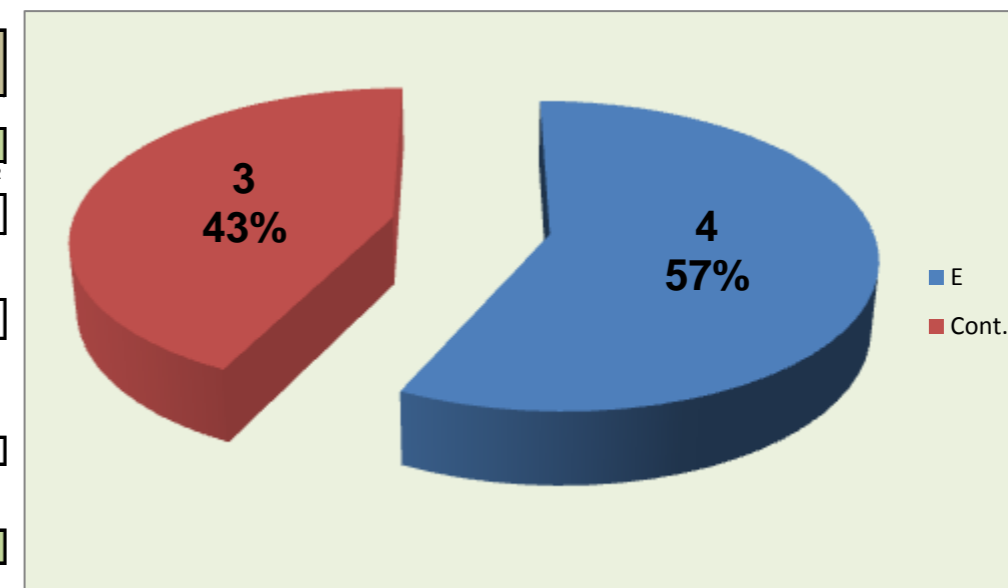

DEFESA

	VITÓRIA SC	LÍBEROS		
	Team	Liberos	Libero 1	Libero 2
Total	24	7	7	0
Erro	12 50%	4 57%	4 57%	0 #DIV/0!
Cont.	12 50%	3 43%	3 43%	0 #DIV/0!

VITÓRIA SC
LÍBEROS