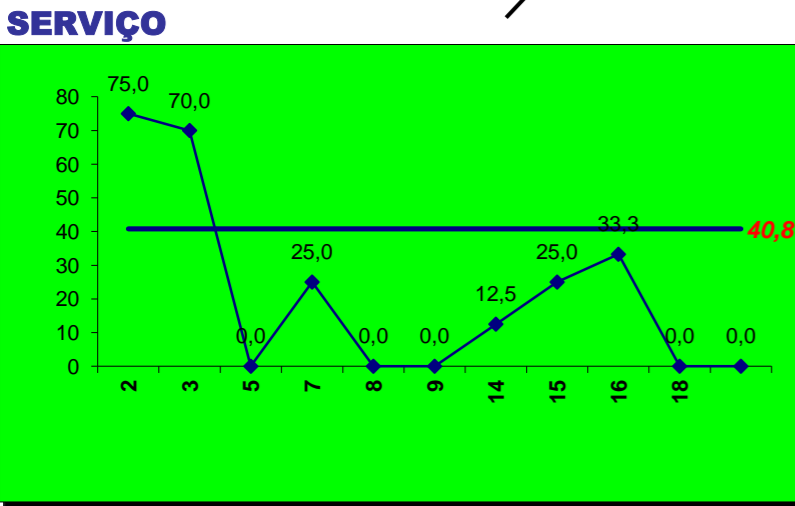

Fase Final 8 - Juniores Femininos 2011-2012

Jogo: **VITÓRIA SC** x **SC BRAGA**

2º. Set

Resultado: **16** - **25**

Duração: **19** m

RECEÇÃO				Tt.	Ef.	%
0	1	2	3			
2	1	1		2	0,5	16,7
3				0	###	###
5				0	###	###
7				0	###	###
8				0	###	###
9				0	###	###
14		9	4	13	1,3	43,7
15	1	1		2	0,5	16,7
16				0	###	###
18				0	###	###
0				0	###	###
11		3	2	5	1,4	46,7
17				0	###	###
VITÓRIA SC	2	14	6	0	22	1,2 39,3%

SERVIÇO				Tt.	Ef.	%
0	1	2	3	4		
			1		1	3 75
		2	2	1	5	2,8 70
					0	### ###
1		1			2	1 25
					0	### ###
					0	### ###
1	1				2	0,5 13
	2				2	1 25
	2	1			3	1,3 33
1					1	0 0
					0	### ###
SC BRAGA	3	5	4	3	1	16 1,6 41%

ATAQUE														EAsc	EKsc	Ear	Ekr	E.At	E.K
K-s/o	C-s/o	E-s/o	K-ral	C-ral	E-ral	Kill	Cont.	Err	S/O	Rally	Atk								
			3			3	2	0	2	3	5	0	0	100	100	60 60			
0	2	1	0	4	1	0	6	2	3	5	8	-33	0	-20	0	-25 0			
1	4			1		1	5	0	5	1	6	20	20	0	0	17 17			
						0	0	0	0	0	0	###	###	###	###	### ###			
1	1	1	1	3	1	2	4	2	3	5	8	0	33	0	20	0 25			
						0	0	0	0	0	0	###	###	###	###	### ###			
						0	1	0	1	0	1	0	0	###	###	0 0			
						0	0	0	0	0	0	###	###	###	###	### ###			
						0	0	0	0	0	0	###	###	###	###	### ###			
						0	0	0	0	0	0	###	###	###	###	### ###			
						0	0	0	0	0	0	###	###	###	###	### ###			
						0	0	0	0	0	0	###	###	###	###	### ###			
VITÓRIA SC	2	10	2	4	8	2	6	18	4	14	14	28	0	14	14	29 7,1 21			

BLOCO				Tt.	Ef.
K	C	E			
1	2		3	3	33
1	1	1	3	0	0
				0	###
			1	0	0
				0	###
				0	###
				0	###
				0	###
				0	###
1	1	1	2	-50	
		2	3	-33	
				0	###
SC BRAGA	3	5	4	12	-8,3

DEFESA			
E	Cont.	Tt.	
	3	3	
2	4	6	
		0	
1	2	3	
		0	
		0	
2	1	3	
4	2	6	
	1	1	
		0	
2	0	2	
		0	
VITÓRIA SC	11	13	24

PASSE			
E	R/C	Cont.	
		1	
		2	
		2	
		2	
		2	
SC BRAGA	1	0	27

Adversário: **SC BRAGA** Ef. RECEÇÃO - **2** **66,7**% Ef. SERVIÇO - **2,5** **62**%

Outros ERROS ADVERSÁRIOS - **3** Total Kills S-O: **2** Total Receções: **22** (entre 0 e 3) Índice: **1,6** (entre 0 e 4)

Tt.Serv. **16**
Índice: **1,6**
(entre 0 e 4)