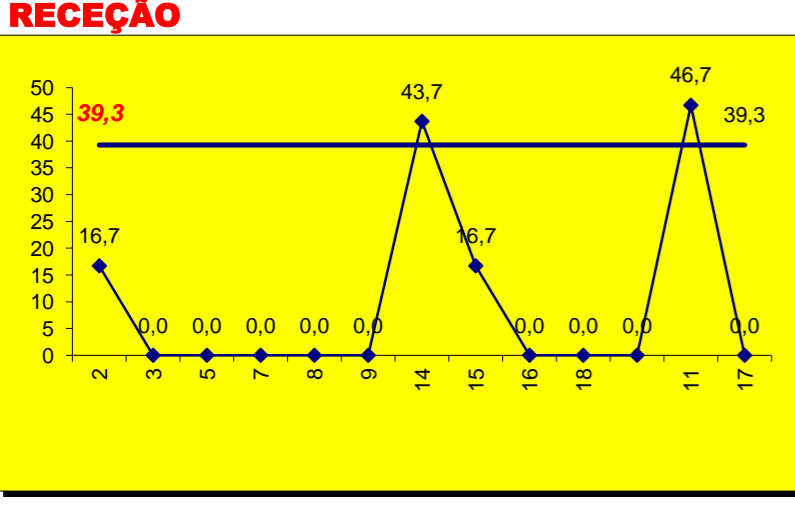

PASSE			
E	R/C	Cont.	
		1	
		2	
		2	
		2	
		2	
SC BRAGA	1	0	27

Adversário: **SC BRAGA** Ef. RECEÇÃO - **2** **66,7**% Ef. SERVIÇO - **2,5** **62**%

Outros ERROS ADVERSÁRIOS - **3** Total Kills S-O: **2** Total Receções: **22** (entre 0 e 3) Índice: **1,6** (entre 0 e 4)

Tt.Serv. **16**
Índice: **1,6**
(entre 0 e 4)

Tt.A.S/O **14**

Tt.Rec. **22**
Índice: **1,2**
(entre 0 e 3)

Tt.A.R **14**

DEFESA

VITÓRIA SC	LÍBEROS	11	17
Team	Liberos	Líbero 1	Líbero 2
Total	24	2	0
Erro	11 46%	2 100%	2 100%
Cont.	13 54%	0 0%	0 #DIV/0!