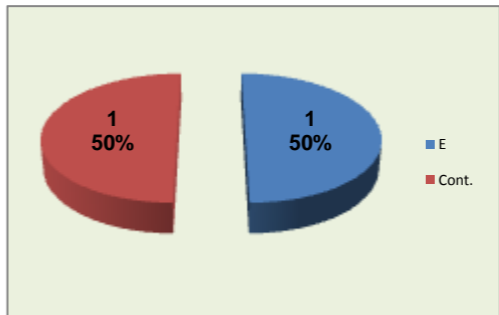

PASSE

Relação da Distribuição

Total de Distribuições	22
Jogo Rápido / Combin.	0 0%
Distribuição Normal	21 95%
Erros de Passe	1 5%

Libero 1 11

Libero 2 17