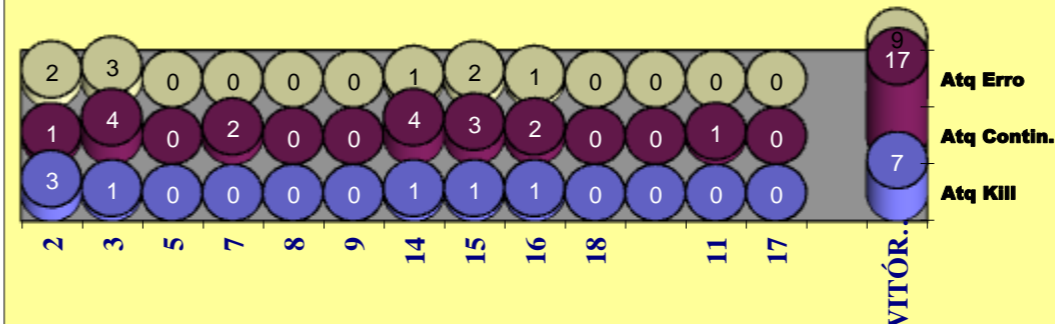

Adversário: **SC BRAGA** Ef. RECEÇÃO - 2,2 72,7% Ef. SERVIÇO - 2,3 57,3%

Outros ERROS ADVERSÁRIOS - 11
 7 - Total Kills S-O
 11,1% - N/ Eficácia de SIDE-OUT
 63 - Total Receções

RECEÇÃO

RECEÇÃO

SERVIÇO

SERVIÇO

Ataque Side-Out

Ataque Rally

DEFESA

	VITÓRIA SC Team	LÍBEROS Liberos	11 Libero 1	17 Libero 2
Total	67	13	11	2
Erro	34 51%	9 69%	7 64%	2 100%
Cont.	33 49%	4 31%	4 36%	0 0%

VITÓRIA SC

LÍBEROS

PASSE

Relação da Distribuição