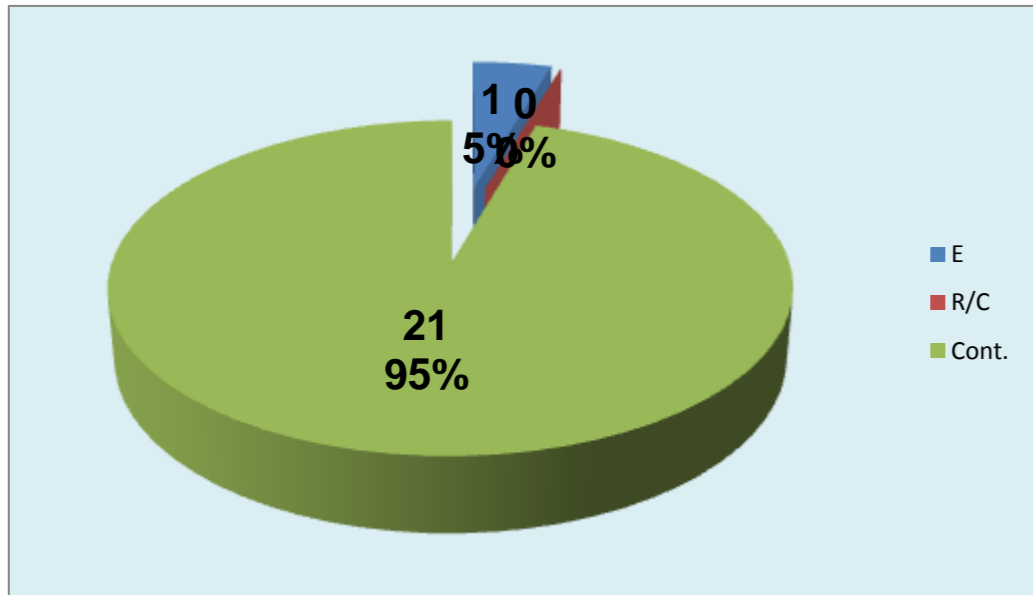

8

13

25

DEFESA

	VITÓRIA SC <small>Team</small>	LÍBEROS <small>Liberos</small>	11 <small>Libero 1</small>	17 <small>Libero 2</small>
Total	19	4	2	2
Erro	11 58%	3 75%	1 50%	2 100%
Cont.	8 42%	1 25%	1 50%	0 0%