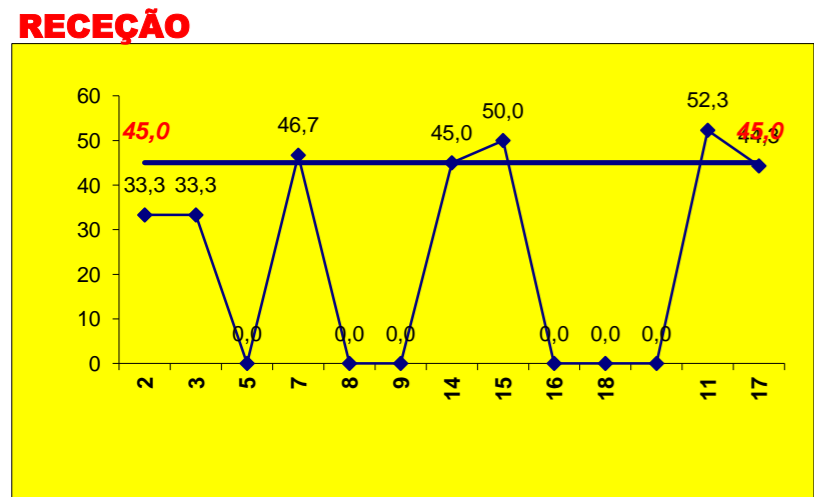

Atletas	SERVIÇO					Tt.	Ef.	%
	0	1	2	3	4			
1	1	1	0	1	0	3	1,3	33
0	2	2	4	2	10	2,6	65	
0	1	0	0	0	1	1	25	
1	0	1	1	0	3	1,7	42	
0	0	0	0	0	0	###	###	
0	0	0	0	0	0	###	###	
1	2	0	0	0	3	0,7	17	
2	5	1	0	1	9	1,2	31	
2	5	2	0	0	9	1	25	
2	2	1	0	0	5	0,8	20	
0	0	0	0	0	0	###	###	
VITÓRIA SC	9	18	7	6	43	1,4	36,0	

Atletas	ATAQUE															EAsc	Eksc	Ear	Ekr	E.At	E.K
	K-s/o	C-s/o	E-s/o	K-ral	C-ral	E-ral	Kill	Cont.	Err	S/O	Rally	Atk	Err	Err	Err						
1	7	2	3	1	2	4	8	4	10	6	16	-10	10	17	50	0	25				
1	8	3	1	4	3	2	12	6	12	8	20	-17	8,3	-25	13	-20	10				
0	0	0	0	0	0	0	0	0	0	0	0	###	###	###	###	###	###				
1	5	0	0	2	0	1	7	0	6	2	8	17	17	0	0	13	13				
0	0	0	0	0	0	0	0	0	0	0	0	###	###	###	###	###	###				
0	0	0	0	0	0	0	0	0	0	0	0	###	###	###	###	###	###				
1	5	1	1	4	1	2	9	2	7	6	13	0	14	0	17	0	15				
2	0	0	1	3	2	3	3	2	2	6	8	100	100	-17	17	13	38				
1	4	0	1	2	1	2	6	1	5	4	9	20	20	0	25	11	22				
0	1	0	0	0	0	0	1	0	1	0	1	0	0	###	###	0	0				
0	0	0	0	0	0	0	0	0	0	0	0	###	###	###	###	###	###				
0	0	0	0	1	0	0	1	0	0	1	1	###	###	0	0	0	0				
0	0	0	0	0	0	0	0	0	0	0	0	###	###	###	###	###	###				
VITÓRIA SC	7	30	6	7	17	9	14	47	15	43	33	76	2,3	16	-6,1	21	-1,3	18			

Atletas	BLOCO				
	K	C	E	Tt.	Ef.
1	6	1	8	0	0
1	4	3	8	-25	-25
0	0	0	0	###	###
0	1	1	2	-50	-50
0	0	0	0	###	###
0	0	0	0	###	###
0	1	0	1	0	0
0	0	0	0	###	###
0	3	1	4	-25	-25
2	0	2	4	0	0
0	0	0	0	###	###
VITÓRIA SC	4	15	8	27	-15

Atletas	DEFESA		
	E	Cont.	Tt.
2	5	7	
4	6	10	
0	2	2	
2	2	4	
0	0	0	
0	0	0	
0	0	0	
5	3	8	
7	7	14	
1	1	2	
4	3	7	
0	0	0	
7	4	11	
2	0	2	
VITÓRIA SC	34	33	67

Atletas	PASSE		
	E	R/C	Cont.
0	0	6	
0	0	3	
0	0	11	
0	0	2	
0	0	0	
0	0	0	
1	0	3	
3	0	36	
0	0	4	
0	0	0	
0	0	2	
0	0	2	
VITÓRIA SC	4	0	71

Adversário: **SC BRAGA** Ef. RECEÇÃO - 2,2 72,7% Ef. SERVIÇO - 2,3 57,3%

Outros ERROS ADVERSÁRIOS - 11
7 - Total Kills S-O
11,1% - N/ Eficácia de SIDE-OUT
63 - Total Receções