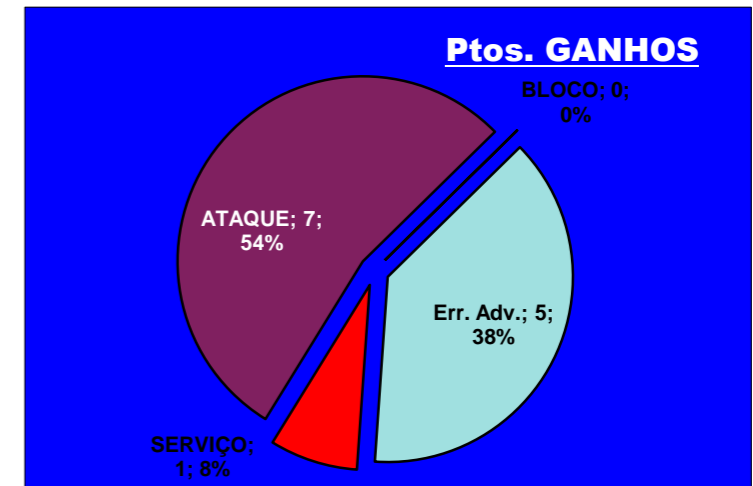

Atletas	PASSE		
	E	R/C	Cont.
2			1
3			1
5			8
7			
8			
9			
14			
15			
16	1		6
17			2
			1
			2
VITÓRIA SC	1	0	21

Adversário **SC BRAGA** Ef. RECEÇÃO - **2,2 73,3** % Ef. SERVIÇO - **2,5 62** %

Outros ERROS ADVERSÁRIOS - **4** - Total Kills S-O **17** % - Total Receções **23**

- N/ Eficácia de SIDE-OUT

SERVIÇO

13 1,4 : Índice (entre 0 e 4)

ATAQUE Side-Out

15

RECEÇÃO

23 1,4 : Índice (entre 0 e 3)

ATAQUE Rally

8

13

25

DEFESA

	VITÓRIA SC <small>Team</small>	LÍBEROS <small>Liberos</small>	11 <small>Libero 1</small>	17 <small>Libero 2</small>
Total	19	4	2	2
Erro	11 58%	3 75%	1 50%	2 100%
Cont.	8 42%	1 25%	1 50%	0 0%