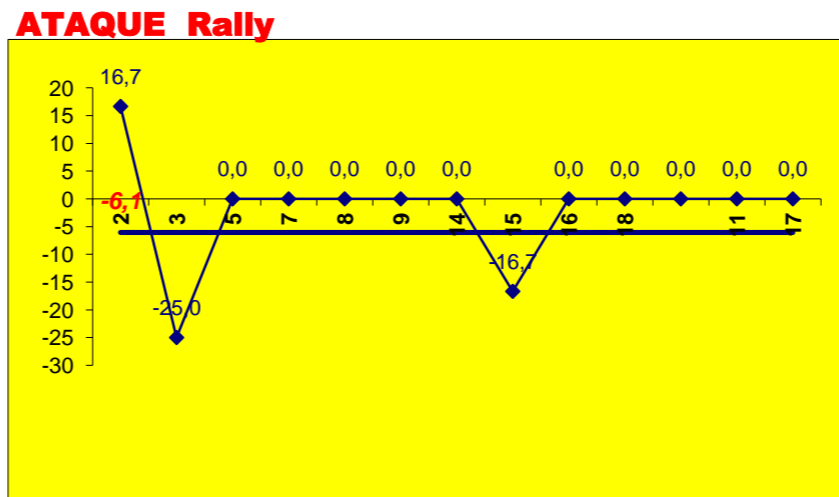

Atletas	SERVIÇO					Tt.	Ef.	%
	0	1	2	3	4			
1	1	1	0	1	0	3	1,3	33
0	2	2	4	2	10	2,6	65	
0	1	0	0	0	1	1	25	
1	0	1	1	0	3	1,7	42	
0	0	0	0	0	0	###	###	
0	0	0	0	0	0	###	###	
1	2	0	0	0	3	0,7	17	
2	5	1	0	1	9	1,2	31	
2	5	2	0	0	9	1	25	
2	2	1	0	0	5	0,8	20	
0	0	0	0	0	0	###	###	
VITÓRIA SC	9	18	7	6	43	1,4	36,0	

Atletas	ATAQUE															EAsc	Eksc	Ear	Ekr	E.At	E.K
	K-s/o	C-s/o	E-s/o	K-ral	C-ral	E-ral	Kill	Cont.	Err	S/O	Rally	Atk	Err	Err	Err						
1	7	2	3	1	2	4	8	4	10	6	16	-10	10	17	50	0	25				
1	8	3	1	4	3	2	12	6	12	8	20	-17	8,3	-25	13	-20	10				
0	0	0	0	0	0	0	0	0	0	0	0	###	###	###	###	###	###				
1	5	0	0	2	0	1	7	0	6	2	8	17	17	0	0	13	13				
0	0	0	0	0	0	0	0	0	0	0	0	###	###	###	###	###	###				
0	0	0	0	0	0	0	0	0	0	0	0	###	###	###	###	###	###				
1	5	1	1	4	1	2	9	2	7	6	13	0	14	0	17	0	15				
2	0	0	1	3	2	3	3	2	2	6	8	100	100	-17	17	13	38				
1	4	0	1	2	1	2	6	1	5	4	9	20	20	0	25	11	22				
0	1	0	0	0	0	0	1	0	1	0	1	0	0	###	###	0	0				
0	0	0	0	0	0	0	0	0	0	0	0	###	###	###	###	###	###				
0	0	0	0	1	0	0	1	0	0	1	1	###	###	0	0	0	0				
0	0	0	0	0	0	0	0	0	0	0	0	###	###	###	###	###	###				
VITÓRIA SC	7	30	6	7	17	9	14	47	15	43	33	76	2,3	16	-6,1	21	-1,3	18			

Atletas	BLOCO				
	K	C	E	Tt.	Ef.
1	6	1	8	0	0
1	4	3	8	-25	-25
0	0	0	0	###	###
0	1	1	2	-50	-50
0	0	0	0	###	###
0	0	0	0	###	###
0	1	0	1	0	0
0	0	0	0	###	###
0	3	1	4	-25	-25
2	0	2	4	0	0
0	0	0	0	###	###
VITÓRIA SC	4	15	8	27	-15

Atletas	DEFESA		
	E	Cont.	Tt.
2	5	7	
4	6	10	
0	2	2	
2	2	4	
0	0	0	
0	0	0	
0	0	0	
5	3	8	
7	7	14	
1	1	2	
4	3	7	
0	0	0	
7	4	11	
2	0	2	
VITÓRIA SC	34	33	67

Atletas	PASSE		
	E	R/C	Cont.
0	0	6	
0	0	3	
0	0	11	
0	0	2	
0	0	0	
0	0	0	
1	0	3	
3	0	36	
0	0	4	
0	0	0	
0	0	2	
0	0	2	
VITÓRIA SC	4	0	71

Adversário: **SC BRAGA** Ef. RECEÇÃO - 2,2 72,7% Ef. SERVIÇO - 2,3 57,3%

Outros ERROS ADVERSÁRIOS - 11
7 - Total Kills S-O
11,1% - N/ Eficácia de SIDE-OUT
63 - Total Receções