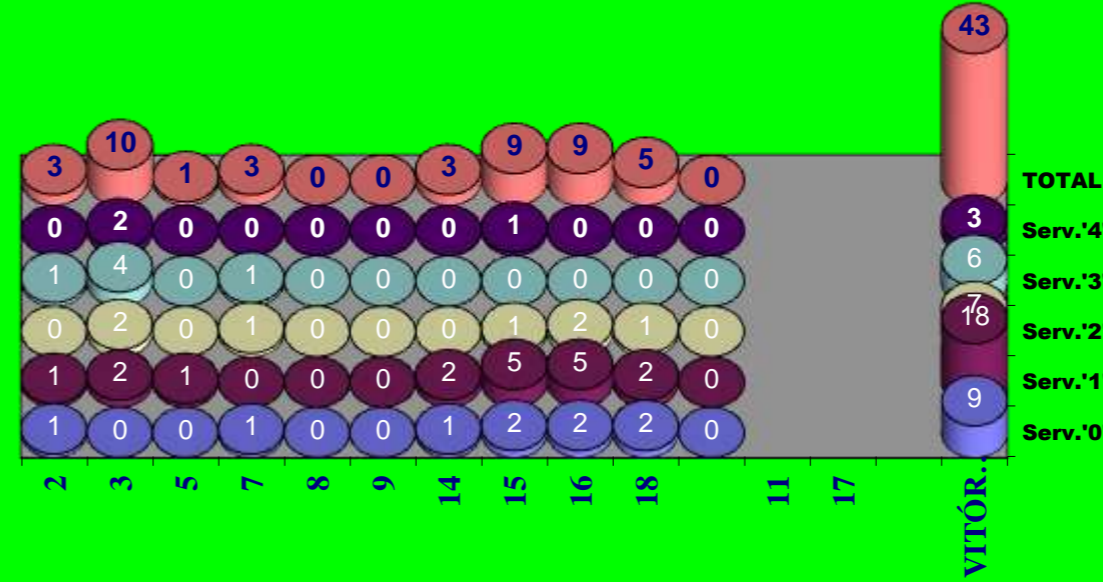

Adversário: **SC BRAGA** Ef. RECEÇÃO - 2,2 72,7% Ef. SERVIÇO - 2,3 57,3%

Outros ERROS ADVERSÁRIOS - 11
 7 - Total Kills S-O
 11,1% - N/ Eficácia de SIDE-OUT
 63 - Total Receções

RECEÇÃO

RECEÇÃO

SERVIÇO

SERVIÇO