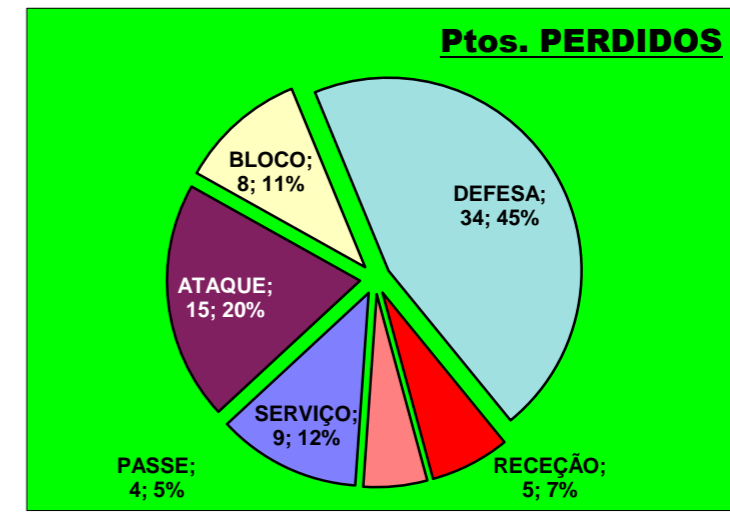

Atletas	SERVIÇO					Tt.	Ef.	%
	0	1	2	3	4			
1	1	1	0	1	0	3	1,3	33
0	2	2	4	2	10	2,6	65	
0	1	0	0	0	1	1	25	
1	0	1	1	0	3	1,7	42	
0	0	0	0	0	0	###	###	
0	0	0	0	0	0	###	###	
1	2	0	0	0	3	0,7	17	
2	5	1	0	1	9	1,2	31	
2	5	2	0	0	9	1	25	
2	2	1	0	0	5	0,8	20	
0	0	0	0	0	0	###	###	
VITÓRIA SC	9	18	7	6	43	1,4	36,0	

Atletas	ATAQUE															EAsc	Eksc	Ear	Ekr	E.At	E.K
	K-s/o	C-s/o	E-s/o	K-ral	C-ral	E-ral	Kill	Cont.	Err	S/O	Rally	Atk	Err	Err	Err						
1	7	2	3	1	2	4	8	4	10	6	16	-10	10	17	50	0	25				
1	8	3	1	4	3	2	12	6	12	8	20	-17	8,3	-25	13	-20	10				
0	0	0	0	0	0	0	0	0	0	0	0	###	###	###	###	###	###				
1	5	0	0	2	0	1	7	0	6	2	8	17	17	0	0	13	13				
0	0	0	0	0	0	0	0	0	0	0	0	###	###	###	###	###	###				
0	0	0	0	0	0	0	0	0	0	0	0	###	###	###	###	###	###				
1	5	1	1	4	1	2	9	2	7	6	13	0	14	0	17	0	15				
2	0	0	1	3	2	3	3	2	2	6	8	100	100	-17	17	13	38				
1	4	0	1	2	1	2	6	1	5	4	9	20	20	0	25	11	22				
0	1	0	0	0	0	0	1	0	1	0	1	0	0	###	###	0	0				
0	0	0	0	0	0	0	0	0	0	0	0	###	###	###	###	###	###				
0	0	0	0	1	0	0	1	0	0	1	1	###	###	0	0	0	0				
0	0	0	0	0	0	0	0	0	0	0	0	###	###	###	###	###	###				
VITÓRIA SC	7	30	6	7	17	9	14	47	15	43	33	76	2,3	16	-6,1	21	-1,3	18			

Atletas	BLOCO				
	K	C	E	Tt.	Ef.
1	6	1	8	0	0
1	4	3	8	-25	-25
0	0	0	0	###	###
0	1	1	2	-50	-50
0	0	0	0	###	###
0	0	0	0	###	###
0	1	0	1	0	0
0	0	0	0	###	###
0	3	1	4	-25	-25
2	0	2	4	0	0
0	0	0	0	###	###
VITÓRIA SC	4	15	8	27	-15

Atletas	DEFESA		
	E	Cont.	Tt.
2	5	7	
4	6	10	
0	2	2	
2	2	4	
0	0	0	
0	0	0	
0	0	0	
5	3	8	
7	7	14	
1	1	2	
4	3	7	
0	0	0	
7	4	11	
2	0	2	
VITÓRIA SC	34	33	67

Atletas	PASSE		
	E	R/C	Cont.
0	0	6	
0	0	3	
0	0	11	
0	0	2	
0	0	0	
0	0	0	
1	0	3	
3	0	36	
0	0	4	
0	0	0	
0	0	2	
0	0	2	
VITÓRIA SC	4	0	71

Adversário: **SC BRAGA** Ef. RECEÇÃO - 2,2 72,7% Ef. SERVIÇO - 2,3 57,3%

Outros ERROS ADVERSÁRIOS - 11
7 - Total Kills S-O
11,1% - N/ Eficácia de SIDE-OUT
63 - Total Receções