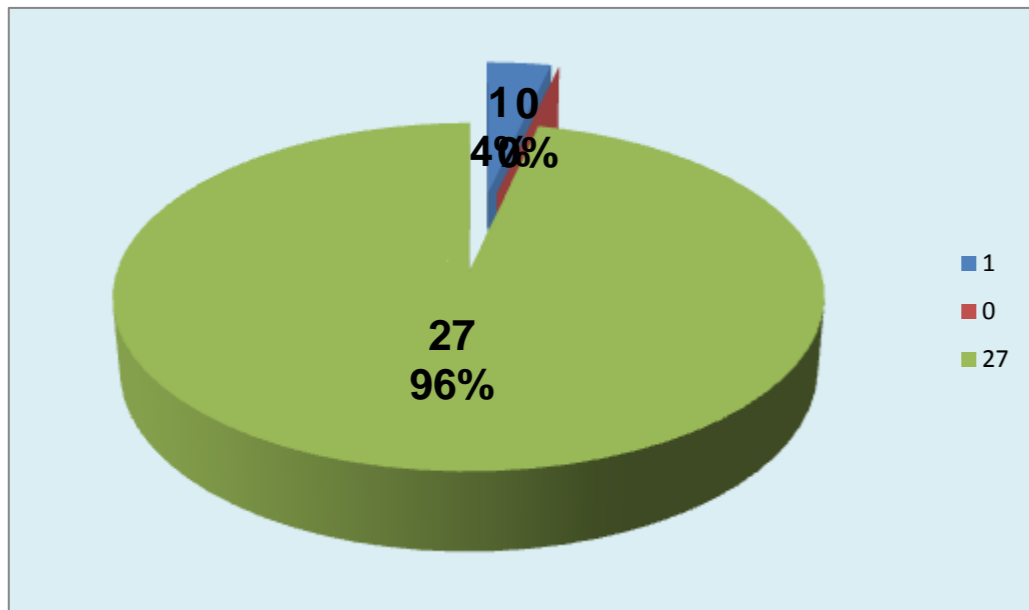

DEFESA

VITÓRIA SC	LÍBEROS	11	17
Team	Liberos	Líbero 1	Líbero 2
Total	24	2	0
Erro	11 46%	2 100%	2 100%
Cont.	13 54%	0 0%	0 #DIV/0!

VITÓRIA SC LIBEROS

PASSE

Relação da Distribuição

Total de Distribuições	28
Jogo Rápido / Combin.	0 0%
Distribuição Normal	27 96%
Erros de Passe	1 4%