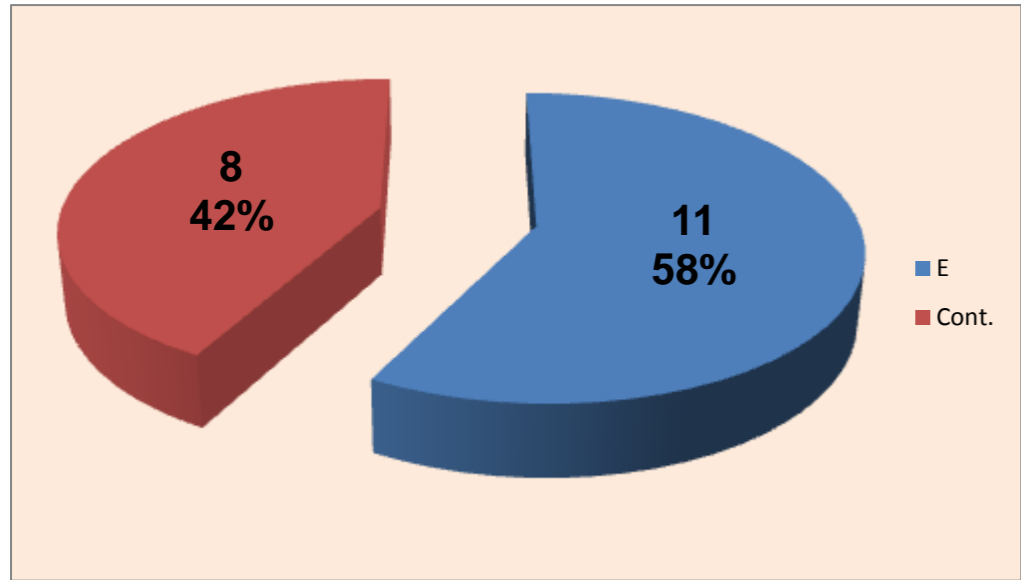

DEFESA

	VITÓRIA SC Team	LÍBEROS Liberos	11 Libero 1	17 Libero 2
Total	19	4	2	2
Erro	11 58%	3 75%	1 50%	2 100%
Cont.	8 42%	1 25%	1 50%	0 0%

PASSE

Relação da Distribuição

Total de Distribuições	22
Jogo Rápido / Combin.	0 0%
Distribuição Normal	21 95%
Erros de Passe	1 5%

Libero 1 11

Libero 2 17