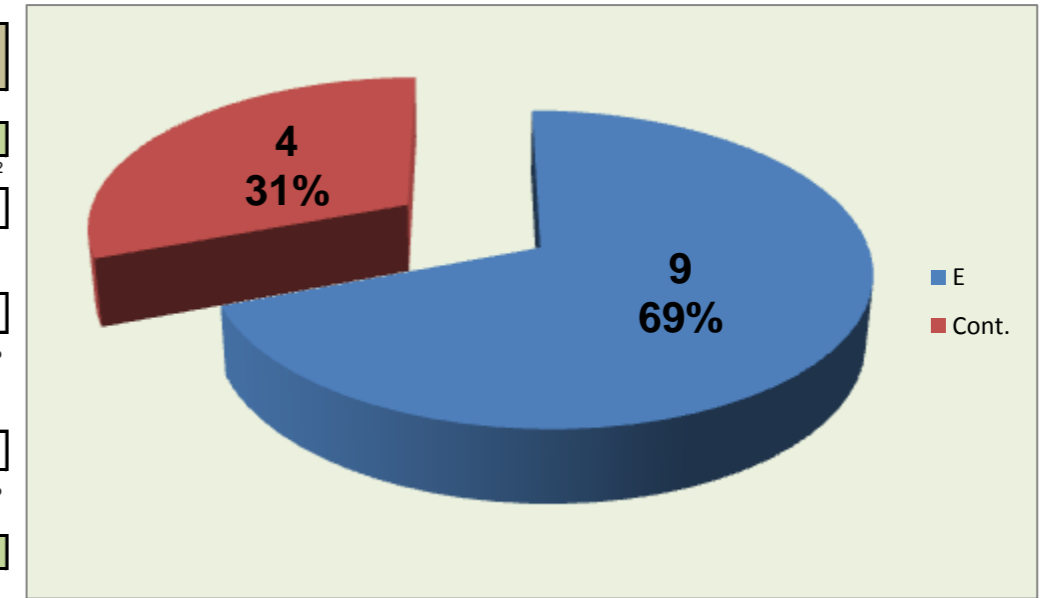

Ataque Side-Out

Ataque Rally

DEFESA

	VITÓRIA SC Team	LÍBEROS Liberos	11 Libero 1	17 Libero 2
Total	67	13	11	2
Erro	34 51%	9 69%	7 64%	2 100%
Cont.	33 49%	4 31%	4 36%	0 0%

VITÓRIA SC

LÍBEROS

PASSE

Relação da Distribuição