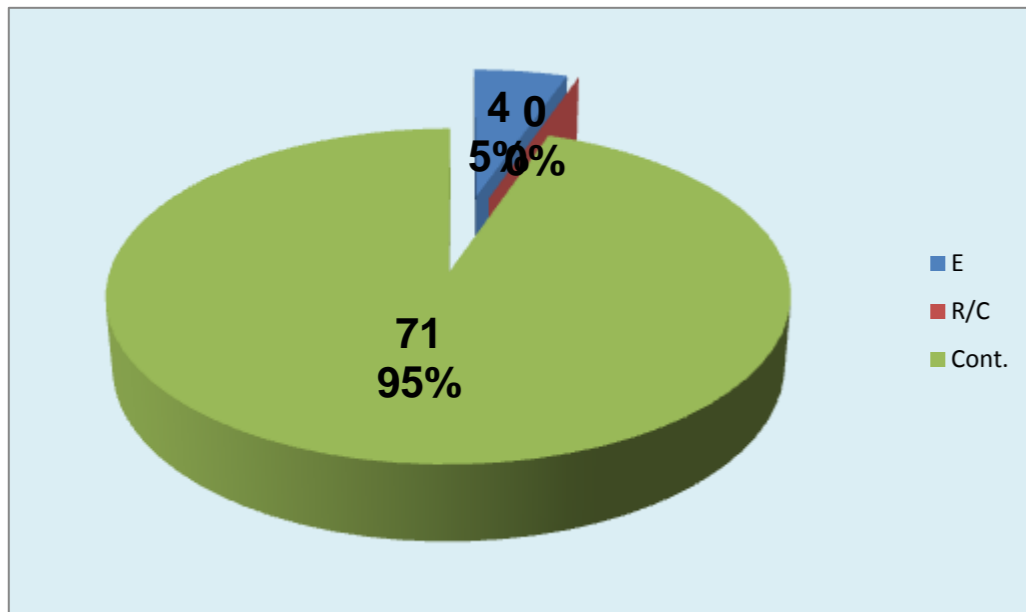

Ataque Side-Out

Ataque Rally

DEFESA

	VITÓRIA SC Team	LÍBEROS Liberos	11 Libero 1	17 Libero 2
Total	67	13	11	2
Erro	34 51%	9 69%	7 64%	2 100%
Cont.	33 49%	4 31%	4 36%	0 0%

VITÓRIA SC

LÍBEROS

PASSE

Relação da Distribuição