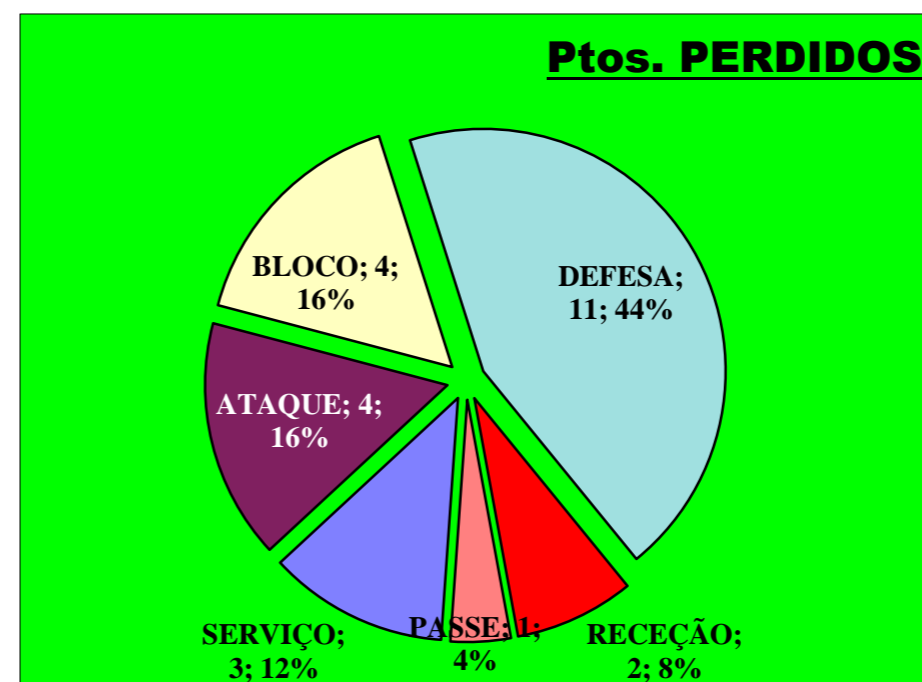

Eficácia Relativa (%)		
P+	P-	Final
40	4	8,6
20	20	-8,6
0	0	0
10	8	-2,9
0	0	0
0	0	0
20	20	-8,6
0	24	-17,1
0	4	-2,9
10	12	-5,7
0	0	0
0	8	-5,7
0	0	0
100%	100%	

Pontos de Ataque

6 : Erros do Adversário

0 : Pontos "+" Não Reportados

0 : Pontos "-" Não Reportados

PONTOS GANHOS **16**

PONTOS PERDIDOS **25**

16

25

DEFESA

	VITÓRIA SC	LÍBEROS		
	<small>Team</small>	<small>Liberos</small>	<small>Libero 1</small>	<small>Libero 2</small>
Total	24	7	7	0
Erro	12 <small>50%</small>	4 <small>57%</small>	4 <small>57%</small>	0 <small>#DIV/0!</small>
Cont.	12 <small>50%</small>	3 <small>43%</small>	3 <small>43%</small>	0 <small>#DIV/0!</small>