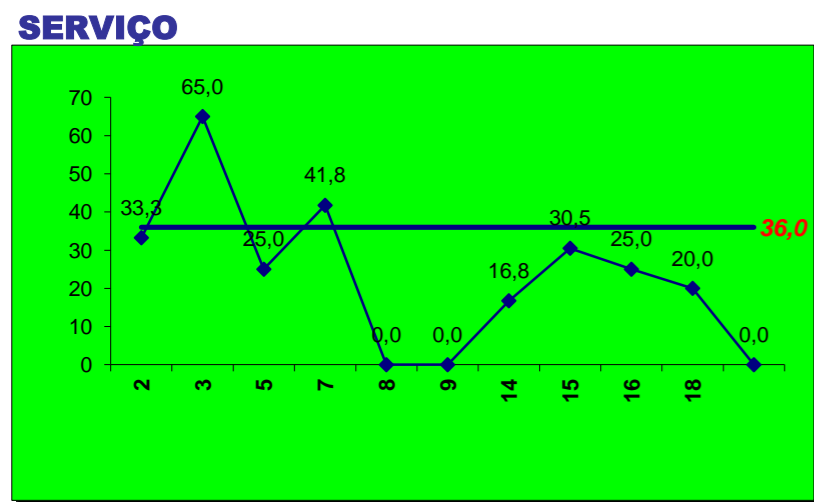

Atletas	SERVIÇO					Tt.	Ef.	%
	0	1	2	3	4			
1	1	1	0	1	0	3	1,3	33
0	2	2	4	2	10	2,6	65	
0	1	0	0	0	1	1	25	
1	0	1	1	0	3	1,7	42	
0	0	0	0	0	0	###	###	
0	0	0	0	0	0	###	###	
1	2	0	0	0	3	0,7	17	
2	5	1	0	1	9	1,2	31	
2	5	2	0	0	9	1	25	
2	2	1	0	0	5	0,8	20	
0	0	0	0	0	0	###	###	
VITÓRIA SC	9	18	7	6	43	1,4	36,0	

Atletas	ATAQUE															EAsc	Eksc	Ear	Ekr	E.At	E.K
	K-s/o	C-s/o	E-s/o	K-ral	C-ral	E-ral	Kill	Cont.	Err	S/O	Rally	Atk	Err	Err	Err						
1	7	2	3	1	2	4	8	4	10	6	16	-10	10	17	50	0	25				
1	8	3	1	4	3	2	12	6	12	8	20	-17	8,3	-25	13	-20	10				
0	0	0	0	0	0	0	0	0	0	0	0	###	###	###	###	###	###				
1	5	0	0	2	0	1	7	0	6	2	8	17	17	0	0	13	13				
0	0	0	0	0	0	0	0	0	0	0	0	###	###	###	###	###	###				
0	0	0	0	0	0	0	0	0	0	0	0	###	###	###	###	###	###				
1	5	1	1	4	1	2	9	2	7	6	13	0	14	0	17	0	15				
2	0	0	1	3	2	3	3	2	2	6	8	100	100	-17	17	13	38				
1	4	0	1	2	1	2	6	1	5	4	9	20	20	0	25	11	22				
0	1	0	0	0	0	0	1	0	1	0	1	0	0	###	###	0	0				
0	0	0	0	0	0	0	0	0	0	0	0	###	###	###	###	###	###				
0	0	0	0	1	0	0	1	0	0	1	1	###	###	0	0	0	0				
0	0	0	0	0	0	0	0	0	0	0	0	###	###	###	###	###	###				
VITÓRIA SC	7	30	6	7	17	9	14	47	15	43	33	76	2,3	16	-6,1	21	-1,3	18			

Atletas	BLOCO				
	K	C	E	Tt.	Ef.
1	6	1	8	0	0
1	4	3	8	-25	-25
0	0	0	0	###	###
0	1	1	2	-50	-50
0	0	0	0	###	###
0	0	0	0	###	###
0	1	0	1	0	0
0	0	0	0	###	###
0	3	1	4	-25	-25
2	0	2	4	0	0
0	0	0	0	###	###
VITÓRIA SC	4	15	8	27	-15

Atletas	DEFESA		
	E	Cont.	Tt.
2	5	7	
4	6	10	
0	2	2	
2	2	4	
0	0	0	
0	0	0	
0	0	0	
5	3	8	
7	7	14	
1	1	2	
4	3	7	
0	0	0	
7	4	11	
2	0	2	
VITÓRIA SC	34	33	67

Atletas	PASSE		
	E	R/C	Cont.
0	0	6	
0	0	3	
0	0	11	
0	0	2	
0	0	0	
0	0	0	
1	0	3	
3	0	36	
0	0	4	
0	0	0	
0	0	2	
0	0	2	
VITÓRIA SC	4	0	71

Adversário: **SC BRAGA** Ef. RECEÇÃO - 2,2 72,7% Ef. SERVIÇO - 2,3 57,3%

Outros ERROS ADVERSÁRIOS - 11
7 - Total Kills S-O
11,1% - N/ Eficácia de SIDE-OUT
63 - Total Receções