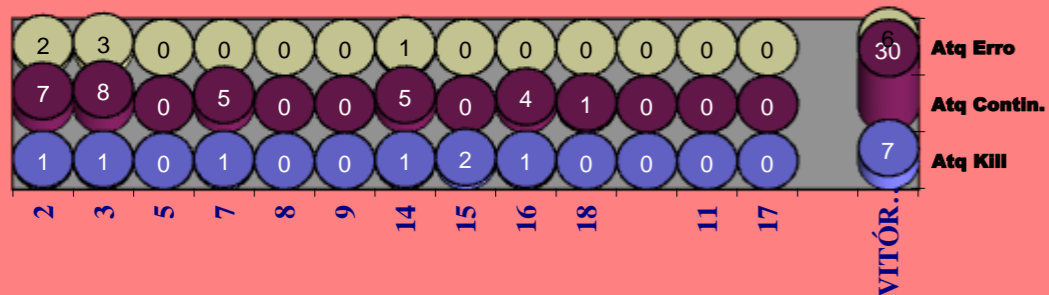

Adversário: **SC BRAGA** Ef. RECEÇÃO - 2,2 72,7% Ef. SERVIÇO - 2,3 57,3%

Outros ERROS ADVERSÁRIOS - 11
 7 - Total Kills S-O
 11,1% - N/ Eficácia de SIDE-OUT
 63 - Total Receções

RECEÇÃO

RECEÇÃO

SERVIÇO

SERVIÇO

Ataque Side-Out

Ataque Rally

DEFESA

	VITÓRIA SC Team	LÍBEROS Liberos	11 Libero 1	17 Libero 2
Total	67	13	11	2
Erro	34 51%	9 69%	7 64%	2 100%
Cont.	33 49%	4 31%	4 36%	0 0%

VITÓRIA SC

LÍBEROS

PASSE

Relação da Distribuição