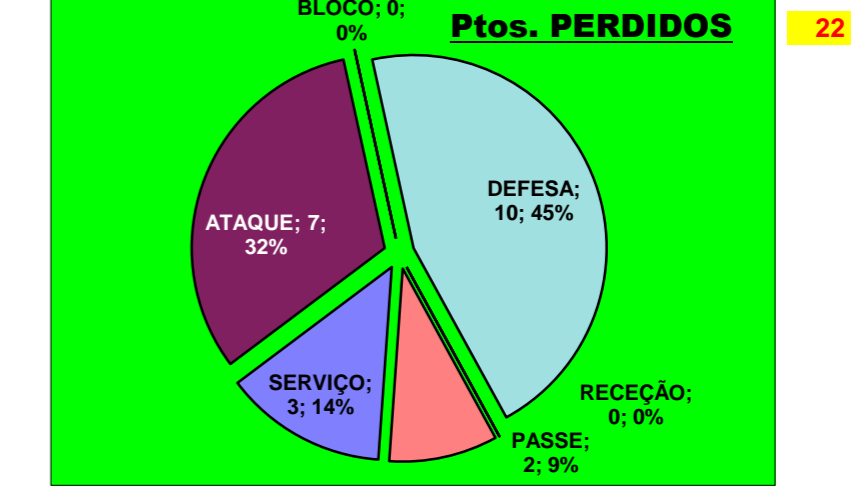

Adversário: **AD MARISTA**

Ef. RECEÇÃO - **1,9** **63,7** %

Falhados: **1**

Ef. SERVIÇO - **2,1** **51** %

Outros ERROS ADVERSÁRIOS - **6**

6 - Total Kills S-O

30 - N/ Eficácia de SIDE-OUT

20 - Total Receções

DEFESA

	STO.TIRSO Team	LÍBEROS Liberos	17 Libero 1	18 Libero 2
Total	42	6	6	0
Erro	10 24%	1 17%	1 17%	0 #DIV/0!
Cont.	32 76%	5 83%	5 83%	0 #DIV/0!

STO.TIRSO LIBEROS

PASSE

Relação da Distribuição

Total de Distribuições	54
Jogo Rápido / Combin.	4 7%
Distribuição Normal	48 89%
Erros de Passe	2 4%