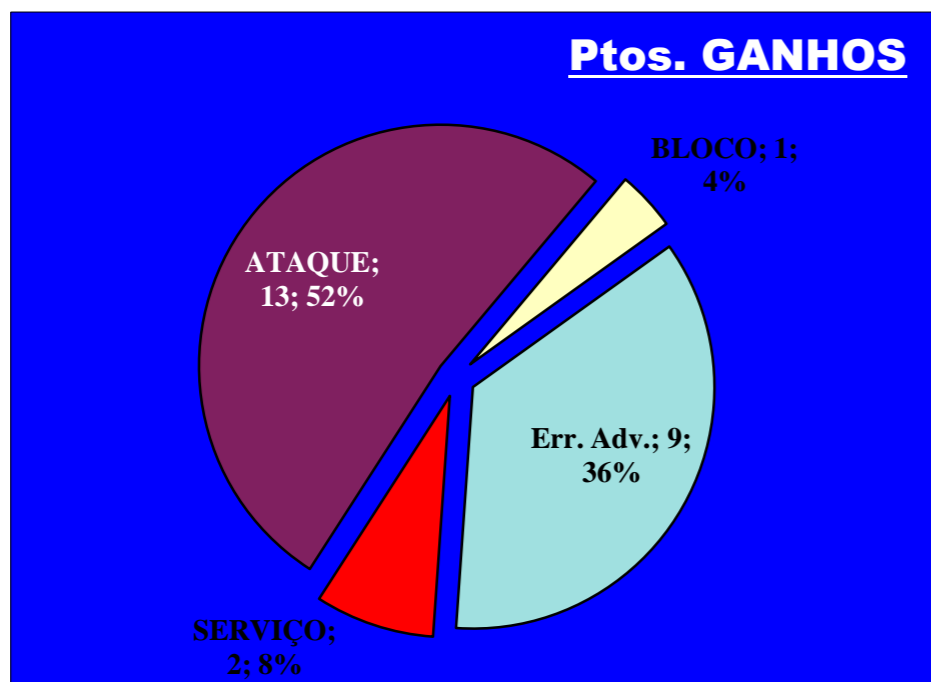

Fase Final 8 - Juniores Femininos 2011-2012

Jogo : **STO.TIRSO** x **AD MARISTA**

2º. Set

Resultado : **25** - **19**

Duração : **0** m

Resultados Globais

	SERVIÇO			ATAQUE			BLOCO			DEFESA	RECEÇÃO	PASSE
	T	+	-	T	+	-	T	+	-			
1	0	0	0	0	0	0	1	0	1	1	0	0
3	0	0	0	0	0	0	1	0	1	0	0	0
4	0	0	0	0	0	0	0	0	0	0	0	0
5	0	0	0	0	0	0	0	0	0	0	0	0
6	0	0	0	1	1	0	0	0	0	1	0	4
7	0	0	0	0	0	0	0	0	0	0	0	0
9	0	0	0	2	1	1	0	0	0	0	0	0
10	0	0	0	8	7	1	0	0	0	0	0	0
14	4	2	2	7	4	3	2	1	1	1	0	1
16	0	0	0	0	0	0	0	0	0	0	0	0
0	0	0	0	0	0	0	0	0	0	0	0	0
17				0	0	0				1	0	0
18				0	0	0				0	0	0
STO.TIRSO	4	2	2	18	13	5	4	1	3	4	0	5

Total		
T	P+	P-
2	0	2
1	0	1
0	0	0
0	0	0
6	1	5
0	0	0
2	1	1
8	7	1
15	7	8
0	0	0
0	0	0
1	0	1
0	0	0
35	16	19

Eficácia Absoluta (%)		
P+	P-	Final
0	100	-100
0	100	-100
#DIV/0!	#DIV/0!	#DIV/0!
#DIV/0!	#DIV/0!	#DIV/0!
16,7	83,3	-66,7
#DIV/0!	#DIV/0!	#DIV/0!
50	50	0
87,5	12,5	75
46,7	53,3	-6,7
#DIV/0!	#DIV/0!	#DIV/0!
#DIV/0!	#DIV/0!	#DIV/0!
0	100	-100
#DIV/0!	#DIV/0!	#DIV/0!
45,7	54,3	-8,6

Eficácia Relativa (%)		
P+	P-	Final
0	10,5	-5,7
0	5,3	-2,9
0	0	0
0	0	0
6,3	26,3	-11,4
0	0	0
6,3	5,3	0
43,8	5,3	17,1
43,8	42,1	-2,9
0	0	0
0	0	0
0	5,3	-2,9
0	0	0

- **9** : Erros do Adversário
- **0** : Pontos "+" Não Reportados
- **0** : Pontos "-" Não Reportados

PONTOS GANHOS **25**

PONTOS PERDIDOS **19**

25

19