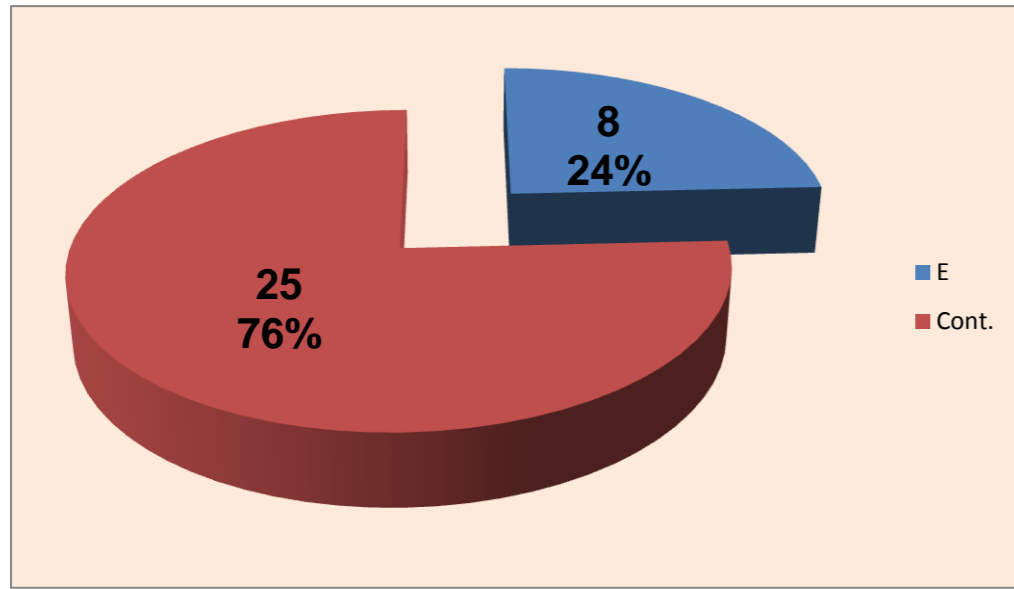

DEFESA

	STO.TIRSO Team	LÍBEROS Liberos	17 Libero 1	18 Libero 2
Total	33	7	7	0
Erro	8 24%	1 14%	1 14%	0 #DIV/0!
Cont.	25 76%	6 86%	6 86%	0 #DIV/0!

PASSE

Relação da Distribuição

Total de Distribuições	37
Jogo Rápido / Combin.	7 19%
Distribuição Normal	29 78%
Erros de Passe	1 3%