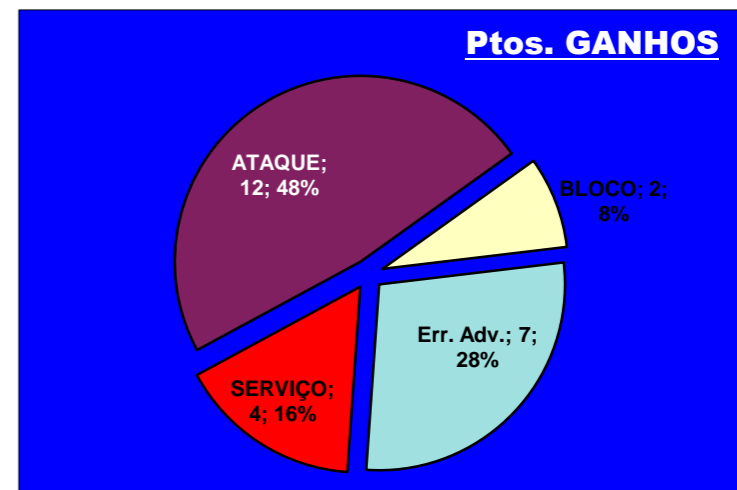

Outros ERROS ADVERSÁRIOS - **4** **3** - Total Kills S-O **23** % - N/ Eficácia de SIDE-OUT **13** - Total Receções

Tt.Serv. **24** **2,6** : Índice (entre 0 e 4)

Tt.A.S/O **11**

Tt.Rec. **13** **1,9** : Índice (entre 0 e 3)

Tt.A.R **28**

25

15

DEFESA

	STO.TIRSO Team	LÍBEROS Liberos	17 Libero 1	18 Libero 2
Total	33	7	7	0
Erro	8 24%	1 14%	1 14%	0 #DIV/0!
Cont.	25 76%	6 86%	6 86%	0 #DIV/0!

PASSE

Relação da Distribuição

Total de Distribuições	37
Jogo Rápido / Combin.	7 19%
Distribuição Normal	29 78%
Erros de Passe	1 3%