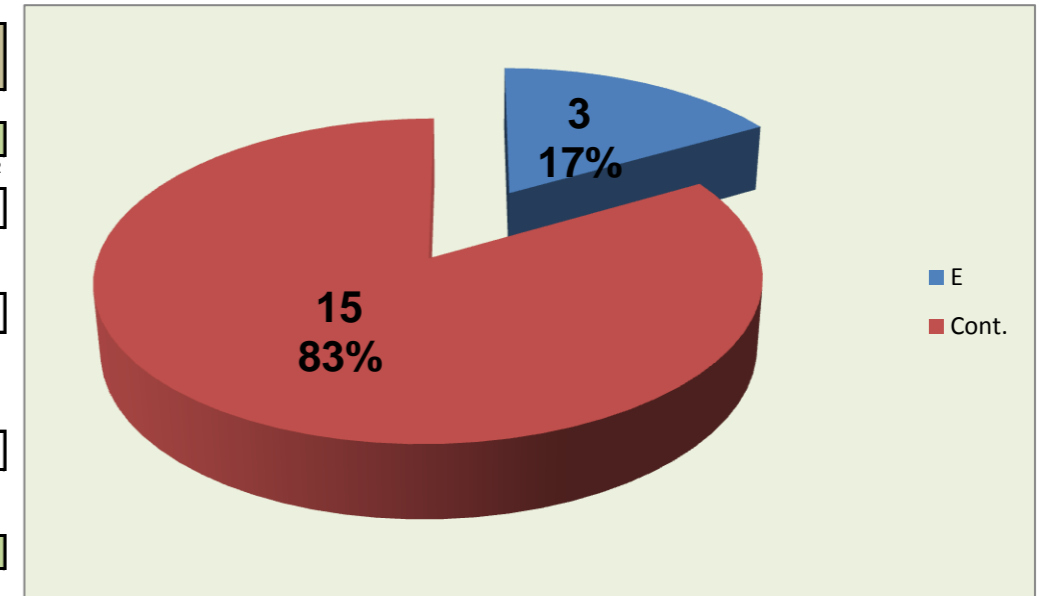

DEFESA

	STO.TIRSO Team	LÍBEROS Liberos	17 Libero 1	18 Libero 2
Total	102	18	18	0
Erro	22 22%	3 17%	3 17%	0 #DIV/0!
Cont.	80 78%	15 83%	15 83%	0 #DIV/0!

PASSE

Relação da Distribuição

Total de Distribuições	131
Jogo Rápido / Combin.	16 12%
Distribuição Normal	107 82%
Erros de Passe	8 6%