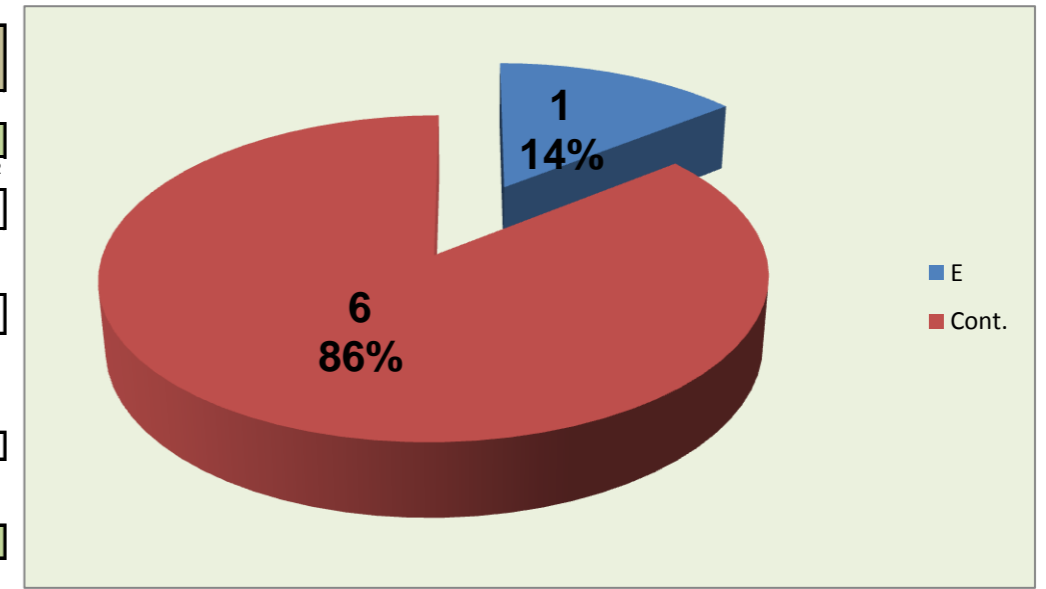

Tt.A.R **28**

25

15

DEFESA

	STO.TIRSO Team	LÍBEROS Liberos	17 Libero 1	18 Libero 2
Total	33	7	7	0
Erro	8 24%	1 14%	1 14%	0 #DIV/0!
Cont.	25 76%	6 86%	6 86%	0 #DIV/0!

PASSE

Relação da Distribuição

Total de Distribuições	37
Jogo Rápido / Combin.	7 19%
Distribuição Normal	29 78%
Erros de Passe	1 3%