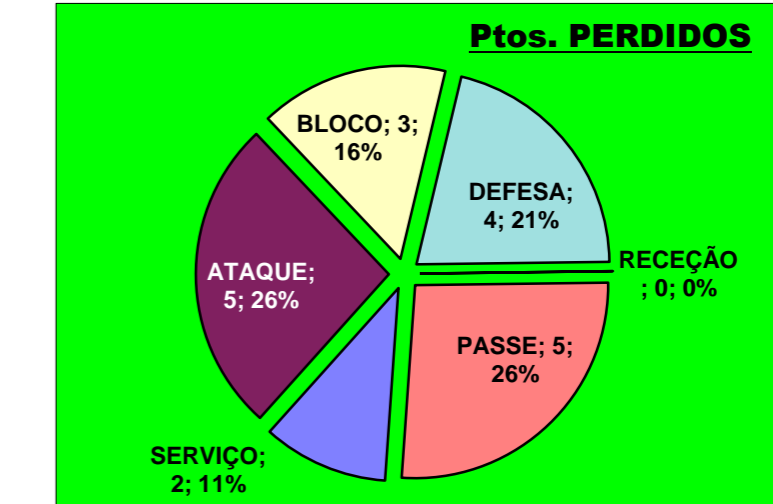

Fase Final 8 - Juniores Femininos 2011-2012

Volley STAT V 5.0

Programa de Análise Estatística de Voleibol

http://www.VolleySTAT.org

© JAC Sport

Jogo : **STO.TIRSO** x **AD MARISTA**

2º. Set

Resultado : **25** - **19**

Duração : **██** m

RECEÇÃO						
Atletas	0	1	2	3	Tt.	Ef. %
1					0	###
3					0	###
4					0	###
5					0	###
6					0	###
7					0	###
9					0	###
10		3			3	1 33,3
14		1	2	1	4	2 66,7
16					0	###
0					0	###
17		3	3	1	7	1,7 57,0
18					0	###
STO.TIRSO	0	7	5	2	14	1,6 54,7

SERVIÇO							
Atletas	0	1	2	3	4	Tt.	Ef. %
1		2	1			3	1,3 33
3			2			2	2 50
4						0	###
5						0	###
6		1	1	2		4	2,3 56
7			2	1		3	2,3 58
9			1			1	2 50
10		1				1	1 25
14		1	1	1		3	2 50
16						0	###
17		2	1	2	3	2	10 2,2 55
18						0	###
AD MARISTA	2	6	10	7	2	27	2 51

ATAQUE																	
K-s/o	C-s/o	E-s/o	K-ral	C-ral	E-ral	Kill	Cont.	Err	S/O	Rally	Atk	EAsc	Eksc	Ear	Ekr	E.At	E.K
1						0	1	0	1	0	1	0	0	###	###	0	0
3				2		0	2	0	0	2	2	###	###	0	0	0	0
4						0	0	0	0	0	0	###	###	###	###	###	###
5						0	0	0	0	0	0	###	###	###	###	###	###
6						0	0	0	0	0	0	###	###	###	###	###	###
7						0	0	0	0	0	0	###	###	###	###	###	###
9						0	0	0	0	0	0	###	###	###	###	###	###
10						0	0	0	0	0	0	###	###	###	###	###	###
14		1	3			1	3	1	1	4	5	-100	0	25	25	0	20
16						0	0	0	0	0	0	###	###	###	###	###	###
17		4	3			7	7	1	8	7	15	25	38	57	57	40	47
18		1	2	1	3	3	2	4	5	3	4	0	25	13	38	8,3	33
STO.TIRSO	4	8	3	9	11	2	13	19	5	15	22	6,7	27	32	41	22	35

BLOCO				
K	C	E	Tt.	Ef.
1		1	1	-100
3		1	5	-20
4				###
5				###
6				###
7				###
9				###
10				###
14				###
16				###
17				###
18				###
AD MARISTA	1	1	13	-15

DEFESA		
E	Cont.	Tt.
1	3	4
3	1	1
4		0
5		0
6		0
7		0
9		0
10		0
14		0
16		0
17		0
18		0
AD MARISTA	4	23

PASSE		
E	R/C	Cont.
1		
3		
4		
5		
6		
7		
9		
10		
14		
16		
17		
18		
AD MARISTA	5	30

Adversário **AD MARISTA** Ef. RECEÇÃO - **1,8 60,0** % Ef. SERVIÇO - **1,9 49** %

Outros ERROS ADVERSÁRIOS - **6** Total Kills S-O **4** Total Receções **14**