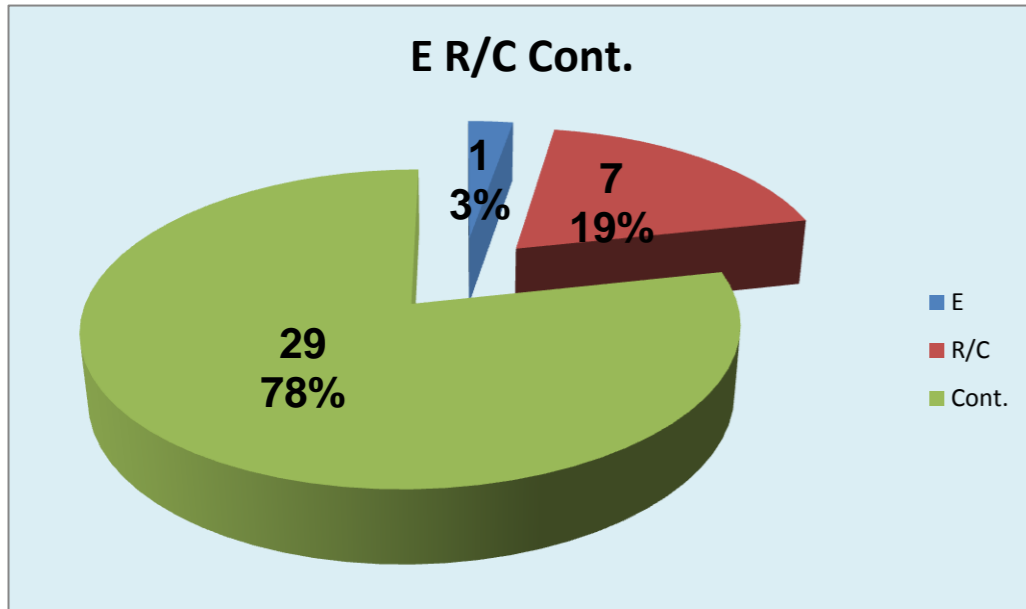

Tt.A.R **28**

25

15

DEFESA

	STO.TIRSO Team	LÍBEROS Liberos	17 Libero 1	18 Libero 2
Total	33	7	7	0
Erro	8 24%	1 14%	1 14%	0 #DIV/0!
Cont.	25 76%	6 86%	6 86%	0 #DIV/0!

PASSE

Relação da Distribuição

Total de Distribuições	37
Jogo Rápido / Combin.	7 19%
Distribuição Normal	29 78%
Erros de Passe	1 3%