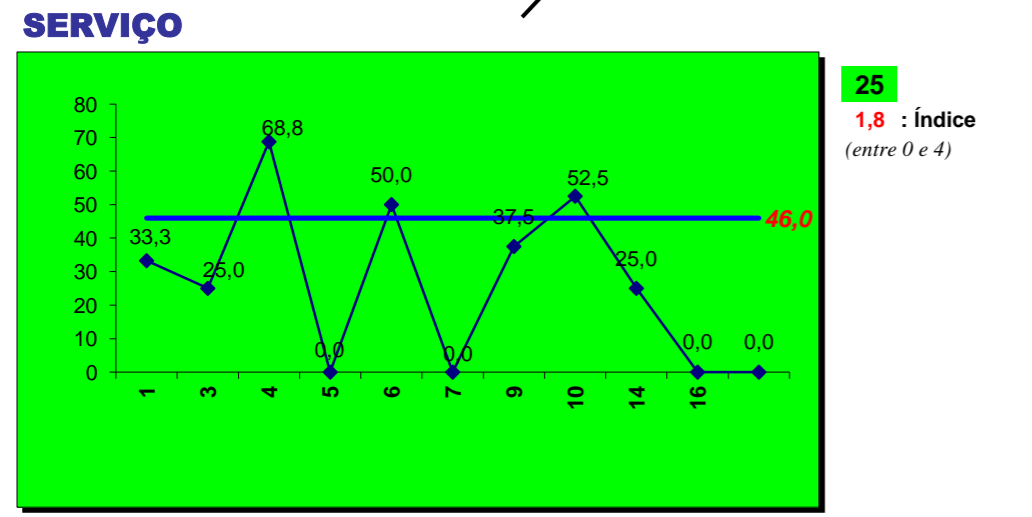

Adversário: **AD MARISTA**

Ef. RECEÇÃO - **1,9** **63,7** %

Falhados: **1**

Ef. SERVIÇO - **2,1** **51** %

Outros ERROS ADVERSÁRIOS - **6**

6 - Total Kills S-O

30 - N/ Eficácia de SIDE-OUT

20 - Total Receções