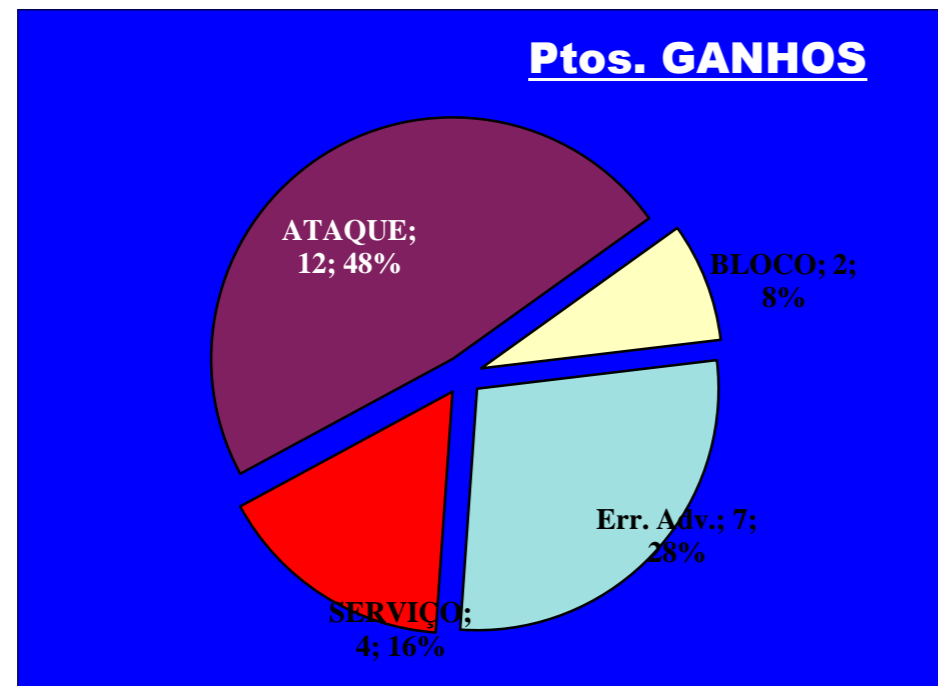

Eficácia Relativa (%)		
P+	P-	Final
0	0	0
11,1	6,7	3
5,6	6,7	0
0	0	0
0	0	0
11,1	26,7	-6,1
11,1	0	6,1
33,3	26,7	6,1
27,8	13,3	9,1
0	6,7	-3
0	0	0
0	13,3	-6,1
0	0	0
100%	100%	100%

Pontos de Ataque

+ -

7 : Erros do Adversário

0 : Pontos "+" Não Reportados

0 : Pontos "-" Não Reportados

PONTOS GANHOS - **25**

PONTOS PERDIDOS - **15**

25

15