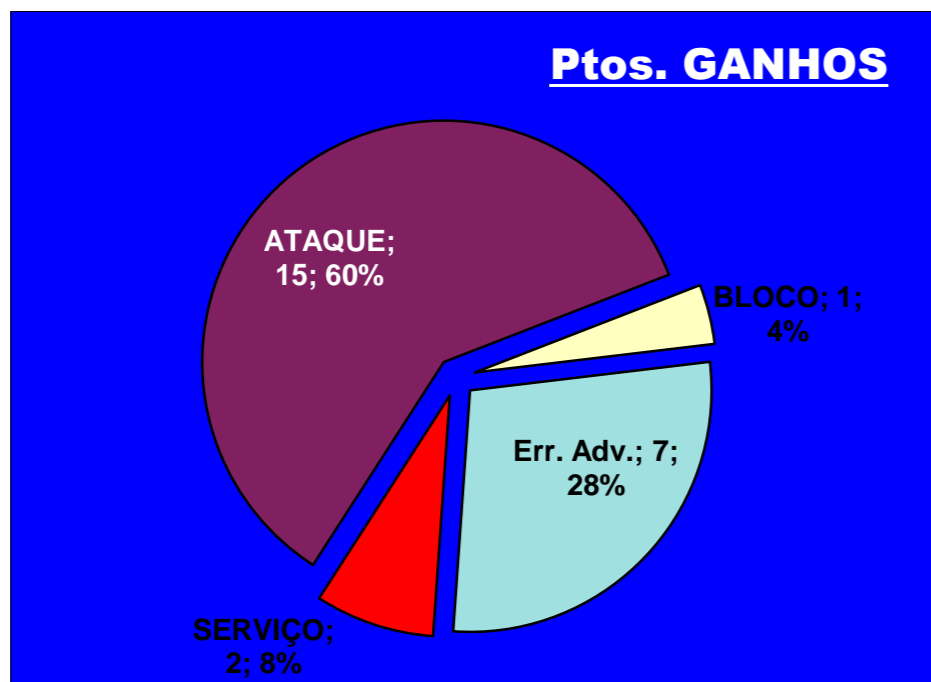

Fase Final 8 - Juniores Femininos 2011-2012

Jogo : **STO.TIRSO** x **AD MARISTA**

1º. Set

Resultado : **25** - **22**

Duração : **0** m

Resultados Globais

	SERVIÇO			ATAQUE			BLOCO			DEFESA	RECEÇÃO	PASSE
	T	+	-	T	+	-	T	+	-			
1	0	0	0	0	0	0	0	0	0	2	0	0
3	0	0	0	3	2	1	0	0	0	1	0	0
4	1	1	0	2	2	0	0	0	0	1	0	0
5	0	0	0	0	0	0	0	0	0	0	0	0
6	0	0	0	3	3	0	0	0	0	1	0	2
7	0	0	0	0	0	0	0	0	0	0	0	0
9	1	0	1	0	0	0	1	1	0	0	0	0
10	2	1	1	7	2	5	0	0	0	3	0	0
14	1	0	1	7	6	1	0	0	0	1	0	0
16	0	0	0	0	0	0	0	0	0	0	0	0
0	0	0	0	0	0	0	0	0	0	0	0	0
17				0	0	0				1	0	0
18				0	0	0				0	0	0
STO.TIRSO	5	2	3	22	15	7	1	1	0	10	0	2

Total		
T	P+	P-
2	0	2
4	2	2
4	3	1
0	0	0
6	3	3
0	0	0
2	1	1
12	3	9
9	6	3
0	0	0
0	0	0
1	0	1
0	0	0
40	18	22

Eficácia Absoluta (%)		
P+	P-	Final
0	100	-100
50	50	0
75	25	50
#DIV/0!	#DIV/0!	#DIV/0!
50	50	0
#DIV/0!	#DIV/0!	#DIV/0!
50	50	0
25	75	-50
66,7	33,3	33,3
#DIV/0!	#DIV/0!	#DIV/0!
#DIV/0!	#DIV/0!	#DIV/0!
0	100	-100
#DIV/0!	#DIV/0!	#DIV/0!
45	55	-10

Eficácia Relativa (%)		
P+	P-	Final
0	9,1	-5
11,1	9,1	0
16,7	4,5	5
0	0	0
16,7	13,6	0
0	0	0
5,6	4,5	0
16,7	40,9	-15
33,3	13,6	7,5
0	0	0
0	0	0
0	4,5	-2,5
0	0	0

- 7 : Erros do Adversário
- 0 : Pontos " + " Não Reportados
- 0 : Pontos " - " Não Reportados

PONTOS GANHOS 25

PONTOS PERDIDOS 22

25

22