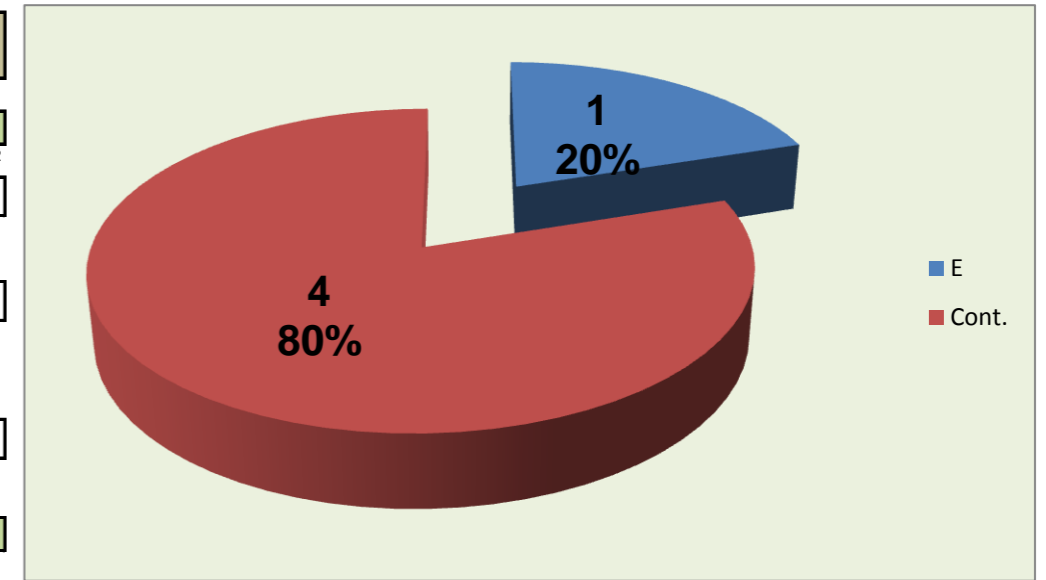

DEFESA

	STO.TIRSO Team	LÍBEROS Liberos	17 Libero 1	18 Libero 2
Total	27	5	5	0
Erro	4 15%	1 20%	1 20%	0 #DIV/0!
Cont.	23 85%	4 80%	4 80%	0 #DIV/0!

PASSE

Relação da Distribuição

Total de Distribuições	40
Jogo Rápido / Combin.	5 13%
Distribuição Normal	30 75%
Erros de Passe	5 13%