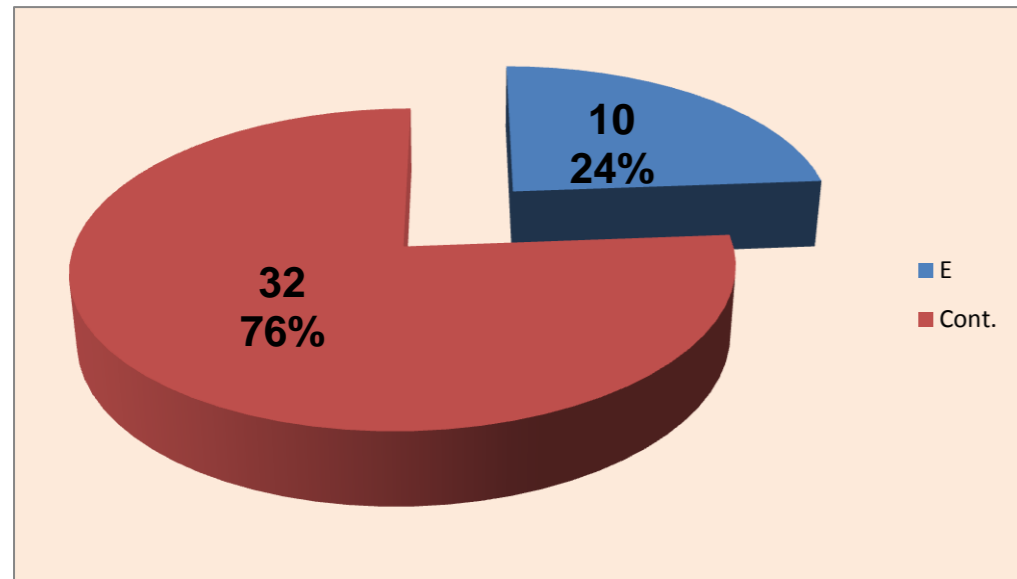

Adversário: **AD MARISTA**

Ef. RECEÇÃO - **1,9** **63,7** %

Falhados: **1**

Ef. SERVIÇO - **2,1** **51** %

Outros ERROS ADVERSÁRIOS - **6**

6 - Total Kills S-O

30 - N/ Eficácia de SIDE-OUT

20 - Total Receções

DEFESA

	STO.TIRSO Team	LÍBEROS Liberos	17 Libero 1	18 Libero 2
Total	42	6	6	0
Erro	10 24%	1 17%	1 17%	0 #DIV/0!
Cont.	32 76%	5 83%	5 83%	0 #DIV/0!

STO.TIRSO LIBEROS

PASSE

Relação da Distribuição

Total de Distribuições	54
Jogo Rápido / Combin.	4 7%
Distribuição Normal	48 89%
Erros de Passe	2 4%