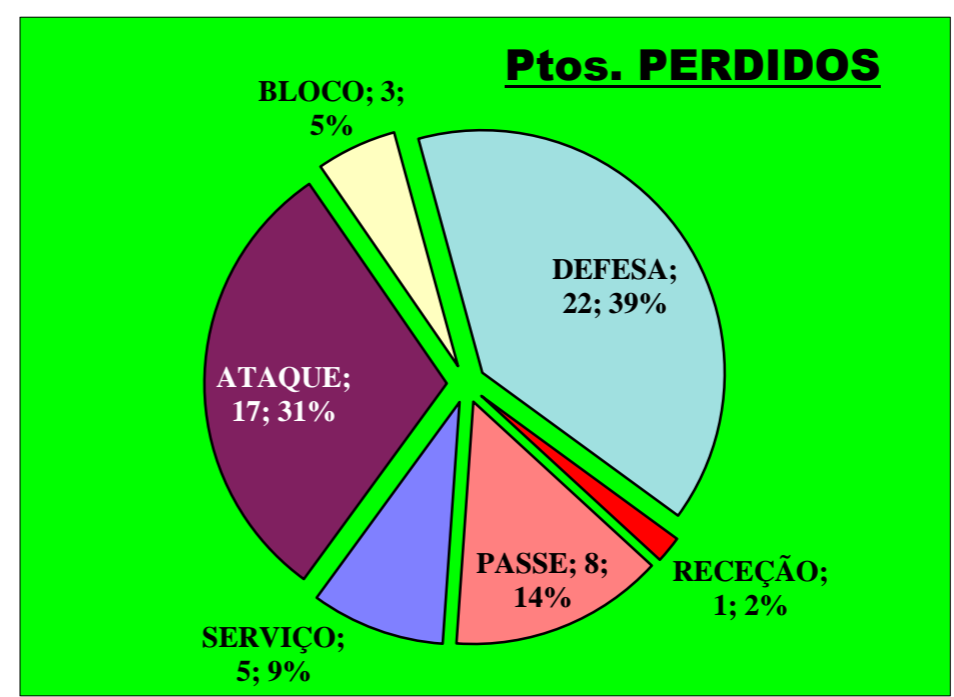

Total		
T	P+	P-
4	0	4
8	4	4
6	4	2
0	0	0
12	4	8
6	2	4
6	4	2
30	16	14
31	18	13
1	0	1
0	0	0
4	0	4
0	0	0
108	52	56

Eficácia Absoluta (%)		
P+	P-	Final
0	100	-100
50	50	0
66,7	33,3	33,3
#DIV/0!	#DIV/0!	#DIV/0!
33,3	66,7	-33,3
33,3	66,7	-33,3
66,7	33,3	33,3
53,3	46,7	6,7
58,1	41,9	16,1
0	100	-100
#DIV/0!	#DIV/0!	#DIV/0!
0	100	-100
#DIV/0!	#DIV/0!	#DIV/0!
48,1	51,9	-3,7

Eficácia Relativa (%)		
P+	P-	Final
0	7,1	-3,7
7,7	7,1	0
7,7	3,6	1,9
0	0	0
7,7	14,3	-3,7
3,8	7,1	-1,9
7,7	3,6	1,9
30,8	25	1,9
34,6	23,2	4,6
0	1,8	-0,9
0	0	0
0	7,1	-3,7
0	0	0

23 : Erros do Adversário

0 : Pontos "+" Não Reportados

0 : Pontos "-" Não Reportados

PONTOS GANHOS **75**

PONTOS PERDIDOS **56**

75
Total

56
Total

Fase Final 8 - Juniores Femininos 2011-2012

Jogo: **STO.TIRSO** x **AD MARISTA**

Data - 27-05-2012 Hora - 15:00 Local - Odivelas - Pav.Multi