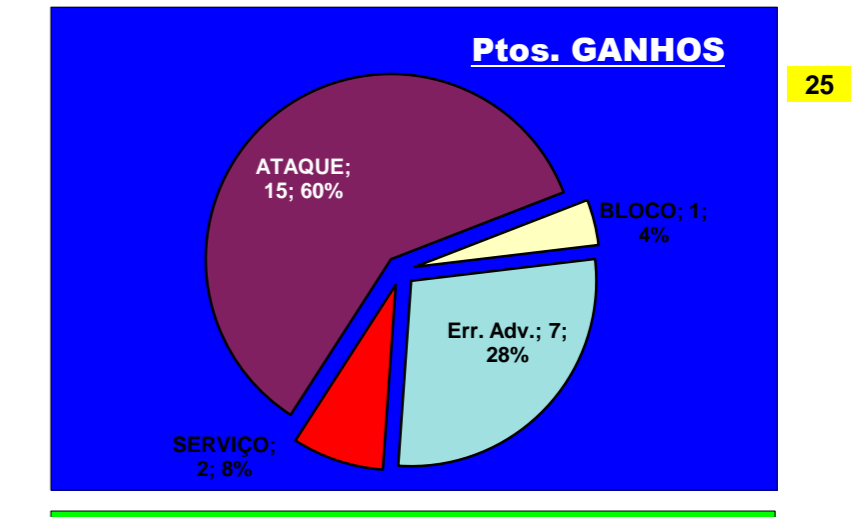

Adversário: **AD MARISTA**

Ef. RECEÇÃO - **1,9** **63,7** %

Falhados: **1**

Ef. SERVIÇO - **2,1** **51** %

Outros ERROS ADVERSÁRIOS - **6**

6 - Total Kills S-O

30 - N/ Eficácia de SIDE-OUT

20 - Total Receções

DEFESA

	STO.TIRSO Team	LÍBEROS Liberos	17 Libero 1	18 Libero 2
Total	42	6	6	0
Erro	10 24%	1 17%	1 17%	0 #DIV/0!
Cont.	32 76%	5 83%	5 83%	0 #DIV/0!

STO.TIRSO LIBEROS

PASSE

Relação da Distribuição

Total de Distribuições	54
Jogo Rápido / Combin.	4 7%
Distribuição Normal	48 89%
Erros de Passe	2 4%