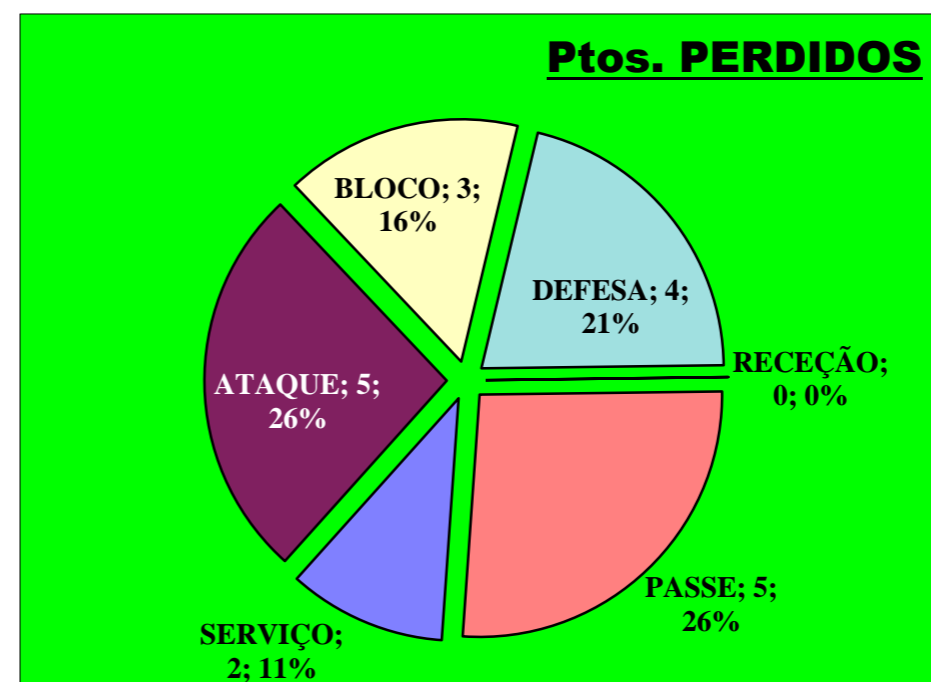

Fase Final 8 - Juniores Femininos 2011-2012

Jogo : **STO.TIRSO** x **AD MARISTA**

2º. Set

Resultado : **25** - **19**

Duração : **0** m

Resultados Globais

	SERVIÇO			ATAQUE			BLOCO			DEFESA	RECEÇÃO	PASSE
	T	+	-	T	+	-	T	+	-			
1	0	0	0	0	0	0	1	0	1	1	0	0
3	0	0	0	0	0	0	1	0	1	0	0	0
4	0	0	0	0	0	0	0	0	0	0	0	0
5	0	0	0	0	0	0	0	0	0	0	0	0
6	0	0	0	1	1	0	0	0	0	1	0	4
7	0	0	0	0	0	0	0	0	0	0	0	0
9	0	0	0	2	1	1	0	0	0	0	0	0
10	0	0	0	8	7	1	0	0	0	0	0	0
14	4	2	2	7	4	3	2	1	1	1	0	1
16	0	0	0	0	0	0	0	0	0	0	0	0
0	0	0	0	0	0	0	0	0	0	0	0	0
17				0	0	0				1	0	0
18				0	0	0				0	0	0
STO.TIRSO	4	2	2	18	13	5	4	1	3	4	0	5

Total		
T	P+	P-
2	0	2
1	0	1
0	0	0
0	0	0
6	1	5
0	0	0
2	1	1
8	7	1
15	7	8
0	0	0
0	0	0
1	0	1
0	0	0
35	16	19

Eficácia Absoluta (%)		
P+	P-	Final
0	100	-100
0	100	-100
#DIV/0!	#DIV/0!	#DIV/0!
#DIV/0!	#DIV/0!	#DIV/0!
16,7	83,3	-66,7
#DIV/0!	#DIV/0!	#DIV/0!
50	50	0
87,5	12,5	75
46,7	53,3	-6,7
#DIV/0!	#DIV/0!	#DIV/0!
#DIV/0!	#DIV/0!	#DIV/0!
0	100	-100
#DIV/0!	#DIV/0!	#DIV/0!
45,7	54,3	-8,6

Eficácia Relativa (%)		
P+	P-	Final
0	10,5	-5,7
0	5,3	-2,9
0	0	0
0	0	0
6,3	26,3	-11,4
0	0	0
6,3	5,3	0
43,8	5,3	17,1
43,8	42,1	-2,9
0	0	0
0	0	0
0	5,3	-2,9
0	0	0

- **9** : Erros do Adversário
- **0** : Pontos "+" Não Reportados
- **0** : Pontos "-" Não Reportados

PONTOS GANHOS **25**

PONTOS PERDIDOS **19**

25

19