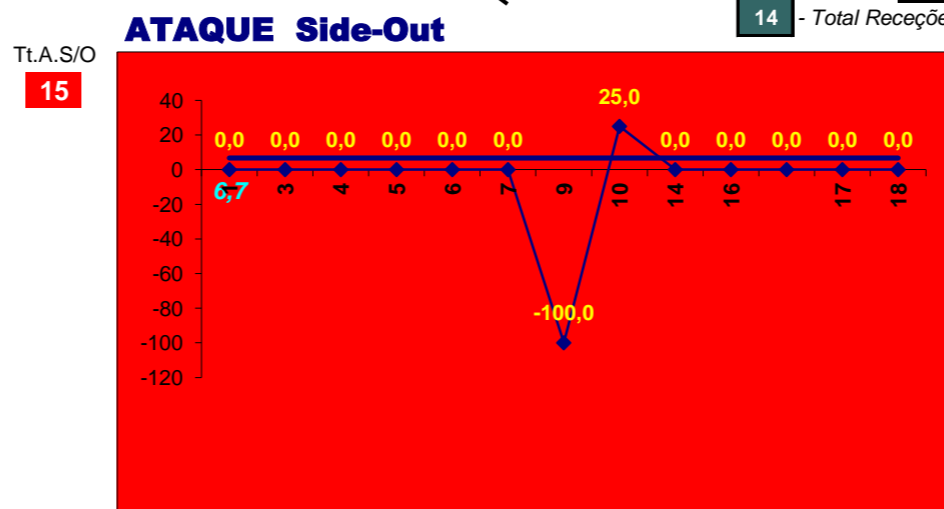

Fase Final 8 - Juniores Femininos 2011-2012

Volley STAT V 5.0

Programa de Análise Estatística de Voleibol

http://www.VolleySTAT.org

© JAC Sport

Jogo : **STO.TIRSO** x **AD MARISTA**

2º. Set

Resultado : **25** - **19**

Duração : **██** m

RECEÇÃO						
Atletas	0	1	2	3	Tt.	Ef. %
1					0	###
3					0	###
4					0	###
5					0	###
6					0	###
7					0	###
9					0	###
10		3			3	1 33,3
14		1	2	1	4	2 66,7
16					0	###
0					0	###
17		3	3	1	7	1,7 57,0
18					0	###
STO.TIRSO	0	7	5	2	14	1,6 54,7

SERVIÇO							
Atletas	0	1	2	3	4	Tt.	Ef. %
1		2	1			3	1,3 33
3			2			2	2 50
4						0	###
5						0	###
6		1	1	2		4	2,3 56
7			2	1		3	2,3 58
9			1			1	2 50
10		1				1	1 25
14		1	1	1		3	2 50
16						0	###
17		2	1	2	3	2	10 2,2 55
18						0	###
AD MARISTA	2	6	10	7	2	27	2 51

ATAQUE																	
K-s/o	C-s/o	E-s/o	K-ral	C-ral	E-ral	Kill	Cont.	Err	S/O	Rally	Atk	EAsc	Eksc	Ear	Ekr	E.At	E.K
1						0	1	0	1	0	1	0	0	###	###	0	0
3				2		0	2	0	0	2	2	###	###	0	0	0	0
4						0	0	0	0	0	0	###	###	###	###	###	###
5						0	0	0	0	0	0	###	###	###	###	###	###
6						0	0	0	0	0	0	###	###	###	###	###	###
7						0	0	0	0	0	0	###	###	###	###	###	###
9						0	0	0	0	0	0	###	###	###	###	###	###
10						0	0	0	0	0	0	###	###	###	###	###	###
14		1	3			1	3	1	1	4	5	-100	0	25	25	0	20
16						0	0	0	0	0	0	###	###	###	###	###	###
17		4	3			7	7	1	8	7	15	25	38	57	57	40	47
18		1	2	1	3	3	2	4	5	3	4	0	25	13	38	8,3	33
STO.TIRSO	4	8	3	9	11	2	13	19	5	15	22	6,7	27	32	41	22	35

BLOCO				
K	C	E	Tt.	Ef.
1		1	1	-100
3		1	5	-20
4				###
5				###
6				###
7				###
9				###
10				###
14				###
16				###
17				###
18				###
AD MARISTA	1	1	13	-15

DEFESA		
E	Cont.	Tt.
1	3	4
3	1	1
4		0
5		0
6		0
7		0
9		0
10		0
14		0
16		0
17		0
18		0
AD MARISTA	4	23

PASSE		
E	R/C	Cont.
1		
3		
4		
5		
6		
7		
9		
10		
14		
16		
17		
18		
AD MARISTA	5	30

Adversário **AD MARISTA** Ef. RECEÇÃO - **1,8 60,0** % Ef. SERVIÇO - **1,9 49** %

Outros ERROS ADVERSÁRIOS - **6** Total Kills S-O **4** Total Receções **14**