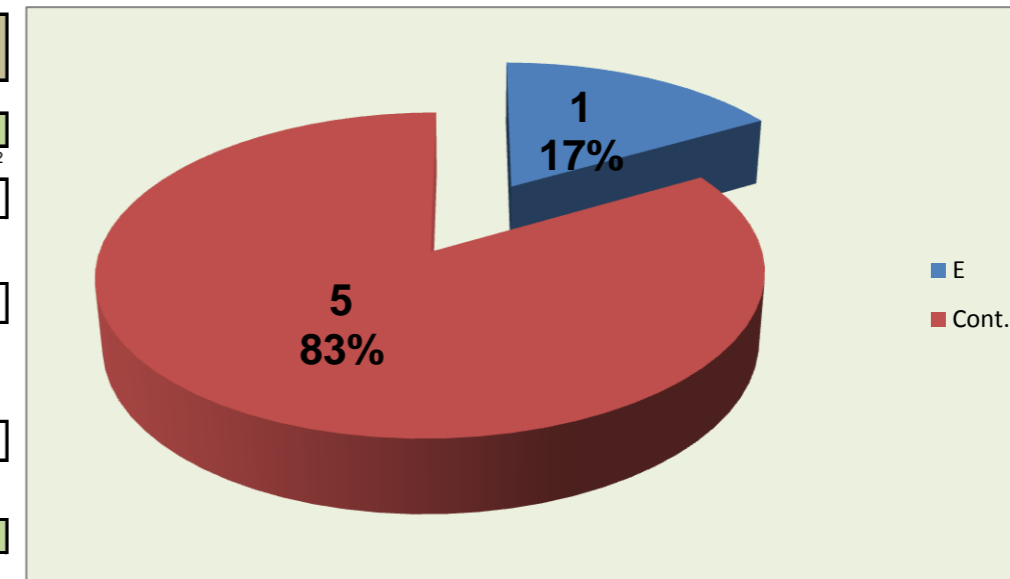

Adversário: **AD MARISTA**

Ef. RECEÇÃO - **1,9** **63,7** %

Falhados: **1**

Ef. SERVIÇO - **2,1** **51** %

Outros ERROS ADVERSÁRIOS - **6**

6 - Total Kills S-O

30 - N/ Eficácia de SIDE-OUT

20 - Total Receções

DEFESA

	STO.TIRSO Team	LÍBEROS Liberos	17 Libero 1	18 Libero 2
Total	42	6	6	0
Erro	10 24%	1 17%	1 17%	0 #DIV/0!
Cont.	32 76%	5 83%	5 83%	0 #DIV/0!

STO.TIRSO LIBEROS

PASSE

Relação da Distribuição

Total de Distribuições	54
Jogo Rápido / Combin.	4 7%
Distribuição Normal	48 89%
Erros de Passe	2 4%