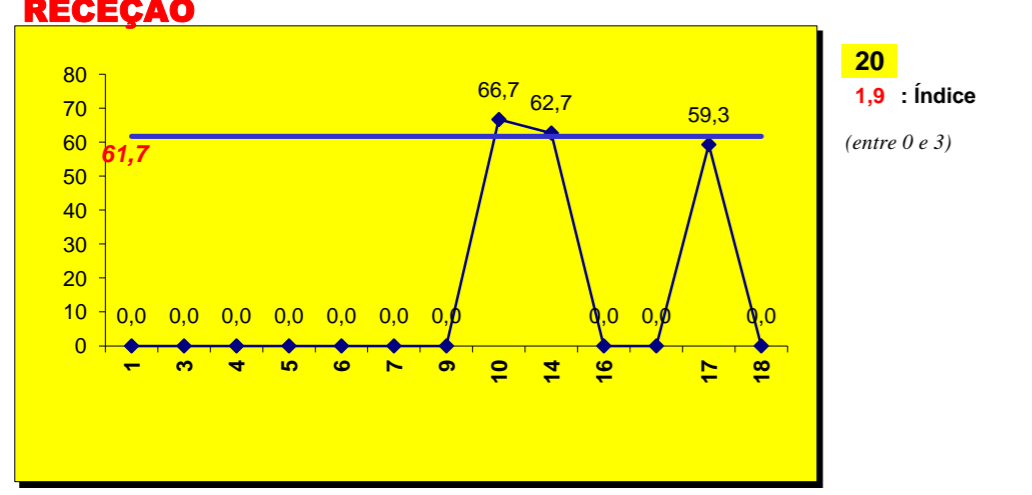

Adversário: **AD MARISTA**

Ef. RECEÇÃO - **1,9** **63,7** %

Falhados: **1**

Ef. SERVIÇO - **2,1** **51** %

Outros ERROS ADVERSÁRIOS - **6**

6 - Total Kills S-O

30 - N/ Eficácia de SIDE-OUT

20 - Total Receções