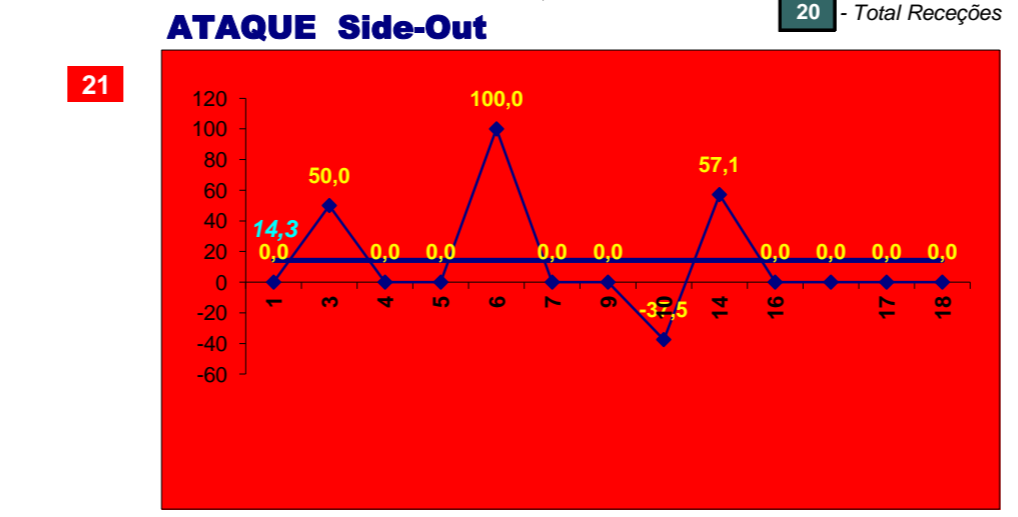

Adversário: **AD MARISTA**

Ef. RECEÇÃO - **1,9** **63,7** %

Falhados: **1**

Ef. SERVIÇO - **2,1** **51** %

Outros ERROS ADVERSÁRIOS - **6**

6 - Total Kills S-O

30 - N/ Eficácia de SIDE-OUT

20 - Total Receções