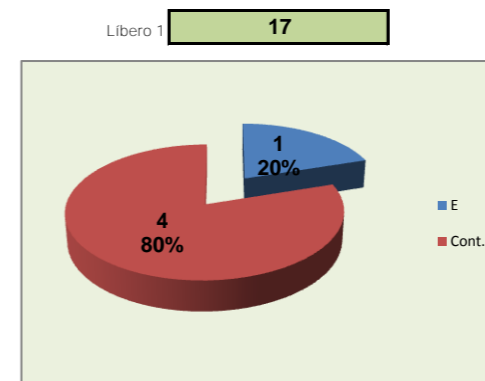

DEFESA

	STO.TIRSO Team	LÍBEROS Liberos	17 Libero 1	18 Libero 2
Total	27	5	5	0
Erro	4 15%	1 20%	1 20%	0 #DIV/0!
Cont.	23 85%	4 80%	4 80%	0 #DIV/0!

PASSE

Relação da Distribuição

Total de Distribuições	40
Jogo Rápido / Combin.	5 13%
Distribuição Normal	30 75%
Erros de Passe	5 13%

Fase Final 8 - Juniores Femininos 2011-2012

Jogo : **STO.TIRSO** x **AD MARISTA**

2º. Set

Resultado : **25** - **19**

Duração : **0** m

Resultados Globais

	SERVIÇO			ATAQUE			BLOCO			DEFESA	RECEÇÃO	PASSE
	T	+	-	T	+	-	T	+	-			
1	0	0	0	0	0	0	1	0	1	1	0	0
3	0	0	0	0	0	0	1	0	1	0	0	0
4	0	0	0	0	0	0	0	0	0	0	0	0
5	0	0	0	0	0	0	0	0	0	0	0	0
6	0	0	0	1	1	0	0	0	0	1	0	4
7	0	0	0	0	0	0	0	0	0	0	0	0
9	0	0	0	2	1	1	0	0	0	0	0	0
10	0	0	0	8	7	1	0	0	0	0	0	0
14	4	2	2	7	4	3	2	1	1	1	0	1
16	0	0	0	0	0	0	0	0	0	0	0	0
0	0	0	0	0	0	0	0	0	0	0	0	0
17				0	0	0				1	0	0
18				0	0	0				0	0	0
STO.TIRSO	4	2	2	18	13	5	4	1	3	4	0	5