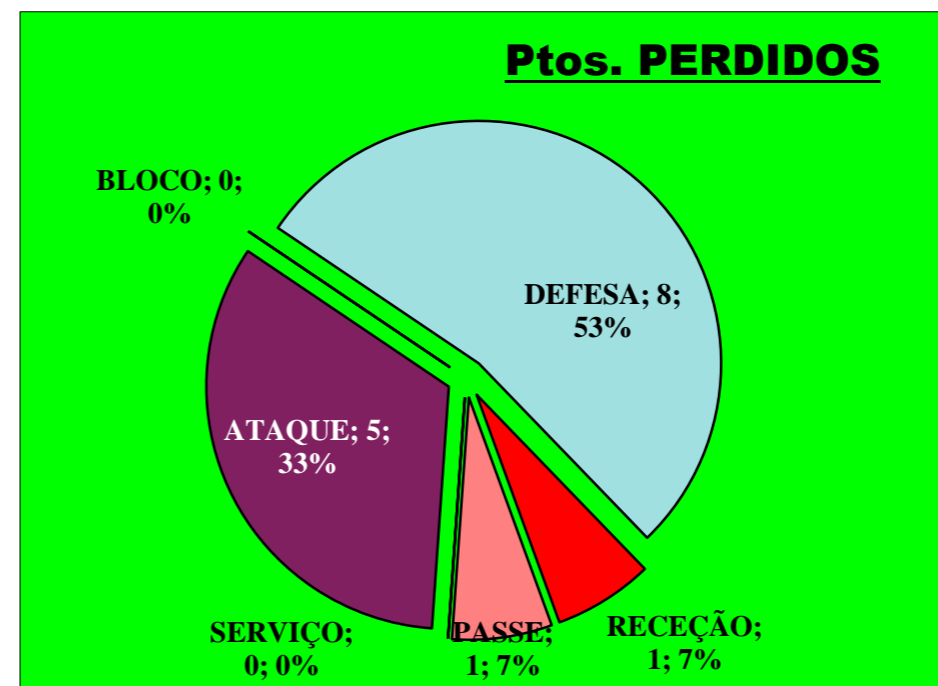

Eficácia Relativa (%)		
P+	P-	Final
0	0	0
11,1	6,7	3
5,6	6,7	0
0	0	0
0	0	0
11,1	26,7	-6,1
11,1	0	6,1
33,3	26,7	6,1
27,8	13,3	9,1
0	6,7	-3
0	0	0
0	13,3	-6,1
0	0	0
100%	100%	100%

Pontos de Ataque

+ -

7 : Erros do Adversário

0 : Pontos "+" Não Reportados

0 : Pontos "-" Não Reportados

PONTOS GANHOS - **25**

PONTOS PERDIDOS - **15**

25

15