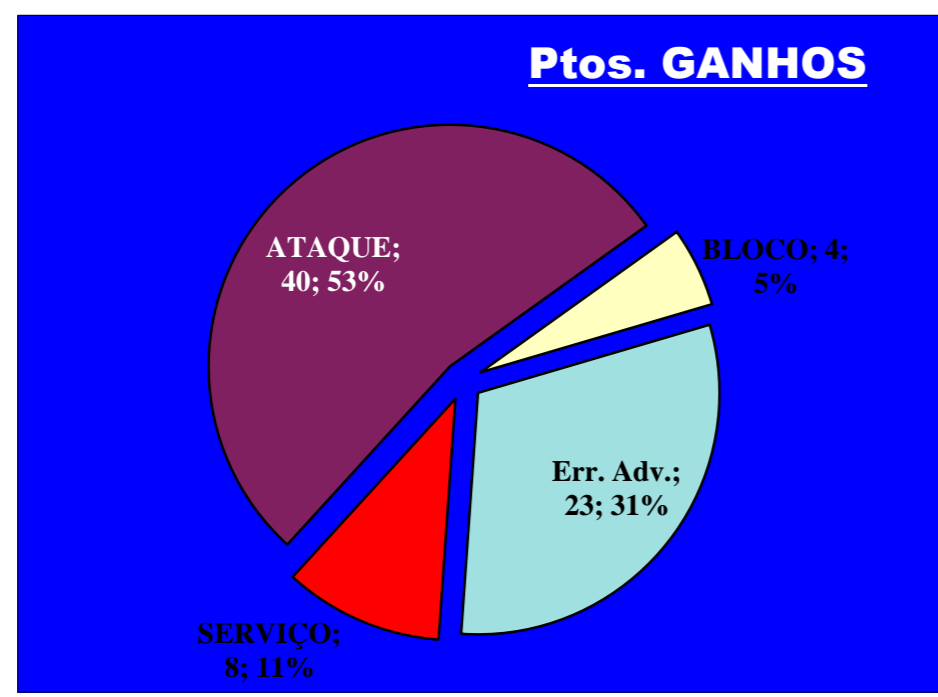

Total		
T	P+	P-
4	0	4
8	4	4
6	4	2
0	0	0
12	4	8
6	2	4
6	4	2
30	16	14
31	18	13
1	0	1
0	0	0
4	0	4
0	0	0
108	52	56

Eficácia Absoluta (%)		
P+	P-	Final
0	100	-100
50	50	0
66,7	33,3	33,3
#DIV/0!	#DIV/0!	#DIV/0!
33,3	66,7	-33,3
33,3	66,7	-33,3
66,7	33,3	33,3
53,3	46,7	6,7
58,1	41,9	16,1
0	100	-100
#DIV/0!	#DIV/0!	#DIV/0!
0	100	-100
#DIV/0!	#DIV/0!	#DIV/0!
48,1	51,9	-3,7

Eficácia Relativa (%)		
P+	P-	Final
0	7,1	-3,7
7,7	7,1	0
7,7	3,6	1,9
0	0	0
7,7	14,3	-3,7
3,8	7,1	-1,9
7,7	3,6	1,9
30,8	25	1,9
34,6	23,2	4,6
0	1,8	-0,9
0	0	0
0	7,1	-3,7
0	0	0

23 : Erros do Adversário

0 : Pontos "+" Não Reportados

0 : Pontos "-" Não Reportados

PONTOS GANHOS **75**

PONTOS PERDIDOS **56**

75
Total

56
Total

Fase Final 8 - Juniores Femininos 2011-2012

Jogo: **STO.TIRSO** x **AD MARISTA**

Data - 27-05-2012 Hora - 15:00 Local - Odivelas - Pav.Multi