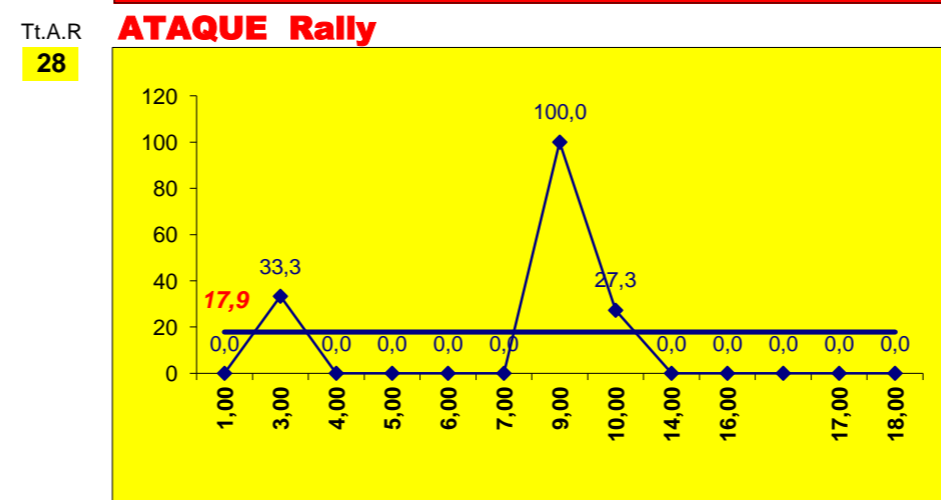

Outros ERROS ADVERSÁRIOS - **4** **3** - Total Kills S-O **23** % - N/ Eficácia de SIDE-OUT **13** - Total Receções

Tt.Serv. **24** **2,6** : Índice (entre 0 e 4)

Tt.A.S/O **11**

Tt.Rec. **13** **1,9** : Índice (entre 0 e 3)

Tt.A.R **28**

25

15

DEFESA

	STO.TIRSO Team	LÍBEROS Liberos	17 Libero 1	18 Libero 2
Total	33	7	7	0
Erro	8 24%	1 14%	1 14%	0 #DIV/0!
Cont.	25 76%	6 86%	6 86%	0 #DIV/0!

PASSE

Relação da Distribuição

Total de Distribuições	37
Jogo Rápido / Combin.	7 19%
Distribuição Normal	29 78%
Erros de Passe	1 3%