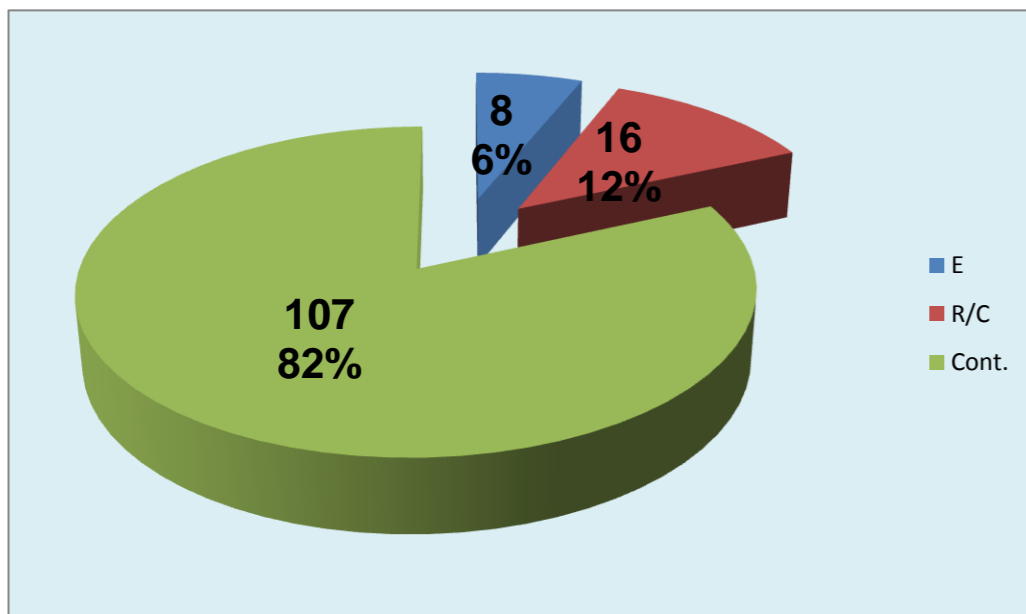

DEFESA

	STO.TIRSO Team	LÍBEROS Liberos	17 Libero 1	18 Libero 2
Total	102	18	18	0
Erro	22 22%	3 17%	3 17%	0 #DIV/0!
Cont.	80 78%	15 83%	15 83%	0 #DIV/0!

PASSE

Relação da Distribuição

Total de Distribuições	131
Jogo Rápido / Combin.	16 12%
Distribuição Normal	107 82%
Erros de Passe	8 6%