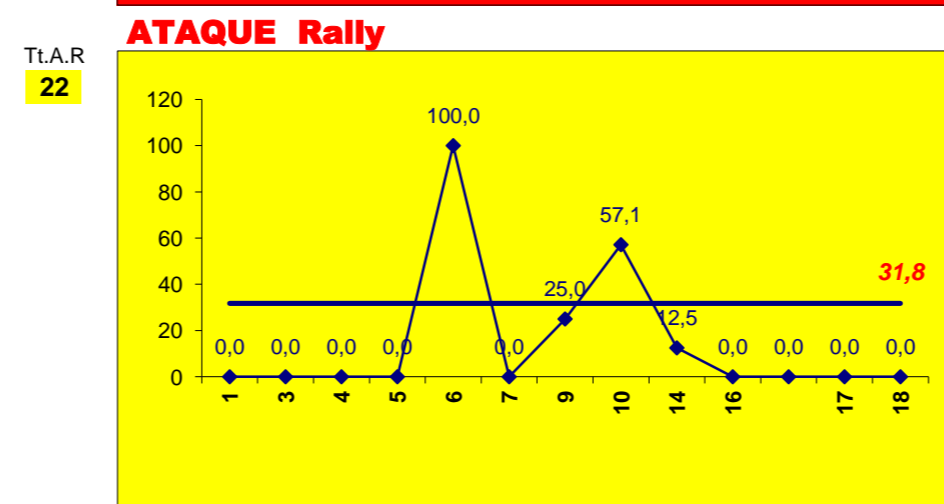

Fase Final 8 - Juniores Femininos 2011-2012

Volley STAT V 5.0

Programa de Análise Estatística de Voleibol

http://www.VolleySTAT.org

© JAC Sport

Jogo : **STO.TIRSO** x **AD MARISTA**

2º. Set

Resultado : **25** - **19**

Duração : **██** m

RECEÇÃO						
Atletas	0	1	2	3	Tt.	Ef. %
1					0	###
3					0	###
4					0	###
5					0	###
6					0	###
7					0	###
9					0	###
10		3			3	1 33,3
14		1	2	1	4	2 66,7
16					0	###
0					0	###
17		3	3	1	7	1,7 57,0
18					0	###
STO.TIRSO	0	7	5	2	14	1,6 54,7

SERVIÇO							
Atletas	0	1	2	3	4	Tt.	Ef. %
1		2	1			3	1,3 33
3			2			2	2 50
4						0	###
5						0	###
6		1	1	2		4	2,3 56
7			2	1		3	2,3 58
9			1			1	2 50
10		1				1	1 25
14		1	1	1		3	2 50
16						0	###
17		2	1	2	3	2	10 2,2 55
18						0	###
AD MARISTA	2	6	10	7	2	27	2 51

ATAQUE																	
K-s/o	C-s/o	E-s/o	K-ral	C-ral	E-ral	Kill	Cont.	Err	S/O	Rally	Atk	EAsc	Eksc	Ear	Ekr	E.At	E.K
1						0	1	0	1	0	1	0	0	###	###	0	0
3				2		0	2	0	0	2	2	###	###	0	0	0	0
4						0	0	0	0	0	0	###	###	###	###	###	###
5						0	0	0	0	0	0	###	###	###	###	###	###
6						0	0	0	0	0	0	###	###	###	###	###	###
7						0	0	0	0	0	0	###	###	###	###	###	###
9						0	0	0	0	0	0	###	###	###	###	###	###
10						0	0	0	0	0	0	###	###	###	###	###	###
14		1	3			1	3	1	1	4	5	-100	0	25	25	0	20
16						0	0	0	0	0	0	###	###	###	###	###	###
17		4	3			7	7	1	8	7	15	25	38	57	57	40	47
18		1	2	1	3	3	2	4	5	3	4	0	25	13	38	8,3	33
STO.TIRSO	4	8	3	9	11	2	13	19	5	15	22	6,7	27	32	41	22	35

BLOCO				
K	C	E	Tt.	Ef.
1		1	1	-100
3		1	5	-20
4				###
5				###
6				###
7				###
9				###
10				###
14				###
16				###
17				###
18				###
AD MARISTA	1	1	13	-15

DEFESA		
E	Cont.	Tt.
1	3	4
3	1	1
4		0
5		0
6		0
7		0
9		0
10		0
14		0
16		0
17		0
18		0
AD MARISTA	4	23

PASSE		
E	R/C	Cont.
1		
3		
4		
5		
6		
7		
9		
10		
14		
16		
17		
18		
AD MARISTA	5	30

Adversário **AD MARISTA** Ef. RECEÇÃO - **1,8 60,0** % Ef. SERVIÇO - **1,9 49** %

Outros ERROS ADVERSÁRIOS - **6** Total Kills S-O **4** Total Receções **14**