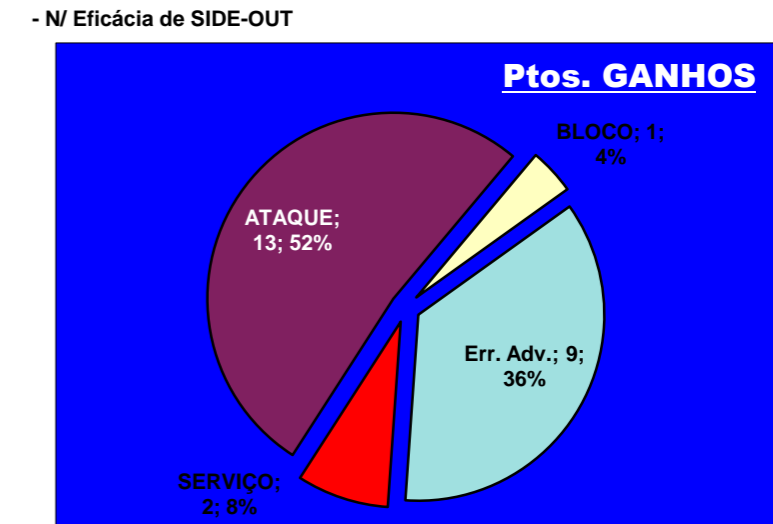

Fase Final 8 - Juniores Femininos 2011-2012

Volley STAT V 5.0

Programa de Análise Estatística de Voleibol

http://www.VolleySTAT.org

© JAC Sport

Jogo : **STO.TIRSO** x **AD MARISTA**

2º. Set

Resultado : **25** - **19**

Duração : **██** m

RECEÇÃO						
Atletas	0	1	2	3	Tt.	Ef. %
1					0	###
3					0	###
4					0	###
5					0	###
6					0	###
7					0	###
9					0	###
10		3			3	1 33,3
14		1	2	1	4	2 66,7
16					0	###
0					0	###
17		3	3	1	7	1,7 57,0
18					0	###
STO.TIRSO	0	7	5	2	14	1,6 54,7

SERVIÇO							
Atletas	0	1	2	3	4	Tt.	Ef. %
1		2	1			3	1,3 33
3			2			2	2 50
4						0	###
5						0	###
6		1	1	2		4	2,3 56
7			2	1		3	2,3 58
9			1			1	2 50
10		1				1	1 25
14		1	1	1		3	2 50
16						0	###
17		2	1	2	3	2	10 2,2 55
18						0	###
AD MARISTA	2	6	10	7	2	27	2 51

ATAQUE																	
K-s/o	C-s/o	E-s/o	K-ral	C-ral	E-ral	Kill	Cont.	Err	S/O	Rally	Atk	EAsc	Eksc	Ear	Ekr	E.At	E.K
1						0	1	0	1	0	1	0	0	###	###	0	0
3				2		0	2	0	0	2	2	###	###	0	0	0	0
4						0	0	0	0	0	0	###	###	###	###	###	###
5						0	0	0	0	0	0	###	###	###	###	###	###
6						0	0	0	0	0	0	###	###	###	###	###	###
7						0	0	0	0	0	0	###	###	###	###	###	###
9						0	0	0	0	0	0	###	###	###	###	###	###
10						0	0	0	0	0	0	###	###	###	###	###	###
14		1	3			1	3	1	1	4	5	-100	0	25	25	0	20
16						0	0	0	0	0	0	###	###	###	###	###	###
17		4	3			7	7	1	8	7	15	25	38	57	57	40	47
18		1	2	1	3	3	2	4	5	3	4	0	25	13	38	8,3	33
STO.TIRSO	4	8	3	9	11	2	13	19	5	15	22	6,7	27	32	41	22	35

BLOCO				
K	C	E	Tt.	Ef.
1		1	1	-100
3		1	5	-20
4				###
5				###
6				###
7				###
9				###
10				###
14				###
16				###
17				###
18				###
AD MARISTA	1	1	13	-15

DEFESA		
E	Cont.	Tt.
1	3	4
3	1	1
4		0
5		0
6		0
7		0
9		0
10		0
14		0
16		0
17		0
18		0
AD MARISTA	4	23

PASSE		
E	R/C	Cont.
1		
3		
4		
5		
6		
7		
9		
10		
14		
16		
17		
18		
AD MARISTA	5	30

Adversário **AD MARISTA** Ef. RECEÇÃO - **1,8 60,0** % Ef. SERVIÇO - **1,9 49** %

Outros ERROS ADVERSÁRIOS - **6** Total Kills S-O **4** Total Receções **14**