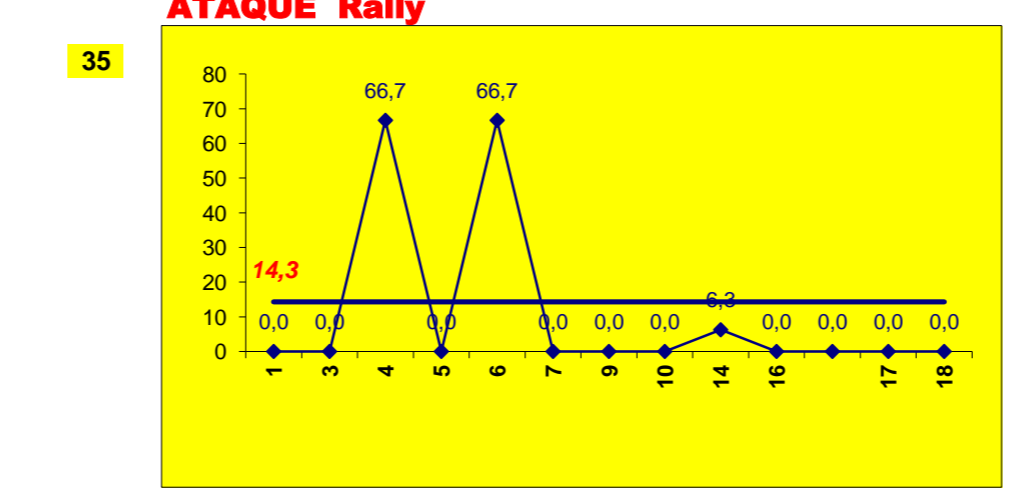

Adversário: **AD MARISTA**

Ef. RECEÇÃO - **1,9** **63,7** %

Falhados: **1**

Ef. SERVIÇO - **2,1** **51** %

Outros ERROS ADVERSÁRIOS - **6**

6 - Total Kills S-O

30 - N/ Eficácia de SIDE-OUT

20 - Total Receções