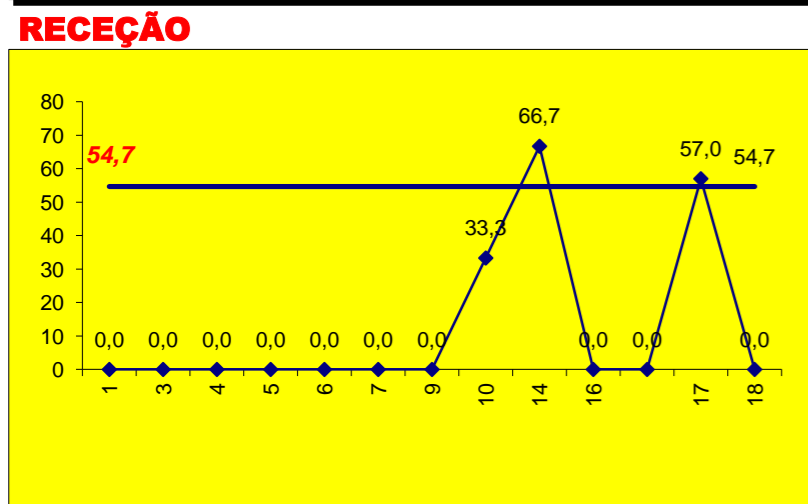

Fase Final 8 - Juniores Femininos 2011-2012

Volley STAT V 5.0

Programa de Análise Estatística de Voleibol

http://www.VolleySTAT.org

© JAC Sport

Jogo : **STO.TIRSO** x **AD MARISTA**

2º. Set

Resultado : **25** - **19**

Duração : **██** m

RECEÇÃO						
Atletas	0	1	2	3	Tt.	Ef. %
1					0	###
3					0	###
4					0	###
5					0	###
6					0	###
7					0	###
9					0	###
10		3			3	1 33,3
14		1	2	1	4	2 66,7
16					0	###
0					0	###
17		3	3	1	7	1,7 57,0
18					0	###
STO.TIRSO	0	7	5	2	14	1,6 54,7

SERVIÇO							
Atletas	0	1	2	3	4	Tt.	Ef. %
1		2	1			3	1,3 33
3			2			2	2 50
4						0	###
5						0	###
6		1	1	2		4	2,3 56
7			2	1		3	2,3 58
9			1			1	2 50
10		1				1	1 25
14		1	1	1		3	2 50
16						0	###
17		2	1	2	3	2	10 2,2 55
18						0	###
AD MARISTA	2	6	10	7	2	27	2 51

ATAQUE																	
K-s/o	C-s/o	E-s/o	K-ral	C-ral	E-ral	Kill	Cont.	Err	S/O	Rally	Atk	EAsc	Eksc	Ear	Ekr	E.At	E.K
1						0	1	0	1	0	1	0	0	###	###	0	0
3				2		0	2	0	0	2	2	###	###	0	0	0	0
4						0	0	0	0	0	0	###	###	###	###	###	###
5						0	0	0	0	0	0	###	###	###	###	###	###
6						0	0	0	0	0	0	###	###	###	###	###	###
7						0	0	0	0	0	0	###	###	###	###	###	###
9						0	0	0	0	0	0	###	###	###	###	###	###
10						0	0	0	0	0	0	###	###	###	###	###	###
14		1	3			1	3	1	1	4	5	-100	0	25	25	0	20
16						0	0	0	0	0	0	###	###	###	###	###	###
17		4	3			7	7	1	8	7	15	25	38	57	57	40	47
18		1	2	1	3	3	2	4	5	3	4	0	25	13	38	8,3	33
STO.TIRSO	4	8	3	9	11	2	13	19	5	15	22	6,7	27	32	41	22	35

BLOCO				
K	C	E	Tt.	Ef.
1		1	1	-100
3		1	5	-20
4				###
5				###
6				###
7				###
9				###
10				###
14				###
16				###
17				###
18				###
AD MARISTA	1	1	13	-15

DEFESA		
E	Cont.	Tt.
1	3	4
3	1	1
4		0
5		0
6		0
7		0
9		0
10		0
14		0
16		0
17		0
18		0
AD MARISTA	4	23

PASSE		
E	R/C	Cont.
1		
3		
4		
5		
6		
7		
9		
10		
14		
16		
17		
18		
AD MARISTA	5	30

Adversário **AD MARISTA** Ef. RECEÇÃO - **1,8 60,0** % Ef. SERVIÇO - **1,9 49** %

Outros ERROS ADVERSÁRIOS - **6** Total Kills S-O **4** Total Receções **14**