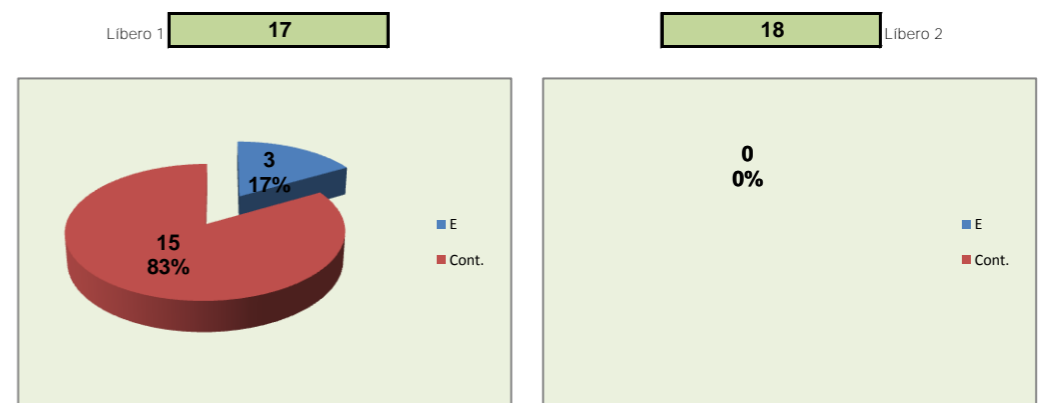

DEFESA

	STO.TIRSO Team	LÍBEROS Liberos	17 Libero 1	18 Libero 2
Total	102	18	18	0
Erro	22 22%	3 17%	3 17%	0 #DIV/0!
Cont.	80 78%	15 83%	15 83%	0 #DIV/0!

PASSE

Relação da Distribuição

Total de Distribuições	131
Jogo Rápido / Combin.	16 12%
Distribuição Normal	107 82%
Erros de Passe	8 6%