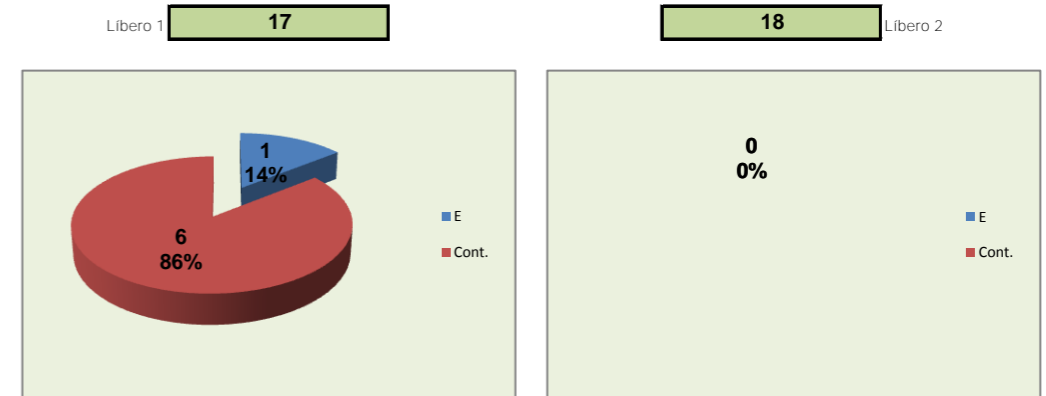

Tt.A.R **28**

25

15

DEFESA

	STO.TIRSO Team	LÍBEROS Liberos	17 Libero 1	18 Libero 2
Total	33	7	7	0
Erro	8 24%	1 14%	1 14%	0 #DIV/0!
Cont.	25 76%	6 86%	6 86%	0 #DIV/0!

PASSE

Relação da Distribuição

Total de Distribuições	37
Jogo Rápido / Combin.	7 19%
Distribuição Normal	29 78%
Erros de Passe	1 3%