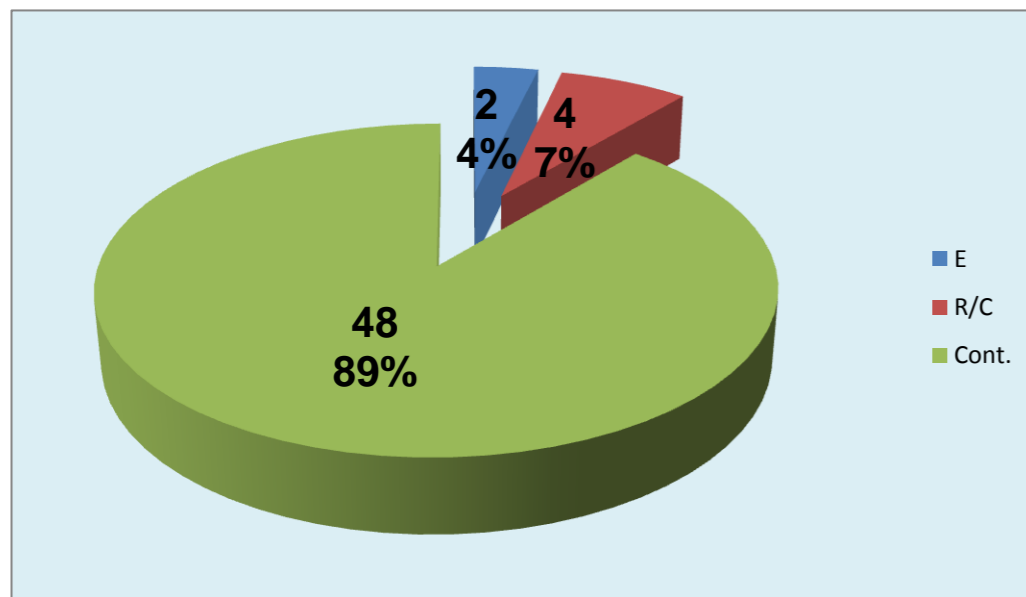

DEFESA

	STO.TIRSO Team	LÍBEROS Liberos	17 Libero 1	18 Libero 2
Total	42	6	6	0
Erro	10 24%	1 17%	1 17%	0 #DIV/0!
Cont.	32 76%	5 83%	5 83%	0 #DIV/0!

STO.TIRSO LIBEROS

PASSE

Relação da Distribuição

Total de Distribuições	54
Jogo Rápido / Combin.	4 7%
Distribuição Normal	48 89%
Erros de Passe	2 4%