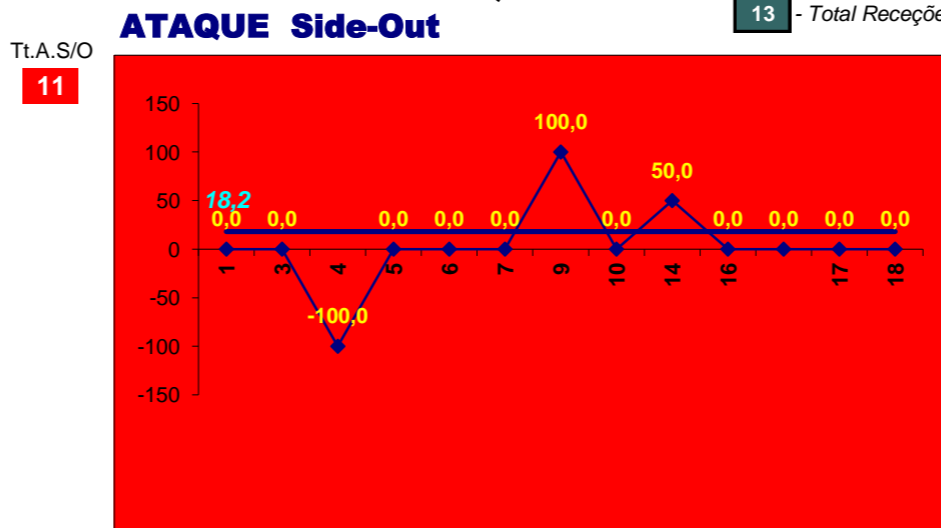

Tt.A.S/O **11**