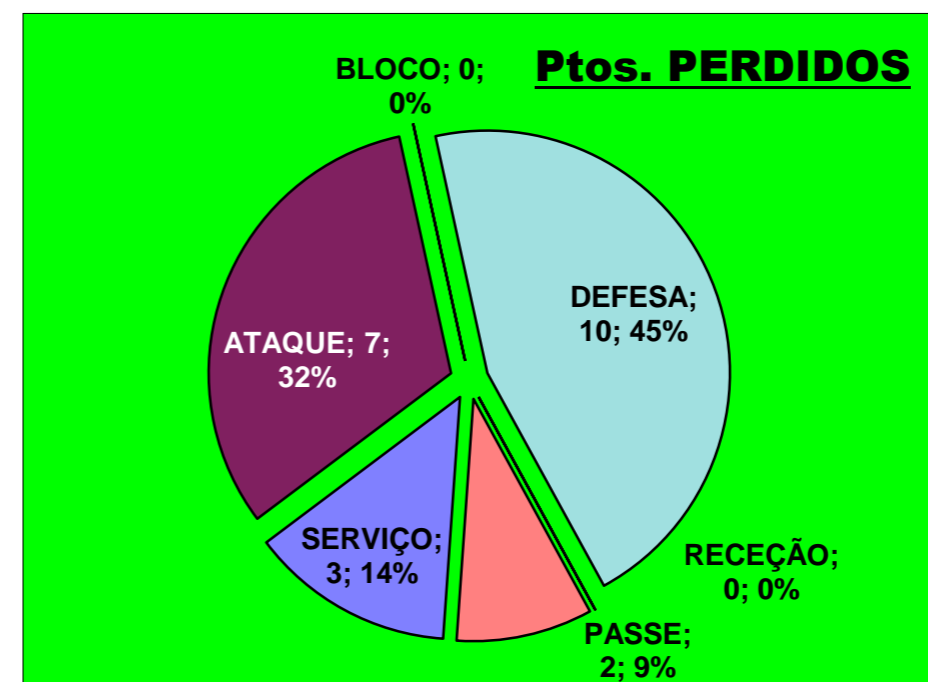

Fase Final 8 - Juniores Femininos 2011-2012

Jogo : **STO.TIRSO** x **AD MARISTA**

1º. Set

Resultado : **25** - **22**

Duração : **0** m

Resultados Globais

	SERVIÇO			ATAQUE			BLOCO			DEFESA	RECEÇÃO	PASSE
	T	+	-	T	+	-	T	+	-			
1	0	0	0	0	0	0	0	0	0	2	0	0
3	0	0	0	3	2	1	0	0	0	1	0	0
4	1	1	0	2	2	0	0	0	0	1	0	0
5	0	0	0	0	0	0	0	0	0	0	0	0
6	0	0	0	3	3	0	0	0	0	1	0	2
7	0	0	0	0	0	0	0	0	0	0	0	0
9	1	0	1	0	0	0	1	1	0	0	0	0
10	2	1	1	7	2	5	0	0	0	3	0	0
14	1	0	1	7	6	1	0	0	0	1	0	0
16	0	0	0	0	0	0	0	0	0	0	0	0
0	0	0	0	0	0	0	0	0	0	0	0	0
17				0	0	0				1	0	0
18				0	0	0				0	0	0
STO.TIRSO	5	2	3	22	15	7	1	1	0	10	0	2

Total		
T	P+	P-
2	0	2
4	2	2
4	3	1
0	0	0
6	3	3
0	0	0
2	1	1
12	3	9
9	6	3
0	0	0
0	0	0
1	0	1
0	0	0
40	18	22

Eficácia Absoluta (%)		
P+	P-	Final
0	100	-100
50	50	0
75	25	50
#DIV/0!	#DIV/0!	#DIV/0!
50	50	0
#DIV/0!	#DIV/0!	#DIV/0!
50	50	0
25	75	-50
66,7	33,3	33,3
#DIV/0!	#DIV/0!	#DIV/0!
#DIV/0!	#DIV/0!	#DIV/0!
0	100	-100
#DIV/0!	#DIV/0!	#DIV/0!
45	55	-10

Eficácia Relativa (%)		
P+	P-	Final
0	9,1	-5
11,1	9,1	0
16,7	4,5	5
0	0	0
16,7	13,6	0
0	0	0
5,6	4,5	0
16,7	40,9	-15
33,3	13,6	7,5
0	0	0
0	0	0
0	4,5	-2,5
0	0	0

- 7 : Erros do Adversário
- 0 : Pontos " + " Não Reportados
- 0 : Pontos " - " Não Reportados

PONTOS GANHOS 25

PONTOS PERDIDOS 22

25

22