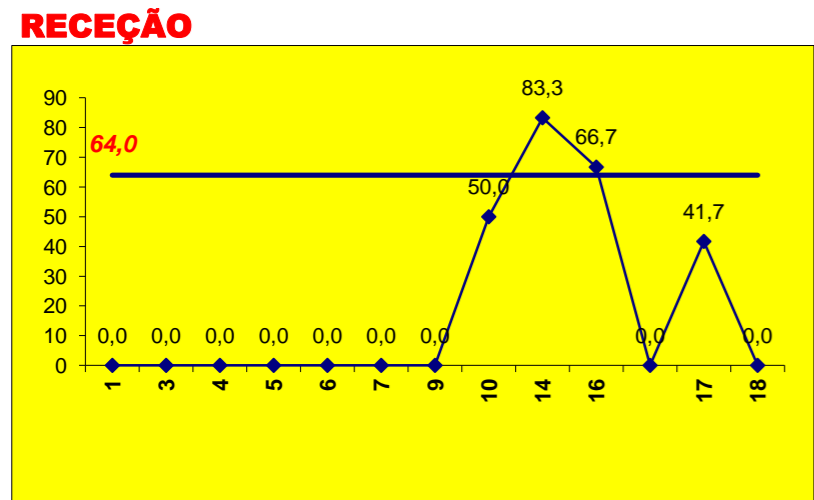

Tt.Rec. **13** **1,9** : Índice (entre 0 e 3)