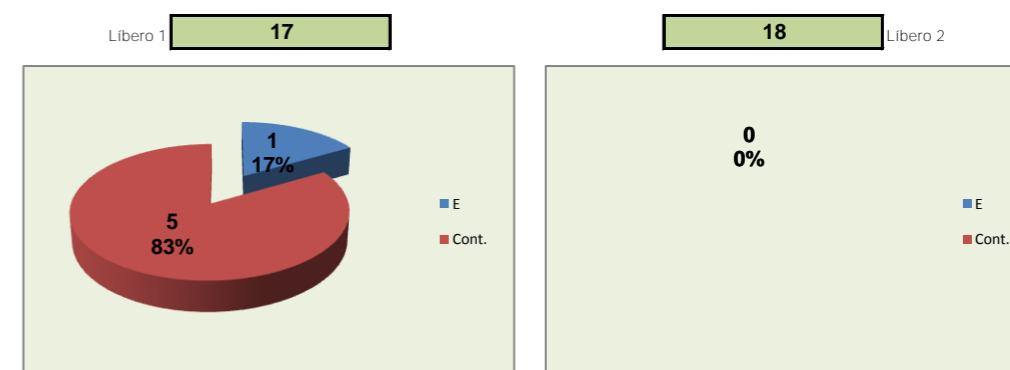

Adversário: **AD MARISTA**

Ef. RECEÇÃO - **1,9** **63,7** %

Falhados: **1**

Ef. SERVIÇO - **2,1** **51** %

Outros ERROS ADVERSÁRIOS - **6**

6 - Total Kills S-O

30 - N/ Eficácia de SIDE-OUT

20 - Total Receções

DEFESA

	STO.TIRSO Team	LÍBEROS Liberos	17 Libero 1	18 Libero 2
Total	42	6	6	0
Erro	10 24%	1 17%	1 17%	0 #DIV/0!
Cont.	32 76%	5 83%	5 83%	0 #DIV/0!

STO.TIRSO LIBEROS

PASSE

Relação da Distribuição

Total de Distribuições	54
Jogo Rápido / Combin.	4 7%
Distribuição Normal	48 89%
Erros de Passe	2 4%

Fase Final 8 - Juniores Femininos 2011-2012

Jogo : **STO.TIRSO** x **AD MARISTA**

1º. Set

Resultado : **25** - **22**

Duração : **0** m

Resultados Globais

	SERVIÇO			ATAQUE			BLOCO			DEFESA	RECEÇÃO	PASSE
	T	+	-	T	+	-	T	+	-			
1	0	0	0	0	0	0	0	0	0	2	0	0
3	0	0	0	3	2	1	0	0	0	1	0	0
4	1	1	0	2	2	0	0	0	0	1	0	0
5	0	0	0	0	0	0	0	0	0	0	0	0
6	0	0	0	3	3	0	0	0	0	1	0	2
7	0	0	0	0	0	0	0	0	0	0	0	0
9	1	0	1	0	0	0	1	1	0	0	0	0
10	2	1	1	7	2	5	0	0	0	3	0	0
14	1	0	1	7	6	1	0	0	0	1	0	0
16	0	0	0	0	0	0	0	0	0	0	0	0
0	0	0	0	0	0	0	0	0	0	0	0	0
17				0	0	0				1	0	0
18				0	0	0				0	0	0
STO.TIRSO	5	2	3	22	15	7	1	1	0	10	0	2