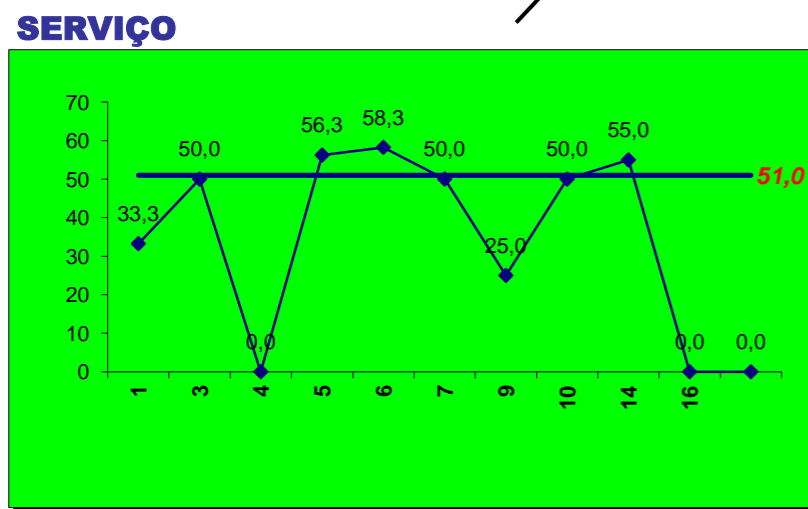

Fase Final 8 - Juniores Femininos 2011-2012

Volley STAT V 5.0

Programa de Análise Estatística de Voleibol

http://www.VolleySTAT.org

© JAC Sport

Jogo : **STO.TIRSO** x **AD MARISTA**

2º. Set

Resultado : **25** - **19**

Duração : **██** m

RECEÇÃO						
Atletas	0	1	2	3	Tt.	Ef. %
1					0	###
3					0	###
4					0	###
5					0	###
6					0	###
7					0	###
9					0	###
10		3			3	1 33,3
14		1	2	1	4	2 66,7
16					0	###
0					0	###
17		3	3	1	7	1,7 57,0
18					0	###
STO.TIRSO	0	7	5	2	14	1,6 54,7

SERVIÇO							
Atletas	0	1	2	3	4	Tt.	Ef. %
1		2	1			3	1,3 33
3			2			2	2 50
4						0	###
5						0	###
6		1	1	2		4	2,3 56
7			2	1		3	2,3 58
9			1			1	2 50
10		1				1	1 25
14		1	1	1		3	2 50
16						0	###
17		2	1	2	3	2	10 2,2 55
18						0	###
AD MARISTA	2	6	10	7	2	27	2 51

ATAQUE																	
K-s/o	C-s/o	E-s/o	K-ral	C-ral	E-ral	Kill	Cont.	Err	S/O	Rally	Atk	EAsc	Eksc	Ear	Ekr	E.At	E.K
1						0	1	0	1	0	1	0	0	###	###	0	0
3				2		0	2	0	0	2	2	###	###	0	0	0	0
4						0	0	0	0	0	0	###	###	###	###	###	###
5						0	0	0	0	0	0	###	###	###	###	###	###
6						0	0	0	0	0	0	###	###	###	###	###	###
7						0	0	0	0	0	0	###	###	###	###	###	###
9						0	0	0	0	0	0	###	###	###	###	###	###
10						0	0	0	0	0	0	###	###	###	###	###	###
14		1	3			1	3	1	1	4	5	-100	0	25	25	0	20
16						0	0	0	0	0	0	###	###	###	###	###	###
17		4	3			7	7	1	8	7	15	25	38	57	57	40	47
18		1	2	1	3	3	2	4	5	3	4	0	25	13	38	8,3	33
STO.TIRSO	4	8	3	9	11	2	13	19	5	15	22	6,7	27	32	41	22	35

BLOCO				
K	C	E	Tt.	Ef.
1		1	1	-100
3		1	5	-20
4				###
5				###
6				###
7				###
9				###
10				###
14				###
16				###
17				###
18				###
AD MARISTA	1	1	13	-15

DEFESA		
E	Cont.	Tt.
1	3	4
3	1	1
4		0
5		0
6		0
7		0
9		0
10		0
14		0
16		0
17		0
18		0
AD MARISTA	4	23

PASSE		
E	R/C	Cont.
1		
3		
4		
5		
6		
7		
9		
10		
14		
16		
17		
18		
AD MARISTA	5	30

Adversário **AD MARISTA** Ef. RECEÇÃO - **1,8 60,0** % Ef. SERVIÇO - **1,9 49** %

Outros ERROS ADVERSÁRIOS - **6** Total Kills S-O **4** Total Receções **14**