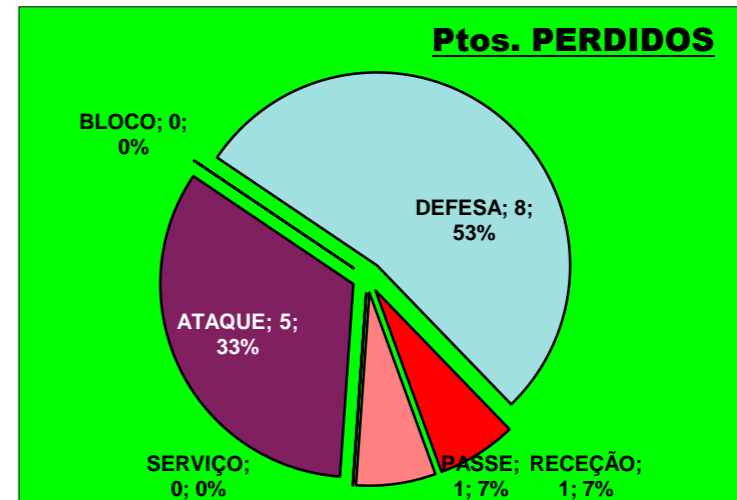

Outros ERROS ADVERSÁRIOS - **4** **3** - Total Kills S-O **23** % - N/ Eficácia de SIDE-OUT **13** - Total Receções

Tt.Serv. **24** **2,6** : Índice (entre 0 e 4)

Tt.A.S/O **11**

Tt.Rec. **13** **1,9** : Índice (entre 0 e 3)

Tt.A.R **28**

25

15

DEFESA

	STO.TIRSO Team	LÍBEROS Liberos	17 Libero 1	18 Libero 2
Total	33	7	7	0
Erro	8 24%	1 14%	1 14%	0 #DIV/0!
Cont.	25 76%	6 86%	6 86%	0 #DIV/0!

PASSE

Relação da Distribuição

Total de Distribuições	37
Jogo Rápido / Combin.	7 19%
Distribuição Normal	29 78%
Erros de Passe	1 3%