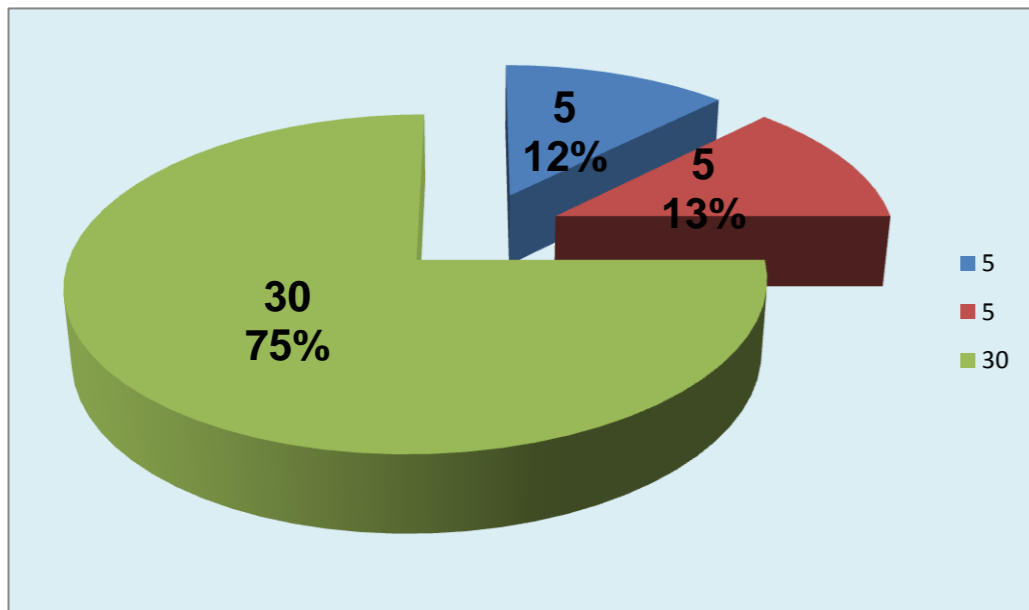

DEFESA

	STO.TIRSO Team	LÍBEROS Liberos	17 Libero 1	18 Libero 2
Total	27	5	5	0
Erro	4 15%	1 20%	1 20%	0 #DIV/0!
Cont.	23 85%	4 80%	4 80%	0 #DIV/0!

PASSE

Relação da Distribuição

Total de Distribuições	40
Jogo Rápido / Combin.	5 13%
Distribuição Normal	30 75%
Erros de Passe	5 13%