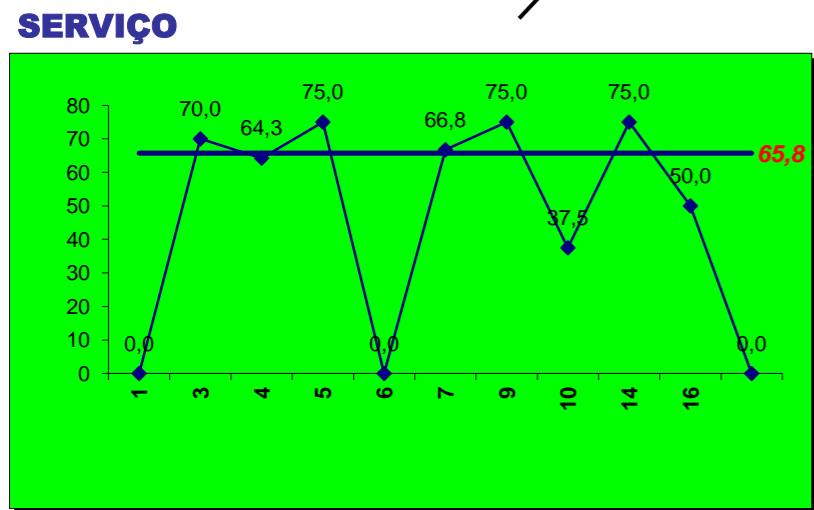

Jogo : **STO.TIRSO** x **AD MARISTA**

3º. Set

Resultado : **25** - **15**

Duração : **██** m

RECEÇÃO						
Atletas	0	1	2	3	Tt.	Ef. %
1					0	###
3					0	###
4					0	###
5					0	###
6					0	###
7					0	###
9					0	###
10		1	1		2	1,5 50,0
14			3	3	6	2,5 83,3
16			1		1	2 66,7
0					0	###
17	1	1	2		4	1,3 41,7
18					0	###
STO.TIRSO	1	2	7	3	13	1,9 64,0 %

(entre 0 e 3)

SERVIÇO							
Atletas	0	1	2	3	4	Tt.	Ef. %
1						0	###
3			2	2	1	5	2,8 70
4		1	2	3	1	7	2,6 64
5				1		1	3 75
6						0	###
7			2		1	3	2,7 67
9				1		1	3 75
10		1	1			2	1,5 38
14			1	2	1	4	3 75
16			1			1	2 50
0						0	###
17						0	###
18						0	###
STO.TIRSO	0	2	9	9	4	24	2,6 66 %

(entre 0 e 4)

ATAQUE																		
	K-s/o	C-s/o	E-s/o	K-ral	C-ral	E-ral	Kill	Cont.	Err	S/O	Rally	Atk	EAsc	Eksc	Ear	Ekr	E.At	E.K
1							0	0	0	0	0	0	###	###	###	###	###	###
1	1			1	2		1	3	0	1	3	4	0	0	33	33	25	25
3				1			0	1	1	1	1	2	-100	0	0	0	-50	0
4							0	0	0	0	0	0	###	###	###	###	###	###
5							0	0	0	0	0	0	###	###	###	###	###	###
6							0	0	0	0	0	0	###	###	###	###	###	###
7					4		0	5	0	1	4	5	0	0	0	0	0	0
9							0	0	0	0	0	0	###	###	###	###	###	###
10				1			2	0	0	1	1	2	100	100	100	100	100	100
14				5	4	2	5	7	2	3	11	14	0	0	27	45	21	36
16				2	4	2	4	6	2	4	8	12	50	50	0	25	17	33
0							0	0	0	0	0	0	###	###	###	###	###	###
17							0	0	0	0	0	0	###	###	###	###	###	###
18							0	0	0	0	0	0	###	###	###	###	###	###
STO.TIRSO	3	7	1	9	15	4	12	22	5	11	28	39	18	27	18	32	18	31

BLOCO					
	K	C	E	Tt.	Ef.
1				0	###
2	4			4	0
3				2	0
4				0	###
5				0	###
6				0	###
7				0	###
9	1	2		3	33
10				1	0
14	1	1		2	50
16				1	0
17				0	###
18				0	###
STO.TIRSO	2	11	0	13	15

DEFESA			
	E	Cont.	Tt.
1			0
2	1	3	4
3		5	5
4			0
5			0
6			0
7			0
9	3	3	6
10		2	2
14	2	2	4
16		3	3
17	1	1	2
18			0
STO.TIRSO	8	25	33

PASSE			
	E	R/C	Cont.
1			
2			1
3			
4			
5			
6			
7			
9	1	7	22
10			
14			2
16			
17			4
18			
STO.TIRSO	1	7	29

Adversário **AD MARISTA** Ef. RECEÇÃO - **1,4 46,0** % **3** Falhados Ef. SERVIÇO - **1,7 42** %

Outros ERROS ADVERSÁRIOS - **4** **3** - Total Kills S-O **23** % - N/ Eficácia de SIDE-OUT **13** - Total Receções

Tt.Serv. **24** **2,6** : Índice (entre 0 e 4)