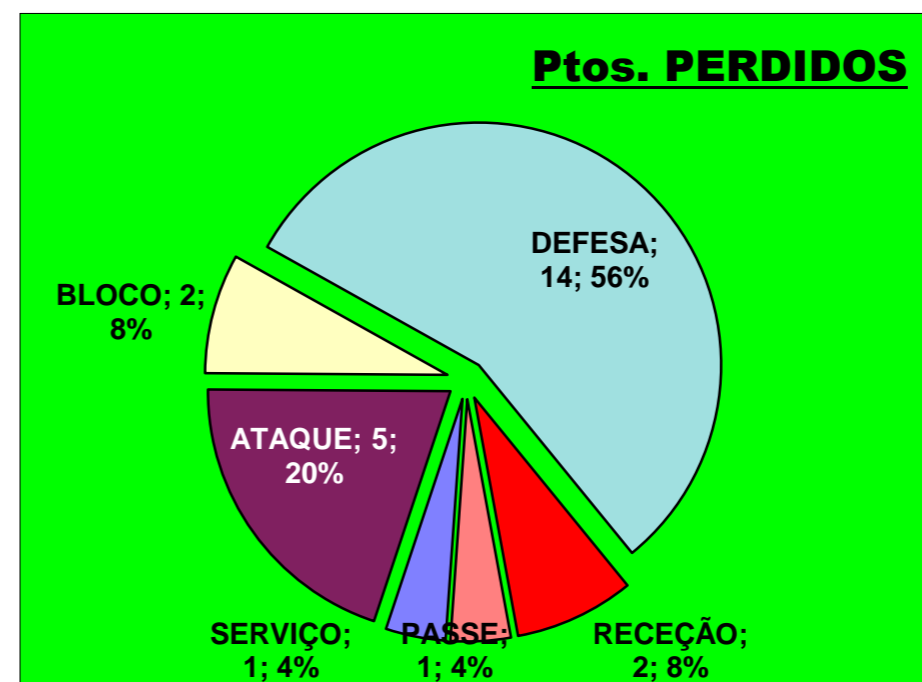

Fase Final 8 - Juniores Femininos 2011-2012

Jogo : **AD Marista** x **Santo Tirso**

1º. Set

Resultado : **22** - **25**

Duração : **0** m

Resultados Globais

	SERVIÇO			ATAQUE			BLOCO			DEFESA	RECEÇÃO	PASSE
	T	+	-	T	+	-	T	+	-			
3	0	0	0	6	5	1	1	0	1	0	0	0
4	0	0	0	1	0	1	0	0	0	0	0	0
5	0	0	0	1	1	0	1	0	1	3	1	0
6	1	0	1	4	3	1	0	0	0	2	1	0
7	0	0	0	2	0	2	0	0	0	3	0	0
8	0	0	0	0	0	0	0	0	0	2	0	1
11	0	0	0	0	0	0	0	0	0	2	0	0
13	0	0	0	0	0	0	0	0	0	0	0	0
16	0	0	0	1	1	0	0	0	0	0	0	0
0	0	0	0	0	0	0	0	0	0	0	0	0
0	0	0	0	0	0	0	0	0	0	0	0	0
10				0	0	0				1	0	0
1				0	0	0				1	0	0
AD Marista	1	0	1	15	10	5	2	0	2	14	2	1

Total		
T	P+	P-
7	5	2
1	0	1
6	1	5
8	3	5
5	0	5
3	0	3
2	0	2
0	0	0
1	1	0
0	0	0
0	0	0
1	0	1
1	0	1
35	10	25

Eficácia Absoluta (%)		
P+	P-	Final
71,4	28,6	42,9
0	100	-100
16,7	83,3	-66,7
37,5	62,5	-25
0	100	-100
0	100	-100
0	100	-100
0	100	-100
#DIV/0!	#DIV/0!	#DIV/0!
100	0	100
#DIV/0!	#DIV/0!	#DIV/0!
#DIV/0!	#DIV/0!	#DIV/0!
0	100	-100
0	100	-100
28,6	71,4	-42,9

Eficácia Relativa (%)		
P+	P-	Final
50	8	8,6
0	4	-2,9
10	20	-11,4
30	20	-5,7
0	20	-14,3
0	12	-8,6
0	8	-5,7
0	0	0
10	0	2,9
0	0	0
0	0	0
0	4	-2,9
0	4	-2,9

- **12** : Erros do Adversário
- **0** : Pontos " + " Não Reportados
- **0** : Pontos " - " Não Reportados
- PONTOS GANHOS - **22**
- PONTOS PERDIDOS - **25**

22

25