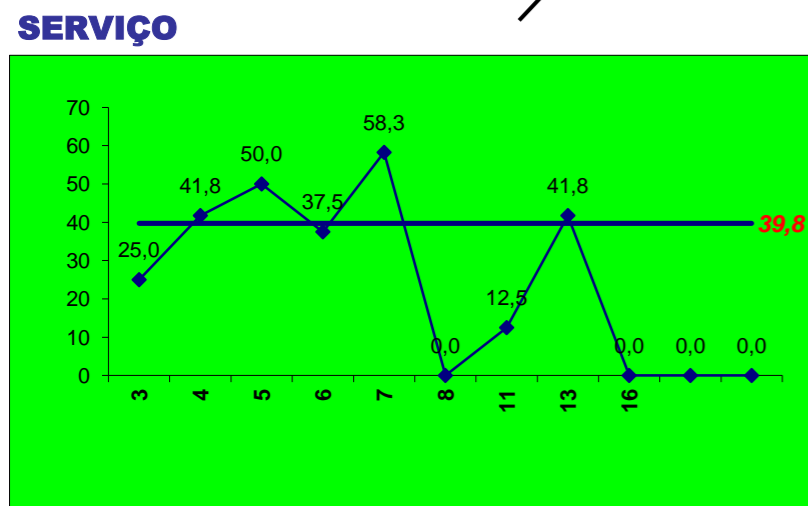

Jogo : **AD Marista** x **Santo Tirso**

3º. Set

Resultado : **15** - **25**

Duração : **██** m

RECEÇÃO						
Atletas	0	1	2	3	Tt.	Ef. %
3	2	3	8		13	1,5 48,7
4					0	### ###
5	2	2	1		5	0,8 26,7
6			1		1	2 66,7
7					0	### ###
8					0	### ###
11		1			1	1 33,3
13					0	### ###
16					0	### ###
0					0	### ###
0					0	### ###
10			2	1	3	2,3 77,7
1					0	### ###
AD Marista	4	6	12	1	23	1,4 47,7 %

(entre 0 e 3)

SERVIÇO							
Atletas	0	1	2	3	4	Tt.	Ef. %
1		1				2	1 25
1		1	1			3	1,7 42
			2			2	2 50
		1	1			2	1,5 38
		1	1		1	3	2,3 58
						0	### ###
1	1					2	0,5 13
		1	2			3	1,7 42
						0	### ###
						0	### ###
						0	### ###
						0	### ###
Santo Tirso	3	4	8	1	1	17	1,6 40 %

(entre 0 e 4)

ATAQUE																		
Atletas	K-s/o	C-s/o	E-s/o	K-ral	C-ral	E-ral	Kill	Cont.	Err	S/O	Rally	Atk	EAsc	EKsc	Ear	Ekr	E.At	E.K
													14	14	25	25	18	18
1	6			1	3		2	9	0	7	4	11	14	14	25	25	18	18
5					6	3	0	11	3	5	9	14	0	0	-33	0	-21	0
4				1	4		1	8	0	4	5	9	0	0	20	20	11	11
							0	0	0	0	0	0	###	###	###	###	###	###
							0	0	0	0	0	0	###	###	###	###	###	###
							0	0	0	0	0	0	###	###	###	###	###	###
							0	0	0	0	0	0	###	###	###	###	###	###
							0	0	0	0	0	0	###	###	###	###	###	###
							0	0	0	0	0	0	###	###	###	###	###	###
							0	0	0	0	0	0	###	###	###	###	###	###
							0	0	0	0	0	0	###	###	###	###	###	###
							0	0	0	0	0	0	###	###	###	###	###	###
							0	0	0	0	0	0	###	###	###	###	###	###
							0	0	0	0	0	0	###	###	###	###	###	###
AD Marista	1	15	0	4	14	3	5	29	3	16	21	37	6,3	6,3	4,8	19	5,4	14

BLOCO					
Atletas	K	C	E	Tt.	Ef. %
1	1			2	50
1	2	1	4	4	0
		1	1	1	-100
			0	0	###
	2	1	3	3	-33
			0	0	###
2			2	2	0
1			1	1	0
			0	0	###
			0	0	###
AD Marista	2	8	3	13	-7,7

DEFESA			
Atletas	E	Cont.	Tt.
			0
		1	1
2		3	5
		1	1
1			1
			0
2	3		5
2	1		3
			0
			0
			0
			0
			0
3	6		9
	2		2
AD Marista	10	17	27

PASSE			
Atletas	E	R/C	Cont.
			2
			1
2			29
			1
AD Marista	2	0	37

Adversário **Santo Tirso** Ef. RECEÇÃO - **2,1 69,0** % Ef. SERVIÇO - **2,6 64** %

Outros ERROS ADVERSÁRIOS - **7** **1** - Total Kills S-O **4,4** % **23** - Total Receções

Tt.Serv. **17** **1,6** : Índice (entre 0 e 4)