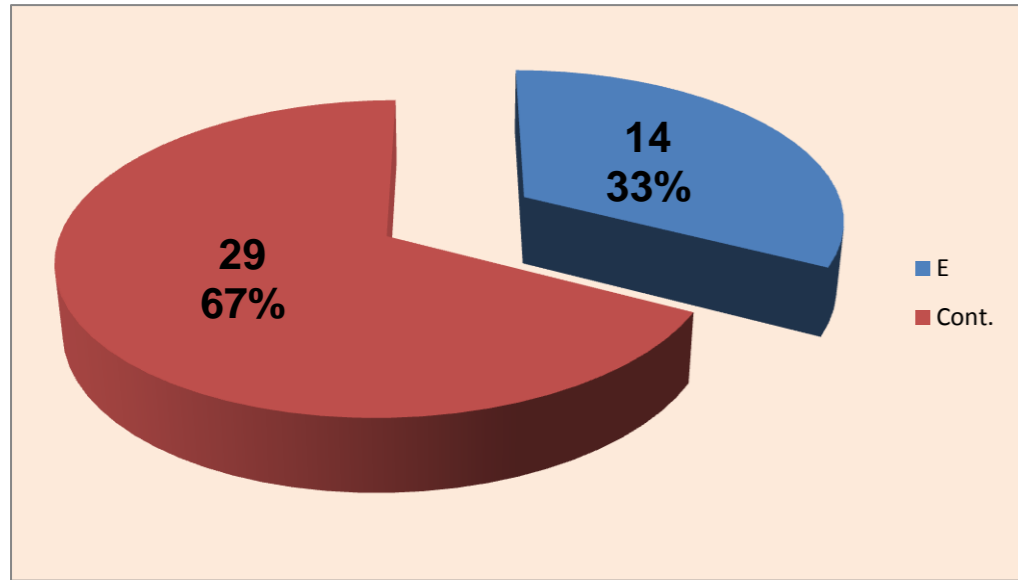

DEFESA

	AD Marista Team	LÍBEROS Liberos	10 Libero 1	1 Libero 2
Total	43	8	3	5
Erro	14 33%	2 25%	1 33%	1 20%
Cont.	29 67%	6 75%	2 67%	4 80%

PASSE

Relação da Distribuição

Total de Distribuições	57
Jogo Rápido / Combin.	6 11%
Distribuição Normal	50 88%
Erros de Passe	1 2%

Libero 1 **10**

1 Libero 2