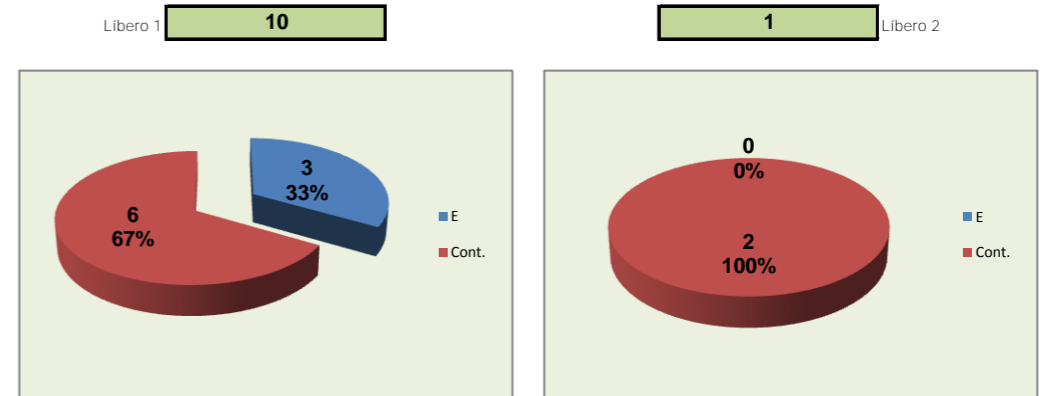

DEFESA

	AD Marista Team	LÍBEROS Liberos	10 Libero 1	1 Libero 2
Total	27	11	9	2
Erro	10 37%	3 27%	3 33%	0 0%
Cont.	17 63%	8 73%	6 67%	2 100%

PASSE

Relação da Distribuição

Total de Distribuições	39
Jogo Rápido / Combin.	0 0%
Distribuição Normal	37 95%
Erros de Passe	2 5%