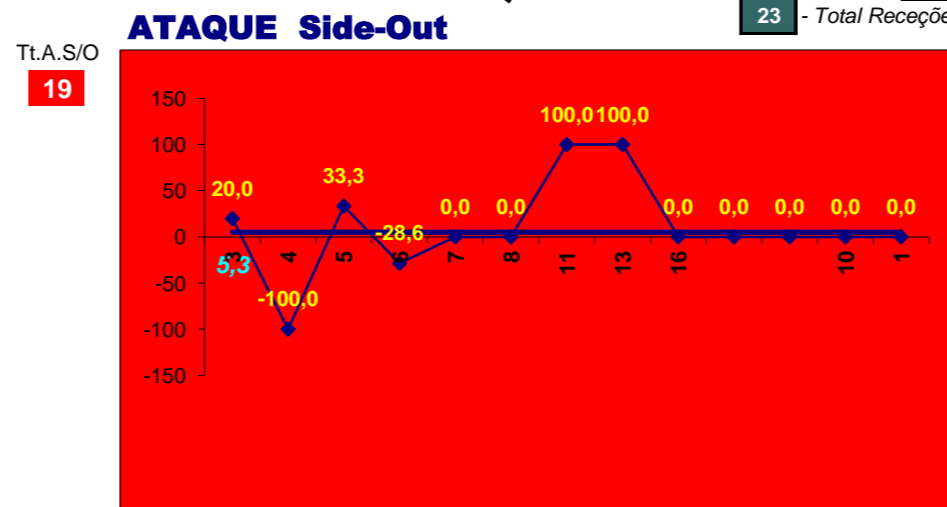

Fase Final 8 - Juniores Femininos 2011-2012

Volley STAT V 5.0

Programa de Análise Estatística de Voleibol

http://www.VolleySTAT.org

© JAC Sport

Jogo : **AD Marista** x **Santo Tirso**

2º. Set

Resultado : **19** - **25**

Duração : m

RECEÇÃO						
Atletas	0	1	2	3	Tt.	Ef. %
3					0	###
4					0	###
5		1	5	1	7	2 66,7
6			3	1	4	2,3 75,0
7					0	###
8					0	###
11					0	###
13					0	###
16					0	###
0					0	###
0					0	###
10		2	5		7	1,7 57,0
1		2	3		5	1,6 53,3
AD Marista	0	5	16	2	23	1,9 62,3 %

SERVIÇO							
Atletas	0	1	2	3	4	Tt.	Ef. %
3						0	###
4						0	###
5			3	1		4	2,3 56
6						1	0 0
7						1	0 0
8			2			2	2 50
11		1	2	3		6	2,3 58
13		2	2			4	1,5 38
16						1	0 0
0						0	###
0						0	###
10						0	###
1						0	###
Santo Tirso	3	3	9	4	0	19	1,7 44 %

ATAQUE																	
K-s/o	C-s/o	E-s/o	K-ral	C-ral	E-ral	Kill	Cont.	Err	S/O	Rally	Atk	EAsc	EKsc	Ear	Ekr	E.At	E.K
1	4			4	1	1	8	1	5	5	10	20	20	-20	0	0	10
		1	2	2		2	2	1	1	4	5	-100	0	50	50	20	40
1	2			1		1	3	0	3	1	4	33	33	0	0	25	25
		5	2		3		0	8	2	7	3	-29	0	0	0	-20	0
1							0	0	0	0	0	###	###	###	###	###	###
1							0	0	0	0	0	###	###	###	###	###	###
1							1	0	0	1	0	100	100	###	###	100	100
1							1	0	0	1	0	100	100	###	###	100	100
							0	0	0	0	0	###	###	###	###	###	###
							0	0	0	0	0	###	###	###	###	###	###
							0	0	0	0	0	###	###	###	###	###	###
							0	0	0	0	0	###	###	###	###	###	###
							0	1	0	1	0	0	0	###	###	0	0
							0	0	0	0	0	###	###	###	###	###	###
Santo Tirso	4	12	3	2	10	1	6	22	4	19	13	32	5,3	21	7,7	15	6,3 19

BLOCO					
K	C	E	Tt.	Ef.	
1	1	2		-50	
2		2		0	
1		1		0	
		0		###	
1	1	2		50	
		0		###	
		0		###	
		0		###	
		0		###	
		0		###	
		0		###	
		0		###	
		0		###	
Santo Tirso	1	7	1	9	0

DEFESA			
E	Cont.	Tt.	
1	2	3	
		0	
2	4	6	
4	1	5	
		0	
1	2	3	
		1	
1		1	
		0	
1	1	2	
3	5	8	
Santo Tirso	13	16	29

PASSE			
E	R/C	Cont.	
		1	
		1	
2		9	
2	1	17	
Santo Tirso	4	1	30

Adversário **Santo Tirso**
Ef. RECEÇÃO - **1,9 64,7** %
Ef. SERVIÇO - **2 49** %
Outros ERROS ADVERSÁRIOS - **10**