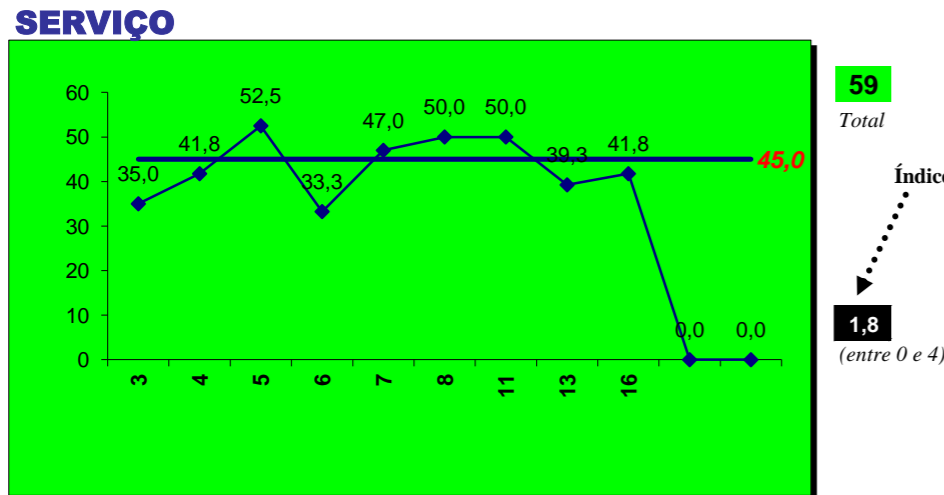

SERVIÇO

Atletas	0	1	2	3	4	Tt.	Ef.	%
1	1	1	3	0	0	5	1,4	35
1	0	1	1	1	0	3	1,7	42
0	1	7	2	0	10	2,1	53	
2	1	2	1	0	6	1,3	33	
1	2	3	1	1	8	1,9	47	
0	0	4	0	0	4	2	50	
1	3	4	5	0	13	2	50	
0	3	4	0	0	7	1,6	39	
1	0	1	1	0	3	1,7	42	
0	0	0	0	0	0	###	###	
0	0	0	0	0	0	###	###	
Santo Tirso	7	11	29	11	1	59	1,8	45,0

(entre 0 e 4)

ATAQUE

K-s/o	C-s/o	E-s/o	K-ral	C-ral	E-ral	Kill	Cont.	Err	S/O	Rally	Atk	EAsc	EKsc	Ear	Ekr	E.At	E.K	
3	15	1	5	11	1	8	26	2	19	17	36	11	16	24	29	17	22	
0	6	2	2	8	3	2	14	5	8	13	21	-25	0	-7,7	15	-14	9,5	
1	8	0	2	8	0	3	16	0	9	10	19	11	11	20	20	16	16	
1	9	2	2	6	1	3	15	3	12	9	21	-8,3	8,3	11	22	0	14	
0	1	0	0	1	2	0	2	2	1	3	4	0	0	-67	0	-50	0	
0	0	0	0	0	0	0	0	0	0	0	0	###	###	###	###	###	###	
1	0	0	2	3	0	3	3	0	1	5	6	100	100	40	40	50	50	
1	0	0	0	0	0	1	0	0	1	0	1	100	100	###	###	100	100	
1	1	0	0	1	0	1	2	0	2	1	3	50	50	0	0	33	33	
0	0	0	0	0	0	0	0	0	0	0	0	###	###	###	###	###	###	
0	0	0	0	0	0	0	0	0	0	0	0	###	###	###	###	###	###	
0	2	0	0	0	0	0	2	0	2	0	2	0	0	###	###	0	0	
0	0	0	0	1	0	0	1	0	0	1	1	###	###	0	0	0	0	
AD Marista	8	42	5	13	39	7	21	81	12	55	59	114	5,5	15	10,2	22	7,9	18

BLOCO

Atletas	K	C	E	Tt.	Ef.
1	6	2	9	9	-11
1	4	1	6	6	0
0	2	2	4	4	-50
0	0	0	0	0	###
1	5	1	7	7	0
0	0	0	0	0	###
0	6	0	6	6	0
0	4	0	4	4	0
0	0	0	0	0	###
0	0	0	0	0	###
Santo Tirso	3	29	6	38	-7,9

DEFESA

Atletas	E	Cont.	Tt.
1	6	7	7
0	1	1	1
7	11	18	18
6	10	16	16
4	1	5	5
3	3	6	6
4	7	11	11
3	1	4	4
0	2	2	2
0	0	0	0
0	0	0	0
5	9	14	14
4	11	15	15
Santo Tirso	37	62	99

PASSE

Atletas	E	R/C	Cont.
0	0	1	1
0	0	1	1
0	0	2	2
0	0	4	4
0	0	2	2
3	0	13	13
4	7	85	85
0	0	2	2
0	0	0	0
0	0	0	0
0	0	0	0
0	0	5	5
0	0	1	1
Santo Tirso	7	7	117

Adversário: **Santo Tirso**
Ef. RECEÇÃO - 2,0 / 65,3%
Ef. SERVIÇO - 2,1 / 53,3%
Falhados: 5
Outros ERROS ADVERSÁRIOS - 26
Total Kills S-O: 8
Total Receções: 67
N/ Eficácia de SIDE-OUT: 11,9%