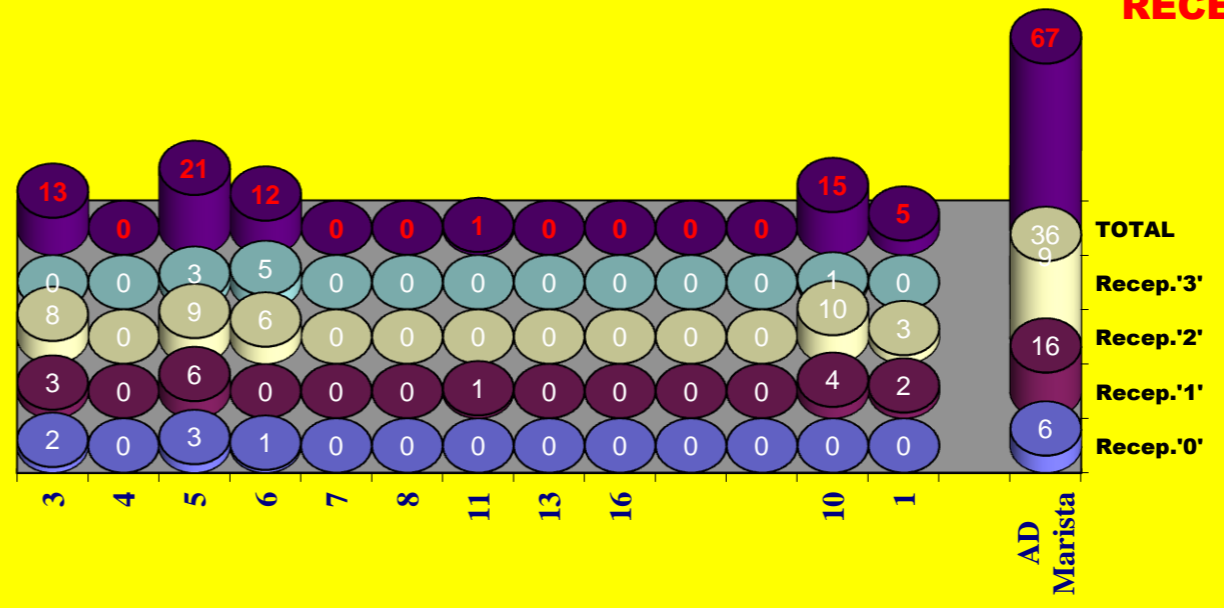

RECEÇÃO

RECEÇÃO

SERVIÇO

SERVIÇO

Ataque Side-Out

Ataque Rally