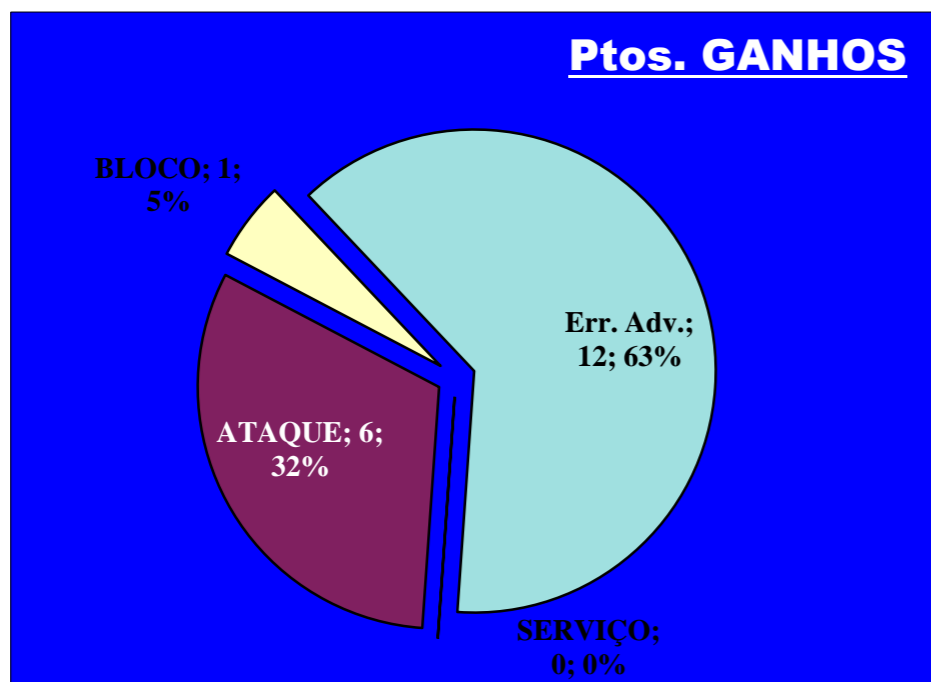

Eficácia Relativa (%)		
P+	P-	Final
14,3	12	-6,3
28,6	4	3,1
14,3	8	-3,1
0	28	-21,9
14,3	4	0
0	12	-9,4
14,3	8	-3,1
14,3	4	0
0	4	-3,1
0	0	0
0	4	-3,1
0	12	-9,4

Pontos de Ataque

**12** : Erros do Adversário

**0** : Pontos "+" Não Reportados

**0** : Pontos "-" Não Reportados

PONTOS GANHOS **19**

PONTOS PERDIDOS **25**

**19**

**25**