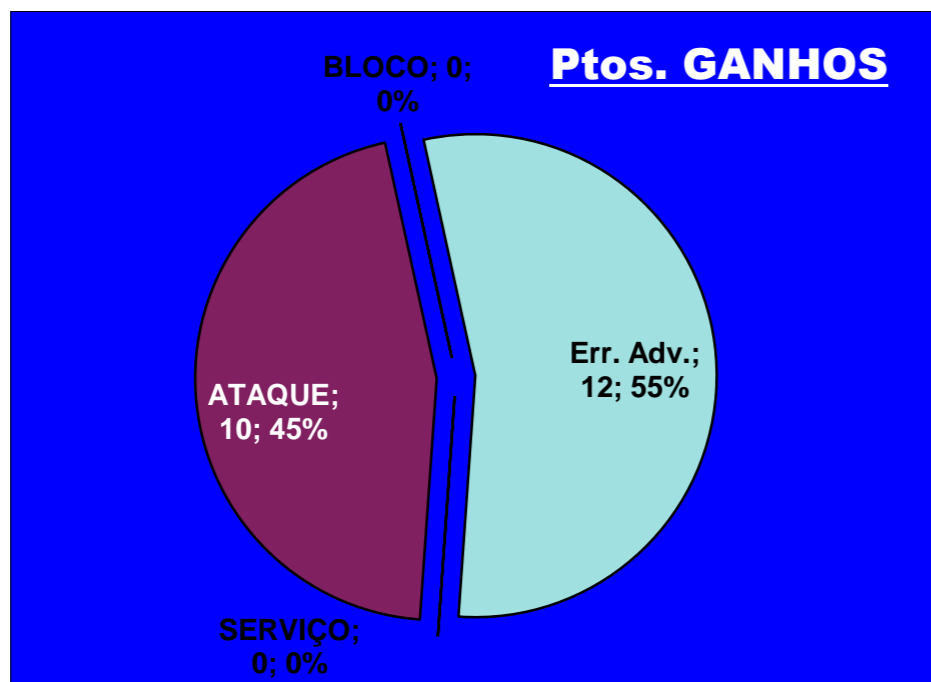

- **12** : Erros do Adversário
- **0** : Pontos " + " Não Reportados
- **0** : Pontos " - " Não Reportados
- PONTOS GANHOS - **22**
- PONTOS PERDIDOS - **25**

22