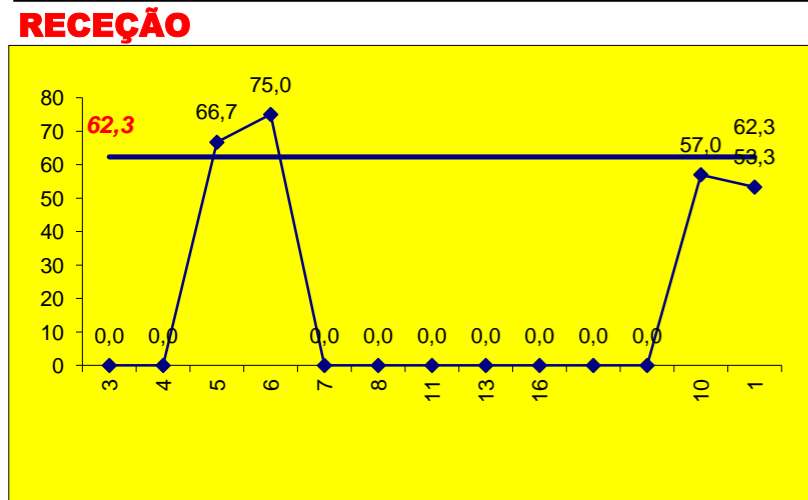

Fase Final 8 - Juniores Femininos 2011-2012

Volley STAT V 5.0

Programa de Análise Estatística de Voleibol

http://www.VolleySTAT.org

© JAC Sport

Jogo : **AD Marista** x **Santo Tirso**

2º. Set

Resultado : **19** - **25**

Duração : m

RECEÇÃO						
Atletas	0	1	2	3	Tt.	Ef. %
3					0	###
4					0	###
5		1	5	1	7	2 66,7
6			3	1	4	2,3 75,0
7					0	###
8					0	###
11					0	###
13					0	###
16					0	###
0					0	###
0					0	###
10		2	5		7	1,7 57,0
1		2	3		5	1,6 53,3
AD Marista	0	5	16	2	23	1,9 62,3 %

SERVIÇO							
Atletas	0	1	2	3	4	Tt.	Ef. %
3						0	###
4						0	###
5			3	1		4	2,3 56
6						1	0 0
7						1	0 0
8			2			2	2 50
11		1	2	3		6	2,3 58
13		2	2			4	1,5 38
16						1	0 0
0						0	###
0						0	###
10						0	###
1						0	###
Santo Tirso	3	3	9	4	0	19	1,7 44 %

ATAQUE																	
K-s/o	C-s/o	E-s/o	K-ral	C-ral	E-ral	Kill	Cont.	Err	S/O	Rally	Atk	EAsc	EKsc	Ear	Ekr	E.At	E.K
1	4			4	1	1	8	1	5	5	10	20	20	-20	0	0	10
		1	2	2		2	2	1	1	4	5	-100	0	50	50	20	40
1	2			1		1	3	0	3	1	4	33	33	0	0	25	25
		5	2		3		0	8	2	7	3	-29	0	0	0	-20	0
1							0	0	0	0	0	###	###	###	###	###	###
1							0	0	0	0	0	###	###	###	###	###	###
1							1	0	0	1	0	100	100	###	###	100	100
1							1	0	0	1	0	100	100	###	###	100	100
							0	0	0	0	0	###	###	###	###	###	###
							0	0	0	0	0	###	###	###	###	###	###
							0	0	0	0	0	###	###	###	###	###	###
							0	0	0	0	0	###	###	###	###	###	###
							0	1	0	1	0	0	0	###	###	0	0
							0	0	0	0	0	###	###	###	###	###	###
Santo Tirso	4	12	3	2	10	1	6	22	4	19	13	32	5,3	21	7,7	15	6,3 19

BLOCO					
K	C	E	Tt.	Ef.	
1	1	2		-50	
2		2		0	
1		1		0	
		0		###	
1	1	2		50	
		0		###	
		0		###	
		0		###	
		0		###	
		0		###	
		0		###	
		0		###	
		0		###	
Santo Tirso	1	7	1	9	0

DEFESA			
E	Cont.	Tt.	
1	2	3	
		0	
2	4	6	
4	1	5	
		0	
1	2	3	
		1	
1		1	
		0	
1	1	2	
3	5	8	
Santo Tirso	13	16	29

PASSE			
E	R/C	Cont.	
		1	
		1	
2		9	
2	1	17	
Santo Tirso	4	1	30

Adversário **Santo Tirso**
Ef. RECEÇÃO - **1,9 64,7** %
Ef. SERVIÇO - **2 49** %
Outros ERROS ADVERSÁRIOS - **10**