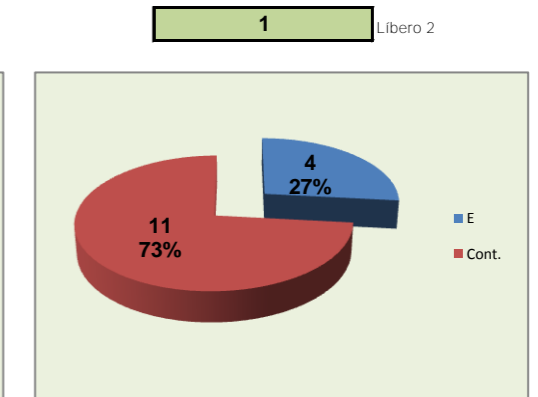

### Ataque Side-Out

### Ataque Rally

## DEFESA

	AD Marista Team	LÍBEROS Liberos	10 Libero 1	1 Libero 2
Total	99	29	14	15
Erro	37 37%	9 31%	5 36%	4 27%
Cont.	62 63%	20 69%	9 64%	11 73%

### Relação da Distribuição

Total de Distribuições	131
Jogo Rápido / Combin.	7 5%
Distribuição Normal	117 89%
Erros de Passe	7 5%