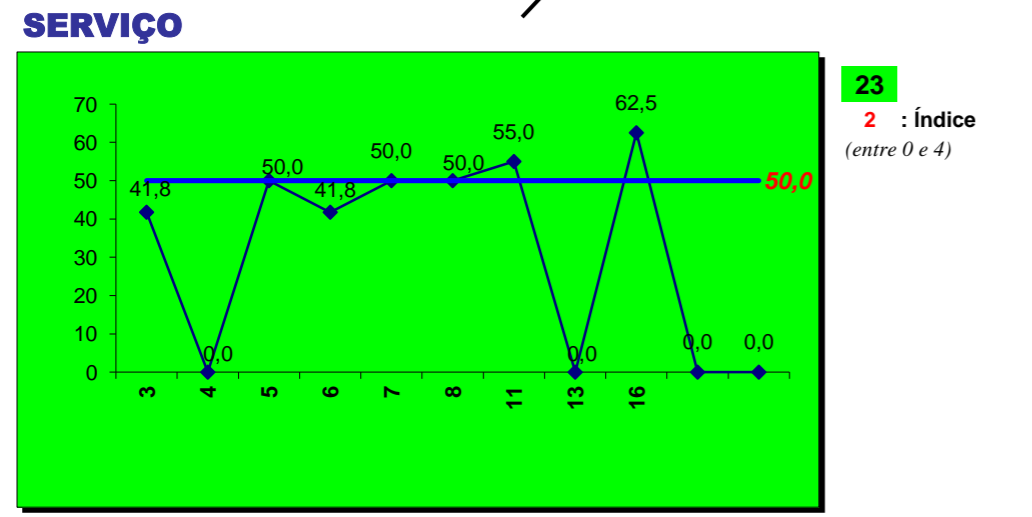

Fase Final 8 - Juniores Femininos 2011-2012

Jogo : **AD Marista** x **Santo Tirso**
Data - 27-05-2012 Hora - 15:00 Local - Odivelas - Pav.Multi
Prova - Camp. Nac. Juniores Fem. - Final 8

1º. Set

Resultado : **22** - **25**

Duração : **██** m

RECEÇÃO							SERVIÇO						
Atletas	0	1	2	3	Tt.	Ef. %	0	1	2	3	4	Tt.	Ef. %
3					0	###		1	2			3	1,7 42
4					0	###						0	###
5	1	3	3	2	9	1,7 55,7	1	2	1			4	2 50
6	1		2	4	7	2,3 76,3	1	1	1			3	1,7 42
7					0	###		1	2	1		4	2 50
8					0	###						2	2 50
11					0	###		1	2	2		5	2,2 55
13					0	###						0	###
16					0	###				1	1	2	2,5 63
					0	###						0	###
					0	###						0	###
					0	###						0	###
10		2	3		5	1,6 53,3							
1					0	###							
AD Marista	2	5	8	6	21	1,9 62,0 %	1	4	12	6	0	23	2 50 %

ATAQUE																			
K-s/o	C-s/o	E-s/o	K-ral	C-ral	E-ral	Kill	Cont.	Err	S/O	Rally	Atk	EAsq	EKsc	Ear	Ekr	E.At	E.K		
1	5	1	4	4		5	9	1	7	8	15	0	14	50	50	27	33		
1	1	1				0	1	1	2	0	2	-50	0	###	###	-50	0		
2			1	3		1	5	0	2	4	6	0	0	25	25	17	17		
1	4		2	3	1	3	7	1	5	6	11	20	20	17	33	18	27		
1				1	2	0	2	2	1	3	4	0	0	-67	0	-50	0		
						0	0	0	0	0	0	###	###	###	###	###	###		
						0	0	0	0	2	2	###	###	0	0	0	0		
1	1			1		1	2	0	2	1	3	50	50	0	0	33	33		
						0	0	0	0	0	0	###	###	###	###	###	###		
						0	0	0	0	0	0	###	###	###	###	###	###		
1						0	1	0	1	0	1	0	0	###	###	0	0		
						0	1	0	0	1	1	###	###	0	0	0	0		
3	15	2	7	15	3	10	30	5	20	25	43	5	15	16	28	12	23		

BLOCO					DEFESA			PASSE		
K	C	E	Tt.	Ef.	E	Cont.	Tt.	E	R/C	Cont.
4	1	5		-20		4	4			1
		0		###			0			1
1	1	2		-50	3	4	7			2
		0		###	2	8	10			1
2		2		0	3	1	4			1
		0		###	2	1	3			4
4		4		0	2	3	5	1	6	39
		0		###			0			
		0		###		2	2			1
		0		###			0			
3		3		0	1	2	3			
		0		###	1	4	5			1
0	14	2	16	-13	14	29	43	1	6	50

Adversário **Santo Tirso**
Ef. RECEÇÃO - **1,9 63,7** %
Falhados **3**
Ef. SERVIÇO - **1,9 47** %
Outros ERROS ADVERSÁRIOS - **9**

3 - Total Kills S-O
14 - Nº Eficácia de SIDE-OUT
21 - Total Recepções