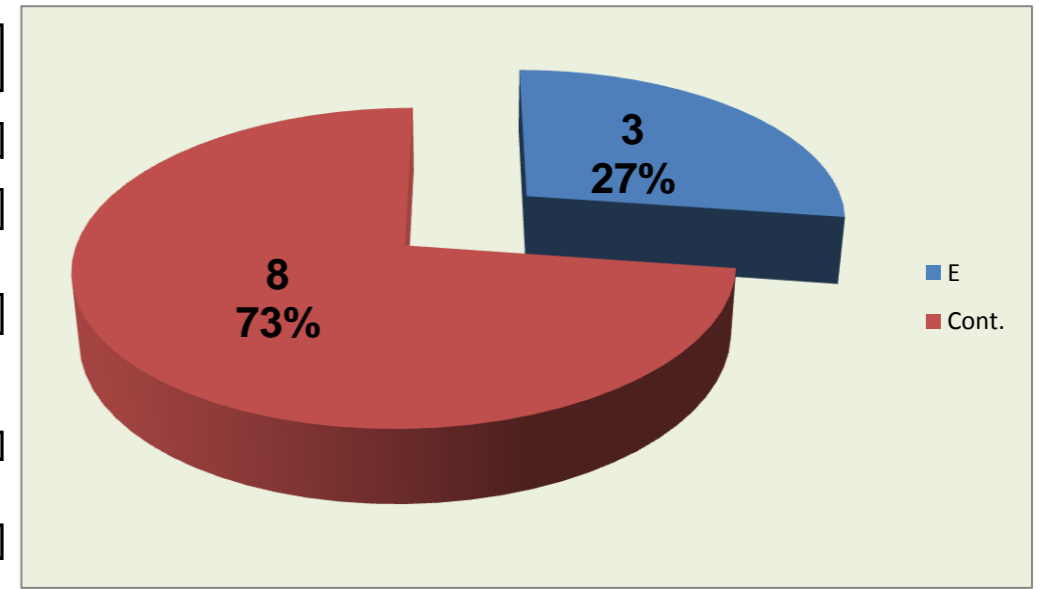

## DEFESA

	AD Marista Team	LÍBEROS Liberos	10 Libero 1	1 Libero 2
Total	27	11	9	2
Erro	10 37%	3 27%	3 33%	0 0%
Cont.	17 63%	8 73%	6 67%	2 100%