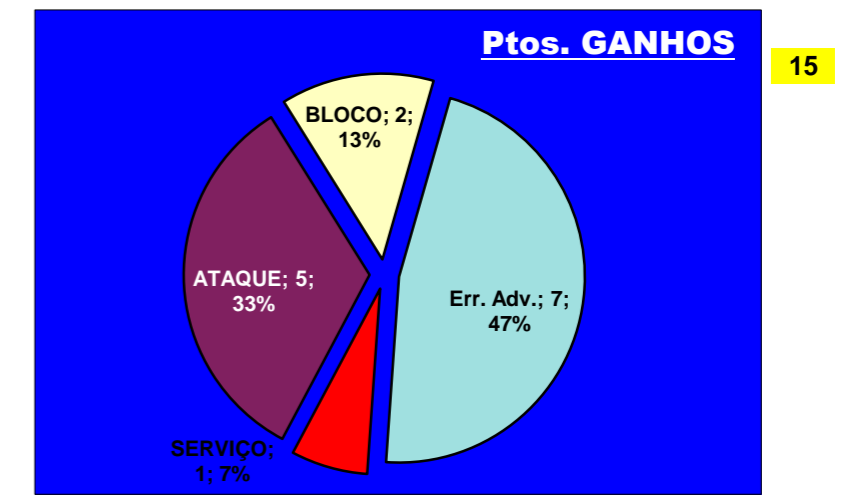

## DEFESA

	AD Marista Team	LÍBEROS Liberos	10 Libero 1	1 Libero 2
Total	27	11	9	2
Erro	10 37%	3 27%	3 33%	0 0%
Cont.	17 63%	8 73%	6 67%	2 100%