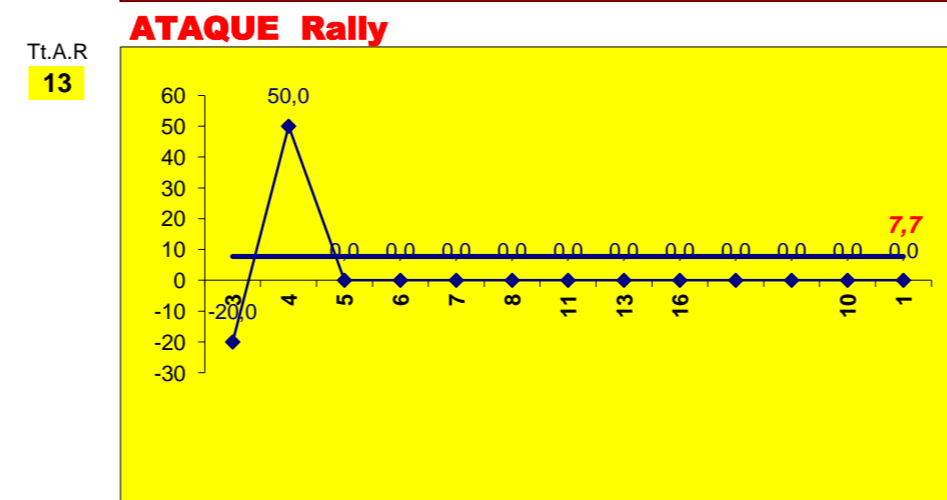

Fase Final 8 - Juniores Femininos 2011-2012

Volley STAT V 5.0

Programa de Análise Estatística de Voleibol

http://www.VolleySTAT.org

© JAC Sport

Jogo : **AD Marista** x **Santo Tirso**

2º. Set

Resultado : **19** - **25**

Duração : m

RECEÇÃO						
Atletas	0	1	2	3	Tt.	Ef. %
3					0	###
4					0	###
5		1	5	1	7	2 66,7
6			3	1	4	2,3 75,0
7					0	###
8					0	###
11					0	###
13					0	###
16					0	###
0					0	###
0					0	###
10		2	5		7	1,7 57,0
1		2	3		5	1,6 53,3
AD Marista	0	5	16	2	23	1,9 62,3 %

SERVIÇO							
Atletas	0	1	2	3	4	Tt.	Ef. %
3						0	###
4						0	###
5			3	1		4	2,3 56
6						1	0 0
7						1	0 0
8			2			2	2 50
11		1	2	3		6	2,3 58
13		2	2			4	1,5 38
16						1	0 0
0						0	###
0						0	###
10						0	###
1						0	###
Santo Tirso	3	3	9	4	0	19	1,7 44 %

ATAQUE																	
K-s/o	C-s/o	E-s/o	K-ral	C-ral	E-ral	Kill	Cont.	Err	S/O	Rally	Atk	EAsc	EKsc	Ear	Ekr	E.At	E.K
1	4			4	1	1	8	1	5	5	10	20	20	-20	0	0	10
		1	2	2		2	2	1	1	4	5	-100	0	50	50	20	40
1	2			1		1	3	0	3	1	4	33	33	0	0	25	25
		5	2		3		0	8	2	7	3	-29	0	0	0	-20	0
1							0	0	0	0	0	###	###	###	###	###	###
1							0	0	0	0	0	###	###	###	###	###	###
1							1	0	0	1	0	100	100	###	###	100	100
1							1	0	0	1	0	100	100	###	###	100	100
							0	0	0	0	0	###	###	###	###	###	###
							0	0	0	0	0	###	###	###	###	###	###
							0	0	0	0	0	###	###	###	###	###	###
							0	0	0	0	0	###	###	###	###	###	###
							0	1	0	1	0	0	0	###	###	0	0
							0	0	0	0	0	###	###	###	###	###	###
Santo Tirso	4	12	3	2	10	1	6	22	4	19	13	32	5,3	21	7,7	15	6,3 19

BLOCO					
K	C	E	Tt.	Ef.	
1	1	2		-50	
2		2		0	
1		1		0	
		0		###	
1	1	2		50	
		0		###	
		0		###	
		0		###	
		0		###	
		0		###	
		0		###	
		0		###	
		0		###	
Santo Tirso	1	7	1	9	0

DEFESA			
E	Cont.	Tt.	
1	2	3	
		0	
2	4	6	
4	1	5	
		0	
1	2	3	
		1	
1		1	
		0	
1	1	2	
3	5	8	
Santo Tirso	13	16	29

PASSE			
E	R/C	Cont.	
		1	
		1	
2		9	
2	1	17	
Santo Tirso	4	1	30

Adversário **Santo Tirso**
Ef. RECEÇÃO - **1,9 64,7** %
Ef. SERVIÇO - **2 49** %
Outros ERROS ADVERSÁRIOS - **10**