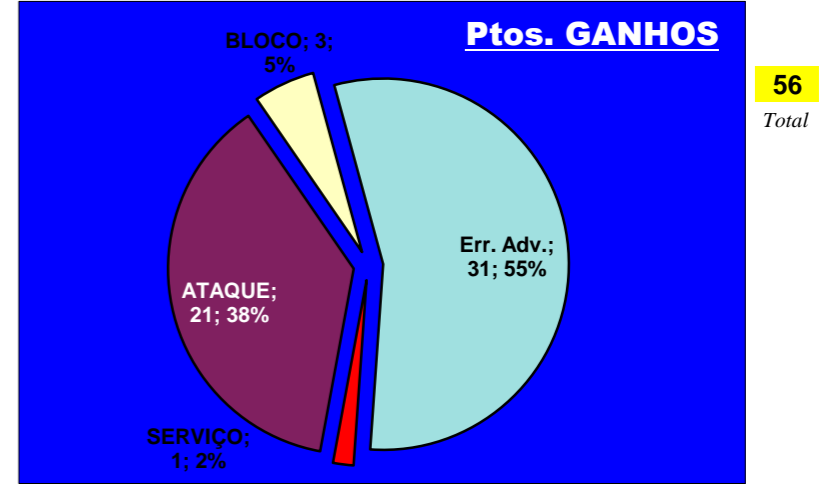

SERVIÇO

Atletas	0	1	2	3	4	Tt.	Ef.	%
1	1	1	3	0	0	5	1,4	35
1	0	1	1	1	0	3	1,7	42
0	1	7	2	0	10	2,1	53	
2	1	2	1	0	6	1,3	33	
1	2	3	1	1	8	1,9	47	
0	0	4	0	0	4	2	50	
1	3	4	5	0	13	2	50	
0	3	4	0	0	7	1,6	39	
1	0	1	1	0	3	1,7	42	
0	0	0	0	0	0	###	###	
0	0	0	0	0	0	###	###	
Santo Tirso	7	11	29	11	1	59	1,8	45,0

(entre 0 e 4)

ATAQUE

K-s/o	C-s/o	E-s/o	K-ral	C-ral	E-ral	Kill	Cont.	Err	S/O	Rally	Atk	EAsc	EKsc	Ear	Ekr	E.At	E.K	
3	15	1	5	11	1	8	26	2	19	17	36	11	16	24	29	17	22	
0	6	2	2	8	3	2	14	5	8	13	21	-25	0	-7,7	15	-14	9,5	
1	8	0	2	8	0	3	16	0	9	10	19	11	11	20	20	16	16	
1	9	2	2	6	1	3	15	3	12	9	21	-8,3	8,3	11	22	0	14	
0	1	0	0	1	2	0	2	2	1	3	4	0	0	-67	0	-50	0	
0	0	0	0	0	0	0	0	0	0	0	0	###	###	###	###	###	###	
1	0	0	2	3	0	3	3	0	1	5	6	100	100	40	40	50	50	
1	0	0	0	0	0	1	0	0	1	0	1	100	100	###	###	100	100	
1	1	0	0	1	0	1	2	0	2	1	3	50	50	0	0	33	33	
0	0	0	0	0	0	0	0	0	0	0	0	###	###	###	###	###	###	
0	0	0	0	0	0	0	0	0	0	0	0	###	###	###	###	###	###	
0	2	0	0	0	0	0	2	0	2	0	2	0	0	###	###	0	0	
0	0	0	0	1	0	0	1	0	0	1	1	###	###	0	0	0	0	
AD Marista	8	42	5	13	39	7	21	81	12	55	59	114	5,5	15	10,2	22	7,9	18

BLOCO

Atletas	K	C	E	Tt.	Ef.
1	6	2	9	9	-11
1	4	1	6	6	0
0	2	2	4	4	-50
0	0	0	0	0	###
1	5	1	7	7	0
0	0	0	0	0	###
0	6	0	6	6	0
0	4	0	4	4	0
0	0	0	0	0	###
0	0	0	0	0	###
Santo Tirso	3	29	6	38	-7,9

DEFESA

Atletas	E	Cont.	Tt.
1	6	7	7
0	1	1	1
7	11	18	18
6	10	16	16
4	1	5	5
3	3	6	6
4	7	11	11
3	1	4	4
0	2	2	2
0	0	0	0
0	0	0	0
5	9	14	14
4	11	15	15
Santo Tirso	37	62	99

PASSE

Atletas	E	R/C	Cont.
0	0	1	1
0	0	1	1
0	0	2	2
0	0	4	4
0	0	2	2
3	0	13	13
4	7	85	85
0	0	2	2
0	0	0	0
0	0	0	0
0	0	0	0
0	0	5	5
0	0	1	1
Santo Tirso	7	7	117

Adversário: **Santo Tirso**
Ef. RECEÇÃO - 2,0 / 65,3%
Ef. SERVIÇO - 2,1 / 53,3%
Falhados: 5
Outros ERROS ADVERSÁRIOS - 26
Total Kills S-O: 8
Total Receções: 67
N/ Eficácia de SIDE-OUT: 11,9%