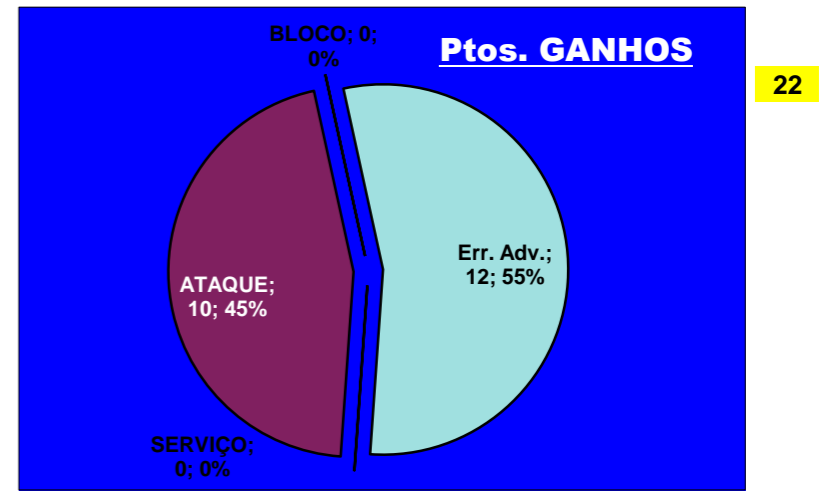

Fase Final 8 - Juniores Femininos 2011-2012

Jogo : **AD Marista** x **Santo Tirso**
Data - 27-05-2012 Hora - 15:00 Local - Odivelas - Pav.Multi
Prova - Camp. Nac. Juniores Fem. - Final 8

1º. Set

Resultado : **22** - **25**

Duração : **██** m

RECEÇÃO							SERVIÇO						
Atletas	0	1	2	3	Tt.	Ef. %	0	1	2	3	4	Tt.	Ef. %
3					0	###		1	2			3	1,7 42
4					0	###						0	###
5	1	3	3	2	9	1,7 55,7	1	2	1			4	2 50
6	1		2	4	7	2,3 76,3	1	1	1			3	1,7 42
7					0	###		1	2	1		4	2 50
8					0	###						2	2 50
11					0	###		1	2	2		5	2,2 55
13					0	###						0	###
16					0	###				1	1	2	2,5 63
					0	###						0	###
					0	###						0	###
					0	###						0	###
10		2	3		5	1,6 53,3							
1					0	###							
AD Marista	2	5	8	6	21	1,9 62,0 %	1	4	12	6	0	23	2 50 %

ATAQUE																			
K-s/o	C-s/o	E-s/o	K-ral	C-ral	E-ral	Kill	Cont.	Err	S/O	Rally	Atk	EAsq	EKsc	Ear	Ekr	E.At	E.K		
1	5	1	4	4		5	9	1	7	8	15	0	14	50	50	27	33		
1	1	1				0	1	1	2	0	2	-50	0	###	###	-50	0		
2			1	3		1	5	0	2	4	6	0	0	25	25	17	17		
1	4		2	3	1	3	7	1	5	6	11	20	20	17	33	18	27		
1				1	2	0	2	2	1	3	4	0	0	-67	0	-50	0		
						0	0	0	0	0	0	###	###	###	###	###	###		
						0	0	0	0	2	2	###	###	0	0	0	0		
1	1			1		1	2	0	2	1	3	50	50	0	0	33	33		
						0	0	0	0	0	0	###	###	###	###	###	###		
						0	0	0	0	0	0	###	###	###	###	###	###		
1						0	1	0	1	0	1	0	0	###	###	0	0		
						0	1	0	0	1	1	###	###	0	0	0	0		
3	15	2	7	15	3	10	30	5	20	25	43	5	15	16	28	12	23		

BLOCO					DEFESA			PASSE		
K	C	E	Tt.	Ef.	E	Cont.	Tt.	E	R/C	Cont.
4	1	5		-20		4	4			1
		0		###			0			1
1	1	2		-50	3	4	7			2
		0		###	2	8	10			1
2		2		0	3	1	4			1
		0		###	2	1	3			4
4		4		0	2	3	5	1	6	39
		0		###			0			
		0		###		2	2			1
		0		###			0			
3		3		0	1	2	3			
		0		###	1	4	5			1
0	14	2	16	-13	14	29	43	1	6	50

Adversário **Santo Tirso**
Ef. RECEÇÃO - **1,9 63,7** %
Falhados **3**
Ef. SERVIÇO - **1,9 47** %
Outros ERROS ADVERSÁRIOS - **9**

3 - Total Kills S-O
14 - Nº Eficácia de SIDE-OUT
21 - Total Recepções