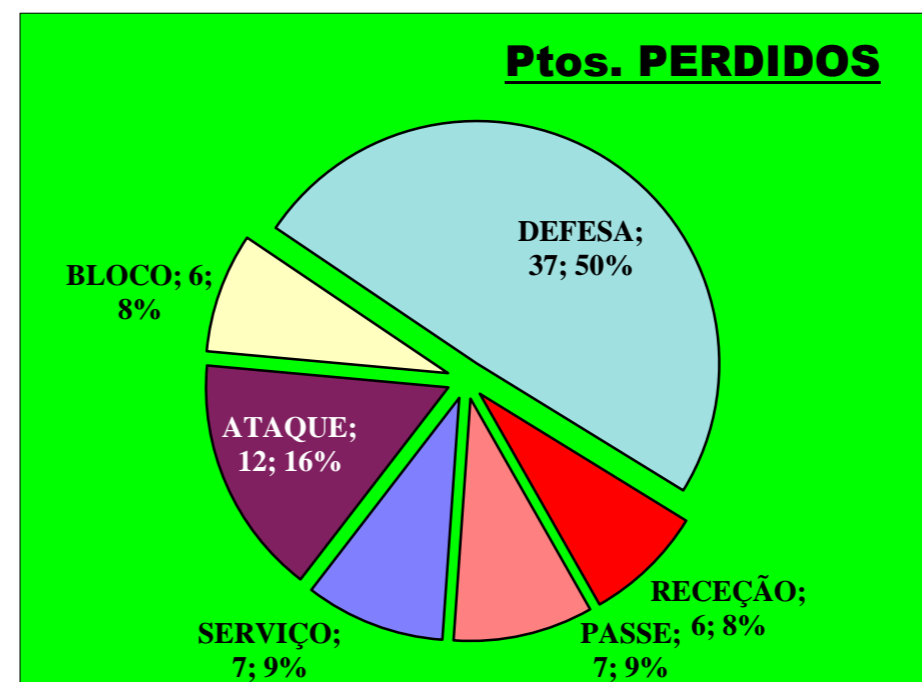

Total		
T	P+	P-
17	9	8
10	3	7
15	3	12
15	3	12
10	2	8
6	0	6
12	3	9
4	1	3
2	1	1
0	0	0
0	0	0
5	0	5
4	0	4
<b>100</b>	<b>25</b>	<b>75</b>

Eficácia Absoluta (%)		
P+	P-	Final
52,9	47,1	5,9
30	70	-40
20	80	-60
20	80	-60
0	100	-100
25	75	-50
25	75	-50
50	50	0
#DIV/0!	#DIV/0!	#DIV/0!
#DIV/0!	#DIV/0!	#DIV/0!
0	100	-100
0	100	-100
<b>25</b>	<b>75</b>	<b>-50</b>

Eficácia Relativa (%)		
P+	P-	Final
36	10,7	1
12	9,3	-4
12	16	-9
12	16	-9
8	10,7	-6
0	8	-6
12	12	-6
4	4	-2
4	1,3	0
0	0	0
0	0	0
0	6,7	-5
0	5,3	-4

**31** : Erros do Adversário

**0** : Pontos "+" Não Reportados

**0** : Pontos "-" Não Reportados

PONTOS GANHOS **56**

PONTOS PERDIDOS **75**

**56**  
Total

**75**  
Total