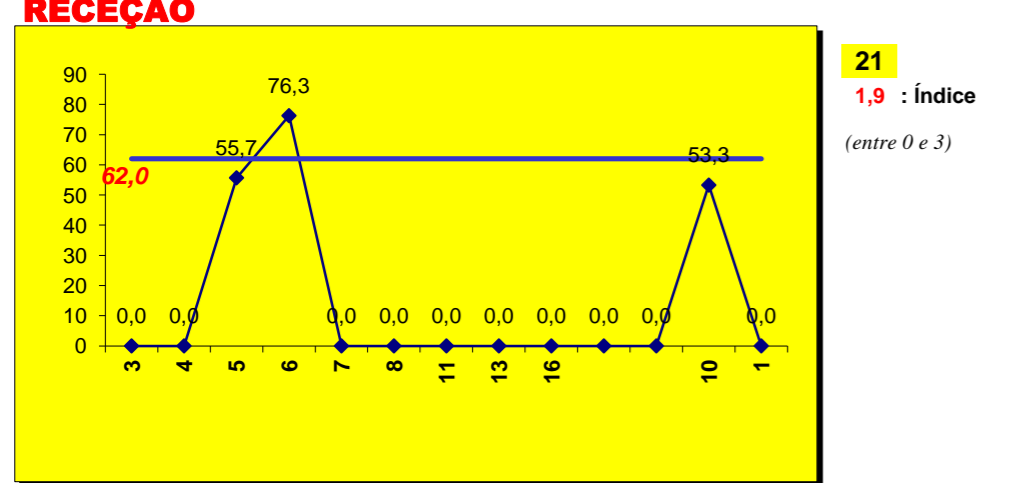

Fase Final 8 - Juniores Femininos 2011-2012

Jogo : **AD Marista** x **Santo Tirso**
Data - 27-05-2012 Hora - 15:00 Local - Odivelas - Pav.Multi
Prova - Camp. Nac. Juniores Fem. - Final 8

1º. Set

Resultado : **22** - **25**

Duração : **██** m

RECEÇÃO							SERVIÇO						
Atletas	0	1	2	3	Tt.	Ef. %	0	1	2	3	4	Tt.	Ef. %
3					0	###		1	2			3	1,7 42
4					0	###						0	###
5	1	3	3	2	9	1,7 55,7	1	2	1			4	2 50
6	1		2	4	7	2,3 76,3	1	1	1			3	1,7 42
7					0	###		1	2	1		4	2 50
8					0	###						2	2 50
11					0	###		1	2	2		5	2,2 55
13					0	###						0	###
16					0	###				1	1	2	2,5 63
					0	###						0	###
					0	###						0	###
					0	###						0	###
10		2	3		5	1,6 53,3							
1					0	###							
AD Marista	2	5	8	6	21	1,9 62,0 %	1	4	12	6	0	23	2 50 %

ATAQUE																			
K-s/o	C-s/o	E-s/o	K-ral	C-ral	E-ral	Kill	Cont.	Err	S/O	Rally	Atk	EAsq	EKsc	Ear	Ekr	E.At	E.K		
1	5	1	4	4		5	9	1	7	8	15	0	14	50	50	27	33		
1	1	1				0	1	1	2	0	2	-50	0	###	###	-50	0		
2			1	3		1	5	0	2	4	6	0	0	25	25	17	17		
1	4		2	3	1	3	7	1	5	6	11	20	20	17	33	18	27		
1				1	2	0	2	2	1	3	4	0	0	-67	0	-50	0		
						0	0	0	0	0	0	###	###	###	###	###	###		
						0	0	0	0	2	2	###	###	0	0	0	0		
1	1			1		1	2	0	2	1	3	50	50	0	0	33	33		
						0	0	0	0	0	0	###	###	###	###	###	###		
						0	0	0	0	0	0	###	###	###	###	###	###		
1						0	1	0	1	0	1	0	0	###	###	0	0		
						0	1	0	0	1	1	###	###	0	0	0	0		
3	15	2	7	15	3	10	30	5	20	25	43	5	15	16	28	12	23		

BLOCO					DEFESA			PASSE		
K	C	E	Tt.	Ef.	E	Cont.	Tt.	E	R/C	Cont.
4	1	5		-20		4	4			1
		0		###			0			1
1	1	2		-50	3	4	7			2
		0		###	2	8	10			1
2		2		0	3	1	4			1
		0		###	2	1	3			4
4		4		0	2	3	5	1	6	39
		0		###			0			
		0		###		2	2			1
		0		###			0			
3		3		0	1	2	3			
		0		###	1	4	5			1
0	14	2	16	-13	14	29	43	1	6	50

Adversário **Santo Tirso**
Ef. RECEÇÃO - **1,9 63,7** %
Falhados **3**
Ef. SERVIÇO - **1,9 47** %
Outros ERROS ADVERSÁRIOS - **9**

3 - Total Kills S-O
14 - Nº Eficácia de SIDE-OUT
21 - Total Recepções