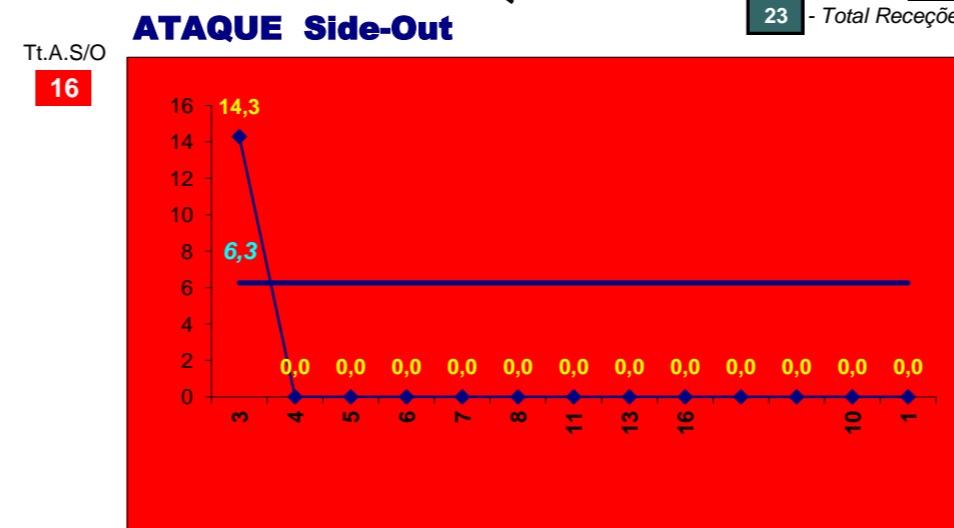

Tt.A.S/O **16**