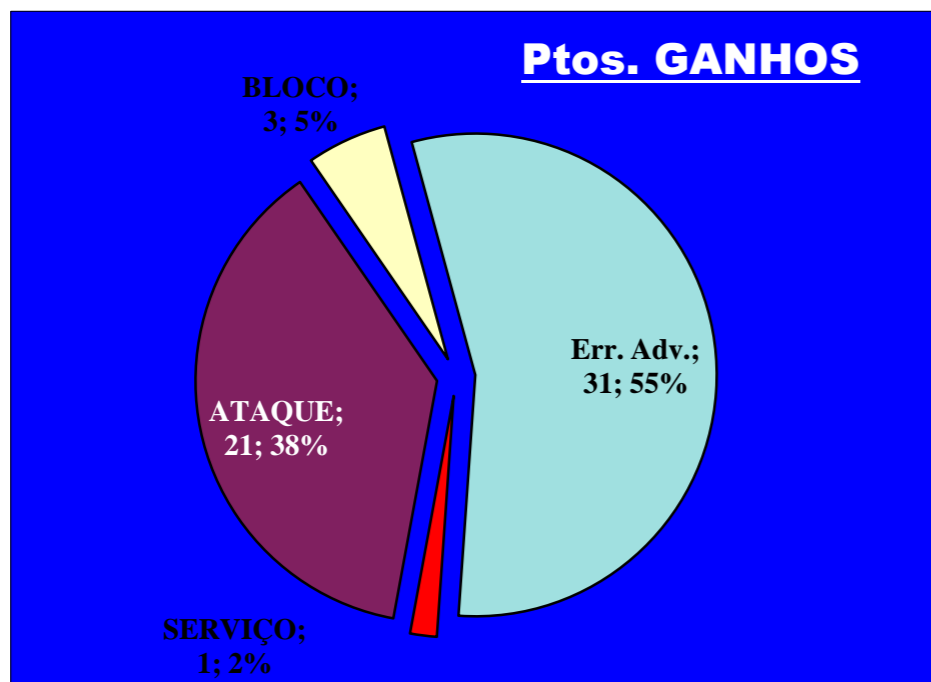

Total		
T	P+	P-
17	9	8
10	3	7
15	3	12
15	3	12
10	2	8
6	0	6
12	3	9
4	1	3
2	1	1
0	0	0
0	0	0
5	0	5
4	0	4
<b>100</b>	<b>25</b>	<b>75</b>

Eficácia Absoluta (%)		
P+	P-	Final
52,9	47,1	5,9
30	70	-40
20	80	-60
20	80	-60
0	100	-100
25	75	-50
25	75	-50
50	50	0
#DIV/0!	#DIV/0!	#DIV/0!
#DIV/0!	#DIV/0!	#DIV/0!
0	100	-100
0	100	-100
<b>25</b>	<b>75</b>	<b>-50</b>

Eficácia Relativa (%)		
P+	P-	Final
36	10,7	1
12	9,3	-4
12	16	-9
12	16	-9
8	10,7	-6
0	8	-6
12	12	-6
4	4	-2
4	1,3	0
0	0	0
0	0	0
0	6,7	-5
0	5,3	-4

**31** : Erros do Adversário

**0** : Pontos "+" Não Reportados

**0** : Pontos "-" Não Reportados

PONTOS GANHOS **56**

PONTOS PERDIDOS **75**

**56**  
Total

**75**  
Total