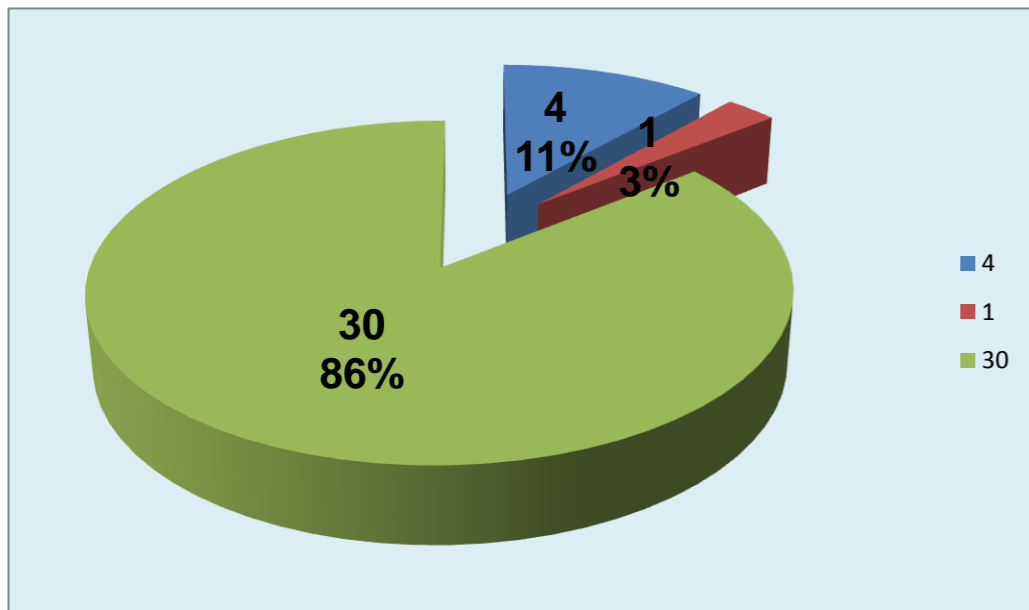

## DEFESA

	AD Marista Team	LÍBEROS Liberos	10 Libero 1	1 Libero 2
Total	29	10	2	8
Erro	13 45%	4 40%	1 50%	3 38%
Cont.	16 55%	6 60%	1 50%	5 63%