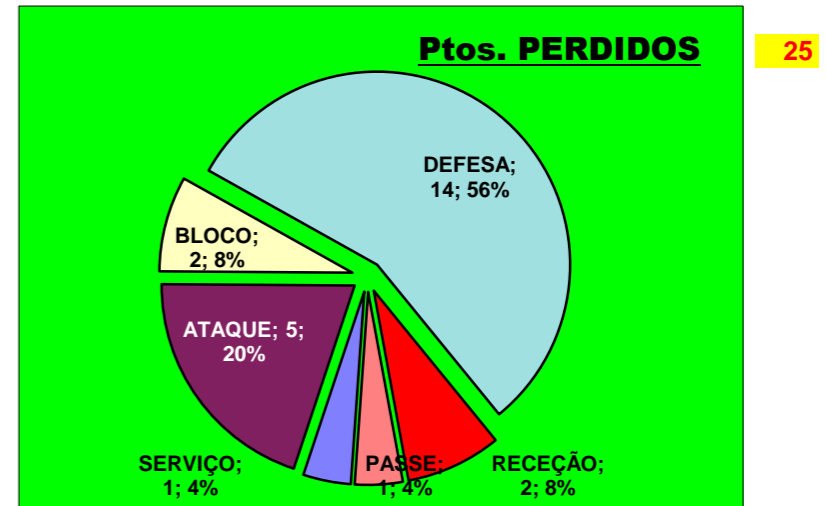

Fase Final 8 - Juniores Femininos 2011-2012

Jogo : **AD Marista** x **Santo Tirso**
Data - 27-05-2012 Hora - 15:00 Local - Odivelas - Pav.Multi
Prova - Camp. Nac. Juniores Fem. - Final 8

1º. Set

Resultado : **22** - **25**

Duração : **██** m

RECEÇÃO							SERVIÇO						
Atletas	0	1	2	3	Tt.	Ef. %	0	1	2	3	4	Tt.	Ef. %
3					0	###		1	2			3	1,7 42
4					0	###						0	###
5	1	3	3	2	9	1,7 55,7	1	2	1			4	2 50
6	1		2	4	7	2,3 76,3	1	1	1			3	1,7 42
7					0	###		1	2	1		4	2 50
8					0	###						2	2 50
11					0	###		1	2	2		5	2,2 55
13					0	###						0	###
16					0	###				1	1	2	2,5 63
					0	###						0	###
					0	###						0	###
					0	###						0	###
10		2	3		5	1,6 53,3							
1					0	###							
AD Marista	2	5	8	6	21	1,9 62,0 %	1	4	12	6	0	23	2 50 %

ATAQUE																			
K-s/o	C-s/o	E-s/o	K-ral	C-ral	E-ral	Kill	Cont.	Err	S/O	Rally	Atk	EAsq	EKsc	Ear	Ekr	E.At	E.K		
1	5	1	4	4		5	9	1	7	8	15	0	14	50	50	27	33		
1	1	1				0	1	1	2	0	2	-50	0	###	###	-50	0		
2			1	3		1	5	0	2	4	6	0	0	25	25	17	17		
1	4		2	3	1	3	7	1	5	6	11	20	20	17	33	18	27		
1				1	2	0	2	2	1	3	4	0	0	-67	0	-50	0		
						0	0	0	0	0	0	###	###	###	###	###	###		
						0	0	0	0	2	2	###	###	0	0	0	0		
1	1			1		1	2	0	2	1	3	50	50	0	0	33	33		
						0	0	0	0	0	0	###	###	###	###	###	###		
						0	0	0	0	0	0	###	###	###	###	###	###		
1						0	1	0	1	0	1	0	0	###	###	0	0		
						0	1	0	0	1	1	###	###	0	0	0	0		
3	15	2	7	15	3	10	30	5	20	25	43	5	15	16	28	12	23		

BLOCO					DEFESA			PASSE		
K	C	E	Tt.	Ef.	E	Cont.	Tt.	E	R/C	Cont.
4	1	5		-20		4	4			1
		0		###			0			1
1	1	2		-50	3	4	7			2
		0		###	2	8	10			1
2		2		0	3	1	4			1
		0		###	2	1	3			4
4		4		0	2	3	5	1	6	39
		0		###			0			
		0		###		2	2			1
		0		###			0			
3		3		0	1	2	3			
		0		###	1	4	5			1
0	14	2	16	-13	14	29	43	1	6	50

Adversário **Santo Tirso**
Ef. RECEÇÃO - **1,9 63,7** %
Falhados **3**
Ef. SERVIÇO - **1,9 47** %
Outros ERROS ADVERSÁRIOS - **9**

3 - Total Kills S-O
14 - Nº Eficácia de SIDE-OUT
21 - Total Recepções