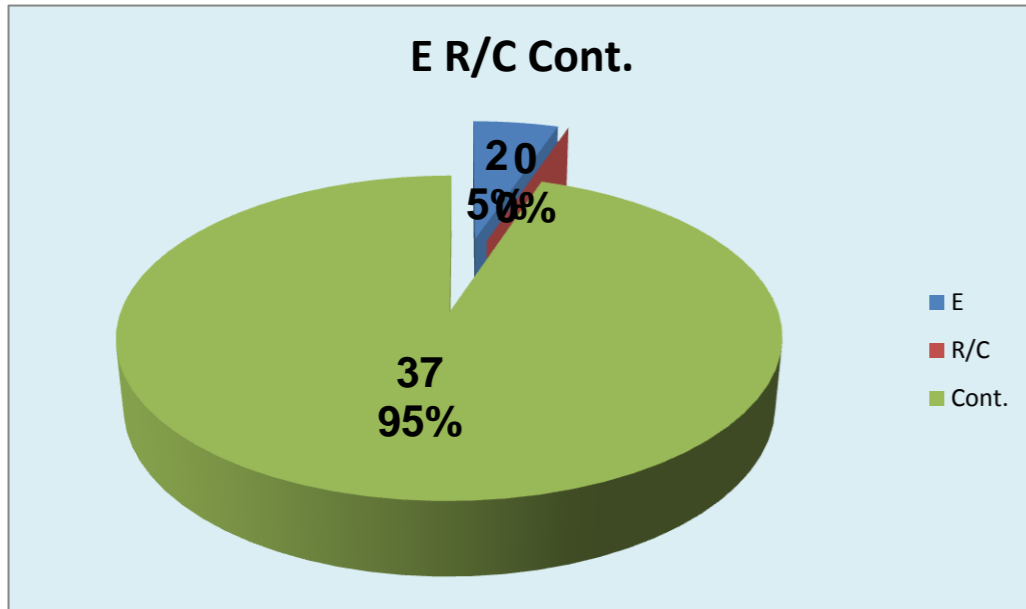

## DEFESA

	AD Marista Team	LÍBEROS Liberos	10 Libero 1	1 Libero 2
Total	27	11	9	2
Erro	10 37%	3 27%	3 33%	0 0%
Cont.	17 63%	8 73%	6 67%	2 100%