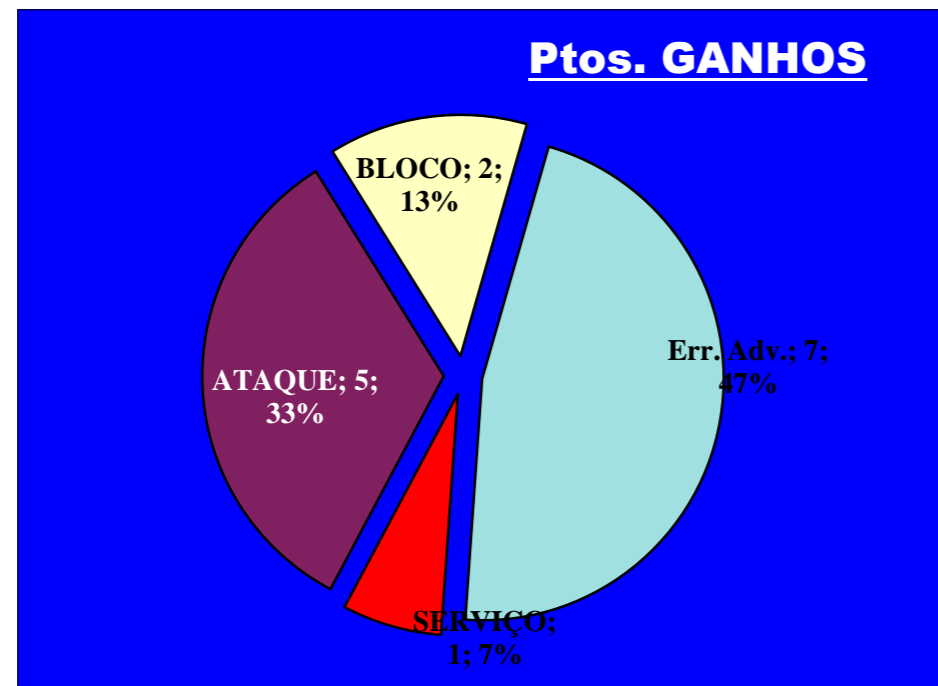

Fase Final 8 - Juniores Femininos 2011-2012

Jogo : **AD Marista** x **Santo Tirso**

3º. Set

Resultado : **15** - **25**

Duração : **0** m

Resultados Globais

	SERVIÇO			ATAQUE			BLOCO			DEFESA	RECEÇÃO	PASSE
	T	+	-	T	+	-	T	+	-			
3	1	0	1	2	2	0	1	1	0	0	2	0
4	1	0	1	3	0	3	2	1	1	0	0	0
5	0	0	0	1	1	0	1	0	1	2	2	0
6	0	0	0	0	0	0	0	0	0	0	0	0
7	1	1	0	0	0	0	1	0	1	1	0	0
8	0	0	0	0	0	0	0	0	0	0	0	0
11	1	0	1	2	2	0	0	0	0	2	0	2
13	0	0	0	0	0	0	0	0	0	2	0	0
16	0	0	0	0	0	0	0	0	0	0	0	0
0	0	0	0	0	0	0	0	0	0	0	0	0
0	0	0	0	0	0	0	0	0	0	0	0	0
10				0	0	0				3	0	0
1				0	0	0				0	0	0
AD Marista	4	1	3	8	5	3	5	2	3	10	4	2

Total		
T	P+	P-
6	3	3
6	1	5
6	1	5
0	0	0
3	1	2
0	0	0
7	2	5
2	0	2
0	0	0
0	0	0
0	0	0
3	0	3
0	0	0
33	8	25

Eficácia Absoluta (%)		
P+	P-	Final
50	50	0
16,7	83,3	-66,7
16,7	83,3	-66,7
#DIV/0!	#DIV/0!	#DIV/0!
33,3	66,7	-33,3
#DIV/0!	#DIV/0!	#DIV/0!
28,6	71,4	-42,9
0	100	-100
#DIV/0!	#DIV/0!	#DIV/0!
#DIV/0!	#DIV/0!	#DIV/0!
#DIV/0!	#DIV/0!	#DIV/0!
0	100	-100
#DIV/0!	#DIV/0!	#DIV/0!
24,2	75,8	-51,5

Eficácia Relativa (%)		
P+	P-	Final
37,5	12	0
12,5	20	-12,1
12,5	20	-12,1
0	0	0
12,5	8	-3
0	0	0
25	20	-9,1
0	8	-6,1
0	0	0
0	0	0
0	12	-9,1
0	0	0
100%	100%	

Pontos de Ataque

+   -

7 : Erros do Adversário

0 : Pontos "+" Não Reportados

0 : Pontos "-" Não Reportados

PONTOS GANHOS - **15**

PONTOS PERDIDOS - **25**

15