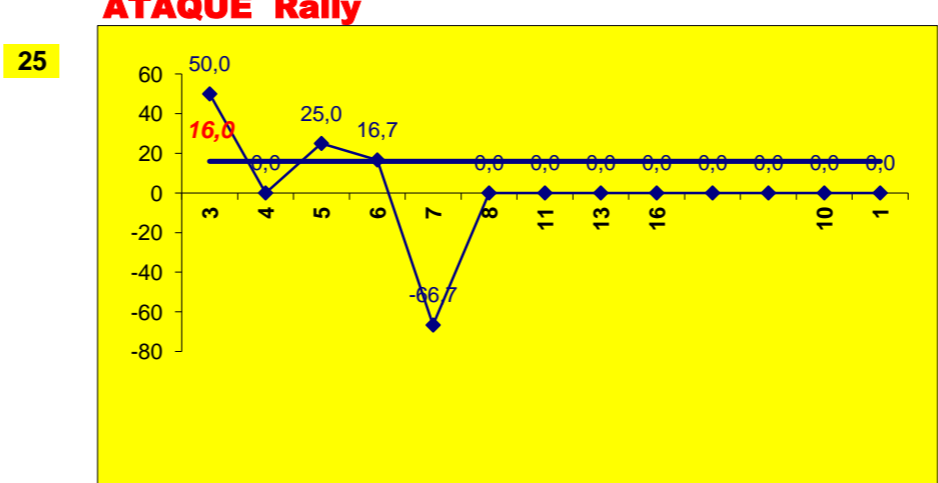

Fase Final 8 - Juniores Femininos 2011-2012

Jogo : **AD Marista** x **Santo Tirso**
Data - 27-05-2012 Hora - 15:00 Local - Odivelas - Pav.Multi
Prova - Camp. Nac. Juniores Fem. - Final 8

1º. Set

Resultado : **22** - **25**

Duração : **██** m

RECEÇÃO							SERVIÇO						
Atletas	0	1	2	3	Tt.	Ef. %	0	1	2	3	4	Tt.	Ef. %
3					0	###		1	2			3	1,7 42
4					0	###						0	###
5	1	3	3	2	9	1,7 55,7	1	2	1			4	2 50
6	1		2	4	7	2,3 76,3	1	1	1			3	1,7 42
7					0	###		1	2	1		4	2 50
8					0	###						2	2 50
11					0	###		1	2	2		5	2,2 55
13					0	###						0	###
16					0	###				1	1	2	2,5 63
					0	###						0	###
					0	###						0	###
					0	###						0	###
10		2	3		5	1,6 53,3							
1					0	###							
AD Marista	2	5	8	6	21	1,9 62,0 %	1	4	12	6	0	23	2 50 %

ATAQUE																			
K-s/o	C-s/o	E-s/o	K-ral	C-ral	E-ral	Kill	Cont.	Err	S/O	Rally	Atk	EAsq	EKsc	Ear	Ekr	E.At	E.K		
1	5	1	4	4		5	9	1	7	8	15	0	14	50	50	27	33		
1	1	1				0	1	1	2	0	2	-50	0	###	###	-50	0		
2			1	3		1	5	0	2	4	6	0	0	25	25	17	17		
1	4		2	3	1	3	7	1	5	6	11	20	20	17	33	18	27		
1				1	2	0	2	2	1	3	4	0	0	-67	0	-50	0		
						0	0	0	0	0	0	###	###	###	###	###	###		
						0	0	0	0	2	2	###	###	0	0	0	0		
1	1			1		1	2	0	2	1	3	50	50	0	0	33	33		
						0	0	0	0	0	0	###	###	###	###	###	###		
						0	0	0	0	0	0	###	###	###	###	###	###		
1						0	1	0	1	0	1	0	0	###	###	0	0		
						0	1	0	0	1	1	###	###	0	0	0	0		
3	15	2	7	15	3	10	30	5	20	25	43	5	15	16	28	12	23		

BLOCO					DEFESA			PASSE		
K	C	E	Tt.	Ef.	E	Cont.	Tt.	E	R/C	Cont.
4	1	5		-20		4	4			1
		0		###			0			1
1	1	2		-50	3	4	7			2
		0		###	2	8	10			1
2		2		0	3	1	4			1
		0		###	2	1	3			4
4		4		0	2	3	5	1	6	39
		0		###			0			
		0		###		2	2			1
		0		###			0			
3		3		0	1	2	3			
		0		###	1	4	5			1
0	14	2	16	-13	14	29	43	1	6	50

Adversário **Santo Tirso**
Ef. RECEÇÃO - **1,9 63,7** %
Falhados **3**
Ef. SERVIÇO - **1,9 47** %
Outros ERROS ADVERSÁRIOS - **9**

3 - Total Kills S-O
14 - Nº Eficácia de SIDE-OUT
21 - Total Recepções