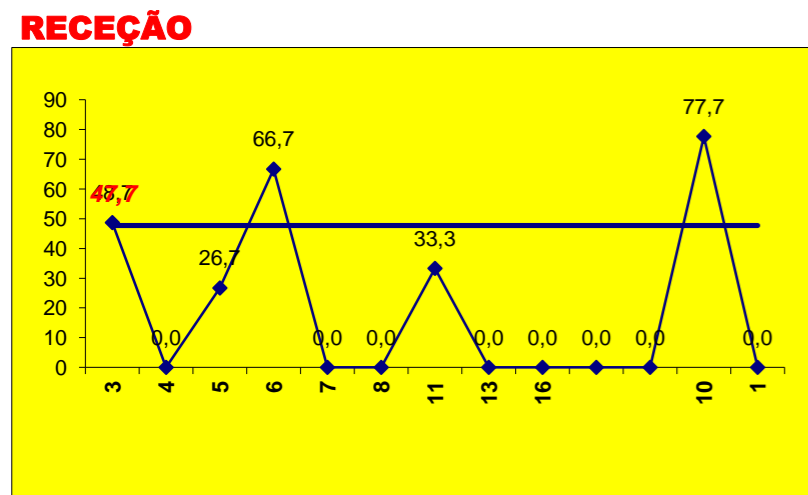

Tt.Rec. **23** **1,4** : Índice (entre 0 e 3)