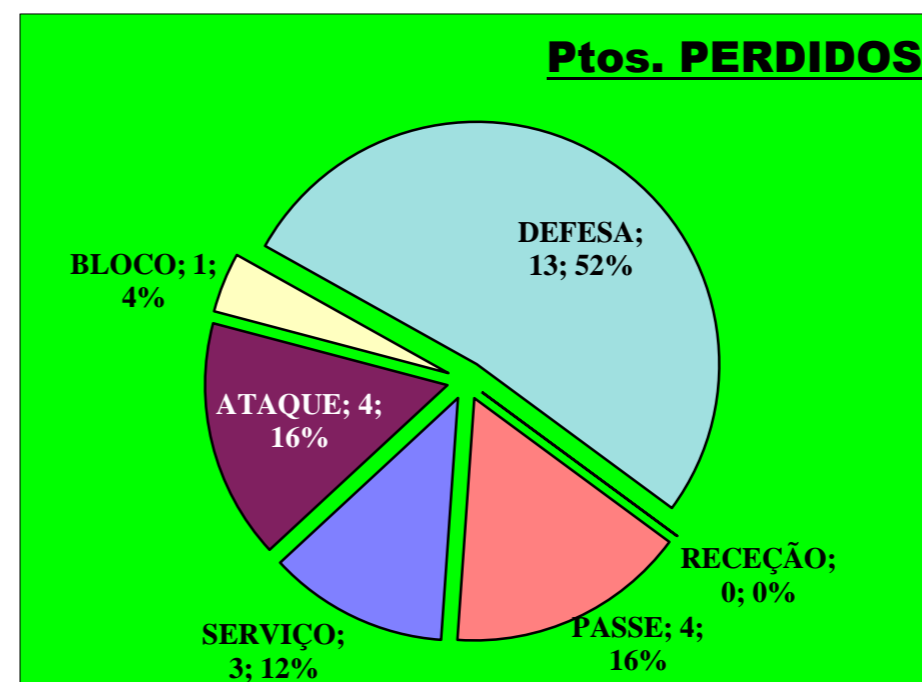

Eficácia Relativa (%)		
P+	P-	Final
14,3	12	-6,3
28,6	4	3,1
14,3	8	-3,1
0	28	-21,9
14,3	4	0
0	12	-9,4
14,3	8	-3,1
14,3	4	0
0	4	-3,1
0	0	0
0	4	-3,1
0	12	-9,4

Pontos de Ataque

**12** : Erros do Adversário

**0** : Pontos "+" Não Reportados

**0** : Pontos "-" Não Reportados

PONTOS GANHOS **19**

PONTOS PERDIDOS **25**

**19**

**25**