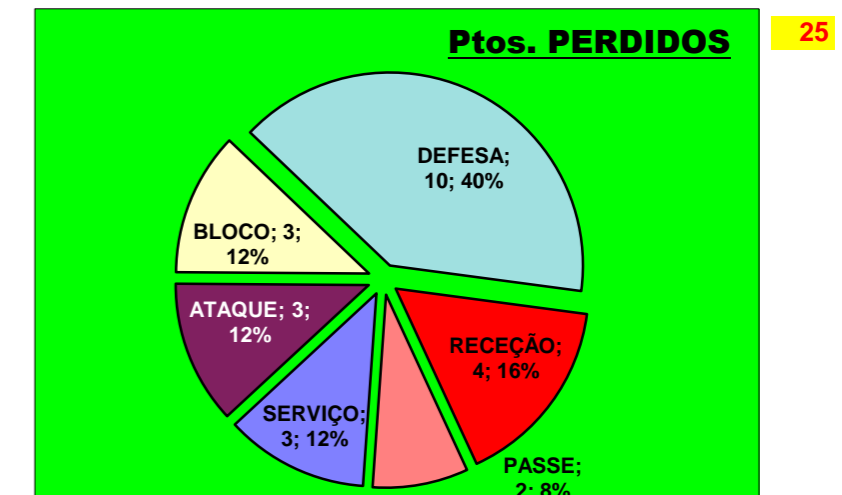

## DEFESA

	AD Marista Team	LÍBEROS Liberos	10 Libero 1	1 Libero 2
Total	27	11	9	2
Erro	10 37%	3 27%	3 33%	0 0%
Cont.	17 63%	8 73%	6 67%	2 100%