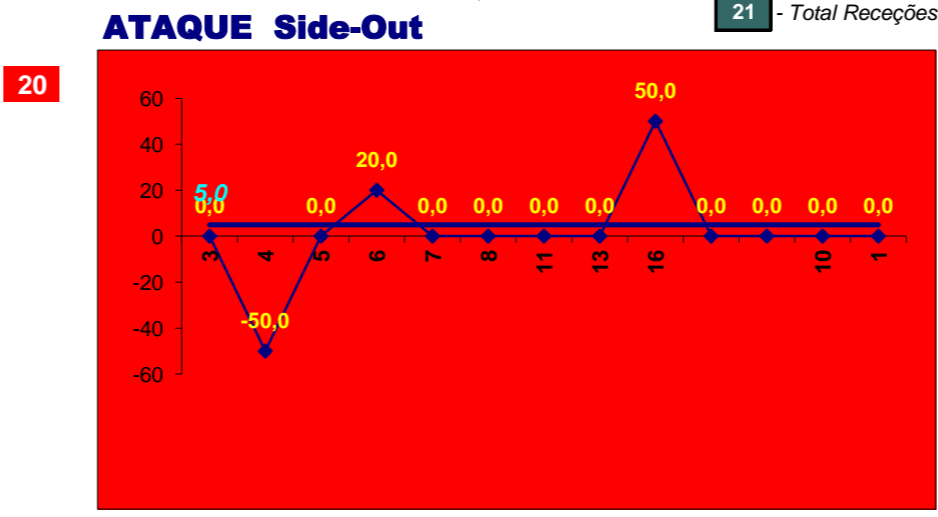

Fase Final 8 - Juniores Femininos 2011-2012

Jogo : **AD Marista** x **Santo Tirso**
Data - 27-05-2012 Hora - 15:00 Local - Odivelas - Pav.Multi
Prova - Camp. Nac. Juniores Fem. - Final 8

1º. Set

Resultado : **22** - **25**

Duração : **██** m

RECEÇÃO							SERVIÇO						
Atletas	0	1	2	3	Tt.	Ef. %	0	1	2	3	4	Tt.	Ef. %
3					0	###		1	2			3	1,7 42
4					0	###						0	###
5	1	3	3	2	9	1,7 55,7	1	2	1			4	2 50
6	1		2	4	7	2,3 76,3	1	1	1			3	1,7 42
7					0	###		1	2	1		4	2 50
8					0	###						2	2 50
11					0	###		1	2	2		5	2,2 55
13					0	###						0	###
16					0	###				1	1	2	2,5 63
					0	###						0	###
					0	###						0	###
					0	###						0	###
10		2	3		5	1,6 53,3							
1					0	###							
AD Marista	2	5	8	6	21	1,9 62,0 %	1	4	12	6	0	23	2 50 %

ATAQUE																			
K-s/o	C-s/o	E-s/o	K-ral	C-ral	E-ral	Kill	Cont.	Err	S/O	Rally	Atk	EAsq	EKsc	Ear	Ekr	E.At	E.K		
1	5	1	4	4		5	9	1	7	8	15	0	14	50	50	27	33		
1	1	1				0	1	1	2	0	2	-50	0	###	###	-50	0		
2			1	3		1	5	0	2	4	6	0	0	25	25	17	17		
1	4		2	3	1	3	7	1	5	6	11	20	20	17	33	18	27		
1				1	2	0	2	2	1	3	4	0	0	-67	0	-50	0		
						0	0	0	0	0	0	###	###	###	###	###	###		
						0	0	0	0	2	2	###	###	0	0	0	0		
1	1			1		1	2	0	2	1	3	50	50	0	0	33	33		
						0	0	0	0	0	0	###	###	###	###	###	###		
						0	0	0	0	0	0	###	###	###	###	###	###		
1						0	1	0	1	0	1	0	0	###	###	0	0		
						0	1	0	0	1	1	###	###	0	0	0	0		
3	15	2	7	15	3	10	30	5	20	25	43	5	15	16	28	12	23		

BLOCO					DEFESA			PASSE		
K	C	E	Tt.	Ef.	E	Cont.	Tt.	E	R/C	Cont.
4	1	5		-20		4	4			1
		0		###			0			1
1	1	2		-50	3	4	7			2
		0		###	2	8	10			1
2		2		0	3	1	4			1
		0		###	2	1	3			4
4		4		0	2	3	5	1	6	39
		0		###			0			
		0		###		2	2			1
		0		###			0			
3		3		0	1	2	3			
		0		###	1	4	5			1
0	14	2	16	-13	14	29	43	1	6	50

Adversário **Santo Tirso**
Ef. RECEÇÃO - **1,9 63,7** %
Falhados **3**
Ef. SERVIÇO - **1,9 47** %
Outros ERROS ADVERSÁRIOS - **9**

3 - Total Kills S-O
14 - Nº Eficácia de SIDE-OUT
21 - Total Recepções