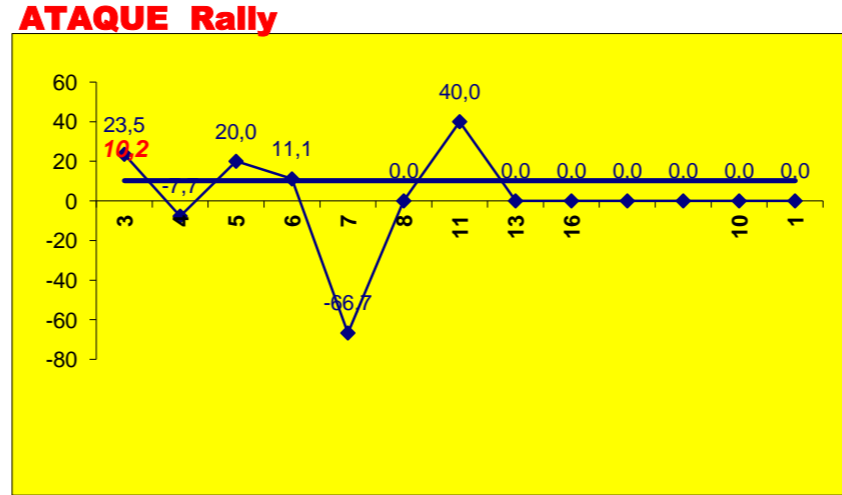

SERVIÇO

Atletas	0	1	2	3	4	Tt.	Ef.	%
1	1	1	3	0	0	5	1,4	35
1	0	1	1	1	0	3	1,7	42
0	1	7	2	0	10	2,1	53	
2	1	2	1	0	6	1,3	33	
1	2	3	1	1	8	1,9	47	
0	0	4	0	0	4	2	50	
1	3	4	5	0	13	2	50	
0	3	4	0	0	7	1,6	39	
1	0	1	1	0	3	1,7	42	
0	0	0	0	0	0	###	###	
0	0	0	0	0	0	###	###	
Santo Tirso	7	11	29	11	1	59	1,8	45,0

(entre 0 e 4)

ATAQUE

K-s/o	C-s/o	E-s/o	K-ral	C-ral	E-ral	Kill	Cont.	Err	S/O	Rally	Atk	EAsc	EKsc	Ear	Ekr	E.At	E.K	
3	15	1	5	11	1	8	26	2	19	17	36	11	16	24	29	17	22	
0	6	2	2	8	3	2	14	5	8	13	21	-25	0	-7,7	15	-14	9,5	
1	8	0	2	8	0	3	16	0	9	10	19	11	11	20	20	16	16	
1	9	2	2	6	1	3	15	3	12	9	21	-8,3	8,3	11	22	0	14	
0	1	0	0	1	2	0	2	2	1	3	4	0	0	-67	0	-50	0	
0	0	0	0	0	0	0	0	0	0	0	0	###	###	###	###	###	###	
1	0	0	2	3	0	3	3	0	1	5	6	100	100	40	40	50	50	
1	0	0	0	0	0	1	0	0	1	0	1	100	100	###	###	100	100	
1	1	0	0	1	0	1	2	0	2	1	3	50	50	0	0	33	33	
0	0	0	0	0	0	0	0	0	0	0	0	###	###	###	###	###	###	
0	0	0	0	0	0	0	0	0	0	0	0	###	###	###	###	###	###	
0	2	0	0	0	0	0	2	0	2	0	2	0	0	###	###	0	0	
0	0	0	0	1	0	0	1	0	0	1	1	###	###	0	0	0	0	
AD Marista	8	42	5	13	39	7	21	81	12	55	59	114	5,5	15	10,2	22	7,9	18

BLOCO

Atletas	K	C	E	Tt.	Ef.
1	6	2	9	9	-11
1	4	1	6	6	0
0	2	2	4	4	-50
0	0	0	0	0	###
1	5	1	7	7	0
0	0	0	0	0	###
0	6	0	6	6	0
0	4	0	4	4	0
0	0	0	0	0	###
0	0	0	0	0	###
Santo Tirso	3	29	6	38	-7,9

DEFESA

Atletas	E	Cont.	Tt.
1	6	7	7
0	1	1	1
7	11	18	18
6	10	16	16
4	1	5	5
3	3	6	6
4	7	11	11
3	1	4	4
0	2	2	2
0	0	0	0
0	0	0	0
5	9	14	14
4	11	15	15
Santo Tirso	37	62	99

PASSE

Atletas	E	R/C	Cont.
0	0	1	1
0	0	1	1
0	0	2	2
0	0	4	4
0	0	2	2
3	0	13	13
4	7	85	85
0	0	2	2
0	0	0	0
0	0	0	0
0	0	0	0
0	0	5	5
0	0	1	1
Santo Tirso	7	7	117

Adversário: **Santo Tirso**
Ef. RECEÇÃO - 2,0 / 65,3%
Ef. SERVIÇO - 2,1 / 53,3%
Falhados: 5
Outros ERROS ADVERSÁRIOS - 26
Total Kills S-O: 8
Total Receções: 67
N/ Eficácia de SIDE-OUT: 11,9%