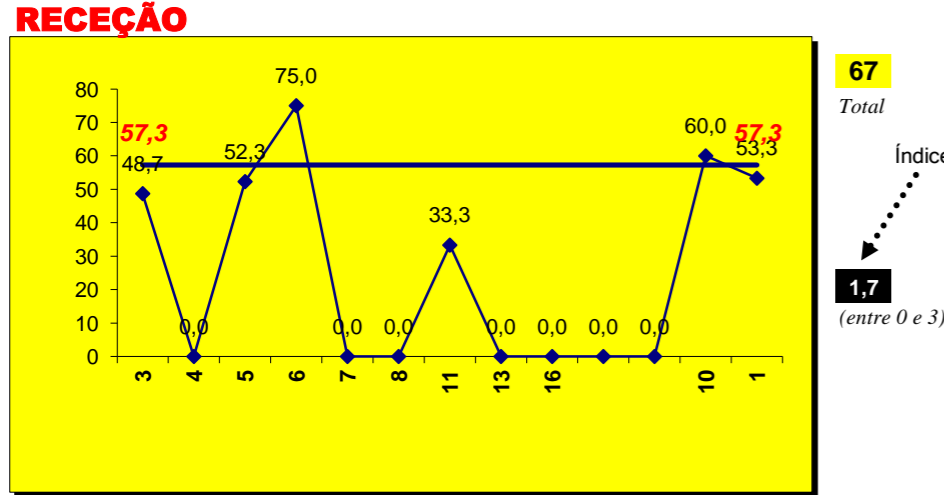

SERVIÇO

Atletas	0	1	2	3	4	Tt.	Ef.	%
1	1	1	3	0	0	5	1,4	35
1	0	1	1	1	0	3	1,7	42
0	1	7	2	0	10	2,1	53	
2	1	2	1	0	6	1,3	33	
1	2	3	1	1	8	1,9	47	
0	0	4	0	0	4	2	50	
1	3	4	5	0	13	2	50	
0	3	4	0	0	7	1,6	39	
1	0	1	1	0	3	1,7	42	
0	0	0	0	0	0	###	###	
0	0	0	0	0	0	###	###	
Santo Tirso	7	11	29	11	1	59	1,8	45,0

(entre 0 e 4)

ATAQUE

K-s/o	C-s/o	E-s/o	K-ral	C-ral	E-ral	Kill	Cont.	Err	S/O	Rally	Atk	EAsc	EKsc	Ear	Ekr	E.At	E.K	
3	15	1	5	11	1	8	26	2	19	17	36	11	16	24	29	17	22	
0	6	2	2	8	3	2	14	5	8	13	21	-25	0	-7,7	15	-14	9,5	
1	8	0	2	8	0	3	16	0	9	10	19	11	11	20	20	16	16	
1	9	2	2	6	1	3	15	3	12	9	21	-8,3	8,3	11	22	0	14	
0	1	0	0	1	2	0	2	2	1	3	4	0	0	-67	0	-50	0	
0	0	0	0	0	0	0	0	0	0	0	0	###	###	###	###	###	###	
1	0	0	2	3	0	3	3	0	1	5	6	100	100	40	40	50	50	
1	0	0	0	0	0	1	0	0	1	0	1	100	100	###	###	100	100	
1	1	0	0	1	0	1	2	0	2	1	3	50	50	0	0	33	33	
0	0	0	0	0	0	0	0	0	0	0	0	###	###	###	###	###	###	
0	0	0	0	0	0	0	0	0	0	0	0	###	###	###	###	###	###	
0	2	0	0	0	0	0	2	0	2	0	2	0	0	###	###	0	0	
0	0	0	0	1	0	0	1	0	0	1	1	###	###	0	0	0	0	
AD Marista	8	42	5	13	39	7	21	81	12	55	59	114	5,5	15	10,2	22	7,9	18

BLOCO

Atletas	K	C	E	Tt.	Ef.
1	6	2	9	9	-11
1	4	1	6	6	0
0	2	2	4	4	-50
0	0	0	0	0	###
1	5	1	7	7	0
0	0	0	0	0	###
0	6	0	6	6	0
0	4	0	4	4	0
0	0	0	0	0	###
0	0	0	0	0	###
Santo Tirso	3	29	6	38	-7,9

DEFESA

Atletas	E	Cont.	Tt.
1	6	7	7
0	1	1	1
7	11	18	18
6	10	16	16
4	1	5	5
3	3	6	6
4	7	11	11
3	1	4	4
0	2	2	2
0	0	0	0
0	0	0	0
5	9	14	14
4	11	15	15
Santo Tirso	37	62	99

PASSE

Atletas	E	R/C	Cont.
0	0	1	1
0	0	1	1
0	0	2	2
0	0	4	4
0	0	2	2
3	0	13	13
4	7	85	85
0	0	2	2
0	0	0	0
0	0	0	0
0	0	0	0
0	0	5	5
0	0	1	1
Santo Tirso	7	7	117

Adversário: **Santo Tirso**
Ef. RECEÇÃO - 2,0 / 65,3%
Ef. SERVIÇO - 2,1 / 53,3%
Falhados: 5
Outros ERROS ADVERSÁRIOS - 26
Total Kills S-O: 8
Total Receções: 67
N/ Eficácia de SIDE-OUT: 11,9%