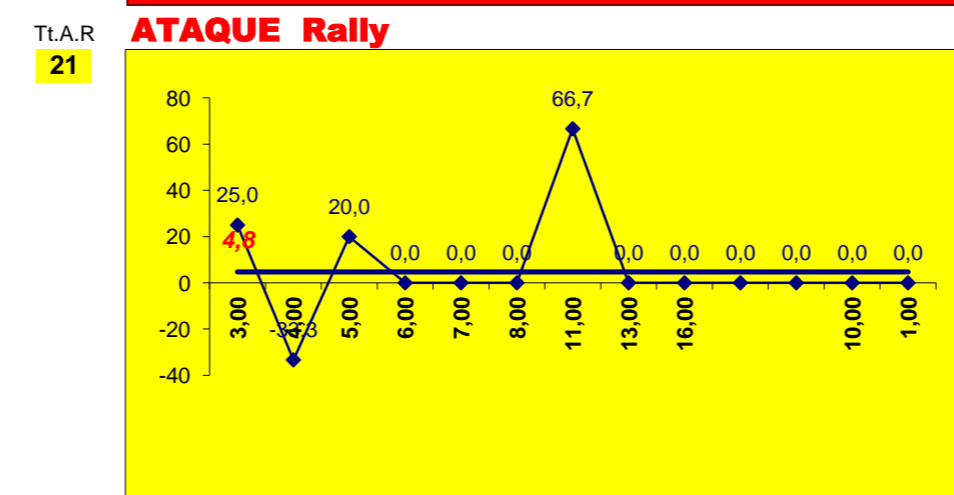

Fase Final 8 - Juniores Femininos 2011-2012

Jogo : **AD Marista** x **Santo Tirso**

3º. Set

Resultado : **15** - **25**

Duração : **██** m

RECEÇÃO						
Atletas	0	1	2	3	Tt.	Ef. %
3	2	3	8		13	1,5 48,7
4					0	### ###
5	2	2	1		5	0,8 26,7
6			1		1	2 66,7
7					0	### ###
8					0	### ###
11		1			1	1 33,3
13					0	### ###
16					0	### ###
0					0	### ###
0					0	### ###
10			2	1	3	2,3 77,7
1					0	### ###
AD Marista	4	6	12	1	23	1,4 47,7 %

(entre 0 e 3)

SERVIÇO							
Atletas	0	1	2	3	4	Tt.	Ef. %
1		1				2	1 25
1		1	1			3	1,7 42
			2			2	2 50
		1	1			2	1,5 38
		1	1		1	3	2,3 58
						0	### ###
1	1					2	0,5 13
		1	2			3	1,7 42
						0	### ###
						0	### ###
						0	### ###
						0	### ###
Santo Tirso	3	4	8	1	1	17	1,6 40 %

(entre 0 e 4)

ATAQUE																		
Atletas	K-s/o	C-s/o	E-s/o	K-ral	C-ral	E-ral	Kill	Cont.	Err	S/O	Rally	Atk	EAsc	EKsc	Ear	Ekr	E.At	E.K
													14	14	25	25	18	18
1	6			1	3		2	9	0	7	4	11	14	14	25	25	18	18
5					6	3	0	11	3	5	9	14	0	0	-33	0	-21	0
4				1	4		1	8	0	4	5	9	0	0	20	20	11	11
							0	0	0	0	0	0	###	###	###	###	###	###
							0	0	0	0	0	0	###	###	###	###	###	###
							0	0	0	0	0	0	###	###	###	###	###	###
							0	0	0	0	0	0	###	###	###	###	###	###
							0	0	0	0	0	0	###	###	###	###	###	###
							0	0	0	0	0	0	###	###	###	###	###	###
							0	0	0	0	0	0	###	###	###	###	###	###
							0	0	0	0	0	0	###	###	###	###	###	###
							0	0	0	0	0	0	###	###	###	###	###	###
							0	0	0	0	0	0	###	###	###	###	###	###
							0	0	0	0	0	0	###	###	###	###	###	###
AD Marista	1	15	0	4	14	3	5	29	3	16	21	37	6,3	6,3	4,8	19	5,4	14

BLOCO					
Atletas	K	C	E	Tt.	Ef. %
1	1			2	50
1	2	1	4	4	0
		1	1	1	-100
			0	0	###
	2	1	3	3	-33
			0	0	###
2			2	2	0
1			1	1	0
			0	0	###
			0	0	###
AD Marista	2	8	3	13	-7,7

DEFESA			
Atletas	E	Cont.	Tt.
			0
		1	1
2		3	5
		1	1
1			1
			0
2	3		5
2	1		3
			0
			0
			0
			0
			0
3	6		9
	2		2
AD Marista	10	17	27

PASSE			
Atletas	E	R/C	Cont.
			2
			1
2			29
			1
AD Marista	2	0	37

Adversário **Santo Tirso** Ef. RECEÇÃO - **2,1 69,0** % Ef. SERVIÇO - **2,6 64** %

Outros ERROS ADVERSÁRIOS - **7** **1** - Total Kills S-O **4,4** % **23** - Total Receções

Tt.Serv. **17** **1,6** : Índice (entre 0 e 4)

Tt.A.S/O **16**

Tt.Rec. **23** **1,4** : Índice (entre 0 e 3)

Tt.A.R **21**

- N/ Eficácia de SIDE-OUT