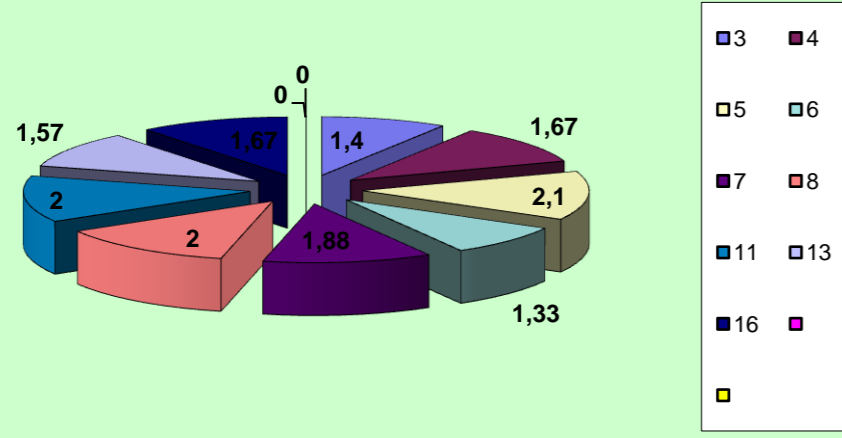

RECEÇÃO

RECEÇÃO

SERVIÇO

SERVIÇO

Ataque Side-Out

Ataque Rally