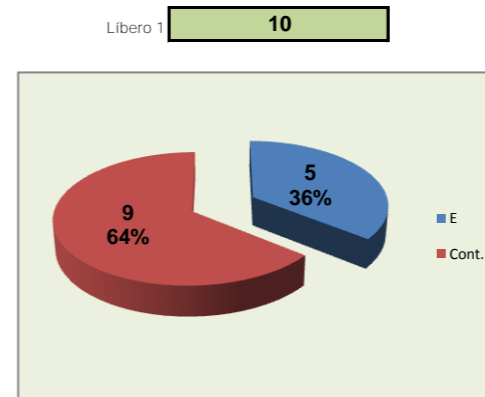

### Ataque Side-Out

### Ataque Rally

## DEFESA

	AD Marista Team	LÍBEROS Liberos	10 Libero 1	1 Libero 2
Total	99	29	14	15
Erro	37 37%	9 31%	5 36%	4 27%
Cont.	62 63%	20 69%	9 64%	11 73%

### Relação da Distribuição

Total de Distribuições	131
Jogo Rápido / Combin.	7 5%
Distribuição Normal	117 89%
Erros de Passe	7 5%