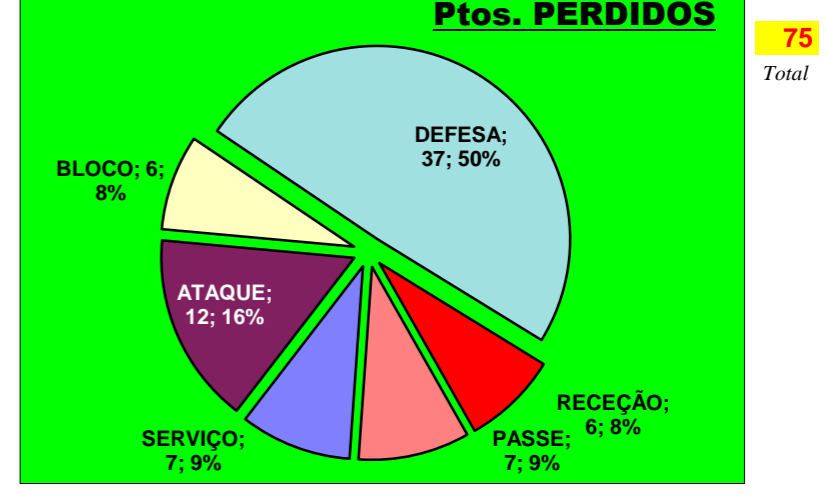

SERVIÇO

Atletas	0	1	2	3	4	Tt.	Ef.	%
1	1	1	3	0	0	5	1,4	35
1	0	1	1	1	0	3	1,7	42
0	1	7	2	0	10	2,1	53	
2	1	2	1	0	6	1,3	33	
1	2	3	1	1	8	1,9	47	
0	0	4	0	0	4	2	50	
1	3	4	5	0	13	2	50	
0	3	4	0	0	7	1,6	39	
1	0	1	1	0	3	1,7	42	
0	0	0	0	0	0	###	###	
0	0	0	0	0	0	###	###	
Santo Tirso	7	11	29	11	1	59	1,8	45,0

(entre 0 e 4)

ATAQUE

K-s/o	C-s/o	E-s/o	K-ral	C-ral	E-ral	Kill	Cont.	Err	S/O	Rally	Atk	EAsc	EKsc	Ear	Ekr	E.At	E.K	
3	15	1	5	11	1	8	26	2	19	17	36	11	16	24	29	17	22	
0	6	2	2	8	3	2	14	5	8	13	21	-25	0	-7,7	15	-14	9,5	
1	8	0	2	8	0	3	16	0	9	10	19	11	11	20	20	16	16	
1	9	2	2	6	1	3	15	3	12	9	21	-8,3	8,3	11	22	0	14	
0	1	0	0	1	2	0	2	2	1	3	4	0	0	-67	0	-50	0	
0	0	0	0	0	0	0	0	0	0	0	0	###	###	###	###	###	###	
1	0	0	2	3	0	3	3	0	1	5	6	100	100	40	40	50	50	
1	0	0	0	0	0	1	0	0	1	0	1	100	100	###	###	100	100	
1	1	0	0	1	0	1	2	0	2	1	3	50	50	0	0	33	33	
0	0	0	0	0	0	0	0	0	0	0	0	###	###	###	###	###	###	
0	0	0	0	0	0	0	0	0	0	0	0	###	###	###	###	###	###	
0	2	0	0	0	0	0	2	0	2	0	2	0	0	###	###	0	0	
0	0	0	0	1	0	0	1	0	0	1	1	###	###	0	0	0	0	
AD Marista	8	42	5	13	39	7	21	81	12	55	59	114	5,5	15	10,2	22	7,9	18

BLOCO

Atletas	K	C	E	Tt.	Ef.
1	6	2	9	9	-11
1	4	1	6	6	0
0	2	2	4	4	-50
0	0	0	0	0	###
1	5	1	7	7	0
0	0	0	0	0	###
0	6	0	6	6	0
0	4	0	4	4	0
0	0	0	0	0	###
0	0	0	0	0	###
Santo Tirso	3	29	6	38	-7,9

DEFESA

Atletas	E	Cont.	Tt.
1	6	7	7
0	1	1	1
7	11	18	18
6	10	16	16
4	1	5	5
3	3	6	6
4	7	11	11
3	1	4	4
0	2	2	2
0	0	0	0
0	0	0	0
5	9	14	14
4	11	15	15
Santo Tirso	37	62	99

PASSE

Atletas	E	R/C	Cont.
0	0	1	1
0	0	1	1
0	0	2	2
0	0	4	4
0	0	2	2
3	0	13	13
4	7	85	85
0	0	2	2
0	0	0	0
0	0	0	0
0	0	0	0
0	0	5	5
0	0	1	1
Santo Tirso	7	7	117

Adversário: **Santo Tirso**
Ef. RECEÇÃO - 2,0 / 65,3%
Ef. SERVIÇO - 2,1 / 53,3%
Falhados: 5
Outros ERROS ADVERSÁRIOS - 26
Total Kills S-O: 8
Total Receções: 67
N/ Eficácia de SIDE-OUT: 11,9%