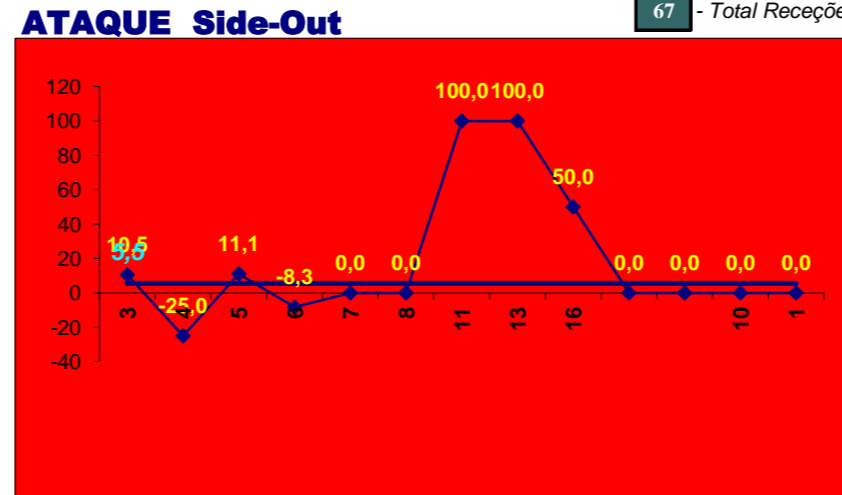

SERVIÇO

Atletas	0	1	2	3	4	Tt.	Ef.	%
1	1	1	3	0	0	5	1,4	35
1	0	1	1	1	0	3	1,7	42
0	1	7	2	0	10	2,1	53	
2	1	2	1	0	6	1,3	33	
1	2	3	1	1	8	1,9	47	
0	0	4	0	0	4	2	50	
1	3	4	5	0	13	2	50	
0	3	4	0	0	7	1,6	39	
1	0	1	1	0	3	1,7	42	
0	0	0	0	0	0	###	###	
0	0	0	0	0	0	###	###	
Santo Tirso	7	11	29	11	1	59	1,8	45,0

(entre 0 e 4)

ATAQUE

K-s/o	C-s/o	E-s/o	K-ral	C-ral	E-ral	Kill	Cont.	Err	S/O	Rally	Atk	EAsc	EKsc	Ear	Ekr	E.At	E.K	
3	15	1	5	11	1	8	26	2	19	17	36	11	16	24	29	17	22	
0	6	2	2	8	3	2	14	5	8	13	21	-25	0	-7,7	15	-14	9,5	
1	8	0	2	8	0	3	16	0	9	10	19	11	11	20	20	16	16	
1	9	2	2	6	1	3	15	3	12	9	21	-8,3	8,3	11	22	0	14	
0	1	0	0	1	2	0	2	2	1	3	4	0	0	-67	0	-50	0	
0	0	0	0	0	0	0	0	0	0	0	0	###	###	###	###	###	###	
1	0	0	2	3	0	3	3	0	1	5	6	100	100	40	40	50	50	
1	0	0	0	0	0	1	0	0	1	0	1	100	100	###	###	100	100	
1	1	0	0	1	0	1	2	0	2	1	3	50	50	0	0	33	33	
0	0	0	0	0	0	0	0	0	0	0	0	###	###	###	###	###	###	
0	0	0	0	0	0	0	0	0	0	0	0	###	###	###	###	###	###	
0	2	0	0	0	0	0	2	0	2	0	2	0	0	###	###	0	0	
0	0	0	0	1	0	0	1	0	0	1	1	###	###	0	0	0	0	
AD Marista	8	42	5	13	39	7	21	81	12	55	59	114	5,5	15	10,2	22	7,9	18

BLOCO

Atletas	K	C	E	Tt.	Ef.
1	6	2	9	9	-11
1	4	1	6	6	0
0	2	2	4	4	-50
0	0	0	0	0	###
1	5	1	7	7	0
0	0	0	0	0	###
0	6	0	6	6	0
0	4	0	4	4	0
0	0	0	0	0	###
0	0	0	0	0	###
Santo Tirso	3	29	6	38	-7,9

DEFESA

Atletas	E	Cont.	Tt.
1	6	7	7
0	1	1	1
7	11	18	18
6	10	16	16
4	1	5	5
3	3	6	6
4	7	11	11
3	1	4	4
0	2	2	2
0	0	0	0
0	0	0	0
5	9	14	14
4	11	15	15
Santo Tirso	37	62	99

PASSE

Atletas	E	R/C	Cont.
0	0	1	1
0	0	1	1
0	0	2	2
0	0	4	4
0	0	2	2
3	0	13	13
4	7	85	85
0	0	2	2
0	0	0	0
0	0	0	0
0	0	0	0
0	0	5	5
0	0	1	1
Santo Tirso	7	7	117

Adversário: **Santo Tirso**
Ef. RECEÇÃO - 2,0 / 65,3%
Ef. SERVIÇO - 2,1 / 53,3%
Falhados: 5
Outros ERROS ADVERSÁRIOS - 26
Total Kills S-O: 8
Total Receções: 67
N/ Eficácia de SIDE-OUT: 11,9%