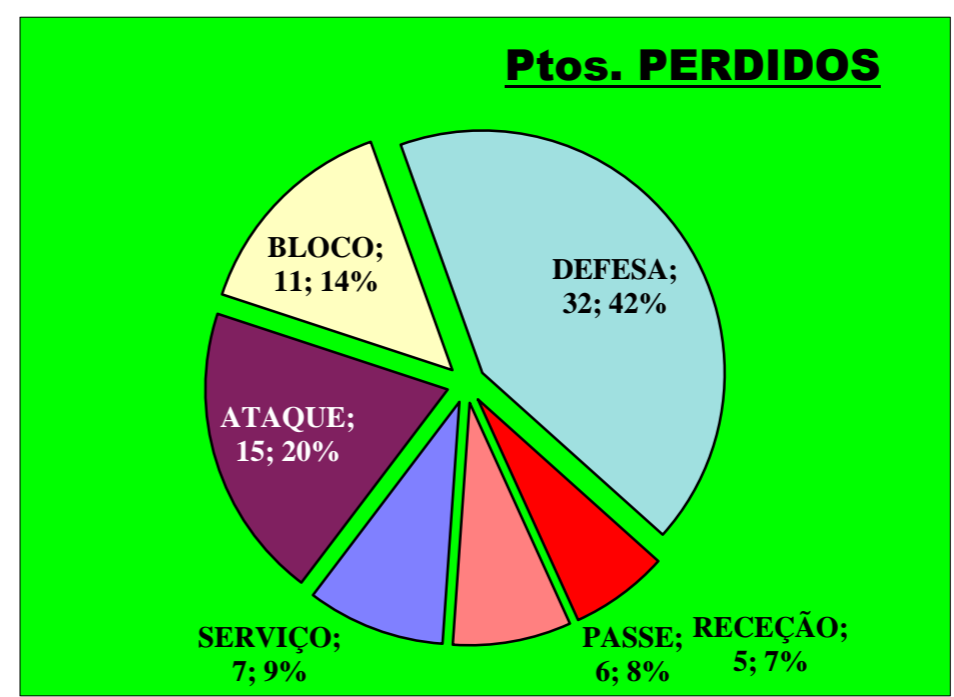

| Eficácia Relativa (%) | | |
|-----------------------|------|-------|
| P+ | P- | Final |
| 36 | 11,8 | 7,1 |
| 20 | 10,5 | 1,6 |
| 12 | 7,9 | 0 |
| 20 | 13,2 | 0 |
| 2 | 7,9 | -4 |
| 0 | 3,9 | -2,4 |
| 6 | 18,4 | -8,7 |
| 0 | 0 | 0 |
| 4 | 7,9 | -3,2 |
| 0 | 0 | 0 |
| 0 | 1,3 | -0,8 |
| 0 | 9,2 | -5,6 |
| 0 | 7,9 | -4,8 |

42 : Erros do Adversário

0 : Pontos "+" Não Reportados

0 : Pontos "-" Não Reportados

PONTOS GANHOS **92**

PONTOS PERDIDOS **76**

92
Total

76
Total

Fase Final 8 - Juniores Femininos 2011-2012

Jogo : **Maristas** x **Lusófona**
 Data - **25-05-2012** Hora - **19:30** Local - **Odivelas - Pav.Multi**
 Prova - **Camp. Nac. Juniores Fem. - Final 8**

1º. Set

Resultado : **25** - **10**

Duração : **██** m