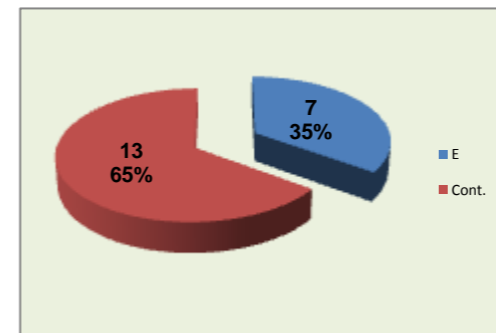

Ataque Rally

DEFESA

| | Maristas Team | LÍBEROS Liberos | 1 Libero 1 | 10 Libero 2 |
|-------|------------------|--------------------|---------------|----------------|
| Total | 106 | 30 | 20 | 10 |
| Erro | 32 30% | 11 37% | 7 35% | 4 40% |
| Cont. | 74 70% | 19 63% | 13 65% | 6 60% |

Maristas

LÍBEROS

Libero 1

1

10

Libero 2

PASSE

Relação da Distribuição

| | |
|------------------------|------------|
| Total de Distribuições | 125 |
| Jogo Rápido / Combin. | 7 6% |
| Distribuição Normal | 112 90% |
| Erros de Passe | 6 5% |

Fase Final 8 - Juniores Femininos 2011-2012