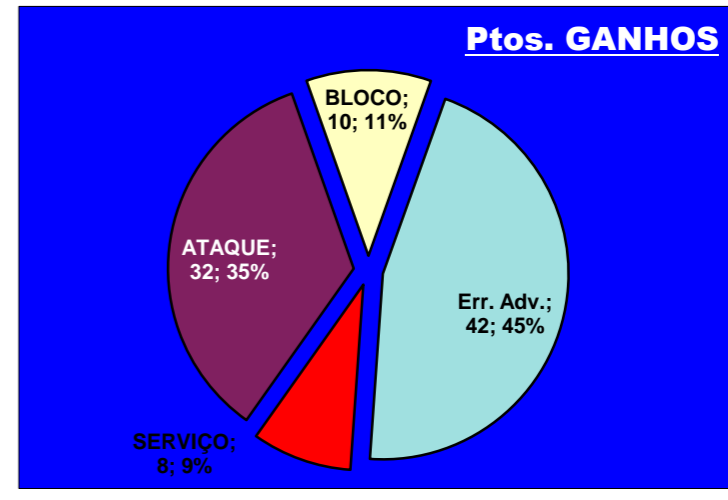

Outros ERROS ADVERSÁRIOS - 30

15 - Total Kills S-O

22,4 %

67 - Total Receções

- N/ Eficácia de SIDE-OUT

87 Total
Índice
2,2 (entre 0 e 4)

46 Total

67 Total
Índice
1,7 (entre 0 e 3)

61 Total

92 Total

76 Total

RECEÇÃO

RECEÇÃO

SERVIÇO

SERVIÇO

Ataque Side-Out