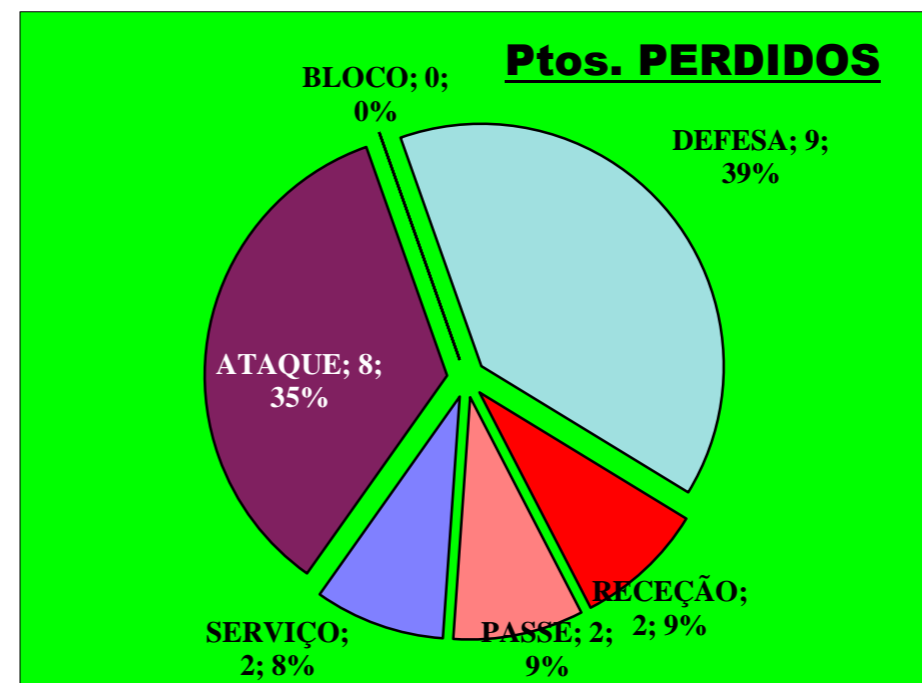

Pontos de Ataque

+ -

9 : Erros do Adversário

0 : Pontos "+" Não Reportados

0 : Pontos "-" Não Reportados

PONTOS GANHOS - **25**

PONTOS PERDIDOS - **23**

25