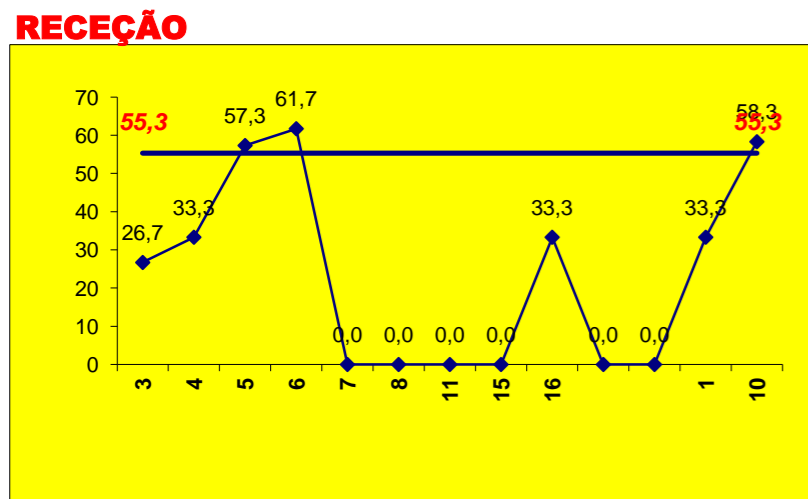

Outros ERROS ADVERSÁRIOS - 30

15 - Total Kills S-O

22,4 %

67 - Total Receções

- N/ Eficácia de SIDE-OUT

87 Total
Índice
2,2 (entre 0 e 4)

46 Total

67 Total
Índice
1,7 (entre 0 e 3)

61 Total

92 Total

76 Total

RECEÇÃO

RECEÇÃO

SERVIÇO

SERVIÇO

Ataque Side-Out