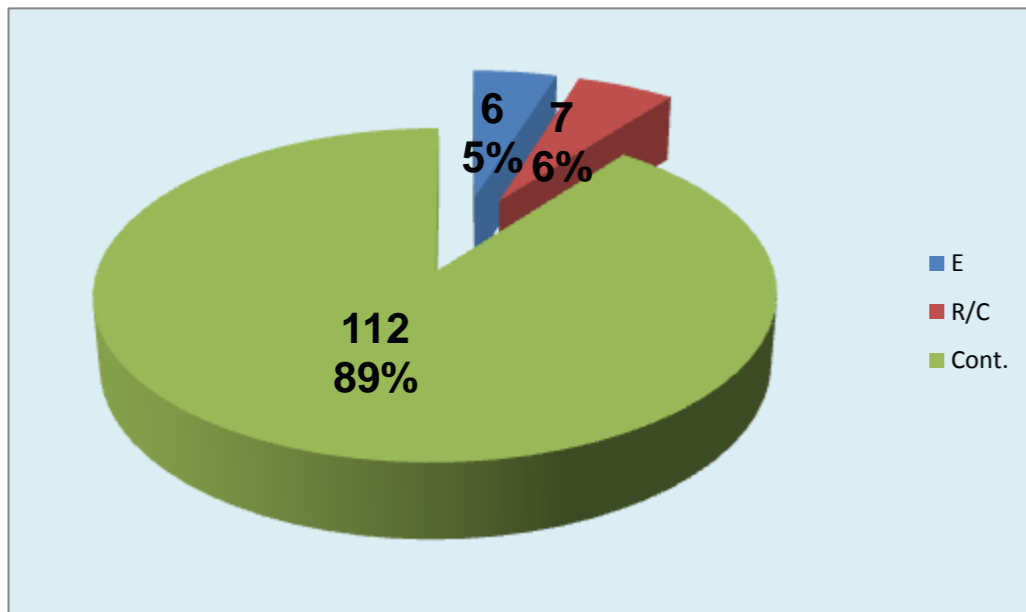

Ataque Rally

DEFESA

| | Maristas Team | LÍBEROS Liberos | 1 Libero 1 | 10 Libero 2 |
|-------|------------------|--------------------|---------------|----------------|
| Total | 106 | 30 | 20 | 10 |
| Erro | 32 30% | 11 37% | 7 35% | 4 40% |
| Cont. | 74 70% | 19 63% | 13 65% | 6 60% |

Maristas

LÍBEROS

Libero 1

1

10

Libero 2

PASSE

Relação da Distribuição