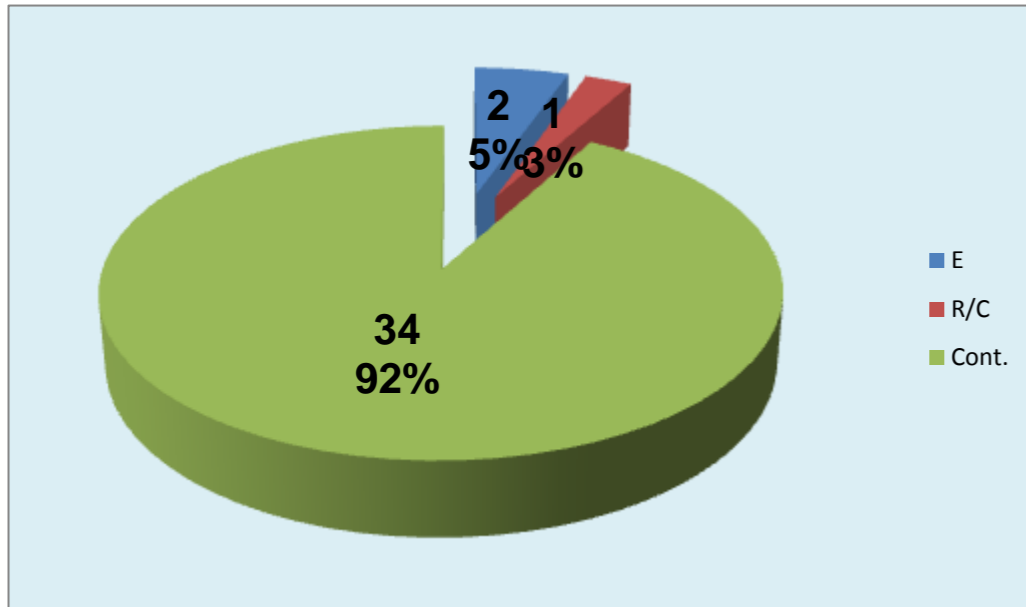

PASSE

Relação da Distribuição

Total de Distribuições	37
Jogo Rápido / Combin.	1 3%
Distribuição Normal	34 92%
Erros de Passe	2 5%