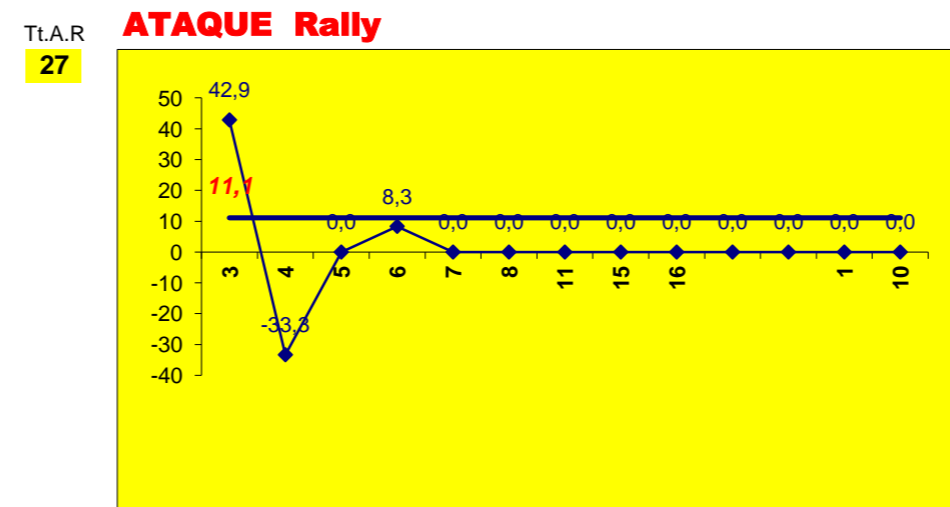

DEFESA

| | Maristas Team | LÍBEROS Liberos | 1 Libero 1 | 10 Libero 2 |
|-------|------------------|--------------------|---------------|----------------|
| Total | 36 | 11 | 10 | 1 |
| Erro | 9 25% | 4 36% | 3 30% | 1 100% |
| Cont. | 27 75% | 7 64% | 7 70% | 0 0% |