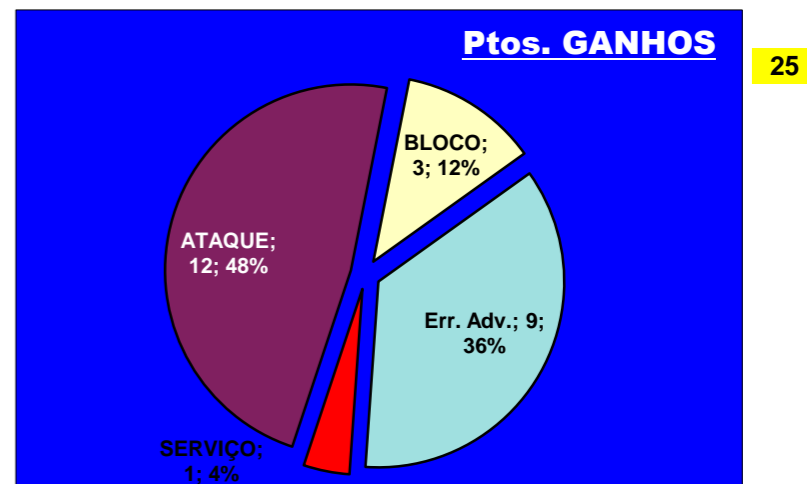

Adversário **Lusófona** Ef. RECEÇÃO - **1,6** **53,0** %

Falhados **3**

Ef. SERVIÇO - **2,1** **52** %

Outros ERROS ADVERSÁRIOS - **6**

5 - Total Kills S-O

22 - Total Receções

- N/ Eficácia de SIDE-OUT **23** %

DEFESA

| | Maristas Team | LÍBEROS Liberos | 1 Libero 1 | 10 Libero 2 |
|-------|------------------|--------------------|---------------|----------------|
| Total | 36 | 11 | 10 | 1 |
| Erro | 9 25% | 4 36% | 3 30% | 1 100% |
| Cont. | 27 75% | 7 64% | 7 70% | 0 0% |