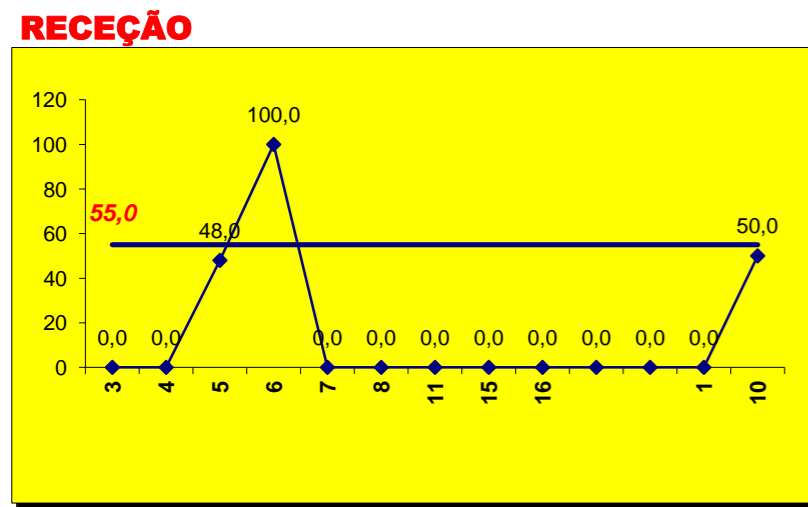

Tt.Rec. **17**
1,7 : Índice
(entre 0 e 3)