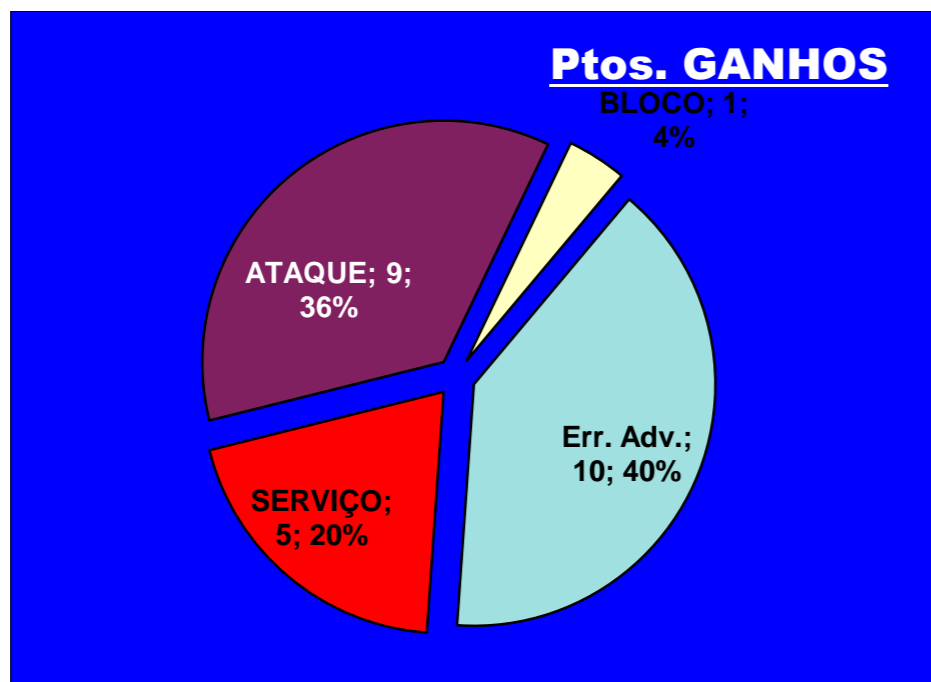

- **10** : Erros do Adversário
- **0** : Pontos " + " Não Reportados
- **0** : Pontos " - " Não Reportados
- PONTOS GANHOS **25**
- PONTOS PERDIDOS **10**

25