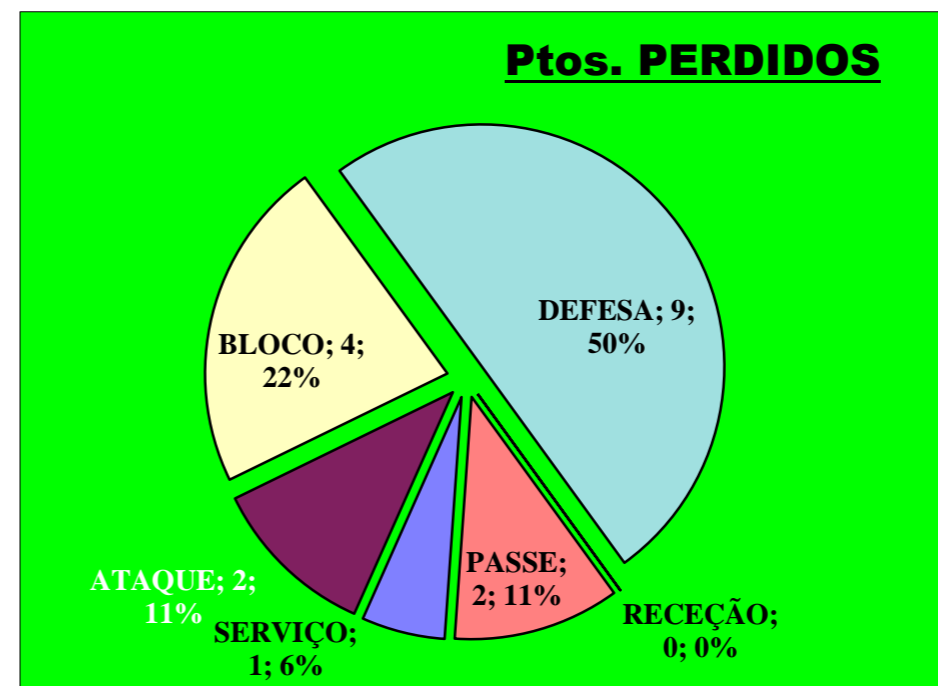

Pontos de Ataque

+ -

13 : Erros do Adversário

0 : Pontos "+" Não Reportados

0 : Pontos "-" Não Reportados

PONTOS GANHOS - **25**

PONTOS PERDIDOS - **18**

25