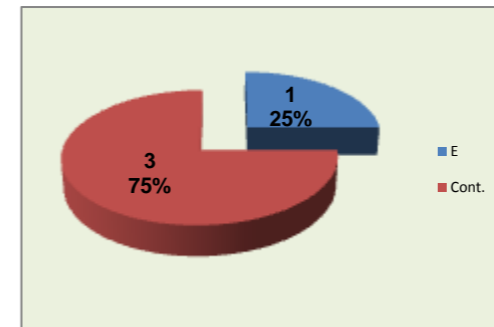

PASSE

Relação da Distribuição

Total de Distribuições	28
Jogo Rápido / Combin.	3 11%
Distribuição Normal	23 82%
Erros de Passe	2 7%

Libero 1 1

10 Libero 2