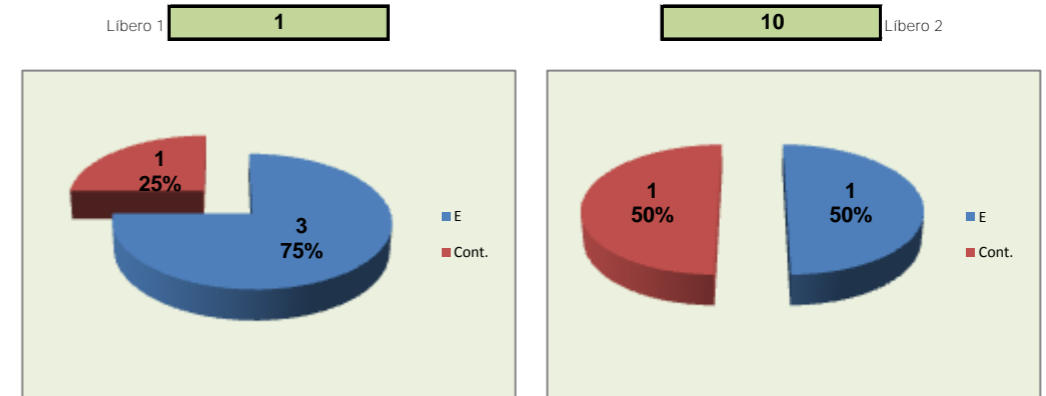

DEFESA

	Maristas Team	LÍBEROS Liberos	1 Libero 1	10 Libero 2
Total	29	6	4	2
Erro	9 31%	4 67%	3 75%	1 50%
Cont.	20 69%	2 33%	1 25%	1 50%

PASSE

Relação da Distribuição

Total de Distribuições	37
Jogo Rápido / Combin.	3 8%
Distribuição Normal	32 86%
Erros de Passe	2 5%