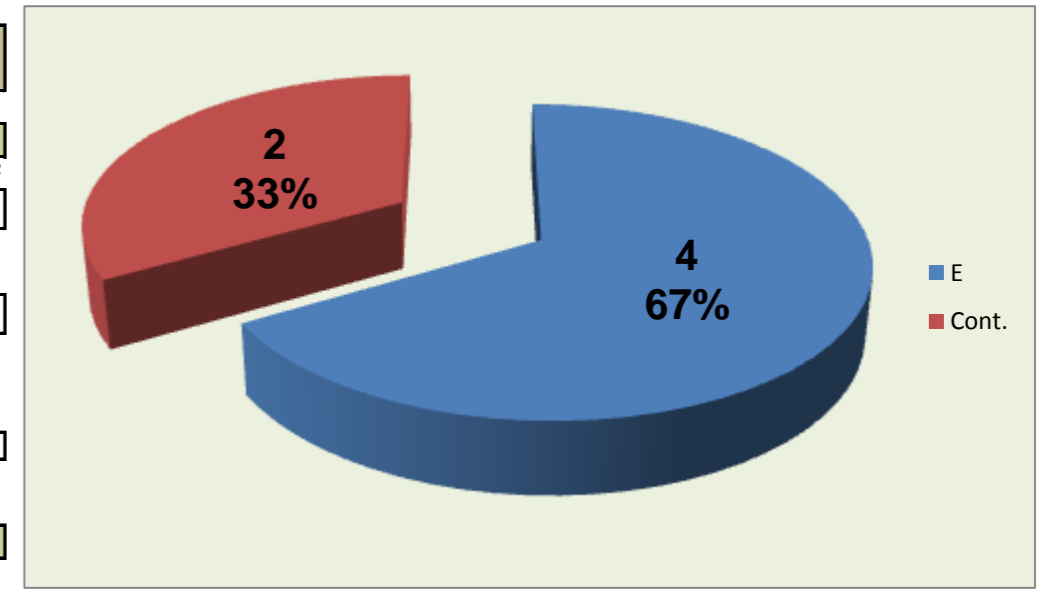

Tt.Serv. **23**
 2,3 : Índice
 (entre 0 e 4)

Tt.A.S/O **12**

Tt.Rec. **17**
 1,7 : Índice
 (entre 0 e 3)

Tt.A.R **18**

DEFESA

| | Maristas Team | LÍBEROS Liberos | 1 Libero 1 | 10 Libero 2 |
|-------|------------------|--------------------|---------------|----------------|
| Total | 29 | 6 | 4 | 2 |
| Erro | 9 31% | 4 67% | 3 75% | 1 50% |
| Cont. | 20 69% | 2 33% | 1 25% | 1 50% |