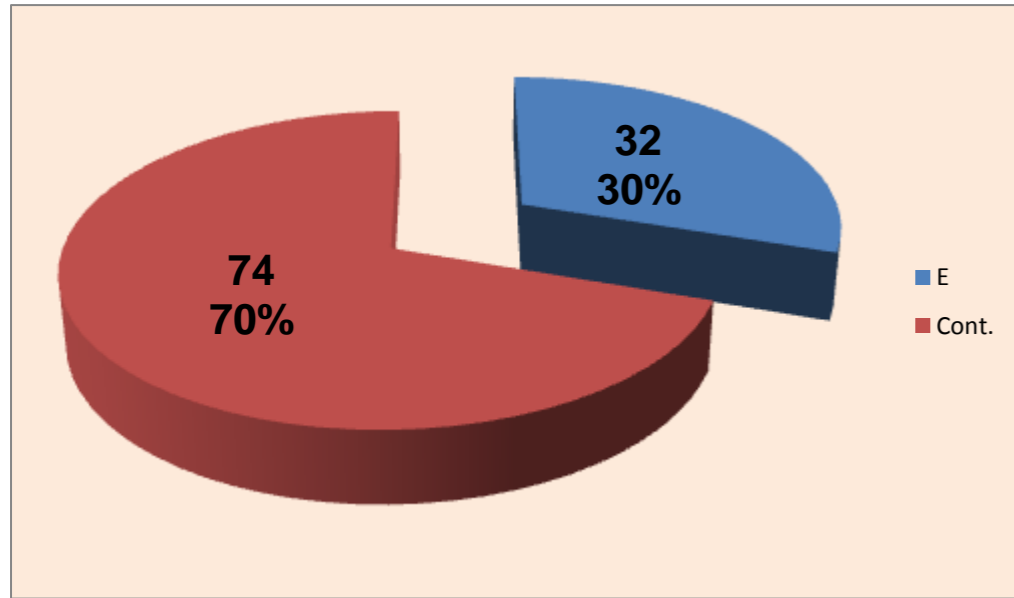

61 Total

92 Total

76 Total

RECEÇÃO

RECEÇÃO

SERVIÇO

SERVIÇO

Ataque Side-Out

Ataque Rally

DEFESA

| | Maristas Team | LÍBEROS Liberos | 1 Libero 1 | 10 Libero 2 |
|-------|------------------|--------------------|---------------|----------------|
| Total | 106 | 30 | 20 | 10 |
| Erro | 32 30% | 11 37% | 7 35% | 4 40% |
| Cont. | 74 70% | 19 63% | 13 65% | 6 60% |