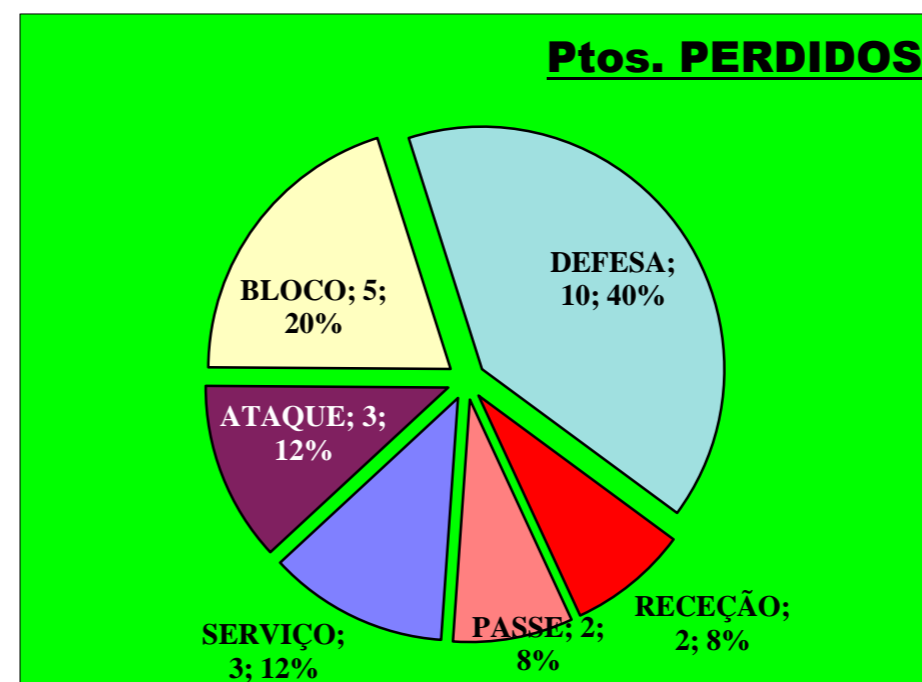

Pontos de Ataque

10 : Erros do Adversário

0 : Pontos "+" Não Reportados

0 : Pontos "-" Não Reportados

PONTOS GANHOS **17**

PONTOS PERDIDOS **25**

17

25