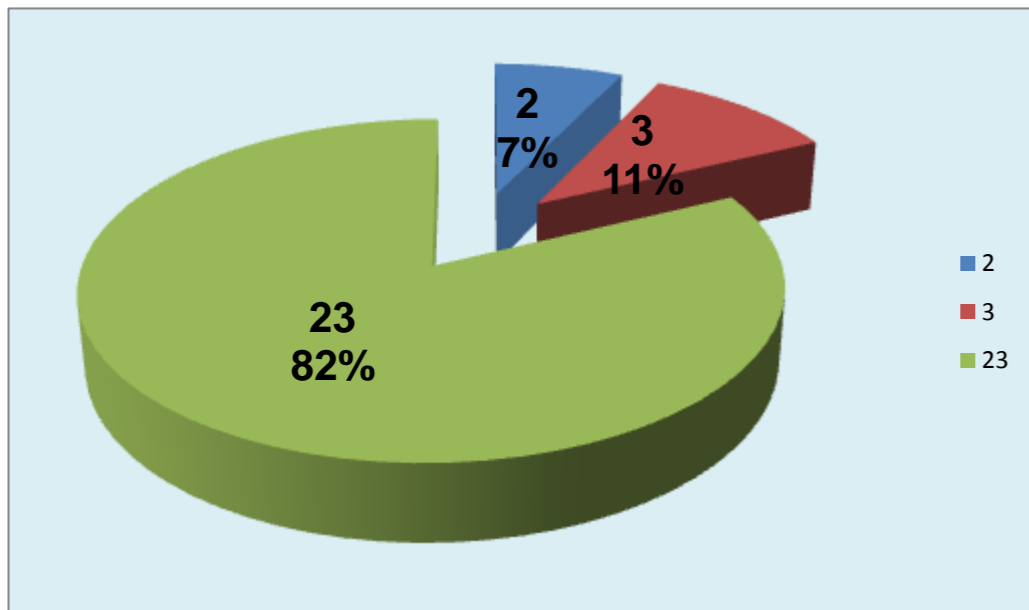

DEFESA

	Maristas Team	LÍBEROS Liberos	1 Libero 1	10 Libero 2
Total	21	8	4	4
Erro	10 48%	3 38%	1 25%	2 50%
Cont.	11 52%	5 63%	3 75%	2 50%

Maristas LIBEROS