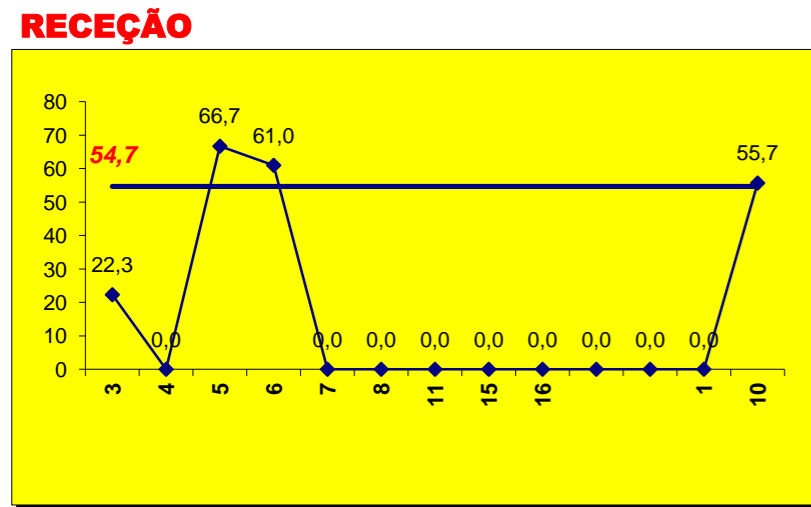

Adversário **Lusófona** Ef. RECEÇÃO - **1,6** **53,0** %

Falhados **3**

Ef. SERVIÇO - **2,1** **52** %

Outros ERROS ADVERSÁRIOS - **6**

5 - Total Kills S-O

22 - Total Receções

- N/ Eficácia de SIDE-OUT **23** %