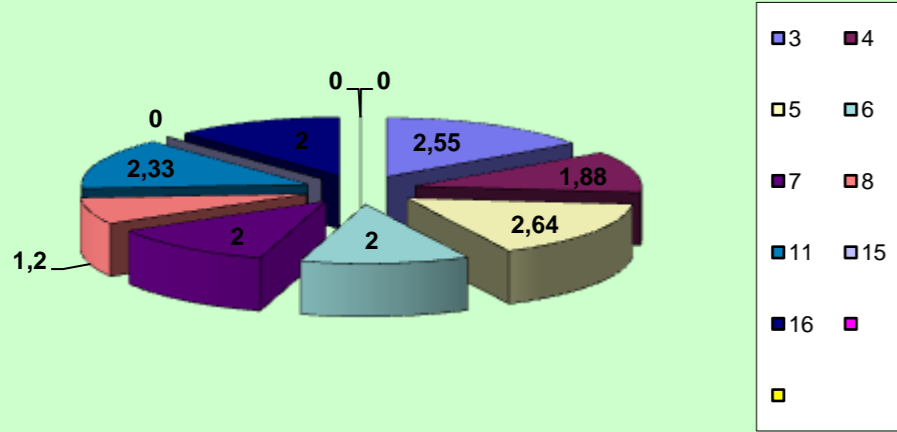

61 Total

92 Total

76 Total

RECEÇÃO

RECEÇÃO

SERVIÇO

SERVIÇO

Ataque Side-Out

Ataque Rally

DEFESA

| | Maristas Team | LÍBEROS Liberos | 1 Libero 1 | 10 Libero 2 |
|-------|------------------|--------------------|---------------|----------------|
| Total | 106 | 30 | 20 | 10 |
| Erro | 32 30% | 11 37% | 7 35% | 4 40% |
| Cont. | 74 70% | 19 63% | 13 65% | 6 60% |