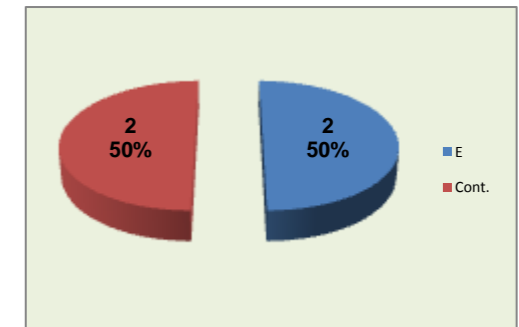

PASSE

Relação da Distribuição

Total de Distribuições	28
Jogo Rápido / Combin.	3 11%
Distribuição Normal	23 82%
Erros de Passe	2 7%

Libero 1 1

10 Libero 2