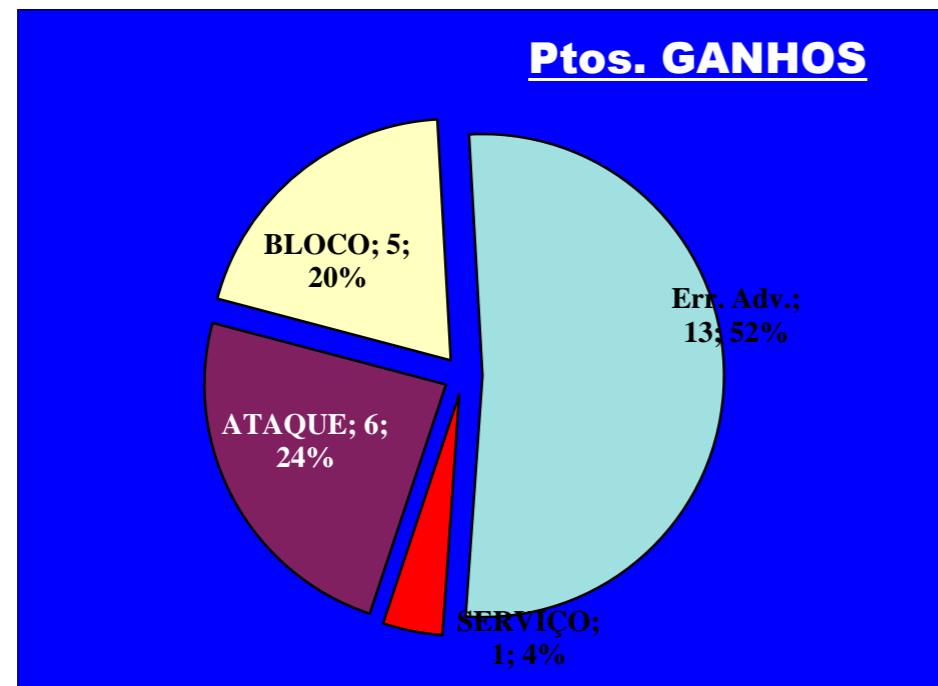

Pontos de Ataque

+ -

13 : Erros do Adversário

0 : Pontos "+" Não Reportados

0 : Pontos "-" Não Reportados

PONTOS GANHOS - **25**

PONTOS PERDIDOS - **18**

25