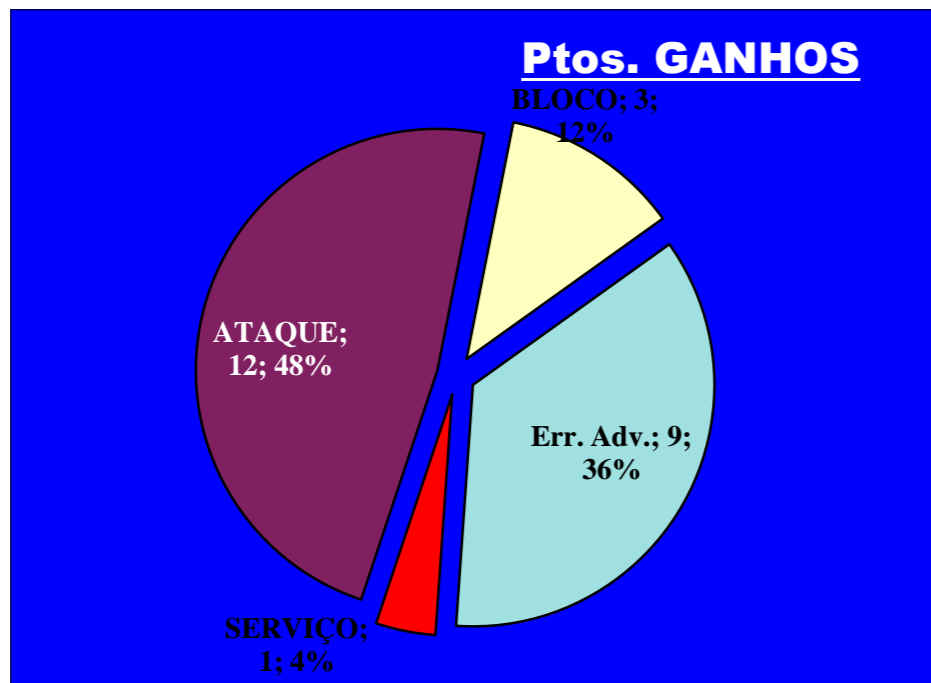

Pontos de Ataque

+ -

9 : Erros do Adversário

0 : Pontos "+" Não Reportados

0 : Pontos "-" Não Reportados

PONTOS GANHOS - **25**

PONTOS PERDIDOS - **23**

25