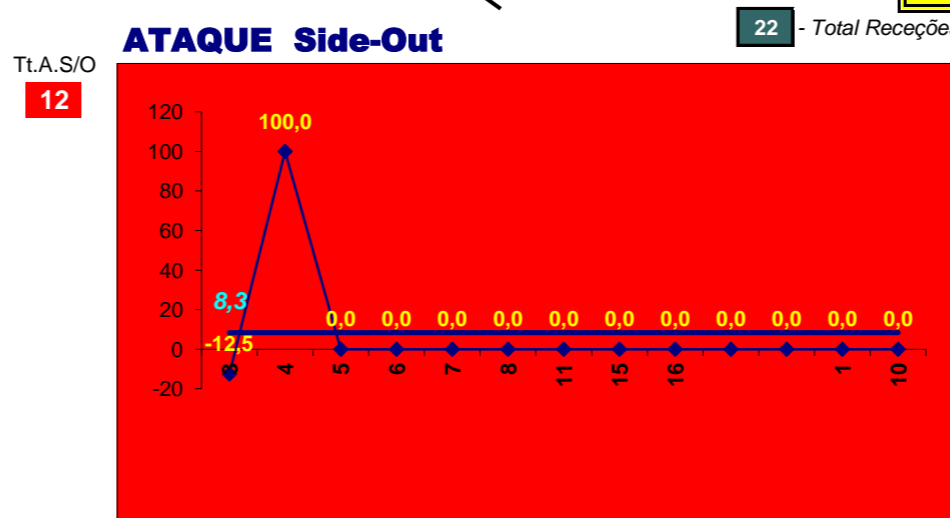

Adversário **Lusófona** Ef. RECEÇÃO - **1,6** **53,0** %

Falhados **3**

Ef. SERVIÇO - **2,1** **52** %

Outros ERROS ADVERSÁRIOS - **6**

5 - Total Kills S-O

22 - Total Receções

- N/ Eficácia de SIDE-OUT **23** %