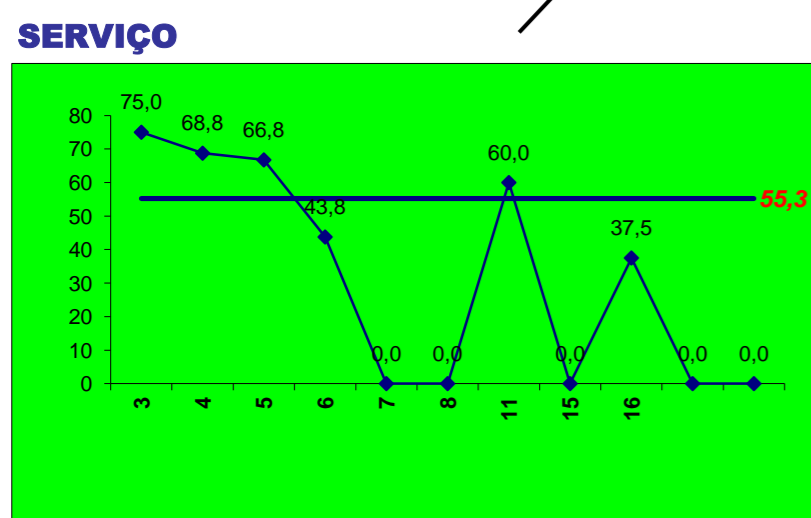

Adversário **Lusófona** Ef. RECEÇÃO - **1,6** **53,0** %

Falhados **3**

Ef. SERVIÇO - **2,1** **52** %

Outros ERROS ADVERSÁRIOS - **6**

5 - Total Kills S-O

22 - Total Receções

- N/ Eficácia de SIDE-OUT **23** %