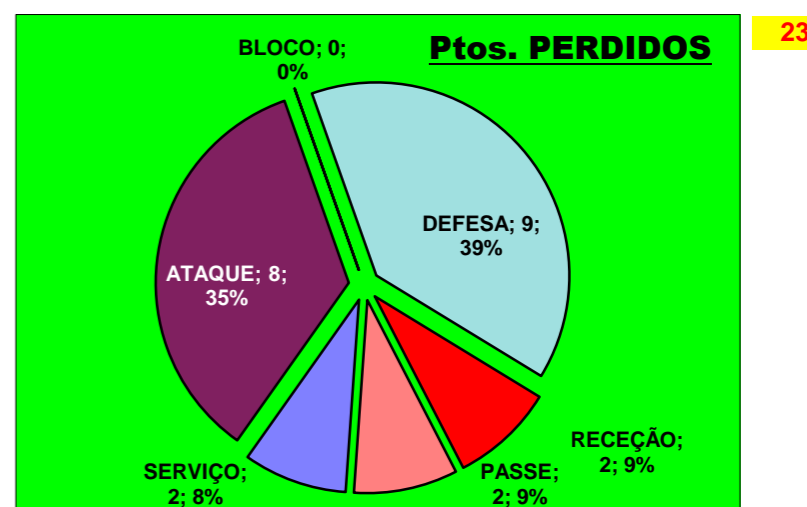

Adversário **Lusófona** Ef. RECEÇÃO - **1,6** **53,0** %

Falhados **3**

Ef. SERVIÇO - **2,1** **52** %

Outros ERROS ADVERSÁRIOS - **6**

5 - Total Kills S-O

22 - Total Receções

- N/ Eficácia de SIDE-OUT **23** %

DEFESA

| | Maristas Team | LÍBEROS Liberos | 1 Libero 1 | 10 Libero 2 |
|-------|------------------|--------------------|---------------|----------------|
| Total | 36 | 11 | 10 | 1 |
| Erro | 9 25% | 4 36% | 3 30% | 1 100% |
| Cont. | 27 75% | 7 64% | 7 70% | 0 0% |