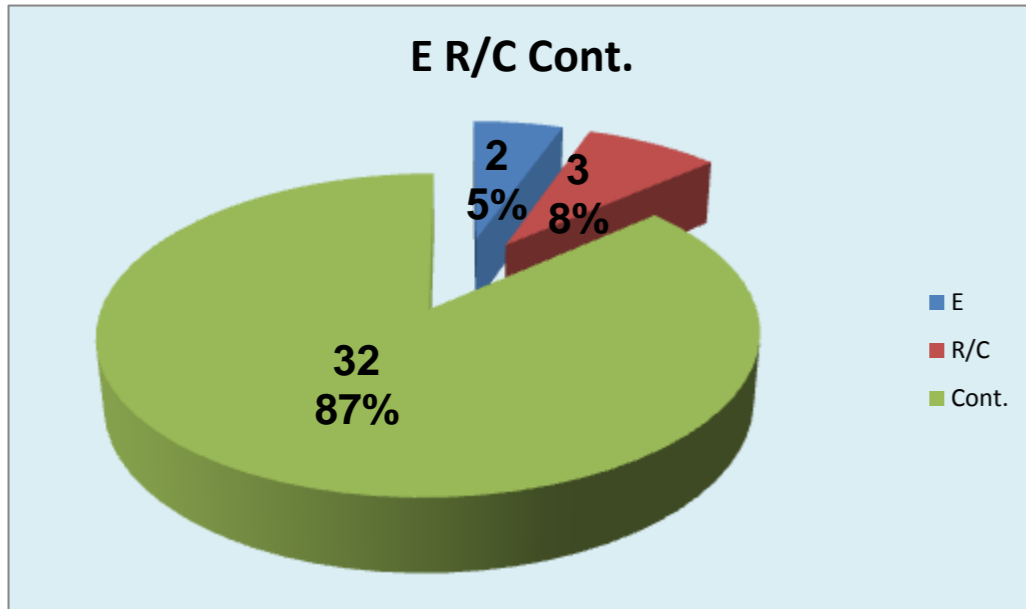

Tt.Serv. **23**
 2,3 : Índice
 (entre 0 e 4)

Tt.A.S/O **12**

Tt.Rec. **17**
 1,7 : Índice
 (entre 0 e 3)

Tt.A.R **18**

DEFESA

| | Maristas Team | LÍBEROS Liberos | 1 Libero 1 | 10 Libero 2 |
|-------|------------------|--------------------|---------------|----------------|
| Total | 29 | 6 | 4 | 2 |
| Erro | 9 31% | 4 67% | 3 75% | 1 50% |
| Cont. | 20 69% | 2 33% | 1 25% | 1 50% |