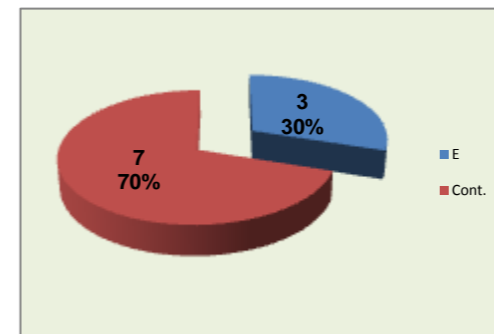

Maristas LIBEROS

Libero 1 1

Libero 2 10

PASSE

Relação da Distribuição

| | |
|------------------------|-----------|
| Total de Distribuições | 37 |
| Jogo Rápido / Combin. | 1 3% |
| Distribuição Normal | 34 92% |
| Erros de Passe | 2 5% |