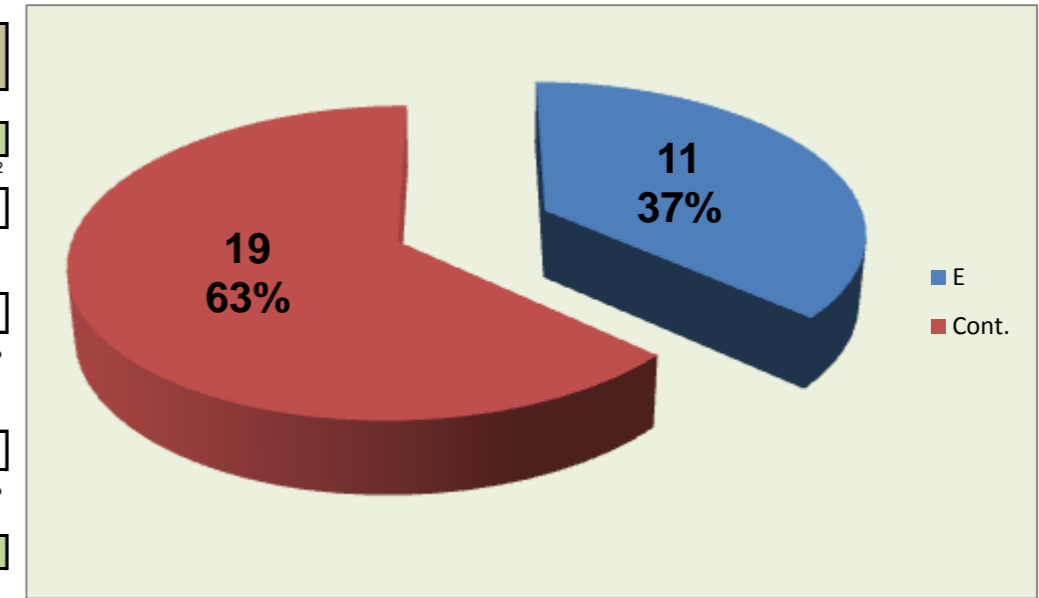

61 Total

92 Total

76 Total

RECEÇÃO

RECEÇÃO

SERVIÇO

SERVIÇO

Ataque Side-Out

Ataque Rally

DEFESA

| | Maristas Team | LÍBEROS Liberos | 1 Libero 1 | 10 Libero 2 |
|-------|------------------|--------------------|---------------|----------------|
| Total | 106 | 30 | 20 | 10 |
| Erro | 32 30% | 11 37% | 7 35% | 4 40% |
| Cont. | 74 70% | 19 63% | 13 65% | 6 60% |

Maristas

LÍBEROS

Libero 1

1

10

Libero 2

PASSE

Relação da Distribuição