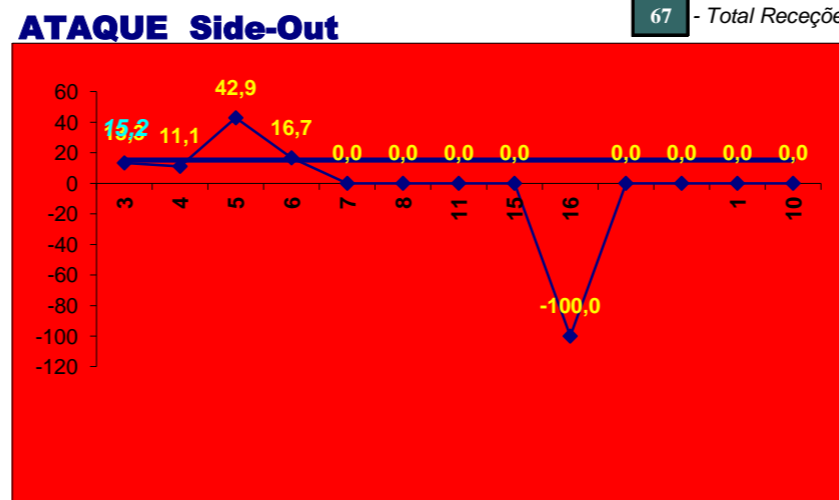

Outros ERROS ADVERSÁRIOS - 30

15 - Total Kills S-O

22,4 %

67 - Total Receções

- N/ Eficácia de SIDE-OUT

87 Total
Índice
2,2 (entre 0 e 4)

46 Total

67 Total
Índice
1,7 (entre 0 e 3)

61 Total

92 Total

76 Total

RECEÇÃO

RECEÇÃO

SERVIÇO

SERVIÇO

Ataque Side-Out