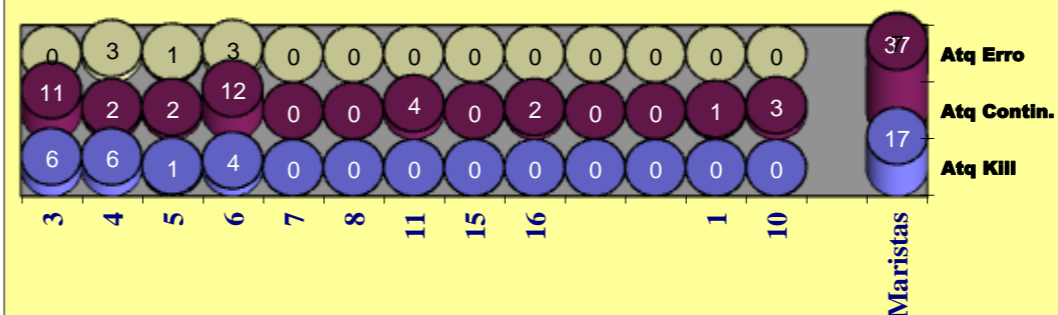

61 Total

92 Total

76 Total

RECEÇÃO

RECEÇÃO

SERVIÇO

SERVIÇO

Ataque Side-Out

Ataque Rally

DEFESA

| | Maristas Team | LÍBEROS Liberos | 1 Libero 1 | 10 Libero 2 |
|-------|------------------|--------------------|---------------|----------------|
| Total | 106 | 30 | 20 | 10 |
| Erro | 32 30% | 11 37% | 7 35% | 4 40% |
| Cont. | 74 70% | 19 63% | 13 65% | 6 60% |