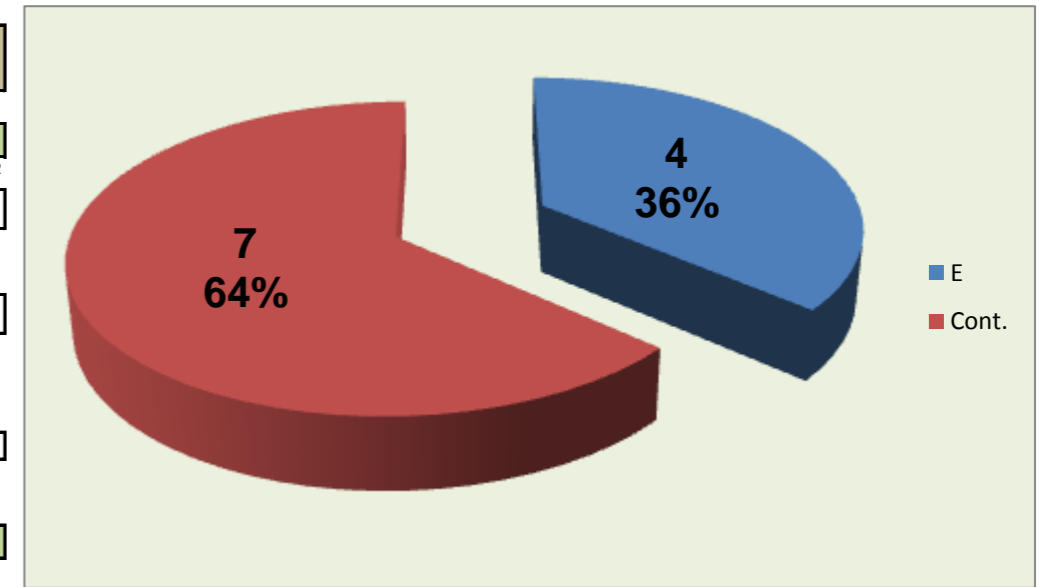

DEFESA

	Maristas Team	LÍBEROS Liberos	1 Libero 1	10 Libero 2
Total	36	11	10	1
Erro	9 25%	4 36%	3 30%	1 100%
Cont.	27 75%	7 64%	7 70%	0 0%

Maristas LIBEROS

Libero 1 1

Libero 2 10