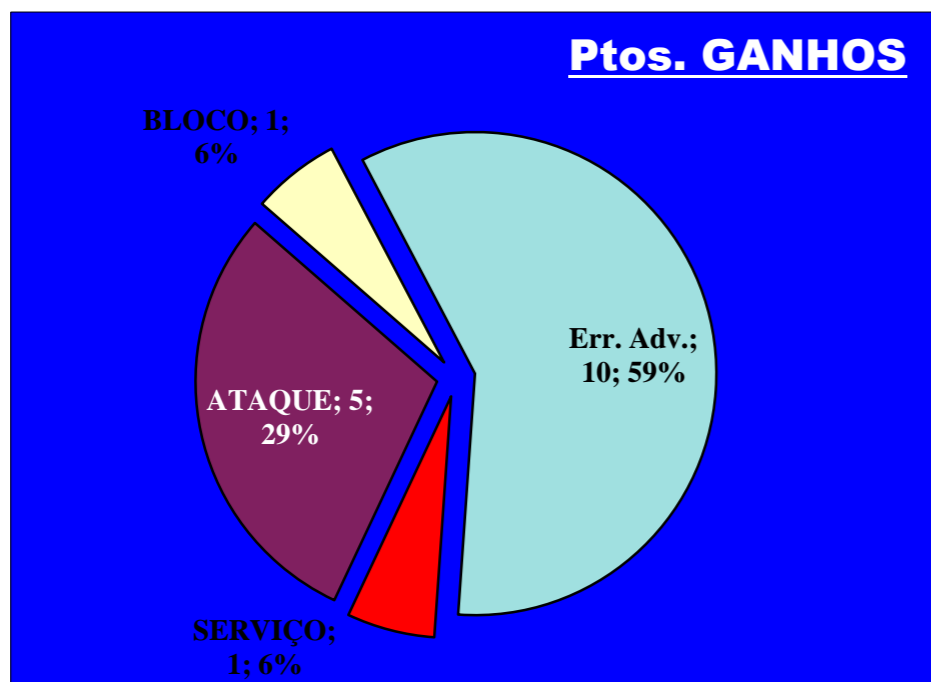

Pontos de Ataque

10 : Erros do Adversário

0 : Pontos "+" Não Reportados

0 : Pontos "-" Não Reportados

PONTOS GANHOS **17**

PONTOS PERDIDOS **25**

17

25