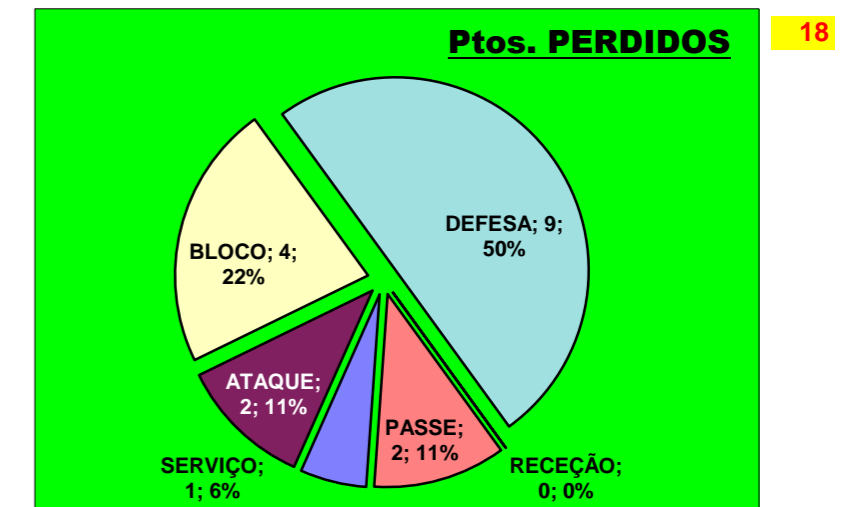

Tt.Serv. **23**
 2,3 : Índice
 (entre 0 e 4)

Tt.A.S/O **12**

Tt.Rec. **17**
 1,7 : Índice
 (entre 0 e 3)

Tt.A.R **18**

DEFESA

| | Maristas Team | LÍBEROS Liberos | 1 Libero 1 | 10 Libero 2 |
|-------|------------------|--------------------|---------------|----------------|
| Total | 29 | 6 | 4 | 2 |
| Erro | 9 31% | 4 67% | 3 75% | 1 50% |
| Cont. | 20 69% | 2 33% | 1 25% | 1 50% |

Jogo : **Maristas** x **Lusófona**

3º. Set

Resultado : **25** - **18**

Duração : **0** m

Resultados Globais

| | SERVIÇO | | | ATAQUE | | | BLOCO | | | DEFESA | RECEÇÃO | PASSE |
|-----------------|----------|----------|----------|----------|----------|----------|----------|----------|----------|----------|----------|----------|
| | T | + | - | T | + | - | T | + | - | | | |
| 3 | 0 | 0 | 0 | 4 | 4 | 0 | 5 | 4 | 1 | 1 | 0 | 0 |
| 4 | 0 | 0 | 0 | 0 | 0 | 0 | 0 | 0 | 0 | 0 | 0 | 0 |
| 5 | 0 | 0 | 0 | 1 | 1 | 0 | 2 | 0 | 2 | 1 | 0 | 0 |
| 6 | 0 | 0 | 0 | 3 | 1 | 2 | 0 | 0 | 0 | 0 | 0 | 0 |
| 7 | 0 | 0 | 0 | 0 | 0 | 0 | 1 | 0 | 1 | 2 | 0 | 0 |
| 8 | 1 | 0 | 1 | 0 | 0 | 0 | 0 | 0 | 0 | 0 | 0 | 0 |
| 11 | 1 | 1 | 0 | 0 | 0 | 0 | 1 | 1 | 0 | 1 | 0 | 2 |
| 15 | 0 | 0 | 0 | 0 | 0 | 0 | 0 | 0 | 0 | 0 | 0 | 0 |
| 16 | 0 | 0 | 0 | 0 | 0 | 0 | 0 | 0 | 0 | 0 | 0 | 0 |
| 0 | 0 | 0 | 0 | 0 | 0 | 0 | 0 | 0 | 0 | 0 | 0 | 0 |
| 0 | 0 | 0 | 0 | 0 | 0 | 0 | 0 | 0 | 0 | 0 | 0 | 0 |
| 1 | | | | 0 | 0 | 0 | | | | 3 | 0 | 0 |
| 10 | | | | 0 | 0 | 0 | | | | 1 | 0 | 0 |
| Maristas | 2 | 1 | 1 | 8 | 6 | 2 | 9 | 5 | 4 | 9 | 0 | 2 |