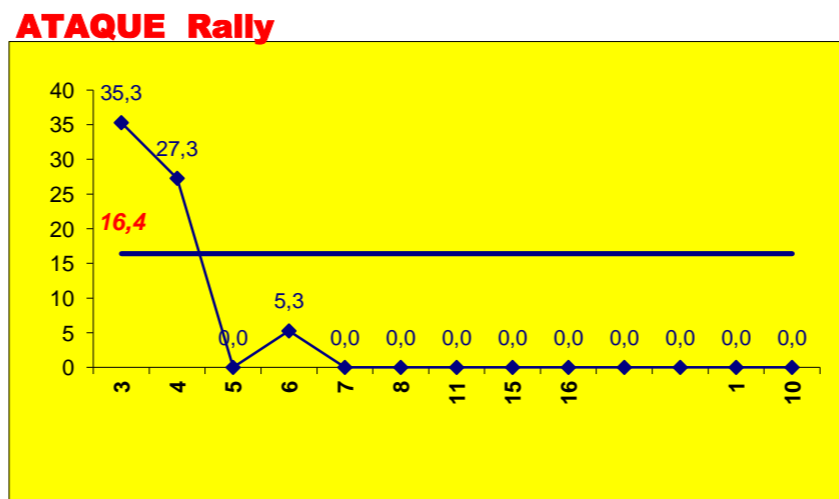

Outros ERROS ADVERSÁRIOS - 30

15 - Total Kills S-O

22,4 %

67 - Total Receções

- N/ Eficácia de SIDE-OUT

87 Total
Índice
2,2 (entre 0 e 4)

46 Total

67 Total
Índice
1,7 (entre 0 e 3)