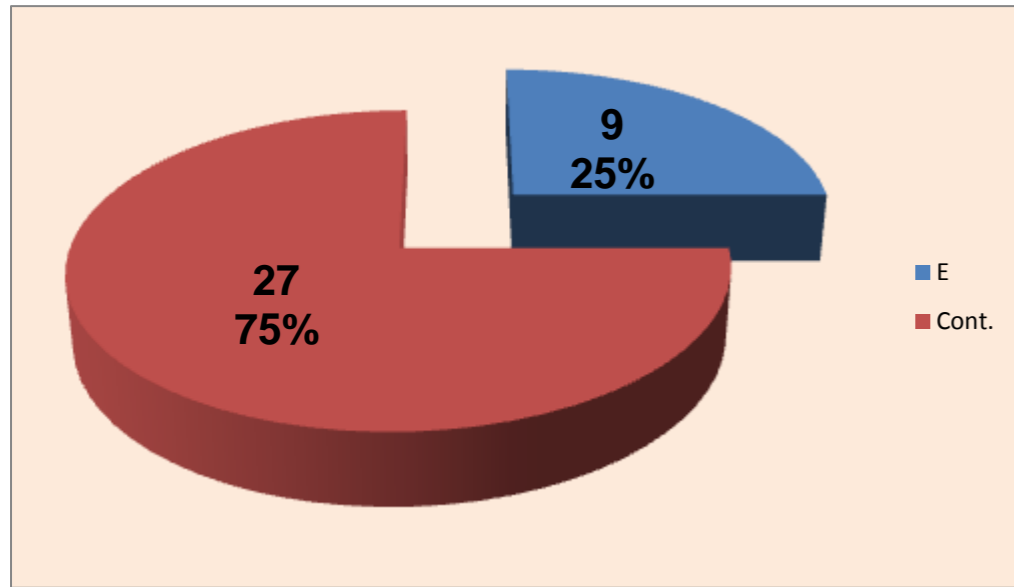

Adversário **Lusófona** Ef. RECEÇÃO - **1,6** **53,0** %

Falhados **3**

Ef. SERVIÇO - **2,1** **52** %

Outros ERROS ADVERSÁRIOS - **6**

5 - Total Kills S-O

22 - Total Receções

- N/ Eficácia de SIDE-OUT **23** %