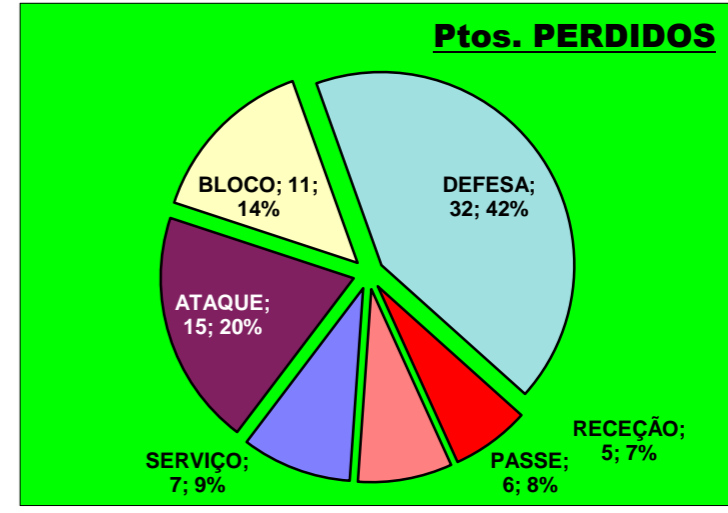

Outros ERROS ADVERSÁRIOS - 30

15 - Total Kills S-O

22,4 %

67 - Total Receções

- N/ Eficácia de SIDE-OUT

87 Total
Índice
2,2 (entre 0 e 4)

46 Total

67 Total
Índice
1,7 (entre 0 e 3)

61 Total

92 Total

76 Total

RECEÇÃO

RECEÇÃO

SERVIÇO

SERVIÇO

Ataque Side-Out