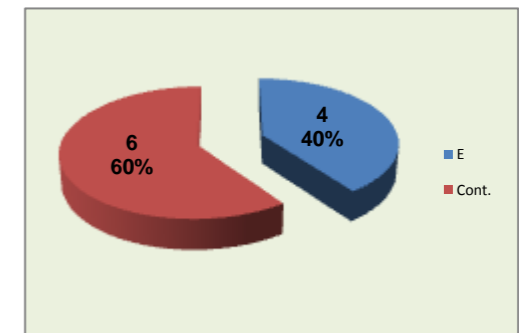

DEFESA

	Maristas Team	LÍBEROS Liberos	1 Libero 1	10 Libero 2
Total	106	30	20	10
Erro	32 30%	11 37%	7 35%	4 40%
Cont.	74 70%	19 63%	13 65%	6 60%

Maristas

LÍBEROS

Libero 1

1

10

Libero 2

PASSE

Relação da Distribuição

Total de Distribuições	125
Jogo Rápido / Combin.	7 6%
Distribuição Normal	112 90%
Erros de Passe	6 5%