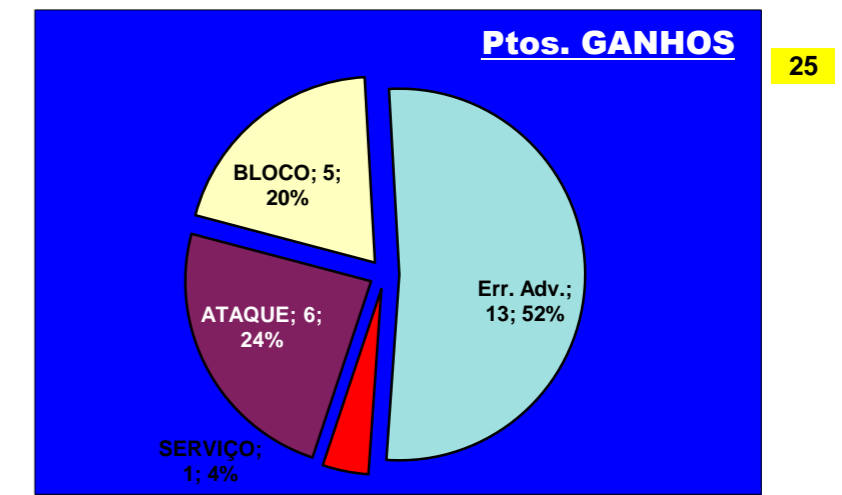

Tt.Serv. **23**
 2,3 : Índice
 (entre 0 e 4)

Tt.A.S/O **12**

Tt.Rec. **17**
 1,7 : Índice
 (entre 0 e 3)

Tt.A.R **18**

DEFESA

| | Maristas Team | LÍBEROS Liberos | 1 Libero 1 | 10 Libero 2 |
|-------|------------------|--------------------|---------------|----------------|
| Total | 29 | 6 | 4 | 2 |
| Erro | 9 31% | 4 67% | 3 75% | 1 50% |
| Cont. | 20 69% | 2 33% | 1 25% | 1 50% |

Jogo : **Maristas** x **Lusófona**

3º. Set

Resultado : **25** - **18**

Duração : **0** m

Resultados Globais

| | SERVIÇO | | | ATAQUE | | | BLOCO | | | DEFESA | RECEÇÃO | PASSE |
|-----------------|----------|----------|----------|----------|----------|----------|----------|----------|----------|----------|----------|----------|
| | T | + | - | T | + | - | T | + | - | | | |
| 3 | 0 | 0 | 0 | 4 | 4 | 0 | 5 | 4 | 1 | 1 | 0 | 0 |
| 4 | 0 | 0 | 0 | 0 | 0 | 0 | 0 | 0 | 0 | 0 | 0 | 0 |
| 5 | 0 | 0 | 0 | 1 | 1 | 0 | 2 | 0 | 2 | 1 | 0 | 0 |
| 6 | 0 | 0 | 0 | 3 | 1 | 2 | 0 | 0 | 0 | 0 | 0 | 0 |
| 7 | 0 | 0 | 0 | 0 | 0 | 0 | 1 | 0 | 1 | 2 | 0 | 0 |
| 8 | 1 | 0 | 1 | 0 | 0 | 0 | 0 | 0 | 0 | 0 | 0 | 0 |
| 11 | 1 | 1 | 0 | 0 | 0 | 0 | 1 | 1 | 0 | 1 | 0 | 2 |
| 15 | 0 | 0 | 0 | 0 | 0 | 0 | 0 | 0 | 0 | 0 | 0 | 0 |
| 16 | 0 | 0 | 0 | 0 | 0 | 0 | 0 | 0 | 0 | 0 | 0 | 0 |
| 0 | 0 | 0 | 0 | 0 | 0 | 0 | 0 | 0 | 0 | 0 | 0 | 0 |
| 0 | 0 | 0 | 0 | 0 | 0 | 0 | 0 | 0 | 0 | 0 | 0 | 0 |
| 1 | | | | 0 | 0 | 0 | | | | 3 | 0 | 0 |
| 10 | | | | 0 | 0 | 0 | | | | 1 | 0 | 0 |
| Maristas | 2 | 1 | 1 | 8 | 6 | 2 | 9 | 5 | 4 | 9 | 0 | 2 |