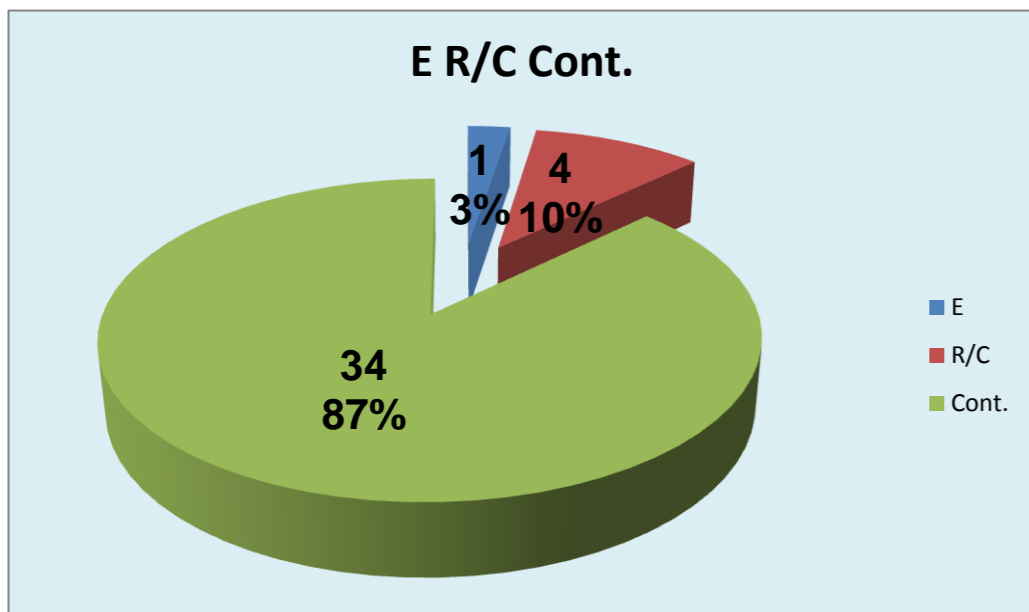

## DEFESA

	LEIXÕES Team	LÍBEROS Liberos	18 Libero 1	0 Libero 2
Total	22	3	3	0
Erro	4 18%	0 0%	0 0%	0 #DIV/0!
Cont.	18 82%	3 100%	3 100%	0 #DIV/0!