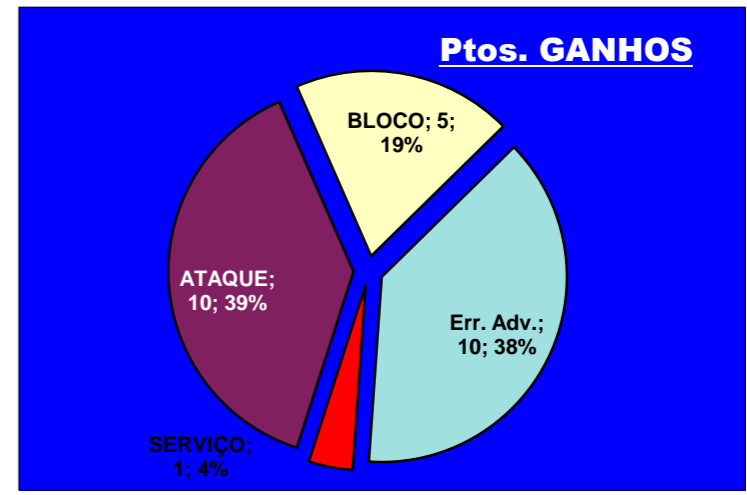

Atletas	DEFESA	
	Cont.	Tt.
1	6	7
2		0
3		0
4		0
5		0
6		0
7		0
8		0
9		0
10		0
11		0
12		0
13		0
14		0
15		0
16		0
17		0
18		0
<b>BRAGA</b>	<b>5</b>	<b>27</b>

Atletas	PASSE	
	E	R/C
1		
2		
3		
4		
5		
6		
7		
8		
9		
10		
11		
12		
13		
14		
15		
16		
17		
18		
<b>BRAGA</b>	<b>1</b>	<b>5</b>

Adversário **BRAGA** Ef. RECEÇÃO - **1,9** **63,7**%  
 Ef. SERVIÇO - **2,2** **54**%  
 Outros ERROS ADVERSÁRIOS - **10**

5 - Total Kills S-O  
 20 - Total Receções

- N/ Eficácia de SIDE-OUT

**25**  
 1,9 : Índice  
 (entre 0 e 4)

**20**

**25**  
 1,8 : Índice  
 (entre 0 e 3)

**24**

**26**

**24**

## DEFESA

	LEIXÕES <small>Team</small>	LÍBEROS <small>Liberos</small>	18 <small>Libero 1</small>	0 <small>Libero 2</small>
<b>Total</b>	32	9	9	0
<b>Erro</b>	5 16%	1 11%	1 11%	0 #DIV/0!
<b>Cont.</b>	27 84%	8 89%	8 89%	0 #DIV/0!