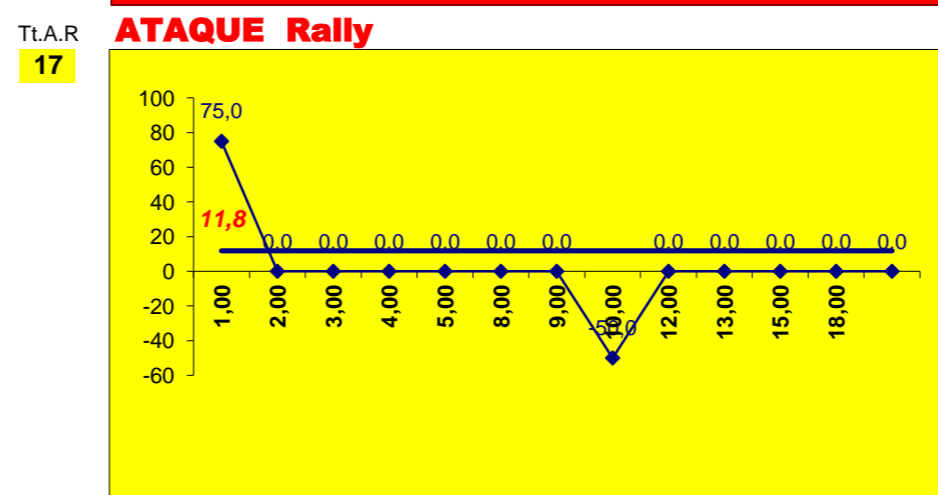

Fase Final 8 - Juniores Femininos 2011-2012

Volley STAT v 5.0

Programa de Análise Estatística de Voleibol

http://www.VolleySTAT.org

© JAC Sport

Jogo : **LEIXÕES** x **BRAGA**

3º. Set

Resultado : **25** - **17**

Duração : **██** m

RECEÇÃO							
Atletas	0	1	2	3	Tt.	Ef.	%
1		1	2	3	6	2,3	77,7
2					0	###	###
3					0	###	###
4					0	###	###
5					0	###	###
8					0	###	###
9					0	###	###
10					0	###	###
12					0	###	###
13					0	###	###
15			1	1	2	2,5	83,3
18		2	1	5	8	2,4	79,3
0					0	###	###
LEIXÕES	0	3	4	9	16	2,4	79,3%

(entre 0 e 3)

SERVIÇO								
Atletas	0	1	2	3	4	Tt.	Ef.	%
1		1				2	1	25
2						0	###	###
3						0	###	###
4						1	1	25
5		1	1	2	1	5	2,4	60
8						0	###	###
9		1	1			2	1,5	38
10		5	2		1	8	1,6	41
12		1	1		1	3	2,3	58
13		1		1		2	2	50
15						0	###	###
18								
0								
BRAGA	2	9	6	3	3	23	1,8	46%

(entre 0 e 4)

ATAQUE																		
K-s/o	C-s/o	E-s/o	K-ral	C-ral	E-ral	Kill	Cont.	Err	S/O	Rally	Atk	EAsc	EKsc	Ear	Ekr	E.At	E.K	
1			3	1		4	1	0	1	4	5	100	100	75	75	80	80	
1	4		1	3	1	2	7	1	5	5	10	20	20	0	20	10	20	
1	3		1		1	2	3	1	4	2	6	25	25	0	50	17	33	
1				1		0	1	0	0	1	1	###	###	0	0	0	0	
1					1	1	1	1	1	2	3	100	100	-50	0	0	33	
1						0	0	0	0	0	0	###	###	###	###	###	###	
1						0	0	0	0	0	0	###	###	###	###	###	###	
1						0	0	0	0	0	0	###	###	###	###	###	###	
1	2	1			3	1	3	1	2	3	5	0	50	0	0	0	20	
1						0	2	0	2	0	2	0	0	###	###	0	0	
1						0	0	0	0	0	0	###	###	###	###	###	###	
LEIXÕES	5	10	1	5	9	3	10	19	4	16	17	33	25	31	12	29	18	30

BLOCO				
K	C	E	Tt.	Ef.
2			2	0
1		2	3	-33
2	4	1	7	14
1	2		3	33
			0	###
			0	###
1	2	3	6	-67
			0	###
			0	###
3	1	4	8	-25
4	12	6	22	-9,1

DEFESA		
E	Cont.	Tt.
1	3	4
		0
1	2	3
		0
1	2	3
		0
1	1	2
		0
		0
		0
	7	7
	3	3
		0
4	18	22

PASSE		
E	R/C	Cont.
		1
		1
1	4	21
		3
		6
1	4	34

Adversário **BRAGA** Ef. RECEÇÃO - **2** **66,7**% **2** Falhados Ef. SERVIÇO - **1,4** **36**%

Outros ERROS ADVERSÁRIOS - **6** **5** - Total Kills S-O **31**% - N/ Eficácia de SIDE-OUT **16** - Total Receções

Tt.Serv. **23** **1,8** : Índice (entre 0 e 4)

Tt.A.S/O **16**

Tt.Rec. **16** **2,4** : Índice (entre 0 e 3)

Tt.A.R **17**