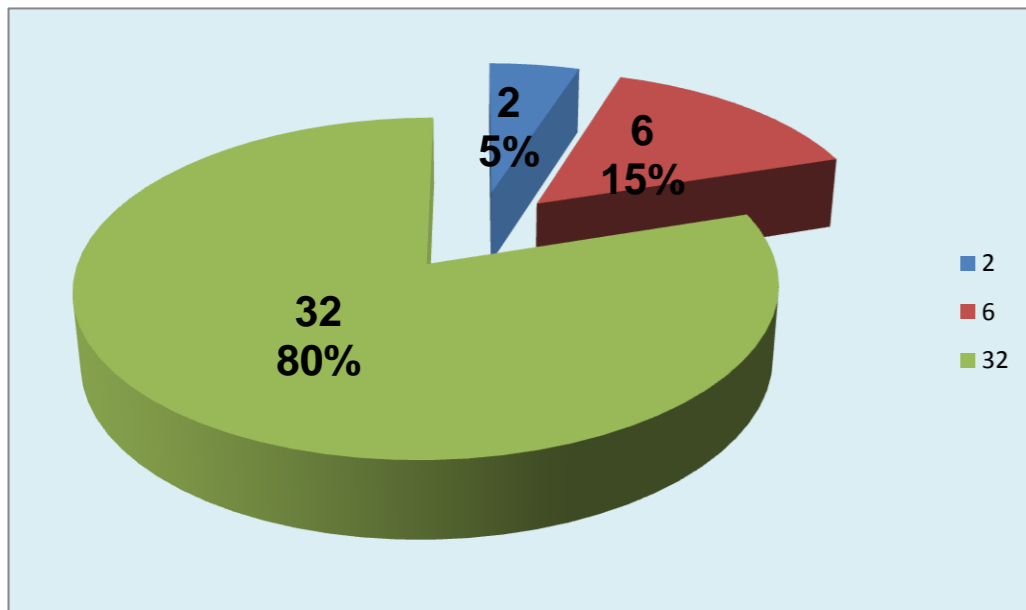

DEFESA

	LEIXÕES Team	LÍBEROS Liberos	18 Líbero 1	0 Líbero 2
Total	32	10	10	0
Erro	10 31%	2 20%	2 20%	0 #DIV/0!
Cont.	22 69%	8 80%	8 80%	0 #DIV/0!

LEIXÕES LIBEROS

PASSE

Relação da Distribuição

Total de Distribuições	40
Jogo Rápido / Combin.	6 15%
Distribuição Normal	32 80%
Erros de Passe	2 5%