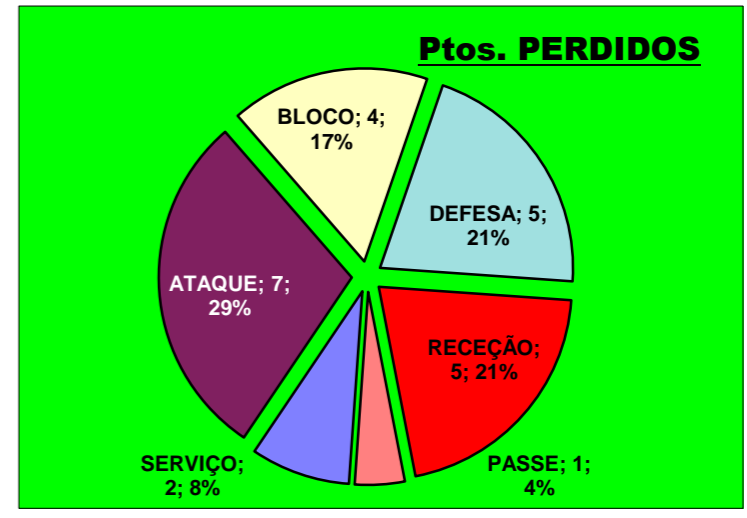

Adversário **BRAGA** Ef. RECEÇÃO - **1,9** **63,7**%  
 Ef. SERVIÇO - **2,2** **54**%  
 Outros ERROS ADVERSÁRIOS - **10**

5 - Total Kills S-O  
 20 - Total Receções

- N/ Eficácia de SIDE-OUT

**25**  
 1,9 : Índice  
 (entre 0 e 4)

**20**

**25**  
 1,8 : Índice  
 (entre 0 e 3)

**24**

**26**

**24**

## DEFESA

	LEIXÕES <small>Team</small>	LÍBEROS <small>Liberos</small>	18 <small>Libero 1</small>	0 <small>Libero 2</small>
<b>Total</b>	32	9	9	0
<b>Erro</b>	5 16%	1 11%	1 11%	0 #DIV/0!
<b>Cont.</b>	27 84%	8 89%	8 89%	0 #DIV/0!