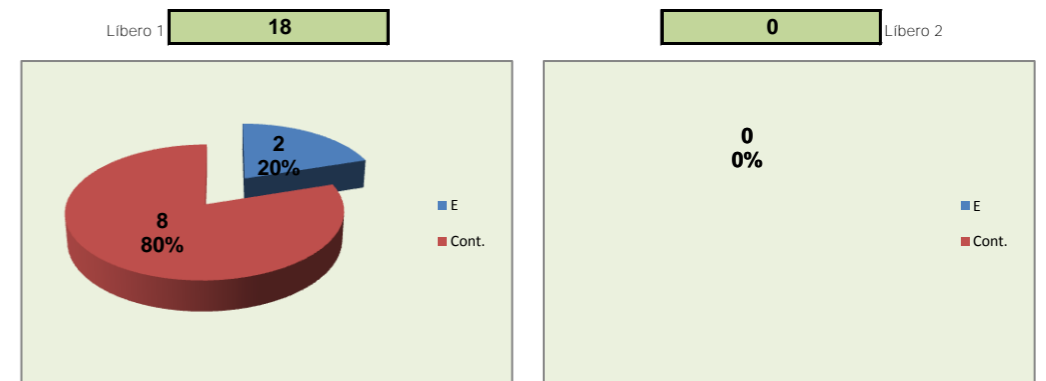

DEFESA

	LEIXÕES Team	LÍBEROS Liberos	18 Líbero 1	0 Líbero 2
Total	32	10	10	0
Erro	10 31%	2 20%	2 20%	0 #DIV/0!
Cont.	22 69%	8 80%	8 80%	0 #DIV/0!

LEIXÕES LIBEROS

PASSE

Relação da Distribuição

Total de Distribuições	40
Jogo Rápido / Combin.	6 15%
Distribuição Normal	32 80%
Erros de Passe	2 5%