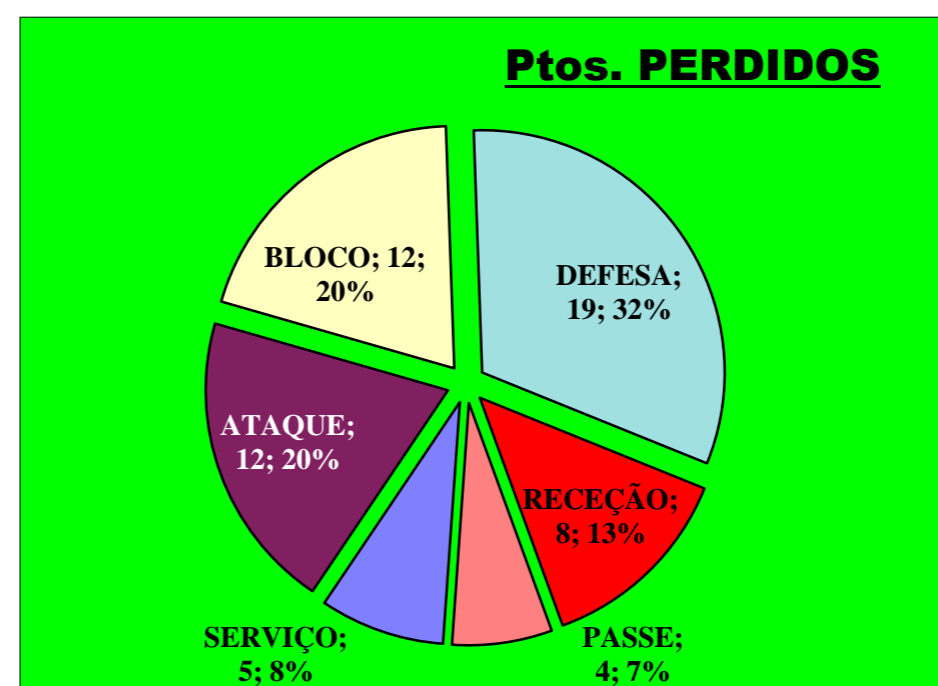

Total		
T	P +	P -
27	15	12
1	1	0
3	1	2
17	9	8
20	13	7
0	0	0
12	2	10
13	5	8
1	1	0
0	0	0
11	2	9
4	0	4
0	0	0
<b>109</b>	<b>49</b>	<b>60</b>

Eficácia Absoluta (%)		
P +	P -	Final
55,6	44,4	11,1
100	0	100
33,3	66,7	-33,3
52,9	47,1	5,9
65	35	30
#DIV/0!	#DIV/0!	#DIV/0!
16,7	83,3	-66,7
38,5	61,5	-23,1
100	0	100
#DIV/0!	#DIV/0!	#DIV/0!
18,2	81,8	-63,6
0	100	-100
#DIV/0!	#DIV/0!	#DIV/0!
<b>45</b>	<b>55</b>	<b>-10,1</b>

Eficácia Relativa (%)		
P +	P -	Final
30,6	20	2,8
2	0	0,9
2	3,3	-0,9
18,4	13,3	0,9
26,5	11,7	5,5
0	0	0
4,1	16,7	-7,3
10,2	13,3	-2,8
2	0	0,9
0	0	0
4,1	15	-6,4
0	6,7	-3,7
0	0	0

**27** : Erros do Adversário

**0** : Pontos "+" Não Reportados

**0** : Pontos "-" Não Reportados

PONTOS GANHOS **76**

PONTOS PERDIDOS **60**

**76**  
Total

**60**  
Total

# Fase Final 8 - Juniores Femininos 2011-2012

Jogo : **LEIXÕES** x **BRAGA**

Data - 27-05-2012 Hora - 17:00 Local - Odivelas - Pav.Multi  
 Prova - Camp. Nac. Juniores Fem. - Final 8

1º. Set

Resultado : **26** - **24**