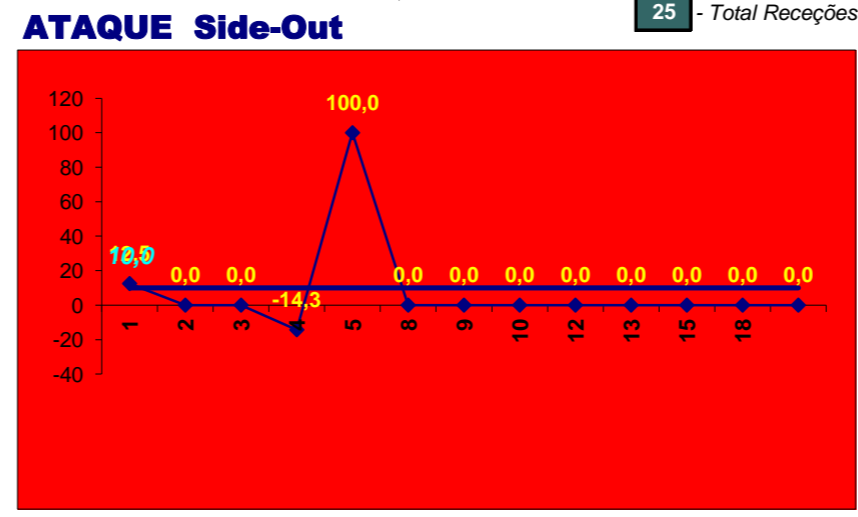

Atletas	DEFESA	
	Cont.	Tt.
1	6	7
2		0
3		0
4		0
5		0
6		0
7		0
8		0
9		0
10		0
11		0
12		0
13		0
14		0
15		0
16		0
17		0
18		0
<b>BRAGA</b>	<b>5</b>	<b>27</b>

Atletas	PASSE	
	E	R/C
1		
2		
3		
4		
5		
6		
7		
8		
9		
10		
11		
12		
13		
14		
15		
16		
17		
18		
<b>BRAGA</b>	<b>1</b>	<b>5</b>

Adversário **BRAGA** Ef. RECEÇÃO - **1,9** **63,7**%  
 Ef. SERVIÇO - **2,2** **54**%  
 Outros ERROS ADVERSÁRIOS - **10**

5 - Total Kills S-O  
 20 - Total Receções

- N/ Eficácia de SIDE-OUT

**25**  
 1,9 : Índice  
 (entre 0 e 4)