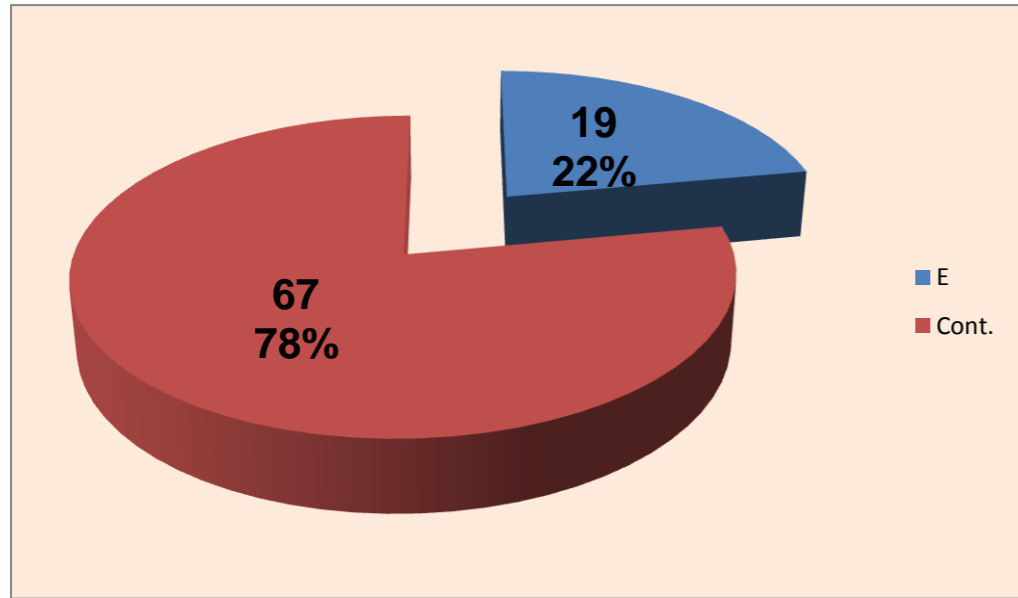

## DEFESA

	LEIXÕES Team	LÍBEROS Liberos	18 Libero 1	0 Libero 2
Total	86	22	22	0
Erro	19 22%	3 14%	3 14%	0 #DIV/0!
Cont.	67 78%	19 86%	19 86%	0 #DIV/0!