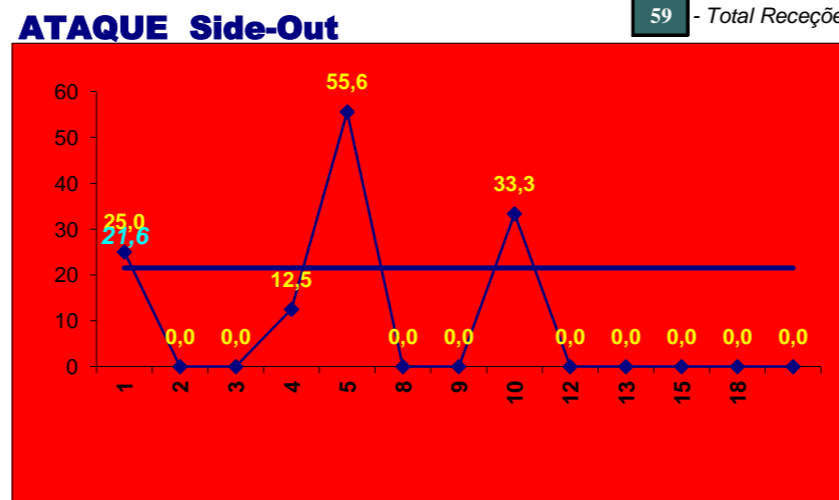

Fase Final 8 - Juniores Femininos 2011-2012

Volley STAT v 5.0

Programa de Análise Estatística de Voleibol

http://www.VolleySTAT.org

© JAC Sport

Jogo : **LEIXÕES** x **BRAGA**

Data - 27-05-2012 Hora - 17:00 Local - Odivelas - Pav.Multi

Prova - Camp. Nac. Juniores Fem. - Final 8

GLOBAL

Resultado Final **3 - 0**

Pontos Ganhos / Perdidos : 76 / 60

Duração : **h** : **mm** h

1º.Set - 26 / 24 - 0 m
2º.Set - 25 / 19 - 0 m
3º.Set - 25 / 17 - 0 m
4º.Set - 0 / 0 - 0 m
5º.Set - 0 / 0 - 0 m

Atletas	RECEÇÃO					Tt.	Ef.	%
	0	1	2	3	4			
1	3	4	6	9	22	2	65,0	
2	0	0	0	0	0	###	###	
3	0	0	0	0	0	###	###	
4	1	0	0	0	1	0	0,0	
5	0	0	0	0	0	###	###	
8	0	0	0	0	0	###	###	
9	0	0	0	0	0	###	###	
10	1	0	0	0	1	0	0,0	
12	0	0	0	0	0	###	###	
13	0	0	0	0	0	###	###	
15	2	2	7	5	16	1,9	64,7	
18	1	4	2	12	19	2,3	77,3	
0	0	0	0	0	0	###	###	
LEIXÕES	8	10	15	26	59	2,0	66,7 %	

(entre 0 e 3)

Atletas	SERVIÇO					Tt.	Ef.	%
	0	1	2	3	4			
1	2	2	3	0	8	1,9	47	
2	0	0	0	0	0	###	###	
3	0	0	0	0	0	###	###	
4	4	3	0	0	7	1,4	36	
5	3	4	3	5	18	2,1	52	
8	0	0	0	0	0	###	###	
9	1	5	5	0	12	1,6	40	
10	0	11	3	1	16	1,5	38	
12	0	2	1	0	4	2	50	
13	0	1	0	2	3	2,3	58	
15	0	2	0	3	5	2,2	55	
18								
0								
LEIXÕES	5	31	17	14	6	73	1,8	44,8 %

Serviços

(entre 0 e 4)

Atletas	ATAQUE													EAsc	Eksc	Ear	Ekr	E.At	E.K
	K-s/o	C-s/o	E-s/o	K-ral	C-ral	E-ral	Kill	Cont.	Err	S/O	Rally	Atk							
5	5	2	9	8	1	14	13	3	12	18	30	25	42	44	50	37	47		
0	0	0	0	0	0	0	0	0	0	0	0	###	###	###	###	###	###		
0	1	0	0	0	0	0	1	0	1	0	1	0	0	###	###	0	0		
3	12	1	3	14	2	6	26	3	16	19	35	13	19	5,3	16	8,6	17		
5	4	0	2	3	3	7	7	3	9	8	17	56	56	-13	25	24	41		
0	0	0	0	1	0	0	1	0	0	1	1	###	###	0	0	0	0		
0	1	0	0	1	0	0	2	0	1	1	2	0	0	0	0	0	0		
1	2	0	0	2	1	1	4	1	3	3	6	33	33	-33	0	0	17		
0	0	0	0	0	0	0	0	0	0	0	0	###	###	###	###	###	###		
0	0	0	0	0	0	0	0	0	0	0	0	###	###	###	###	###	###		
1	3	1	0	9	1	1	12	2	5	10	15	0	20	-10	0	-6,7	6,7		
0	4	0	0	2	0	0	6	0	4	2	6	0	0	0	0	0	0		
0	0	0	0	0	0	0	0	0	0	0	0	###	###	###	###	###	###		
LEIXÕES	15	32	4	14	40	8	29	12	51	62	113	21,6	29	9,7	23	15	26		

Outros ERROS ADVERSÁRIOS - 24

15 - Total Kills S-O

25,4 %

59 - Total Receções

- N/ Eficácia de SIDE-OUT

73

Total

Índice

1,8

(entre 0 e 4)

51

Total

59

Total

Índice

2,0

(entre 0 e 3)

62

Total

76

Total

60

Total