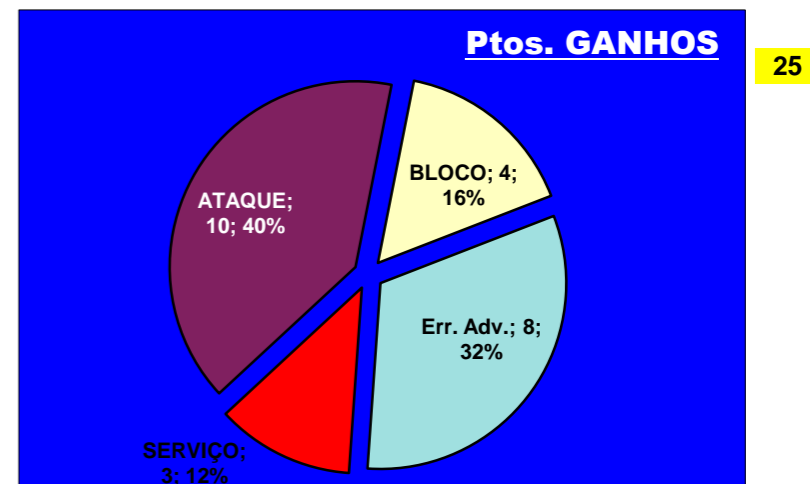

Tt.Serv. **23** **1,8** : Índice (entre 0 e 4)

Tt.A.S/O **16**

Tt.Rec. **16** **2,4** : Índice (entre 0 e 3)

Tt.A.R **17**

## DEFESA

	LEIXÕES Team	LÍBEROS Liberos	18 Libero 1	0 Libero 2
Total	22	3	3	0
Erro	4 18%	0 0%	0 0%	0 #DIV/0!
Cont.	18 82%	3 100%	3 100%	0 #DIV/0!