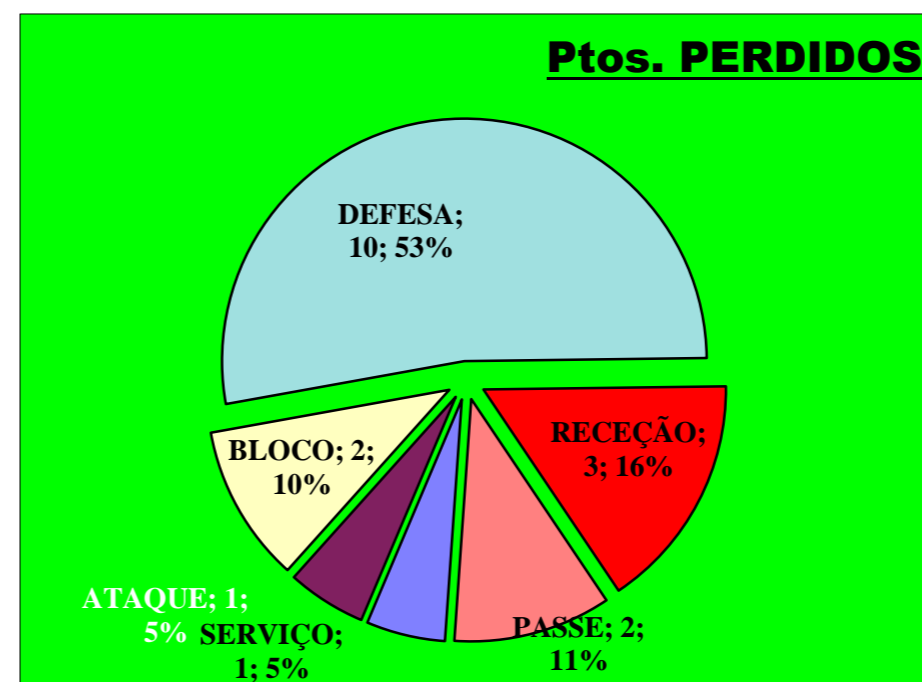

Eficácia Relativa (%)		
P+	P-	Final
31,3	26,3	0
6,3	0	2,9
0	0	0
18,8	5,3	5,7
25	10,5	5,7
0	0	0
6,3	26,3	-11,4
12,5	5,3	2,9
0	0	0
0	0	0
0	15,8	-8,6
0	10,5	-5,7
0	0	0

Pontos de Ataque

**9** : Erros do Adversário

**0** : Pontos "+" Não Reportados

**0** : Pontos "-" Não Reportados

PONTOS GANHOS **25**

PONTOS PERDIDOS **19**

**25**

**19**