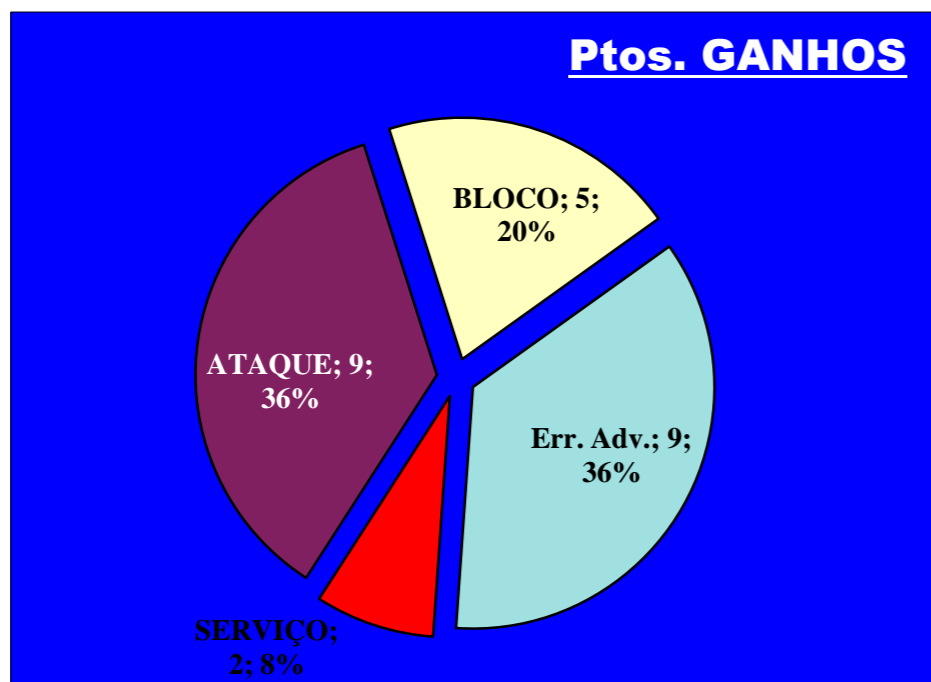

Eficácia Relativa (%)		
P+	P-	Final
31,3	26,3	0
6,3	0	2,9
0	0	0
18,8	5,3	5,7
25	10,5	5,7
0	0	0
6,3	26,3	-11,4
12,5	5,3	2,9
0	0	0
0	0	0
0	15,8	-8,6
0	10,5	-5,7
0	0	0

Pontos de Ataque

**9** : Erros do Adversário

**0** : Pontos "+" Não Reportados

**0** : Pontos "-" Não Reportados

PONTOS GANHOS **25**

PONTOS PERDIDOS **19**

**25**

**19**