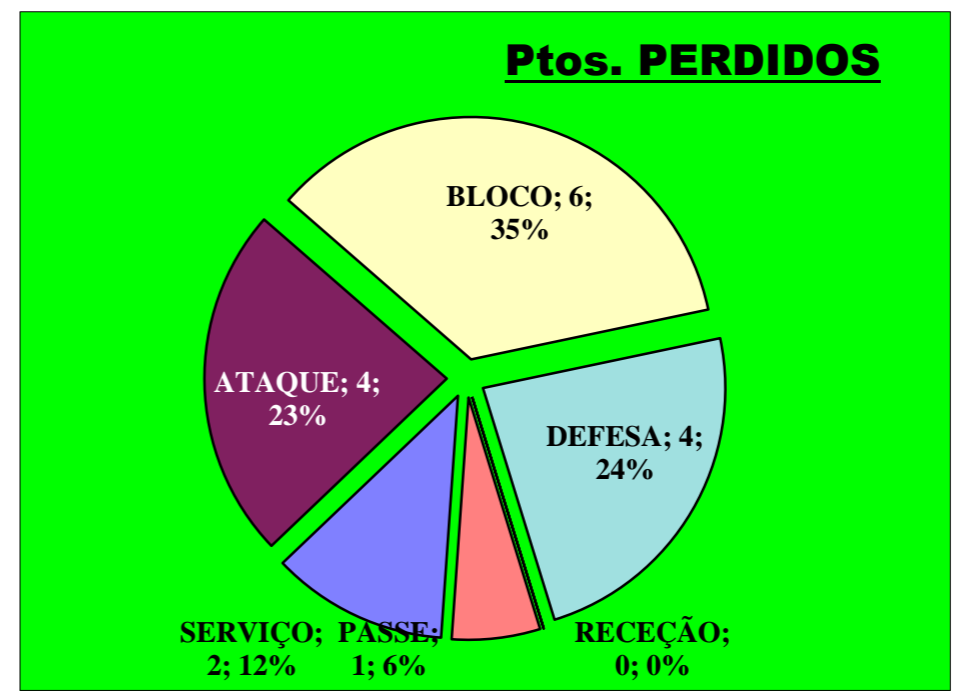

**Pontos de Ataque**

+      -

**8** : Erros do Adversário

**0** : Pontos "+" Não Reportados

**0** : Pontos "-" Não Reportados

PONTOS GANHOS - **25**

PONTOS PERDIDOS - **17**

**25**