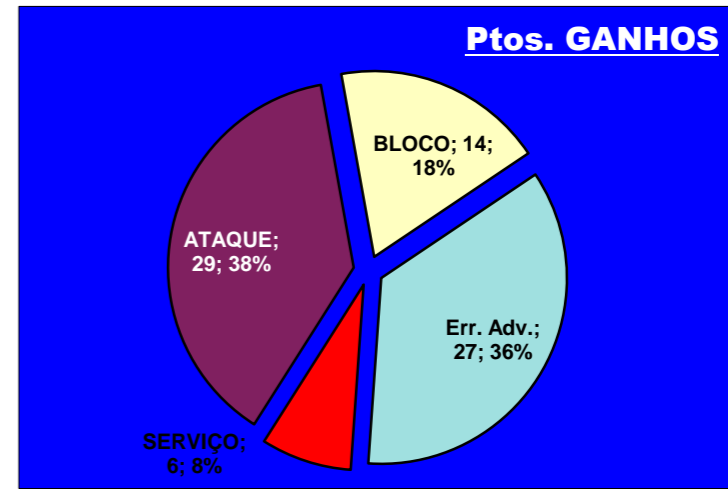

Outros ERROS ADVERSÁRIOS - 24

15 - Total Kills S-O

25,4 %

59 - Total Receções

- N/ Eficácia de SIDE-OUT

73

Total

Índice

1,8

(entre 0 e 4)

51

Total

59

Total

Índice

2,0

(entre 0 e 3)

62

Total

76

Total

60

Total

**RECEÇÃO**