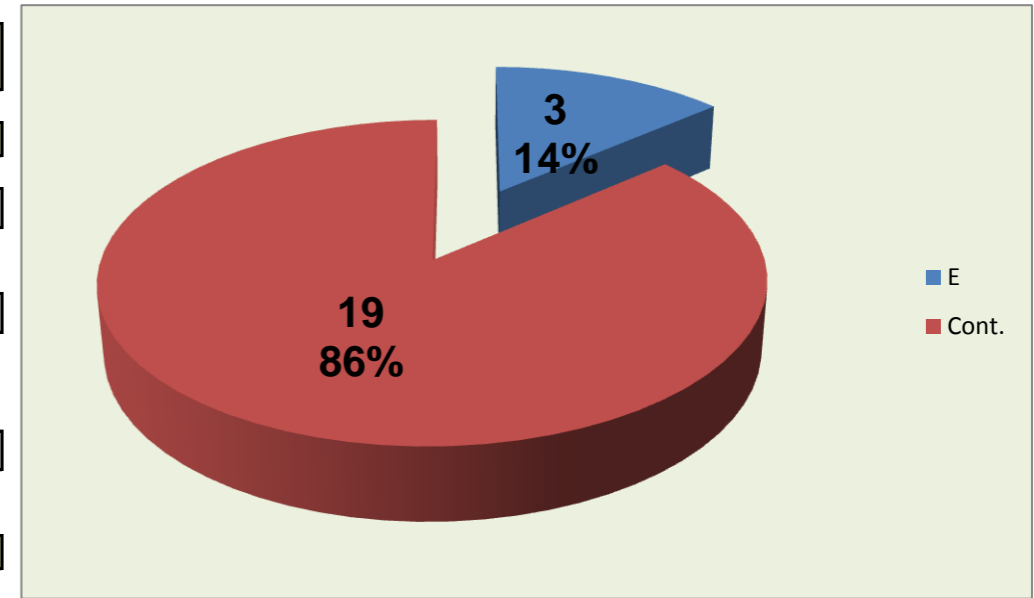

## DEFESA

	LEIXÕES Team	LÍBEROS Liberos	18 Libero 1	0 Libero 2
Total	86	22	22	0
Erro	19 22%	3 14%	3 14%	0 #DIV/0!
Cont.	67 78%	19 86%	19 86%	0 #DIV/0!