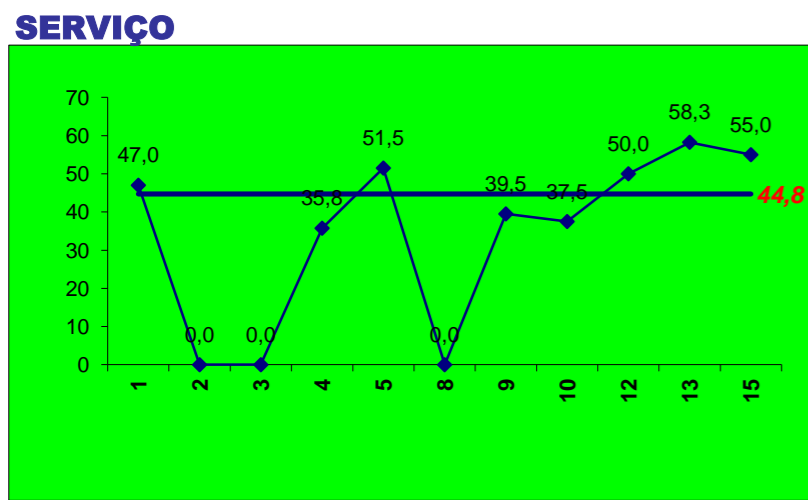

Data - 27-05-2012 Hora - 17:00 Local - Odivelas - Pav.Multi

Prova - Camp. Nac. Juniores Fem. - Final 8

GLOBAL

Resultado Final **3 - 0**

Pontos Ganhos / Perdidos : 76 / 60

Duração : **h** : **mm** h

1º.Set - 26 / 24 - 0 m
2º.Set - 25 / 19 - 0 m
3º.Set - 25 / 17 - 0 m
4º.Set - 0 / 0 - 0 m
5º.Set - 0 / 0 - 0 m

Atletas	RECEÇÃO					Tt.	Ef.	%
	0	1	2	3	4			
1	3	4	6	9	22	2	65,0	
2	0	0	0	0	0	###	###	
3	0	0	0	0	0	###	###	
4	1	0	0	0	1	0	0,0	
5	0	0	0	0	0	###	###	
8	0	0	0	0	0	###	###	
9	0	0	0	0	0	###	###	
10	1	0	0	0	1	0	0,0	
12	0	0	0	0	0	###	###	
13	0	0	0	0	0	###	###	
15	2	2	7	5	16	1,9	64,7	
18	1	4	2	12	19	2,3	77,3	
0	0	0	0	0	0	###	###	
LEIXÕES	8	10	15	26	59	2,0	66,7 %	

(entre 0 e 3)

Atletas	SERVIÇO					Tt.	Ef.	%
	0	1	2	3	4			
1	2	2	3	0	8	1,9	47	
2	0	0	0	0	0	###	###	
3	0	0	0	0	0	###	###	
4	4	3	0	0	7	1,4	36	
5	3	4	3	5	18	2,1	52	
8	0	0	0	0	0	###	###	
9	1	5	5	0	12	1,6	40	
10	0	11	3	1	16	1,5	38	
12	0	2	1	0	4	2	50	
13	0	1	0	2	3	2,3	58	
15	0	2	0	3	5	2,2	55	
18								
0								
LEIXÕES	5	31	17	14	6	73	1,8	44,8 %

Serviços

(entre 0 e 4)

Atletas	ATAQUE													EAsc	Eksc	Ear	Ekr	E.At	E.K
	K-s/o	C-s/o	E-s/o	K-ral	C-ral	E-ral	Kill	Cont.	Err	S/O	Rally	Atk							
5	5	2	9	8	1	14	13	3	12	18	30	25	42	44	50	37	47		
0	0	0	0	0	0	0	0	0	0	0	0	###	###	###	###	###	###		
0	1	0	0	0	0	0	1	0	1	0	1	0	0	###	###	0	0		
3	12	1	3	14	2	6	26	3	16	19	35	13	19	5,3	16	8,6	17		
5	4	0	2	3	3	7	7	3	9	8	17	56	56	-13	25	24	41		
0	0	0	0	1	0	0	1	0	0	1	1	###	###	0	0	0	0		
0	1	0	0	1	0	0	2	0	1	1	2	0	0	0	0	0	0		
1	2	0	0	2	1	1	4	1	3	3	6	33	33	-33	0	0	17		
0	0	0	0	0	0	0	0	0	0	0	0	###	###	###	###	###	###		
0	0	0	0	0	0	0	0	0	0	0	0	###	###	###	###	###	###		
1	3	1	0	9	1	1	12	2	5	10	15	0	20	-10	0	-6,7	6,7		
0	4	0	0	2	0	0	6	0	4	2	6	0	0	0	0	0	0		
0	0	0	0	0	0	0	0	0	0	0	0	###	###	###	###	###	###		
LEIXÕES	15	32	4	14	40	8	29	12	51	62	113	21,6	29	9,7	23	15	26		

Outros ERROS ADVERSÁRIOS - 24

15 - Total Kills S-O

25,4 %

59 - Total Receções

- N/ Eficácia de SIDE-OUT

73

Total

Índice

1,8

(entre 0 e 4)