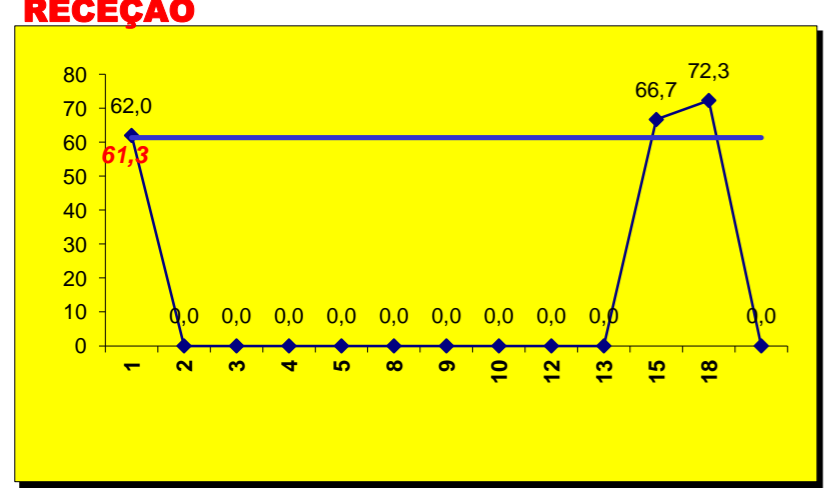

25
1,8 : Índice
(entre 0 e 3)