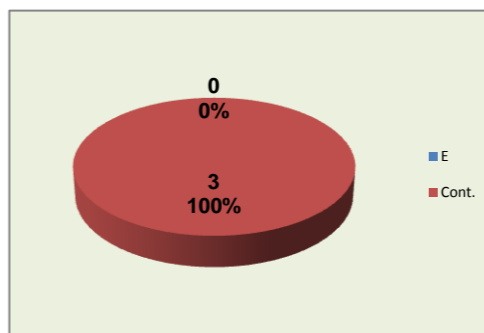

PASSE

Relação da Distribuição

Total de Distribuições	39
Jogo Rápido / Combin.	4 10%
Distribuição Normal	34 87%
Erros de Passe	1 3%

Libero 1: 18   Libero 2: 0