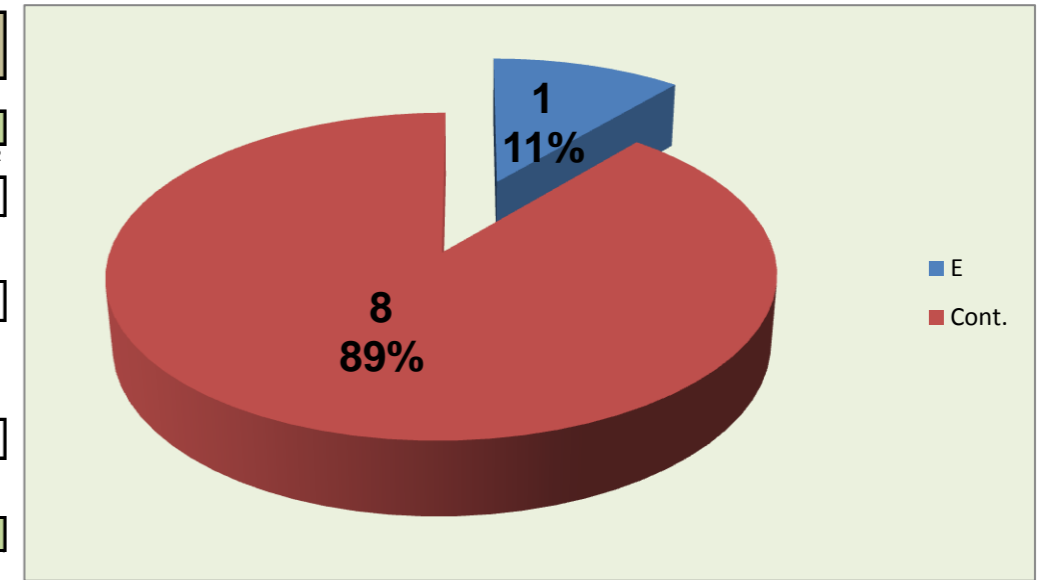

DEFESA

	LEIXÕES Team	LÍBEROS Liberos	18 Libero 1	0 Libero 2
Total	32	9	9	0
Erro	5 16%	1 11%	1 11%	0 #DIV/0!
Cont.	27 84%	8 89%	8 89%	0 #DIV/0!

LEIXÕES LIBEROS

PASSE

Relação da Distribuição

Total de Distribuições	46
Jogo Rápido / Combin.	5 11%
Distribuição Normal	40 87%
Erros de Passe	1 2%