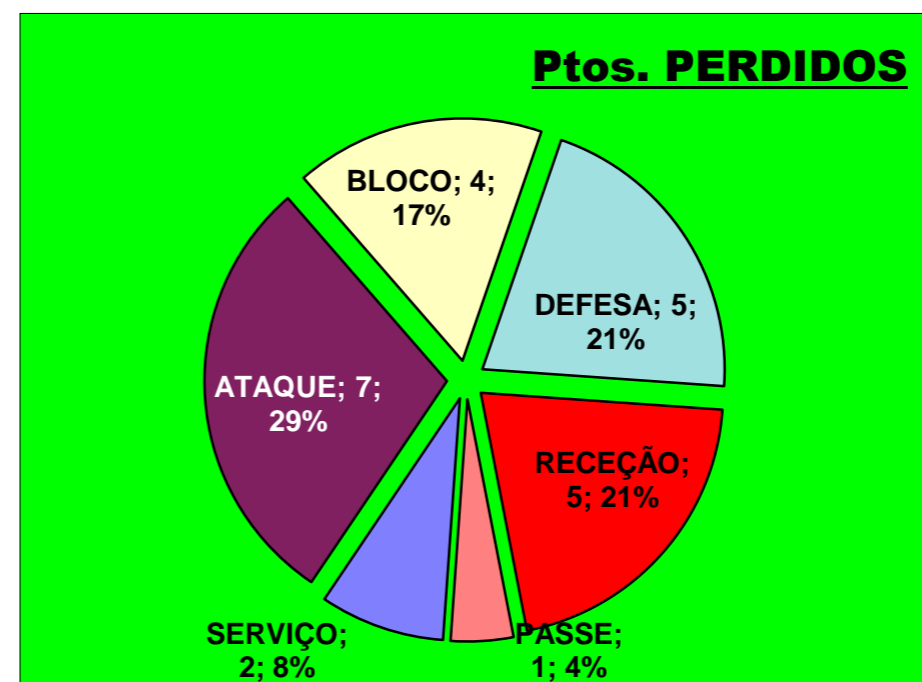

# Fase Final 8 - Juniores Femininos 2011-2012

Jogo : **LEIXÕES** x **BRAGA**

**1º. Set**

Resultado : **26** - **24**

Duração : **0** m

Resultados Globais

	SERVIÇO			ATAQUE			BLOCO			DEFESA	RECEÇÃO	PASSE
	T	+	-	T	+	-	T	+	-			
1	0	0	0	9	6	3	0	0	0	1	1	0
2	0	0	0	0	0	0	0	0	0	0	0	0
3	0	0	0	0	0	0	0	0	0	0	0	0
4	0	0	0	4	2	2	0	0	0	1	1	0
5	2	1	1	3	2	1	3	2	1	0	0	0
8	0	0	0	0	0	0	0	0	0	0	0	0
9	1	0	1	0	0	0	1	1	0	2	0	0
10	0	0	0	0	0	0	2	1	1	0	1	1
12	0	0	0	0	0	0	0	0	0	0	0	0
13	0	0	0	0	0	0	0	0	0	0	0	0
15	0	0	0	1	0	1	3	1	2	0	1	0
18				0	0	0				1	1	0
0				0	0	0				0	0	0
<b>LEIXÕES</b>	<b>3</b>	<b>1</b>	<b>2</b>	<b>17</b>	<b>10</b>	<b>7</b>	<b>9</b>	<b>5</b>	<b>4</b>	<b>5</b>	<b>5</b>	<b>1</b>

Total		
T	P+	P-
11	6	5
0	0	0
0	0	0
6	2	4
8	5	3
0	0	0
4	1	3
4	1	3
0	0	0
0	0	0
5	1	4
2	0	2
0	0	0
<b>40</b>	<b>16</b>	<b>24</b>

Eficácia Absoluta (%)		
P+	P-	Final
54,5	45,5	9,1
#DIV/0!	#DIV/0!	#DIV/0!
#DIV/0!	#DIV/0!	#DIV/0!
33,3	66,7	-33,3
62,5	37,5	25
#DIV/0!	#DIV/0!	#DIV/0!
25	75	-50
25	75	-50
#DIV/0!	#DIV/0!	#DIV/0!
#DIV/0!	#DIV/0!	#DIV/0!
20	80	-60
0	100	-100
#DIV/0!	#DIV/0!	#DIV/0!
<b>40</b>	<b>60</b>	<b>-20</b>

Eficácia Relativa (%)		
P+	P-	Final
37,5	20,8	2,5
0	0	0
0	0	0
12,5	16,7	-5
31,3	12,5	5
0	0	0
6,3	12,5	-5
6,3	12,5	-5
0	0	0
0	0	0
6,3	16,7	-7,5
0	8,3	-5
0	0	0

- 10 : Erros do Adversário
- 0 : Pontos " + " Não Reportados
- 0 : Pontos " - " Não Reportados

PONTOS GANHOS 26

PONTOS PERDIDOS 24

26

24