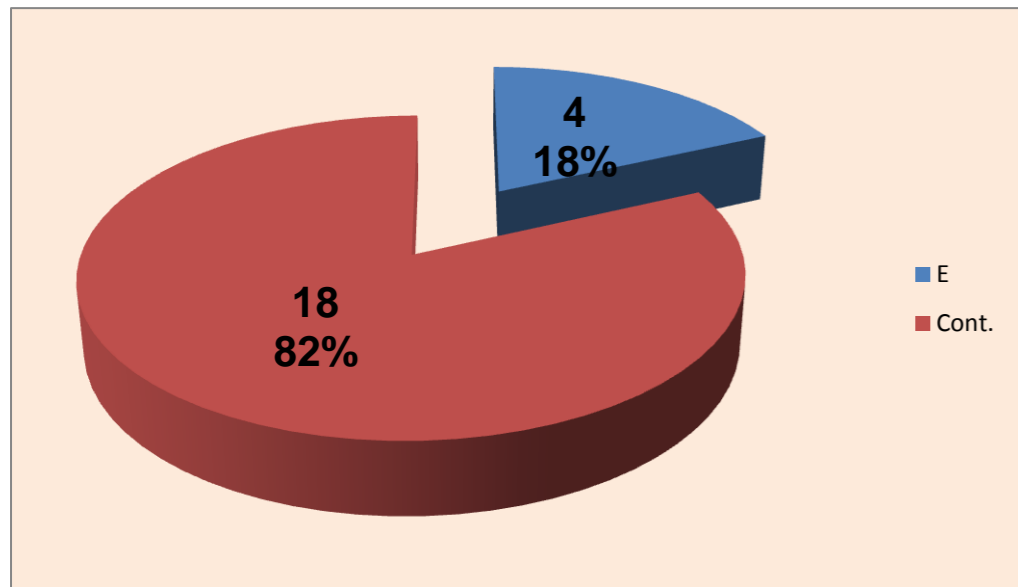

## DEFESA

	LEIXÕES Team	LÍBEROS Liberos	18 Libero 1	0 Libero 2
Total	22	3	3	0
Erro	4 18%	0 0%	0 0%	0 #DIV/0!
Cont.	18 82%	3 100%	3 100%	0 #DIV/0!