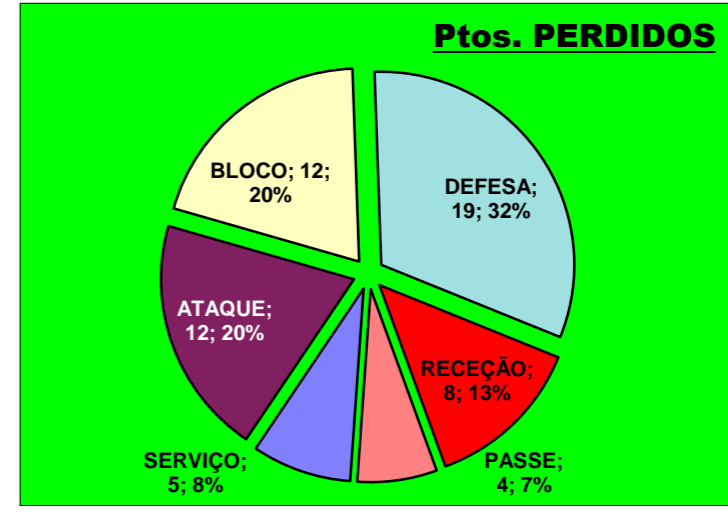

Outros ERROS ADVERSÁRIOS - 24

15 - Total Kills S-O

25,4 %

59 - Total Receções

- N/ Eficácia de SIDE-OUT

73

Total

Índice

(entre 0 e 3)

62

Total

76

Total

60

Total

**RECEÇÃO**

**SERVIÇO**

**Ataque Side-Out**

**Ataque Rally**

## DEFESA

	LEIXÕES Team	LÍBEROS Liberos	18 Libero 1	0 Libero 2
Total	86	22	22	0
Erro	19 22%	3 14%	3 14%	0 #DIV/0!
Cont.	67 78%	19 86%	19 86%	0 #DIV/0!