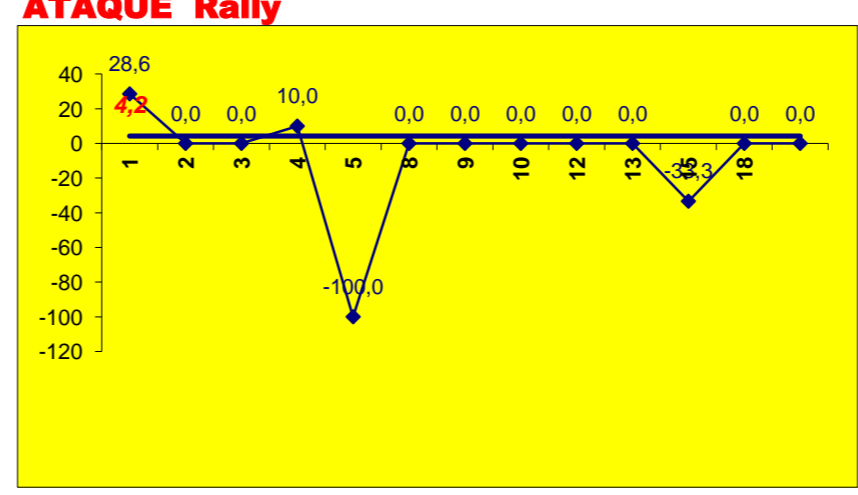

Fase Final 8 - Juniores Femininos 2011-2012

Jogo : **LEIXÕES** x **BRAGA**

Data - 27-05-2012 Hora - 17:00 Local - Odivelas - Pav.Multi
Prova - Camp. Nac. Juniores Fem. - Final 8

1º. Set

Resultado : **26** - **24**

Duração : **██** m

Atletas	RECEÇÃO				Tt.	Ef.	%
	0	1	2	3			
1	1	1	3	2	7	1,9	62,0
2					0	###	###
3					0	###	###
4	1				1	0	0,0
5					0	###	###
8					0	###	###
9					0	###	###
10	1				1	0	0,0
12					0	###	###
13					0	###	###
15	1	1	5	3	10	2	66,7
18	1	1		4	6	2,2	72,3
LEIXÕES	5	3	8	9	25	1,8	61,3

(entre 0 e 3)

Atletas	SERVIÇO				Tt.	Ef.	%
	0	1	2	3			
1		1	1	2	4	2,3	56
2					0	###	###
3					0	###	###
4		2	2		4	1,5	38
5	1		2	1	5	2,2	55
8					0	###	###
9					4	1	25
10		3		1	4	1,5	38
12					0	###	###
13				1	1	3	75
15				3	3	3	75
18							
BRAGA	2	8	6	8	25	1,9	48

(entre 0 e 4)

Atletas	ATAQUE											EAsq	EKsc	Ear	Ekr	E.At	E.K	
	K-s/o	C-s/o	E-s/o	K-ral	C-ral	E-ral	Kill	Cont.	Err	S/O	Rally							Atk
1	3	3	2	3	3	1	6	6	3	8	7	15	13	38	29	43	20	40
2							0	0	0	0	0	0	###	###	###	###	###	###
3							0	0	0	0	0	0	###	###	###	###	###	###
4							0	0	0	0	0	0	###	###	###	###	###	###
5							0	0	0	0	0	0	###	###	###	###	###	###
6							0	0	0	0	0	0	###	###	###	###	###	###
7							0	0	0	0	0	0	###	###	###	###	###	###
8							0	0	0	0	0	0	###	###	###	###	###	###
9							0	0	0	0	0	0	###	###	###	###	###	###
10							0	0	0	0	0	0	###	###	###	###	###	###
11							0	0	0	0	0	0	###	###	###	###	###	###
12							0	0	0	0	0	0	###	###	###	###	###	###
13							0	0	0	0	0	0	###	###	###	###	###	###
14							0	0	0	0	0	0	###	###	###	###	###	###
15							0	0	0	0	0	0	###	###	###	###	###	###
16							0	0	0	0	0	0	###	###	###	###	###	###
17							0	0	0	0	0	0	###	###	###	###	###	###
18							0	0	0	0	0	0	###	###	###	###	###	###
LEIXÕES	5	12	3	5	15	4	10	27	7	20	24	42	10	25	4,2	21	7,1	24

Atletas	BLOCO			Tt.	Ef.
	K	C	E		
1				1	0
2				0	###
3				0	###
4				3	0
5				0	###
6				0	###
7				3	33
8				0	###
9				1	100
10				0	###
11				1	3
12				0	###
13				0	###
14				5	-20
15					
16					
17					
18					
LEIXÕES	5	7	4	16	6,3

Atletas	DEFESA	
	Cont.	Tt.
1	6	7
2		0
3		0
4		0
5		0
6		0
7		0
8		0
9		0
10		0
11		0
12		0
13		0
14		0
15		0
16		0
17		0
18		0
BRAGA	5	27

Atletas	PASSE	
	E	R/C
1		
2		
3		
4		
5		
6		
7		
8		
9		
10		
11		
12		
13		
14		
15		
16		
17		
18		
BRAGA	1	5

Adversário **BRAGA** Ef. RECEÇÃO - **1,9** **63,7**%
Ef. SERVIÇO - **2,2** **54**%
Outros ERROS ADVERSÁRIOS - **10**

5 - Total Kills S-O
20 - Total Receções

- N/ Eficácia de SIDE-OUT

25
1,9 : Índice
(entre 0 e 4)

20

25
1,8 : Índice
(entre 0 e 3)

24

26

24