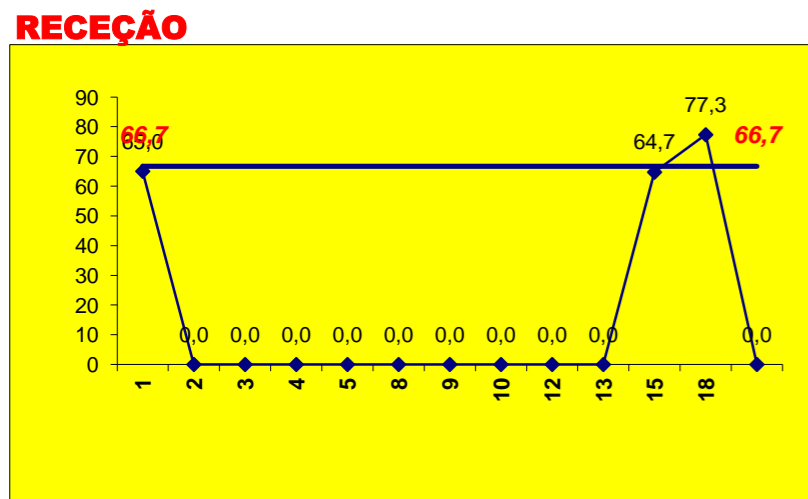

59

Total

Índice

2,0

(entre 0 e 3)