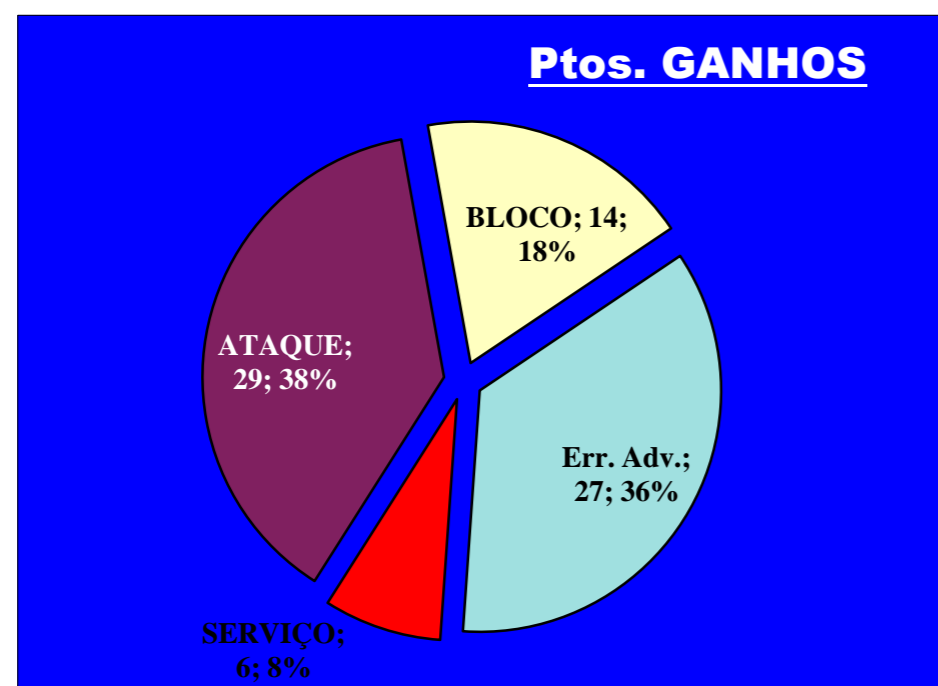

Total		
T	P +	P -
27	15	12
1	1	0
3	1	2
17	9	8
20	13	7
0	0	0
12	2	10
13	5	8
1	1	0
0	0	0
11	2	9
4	0	4
0	0	0
<b>109</b>	<b>49</b>	<b>60</b>

Eficácia Absoluta (%)		
P +	P -	Final
55,6	44,4	11,1
100	0	100
33,3	66,7	-33,3
52,9	47,1	5,9
65	35	30
#DIV/0!	#DIV/0!	#DIV/0!
16,7	83,3	-66,7
38,5	61,5	-23,1
100	0	100
#DIV/0!	#DIV/0!	#DIV/0!
18,2	81,8	-63,6
0	100	-100
#DIV/0!	#DIV/0!	#DIV/0!
<b>45</b>	<b>55</b>	<b>-10,1</b>

Eficácia Relativa (%)		
P +	P -	Final
30,6	20	2,8
2	0	0,9
2	3,3	-0,9
18,4	13,3	0,9
26,5	11,7	5,5
0	0	0
4,1	16,7	-7,3
10,2	13,3	-2,8
2	0	0,9
0	0	0
4,1	15	-6,4
0	6,7	-3,7
0	0	0

**27** : Erros do Adversário

**0** : Pontos "+" Não Reportados

**0** : Pontos "-" Não Reportados

PONTOS GANHOS **76**

PONTOS PERDIDOS **60**

**76**  
Total

**60**  
Total