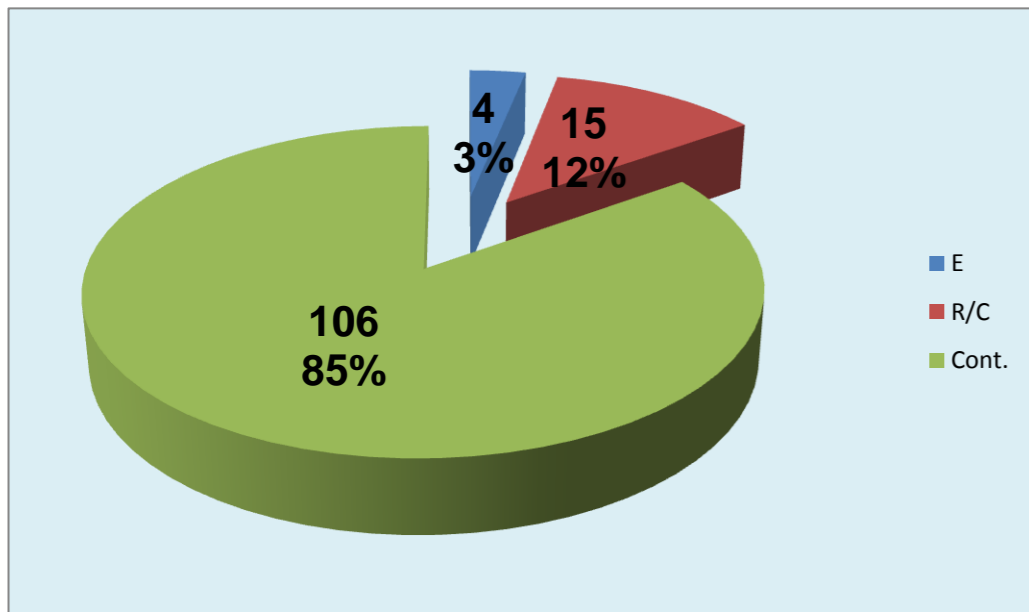

## DEFESA

	LEIXÕES Team	LÍBEROS Liberos	18 Libero 1	0 Libero 2
Total	86	22	22	0
Erro	19 22%	3 14%	3 14%	0 #DIV/0!
Cont.	67 78%	19 86%	19 86%	0 #DIV/0!