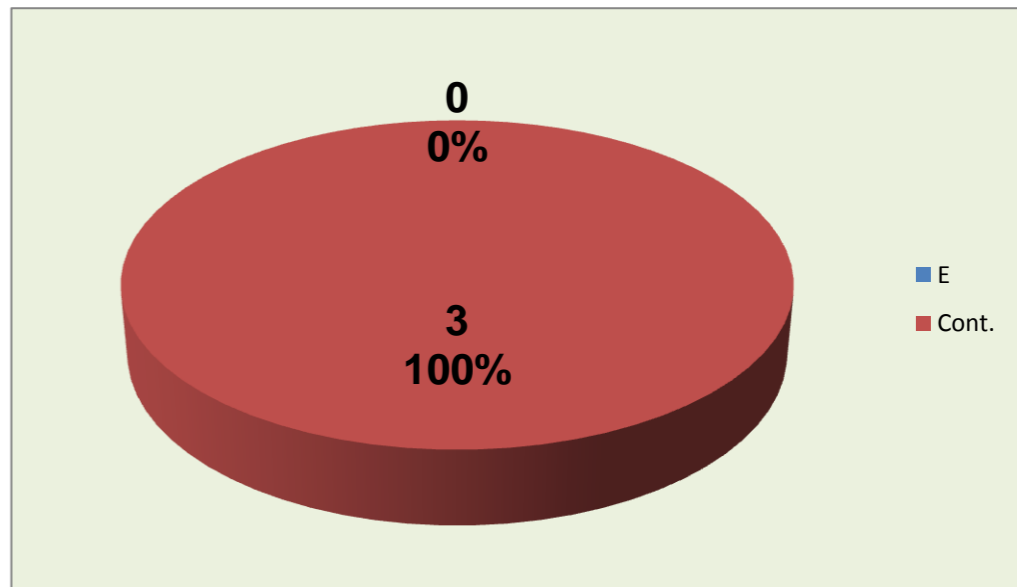

## DEFESA

	LEIXÕES Team	LÍBEROS Liberos	18 Libero 1	0 Libero 2
Total	22	3	3	0
Erro	4 18%	0 0%	0 0%	0 #DIV/0!
Cont.	18 82%	3 100%	3 100%	0 #DIV/0!