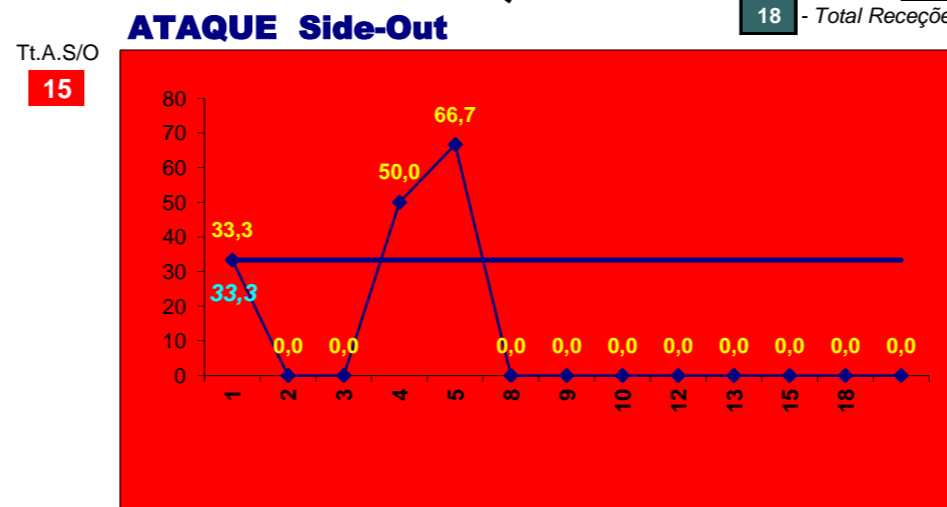

Fase Final 8 - Juniores Femininos 2011-2012

Jogo: **LEIXÕES** x **BRAGA**

2º. Set

Resultado: **25** - **19**

Duração: **██** m

RECEÇÃO							
Atletas	0	1	2	3	Tt.	Ef.	%
1	2	2	1	4	9	1,8	59,3
2					0	###	###
3					0	###	###
4					0	###	###
5					0	###	###
8					0	###	###
9					0	###	###
10					0	###	###
12					0	###	###
13					0	###	###
15	1	1	1	1	4	1,5	50,0
18		1	1	3	5	2,4	80,0
0					0	###	###
LEIXÕES	3	4	3	8	18	1,9	63,0

SERVIÇO								
Atletas	0	1	2	3	4	Tt.	Ef.	%
1		1		1		2	2	50
2						0	###	###
3						0	###	###
4		1	1			2	1,5	38
5	1	4		2	1	8	1,8	44
8						0	###	###
9	2	3		1		6	2	50
10	3	1				4	1,3	31
12						1	1	25
13						0	###	###
15	2					2	1	25
18								
0								
BRAGA	1	14	5	3	2	25	1,6	41

ATAQUE																	
K-s/o	C-s/o	E-s/o	K-ral	C-ral	E-ral	Kill	Cont.	Err	S/O	Rally	Atk	EAsc	EKsc	Ear	Ekr	E.At	E.K
1	2		3	4		4	6	0	3	7	10	33	33	43	43	40	40
2	2			4		2	6	0	4	4	8	50	50	0	0	25	25
2	1		1	3	1	3	4	1	3	5	8	67	67	0	20	25	38
1				1		0	2	0	1	1	2	0	0	0	0	0	0
2						0	0	0	0	0	0	###	###	###	###	###	###
2						0	0	0	0	0	0	###	###	###	###	###	###
2				4		0	6	0	2	4	6	0	0	0	0	0	0
2						0	2	0	2	0	2	0	0	###	###	0	0
2						0	0	0	0	0	0	###	###	###	###	###	###
LEIXÕES	5	10	0	4	16	1	9	26	1	15	21	33	33	14	19	22	25

BLOCO				
K	C	E	Tt.	Ef.
1			1	100
1			1	100
1	2		3	33
2			2	0
2			0	###
2		1	1	-100
2	4		6	33
2			0	###
2			0	###
1	1		2	-50
LEIXÕES	5	9	2	16

DEFESA		
E	Cont.	Tt.
3	3	6
1		0
1	3	4
2	2	2
2		0
2	2	4
1	1	2
1	3	4
2	8	10
BRAGA	10	22

PASSE		
E	R/C	Cont.
		1
		1
2	6	28
LEIXÕES	2	6

Adversário: **BRAGA** Ef. RECEÇÃO - **2,3 76,3**% Ef. SERVIÇO - **2 50**%

Outros ERROS ADVERSÁRIOS - **8** 5 - Total Kills S-O 18 - Total Receções