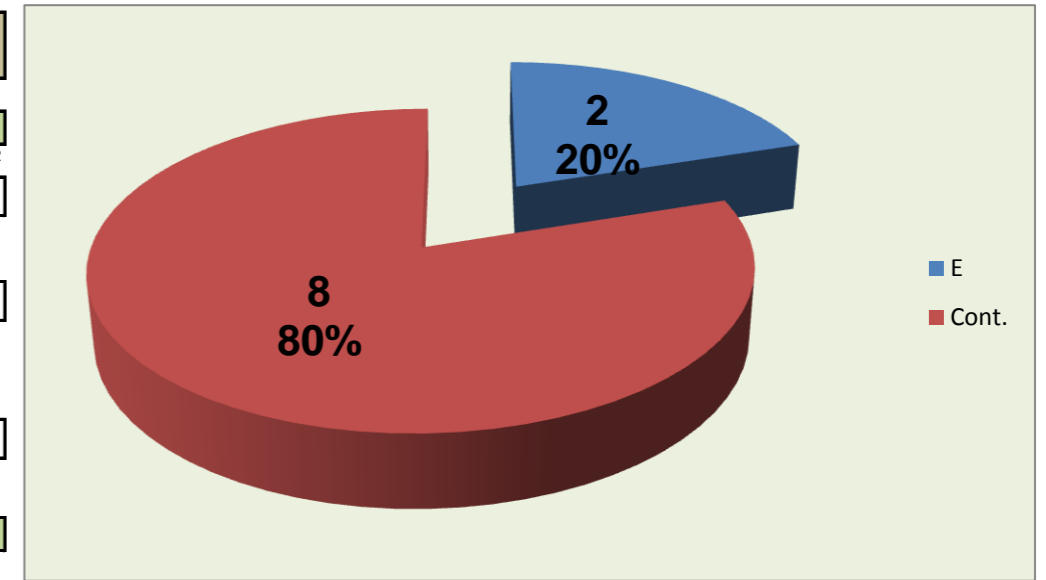

DEFESA

	LEIXÕES Team	LÍBEROS Liberos	18 Líbero 1	0 Líbero 2
Total	32	10	10	0
Erro	10 31%	2 20%	2 20%	0 #DIV/0!
Cont.	22 69%	8 80%	8 80%	0 #DIV/0!

LEIXÕES LIBEROS

PASSE

Relação da Distribuição

Total de Distribuições	40
Jogo Rápido / Combin.	6 15%
Distribuição Normal	32 80%
Erros de Passe	2 5%