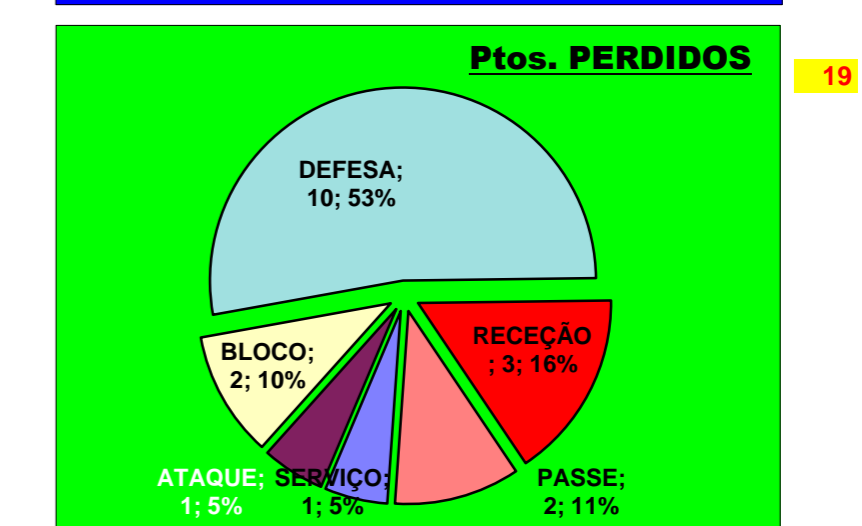

Fase Final 8 - Juniores Femininos 2011-2012

Jogo: **LEIXÕES** x **BRAGA**

2º. Set

Resultado: **25** - **19**

Duração: **██** m

RECEÇÃO							
Atletas	0	1	2	3	Tt.	Ef.	%
1	2	2	1	4	9	1,8	59,3
2					0	###	###
3					0	###	###
4					0	###	###
5					0	###	###
8					0	###	###
9					0	###	###
10					0	###	###
12					0	###	###
13					0	###	###
15	1	1	1	1	4	1,5	50,0
18		1	1	3	5	2,4	80,0
0					0	###	###
LEIXÕES	3	4	3	8	18	1,9	63,0

SERVIÇO								
Atletas	0	1	2	3	4	Tt.	Ef.	%
1		1		1		2	2	50
2						0	###	###
3						0	###	###
4		1	1			2	1,5	38
5	1	4		2	1	8	1,8	44
8						0	###	###
9	2	3		1		6	2	50
10	3	1				4	1,3	31
12						1	1	25
13						0	###	###
15	2					2	1	25
18								
0								
BRAGA	1	14	5	3	2	25	1,6	41

ATAQUE																	
K-s/o	C-s/o	E-s/o	K-ral	C-ral	E-ral	Kill	Cont.	Err	S/O	Rally	Atk	EAsc	EKsc	Ear	Ekr	E.At	E.K
1	2		3	4		4	6	0	3	7	10	33	33	43	43	40	40
2	2			4		2	6	0	4	4	8	50	50	0	0	25	25
2	1		1	3	1	3	4	1	3	5	8	67	67	0	20	25	38
1				1		0	2	0	1	1	2	0	0	0	0	0	0
2						0	0	0	0	0	0	###	###	###	###	###	###
2						0	0	0	0	0	0	###	###	###	###	###	###
2				4		0	6	0	2	4	6	0	0	0	0	0	0
2						0	2	0	2	0	2	0	0	###	###	0	0
2						0	0	0	0	0	0	###	###	###	###	###	###
LEIXÕES	5	10	0	4	16	1	9	26	1	15	21	33	33	14	19	22	25

BLOCO				
K	C	E	Tt.	Ef.
1			1	100
1			1	100
1	2		3	33
2			2	0
2			0	###
2		1	1	-100
2	4		6	33
2			0	###
2			0	###
1	1		2	-50
LEIXÕES	5	9	2	16

DEFESA		
E	Cont.	Tt.
3	3	6
1		0
1	3	4
2	2	2
2		0
2	2	4
1	1	2
1	3	4
2	8	10
BRAGA	10	22

PASSE		
E	R/C	Cont.
		1
		1
2	6	28
LEIXÕES	2	6

Adversário: **BRAGA** Ef. RECEÇÃO - **2,3 76,3**% Ef. SERVIÇO - **2 50**%

Outros ERROS ADVERSÁRIOS - **8** 5 - Total Kills S-O 18 - Total Receções