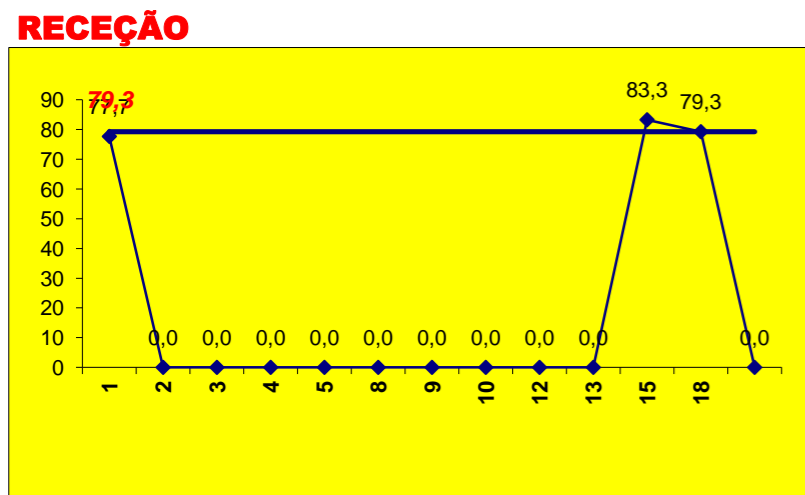

Tt.Rec. **16** **2,4** : Índice (entre 0 e 3)