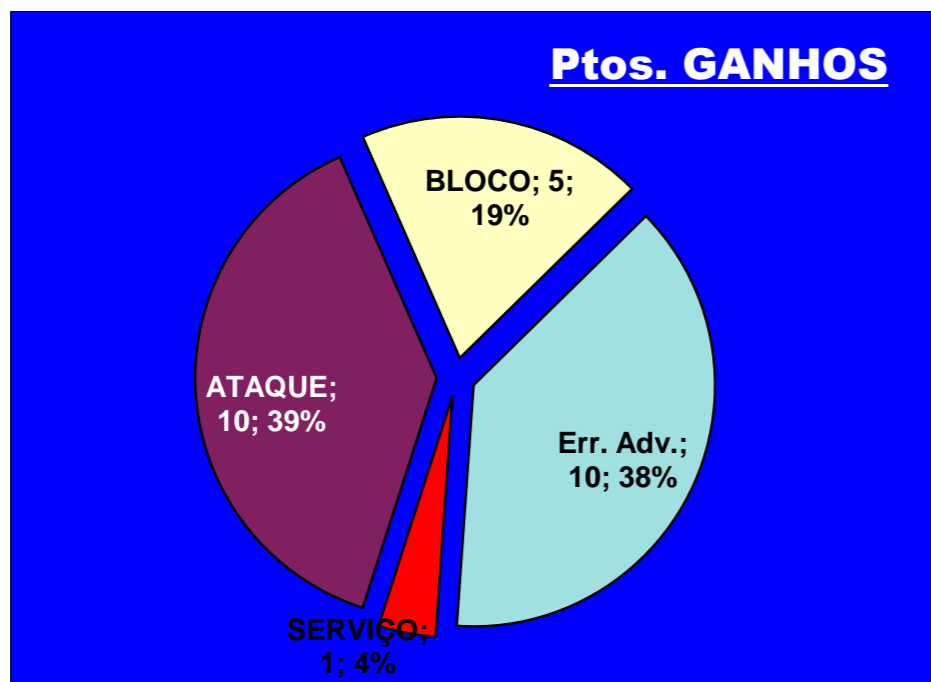

# Fase Final 8 - Juniores Femininos 2011-2012

Jogo : **LEIXÕES** x **BRAGA**

**1º. Set**

Resultado : **26** - **24**

Duração : **0** m

Resultados Globais

	SERVIÇO			ATAQUE			BLOCO			DEFESA	RECEÇÃO	PASSE
	T	+	-	T	+	-	T	+	-			
1	0	0	0	9	6	3	0	0	0	1	1	0
2	0	0	0	0	0	0	0	0	0	0	0	0
3	0	0	0	0	0	0	0	0	0	0	0	0
4	0	0	0	4	2	2	0	0	0	1	1	0
5	2	1	1	3	2	1	3	2	1	0	0	0
8	0	0	0	0	0	0	0	0	0	0	0	0
9	1	0	1	0	0	0	1	1	0	2	0	0
10	0	0	0	0	0	0	2	1	1	0	1	1
12	0	0	0	0	0	0	0	0	0	0	0	0
13	0	0	0	0	0	0	0	0	0	0	0	0
15	0	0	0	1	0	1	3	1	2	0	1	0
18				0	0	0				1	1	0
0				0	0	0				0	0	0
<b>LEIXÕES</b>	<b>3</b>	<b>1</b>	<b>2</b>	<b>17</b>	<b>10</b>	<b>7</b>	<b>9</b>	<b>5</b>	<b>4</b>	<b>5</b>	<b>5</b>	<b>1</b>

Total		
T	P+	P-
11	6	5
0	0	0
0	0	0
6	2	4
8	5	3
0	0	0
4	1	3
4	1	3
0	0	0
0	0	0
5	1	4
2	0	2
0	0	0
<b>40</b>	<b>16</b>	<b>24</b>

Eficácia Absoluta (%)		
P+	P-	Final
54,5	45,5	9,1
#DIV/0!	#DIV/0!	#DIV/0!
#DIV/0!	#DIV/0!	#DIV/0!
33,3	66,7	-33,3
62,5	37,5	25
#DIV/0!	#DIV/0!	#DIV/0!
25	75	-50
25	75	-50
#DIV/0!	#DIV/0!	#DIV/0!
#DIV/0!	#DIV/0!	#DIV/0!
20	80	-60
0	100	-100
#DIV/0!	#DIV/0!	#DIV/0!
<b>40</b>	<b>60</b>	<b>-20</b>

Eficácia Relativa (%)		
P+	P-	Final
37,5	20,8	2,5
0	0	0
0	0	0
12,5	16,7	-5
31,3	12,5	5
0	0	0
6,3	12,5	-5
6,3	12,5	-5
0	0	0
0	0	0
6,3	16,7	-7,5
0	8,3	-5
0	0	0

- 10 : Erros do Adversário
- 0 : Pontos " + " Não Reportados
- 0 : Pontos " - " Não Reportados

PONTOS GANHOS 26

PONTOS PERDIDOS 24

26

24