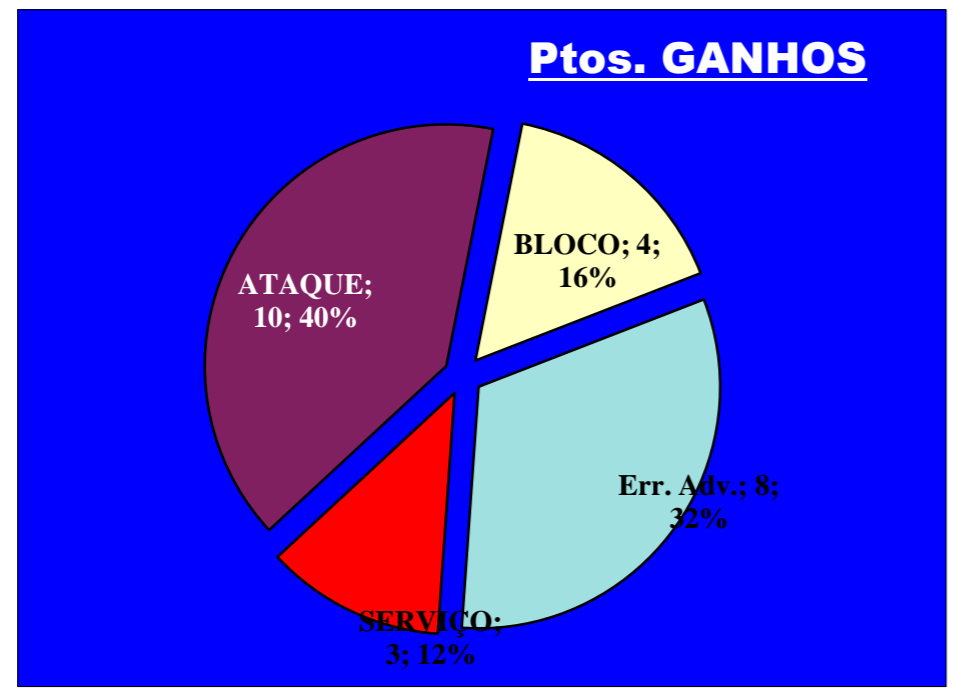

**Pontos de Ataque**

+      -

**8** : Erros do Adversário

**0** : Pontos "+" Não Reportados

**0** : Pontos "-" Não Reportados

PONTOS GANHOS - **25**

PONTOS PERDIDOS - **17**

**25**