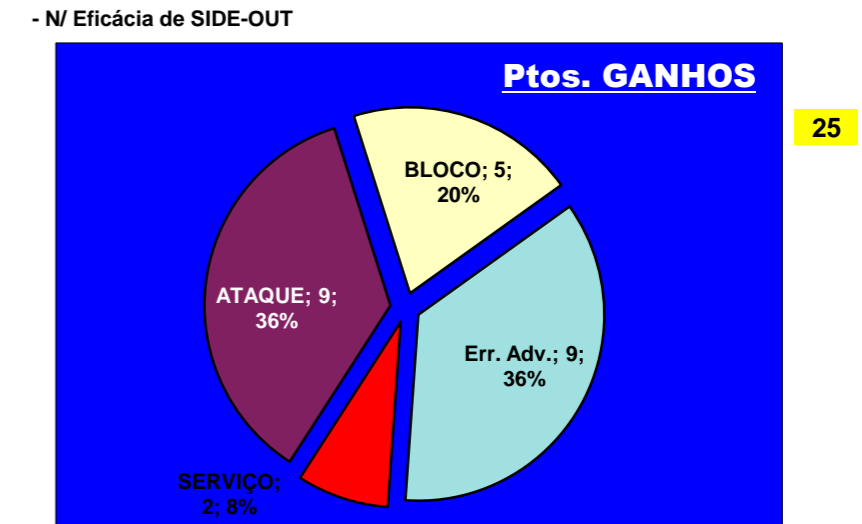

Fase Final 8 - Juniores Femininos 2011-2012

Jogo: **LEIXÕES** x **BRAGA**

2º. Set

Resultado: **25** - **19**

Duração: **██** m

RECEÇÃO							
Atletas	0	1	2	3	Tt.	Ef.	%
1	2	2	1	4	9	1,8	59,3
2					0	###	###
3					0	###	###
4					0	###	###
5					0	###	###
8					0	###	###
9					0	###	###
10					0	###	###
12					0	###	###
13					0	###	###
15	1	1	1	1	4	1,5	50,0
18		1	1	3	5	2,4	80,0
0					0	###	###
LEIXÕES	3	4	3	8	18	1,9	63,0

SERVIÇO								
Atletas	0	1	2	3	4	Tt.	Ef.	%
1		1		1		2	2	50
2						0	###	###
3						0	###	###
4		1	1			2	1,5	38
5	1	4		2	1	8	1,8	44
8						0	###	###
9	2	3		1		6	2	50
10	3	1				4	1,3	31
12						1	1	25
13						0	###	###
15	2					2	1	25
18								
0								
BRAGA	1	14	5	3	2	25	1,6	41

ATAQUE																	
K-s/o	C-s/o	E-s/o	K-ral	C-ral	E-ral	Kill	Cont.	Err	S/O	Rally	Atk	EAsc	EKsc	Ear	Ekr	E.At	E.K
1	2		3	4		4	6	0	3	7	10	33	33	43	43	40	40
2	2			4		2	6	0	4	4	8	50	50	0	0	25	25
2	1		1	3	1	3	4	1	3	5	8	67	67	0	20	25	38
1				1		0	2	0	1	1	2	0	0	0	0	0	0
2						0	0	0	0	0	0	###	###	###	###	###	###
2						0	0	0	0	0	0	###	###	###	###	###	###
2				4		0	6	0	2	4	6	0	0	0	0	0	0
2						0	2	0	2	0	2	0	0	###	###	0	0
2						0	0	0	0	0	0	###	###	###	###	###	###
LEIXÕES	5	10	0	4	16	1	9	26	1	15	21	33	33	14	19	22	25

BLOCO				
K	C	E	Tt.	Ef.
1			1	100
1			1	100
1	2		3	33
2			2	0
2			0	###
2		1	1	-100
2	4		6	33
2			0	###
2			0	###
1	1		2	-50
LEIXÕES	5	9	2	16

DEFESA		
E	Cont.	Tt.
3	3	6
1		0
1	3	4
2	2	2
2		0
2	2	4
1	1	2
1	3	4
2	8	10
BRAGA	10	22

PASSE		
E	R/C	Cont.
		1
		1
2	6	28
LEIXÕES	2	6

Adversário: **BRAGA** Ef. RECEÇÃO - **2,3 76,3**% Ef. SERVIÇO - **2 50**%

Outros ERROS ADVERSÁRIOS - **8** 5 - Total Kills S-O 18 - Total Receções