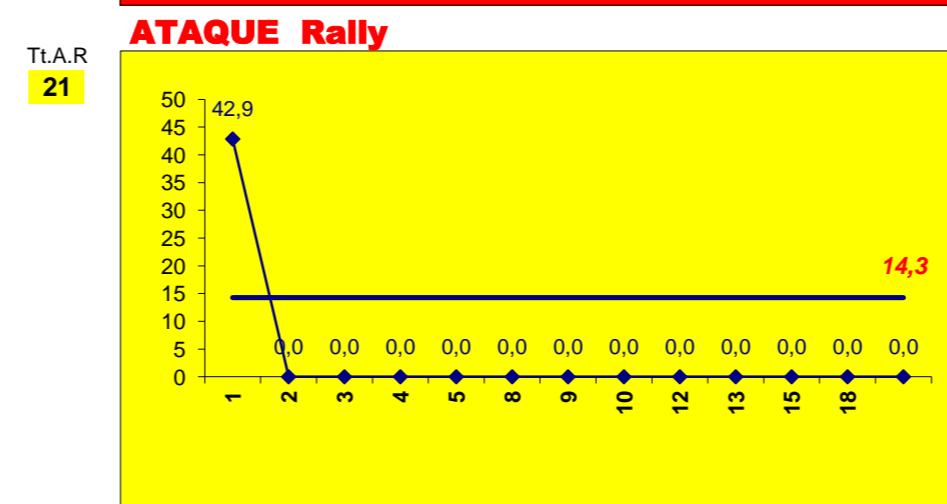

Fase Final 8 - Juniores Femininos 2011-2012

Jogo: **LEIXÕES** x **BRAGA**

2º. Set

Resultado: **25** - **19**

Duração: **██** m

RECEÇÃO							
Atletas	0	1	2	3	Tt.	Ef.	%
1	2	2	1	4	9	1,8	59,3
2					0	###	###
3					0	###	###
4					0	###	###
5					0	###	###
8					0	###	###
9					0	###	###
10					0	###	###
12					0	###	###
13					0	###	###
15	1	1	1	1	4	1,5	50,0
18		1	1	3	5	2,4	80,0
0					0	###	###
LEIXÕES	3	4	3	8	18	1,9	63,0

SERVIÇO								
Atletas	0	1	2	3	4	Tt.	Ef.	%
1		1		1		2	2	50
2						0	###	###
3						0	###	###
4		1	1			2	1,5	38
5	1	4		2	1	8	1,8	44
8						0	###	###
9	2	3		1		6	2	50
10	3	1				4	1,3	31
12						1	1	25
13						0	###	###
15	2					2	1	25
18								
0								
BRAGA	1	14	5	3	2	25	1,6	41

ATAQUE																	
K-s/o	C-s/o	E-s/o	K-ral	C-ral	E-ral	Kill	Cont.	Err	S/O	Rally	Atk	EAsc	EKsc	Ear	Ekr	E.At	E.K
1	2		3	4		4	6	0	3	7	10	33	33	43	43	40	40
2	2			4		2	6	0	4	4	8	50	50	0	0	25	25
2	1		1	3	1	3	4	1	3	5	8	67	67	0	20	25	38
1				1		0	2	0	1	1	2	0	0	0	0	0	0
2						0	0	0	0	0	0	###	###	###	###	###	###
2						0	0	0	0	0	0	###	###	###	###	###	###
2				4		0	6	0	2	4	6	0	0	0	0	0	0
2						0	2	0	2	0	2	0	0	###	###	0	0
2						0	0	0	0	0	0	###	###	###	###	###	###
LEIXÕES	5	10	0	4	16	1	9	26	1	15	21	33	33	14	19	22	25

BLOCO				
K	C	E	Tt.	Ef.
1			1	100
1			1	100
1	2		3	33
2			2	0
2			0	###
2		1	1	-100
2	4		6	33
2			0	###
2			0	###
1	1		2	-50
LEIXÕES	5	9	2	16

DEFESA		
E	Cont.	Tt.
3	3	6
1		0
1	3	4
2	2	2
2		0
2	2	4
1	1	2
1	3	4
2	8	10
BRAGA	10	22

PASSE		
E	R/C	Cont.
		1
		1
2	6	28
LEIXÕES	2	6

Adversário: **BRAGA** Ef. RECEÇÃO - **2,3 76,3**% Ef. SERVIÇO - **2 50**%

Outros ERROS ADVERSÁRIOS - **8** 5 - Total Kills S-O 18 - Total Receções