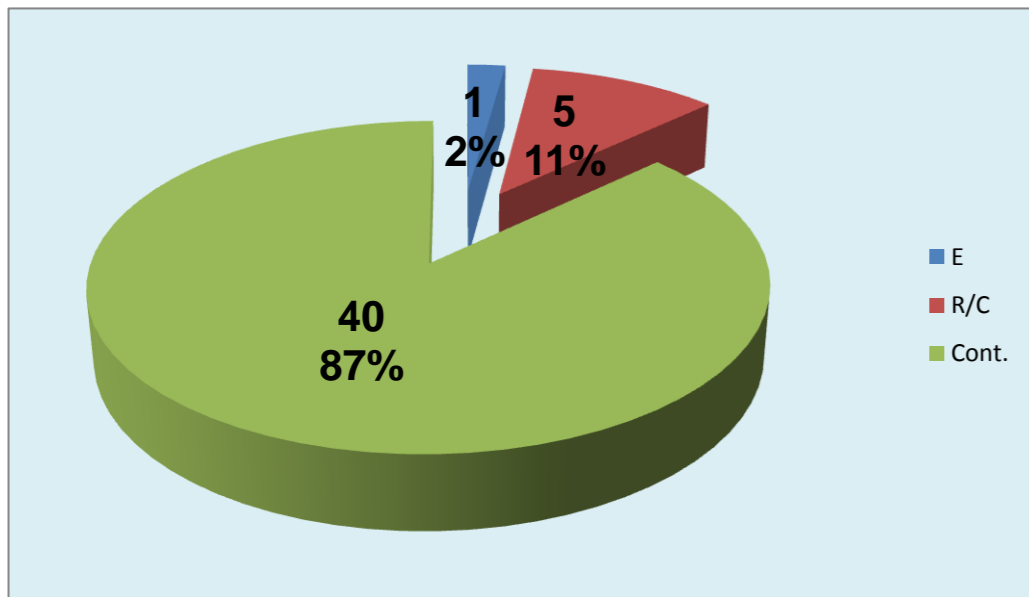

DEFESA

	LEIXÕES Team	LÍBEROS Liberos	18 Libero 1	0 Libero 2
Total	32	9	9	0
Erro	5 16%	1 11%	1 11%	0 #DIV/0!
Cont.	27 84%	8 89%	8 89%	0 #DIV/0!

LEIXÕES LIBEROS

PASSE

Relação da Distribuição

Total de Distribuições	46
Jogo Rápido / Combin.	5 11%
Distribuição Normal	40 87%
Erros de Passe	1 2%