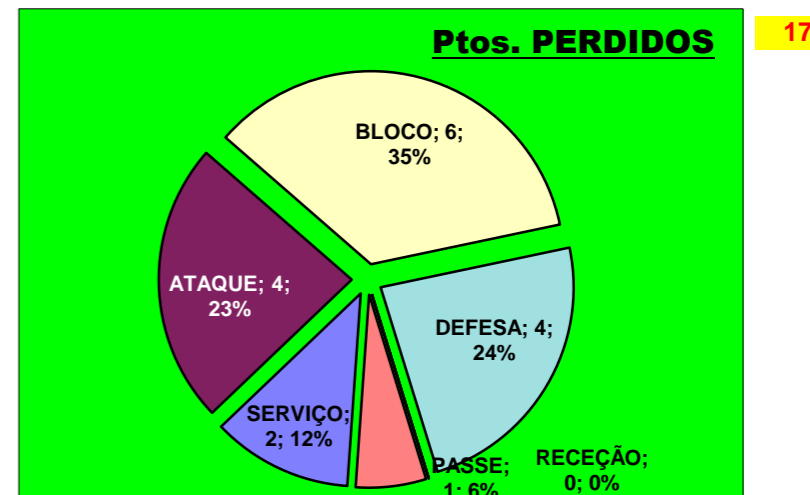

Tt.Serv. **23** **1,8** : Índice (entre 0 e 4)

Tt.A.S/O **16**

Tt.Rec. **16** **2,4** : Índice (entre 0 e 3)

Tt.A.R **17**

## DEFESA

	LEIXÕES Team	LÍBEROS Liberos	18 Libero 1	0 Libero 2
Total	22	3	3	0
Erro	4 18%	0 0%	0 0%	0 #DIV/0!
Cont.	18 82%	3 100%	3 100%	0 #DIV/0!