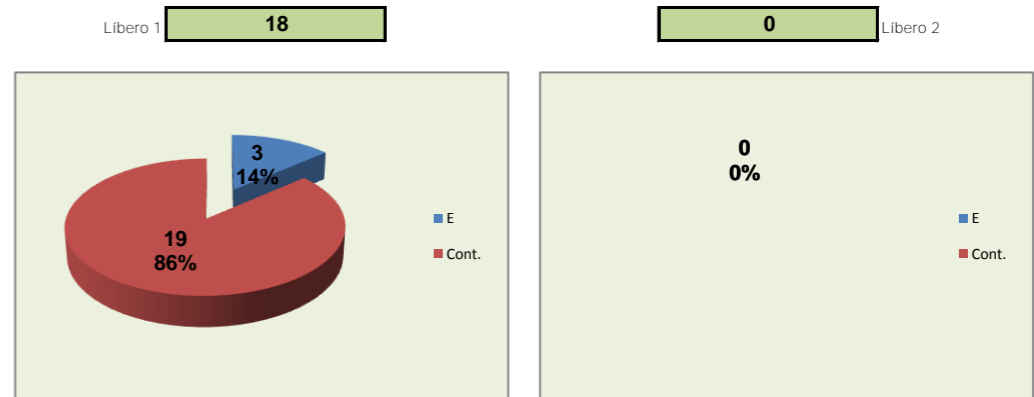

DEFESA

	LEIXÕES Team	LÍBEROS Liberos	18 Libero 1	0 Libero 2
Total	86	22	22	0
Erro	19 22%	3 14%	3 14%	0 #DIV/0!
Cont.	67 78%	19 86%	19 86%	0 #DIV/0!

PASSE

Relação da Distribuição

Total de Distribuições	125
Jogo Rápido / Combin.	15 12%
Distribuição Normal	106 85%
Erros de Passe	4 3%