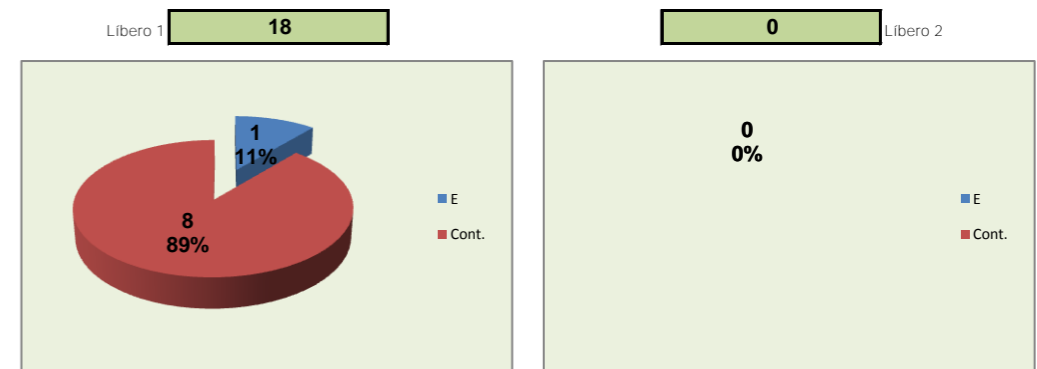

DEFESA

	LEIXÕES Team	LÍBEROS Liberos	18 Libero 1	0 Libero 2
Total	32	9	9	0
Erro	5 16%	1 11%	1 11%	0 #DIV/0!
Cont.	27 84%	8 89%	8 89%	0 #DIV/0!

LEIXÕES LIBEROS

PASSE

Relação da Distribuição

Total de Distribuições	46
Jogo Rápido / Combin.	5 11%
Distribuição Normal	40 87%
Erros de Passe	1 2%