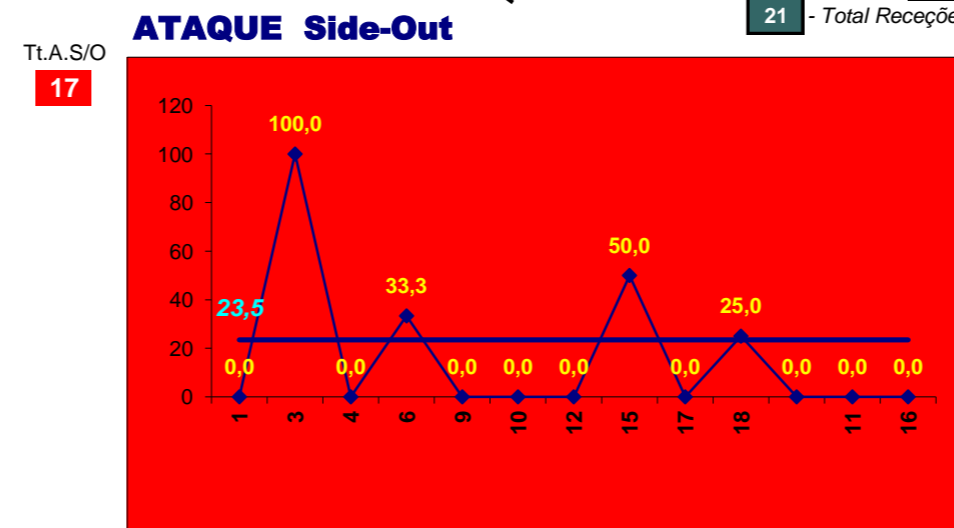

Fase Final 8 - Juniores Femininos 2011-2012

Jogo : **S.C Braga** x **Leixões**

3º. Set

Resultado : **17** - **25**

Duração : **██** m

RECEÇÃO						
Atletas	0	1	2	3	Tt.	Ef. %
1					0	###
3					0	###
4					0	###
6					0	###
9		2		4	6	2,3 77,7
10	2		1	1	4	1,3 41,7
12				2	2	3 ###
15					0	###
17					0	###
18			1		1	2 66,7
0					0	###
11	1	1	3	3	8	2 66,7
16					0	###
S.C Braga	3	3	5	10	21	2,1 68,3

SERVIÇO							
Atletas	0	1	2	3	4	Tt.	Ef. %
1	1	2	1	2		6	1,7 42
3						0	###
4		1				1	1 25
6			1	1		2	2,5 63
9						0	###
10		2		1		3	1,7 42
12		1	1	1		3	2 50
15				2		2	3 75
17						0	###
18						1	0 0
0						0	###
11						0	###
16						0	###
S.C Braga	2	6	3	7	0	18	1,8 46

ATAQUE																		
Atletas	K-s/o	C-s/o	E-s/o	K-ral	C-ral	E-ral	Kill	Cont.	Err	S/O	Rally	Atk	EAsc	EKsc	Ear	Ekr	E.At	E.K
1							0	1	0	1	0	1	0	0	###	###	0	0
1				1			1	1	0	1	1	2	100	100	0	0	50	50
1	2			3	1		2	5	1	3	5	8	33	33	0	20	13	25
2						1	0	2	1	2	1	3	0	0	-100	0	-33	0
1							0	1	0	1	0	1	0	0	###	###	0	0
1	1			1	1		2	2	0	2	2	4	50	50	50	50	50	50
1	1						0	0	0	0	0	0	###	###	###	###	###	###
1	3			1	4	1	2	7	1	4	6	10	25	25	0	17	10	20
							0	0	0	0	0	0	###	###	###	###	###	###
							0	0	0	0	0	0	###	###	###	###	###	###
							0	0	0	0	0	0	###	###	###	###	###	###
S.C Braga	4	13	0	3	15	3	7	28	3	17	21	38	24	24	0	14	11	18

BLOCO					
Atletas	K	C	E	Tt.	Ef. %
1				0	###
1				1	0
1	1		2	3	-50
1				0	###
1				1	100
1	1	2	3	6	-67
1				0	###
1				0	###
S.C Braga	1	4	3	8	-25

DEFESA			
Atletas	E	Cont.	Tt.
2	2		4
1	1		1
1	2		3
1	2		2
3	2		5
1	1		2
1			0
1	3		4
4	4		8
S.C Braga	13	17	30

PASSE			
Atletas	E	R/C	Cont.
	8		17
			6
			1
1			
1			
1			
1			
1			
S.C Braga	1	8	25

Adversário **Leixões** Ef. RECEÇÃO - **1,9 64,7** % Falhados **2** Ef. SERVIÇO - **1,8 45** %

Outros ERROS ADVERSÁRIOS - **7** **4** - Total Kills S-O **19** % **21** - Total Receções

Tt.Serv. **18** **1,8** : Índice (entre 0 e 4)

Tt.A.S/O **17**

- N/ Eficácia de SIDE-OUT

Tt.Rec. **21** **2,1** : Índice (entre 0 e 3)

Tt.A.R **21**