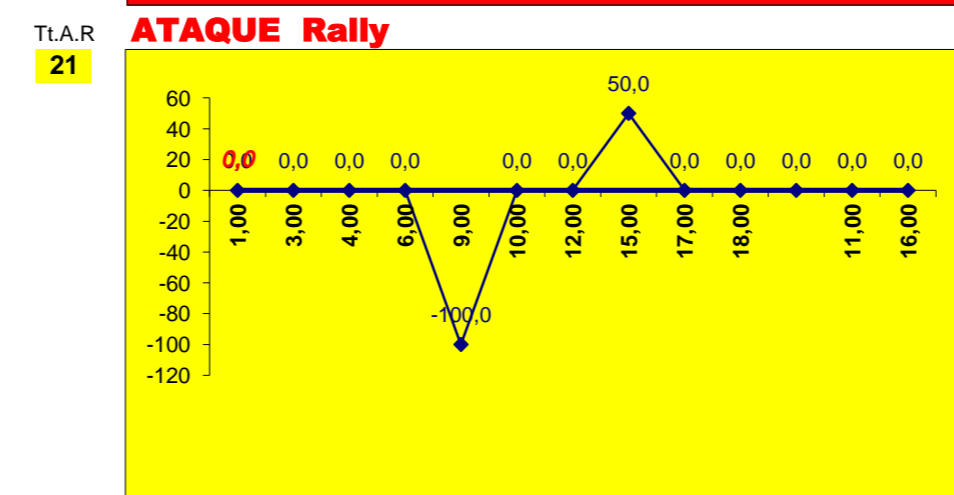

Tt.Serv. **18** **1,8** : Índice (entre 0 e 4)

Tt.A.S/O **17**

- N/ Eficácia de SIDE-OUT

Tt.Rec. **21** **2,1** : Índice (entre 0 e 3)

Tt.A.R **21**

DEFESA

	S.C Braga Team	LÍBEROS Liberos	11 Libero 1	16 Libero 2
Total	30	8	8	0
Erro	13 43%	4 50%	4 50%	0 #DIV/0!
Cont.	17 57%	4 50%	4 50%	0 #DIV/0!