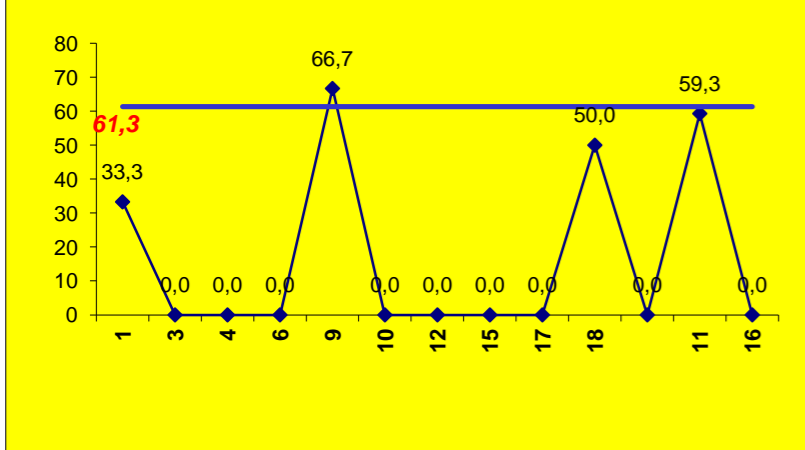

Adversário **Leixões** Ef. RECEÇÃO - 1,8 59,3 % Ef. SERVIÇO - 2 50 %

Outros ERROS ADVERSÁRIOS - 10 3 - Total Kills S-O 12 % 25 - Total Receções

SERVIÇO

23 2,2 : Índice (entre 0 e 4)

ATAQUE Side-Out

19

RECEÇÃO

25 1,8 : Índice (entre 0 e 3)

ATAQUE Rally

26

- N/ Eficácia de SIDE-OUT

24

26

DEFESA

	S.C Braga <small>Team</small>	LÍBEROS <small>Liberos</small>	11 <small>Líbero 1</small>	16 <small>Líbero 2</small>
Total	38	7	7	0
Erro	17 45%	3 43%	3 43%	0 #DIV/0!
Cont.	21 55%	4 57%	4 57%	0 #DIV/0!