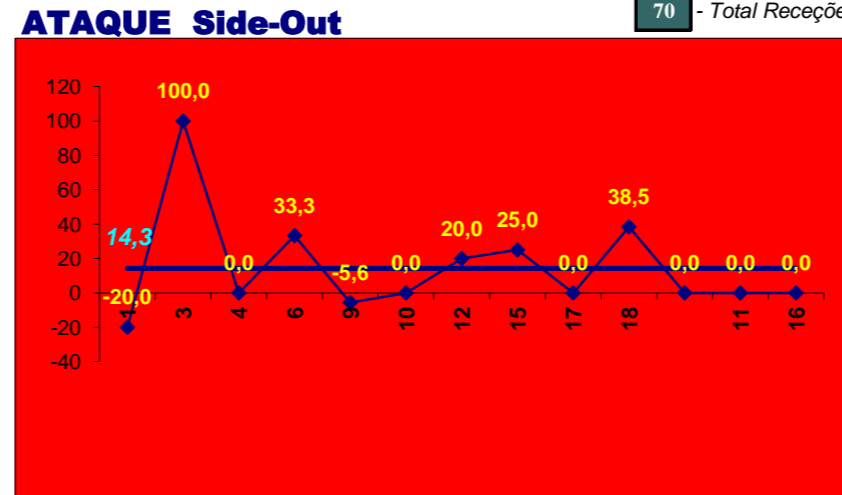

(entre 0 e 3)

SERVIÇO										
Atletas	0	1	2	3	4	Tt.	Ef.	%		
2	4	3	4	1	14	1,9	47			
0	0	0	0	0	0	0	###	###		
0	1	0	0	0	1	1	25			
0	5	3	1	1	10	1,8	45			
0	0	2	0	0	2	2	50			
0	4	2	1	1	8	1,9	47			
0	3	2	4	1	10	2,3	58			
0	2	1	3	1	7	2,4	61			
0	0	0	0	0	0	0	###	###		
1	1	2	2	2	8	2,4	60			
0	0	0	0	0	0	0	###	###		
Leixões	3	20	15	15	7	60	2,1	51,3		

(entre 0 e 4)

ATAQUE																			
K-s/o	C-s/o	E-s/o	K-ral	C-ral	E-ral	Kill	Cont.	Err	S/O	Rally	Atk	EAsc	EKsc	Ear	Ekr	E.At	E.K		
0	4	1	0	3	0	0	7	1	5	3	8	-20	0	0	0	-13	0		
1	0	0	0	1	0	1	1	0	1	1	2	100	100	0	0	50	50		
0	0	0	0	0	0	0	0	0	0	0	0	###	###	###	###	###	###		
1	2	0	1	4	1	2	6	1	3	6	9	33	33	0	17	11	22		
1	15	2	4	7	2	5	22	4	18	13	31	-5,6	5,6	15	31	3,2	16		
0	2	0	0	3	1	0	5	1	2	4	6	0	0	-25	0	-17	0		
2	8	0	0	10	1	2	18	1	10	11	21	20	20	-9,1	0	4,8	9,5		
1	3	0	1	3	0	2	6	0	4	4	8	25	25	25	25	25	25		
0	0	0	0	0	0	0	0	0	0	0	0	###	###	###	###	###	###		
5	8	0	8	16	3	13	24	3	13	27	40	38	38	19	30	25	33		
0	0	0	0	0	0	0	0	0	0	0	0	###	###	###	###	###	###		
0	0	0	0	1	1	0	1	1	0	2	2	###	###	-50	0	-50	0		
0	0	0	0	0	0	0	0	0	0	0	0	###	###	###	###	###	###		
S.C Braga	11	42	3	14	48	9	25	90	12	56	71	14,3	20	7,0	20	10	20		

BLOCO					
K	C	E	Tt.	Ef.	
0	0	1	1	-100	
0	1	0	1	0	
0	0	0	0	###	
0	8	1	9	-11	
1	2	1	4	0	
0	1	0	1	0	
1	0	0	1	100	
0	6	3	9	-33	
0	0	0	0	###	
0	1	0	1	0	
0	0	0	0	###	
Leixões	2	19	6	27	-15

DEFESA			
E	Cont.	Tt.	
4	12	16	
2	1	3	
1	0	1	
5	6	11	
4	6	10	
5	4	9	
5	5	10	
2	5	7	
0	0	0	
4	11	15	
0	0	0	
10	14	24	
0	0	0	
S.C Braga	42	64	106

PASSE			
E	R/C	Cont.	
2	11	49	
2	3	29	
0	0	6	
0	0	3	
0	0	3	
0	0	0	
1	0	2	
0	0	3	
0	0	0	
0	0	0	
1	0	2	
0	0	0	
1	0	2	
0	0	0	
Leixões	6	14	101

Adversário **Leixões** Ef. RECEÇÃO - **1,8** **61,3** %
Falhados **5** Ef. SERVIÇO - **1,9** **47,3** %

Outros ERROS ADVERSÁRIOS - **21**
11 - Total Kills S-O **15,7** %
70 - Total Receções