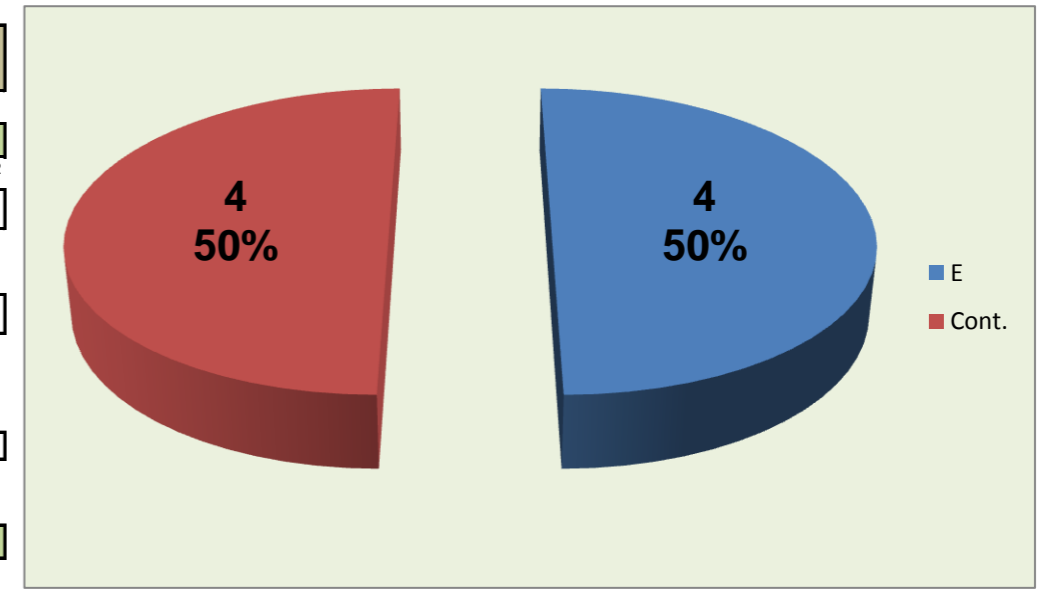

DEFESA

	S.C Braga Team	LÍBEROS Liberos	11 Libero 1	16 Libero 2
Total	30	8	8	0
Erro	13 43%	4 50%	4 50%	0 #DIV/0!
Cont.	17 57%	4 50%	4 50%	0 #DIV/0!

S.C Braga LIBEROS

Libero 1 11

16 Libero 2