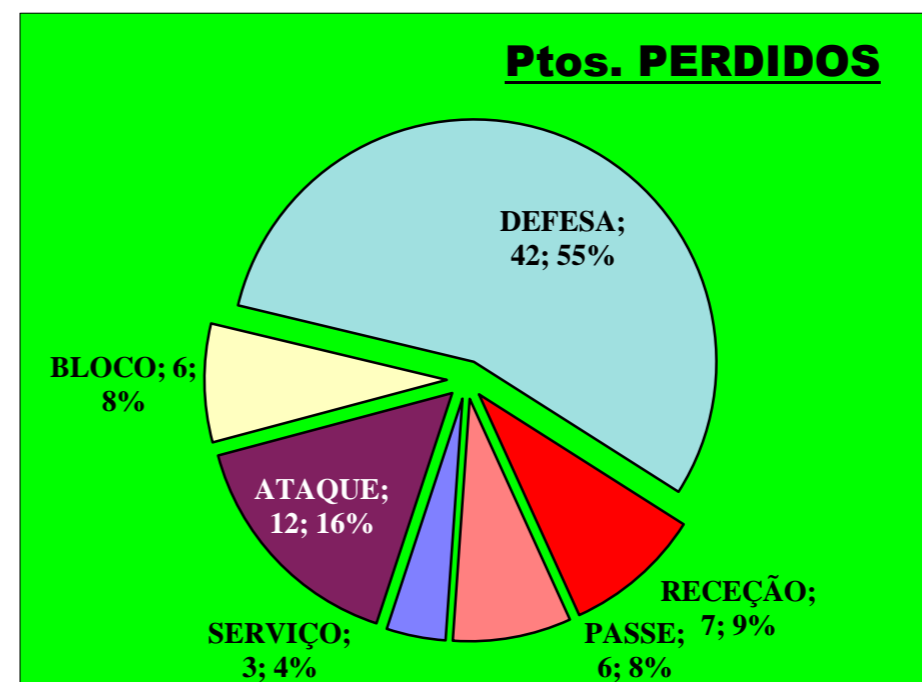

Eficácia Relativa (%)		
P+	P-	Final
2,9	13,2	-8,2
2,9	5,3	-2,7
0	1,3	-0,9
8,8	9,2	-3,6
17,6	15,8	-5,5
2,9	10,5	-6,4
11,8	9,2	-2,7
8,8	6,6	-1,8
0	0	0
44,1	11,8	5,5
0	0	0
0	17,1	-11,8
0	0	0

26 : Erros do Adversário

0 : Pontos "+" Não Reportados

0 : Pontos "-" Não Reportados

PONTOS GANHOS **60**

PONTOS PERDIDOS **76**

60
Total

76
Total

Fase Final 8 - Juniores Femininos 2011-2012

Jogo : **S.C Braga** x **Leixões**

(entre 0 e 3)

		SERVIÇO				Tt.	Ef.	%
Atletas		0	1	2	3	4		
1								
3								
4								
6								
9								
10								
12								
15								
17								
18								
11								
16								
S.C Braga		0	7	8	4	4	23	2,2 56 %