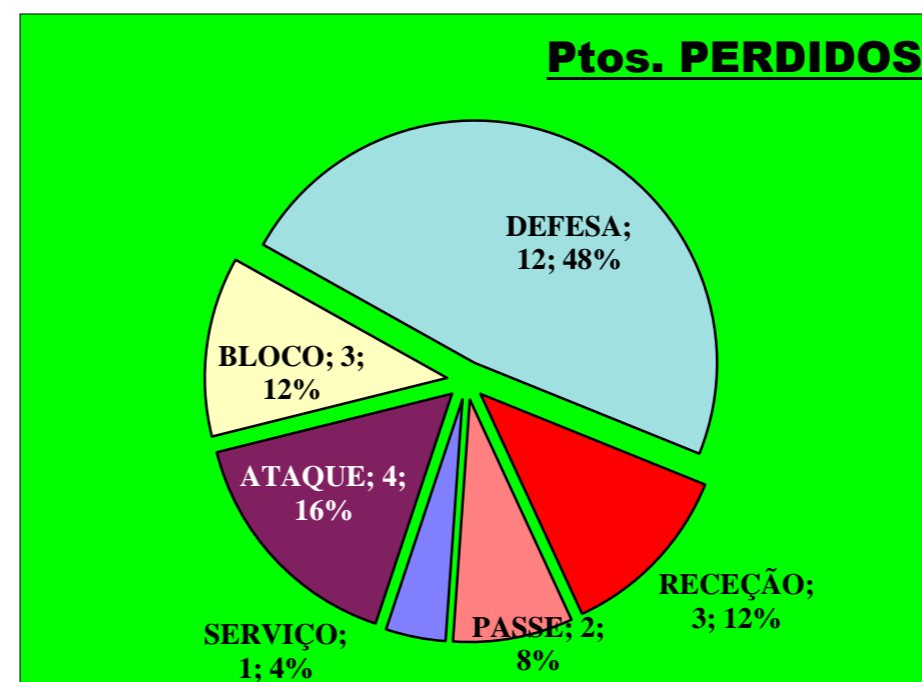

Fase Final 8 - Juniores Femininos 2011-2012

Jogo : **S.C Braga** x **Leixões**

2º. Set

Resultado : **19** - **25**

Duração : **0** m

Resultados Globais

	SERVIÇO			ATAQUE			BLOCO			DEFESA	RECEÇÃO	PASSE
	T	+	-	T	+	-	T	+	-			
1	1	0	1	0	0	0	1	0	1	2	0	2
3	0	0	0	0	0	0	0	0	0	0	0	0
4	0	0	0	0	0	0	0	0	0	0	0	0
6	1	1	0	0	0	0	0	0	0	2	0	0
9	0	0	0	2	1	1	1	0	1	0	2	0
10	1	1	0	1	0	1	0	0	0	2	0	0
12	0	0	0	1	1	0	0	0	0	1	0	0
15	0	0	0	0	0	0	1	0	1	1	0	0
17	0	0	0	0	0	0	0	0	0	0	0	0
18	1	1	0	10	9	1	0	0	0	1	1	0
0	0	0	0	0	0	0	0	0	0	0	0	0
11				1	0	1				3	0	0
16				0	0	0				0	0	0
S.C Braga	4	3	1	15	11	4	3	0	3	12	3	2

Total		
T	P+	P-
6	0	6
0	0	0
0	0	0
3	1	2
5	1	4
4	1	3
2	1	1
2	0	2
0	0	0
13	10	3
0	0	0
4	0	4
0	0	0
39	14	25

Eficácia Absoluta (%)		
P+	P-	Final
0	100	-100
#DIV/0!	#DIV/0!	#DIV/0!
#DIV/0!	#DIV/0!	#DIV/0!
33,3	66,7	-33,3
20	80	-60
25	75	-50
50	50	0
0	100	-100
#DIV/0!	#DIV/0!	#DIV/0!
76,9	23,1	53,8
#DIV/0!	#DIV/0!	#DIV/0!
0	100	-100
#DIV/0!	#DIV/0!	#DIV/0!
35,9	64,1	-28,2

Eficácia Relativa (%)		
P+	P-	Final
0	24	-15,4
0	0	0
0	0	0
7,1	8	-2,6
7,1	16	-7,7
7,1	12	-5,1
7,1	4	0
0	8	-5,1
0	0	0
71,4	12	17,9
0	0	0
0	16	-10,3
0	0	0

Pontos de Ataque

5 : Erros do Adversário

0 : Pontos "+" Não Reportados

0 : Pontos "-" Não Reportados

PONTOS GANHOS **19**

PONTOS PERDIDOS **25**

19

25