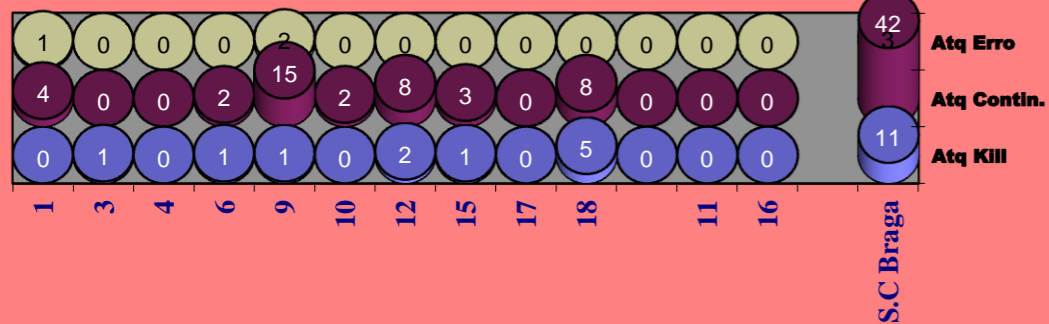

Outros ERROS ADVERSÁRIOS - **21**
11 - Total Kills S-O **15,7** %
70 - Total Receções

RECEÇÃO

RECEÇÃO

SERVIÇO

SERVIÇO

Ataque Side-Out

Ataque Rally

DEFESA

	S.C Braga Team	LÍBEROS Liberos	11 Libero 1	16 Libero 2
Total	106	24	24	0
Erro	42 40%	10 42%	10 42%	0 #DIV/0!
Cont.	64 60%	14 58%	14 58%	0 #DIV/0!

PASSE

Relação da Distribuição

Total de Distribuições	121
Jogo Rápido / Combin.	14 12%
Distribuição Normal	101 83%
Erros de Passe	6 5%