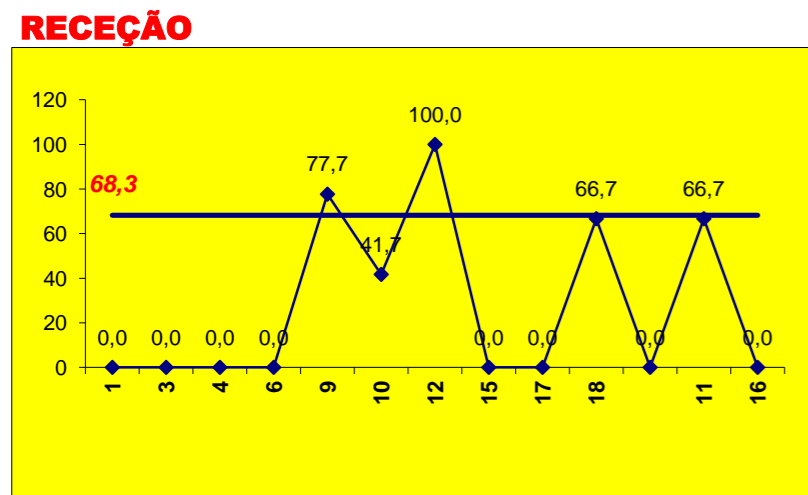

Tt.A.S/O **17**

- N/ Eficácia de SIDE-OUT

Tt.Rec. **21** **2,1** : Índice (entre 0 e 3)