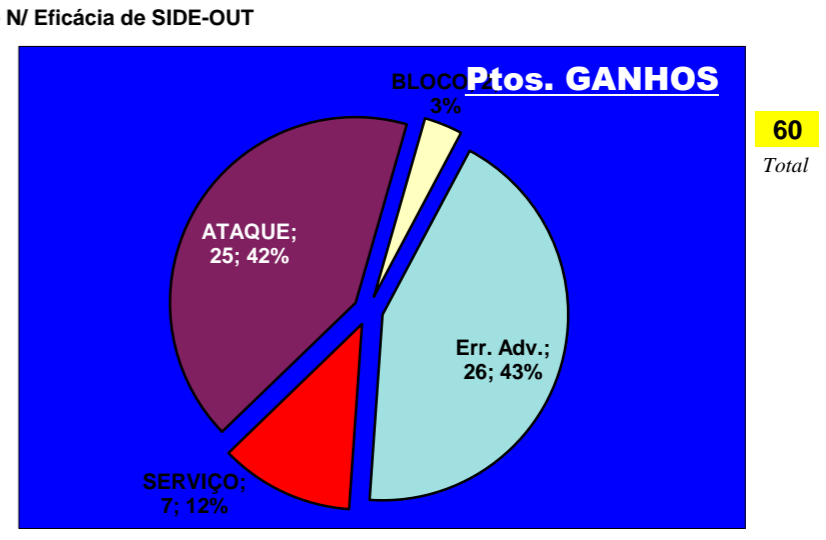

(entre 0 e 3)

SERVIÇO										
Atletas	0	1	2	3	4	Tt.	Ef.	%		
2	4	3	4	1	14	1,9	47			
0	0	0	0	0	0	0	###	###		
0	1	0	0	0	1	1	25			
0	5	3	1	1	10	1,8	45			
0	0	2	0	0	2	2	50			
0	4	2	1	1	8	1,9	47			
0	3	2	4	1	10	2,3	58			
0	2	1	3	1	7	2,4	61			
0	0	0	0	0	0	0	###	###		
1	1	2	2	2	8	2,4	60			
0	0	0	0	0	0	0	###	###		
Leixões	3	20	15	15	7	60	2,1	51,3		

(entre 0 e 4)

ATAQUE																			
K-s/o	C-s/o	E-s/o	K-ral	C-ral	E-ral	Kill	Cont.	Err	S/O	Rally	Atk	EAsc	EKsc	Ear	Ekr	E.At	E.K		
0	4	1	0	3	0	0	7	1	5	3	8	-20	0	0	0	-13	0		
1	0	0	0	1	0	1	1	0	1	1	2	100	100	0	0	50	50		
0	0	0	0	0	0	0	0	0	0	0	0	###	###	###	###	###	###		
1	2	0	1	4	1	2	6	1	3	6	9	33	33	0	17	11	22		
1	15	2	4	7	2	5	22	4	18	13	31	-5,6	5,6	15	31	3,2	16		
0	2	0	0	3	1	0	5	1	2	4	6	0	0	-25	0	-17	0		
2	8	0	0	10	1	2	18	1	10	11	21	20	20	-9,1	0	4,8	9,5		
1	3	0	1	3	0	2	6	0	4	4	8	25	25	25	25	25	25		
0	0	0	0	0	0	0	0	0	0	0	0	###	###	###	###	###	###		
5	8	0	8	16	3	13	24	3	13	27	40	38	38	19	30	25	33		
0	0	0	0	0	0	0	0	0	0	0	0	###	###	###	###	###	###		
0	0	0	0	1	1	0	1	1	0	2	2	###	###	-50	0	-50	0		
0	0	0	0	0	0	0	0	0	0	0	0	###	###	###	###	###	###		
S.C Braga	11	42	3	14	48	9	25	90	12	56	71	14,3	20	7,0	20	10	20		

BLOCO					
K	C	E	Tt.	Ef.	
0	0	1	1	-100	
0	1	0	1	0	
0	0	0	0	###	
0	8	1	9	-11	
1	2	1	4	0	
0	1	0	1	0	
1	0	0	1	100	
0	6	3	9	-33	
0	0	0	0	###	
0	1	0	1	0	
0	0	0	0	###	
Leixões	2	19	6	27	-15

DEFESA			
E	Cont.	Tt.	
4	12	16	
2	1	3	
1	0	1	
5	6	11	
4	6	10	
5	4	9	
5	5	10	
2	5	7	
0	0	0	
4	11	15	
0	0	0	
10	14	24	
0	0	0	
S.C Braga	42	64	106

PASSE			
E	R/C	Cont.	
2	11	49	
2	3	29	
0	0	6	
0	0	3	
0	0	3	
0	0	0	
1	0	2	
0	0	3	
0	0	0	
0	0	0	
1	0	2	
0	0	0	
1	0	2	
0	0	0	
Leixões	6	14	101

Adversário **Leixões** Ef. RECEÇÃO - **1,8** **61,3** %
Falhados **5** Ef. SERVIÇO - **1,9** **47,3** %

Outros ERROS ADVERSÁRIOS - **21**
11 - Total Kills S-O **15,7** %
70 - Total Receções