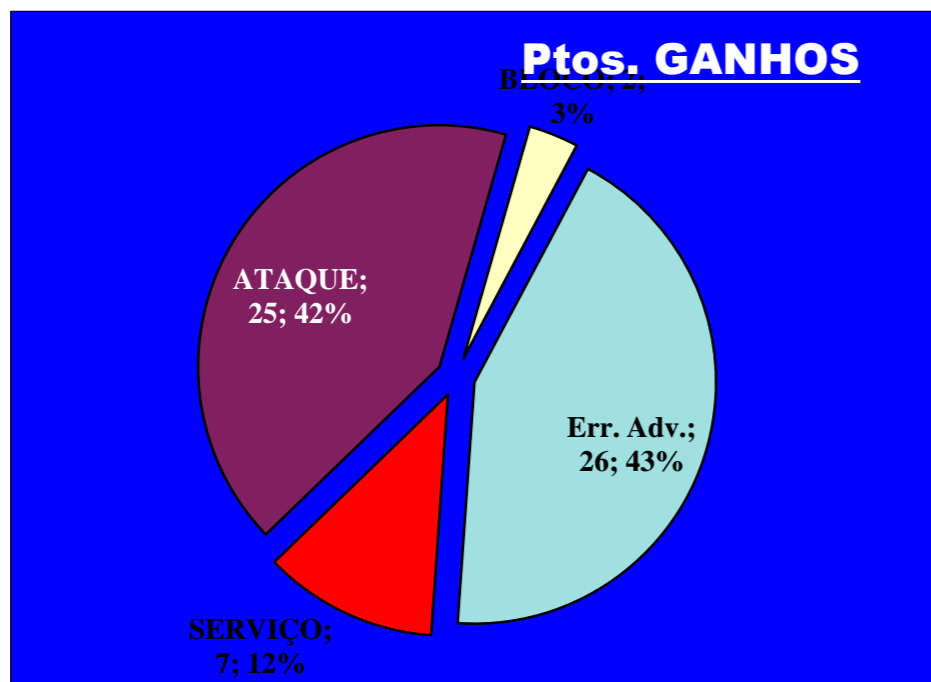

Total		
T	P+	P-
11	1	10
5	1	4
1	0	1
10	3	7
18	6	12
9	1	8
11	4	7
8	3	5
0	0	0
24	15	9
0	0	0
13	0	13
0	0	0
110	34	76

Eficácia Absoluta (%)		
P+	P-	Final
9,1	90,9	-81,8
20	80	-60
0	100	-100
30	70	-40
33,3	66,7	-33,3
11,1	88,9	-77,8
36,4	63,6	-27,3
37,5	62,5	-25
#DIV/0!	#DIV/0!	#DIV/0!
62,5	37,5	25
#DIV/0!	#DIV/0!	#DIV/0!
0	100	-100
#DIV/0!	#DIV/0!	#DIV/0!
30,9	69,1	-38,2

Eficácia Relativa (%)		
P+	P-	Final
2,9	13,2	-8,2
2,9	5,3	-2,7
0	1,3	-0,9
8,8	9,2	-3,6
17,6	15,8	-5,5
2,9	10,5	-6,4
11,8	9,2	-2,7
8,8	6,6	-1,8
0	0	0
44,1	11,8	5,5
0	0	0
0	17,1	-11,8
0	0	0

26 : Erros do Adversário

0 : Pontos "+" Não Reportados

0 : Pontos "-" Não Reportados

PONTOS GANHOS **60**

PONTOS PERDIDOS **76**

60
Total

76
Total

Fase Final 8 - Juniores Femininos 2011-2012

Jogo : **S.C Braga** x **Leixões**