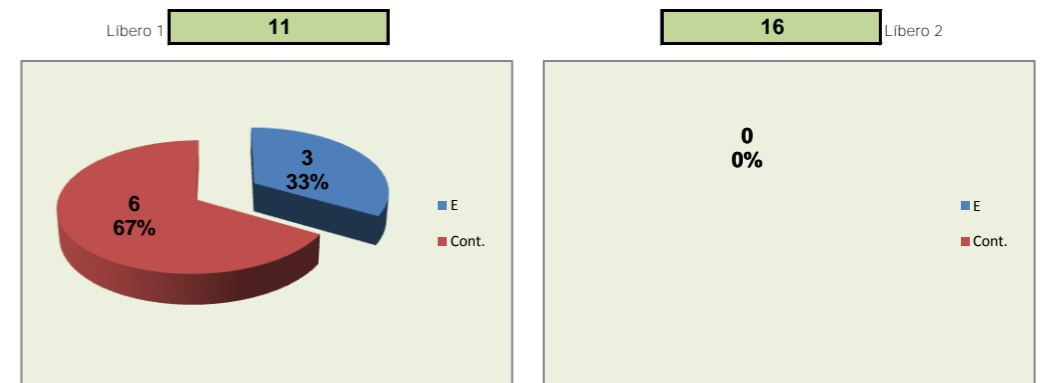

PASSE		
E	R/C	Cont.
2	3	32
		1
		2
		1
		2
S.C Braga	2	38

Adversário **Leixões**
 Ef. RECEÇÃO - **1,8 61,0** %
 Ef. SERVIÇO - **1,9 47** %
 Outros ERROS ADVERSÁRIOS - **4**

4 - Total Kills S-O
17 % - N/ Eficácia de SIDE-OUT
24 - Total Receções

DEFESA

	S.C Braga <small>Team</small>	LÍBEROS	11 <small>Libero 1</small>	16 <small>Libero 2</small>
Total	38	9	9	0
Erro	12 32%	3 33%	3 33%	0 #DIV/0!
Cont.	26 68%	6 67%	6 67%	0 #DIV/0!

PASSE

Relação da Distribuição

Total de Distribuições	43
Jogo Rápido / Combin.	3 7%
Distribuição Normal	38 88%
Erros de Passe	2 5%

Fase Final 8 - Juniores Femininos 2011-2012

Jogo : **S.C Braga** x **Leixões**

2º. Set

Resultado : **19** - **25**