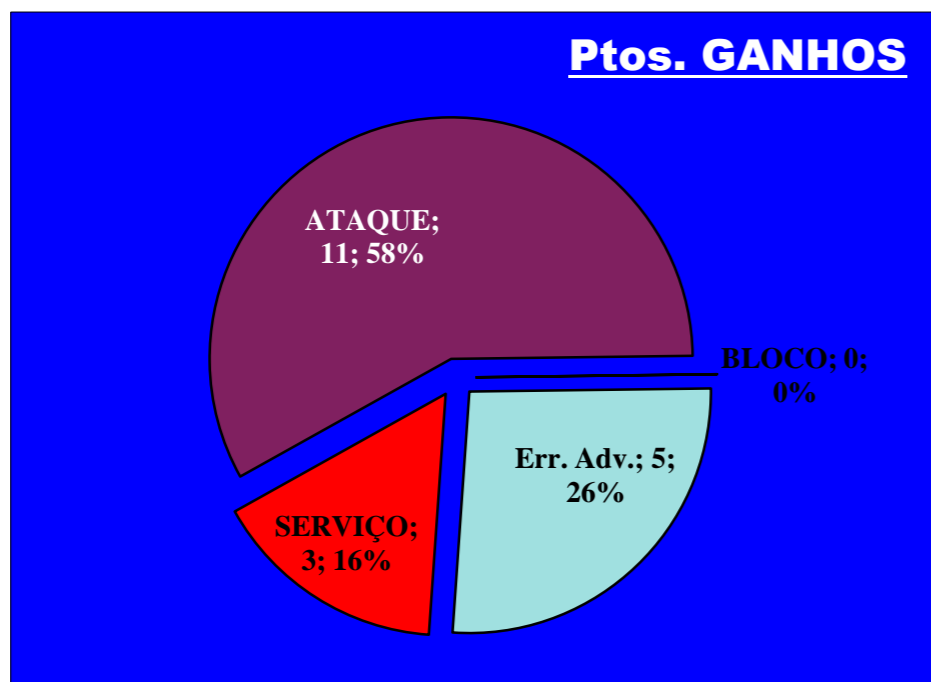

Fase Final 8 - Juniores Femininos 2011-2012

Jogo : **S.C Braga** x **Leixões**

2º. Set

Resultado : **19** - **25**

Duração : **0** m

Resultados Globais

	SERVIÇO			ATAQUE			BLOCO			DEFESA	RECEÇÃO	PASSE
	T	+	-	T	+	-	T	+	-			
1	1	0	1	0	0	0	1	0	1	2	0	2
3	0	0	0	0	0	0	0	0	0	0	0	0
4	0	0	0	0	0	0	0	0	0	0	0	0
6	1	1	0	0	0	0	0	0	0	2	0	0
9	0	0	0	2	1	1	1	0	1	0	2	0
10	1	1	0	1	0	1	0	0	0	2	0	0
12	0	0	0	1	1	0	0	0	0	1	0	0
15	0	0	0	0	0	0	1	0	1	1	0	0
17	0	0	0	0	0	0	0	0	0	0	0	0
18	1	1	0	10	9	1	0	0	0	1	1	0
0	0	0	0	0	0	0	0	0	0	0	0	0
11				1	0	1				3	0	0
16				0	0	0				0	0	0
S.C Braga	4	3	1	15	11	4	3	0	3	12	3	2

Total		
T	P+	P-
6	0	6
0	0	0
0	0	0
3	1	2
5	1	4
4	1	3
2	1	1
2	0	2
0	0	0
13	10	3
0	0	0
4	0	4
0	0	0
39	14	25

Eficácia Absoluta (%)		
P+	P-	Final
0	100	-100
#DIV/0!	#DIV/0!	#DIV/0!
#DIV/0!	#DIV/0!	#DIV/0!
33,3	66,7	-33,3
20	80	-60
25	75	-50
50	50	0
0	100	-100
#DIV/0!	#DIV/0!	#DIV/0!
76,9	23,1	53,8
#DIV/0!	#DIV/0!	#DIV/0!
0	100	-100
#DIV/0!	#DIV/0!	#DIV/0!
35,9	64,1	-28,2

Eficácia Relativa (%)		
P+	P-	Final
0	24	-15,4
0	0	0
0	0	0
7,1	8	-2,6
7,1	16	-7,7
7,1	12	-5,1
7,1	4	0
0	8	-5,1
0	0	0
71,4	12	17,9
0	0	0
0	16	-10,3
0	0	0

Pontos de Ataque

5 : Erros do Adversário

0 : Pontos "+" Não Reportados

0 : Pontos "-" Não Reportados

PONTOS GANHOS **19**

PONTOS PERDIDOS **25**

19