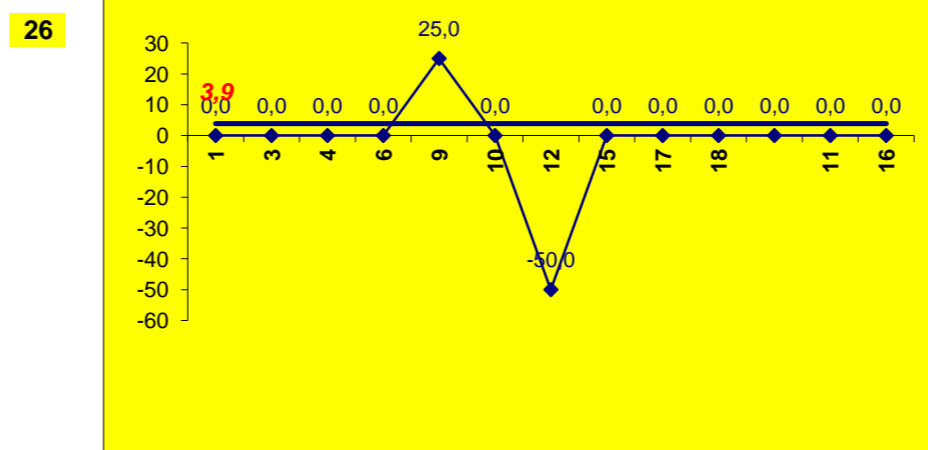

Adversário **Leixões** Ef. RECEÇÃO - 1,8 59,3 % Ef. SERVIÇO - 2 50 %

Outros ERROS ADVERSÁRIOS - 10 3 - Total Kills S-O 12 % 25 - Total Receções

SERVIÇO

23 2,2 : Índice (entre 0 e 4)

ATAQUE Side-Out

19

RECEÇÃO

25 1,8 : Índice (entre 0 e 3)

ATAQUE Rally

26

- N/ Eficácia de SIDE-OUT

24

26

DEFESA

	S.C Braga <small>Team</small>	LÍBEROS <small>Liberos</small>	11 <small>Líbero 1</small>	16 <small>Líbero 2</small>
Total	38	7	7	0
Erro	17 45%	3 43%	3 43%	0 #DIV/0!
Cont.	21 55%	4 57%	4 57%	0 #DIV/0!