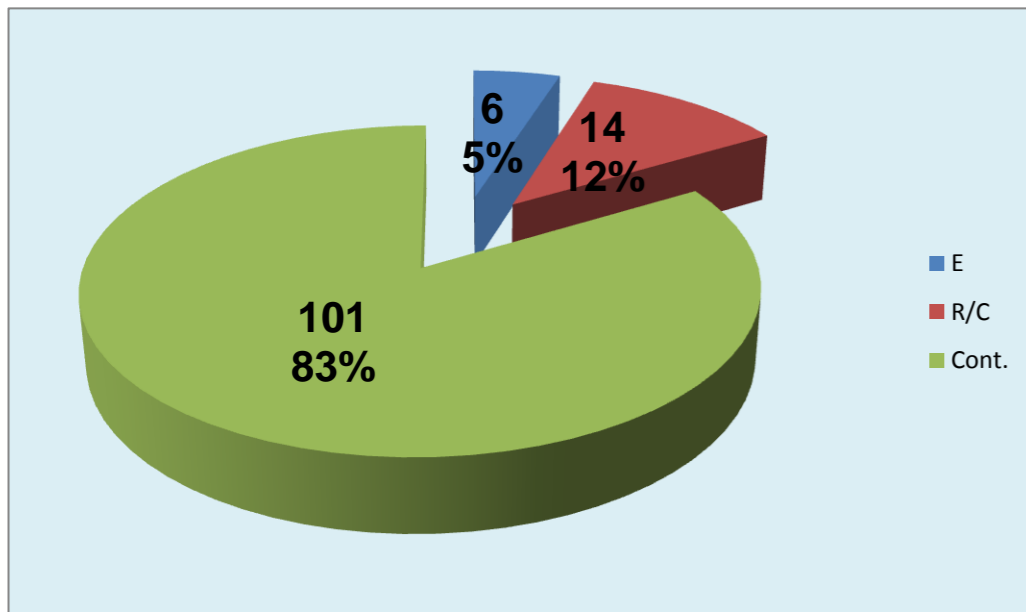

DEFESA

	S.C Braga Team	LÍBEROS Liberos	11 Libero 1	16 Libero 2
Total	106	24	24	0
Erro	42 40%	10 42%	10 42%	0 #DIV/0!
Cont.	64 60%	14 58%	14 58%	0 #DIV/0!

PASSE

Relação da Distribuição

Total de Distribuições	121
Jogo Rápido / Combin.	14 12%
Distribuição Normal	101 83%
Erros de Passe	6 5%