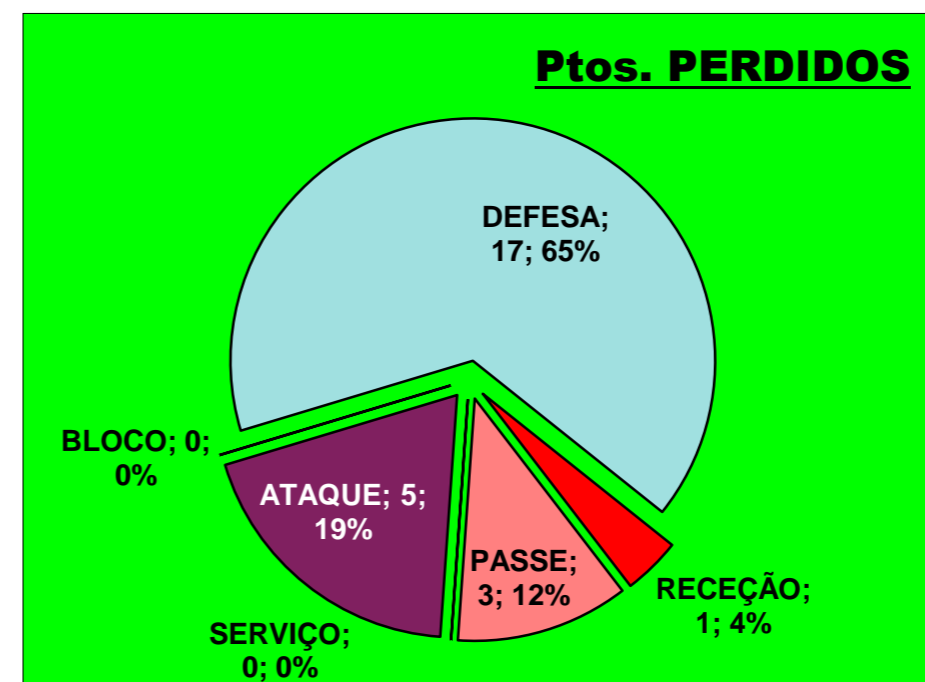

Fase Final 8 - Juniores Femininos 2011-2012

Jogo : **S.C Braga** x **Leixões**

1º. Set

Resultado : **24** - **26**

Duração : **0** m

Resultados Globais

	SERVIÇO			ATAQUE			BLOCO			DEFESA	RECEÇÃO	PASSE
	T	+	-	T	+	-	T	+	-			
1	1	1	0	1	0	1	0	0	0	0	0	0
3	0	0	0	0	0	0	0	0	2	0	2	
4	0	0	0	0	0	0	0	0	0	0	0	
6	0	0	0	0	0	0	0	0	2	0	0	
9	0	0	0	6	4	2	1	1	4	1	0	
10	0	0	0	0	0	0	0	0	0	0	0	
12	1	1	0	2	1	1	0	0	3	0	0	
15	1	1	0	0	0	0	0	0	1	0	0	
17	0	0	0	0	0	0	0	0	0	0	0	
18	1	1	0	3	2	1	0	0	2	0	0	
0	0	0	0	0	0	0	0	0	0	0	0	
11				0	0	0			3	0	1	
16				0	0	0			0	0	0	
S.C Braga	4	4	0	12	7	5	1	1	0	17	1	3

Total		
T	P+	P-
2	1	1
4	0	4
0	0	0
2	0	2
12	5	7
0	0	0
6	2	4
2	1	1
0	0	0
6	3	3
0	0	0
4	0	4
0	0	0
38	12	26

Eficácia Absoluta (%)		
P+	P-	Final
50	50	0
0	100	-100
#DIV/0!	#DIV/0!	#DIV/0!
0	100	-100
41,7	58,3	-16,7
#DIV/0!	#DIV/0!	#DIV/0!
33,3	66,7	-33,3
50	50	0
#DIV/0!	#DIV/0!	#DIV/0!
50	50	0
#DIV/0!	#DIV/0!	#DIV/0!
0	100	-100
#DIV/0!	#DIV/0!	#DIV/0!
31,6	68,4	-36,8

Eficácia Relativa (%)		
P+	P-	Final
8,3	3,8	0
0	15,4	-10,5
0	0	0
0	7,7	-5,3
41,7	26,9	-5,3
0	0	0
16,7	15,4	-5,3
8,3	3,8	0
0	0	0
25	11,5	0
0	0	0
0	15,4	-10,5
0	0	0

- **12** : Erros do Adversário
- **0** : Pontos " + " Não Reportados
- **0** : Pontos " - " Não Reportados
- PONTOS GANHOS **24**
- PONTOS PERDIDOS **26**

24

26