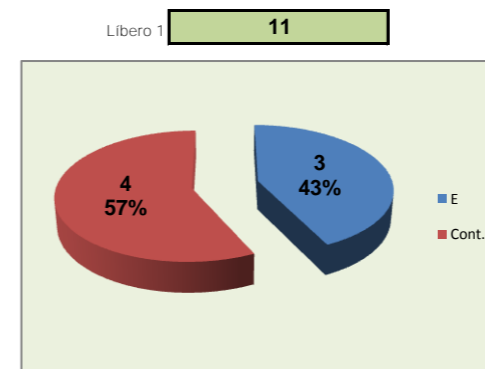

25 1,8 : Índice (entre 0 e 3)

ATAQUE Rally

26

- N/ Eficácia de SIDE-OUT

24

26

DEFESA

	S.C Braga <small>Team</small>	LÍBEROS <small>Liberos</small>	11 <small>Líbero 1</small>	16 <small>Líbero 2</small>
Total	38	7	7	0
Erro	17 45%	3 43%	3 43%	0 #DIV/0!
Cont.	21 55%	4 57%	4 57%	0 #DIV/0!

S.C Braga

LÍBEROS

PASSE

Relação da Distribuição

Total de Distribuições	44
Jogo Rápido / Combin.	3 7%
Distribuição Normal	38 86%
Erros de Passe	3 7%

Fase Final 8 - Juniores Femininos 2011-2012

Jogo : **S.C Braga** x **Leixões**

1º. Set

Resultado : **24** - **26**

Duração : **0** m

Resultados Globais

	SERVIÇO			ATAQUE			BLOCO			DEFESA	RECEÇÃO	PASSE
	T	+	-	T	+	-	T	+	-			
1	1	1	0	1	0	1	0	0	0	0	0	0
3	0	0	0	0	0	0	0	0	2	0	2	
4	0	0	0	0	0	0	0	0	0	0	0	
6	0	0	0	0	0	0	0	0	2	0	0	
9	0	0	0	6	4	2	1	1	4	1	0	
10	0	0	0	0	0	0	0	0	0	0	0	
12	1	1	0	2	1	1	0	0	3	0	0	
15	1	1	0	0	0	0	0	0	1	0	0	
17	0	0	0	0	0	0	0	0	0	0	0	
18	1	1	0	3	2	1	0	0	2	0	0	
0	0	0	0	0	0	0	0	0	0	0	0	
11				0	0	0			3	0	1	
16				0	0	0			0	0	0	
S.C Braga	4	4	0	12	7	5	1	1	0	17	1	3