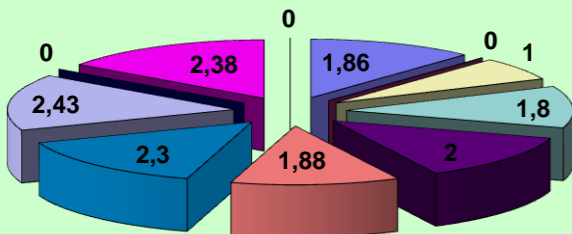

PASSE			
E	R/C	Cont.	
2	11	49	
2	3	29	
0	0	6	
0	0	3	
0	0	3	
0	0	0	
1	0	2	
0	0	3	
0	0	0	
0	0	0	
1	0	2	
0	0	0	
1	0	2	
0	0	0	
Leixões	6	14	101

Adversário **Leixões** Ef. RECEÇÃO - **1,8** **61,3** %
 Falhados **5** Ef. SERVIÇO - **1,9** **47,3** %

Outros ERROS ADVERSÁRIOS - **21**
11 - Total Kills S-O **15,7** %
70 - Total Receções

RECEÇÃO

RECEÇÃO

SERVIÇO

SERVIÇO

Ataque Side-Out

Ataque Rally

DEFESA

	S.C Braga Team	LÍBEROS Liberos	11 Libero 1	16 Libero 2
Total	106	24	24	0
Erro	42 40%	10 42%	10 42%	0 #DIV/0!
Cont.	64 60%	14 58%	14 58%	0 #DIV/0!

PASSE

Relação da Distribuição

Total de Distribuições	121
Jogo Rápido / Combin.	14 12%
Distribuição Normal	101 83%
Erros de Passe	6 5%