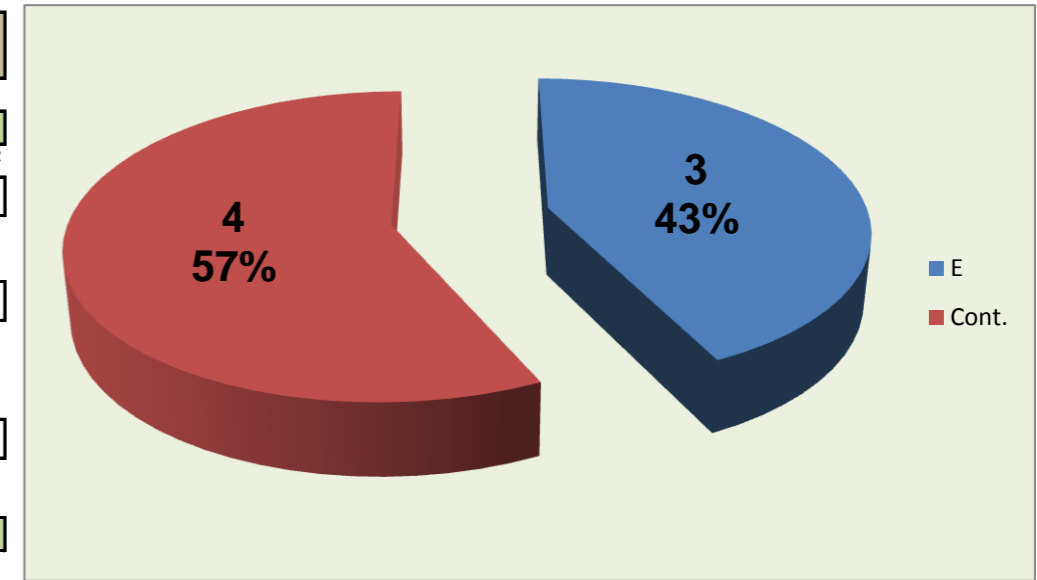

DEFESA

	S.C Braga Team	LÍBEROS Liberos	11 Líbero 1	16 Líbero 2
Total	38	7	7	0
Erro	17 45%	3 43%	3 43%	0 #DIV/0!
Cont.	21 55%	4 57%	4 57%	0 #DIV/0!

S.C Braga

LÍBEROS

PASSE

Relação da Distribuição

Total de Distribuições	44
Jogo Rápido / Combin.	3 7%
Distribuição Normal	38 86%
Erros de Passe	3 7%