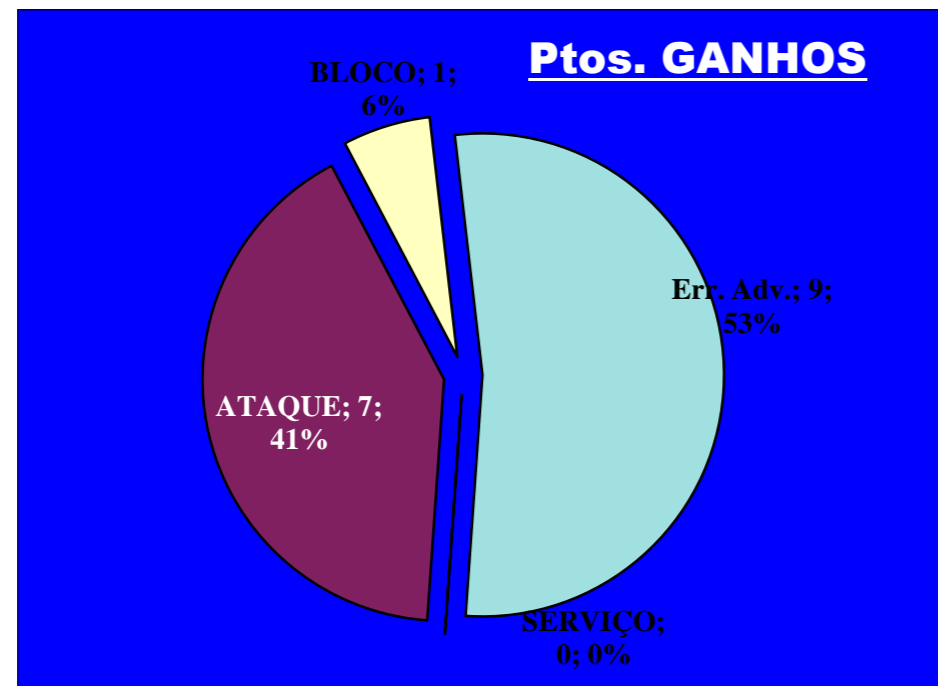

Eficácia Relativa (%)		
P+	P-	Final
0	12	-9,1
12,5	0	3
0	4	-3
25	12	-3
0	4	-3
0	20	-15,2
12,5	8	-3
25	8	0
0	0	0
25	12	-3
0	0	0
0	20	-15,2
0	0	0

Pontos de Ataque

+ -

9 : Erros do Adversário

0 : Pontos "+" Não Reportados

0 : Pontos "-" Não Reportados

PONTOS GANHOS **17**

PONTOS PERDIDOS **25**

17

25