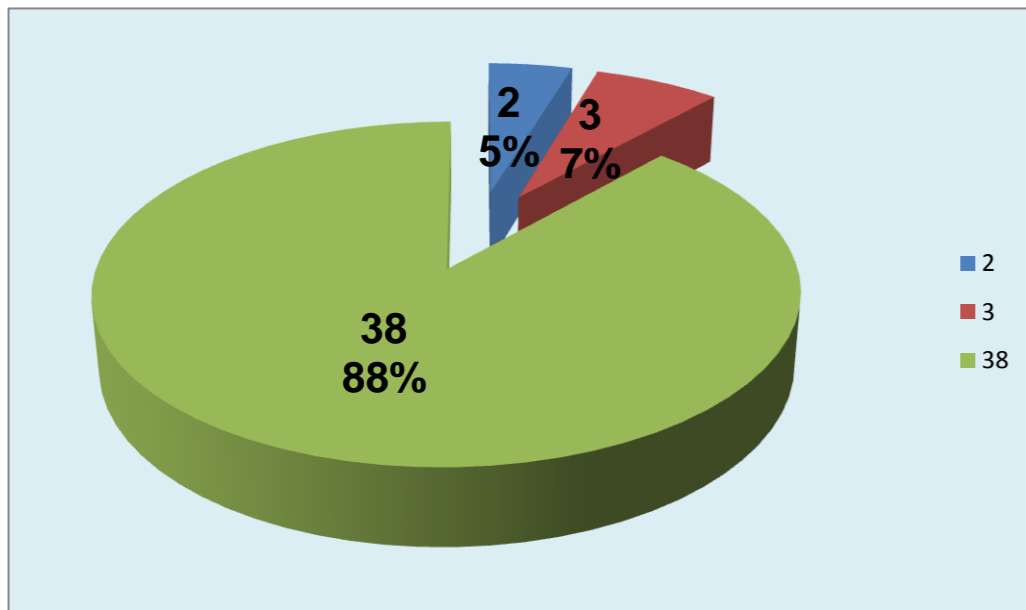

DEFESA

	S.C Braga Team	LÍBEROS	11 Libero 1	16 Libero 2
Total	38	9	9	0
Erro	12 32%	3 33%	3 33%	0 #DIV/0!
Cont.	26 68%	6 67%	6 67%	0 #DIV/0!

PASSE

Relação da Distribuição

Total de Distribuições	43
Jogo Rápido / Combin.	3 7%
Distribuição Normal	38 88%
Erros de Passe	2 5%