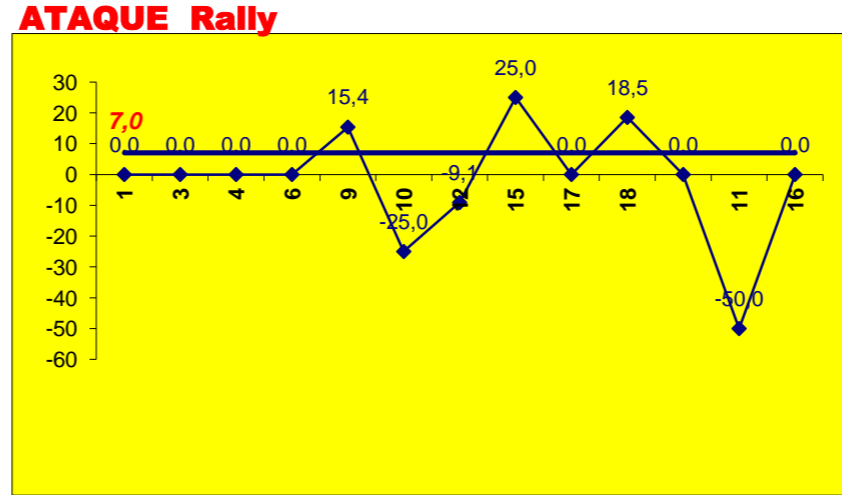

(entre 0 e 3)

SERVIÇO										
Atletas	0	1	2	3	4	Tt.	Ef.	%		
2	4	3	4	1	14	1,9	47			
0	0	0	0	0	0	0	###	###		
0	1	0	0	0	1	1	25			
0	5	3	1	1	10	1,8	45			
0	0	2	0	0	2	2	50			
0	4	2	1	1	8	1,9	47			
0	3	2	4	1	10	2,3	58			
0	2	1	3	1	7	2,4	61			
0	0	0	0	0	0	0	###	###		
1	1	2	2	2	8	2,4	60			
0	0	0	0	0	0	0	###	###		
Leixões	3	20	15	15	7	60	2,1	51,3		

(entre 0 e 4)

ATAQUE																			
K-s/o	C-s/o	E-s/o	K-ral	C-ral	E-ral	Kill	Cont.	Err	S/O	Rally	Atk	EAsc	EKsc	Ear	Ekr	E.At	E.K		
0	4	1	0	3	0	0	7	1	5	3	8	-20	0	0	0	-13	0		
1	0	0	0	1	0	1	1	0	1	1	2	100	100	0	0	50	50		
0	0	0	0	0	0	0	0	0	0	0	0	###	###	###	###	###	###		
1	2	0	1	4	1	2	6	1	3	6	9	33	33	0	17	11	22		
1	15	2	4	7	2	5	22	4	18	13	31	-5,6	5,6	15	31	3,2	16		
0	2	0	0	3	1	0	5	1	2	4	6	0	0	-25	0	-17	0		
2	8	0	0	10	1	2	18	1	10	11	21	20	20	-9,1	0	4,8	9,5		
1	3	0	1	3	0	2	6	0	4	4	8	25	25	25	25	25	25		
0	0	0	0	0	0	0	0	0	0	0	0	###	###	###	###	###	###		
5	8	0	8	16	3	13	24	3	13	27	40	38	38	19	30	25	33		
0	0	0	0	0	0	0	0	0	0	0	0	###	###	###	###	###	###		
0	0	0	0	1	1	0	1	1	0	2	2	###	###	-50	0	-50	0		
0	0	0	0	0	0	0	0	0	0	0	0	###	###	###	###	###	###		
S.C Braga	11	42	3	14	48	9	25	90	12	56	71	14,3	20	7,0	20	10	20		

BLOCO					
K	C	E	Tt.	Ef.	
0	0	1	1	-100	
0	1	0	1	0	
0	0	0	0	###	
0	8	1	9	-11	
1	2	1	4	0	
0	1	0	1	0	
1	0	0	1	100	
0	6	3	9	-33	
0	0	0	0	###	
0	1	0	1	0	
0	0	0	0	###	
Leixões	2	19	6	27	-15

DEFESA			
E	Cont.	Tt.	
4	12	16	
2	1	3	
1	0	1	
5	6	11	
4	6	10	
5	4	9	
5	5	10	
2	5	7	
0	0	0	
4	11	15	
0	0	0	
10	14	24	
0	0	0	
S.C Braga	42	64	106

PASSE			
E	R/C	Cont.	
2	11	49	
2	3	29	
0	0	6	
0	0	3	
0	0	3	
0	0	0	
1	0	2	
0	0	3	
0	0	0	
0	0	0	
1	0	2	
0	0	0	
1	0	2	
0	0	0	
Leixões	6	14	101

Adversário **Leixões** Ef. RECEÇÃO - **1,8** **61,3** %
Falhados **5** Ef. SERVIÇO - **1,9** **47,3** %

Outros ERROS ADVERSÁRIOS - **21**
11 - Total Kills S-O **15,7** %
70 - Total Receções