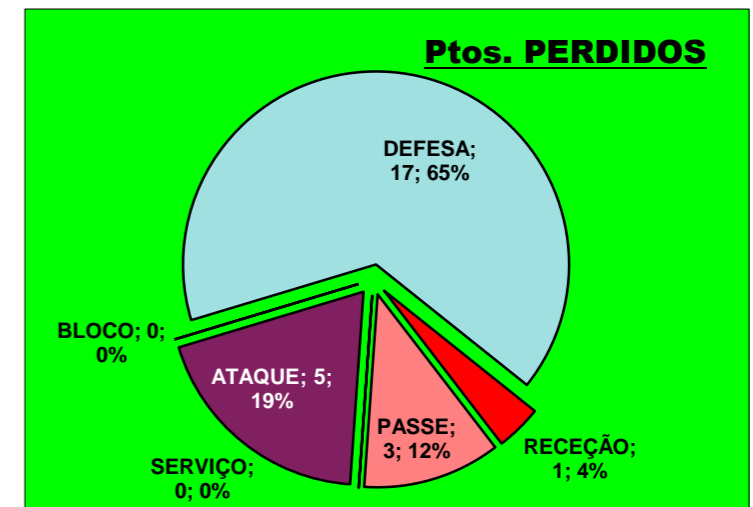

Adversário **Leixões** Ef. RECEÇÃO - 1,8 59,3 % Ef. SERVIÇO - 2 50 %

Outros ERROS ADVERSÁRIOS - 10 3 - Total Kills S-O 12 % 25 - Total Receções

SERVIÇO

23 2,2 : Índice (entre 0 e 4)

ATAQUE Side-Out

19

RECEÇÃO

25 1,8 : Índice (entre 0 e 3)

ATAQUE Rally

26

- N/ Eficácia de SIDE-OUT

24

26

DEFESA

	S.C Braga <small>Team</small>	LÍBEROS <small>Liberos</small>	11 <small>Líbero 1</small>	16 <small>Líbero 2</small>
Total	38	7	7	0
Erro	17 45%	3 43%	3 43%	0 #DIV/0!
Cont.	21 55%	4 57%	4 57%	0 #DIV/0!

S.C Braga

LÍBEROS

PASSE

Relação da Distribuição

Total de Distribuições	44
Jogo Rápido / Combin.	3 7%
Distribuição Normal	38 86%
Erros de Passe	3 7%

Fase Final 8 - Juniores Femininos 2011-2012

Jogo : **S.C Braga** x **Leixões**

1º. Set

Resultado : **24** - **26**

Duração : **0** m

Resultados Globais

	SERVIÇO			ATAQUE			BLOCO			DEFESA	RECEÇÃO	PASSE
	T	+	-	T	+	-	T	+	-			
1	1	1	0	1	0	1	0	0	0	0	0	0
3	0	0	0	0	0	0	0	0	2	0	2	
4	0	0	0	0	0	0	0	0	0	0	0	
6	0	0	0	0	0	0	0	0	2	0	0	
9	0	0	0	6	4	2	1	1	4	1	0	
10	0	0	0	0	0	0	0	0	0	0	0	
12	1	1	0	2	1	1	0	0	3	0	0	
15	1	1	0	0	0	0	0	0	1	0	0	
17	0	0	0	0	0	0	0	0	0	0	0	
18	1	1	0	3	2	1	0	0	2	0	0	
0	0	0	0	0	0	0	0	0	0	0	0	
11				0	0	0			3	0	1	
16				0	0	0			0	0	0	
S.C Braga	4	4	0	12	7	5	1	1	0	17	1	3