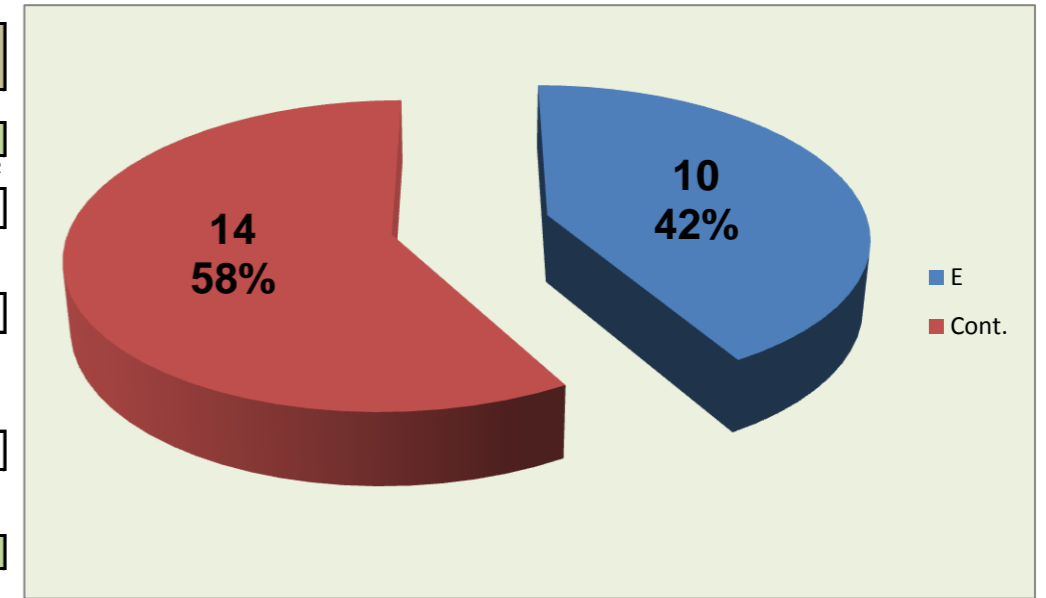

DEFESA

	S.C Braga Team	LÍBEROS Liberos	11 Libero 1	16 Libero 2
Total	106	24	24	0
Erro	42 40%	10 42%	10 42%	0 #DIV/0!
Cont.	64 60%	14 58%	14 58%	0 #DIV/0!

PASSE

Relação da Distribuição

Total de Distribuições	121
Jogo Rápido / Combin.	14 12%
Distribuição Normal	101 83%
Erros de Passe	6 5%