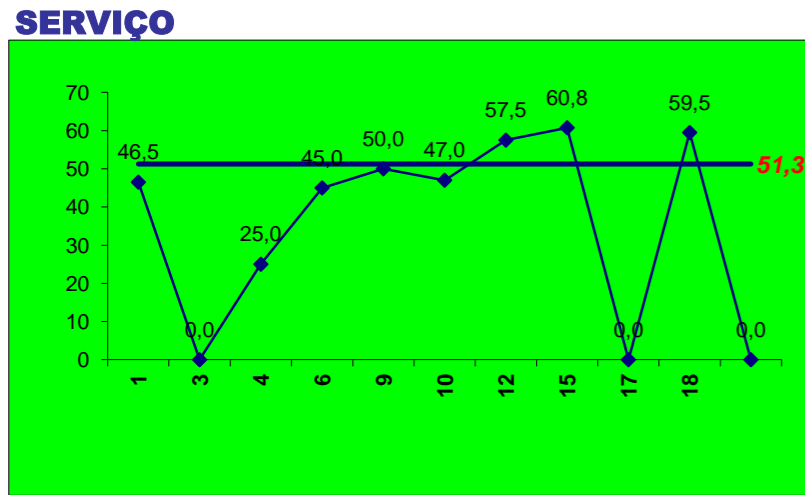

(entre 0 e 3)

SERVIÇO										
Atletas	0	1	2	3	4	Tt.	Ef.	%		
2	4	3	4	1	14	1,9	47			
0	0	0	0	0	0	0	###	###		
0	1	0	0	0	1	1	25			
0	5	3	1	1	10	1,8	45			
0	0	2	0	0	2	2	50			
0	4	2	1	1	8	1,9	47			
0	3	2	4	1	10	2,3	58			
0	2	1	3	1	7	2,4	61			
0	0	0	0	0	0	0	###	###		
1	1	2	2	2	8	2,4	60			
0	0	0	0	0	0	0	###	###		
Leixões	3	20	15	15	7	60	2,1	51,3		

(entre 0 e 4)

ATAQUE																			
K-s/o	C-s/o	E-s/o	K-ral	C-ral	E-ral	Kill	Cont.	Err	S/O	Rally	Atk	EAsc	EKsc	Ear	Ekr	E.At	E.K		
0	4	1	0	3	0	0	7	1	5	3	8	-20	0	0	0	-13	0		
1	0	0	0	1	0	1	1	0	1	1	2	100	100	0	0	50	50		
0	0	0	0	0	0	0	0	0	0	0	0	###	###	###	###	###	###		
1	2	0	1	4	1	2	6	1	3	6	9	33	33	0	17	11	22		
1	15	2	4	7	2	5	22	4	18	13	31	-5,6	5,6	15	31	3,2	16		
0	2	0	0	3	1	0	5	1	2	4	6	0	0	-25	0	-17	0		
2	8	0	0	10	1	2	18	1	10	11	21	20	20	-9,1	0	4,8	9,5		
1	3	0	1	3	0	2	6	0	4	4	8	25	25	25	25	25	25		
0	0	0	0	0	0	0	0	0	0	0	0	###	###	###	###	###	###		
5	8	0	8	16	3	13	24	3	13	27	40	38	38	19	30	25	33		
0	0	0	0	0	0	0	0	0	0	0	0	###	###	###	###	###	###		
0	0	0	0	1	1	0	1	1	0	2	2	###	###	-50	0	-50	0		
0	0	0	0	0	0	0	0	0	0	0	0	###	###	###	###	###	###		
S.C Braga	11	42	3	14	48	9	25	90	12	56	71	14,3	20	7,0	20	10	20		

BLOCO					
K	C	E	Tt.	Ef.	
0	0	1	1	-100	
0	1	0	1	0	
0	0	0	0	###	
0	8	1	9	-11	
1	2	1	4	0	
0	1	0	1	0	
1	0	0	1	100	
0	6	3	9	-33	
0	0	0	0	###	
0	1	0	1	0	
0	0	0	0	###	
Leixões	2	19	6	27	-15

DEFESA			
E	Cont.	Tt.	
4	12	16	
2	1	3	
1	0	1	
5	6	11	
4	6	10	
5	4	9	
5	5	10	
2	5	7	
0	0	0	
4	11	15	
0	0	0	
10	14	24	
0	0	0	
S.C Braga	42	64	106

PASSE			
E	R/C	Cont.	
2	11	49	
2	3	29	
0	0	6	
0	0	3	
0	0	3	
0	0	0	
1	0	2	
0	0	3	
0	0	0	
0	0	0	
1	0	2	
0	0	0	
1	0	2	
0	0	0	
Leixões	6	14	101

Adversário **Leixões** Ef. RECEÇÃO - **1,8** **61,3** %
Falhados **5** Ef. SERVIÇO - **1,9** **47,3** %

Outros ERROS ADVERSÁRIOS - **21**
11 - Total Kills S-O **15,7** %
70 - Total Receções