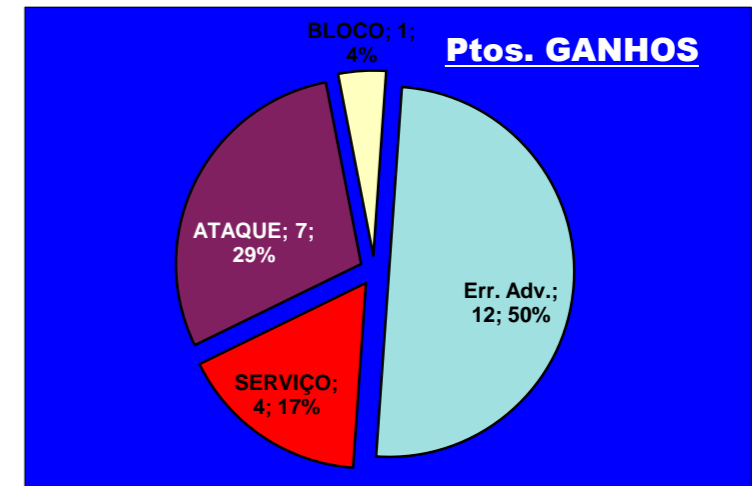

		DEFESA	
Atletas		E	Cont. Tt.
1			3 3
3			2 2
4			0 0
6			2 2 4
9	1	4	3 7
10			0 0
12			3 3
15			1 2 3
17			0 0
18			2 7 9
11			0 0
16			3 4 7
S.C Braga		17	21 38

		PASSE	
Atletas		E	R/C Cont.
1			
3			
4			
6			
9	1	2	3 29
10			
12			
15			
17			
18			
11			
16			
S.C Braga		3	3 38

Adversário **Leixões** Ef. RECEÇÃO - 1,8 59,3 % Ef. SERVIÇO - 2 50 %

Outros ERROS ADVERSÁRIOS - 10 3 - Total Kills S-O 12 % 25 - Total Receções

SERVIÇO

23 2,2 : Índice (entre 0 e 4)

ATAQUE Side-Out

19

RECEÇÃO

25 1,8 : Índice (entre 0 e 3)

ATAQUE Rally

26

- N/ Eficácia de SIDE-OUT

24

26

DEFESA

	S.C Braga <small>Team</small>	LÍBEROS <small>Liberos</small>	11 <small>Líbero 1</small>	16 <small>Líbero 2</small>
Total	38	7	7	0
Erro	17 45%	3 43%	3 43%	0 #DIV/0!
Cont.	21 55%	4 57%	4 57%	0 #DIV/0!

S.C Braga

LÍBEROS

PASSE

Relação da Distribuição

Total de Distribuições	44
Jogo Rápido / Combin.	3 7%
Distribuição Normal	38 86%
Erros de Passe	3 7%

Fase Final 8 - Juniores Femininos 2011-2012

Jogo : **S.C Braga** x **Leixões**