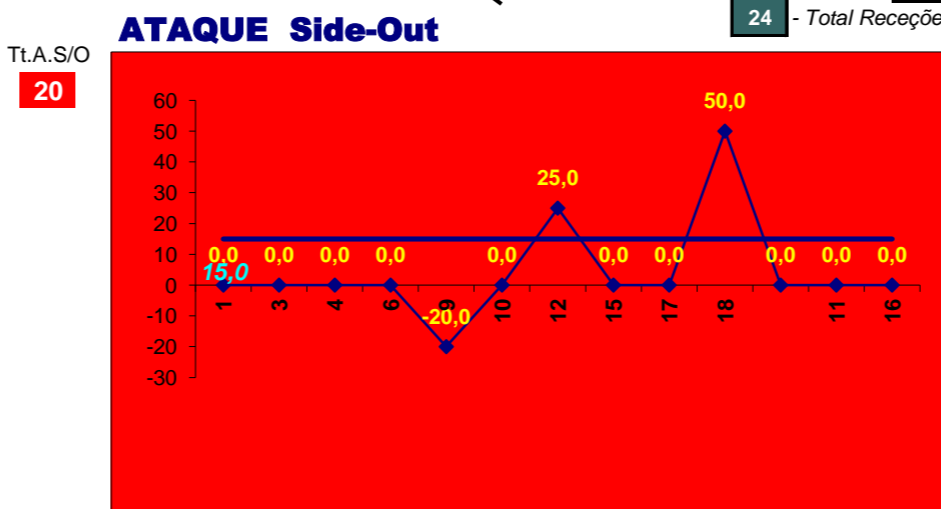

Fase Final 8 - Juniores Femininos 2011-2012

Volley STAT V 5.0

Programa de Análise Estatística de Voleibol

http://www.VolleySTAT.org

© JAC Sport

Jogo : **S.C Braga** x **Leixões**

2º. Set

Resultado : **19** - **25**

Duração : m

RECEÇÃO						
Atletas	0	1	2	3	Tt.	Ef. %
1					0	###
3					0	###
4					0	###
6					0	###
9	2	2	1	3	8	1,6 54,3
10		2	1		3	1,3 44,3
12					0	###
15					0	###
17					0	###
18	1		1	4	6	2,3 77,7
0					0	###
11		1	1	5	7	2,6 85,7
16					0	###
S.C Braga	3	5	4	12	24	2 68,0

(entre 0 e 3)

SERVIÇO							
Atletas	0	1	2	3	4	Tt.	Ef. %
1				1		2	1,5 38
3						0	###
4						0	###
6		3	2		1	6	1,8 46
9		2	2		1	5	2 50
10		1		1		2	2 50
12						1	1 25
15						0	###
17						0	###
18				2	1	3	3,3 83
0						0	###
11						0	###
16						0	###
S.C Braga	1	7	4	4	3	19	2,1 51

(entre 0 e 4)

ATAQUE																	
K-s/o	C-s/o	E-s/o	K-ral	C-ral	E-ral	Kill	Cont.	Err	S/O	Rally	Atk	EAsc	EKsc	Ear	Ekr	E.At	E.K
3			1			0	4	0	3	1	4	0	0	0	0	0	0
4	1			1		1	7	1	5	4	9	-20	0	25	25	0	11
1				2	1	0	3	1	1	3	4	0	0	-33	0	-25	0
1	3			3		1	6	0	4	3	7	25	25	0	0	14	14
1						0	1	0	1	0	1	0	0	###	###	0	0
3	3			6	4	1	9	7	1	6	11	50	50	45	55	47	53
0						0	0	0	0	0	0	###	###	###	###	###	###
11					1	0	0	1	0	1	1	###	###	-100	0	-100	0
16						0	0	0	0	0	0	###	###	###	###	###	###
S.C Braga	4	15	1	7	14	3	11	29	4	20	24	15	20	17	29	16	25

BLOCO					
K	C	E	Tt.	Ef.	
		1	1	-100	
		0		###	
		0		###	
2		2	0	0	
	1	1	-100	0	
1		1	0	0	
		0		###	
4	1	5	-20	0	
		0		###	
		0		###	
S.C Braga	0	7	3	10	-30

DEFESA			
E	Cont.	Tt.	
2	7	9	
		0	
		0	
2	2	4	
	1	1	
2	2	4	
1	4	5	
1	3	4	
		0	
1	1	2	
		0	
3	6	9	
		0	
S.C Braga	12	26	38

PASSE		
E	R/C	Cont.
2	3	32
		1
		2
		1
		2
S.C Braga	2	38

Adversário **Leixões**
Ef. RECEÇÃO - **1,8 61,0** %
Ef. SERVIÇO - **1,9 47** %
Outros ERROS ADVERSÁRIOS - **4**

4 - Total Kills S-O
17 % - N/ Eficácia de SIDE-OUT
24 - Total Receções