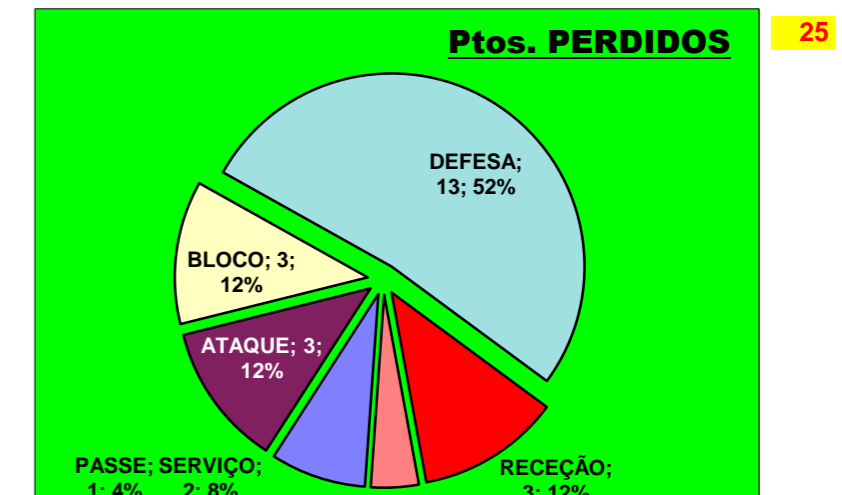

Tt.Serv. **18** **1,8** : Índice (entre 0 e 4)

Tt.A.S/O **17**

- N/ Eficácia de SIDE-OUT

Tt.Rec. **21** **2,1** : Índice (entre 0 e 3)

Tt.A.R **21**

DEFESA

	S.C Braga Team	LÍBEROS Liberos	11 Libero 1	16 Libero 2
Total	30	8	8	0
Erro	13 43%	4 50%	4 50%	0 #DIV/0!
Cont.	17 57%	4 50%	4 50%	0 #DIV/0!

Jogo : **S.C Braga** x **Leixões**

3º. Set

Resultado : **17** - **25**

Duração : **0** m

Resultados Globais

	SERVIÇO			ATAQUE			BLOCO			DEFESA	RECEÇÃO	PASSE
	T	+	-	T	+	-	T	+	-			
1	1	0	1	0	0	0	0	0	0	2	0	0
3	0	0	0	1	1	0	0	0	0	0	0	0
4	0	0	0	0	0	0	0	0	0	1	0	0
6	0	0	0	3	2	1	1	0	1	1	0	0
9	0	0	0	1	0	1	0	0	0	0	0	0
10	0	0	0	0	0	0	0	0	0	3	2	0
12	0	0	0	0	0	0	1	1	0	1	0	1
15	0	0	0	2	2	0	2	0	2	0	0	0
17	0	0	0	0	0	0	0	0	0	0	0	0
18	1	0	1	3	2	1	0	0	0	1	0	0
0	0	0	0	0	0	0	0	0	0	0	0	0
11				0	0	0				4	1	0
16				0	0	0				0	0	0
S.C Braga	2	0	2	10	7	3	4	1	3	13	3	1