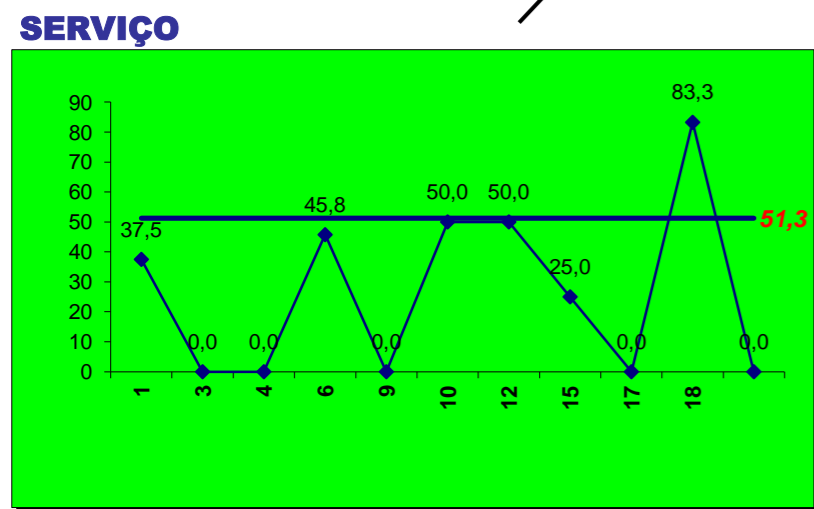

Fase Final 8 - Juniores Femininos 2011-2012

Volley STAT V 5.0

Programa de Análise Estatística de Voleibol

http://www.VolleySTAT.org

© JAC Sport

Jogo : **S.C Braga** x **Leixões**

2º. Set

Resultado : **19** - **25**

Duração : m

RECEÇÃO						
Atletas	0	1	2	3	Tt.	Ef. %
1					0	###
3					0	###
4					0	###
6					0	###
9	2	2	1	3	8	1,6 54,3
10		2	1		3	1,3 44,3
12					0	###
15					0	###
17					0	###
18	1		1	4	6	2,3 77,7
0					0	###
11		1	1	5	7	2,6 85,7
16					0	###
S.C Braga	3	5	4	12	24	2 68,0

(entre 0 e 3)

SERVIÇO							
Atletas	0	1	2	3	4	Tt.	Ef. %
1				1		2	1,5 38
3						0	###
4						0	###
6		3	2		1	6	1,8 46
9		2	2		1	5	2 50
10		1		1		2	2 50
12						1	1 25
15						0	###
17						0	###
18				2	1	3	3,3 83
0						0	###
11						0	###
16						0	###
S.C Braga	1	7	4	4	3	19	2,1 51

(entre 0 e 4)

ATAQUE																	
K-s/o	C-s/o	E-s/o	K-ral	C-ral	E-ral	Kill	Cont.	Err	S/O	Rally	Atk	EAsc	EKsc	Ear	Ekr	E.At	E.K
3			1			0	4	0	3	1	4	0	0	0	0	0	0
4	1			1		1	7	1	5	4	9	-20	0	25	25	0	11
1				2	1	0	3	1	1	3	4	0	0	-33	0	-25	0
1	3			3		1	6	0	4	3	7	25	25	0	0	14	14
1						0	1	0	1	0	1	0	0	###	###	0	0
3	3			6	4	1	9	7	1	6	11	50	50	45	55	47	53
0						0	0	0	0	0	0	###	###	###	###	###	###
11					1	0	0	1	0	1	1	###	###	-100	0	-100	0
16						0	0	0	0	0	0	###	###	###	###	###	###
S.C Braga	4	15	1	7	14	3	11	29	4	20	24	15	20	17	29	16	25

BLOCO					
K	C	E	Tt.	Ef.	
		1	1	-100	
		0		###	
		0		###	
2		2	0	0	
	1	1	-100	0	
1		1	0	0	
		0		###	
4	1	5	-20	0	
		0		###	
		0		###	
S.C Braga	0	7	3	10	-30

DEFESA			
E	Cont.	Tt.	
2	7	9	
		0	
		0	
2	2	4	
	1	1	
2	2	4	
1	4	5	
1	3	4	
		0	
1	1	2	
		0	
3	6	9	
		0	
S.C Braga	12	26	38

PASSE		
E	R/C	Cont.
2	3	32
		1
		2
		1
		2
S.C Braga	2	38

Adversário **Leixões**
Ef. RECEÇÃO - **1,8 61,0** %
Ef. SERVIÇO - **1,9 47** %
Outros ERROS ADVERSÁRIOS - **4**

4 - Total Kills S-O
17 % - N/ Eficácia de SIDE-OUT
24 - Total Receções