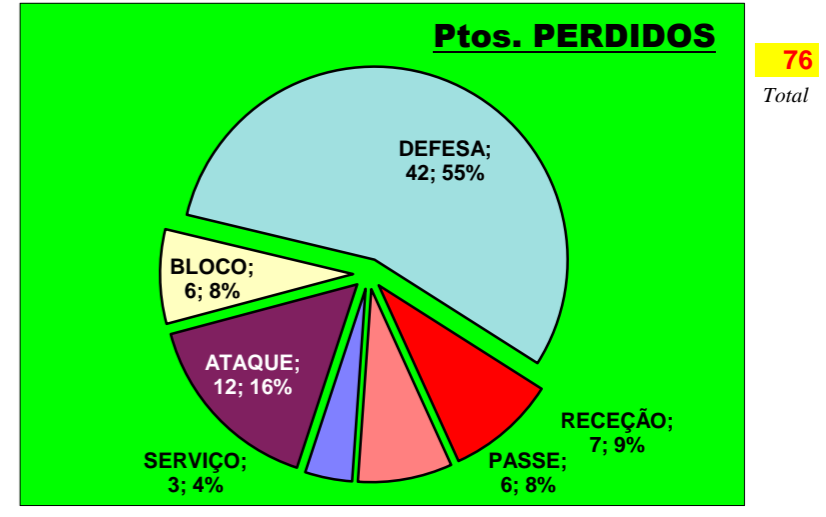

(entre 0 e 3)

SERVIÇO										
Atletas	0	1	2	3	4	Tt.	Ef.	%		
2	4	3	4	1	14	1,9	47			
0	0	0	0	0	0	0	###	###		
0	1	0	0	0	1	1	25			
0	5	3	1	1	10	1,8	45			
0	0	2	0	0	2	2	50			
0	4	2	1	1	8	1,9	47			
0	3	2	4	1	10	2,3	58			
0	2	1	3	1	7	2,4	61			
0	0	0	0	0	0	0	###	###		
1	1	2	2	2	8	2,4	60			
0	0	0	0	0	0	0	###	###		
Leixões	3	20	15	15	7	60	2,1	51,3		

(entre 0 e 4)

ATAQUE																			
K-s/o	C-s/o	E-s/o	K-ral	C-ral	E-ral	Kill	Cont.	Err	S/O	Rally	Atk	EAsc	EKsc	Ear	Ekr	E.At	E.K		
0	4	1	0	3	0	0	7	1	5	3	8	-20	0	0	0	-13	0		
1	0	0	0	1	0	1	1	0	1	1	2	100	100	0	0	50	50		
0	0	0	0	0	0	0	0	0	0	0	0	###	###	###	###	###	###		
1	2	0	1	4	1	2	6	1	3	6	9	33	33	0	17	11	22		
1	15	2	4	7	2	5	22	4	18	13	31	-5,6	5,6	15	31	3,2	16		
0	2	0	0	3	1	0	5	1	2	4	6	0	0	-25	0	-17	0		
2	8	0	0	10	1	2	18	1	10	11	21	20	20	-9,1	0	4,8	9,5		
1	3	0	1	3	0	2	6	0	4	4	8	25	25	25	25	25	25		
0	0	0	0	0	0	0	0	0	0	0	0	###	###	###	###	###	###		
5	8	0	8	16	3	13	24	3	13	27	40	38	38	19	30	25	33		
0	0	0	0	0	0	0	0	0	0	0	0	###	###	###	###	###	###		
0	0	0	0	1	1	0	1	1	0	2	2	###	###	-50	0	-50	0		
0	0	0	0	0	0	0	0	0	0	0	0	###	###	###	###	###	###		
S.C Braga	11	42	3	14	48	9	25	90	12	56	71	14,3	20	7,0	20	10	20		

BLOCO					
K	C	E	Tt.	Ef.	
0	0	1	1	-100	
0	1	0	1	0	
0	0	0	0	###	
0	8	1	9	-11	
1	2	1	4	0	
0	1	0	1	0	
1	0	0	1	100	
0	6	3	9	-33	
0	0	0	0	###	
0	1	0	1	0	
0	0	0	0	###	
Leixões	2	19	6	27	-15

DEFESA			
E	Cont.	Tt.	
4	12	16	
2	1	3	
1	0	1	
5	6	11	
4	6	10	
5	4	9	
5	5	10	
2	5	7	
0	0	0	
4	11	15	
0	0	0	
10	14	24	
0	0	0	
S.C Braga	42	64	106

PASSE			
E	R/C	Cont.	
2	11	49	
2	3	29	
0	0	6	
0	0	3	
0	0	3	
0	0	0	
1	0	2	
0	0	3	
0	0	0	
0	0	0	
1	0	2	
0	0	0	
1	0	2	
0	0	0	
Leixões	6	14	101

Adversário **Leixões** Ef. RECEÇÃO - **1,8** **61,3** %
Falhados **5** Ef. SERVIÇO - **1,9** **47,3** %

Outros ERROS ADVERSÁRIOS - **21**
11 - Total Kills S-O **15,7** %
70 - Total Receções