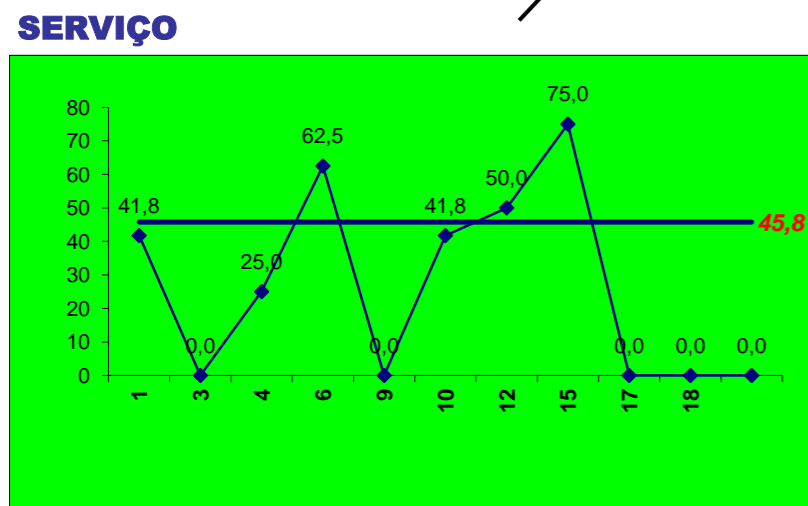

Fase Final 8 - Juniores Femininos 2011-2012

Jogo : **S.C Braga** x **Leixões**

3º. Set

Resultado : **17** - **25**

Duração : **██** m

RECEÇÃO						
Atletas	0	1	2	3	Tt.	Ef. %
1					0	###
3					0	###
4					0	###
6					0	###
9		2		4	6	2,3 77,7
10	2		1	1	4	1,3 41,7
12				2	2	3 ###
15					0	###
17					0	###
18			1		1	2 66,7
0					0	###
11	1	1	3	3	8	2 66,7
16					0	###
S.C Braga	3	3	5	10	21	2,1 68,3

SERVIÇO							
Atletas	0	1	2	3	4	Tt.	Ef. %
1	1	2	1	2		6	1,7 42
3						0	###
4		1				1	1 25
6			1	1		2	2,5 63
9						0	###
10		2		1		3	1,7 42
12		1	1	1		3	2 50
15				2		2	3 75
17						0	###
18						1	0 0
0						0	###
11						0	###
16						0	###
S.C Braga	2	6	3	7	0	18	1,8 46

ATAQUE																		
Atletas	K-s/o	C-s/o	E-s/o	K-ral	C-ral	E-ral	Kill	Cont.	Err	S/O	Rally	Atk	EAsc	EKsc	Ear	Ekr	E.At	E.K
1							0	1	0	1	0	1	0	0	###	###	0	0
1				1			1	1	0	1	1	2	100	100	0	0	50	50
1	2			3	1		2	5	1	3	5	8	33	33	0	20	13	25
2						1	0	2	1	2	1	3	0	0	-100	0	-33	0
1							0	1	0	1	0	1	0	0	###	###	0	0
1	1			1	1		2	2	0	2	2	4	50	50	50	50	50	50
1	1						0	0	0	0	0	0	###	###	###	###	###	###
1	3			1	4	1	2	7	1	4	6	10	25	25	0	17	10	20
							0	0	0	0	0	0	###	###	###	###	###	###
							0	0	0	0	0	0	###	###	###	###	###	###
							0	0	0	0	0	0	###	###	###	###	###	###
S.C Braga	4	13	0	3	15	3	7	28	3	17	21	38	24	24	0	14	11	18

BLOCO					
Atletas	K	C	E	Tt.	Ef. %
1				0	###
1				1	0
1	1		2	3	-50
1				0	###
1				1	100
1	1	2	3	6	-67
1				0	###
1				0	###
S.C Braga	1	4	3	8	-25

DEFESA			
Atletas	E	Cont.	Tt.
2	2		4
1	1		1
1	2		3
1	2		2
3	2		5
1	1		2
1			0
1	3		4
4	4		8
S.C Braga	13	17	30

PASSE			
Atletas	E	R/C	Cont.
	8		17
			6
			1
1			
1			
1			
1			
1			
S.C Braga	1	8	25

Adversário **Leixões** Ef. RECEÇÃO - **1,9 64,7** % Falhados **2** Ef. SERVIÇO - **1,8 45** %

Outros ERROS ADVERSÁRIOS - **7** **4** - Total Kills S-O **19** % **21** - Total Receções

Tt.Serv. **18** **1,8** : Índice (entre 0 e 4)