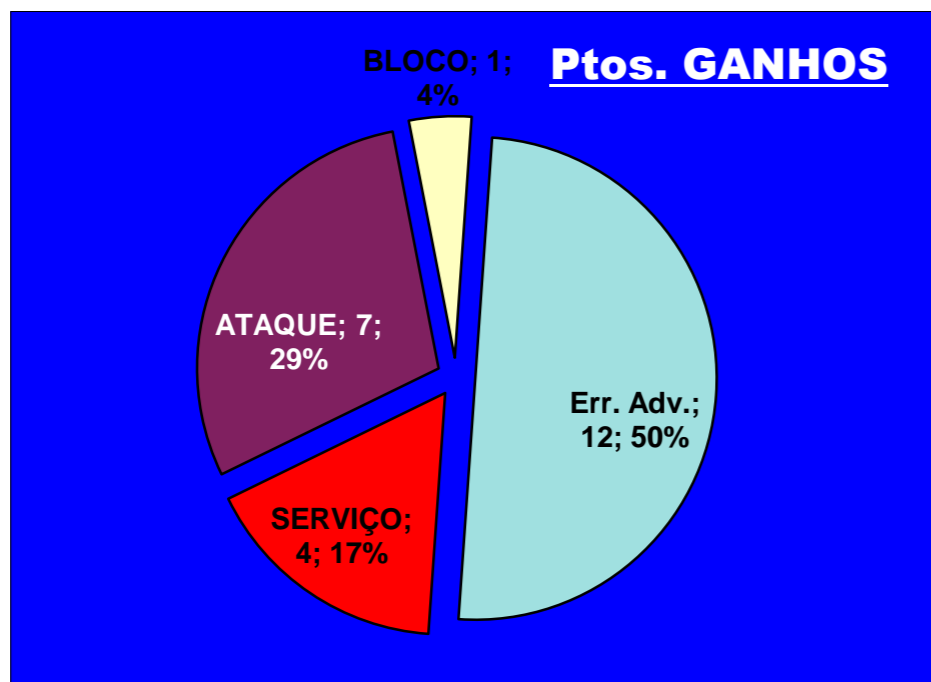

- **12** : Erros do Adversário
- **0** : Pontos " + " Não Reportados
- **0** : Pontos " - " Não Reportados
- PONTOS GANHOS **24**
- PONTOS PERDIDOS **26**

24