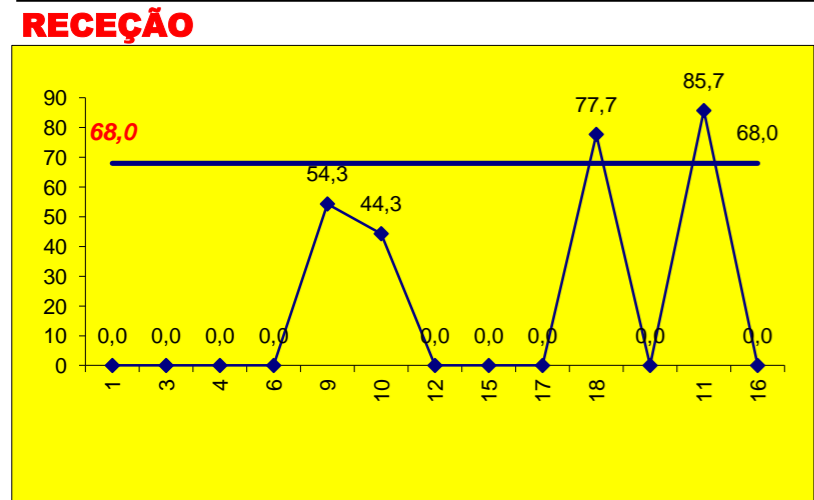

Fase Final 8 - Juniores Femininos 2011-2012

Volley STAT V 5.0

Programa de Análise Estatística de Voleibol

http://www.VolleySTAT.org

© JAC Sport

Jogo : **S.C Braga** x **Leixões**

2º. Set

Resultado : **19** - **25**

Duração : m

RECEÇÃO						
Atletas	0	1	2	3	Tt.	Ef. %
1					0	###
3					0	###
4					0	###
6					0	###
9	2	2	1	3	8	1,6 54,3
10		2	1		3	1,3 44,3
12					0	###
15					0	###
17					0	###
18	1		1	4	6	2,3 77,7
0					0	###
11		1	1	5	7	2,6 85,7
16					0	###
S.C Braga	3	5	4	12	24	2 68,0

(entre 0 e 3)

SERVIÇO							
Atletas	0	1	2	3	4	Tt.	Ef. %
1				1		2	1,5 38
3						0	###
4						0	###
6		3	2		1	6	1,8 46
9		2	2		1	5	2 50
10		1		1		2	2 50
12						1	1 25
15						0	###
17						0	###
18				2	1	3	3,3 83
0						0	###
11						0	###
16						0	###
S.C Braga	1	7	4	4	3	19	2,1 51

(entre 0 e 4)

ATAQUE																	
K-s/o	C-s/o	E-s/o	K-ral	C-ral	E-ral	Kill	Cont.	Err	S/O	Rally	Atk	EAsc	EKsc	Ear	Ekr	E.At	E.K
3			1			0	4	0	3	1	4	0	0	0	0	0	0
4	1			1		1	7	1	5	4	9	-20	0	25	25	0	11
1				2	1	0	3	1	1	3	4	0	0	-33	0	-25	0
1	3			3		1	6	0	4	3	7	25	25	0	0	14	14
1						0	1	0	1	0	1	0	0	###	###	0	0
3	3			6	4	1	9	7	1	6	11	50	50	45	55	47	53
0						0	0	0	0	0	0	###	###	###	###	###	###
11					1	0	0	1	0	1	1	###	###	-100	0	-100	0
16						0	0	0	0	0	0	###	###	###	###	###	###
S.C Braga	4	15	1	7	14	3	11	29	4	20	24	15	20	17	29	16	25

BLOCO					
K	C	E	Tt.	Ef.	
		1	1	-100	
		0		###	
		0		###	
2		2	0	0	
	1	1	-100	0	
1		1	0	0	
		0		###	
4	1	5	-20	0	
		0		###	
		0		###	
S.C Braga	0	7	3	10	-30

DEFESA			
E	Cont.	Tt.	
2	7	9	
		0	
		0	
2	2	4	
	1	1	
2	2	4	
1	4	5	
1	3	4	
		0	
1	1	2	
		0	
3	6	9	
		0	
S.C Braga	12	26	38

PASSE		
E	R/C	Cont.
2	3	32
		1
		2
		1
		2
S.C Braga	2	38

Adversário **Leixões**
Ef. RECEÇÃO - **1,8 61,0** %
Ef. SERVIÇO - **1,9 47** %
Outros ERROS ADVERSÁRIOS - **4**

4 - Total Kills S-O
17 % - N/ Eficácia de SIDE-OUT
24 - Total Receções