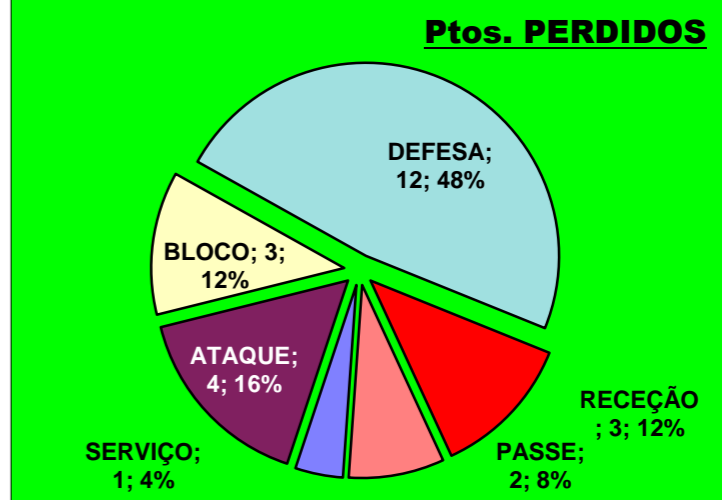

(entre 0 e 3)

SERVIÇO							
Atletas	0	1	2	3	4	Tt.	Ef. %
1				1		2	1,5 38
3						0	###
4						0	###
6		3	2		1	6	1,8 46
9		2	2		1	5	2 50
10		1		1		2	2 50
12						1	1 25
15						0	###
17						0	###
18				2	1	3	3,3 83
0						0	###
11						0	###
16						0	###
S.C Braga	1	7	4	4	3	19	2,1 51

(entre 0 e 4)

ATAQUE																	
K-s/o	C-s/o	E-s/o	K-ral	C-ral	E-ral	Kill	Cont.	Err	S/O	Rally	Atk	EAsc	EKsc	Ear	Ekr	E.At	E.K
3			1			0	4	0	3	1	4	0	0	0	0	0	0
4	1			1		1	7	1	5	4	9	-20	0	25	25	0	11
1				2	1	0	3	1	1	3	4	0	0	-33	0	-25	0
1	3			3		1	6	0	4	3	7	25	25	0	0	14	14
1						0	1	0	1	0	1	0	0	###	###	0	0
3	3			6	4	1	9	7	1	6	11	50	50	45	55	47	53
0						0	0	0	0	0	0	###	###	###	###	###	###
11					1	0	0	1	0	1	1	###	###	-100	0	-100	0
16						0	0	0	0	0	0	###	###	###	###	###	###
S.C Braga	4	15	1	7	14	3	11	29	4	20	24	15	20	17	29	16	25

PASSE		
E	R/C	Cont.
2	3	32
		1
		2
		1
		2
S.C Braga	2	38

Adversário **Leixões**
 Ef. RECEÇÃO - **1,8 61,0** %
 Ef. SERVIÇO - **1,9 47** %
 Outros ERROS ADVERSÁRIOS - **4**

4 - Total Kills S-O
17 % - N/ Eficácia de SIDE-OUT
24 - Total Receções