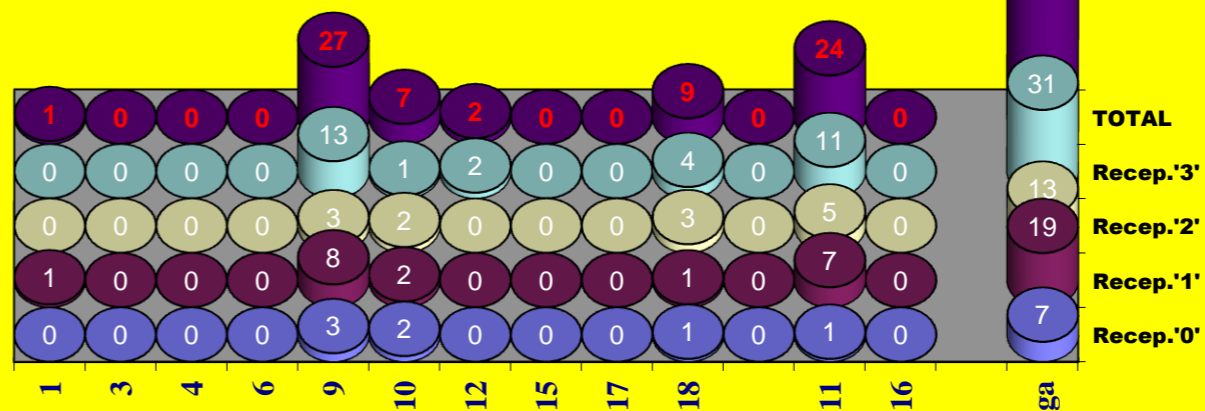

RECEÇÃO

RECEÇÃO

SERVIÇO

SERVIÇO

Ataque Side-Out

Ataque Rally