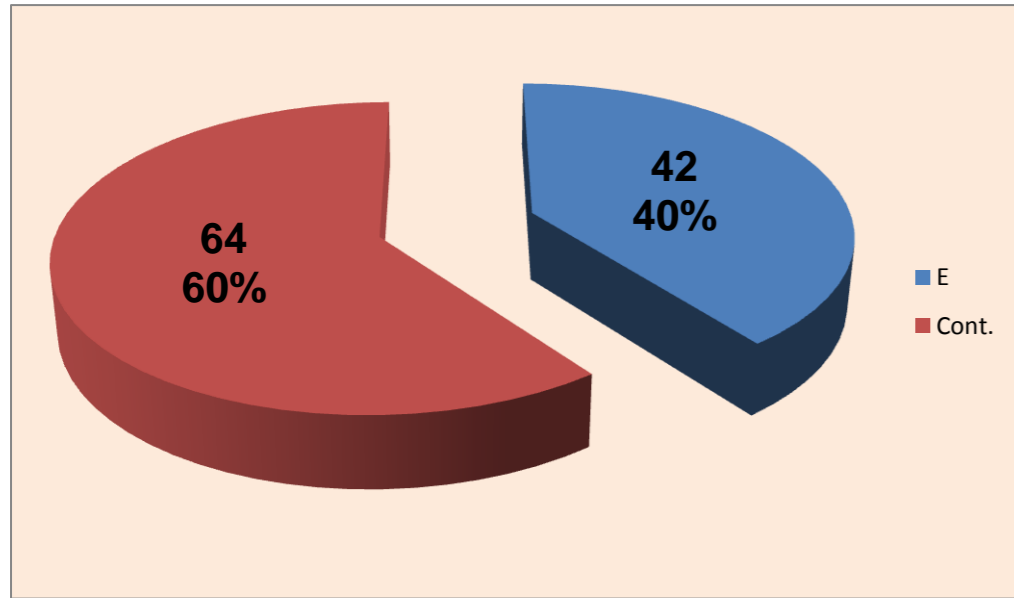

Outros ERROS ADVERSÁRIOS - **21**
11 - Total Kills S-O **15,7** %
70 - Total Receções

RECEÇÃO

RECEÇÃO

SERVIÇO

SERVIÇO

Ataque Side-Out

Ataque Rally

DEFESA