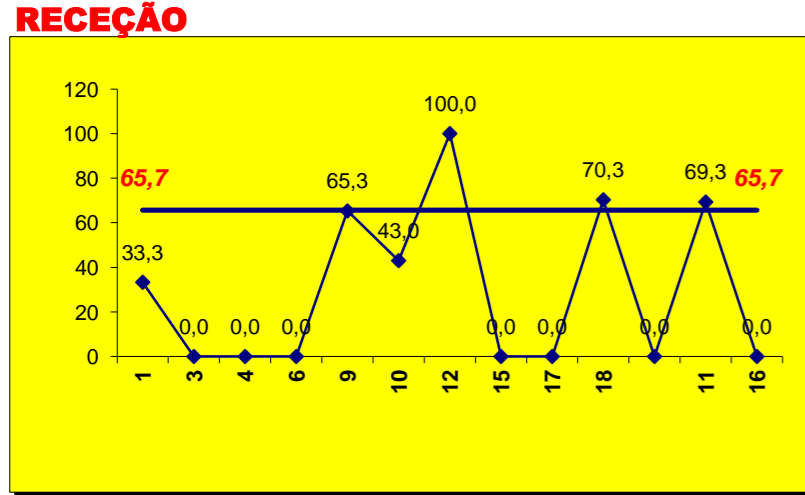

(entre 0 e 3)

SERVIÇO										
Atletas	0	1	2	3	4	Tt.	Ef.	%		
2	4	3	4	1	14	1,9	47			
0	0	0	0	0	0	0	###	###		
0	1	0	0	0	1	1	25			
0	5	3	1	1	10	1,8	45			
0	0	2	0	0	2	2	50			
0	4	2	1	1	8	1,9	47			
0	3	2	4	1	10	2,3	58			
0	2	1	3	1	7	2,4	61			
0	0	0	0	0	0	0	###	###		
1	1	2	2	2	8	2,4	60			
0	0	0	0	0	0	0	###	###		
Leixões	3	20	15	15	7	60	2,1	51,3		

(entre 0 e 4)

ATAQUE																			
K-s/o	C-s/o	E-s/o	K-ral	C-ral	E-ral	Kill	Cont.	Err	S/O	Rally	Atk	EAsc	EKsc	Ear	Ekr	E.At	E.K		
0	4	1	0	3	0	0	7	1	5	3	8	-20	0	0	0	-13	0		
1	0	0	0	1	0	1	1	0	1	1	2	100	100	0	0	50	50		
0	0	0	0	0	0	0	0	0	0	0	0	###	###	###	###	###	###		
1	2	0	1	4	1	2	6	1	3	6	9	33	33	0	17	11	22		
1	15	2	4	7	2	5	22	4	18	13	31	-5,6	5,6	15	31	3,2	16		
0	2	0	0	3	1	0	5	1	2	4	6	0	0	-25	0	-17	0		
2	8	0	0	10	1	2	18	1	10	11	21	20	20	-9,1	0	4,8	9,5		
1	3	0	1	3	0	2	6	0	4	4	8	25	25	25	25	25	25		
0	0	0	0	0	0	0	0	0	0	0	0	###	###	###	###	###	###		
5	8	0	8	16	3	13	24	3	13	27	40	38	38	19	30	25	33		
0	0	0	0	0	0	0	0	0	0	0	0	###	###	###	###	###	###		
0	0	0	0	1	1	0	1	1	0	2	2	###	###	-50	0	-50	0		
0	0	0	0	0	0	0	0	0	0	0	0	###	###	###	###	###	###		
S.C Braga	11	42	3	14	48	9	25	90	12	56	71	14,3	20	7,0	20	10	20		

BLOCO					
K	C	E	Tt.	Ef.	
0	0	1	1	-100	
0	1	0	1	0	
0	0	0	0	###	
0	8	1	9	-11	
1	2	1	4	0	
0	1	0	1	0	
1	0	0	1	100	
0	6	3	9	-33	
0	0	0	0	###	
0	1	0	1	0	
0	0	0	0	###	
Leixões	2	19	6	27	-15

DEFESA			
E	Cont.	Tt.	
4	12	16	
2	1	3	
1	0	1	
5	6	11	
4	6	10	
5	4	9	
5	5	10	
2	5	7	
0	0	0	
4	11	15	
0	0	0	
10	14	24	
0	0	0	
S.C Braga	42	64	106

PASSE			
E	R/C	Cont.	
2	11	49	
2	3	29	
0	0	6	
0	0	3	
0	0	3	
0	0	0	
1	0	2	
0	0	3	
0	0	0	
0	0	0	
1	0	2	
0	0	0	
1	0	2	
0	0	0	
Leixões	6	14	101

Adversário **Leixões** Ef. RECEÇÃO - **1,8** **61,3** %
Falhados **5** Ef. SERVIÇO - **1,9** **47,3** %

Outros ERROS ADVERSÁRIOS - **21**
11 - Total Kills S-O **15,7** %
70 - Total Receções