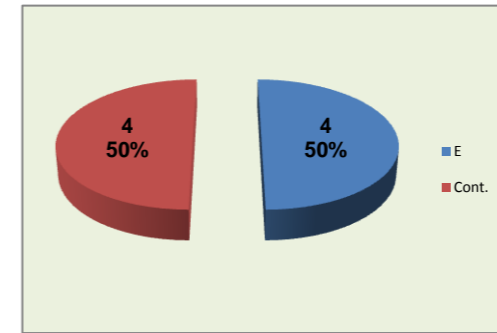

S.C Braga LIBEROS

Libero 1 11

16 Libero 2

PASSE

Relação da Distribuição

Total de Distribuições	34
Jogo Rápido / Combin.	8 24%
Distribuição Normal	25 74%
Erros de Passe	1 3%

Fase Final 8 - Juniores Femininos 2011-2012

Jogo : **S.C Braga** x **Leixões**

3º. Set

Resultado : **17** - **25**

Duração : **0** m

Resultados Globais

	SERVIÇO			ATAQUE			BLOCO			DEFESA	RECEÇÃO	PASSE
	T	+	-	T	+	-	T	+	-			
1	1	0	1	0	0	0	0	0	0	2	0	0
3	0	0	0	1	1	0	0	0	0	0	0	0
4	0	0	0	0	0	0	0	0	0	1	0	0
6	0	0	0	3	2	1	1	0	1	1	0	0
9	0	0	0	1	0	1	0	0	0	0	0	0
10	0	0	0	0	0	0	0	0	0	3	2	0
12	0	0	0	0	0	0	1	1	0	1	0	1
15	0	0	0	2	2	0	2	0	2	0	0	0
17	0	0	0	0	0	0	0	0	0	0	0	0
18	1	0	1	3	2	1	0	0	0	1	0	0
0	0	0	0	0	0	0	0	0	0	0	0	0
11				0	0	0				4	1	0
16				0	0	0				0	0	0
S.C Braga	2	0	2	10	7	3	4	1	3	13	3	1