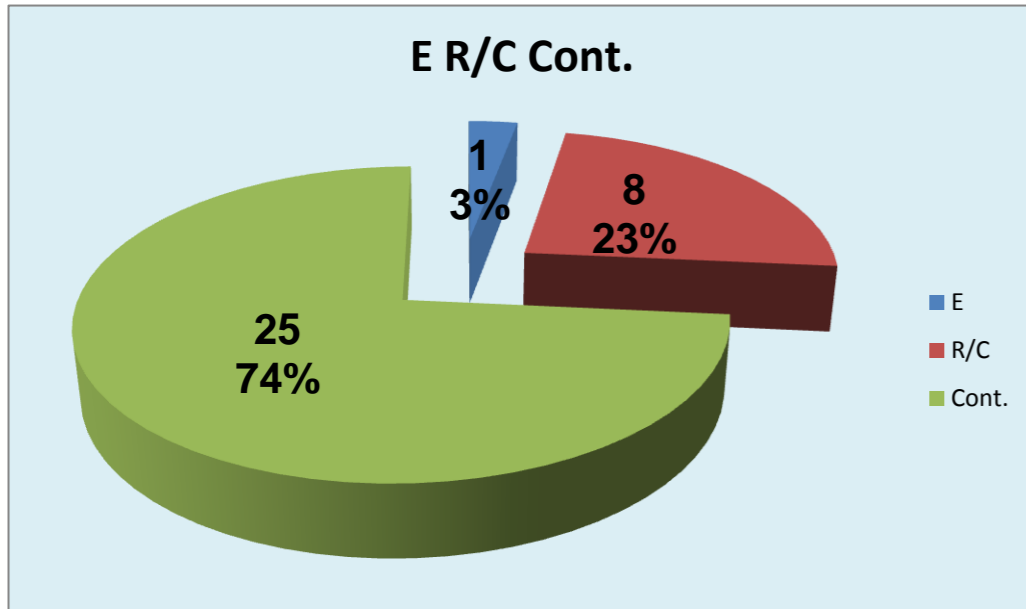

PASSE

Relação da Distribuição

Total de Distribuições	34
Jogo Rápido / Combin.	8 24%
Distribuição Normal	25 74%
Erros de Passe	1 3%