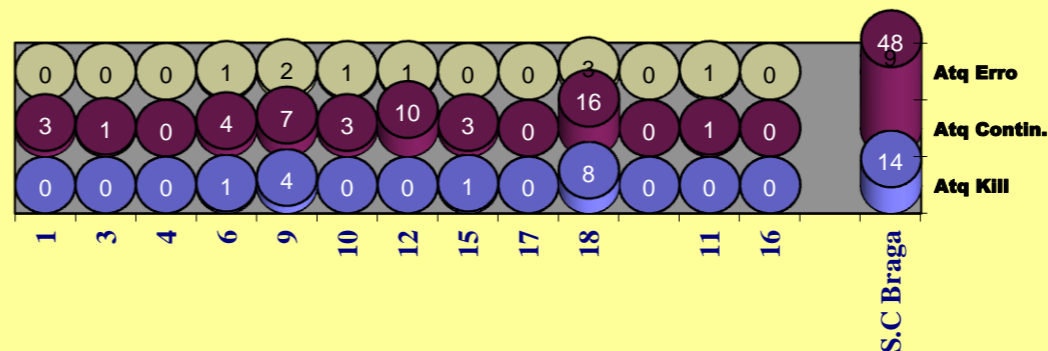

PASSE			
E	R/C	Cont.	
2	11	49	
2	3	29	
0	0	6	
0	0	3	
0	0	3	
0	0	0	
1	0	2	
0	0	3	
0	0	0	
0	0	0	
1	0	2	
0	0	0	
1	0	2	
0	0	0	
Leixões	6	14	101

Adversário **Leixões** Ef. RECEÇÃO - **1,8** **61,3** %
 Falhados **5** Ef. SERVIÇO - **1,9** **47,3** %

Outros ERROS ADVERSÁRIOS - **21**
11 - Total Kills S-O **15,7** %
70 - Total Receções

RECEÇÃO

RECEÇÃO

SERVIÇO

SERVIÇO

Ataque Side-Out

Ataque Rally

DEFESA

	S.C Braga Team	LÍBEROS Liberos	11 Libero 1	16 Libero 2
Total	106	24	24	0
Erro	42 40%	10 42%	10 42%	0 #DIV/0!
Cont.	64 60%	14 58%	14 58%	0 #DIV/0!

PASSE

Relação da Distribuição

Total de Distribuições	121
Jogo Rápido / Combin.	14 12%
Distribuição Normal	101 83%
Erros de Passe	6 5%