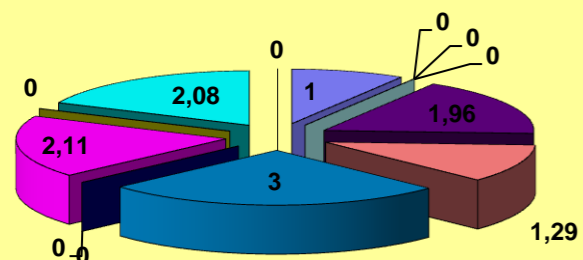

RECEÇÃO

RECEÇÃO

SERVIÇO

SERVIÇO

Ataque Side-Out

Ataque Rally