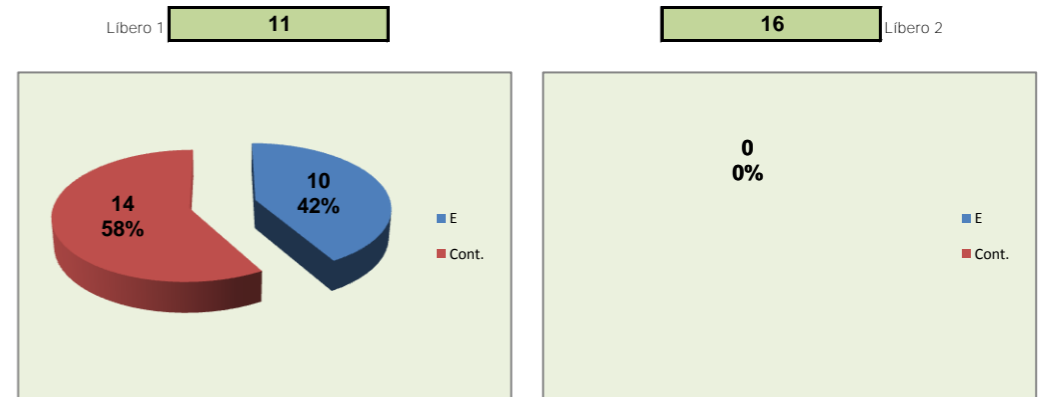

DEFESA

	S.C Braga Team	LÍBEROS Liberos	11 Libero 1	16 Libero 2
Total	106	24	24	0
Erro	42 40%	10 42%	10 42%	0 #DIV/0!
Cont.	64 60%	14 58%	14 58%	0 #DIV/0!

PASSE

Relação da Distribuição

Total de Distribuições	121
Jogo Rápido / Combin.	14 12%
Distribuição Normal	101 83%
Erros de Passe	6 5%