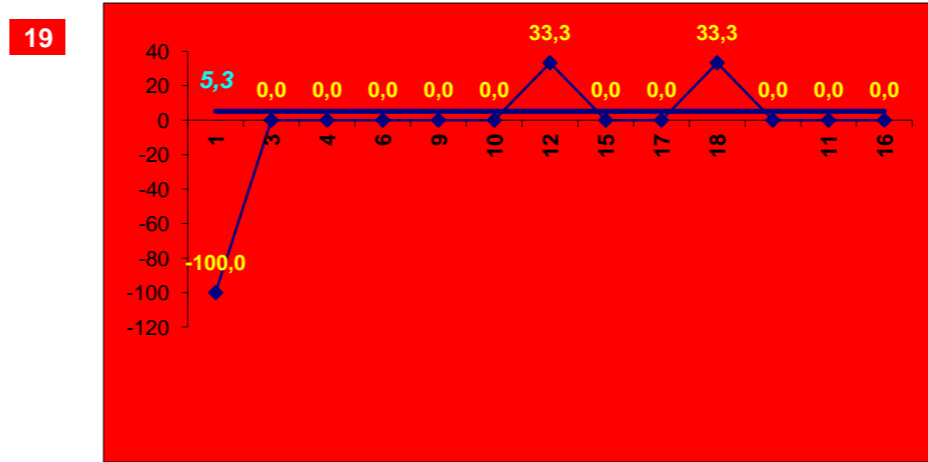

Adversário **Leixões** Ef. RECEÇÃO - 1,8 59,3 % Ef. SERVIÇO - 2 50 %

Outros ERROS ADVERSÁRIOS - 10 3 - Total Kills S-O 12 % 25 - Total Receções

SERVIÇO

23 2,2 : Índice (entre 0 e 4)

ATAQUE Side-Out

19

RECEÇÃO

25 1,8 : Índice (entre 0 e 3)

ATAQUE Rally

26

- N/ Eficácia de SIDE-OUT

24

26

DEFESA

	S.C Braga <small>Team</small>	LÍBEROS <small>Liberos</small>	11 <small>Líbero 1</small>	16 <small>Líbero 2</small>
Total	38	7	7	0
Erro	17 45%	3 43%	3 43%	0 #DIV/0!
Cont.	21 55%	4 57%	4 57%	0 #DIV/0!