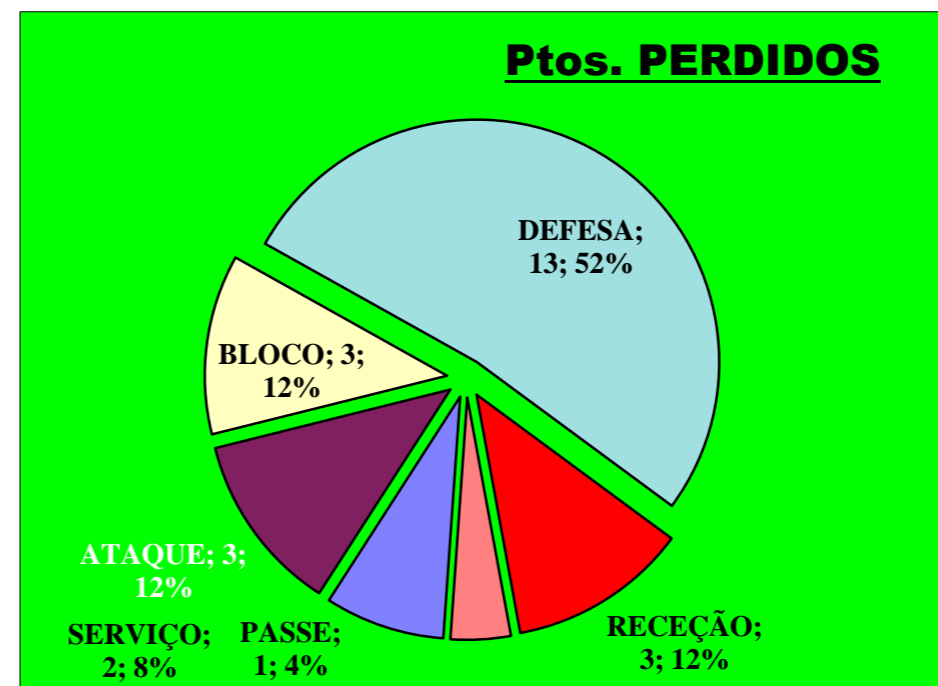

Eficácia Relativa (%)		
P+	P-	Final
0	12	-9,1
12,5	0	3
0	4	-3
25	12	-3
0	4	-3
0	20	-15,2
12,5	8	-3
25	8	0
0	0	0
25	12	-3
0	0	0
0	20	-15,2
0	0	0

Pontos de Ataque

+ -

9 : Erros do Adversário

0 : Pontos "+" Não Reportados

0 : Pontos "-" Não Reportados

PONTOS GANHOS **17**

PONTOS PERDIDOS **25**

17

25