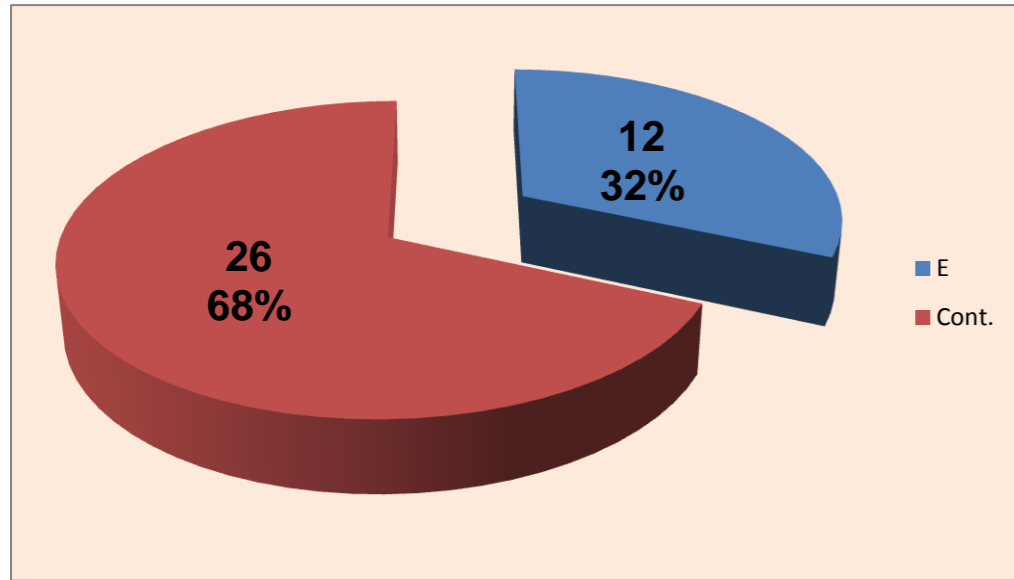

DEFESA

	S.C Braga Team	LÍBEROS	11 Libero 1	16 Libero 2
Total	38	9	9	0
Erro	12 32%	3 33%	3 33%	0 #DIV/0!
Cont.	26 68%	6 67%	6 67%	0 #DIV/0!

PASSE

Relação da Distribuição

Total de Distribuições	43
Jogo Rápido / Combin.	3 7%
Distribuição Normal	38 88%
Erros de Passe	2 5%