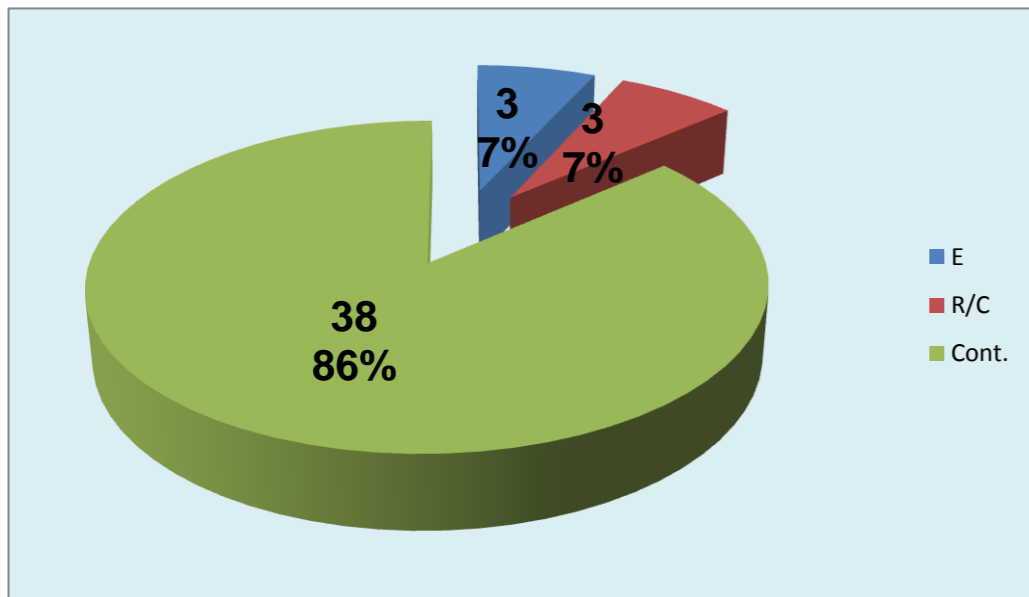

DEFESA

	S.C Braga Team	LÍBEROS Liberos	11 Líbero 1	16 Líbero 2
Total	38	7	7	0
Erro	17 45%	3 43%	3 43%	0 #DIV/0!
Cont.	21 55%	4 57%	4 57%	0 #DIV/0!

S.C Braga

LÍBEROS

PASSE

Relação da Distribuição

Total de Distribuições	44
Jogo Rápido / Combin.	3 7%
Distribuição Normal	38 86%
Erros de Passe	3 7%