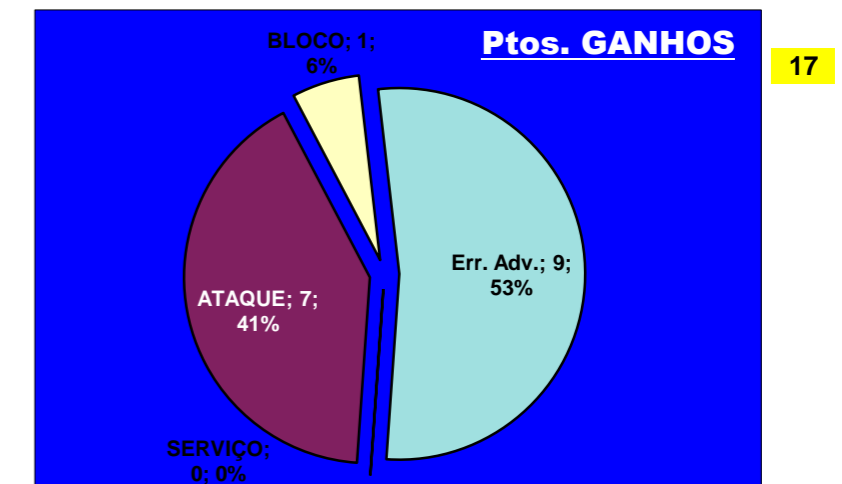

PASSE			
Atletas	E	R/C	Cont.
	8		17
			6
			1
1			
1			
1			
1			
1			
S.C Braga	1	8	25

Adversário **Leixões** Ef. RECEÇÃO - **1,9 64,7** % Falhados **2** Ef. SERVIÇO - **1,8 45** %

Outros ERROS ADVERSÁRIOS - **7** **4** - Total Kills S-O **19** % **21** - Total Receções

Tt.Serv. **18** **1,8** : Índice (entre 0 e 4)

Tt.A.S/O **17**

- N/ Eficácia de SIDE-OUT

Tt.Rec. **21** **2,1** : Índice (entre 0 e 3)

Tt.A.R **21**

DEFESA

	S.C Braga Team	LÍBEROS Liberos	11 Libero 1	16 Libero 2
Total	30	8	8	0
Erro	13 43%	4 50%	4 50%	0 #DIV/0!
Cont.	17 57%	4 50%	4 50%	0 #DIV/0!