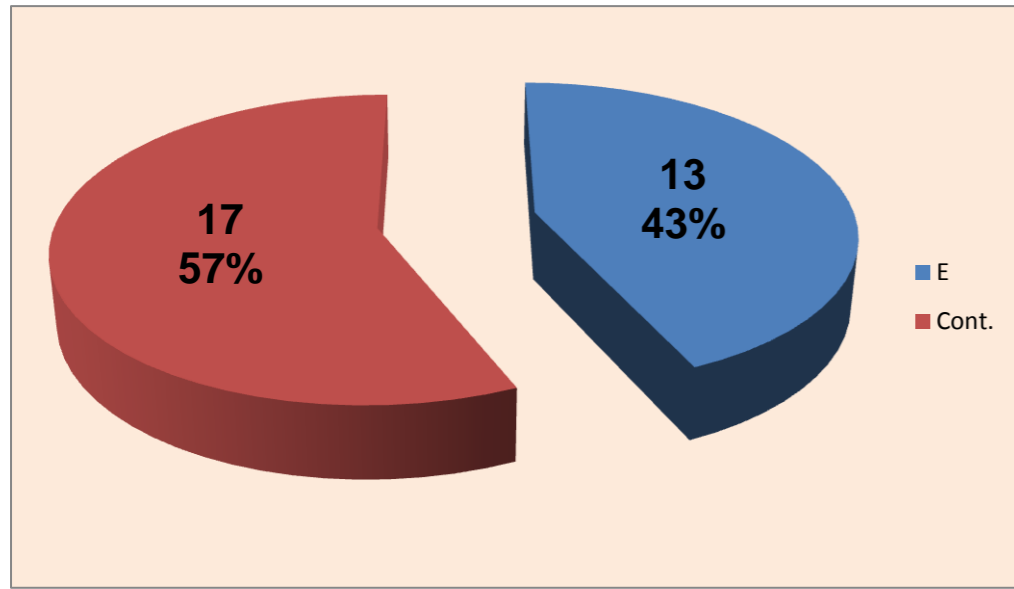

Tt.Serv. **18** **1,8** : Índice (entre 0 e 4)

Tt.A.S/O **17**

- N/ Eficácia de SIDE-OUT

Tt.Rec. **21** **2,1** : Índice (entre 0 e 3)

Tt.A.R **21**

DEFESA

	S.C Braga Team	LÍBEROS Liberos	11 Libero 1	16 Libero 2
Total	30	8	8	0
Erro	13 43%	4 50%	4 50%	0 #DIV/0!
Cont.	17 57%	4 50%	4 50%	0 #DIV/0!