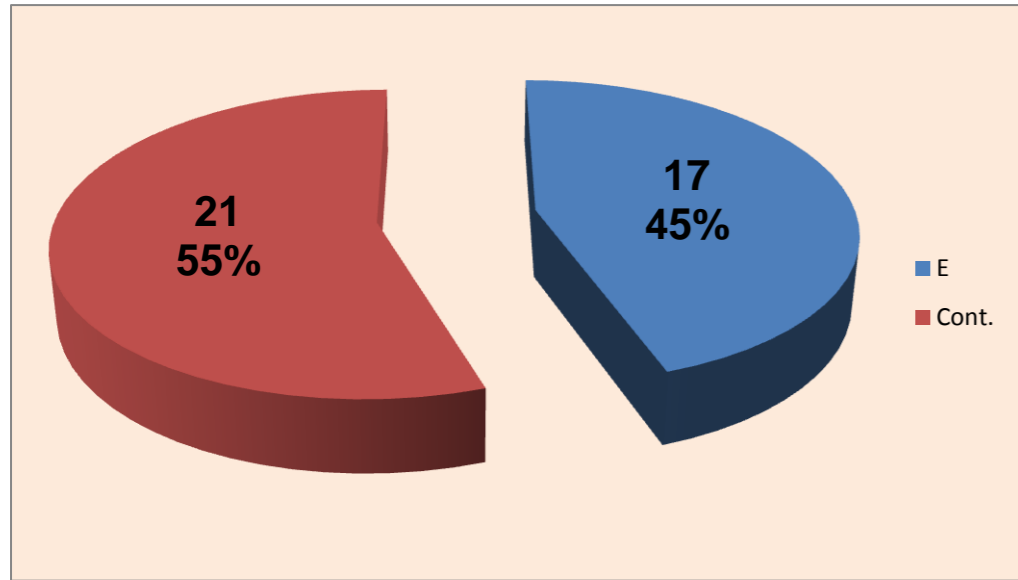

Adversário **Leixões** Ef. RECEÇÃO - 1,8 59,3 % Ef. SERVIÇO - 2 50 %

Outros ERROS ADVERSÁRIOS - 10 3 - Total Kills S-O 12 % 25 - Total Receções

SERVIÇO

23 2,2 : Índice (entre 0 e 4)

ATAQUE Side-Out

19

RECEÇÃO

25 1,8 : Índice (entre 0 e 3)

ATAQUE Rally

26

- N/ Eficácia de SIDE-OUT

24

26

DEFESA

	S.C Braga <small>Team</small>	LÍBEROS <small>Liberos</small>	11 <small>Líbero 1</small>	16 <small>Líbero 2</small>
Total	38	7	7	0
Erro	17 45%	3 43%	3 43%	0 #DIV/0!
Cont.	21 55%	4 57%	4 57%	0 #DIV/0!