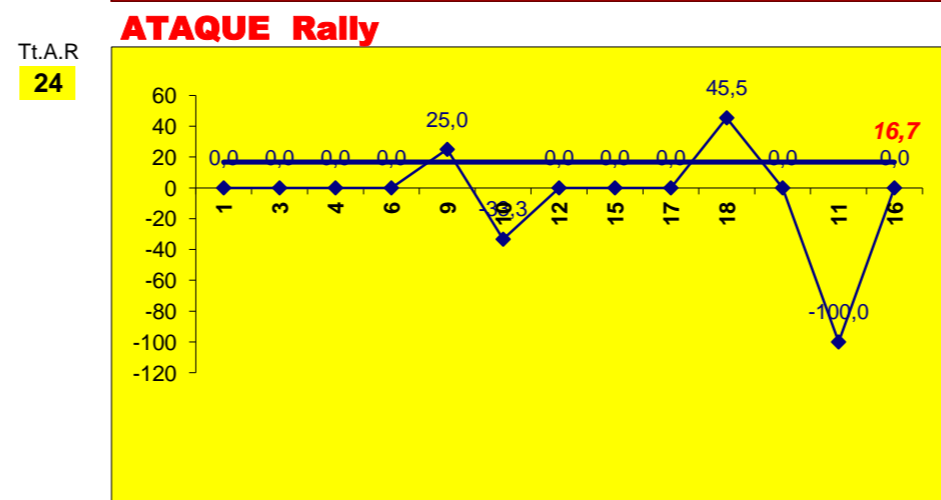

Fase Final 8 - Juniores Femininos 2011-2012

Volley STAT V 5.0

Programa de Análise Estatística de Voleibol

http://www.VolleySTAT.org

© JAC Sport

Jogo : **S.C Braga** x **Leixões**

2º. Set

Resultado : **19** - **25**

Duração : m

RECEÇÃO						
Atletas	0	1	2	3	Tt.	Ef. %
1					0	###
3					0	###
4					0	###
6					0	###
9	2	2	1	3	8	1,6 54,3
10		2	1		3	1,3 44,3
12					0	###
15					0	###
17					0	###
18	1		1	4	6	2,3 77,7
0					0	###
11		1	1	5	7	2,6 85,7
16					0	###
S.C Braga	3	5	4	12	24	2 68,0

(entre 0 e 3)

SERVIÇO							
Atletas	0	1	2	3	4	Tt.	Ef. %
1				1		2	1,5 38
3						0	###
4						0	###
6		3	2		1	6	1,8 46
9		2	2		1	5	2 50
10		1		1		2	2 50
12						1	1 25
15						0	###
17						0	###
18				2	1	3	3,3 83
0						0	###
11						0	###
16						0	###
S.C Braga	1	7	4	4	3	19	2,1 51

(entre 0 e 4)

ATAQUE																	
K-s/o	C-s/o	E-s/o	K-ral	C-ral	E-ral	Kill	Cont.	Err	S/O	Rally	Atk	EAsc	EKsc	Ear	Ekr	E.At	E.K
3			1			0	4	0	3	1	4	0	0	0	0	0	0
4	1			1		1	7	1	5	4	9	-20	0	25	25	0	11
1				2	1	0	3	1	1	3	4	0	0	-33	0	-25	0
1	3			3		1	6	0	4	3	7	25	25	0	0	14	14
1						0	1	0	1	0	1	0	0	###	###	0	0
3	3			6	4	1	9	7	1	6	11	50	50	45	55	47	53
0						0	0	0	0	0	0	###	###	###	###	###	###
11					1	0	0	1	0	1	1	###	###	-100	0	-100	0
16						0	0	0	0	0	0	###	###	###	###	###	###
S.C Braga	4	15	1	7	14	3	11	29	4	20	24	15	20	17	29	16	25

BLOCO					
K	C	E	Tt.	Ef.	
		1	1	-100	
		0		###	
		0		###	
2		2	0	0	
	1	1	-100	0	
1		1	0	0	
		0		###	
4	1	5	-20	0	
		0		###	
		0		###	
S.C Braga	0	7	3	10	-30

DEFESA			
E	Cont.	Tt.	
2	7	9	
		0	
		0	
2	2	4	
	1	1	
2	2	4	
1	4	5	
1	3	4	
		0	
1	1	2	
		0	
3	6	9	
		0	
S.C Braga	12	26	38

PASSE		
E	R/C	Cont.
2	3	32
		1
		2
		1
		2
S.C Braga	2	38

Adversário **Leixões**
Ef. RECEÇÃO - **1,8 61,0** %
Ef. SERVIÇO - **1,9 47** %
Outros ERROS ADVERSÁRIOS - **4**

4 - Total Kills S-O
17 % - N/ Eficácia de SIDE-OUT
24 - Total Receções