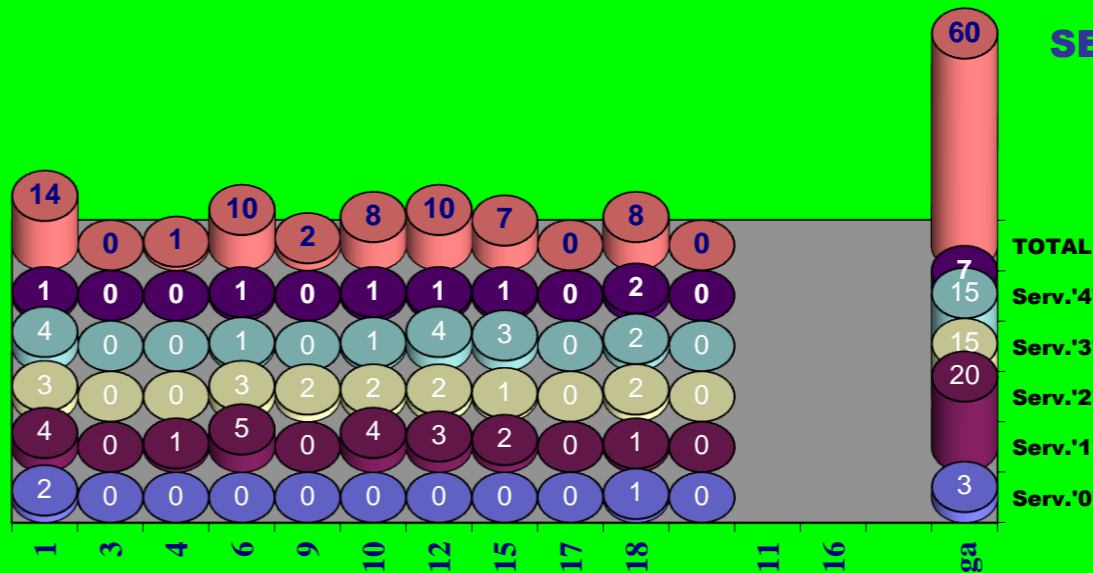

Outros ERROS ADVERSÁRIOS - **21**
11 - Total Kills S-O **15,7** %
70 - Total Receções

RECEÇÃO

RECEÇÃO

SERVIÇO

SERVIÇO

Ataque Side-Out

Ataque Rally

DEFESA

	S.C Braga Team	LÍBEROS Liberos	11 Libero 1	16 Libero 2
Total	106	24	24	0
Erro	42 40%	10 42%	10 42%	0 #DIV/0!
Cont.	64 60%	14 58%	14 58%	0 #DIV/0!

PASSE

Relação da Distribuição

Total de Distribuições	121
Jogo Rápido / Combin.	14 12%
Distribuição Normal	101 83%
Erros de Passe	6 5%