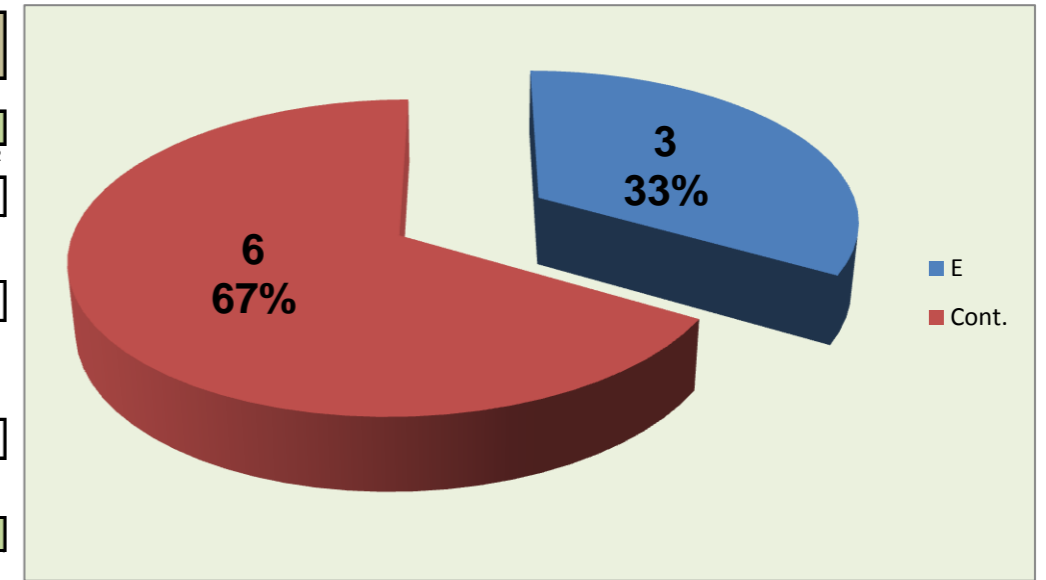

DEFESA

	S.C Braga Team	LÍBEROS	11 Libero 1	16 Libero 2
Total	38	9	9	0
Erro	12 32%	3 33%	3 33%	0 #DIV/0!
Cont.	26 68%	6 67%	6 67%	0 #DIV/0!

PASSE

Relação da Distribuição

Total de Distribuições	43
Jogo Rápido / Combin.	3 7%
Distribuição Normal	38 88%
Erros de Passe	2 5%