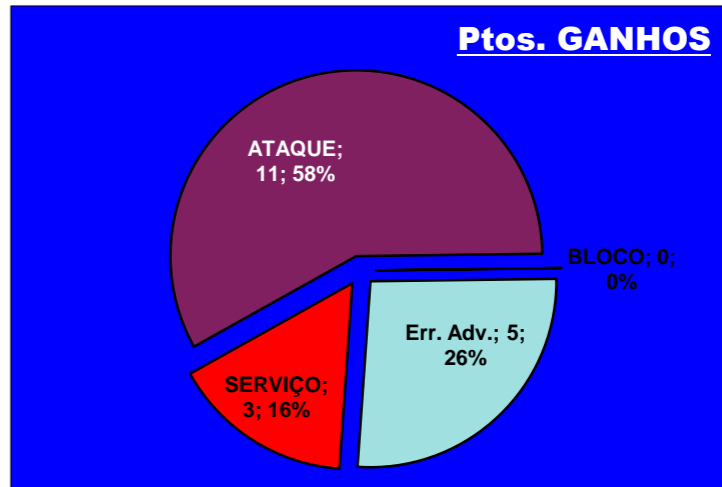

Fase Final 8 - Juniores Femininos 2011-2012

Volley STAT V 5.0

Programa de Análise Estatística de Voleibol

http://www.VolleySTAT.org

© JAC Sport

Jogo : **S.C Braga** x **Leixões**

2º. Set

Resultado : **19** - **25**

Duração : m

RECEÇÃO						
Atletas	0	1	2	3	Tt.	Ef. %
1					0	###
3					0	###
4					0	###
6					0	###
9	2	2	1	3	8	1,6 54,3
10		2	1		3	1,3 44,3
12					0	###
15					0	###
17					0	###
18	1		1	4	6	2,3 77,7
0					0	###
11		1	1	5	7	2,6 85,7
16					0	###
S.C Braga	3	5	4	12	24	2 68,0

(entre 0 e 3)

SERVIÇO							
Atletas	0	1	2	3	4	Tt.	Ef. %
1				1		2	1,5 38
3						0	###
4						0	###
6		3	2		1	6	1,8 46
9		2	2		1	5	2 50
10		1		1		2	2 50
12						1	1 25
15						0	###
17						0	###
18				2	1	3	3,3 83
0						0	###
11						0	###
16						0	###
S.C Braga	1	7	4	4	3	19	2,1 51

(entre 0 e 4)

ATAQUE																	
K-s/o	C-s/o	E-s/o	K-ral	C-ral	E-ral	Kill	Cont.	Err	S/O	Rally	Atk	EAsc	EKsc	Ear	Ekr	E.At	E.K
3			1			0	4	0	3	1	4	0	0	0	0	0	0
4	1			1		1	7	1	5	4	9	-20	0	25	25	0	11
1				2	1	0	3	1	1	3	4	0	0	-33	0	-25	0
1	3			3		1	6	0	4	3	7	25	25	0	0	14	14
1						0	1	0	1	0	1	0	0	###	###	0	0
3	3			6	4	1	9	7	1	6	11	50	50	45	55	47	53
0						0	0	0	0	0	0	###	###	###	###	###	###
11					1	0	0	1	0	1	1	###	###	-100	0	-100	0
16						0	0	0	0	0	0	###	###	###	###	###	###
S.C Braga	4	15	1	7	14	3	11	29	4	20	24	15	20	17	29	16	25

BLOCO					
K	C	E	Tt.	Ef.	
		1	1	-100	
		0		###	
		0		###	
2		2	0	0	
	1	1	-100	0	
1		1	0	0	
		0		###	
4	1	5	-20	0	
		0		###	
		0		###	
S.C Braga	0	7	3	10	-30

DEFESA			
E	Cont.	Tt.	
2	7	9	
		0	
		0	
2	2	4	
	1	1	
2	2	4	
1	4	5	
1	3	4	
		0	
1	1	2	
		0	
3	6	9	
		0	
S.C Braga	12	26	38

PASSE		
E	R/C	Cont.
2	3	32
		1
		2
		1
		2
S.C Braga	2	38

Adversário **Leixões**
Ef. RECEÇÃO - **1,8 61,0** %
Ef. SERVIÇO - **1,9 47** %
Outros ERROS ADVERSÁRIOS - **4**

4 - Total Kills S-O
17 % - N/ Eficácia de SIDE-OUT
24 - Total Receções