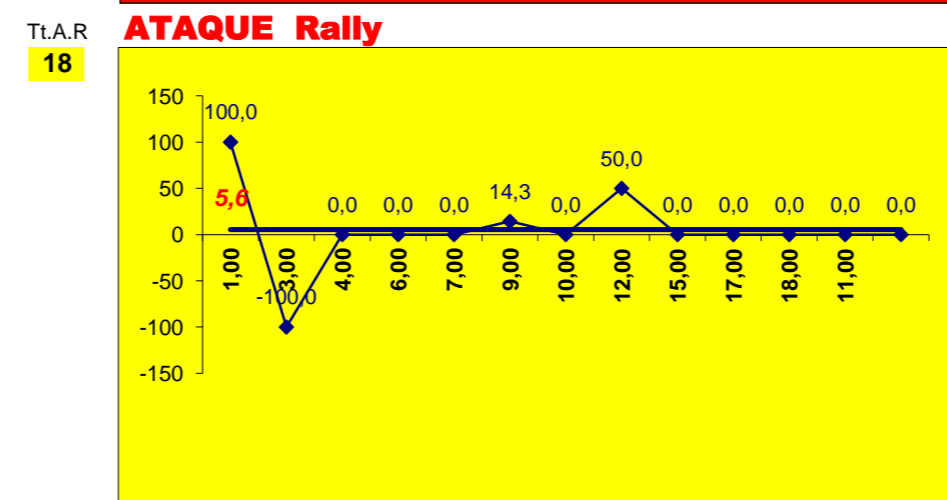

Outros ERROS ADVERSÁRIOS - **7** **6** - Total Kills S-O **23** % **26** - Total Receções

- N/ Eficácia de SIDE-OUT

Tt.Serv. **24** **2,1** : Índice (entre 0 e 4)

Tt.A.S/O **18**

Tt.Rec. **26** **2** : Índice (entre 0 e 3)