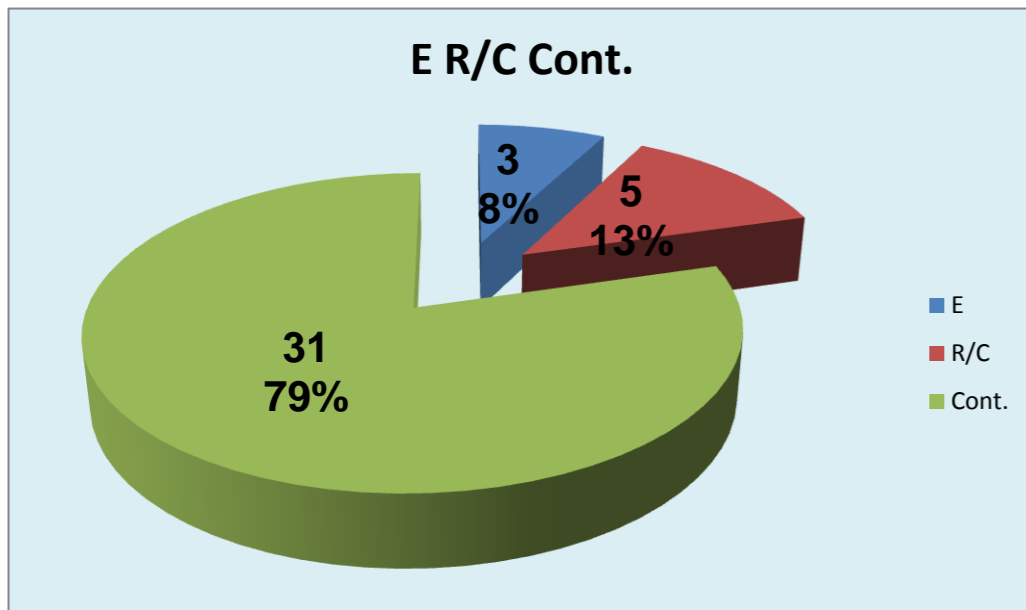

DEFESA

	BRAGA Team	LÍBEROS Liberos	11 Libero 1	0 Libero 2
Total	27	8	8	0
Erro	11 41%	3 38%	3 38%	0 #DIV/0!
Cont.	16 59%	5 63%	5 63%	0 #DIV/0!

PASSE

Relação da Distribuição

Total de Distribuições	39
Jogo Rápido / Combin.	5 13%
Distribuição Normal	31 79%
Erros de Passe	3 8%