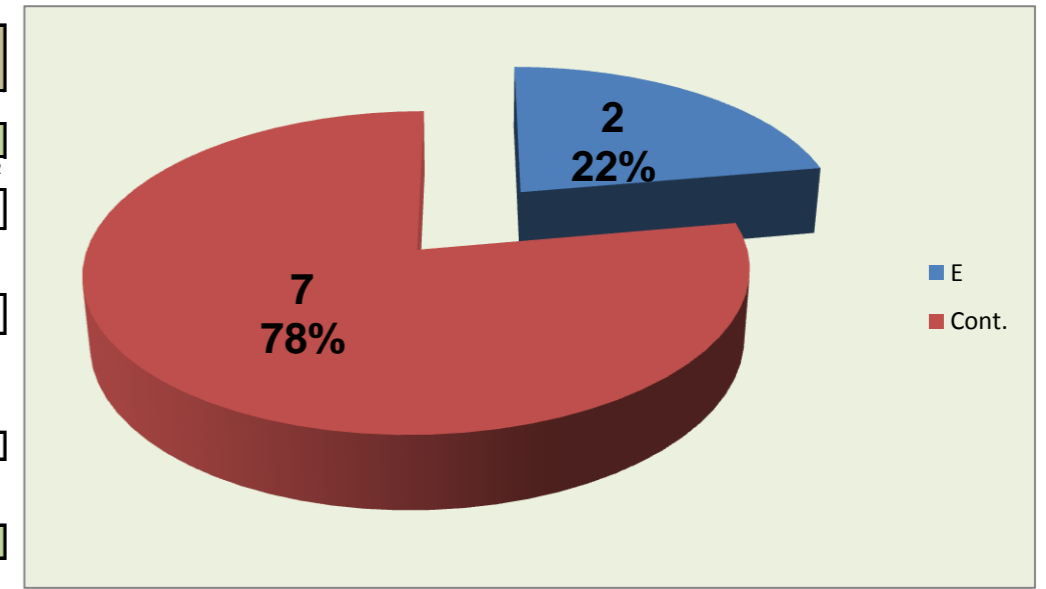

Tt.Serv. **25** 1,9 : Índice (entre 0 e 4)

Tt.A.S/O **9**

Tt.Rec. **13** 1,5 : Índice (entre 0 e 3)

Tt.A.R **18**

DEFESA

	BRAGA Team	LÍBEROS Liberos	11 Libero 1	0 Libero 2
Total	22	9	9	0
Erro	4 18%	2 22%	2 22%	0 #DIV/0!
Cont.	18 82%	7 78%	7 78%	0 #DIV/0!