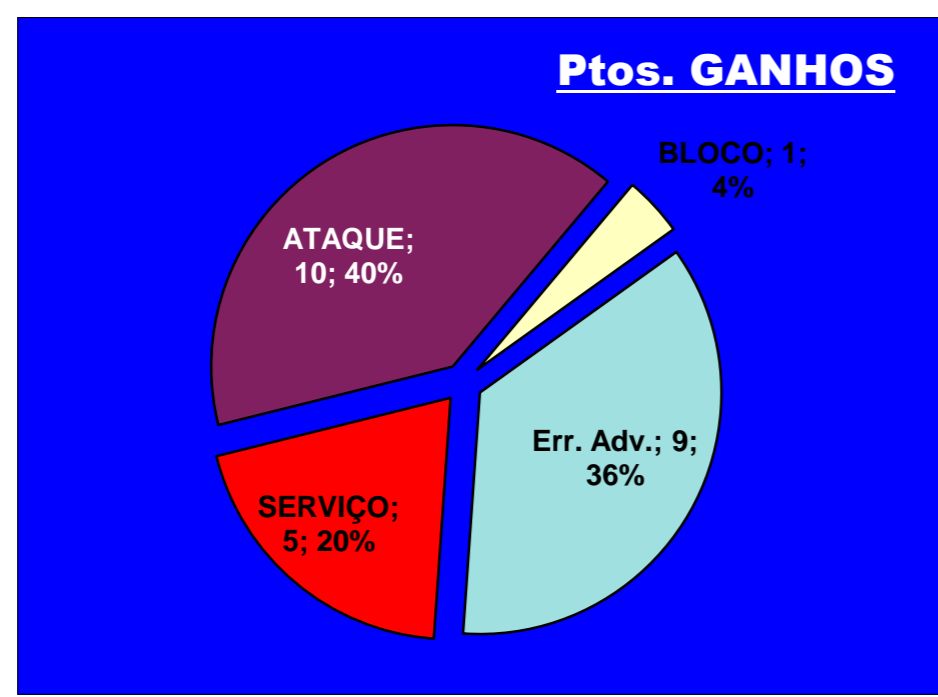

- 9 : Erros do Adversário
- 0 : Pontos " + " Não Reportados
- 0 : Pontos " - " Não Reportados
- PONTOS GANHOS 25
- PONTOS PERDIDOS 18

25