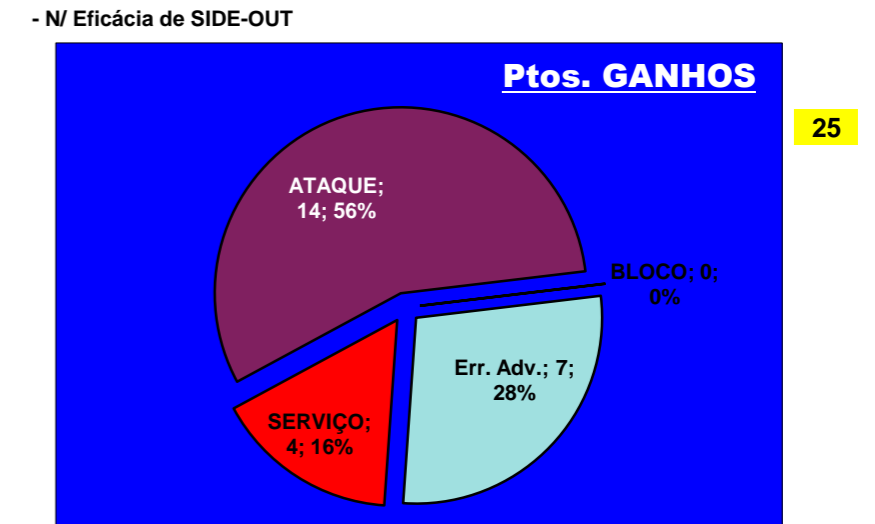

Fase Final 8 - Juniores Femininos 2011-2012

Jogo : **BRAGA** x **Maristas**

2º. Set

Resultado : **25** - **9**

Duração : **██** m

RECEÇÃO						
Atletas	0	1	2	3	Tt.	Ef. %
1					0	###
3					0	###
4					0	###
6			1		1	3 ###
7					0	###
9	1				1	1 33,3
10					0	###
12	1				1	1 33,3
15					0	###
17					0	###
18				1	1	3 ###
11	2	2			4	1,5 50,0
0					0	###
BRAGA	0	4	2	2	8	1,8 58,3 %

(entre 0 e 3)

SERVIÇO							
Atletas	0	1	2	3	4	Tt.	Ef. %
1						2	2 50
3						0	###
4						0	###
6		2	7	3	2	14	2,4 59
7						0	###
9	1			1	1	3	2,3 58
10						0	###
12	1					1	2 50
15					1	3	2 50
17						0	###
18			1	1		2	2,5 63
11							
0							
BRAGA	1	4	11	5	4	25	2,3 57 %

(entre 0 e 4)

ATAQUE																		
	K-s/o	C-s/o	E-s/o	K-ral	C-ral	E-ral	Kill	Cont.	Err	S/O	Rally	Atk	EAsc	EKsc	Ear	Ekr	E.At	E.K
1							1	0	0	1	0	1	100	100	###	###	100	100
3							0	0	0	0	0	0	###	###	###	###	###	###
4							0	0	0	0	0	0	###	###	###	###	###	###
6							0	0	0	0	0	0	###	###	###	###	###	###
7							0	0	0	0	0	0	###	###	###	###	###	###
9				1	1	1	3	1	1	2	3	5	100	100	0	33	40	60
10							0	0	0	0	0	0	###	###	###	###	###	###
12							0	0	0	0	0	0	###	###	###	###	###	###
15					2		1	2	0	1	2	3	100	100	0	0	33	33
17					1	2	1	2	0	0	3	3	###	###	33	33	33	33
18							0	0	0	0	0	0	###	###	###	###	###	###
11	2			6	1	1	8	3	1	4	8	12	50	50	63	75	58	67
0							0	0	0	0	0	0	###	###	###	###	###	###
0							0	0	0	0	0	0	###	###	###	###	###	###
BRAGA	6	2	0	8	6	2	14	8	2	8	16	24	75	75	38	50	50	58

BLOCO					
K	C	E	Tt.	Ef.	
1		1	1	-100	
3			0	###	
4			0	###	
6			0	###	
7			0	###	
9			0	###	
10			0	###	
12			0	###	
15			0	###	
17			0	###	
18			0	###	
11			1	0	
0					
BRAGA	0	6	2	8	-25

DEFESA			
E	Cont.	Tt.	
1	5	5	
3		0	
4		0	
6		0	
7		0	
9		0	
10		0	
12		0	
15		0	
17		0	
18		0	
11		0	
0		0	
BRAGA	4	17	21

PASSE			
E	R/C	Cont.	
1	3	17	
3			
4			
6			
7			
9			
10			
12			
15			
17			
18			
11			
0			
BRAGA	0	3	22

Adversário **Maristas** Ef. RECEÇÃO - **1,6 54,3** % Ef. SERVIÇO - **2 50** %

Outros ERROS ADVERSÁRIOS - **6** **6** - Total Kills S-O **75** % **8** - Total Receções