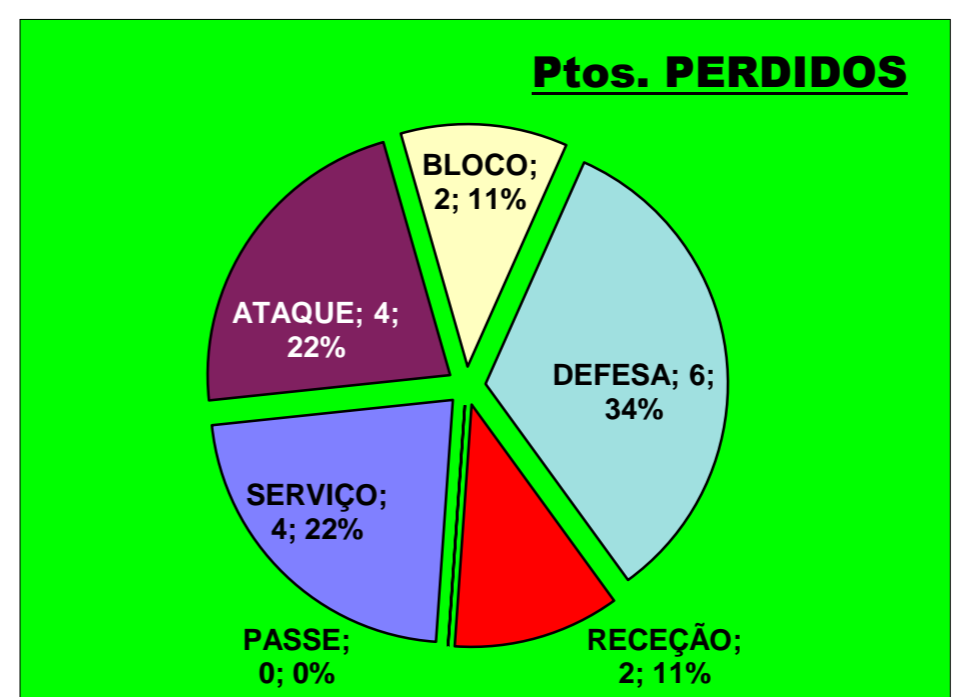

Fase Final 8 - Juniores Femininos 2011-2012

Jogo : **BRAGA** x **Maristas**

1º. Set

Resultado : **25** - **18**

Duração : **0** m

Resultados Globais

	SERVIÇO			ATAQUE			BLOCO			DEFESA	RECEÇÃO	PASSE
	T	+	-	T	+	-	T	+	-			
1	2	1	1	3	2	1	0	0	0	1	0	0
3	0	0	0	0	0	0	0	0	0	0	0	0
4	0	0	0	0	0	0	0	0	0	0	0	0
6	4	3	1	0	0	0	0	0	0	1	0	0
7	0	0	0	0	0	0	0	0	0	0	0	0
9	1	0	1	3	1	2	0	0	0	0	0	0
10	0	0	0	0	0	0	0	0	0	0	0	0
12	0	0	0	4	3	1	1	0	1	2	0	0
15	0	0	0	0	0	0	2	1	1	0	0	0
17	0	0	0	0	0	0	0	0	0	0	0	0
18	2	1	1	4	4	0	0	0	0	0	1	0
11				0	0	0				2	1	0
0				0	0	0				0	0	0
BRAGA	9	5	4	14	10	4	3	1	2	6	2	0

Total		
T	P+	P-
6	3	3
0	0	0
0	0	0
5	3	2
0	0	0
4	1	3
0	0	0
7	3	4
2	1	1
0	0	0
7	5	2
3	0	3
0	0	0
34	16	18

Eficácia Absoluta (%)		
P+	P-	Final
50	50	0
#DIV/0!	#DIV/0!	#DIV/0!
#DIV/0!	#DIV/0!	#DIV/0!
60	40	20
#DIV/0!	#DIV/0!	#DIV/0!
25	75	-50
#DIV/0!	#DIV/0!	#DIV/0!
42,9	57,1	-14,3
50	50	0
#DIV/0!	#DIV/0!	#DIV/0!
71,4	28,6	42,9
0	100	-100
#DIV/0!	#DIV/0!	#DIV/0!
47,1	52,9	-5,9

Eficácia Relativa (%)		
P+	P-	Final
18,8	16,7	0
0	0	0
0	0	0
18,8	11,1	2,9
0	0	0
6,3	16,7	-5,9
0	0	0
18,8	22,2	-2,9
6,3	5,6	0
0	0	0
31,3	11,1	8,8
0	16,7	-8,8
0	0	0

- 9 : Erros do Adversário
- 0 : Pontos " + " Não Reportados
- 0 : Pontos " - " Não Reportados
- PONTOS GANHOS 25
- PONTOS PERDIDOS 18

25

18