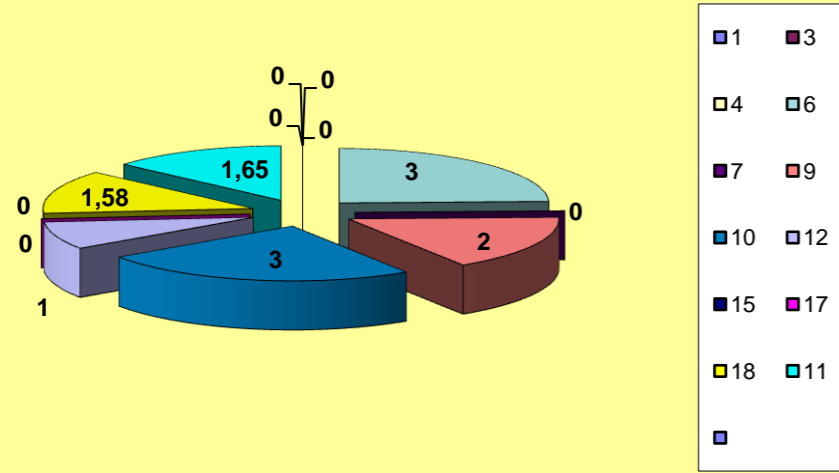

61 Total

Índice
1,7 (entre 0 e 3)

69 Total

99 Total

69 Total

RECEÇÃO

RECEÇÃO

SERVIÇO

SERVIÇO

Ataque Side-Out

Ataque Rally

DEFESA

	BRAGA Team	LÍBEROS Liberos	11 Libero 1	0 Libero 2
Total	93	28	28	0
Erro	25 27%	7 25%	7 25%	0 #DIV/0!
Cont.	68 73%	21 75%	21 75%	0 #DIV/0!

PASSE

Relação da Distribuição