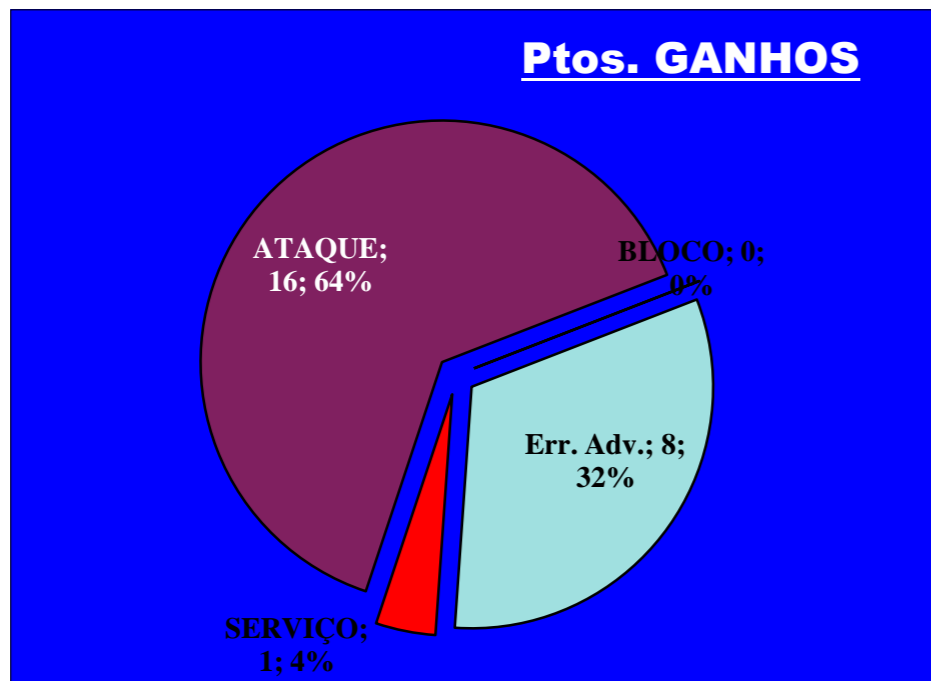

Fase Final 8 - Juniores Femininos 2011-2012

Jogo : **BRAGA** x **Maristas**

4º. Set

Resultado : **25** - **16**

Duração : **0** m

Resultados Globais

	SERVIÇO			ATAQUE			BLOCO			DEFESA	RECEÇÃO	PASSE
	T	+	-	T	+	-	T	+	-			
1	2	0	2	1	1	0	0	0	0	0	1	
3	0	0	0	0	0	0	0	0	0	0	0	
4	0	0	0	0	0	0	0	0	0	0	0	
6	1	0	1	1	1	0	0	0	0	0	0	
7	0	0	0	0	0	0	0	0	0	0	0	
9	1	0	1	5	4	1	0	0	2	0	1	
10	0	0	0	0	0	0	0	0	0	0	0	
12	1	1	0	4	4	0	1	0	1	0	0	
15	1	0	1	2	2	0	0	0	0	0	0	
17	0	0	0	0	0	0	0	0	0	0	0	
18	0	0	0	4	4	0	0	0	0	0	0	
11				0	0	0			2	2	1	
0				0	0	0			0	0	0	
BRAGA	6	1	5	17	16	1	1	0	1	4	2	3

Total		
T	P+	P-
4	1	3
0	0	0
0	0	0
2	1	1
0	0	0
9	4	5
0	0	0
6	5	1
3	2	1
0	0	0
4	4	0
5	0	5
0	0	0
33	17	16

Eficácia Absoluta (%)		
P+	P-	Final
25	75	-50
#DIV/0!	#DIV/0!	#DIV/0!
#DIV/0!	#DIV/0!	#DIV/0!
50	50	0
#DIV/0!	#DIV/0!	#DIV/0!
44,4	55,6	-11,1
#DIV/0!	#DIV/0!	#DIV/0!
83,3	16,7	66,7
66,7	33,3	33,3
#DIV/0!	#DIV/0!	#DIV/0!
100	0	100
0	100	-100
#DIV/0!	#DIV/0!	#DIV/0!
51,5	48,5	3

Eficácia Relativa (%)		
P+	P-	Final
5,9	18,8	-6,1
0	0	0
0	0	0
5,9	6,3	0
0	0	0
23,5	31,3	-3
0	0	0
29,4	6,3	12,1
11,8	6,3	3
0	0	0
23,5	0	12,1
0	31,3	-15,2
0	0	0

Pontos de Ataque

+   -

8 : Erros do Adversário

0 : Pontos "+" Não Reportados

0 : Pontos "-" Não Reportados

PONTOS GANHOS - **25**

PONTOS PERDIDOS - **16**

25