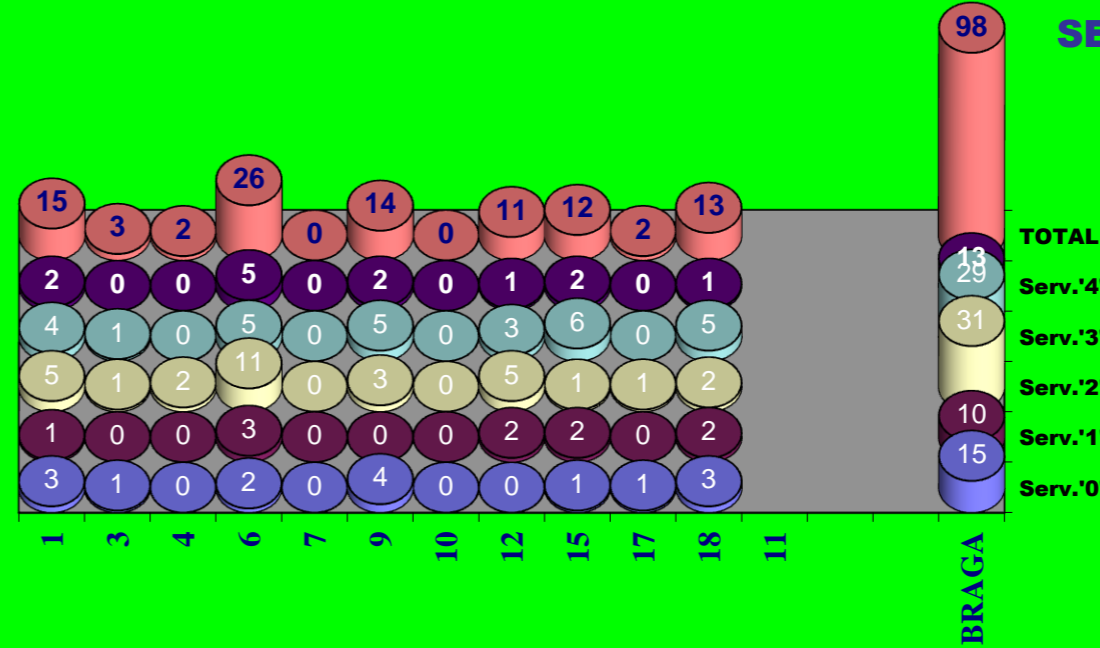

61 Total

Índice
1,7 (entre 0 e 3)

69 Total

99 Total

69 Total

RECEÇÃO

RECEÇÃO

SERVIÇO

SERVIÇO

Ataque Side-Out

Ataque Rally

DEFESA

	BRAGA Team	LÍBEROS Liberos	11 Libero 1	0 Libero 2
Total	93	28	28	0
Erro	25 27%	7 25%	7 25%	0 #DIV/0!
Cont.	68 73%	21 75%	21 75%	0 #DIV/0!

PASSE

Relação da Distribuição