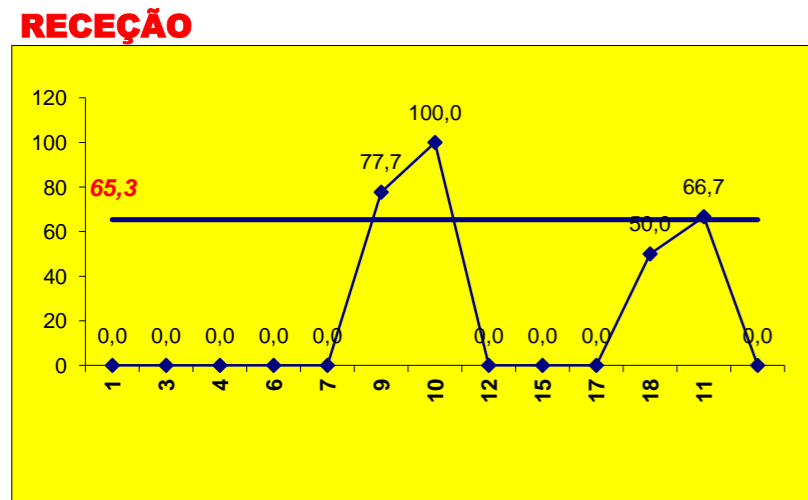

Outros ERROS ADVERSÁRIOS - **7** **6** - Total Kills S-O **23** % **26** - Total Receções

- N/ Eficácia de SIDE-OUT

Tt.Serv. **24** **2,1** : Índice (entre 0 e 4)

Tt.A.S/O **18**

Tt.Rec. **26** **2** : Índice (entre 0 e 3)