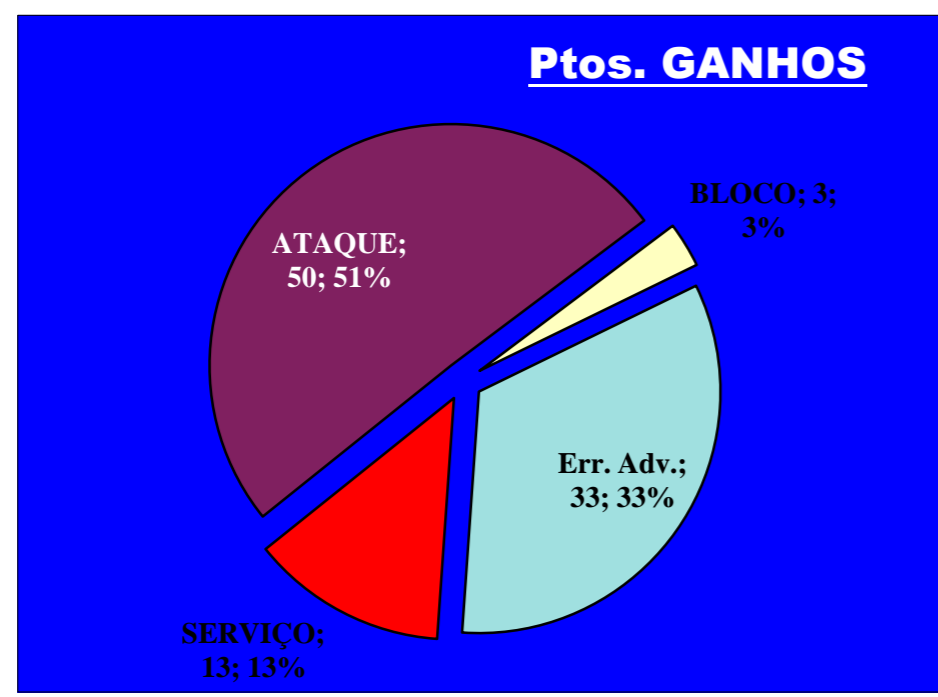

Total		
T	P+	P-
17	9	8
5	0	5
1	0	1
11	6	5
0	0	0
29	14	15
0	0	0
15	10	5
11	7	4
3	0	3
32	20	12
11	0	11
0	0	0
135	66	69

Eficácia Absoluta (%)		
P+	P-	Final
52,9	47,1	5,9
0	100	-100
0	100	-100
54,5	45,5	9,1
#DIV/0!	#DIV/0!	#DIV/0!
48,3	51,7	-3,4
#DIV/0!	#DIV/0!	#DIV/0!
66,7	33,3	33,3
63,6	36,4	27,3
0	100	-100
62,5	37,5	25
0	100	-100
#DIV/0!	#DIV/0!	#DIV/0!
48,9	51,1	-2,2

Eficácia Relativa (%)		
P+	P-	Final
13,6	11,6	0,7
0	7,2	-3,7
0	1,4	-0,7
9,1	7,2	0,7
0	0	0
21,2	21,7	-0,7
0	0	0
15,2	7,2	3,7
10,6	5,8	2,2
0	4,3	-2,2
30,3	17,4	5,9
0	15,9	-8,1
0	0	0

33 : Erros do Adversário

0 : Pontos "+" Não Reportados

0 : Pontos "-" Não Reportados

PONTOS GANHOS **99**

PONTOS PERDIDOS **69**

Fase Final 8 - Juniores Femininos 2011-2012

Jogo : **BRAGA** x **Maristas**

Data - 26-05-2012 Hora - 19:30 Local - Odivelas - Pav.Multi