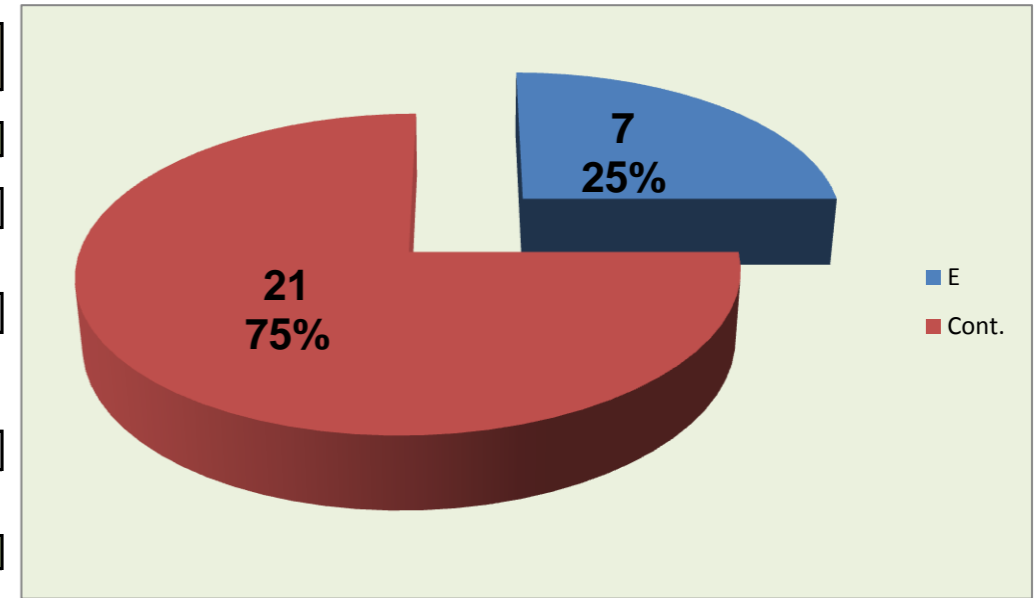

SERVIÇO

Ataque Side-Out

Ataque Rally

DEFESA

	BRAGA Team	LÍBEROS Liberos	11 Libero 1	0 Libero 2
Total	93	28	28	0
Erro	25 27%	7 25%	7 25%	0 #DIV/0!
Cont.	68 73%	21 75%	21 75%	0 #DIV/0!

PASSE

Relação da Distribuição