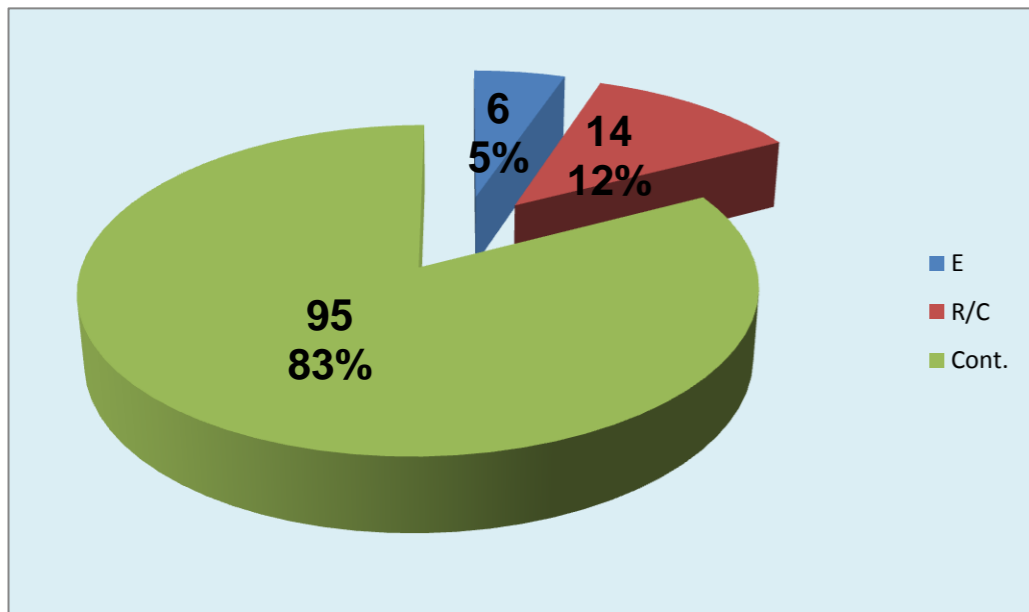

SERVIÇO

Ataque Side-Out

Ataque Rally

DEFESA

	BRAGA Team	LÍBEROS Liberos	11 Libero 1	0 Libero 2
Total	93	28	28	0
Erro	25 27%	7 25%	7 25%	0 #DIV/0!
Cont.	68 73%	21 75%	21 75%	0 #DIV/0!

PASSE

Relação da Distribuição