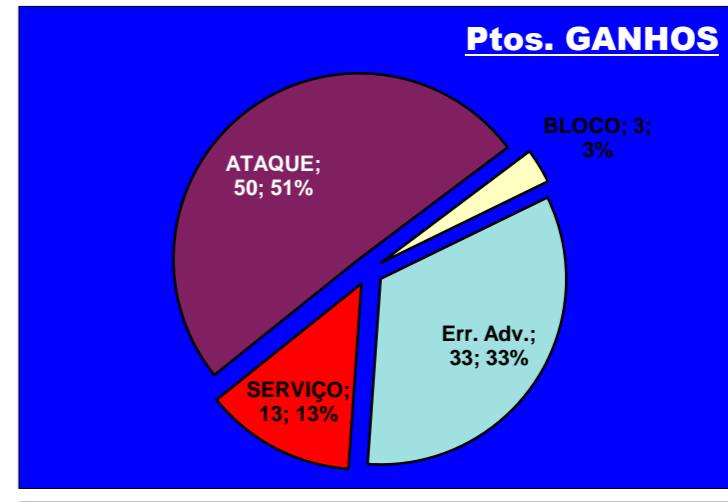

(entre 0 e 3)

SERVIÇO								
Atletas	0	1	2	3	4	Tt.	Ef.	%
3	1	5	4	2	15	2,1	52	
1	0	1	1	0	3	1,7	42	
0	0	2	0	0	2	2	50	
2	3	11	5	5	26	2,3	58	
0	0	0	0	0	0	###	###	
4	0	3	5	2	14	2,1	52	
0	0	0	0	0	0	###	###	
0	2	5	3	1	11	2,3	57	
1	2	1	6	2	12	2,5	63	
1	0	1	0	0	2	1	25	
3	2	2	5	1	13	1,9	48	
	15	10	31	29	13	98	2,2	53,8 %

Outros ERROS ADVERSÁRIOS - 21

20 - Total Kills S-O

32,8 %

61 - Total Receções

- N/ Eficácia de SIDE-OUT

98 Total

Índice
2,2 (entre 0 e 4)

46 Total

61 Total

Índice
1,7 (entre 0 e 3)

69 Total

99 Total

69 Total

RECEÇÃO

RECEÇÃO

SERVIÇO

SERVIÇO

Ataque Side-Out

Ataque Rally

DEFESA

	BRAGA Team	LÍBEROS Liberos	11 Libero 1	0 Libero 2
Total	93	28	28	0
Erro	25 27%	7 25%	7 25%	0 #DIV/0!
Cont.	68 73%	21 75%	21 75%	0 #DIV/0!

PASSE

Relação da Distribuição