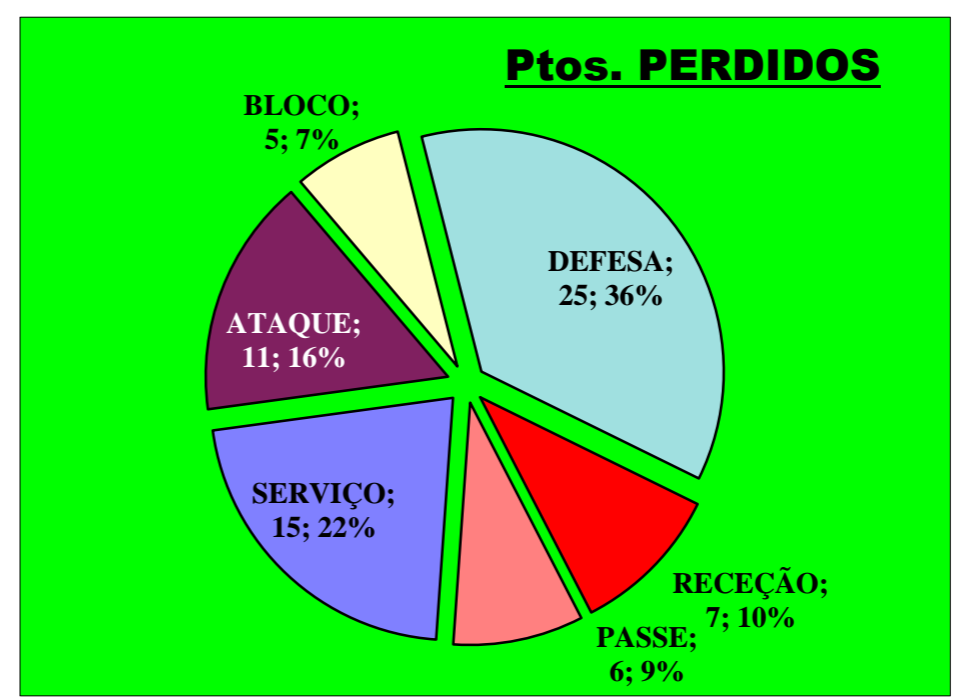

Total		
T	P+	P-
17	9	8
5	0	5
1	0	1
11	6	5
0	0	0
29	14	15
0	0	0
15	10	5
11	7	4
3	0	3
32	20	12
11	0	11
0	0	0
135	66	69

Eficácia Absoluta (%)		
P+	P-	Final
52,9	47,1	5,9
0	100	-100
0	100	-100
54,5	45,5	9,1
#DIV/0!	#DIV/0!	#DIV/0!
48,3	51,7	-3,4
#DIV/0!	#DIV/0!	#DIV/0!
66,7	33,3	33,3
63,6	36,4	27,3
0	100	-100
62,5	37,5	25
0	100	-100
#DIV/0!	#DIV/0!	#DIV/0!
48,9	51,1	-2,2

Eficácia Relativa (%)		
P+	P-	Final
13,6	11,6	0,7
0	7,2	-3,7
0	1,4	-0,7
9,1	7,2	0,7
0	0	0
21,2	21,7	-0,7
0	0	0
15,2	7,2	3,7
10,6	5,8	2,2
0	4,3	-2,2
30,3	17,4	5,9
0	15,9	-8,1
0	0	0

33 : Erros do Adversário

0 : Pontos "+" Não Reportados

0 : Pontos "-" Não Reportados

PONTOS GANHOS **99**

PONTOS PERDIDOS **69**

Fase Final 8 - Juniores Femininos 2011-2012

Jogo : **BRAGA** x **Maristas**

Data - 26-05-2012 Hora - 19:30 Local - Odivelas - Pav.Multi