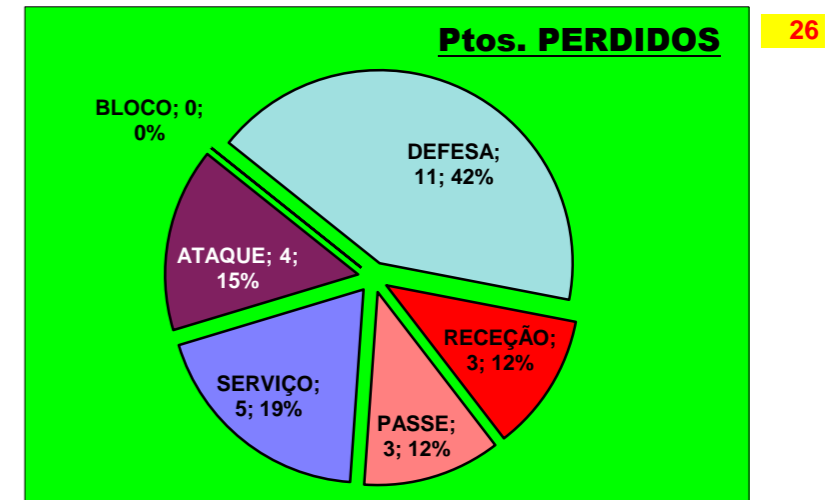

Outros ERROS ADVERSÁRIOS - **7** **6** - Total Kills S-O **23** % **26** - Total Receções

- N/ Eficácia de SIDE-OUT

Tt.Serv. **24** **2,1** : Índice (entre 0 e 4)

Tt.A.S/O **18**

Tt.Rec. **26** **2** : Índice (entre 0 e 3)

Tt.A.R **18**

DEFESA

	BRAGA Team	LÍBEROS Liberos	11 Libero 1	0 Libero 2
Total	27	8	8	0
Erro	11 41%	3 38%	3 38%	0 #DIV/0!
Cont.	16 59%	5 63%	5 63%	0 #DIV/0!

PASSE

Relação da Distribuição

Total de Distribuições	39
Jogo Rápido / Combin.	5 13%
Distribuição Normal	31 79%
Erros de Passe	3 8%