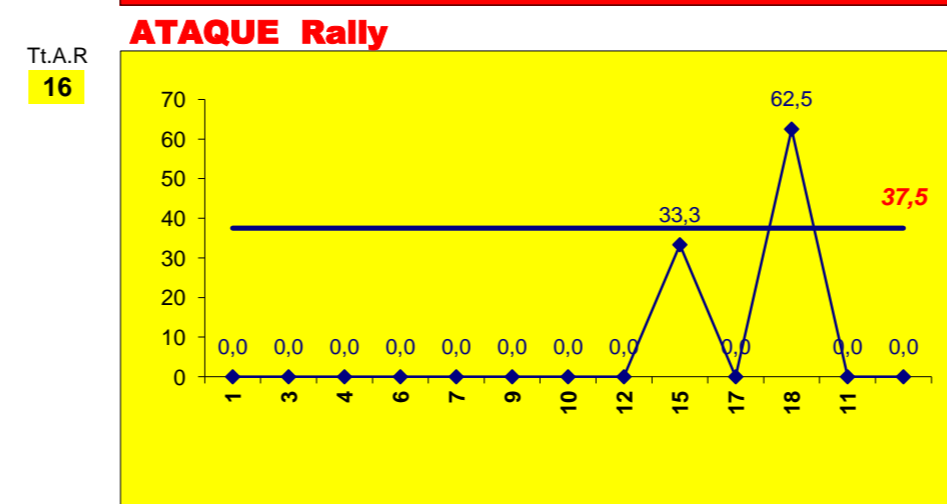

Fase Final 8 - Juniores Femininos 2011-2012

Jogo : **BRAGA** x **Maristas**

2º. Set

Resultado : **25** - **9**

Duração : **██** m

RECEÇÃO						
Atletas	0	1	2	3	Tt.	Ef. %
1					0	###
3					0	###
4					0	###
6			1		1	3 ###
7					0	###
9	1				1	1 33,3
10					0	###
12	1				1	1 33,3
15					0	###
17					0	###
18				1	1	3 ###
11	2	2			4	1,5 50,0
0					0	###
BRAGA	0	4	2	2	8	1,8 58,3 %

(entre 0 e 3)

SERVIÇO							
Atletas	0	1	2	3	4	Tt.	Ef. %
1						2	2 50
3						0	###
4						0	###
6		2	7	3	2	14	2,4 59
7						0	###
9	1			1	1	3	2,3 58
10						0	###
12	1					1	2 50
15					1	3	2 50
17						0	###
18			1	1		2	2,5 63
11							
0							
BRAGA	1	4	11	5	4	25	2,3 57 %

(entre 0 e 4)

ATAQUE																		
	K-s/o	C-s/o	E-s/o	K-ral	C-ral	E-ral	Kill	Cont.	Err	S/O	Rally	Atk	EAsc	EKsc	Ear	Ekr	E.At	E.K
1							1	0	0	1	0	1	100	100	###	###	100	100
3							0	0	0	0	0	0	###	###	###	###	###	###
4							0	0	0	0	0	0	###	###	###	###	###	###
6							0	0	0	0	0	0	###	###	###	###	###	###
7							0	0	0	0	0	0	###	###	###	###	###	###
9				1	1	1	3	1	1	2	3	5	100	100	0	33	40	60
10							0	0	0	0	0	0	###	###	###	###	###	###
12							0	0	0	0	0	0	###	###	###	###	###	###
15					2		1	2	0	1	2	3	100	100	0	0	33	33
17					1	2	1	2	0	0	3	3	###	###	33	33	33	33
18							0	0	0	0	0	0	###	###	###	###	###	###
11	2			6	1	1	8	3	1	4	8	12	50	50	63	75	58	67
0							0	0	0	0	0	0	###	###	###	###	###	###
0							0	0	0	0	0	0	###	###	###	###	###	###
BRAGA	6	2	0	8	6	2	14	8	2	8	16	24	75	75	38	50	50	58

BLOCO					
K	C	E	Tt.	Ef.	
1		1	1	-100	
3			0	###	
4			0	###	
6			0	###	
7			0	###	
9			0	###	
10			0	###	
12			0	###	
15			0	###	
17			0	###	
18			0	###	
11			1	0	
0					
BRAGA	0	6	2	8	-25

DEFESA			
E	Cont.	Tt.	
1	5	5	
3		0	
4		0	
6		0	
7		0	
9		0	
10		0	
12		0	
15		0	
17		0	
18		0	
11		0	
0		0	
BRAGA	4	17	21

PASSE			
E	R/C	Cont.	
1	3	17	
3			
4			
6			
7			
9			
10			
12			
15			
17			
18			
11			
0			
BRAGA	0	3	22

Adversário **Maristas** Ef. RECEÇÃO - **1,6 54,3** % Ef. SERVIÇO - **2 50** %

Outros ERROS ADVERSÁRIOS - **6** **6** - Total Kills S-O **75** % **8** - Total Receções