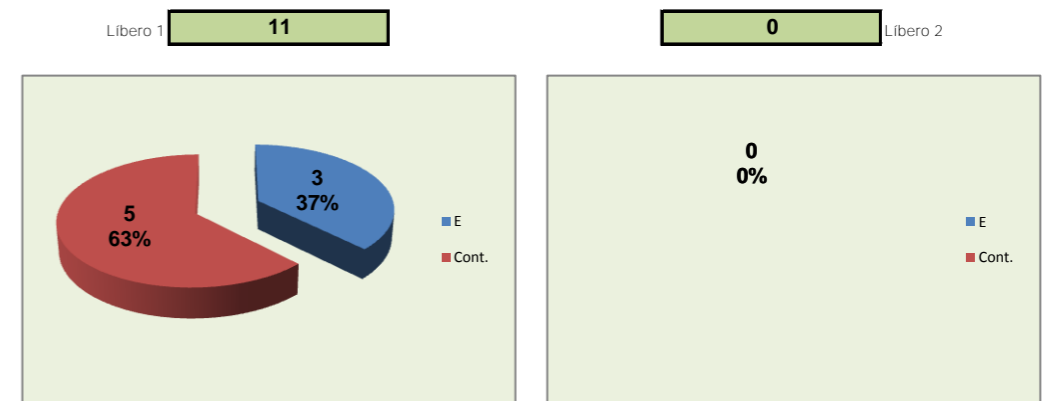

Tt.A.R **18**

DEFESA

	BRAGA Team	LÍBEROS Liberos	11 Libero 1	0 Libero 2
Total	27	8	8	0
Erro	11 41%	3 38%	3 38%	0 #DIV/0!
Cont.	16 59%	5 63%	5 63%	0 #DIV/0!

PASSE

Relação da Distribuição

Total de Distribuições	39
Jogo Rápido / Combin.	5 13%
Distribuição Normal	31 79%
Erros de Passe	3 8%