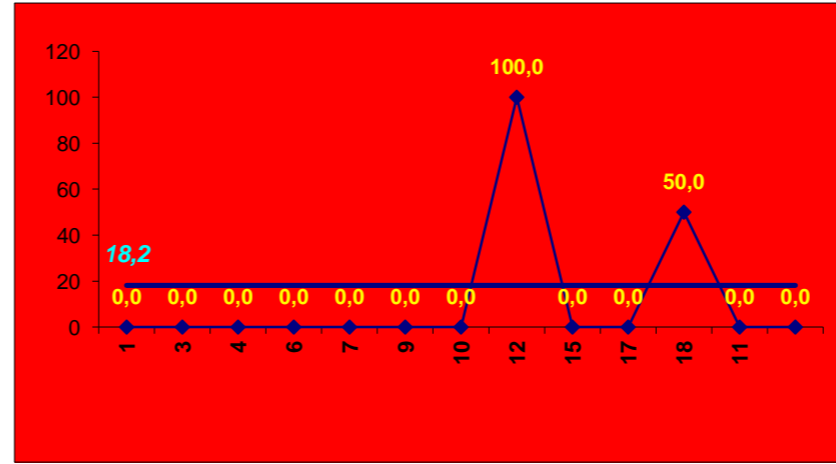

ATAQUE Side-Out