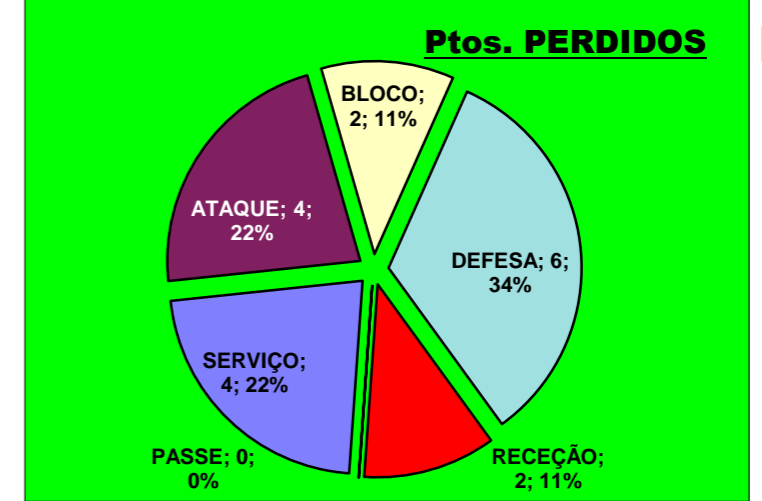

Adversário **Maristas** Ef. RECEÇÃO - 1,2 40,0 % Ef. SERVIÇO - 1,8 45 %

Outros ERROS ADVERSÁRIOS - 3 Total Kills S-O 4 Total Receções 14

- N/ Eficácia de SIDE-OUT 29 %

SERVIÇO

24 2,3 : Índice (entre 0 e 4)

ATAQUE Side-Out

11

ATAQUE Rally

17

RECEÇÃO

14 1,4 : Índice (entre 0 e 3)

25

18

DEFESA

	BRAGA Team	LÍBEROS Liberos	11 Libero 1	0 Libero 2
Total	23	8	8	0
Erro	6 26%	2 25%	2 25%	0 #DIV/0!
Cont.	17 74%	6 75%	6 75%	0 #DIV/0!

PASSE

Relação da Distribuição

Total de Distribuições	36
Jogo Rápido / Combin.	4 11%
Distribuição Normal	32 89%
Erros de Passe	0 0%

Fase Final 8 - Juniores Femininos 2011-2012

Jogo : **BRAGA** x **Maristas**

1º. Set

Resultado : **25** - **18**

Duração : **0** m

Resultados Globais

	SERVIÇO			ATAQUE			BLOCO			DEFESA	RECEÇÃO	PASSE
	T	+	-	T	+	-	T	+	-			
1	2	1	1	3	2	1	0	0	0	1	0	0
3	0	0	0	0	0	0	0	0	0	0	0	0
4	0	0	0	0	0	0	0	0	0	0	0	0
6	4	3	1	0	0	0	0	0	0	1	0	0
7	0	0	0	0	0	0	0	0	0	0	0	0
9	1	0	1	3	1	2	0	0	0	0	0	0
10	0	0	0	0	0	0	0	0	0	0	0	0
12	0	0	0	4	3	1	1	0	1	2	0	0
15	0	0	0	0	0	0	2	1	1	0	0	0
17	0	0	0	0	0	0	0	0	0	0	0	0
18	2	1	1	4	4	0	0	0	0	0	1	0
11				0	0	0				2	1	0
0				0	0	0				0	0	0
BRAGA	9	5	4	14	10	4	3	1	2	6	2	0