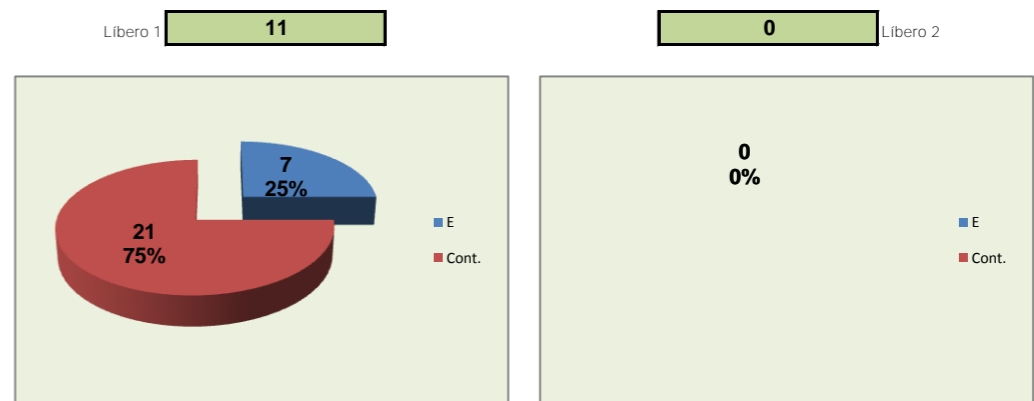

DEFESA

	BRAGA Team	LÍBEROS Liberos	11 Libero 1	0 Libero 2
Total	93	28	28	0
Erro	25 27%	7 25%	7 25%	0 #DIV/0!
Cont.	68 73%	21 75%	21 75%	0 #DIV/0!

PASSE

Relação da Distribuição

Total de Distribuições	115
Jogo Rápido / Combin.	14 12%
Distribuição Normal	95 83%
Erros de Passe	6 5%