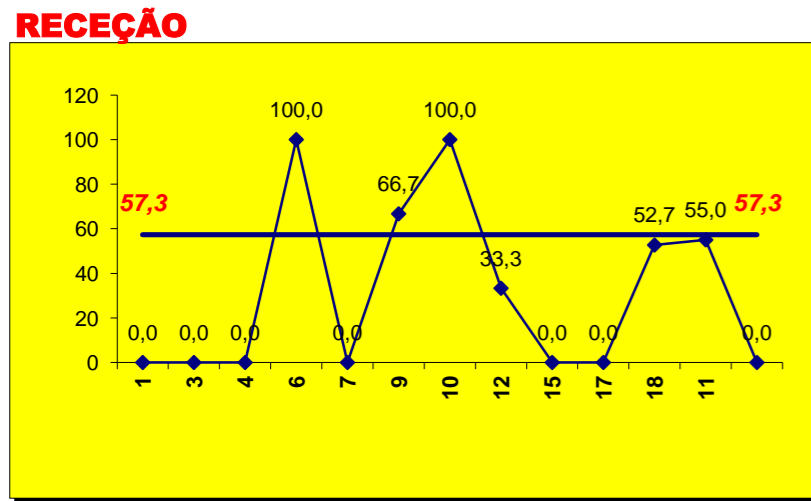

Outros ERROS ADVERSÁRIOS - 21

20 - Total Kills S-O

32,8 %

61 - Total Receções

- N/ Eficácia de SIDE-OUT

98 Total

Índice
2,2 (entre 0 e 4)

46 Total