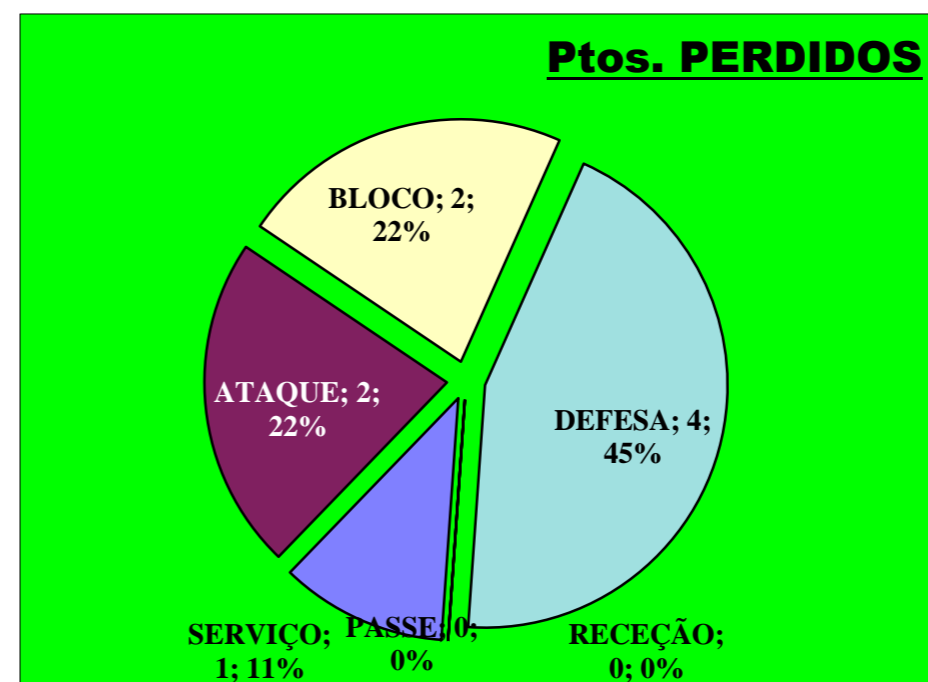

Eficácia Relativa (%)		
P+	P-	Final
5,6	11,1	0
0	0	0
0	0	0
11,1	22,2	0
0	0	0
22,2	44,4	0
0	0	0
5,6	0	3,7
11,1	11,1	3,7
0	0	0
44,4	11,1	25,9
0	0	0
0	0	0
100%	100%	

Pontos de Ataque

7 : Erros do Adversário

0 : Pontos "+" Não Reportados

0 : Pontos "-" Não Reportados

PONTOS GANHOS - **25**

PONTOS PERDIDOS - **9**

25

9

Fase Final 8 - Juniores Femininos 2011-2012

Jogo : **BRAGA** x **Maristas**

3º. Set

Resultado : **24** - **26**

Duração : **██** m

RECEÇÃO						
Atletas	0	1	2	3	Tt.	Ef. %
1					0	###
3	1				1	0,0
4					0	###
6					0	###
7					0	###
9		2	2	5	9	2,3 77,7
10				2	2	3 ###
12					0	###
15	1				1	0,0
17					0	###
18	1	1	1	1	4	1,5 50,0
11		2	5	2	9	2 66,7
0					0	###
BRAGA	3	5	8	10	26	2 65,3