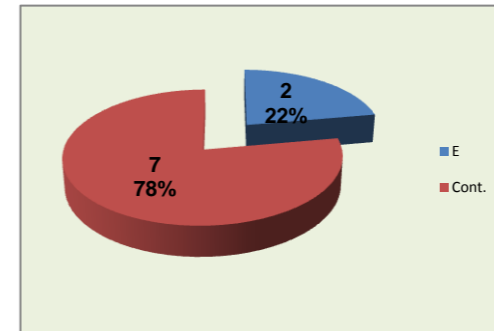

DEFESA

	BRAGA Team	LÍBEROS Liberos	11 Libero 1	0 Libero 2
Total	22	9	9	0
Erro	4 18%	2 22%	2 22%	0 #DIV/0!
Cont.	18 82%	7 78%	7 78%	0 #DIV/0!

PASSE

Relação da Distribuição

Total de Distribuições	15
Jogo Rápido / Combin.	2 13%
Distribuição Normal	10 67%
Erros de Passe	3 20%

Libero 1 11

Libero 2 0