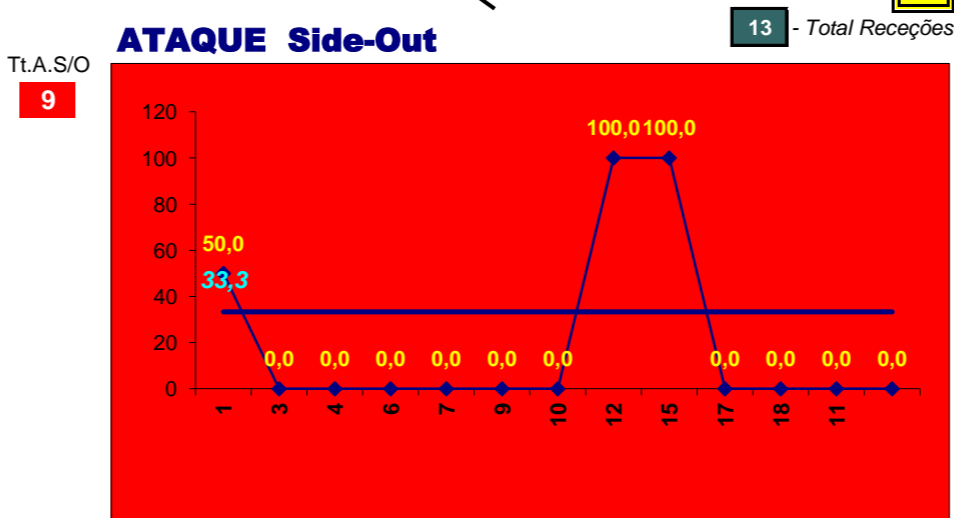

Fase Final 8 - Juniores Femininos 2011-2012

Volley STAT v 5.0

Programa de Análise Estatística de Voleibol

http://www.VolleySTAT.org

© JAC Sport

Jogo : **BRAGA** x **Maristas**

4º. Set

Resultado : **25** - **16**

Duração : **██** m

RECEÇÃO						
Atletas	0	1	2	3	Tt.	Ef. %
1					0	###
3					0	###
4					0	###
6					0	###
7					0	###
9		1	1		2	1,5 50,0
10					0	###
12					0	###
15					0	###
17					0	###
18		1	1		2	1,5 50,0
11	2	3	1	3	9	1,6 52,0
0					0	###
BRAGA	2	5	3	3	13	1,5 51,3%

SERVIÇO							
Atletas	0	1	2	3	4	Tt.	Ef. %
2	1	1				4	0,8 19
						0	###
						0	###
1		2	1			4	1,8 44
1		1	3			5	2,2 55
						0	###
	2	2	2	1		7	2,3 57
1		1	1			3	1,7 42
					2	2	3 75
Maristas	5	3	7	9	1	25	1,9 48%

ATAQUE																	
K-s/o	C-s/o	E-s/o	K-ral	C-ral	E-ral	Kill	Cont.	Err	S/O	Rally	Atk	EAsc	Eksc	Ear	Ekr	E.At	E.K
1	1					1	1	0	2	0	2	50	50	###	###	50	50
						0	0	0	0	0	0	###	###	###	###	###	###
						0	0	0	0	0	0	###	###	###	###	###	###
1	3	1	3	2		4	5	1	5	5	10	0	20	60	60	30	40
1						0	0	0	0	0	0	###	###	###	###	###	###
1						4	1	0	1	4	5	100	100	75	75	80	80
1						2	1	0	1	2	3	100	100	50	50	67	67
						0	0	0	0	0	0	###	###	###	###	###	###
						4	2		4	6	6	###	###	67	67	67	67
						0	0	0	0	0	0	###	###	###	###	###	###
						0	0	0	0	0	0	###	###	###	###	###	###
BRAGA	4	4	1	12	6	0	16	10	1	9	18	27	33	44	67	67	56 59

BLOCO					
K	C	E	Tt.	Ef.	
2			2	0	
			0	###	
			0	###	
			0	###	
1			1	0	
			0	###	
			1	-100	
			0	###	
			0	###	
Maristas	0	3	1	4	-25

DEFESA			
E	Cont.	Tt.	
	1	1	
		0	
		0	
	3	3	
		0	
2	5	7	
		0	
	2	2	
		0	
		0	
2	7	9	
		0	
BRAGA	4	18	22

PASSE			
E	R/C	Cont.	
1	2	6	
1		1	
1		1	
BRAGA	3	2	10

Adversário **Maristas** Ef. RECEÇÃO - **1,6 53,3%** Falhados **3** Ef. SERVIÇO - **2 50%**

Outros ERROS ADVERSÁRIOS - **5** Total Kills S-O **4** Total Receções **13** - N/ Eficácia de SIDE-OUT **31%**

Tt.Serv. **25** 1,9 : Índice (entre 0 e 4)

Tt.A.S/O **9**

Tt.Rec. **13** 1,5 : Índice (entre 0 e 3)

Tt.A.R **18**