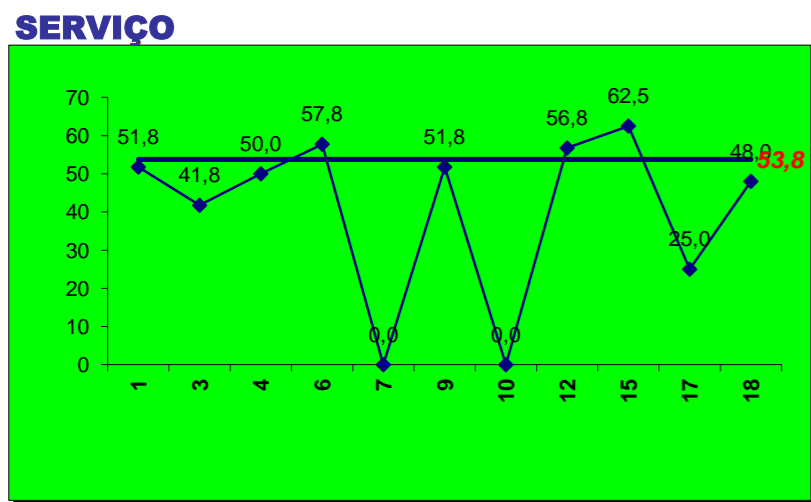

(entre 0 e 3)

SERVIÇO								
Atletas	0	1	2	3	4	Tt.	Ef.	%
3	1	5	4	2	15	2,1	52	
1	0	1	1	0	3	1,7	42	
0	0	2	0	0	2	2	50	
2	3	11	5	5	26	2,3	58	
0	0	0	0	0	0	###	###	
4	0	3	5	2	14	2,1	52	
0	0	0	0	0	0	###	###	
0	2	5	3	1	11	2,3	57	
1	2	1	6	2	12	2,5	63	
1	0	1	0	0	2	1	25	
3	2	2	5	1	13	1,9	48	
	15	10	31	29	13	98	2,2	53,8 %

Outros ERROS ADVERSÁRIOS - 21

20 - Total Kills S-O

32,8 %

61 - Total Receções

- N/ Eficácia de SIDE-OUT

98 Total

Índice
2,2 (entre 0 e 4)

46 Total