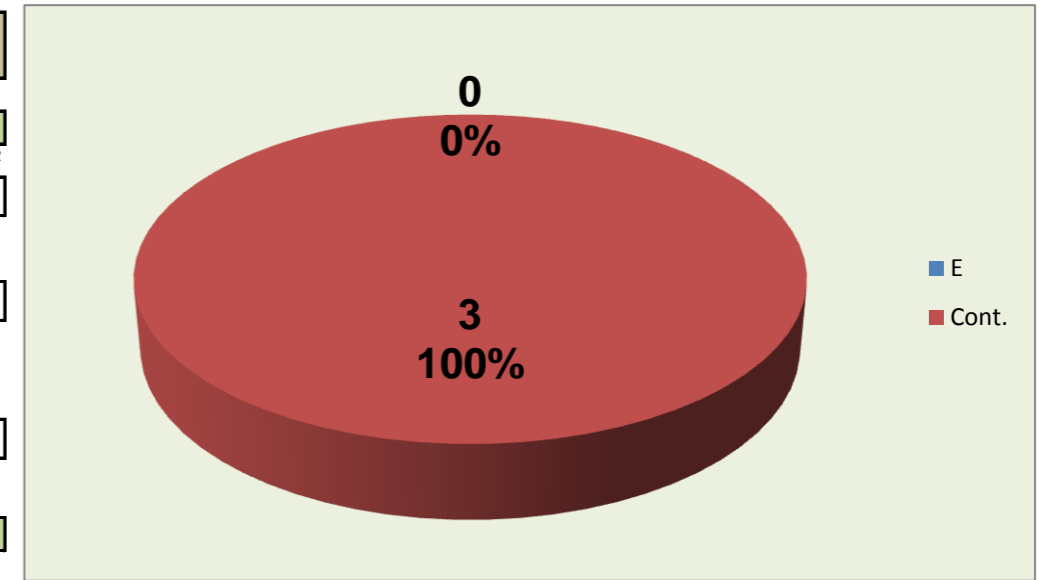

DEFESA

	BRAGA Team	LÍBEROS Liberos	11 Libero 1	0 Libero 2
Total	21	3	3	0
Erro	4 19%	0 0%	0 0%	0 #DIV/0!
Cont.	17 81%	3 100%	3 100%	0 #DIV/0!

PASSE

Relação da Distribuição

Total de Distribuições	25
Jogo Rápido / Combin.	3 12%
Distribuição Normal	22 88%
Erros de Passe	0 0%