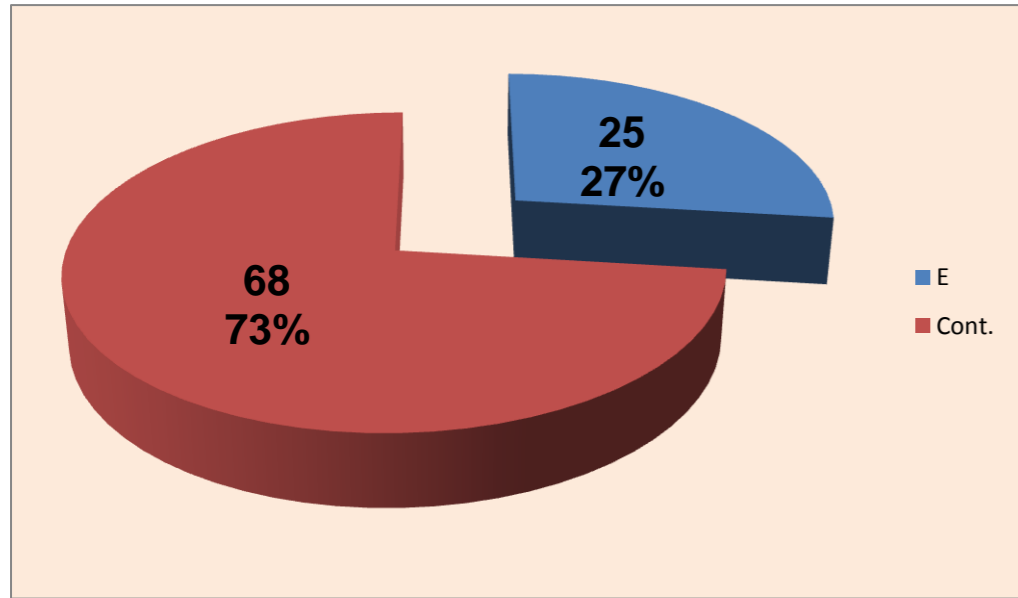

SERVIÇO

Ataque Side-Out

Ataque Rally

DEFESA

	BRAGA Team	LÍBEROS Liberos	11 Libero 1	0 Libero 2
Total	93	28	28	0
Erro	25 27%	7 25%	7 25%	0 #DIV/0!
Cont.	68 73%	21 75%	21 75%	0 #DIV/0!

PASSE

Relação da Distribuição