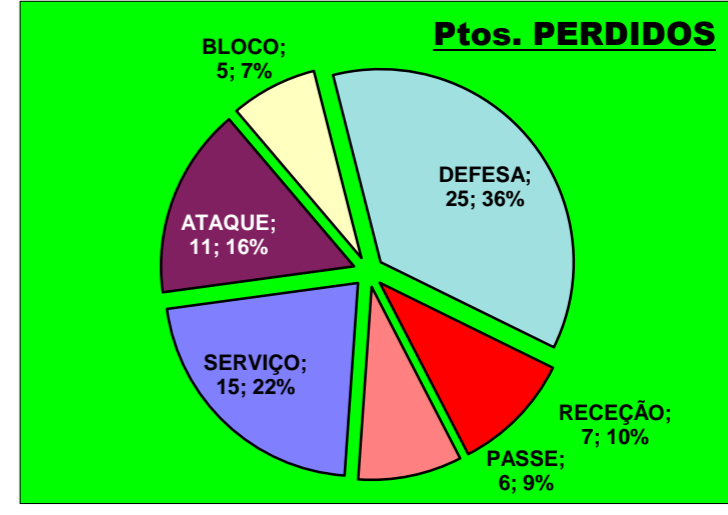

Outros ERROS ADVERSÁRIOS - 21

20 - Total Kills S-O

32,8 %

61 - Total Receções

- N/ Eficácia de SIDE-OUT

98 Total

Índice
2,2 (entre 0 e 4)

46 Total

61 Total

Índice
1,7 (entre 0 e 3)

69 Total

99 Total

69 Total

RECEÇÃO

RECEÇÃO

SERVIÇO

SERVIÇO

Ataque Side-Out

Ataque Rally

DEFESA

	BRAGA Team	LÍBEROS Liberos	11 Libero 1	0 Libero 2
Total	93	28	28	0
Erro	25 27%	7 25%	7 25%	0 #DIV/0!
Cont.	68 73%	21 75%	21 75%	0 #DIV/0!

PASSE

Relação da Distribuição