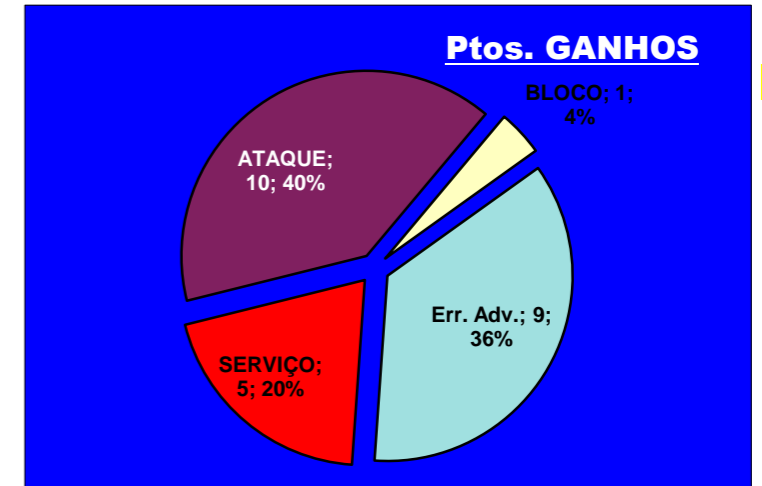

Adversário **Maristas** Ef. RECEÇÃO - 1,2 40,0 % Ef. SERVIÇO - 1,8 45 %

Outros ERROS ADVERSÁRIOS - 3 Total Kills S-O 4 Total Receções 14

- N/ Eficácia de SIDE-OUT 29 %

SERVIÇO

24 2,3 : Índice (entre 0 e 4)

ATAQUE Side-Out

11

ATAQUE Rally

17

RECEÇÃO

14 1,4 : Índice (entre 0 e 3)

25

18

DEFESA

	BRAGA Team	LÍBEROS Liberos	11 Libero 1	0 Libero 2
Total	23	8	8	0
Erro	6 26%	2 25%	2 25%	0 #DIV/0!
Cont.	17 74%	6 75%	6 75%	0 #DIV/0!

PASSE

Relação da Distribuição

Total de Distribuições	36
Jogo Rápido / Combin.	4 11%
Distribuição Normal	32 89%
Erros de Passe	0 0%