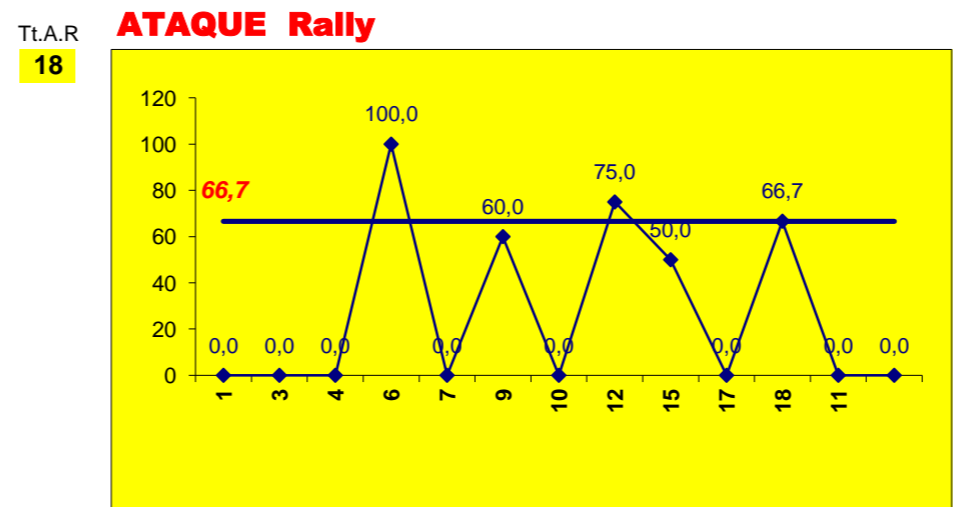

Fase Final 8 - Juniores Femininos 2011-2012

Volley STAT v 5.0

Programa de Análise Estatística de Voleibol

http://www.VolleySTAT.org

© JAC Sport

Jogo : **BRAGA** x **Maristas**

4º. Set

Resultado : **25** - **16**

Duração : **██** m

RECEÇÃO						
Atletas	0	1	2	3	Tt.	Ef. %
1					0	###
3					0	###
4					0	###
6					0	###
7					0	###
9		1	1		2	1,5 50,0
10					0	###
12					0	###
15					0	###
17					0	###
18		1	1		2	1,5 50,0
11	2	3	1	3	9	1,6 52,0
0					0	###
BRAGA	2	5	3	3	13	1,5 51,3%

SERVIÇO							
Atletas	0	1	2	3	4	Tt.	Ef. %
2	1	1				4	0,8 19
						0	###
						0	###
1		2	1			4	1,8 44
1		1	3			5	2,2 55
						0	###
	2	2	2	1		7	2,3 57
1		1	1			3	1,7 42
					2	2	3 75
Maristas	5	3	7	9	1	25	1,9 48%

ATAQUE																	
K-s/o	C-s/o	E-s/o	K-ral	C-ral	E-ral	Kill	Cont.	Err	S/O	Rally	Atk	EAsc	Eksc	Ear	Ekr	E.At	E.K
1	1					1	1	0	2	0	2	50	50	###	###	50	50
						0	0	0	0	0	0	###	###	###	###	###	###
						0	0	0	0	0	0	###	###	###	###	###	###
1	3	1	3	2		4	5	1	5	5	10	0	20	60	60	30	40
1						0	0	0	0	0	0	###	###	###	###	###	###
1						4	1	0	1	4	5	100	100	75	75	80	80
1						2	1	0	1	2	3	100	100	50	50	67	67
						0	0	0	0	0	0	###	###	###	###	###	###
						4	2		4	6	6	###	###	67	67	67	67
						0	0	0	0	0	0	###	###	###	###	###	###
						0	0	0	0	0	0	###	###	###	###	###	###
BRAGA	4	4	1	12	6	0	16	10	1	9	18	27	33	44	67	67	56 59

BLOCO					
K	C	E	Tt.	Ef.	
2			2	0	
			0	###	
			0	###	
			0	###	
1			1	0	
			0	###	
			1	-100	
			0	###	
			0	###	
Maristas	0	3	1	4	-25

DEFESA			
E	Cont.	Tt.	
	1	1	
		0	
		0	
	3	3	
		0	
2	5	7	
		0	
	2	2	
		0	
		0	
2	7	9	
		0	
BRAGA	4	18	22

PASSE			
E	R/C	Cont.	
1	2	6	
1		1	
1		1	
BRAGA	3	2	10

Adversário **Maristas** Ef. RECEÇÃO - **1,6 53,3%** Falhados **3** Ef. SERVIÇO - **2 50%**

Outros ERROS ADVERSÁRIOS - **5** Total Kills S-O **4** Total Receções **13** - N/ Eficácia de SIDE-OUT **31%**

Tt.Serv. **25** 1,9 : Índice (entre 0 e 4)

Tt.A.S/O **9**

Tt.Rec. **13** 1,5 : Índice (entre 0 e 3)

Tt.A.R **18**