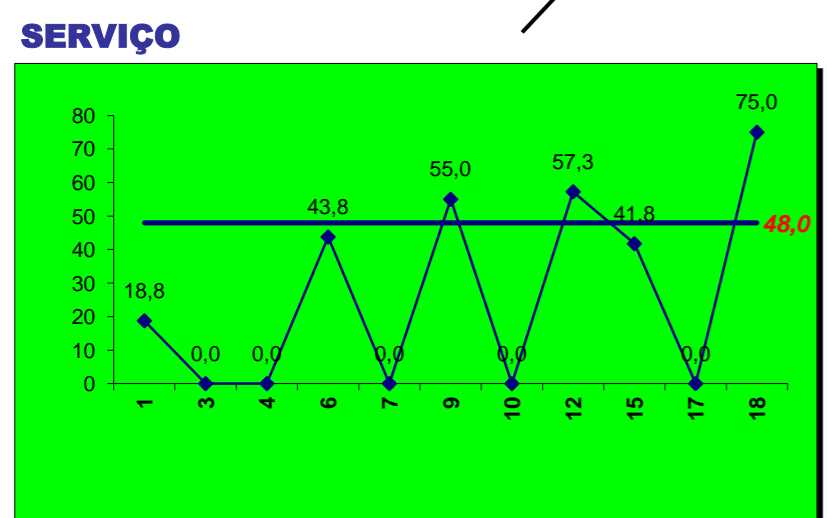

Fase Final 8 - Juniores Femininos 2011-2012

Volley STAT v 5.0

Programa de Análise Estatística de Voleibol

http://www.VolleySTAT.org

© JAC Sport

Jogo : **BRAGA** x **Maristas**

4º. Set

Resultado : **25** - **16**

Duração : **██** m

RECEÇÃO						
Atletas	0	1	2	3	Tt.	Ef. %
1					0	###
3					0	###
4					0	###
6					0	###
7					0	###
9		1	1		2	1,5 50,0
10					0	###
12					0	###
15					0	###
17					0	###
18		1	1		2	1,5 50,0
11	2	3	1	3	9	1,6 52,0
0					0	###
BRAGA	2	5	3	3	13	1,5 51,3%

SERVIÇO							
Atletas	0	1	2	3	4	Tt.	Ef. %
2	1	1				4	0,8 19
						0	###
						0	###
1		2	1			4	1,8 44
1		1	3			5	2,2 55
						0	###
	2	2	2	1		7	2,3 57
1		1	1			3	1,7 42
					2	2	3 75
Maristas	5	3	7	9	1	25	1,9 48%

ATAQUE																	
K-s/o	C-s/o	E-s/o	K-ral	C-ral	E-ral	Kill	Cont.	Err	S/O	Rally	Atk	EAsc	Eksc	Ear	Ekr	E.At	E.K
1	1					1	1	0	2	0	2	50	50	###	###	50	50
						0	0	0	0	0	0	###	###	###	###	###	###
						0	0	0	0	0	0	###	###	###	###	###	###
1	3	1	3	2		4	5	1	5	5	10	0	20	60	60	30	40
1						0	0	0	0	0	0	###	###	###	###	###	###
1						4	1	0	1	4	5	100	100	75	75	80	80
1						2	1	0	1	2	3	100	100	50	50	67	67
						0	0	0	0	0	0	###	###	###	###	###	###
						4	2		4	6	6	###	###	67	67	67	67
						0	0	0	0	0	0	###	###	###	###	###	###
						0	0	0	0	0	0	###	###	###	###	###	###
BRAGA	4	4	1	12	6	0	16	10	1	9	18	27	33	44	67	67	56 59

BLOCO					
K	C	E	Tt.	Ef.	
2			2	0	
			0	###	
			0	###	
			0	###	
1			1	0	
			0	###	
			1	-100	
			0	###	
			0	###	
Maristas	0	3	1	4	-25

DEFESA			
E	Cont.	Tt.	
	1	1	
		0	
		0	
	3	3	
		0	
2	5	7	
		0	
	2	2	
		0	
		0	
2	7	9	
		0	
BRAGA	4	18	22

PASSE			
E	R/C	Cont.	
1	2	6	
1		1	
1		1	
BRAGA	3	2	10

Adversário **Maristas** Ef. RECEÇÃO - **1,6 53,3%** Falhados **3** Ef. SERVIÇO - **2 50%**

Outros ERROS ADVERSÁRIOS - **5** Total Kills S-O **4** Total Receções **13** - N/ Eficácia de SIDE-OUT **31%**

Tt.Serv. **25** 1,9 : Índice (entre 0 e 4)