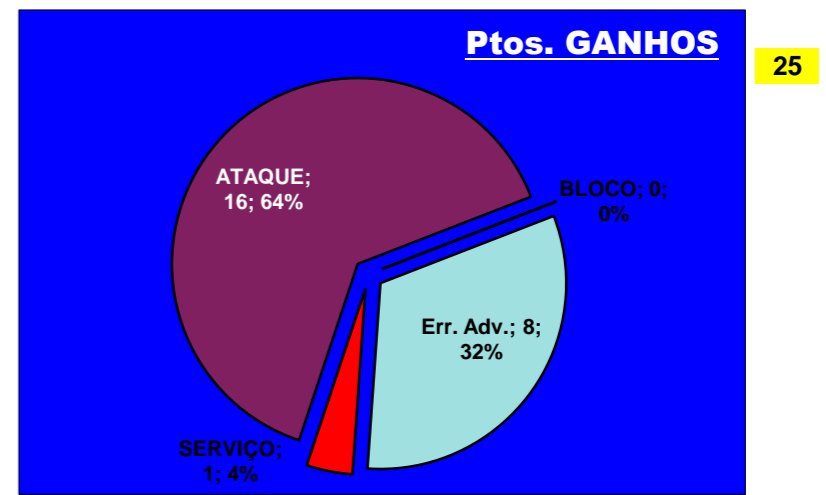

PASSE			
E	R/C	Cont.	
1	2	6	
1		1	
1		1	
BRAGA	3	2	10

Adversário **Maristas** Ef. RECEÇÃO - **1,6 53,3%** Falhados **3** Ef. SERVIÇO - **2 50%**

Outros ERROS ADVERSÁRIOS - **5** Total Kills S-O **4** Total Receções **13** - N/ Eficácia de SIDE-OUT **31%**

Tt.Serv. **25** 1,9 : Índice (entre 0 e 4)

Tt.A.S/O **9**

Tt.Rec. **13** 1,5 : Índice (entre 0 e 3)

Tt.A.R **18**

DEFESA

	BRAGA Team	LÍBEROS Liberos	11 Libero 1	0 Libero 2
Total	22	9	9	0
Erro	4 18%	2 22%	2 22%	0 #DIV/0!
Cont.	18 82%	7 78%	7 78%	0 #DIV/0!