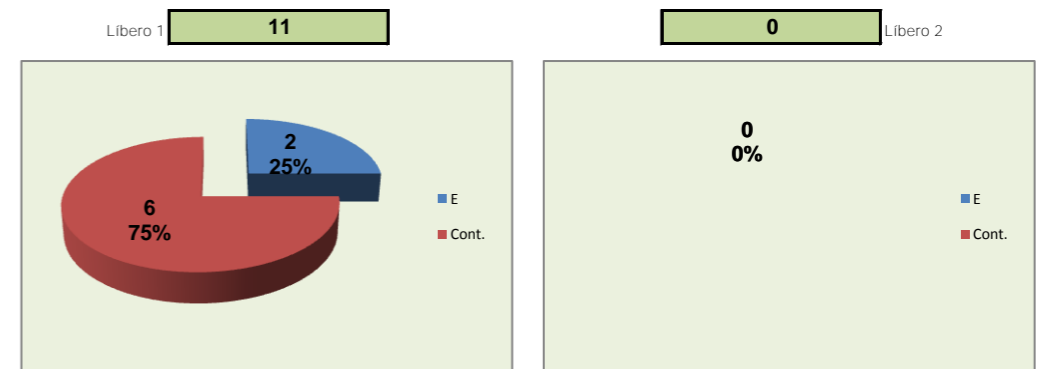

DEFESA

	BRAGA Team	LÍBEROS Liberos	11 Libero 1	0 Libero 2
Total	23	8	8	0
Erro	6 26%	2 25%	2 25%	0 #DIV/0!
Cont.	17 74%	6 75%	6 75%	0 #DIV/0!

PASSE

Relação da Distribuição

Total de Distribuições	36
Jogo Rápido / Combin.	4 11%
Distribuição Normal	32 89%
Erros de Passe	0 0%

Fase Final 8 - Juniores Femininos 2011-2012

Jogo : **BRAGA** x **Maristas**

1º. Set

Resultado : **25** - **18**

Duração : **0** m

Resultados Globais

	SERVIÇO			ATAQUE			BLOCO			DEFESA	RECEÇÃO	PASSE
	T	+	-	T	+	-	T	+	-			
1	2	1	1	3	2	1	0	0	0	1	0	0
3	0	0	0	0	0	0	0	0	0	0	0	0
4	0	0	0	0	0	0	0	0	0	0	0	0
6	4	3	1	0	0	0	0	0	0	1	0	0
7	0	0	0	0	0	0	0	0	0	0	0	0
9	1	0	1	3	1	2	0	0	0	0	0	0
10	0	0	0	0	0	0	0	0	0	0	0	0
12	0	0	0	4	3	1	1	0	1	2	0	0
15	0	0	0	0	0	0	2	1	1	0	0	0
17	0	0	0	0	0	0	0	0	0	0	0	0
18	2	1	1	4	4	0	0	0	0	0	1	0
11				0	0	0				2	1	0
0				0	0	0				0	0	0
BRAGA	9	5	4	14	10	4	3	1	2	6	2	0