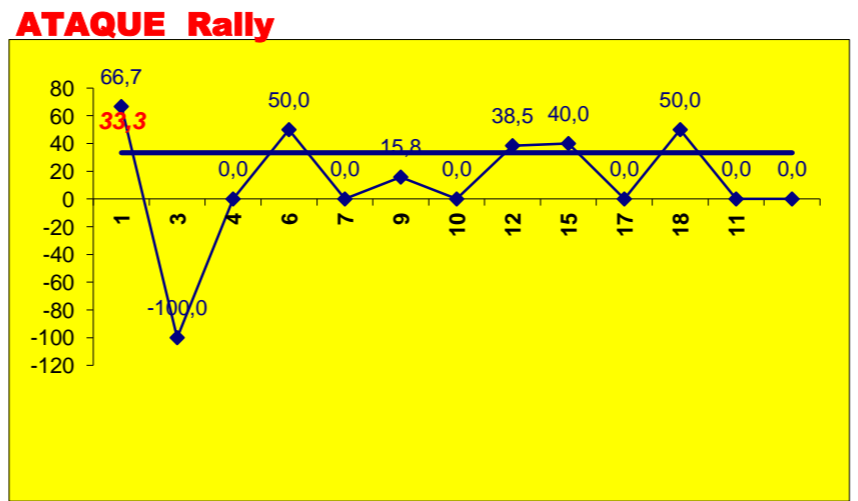

Fase Final 8 - Juniores Femininos 2011-2012

Jogo : **BRAGA** x **Maristas**

Data - 26-05-2012 Hora - 19:30 Local - Odivelas - Pav.Multi

Prova - Camp. Nac. Juniores Fem. - Final 8

GLOBAL

Resultado Final **3 - 1**

Pontos Ganhos / Perdidos : 99 / 69

Duração : **h** : **mm** h

1º.Set - 25 / 18 - 0 m
2º.Set - 25 / 9 - 0 m
3º.Set - 24 / 26 - 0 m
4º.Set - 25 / 16 - 0 m
5º.Set - 0 / 0 - 0 m

RECEÇÃO							
Atletas	0	1	2	3	Tt.	Ef.	%
1	0	0	0	0	0	###	###
3	1	0	0	0	1	0	0,0
4	0	0	0	0	0	###	###
6	0	0	0	1	1	3	###
7	0	0	0	0	0	###	###
9	0	6	4	6	16	2	66,7
10	0	0	0	2	2	3	###
12	0	2	0	0	2	1	33,3
15	1	0	0	0	1	0	0,0
17	0	0	0	0	0	###	###
18	2	4	3	3	12	1,6	52,7
11	3	8	10	5	26	1,7	55,0
0	0	0	0	0	0	###	###
BRAGA	7	20	17	17	61	1,7	57,3 %

(entre 0 e 3)

SERVIÇO								
Atletas	0	1	2	3	4	Tt.	Ef.	%
3	1	5	4	2	15	2,1	52	
1	0	1	1	0	3	1,7	42	
0	0	2	0	0	2	2	50	
2	3	11	5	5	26	2,3	58	
0	0	0	0	0	0	###	###	
4	0	3	5	2	14	2,1	52	
0	0	0	0	0	0	###	###	
0	2	5	3	1	11	2,3	57	
1	2	1	6	2	12	2,5	63	
1	0	1	0	0	2	1	25	
3	2	2	5	1	13	1,9	48	
	15	10	31	29	13	98	2,2	53,8 %

Serviços

(entre 0 e 4)

ATAQUE																	
K-s/o	C-s/o	E-s/o	K-ral	C-ral	E-ral	Kill	Cont.	Err	S/O	Rally	Atk	EAsc	EKsc	Ear	Ekr	E.At	E.K
4	3	1	2	1	0	6	4	1	8	3	11	38	50	67	67	45	55
0	0	0	0	0	2	0	0	2	0	2	2	###	###	-100	0	-100	0
0	0	0	0	0	0	0	0	0	0	0	0	###	###	###	###	###	###
0	0	0	1	1	0	1	1	0	0	2	2	###	###	50	50	50	50
0	0	0	0	0	0	0	0	0	0	0	0	###	###	###	###	###	###
6	10	2	5	12	2	11	22	4	18	19	37	22	33	16	26	19	30
0	0	0	0	0	0	0	0	0	0	0	0	###	###	###	###	###	###
0	0	0	6	6	1	9	7	1	4	13	17	75	75	38	46	47	53
2	3	0	2	3	0	4	6	0	5	5	10	40	40	40	40	40	40
0	0	0	0	1	0	0	1	0	0	1	1	###	###	0	0	0	0
5	5	1	14	8	2	19	13	3	11	24	35	36	45	50	58	46	54
0	0	0	0	0	0	0	0	0	0	0	0	###	###	###	###	###	###
0	0	0	0	0	0	0	0	0	0	0	0	###	###	###	###	###	###
20	22	4	30	32	7	50	54	11	46	69	115	34,8	43	33,3	43	34	43

Outros ERROS ADVERSÁRIOS - 21

20 - Total Kills S-O

32,8 %

61 - Total Receções

- N/ Eficácia de SIDE-OUT

98 Total

Índice
2,2 (entre 0 e 4)

46 Total

61 Total

Índice
1,7 (entre 0 e 3)

69 Total

99 Total

69 Total