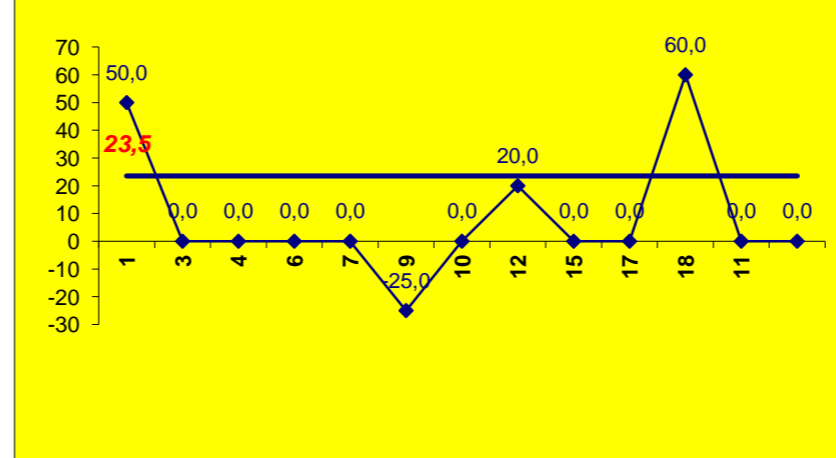

ATAQUE Rally