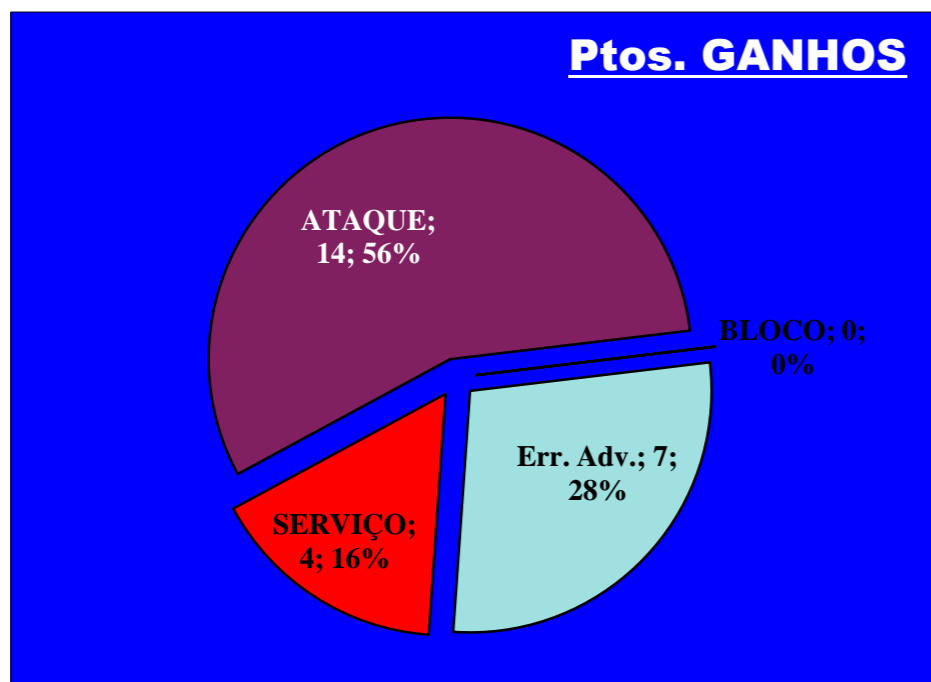

Fase Final 8 - Juniores Femininos 2011-2012

Jogo : **BRAGA** x **Maristas**

2º. Set

Resultado : **25** - **9**

Duração : **0** m

Resultados Globais

	SERVIÇO			ATAQUE			BLOCO			DEFESA	RECEÇÃO	PASSE
	T	+	-	T	+	-	T	+	-	-	-	-
1	0	0	0	1	1	0	1	0	1	0	0	0
3	0	0	0	0	0	0	0	0	0	0	0	0
4	0	0	0	0	0	0	0	0	0	0	0	0
6	2	2	0	0	0	0	1	0	1	1	0	0
7	0	0	0	0	0	0	0	0	0	0	0	0
9	2	1	1	4	3	1	0	0	0	2	0	0
10	0	0	0	0	0	0	0	0	0	0	0	0
12	0	0	0	1	1	0	0	0	0	0	0	0
15	1	1	0	1	1	0	0	0	0	1	0	0
17	0	0	0	0	0	0	0	0	0	0	0	0
18	0	0	0	9	8	1	0	0	0	0	0	0
11				0	0	0				0	0	0
0				0	0	0				0	0	0
BRAGA	5	4	1	16	14	2	2	0	2	4	0	0

Total		
T	P+	P-
2	1	1
0	0	0
0	0	0
4	2	2
0	0	0
8	4	4
0	0	0
1	1	0
3	2	1
0	0	0
9	8	1
0	0	0
0	0	0
27	18	9

Eficácia Absoluta (%)		
P+	P-	Final
50	50	0
#DIV/0!	#DIV/0!	#DIV/0!
#DIV/0!	#DIV/0!	#DIV/0!
50	50	0
#DIV/0!	#DIV/0!	#DIV/0!
50	50	0
#DIV/0!	#DIV/0!	#DIV/0!
100	0	100
66,7	33,3	33,3
#DIV/0!	#DIV/0!	#DIV/0!
88,9	11,1	77,8
#DIV/0!	#DIV/0!	#DIV/0!
#DIV/0!	#DIV/0!	#DIV/0!
66,7	33,3	33,3

Eficácia Relativa (%)		
P+	P-	Final
5,6	11,1	0
0	0	0
0	0	0
11,1	22,2	0
0	0	0
22,2	44,4	0
0	0	0
5,6	0	3,7
11,1	11,1	3,7
0	0	0
44,4	11,1	25,9
0	0	0
0	0	0
100%	100%	

Pontos de Ataque

7 : Erros do Adversário

0 : Pontos "+" Não Reportados

0 : Pontos "-" Não Reportados

PONTOS GANHOS - **25**

PONTOS PERDIDOS - **9**

25