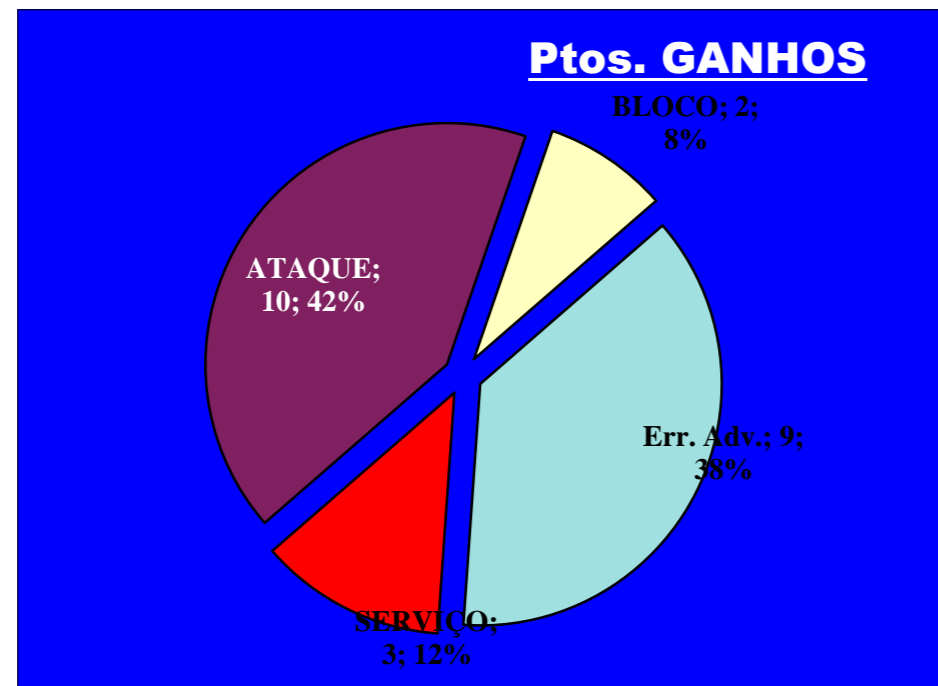

Fase Final 8 - Juniores Femininos 2011-2012

Jogo : **BRAGA** x **Maristas**

3º. Set

Resultado : **24** - **26**

Duração : **0** m

Resultados Globais

	SERVIÇO			ATAQUE			BLOCO			DEFESA	RECEÇÃO	PASSE
	T	+	-	T	+	-	T	+	-			
1	1	1	0	2	2	0	1	1	0	1	0	0
3	1	0	1	2	0	2	0	0	0	0	1	1
4	0	0	0	0	0	0	0	0	0	1	0	0
6	0	0	0	0	0	0	0	0	0	0	0	0
7	0	0	0	0	0	0	0	0	0	0	0	0
9	2	1	1	3	3	0	1	1	0	2	0	0
10	0	0	0	0	0	0	0	0	0	0	0	0
12	0	0	0	1	1	0	0	0	0	0	0	0
15	1	1	0	1	1	0	0	0	0	0	1	0
17	1	0	1	0	0	0	0	0	0	0	0	2
18	2	0	2	5	3	2	0	0	0	4	1	0
11				0	0	0				3	0	0
0				0	0	0				0	0	0
BRAGA	8	3	5	14	10	4	2	2	0	11	3	3

Total		
T	P+	P-
5	4	1
5	0	5
1	0	1
0	0	0
0	0	0
8	5	3
0	0	0
1	1	0
3	2	1
3	0	3
12	3	9
3	0	3
0	0	0
41	15	26

Eficácia Absoluta (%)		
P+	P-	Final
80	20	60
0	100	-100
0	100	-100
#DIV/0!	#DIV/0!	#DIV/0!
#DIV/0!	#DIV/0!	#DIV/0!
62,5	37,5	25
#DIV/0!	#DIV/0!	#DIV/0!
100	0	100
66,7	33,3	33,3
0	100	-100
25	75	-50
0	100	-100
#DIV/0!	#DIV/0!	#DIV/0!
36,6	63,4	-26,8

Eficácia Relativa (%)		
P+	P-	Final
26,7	3,8	7,3
0	19,2	-12,2
0	3,8	-2,4
0	0	0
0	0	0
33,3	11,5	4,9
0	0	0
6,7	0	2,4
13,3	3,8	2,4
0	11,5	-7,3
20	34,6	-14,6
0	11,5	-7,3
0	0	0

Pontos de Ataque

+   -

9 : Erros do Adversário

0 : Pontos "+" Não Reportados

0 : Pontos "-" Não Reportados

PONTOS GANHOS **24**

PONTOS PERDIDOS **26**

24