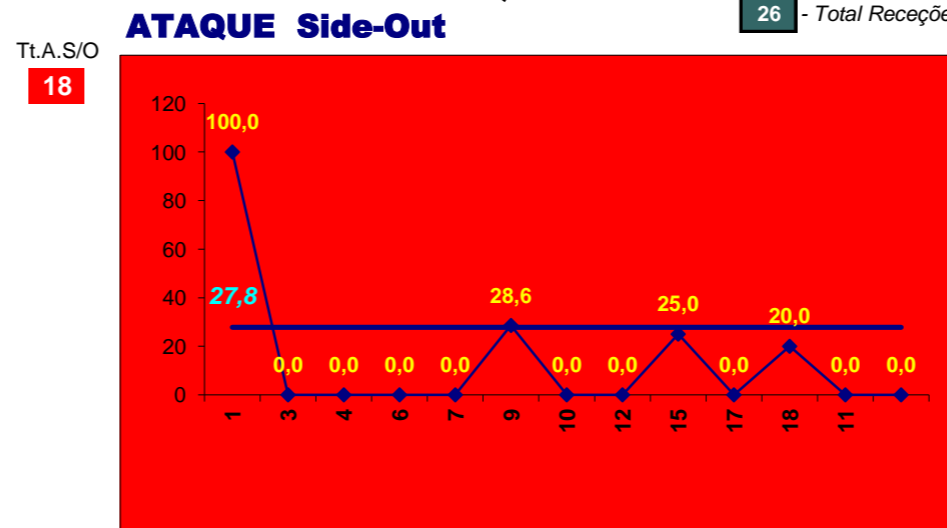

Tt.A.S/O **18**