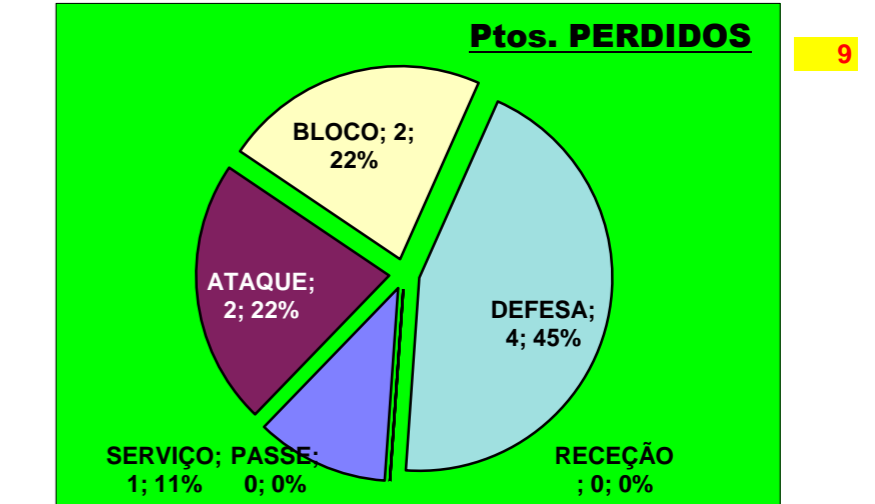

Fase Final 8 - Juniores Femininos 2011-2012

Jogo : **BRAGA** x **Maristas**

2º. Set

Resultado : **25** - **9**

Duração : **██** m

RECEÇÃO						
Atletas	0	1	2	3	Tt.	Ef. %
1					0	###
3					0	###
4					0	###
6			1		1	3 ###
7					0	###
9	1				1	1 33,3
10					0	###
12	1				1	1 33,3
15					0	###
17					0	###
18				1	1	3 ###
11	2	2			4	1,5 50,0
0					0	###
BRAGA	0	4	2	2	8	1,8 58,3 %

(entre 0 e 3)

SERVIÇO							
Atletas	0	1	2	3	4	Tt.	Ef. %
1						2	2 50
3						0	###
4						0	###
6		2	7	3	2	14	2,4 59
7						0	###
9	1			1	1	3	2,3 58
10						0	###
12	1					1	2 50
15					1	3	2 50
17						0	###
18			1	1		2	2,5 63
11							
0							
BRAGA	1	4	11	5	4	25	2,3 57 %

(entre 0 e 4)

ATAQUE																		
	K-s/o	C-s/o	E-s/o	K-ral	C-ral	E-ral	Kill	Cont.	Err	S/O	Rally	Atk	EAsc	EKsc	Ear	Ekr	E.At	E.K
1							1	0	0	1	0	1	100	100	###	###	100	100
3							0	0	0	0	0	0	###	###	###	###	###	###
4							0	0	0	0	0	0	###	###	###	###	###	###
6							0	0	0	0	0	0	###	###	###	###	###	###
7							0	0	0	0	0	0	###	###	###	###	###	###
9				1	1	1	3	1	1	2	3	5	100	100	0	33	40	60
10							0	0	0	0	0	0	###	###	###	###	###	###
12							0	0	0	0	0	0	###	###	###	###	###	###
15					2		1	2	0	1	2	3	100	100	0	0	33	33
17					1	2	1	2	0	0	3	3	###	###	33	33	33	33
18							0	0	0	0	0	0	###	###	###	###	###	###
11	2			6	1	1	8	3	1	4	8	12	50	50	63	75	58	67
0							0	0	0	0	0	0	###	###	###	###	###	###
0							0	0	0	0	0	0	###	###	###	###	###	###
BRAGA	6	2	0	8	6	2	14	8	2	8	16	24	75	75	38	50	50	58

BLOCO					
K	C	E	Tt.	Ef.	
1		1	1	-100	
3			0	###	
4			0	###	
6			0	###	
7			0	###	
9			0	###	
10			0	###	
12			0	###	
15			0	###	
17			0	###	
18			0	###	
11			1	0	
0					
BRAGA	0	6	2	8	-25

DEFESA			
E	Cont.	Tt.	
1	5	5	
3		0	
4		0	
6		0	
7		0	
9		0	
10		0	
12		0	
15		0	
17		0	
18		0	
11		0	
0		0	
BRAGA	4	17	21

PASSE			
E	R/C	Cont.	
1	3	17	
3			
4			
6			
7			
9			
10			
12			
15			
17			
18			
11			
0			
BRAGA	0	3	22

Adversário **Maristas** Ef. RECEÇÃO - **1,6 54,3** % Ef. SERVIÇO - **2 50** %

Outros ERROS ADVERSÁRIOS - **6** **6** - Total Kills S-O **75** % **8** - Total Receções