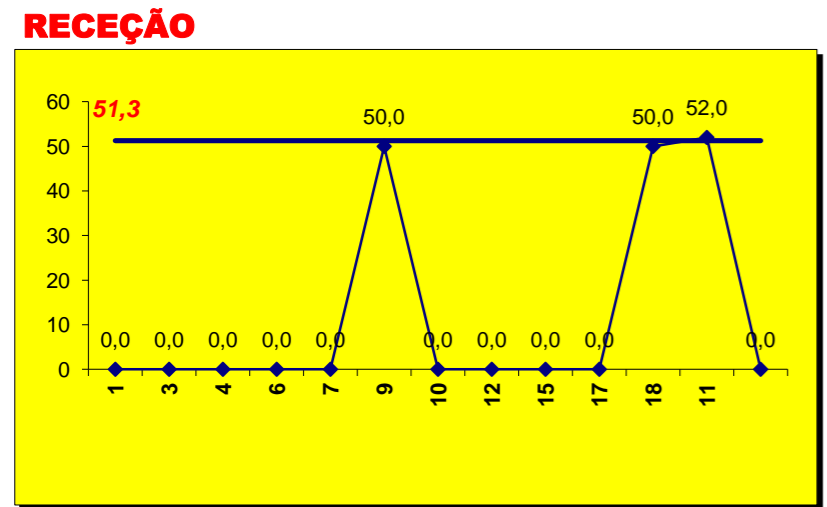

Tt.Serv. **25** 1,9 : Índice (entre 0 e 4)

Tt.A.S/O **9**

Tt.Rec. **13** 1,5 : Índice (entre 0 e 3)

Tt.A.R **18**

DEFESA

	BRAGA Team	LÍBEROS Liberos	11 Libero 1	0 Libero 2
Total	22	9	9	0
Erro	4 18%	2 22%	2 22%	0 #DIV/0!
Cont.	18 82%	7 78%	7 78%	0 #DIV/0!