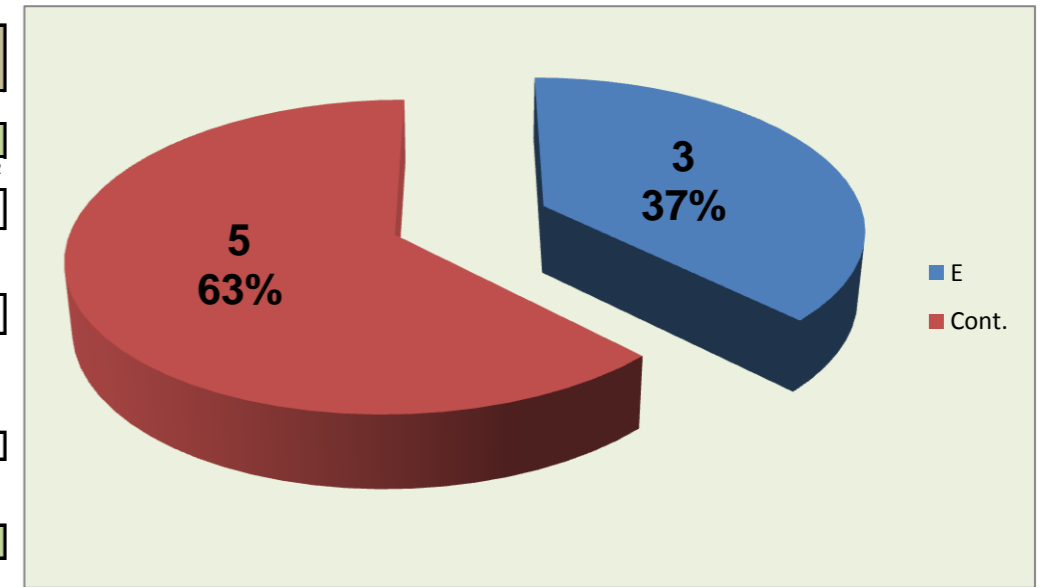

DEFESA

	BRAGA Team	LÍBEROS Liberos	11 Libero 1	0 Libero 2
Total	27	8	8	0
Erro	11 41%	3 38%	3 38%	0 #DIV/0!
Cont.	16 59%	5 63%	5 63%	0 #DIV/0!

PASSE

Relação da Distribuição

Total de Distribuições	39
Jogo Rápido / Combin.	5 13%
Distribuição Normal	31 79%
Erros de Passe	3 8%