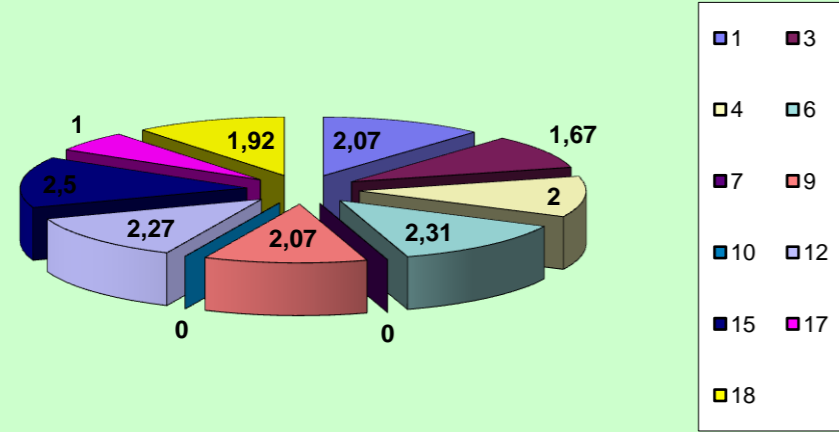

Outros ERROS ADVERSÁRIOS - 21

20 - Total Kills S-O

32,8 %

61 - Total Receções

- N/ Eficácia de SIDE-OUT

98 Total

Índice
2,2 (entre 0 e 4)

46 Total

61 Total

Índice
1,7 (entre 0 e 3)

69 Total

99 Total

69 Total

RECEÇÃO

RECEÇÃO

SERVIÇO

SERVIÇO

Ataque Side-Out

Ataque Rally

DEFESA

	BRAGA Team	LÍBEROS Liberos	11 Libero 1	0 Libero 2
Total	93	28	28	0
Erro	25 27%	7 25%	7 25%	0 #DIV/0!
Cont.	68 73%	21 75%	21 75%	0 #DIV/0!

PASSE

Relação da Distribuição