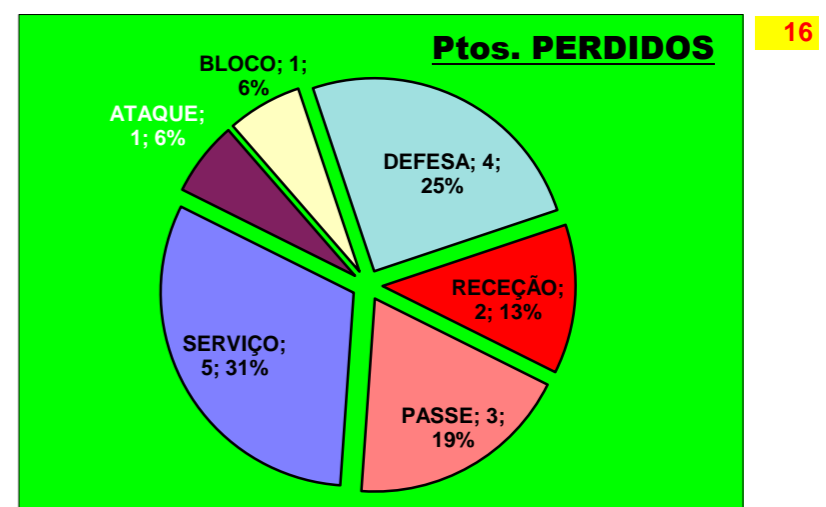

Tt.Serv. **25** 1,9 : Índice (entre 0 e 4)

Tt.A.S/O **9**

Tt.Rec. **13** 1,5 : Índice (entre 0 e 3)

Tt.A.R **18**

DEFESA

	BRAGA Team	LÍBEROS Liberos	11 Libero 1	0 Libero 2
Total	22	9	9	0
Erro	4 18%	2 22%	2 22%	0 #DIV/0!
Cont.	18 82%	7 78%	7 78%	0 #DIV/0!