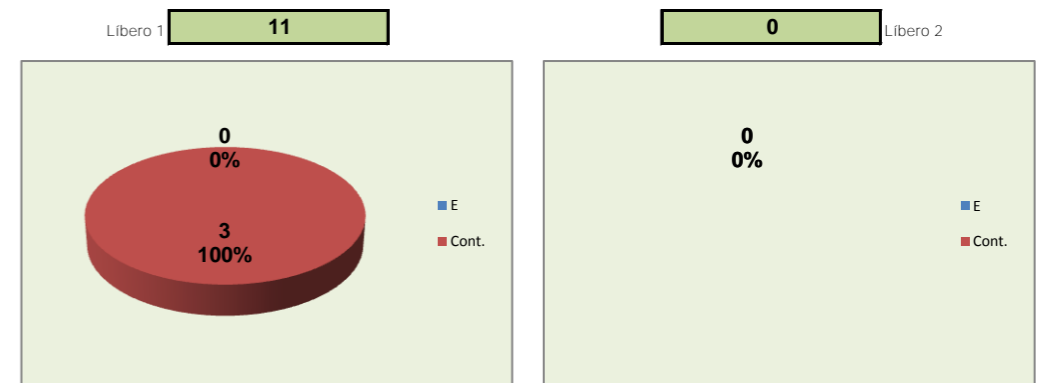

DEFESA

	BRAGA Team	LÍBEROS Liberos	11 Libero 1	0 Libero 2
Total	21	3	3	0
Erro	4 19%	0 0%	0 0%	0 #DIV/0!
Cont.	17 81%	3 100%	3 100%	0 #DIV/0!

PASSE

Relação da Distribuição

Total de Distribuições	25
Jogo Rápido / Combin.	3 12%
Distribuição Normal	22 88%
Erros de Passe	0 0%

Fase Final 8 - Juniores Femininos 2011-2012

Jogo : **BRAGA** x **Maristas**

2º. Set

Resultado : **25** - **9**

Duração : **0** m

Resultados Globais

	SERVIÇO			ATAQUE			BLOCO			DEFESA	RECEÇÃO	PASSE
	T	+	-	T	+	-	T	+	-	-	-	-
1	0	0	0	1	1	0	1	0	1	0	0	0
3	0	0	0	0	0	0	0	0	0	0	0	0
4	0	0	0	0	0	0	0	0	0	0	0	0
6	2	2	0	0	0	0	1	0	1	1	0	0
7	0	0	0	0	0	0	0	0	0	0	0	0
9	2	1	1	4	3	1	0	0	0	2	0	0
10	0	0	0	0	0	0	0	0	0	0	0	0
12	0	0	0	1	1	0	0	0	0	0	0	0
15	1	1	0	1	1	0	0	0	0	1	0	0
17	0	0	0	0	0	0	0	0	0	0	0	0
18	0	0	0	9	8	1	0	0	0	0	0	0
11				0	0	0				0	0	0
0				0	0	0				0	0	0
BRAGA	5	4	1	16	14	2	2	0	2	4	0	0