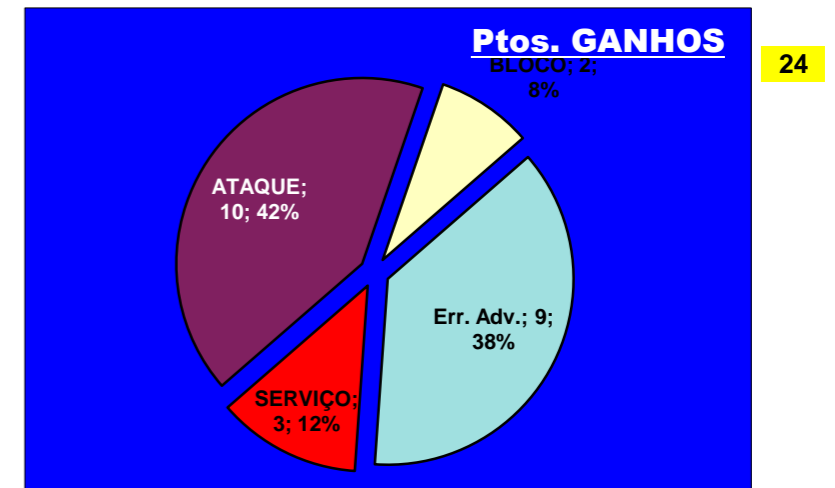

Outros ERROS ADVERSÁRIOS - **7** **6** - Total Kills S-O **23** % **26** - Total Receções

- N/ Eficácia de SIDE-OUT

Tt.Serv. **24** **2,1** : Índice (entre 0 e 4)

Tt.A.S/O **18**

Tt.Rec. **26** **2** : Índice (entre 0 e 3)

Tt.A.R **18**

DEFESA

	BRAGA Team	LÍBEROS Liberos	11 Libero 1	0 Libero 2
Total	27	8	8	0
Erro	11 41%	3 38%	3 38%	0 #DIV/0!
Cont.	16 59%	5 63%	5 63%	0 #DIV/0!

PASSE

Relação da Distribuição

Total de Distribuições	39
Jogo Rápido / Combin.	5 13%
Distribuição Normal	31 79%
Erros de Passe	3 8%