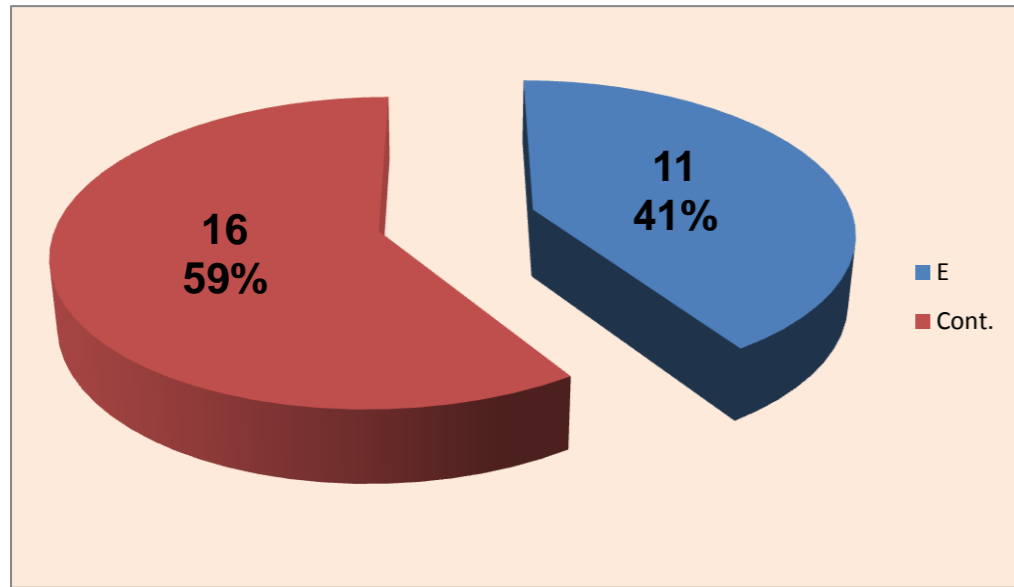

DEFESA

	BRAGA Team	LÍBEROS Liberos	11 Libero 1	0 Libero 2
Total	27	8	8	0
Erro	11 41%	3 38%	3 38%	0 #DIV/0!
Cont.	16 59%	5 63%	5 63%	0 #DIV/0!

PASSE

Relação da Distribuição

Total de Distribuições	39
Jogo Rápido / Combin.	5 13%
Distribuição Normal	31 79%
Erros de Passe	3 8%