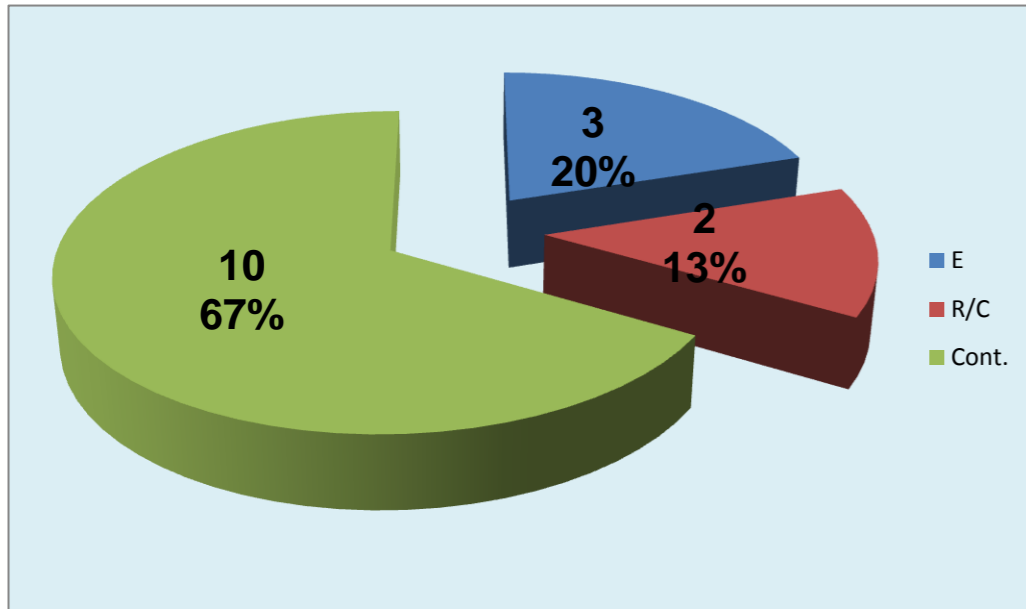

Tt.Serv. **25** 1,9 : Índice (entre 0 e 4)

Tt.A.S/O **9**

Tt.Rec. **13** 1,5 : Índice (entre 0 e 3)

Tt.A.R **18**

DEFESA

	BRAGA Team	LÍBEROS Liberos	11 Libero 1	0 Libero 2
Total	22	9	9	0
Erro	4 18%	2 22%	2 22%	0 #DIV/0!
Cont.	18 82%	7 78%	7 78%	0 #DIV/0!