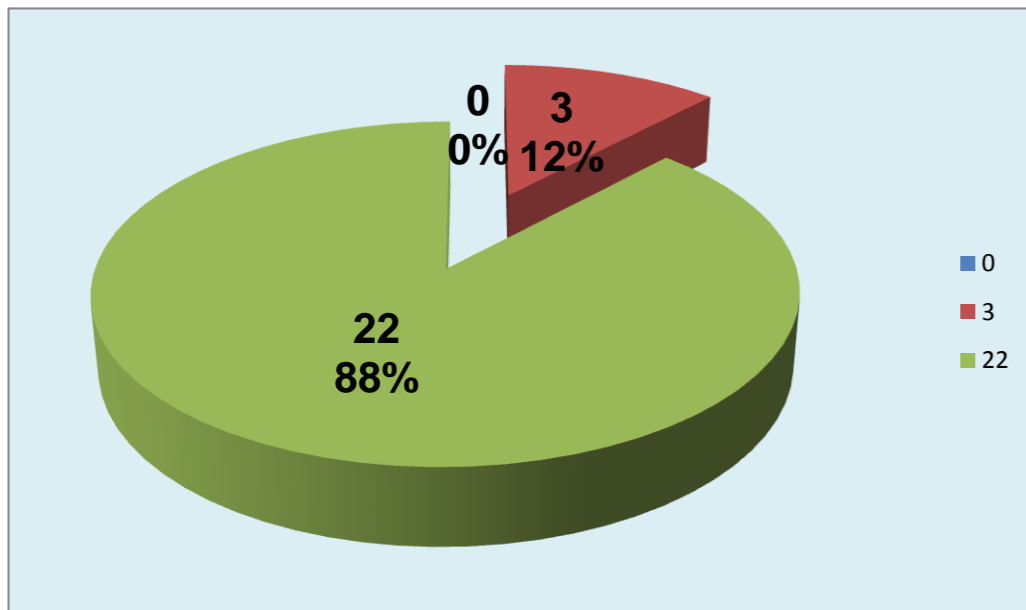

DEFESA

	BRAGA Team	LÍBEROS Liberos	11 Libero 1	0 Libero 2
Total	21	3	3	0
Erro	4 19%	0 0%	0 0%	0 #DIV/0!
Cont.	17 81%	3 100%	3 100%	0 #DIV/0!

PASSE

Relação da Distribuição

Total de Distribuições	25
Jogo Rápido / Combin.	3 12%
Distribuição Normal	22 88%
Erros de Passe	0 0%