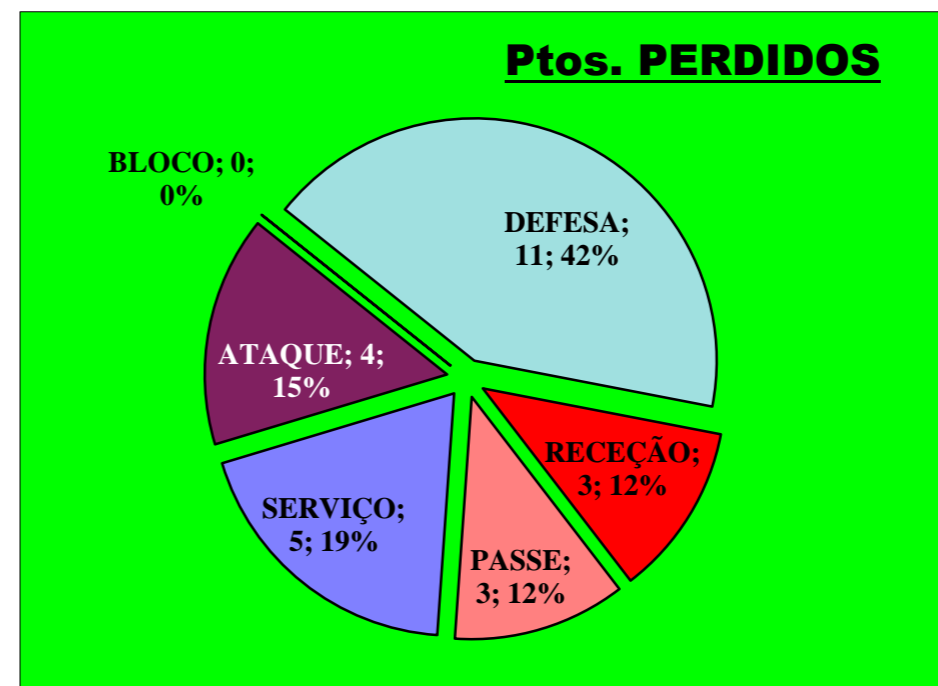

Eficácia Relativa (%)		
P+	P-	Final
26,7	3,8	7,3
0	19,2	-12,2
0	3,8	-2,4
0	0	0
0	0	0
33,3	11,5	4,9
0	0	0
6,7	0	2,4
13,3	3,8	2,4
0	11,5	-7,3
20	34,6	-14,6
0	11,5	-7,3
0	0	0

Pontos de Ataque

+ -

9 : Erros do Adversário

0 : Pontos "+" Não Reportados

0 : Pontos "-" Não Reportados

PONTOS GANHOS **24**

PONTOS PERDIDOS **26**

24

26

Fase Final 8 - Juniores Femininos 2011-2012

Volley STAT v 5.0

Programa de Análise Estatística de Voleibol

http://www.VolleySTAT.org

© JAC Sport

Jogo : **BRAGA** x **Maristas**

4º. Set

Resultado : **25** - **16**

Duração : **██** m

RECEÇÃO						
Atletas	0	1	2	3	Tt.	Ef. %
1					0	###
3					0	###
4					0	###
6					0	###
7					0	###
9		1	1		2	1,5 50,0
10					0	###
12					0	###
15					0	###
17					0	###
18		1	1		2	1,5 50,0
11	2	3	1	3	9	1,6 52,0
0					0	###
BRAGA	2	5	3	3	13	1,5 51,3%