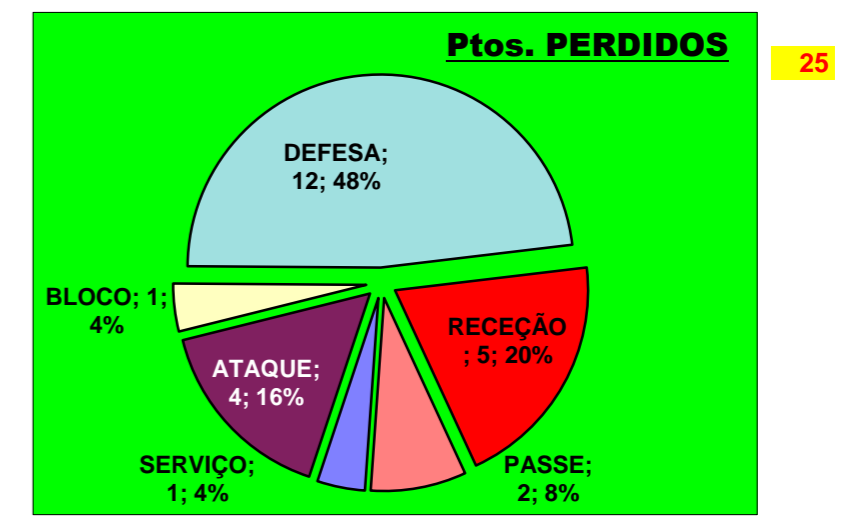

PASSE			
E	R/C	Cont.	
		3	
ADREP	2	5	17

Adversário: **LEIXÕES** Ef. RECEÇÃO - **1,4 46,0%** Ef. SERVIÇO - **2,4 61%** Outros ERROS ADVERSÁRIOS - **12**

4 - Total Kills S-O
21% - Total Receções

Tt.Serv. **22**
2,5 : Índice (entre 0 e 4)

Tt.A.S/O **14**

Tt.Rec. **19**
1,3 : Índice (entre 0 e 3)

Tt.A.R **13**

DEFESA

	ADREP <small>Team</small>	LÍBEROS <small>Liberos</small>	Filipa.B. <small>Líbero 1</small>	0 <small>Líbero 2</small>
Total	16	0	0	0
Erro	12 <small>75%</small>	0 <small>#DIV/0!</small>	0 <small>#DIV/0!</small>	0 <small>#DIV/0!</small>
Cont.	4 <small>25%</small>	0 <small>#DIV/0!</small>	0 <small>#DIV/0!</small>	0 <small>#DIV/0!</small>