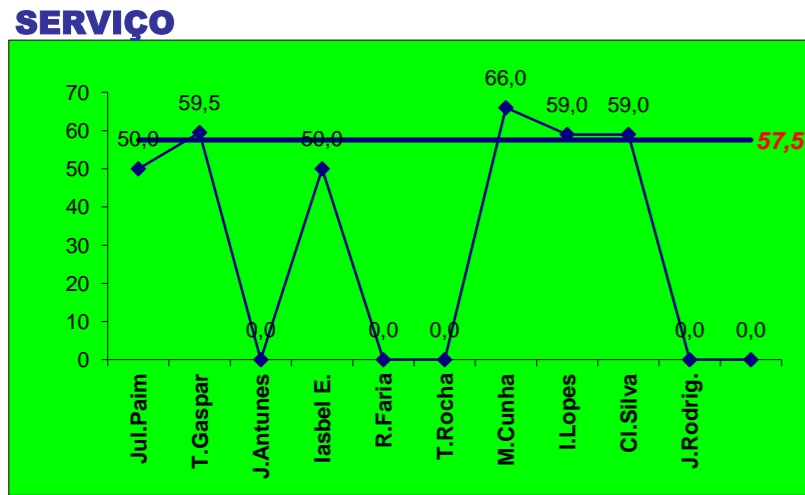

Atletas	BLOCO			Tt.	Ef.
	K	C	E		
Jul.Paim	1	2	1	4	0
T.Gaspar	0	7	1	8	-13
J.Antunes	0	0	0	0	###
Isabel E.	0	5	1	6	-17
R.Faria	0	0	0	0	###
T.Rocha	0	0	0	0	###
M.Cunha	0	0	0	0	###
I.Lopes	0	0	0	0	###
Cl.Silva	0	0	0	0	###
J.Rodrig.	0	0	0	0	###
0	0	0	0	0	###
Filipa.B.	0	0	0	0	###
0	0	0	0	0	###
ADREP	1	14	3	18	-11

Atletas	DEFESA		
	E	Cont.	Tt.
Jul.Paim	9	1	10
T.Gaspar	8	1	9
J.Antunes	0	0	0
Isabel E.	3	1	4
R.Faria	0	0	0
T.Rocha	0	0	0
M.Cunha	2	2	4
I.Lopes	5	3	8
Cl.Silva	6	2	8
J.Rodrig.	0	0	0
0	0	0	0
Filipa.B.	0	0	0
0	0	0	0
ADREP	33	10	43

Atletas	PASSE		
	E	R/C	Cont.
Jul.Paim	0	2	0
T.Gaspar	0	0	6
J.Antunes	0	0	0
Isabel E.	0	2	2
R.Faria	0	0	0
T.Rocha	0	0	0
M.Cunha	1	0	0
I.Lopes	0	0	0
Cl.Silva	3	10	44
J.Rodrig.	0	0	0
0	0	0	0
Filipa.B.	0	0	0
0	0	0	0
ADREP	4	14	52

Adversário **LEIXÕES** Ef. RECEÇÃO - **1,3** **43,0**% Ef. SERVIÇO - **2,3** **57,5**%

Outros ERROS ADVERSÁRIOS - **25** **12** - Total Kills S-O **20,7**% **58** - Total Receções

60 Total Índice 2,3 (entre 0 e 4)