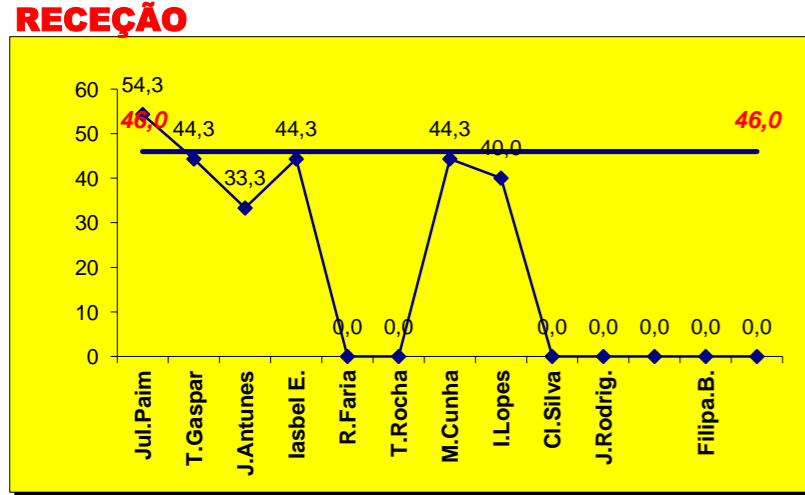

Adversário **LEIXÕES** Ef. RECEÇÃO - **1,3** **43,0**% Ef. SERVIÇO - **2,3** **57,5**%

Outros ERROS ADVERSÁRIOS - **25** **12** - Total Kills S-O **20,7**% **58** - Total Receções

60 Total Índice 2,3 (entre 0 e 4)

38 Total

60 Total

58 Total Índice 1,4 (entre 0 e 3)

42 Total

77 Total

RECEÇÃO

SERVIÇO

Ataque Side-Out