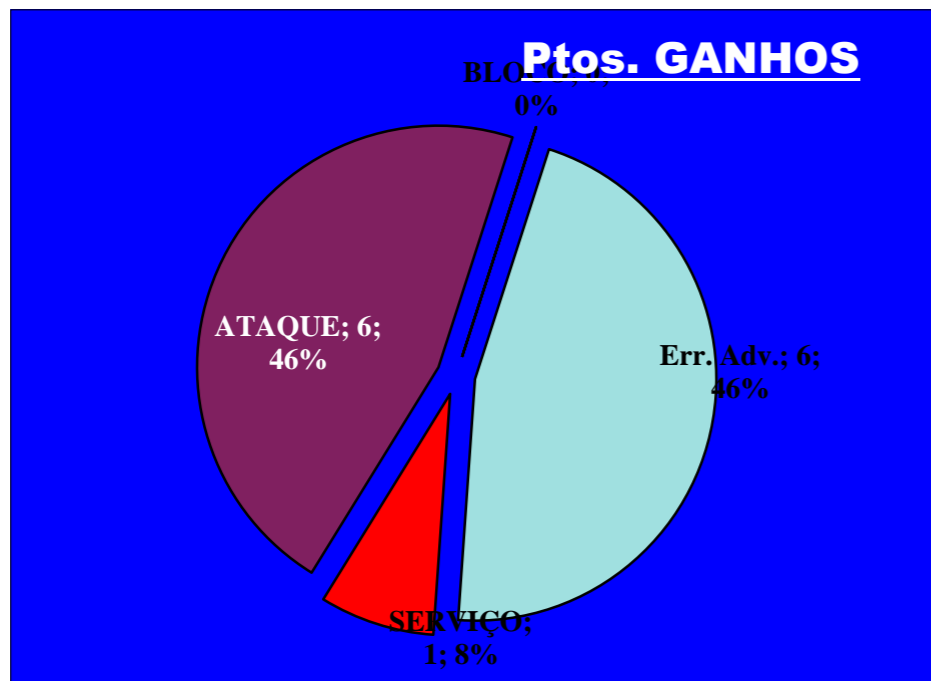

Fase Final 8 - Juniores Femininos 2011-2012

Jogo : **ADREP** x **LEIXÕES**

3º. Set

Resultado : **13** - **25**

Duração : **0** m

Resultados Globais

	SERVIÇO			ATAQUE			BLOCO			DEFESA	RECEÇÃO	PASSE
	T	+	-	T	+	-	T	+	-			
Jul.Paim	0	0	0	3	2	1	0	0	0	4	2	0
T.Gaspar	0	0	0	1	1	0	0	0	0	1	1	0
J.Antunes	0	0	0	0	0	0	0	0	0	0	0	0
Isabel E.	0	0	0	0	0	0	1	0	1	0	0	0
R.Faria	0	0	0	0	0	0	0	0	0	0	0	0
T.Rocha	0	0	0	0	0	0	0	0	0	0	0	0
M.Cunha	2	1	1	3	1	2	0	0	0	0	3	0
I.Lopes	0	0	0	2	1	1	0	0	0	2	0	0
Cl.Silva	0	0	0	2	1	1	0	0	0	3	0	2
J.Rodrig.	0	0	0	0	0	0	0	0	0	0	0	0
0	0	0	0	0	0	0	0	0	0	0	0	0
Filipa.B.				0	0	0				0	0	0
0				0	0	0				0	0	0
ADREP	2	1	1	11	6	5	1	0	1	10	6	2

Total		
T	P+	P-
9	2	7
3	1	2
0	0	0
1	0	1
0	0	0
0	0	0
8	2	6
4	1	3
7	1	6
0	0	0
0	0	0
0	0	0
0	0	0
0	0	0
32	7	25

Eficácia Absoluta (%)		
P+	P-	Final
22,2	77,8	-55,6
33,3	66,7	-33,3
#DIV/0!	#DIV/0!	#DIV/0!
0	100	-100
#DIV/0!	#DIV/0!	#DIV/0!
#DIV/0!	#DIV/0!	#DIV/0!
25	75	-50
25	75	-50
14,3	85,7	-71,4
#DIV/0!	#DIV/0!	#DIV/0!
#DIV/0!	#DIV/0!	#DIV/0!
#DIV/0!	#DIV/0!	#DIV/0!
#DIV/0!	#DIV/0!	#DIV/0!
21,9	78,1	-56,3

Eficácia Relativa (%)		
P+	P-	Final
28,6	28	-15,6
14,3	8	-3,1
0	0	0
0	4	-3,1
0	0	0
0	0	0
28,6	24	-12,5
14,3	12	-6,3
14,3	24	-15,6
0	0	0
0	0	0
0	0	0
0	0	0
0	0	0
100%	100%	

- **6** : Erros do Adversário
- **0** : Pontos "+" Não Reportados
- **0** : Pontos "-" Não Reportados

PONTOS GANHOS **13**

PONTOS PERDIDOS **25**

13

25