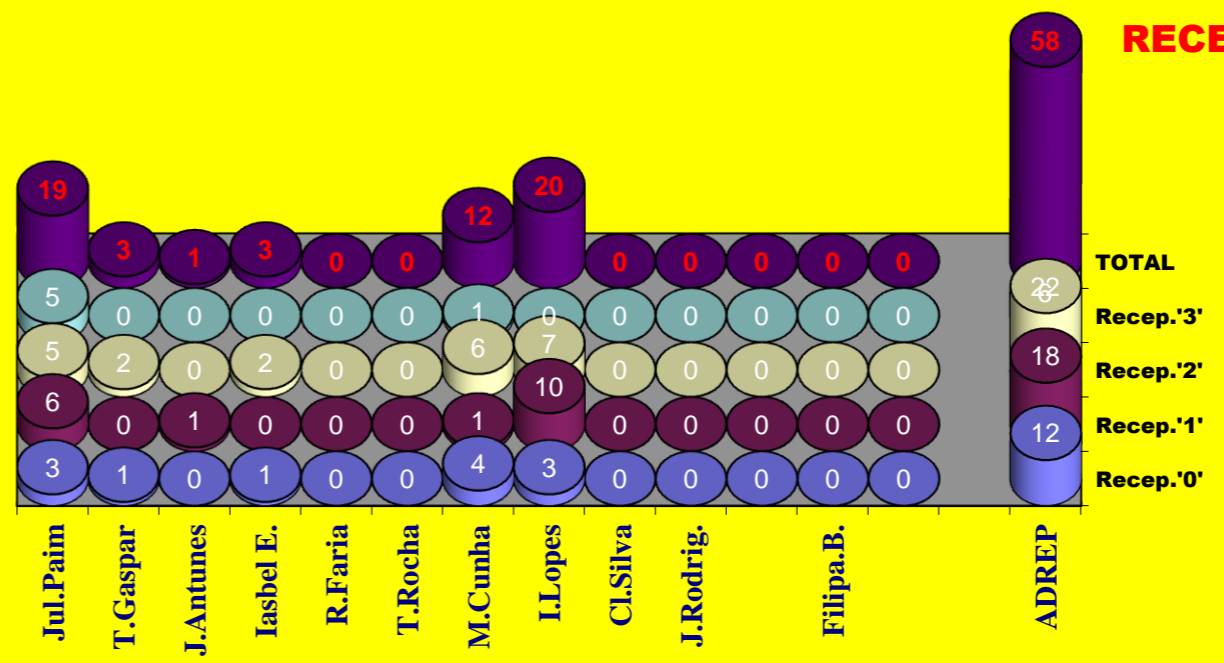

RECEÇÃO

SERVIÇO

Ataque Side-Out

Ataque Rally

RECEÇÃO

SERVIÇO