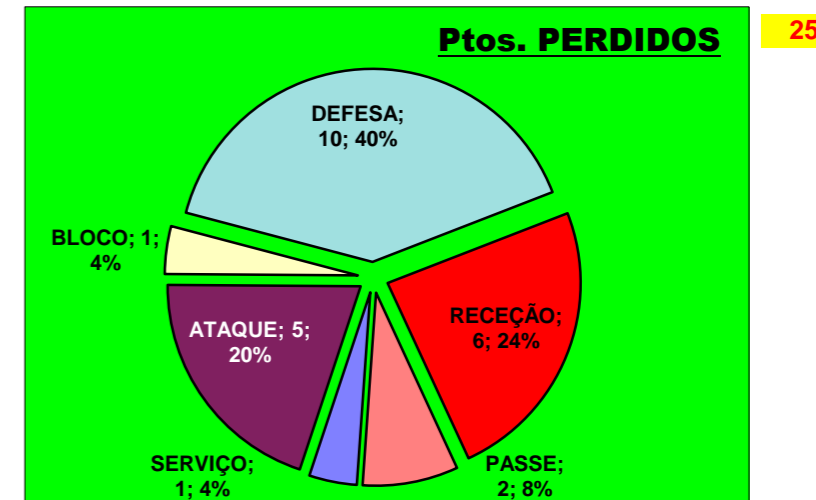

Tt.Serv. **14** **2,6** : Índice (entre 0 e 4)

Tt.A.S/O **10**

Tt.Rec. **20** **1,1** : Índice (entre 0 e 3)

Tt.A.R **16**

13

25

DEFESA

	ADREP Team	LÍBEROS Liberos	Filipa.B. Libero 1	0 Libero 2
Total	15	0	0	0
Erro	10 67%	0 #DIV/0!	0 #DIV/0!	0 #DIV/0!
Cont.	5 33%	0 #DIV/0!	0 #DIV/0!	0 #DIV/0!