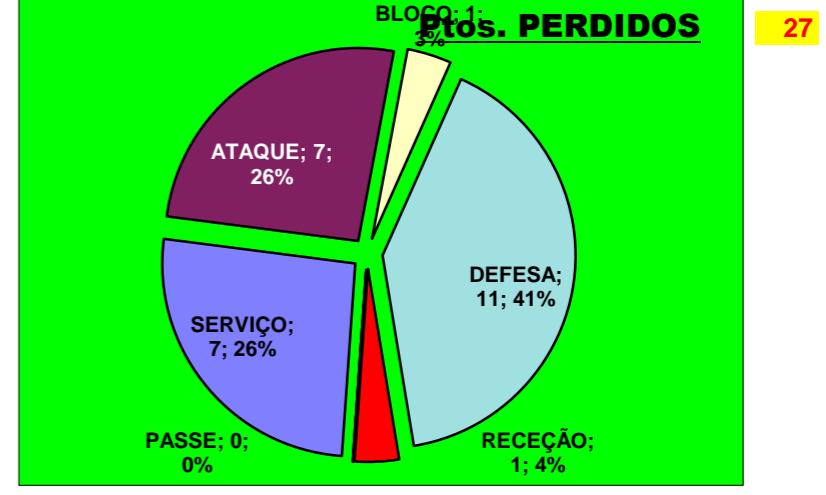

Atletas	ATAQUE														EAsq	Eksc	Ear	Ekr	E.At	E.K
	K-s/o	C-s/o	E-s/o	K-ral	C-ral	E-ral	Kill	Cont.	Err	S/O	Rally	Atk	EAsq	Eksc						
Jul.Paim	1			1	3	2	1	4	2	1	6	7	0	0	-17	17	-14	14		
T.Gaspar	1						0	1	0	1	0	1	0	0	###	###	0	0		
J.Antunes	1	2					1	2	0	3	0	3	33	33	###	###	33	33		
Iasbel E.	1						1	0	0	1	0	1	100	100	###	###	100	100		
R.Faria							0	0	0	0	0	0	###	###	###	###	###	###		
T.Rocha							0	0	0	0	0	0	###	###	###	###	###	###		
M.Cunha	2		2	1	1	1	3	1	3	4	3	7	0	50	0	33	0	43		
I.Lopes	1	2	1	2	1	1	3	3	2	4	4	8	0	25	25	50	13	38		
Cl.Silva							0	0	0	0	0	0	###	###	###	###	###	###		
J.Rodrig.							0	0	0	0	0	0	###	###	###	###	###	###		
Filipa.B.							0	0	0	0	0	0	###	###	###	###	###	###		
ADREP	5	6	3	4	5	4	9	11	7	14	13	27	14	36	0	31	7,4	33		

Atletas	BLOCO			Tt.	Ef.
	K	C	E		
Jul.Paim	1	1	2	4	-50
T.Gaspar	5		5	10	0
J.Antunes			0	0	###
Iasbel E.	1		1	2	0
R.Faria			0	0	###
T.Rocha			0	0	###
M.Cunha			0	0	###
I.Lopes			0	0	###
Cl.Silva			0	0	###
J.Rodrig.			0	0	###
Filipa.B.			0	0	###
ADREP	0	7	1	8	-13

Adversário **LEIXÕES** Ef. RECEÇÃO - 1,2 41,3% Ef. SERVIÇO - 1,9 48% Outros ERROS ADVERSÁRIOS - 10

5 - Total Kills S-O 26% Total Receções 19

- N/ Eficácia de SIDE-OUT

DEFESA

	ADREP <small>Team</small>	LÍBEROS <small>Liberos</small>	Filipa.B. <small>Líbero 1</small>	0 <small>Líbero 2</small>
Total	12	0	0	0
Erro	11 92%	0 #DIV/0!	0 #DIV/0!	0 #DIV/0!
Cont.	1 8%	0 #DIV/0!	0 #DIV/0!	0 #DIV/0!