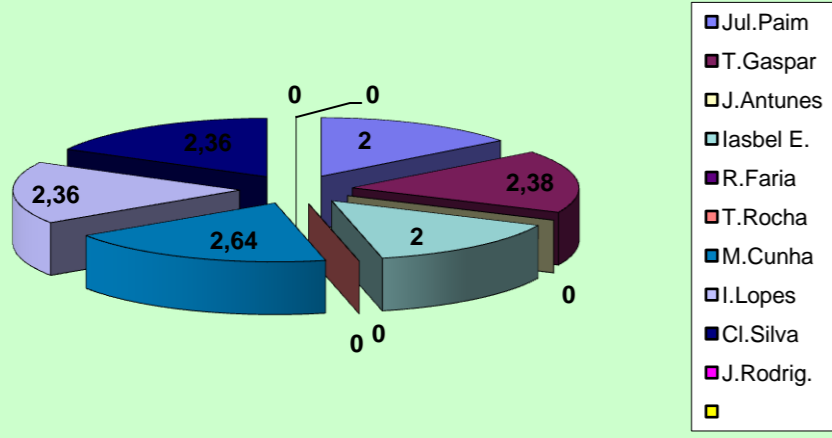

Adversário **LEIXÕES** Ef. RECEÇÃO - **1,3** **43,0**% Ef. SERVIÇO - **2,3** **57,5**%

Outros ERROS ADVERSÁRIOS - **25** **12** - Total Kills S-O **20,7**% **58** - Total Receções

60 Total Índice 2,3 (entre 0 e 4)

38 Total

60 Total

58 Total Índice 1,4 (entre 0 e 3)

42 Total

77 Total

RECEÇÃO

SERVIÇO

Ataque Side-Out