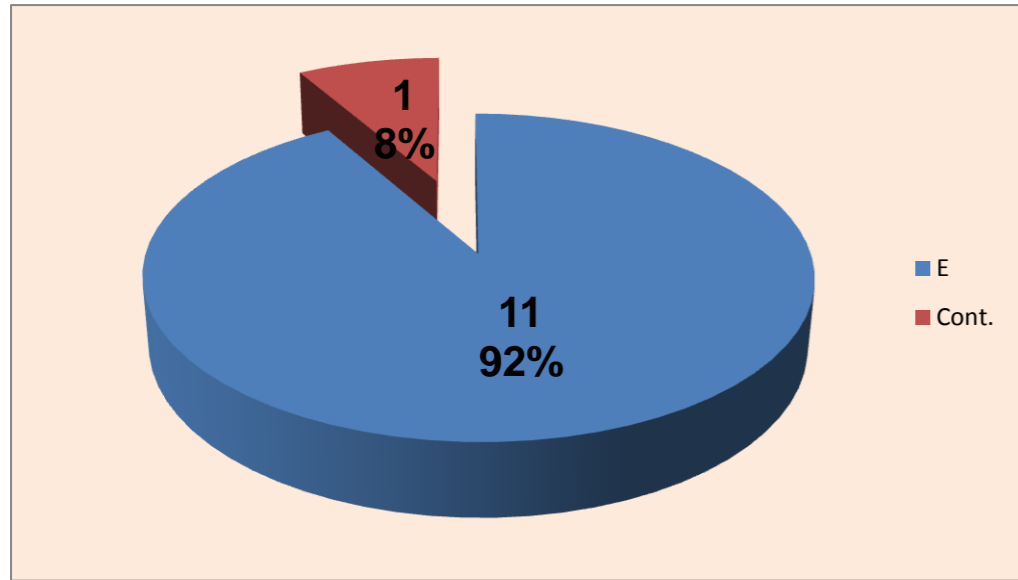

Adversário **LEIXÕES** Ef. RECEÇÃO - 1,2 41,3% Ef. SERVIÇO - 1,9 48% Outros ERROS ADVERSÁRIOS - 10

5 - Total Kills S-O 26% Total Receções 19

- N/ Eficácia de SIDE-OUT

DEFESA

	ADREP <small>Team</small>	LÍBEROS <small>Liberos</small>	Filipa.B. <small>Líbero 1</small>	0 <small>Líbero 2</small>
Total	12	0	0	0
Erro	11 92%	0 #DIV/0!	0 #DIV/0!	0 #DIV/0!
Cont.	1 8%	0 #DIV/0!	0 #DIV/0!	0 #DIV/0!