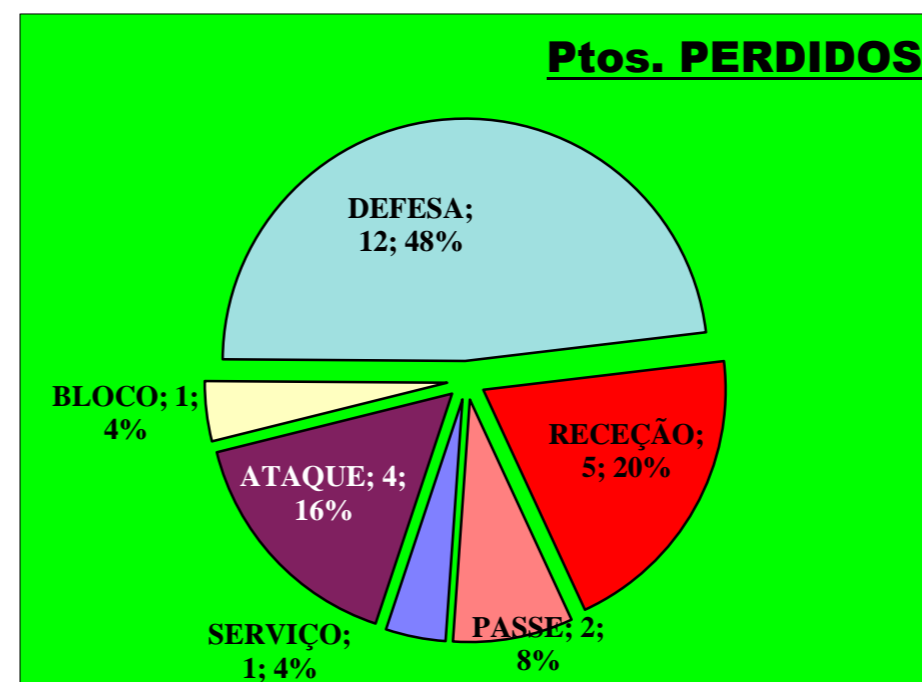

Fase Final 8 - Juniores Femininos 2011-2012

Jogo : **ADREP** x **LEIXÕES**

2º. Set

Resultado : **22** - **25**

Duração : **0** m

Resultados Globais

	SERVIÇO			ATAQUE			BLOCO			DEFESA	RECEÇÃO	PASSE
	T	+	-	T	+	-	T	+	-			
Jul.Paim	0	0	0	2	0	2	1	1	0	2	1	0
T.Gaspar	0	0	0	0	0	0	1	0	1	5	0	0
J.Antunes	0	0	0	0	0	0	0	0	0	0	0	0
Isabel E.	2	1	1	0	0	0	0	0	0	2	0	0
R.Faria	0	0	0	0	0	0	0	0	0	0	0	0
T.Rocha	0	0	0	0	0	0	0	0	0	0	0	0
M.Cunha	1	1	0	4	3	1	0	0	0	0	1	1
I.Lopes	0	0	0	1	0	1	0	0	0	1	3	0
Cl.Silva	0	0	0	2	2	0	0	0	0	2	0	1
J.Rodrig.	0	0	0	0	0	0	0	0	0	0	0	0
0	0	0	0	0	0	0	0	0	0	0	0	0
Filipa.B.				0	0	0				0	0	0
0				0	0	0				0	0	0
ADREP	3	2	1	9	5	4	2	1	1	12	5	2

Total		
T	P+	P-
6	1	5
6	0	6
0	0	0
4	1	3
0	0	0
0	0	0
0	0	0
7	4	3
5	0	5
5	2	3
0	0	0
0	0	0
0	0	0
0	0	0
33	8	25

Eficácia Absoluta (%)		
P+	P-	Final
16,7	83,3	-66,7
0	100	-100
#DIV/0!	#DIV/0!	#DIV/0!
25	75	-50
#DIV/0!	#DIV/0!	#DIV/0!
#DIV/0!	#DIV/0!	#DIV/0!
57,1	42,9	14,3
0	100	-100
40	60	-20
#DIV/0!	#DIV/0!	#DIV/0!
#DIV/0!	#DIV/0!	#DIV/0!
#DIV/0!	#DIV/0!	#DIV/0!
#DIV/0!	#DIV/0!	#DIV/0!
24,2	75,8	-51,5

Eficácia Relativa (%)		
P+	P-	Final
12,5	20	-12,1
0	24	-18,2
0	0	0
12,5	12	-6,1
0	0	0
0	0	0
50	12	3
0	20	-15,2
25	12	-3
0	0	0
0	0	0
0	0	0
0	0	0

Pontos de Ataque

14 : Erros do Adversário

0 : Pontos "+" Não Reportados

0 : Pontos "-" Não Reportados

PONTOS GANHOS **22**

PONTOS PERDIDOS **25**

22

25