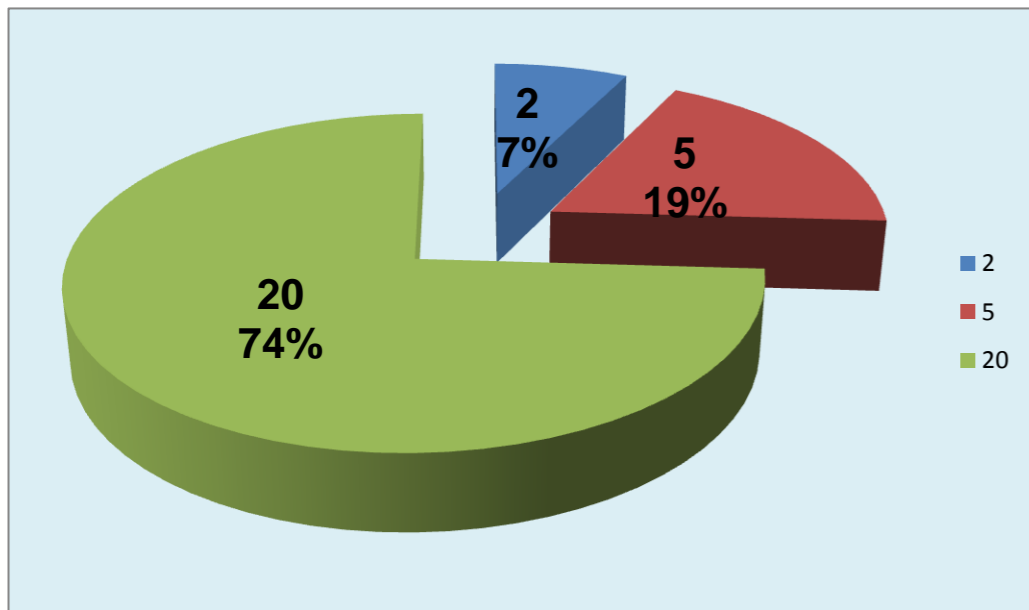

Tt.A.S/O **14**

Tt.Rec. **19**
1,3 : Índice (entre 0 e 3)

Tt.A.R **13**

DEFESA

	ADREP <small>Team</small>	LÍBEROS <small>Liberos</small>	Filipa.B. <small>Líbero 1</small>	0 <small>Líbero 2</small>
Total	16	0	0	0
Erro	12 <small>75%</small>	0 <small>#DIV/0!</small>	0 <small>#DIV/0!</small>	0 <small>#DIV/0!</small>
Cont.	4 <small>25%</small>	0 <small>#DIV/0!</small>	0 <small>#DIV/0!</small>	0 <small>#DIV/0!</small>