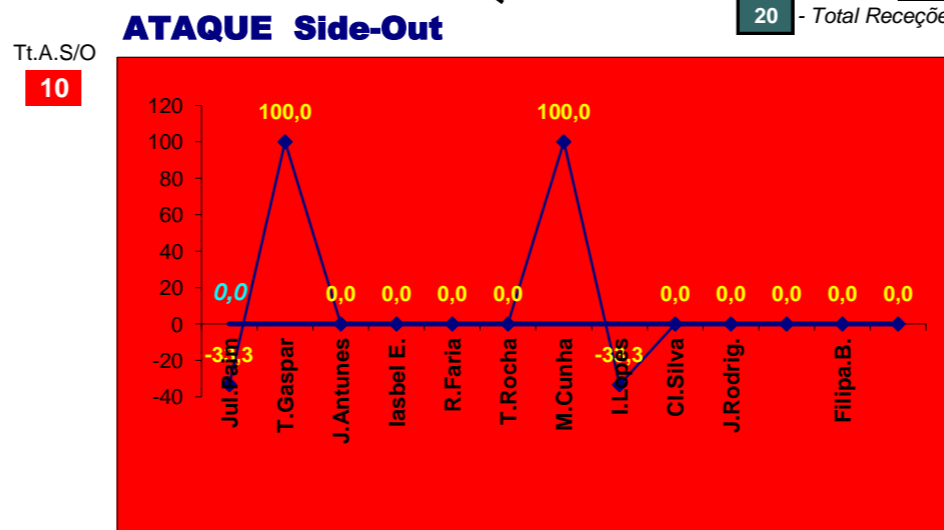

Tt.A.S/O **10**