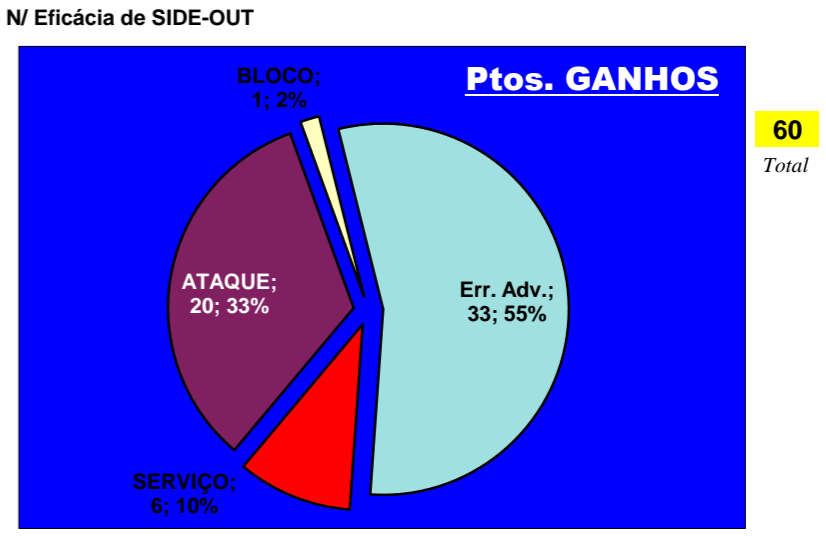

Adversário **LEIXÕES** Ef. RECEÇÃO - **1,3** **43,0**% Ef. SERVIÇO - **2,3** **57,5**%

Outros ERROS ADVERSÁRIOS - **25** **12** - Total Kills S-O **20,7**% **58** - Total Receções

60 Total Índice 2,3 (entre 0 e 4)

38 Total

60 Total

58 Total Índice 1,4 (entre 0 e 3)

42 Total

77 Total

RECEÇÃO

SERVIÇO

Ataque Side-Out