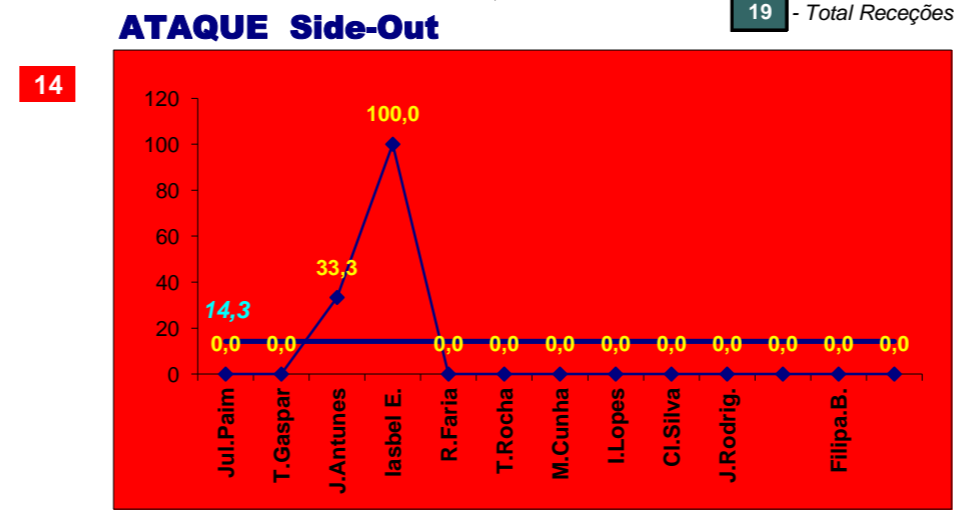

Atletas	ATAQUE														EAsq	Eksc	Ear	Ekr	E.At	E.K				
	K-s/o	C-s/o	E-s/o	K-ral	C-ral	E-ral	Kill	Cont.	Err	S/O	Rally	Atk	EAsq	Eksc							Ear	Ekr	E.At	E.K
Jul.Paim	1			1	3	2	1	4	2	1	6	7	0	0	-17	17	-14	14						
T.Gaspar	1						0	1	0	1	0	1	0	0	###	###	0	0						
J.Antunes	1	2					1	2	0	3	0	3	33	33	###	###	33	33						
Iasbel E.	1						1	0	0	1	0	1	100	100	###	###	100	100						
R.Faria							0	0	0	0	0	0	###	###	###	###	###	###						
T.Rocha							0	0	0	0	0	0	###	###	###	###	###	###						
M.Cunha	2		2	1	1	1	3	1	3	4	3	7	0	50	0	33	0	43						
I.Lopes	1	2	1	2	1	1	3	3	2	4	4	8	0	25	25	50	13	38						
Cl.Silva							0	0	0	0	0	0	###	###	###	###	###	###						
J.Rodrig.							0	0	0	0	0	0	###	###	###	###	###	###						
Filipa.B.							0	0	0	0	0	0	###	###	###	###	###	###						
ADREP	5	6	3	4	5	4	9	11	7	14	13	27	14	36	0	31	7,4	33						

Atletas	BLOCO			Tt.	Ef.
	K	C	E		
Jul.Paim	1	1	2	4	-50
T.Gaspar	5		5	10	0
J.Antunes			0	0	###
Iasbel E.	1		1	2	0
R.Faria			0	0	###
T.Rocha			0	0	###
M.Cunha			0	0	###
I.Lopes			0	0	###
Cl.Silva			0	0	###
J.Rodrig.			0	0	###
Filipa.B.			0	0	###
ADREP	0	7	1	8	-13

Atletas	DEFESA		
	E	Cont.	Tt.
Jul.Paim	3		3
T.Gaspar	2		2
J.Antunes			0
Iasbel E.	1		1
R.Faria			0
T.Rocha			0
M.Cunha	2		2
I.Lopes	2		2
Cl.Silva	1	1	2
J.Rodrig.			0
Filipa.B.			0
ADREP	11	1	12

Atletas	PASSE		
	E	R/C	Cont.
Jul.Paim			
T.Gaspar			3
J.Antunes			
Iasbel E.			2
R.Faria			
T.Rocha			
M.Cunha			
I.Lopes			
Cl.Silva	4	10	
J.Rodrig.			
Filipa.B.			
ADREP	0	4	15

Adversário **LEIXÕES** Ef. RECEÇÃO - 1,2 41,3% Ef. SERVIÇO - 1,9 48% Outros ERROS ADVERSÁRIOS - 10

5 - Total Kills S-O 26% Total Receções 19

- N/ Eficácia de SIDE-OUT