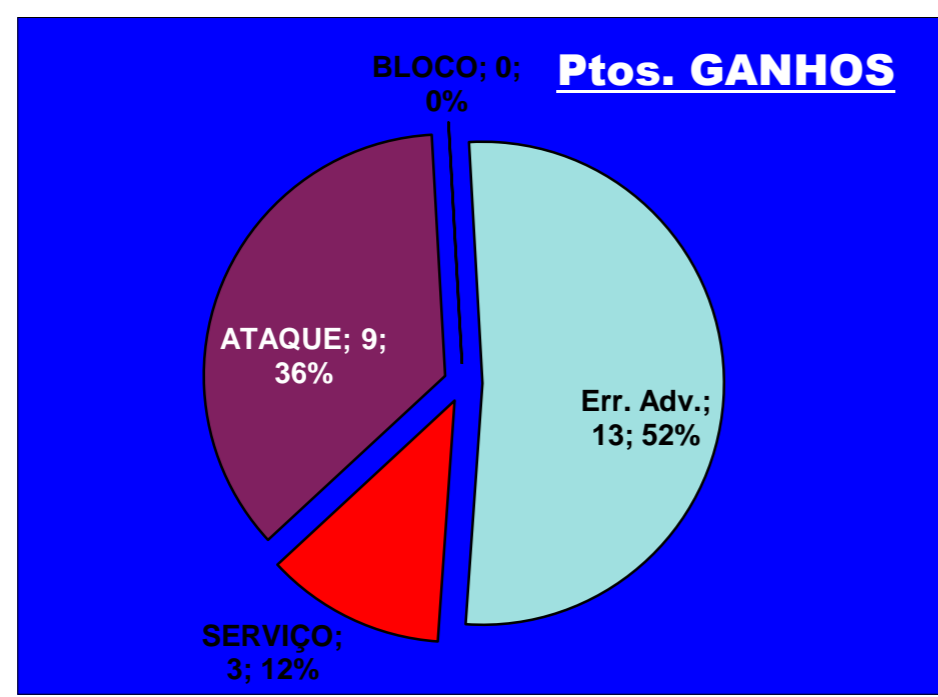

Fase Final 8 - Juniores Femininos 2011-2012

Jogo : **ADREP** x **LEIXÕES**

1º. Set

Resultado : **25** - **27**

Duração : **0** m

Resultados Globais

	SERVIÇO			ATAQUE			BLOCO			DEFESA	RECEÇÃO	PASSE
	T	+	-	T	+	-	T	+	-			
Jul.Paim	1	0	1	3	1	2	1	0	1	3	0	0
T.Gaspar	2	1	1	0	0	0	0	0	0	2	0	0
J.Antunes	0	0	0	1	1	0	0	0	0	0	0	0
Iasbel E.	2	0	2	1	1	0	0	0	0	1	1	0
R.Faria	0	0	0	0	0	0	0	0	0	0	0	0
T.Rocha	0	0	0	0	0	0	0	0	0	0	0	0
M.Cunha	2	1	1	6	3	3	0	0	0	2	0	0
I.Lopes	0	0	0	5	3	2	0	0	0	2	0	0
Cl.Silva	3	1	2	0	0	0	0	0	0	1	0	0
J.Rodrig.	0	0	0	0	0	0	0	0	0	0	0	0
0	0	0	0	0	0	0	0	0	0	0	0	0
Filipa.B.				0	0	0				0	0	0
0				0	0	0				0	0	0
ADREP	10	3	7	16	9	7	1	0	1	11	1	0

Total		
T	P+	P-
8	1	7
4	1	3
1	1	0
5	1	4
0	0	0
0	0	0
10	4	6
7	3	4
4	1	3
0	0	0
0	0	0
0	0	0
0	0	0
39	12	27

Eficácia Absoluta (%)		
P+	P-	Final
12,5	87,5	-75
25	75	-50
100	0	100
20	80	-60
#DIV/0!	#DIV/0!	#DIV/0!
#DIV/0!	#DIV/0!	#DIV/0!
40	60	-20
42,9	57,1	-14,3
25	75	-50
#DIV/0!	#DIV/0!	#DIV/0!
#DIV/0!	#DIV/0!	#DIV/0!
#DIV/0!	#DIV/0!	#DIV/0!
#DIV/0!	#DIV/0!	#DIV/0!
30,8	69,2	-38,5

Eficácia Relativa (%)		
P+	P-	Final
8,3	25,9	-15,4
8,3	11,1	-5,1
8,3	0	2,6
8,3	14,8	-7,7
0	0	0
0	0	0
33,3	22,2	-5,1
25	14,8	-2,6
8,3	11,1	-5,1
0	0	0
0	0	0
0	0	0
0	0	0
100%	100%	

- **13** : Erros do Adversário
- **0** : Pontos " + " Não Reportados
- **0** : Pontos " - " Não Reportados

PONTOS GANHOS **25**

PONTOS PERDIDOS **27**

25

27