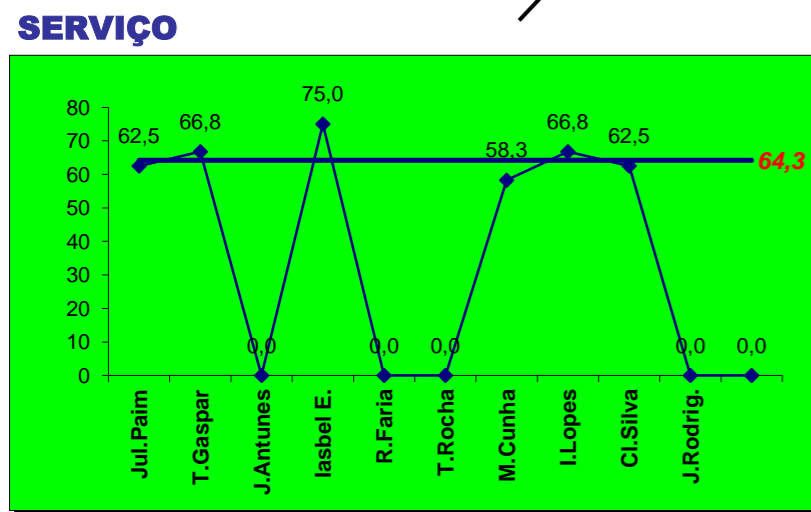

Duração : **██** m

RECEÇÃO						
Atletas	0	1	2	3	Tt.	Ef. %
Jul.Paim	2	2	2	1	7	1,3 43,0
T.Gaspar	1				1	0 0,0
J.Antunes		1			1	1 33,3
Isabel E.			1		1	2 66,7
R.Faria					0	### ###
T.Rocha					0	### ###
M.Cunha	3				3	0 0,0
I.Lopes		5	2		7	1,3 43,0
Cl.Silva					0	### ###
J.Rodrig.					0	### ###
0					0	### ###
Filipa.B.					0	### ###
0					0	### ###
ADREP	6	8	5	1	20	1,1 35,0 %

(entre 0 e 3)

SERVIÇO						
Atletas	0	1	2	3	4	Tt. Ef. %
Jul.Paim		1	1			2 2,5 63
T.Gaspar		1	2			3 2,7 67
J.Antunes						0 ### ###
Isabel E.				1		1 3 75
R.Faria						0 ### ###
T.Rocha						0 ### ###
M.Cunha	1			1	1	3 2,3 58
I.Lopes			1	2		3 2,7 67
Cl.Silva			1	1		2 2,5 63
J.Rodrig.						0 ### ###
0						0 ### ###
Filipa.B.						0 ### ###
0						0 ### ###
ADREP	1	0	4	8	1	14 2,6 64 %

Serviços

(entre 0 e 4)

ATAQUE																		
	K-s/o	C-s/o	E-s/o	K-ral	C-ral	E-ral	Kill	Cont.	Err	S/O	Rally	Atk	EAsc	EKsc	Ear	Ekr	E.At	E.K
1	2	1		2	7		2	9	1	3	9	12	-33	0	22	22	8,3	17
1							1	0	0	1	0	1	100	100	###	###	100	100
1							0	0	0	0	0	0	###	###	###	###	###	###
1					2		0	2	0	0	2	2	###	###	0	0	0	0
1							0	0	0	0	0	0	###	###	###	###	###	###
1						2	1	0	2	1	2	3	100	100	-100	0	-33	33
1	2	1		1	2		1	4	1	3	3	6	-33	0	33	33	0	17
1		1					1	0	1	2	0	2	0	50	###	###	0	50
1							0	0	0	0	0	0	###	###	###	###	###	###
1							0	0	0	0	0	0	###	###	###	###	###	###
1							0	0	0	0	0	0	###	###	###	###	###	###
1							0	0	0	0	0	0	###	###	###	###	###	###
ADREP	3	4	3	3	11	2	6	15	5	10	16	26	0	30	6,3	19	3,9	23

BLOCO				
	K	C	E	Tt. Ef.
1				0 ###
2				2 0
2				0 ###
4	1			5 -20
4				0 ###
4				0 ###
4				0 ###
4				0 ###
4				0 ###
4				0 ###
ADREP	0	6	1	7 -14

DEFESA		
	E	Cont. Tt.
4		4
1	1	2
1		0
1		0
1		0
1		0
2	2	2
2	2	4
3		3
3		0
3		0
ADREP	10	5 15

PASSE		
	E	R/C Cont.
2		
2		
2		
2		
2		
2		
2		
2		
2		
2		
ADREP	2	5 17

Adversário **LEIXÕES** Ef. RECEÇÃO - **1,2 41,0** % **3** Falhados Ef. SERVIÇO - **2,6 64** %

Outros ERROS ADVERSÁRIOS - **3** **3** - Total Kills S-O **15** % - N/ Eficácia de SIDE-OUT **20** - Total Receções

Tt.Serv. **14** **2,6** : Índice (entre 0 e 4)