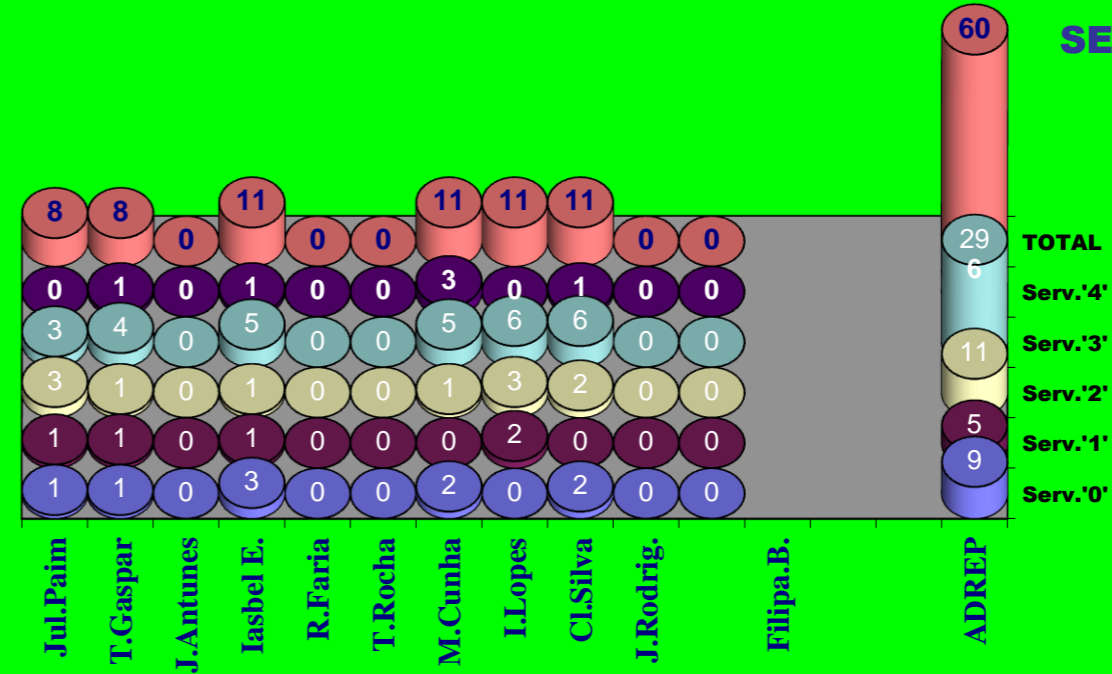

RECEÇÃO

SERVIÇO

Ataque Side-Out

Ataque Rally

RECEÇÃO

SERVIÇO