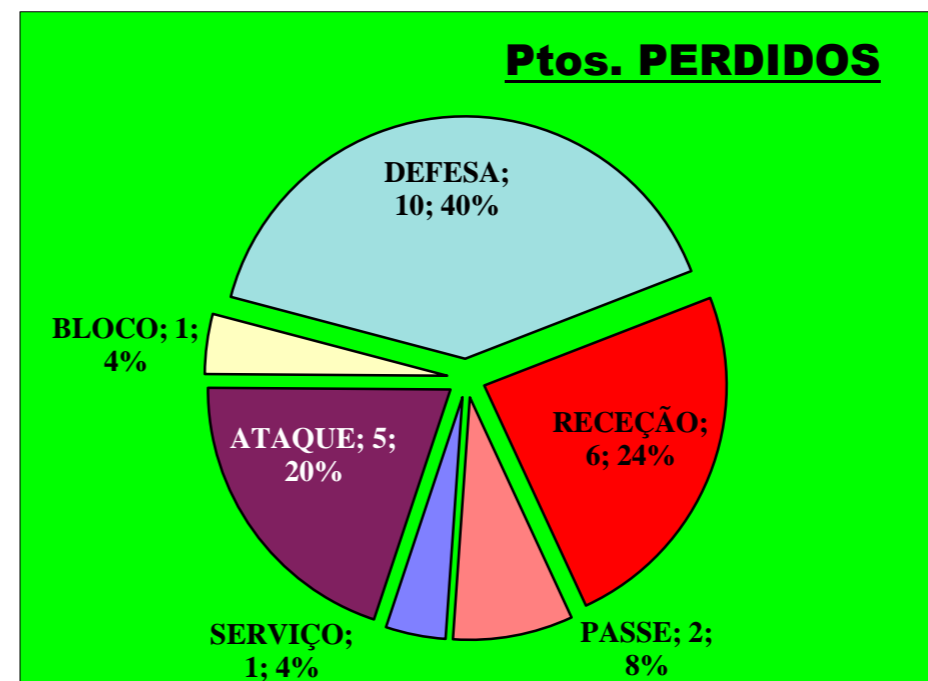

Eficácia Relativa (%)		
P+	P-	Final
28,6	28	-15,6
14,3	8	-3,1
0	0	0
0	4	-3,1
0	0	0
0	0	0
28,6	24	-12,5
14,3	12	-6,3
14,3	24	-15,6
0	0	0
0	0	0
0	0	0
0	0	0
0	0	0
100%	100%	

- 6** : Erros do Adversário
- 0** : Pontos "+" Não Reportados
- 0** : Pontos "-" Não Reportados

PONTOS GANHOS **13**

PONTOS PERDIDOS **25**

13

25