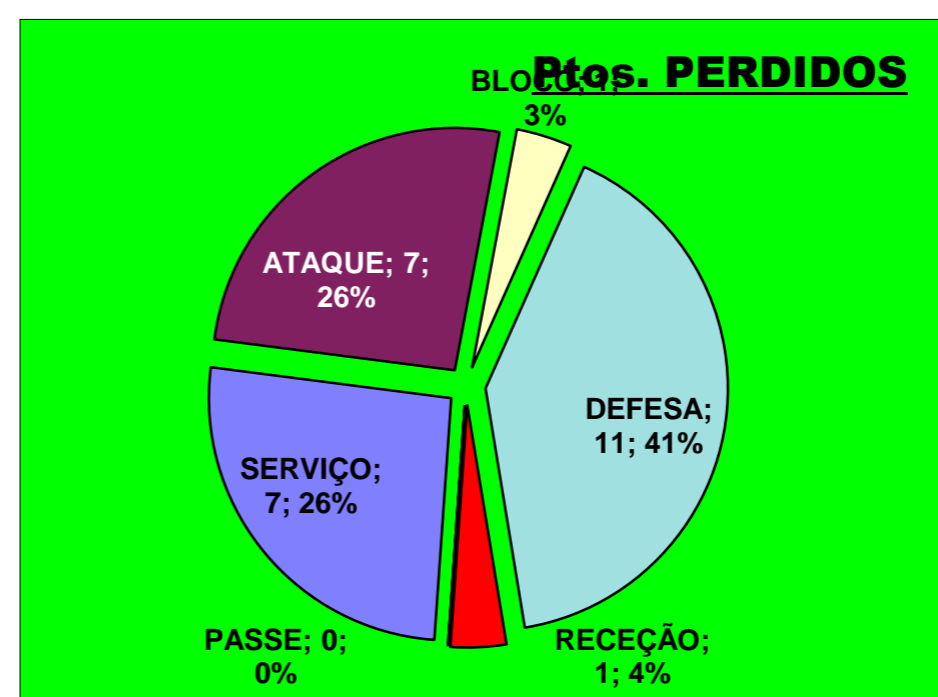

Total		
T	P+	P-
8	1	7
4	1	3
1	1	0
5	1	4
0	0	0
0	0	0
10	4	6
7	3	4
4	1	3
0	0	0
0	0	0
0	0	0
0	0	0
39	12	27

Eficácia Absoluta (%)		
P+	P-	Final
12,5	87,5	-75
25	75	-50
100	0	100
20	80	-60
#DIV/0!	#DIV/0!	#DIV/0!
#DIV/0!	#DIV/0!	#DIV/0!
40	60	-20
42,9	57,1	-14,3
25	75	-50
#DIV/0!	#DIV/0!	#DIV/0!
#DIV/0!	#DIV/0!	#DIV/0!
#DIV/0!	#DIV/0!	#DIV/0!
#DIV/0!	#DIV/0!	#DIV/0!
30,8	69,2	-38,5

Eficácia Relativa (%)		
P+	P-	Final
8,3	25,9	-15,4
8,3	11,1	-5,1
8,3	0	2,6
8,3	14,8	-7,7
0	0	0
0	0	0
33,3	22,2	-5,1
25	14,8	-2,6
8,3	11,1	-5,1
0	0	0
0	0	0
0	0	0
0	0	0
100%	100%	

- 13** : Erros do Adversário
- 0** : Pontos " + " Não Reportados
- 0** : Pontos " - " Não Reportados

PONTOS GANHOS **25**

PONTOS PERDIDOS **27**

25

27

Fase Final 8 - Juniores Femininos 2011-2012

Jogo: **ADREP** x **LEIXÕES**

2º. Set

Resultado: **22** - **25**