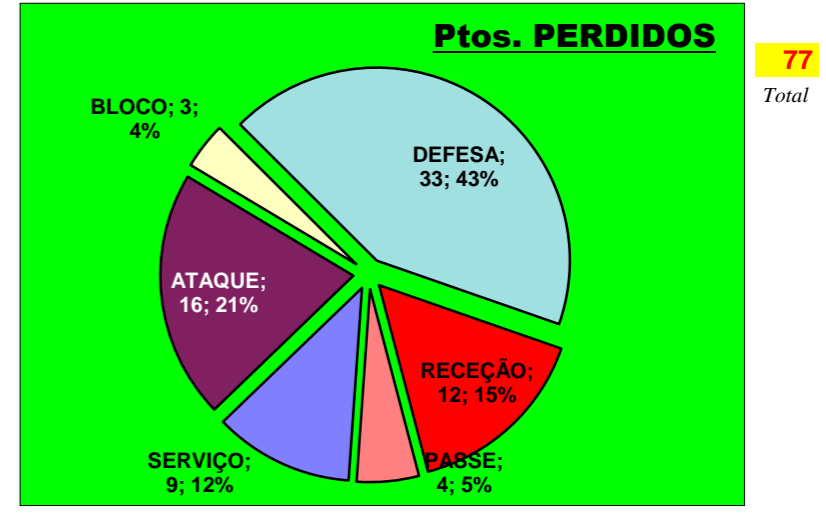

Adversário **LEIXÕES** Ef. RECEÇÃO - **1,3** **43,0**% Ef. SERVIÇO - **2,3** **57,5**%

Outros ERROS ADVERSÁRIOS - **25** **12** - Total Kills S-O **20,7**% **58** - Total Receções

60 Total Índice 2,3 (entre 0 e 4)

38 Total

60 Total

58 Total Índice 1,4 (entre 0 e 3)

42 Total

77 Total

RECEÇÃO

SERVIÇO

Ataque Side-Out

Ataque Rally

RECEÇÃO

SERVIÇO

DEFESA

	ADREP Team	LÍBEROS Liberos	Filipa.B. Libero 1	0 Libero 2
Total	43	0	0	0
Erro	33 77%	0 #DIV/0!	0 #DIV/0!	0 #DIV/0!
Cont.	10 23%	0 #DIV/0!	0 #DIV/0!	0 #DIV/0!

PASSE

Relação da Distribuição