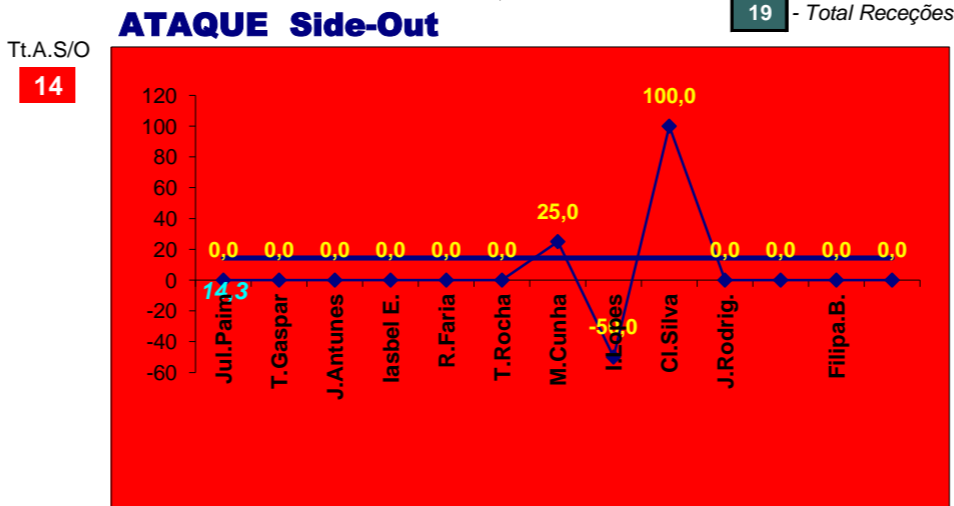

Tt.A.S/O **14**