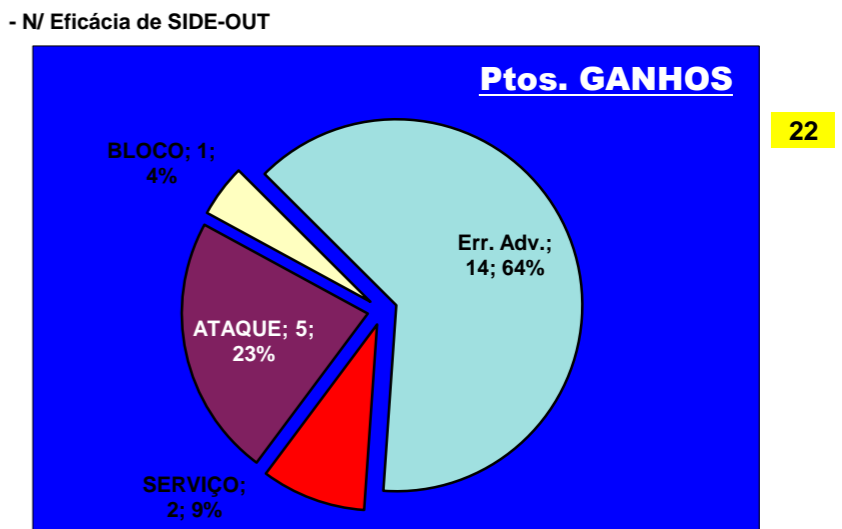

PASSE			
E	R/C	Cont.	
		3	
ADREP	2	5	17

Adversário: **LEIXÕES** Ef. RECEÇÃO - **1,4 46,0%** Ef. SERVIÇO - **2,4 61%** Outros ERROS ADVERSÁRIOS - **12**

4 - Total Kills S-O
21% - Total Receções

Tt.Serv. **22**
2,5 : Índice (entre 0 e 4)

Tt.A.S/O **14**

Tt.Rec. **19**
1,3 : Índice (entre 0 e 3)

Tt.A.R **13**

DEFESA

	ADREP <small>Team</small>	LÍBEROS <small>Liberos</small>	Filipa.B. <small>Líbero 1</small>	0 <small>Líbero 2</small>
Total	16	0	0	0
Erro	12 <small>75%</small>	0 <small>#DIV/0!</small>	0 <small>#DIV/0!</small>	0 <small>#DIV/0!</small>
Cont.	4 <small>25%</small>	0 <small>#DIV/0!</small>	0 <small>#DIV/0!</small>	0 <small>#DIV/0!</small>