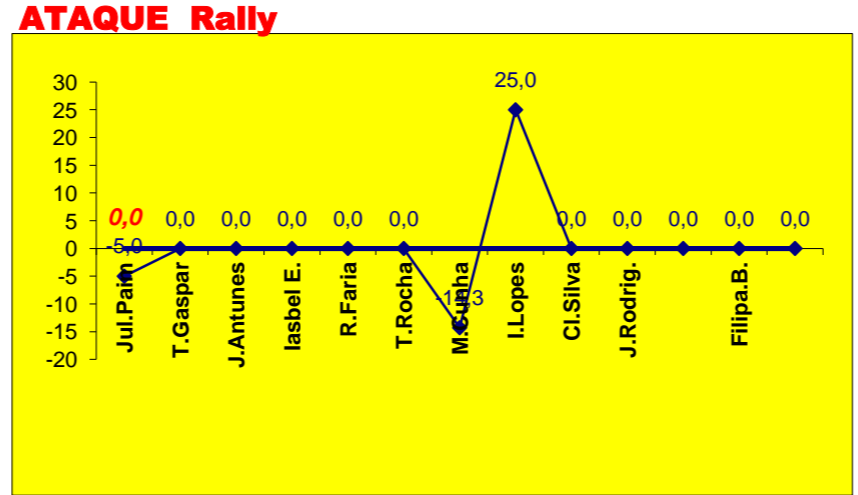

Adversário **LEIXÕES** Ef. RECEÇÃO - **1,3** **43,0**% Ef. SERVIÇO - **2,3** **57,5**%

Outros ERROS ADVERSÁRIOS - **25** **12** - Total Kills S-O **20,7**% **58** - Total Receções

60 Total Índice 2,3 (entre 0 e 4)

38 Total

60 Total

58 Total Índice 1,4 (entre 0 e 3)

42 Total

77 Total

RECEÇÃO

SERVIÇO

Ataque Side-Out