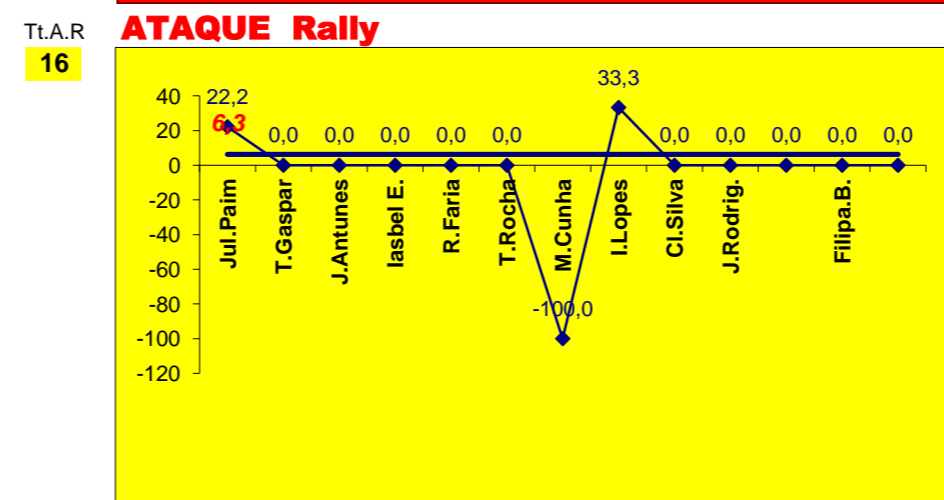

PASSE		
	E	R/C Cont.
2		
2		
2		
2		
2		
2		
2		
2		
2		
2		
ADREP	2	5 17

Adversário **LEIXÕES** Ef. RECEÇÃO - **1,2 41,0** % **3** Falhados Ef. SERVIÇO - **2,6 64** %

Outros ERROS ADVERSÁRIOS - **3** **3** - Total Kills S-O **15** % - N/ Eficácia de SIDE-OUT **20** - Total Receções

Tt.Serv. **14** **2,6** : Índice (entre 0 e 4)

Tt.A.S/O **10**

Tt.Rec. **20** **1,1** : Índice (entre 0 e 3)

Tt.A.R **16**

13

25

DEFESA

	ADREP Team	LÍBEROS Liberos	Filipa.B. Libero 1	0 Libero 2
Total	15	0	0	0
Erro	10 67%	0 #DIV/0!	0 #DIV/0!	0 #DIV/0!
Cont.	5 33%	0 #DIV/0!	0 #DIV/0!	0 #DIV/0!