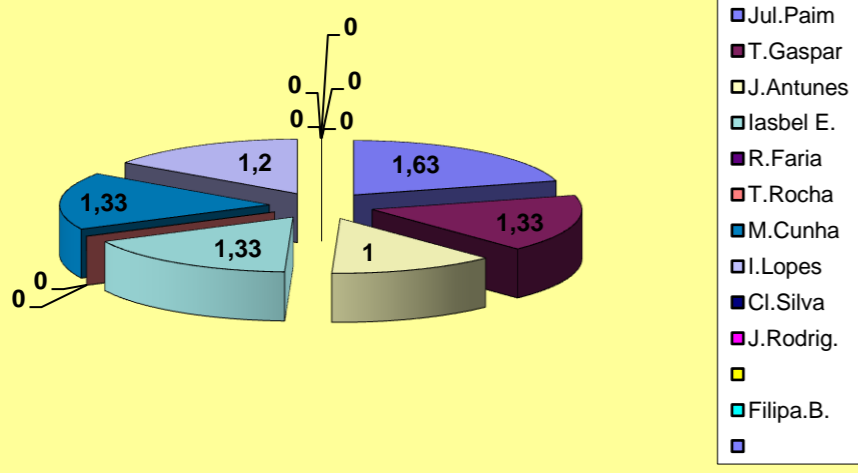

Adversário **LEIXÕES** Ef. RECEÇÃO - **1,3** **43,0**% Ef. SERVIÇO - **2,3** **57,5**%

Outros ERROS ADVERSÁRIOS - **25** **12** - Total Kills S-O **20,7**% **58** - Total Receções

60 Total Índice 2,3 (entre 0 e 4)

38 Total

60 Total

58 Total Índice 1,4 (entre 0 e 3)

42 Total

77 Total

RECEÇÃO

SERVIÇO

Ataque Side-Out