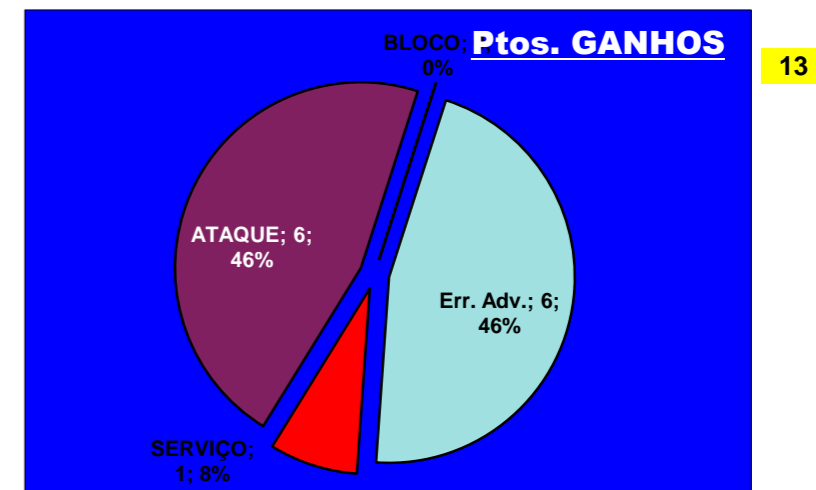

Tt.Serv. **14** **2,6** : Índice (entre 0 e 4)

Tt.A.S/O **10**

Tt.Rec. **20** **1,1** : Índice (entre 0 e 3)

Tt.A.R **16**

13

25

DEFESA

	ADREP Team	LÍBEROS Liberos	Filipa.B. Libero 1	0 Libero 2
Total	15	0	0	0
Erro	10 67%	0 #DIV/0!	0 #DIV/0!	0 #DIV/0!
Cont.	5 33%	0 #DIV/0!	0 #DIV/0!	0 #DIV/0!