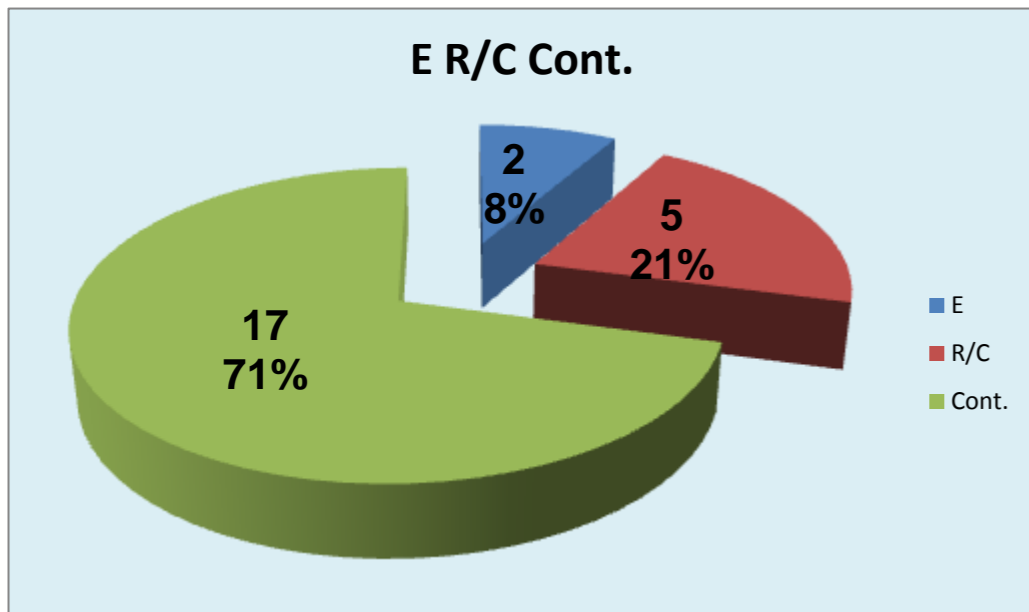

Tt.Serv. **14** **2,6** : Índice (entre 0 e 4)

Tt.A.S/O **10**

Tt.Rec. **20** **1,1** : Índice (entre 0 e 3)

Tt.A.R **16**

13

25

DEFESA

	ADREP Team	LÍBEROS Liberos	Filipa.B. Libero 1	0 Libero 2
Total	15	0	0	0
Erro	10 67%	0 #DIV/0!	0 #DIV/0!	0 #DIV/0!
Cont.	5 33%	0 #DIV/0!	0 #DIV/0!	0 #DIV/0!