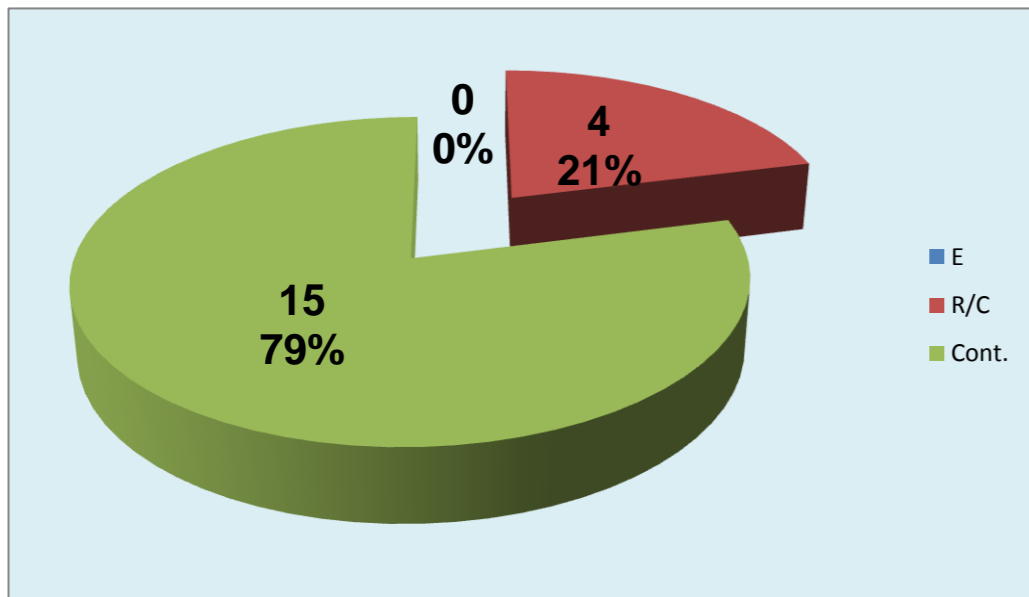

Adversário **LEIXÕES** Ef. RECEÇÃO - 1,2 41,3% Ef. SERVIÇO - 1,9 48% Outros ERROS ADVERSÁRIOS - 10

5 - Total Kills S-O 26% Total Receções 19

- N/ Eficácia de SIDE-OUT

DEFESA

	ADREP <small>Team</small>	LÍBEROS <small>Liberos</small>	Filipa.B. <small>Líbero 1</small>	0 <small>Líbero 2</small>
Total	12	0	0	0
Erro	11 92%	0 #DIV/0!	0 #DIV/0!	0 #DIV/0!
Cont.	1 8%	0 #DIV/0!	0 #DIV/0!	0 #DIV/0!