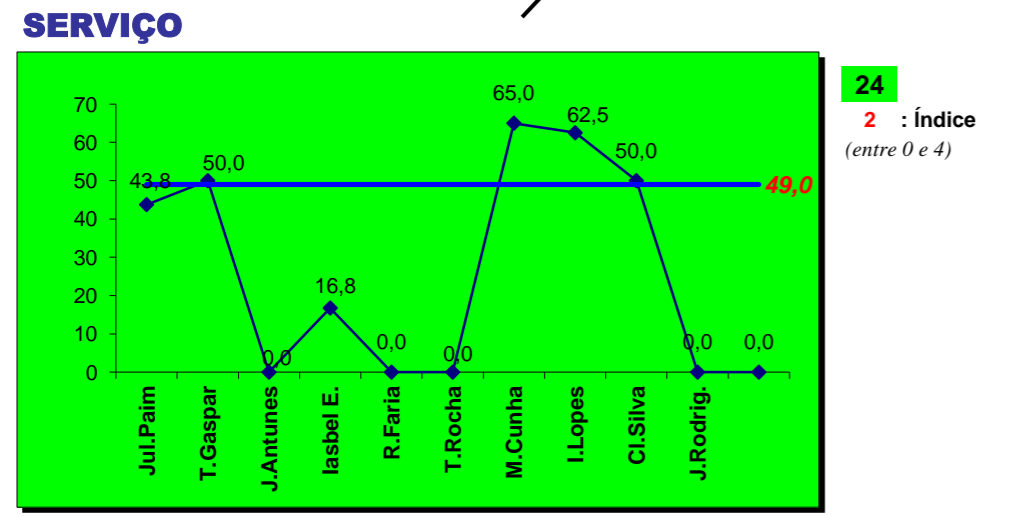

Atletas	ATAQUE														EAsq	Eksc	Ear	Ekr	E.At	E.K				
	K-s/o	C-s/o	E-s/o	K-ral	C-ral	E-ral	Kill	Cont.	Err	S/O	Rally	Atk	EAsq	Eksc							Ear	Ekr	E.At	E.K
Jul.Paim	1			1	3	2	1	4	2	1	6	7	0	0	-17	17	-14	14						
T.Gaspar	1						0	1	0	1	0	1	0	0	###	###	0	0						
J.Antunes	1	2					1	2	0	3	0	3	33	33	###	###	33	33						
Iasbel E.	1						1	0	0	1	0	1	100	100	###	###	100	100						
R.Faria							0	0	0	0	0	0	###	###	###	###	###	###						
T.Rocha							0	0	0	0	0	0	###	###	###	###	###	###						
M.Cunha	2		2	1	1	1	3	1	3	4	3	7	0	50	0	33	0	43						
I.Lopes	1	2	1	2	1	1	3	3	2	4	4	8	0	25	25	50	13	38						
Cl.Silva							0	0	0	0	0	0	###	###	###	###	###	###						
J.Rodrig.							0	0	0	0	0	0	###	###	###	###	###	###						
Filipa.B.							0	0	0	0	0	0	###	###	###	###	###	###						
ADREP	5	6	3	4	5	4	9	11	7	14	13	27	14	36	0	31	7,4	33						

Atletas	BLOCO			Tt.	Ef.
	K	C	E		
Jul.Paim	1	1	2	4	-50
T.Gaspar	5		5	10	0
J.Antunes			0	0	###
Iasbel E.	1		1	2	0
R.Faria			0	0	###
T.Rocha			0	0	###
M.Cunha			0	0	###
I.Lopes			0	0	###
Cl.Silva			0	0	###
J.Rodrig.			0	0	###
Filipa.B.			0	0	###
ADREP	0	7	1	8	-13

Atletas	DEFESA		
	E	Cont.	Tt.
Jul.Paim	3		3
T.Gaspar	2		2
J.Antunes			0
Iasbel E.	1		1
R.Faria			0
T.Rocha			0
M.Cunha	2		2
I.Lopes	2		2
Cl.Silva	1	1	2
J.Rodrig.			0
Filipa.B.			0
ADREP	11	1	12

Atletas	PASSE		
	E	R/C	Cont.
Jul.Paim			
T.Gaspar			3
J.Antunes			
Iasbel E.			2
R.Faria			
T.Rocha			
M.Cunha			
I.Lopes			
Cl.Silva	4	10	
J.Rodrig.			
Filipa.B.			
ADREP	0	4	15

Adversário **LEIXÕES** Ef. RECEÇÃO - 1,2 41,3% Ef. SERVIÇO - 1,9 48% Outros ERROS ADVERSÁRIOS - 10

5 - Total Kills S-O 26% Total Receções 19

- N/ Eficácia de SIDE-OUT