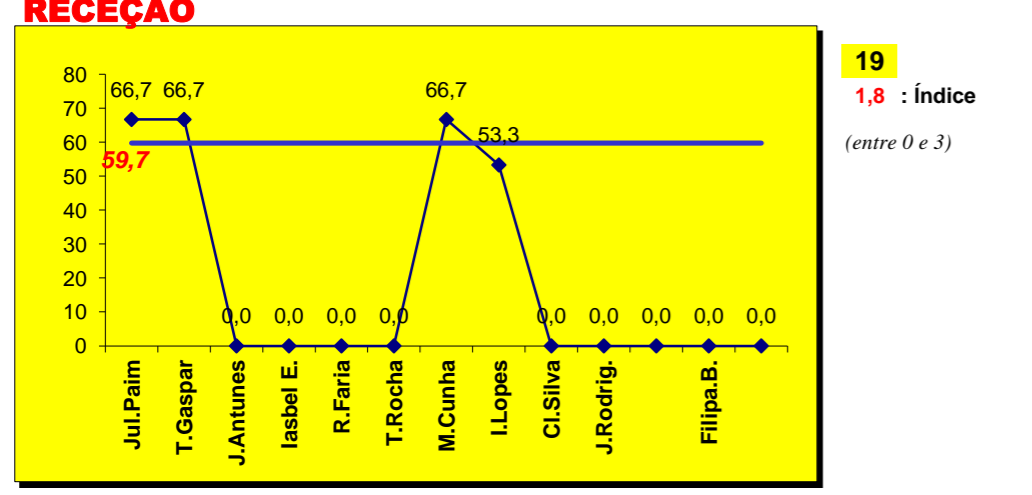

Atletas	ATAQUE														EAsq	Eksc	Ear	Ekr	E.At	E.K				
	K-s/o	C-s/o	E-s/o	K-ral	C-ral	E-ral	Kill	Cont.	Err	S/O	Rally	Atk	EAsq	Eksc							Ear	Ekr	E.At	E.K
Jul.Paim	1			1	3	2	1	4	2	1	6	7	0	0	-17	17	-14	14						
T.Gaspar	1						0	1	0	1	0	1	0	0	###	###	0	0						
J.Antunes	1	2					1	2	0	3	0	3	33	33	###	###	33	33						
Iasbel E.	1						1	0	0	1	0	1	100	100	###	###	100	100						
R.Faria							0	0	0	0	0	0	###	###	###	###	###	###						
T.Rocha							0	0	0	0	0	0	###	###	###	###	###	###						
M.Cunha	2		2	1	1	1	3	1	3	4	3	7	0	50	0	33	0	43						
I.Lopes	1	2	1	2	1	1	3	3	2	4	4	8	0	25	25	50	13	38						
Cl.Silva							0	0	0	0	0	0	###	###	###	###	###	###						
J.Rodrig.							0	0	0	0	0	0	###	###	###	###	###	###						
Filipa.B.							0	0	0	0	0	0	###	###	###	###	###	###						
ADREP	5	6	3	4	5	4	9	11	7	14	13	27	14	36	0	31	7,4	33						

Atletas	BLOCO			Tt.	Ef.
	K	C	E		
Jul.Paim	1	1	2	4	-50
T.Gaspar	5		5	10	0
J.Antunes			0	0	###
Iasbel E.	1		1	2	0
R.Faria			0	0	###
T.Rocha			0	0	###
M.Cunha			0	0	###
I.Lopes			0	0	###
Cl.Silva			0	0	###
J.Rodrig.			0	0	###
Filipa.B.			0	0	###
ADREP	0	7	1	8	-13

Atletas	DEFESA		
	E	Cont.	Tt.
Jul.Paim	3		3
T.Gaspar	2		2
J.Antunes			0
Iasbel E.	1		1
R.Faria			0
T.Rocha			0
M.Cunha	2		2
I.Lopes	2		2
Cl.Silva	1	1	2
J.Rodrig.			0
Filipa.B.			0
ADREP	11	1	12

Atletas	PASSE		
	E	R/C	Cont.
Jul.Paim			
T.Gaspar			3
J.Antunes			
Iasbel E.			2
R.Faria			
T.Rocha			
M.Cunha			
I.Lopes			
Cl.Silva	4	10	
J.Rodrig.			
Filipa.B.			
ADREP	0	4	15

Adversário **LEIXÕES** Ef. RECEÇÃO - 1,2 41,3% Ef. SERVIÇO - 1,9 48% Outros ERROS ADVERSÁRIOS - 10

5 - Total Kills S-O 26% Total Receções 19

- N/ Eficácia de SIDE-OUT