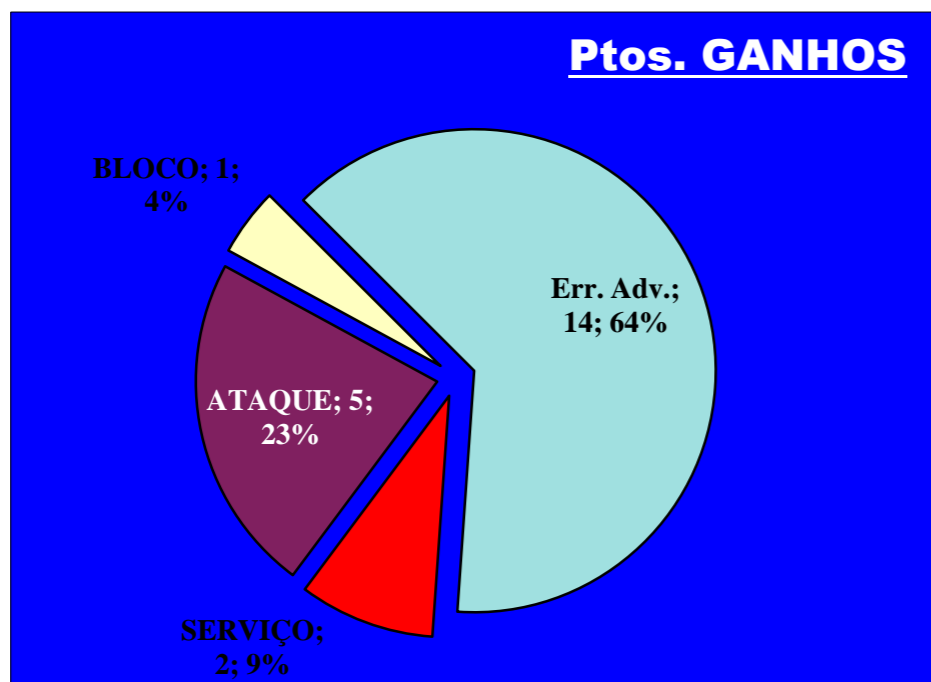

Fase Final 8 - Juniores Femininos 2011-2012

Jogo : **ADREP** x **LEIXÕES**

2º. Set

Resultado : **22** - **25**

Duração : **0** m

Resultados Globais

	SERVIÇO			ATAQUE			BLOCO			DEFESA	RECEÇÃO	PASSE
	T	+	-	T	+	-	T	+	-			
Jul.Paim	0	0	0	2	0	2	1	1	0	2	1	0
T.Gaspar	0	0	0	0	0	0	1	0	1	5	0	0
J.Antunes	0	0	0	0	0	0	0	0	0	0	0	0
Isabel E.	2	1	1	0	0	0	0	0	0	2	0	0
R.Faria	0	0	0	0	0	0	0	0	0	0	0	0
T.Rocha	0	0	0	0	0	0	0	0	0	0	0	0
M.Cunha	1	1	0	4	3	1	0	0	0	0	1	1
I.Lopes	0	0	0	1	0	1	0	0	0	1	3	0
Cl.Silva	0	0	0	2	2	0	0	0	0	2	0	1
J.Rodrig.	0	0	0	0	0	0	0	0	0	0	0	0
0	0	0	0	0	0	0	0	0	0	0	0	0
Filipa.B.				0	0	0				0	0	0
0				0	0	0				0	0	0
ADREP	3	2	1	9	5	4	2	1	1	12	5	2

Total		
T	P+	P-
6	1	5
6	0	6
0	0	0
4	1	3
0	0	0
0	0	0
0	0	0
7	4	3
5	0	5
5	2	3
0	0	0
0	0	0
0	0	0
0	0	0
33	8	25

Eficácia Absoluta (%)		
P+	P-	Final
16,7	83,3	-66,7
0	100	-100
#DIV/0!	#DIV/0!	#DIV/0!
25	75	-50
#DIV/0!	#DIV/0!	#DIV/0!
#DIV/0!	#DIV/0!	#DIV/0!
57,1	42,9	14,3
0	100	-100
40	60	-20
#DIV/0!	#DIV/0!	#DIV/0!
#DIV/0!	#DIV/0!	#DIV/0!
#DIV/0!	#DIV/0!	#DIV/0!
#DIV/0!	#DIV/0!	#DIV/0!
24,2	75,8	-51,5

Eficácia Relativa (%)		
P+	P-	Final
12,5	20	-12,1
0	24	-18,2
0	0	0
12,5	12	-6,1
0	0	0
0	0	0
50	12	3
0	20	-15,2
25	12	-3
0	0	0
0	0	0
0	0	0
0	0	0

Pontos de Ataque

14 : Erros do Adversário

0 : Pontos "+" Não Reportados

0 : Pontos "-" Não Reportados

PONTOS GANHOS **22**

PONTOS PERDIDOS **25**

22