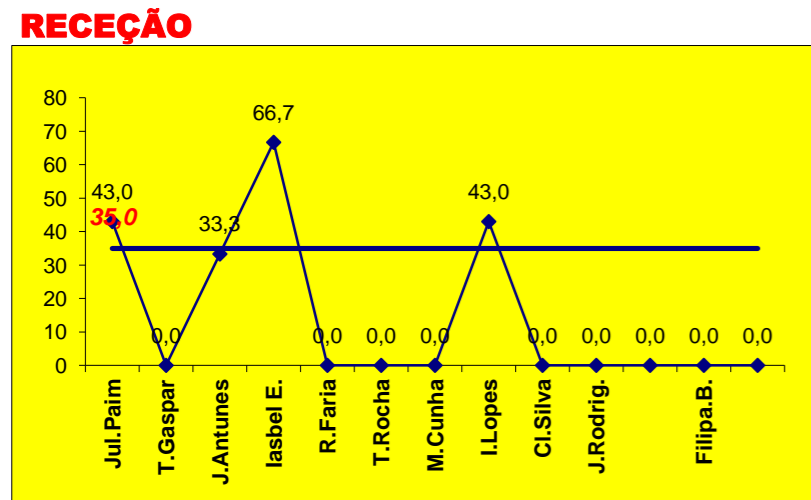

PASSE		
	E	R/C Cont.
2		
2		
2		
2		
2		
2		
2		
2		
2		
2		
ADREP	2	5 17

Adversário **LEIXÕES** Ef. RECEÇÃO - **1,2 41,0** % **3** Falhados Ef. SERVIÇO - **2,6 64** %

Outros ERROS ADVERSÁRIOS - **3** **3** - Total Kills S-O **15** % - N/ Eficácia de SIDE-OUT **20** - Total Receções

Tt.Serv. **14** **2,6** : Índice (entre 0 e 4)

Tt.A.S/O **10**

Tt.Rec. **20** **1,1** : Índice (entre 0 e 3)

Tt.A.R **16**

13

25

DEFESA

	ADREP Team	LÍBEROS Liberos	Filipa.B. Libero 1	0 Libero 2
Total	15	0	0	0
Erro	10 67%	0 #DIV/0!	0 #DIV/0!	0 #DIV/0!
Cont.	5 33%	0 #DIV/0!	0 #DIV/0!	0 #DIV/0!