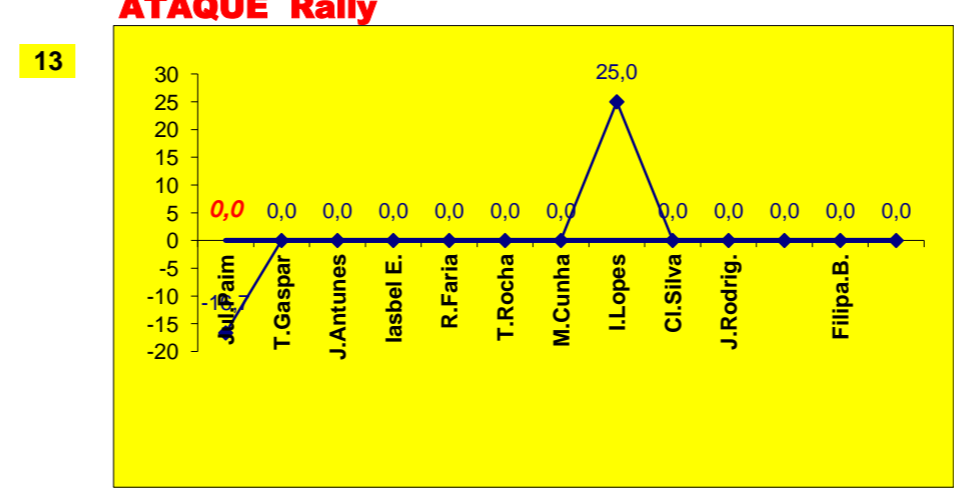

Atletas	ATAQUE														EAsq	Eksc	Ear	Ekr	E.At	E.K				
	K-s/o	C-s/o	E-s/o	K-ral	C-ral	E-ral	Kill	Cont.	Err	S/O	Rally	Atk	EAsq	Eksc							Ear	Ekr	E.At	E.K
Jul.Paim	1			1	3	2	1	4	2	1	6	7	0	0	-17	17	-14	14						
T.Gaspar	1						0	1	0	1	0	1	0	0	###	###	0	0						
J.Antunes	1	2					1	2	0	3	0	3	33	33	###	###	33	33						
Iasbel E.	1						1	0	0	1	0	1	100	100	###	###	100	100						
R.Faria							0	0	0	0	0	0	###	###	###	###	###	###						
T.Rocha							0	0	0	0	0	0	###	###	###	###	###	###						
M.Cunha	2		2	1	1	1	3	1	3	4	3	7	0	50	0	33	0	43						
I.Lopes	1	2	1	2	1	1	3	3	2	4	4	8	0	25	25	50	13	38						
Cl.Silva							0	0	0	0	0	0	###	###	###	###	###	###						
J.Rodrig.							0	0	0	0	0	0	###	###	###	###	###	###						
Filipa.B.							0	0	0	0	0	0	###	###	###	###	###	###						
ADREP	5	6	3	4	5	4	9	11	7	14	13	27	14	36	0	31	7,4	33						

Atletas	BLOCO			Tt.	Ef.
	K	C	E		
Jul.Paim	1	1	2	4	-50
T.Gaspar	5		5	10	0
J.Antunes			0	0	###
Iasbel E.	1		1	2	0
R.Faria			0	0	###
T.Rocha			0	0	###
M.Cunha			0	0	###
I.Lopes			0	0	###
Cl.Silva			0	0	###
J.Rodrig.			0	0	###
Filipa.B.			0	0	###
ADREP	0	7	1	8	-13

Atletas	DEFESA		
	E	Cont.	Tt.
Jul.Paim	3		3
T.Gaspar	2		2
J.Antunes			0
Iasbel E.	1		1
R.Faria			0
T.Rocha			0
M.Cunha	2		2
I.Lopes	2		2
Cl.Silva	1	1	2
J.Rodrig.			0
Filipa.B.			0
ADREP	11	1	12

Atletas	PASSE		
	E	R/C	Cont.
Jul.Paim			
T.Gaspar			3
J.Antunes			
Iasbel E.			2
R.Faria			
T.Rocha			
M.Cunha			
I.Lopes			
Cl.Silva	4	10	
J.Rodrig.			
Filipa.B.			
ADREP	0	4	15

Adversário **LEIXÕES** Ef. RECEÇÃO - 1,2 41,3% Ef. SERVIÇO - 1,9 48% Outros ERROS ADVERSÁRIOS - 10

5 - Total Kills S-O 26% Total Receções 19

- N/ Eficácia de SIDE-OUT