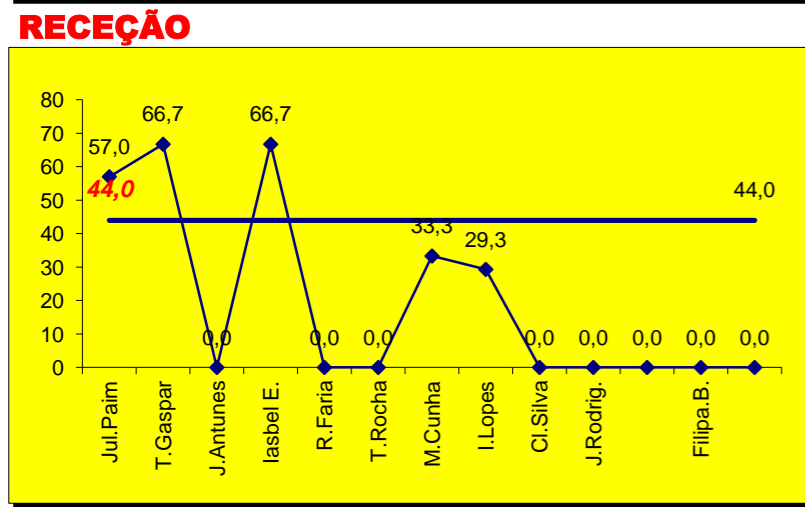

PASSE			
E	R/C	Cont.	
		3	
ADREP	2	5	17

Adversário: **LEIXÕES** Ef. RECEÇÃO - **1,4 46,0%** Ef. SERVIÇO - **2,4 61%** Outros ERROS ADVERSÁRIOS - **12**

4 - Total Kills S-O
21% - Total Receções

Tt.Serv. **22**
2,5 : Índice (entre 0 e 4)

Tt.A.S/O **14**

Tt.Rec. **19**
1,3 : Índice (entre 0 e 3)

Tt.A.R **13**

DEFESA

	ADREP <small>Team</small>	LÍBEROS <small>Liberos</small>	Filipa.B. <small>Líbero 1</small>	0 <small>Líbero 2</small>
Total	16	0	0	0
Erro	12 <small>75%</small>	0 <small>#DIV/0!</small>	0 <small>#DIV/0!</small>	0 <small>#DIV/0!</small>
Cont.	4 <small>25%</small>	0 <small>#DIV/0!</small>	0 <small>#DIV/0!</small>	0 <small>#DIV/0!</small>