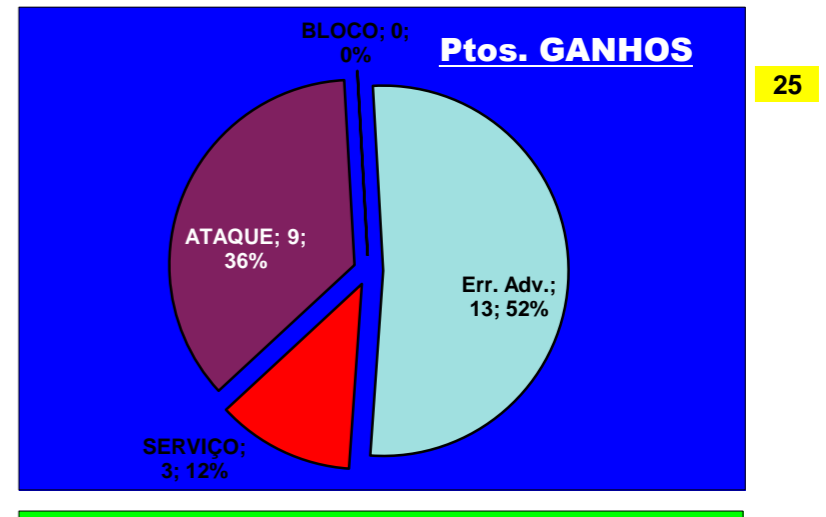

Atletas	BLOCO			Tt.	Ef.
	K	C	E		
Jul.Paim	1	1	2	4	-50
T.Gaspar	5		5	10	0
J.Antunes			0	0	###
Iasbel E.	1		1	2	0
R.Faria			0	0	###
T.Rocha			0	0	###
M.Cunha			0	0	###
I.Lopes			0	0	###
Cl.Silva			0	0	###
J.Rodrig.			0	0	###
Filipa.B.			0	0	###
ADREP	0	7	1	8	-13

Adversário **LEIXÕES** Ef. RECEÇÃO - 1,2 41,3% Ef. SERVIÇO - 1,9 48% Outros ERROS ADVERSÁRIOS - 10

5 - Total Kills S-O 26% Total Receções 19

- N/ Eficácia de SIDE-OUT

DEFESA

	ADREP <small>Team</small>	LÍBEROS <small>Liberos</small>	Filipa.B. <small>Líbero 1</small>	0 <small>Líbero 2</small>
Total	12	0	0	0
Erro	11 92%	0 #DIV/0!	0 #DIV/0!	0 #DIV/0!
Cont.	1 8%	0 #DIV/0!	0 #DIV/0!	0 #DIV/0!