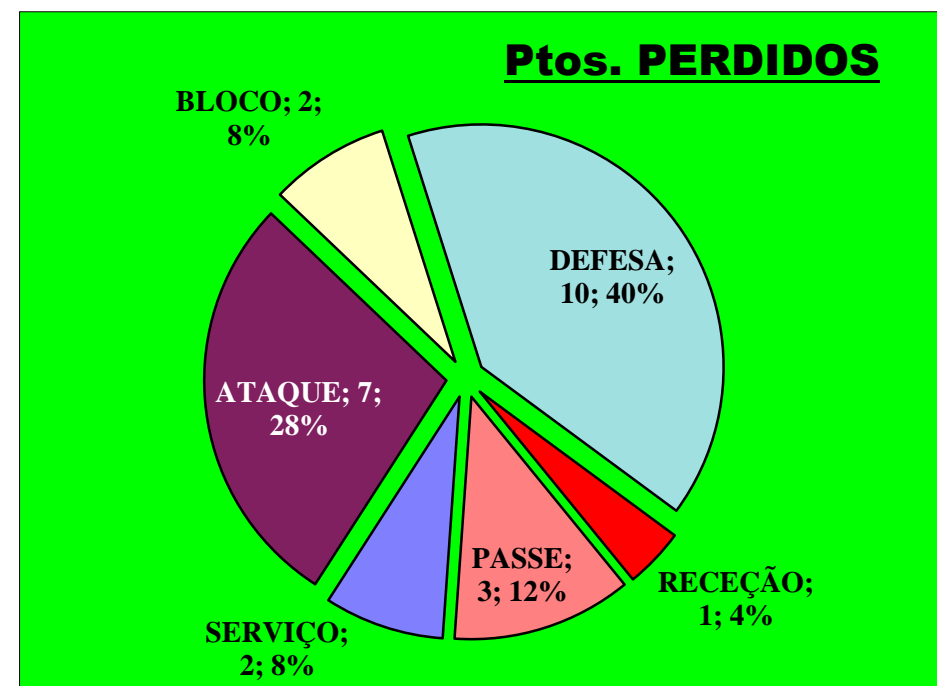

Eficácia Relativa (%)		
P+	P-	Final
0	0	0
0	0	0
12,5	8	-3
0	0	0
0	12	-9,1
0	8	-6,1
0	12	-9,1
12,5	8	-3
25	24	-12,1
50	12	3
0	0	0
0	0	0
0	16	-12,1

Pontos de Ataque

+ -

13 : Erros do Adversário

0 : Pontos "+" Não Reportados

0 : Pontos "-" Não Reportados

PONTOS GANHOS **21**

PONTOS PERDIDOS **25**

21

25