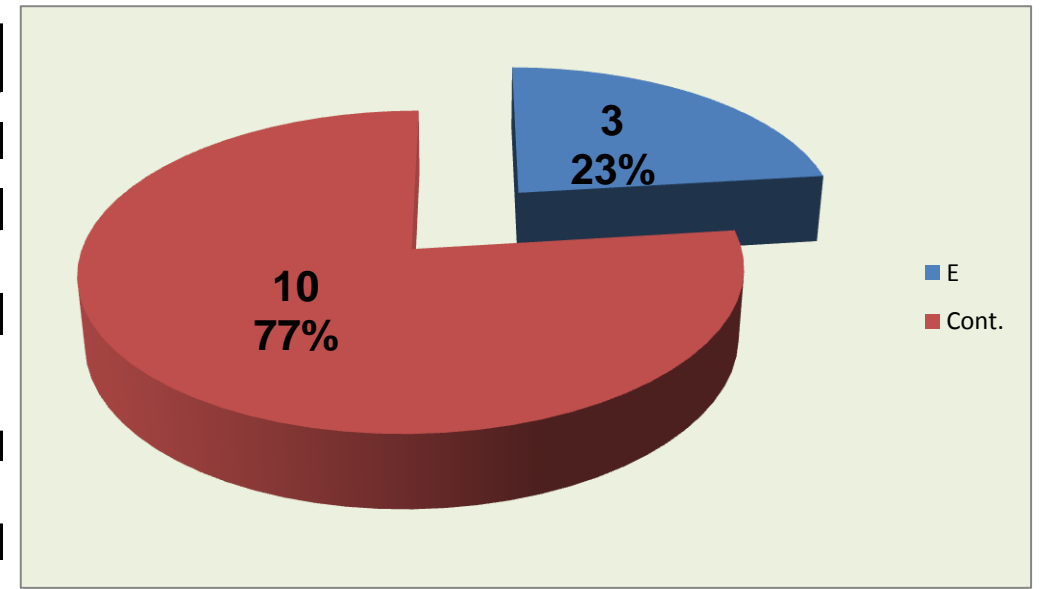

Tt.A.R **30**

21

25

DEFESA

	St. Tirso Team	LÍBEROS Liberos	12 Libero 1	17 Libero 2
Total	36	13	0	13
Erro	10 28%	3 23%	0 #DIV/0!	3 23%
Cont.	26 72%	10 77%	0 #DIV/0!	10 77%

PASSE

Relação da Distribuição

Total de Distribuições	46
Jogo Rápido / Combin.	4 9%
Distribuição Normal	39 85%
Erros de Passe	3 7%