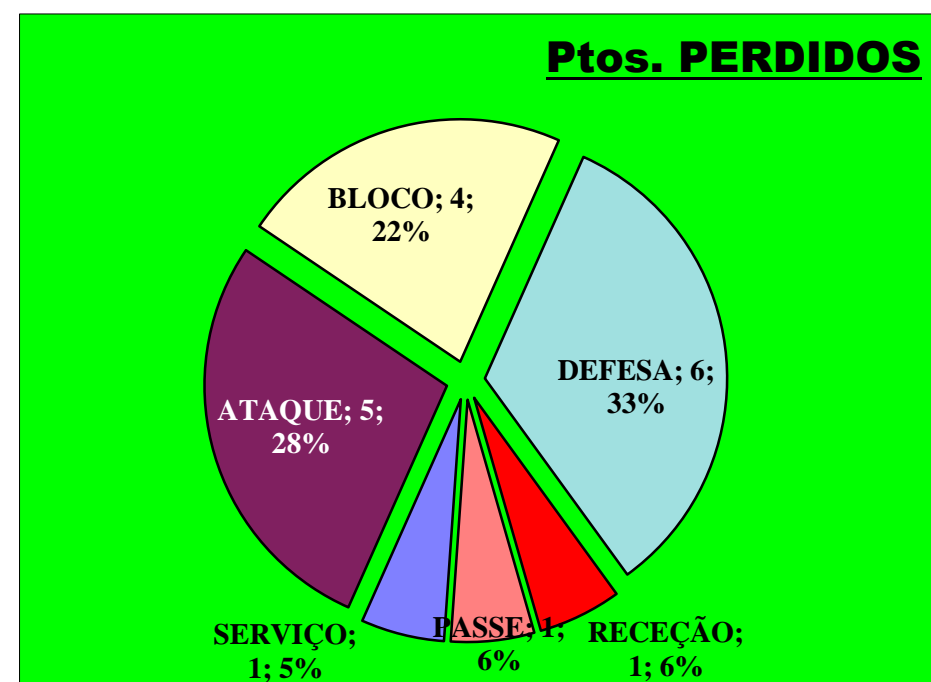

Eficácia Relativa (%)		
P+	P-	Final
0	0	0
0	0	0
9,1	5,6	0
0	0	0
0	11,1	-6,9
18,2	0	6,9
0	0	0
0	11,1	-6,9
18,2	27,8	-10,3
54,5	22,2	6,9
0	0	0
0	0	0
0	22,2	-13,8

Pontos de Ataque

+ -

14 : Erros do Adversário

0 : Pontos "+" Não Reportados

0 : Pontos "-" Não Reportados

PONTOS GANHOS **25**

PONTOS PERDIDOS **18**

25

18

Fase Final 8 - Juniores Femininos 2011-2012

Jogo : **St. Tirso** x **Leixões**