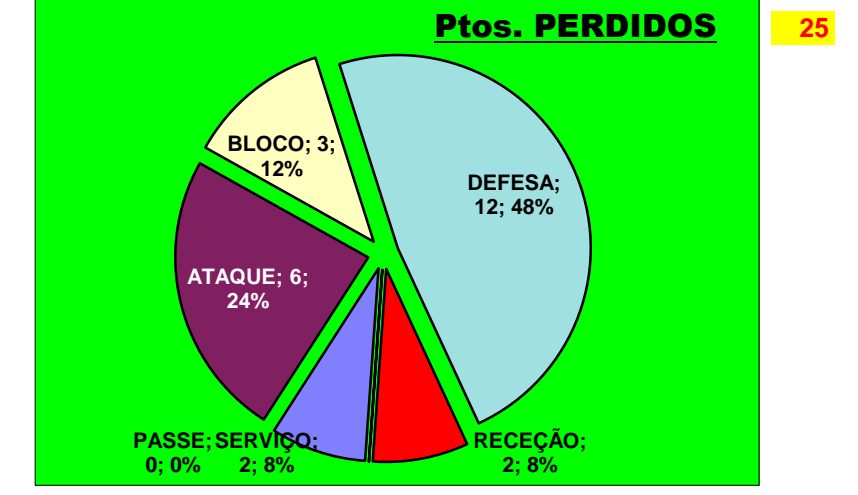

Atletas	ATAQUE											EAsq	EKsc	Ear	Ekr	E.At	E.K				
	K-s/o	C-s/o	E-s/o	K-ral	C-ral	E-ral	Kill	Cont.	Err	S/O	Rally							Atk			
1	3						0	0	0	0	0	0	###	###	###	###	###	###			
2							0	0	0	0	0	0	###	###	###	###	###	###			
4							2	3	0	4	1	5	25	25	100	100	40	40			
5							0	0	0	0	0	0	###	###	###	###	###	###			
6							0	0	0	0	0	0	###	###	###	###	###	###			
7							1	0	0	1	0	1	100	100	###	###	100	100			
8							0	0	0	0	0	0	###	###	###	###	###	###			
9							2	0	0	0	2	2	###	###	100	100	100	100			
10							2	0	0	0	2	2	###	###	100	100	100	100			
14	4	2					8	4	1	12	6	7	12	19	-14	14	-33	0	-26	5,3	
17	4						3	4		5	8	0	6	7	13	33	33	43	43	38	38
							0	0	0	0	0	0	###	###	###	###	###	###	###	###	###
							0	0	0	0	0	0	###	###	###	###	###	###	###	###	###
							0	0	0	0	0	0	###	###	###	###	###	###	###	###	###
St. Tirso	5	11	2	6	12	4	11	23	6	18	22	40	17	28	9,1	27	13	28			

Atletas	BLOCO				Tt.	Ef.
	K	C	E	Tt.		
1					0	###
2					0	###
4			1	1	-100	###
5					0	###
6					0	###
7	1	3		4	25	###
8					0	###
9			1	1	-100	###
10					0	###
14			1	6	17	###
					0	###
					0	###
					0	###
St. Tirso	3	8	3	14	0	

Atletas	DEFESA		
	E	Cont.	Tt.
1			0
2			0
4	3	2	5
5			0
6			0
7	1	3	4
8			0
9	2	4	6
10			0
14	1	4	5
			0
			0
			0
Leixões	12	22	34

Atletas	PASSE		
	E	R/C	Cont.
1			
2			
4			1
5			
6			
7			
8			
9			
10			
14			
St. Tirso	0	3	37

Adversário: **Leixões**
Ef. RECEÇÃO - **1,5** **50,7** %
Ef. SERVIÇO - **2** **51** %
Outros ERROS ADVERSÁRIOS - **5**

5 - Total Kills S-O
22 % - N/ Eficácia de SIDE-OUT
23 - Total Receções