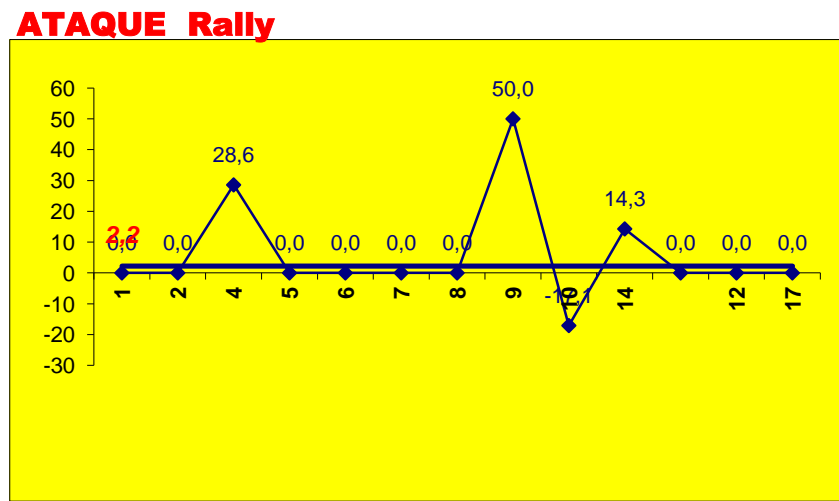

Outros ERROS ADVERSÁRIOS - 27

14 - Total Kills S-O

18,2%

77 - Total Receções

- N/ Eficácia de SIDE-OUT

87 Total
 Índice
 2,3 (entre 0 e 4)

63 Total

77 Total
 Índice
 1,9 (entre 0 e 3)