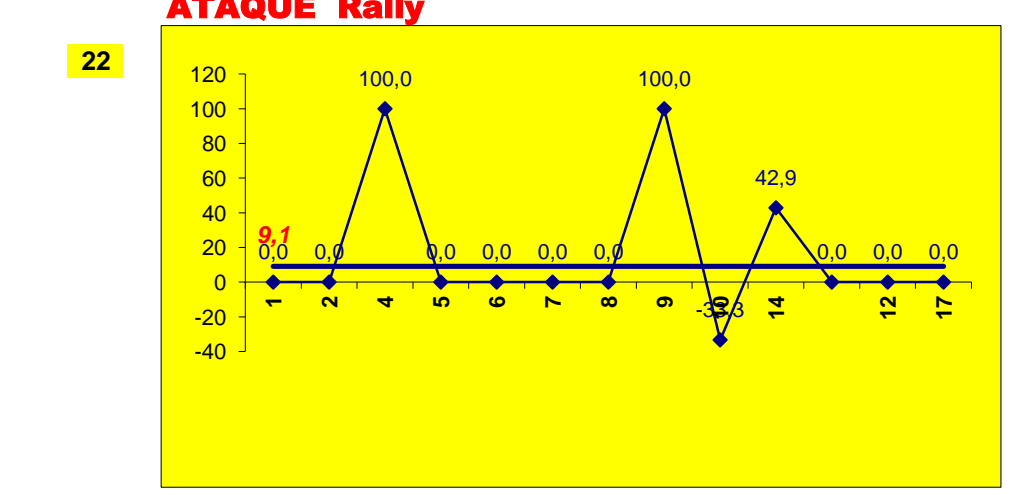

Atletas	ATAQUE											EAsq	EKsc	Ear	Ekr	E.At	E.K				
	K-s/o	C-s/o	E-s/o	K-ral	C-ral	E-ral	Kill	Cont.	Err	S/O	Rally							Atk			
1	3						0	0	0	0	0	0	###	###	###	###	###	###			
2							0	0	0	0	0	0	###	###	###	###	###	###			
4							2	3	0	4	1	5	25	25	100	100	40	40			
5							0	0	0	0	0	0	###	###	###	###	###	###			
6							0	0	0	0	0	0	###	###	###	###	###	###			
7							1	0	0	1	0	1	100	100	###	###	100	100			
8							0	0	0	0	0	0	###	###	###	###	###	###			
9							2	0	0	0	2	2	###	###	100	100	100	100			
10							2	0	0	0	2	2	###	###	100	100	100	100			
14	4	2					8	4	1	12	6	7	12	19	-14	14	-33	0	-26	5,3	
17	4						3	4		5	8	0	6	7	13	33	33	43	43	38	38
							0	0	0	0	0	0	###	###	###	###	###	###	###	###	###
							0	0	0	0	0	0	###	###	###	###	###	###	###	###	###
							0	0	0	0	0	0	###	###	###	###	###	###	###	###	###
St. Tirso	5	11	2	6	12	4	11	23	6	18	22	40	17	28	9,1	27	13	28			

Atletas	BLOCO				Tt.	Ef.
	K	C	E	Tt.		
1					0	###
2					0	###
4			1	1	-100	###
5					0	###
6					0	###
7	1	3		4	25	###
8					0	###
9			1	1	-100	###
10					0	###
14			1	6	17	###
					0	###
					0	###
					0	###
St. Tirso	3	8	3	14	0	

Atletas	DEFESA		
	E	Cont.	Tt.
1			0
2			0
4	3	2	5
5			0
6			0
7	1	3	4
8			0
9	2	4	6
10			0
14	1	4	5
			0
			0
			0
Leixões	12	22	34

Atletas	PASSE		
	E	R/C	Cont.
1			
2			
4			1
5			
6			
7			
8			
9			
10			
14			
St. Tirso	0	3	37

Adversário: **Leixões**
Ef. RECEÇÃO - **1,5** **50,7** %
Ef. SERVIÇO - **2** **51** %
Outros ERROS ADVERSÁRIOS - **5**

5 - Total Kills S-O
22 % - N/ Eficácia de SIDE-OUT
23 - Total Receções