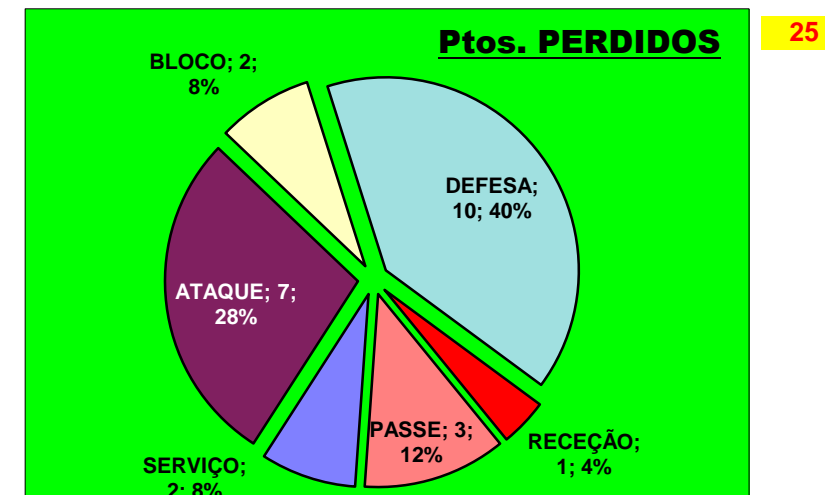

Outros ERROS ADVERSÁRIOS - **8** **3** - Total Kills S-O **16** % - N/ Eficácia de SIDE-OUT **19** - Total Receções

Tt.Serv. **21** **2,1** : Índice (entre 0 e 4)

Tt.A.S/O **15**

Tt.Rec. **19** **1,8** : Índice (entre 0 e 3)

Tt.A.R **30**

21

25

DEFESA

	St. Tirso Team	LÍBEROS Liberos	12 Libero 1	17 Libero 2
Total	36	13	0	13
Erro	10 28%	3 23%	0 #DIV/0!	3 23%
Cont.	26 72%	10 77%	0 #DIV/0!	10 77%

PASSE

Relação da Distribuição

Total de Distribuições	46
Jogo Rápido / Combin.	4 9%
Distribuição Normal	39 85%
Erros de Passe	3 7%