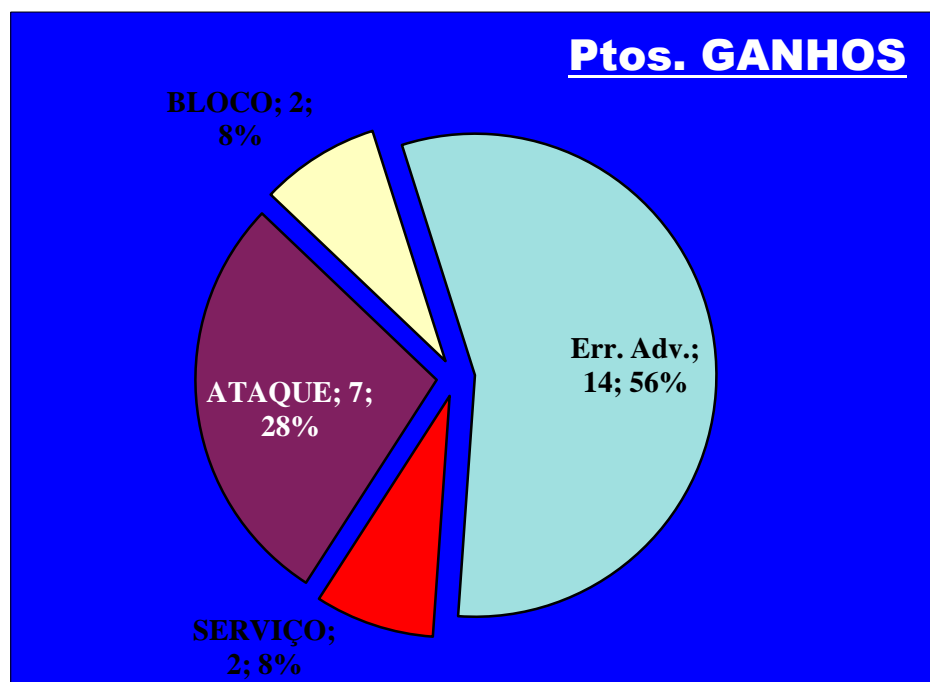

Fase Final 8 - Juniores Femininos 2011-2012

Jogo : **St. Tirso** x **Leixões**

2º. Set

Resultado : **25** - **18**

Duração : **0** m

Resultados Globais

	SERVIÇO			ATAQUE			BLOCO			DEFESA	RECEÇÃO	PASSE
	T	+	-	T	+	-	T	+	-			
1	0	0	0	0	0	0	0	0	0	0	0	
2	0	0	0	0	0	0	0	0	0	0	0	
4	0	0	0	1	1	0	0	0	1	0	0	
5	0	0	0	0	0	0	0	0	0	0	0	
6	1	0	1	0	0	0	1	0	1	0	0	
7	1	1	0	0	0	0	1	1	0	0	0	
8	0	0	0	0	0	0	0	0	0	0	0	
9	0	0	0	0	0	0	2	0	2	0	0	
10	0	0	0	3	1	2	1	1	0	3	0	
14	1	1	0	8	5	3	1	0	1	0	0	
0	0	0	0	0	0	0	0	0	0	0	0	
12				0	0	0			0	0	0	
17				0	0	0			2	1	1	
St. Tirso	3	2	1	12	7	5	6	2	4	6	1	1

Total		
T	P+	P-
0	0	0
0	0	0
2	1	1
0	0	0
2	0	2
2	2	0
0	0	0
2	0	2
7	2	5
10	6	4
0	0	0
0	0	0
4	0	4
29	11	18

Eficácia Absoluta (%)		
P+	P-	Final
#DIV/0!	#DIV/0!	#DIV/0!
#DIV/0!	#DIV/0!	#DIV/0!
50	50	0
#DIV/0!	#DIV/0!	#DIV/0!
0	100	-100
100	0	100
#DIV/0!	#DIV/0!	#DIV/0!
0	100	-100
28,6	71,4	-42,9
60	40	20
#DIV/0!	#DIV/0!	#DIV/0!
#DIV/0!	#DIV/0!	#DIV/0!
0	100	-100
37,9	62,1	-24,1

Eficácia Relativa (%)		
P+	P-	Final
0	0	0
0	0	0
9,1	5,6	0
0	0	0
0	11,1	-6,9
18,2	0	6,9
0	0	0
0	11,1	-6,9
18,2	27,8	-10,3
54,5	22,2	6,9
0	0	0
0	0	0
0	22,2	-13,8

Pontos de Ataque

+   -

14 : Erros do Adversário

0 : Pontos "+" Não Reportados

0 : Pontos "-" Não Reportados

PONTOS GANHOS **25**

PONTOS PERDIDOS **18**

25