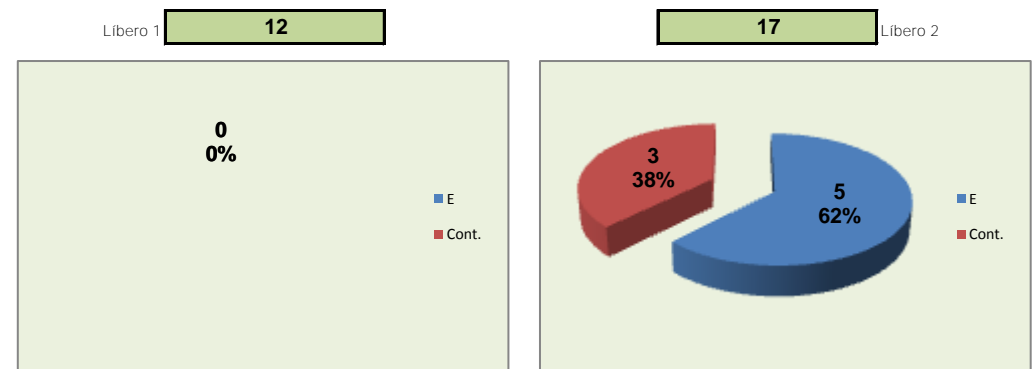

DEFESA

	St. Tirso Team	LÍBEROS Liberos	12 Libero 1	17 Libero 2
Total	34	8	0	8
Erro	12 35%	5 63%	0 #DIV/0!	5 63%
Cont.	22 65%	3 38%	0 #DIV/0!	3 38%

PASSE

Relação da Distribuição

Total de Distribuições	40
Jogo Rápido / Combin.	3 8%
Distribuição Normal	37 93%
Erros de Passe	0 0%