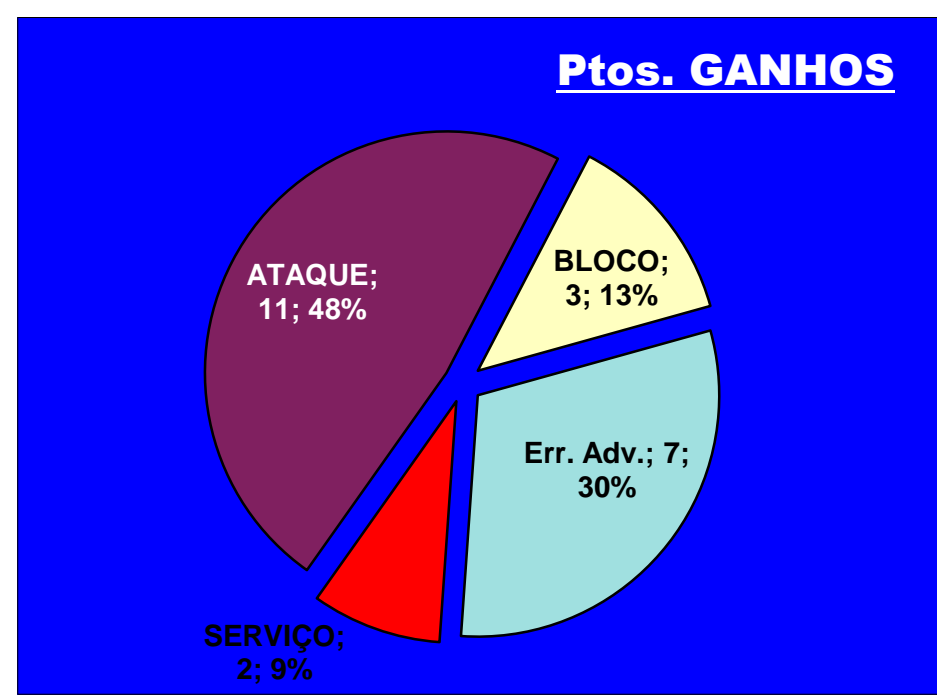

1º. Set

Resultado : **23** - **25**

Duração : **0** m

Resultados Globais

	SERVIÇO			ATAQUE			BLOCO			DEFESA	RECEÇÃO	PASSE
	T	+	-	T	+	-	T	+	-			
1	0	0	0	0	0	0	0	0	0	0	0	
2	0	0	0	0	0	0	0	0	0	0	0	
4	1	1	0	2	2	0	1	0	1	3	0	
5	0	0	0	0	0	0	0	0	0	0	0	
6	1	0	1	0	0	0	1	1	0	1	0	
7	2	1	1	1	1	0	1	0	1	2	1	
8	0	0	0	0	0	0	0	0	0	0	0	
9	0	0	0	2	2	0	3	2	1	0	0	
10	0	0	0	7	1	6	0	0	0	1	0	
14	0	0	0	5	5	0	0	0	0	0	1	
0	0	0	0	0	0	0	0	0	0	0	0	
12				0	0	0				0	0	
17				0	0	0				5	0	
St. Tirso	4	2	2	17	11	6	6	3	3	12	2	0

Total		
T	P+	P-
0	0	0
0	0	0
7	3	4
0	0	0
3	1	2
7	2	5
0	0	0
5	4	1
8	1	7
6	5	1
0	0	0
0	0	0
5	0	5
41	16	25

Eficácia Absoluta (%)		
P+	P-	Final
#DIV/0!	#DIV/0!	#DIV/0!
#DIV/0!	#DIV/0!	#DIV/0!
42,9	57,1	-14,3
#DIV/0!	#DIV/0!	#DIV/0!
33,3	66,7	-33,3
28,6	71,4	-42,9
#DIV/0!	#DIV/0!	#DIV/0!
80	20	60
12,5	87,5	-75
83,3	16,7	66,7
#DIV/0!	#DIV/0!	#DIV/0!
#DIV/0!	#DIV/0!	#DIV/0!
0	100	-100
39	61	-22

Eficácia Relativa (%)		
P+	P-	Final
0	0	0
0	0	0
18,8	16	-2,4
0	0	0
6,3	8	-2,4
12,5	20	-7,3
0	0	0
25	4	7,3
6,3	28	-14,6
31,3	4	9,8
0	0	0
0	0	0
0	20	-12,2
100%	100%	-22

- 7** : Erros do Adversário
- 0** : Pontos " + " Não Reportados
- 0** : Pontos " - " Não Reportados

PONTOS GANHOS **23**

PONTOS PERDIDOS **25**

23

25

DEFESA

	St. Tirso <small>Team</small>	LÍBEROS <small>Liberos</small>	12 <small>Líbero 1</small>	17 <small>Líbero 2</small>
Total	29	7	0	7
Erro	6 <small>21%</small>	2 <small>29%</small>	0 <small>#DIV/0!</small>	2 <small>29%</small>
Cont.	23 <small>79%</small>	5 <small>71%</small>	0 <small>#DIV/0!</small>	5 <small>71%</small>