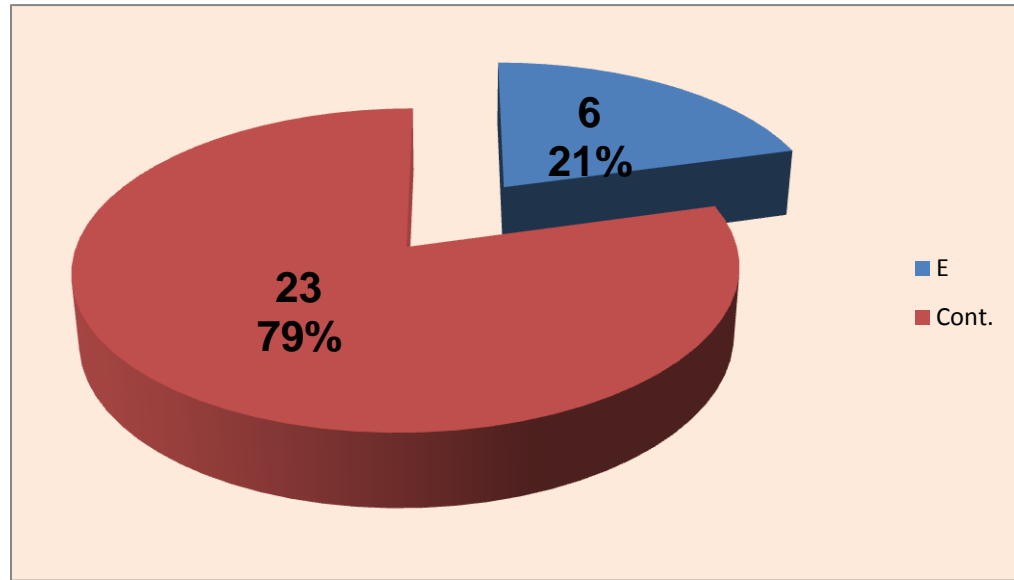

PONTOS GANHOS **23**

PONTOS PERDIDOS **25**

23

25

DEFESA

	St. Tirso <small>Team</small>	LÍBEROS <small>Liberos</small>	12 <small>Líbero 1</small>	17 <small>Líbero 2</small>
Total	29	7	0	7
Erro	6 <small>21%</small>	2 <small>29%</small>	0 <small>#DIV/0!</small>	2 <small>29%</small>
Cont.	23 <small>79%</small>	5 <small>71%</small>	0 <small>#DIV/0!</small>	5 <small>71%</small>