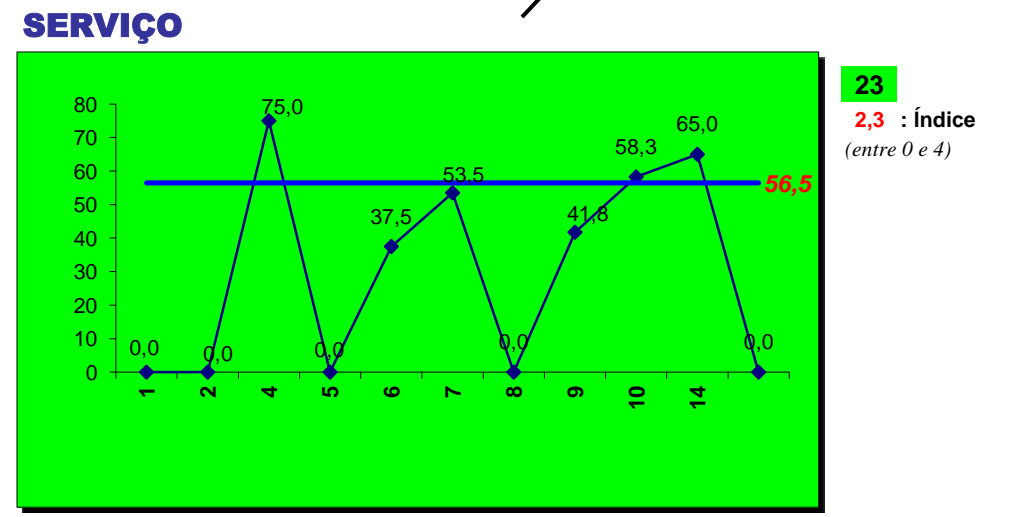

Atletas	ATAQUE											EAsq	EKsc	Ear	Ekr	E.At	E.K				
	K-s/o	C-s/o	E-s/o	K-ral	C-ral	E-ral	Kill	Cont.	Err	S/O	Rally							Atk			
1	3						0	0	0	0	0	0	###	###	###	###	###	###			
2							0	0	0	0	0	0	###	###	###	###	###	###			
4							2	3	0	4	1	5	25	25	100	100	40	40			
5							0	0	0	0	0	0	###	###	###	###	###	###			
6							0	0	0	0	0	0	###	###	###	###	###	###			
7							1	0	0	1	0	1	100	100	###	###	100	100			
8							0	0	0	0	0	0	###	###	###	###	###	###			
9							2	0	0	0	2	2	###	###	100	100	100	100			
10							2	0	0	0	2	2	###	###	100	100	100	100			
14	4	2					8	4	1	12	6	7	12	19	-14	14	-33	0	-26	5,3	
17	4						3	4		5	8	0	6	7	13	33	33	43	43	38	38
							0	0	0	0	0	0	###	###	###	###	###	###	###	###	###
							0	0	0	0	0	0	###	###	###	###	###	###	###	###	###
							0	0	0	0	0	0	###	###	###	###	###	###	###	###	###
St. Tirso	5	11	2	6	12	4	11	23	6	18	22	40	17	28	9,1	27	13	28			

Atletas	BLOCO				Tt.	Ef.
	K	C	E	Tt.		
1					0	###
2					0	###
4			1	1	-100	###
5					0	###
6					0	###
7	1	3		4	25	###
8					0	###
9			1	1	-100	###
10					0	###
14			1	6	17	###
					0	###
					0	###
					0	###
St. Tirso	3	8	3	14	0	

Atletas	DEFESA		
	E	Cont.	Tt.
1			0
2			0
4	3	2	5
5			0
6			0
7	1	3	4
8			0
9	2	4	6
10			0
14	1	4	5
			0
			0
			0
Leixões	12	22	34

Atletas	PASSE		
	E	R/C	Cont.
1			
2			
4			1
5			
6			
7			
8			
9			
10			
14			
St. Tirso	0	3	37

Adversário: **Leixões**
Ef. RECEÇÃO - **1,5** **50,7** %
Ef. SERVIÇO - **2** **51** %
Outros ERROS ADVERSÁRIOS - **5**

5 - Total Kills S-O
22 % - N/ Eficácia de SIDE-OUT
23 - Total Receções