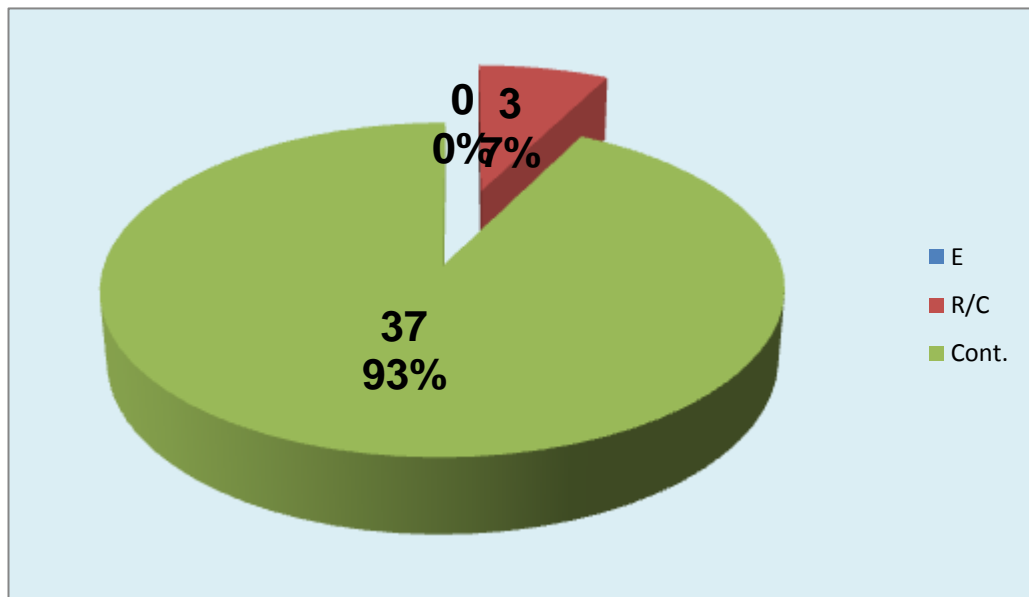

Adversário: **Leixões**
 Ef. RECEÇÃO - **1,5** **50,7** %
 Ef. SERVIÇO - **2** **51** %
 Outros ERROS ADVERSÁRIOS - **5**

5 - Total Kills S-O
22 % - N/ Eficácia de SIDE-OUT
23 - Total Receções

DEFESA

	St. Tirso Team	LÍBEROS Liberos	12 Libero 1	17 Libero 2
Total	34	8	0	8
Erro	12 35%	5 63%	0 #DIV/0!	5 63%
Cont.	22 65%	3 38%	0 #DIV/0!	3 38%