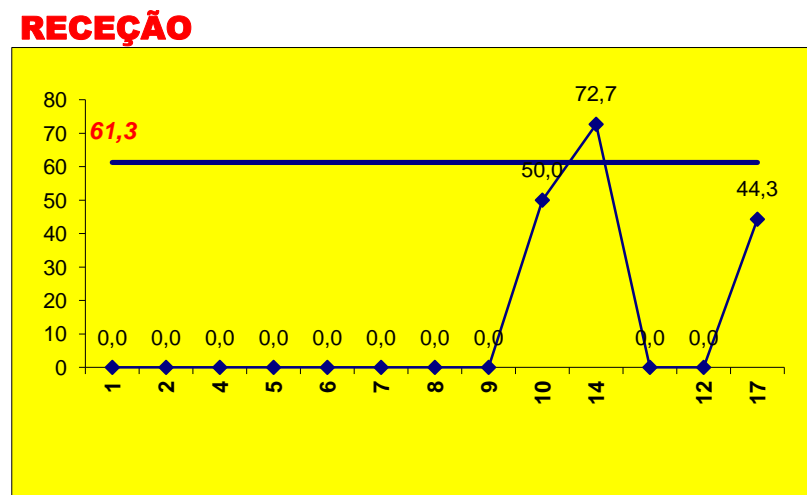

Tt.Rec. **19** **1,8** : Índice (entre 0 e 3)