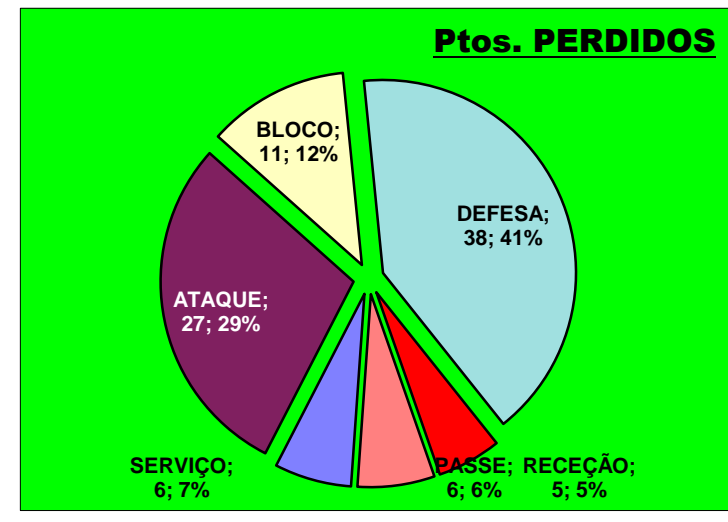

Serviços

(entre 0 e 4)

Atletas	ATAQUE													EAsc	Eksc	Ear	Ekr	E.At	E.K
	K-s/o	C-s/o	E-s/o	K-ral	C-ral	E-ral	Kill	Cont.	Err	S/O	Rally	Atk							
1	0	0	0	0	1	0	0	1	0	0	1	1	###	###	0	0	0	0	
2	0	0	0	0	0	0	0	0	0	0	0	0	###	###	###	###	###	###	
4	2	7	0	2	5	0	4	12	0	9	7	16	22	22	29	29	25	25	
5	0	0	0	0	0	0	0	0	0	0	0	0	###	###	###	###	###	###	
6	1	3	1	0	2	0	1	5	1	5	2	7	0	20	0	0	0	14	
7	1	2	0	0	1	0	1	3	0	3	1	4	33	33	0	0	25	25	
8	0	0	0	0	0	0	0	0	0	0	0	0	###	###	###	###	###	###	
9	0	3	0	2	2	0	2	5	0	3	4	7	0	0	50	50	29	29	
10	4	12	7	3	28	10	7	40	17	23	41	64	-13	17	-17	7,3	-16	11	
14	6	11	3	11	18	6	17	29	9	20	35	55	15	30	14	31	15	31	
0	0	0	0	0	0	0	0	0	0	0	0	0	###	###	###	###	###	###	
12	0	0	0	0	0	0	0	0	0	0	0	0	###	###	###	###	###	###	
17	0	0	0	0	0	0	0	0	0	0	0	0	###	###	###	###	###	###	
St. Tirso	14	38	11	18	57	16	32	95	27	63	91	154	4,8	22	2,2	20	3,3	21	

Outros ERROS ADVERSÁRIOS - 27

14 - Total Kills S-O

18,2%

77 - Total Receções

- N/ Eficácia de SIDE-OUT

87 Total
 Índice
 2,3 (entre 0 e 4)

63 Total

77 Total
 Índice
 1,9 (entre 0 e 3)

91 Total

86 Total

93 Total

DEFESA

	St. Tirso Team	LÍBEROS Liberos	12 Libero 1	17 Libero 2
Total	125	38	0	38
Erro	38 30%	14 37%	0 #DIV/0!	14 37%
Cont.	87 70%	24 63%	0 #DIV/0!	24 63%

St. Tirso

LÍBEROS

Libero 1 12

Libero 2 17

PASSE

Relação da Distribuição

Total de Distribuições	152
Jogo Rápido / Combin.	12 8%
Distribuição Normal	134 88%
Erros de Passe	6 4%

Fase Final 8 - Juniores Femininos 2011-2012

Jogo : **St. Tirso** x **Leixões**