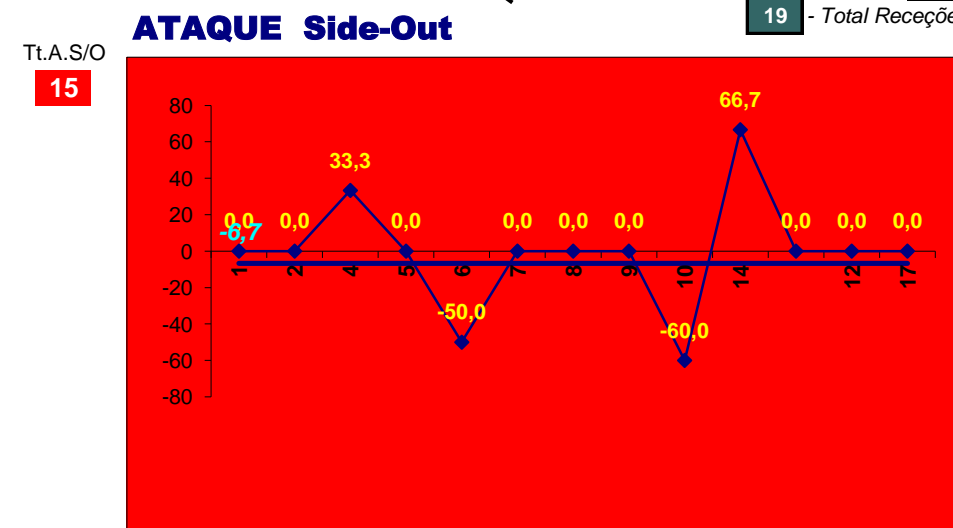

Tt.A.S/O **15**