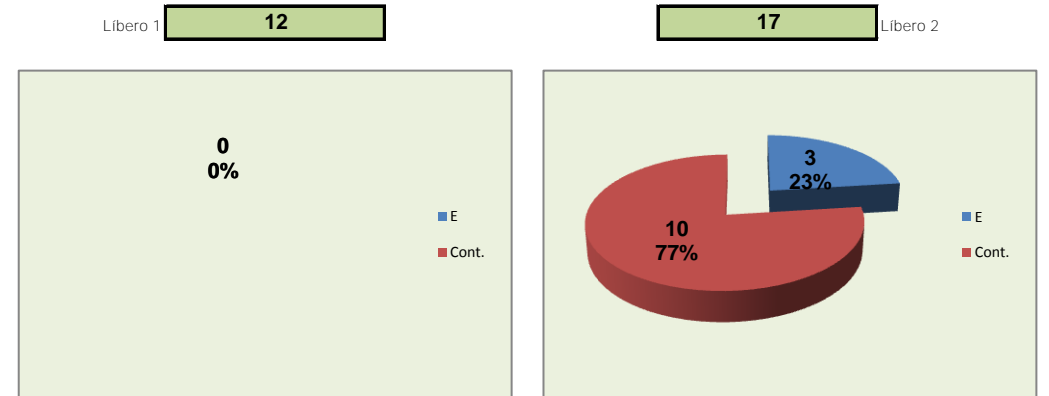

Tt.A.R **30**

21

25

DEFESA

	St. Tirso Team	LÍBEROS Liberos	12 Libero 1	17 Libero 2
Total	36	13	0	13
Erro	10 28%	3 23%	0 #DIV/0!	3 23%
Cont.	26 72%	10 77%	0 #DIV/0!	10 77%

PASSE

Relação da Distribuição

Total de Distribuições	46
Jogo Rápido / Combin.	4 9%
Distribuição Normal	39 85%
Erros de Passe	3 7%