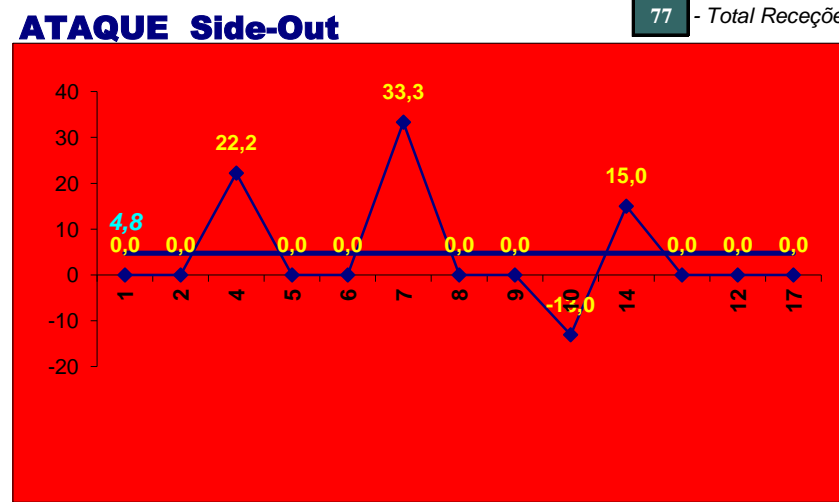

Outros ERROS ADVERSÁRIOS - 27

14 - Total Kills S-O

18,2%

77 - Total Receções

- N/ Eficácia de SIDE-OUT

87 Total
 Índice
 2,3 (entre 0 e 4)

63 Total

77 Total
 Índice
 1,9 (entre 0 e 3)

91 Total

86 Total

93 Total

DEFESA

	St. Tirso Team	LÍBEROS Liberos	12 Libero 1	17 Libero 2
Total	125	38	0	38
Erro	38 30%	14 37%	0 #DIV/0!	14 37%
Cont.	87 70%	24 63%	0 #DIV/0!	24 63%

St. Tirso

LÍBEROS

Libero 1 12