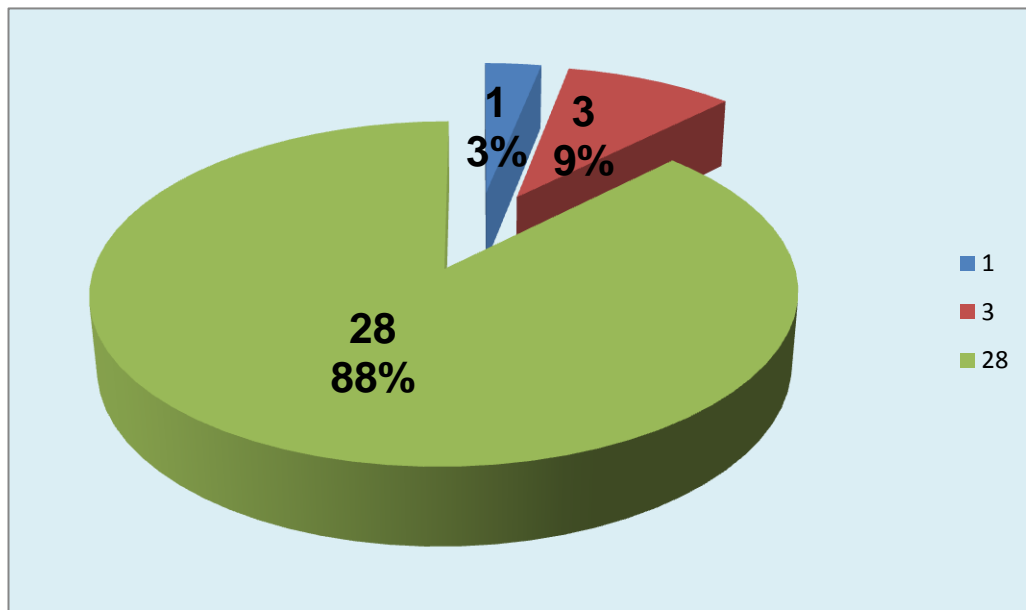

PONTOS GANHOS **23**

PONTOS PERDIDOS **25**

23

25

DEFESA

	St. Tirso <small>Team</small>	LÍBEROS <small>Liberos</small>	12 <small>Líbero 1</small>	17 <small>Líbero 2</small>
Total	29	7	0	7
Erro	6 <small>21%</small>	2 <small>29%</small>	0 <small>#DIV/0!</small>	2 <small>29%</small>
Cont.	23 <small>79%</small>	5 <small>71%</small>	0 <small>#DIV/0!</small>	5 <small>71%</small>