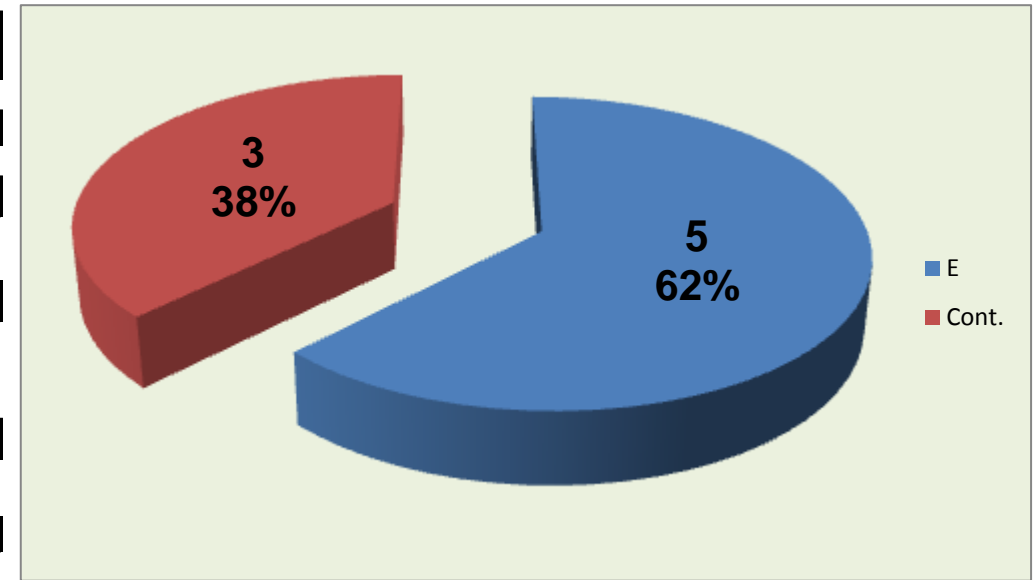

Adversário: **Leixões**
 Ef. RECEÇÃO - **1,5** **50,7** %
 Ef. SERVIÇO - **2** **51** %
 Outros ERROS ADVERSÁRIOS - **5**

5 - Total Kills S-O
22 % - N/ Eficácia de SIDE-OUT
23 - Total Receções

DEFESA

	St. Tirso Team	LÍBEROS Liberos	12 Libero 1	17 Libero 2
Total	34	8	0	8
Erro	12 35%	5 63%	0 #DIV/0!	5 63%
Cont.	22 65%	3 38%	0 #DIV/0!	3 38%