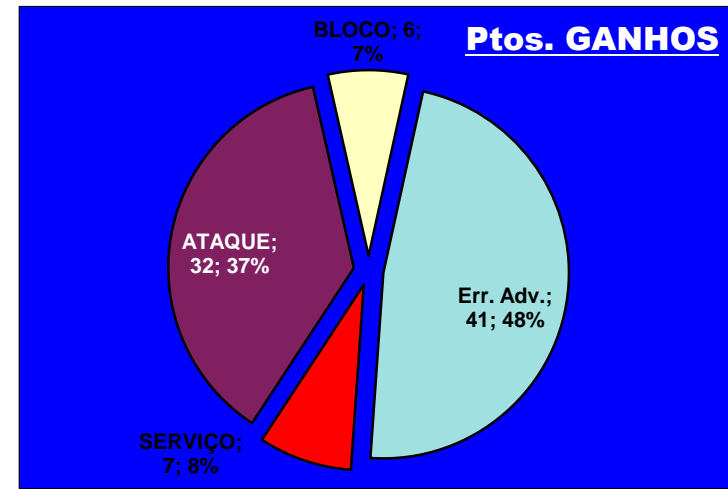

Serviços

(entre 0 e 4)

Atletas	ATAQUE													EAsc	Eksc	Ear	Ekr	E.At	E.K
	K-s/o	C-s/o	E-s/o	K-ral	C-ral	E-ral	Kill	Cont.	Err	S/O	Rally	Atk							
1	0	0	0	0	1	0	0	1	0	0	1	1	###	###	0	0	0	0	
2	0	0	0	0	0	0	0	0	0	0	0	0	###	###	###	###	###	###	
4	2	7	0	2	5	0	4	12	0	9	7	16	22	22	29	29	25	25	
5	0	0	0	0	0	0	0	0	0	0	0	0	###	###	###	###	###	###	
6	1	3	1	0	2	0	1	5	1	5	2	7	0	20	0	0	0	14	
7	1	2	0	0	1	0	1	3	0	3	1	4	33	33	0	0	25	25	
8	0	0	0	0	0	0	0	0	0	0	0	0	###	###	###	###	###	###	
9	0	3	0	2	2	0	2	5	0	3	4	7	0	0	50	50	29	29	
10	4	12	7	3	28	10	7	40	17	23	41	64	-13	17	-17	7,3	-16	11	
14	6	11	3	11	18	6	17	29	9	20	35	55	15	30	14	31	15	31	
0	0	0	0	0	0	0	0	0	0	0	0	0	###	###	###	###	###	###	
12	0	0	0	0	0	0	0	0	0	0	0	0	###	###	###	###	###	###	
17	0	0	0	0	0	0	0	0	0	0	0	0	###	###	###	###	###	###	
St. Tirso	14	38	11	18	57	16	32	95	27	63	91	154	4,8	22	2,2	20	3,3	21	

Outros ERROS ADVERSÁRIOS - 27

14 - Total Kills S-O

18,2%

77 - Total Receções

- N/ Eficácia de SIDE-OUT

87 Total
 Índice
 2,3 (entre 0 e 4)

63 Total

77 Total
 Índice
 1,9 (entre 0 e 3)

91 Total

86 Total

93 Total

DEFESA

	St. Tirso Team	LÍBEROS Liberos	12 Libero 1	17 Libero 2
Total	125	38	0	38
Erro	38 30%	14 37%	0 #DIV/0!	14 37%
Cont.	87 70%	24 63%	0 #DIV/0!	24 63%

St. Tirso

LÍBEROS

Libero 1 12

Libero 2 17

PASSE

Relação da Distribuição

Total de Distribuições	152
Jogo Rápido / Combin.	12 8%
Distribuição Normal	134 88%
Erros de Passe	6 4%

Fase Final 8 - Juniores Femininos 2011-2012

Jogo : **St. Tirso** x **Leixões**