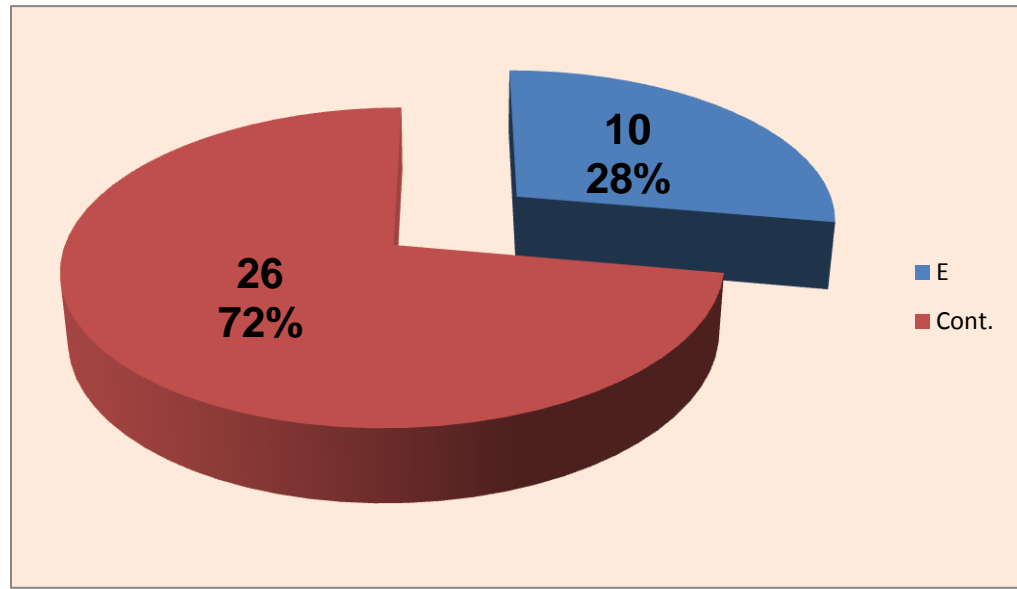

DEFESA

	St. Tirso Team	LÍBEROS Liberos	12 Libero 1	17 Libero 2
Total	36	13	0	13
Erro	10 28%	3 23%	0 #DIV/0!	3 23%
Cont.	26 72%	10 77%	0 #DIV/0!	10 77%

PASSE

Relação da Distribuição

Total de Distribuições	46
Jogo Rápido / Combin.	4 9%
Distribuição Normal	39 85%
Erros de Passe	3 7%