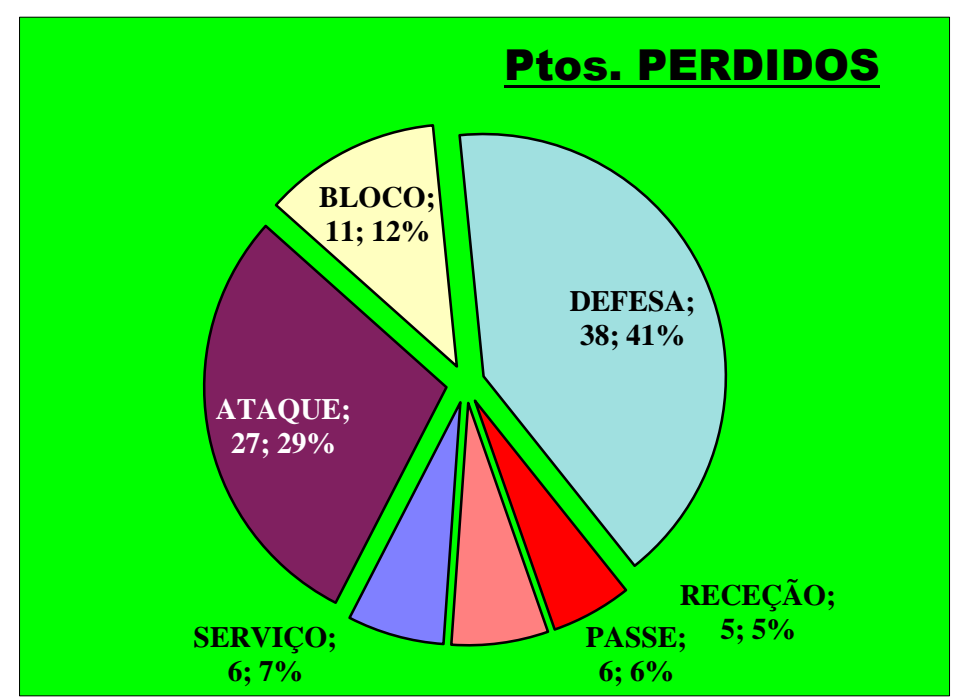

Fase Final 8 - Juniores Femininos 2011-2012

Jogo : **St. Tirso** x **Leixões**

GLOBAL

Resultado : **1** - **3**

Duração : **h** : **mm** h

1º.Set -	23	25	0 m
2º.Set -	25	18	0 m
3º.Set -	21	25	0 m
4º.Set -	17	25	0 m
5º.Set -	0	0	0 m

	SERVIÇO			ATAQUE			BLOCO			DEFESA	RECEÇÃO	PASSE
	T	+	-	T	+	-	T	+	-			
1	0	0	0	0	0	0	0	0	0	0	0	
2	0	0	0	0	0	0	0	0	0	0	0	
4	1	1	0	4	4	0	1	0	1	7	0	
5	0	0	0	0	0	0	0	0	0	0	0	
6	2	0	2	2	1	1	3	1	2	2	0	
7	6	2	4	1	1	0	2	1	1	5	1	
8	0	0	0	0	0	0	0	0	0	1	0	
9	0	0	0	2	2	0	9	3	6	2	0	
10	1	1	0	24	7	17	1	1	0	5	1	
14	3	3	0	26	17	9	1	0	1	2	1	
0	0	0	0	0	0	0	0	0	0	0	0	
12				0	0	0				0	0	
17				0	0	0				14	2	
St. Tirso	13	7	6	59	32	27	17	6	11	38	5	

Total		
T	P+	P-
0	0	0
0	0	0
13	5	8
0	0	0
9	2	7
16	4	12
4	0	4
13	5	8
33	9	24
33	20	13
0	0	0
0	0	0
17	0	17
138	45	93

Eficácia Absoluta (%)		
P+	P-	Final
#DIV/0!	#DIV/0!	#DIV/0!
#DIV/0!	#DIV/0!	#DIV/0!
38,5	61,5	-23,1
#DIV/0!	#DIV/0!	#DIV/0!
22,2	77,8	-55,6
25	75	-50
0	100	-100
38,5	61,5	-23,1
27,3	72,7	-45,5
60,6	39,4	21,2
#DIV/0!	#DIV/0!	#DIV/0!
#DIV/0!	#DIV/0!	#DIV/0!
0	100	-100
32,6	67,4	-34,8

Eficácia Relativa (%)		
P+	P-	Final
0	0	0
0	0	0
11,1	8,6	-2,2
0	0	0
4,4	7,5	-3,6
8,9	12,9	-5,8
0	4,3	-2,9
11,1	8,6	-2,2
20	25,8	-10,9
44,4	14	5,1
0	0	0
0	0	0
0	18,3	-12,3

41 : Erros do Adversário

0 : Pontos "+" Não Reportados

0 : Pontos "-" Não Reportados

PONTOS GANHOS **86**

PONTOS PERDIDOS **93**

86
Total

93
Total