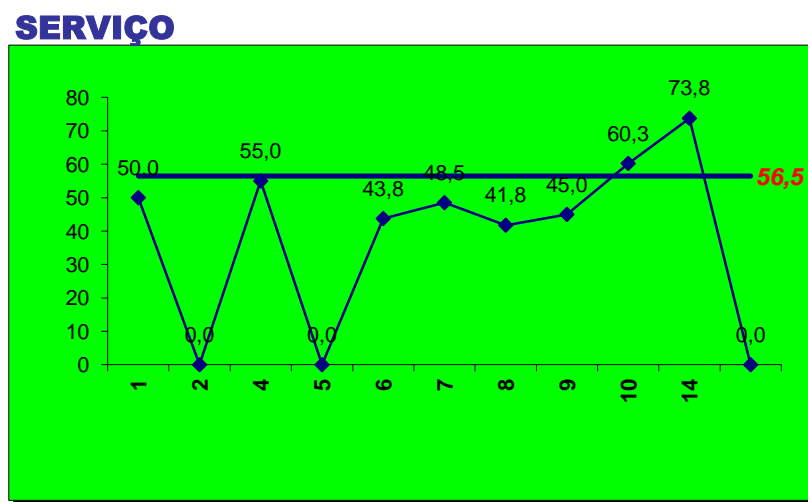

Outros ERROS ADVERSÁRIOS - 27

14 - Total Kills S-O

18,2%

77 - Total Receções

- N/ Eficácia de SIDE-OUT

87 Total
 Índice
 2,3 (entre 0 e 4)

63 Total

77 Total
 Índice
 1,9 (entre 0 e 3)