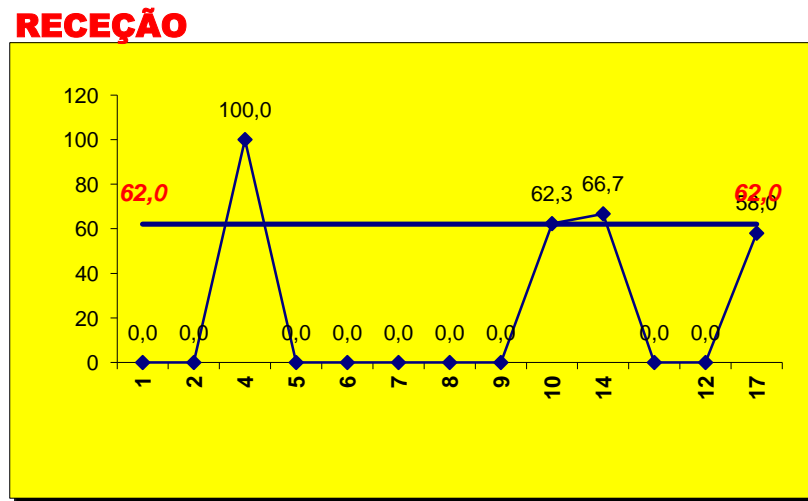

Outros ERROS ADVERSÁRIOS - 27

14 - Total Kills S-O

18,2%

77 - Total Receções

- N/ Eficácia de SIDE-OUT

87 Total
 Índice
 2,3 (entre 0 e 4)

63 Total

77 Total
 Índice
 1,9 (entre 0 e 3)