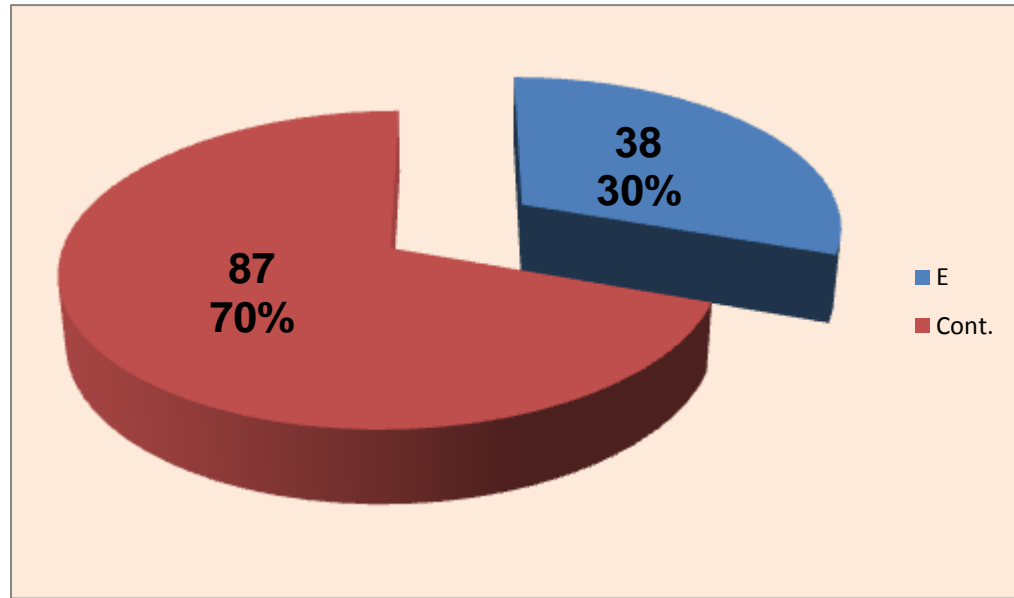

DEFESA

	St. Tirso Team	LÍBEROS Liberos	12 Libero 1	17 Libero 2
Total	125	38	0	38
Erro	38 30%	14 37%	0 #DIV/0!	14 37%
Cont.	87 70%	24 63%	0 #DIV/0!	24 63%

St. Tirso

LÍBEROS

Libero 1 12

Libero 2 17

PASSE

Relação da Distribuição

Total de Distribuições	152
Jogo Rápido / Combin.	12 8%
Distribuição Normal	134 88%
Erros de Passe	6 4%