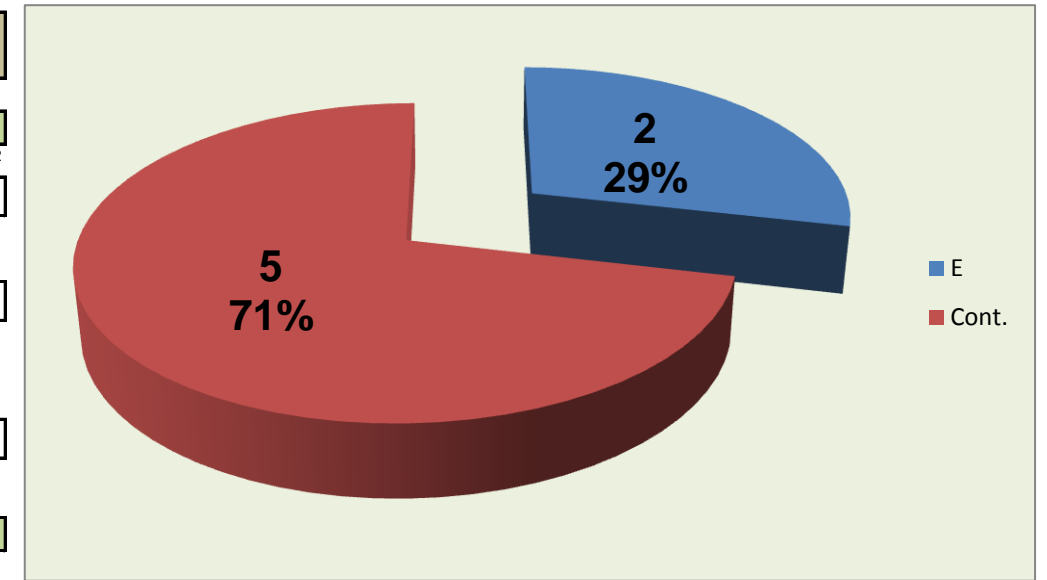

PONTOS GANHOS **23**

PONTOS PERDIDOS **25**

23

25

DEFESA

	St. Tirso <small>Team</small>	LÍBEROS <small>Liberos</small>	12 <small>Líbero 1</small>	17 <small>Líbero 2</small>
Total	29	7	0	7
Erro	6 <small>21%</small>	2 <small>29%</small>	0 <small>#DIV/0!</small>	2 <small>29%</small>
Cont.	23 <small>79%</small>	5 <small>71%</small>	0 <small>#DIV/0!</small>	5 <small>71%</small>