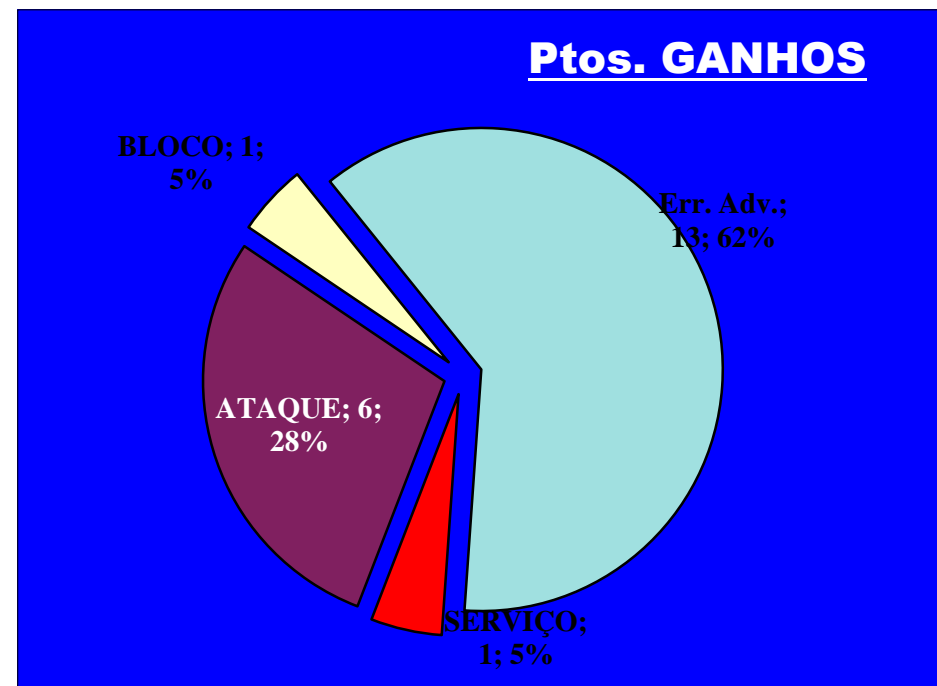

Fase Final 8 - Juniores Femininos 2011-2012

Jogo : **St. Tirso** x **Leixões**

3º. Set

Resultado : **21** - **25**

Duração : **0** m

Resultados Globais

	SERVIÇO			ATAQUE			BLOCO			DEFESA	RECEÇÃO	PASSE
	T	+	-	T	+	-	T	+	-			
1	0	0	0	0	0	0	0	0	0	0	0	
2	0	0	0	0	0	0	0	0	0	0	0	
4	0	0	0	1	1	0	0	0	2	0	0	
5	0	0	0	0	0	0	0	0	0	0	0	
6	0	0	0	1	0	1	1	0	1	0	0	
7	2	0	2	0	0	0	0	0	0	0	0	
8	0	0	0	0	0	0	0	0	1	0	2	
9	0	0	0	0	0	0	2	1	1	0	0	
10	1	1	0	5	1	4	0	0	0	1	1	
14	0	0	0	6	4	2	0	0	0	1	0	
0	0	0	0	0	0	0	0	0	0	0	0	
12				0	0	0			0	0	0	
17				0	0	0			3	1	0	
St. Tirso	3	1	2	13	6	7	3	1	2	10	1	3

Total		
T	P+	P-
0	0	0
0	0	0
3	1	2
0	0	0
3	0	3
2	0	2
3	0	3
3	1	2
8	2	6
7	4	3
0	0	0
0	0	0
4	0	4
33	8	25

Eficácia Absoluta (%)		
P+	P-	Final
#DIV/0!	#DIV/0!	#DIV/0!
#DIV/0!	#DIV/0!	#DIV/0!
33,3	66,7	-33,3
#DIV/0!	#DIV/0!	#DIV/0!
0	100	-100
0	100	-100
0	100	-100
33,3	66,7	-33,3
25	75	-50
57,1	42,9	14,3
#DIV/0!	#DIV/0!	#DIV/0!
#DIV/0!	#DIV/0!	#DIV/0!
0	100	-100
24,2	75,8	-51,5

Eficácia Relativa (%)		
P+	P-	Final
0	0	0
0	0	0
12,5	8	-3
0	0	0
0	12	-9,1
0	8	-6,1
0	12	-9,1
12,5	8	-3
25	24	-12,1
50	12	3
0	0	0
0	0	0
0	16	-12,1

Pontos de Ataque

+   -

13 : Erros do Adversário

0 : Pontos "+" Não Reportados

0 : Pontos "-" Não Reportados

PONTOS GANHOS **21**

PONTOS PERDIDOS **25**

21