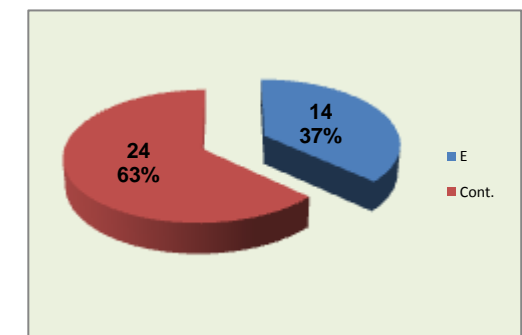

Outros ERROS ADVERSÁRIOS - 27

14 - Total Kills S-O

18,2%

77 - Total Receções

- N/ Eficácia de SIDE-OUT

87 Total
 Índice
 2,3 (entre 0 e 4)

63 Total

77 Total
 Índice
 1,9 (entre 0 e 3)

91 Total

86 Total

93 Total

DEFESA

	St. Tirso Team	LÍBEROS Liberos	12 Libero 1	17 Libero 2
Total	125	38	0	38
Erro	38 30%	14 37%	0 #DIV/0!	14 37%
Cont.	87 70%	24 63%	0 #DIV/0!	24 63%

St. Tirso

LÍBEROS

Libero 1 12

Libero 2 17

PASSE

Relação da Distribuição

Total de Distribuições	152
Jogo Rápido / Combin.	12 8%
Distribuição Normal	134 88%
Erros de Passe	6 4%

Fase Final 8 - Juniores Femininos 2011-2012

Jogo : **St. Tirso** x **Leixões**