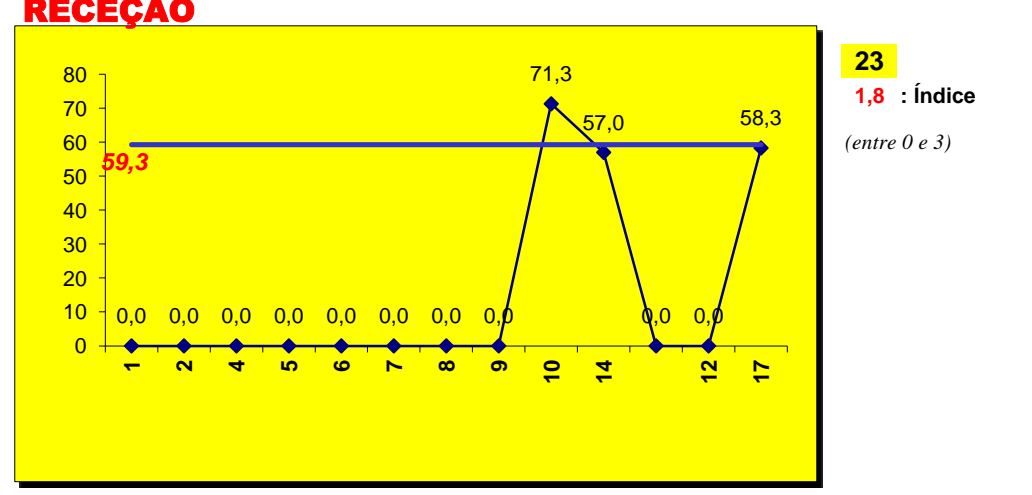

Atletas	ATAQUE											EAsq	EKsc	Ear	Ekr	E.At	E.K				
	K-s/o	C-s/o	E-s/o	K-ral	C-ral	E-ral	Kill	Cont.	Err	S/O	Rally							Atk			
1	3						0	0	0	0	0	0	###	###	###	###	###	###			
2							0	0	0	0	0	0	###	###	###	###	###	###			
4							2	3	0	4	1	5	25	25	100	100	40	40			
5							0	0	0	0	0	0	###	###	###	###	###	###			
6							0	0	0	0	0	0	###	###	###	###	###	###			
7							1	0	0	1	0	1	100	100	###	###	100	100			
8							0	0	0	0	0	0	###	###	###	###	###	###			
9							2	0	0	0	2	2	###	###	100	100	100	100			
10							2	0	0	0	2	2	###	###	100	100	100	100			
14	4	2					8	4	1	12	6	7	12	19	-14	14	-33	0	-26	5,3	
17	4						3	4		5	8	0	6	7	13	33	33	43	43	38	38
							0	0	0	0	0	0	###	###	###	###	###	###	###	###	###
							0	0	0	0	0	0	###	###	###	###	###	###	###	###	###
							0	0	0	0	0	0	###	###	###	###	###	###	###	###	###
St. Tirso	5	11	2	6	12	4	11	23	6	18	22	40	17	28	9,1	27	13	28			

Atletas	BLOCO				Tt.	Ef.
	K	C	E	Tt.		
1					0	###
2					0	###
4			1	1	-100	###
5					0	###
6					0	###
7	1	3		4	25	###
8					0	###
9			1	1	-100	###
10					0	###
14			1	6	17	###
					0	###
					0	###
					0	###
St. Tirso	3	8	3	14	0	

Atletas	DEFESA		
	E	Cont.	Tt.
1			0
2			0
4	3	2	5
5			0
6			0
7	1	3	4
8			0
9	2	4	6
10			0
14	1	4	5
			0
			0
			0
Leixões	12	22	34

Atletas	PASSE		
	E	R/C	Cont.
1			
2			
4			1
5			
6			
7			
8			
9			
10			
14			
St. Tirso	0	3	37

Adversário: **Leixões**
Ef. RECEÇÃO - **1,5** **50,7** %
Ef. SERVIÇO - **2** **51** %
Outros ERROS ADVERSÁRIOS - **5**

5 - Total Kills S-O
22 % - N/ Eficácia de SIDE-OUT
23 - Total Receções