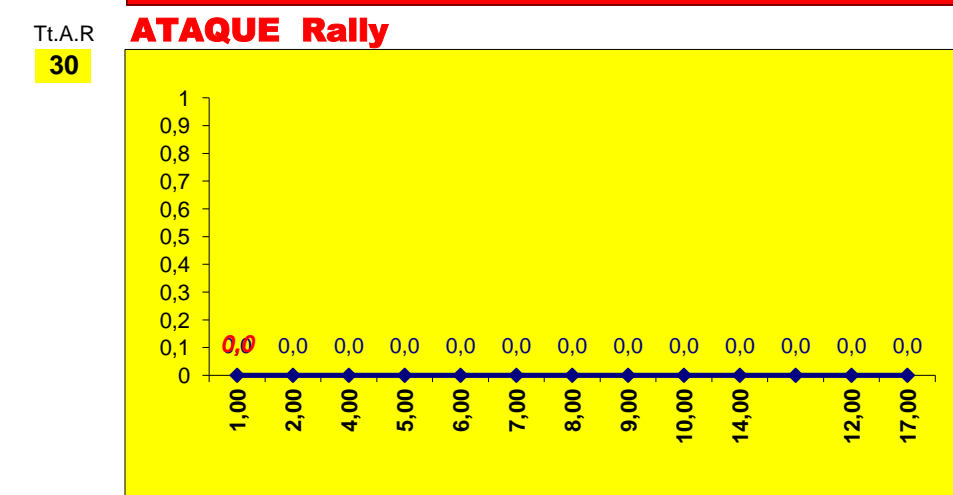

Outros ERROS ADVERSÁRIOS - **8** **3** - Total Kills S-O **16** % - N/ Eficácia de SIDE-OUT **19** - Total Receções

Tt.Serv. **21** **2,1** : Índice (entre 0 e 4)

Tt.A.S/O **15**

Tt.Rec. **19** **1,8** : Índice (entre 0 e 3)