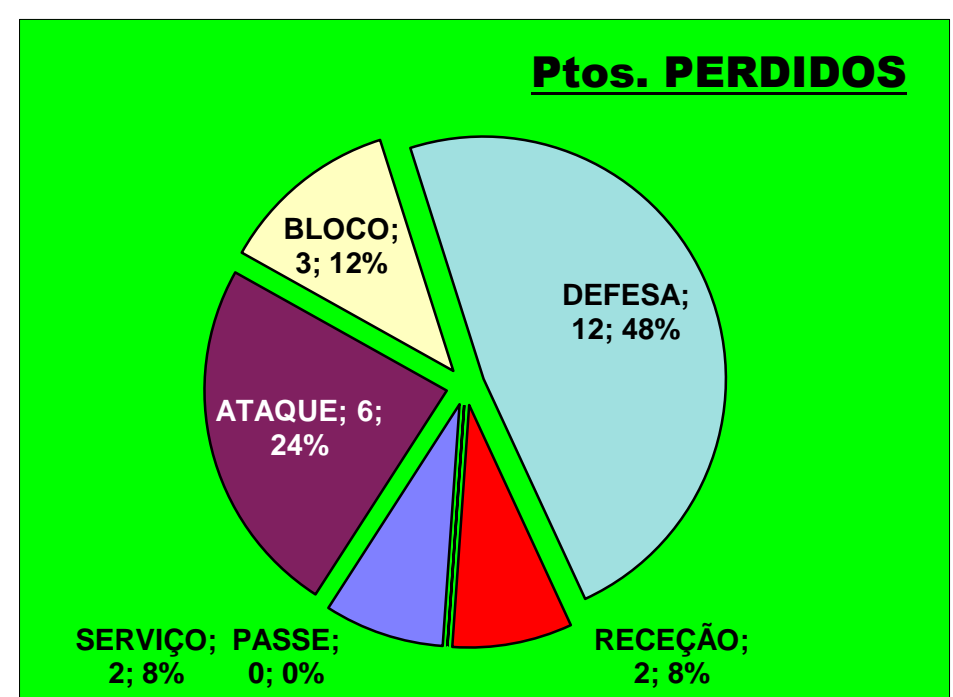

Total		
T	P+	P-
0	0	0
0	0	0
7	3	4
0	0	0
3	1	2
7	2	5
0	0	0
5	4	1
8	1	7
6	5	1
0	0	0
0	0	0
5	0	5
41	16	25

Eficácia Absoluta (%)		
P+	P-	Final
#DIV/0!	#DIV/0!	#DIV/0!
#DIV/0!	#DIV/0!	#DIV/0!
42,9	57,1	-14,3
#DIV/0!	#DIV/0!	#DIV/0!
33,3	66,7	-33,3
28,6	71,4	-42,9
#DIV/0!	#DIV/0!	#DIV/0!
80	20	60
12,5	87,5	-75
83,3	16,7	66,7
#DIV/0!	#DIV/0!	#DIV/0!
#DIV/0!	#DIV/0!	#DIV/0!
0	100	-100
39	61	-22

Eficácia Relativa (%)		
P+	P-	Final
0	0	0
0	0	0
18,8	16	-2,4
0	0	0
6,3	8	-2,4
12,5	20	-7,3
0	0	0
25	4	7,3
6,3	28	-14,6
31,3	4	9,8
0	0	0
0	0	0
0	20	-12,2
100%	100%	-22

- 7** : Erros do Adversário
- 0** : Pontos " + " Não Reportados
- 0** : Pontos " - " Não Reportados

PONTOS GANHOS **23**

PONTOS PERDIDOS **25**

23

25

DEFESA

	St. Tirso <small>Team</small>	LÍBEROS <small>Liberos</small>	12 <small>Líbero 1</small>	17 <small>Líbero 2</small>
Total	29	7	0	7
Erro	6 <small>21%</small>	2 <small>29%</small>	0 <small>#DIV/0!</small>	2 <small>29%</small>
Cont.	23 <small>79%</small>	5 <small>71%</small>	0 <small>#DIV/0!</small>	5 <small>71%</small>