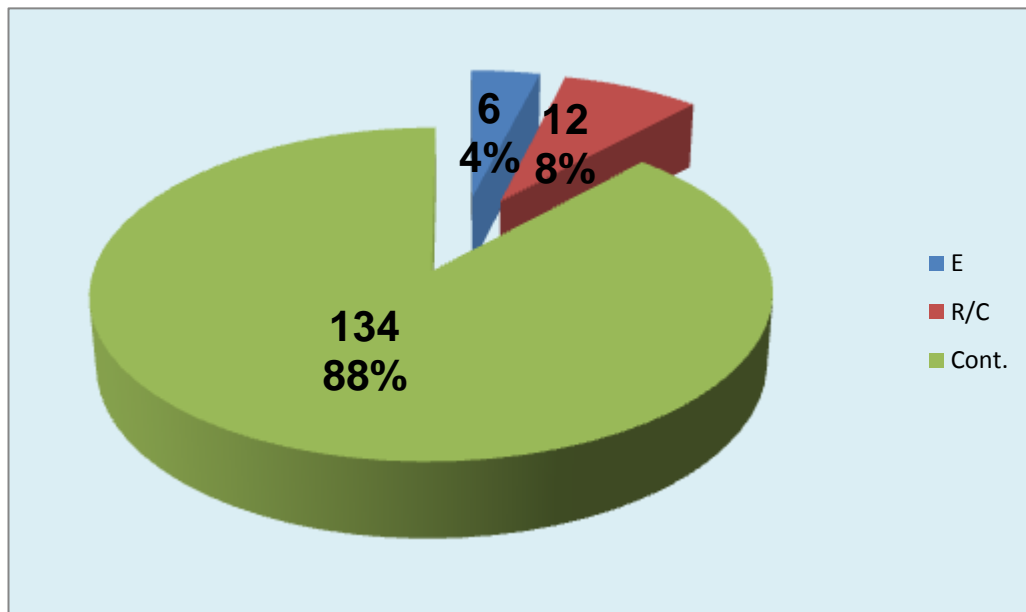

91 Total

86 Total

93 Total

DEFESA

	St. Tirso Team	LÍBEROS Liberos	12 Libero 1	17 Libero 2
Total	125	38	0	38
Erro	38 30%	14 37%	0 #DIV/0!	14 37%
Cont.	87 70%	24 63%	0 #DIV/0!	24 63%

St. Tirso

LÍBEROS

Libero 1 12

Libero 2 17

PASSE

Relação da Distribuição

Total de Distribuições	152
Jogo Rápido / Combin.	12 8%
Distribuição Normal	134 88%
Erros de Passe	6 4%

Fase Final 8 - Juniores Femininos 2011-2012

Jogo : **St. Tirso** x **Leixões**