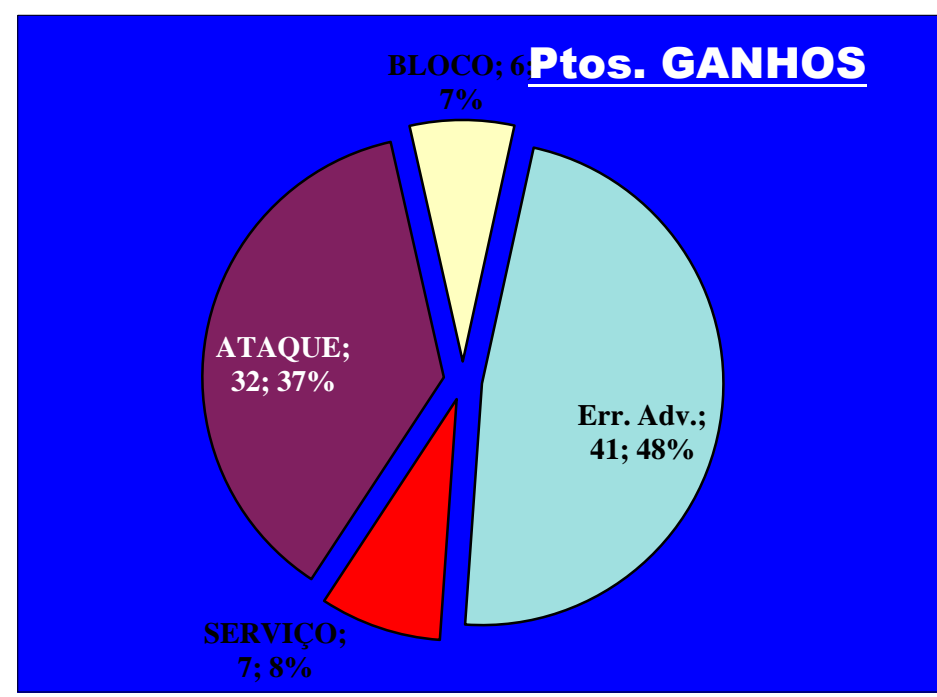

Total		
T	P+	P-
0	0	0
0	0	0
13	5	8
0	0	0
9	2	7
16	4	12
4	0	4
13	5	8
33	9	24
33	20	13
0	0	0
0	0	0
17	0	17
138	45	93

Eficácia Absoluta (%)		
P+	P-	Final
#DIV/0!	#DIV/0!	#DIV/0!
#DIV/0!	#DIV/0!	#DIV/0!
38,5	61,5	-23,1
#DIV/0!	#DIV/0!	#DIV/0!
22,2	77,8	-55,6
25	75	-50
0	100	-100
38,5	61,5	-23,1
27,3	72,7	-45,5
60,6	39,4	21,2
#DIV/0!	#DIV/0!	#DIV/0!
#DIV/0!	#DIV/0!	#DIV/0!
0	100	-100
32,6	67,4	-34,8

Eficácia Relativa (%)		
P+	P-	Final
0	0	0
0	0	0
11,1	8,6	-2,2
0	0	0
4,4	7,5	-3,6
8,9	12,9	-5,8
0	4,3	-2,9
11,1	8,6	-2,2
20	25,8	-10,9
44,4	14	5,1
0	0	0
0	0	0
0	18,3	-12,3

41 : Erros do Adversário

0 : Pontos "+" Não Reportados

0 : Pontos "-" Não Reportados

PONTOS GANHOS **86**

PONTOS PERDIDOS **93**

86
Total

93
Total

Fase Final 8 - Juniores Femininos 2011-2012

Jogo: **St. Tirso** x **Leixões**
 Data - 26-05-2012 Hora - 17:00 Local - Odivelas - Pav.Multi
 Prova - Camp. Nac. Juniores Fem. - Final 8