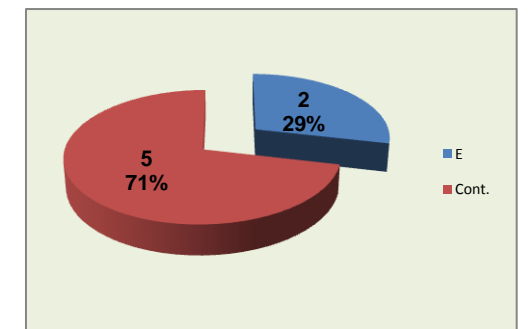

PASSE

Relação da Distribuição

Total de Distribuições	32
Jogo Rápido / Combin.	3 9%
Distribuição Normal	28 88%
Erros de Passe	1 3%

Líbero 1 12

Líbero 2 17