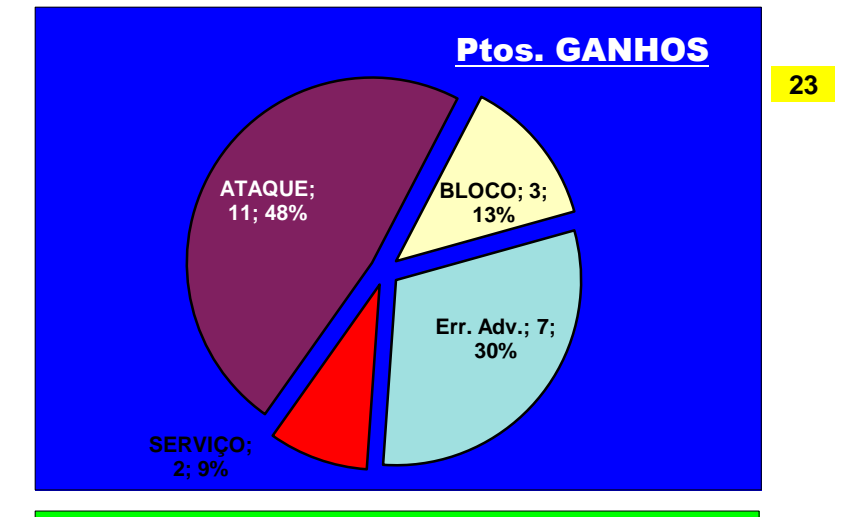

Atletas	ATAQUE											EAsq	EKsc	Ear	Ekr	E.At	E.K				
	K-s/o	C-s/o	E-s/o	K-ral	C-ral	E-ral	Kill	Cont.	Err	S/O	Rally							Atk			
1	3						0	0	0	0	0	0	###	###	###	###	###	###			
2							0	0	0	0	0	0	###	###	###	###	###	###			
4							2	3	0	4	1	5	25	25	100	100	40	40			
5							0	0	0	0	0	0	###	###	###	###	###	###			
6							0	0	0	0	0	0	###	###	###	###	###	###			
7							1	0	0	1	0	1	100	100	###	###	100	100			
8							0	0	0	0	0	0	###	###	###	###	###	###			
9							2	0	0	0	2	2	###	###	100	100	100	100			
10							2	0	0	0	2	2	###	###	100	100	100	100			
14	4	2					8	4	1	12	6	7	12	19	-14	14	-33	0	-26	5,3	
17	4						3	4		5	8	0	6	7	13	33	33	43	43	38	38
							0	0	0	0	0	0	###	###	###	###	###	###	###	###	###
							0	0	0	0	0	0	###	###	###	###	###	###	###	###	###
							0	0	0	0	0	0	###	###	###	###	###	###	###	###	###
St. Tirso	5	11	2	6	12	4	11	23	6	18	22	40	17	28	9,1	27	13	28			

Atletas	BLOCO				Tt.	Ef.
	K	C	E	Tt.		
1					0	###
2					0	###
4			1	1	-100	###
5					0	###
6					0	###
7	1	3		4	25	###
8					0	###
9			1	1	-100	###
10					0	###
14			1	6	17	###
					0	###
					0	###
					0	###
St. Tirso	3	8	3	14	0	

Atletas	DEFESA		
	E	Cont.	Tt.
1			0
2			0
4	3	2	5
5			0
6			0
7	1	3	4
8			0
9	2	4	6
10			0
14	1	4	5
			0
			0
			0
Leixões	12	22	34

Atletas	PASSE		
	E	R/C	Cont.
1			
2			
4			1
5			
6			
7			
8			
9			
10			
14			
St. Tirso	0	3	37

Adversário: **Leixões**
Ef. RECEÇÃO - **1,5** **50,7** %
Ef. SERVIÇO - **2** **51** %
Outros ERROS ADVERSÁRIOS - **5**

5 - Total Kills S-O
22 % - N/ Eficácia de SIDE-OUT
23 - Total Receções