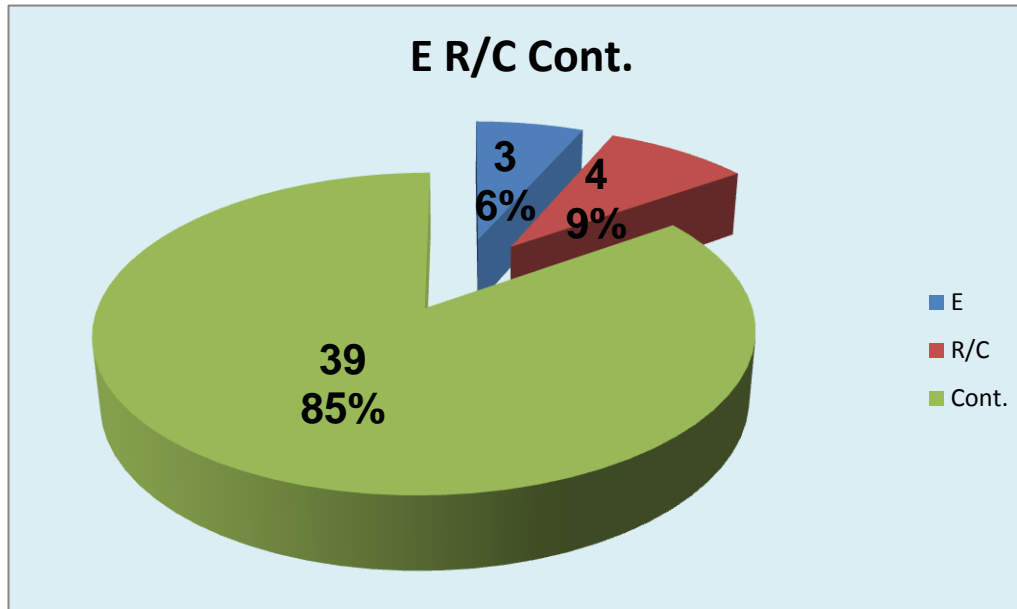

Tt.A.R **30**

21

25

DEFESA

	St. Tirso Team	LÍBEROS Liberos	12 Libero 1	17 Libero 2
Total	36	13	0	13
Erro	10 28%	3 23%	0 #DIV/0!	3 23%
Cont.	26 72%	10 77%	0 #DIV/0!	10 77%

PASSE

Relação da Distribuição

Total de Distribuições	46
Jogo Rápido / Combin.	4 9%
Distribuição Normal	39 85%
Erros de Passe	3 7%