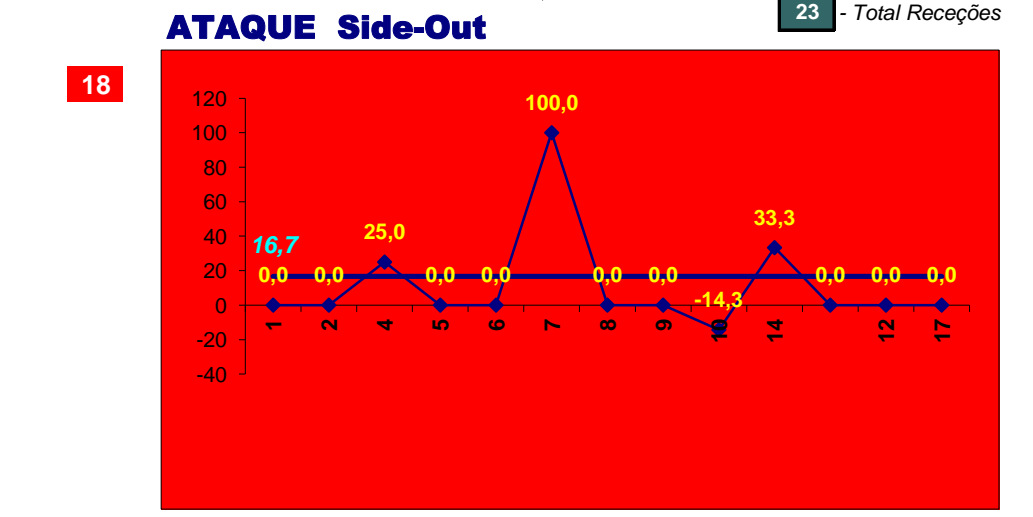

Atletas	ATAQUE											EAsq	EKsc	Ear	Ekr	E.At	E.K				
	K-s/o	C-s/o	E-s/o	K-ral	C-ral	E-ral	Kill	Cont.	Err	S/O	Rally							Atk			
1	3						0	0	0	0	0	0	###	###	###	###	###	###			
2							0	0	0	0	0	0	###	###	###	###	###	###			
4							2	3	0	4	1	5	25	25	100	100	40	40			
5							0	0	0	0	0	0	###	###	###	###	###	###			
6							0	0	0	0	0	0	###	###	###	###	###	###			
7							1	0	0	1	0	1	100	100	###	###	100	100			
8							0	0	0	0	0	0	###	###	###	###	###	###			
9							2	0	0	0	2	2	###	###	100	100	100	100			
10							2	0	0	0	2	2	###	###	100	100	100	100			
14	4	2					8	4	1	12	6	7	12	19	-14	14	-33	0	-26	5,3	
17	4						3	4		5	8	0	6	7	13	33	33	43	43	38	38
							0	0	0	0	0	0	###	###	###	###	###	###	###	###	###
							0	0	0	0	0	0	###	###	###	###	###	###	###	###	###
							0	0	0	0	0	0	###	###	###	###	###	###	###	###	###
St. Tirso	5	11	2	6	12	4	11	23	6	18	22	40	17	28	9,1	27	13	28			

Atletas	BLOCO				Tt.	Ef.
	K	C	E	Tt.		
1					0	###
2					0	###
4			1	1	-100	###
5					0	###
6					0	###
7	1	3		4	25	###
8					0	###
9			1	1	-100	###
10					0	###
14			1	6	17	###
					0	###
					0	###
					0	###
St. Tirso	3	8	3	14	0	

Atletas	DEFESA		
	E	Cont.	Tt.
1			0
2			0
4	3	2	5
5			0
6			0
7	1	3	4
8			0
9	2	4	6
10			0
14	1	4	5
			0
			0
			0
Leixões	12	22	34

Atletas	PASSE		
	E	R/C	Cont.
1			
2			
4			1
5			
6			
7			
8			
9			
10			
14			
St. Tirso	0	3	37

Adversário: **Leixões**
Ef. RECEÇÃO - **1,5** **50,7** %
Ef. SERVIÇO - **2** **51** %
Outros ERROS ADVERSÁRIOS - **5**

5 - Total Kills S-O
22 % - N/ Eficácia de SIDE-OUT
23 - Total Receções