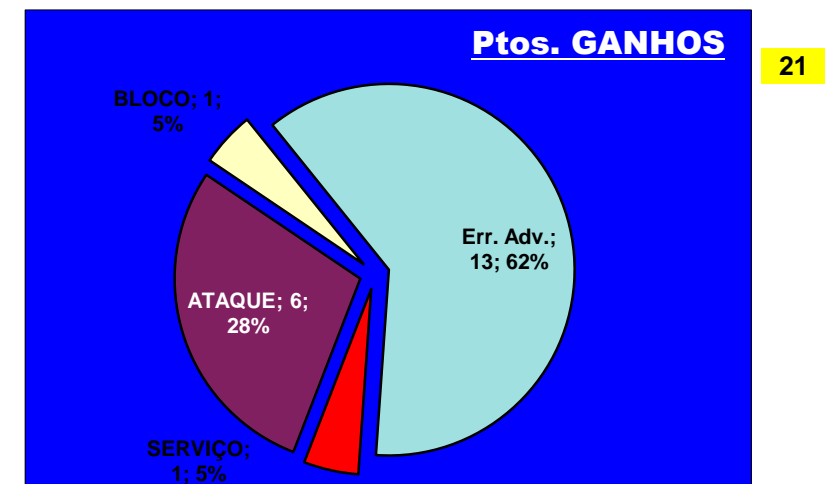

Outros ERROS ADVERSÁRIOS - **8** **3** - Total Kills S-O **16** % - N/ Eficácia de SIDE-OUT **19** - Total Receções

Tt.Serv. **21** **2,1** : Índice (entre 0 e 4)

Tt.A.S/O **15**

Tt.Rec. **19** **1,8** : Índice (entre 0 e 3)

Tt.A.R **30**

21

25

DEFESA

	St. Tirso Team	LÍBEROS Liberos	12 Libero 1	17 Libero 2
Total	36	13	0	13
Erro	10 28%	3 23%	0 #DIV/0!	3 23%
Cont.	26 72%	10 77%	0 #DIV/0!	10 77%

PASSE

Relação da Distribuição

Total de Distribuições	46
Jogo Rápido / Combin.	4 9%
Distribuição Normal	39 85%
Erros de Passe	3 7%