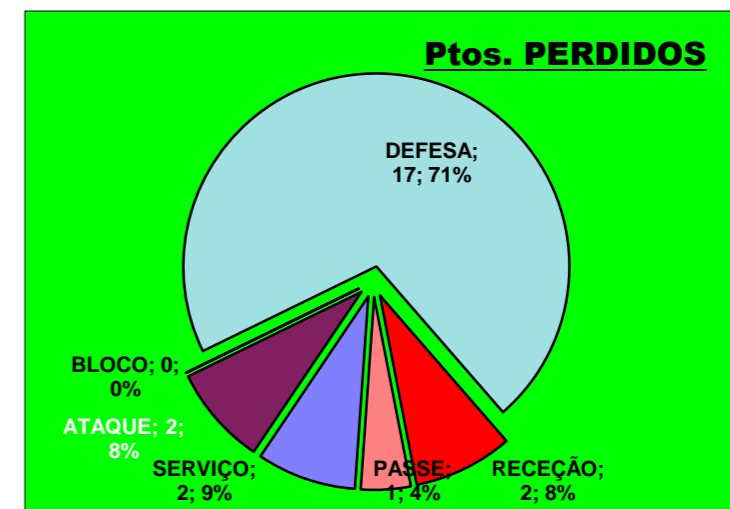

E	R/C	Cont.	
		3	
		1	
		1	
		17	
		1	
		1	
1		1	
1		1	
Braga	1	0	27

Ef. RECEÇÃO - 2 68,0 %

Falhados 5

Ef. SERVIÇO - 2,2 54 %

Outros ERROS ADVERSÁRIOS - 7

4 - Total Kills S-O

21 %

19 - Total Receções

- N/ Eficácia de SIDE-OUT

SERVIÇO

ATAQUE Side-Out

RECEÇÃO

ATAQUE Rally

DEFESA

	Maristas <small>Team</small>	LÍBEROS <small>Liberos</small>	10 <small>Libero 1</small>	12 <small>Libero 2</small>
Total	32	9	1	8
Erro	17 53%	2 22%	1 100%	1 13%
Cont.	15 47%	7 78%	0 0%	7 88%

PASSE

Relação da Distribuição

Total de Distribuições	28
Jogo Rápido / Combin.	0 0%
Distribuição Normal	27 96%
Erros de Passe	1 4%

Libero 1 **10**

Libero 2 **12**

Fase Final 8 - Juniores Femininos 2011-2012

Jogo : **Maristas** x **Braga**

1º. Set

Resultado : **26** - **24**

Duração : **0** m

Resultados Globais

	SERVIÇO			ATAQUE			BLOCO			DEFESA	RECEÇÃO	PASSE
	T	+	-	T	+	-	T	+	-			
1	1	0	1	4	4	0	0	0	0	3	0	0
3	0	0	0	5	4	1	1	1	0	2	0	0
6	0	0	0	1	0	1	0	0	0	0	1	0
7	1	0	1	0	0	0	0	0	0	1	0	0
8	0	0	0	0	0	0	0	0	0	0	0	0
11	1	1	0	0	0	0	0	0	0	3	0	0
13	0	0	0	0	0	0	0	0	0	0	0	0
14	1	1	0	2	2	0	0	0	0	5	0	0
17	1	1	0	0	0	0	0	0	0	1	0	0
0	0	0	0	0	0	0	0	0	0	0	0	0
0	0	0	0	0	0	0	0	0	0	0	0	0
10				0	0	0				1	1	1
12				0	0	0				1	0	0
Maristas	5	3	2	12	10	2	1	1	0	17	2	1