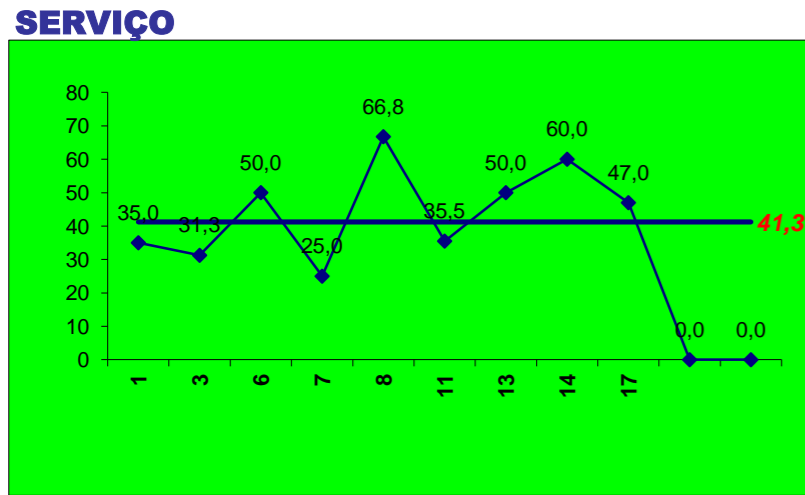

(entre 0 e 3)

Atletas	SERVIÇO					Tt.	Ef.	%
	0	1	2	3	4			
5	3	3	4	0	0	15	1,4	35
1	2	0	1	0	0	4	1,3	31
0	4	3	0	2	0	9	2	50
3	2	1	1	0	0	7	1	25
0	1	0	1	1	0	3	2,7	67
1	7	3	0	1	0	12	1,4	36
0	1	0	1	0	0	2	2	50
0	2	1	0	2	0	5	2,4	60
2	2	1	1	2	0	8	1,9	47
0	0	0	0	0	0	0	###	###
0	0	0	0	0	0	0	###	###
Maristas	12	24	12	9	8	65	1,7	41,3

(entre 0 e 4)

Atletas	ATAQUE															EAsc	Eksc	Ear	Ekr	E.At	E.K
	K-s/o	C-s/o	E-s/o	K-ral	C-ral	E-ral	Kill	Cont.	Err	S/O	Rally	Atk									
3	9	0	0	2	8	2	5	17	2	12	12	24	25	25	0	17	13	21			
4	13	1	0	6	9	2	10	22	3	18	17	35	17	22	24	35	20	29			
0	7	3	0	0	4	0	0	11	3	10	4	14	-30	0	0	0	-21	0			
0	0	0	0	0	1	0	0	1	0	0	1	1	###	###	###	###	0	0			
0	0	0	0	0	0	0	0	0	0	0	0	0	###	###	###	###	###	###			
0	0	0	0	1	0	1	1	0	1	0	2	2	###	###	0	50	0	50			
0	0	0	0	0	0	0	0	0	0	0	0	0	###	###	###	###	###	###			
6	11	1	1	1	8	0	7	19	1	18	9	27	28	33	11	11	22	26			
0	0	0	0	0	1	0	0	1	0	0	1	1	###	###	0	0	0	0			
0	0	0	0	0	0	0	0	0	0	0	0	0	###	###	###	###	###	###			
0	1	0	0	0	1	0	0	2	0	1	1	2	0	0	0	0	0	0			
0	0	0	0	0	0	0	0	0	0	0	0	0	###	###	###	###	###	###			
Maristas	13	41	5	10	32	5	23	73	10	59	47	106	13,6	22	10,6	21	12	22			

Atletas	BLOCO				Tt.	Ef.
	K	C	E	Tt.		
1	2	0	3	0	3	33
1	2	2	5	0	5	-20
0	3	1	4	0	4	-25
0	5	0	5	0	5	0
0	0	0	0	0	0	###
2	4	0	6	0	6	33
0	0	0	0	0	0	###
1	2	1	4	0	4	0
0	3	1	4	0	4	-25
0	0	0	0	0	0	###
0	0	0	0	0	0	###
Maristas	5	21	5	31	0	0

Atletas	DEFESA		
	E	Cont.	Tt.
11	12	23	0
6	2	8	0
4	3	7	0
3	3	6	0
2	1	3	0
7	11	18	0
1	1	2	0
11	2	13	0
0	0	0	0
0	0	0	0
7	4	11	0
1	9	10	0
Maristas	54	49	103

Atletas	PASSE		
	E	R/C	Cont.
0	0	3	0
0	0	3	0
0	0	4	0
0	0	5	0
1	0	7	0
4	0	55	0
0	0	1	0
1	0	4	0
0	0	0	0
0	0	0	0
1	0	6	0
0	0	2	0
Maristas	7	0	94

Adversário **Braga** Ef. RECEÇÃO - 2,0 66,0% Ef. SERVIÇO - 2,2 56,0% Falhados 15

Outros ERROS ADVERSÁRIOS - 18 Total Kills S-O 13 Total Receções 86

65 Total Índice (entre 0 e 4)