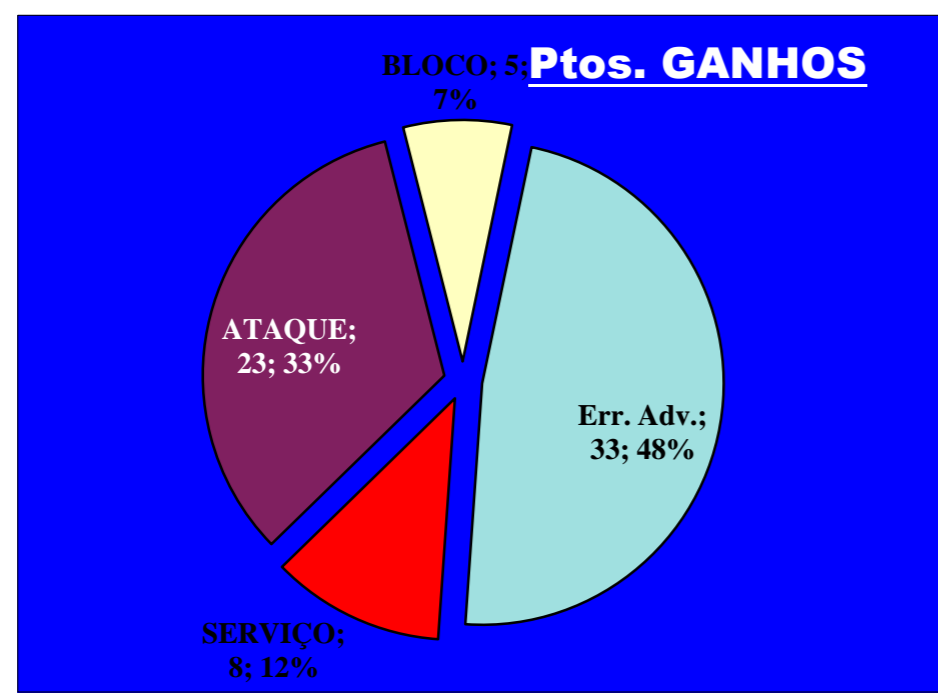

Total		
T	P+	P-
28	6	22
23	11	12
12	2	10
6	0	6
4	1	3
17	4	13
1	0	1
24	10	14
6	2	4
0	0	0
0	0	0
13	0	13
1	0	1
135	36	99

Eficácia Absoluta (%)		
P+	P-	Final
21,4	78,6	-57,1
47,8	52,2	-4,3
16,7	83,3	-66,7
0	100	-100
25	75	-50
23,5	76,5	-52,9
0	100	-100
41,7	58,3	-16,7
33,3	66,7	-33,3
#DIV/0!	#DIV/0!	#DIV/0!
#DIV/0!	#DIV/0!	#DIV/0!
0	100	-100
0	100	-100
26,7	73,3	-46,7

Eficácia Relativa (%)		
P+	P-	Final
16,7	22,2	-11,9
30,6	12,1	-0,7
5,6	10,1	-5,9
0	6,1	-4,4
2,8	3	-1,5
11,1	13,1	-6,7
0	1	-0,7
27,8	14,1	-3
5,6	4	-1,5
0	0	0
0	0	0
0	13,1	-9,6
0	1	-0,7

33 : Erros do Adversário

0 : Pontos "+" Não Reportados

0 : Pontos "-" Não Reportados

PONTOS GANHOS **69**

PONTOS PERDIDOS **99**

69
Total

99
Total

Fase Final 8 - Juniores Femininos 2011-2012

Jogo: **Maristas** x **Braga**