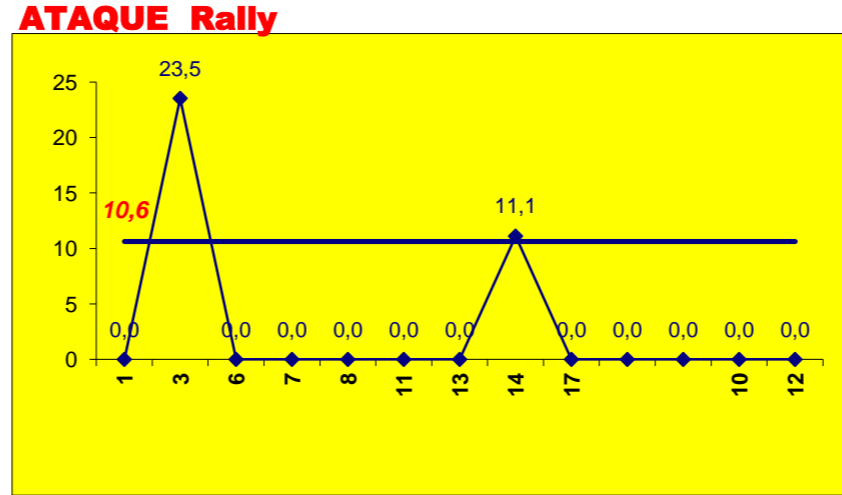

Adversário **Braga** Ef. RECEÇÃO - 2,0 66,0% Ef. SERVIÇO - 2,2 56,0% Falhados 15

Outros ERROS ADVERSÁRIOS - 18 Total Kills S-O 13 Total Receções 86

65 Total Índice (entre 0 e 4)

59 Total

86 Total Índice (entre 0 e 3)