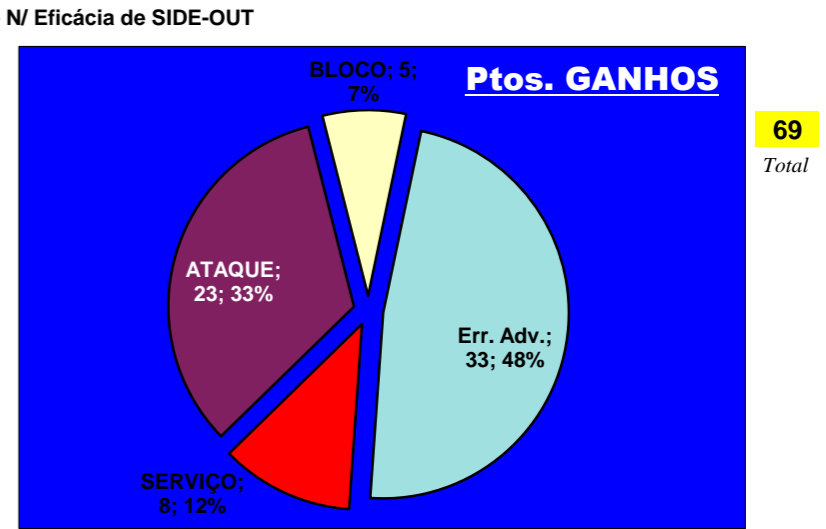

Atletas	DEFESA		
	E	Cont.	Tt.
11	12	23	0
6	2	8	0
4	3	7	0
3	3	6	0
2	1	3	0
7	11	18	0
1	1	2	0
11	2	13	0
0	0	0	0
0	0	0	0
7	4	11	0
1	9	10	0
Maristas	54	49	103

Atletas	PASSE		
	E	R/C	Cont.
0	0	3	0
0	0	3	0
0	0	4	0
0	0	5	0
1	0	7	0
4	0	55	0
0	0	1	0
1	0	4	0
0	0	0	0
0	0	0	0
1	0	6	0
0	0	2	0
Maristas	7	0	94

Adversário **Braga** Ef. RECEÇÃO - 2,0 66,0% Ef. SERVIÇO - 2,2 56,0% Falhados 15

Outros ERROS ADVERSÁRIOS - 18 Total Kills S-O 13 Total Receções 86

65 Total Índice (entre 0 e 4)

59 Total

86 Total Índice (entre 0 e 3)

47 Total

69 Total

99 Total

DEFESA

	Maristas Team	LÍBEROS Liberos	10 Libero 1	12 Libero 2
Total	103	21	11	10
Erro	54 52%	8 38%	7 64%	1 10%
Cont.	49 48%	13 62%	4 36%	9 90%

Maristas

LÍBEROS

Libero 1 10

Libero 2 12

PASSE

Relação da Distribuição

Total de Distribuições	101
Jogo Rápido / Combin.	0 0%
Distribuição Normal	94 93%
Erros de Passe	7 7%

Fase Final 8 - Juniores Femininos 2011-2012

Jogo : **Maristas** x **Braga**