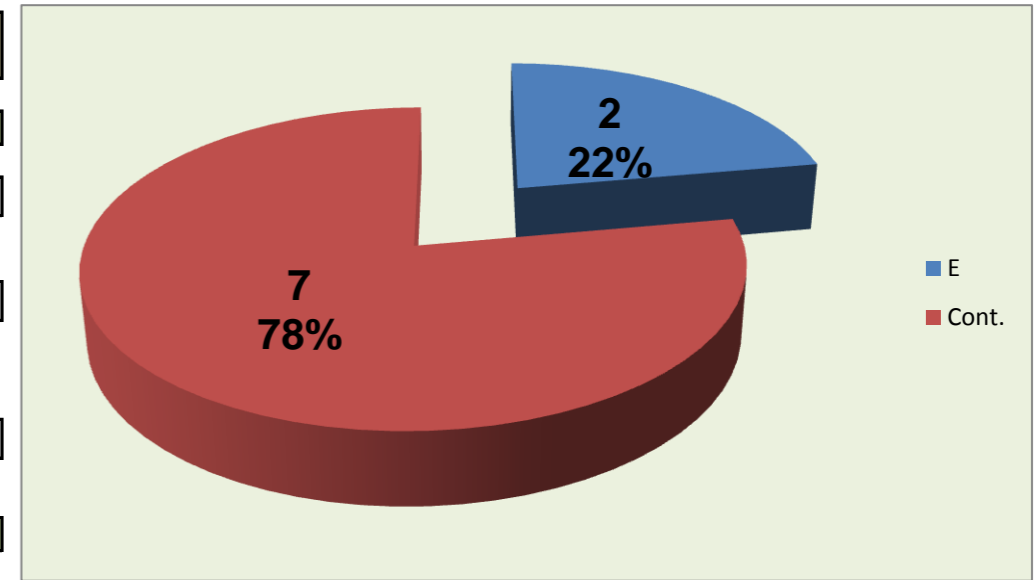

- N/ Eficácia de SIDE-OUT

SERVIÇO

ATAQUE Side-Out

RECEÇÃO

ATAQUE Rally

DEFESA

	Maristas <small>Team</small>	LÍBEROS <small>Liberos</small>	10 <small>Libero 1</small>	12 <small>Libero 2</small>
Total	32	9	1	8
Erro	17 53%	2 22%	1 100%	1 13%
Cont.	15 47%	7 78%	0 0%	7 88%