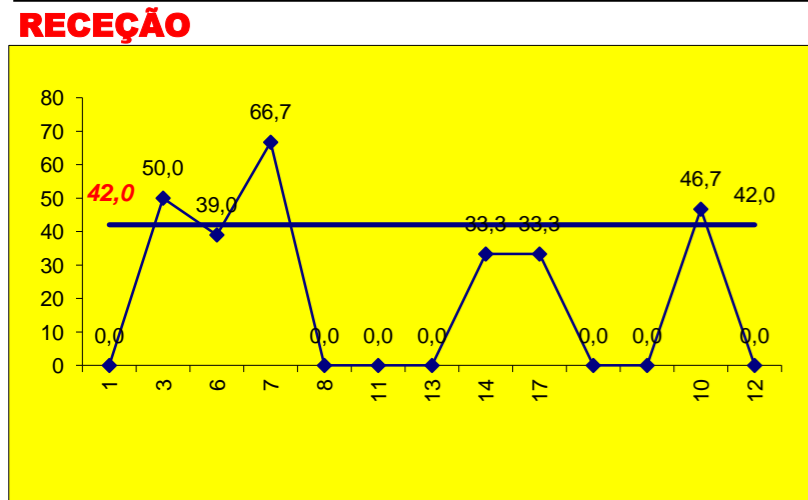

Tt.Rec. **27**
1,3 : Índice (entre 0 e 3)