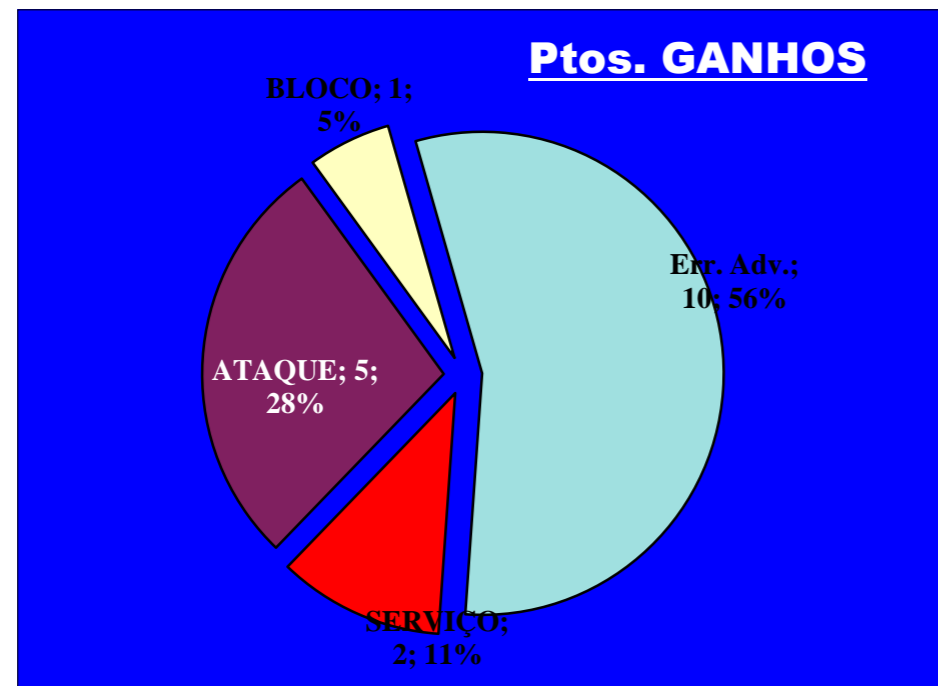

Eficácia Relativa (%)		
P+	P-	Final
0	32	-24,2
37,5	12	0
0	0	0
0	8	-6,1
12,5	4	0
12,5	16	-9,1
0	4	-3
37,5	4	6,1
0	8	-6,1
0	0	0
0	0	0
0	12	-9,1
0	0	0
100%	100%	

10 : Erros do Adversário

0 : Pontos "+" Não Reportados

0 : Pontos "-" Não Reportados

PONTOS GANHOS - **18**

PONTOS PERDIDOS - **25**

18

25

DEFESA

	Maristas Team	LÍBEROS Liberos	10 Libero 1	12 Libero 2
Total	28	7	6	1
Erro	15 54%	3 43%	3 50%	0 0%
Cont.	13 46%	4 57%	3 50%	1 100%