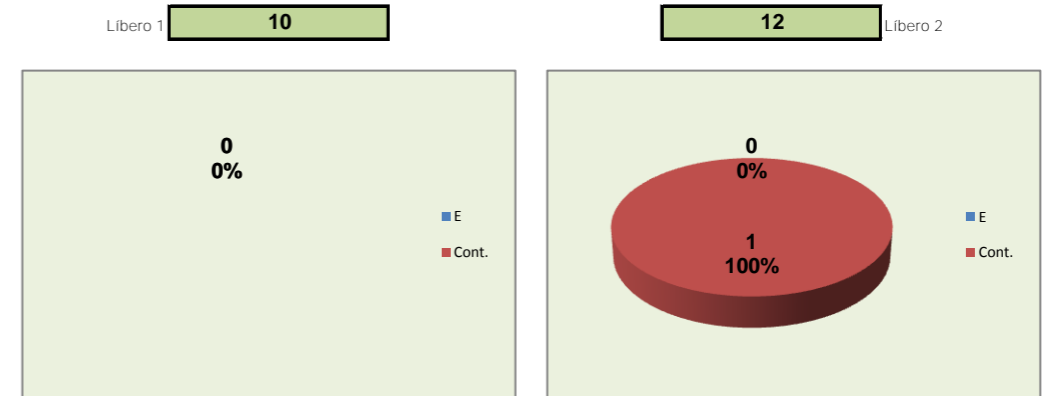

DEFESA

	Maristas Team	LÍBEROS Liberos	10 Libero 1	12 Libero 2
Total	23	1	0	1
Erro	9 39%	0 0%	0 #DIV/0!	0 0%
Cont.	14 61%	1 100%	0 #DIV/0!	1 100%

PASSE

Relação da Distribuição

Total de Distribuições	24
Jogo Rápido / Combin.	0 0%
Distribuição Normal	22 92%
Erros de Passe	2 8%