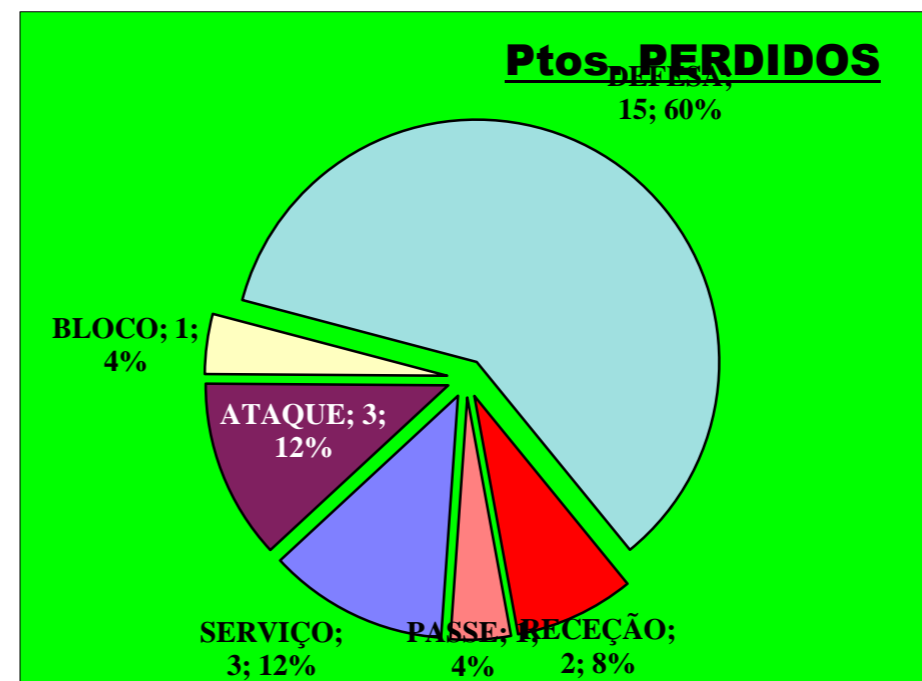

Eficácia Relativa (%)		
P+	P-	Final
28,6	32	-18,8
14,3	20	-12,5
28,6	12	-3,1
0	4	-3,1
0	0	0
14,3	4	0
0	0	0
0	8	-6,3
14,3	4	0
0	0	0
0	0	0
0	16	-12,5
0	0	0

- 9** : Erros do Adversário
- 0** : Pontos "+" Não Reportados
- 0** : Pontos "-" Não Reportados

PONTOS GANHOS - **16**

PONTOS PERDIDOS - **25**

16

25