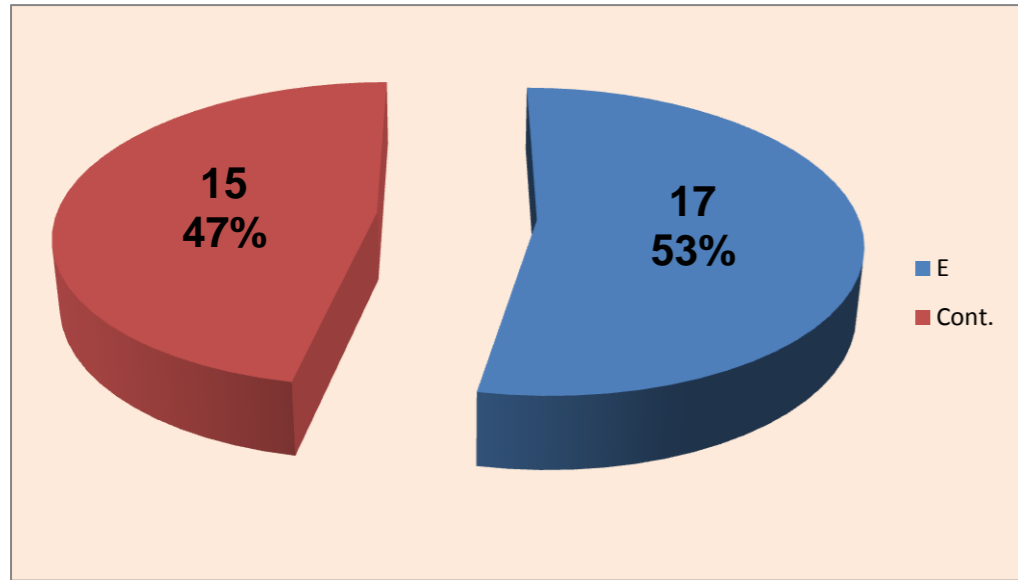

- N/ Eficácia de SIDE-OUT

SERVIÇO

ATAQUE Side-Out

RECEÇÃO

ATAQUE Rally

DEFESA

	Maristas <small>Team</small>	LÍBEROS <small>Liberos</small>	10 <small>Libero 1</small>	12 <small>Libero 2</small>
Total	32	9	1	8
Erro	17 53%	2 22%	1 100%	1 13%
Cont.	15 47%	7 78%	0 0%	7 88%