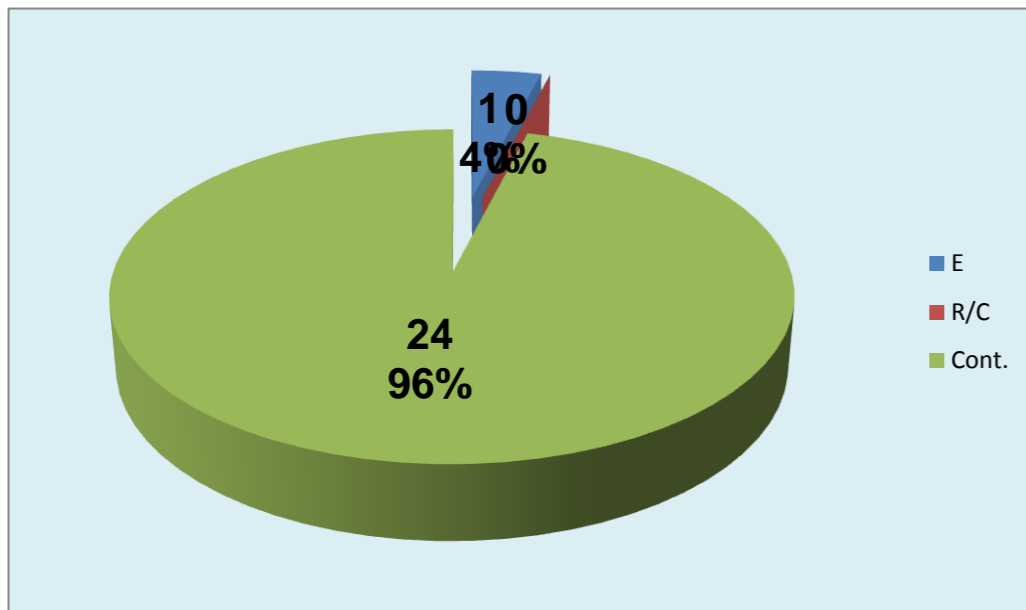

DEFESA

	Maristas Team	LÍBEROS Liberos	10 Libero 1	12 Libero 2
Total	28	7	6	1
Erro	15 54%	3 43%	3 50%	0 0%
Cont.	13 46%	4 57%	3 50%	1 100%

Maristas LIBEROS

PASSE

Relação da Distribuição

Total de Distribuições	25
Jogo Rápido / Combin.	0 0%
Distribuição Normal	24 96%
Erros de Passe	1 4%