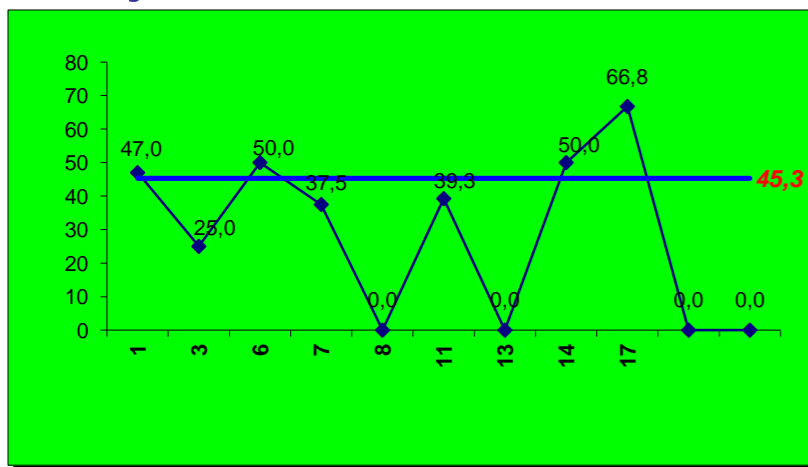

Data - 26-05-2012 Hora - 19h30 Local - Odivelas - Pav.Multi
Prova - Camp. Nac. Juniores Fem. - Final 8

1º. Set

Resultado: 26 - 24

Duração: m

RECEÇÃO

SERVIÇO

ATAQUE

BLOCO

DEFESA

PASSE

Atletas	0	1	2	3	Tt.	Ef.	%
1		2		1	3	1,7	55,7
3			5		5	1	33,3
6	1	2	1	1	5	1,4	46,7
7					0	###	###
8					0	###	###
11		1	1		2	1,5	50,0
13					0	###	###
14					0	###	###
17			1		1	2	66,7
					0	###	###
					0	###	###
10	1	2			3	0,7	22,3
12					0	###	###
Maristas	2	12	3	2	19	1,3	42,0 %

Atletas	0	1	2	3	4	Tt.	Ef.	%
1		2	2	3		8	1,9	47
3		1				1	1	25
6			1			1	2	50
7	1	1	1	1		4	1,5	38
8						0	###	###
11		5	1		1	7	1,6	39
13						0	###	###
14	2					3	2	50
17	1		1	1		3	2,7	67
						0	###	###
						0	###	###
						0	###	###
						0	###	###
Braga	2	12	5	5	3	27	1,8	45 %

K-s/o	C-s/o	E-s/o	K-ral	C-ral	E-ral	Kill	Cont.	Err	S/O	Rally	Atk	EAsc	EKsc	Ear	Ekr	E.At	E.K
2	2		2	6		4	8	0	4	8	12	50	50	25	25	33	33
2	1		4	1		4	3	1	3	5	8	-33	0	80	80	38	50
		1				0	0	1	1	0	1	-100	0	###	###	-100	0
						0	0	0	0	0	0	###	###	###	###	###	###
						0	0	0	0	0	0	###	###	###	###	###	###
						0	0	0	0	0	0	###	###	###	###	###	###
						0	0	0	0	0	0	###	###	###	###	###	###
2	2			2		2	4	0	4	2	6	50	50	0	0	33	33
				1		0	1	0	0	1	1	###	###	0	0	0	0
						0	0	0	0	0	0	###	###	###	###	###	###
						0	0	0	0	0	0	###	###	###	###	###	###
						0	0	0	0	0	0	###	###	###	###	###	###
						0	0	0	0	0	0	###	###	###	###	###	###
						0	0	0	0	0	0	###	###	###	###	###	###
1						0	1	0	1	0	1	0	0	###	###	0	0
						0	0	0	0	0	0	###	###	###	###	###	###
Maristas	4	7	2	6	10	0	10	17	2	13	16	28	28	38	38	29	36

K	C	E	Tt.	Ef.	
			0	###	
1			1	100	
			0	###	
2			2	0	
			0	###	
			0	###	
1			1	0	
2			2	0	
			0	###	
			0	###	
Braga	1	5	0	6	17

E	Cont.	Tt.	
3	2	5	
2	1	3	
	1	1	
1		1	
		0	
3	4	7	
		0	
5		5	
1		1	
		0	
1		1	
1	7	8	
Braga	17	15	32

E	R/C	Cont.	
		3	
		1	
		1	
		17	
		1	
		1	
1		1	
1		1	
Braga	1	0	27

Ef. RECEÇÃO - 2 68,0 %

Falhados 5

Ef. SERVIÇO - 2,2 54 %

Outros ERROS ADVERSÁRIOS - 7

4 - Total Kills S-O

21 %

19 - Total Receções

- N/ Eficácia de SIDE-OUT

SERVIÇO