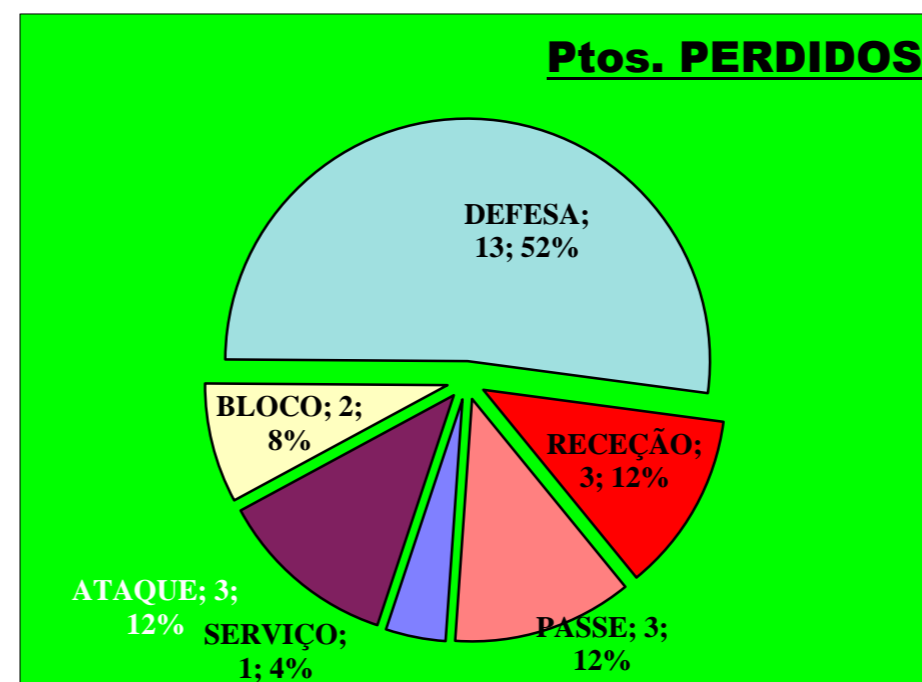

Eficácia Relativa (%)		
P+	P-	Final
0	8	-6,3
28,6	4	3,1
0	20	-15,6
0	4	-3,1
0	8	-6,3
14,3	20	-12,5
0	0	0
57,1	24	-6,3
0	0	0
0	0	0
0	0	0
0	12	-9,4
0	0	0

Pontos de Ataque

2 : Erros do Adversário

0 : Pontos "+" Não Reportados

0 : Pontos "-" Não Reportados

PONTOS GANHOS **9**

PONTOS PERDIDOS **25**

9

25

DEFESA

	Maristas Team	LÍBEROS Liberos	10 Libero 1	12 Libero 2
Total	23	1	0	1
Erro	9 39%	0 0%	0 #DIV/0!	0 0%
Cont.	14 61%	1 100%	0 #DIV/0!	1 100%