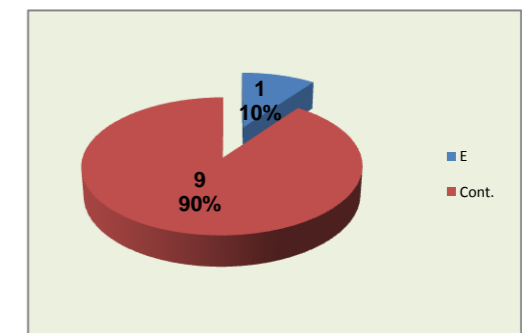

47 Total

69 Total

99 Total

DEFESA

	Maristas Team	LÍBEROS Liberos	10 Libero 1	12 Libero 2
Total	103	21	11	10
Erro	54 52%	8 38%	7 64%	1 10%
Cont.	49 48%	13 62%	4 36%	9 90%

Maristas

LÍBEROS

Libero 1 10

Libero 2 12

PASSE

Relação da Distribuição

Total de Distribuições	101
Jogo Rápido / Combin.	0 0%
Distribuição Normal	94 93%
Erros de Passe	7 7%

Fase Final 8 - Juniores Femininos 2011-2012

Jogo : **Maristas** x **Braga**