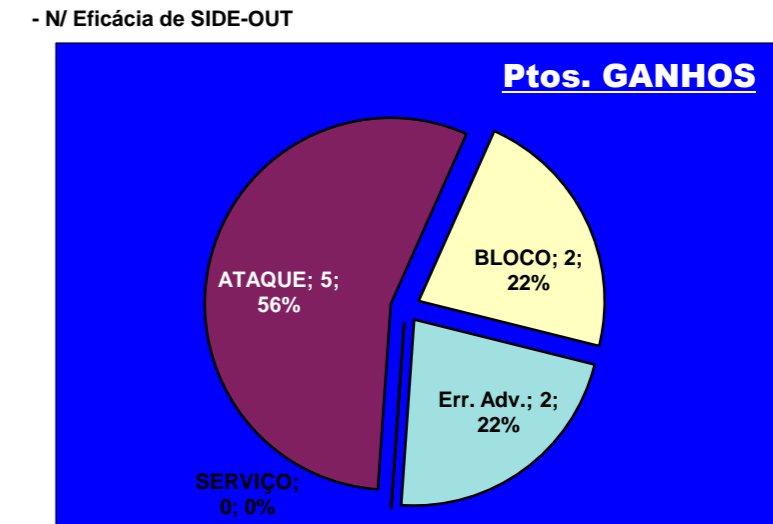

PASSE		
E	R/C	Cont.
		2
		3
1		4
2		8
Braga	3	0

Adversário **Braga** Ef. RECEÇÃO - **2,8 94,3** % Ef. SERVIÇO - **2,6 66** %

Outros ERROS ADVERSÁRIOS - **1** **4** - Total Kills S-O **15** % **27** - Total Receções

Tt.Serv. **7**
1 : Índice (entre 0 e 4)

Tt.A.S/O **17**

Tt.Rec. **27**
1,3 : Índice (entre 0 e 3)

Tt.A.R **10**

9

25

DEFESA

	Maristas Team	LIBEROS	
		Liberos	Liberos
		Líbero 1	Líbero 2
Total	20	4	0
Erro	13 65%	3 75%	0 #DIV/0!
Cont.	7 35%	1 25%	0 #DIV/0!

PASSE

Relação da Distribuição

Total de Distribuições	24
Jogo Rápido / Combin.	0 0%
Distribuição Normal	21 88%
Erros de Passe	3 13%

Líbero 1 10

Líbero 2 12

Fase Final 8 - Juniores Femininos 2011-2012

Jogo : **Maristas** x **Braga**

2º. Set

Resultado : **9** - **25**

Duração : **0** m

Resultados Globais

	SERVIÇO			ATAQUE			BLOCO			DEFESA	RECEÇÃO	PASSE
	T	+	-	T	+	-	T	+	-			
1	0	0	0	0	0	0	0	0	0	2	0	
3	0	0	0	2	2	0	0	0	1	0	0	
6	0	0	0	1	0	1	1	0	2	1	0	
7	1	0	1	0	0	0	0	0	0	0	0	
8	0	0	0	0	0	0	0	0	1	0	1	
11	0	0	0	1	0	1	1	1	2	0	2	
13	0	0	0	0	0	0	0	0	0	0	0	
14	0	0	0	4	3	1	2	1	4	0	0	
17	0	0	0	0	0	0	0	0	0	0	0	
0	0	0	0	0	0	0	0	0	0	0	0	
0	0	0	0	0	0	0	0	0	0	0	0	
10				0	0	0			3	0	0	
12				0	0	0			0	0	0	
Maristas	1	0	1	8	5	3	4	2	2	13	3	