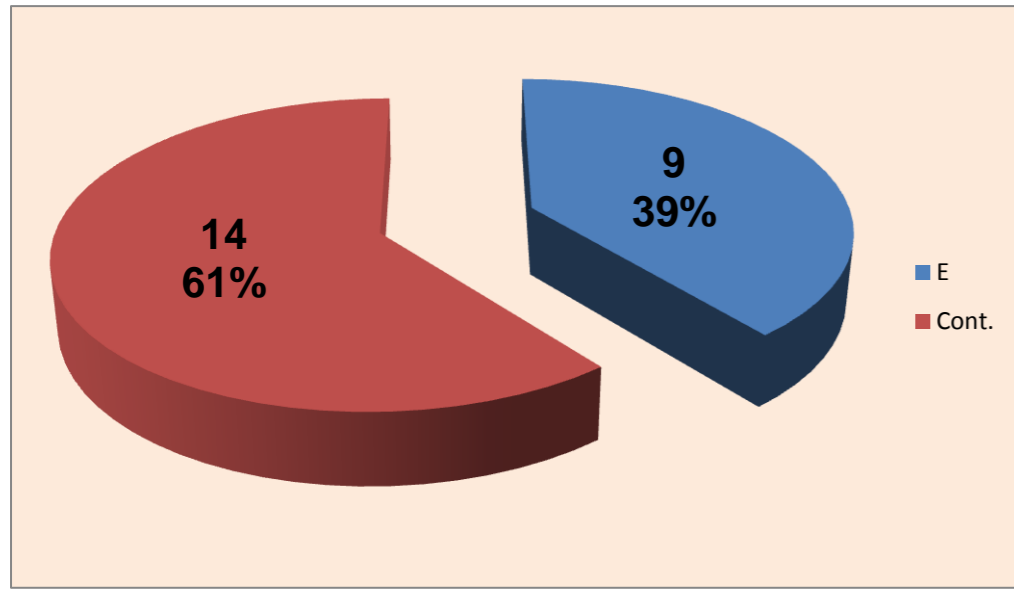

0 : Pontos "-" Não Reportados

PONTOS GANHOS **9**

PONTOS PERDIDOS **25**

9

25

DEFESA

	Maristas Team	LÍBEROS Liberos	10 Libero 1	12 Libero 2
Total	23	1	0	1
Erro	9 39%	0 0%	0 #DIV/0!	0 0%
Cont.	14 61%	1 100%	0 #DIV/0!	1 100%