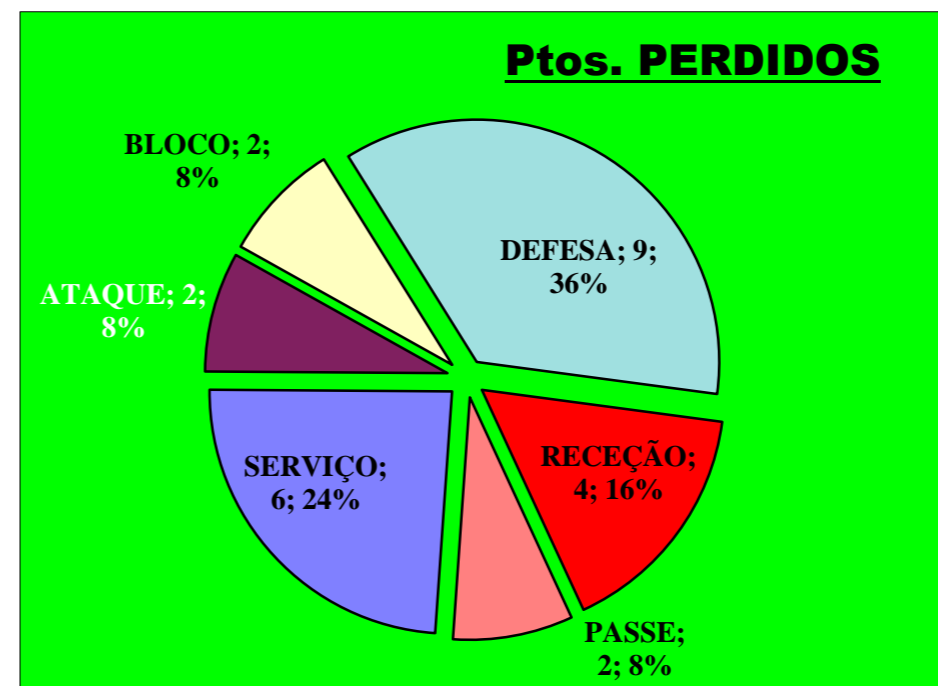

Eficácia Relativa (%)		
P+	P-	Final
0	32	-24,2
37,5	12	0
0	0	0
0	8	-6,1
12,5	4	0
12,5	16	-9,1
0	4	-3
37,5	4	6,1
0	8	-6,1
0	0	0
0	0	0
0	12	-9,1
0	0	0
100%	100%	

10 : Erros do Adversário

0 : Pontos "+" Não Reportados

0 : Pontos "-" Não Reportados

PONTOS GANHOS - **18**

PONTOS PERDIDOS - **25**

18

25

DEFESA

	Maristas Team	LÍBEROS Liberos	10 Libero 1	12 Libero 2
Total	28	7	6	1
Erro	15 54%	3 43%	3 50%	0 0%
Cont.	13 46%	4 57%	3 50%	1 100%