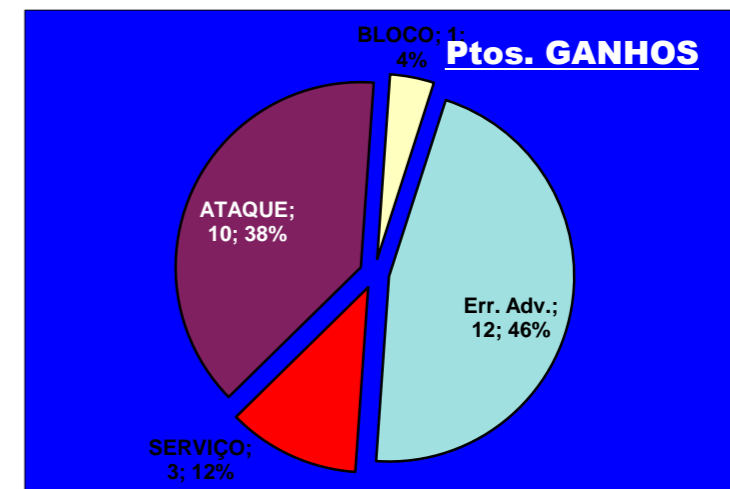

E	R/C	Cont.	
		3	
		1	
		1	
		17	
		1	
		1	
1		1	
1		1	
Braga	1	0	27

Ef. RECEÇÃO - 2 68,0 %

Falhados 5

Ef. SERVIÇO - 2,2 54 %

Outros ERROS ADVERSÁRIOS - 7

4 - Total Kills S-O

21 %

19 - Total Receções

- N/ Eficácia de SIDE-OUT

SERVIÇO

ATAQUE Side-Out

RECEÇÃO

ATAQUE Rally

DEFESA

	Maristas <small>Team</small>	LÍBEROS <small>Liberos</small>	10 <small>Libero 1</small>	12 <small>Libero 2</small>
Total	32	9	1	8
Erro	17 53%	2 22%	1 100%	1 13%
Cont.	15 47%	7 78%	0 0%	7 88%

PASSE

Relação da Distribuição

Total de Distribuições	28
Jogo Rápido / Combin.	0 0%
Distribuição Normal	27 96%
Erros de Passe	1 4%

Libero 1 **10**

Libero 2 **12**

Fase Final 8 - Juniores Femininos 2011-2012

Jogo : **Maristas** x **Braga**

1º. Set

Resultado : **26** - **24**

Duração : **0** m

Resultados Globais

	SERVIÇO			ATAQUE			BLOCO			DEFESA	RECEÇÃO	PASSE
	T	+	-	T	+	-	T	+	-			
1	1	0	1	4	4	0	0	0	0	3	0	0
3	0	0	0	5	4	1	1	1	0	2	0	0
6	0	0	0	1	0	1	0	0	0	0	1	0
7	1	0	1	0	0	0	0	0	0	1	0	0
8	0	0	0	0	0	0	0	0	0	0	0	0
11	1	1	0	0	0	0	0	0	0	3	0	0
13	0	0	0	0	0	0	0	0	0	0	0	0
14	1	1	0	2	2	0	0	0	0	5	0	0
17	1	1	0	0	0	0	0	0	0	1	0	0
0	0	0	0	0	0	0	0	0	0	0	0	0
0	0	0	0	0	0	0	0	0	0	0	0	0
10				0	0	0				1	1	1
12				0	0	0				1	0	0
Maristas	5	3	2	12	10	2	1	1	0	17	2	1