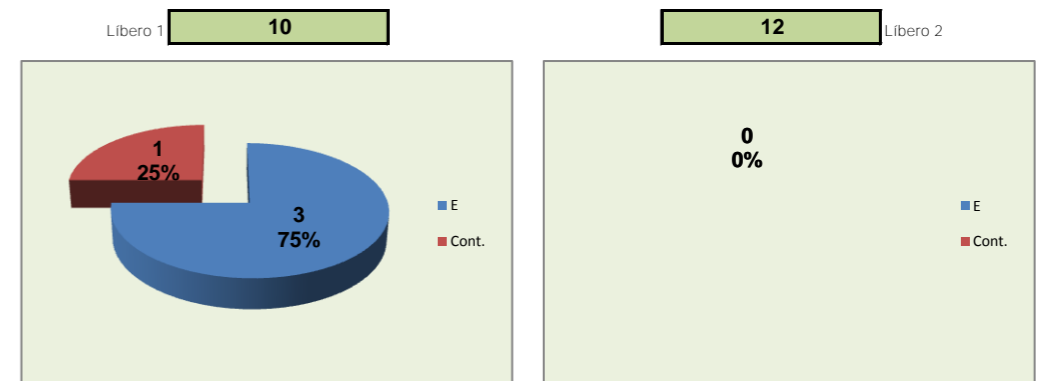

Líbero 1 10

Líbero 2 12