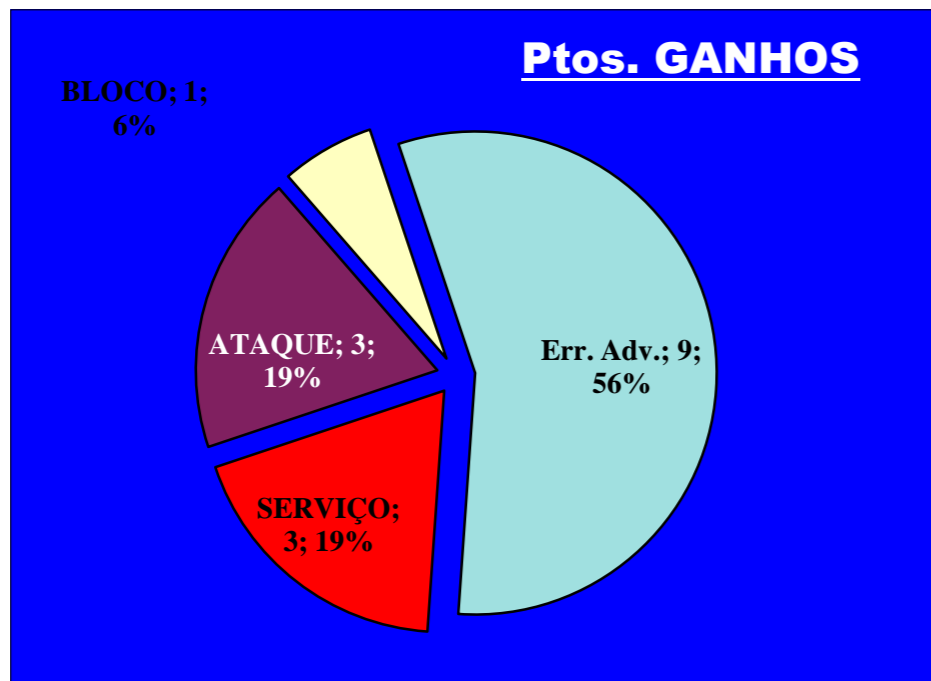

Fase Final 8 - Juniores Femininos 2011-2012

Jogo : **Maristas** x **Braga**

4º. Set

Resultado : **16** - **25**

Duração : **0** m

Resultados Globais

	SERVIÇO			ATAQUE			BLOCO			DEFESA	RECEÇÃO	PASSE
	T	+	-	T	+	-	T	+	-			
1	2	0	2	2	1	1	1	1	0	4	1	0
3	0	0	0	2	1	1	1	0	1	3	0	0
6	2	2	0	1	0	1	0	0	0	2	0	0
7	0	0	0	0	0	0	0	0	0	1	0	0
8	0	0	0	0	0	0	0	0	0	0	0	0
11	0	0	0	1	1	0	0	0	0	0	0	1
13	0	0	0	0	0	0	0	0	0	0	0	0
14	0	0	0	0	0	0	0	0	0	2	0	0
17	2	1	1	0	0	0	0	0	0	0	0	0
0	0	0	0	0	0	0	0	0	0	0	0	0
0	0	0	0	0	0	0	0	0	0	0	0	0
10				0	0	0				3	1	0
12				0	0	0				0	0	0
Maristas	6	3	3	6	3	3	2	1	1	15	2	1

Total		
T	P+	P-
10	2	8
6	1	5
5	2	3
1	0	1
0	0	0
2	1	1
0	0	0
2	0	2
2	1	1
0	0	0
0	0	0
4	0	4
0	0	0
32	7	25

Eficácia Absoluta (%)		
P+	P-	Final
20	80	-60
16,7	83,3	-66,7
40	60	-20
0	100	-100
#DIV/0!	#DIV/0!	#DIV/0!
50	50	0
#DIV/0!	#DIV/0!	#DIV/0!
0	100	-100
50	50	0
#DIV/0!	#DIV/0!	#DIV/0!
#DIV/0!	#DIV/0!	#DIV/0!
0	100	-100
#DIV/0!	#DIV/0!	#DIV/0!
21,9	78,1	-56,3

Eficácia Relativa (%)		
P+	P-	Final
28,6	32	-18,8
14,3	20	-12,5
28,6	12	-3,1
0	4	-3,1
0	0	0
14,3	4	0
0	0	0
0	8	-6,3
14,3	4	0
0	0	0
0	0	0
0	16	-12,5
0	0	0

- **9** : Erros do Adversário
- **0** : Pontos "+" Não Reportados
- **0** : Pontos "-" Não Reportados

PONTOS GANHOS - **16**

PONTOS PERDIDOS - **25**

16

25