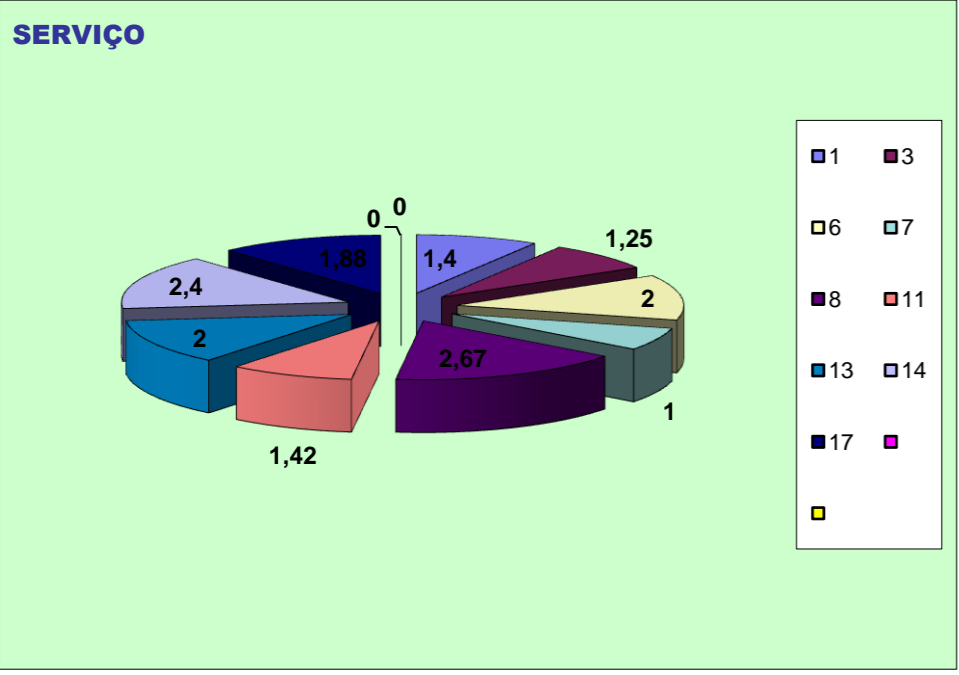

Adversário **Braga** Ef. RECEÇÃO - 2,0 66,0% Ef. SERVIÇO - 2,2 56,0% Falhados 15

Outros ERROS ADVERSÁRIOS - 18 Total Kills S-O 13 Total Receções 86

65 Total Índice (entre 0 e 4)

59 Total

86 Total Índice (entre 0 e 3)

47 Total

69 Total

99 Total

DEFESA

	Maristas Team	LÍBEROS Liberos	10 Libero 1	12 Libero 2
Total	103	21	11	10
Erro	54 52%	8 38%	7 64%	1 10%
Cont.	49 48%	13 62%	4 36%	9 90%

Maristas

LÍBEROS

Libero 1 10