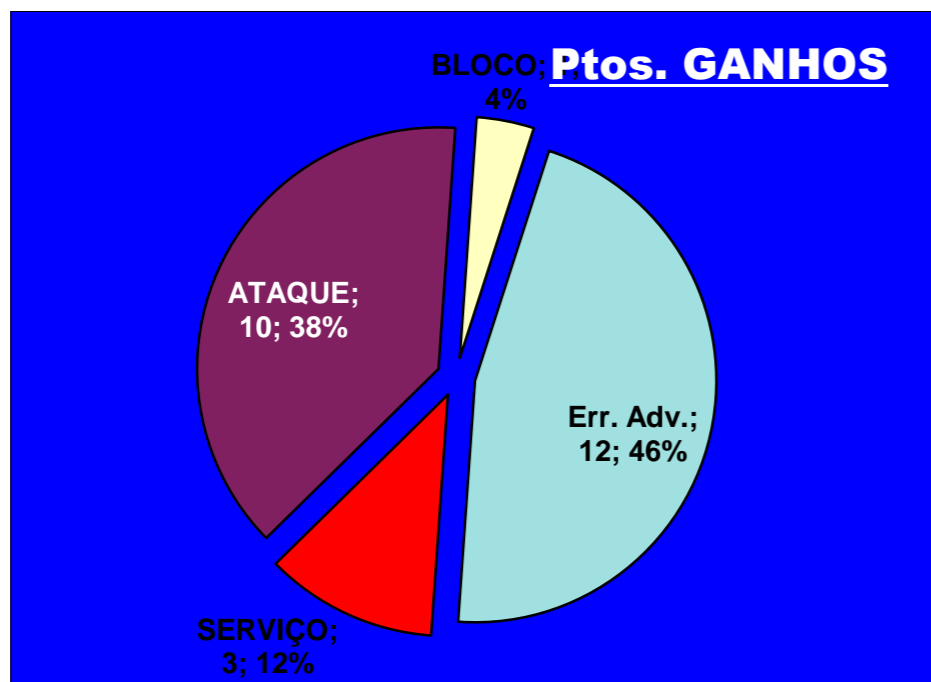

Jogo : **Maristas** x **Braga**

1º. Set

Resultado : **26** - **24**

Duração : **0** m

Resultados Globais

	SERVIÇO			ATAQUE			BLOCO			DEFESA	RECEÇÃO	PASSE
	T	+	-	T	+	-	T	+	-			
1	1	0	1	4	4	0	0	0	0	3	0	0
3	0	0	0	5	4	1	1	1	0	2	0	0
6	0	0	0	1	0	1	0	0	0	0	1	0
7	1	0	1	0	0	0	0	0	0	1	0	0
8	0	0	0	0	0	0	0	0	0	0	0	0
11	1	1	0	0	0	0	0	0	0	3	0	0
13	0	0	0	0	0	0	0	0	0	0	0	0
14	1	1	0	2	2	0	0	0	0	5	0	0
17	1	1	0	0	0	0	0	0	0	1	0	0
0	0	0	0	0	0	0	0	0	0	0	0	0
0	0	0	0	0	0	0	0	0	0	0	0	0
10				0	0	0				1	1	1
12				0	0	0				1	0	0
Maristas	5	3	2	12	10	2	1	1	0	17	2	1

Total		
T	P+	P-
8	4	4
8	5	3
2	0	2
2	0	2
0	0	0
4	1	3
0	0	0
8	3	5
2	1	1
0	0	0
0	0	0
3	0	3
1	0	1
38	14	24

Eficácia Absoluta (%)		
P+	P-	Final
50	50	0
62,5	37,5	25
0	100	-100
0	100	-100
#DIV/0!	#DIV/0!	#DIV/0!
25	75	-50
#DIV/0!	#DIV/0!	#DIV/0!
37,5	62,5	-25
50	50	0
#DIV/0!	#DIV/0!	#DIV/0!
#DIV/0!	#DIV/0!	#DIV/0!
0	100	-100
0	100	-100
36,8	63,2	-26,3

Eficácia Relativa (%)		
P+	P-	Final
28,6	16,7	0
35,7	12,5	5,3
0	8,3	-5,3
0	8,3	-5,3
0	0	0
7,1	12,5	-5,3
0	0	0
21,4	20,8	-5,3
7,1	4,2	0
0	0	0
0	0	0
0	12,5	-7,9
0	4,2	-2,6

12 : Erros do Adversário

0 : Pontos "+" Não Reportados

0 : Pontos "-" Não Reportados

PONTOS GANHOS **26**

PONTOS PERDIDOS **24**

26

24

Fase Final 8 - Juniores Femininos 2011-2012

Jogo: **Maristas** x **Braga**

2º. Set