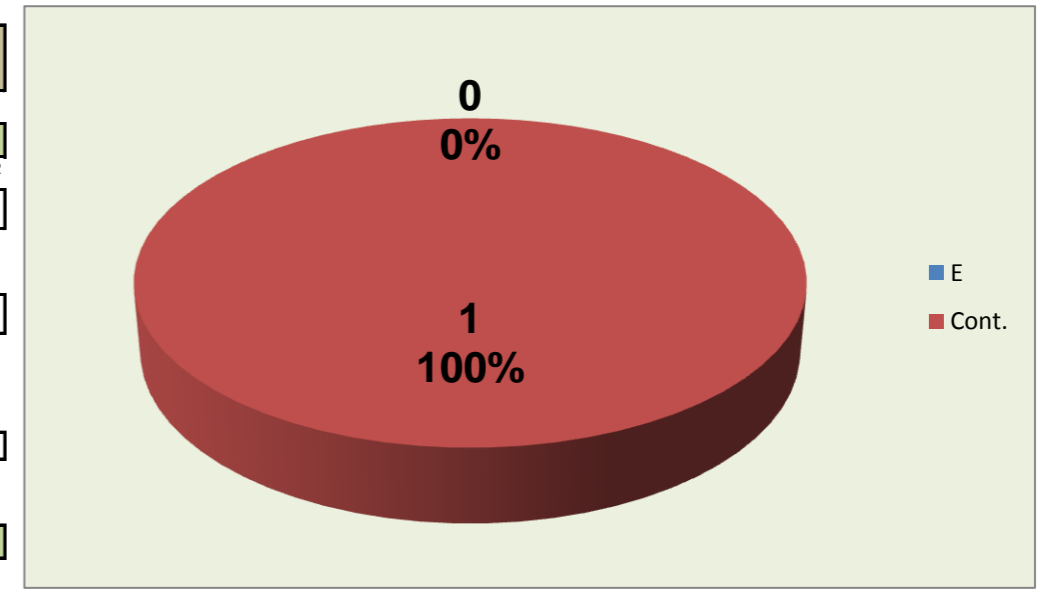

0 : Pontos "-" Não Reportados

PONTOS GANHOS **9**

PONTOS PERDIDOS **25**

9

25

DEFESA

	Maristas Team	LÍBEROS Liberos	10 Libero 1	12 Libero 2
Total	23	1	0	1
Erro	9 39%	0 0%	0 #DIV/0!	0 0%
Cont.	14 61%	1 100%	0 #DIV/0!	1 100%