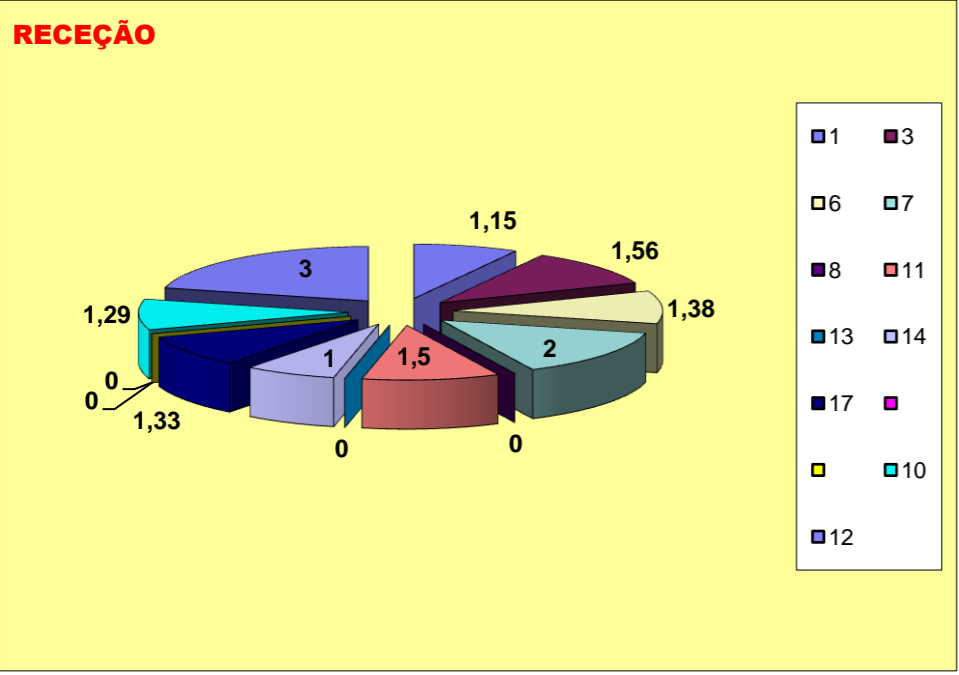

Adversário **Braga** Ef. RECEÇÃO - 2,0 66,0% Ef. SERVIÇO - 2,2 56,0% Falhados 15

Outros ERROS ADVERSÁRIOS - 18 Total Kills S-O 13 Total Receções 86

65 Total Índice (entre 0 e 4)

59 Total

86 Total Índice (entre 0 e 3)

47 Total

69 Total

99 Total

DEFESA

	Maristas Team	LÍBEROS Liberos	10 Libero 1	12 Libero 2
Total	103	21	11	10
Erro	54 52%	8 38%	7 64%	1 10%
Cont.	49 48%	13 62%	4 36%	9 90%

Maristas

LÍBEROS

Libero 1 10