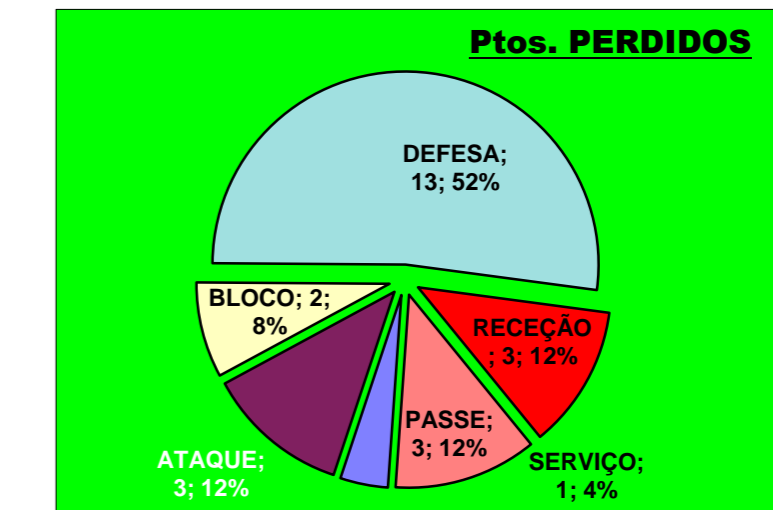

Tt.Serv. **7**
1 : Índice (entre 0 e 4)

Tt.A.S/O **17**

Tt.Rec. **27**
1,3 : Índice (entre 0 e 3)

Tt.A.R **10**

9

25

DEFESA

	Maristas Team	LIBEROS	
		Liberos	Liberos
		Líbero 1	Líbero 2
Total	20	4	0
Erro	13 65%	3 75%	0 #DIV/0!
Cont.	7 35%	1 25%	0 #DIV/0!

PASSE

Relação da Distribuição

Total de Distribuições	24
Jogo Rápido / Combin.	0 0%
Distribuição Normal	21 88%
Erros de Passe	3 13%

Líbero 1 10

Líbero 2 12

Fase Final 8 - Juniores Femininos 2011-2012

Jogo : **Maristas** x **Braga**

2º. Set

Resultado : **9** - **25**

Duração : **0** m

Resultados Globais

	SERVIÇO			ATAQUE			BLOCO			DEFESA	RECEÇÃO	PASSE
	T	+	-	T	+	-	T	+	-			
1	0	0	0	0	0	0	0	0	0	2	0	
3	0	0	0	2	2	0	0	0	1	0	0	
6	0	0	0	1	0	1	1	0	2	1	0	
7	1	0	1	0	0	0	0	0	0	0	0	
8	0	0	0	0	0	0	0	0	1	0	1	
11	0	0	0	1	0	1	1	1	2	0	2	
13	0	0	0	0	0	0	0	0	0	0	0	
14	0	0	0	4	3	1	2	1	4	0	0	
17	0	0	0	0	0	0	0	0	0	0	0	
0	0	0	0	0	0	0	0	0	0	0	0	
0	0	0	0	0	0	0	0	0	0	0	0	
10				0	0	0			3	0	0	
12				0	0	0			0	0	0	
Maristas	1	0	1	8	5	3	4	2	2	13	3	