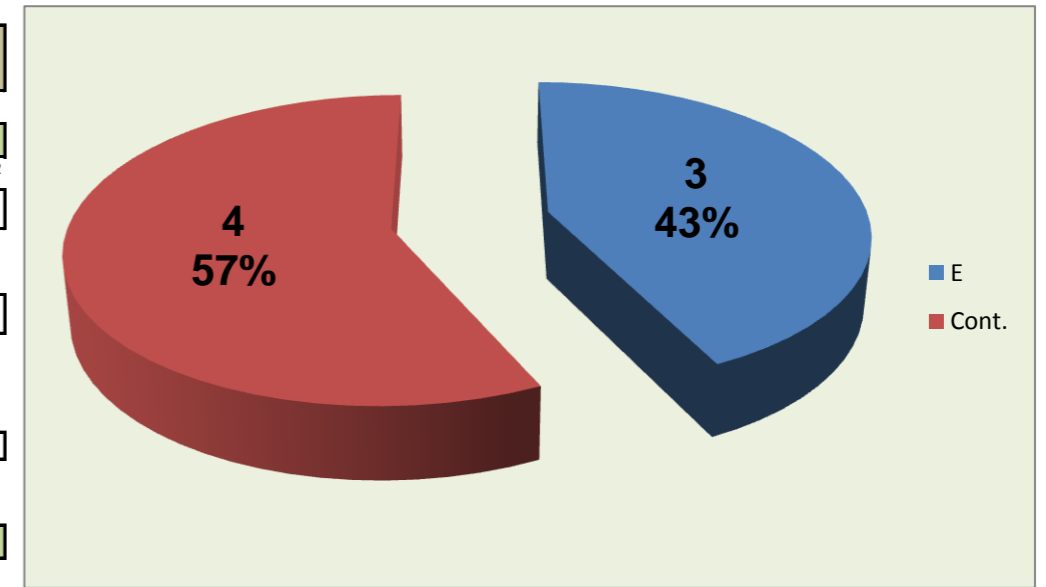

DEFESA

	Maristas Team	LÍBEROS Liberos	10 Libero 1	12 Libero 2
Total	28	7	6	1
Erro	15 54%	3 43%	3 50%	0 0%
Cont.	13 46%	4 57%	3 50%	1 100%

Maristas LIBEROS

PASSE

Relação da Distribuição

Total de Distribuições	25
Jogo Rápido / Combin.	0 0%
Distribuição Normal	24 96%
Erros de Passe	1 4%