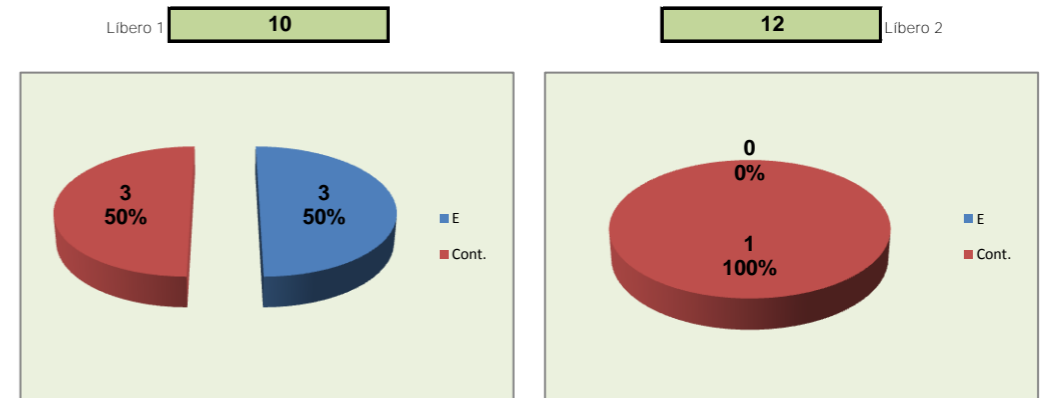

DEFESA

	Maristas Team	LÍBEROS Liberos	10 Libero 1	12 Libero 2
Total	28	7	6	1
Erro	15 54%	3 43%	3 50%	0 0%
Cont.	13 46%	4 57%	3 50%	1 100%

Maristas LIBEROS

PASSE

Relação da Distribuição

Total de Distribuições	25
Jogo Rápido / Combin.	0 0%
Distribuição Normal	24 96%
Erros de Passe	1 4%