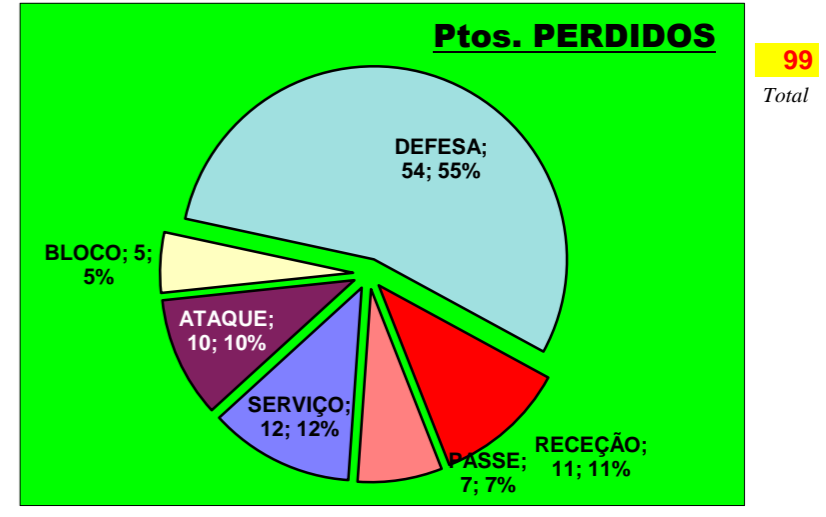

Atletas	DEFESA		
	E	Cont.	Tt.
11	12	23	0
6	2	8	0
4	3	7	0
3	3	6	0
2	1	3	0
7	11	18	0
1	1	2	0
11	2	13	0
0	0	0	0
0	0	0	0
7	4	11	0
1	9	10	0
Maristas	54	49	103

Atletas	PASSE		
	E	R/C	Cont.
0	0	3	0
0	0	3	0
0	0	4	0
0	0	5	0
1	0	7	0
4	0	55	0
0	0	1	0
1	0	4	0
0	0	0	0
0	0	0	0
1	0	6	0
0	0	2	0
Maristas	7	0	94

Adversário **Braga** Ef. RECEÇÃO - 2,0 66,0% Ef. SERVIÇO - 2,2 56,0% Falhados 15

Outros ERROS ADVERSÁRIOS - 18 Total Kills S-O 13 Total Receções 86

65 Total Índice (entre 0 e 4)

59 Total

86 Total Índice (entre 0 e 3)

47 Total

69 Total

99 Total

DEFESA

	Maristas Team	LÍBEROS Liberos	10 Libero 1	12 Libero 2
Total	103	21	11	10
Erro	54 52%	8 38%	7 64%	1 10%
Cont.	49 48%	13 62%	4 36%	9 90%

Maristas

LÍBEROS

Libero 1 10

Libero 2 12

PASSE

Relação da Distribuição

Total de Distribuições	101
Jogo Rápido / Combin.	0 0%
Distribuição Normal	94 93%
Erros de Passe	7 7%

Fase Final 8 - Juniores Femininos 2011-2012

Jogo : **Maristas** x **Braga**