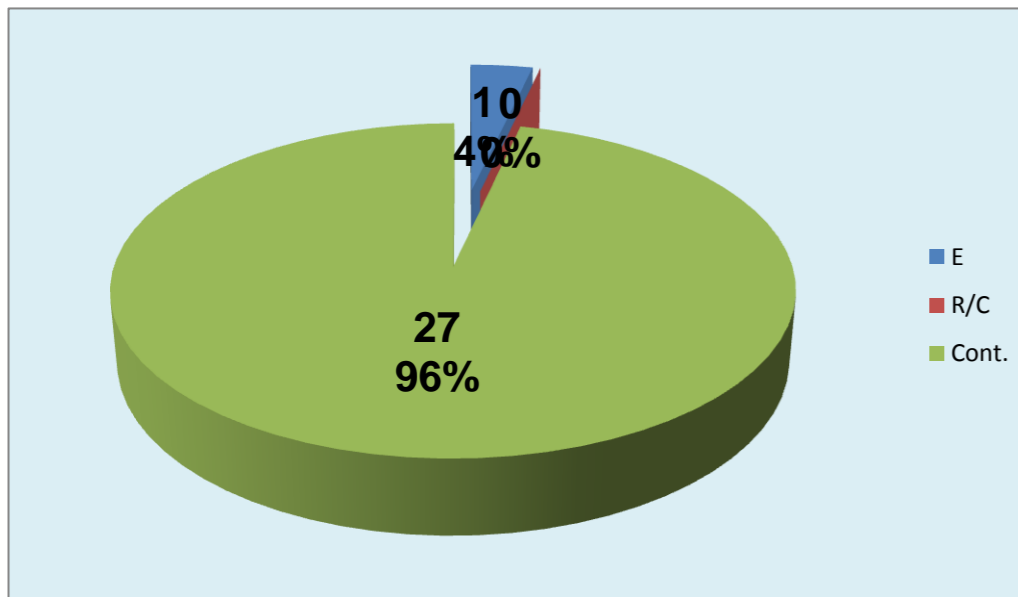

- N/ Eficácia de SIDE-OUT

SERVIÇO

ATAQUE Side-Out

RECEÇÃO

ATAQUE Rally

DEFESA

	Maristas <small>Team</small>	LÍBEROS <small>Liberos</small>	10 <small>Libero 1</small>	12 <small>Libero 2</small>
Total	32	9	1	8
Erro	17 53%	2 22%	1 100%	1 13%
Cont.	15 47%	7 78%	0 0%	7 88%