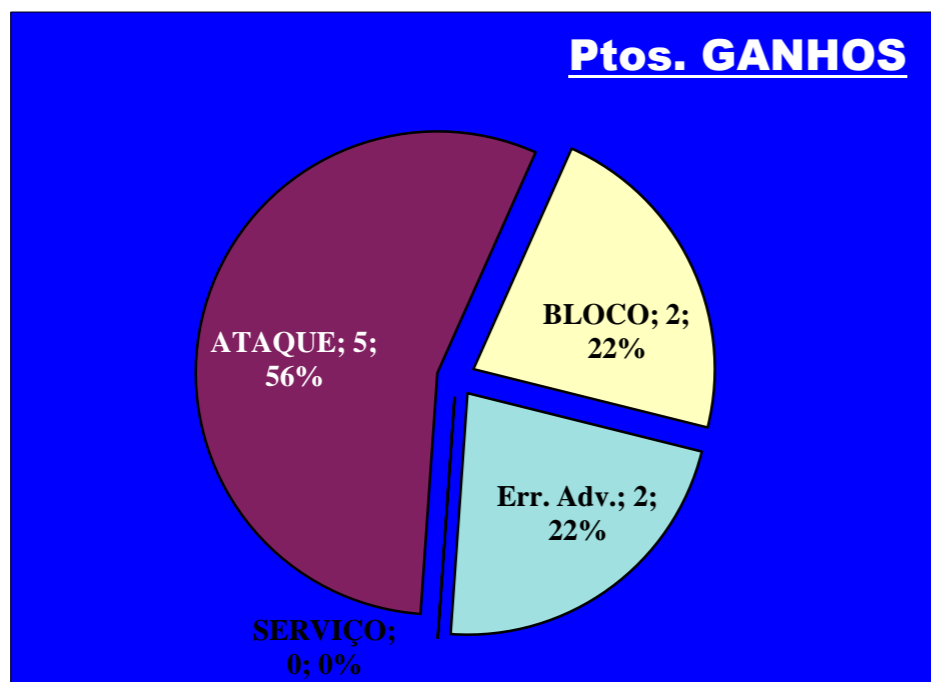

Eficácia Relativa (%)		
P+	P-	Final
0	8	-6,3
28,6	4	3,1
0	20	-15,6
0	4	-3,1
0	8	-6,3
14,3	20	-12,5
0	0	0
57,1	24	-6,3
0	0	0
0	0	0
0	0	0
0	12	-9,4
0	0	0

Pontos de Ataque

2 : Erros do Adversário

0 : Pontos "+" Não Reportados

0 : Pontos "-" Não Reportados

PONTOS GANHOS **9**

PONTOS PERDIDOS **25**

9

25

DEFESA

	Maristas Team	LÍBEROS Liberos	10 Libero 1	12 Libero 2
Total	23	1	0	1
Erro	9 39%	0 0%	0 #DIV/0!	0 0%
Cont.	14 61%	1 100%	0 #DIV/0!	1 100%