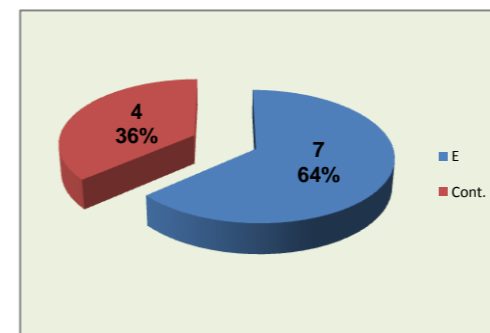

47 Total

69 Total

99 Total

DEFESA

	Maristas Team	LÍBEROS Liberos	10 Libero 1	12 Libero 2
Total	103	21	11	10
Erro	54 52%	8 38%	7 64%	1 10%
Cont.	49 48%	13 62%	4 36%	9 90%

Maristas

LÍBEROS

Libero 1 10

Libero 2 12

PASSE

Relação da Distribuição

Total de Distribuições	101
Jogo Rápido / Combin.	0 0%
Distribuição Normal	94 93%
Erros de Passe	7 7%

Fase Final 8 - Juniores Femininos 2011-2012

Jogo : **Maristas** x **Braga**