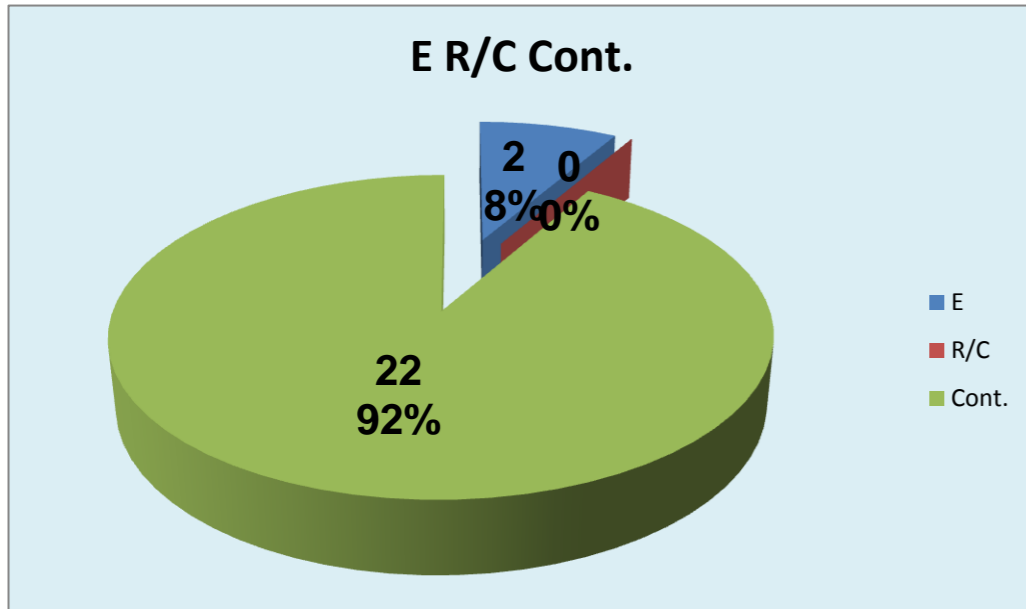

0 : Pontos "-" Não Reportados

PONTOS GANHOS **9**

PONTOS PERDIDOS **25**

9

25

DEFESA

	Maristas Team	LÍBEROS Liberos	10 Libero 1	12 Libero 2
Total	23	1	0	1
Erro	9 39%	0 0%	0 #DIV/0!	0 0%
Cont.	14 61%	1 100%	0 #DIV/0!	1 100%