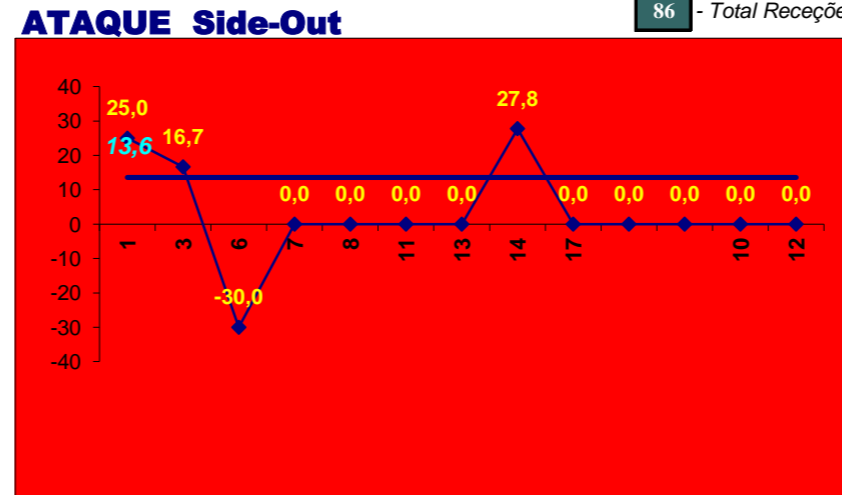

Atletas	BLOCO				Tt.	Ef.
	K	C	E	Tt.		
1	2	0	3	0	3	33
1	2	2	5	0	5	-20
0	3	1	4	0	4	-25
0	5	0	5	0	5	0
0	0	0	0	0	0	###
2	4	0	6	0	6	33
0	0	0	0	0	0	###
1	2	1	4	0	4	0
0	3	1	4	0	4	-25
0	0	0	0	0	0	###
0	0	0	0	0	0	###
Maristas	5	21	5	31	0	0

Atletas	DEFESA		
	E	Cont.	Tt.
11	12	23	0
6	2	8	0
4	3	7	0
3	3	6	0
2	1	3	0
7	11	18	0
1	1	2	0
11	2	13	0
0	0	0	0
0	0	0	0
7	4	11	0
1	9	10	0
Maristas	54	49	103

Atletas	PASSE		
	E	R/C	Cont.
0	0	3	0
0	0	3	0
0	0	4	0
0	0	5	0
1	0	7	0
4	0	55	0
0	0	1	0
1	0	4	0
0	0	0	0
0	0	0	0
1	0	6	0
0	0	2	0
Maristas	7	0	94

Adversário **Braga** Ef. RECEÇÃO - 2,0 66,0% Ef. SERVIÇO - 2,2 56,0% Falhados 15

Outros ERROS ADVERSÁRIOS - 18 Total Kills S-O 13 Total Receções 86

65 Total Índice (entre 0 e 4)

59 Total

86 Total Índice (entre 0 e 3)