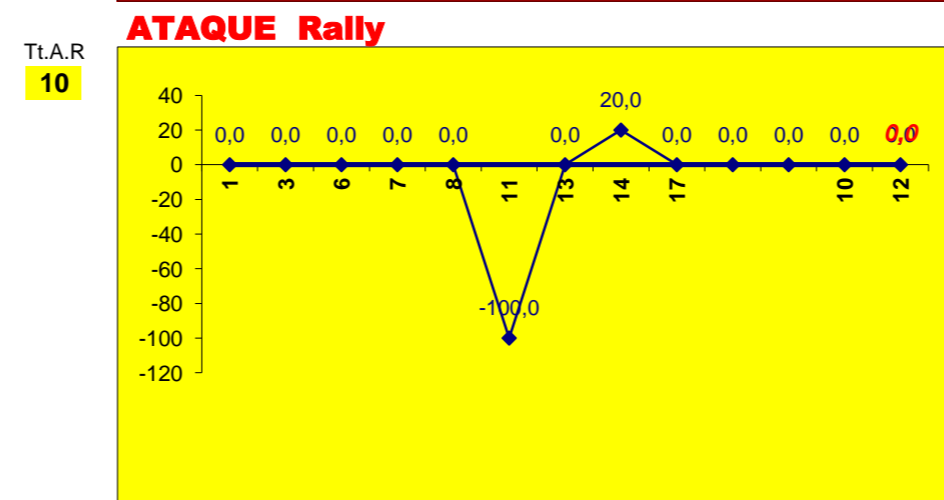

Fase Final 8 - Juniores Femininos 2011-2012

Jogo: **Maristas** x **Braga**

2º. Set

Resultado: **9** - **25**

Duração: **██** m

RECEÇÃO						
Atletas	0	1	2	3	Tt.	Ef. %
1	2				2	0,0
3		4	1	1	6	1,5 50,0
6	1	4		1	6	1,2 39,0
7			1		1	2 66,7
8					0	### ###
11					0	### ###
13					0	### ###
14		1			1	1 33,3
17		1			1	1 33,3
0					0	### ###
0					0	### ###
10		6	4		10	1,4 46,7
12					0	### ###
Maristas	3	16	6	2	27	1,3 42,0 %

(entre 0 e 3)

SERVIÇO							
Atletas	0	1	2	3	4	Tt.	Ef. %
1						0	### ###
3		1				1	1 25
6		2				2	1 25
7	1					1	0 0
8						0	### ###
11		1	1			2	1,5 38
13		1				1	1 25
14						0	### ###
17						0	### ###
0						0	### ###
0						0	### ###
10						0	### ###
12						0	### ###
Braga	1	5	1	0	0	7	1 25 %

(entre 0 e 4)

ATAQUE																	
K-s/o	C-s/o	E-s/o	K-ral	C-ral	E-ral	Kill	Cont.	Err	S/O	Rally	Atk	EAsc	Eksc	Ear	Ekr	E.At	E.K
2	2					0	0	0	0	0	0	###	###	###	###	###	###
5	1			4		0	9	1	6	4	10	-17	0	0	0	-10	0
						0	0	0	0	0	0	###	###	###	###	###	###
					1	0	0	1	0	1	1	###	###	-100	0	-100	0
						0	0	0	0	0	0	###	###	###	###	###	###
2	4	1	1	4		3	8	1	7	5	12	14	29	20	20	17	25
						0	0	0	0	0	0	###	###	###	###	###	###
						0	0	0	0	0	0	###	###	###	###	###	###
						0	0	0	0	0	0	###	###	###	###	###	###
						0	0	0	0	0	0	###	###	###	###	###	###
						0	0	0	0	0	0	###	###	###	###	###	###
						0	0	0	0	0	0	###	###	###	###	###	###
						0	0	0	0	0	0	###	###	###	###	###	###
Braga	4	11	2	1	8	1	5	19	3	17	10	12	24	0	10	7,4	19

BLOCO				
K	C	E	Tt.	Ef.
			0	###
1			1	0
2	1	3		-33
			0	###
			0	###
1			1	100
			0	###
1		1	2	0
			0	###
			0	###
			0	###
			0	###
Braga	2	3	2	7

DEFESA		
E	Cont.	Tt.
0	1	1
1	1	2
2	1	3
		0
1	1	2
2	2	4
		0
4		4
		0
		0
3	1	4
		0
Braga	13	7

PASSE		
E	R/C	Cont.
		2
		3
1		4
2		8
Braga	3	0

Adversário **Braga** Ef. RECEÇÃO - **2,8 94,3** % Ef. SERVIÇO - **2,6 66** %

Outros ERROS ADVERSÁRIOS - **1** **4** - Total Kills S-O **15** % **27** - Total Receções

Tt.Serv. **7**
1 : Índice (entre 0 e 4)

Tt.A.S/O **17**

Tt.Rec. **27**
1,3 : Índice (entre 0 e 3)

Tt.A.R **10**

9

25