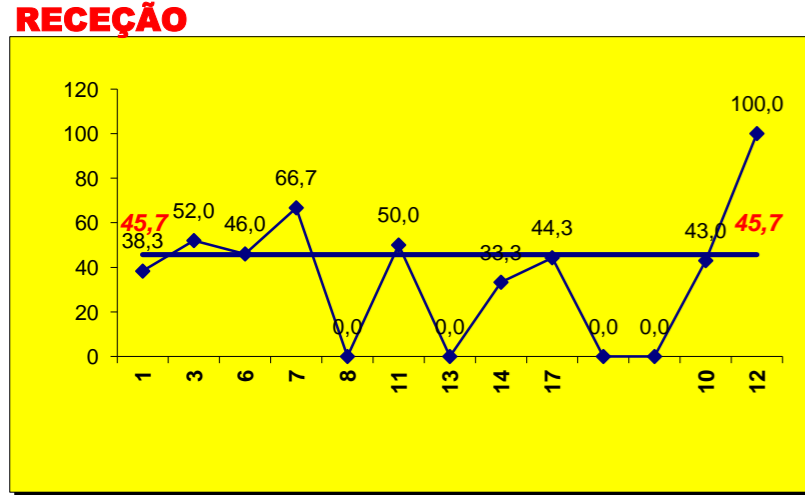

Adversário **Braga** Ef. RECEÇÃO - 2,0 66,0% Ef. SERVIÇO - 2,2 56,0% Falhados 15

Outros ERROS ADVERSÁRIOS - 18 Total Kills S-O 13 Total Receções 86

65 Total Índice (entre 0 e 4)

59 Total

86 Total Índice (entre 0 e 3)

47 Total

69 Total

99 Total

DEFESA

	Maristas Team	LÍBEROS Liberos	10 Libero 1	12 Libero 2
Total	103	21	11	10
Erro	54 52%	8 38%	7 64%	1 10%
Cont.	49 48%	13 62%	4 36%	9 90%

Maristas

LÍBEROS

Libero 1 10