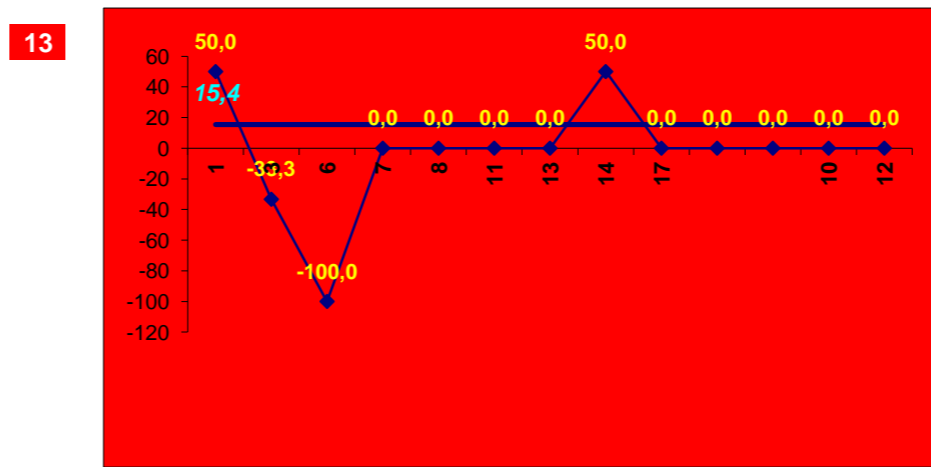

E	R/C	Cont.	
		3	
		1	
		1	
		17	
		1	
		1	
1		1	
1		1	
Braga	1	0	27

Ef. RECEÇÃO - 2 68,0 %

Falhados 5

Ef. SERVIÇO - 2,2 54 %

Outros ERROS ADVERSÁRIOS - 7

4 - Total Kills S-O

21 %

19 - Total Receções

- N/ Eficácia de SIDE-OUT

SERVIÇO

ATAQUE Side-Out

RECEÇÃO

ATAQUE Rally

DEFESA

	Maristas <small>Team</small>	LÍBEROS <small>Liberos</small>	10 <small>Libero 1</small>	12 <small>Libero 2</small>
Total	32	9	1	8
Erro	17 53%	2 22%	1 100%	1 13%
Cont.	15 47%	7 78%	0 0%	7 88%