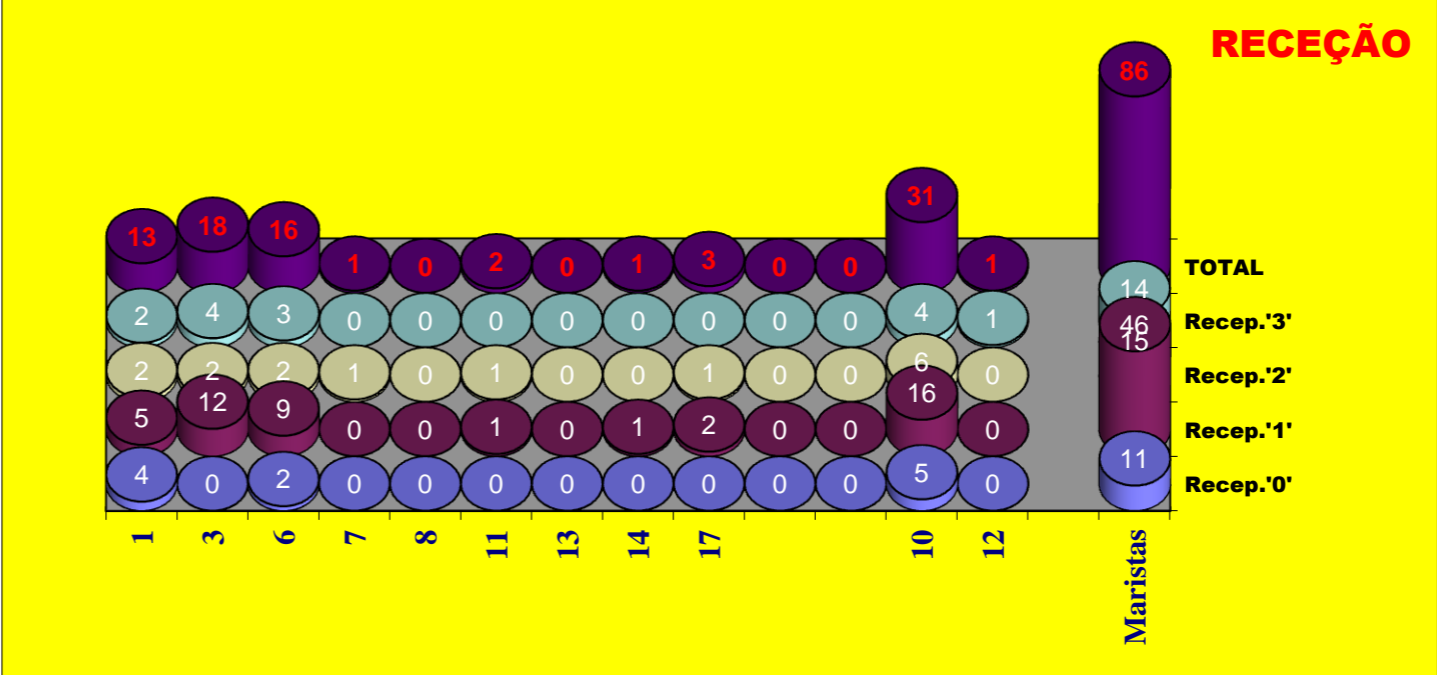

Adversário **Braga** Ef. RECEÇÃO - 2,0 66,0% Ef. SERVIÇO - 2,2 56,0% Falhados 15

Outros ERROS ADVERSÁRIOS - 18 Total Kills S-O 13 Total Receções 86

65 Total Índice (entre 0 e 4)

59 Total

86 Total Índice (entre 0 e 3)

47 Total

69 Total

99 Total

DEFESA

	Maristas Team	LÍBEROS Liberos	10 Libero 1	12 Libero 2
Total	103	21	11	10
Erro	54 52%	8 38%	7 64%	1 10%
Cont.	49 48%	13 62%	4 36%	9 90%

Maristas

LÍBEROS

Libero 1 10