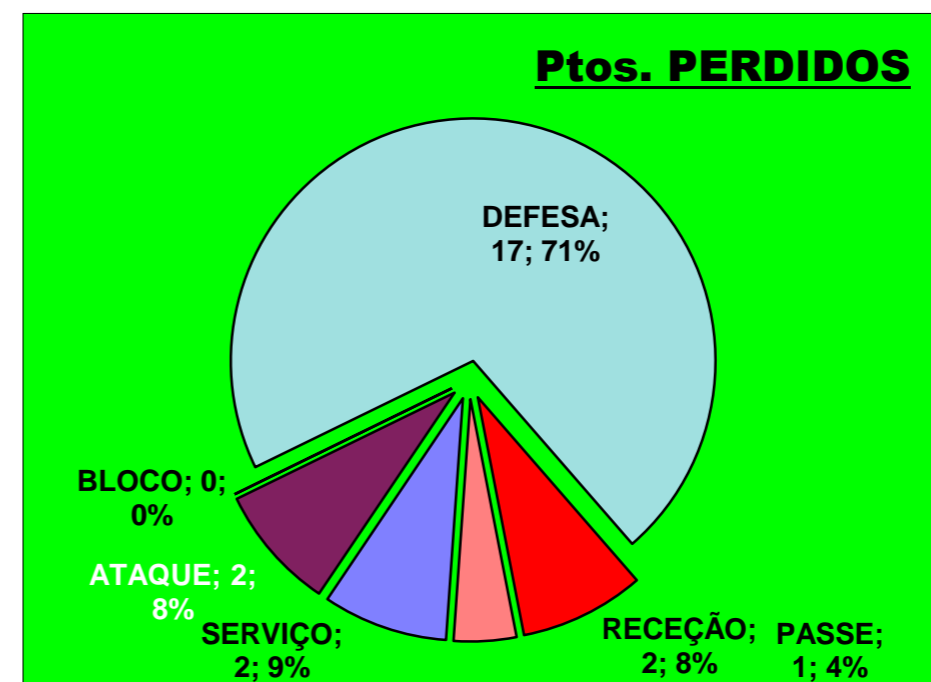

Jogo : **Maristas** x **Braga**

1º. Set

Resultado : **26** - **24**

Duração : **0** m

Resultados Globais

	SERVIÇO			ATAQUE			BLOCO			DEFESA	RECEÇÃO	PASSE
	T	+	-	T	+	-	T	+	-			
1	1	0	1	4	4	0	0	0	0	3	0	0
3	0	0	0	5	4	1	1	1	0	2	0	0
6	0	0	0	1	0	1	0	0	0	0	1	0
7	1	0	1	0	0	0	0	0	0	1	0	0
8	0	0	0	0	0	0	0	0	0	0	0	0
11	1	1	0	0	0	0	0	0	0	3	0	0
13	0	0	0	0	0	0	0	0	0	0	0	0
14	1	1	0	2	2	0	0	0	0	5	0	0
17	1	1	0	0	0	0	0	0	0	1	0	0
0	0	0	0	0	0	0	0	0	0	0	0	0
0	0	0	0	0	0	0	0	0	0	0	0	0
10				0	0	0				1	1	1
12				0	0	0				1	0	0
Maristas	5	3	2	12	10	2	1	1	0	17	2	1

Total		
T	P+	P-
8	4	4
8	5	3
2	0	2
2	0	2
0	0	0
4	1	3
0	0	0
8	3	5
2	1	1
0	0	0
0	0	0
3	0	3
1	0	1
38	14	24

Eficácia Absoluta (%)		
P+	P-	Final
50	50	0
62,5	37,5	25
0	100	-100
0	100	-100
#DIV/0!	#DIV/0!	#DIV/0!
25	75	-50
#DIV/0!	#DIV/0!	#DIV/0!
37,5	62,5	-25
50	50	0
#DIV/0!	#DIV/0!	#DIV/0!
#DIV/0!	#DIV/0!	#DIV/0!
0	100	-100
0	100	-100
36,8	63,2	-26,3

Eficácia Relativa (%)		
P+	P-	Final
28,6	16,7	0
35,7	12,5	5,3
0	8,3	-5,3
0	8,3	-5,3
0	0	0
7,1	12,5	-5,3
0	0	0
21,4	20,8	-5,3
7,1	4,2	0
0	0	0
0	0	0
0	12,5	-7,9
0	4,2	-2,6

12 : Erros do Adversário

0 : Pontos "+" Não Reportados

0 : Pontos "-" Não Reportados

PONTOS GANHOS **26**

PONTOS PERDIDOS **24**

26

24

Fase Final 8 - Juniores Femininos 2011-2012

Jogo: **Maristas** x **Braga**

2º. Set