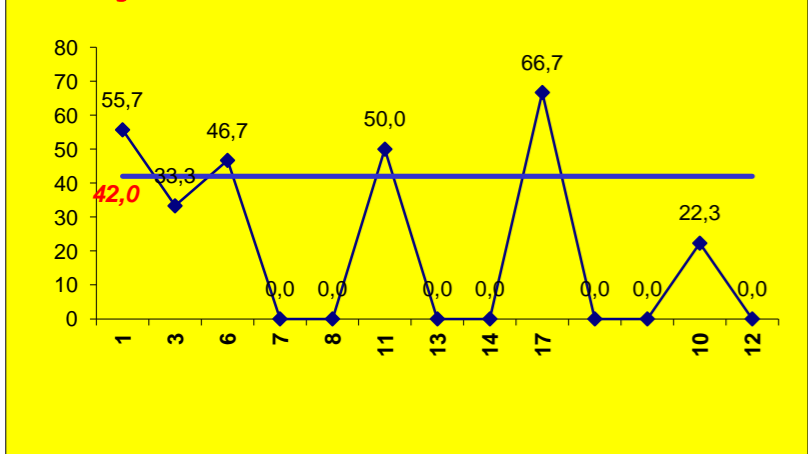

- N/ Eficácia de SIDE-OUT

SERVIÇO

ATAQUE Side-Out

RECEÇÃO

ATAQUE Rally

DEFESA

	Maristas <small>Team</small>	LÍBEROS <small>Liberos</small>	10 <small>Libero 1</small>	12 <small>Libero 2</small>
Total	32	9	1	8
Erro	17 53%	2 22%	1 100%	1 13%
Cont.	15 47%	7 78%	0 0%	7 88%

Jogo : **Maristas** x **Braga**

1º. Set

Resultado : **26** - **24**

Duração : **0** m

Resultados Globais

	SERVIÇO			ATAQUE			BLOCO			DEFESA	RECEÇÃO	PASSE
	T	+	-	T	+	-	T	+	-			
1	1	0	1	4	4	0	0	0	0	3	0	0
3	0	0	0	5	4	1	1	1	0	2	0	0
6	0	0	0	1	0	1	0	0	0	0	1	0
7	1	0	1	0	0	0	0	0	0	1	0	0
8	0	0	0	0	0	0	0	0	0	0	0	0
11	1	1	0	0	0	0	0	0	0	3	0	0
13	0	0	0	0	0	0	0	0	0	0	0	0
14	1	1	0	2	2	0	0	0	0	5	0	0
17	1	1	0	0	0	0	0	0	0	1	0	0
0	0	0	0	0	0	0	0	0	0	0	0	0
0	0	0	0	0	0	0	0	0	0	0	0	0
10				0	0	0				1	1	1
12				0	0	0				1	0	0
Maristas	5	3	2	12	10	2	1	1	0	17	2	1