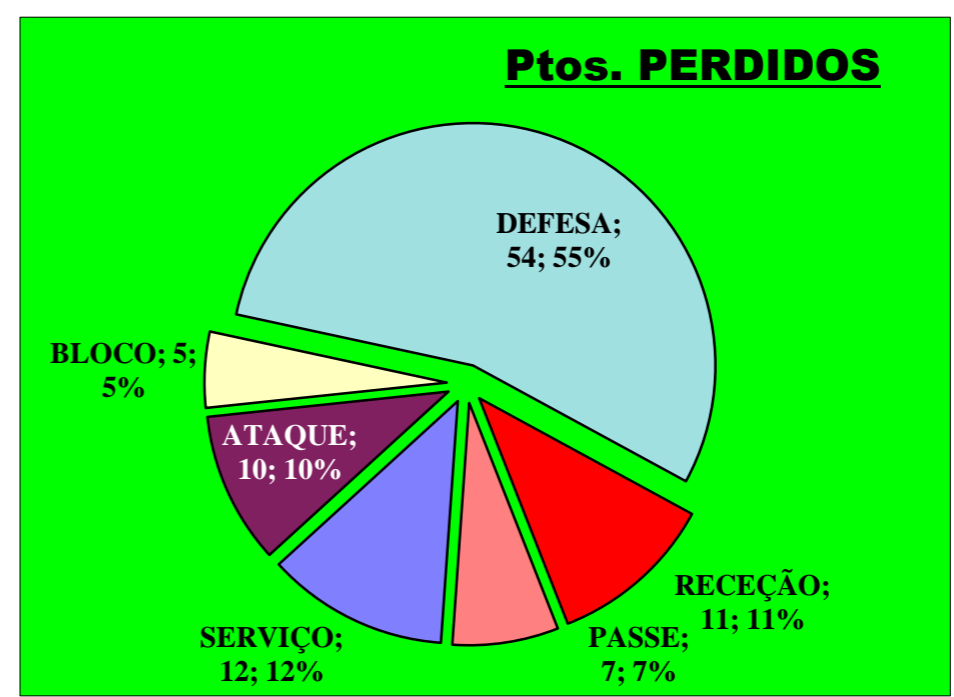

Eficácia Relativa (%)		
P+	P-	Final
16,7	22,2	-11,9
30,6	12,1	-0,7
5,6	10,1	-5,9
0	6,1	-4,4
2,8	3	-1,5
11,1	13,1	-6,7
0	1	-0,7
27,8	14,1	-3
5,6	4	-1,5
0	0	0
0	0	0
0	13,1	-9,6
0	1	-0,7

33 : Erros do Adversário

0 : Pontos "+" Não Reportados

0 : Pontos "-" Não Reportados

PONTOS GANHOS **69**

PONTOS PERDIDOS **99**

69
Total

99
Total

Fase Final 8 - Juniores Femininos 2011-2012

Jogo: **Maristas** x **Braga**