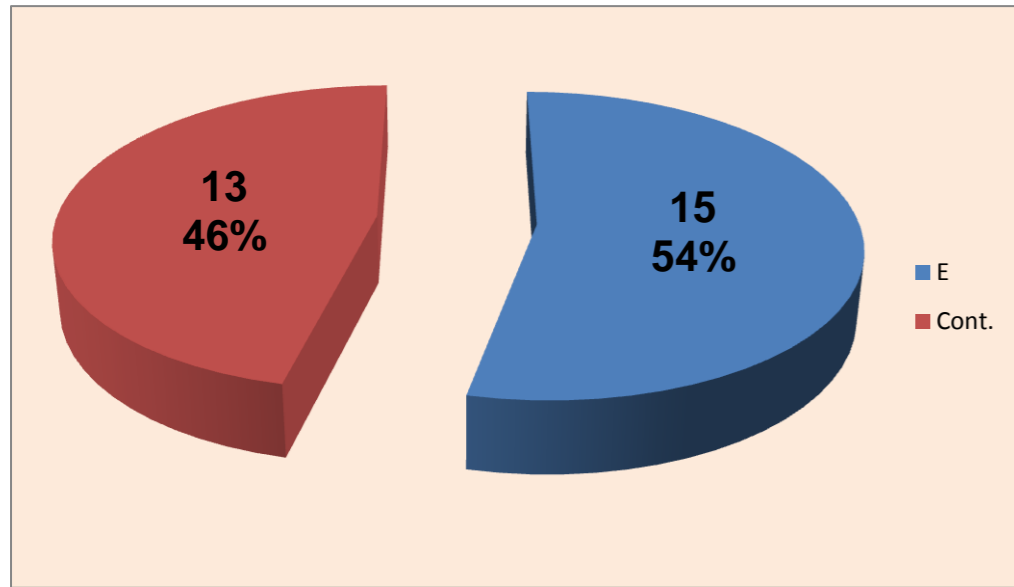

0 : Pontos "-" Não Reportados

PONTOS GANHOS - **18**

PONTOS PERDIDOS - **25**

18

25

DEFESA

	Maristas Team	LÍBEROS Liberos	10 Libero 1	12 Libero 2
Total	28	7	6	1
Erro	15 54%	3 43%	3 50%	0 0%
Cont.	13 46%	4 57%	3 50%	1 100%