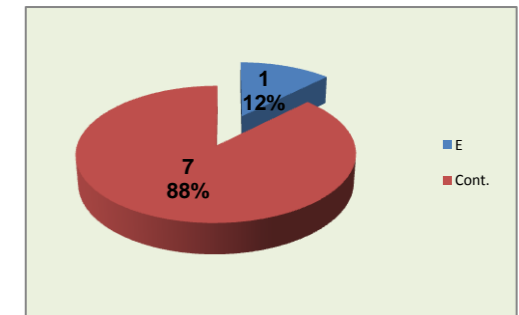

- N/ Eficácia de SIDE-OUT

SERVIÇO

ATAQUE Side-Out

RECEÇÃO

ATAQUE Rally

DEFESA

	Maristas <small>Team</small>	LÍBEROS <small>Liberos</small>	10 <small>Libero 1</small>	12 <small>Libero 2</small>
Total	32	9	1	8
Erro	17 53%	2 22%	1 100%	1 13%
Cont.	15 47%	7 78%	0 0%	7 88%

PASSE

Relação da Distribuição

Total de Distribuições	28
Jogo Rápido / Combin.	0 0%
Distribuição Normal	27 96%
Erros de Passe	1 4%

Libero 1 **10**

Libero 2 **12**

Fase Final 8 - Juniores Femininos 2011-2012

Jogo : **Maristas** x **Braga**

1º. Set

Resultado : **26** - **24**

Duração : **0** m

Resultados Globais

	SERVIÇO			ATAQUE			BLOCO			DEFESA	RECEÇÃO	PASSE
	T	+	-	T	+	-	T	+	-			
1	1	0	1	4	4	0	0	0	0	3	0	0
3	0	0	0	5	4	1	1	1	0	2	0	0
6	0	0	0	1	0	1	0	0	0	0	1	0
7	1	0	1	0	0	0	0	0	0	1	0	0
8	0	0	0	0	0	0	0	0	0	0	0	0
11	1	1	0	0	0	0	0	0	0	3	0	0
13	0	0	0	0	0	0	0	0	0	0	0	0
14	1	1	0	2	2	0	0	0	0	5	0	0
17	1	1	0	0	0	0	0	0	0	1	0	0
0	0	0	0	0	0	0	0	0	0	0	0	0
0	0	0	0	0	0	0	0	0	0	0	0	0
10				0	0	0				1	1	1
12				0	0	0				1	0	0
Maristas	5	3	2	12	10	2	1	1	0	17	2	1