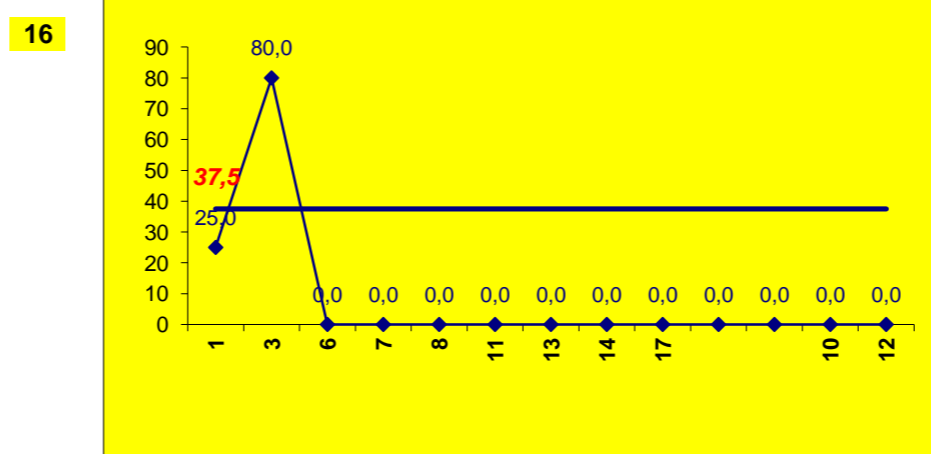

- N/ Eficácia de SIDE-OUT

SERVIÇO

ATAQUE Side-Out

RECEÇÃO

ATAQUE Rally

DEFESA

	Maristas <small>Team</small>	LÍBEROS <small>Liberos</small>	10 <small>Libero 1</small>	12 <small>Libero 2</small>
Total	32	9	1	8
Erro	17 53%	2 22%	1 100%	1 13%
Cont.	15 47%	7 78%	0 0%	7 88%

Jogo : **Maristas** x **Braga**

1º. Set

Resultado : **26** - **24**

Duração : **0** m

Resultados Globais

	SERVIÇO			ATAQUE			BLOCO			DEFESA	RECEÇÃO	PASSE
	T	+	-	T	+	-	T	+	-			
1	1	0	1	4	4	0	0	0	0	3	0	0
3	0	0	0	5	4	1	1	1	0	2	0	0
6	0	0	0	1	0	1	0	0	0	0	1	0
7	1	0	1	0	0	0	0	0	0	1	0	0
8	0	0	0	0	0	0	0	0	0	0	0	0
11	1	1	0	0	0	0	0	0	0	3	0	0
13	0	0	0	0	0	0	0	0	0	0	0	0
14	1	1	0	2	2	0	0	0	0	5	0	0
17	1	1	0	0	0	0	0	0	0	1	0	0
0	0	0	0	0	0	0	0	0	0	0	0	0
0	0	0	0	0	0	0	0	0	0	0	0	0
10				0	0	0				1	1	1
12				0	0	0				1	0	0
Maristas	5	3	2	12	10	2	1	1	0	17	2	1