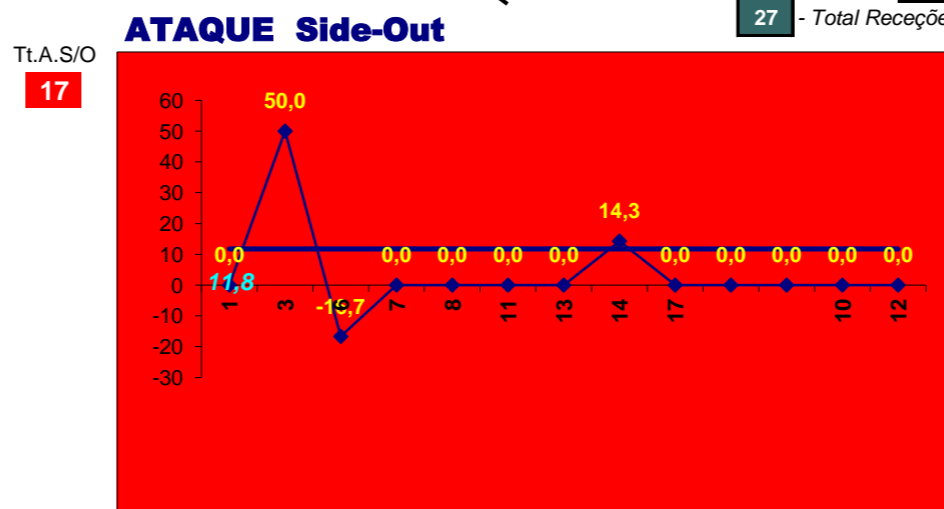

Tt.A.S/O **17**