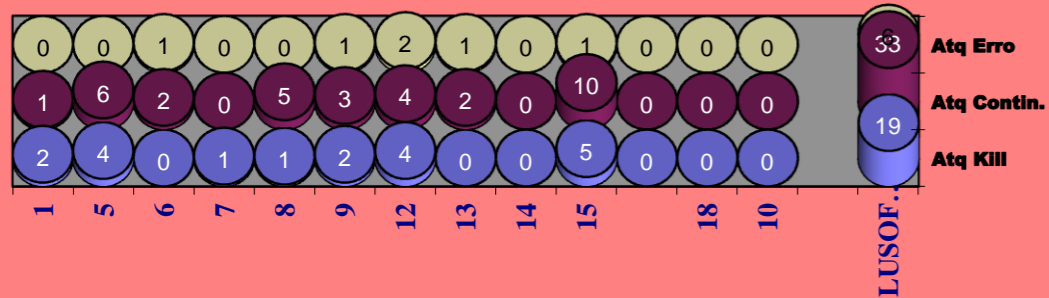

ATAQUE Rally

RECEÇÃO

SERVIÇO

Ataque Side-Out

Ataque Rally

DEFESA

	LUSOFONA Team	LÍBEROS Liberos	18 Libero 1	10 Libero 2
Total	122	31	18	13
Erro	31 25%	6 19%	4 22%	2 15%
Cont.	91 75%	25 81%	14 78%	11 85%

LUSOFONA

Jogo : **LUSOFONA** x **Castelo da Maia**

GLOBAL

Resultado : **3** - **1**

Duração : **h** : **mm** h

1º.Set -	25	20	0 m
2º.Set -	25	17	0 m
3º.Set -	23	25	0 m
4º.Set -	25	21	0 m
5º.Set -	0	0	0 m

	SERVIÇO			ATAQUE			BLOCO			DEFESA	RECEÇÃO	PASSE
	T	+	-	T	+	-	T	+	-			
1	0	0	0	6	3	3	1	1	0	0	0	0
5	1	0	1	8	7	1	5	4	1	3	0	1
6	1	0	1	1	0	1	0	0	0	0	0	6
7	2	2	0	1	1	0	2	1	1	3	0	3
8	2	2	0	4	3	1	0	0	0	3	0	1
9	5	3	2	10	8	2	4	2	2	7	0	0
12	1	0	1	13	9	4	0	0	0	3	1	0
13	4	2	2	1	0	1	6	3	3	1	2	1
14	1	0	1	0	0	0	0	0	0	1	0	0
15	2	1	1	14	11	3	1	1	0	4	1	0
0	0	0	0	0	0	0	0	0	0	0	0	0
18				0	0	0				4	2	1
10				0	0	0				2	1	0
LUSOFONA	19	10	9	58	42	16	19	12	7	31	7	13