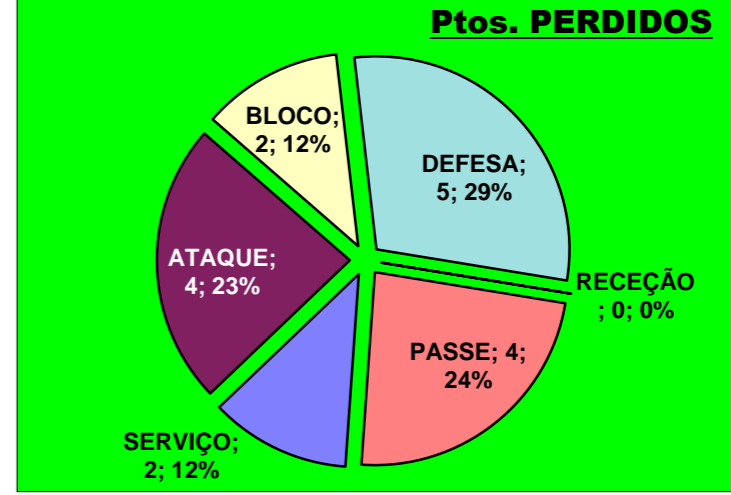

http://www.VolleySTAT.org

© JAC Sport

Jogo : **LUSOFONA** x **Castelo da Maia**

2º. Set

Resultado **25 - 17**

Duração : m

RECEÇÃO								
Atletas	0	1	2	3	Tt.	Ef.	%	
1					0	###	###	
5					0	###	###	
6					0	###	###	
7					0	###	###	
8		1		1	2	2	66,7	
9					0	###	###	
12					0	###	###	
13					0	###	###	
14					0	###	###	
15		1	1		2	1,5	50,0	
0					0	###	###	
18					0	###	###	
10		8	3		11	1,3	42,3	
LUSOFONA	0	10	4	1	15	1,4	46,7	%

SERVIÇO								
Atletas	0	1	2	3	4	Tt.	Ef.	%
1		1				2	0,5	13
5		1		1		2	2	50
6		1				1	1	25
7		1	1	3	2	7	2,9	72
8		2		1	1	4	2,3	56
9						0	###	###
12						0	###	###
13		1	1	1	2	5	2,8	70
14						1	0	0
15		1			1	2	2,5	63
0						0	###	###
Castelo da Maia	2	8	2	6	6	24	2,3	56

ATAQUE																			
K-s/o	C-s/o	E-s/o	K-ral	C-ral	E-ral	Kill	Cont.	Err	S/O	Rally	Atk	EAsc	EKsc	Ear	Ekr	E.At	E.K		
1						1	1	1	1	2	3	100	100	-50	0	0	33		
5												###	###	###	###	###	###		
6												###	###	###	###	###	###		
7												###	###	###	###	###	###		
8		1		1	1	2	4	1	4	3	7	25	25	0	33	14	29		
9		1	1	2	4	2	5	1	2	6	8	-50	0	33	33	13	25		
12						0	0	0	0	0	0	###	###	###	###	###	###		
13						0	0	0	1	0	1	0	0	###	###	0	0		
14						0	0	0	0	0	0	###	###	###	###	###	###		
15		1				4	7	1	5	7	12	40	60	14	14	25	33		
0						0	0	0	0	0	0	###	###	###	###	###	###		
18						0	0	0	0	0	0	###	###	###	###	###	###		
10		1	1	1	6	4	7	1	5	7	12	40	60	14	14	25	33		
LUSOFONA	5	6	2	4	13	2	9	19	4	13	19	23	38	11	21	16	28		

BLOCO					
K	C	E	Tt.	Ef.	
1	2		3	33	
5			0	###	
6			0	###	
7			0	###	
8			1	1	-100
9			0	###	
12			0	###	
13			0	###	
14	1	1	2	-50	
15			0	###	
0			0	###	
18			0	###	
10			0	###	
Castelo da Maia	1	3	2	6	-17

DEFESA			
E	Cont.	Tt.	
1		0	
5		1	
6	4	4	
7	4	4	
8	2	3	
9	1	1	
12		0	
13		1	
14		1	
15	1	2	
0		0	
18		0	
10	6	7	
Castelo da Maia	5	19	24

PASSE		
E	R/C	Cont.
1		1
5		5
6	1	12
7		1
8		1
9		1
12		1
13		1
14		1
15		1
0		1
18		1
10		6
Castelo da Maia	4	28

Adversário **Castelo da Maia** Ef. RECEÇÃO - **1,6 51,7**% Falhados **2** Ef. SERVIÇO - **2,3 57**%

Outros ERROS ADVERSÁRIOS - **7** **5** - Total Kills S-O **15** - Total Receções **33**%

- N/ Eficácia de SIDE-OUT