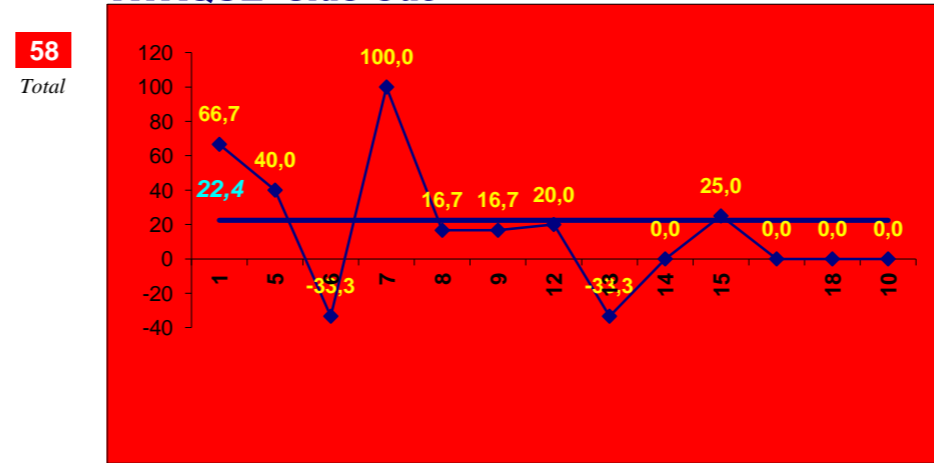

Outros ERROS ADVERSÁRIOS - **26**

19 - Total Kills S-O

24,4%

78 - Total Receções

- N/ Eficácia de SIDE-OUT

SERVIÇO

ATAQUE Side-Out

RECEÇÃO