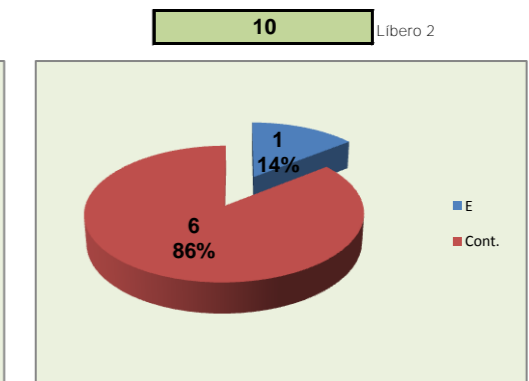

DEFESA

	LUSOFONA Team	LÍBEROS Liberos	18 Libero 1	10 Libero 2
Total	24	7	0	7
Erro	5 21%	1 14%	0 #DIV/0!	1 14%
Cont.	19 79%	6 86%	0 #DIV/0!	6 86%

PASSE

Relação da Distribuição

Total de Distribuições	33
Jogo Rápido / Combin.	1 3%
Distribuição Normal	28 85%
Erros de Passe	4 12%