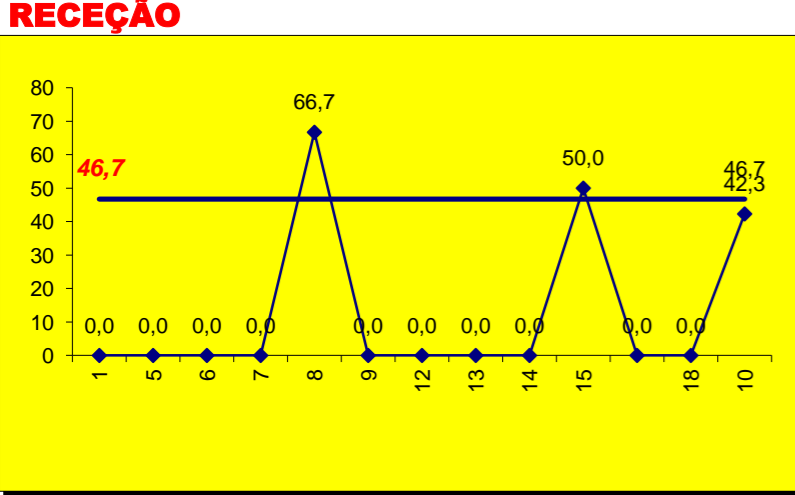

http://www.VolleySTAT.org

© JAC Sport

Jogo : **LUSOFONA** x **Castelo da Maia**

2º. Set

Resultado **25 - 17**

Duração : m

RECEÇÃO								
Atletas	0	1	2	3	Tt.	Ef.	%	
1					0	###	###	
5					0	###	###	
6					0	###	###	
7					0	###	###	
8		1		1	2	2	66,7	
9					0	###	###	
12					0	###	###	
13					0	###	###	
14					0	###	###	
15		1	1		2	1,5	50,0	
0					0	###	###	
18					0	###	###	
10		8	3		11	1,3	42,3	
LUSOFONA	0	10	4	1	15	1,4	46,7	%

SERVIÇO								
Atletas	0	1	2	3	4	Tt.	Ef.	%
1		1				2	0,5	13
5		1		1		2	2	50
6		1				1	1	25
7		1	1	3	2	7	2,9	72
8		2		1	1	4	2,3	56
9						0	###	###
12						0	###	###
13		1	1	1	2	5	2,8	70
14						1	0	0
15		1			1	2	2,5	63
0						0	###	###
Castelo da Maia	2	8	2	6	6	24	2,3	56

ATAQUE																			
K-s/o	C-s/o	E-s/o	K-ral	C-ral	E-ral	Kill	Cont.	Err	S/O	Rally	Atk	EAsc	EKsc	Ear	Ekr	E.At	E.K		
1						1	1	1	1	2	3	100	100	-50	0	0	33		
5												###	###	###	###	###	###		
6												###	###	###	###	###	###		
7												###	###	###	###	###	###		
8		1		1	1	2	4	1	4	3	7	25	25	0	33	14	29		
9		1	1	2	4	2	5	1	2	6	8	-50	0	33	33	13	25		
12						0	0	0	0	0	0	###	###	###	###	###	###		
13						0	0	0	1	0	1	0	0	###	###	0	0		
14						0	0	0	0	0	0	###	###	###	###	###	###		
15		1				4	7	1	5	7	12	40	60	14	14	25	33		
0						0	0	0	0	0	0	###	###	###	###	###	###		
18						0	0	0	0	0	0	###	###	###	###	###	###		
10		1	1	1	6	4	7	1	5	7	12	40	60	14	14	25	33		
LUSOFONA	5	6	2	4	13	2	9	19	4	13	19	23	38	11	21	16	28		

BLOCO					
K	C	E	Tt.	Ef.	
1	2		3	33	
5			0	###	
6			0	###	
7			0	###	
8			1	1	-100
9			0	###	
12			0	###	
13			0	###	
14	1	1	2	-50	
15			0	###	
0			0	###	
18			0	###	
10			0	###	
Castelo da Maia	1	3	2	6	-17

DEFESA			
E	Cont.	Tt.	
1		0	
5		1	
6	4	4	
7	4	4	
8	2	3	
9	1	1	
12		0	
13		1	
14		1	
15	1	2	
0		0	
18		0	
10	6	7	
Castelo da Maia	5	19	24

PASSE		
E	R/C	Cont.
1		1
5		5
6	1	12
7		1
8		1
9		1
12		1
13		1
14		1
15		1
0		1
18		1
10		6
Castelo da Maia	4	28

Adversário **Castelo da Maia** Ef. RECEÇÃO - **1,6 51,7**% Falhados **2** Ef. SERVIÇO - **2,3 57**%

Outros ERROS ADVERSÁRIOS - **7** **5** - Total Kills S-O **15** - Total Receções **33**%

- N/ Eficácia de SIDE-OUT