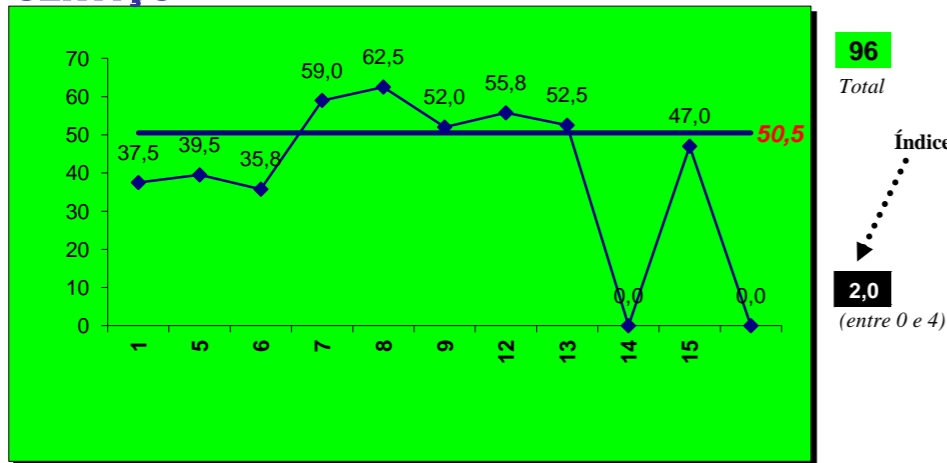

Outros ERROS ADVERSÁRIOS - **26**

19 - Total Kills S-O

24,4%

78 - Total Receções

- N/ Eficácia de SIDE-OUT

SERVIÇO

ATAQUE Side-Out

RECEÇÃO