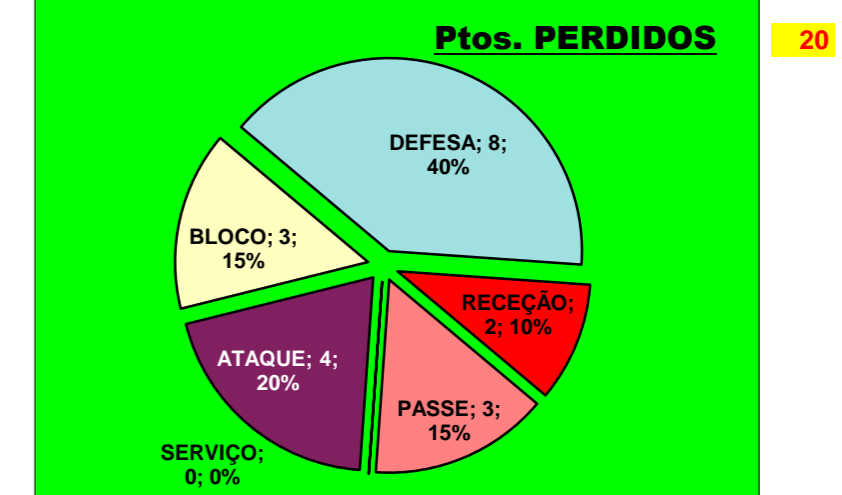

Fase Final 8 - Juniores Femininos 2011-2012

Jogo : **LUSOFONA** x **Castelo da Maia**

Data - 27-05-2012 Hora - 13:00 Local - Odivelas - Pav.Multi

Prova - Camp. Nac. Juniores Fem. - Final 8

1º. Set

Resultado **25** - **20**

Duração : m

RECEÇÃO				SERVIÇO			
Atletas	0	1	2	3	Tt.	Ef.	%
1	0	###	###				
5	0	###	###				
6	0	###	###				
7	0	###	###				
8	0	###	###				
9	0	###	###				
12	2	2	3		7	2,1	71,3
13	1	0	0,0		1	0	0,0
14	0	###	###				
15	1	3	###		1	3	###
	0	###	###				
18	1	5	2		8	1,4	46,0
10	0	###	###				
LUSOFONA	2	7	2	6	17	1,7	57,0 %
						(entre 0 e 3)	

ATAQUE																	
K-s/o	C-s/o	E-s/o	K-ral	C-ral	E-ral	Kill	Cont.	Err	S/O	Rally	Atk	EAsc	EKsc	Ear	Ekr	E.At	E.K
1	1				1	1	1	1	2	1	3	50	50	-100	0	0	33
1	1		2	3		3	4	0	2	5	7	50	50	40	40	43	43
						0	0	0	0	0	0	###	###	###	###	###	###
				1		0	1	0	0	1	1	###	###	0	0	0	0
						0	0	0	0	0	0	###	###	###	###	###	###
1	1			1	1	0	2	1	1	2	3	0	0	-50	0	-33	0
1	1	1	3	3		4	3	1	2	6	8	0	50	50	50	38	50
				1		0	1	0	0	1	1	###	###	0	0	0	0
						0	0	0	0	0	0	###	###	###	###	###	###
2	2		2	4	1	4	6	1	4	7	11	50	50	14	29	27	36
						0	0	0	0	0	0	###	###	###	###	###	###
				1		0	1	0	0	1	1	###	###	0	0	0	0
				1		0	1	0	0	1	1	###	###	0	0	0	0
5	5	1	7	15	3	12	20	4	11	25	34	36	45	16	28	24	35

BLOCO			DEFESA			PASSE				
K	C	E	Tt.	Ef.	E	Cont.	Tt.	E	R/C	Cont.
1			1	100			0			
	3	1	4	-25			0			
			0	###		1	1		1	5
			0	###	3	1	4		2	7
			0	###			0			19
			0	###			0			
2			2	0		2	1	3		2
1			1	0		1	8	9		1
2	4	2	8	0		1	1	1		
			0	###			0			
			2	0		1	4	5		1
			0	###			0			
			0	###		1	5	6		1
						1	1	1		
3	12	3	18	0	8	22	30	3	8	29

Adversário **Castelo da Maia** Ef. RECEÇÃO - 1,6 52,7 % Ef. SERVIÇO - 1,9 47 %

Outros ERROS ADVERSÁRIOS - 4 5 - Total Kills S-O 29 % - N/ Eficácia de SIDE-OUT
17 - Total Receções