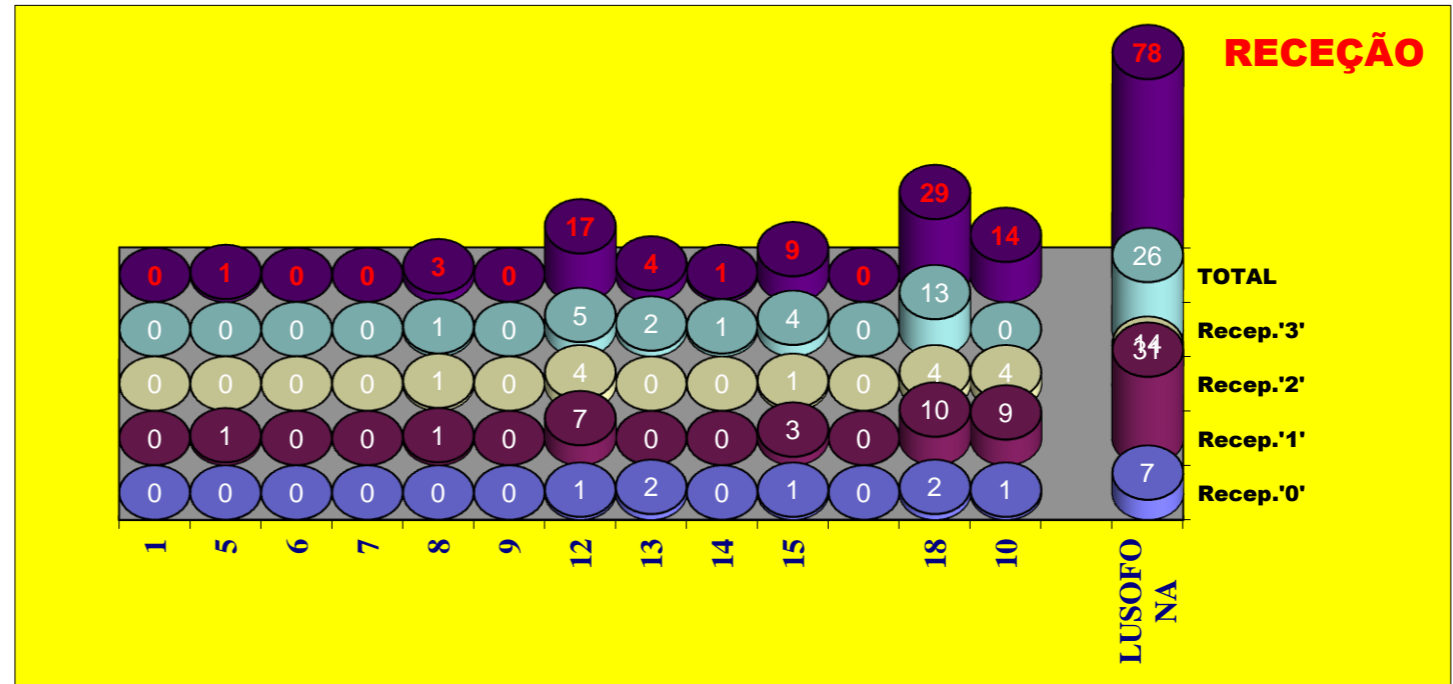

RECEÇÃO

SERVIÇO

Ataque Side-Out

Ataque Rally