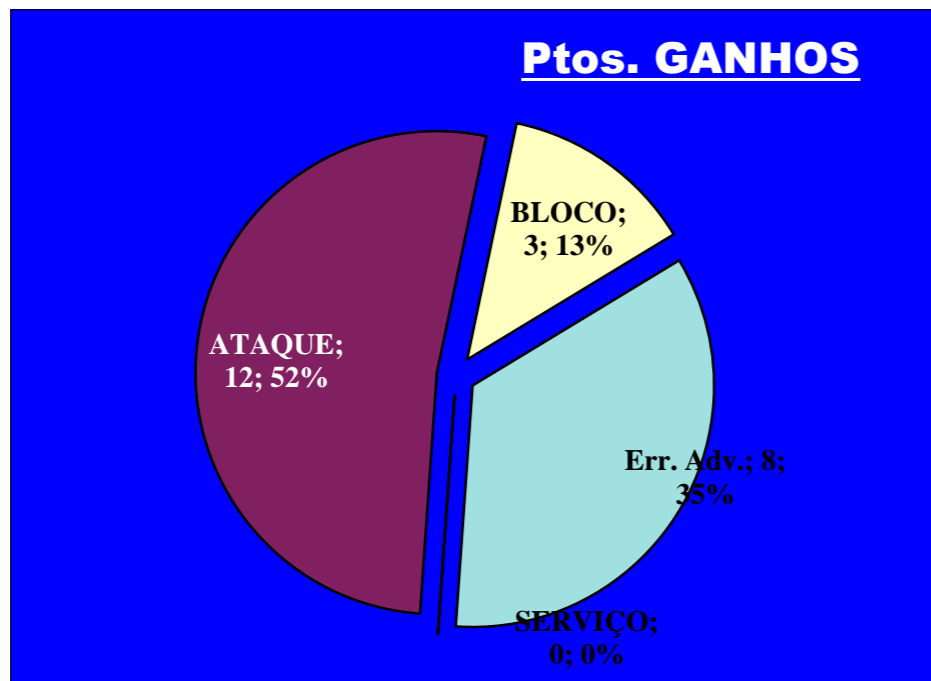

Fase Final 8 - Juniores Femininos 2011-2012

Jogo : **LUSOFONA** x **Castelo da Maia**

3º. Set

Resultado : **23** - **25**

Duração : **0** m

Resultados Globais

	SERVIÇO			ATAQUE			BLOCO			DEFESA	RECEÇÃO	PASSE
	T	+	-	T	+	-	T	+	-			
1	0	0	0	4	2	2	0	0	0	0	0	0
5	0	0	0	2	2	0	1	1	0	2	0	0
6	1	0	1	0	0	0	0	0	0	0	0	1
7	0	0	0	1	1	0	0	0	0	0	0	1
8	0	0	0	1	1	0	0	0	0	2	0	0
9	1	0	1	3	3	0	0	0	0	2	0	0
12	1	0	1	4	2	2	0	0	0	1	0	0
13	1	0	1	1	0	1	1	1	0	1	0	0
14	0	0	0	0	0	0	0	0	0	0	0	0
15	1	0	1	1	1	0	1	1	0	1	1	0
0	0	0	0	0	0	0	0	0	0	0	0	0
18				0	0	0				0	0	1
10				0	0	0				1	1	0
LUSOFONA	5	0	5	17	12	5	3	3	0	10	2	3

Total		
T	P+	P-
4	2	2
5	3	2
2	0	2
2	1	1
3	1	2
6	3	3
6	2	4
4	1	3
0	0	0
5	2	3
0	0	0
1	0	1
2	0	2
40	15	25

Eficácia Absoluta (%)		
P+	P-	Final
50	50	0
60	40	20
0	100	-100
50	50	0
33,3	66,7	-33,3
50	50	0
33,3	66,7	-33,3
25	75	-50
#DIV/0!	#DIV/0!	#DIV/0!
40	60	-20
#DIV/0!	#DIV/0!	#DIV/0!
0	100	-100
0	100	-100
37,5	62,5	-25

Eficácia Relativa (%)		
P+	P-	Final
13,3	8	0
20	8	2,5
0	8	-5
6,7	4	0
6,7	8	-2,5
20	12	0
13,3	16	-5
6,7	12	-5
0	0	0
13,3	12	-2,5
0	0	0
0	4	-2,5
0	8	-5

- **8** : Erros do Adversário
- **0** : Pontos "+" Não Reportados
- **0** : Pontos "-" Não Reportados

PONTOS GANHOS - **23**

PONTOS PERDIDOS - **25**

23

25