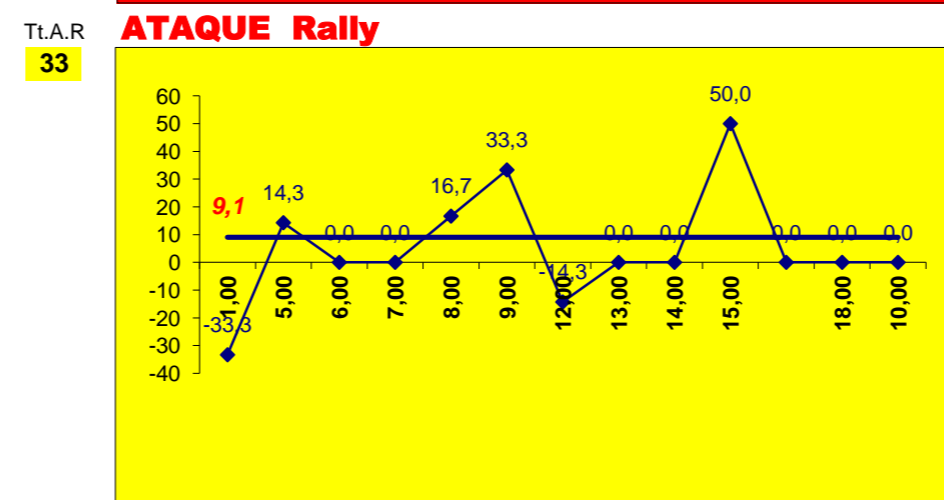

Outros ERROS ADVERSÁRIOS - **6** **25**% - Total Kills S-O **6** - Total Receções **24**

- N/ Eficácia de SIDE-OUT

Tt.Serv. **23** **1,4** : Índice (entre 0 e 4)

Tt.A.S/O **17**

Tt.Rec. **24** **2** : Índice (entre 0 e 3)