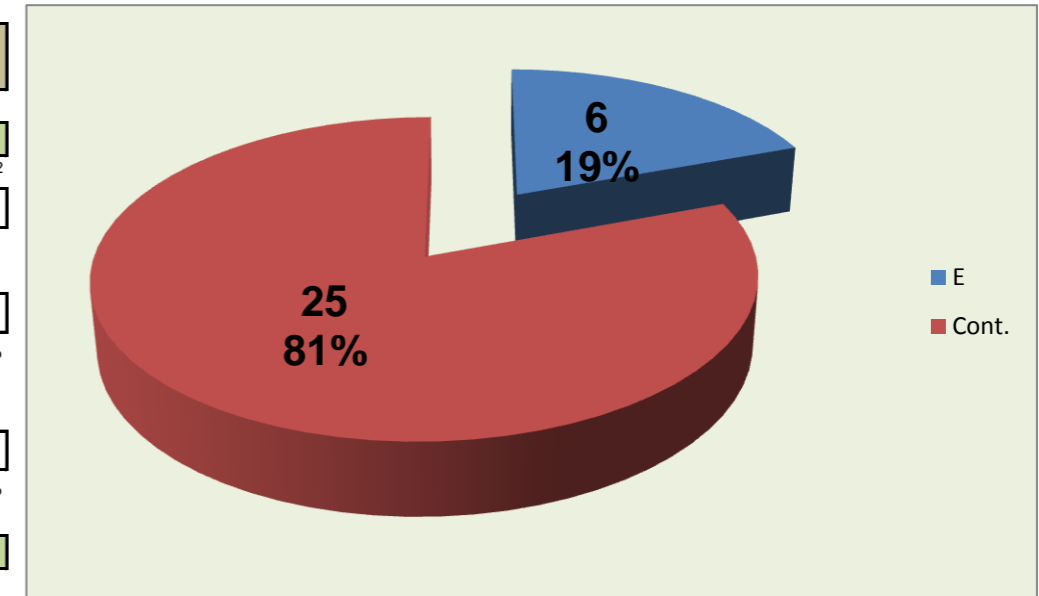

ATAQUE Rally

RECEÇÃO

SERVIÇO

Ataque Side-Out

Ataque Rally

DEFESA

	LUSOFONA Team	LÍBEROS Liberos	18 Libero 1	10 Libero 2
Total	122	31	18	13
Erro	31 25%	6 19%	4 22%	2 15%
Cont.	91 75%	25 81%	14 78%	11 85%

LUSOFONA

LÍBEROS

PASSE

Relação da Distribuição

Total de Distribuições	158
Jogo Rápido / Combin.	23 15%
Distribuição Normal	122 77%
Erros de Passe	13 8%

Libero 1 18

Libero 2 10

Fase Final 8 - Juniores Femininos 2011-2012