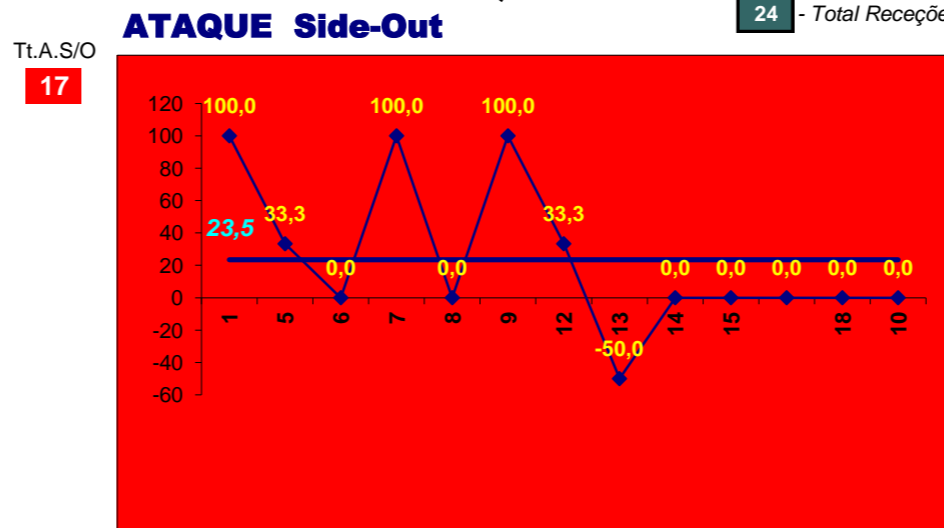

Tt.A.S/O **17**