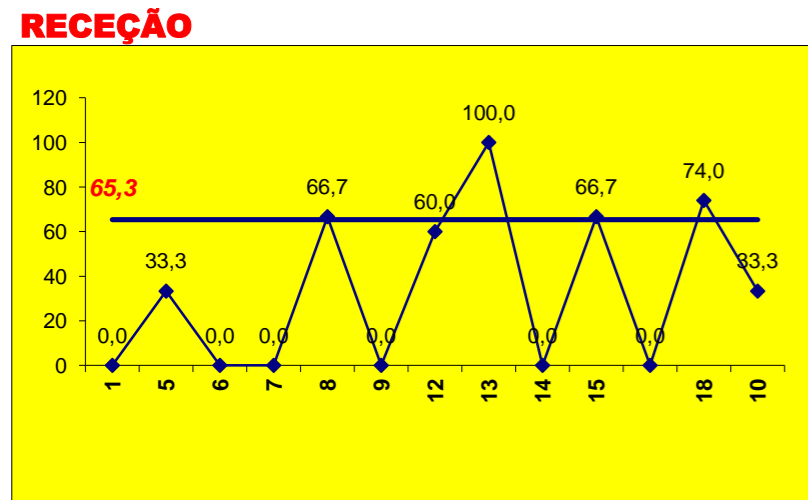

Outros ERROS ADVERSÁRIOS - **6** **25**% - Total Kills S-O **6** - Total Receções **24**

- N/ Eficácia de SIDE-OUT

Tt.Serv. **23** **1,4** : Índice (entre 0 e 4)

Tt.A.S/O **17**

Tt.Rec. **24** **2** : Índice (entre 0 e 3)