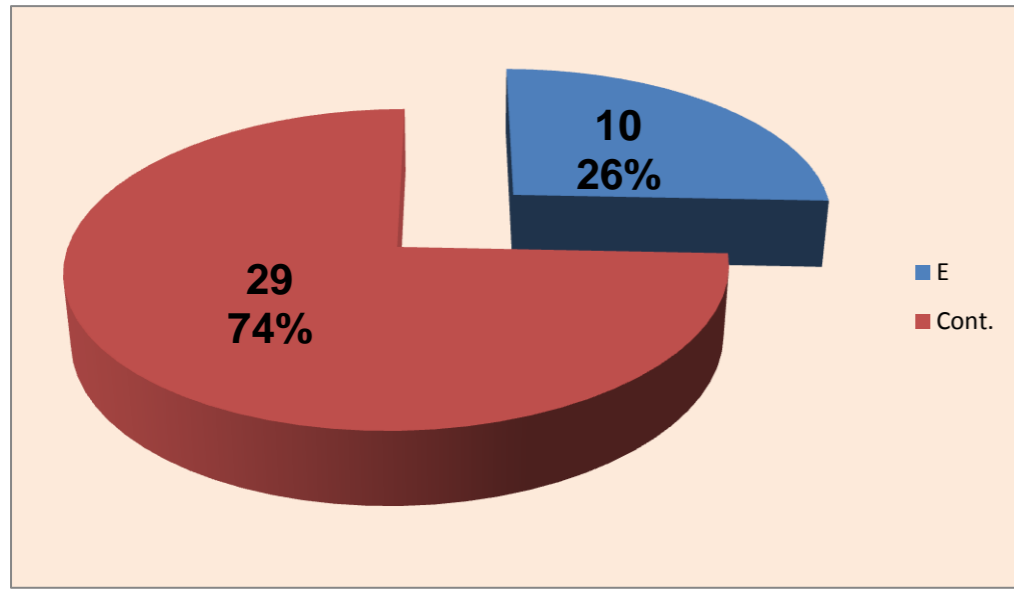

DEFESA

	LUSOFONA Team	LÍBEROS Liberos	18 Libero 1	10 Libero 2
Total	39	8	3	5
Erro	10 26%	1 13%	0 0%	1 20%
Cont.	29 74%	7 88%	3 100%	4 80%

PASSE

Relação da Distribuição

Total de Distribuições	51
Jogo Rápido / Combin.	10 20%
Distribuição Normal	38 75%
Erros de Passe	3 6%

Libero 1 18

10 Libero 2