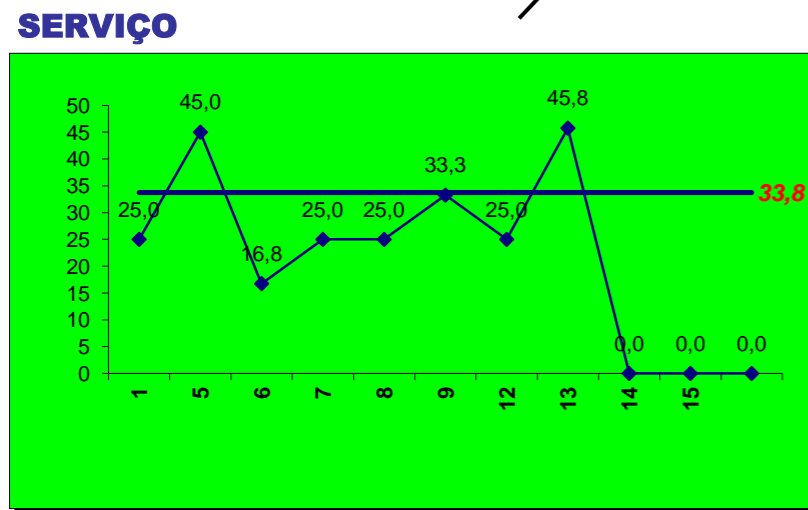

http://www.VolleySTAT.org

© JAC Sport

Jogo : **LUSOFONA** x **Castelo da Maia**

3º. Set

Resultado : **23** - **25**

Duração : **██** m

		RECEÇÃO				Tt.	Ef.	%
Atletas		0	1	2	3			
1		0	###	###				
5	1	1	1			33,3		
6		0	###	###				
7		0	###	###				
8	1	1	2			66,7		
9		0	###	###				
12	2	2	1			5	1,8	60,0
13		2	2			2	3	###
14		0	###	###				
15	1	2	3			2	66,7	
0		0	###	###				
18	3	1	5			9	2,2	74,0
10	1	1	3			1	33,3	
LUSOFONA	2	7	5	10	24	2	65,3	%

(entre 0 e 3)

		SERVIÇO				Tt.	Ef.	%	
Atletas		0	1	2	3	4			
1		1					1	1	25
5	1	4					5	1,8	45
6	1	2					3	0,7	17
7	1						1	1	25
8	1						1	1	25
9	1	1		1			3	1,3	33
12	1	1					2	1	25
13	1	1	2	2			6	1,8	46
14							0	###	###
15	1						1	0	0
0							0	###	###
Castelo da Maia	5	8	7	3	0	23	1,4	34	%

(entre 0 e 4)

		ATAQUE												EAsc		Eks		Ear		Ekr		E.At		E.K	
Atletas		K-s/o	C-s/o	E-s/o	K-ral	C-ral	E-ral	Kill	Cont.	Err	S/O	Rally	Atk												
1		1			2		2	0	2	1	3	4	100	100	-33	33	0	50							
1	2	1	6		2	8	0	2	3	7	10	33	33	14	14	20	20								
1	1		1		0	2	0	1	1	2	1	2	0	0	0	0	0	0	0	0	0	0	0		
1	2		1	5	1	7	0	2	6	8	10	100	100	###	###	100	100								
1	2		2	4	3	4	0	1	6	7	10	33	67	-14	0	13	13								
2	1		6	1	2	6	2	3	7	10	33	67	-14	0	0	20	20								
1	1				0	1	1	2	0	2	1	2	-50	0	###	###	-50	0							
3			1	1	1	4	0	3	2	5	10	33	67	50	50	20	20								
0					0	0	0	0	0	0	0	0	###	###	###	###	###	###							
0					0	1	0	0	1	1	1	1	###	###	0	0	0	0							
0					0	0	0	0	0	0	0	0	###	###	###	###	###	###							
LUSOFONA	6	9	2	6	24	3	12	33	5	17	33	50	24	35	9,1	18	14	24							

		BLOCO			Tt.	Ef.
Atletas		K	C	E		
3		3			3	0
1	7	8			13	###
		0			###	###
		0			###	###
1	1	1			0	
1	1	1			0	
1	5	6			17	###
		0			###	###
		0			###	###
Castelo da Maia	3	18	0	21	14	

		DEFESA		
Atletas		E	Cont.	Tt.
2		2		2
2	1	3		3
		4		4
		1		1
2	2	4		4
2	3	5		5
1	8	9		9
1		1		1
1	1	2		2
		3		3
1	4	5		5
LUSOFONA	10	29	39	

		PASSE		
Atletas		E	R/C	Cont.
				1
				1
1	6	15		15
1	4	16		16
				1
				1
				1
				1
				1
				1
				1
Castelo da Maia	3	10	38	

Adversário **Castelo da Maia** Ef. RECEÇÃO - **2,3** **76,0**% **2** Falhados Ef. SERVIÇO - **1,9** **47**%

Outros ERROS ADVERSÁRIOS - **6** **25**% - Total Kills S-O **6** - Total Receções **24**

- N/ Eficácia de SIDE-OUT

Tt.Serv. **23** **1,4** : Índice (entre 0 e 4)