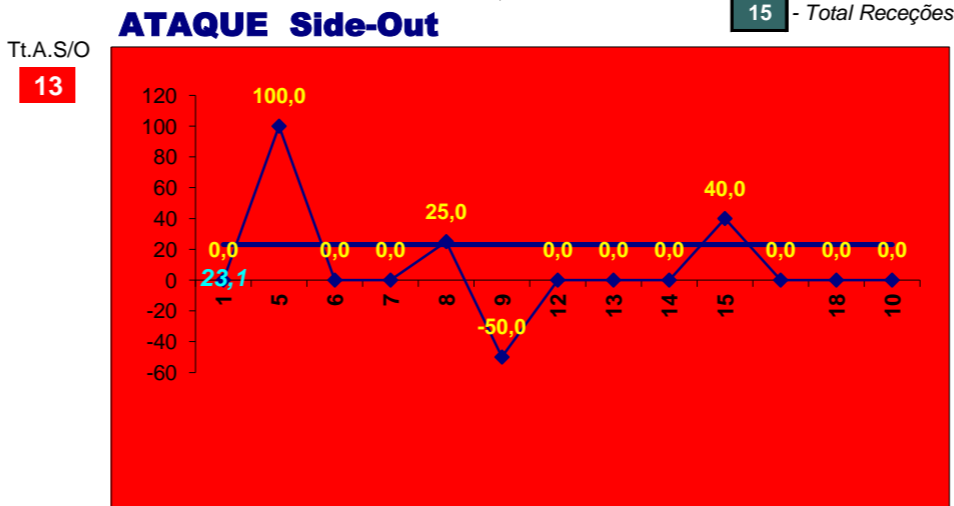

http://www.VolleySTAT.org

© JAC Sport

Jogo : **LUSOFONA** x **Castelo da Maia**

2º. Set

Resultado **25 - 17**

Duração : m

RECEÇÃO								
Atletas	0	1	2	3	Tt.	Ef.	%	
1					0	###	###	
5					0	###	###	
6					0	###	###	
7					0	###	###	
8		1		1	2	2	66,7	
9					0	###	###	
12					0	###	###	
13					0	###	###	
14					0	###	###	
15		1	1		2	1,5	50,0	
0					0	###	###	
18					0	###	###	
10		8	3		11	1,3	42,3	
LUSOFONA	0	10	4	1	15	1,4	46,7	%

SERVIÇO								
Atletas	0	1	2	3	4	Tt.	Ef.	%
1		1				2	0,5	13
5		1		1		2	2	50
6		1				1	1	25
7		1	1	3	2	7	2,9	72
8		2		1	1	4	2,3	56
9						0	###	###
12						0	###	###
13		1	1	1	2	5	2,8	70
14						1	0	0
15		1			1	2	2,5	63
0						0	###	###
Castelo da Maia	2	8	2	6	6	24	2,3	56

ATAQUE																			
K-s/o	C-s/o	E-s/o	K-ral	C-ral	E-ral	Kill	Cont.	Err	S/O	Rally	Atk	EAsc	EKsc	Ear	Ekr	E.At	E.K		
1						1	1	1	1	2	3	100	100	-50	0	0	33		
5												###	###	###	###	###	###		
6												###	###	###	###	###	###		
7												###	###	###	###	###	###		
8		1		1	1	2	4	1	4	3	7	25	25	0	33	14	29		
9		1	1	2	4	2	5	1	2	6	8	-50	0	33	33	13	25		
12						0	0	0	0	0	0	###	###	###	###	###	###		
13						0	0	0	1	0	1	0	0	###	###	0	0		
14						0	0	0	0	0	0	###	###	###	###	###	###		
15		1				4	7	1	5	7	12	40	60	14	14	25	33		
0						0	0	0	0	0	0	###	###	###	###	###	###		
18						0	0	0	0	0	0	###	###	###	###	###	###		
10		1	1	1	6	4	7	1	5	7	12	40	60	14	14	25	33		
LUSOFONA	5	6	2	4	13	2	9	19	4	13	19	23	38	11	21	16	28		

BLOCO					
K	C	E	Tt.	Ef.	
1	2		3	33	
5			0	###	
6			0	###	
7			0	###	
8			1	1	-100
9			0	###	
12			0	###	
13			0	###	
14	1	1	2	-50	
15			0	###	
0			0	###	
18			0	###	
10			0	###	
Castelo da Maia	1	3	2	6	-17

DEFESA			
E	Cont.	Tt.	
1		0	
5		1	
6	4	4	
7	4	4	
8	2	3	
9	1	1	
12		0	
13		1	
14		1	
15	1	2	
0		0	
18		0	
10	6	7	
Castelo da Maia	5	19	24

PASSE		
E	R/C	Cont.
1		1
5		5
6	1	12
7		1
8		1
9		1
12		1
13		1
14		1
15		1
0		1
18		1
10		6
Castelo da Maia	4	28

Adversário **Castelo da Maia** Ef. RECEÇÃO - **1,6 51,7**% Falhados **2** Ef. SERVIÇO - **2,3 57**%

Outros ERROS ADVERSÁRIOS - **7** **5** - Total Kills S-O **15** - Total Receções **33**%

- N/ Eficácia de SIDE-OUT