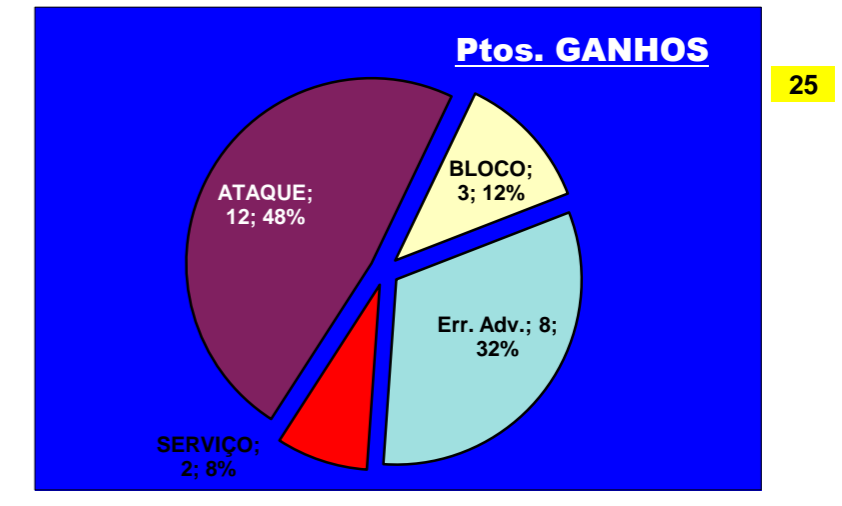

Fase Final 8 - Juniores Femininos 2011-2012

Jogo : **LUSOFONA** x **Castelo da Maia**

Data - 27-05-2012 Hora - 13:00 Local - Odivelas - Pav.Multi

Prova - Camp. Nac. Juniores Fem. - Final 8

1º. Set

Resultado **25** - **20**

Duração : m

RECEÇÃO				SERVIÇO			
Atletas	0	1	2	3	Tt.	Ef.	%
1	0	###	###				
5	0	###	###				
6	0	###	###				
7	0	###	###				
8	0	###	###				
9	0	###	###				
12	2	2	3		7	2,1	71,3
13	1	0	0,0		1	0	0,0
14	0	###	###				
15	1	3	###		1	3	###
	0	###	###				
18	1	5	2		8	1,4	46,0
10	0	###	###				
LUSOFONA	2	7	2	6	17	1,7	57,0 %
						(entre 0 e 3)	

ATAQUE																	
K-s/o	C-s/o	E-s/o	K-ral	C-ral	E-ral	Kill	Cont.	Err	S/O	Rally	Atk	EAsc	EKsc	Ear	Ekr	E.At	E.K
1	1				1	1	1	1	2	1	3	50	50	-100	0	0	33
1	1		2	3		3	4	0	2	5	7	50	50	40	40	43	43
						0	0	0	0	0	0	###	###	###	###	###	###
				1		0	1	0	0	1	1	###	###	0	0	0	0
						0	0	0	0	0	0	###	###	###	###	###	###
1	1			1	1	0	2	1	1	2	3	0	0	-50	0	-33	0
1	1	1	3	3		4	3	1	2	6	8	0	50	50	50	38	50
				1		0	1	0	0	1	1	###	###	0	0	0	0
						0	0	0	0	0	0	###	###	###	###	###	###
2	2		2	4	1	4	6	1	4	7	11	50	50	14	29	27	36
						0	0	0	0	0	0	###	###	###	###	###	###
				1		0	1	0	0	1	1	###	###	0	0	0	0
				1		0	1	0	0	1	1	###	###	0	0	0	0
5	5	1	7	15	3	12	20	4	11	25	34	36	45	16	28	24	35

BLOCO			DEFESA			PASSE				
K	C	E	Tt.	Ef.	E	Cont.	Tt.	E	R/C	Cont.
1			1	100			0			
	3	1	4	-25			0			
			0	###		1	1		1	5
			0	###	3	1	4		2	7
			0	###			0			19
			0	###			0			
2			2	0		2	1	3		2
1			1	0		1	8	9		1
2	4	2	8	0		1	1	1		
			0	###			0			
			2	0		1	4	5		1
			0	###			0			
			0	###		1	5	6		1
						1	1	1		
3	12	3	18	0	8	22	30	3	8	29

Adversário **Castelo da Maia** Ef. RECEÇÃO - 1,6 52,7 % Ef. SERVIÇO - 1,9 47 %

Outros ERROS ADVERSÁRIOS - 4 5 - Total Kills S-O 29 % - N/ Eficácia de SIDE-OUT
17 - Total Receções