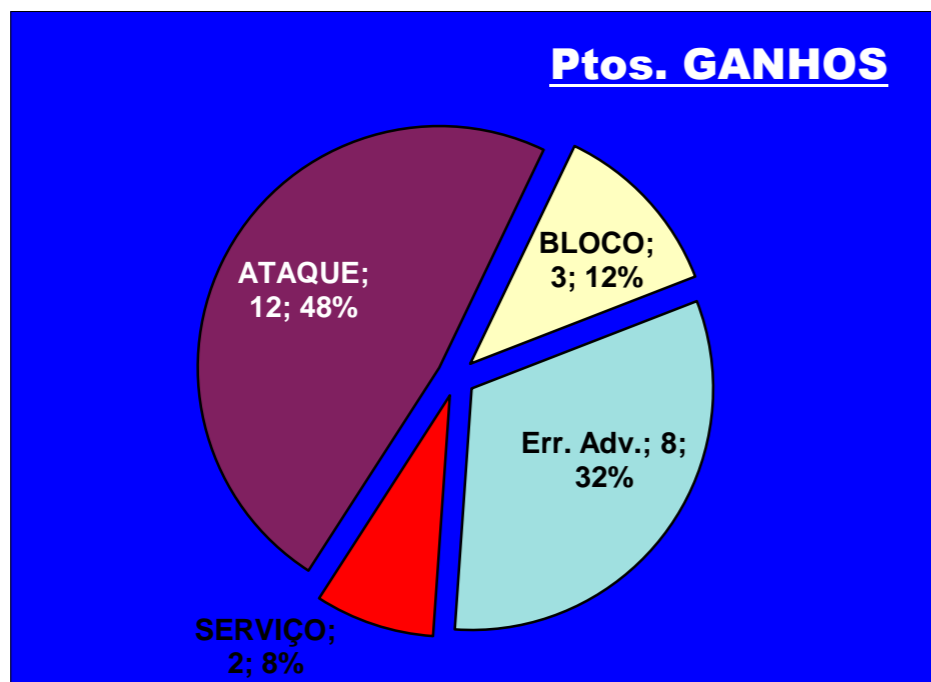

LUSOFONA

LÍBEROS

PASSE

Relação da Distribuição

Total de Distribuições	40
Jogo Rápido / Combin.	8 20%
Distribuição Normal	29 73%
Erros de Passe	3 8%

Fase Final 8 - Juniores Femininos 2011-2012

Jogo : **LUSOFONA** x **Castelo da Maia**

1º. Set

Resultado : **25** - **20**

Duração : **0** m

Resultados Globais

	SERVIÇO			ATAQUE			BLOCO			DEFESA	RECEÇÃO	PASSE
	T	+	-	T	+	-	T	+	-			
1	0	0	0	2	1	1	1	1	0	0	0	0
5	0	0	0	3	3	0	1	0	1	0	0	0
6	0	0	0	0	0	0	0	0	0	0	0	0
7	1	1	0	0	0	0	0	0	0	3	0	2
8	0	0	0	0	0	0	0	0	0	0	0	0
9	1	1	0	1	0	1	0	0	0	2	0	0
12	0	0	0	5	4	1	0	0	0	1	0	0
13	0	0	0	0	0	0	4	2	2	0	1	1
14	0	0	0	0	0	0	0	0	0	0	0	0
15	0	0	0	5	4	1	0	0	0	1	0	0
0	0	0	0	0	0	0	0	0	0	0	0	0
18				0	0	0				1	1	0
10				0	0	0				0	0	0
LUSOFONA	2	2	0	16	12	4	6	3	3	8	2	3

Total		
T	P+	P-
3	2	1
4	3	1
0	0	0
6	1	5
0	0	0
4	1	3
6	4	2
6	2	4
0	0	0
6	4	2
0	0	0
0	0	0
2	0	2
0	0	0
37	17	20

Eficácia Absoluta (%)		
P+	P-	Final
66,7	33,3	33,3
75	25	50
#DIV/0!	#DIV/0!	#DIV/0!
16,7	83,3	-66,7
#DIV/0!	#DIV/0!	#DIV/0!
25	75	-50
66,7	33,3	33,3
33,3	66,7	-33,3
#DIV/0!	#DIV/0!	#DIV/0!
66,7	33,3	33,3
#DIV/0!	#DIV/0!	#DIV/0!
0	100	-100
#DIV/0!	#DIV/0!	#DIV/0!
45,9	54,1	-8,1

Eficácia Relativa (%)		
P+	P-	Final
11,8	5	2,7
17,6	5	5,4
0	0	0
5,9	25	-10,8
0	0	0
5,9	15	-5,4
23,5	10	5,4
11,8	20	-5,4
0	0	0
23,5	10	5,4
0	0	0
0	10	-5,4
0	0	0

- 8** : Erros do Adversário
- 0** : Pontos " + " Não Reportados
- 0** : Pontos " - " Não Reportados
- PONTOS GANHOS **25**
- PONTOS PERDIDOS **20**