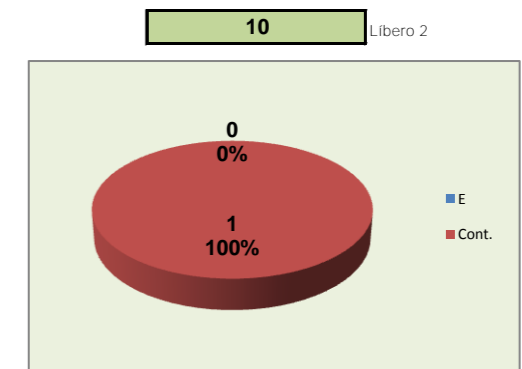

Adversário **Castelo da Maia** Ef. RECEÇÃO - 1,6 52,7 % Ef. SERVIÇO - 1,9 47 %

Outros ERROS ADVERSÁRIOS - 4 5 - Total Kills S-O 29 % - N/ Eficácia de SIDE-OUT
17 - Total Receções

DEFESA

	LUSOFONA Team	LÍBEROS Liberos	18 Libero 1	10 Libero 2
Total	30	7	6	1
Erro	8 27%	1 14%	1 17%	0 0%
Cont.	22 73%	6 86%	5 83%	1 100%

LUSOFONA

LÍBEROS

PASSE

Relação da Distribuição

Total de Distribuições	40
Jogo Rápido / Combin.	8 20%
Distribuição Normal	29 73%
Erros de Passe	3 8%

Fase Final 8 - Juniores Femininos 2011-2012

Jogo : **LUSOFONA** x **Castelo da Maia**

1º. Set

Resultado : **25** - **20**

Duração : **0** m

Resultados Globais

	SERVIÇO			ATAQUE			BLOCO			DEFESA	RECEÇÃO	PASSE
	T	+	-	T	+	-	T	+	-			
1	0	0	0	2	1	1	1	1	0	0	0	0
5	0	0	0	3	3	0	1	0	1	0	0	0
6	0	0	0	0	0	0	0	0	0	0	0	0
7	1	1	0	0	0	0	0	0	0	3	0	2
8	0	0	0	0	0	0	0	0	0	0	0	0
9	1	1	0	1	0	1	0	0	0	2	0	0
12	0	0	0	5	4	1	0	0	0	1	0	0
13	0	0	0	0	0	0	4	2	2	0	1	1
14	0	0	0	0	0	0	0	0	0	0	0	0
15	0	0	0	5	4	1	0	0	0	1	0	0
0	0	0	0	0	0	0	0	0	0	0	0	0
18				0	0	0				1	1	0
10				0	0	0				0	0	0
LUSOFONA	2	2	0	16	12	4	6	3	3	8	2	3