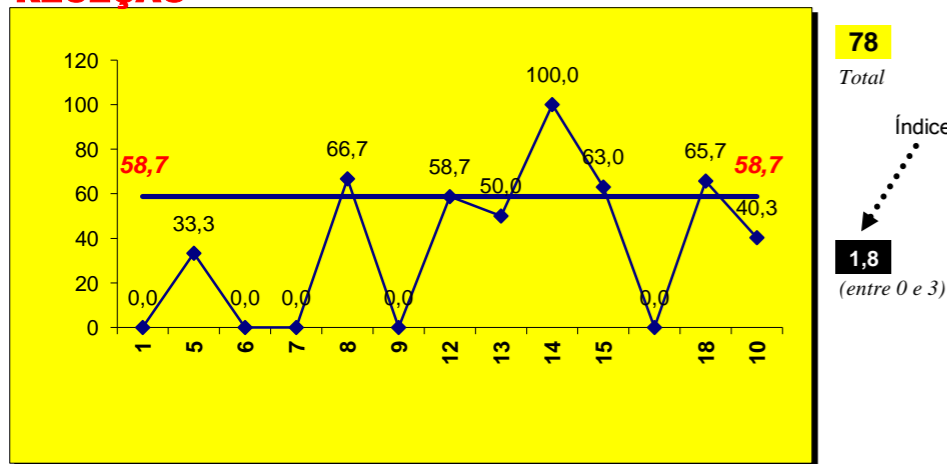

Outros ERROS ADVERSÁRIOS - **26**

19 - Total Kills S-O

24,4%

78 - Total Receções

- N/ Eficácia de SIDE-OUT

SERVIÇO

ATAQUE Side-Out

RECEÇÃO