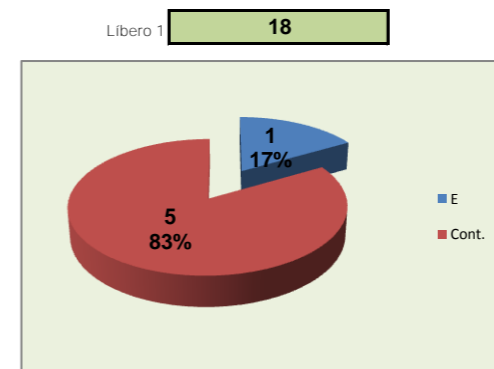

Adversário **Castelo da Maia** Ef. RECEÇÃO - 1,6 52,7 % Ef. SERVIÇO - 1,9 47 %

Outros ERROS ADVERSÁRIOS - 4 5 - Total Kills S-O 29 % - N/ Eficácia de SIDE-OUT
17 - Total Receções

DEFESA

	LUSOFONA Team	LÍBEROS Liberos	18 Libero 1	10 Libero 2
Total	30	7	6	1
Erro	8 27%	1 14%	1 17%	0 0%
Cont.	22 73%	6 86%	5 83%	1 100%

LUSOFONA

LÍBEROS

PASSE

Relação da Distribuição

Total de Distribuições	40
Jogo Rápido / Combin.	8 20%
Distribuição Normal	29 73%
Erros de Passe	3 8%

Fase Final 8 - Juniores Femininos 2011-2012

Jogo : **LUSOFONA** x **Castelo da Maia**

1º. Set

Resultado : **25** - **20**

Duração : **0** m

Resultados Globais

	SERVIÇO			ATAQUE			BLOCO			DEFESA	RECEÇÃO	PASSE
	T	+	-	T	+	-	T	+	-			
1	0	0	0	2	1	1	1	1	0	0	0	0
5	0	0	0	3	3	0	1	0	1	0	0	0
6	0	0	0	0	0	0	0	0	0	0	0	0
7	1	1	0	0	0	0	0	0	0	3	0	2
8	0	0	0	0	0	0	0	0	0	0	0	0
9	1	1	0	1	0	1	0	0	0	2	0	0
12	0	0	0	5	4	1	0	0	0	1	0	0
13	0	0	0	0	0	0	4	2	2	0	1	1
14	0	0	0	0	0	0	0	0	0	0	0	0
15	0	0	0	5	4	1	0	0	0	1	0	0
0	0	0	0	0	0	0	0	0	0	0	0	0
18				0	0	0				1	1	0
10				0	0	0				0	0	0
LUSOFONA	2	2	0	16	12	4	6	3	3	8	2	3