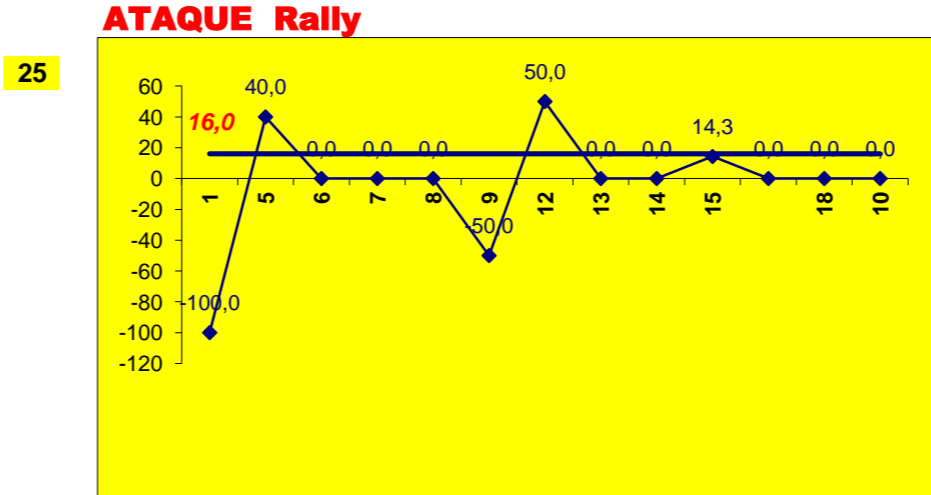

Fase Final 8 - Juniores Femininos 2011-2012

Jogo : **LUSOFONA** x **Castelo da Maia**

Data - 27-05-2012 Hora - 13:00 Local - Odivelas - Pav.Multi

Prova - Camp. Nac. Juniores Fem. - Final 8

1º. Set

Resultado **25** - **20**

Duração : m

RECEÇÃO				SERVIÇO			
Atletas	0	1	2	3	Tt.	Ef.	%
1	0	###	###				
5	0	###	###				
6	0	###	###				
7	0	###	###				
8	0	###	###				
9	0	###	###				
12	2	2	3		7	2,1	71,3
13	1	0	0,0		1	0	0,0
14	0	###	###				
15	1	3	###		1	3	###
	0	###	###				
18	1	5	2		8	1,4	46,0
10	0	###	###				
LUSOFONA	2	7	2	6	17	1,7	57,0 %
						(entre 0 e 3)	

ATAQUE																	
K-s/o	C-s/o	E-s/o	K-ral	C-ral	E-ral	Kill	Cont.	Err	S/O	Rally	Atk	EAsc	EKsc	Ear	Ekr	E.At	E.K
1	1				1	1	1	1	2	1	3	50	50	-100	0	0	33
1	1		2	3		3	4	0	2	5	7	50	50	40	40	43	43
						0	0	0	0	0	0	###	###	###	###	###	###
				1		0	1	0	0	1	1	###	###	0	0	0	0
						0	0	0	0	0	0	###	###	###	###	###	###
1	1			1	1	0	2	1	1	2	3	0	0	-50	0	-33	0
1	1	1	3	3		4	3	1	2	6	8	0	50	50	50	38	50
				1		0	1	0	0	1	1	###	###	0	0	0	0
						0	0	0	0	0	0	###	###	###	###	###	###
2	2		2	4	1	4	6	1	4	7	11	50	50	14	29	27	36
						0	0	0	0	0	0	###	###	###	###	###	###
				1		0	1	0	0	1	1	###	###	0	0	0	0
				1		0	1	0	0	1	1	###	###	0	0	0	0
5	5	1	7	15	3	12	20	4	11	25	34	36	45	16	28	24	35

BLOCO			DEFESA			PASSE				
K	C	E	Tt.	Ef.	E	Cont.	Tt.	E	R/C	Cont.
1			1	100			0			
	3	1	4	-25			0			
			0	###		1	1		1	5
			0	###	3	1	4		2	7
			0	###			0			19
			0	###			0			
2			2	0		2	1	3		2
1			1	0		1	8	9		1
2	4	2	8	0		1	1	1		
			0	###			0			
			2	0		1	4	5		1
			0	###			0			
			0	###		1	5	6		1
						1	1	1		
3	12	3	18	0	8	22	30	3	8	29

Adversário **Castelo da Maia** Ef. RECEÇÃO - 1,6 52,7 % Ef. SERVIÇO - 1,9 47 %

Outros ERROS ADVERSÁRIOS - 4 5 - Total Kills S-O 29 % - N/ Eficácia de SIDE-OUT
17 - Total Receções