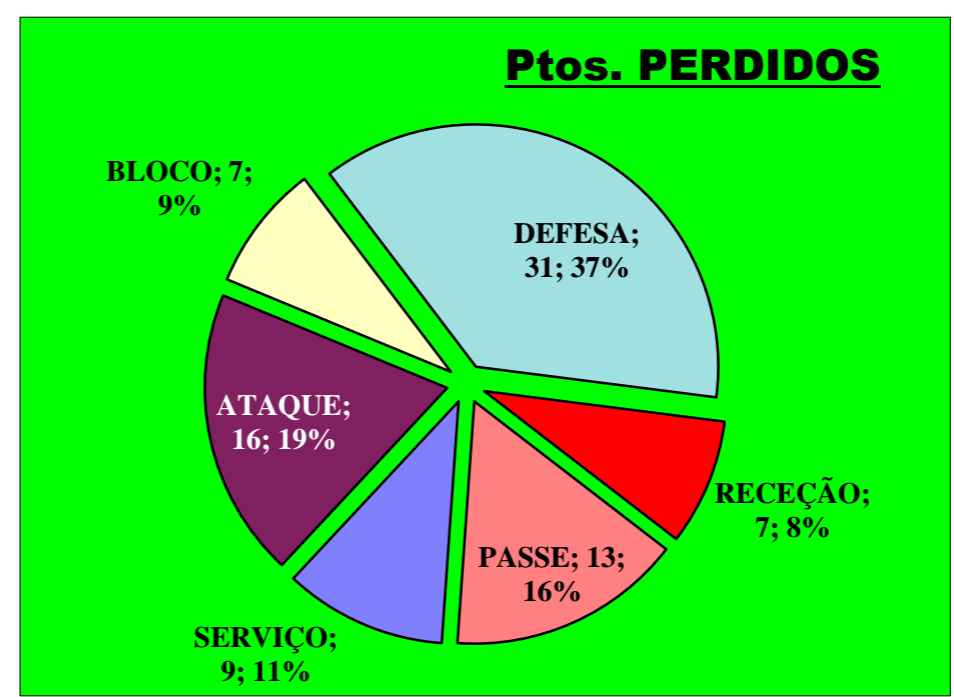

Eficácia Relativa (%)		
P+	P-	Final
6,3	3,6	0,7
17,2	8,4	2,7
0	9,6	-5,4
6,3	8,4	-2
7,8	6	0
20,3	15,7	0
14,1	10,8	0
7,8	12	-3,4
0	2,4	-1,4
20,3	10,8	2,7
0	0	0
0	8,4	-4,8
0	3,6	-2

34 : Erros do Adversário

0 : Pontos "+" Não Reportados

0 : Pontos "-" Não Reportados

PONTOS GANHOS **98**

PONTOS PERDIDOS **83**

98
Total

83
Total

Fase Final 8 - Juniores Femininos 2011-2012

Jogo : **LUSOFONA** x **Castelo da Maia**