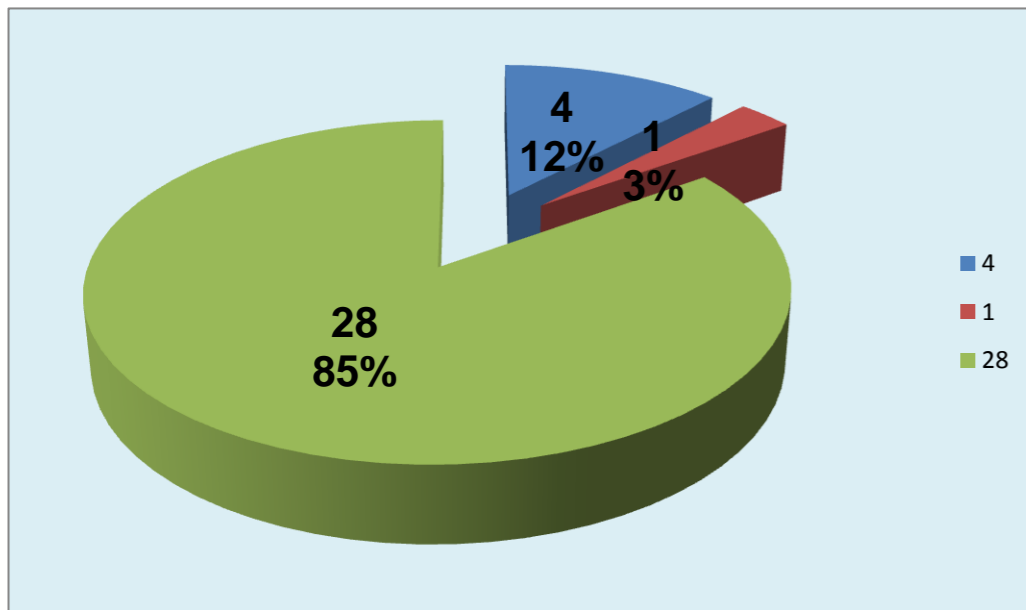

DEFESA

	LUSOFONA Team	LÍBEROS Liberos	18 Libero 1	10 Libero 2
Total	24	7	0	7
Erro	5 21%	1 14%	0 #DIV/0!	1 14%
Cont.	19 79%	6 86%	0 #DIV/0!	6 86%

PASSE

Relação da Distribuição

Total de Distribuições	33
Jogo Rápido / Combin.	1 3%
Distribuição Normal	28 85%
Erros de Passe	4 12%