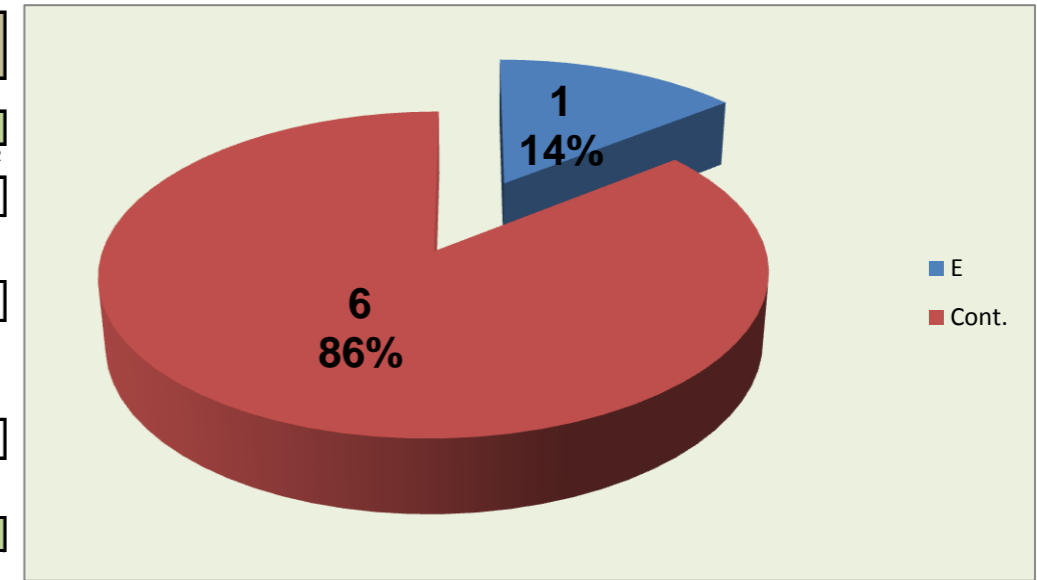

DEFESA

	LUSOFONA Team	LÍBEROS Liberos	18 Libero 1	10 Libero 2
Total	30	7	6	1
Erro	8 27%	1 14%	1 17%	0 0%
Cont.	22 73%	6 86%	5 83%	1 100%

LUSOFONA

LÍBEROS

PASSE

Relação da Distribuição

Total de Distribuições	40
Jogo Rápido / Combin.	8 20%
Distribuição Normal	29 73%
Erros de Passe	3 8%