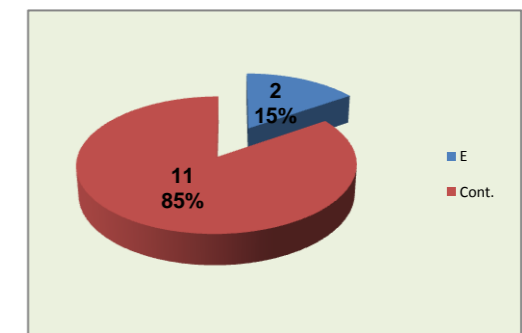

LÍBEROS

PASSE

Relação da Distribuição

Total de Distribuições	158
Jogo Rápido / Combin.	23 15%
Distribuição Normal	122 77%
Erros de Passe	13 8%

Libero 1 18

Libero 2 10

Fase Final 8 - Juniores Femininos 2011-2012

Jogo : **LUSOFONA** x **Castelo da Maia**

GLOBAL

Resultado : **3** - **1**

Duração : **h** : **mm** h

1º.Set -	25	20	0 m
2º.Set -	25	17	0 m
3º.Set -	23	25	0 m
4º.Set -	25	21	0 m
5º.Set -	0	0	0 m

	SERVIÇO			ATAQUE			BLOCO			DEFESA	RECEÇÃO	PASSE
	T	+	-	T	+	-	T	+	-			
1	0	0	0	6	3	3	1	1	0	0	0	0
5	1	0	1	8	7	1	5	4	1	3	0	1
6	1	0	1	1	0	1	0	0	0	0	0	6
7	2	2	0	1	1	0	2	1	1	3	0	3
8	2	2	0	4	3	1	0	0	0	3	0	1
9	5	3	2	10	8	2	4	2	2	7	0	0
12	1	0	1	13	9	4	0	0	0	3	1	0
13	4	2	2	1	0	1	6	3	3	1	2	1
14	1	0	1	0	0	0	0	0	0	1	0	0
15	2	1	1	14	11	3	1	1	0	4	1	0
0	0	0	0	0	0	0	0	0	0	0	0	0
18				0	0	0				4	2	1
10				0	0	0				2	1	0
LUSOFONA	19	10	9	58	42	16	19	12	7	31	7	13