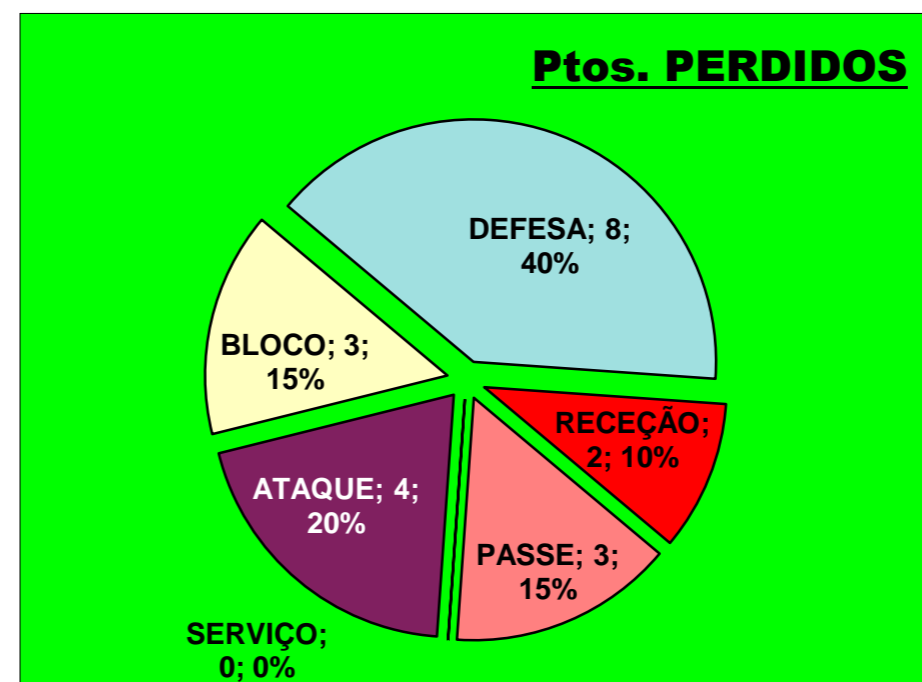

Fase Final 8 - Juniores Femininos 2011-2012

Jogo : **LUSOFONA** x **Castelo da Maia**

1º. Set

Resultado : **25** - **20**

Duração : **0** m

Resultados Globais

	SERVIÇO			ATAQUE			BLOCO			DEFESA	RECEÇÃO	PASSE
	T	+	-	T	+	-	T	+	-			
1	0	0	0	2	1	1	1	1	0	0	0	0
5	0	0	0	3	3	0	1	0	1	0	0	0
6	0	0	0	0	0	0	0	0	0	0	0	0
7	1	1	0	0	0	0	0	0	0	3	0	2
8	0	0	0	0	0	0	0	0	0	0	0	0
9	1	1	0	1	0	1	0	0	0	2	0	0
12	0	0	0	5	4	1	0	0	0	1	0	0
13	0	0	0	0	0	0	4	2	2	0	1	1
14	0	0	0	0	0	0	0	0	0	0	0	0
15	0	0	0	5	4	1	0	0	0	1	0	0
0	0	0	0	0	0	0	0	0	0	0	0	0
18				0	0	0				1	1	0
10				0	0	0				0	0	0
LUSOFONA	2	2	0	16	12	4	6	3	3	8	2	3

Total		
T	P+	P-
3	2	1
4	3	1
0	0	0
6	1	5
0	0	0
4	1	3
6	4	2
6	2	4
0	0	0
6	4	2
0	0	0
0	0	0
2	0	2
0	0	0
37	17	20

Eficácia Absoluta (%)		
P+	P-	Final
66,7	33,3	33,3
75	25	50
#DIV/0!	#DIV/0!	#DIV/0!
16,7	83,3	-66,7
#DIV/0!	#DIV/0!	#DIV/0!
25	75	-50
66,7	33,3	33,3
33,3	66,7	-33,3
#DIV/0!	#DIV/0!	#DIV/0!
66,7	33,3	33,3
#DIV/0!	#DIV/0!	#DIV/0!
0	100	-100
#DIV/0!	#DIV/0!	#DIV/0!
45,9	54,1	-8,1

Eficácia Relativa (%)		
P+	P-	Final
11,8	5	2,7
17,6	5	5,4
0	0	0
5,9	25	-10,8
0	0	0
5,9	15	-5,4
23,5	10	5,4
11,8	20	-5,4
0	0	0
23,5	10	5,4
0	0	0
0	10	-5,4
0	0	0

- **8** : Erros do Adversário
- **0** : Pontos " + " Não Reportados
- **0** : Pontos " - " Não Reportados
- PONTOS GANHOS **25**
- PONTOS PERDIDOS **20**

25

20