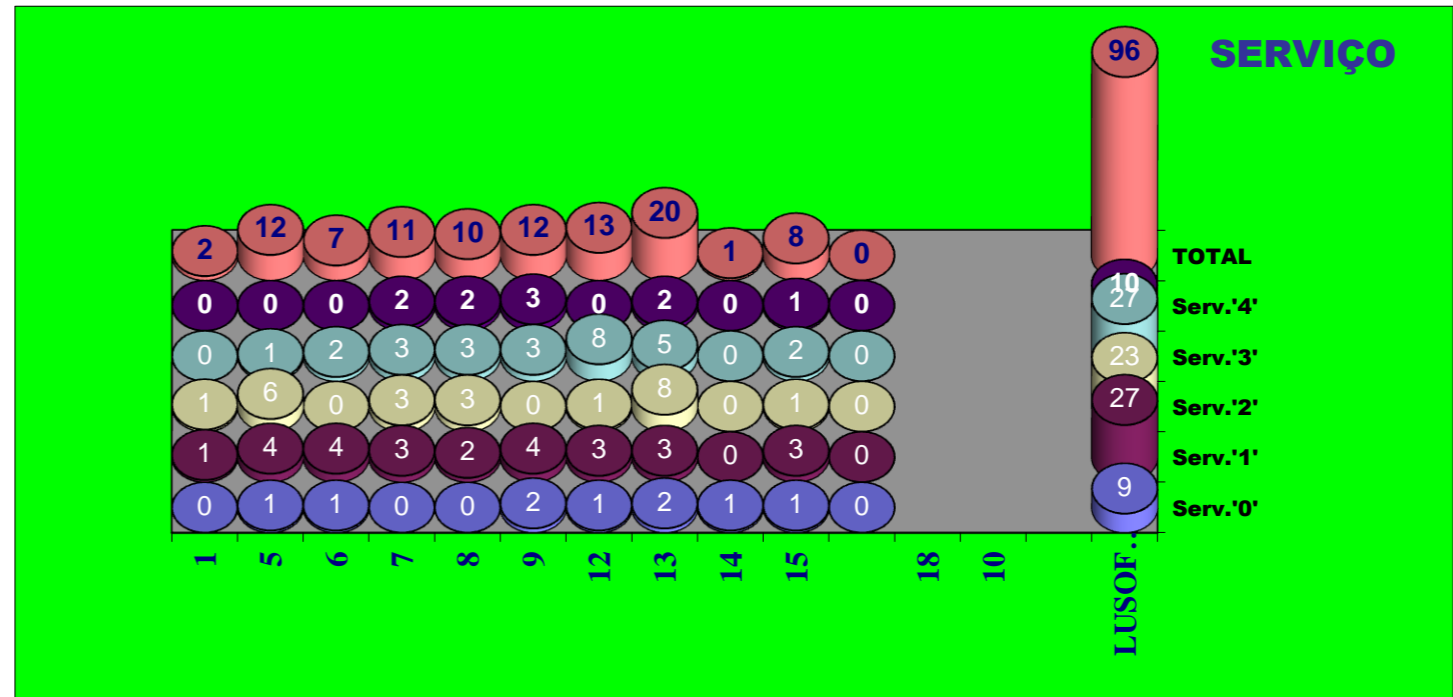

RECEÇÃO

SERVIÇO

Ataque Side-Out

Ataque Rally