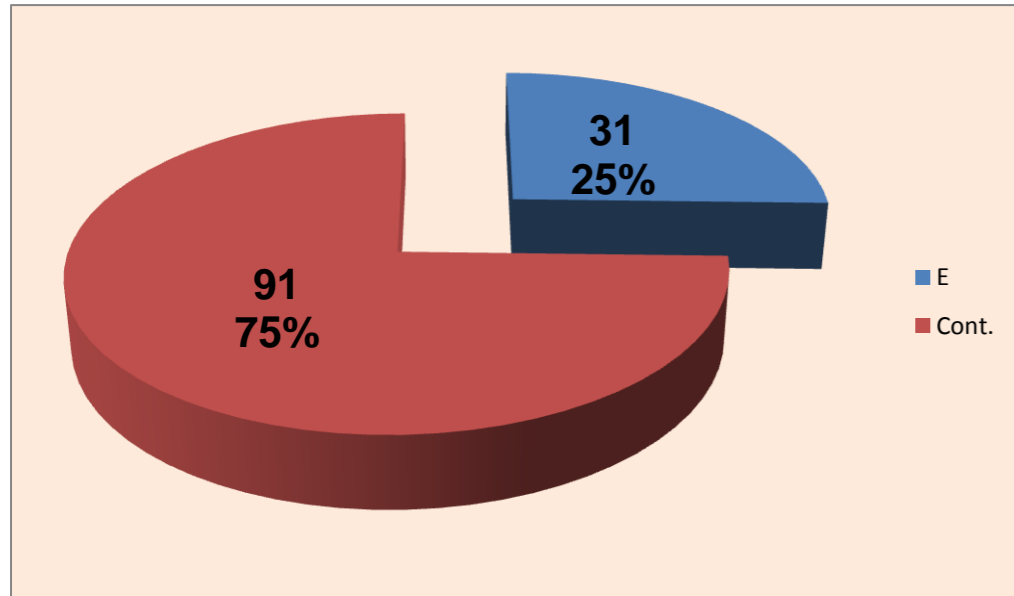

Outros ERROS ADVERSÁRIOS - **26**

19 - Total Kills S-O

24,4%

78 - Total Receções

- N/ Eficácia de SIDE-OUT

SERVIÇO

ATAQUE Side-Out

RECEÇÃO

ATAQUE Rally

RECEÇÃO

SERVIÇO

Ataque Side-Out

Ataque Rally

DEFESA

	LUSOFONA Team	LÍBEROS Liberos	18 Libero 1	10 Libero 2
Total	122	31	18	13
Erro	31 25%	6 19%	4 22%	2 15%
Cont.	91 75%	25 81%	14 78%	11 85%

LUSOFONA

LÍBEROS

PASSE

Relação da Distribuição

Total de Distribuições	158
Jogo Rápido / Combin.	23 15%
Distribuição Normal	122 77%
Erros de Passe	13 8%

Libero 1 18

Libero 2 10

Fase Final 8 - Juniores Femininos 2011-2012