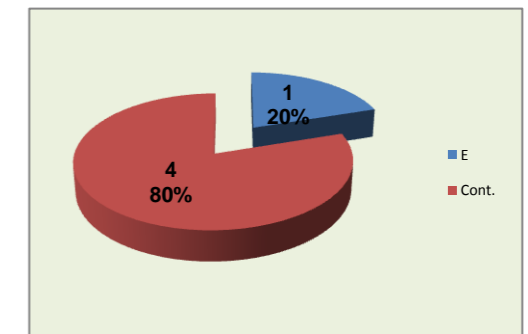

DEFESA

	LUSOFONA Team	LÍBEROS Liberos	18 Libero 1	10 Libero 2
Total	39	8	3	5
Erro	10 26%	1 13%	0 0%	1 20%
Cont.	29 74%	7 88%	3 100%	4 80%

PASSE

Relação da Distribuição

Total de Distribuições	51
Jogo Rápido / Combin.	10 20%
Distribuição Normal	38 75%
Erros de Passe	3 6%

Libero 1 18

10 Libero 2