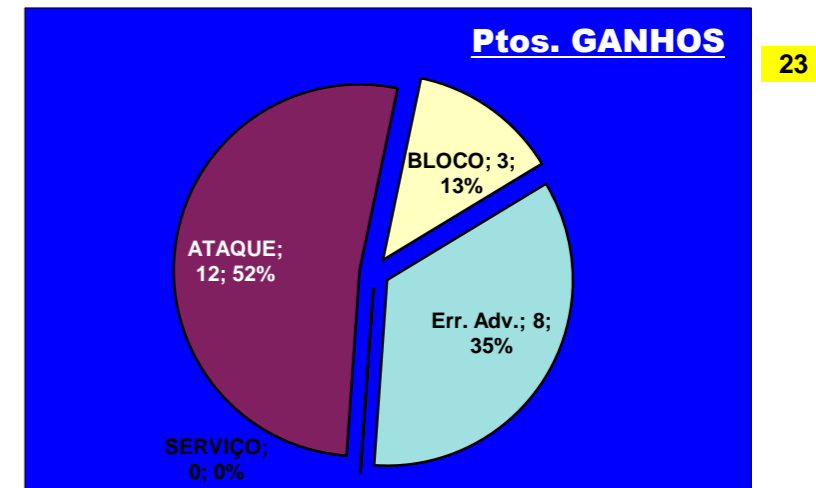

Outros ERROS ADVERSÁRIOS - **6** **25**% - Total Kills S-O **6** - Total Receções **24**

- N/ Eficácia de SIDE-OUT

Tt.Serv. **23** **1,4** : Índice (entre 0 e 4)

Tt.A.S/O **17**

Tt.Rec. **24** **2** : Índice (entre 0 e 3)

Tt.A.R **33**

DEFESA

	LUSOFONA Team	LÍBEROS Liberos	18 Libero 1	10 Libero 2
Total	39	8	3	5
Erro	10 26%	1 13%	0 0%	1 20%
Cont.	29 74%	7 88%	3 100%	4 80%

PASSE

Relação da Distribuição

Total de Distribuições	51
Jogo Rápido / Combin.	10 20%
Distribuição Normal	38 75%
Erros de Passe	3 6%