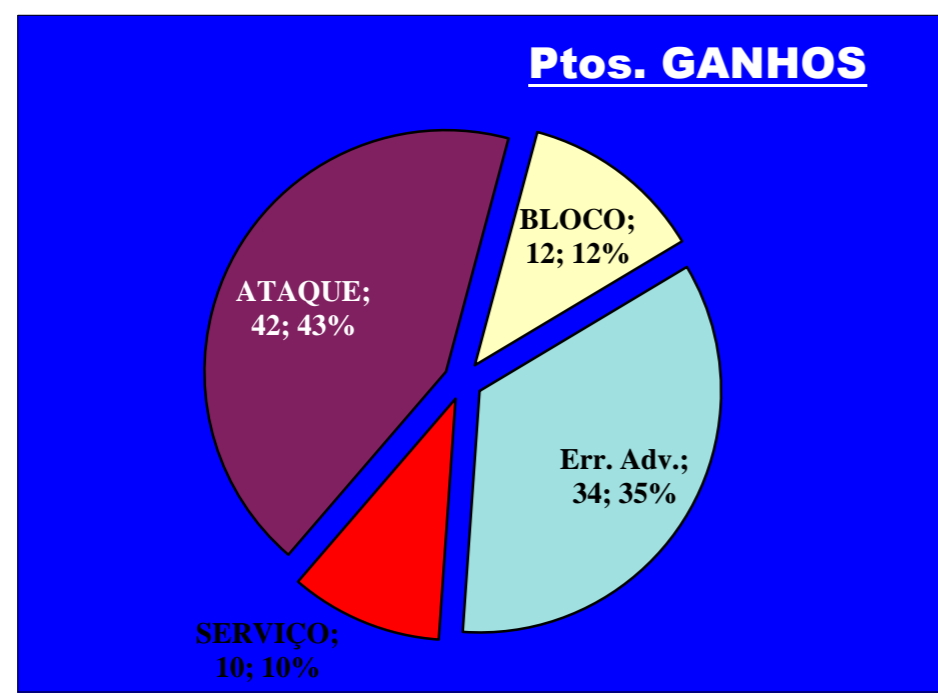

Jogo : **LUSOFONA** x **Castelo da Maia**

GLOBAL

Resultado : **3** - **1**

Duração : **h** : **mm** h

1º.Set -	25	20	0 m
2º.Set -	25	17	0 m
3º.Set -	23	25	0 m
4º.Set -	25	21	0 m
5º.Set -	0	0	0 m

	SERVIÇO			ATAQUE			BLOCO			DEFESA	RECEÇÃO	PASSE
	T	+	-	T	+	-	T	+	-			
1	0	0	0	6	3	3	1	1	0	0	0	0
5	1	0	1	8	7	1	5	4	1	3	0	1
6	1	0	1	1	0	1	0	0	0	0	0	6
7	2	2	0	1	1	0	2	1	1	3	0	3
8	2	2	0	4	3	1	0	0	0	3	0	1
9	5	3	2	10	8	2	4	2	2	7	0	0
12	1	0	1	13	9	4	0	0	0	3	1	0
13	4	2	2	1	0	1	6	3	3	1	2	1
14	1	0	1	0	0	0	0	0	0	1	0	0
15	2	1	1	14	11	3	1	1	0	4	1	0
0	0	0	0	0	0	0	0	0	0	0	0	0
18				0	0	0				4	2	1
10				0	0	0				2	1	0
LUSOFONA	19	10	9	58	42	16	19	12	7	31	7	13

Total		
T	P+	P-
7	4	3
18	11	7
8	0	8
11	4	7
10	5	5
26	13	13
18	9	9
15	5	10
2	0	2
22	13	9
0	0	0
7	0	7
3	0	3
147	64	83

Eficácia Absoluta (%)		
P+	P-	Final
57,1	42,9	14,3
61,1	38,9	22,2
0	100	-100
36,4	63,6	-27,3
50	50	0
50	50	0
33,3	66,7	-33,3
0	100	-100
59,1	40,9	18,2
#DIV/0!	#DIV/0!	#DIV/0!
0	100	-100
0	100	-100
43,5	56,5	-12,9

Eficácia Relativa (%)		
P+	P-	Final
6,3	3,6	0,7
17,2	8,4	2,7
0	9,6	-5,4
6,3	8,4	-2
7,8	6	0
20,3	15,7	0
14,1	10,8	0
7,8	12	-3,4
0	2,4	-1,4
20,3	10,8	2,7
0	0	0
0	8,4	-4,8
0	3,6	-2

34 : Erros do Adversário

0 : Pontos "+" Não Reportados

0 : Pontos "-" Não Reportados

PONTOS GANHOS **98**

PONTOS PERDIDOS **83**

98
Total

83
Total

Fase Final 8 - Juniores Femininos 2011-2012

Jogo : **LUSOFONA** x **Castelo da Maia**