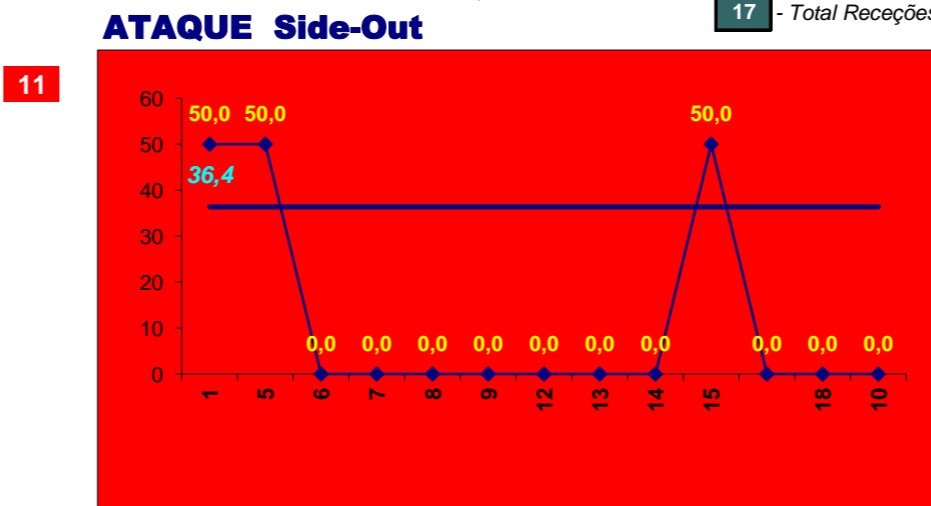

Fase Final 8 - Juniores Femininos 2011-2012

Jogo : **LUSOFONA** x **Castelo da Maia**

Data - 27-05-2012 Hora - 13:00 Local - Odivelas - Pav.Multi

Prova - Camp. Nac. Juniores Fem. - Final 8

1º. Set

Resultado **25** - **20**

Duração : m

RECEÇÃO				SERVIÇO			
Atletas	0	1	2	3	Tt.	Ef.	%
1	0	###	###				
5	0	###	###				
6	0	###	###				
7	0	###	###				
8	0	###	###				
9	0	###	###				
12	2	2	3		7	2,1	71,3
13	1	0	0,0		1	0	0,0
14	0	###	###				
15	1	3	###		1	3	###
	0	###	###				
18	1	5	2		8	1,4	46,0
10	0	###	###				
LUSOFONA	2	7	2	6	17	1,7	57,0 %
						(entre 0 e 3)	

ATAQUE																	
K-s/o	C-s/o	E-s/o	K-ral	C-ral	E-ral	Kill	Cont.	Err	S/O	Rally	Atk	EAsc	EKsc	Ear	Ekr	E.At	E.K
1	1				1	1	1	1	2	1	3	50	50	-100	0	0	33
1	1		2	3		3	4	0	2	5	7	50	50	40	40	43	43
						0	0	0	0	0	0	###	###	###	###	###	###
				1		0	1	0	0	1	1	###	###	0	0	0	0
						0	0	0	0	0	0	###	###	###	###	###	###
1	1			1	1	0	2	1	1	2	3	0	0	-50	0	-33	0
1	1	1	3	3		4	3	1	2	6	8	0	50	50	50	38	50
				1		0	1	0	0	1	1	###	###	0	0	0	0
						0	0	0	0	0	0	###	###	###	###	###	###
2	2		2	4	1	4	6	1	4	7	11	50	50	14	29	27	36
						0	0	0	0	0	0	###	###	###	###	###	###
				1		0	1	0	0	1	1	###	###	0	0	0	0
				1		0	1	0	0	1	1	###	###	0	0	0	0
5	5	1	7	15	3	12	20	4	11	25	34	36	45	16	28	24	35

BLOCO			DEFESA			PASSE				
K	C	E	Tt.	Ef.	E	Cont.	Tt.	E	R/C	Cont.
1			1	100			0			
	3	1	4	-25			0			
			0	###		1	1		1	5
			0	###	3	1	4		2	7
			0	###			0			19
			0	###			0			
2			2	0		2	1	3		2
1			1	0		1	8	9		1
2	4	2	8	0		1	1	1		
			0	###			0			
			2	0		1	4	5		1
			0	###			0			
			0	###		1	5	6		1
						1	1	1		
3	12	3	18	0	8	22	30	3	8	29

Adversário **Castelo da Maia** Ef. RECEÇÃO - 1,6 52,7 % Ef. SERVIÇO - 1,9 47 %

Outros ERROS ADVERSÁRIOS - 4 5 - Total Kills S-O 29 % - N/ Eficácia de SIDE-OUT
17 - Total Receções