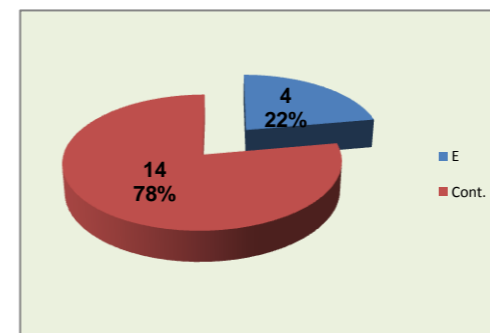

LÍBEROS

PASSE

Relação da Distribuição

Total de Distribuições	158
Jogo Rápido / Combin.	23 15%
Distribuição Normal	122 77%
Erros de Passe	13 8%

Libero 1 18

Libero 2 10

Fase Final 8 - Juniores Femininos 2011-2012

Jogo : **LUSOFONA** x **Castelo da Maia**

GLOBAL

Resultado : **3** - **1**

Duração : **h** : **mm** h

1º.Set -	25	20	0 m
2º.Set -	25	17	0 m
3º.Set -	23	25	0 m
4º.Set -	25	21	0 m
5º.Set -	0	0	0 m

	SERVIÇO			ATAQUE			BLOCO			DEFESA	RECEÇÃO	PASSE
	T	+	-	T	+	-	T	+	-			
1	0	0	0	6	3	3	1	1	0	0	0	0
5	1	0	1	8	7	1	5	4	1	3	0	1
6	1	0	1	1	0	1	0	0	0	0	0	6
7	2	2	0	1	1	0	2	1	1	3	0	3
8	2	2	0	4	3	1	0	0	0	3	0	1
9	5	3	2	10	8	2	4	2	2	7	0	0
12	1	0	1	13	9	4	0	0	0	3	1	0
13	4	2	2	1	0	1	6	3	3	1	2	1
14	1	0	1	0	0	0	0	0	0	1	0	0
15	2	1	1	14	11	3	1	1	0	4	1	0
0	0	0	0	0	0	0	0	0	0	0	0	0
18				0	0	0				4	2	1
10				0	0	0				2	1	0
LUSOFONA	19	10	9	58	42	16	19	12	7	31	7	13