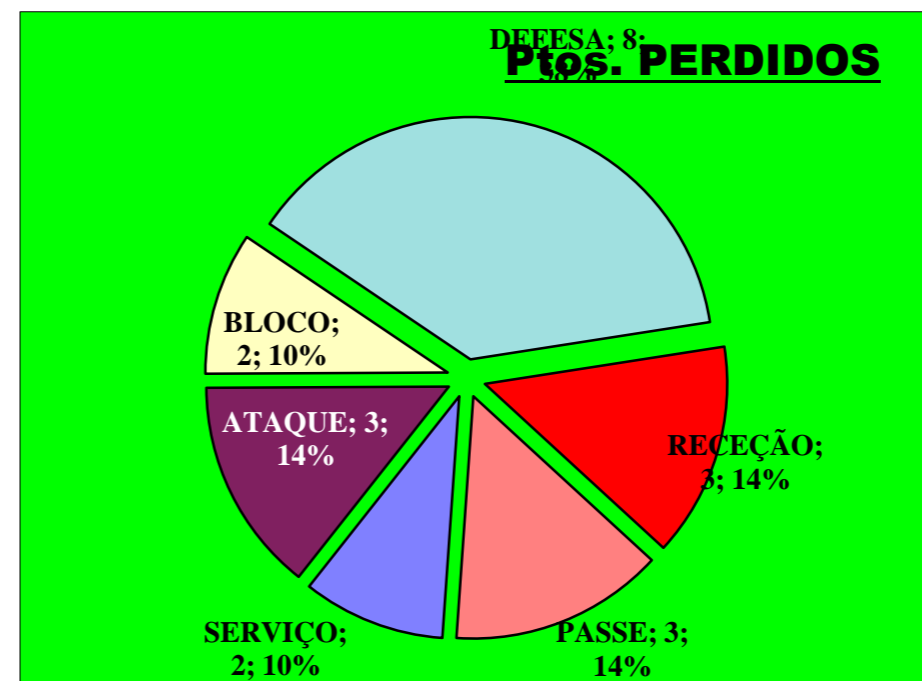

Fase Final 8 - Juniores Femininos 2011-2012

Jogo : **LUSOFONA** x **Castelo da Maia**

4º. Set

Resultado : **25** - **21**

Duração : **0** m

Resultados Globais

	SERVIÇO			ATAQUE			BLOCO			DEFESA	RECEÇÃO	PASSE
	T	+	-	T	+	-	T	+	-			
1	0	0	0	0	0	0	0	0	0	0	0	
5	0	0	0	1	1	0	2	2	0	0	0	
6	0	0	0	1	0	1	0	0	0	0	3	
7	1	1	0	0	0	0	2	1	1	0	0	
8	0	0	0	0	0	0	0	0	0	0	0	
9	2	1	1	3	3	0	3	2	1	3	0	
12	0	0	0	4	3	1	0	0	0	1	1	
13	1	0	1	0	0	0	0	0	0	0	1	
14	0	0	0	0	0	0	0	0	0	0	0	
15	0	0	0	3	2	1	0	0	0	1	0	
0	0	0	0	0	0	0	0	0	0	0	0	
18				0	0	0				3	1	
10				0	0	0				0	0	
LUSOFONA	4	2	2	12	9	3	7	5	2	8	3	3

Total		
T	P+	P-
0	0	0
3	3	0
4	0	4
3	2	1
0	0	0
11	6	5
6	3	3
2	0	2
0	0	0
4	2	2
0	0	0
4	0	4
0	0	0
37	16	21

Eficácia Absoluta (%)		
P+	P-	Final
#DIV/0!	#DIV/0!	#DIV/0!
100	0	100
0	100	-100
66,7	33,3	33,3
#DIV/0!	#DIV/0!	#DIV/0!
54,5	45,5	9,1
50	50	0
0	100	-100
#DIV/0!	#DIV/0!	#DIV/0!
50	50	0
#DIV/0!	#DIV/0!	#DIV/0!
0	100	-100
#DIV/0!	#DIV/0!	#DIV/0!
43,2	56,8	-13,5

Eficácia Relativa (%)		
P+	P-	Final
0	0	0
18,8	0	8,1
0	19	-10,8
12,5	4,8	2,7
0	0	0
37,5	23,8	2,7
18,8	14,3	0
0	9,5	-5,4
0	0	0
12,5	9,5	0
0	0	0
0	19	-10,8
0	0	0
100%	100%	100%

9 : Erros do Adversário

0 : Pontos "+" Não Reportados

0 : Pontos "-" Não Reportados

PONTOS GANHOS - **25**

PONTOS PERDIDOS - **21**

25

21