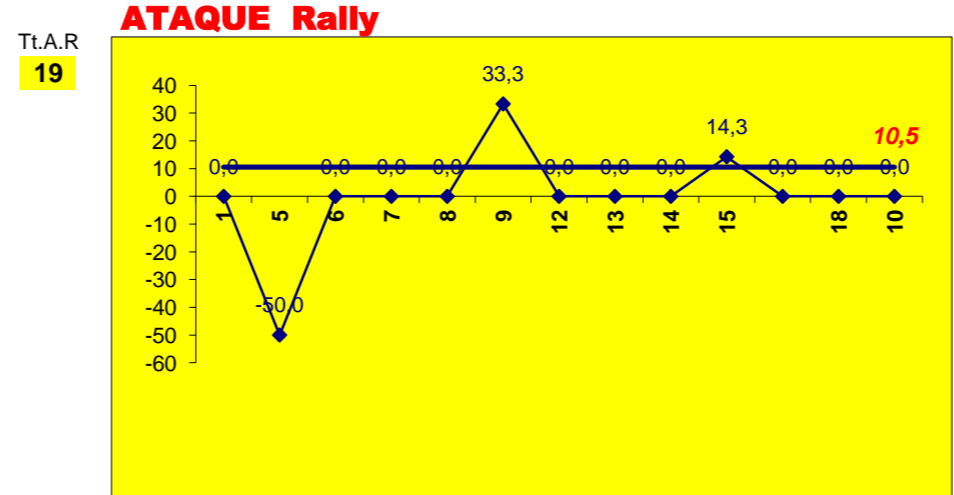

http://www.VolleySTAT.org

© JAC Sport

Jogo : **LUSOFONA** x **Castelo da Maia**

2º. Set

Resultado **25 - 17**

Duração : m

RECEÇÃO								
Atletas	0	1	2	3	Tt.	Ef.	%	
1					0	###	###	
5					0	###	###	
6					0	###	###	
7					0	###	###	
8		1		1	2	2	66,7	
9					0	###	###	
12					0	###	###	
13					0	###	###	
14					0	###	###	
15		1	1		2	1,5	50,0	
0					0	###	###	
18					0	###	###	
10		8	3		11	1,3	42,3	
LUSOFONA	0	10	4	1	15	1,4	46,7	%

SERVIÇO								
Atletas	0	1	2	3	4	Tt.	Ef.	%
1		1				2	0,5	13
5		1		1		2	2	50
6		1				1	1	25
7		1	1	3	2	7	2,9	72
8		2		1	1	4	2,3	56
9						0	###	###
12						0	###	###
13		1	1	1	2	5	2,8	70
14						1	0	0
15		1			1	2	2,5	63
0						0	###	###
Castelo da Maia	2	8	2	6	6	24	2,3	56

ATAQUE																			
K-s/o	C-s/o	E-s/o	K-ral	C-ral	E-ral	Kill	Cont.	Err	S/O	Rally	Atk	EAsc	EKsc	Ear	Ekr	E.At	E.K		
1						1	1	1	1	2	3	100	100	-50	0	0	33		
5												###	###	###	###	###	###		
6												###	###	###	###	###	###		
7												###	###	###	###	###	###		
8		1		1	1	2	4	1	4	3	7	25	25	0	33	14	29		
9		1	1	2	4	2	5	1	2	6	8	-50	0	33	33	13	25		
12						0	0	0	0	0	0	###	###	###	###	###	###		
13						0	0	0	1	0	1	0	0	###	###	0	0		
14						0	0	0	0	0	0	###	###	###	###	###	###		
15		1				4	7	1	5	7	12	40	60	14	14	25	33		
0						0	0	0	0	0	0	###	###	###	###	###	###		
18						0	0	0	0	0	0	###	###	###	###	###	###		
10		1	1	1	6	4	7	1	5	7	12	40	60	14	14	25	33		
LUSOFONA	5	6	2	4	13	2	9	19	4	13	19	23	38	11	21	16	28		

BLOCO					
K	C	E	Tt.	Ef.	
1	2		3	33	
5			0	###	
6			0	###	
7			0	###	
8			1	1	-100
9			0	###	
12			0	###	
13			0	###	
14	1	1	2	-50	
15			0	###	
0			0	###	
18			0	###	
10			0	###	
Castelo da Maia	1	3	2	6	-17

DEFESA			
E	Cont.	Tt.	
1		0	
5		1	
6	4	4	
7	4	4	
8	2	3	
9	1	1	
12		0	
13		1	
14		1	
15	1	2	
0		0	
18		0	
10	6	7	
Castelo da Maia	5	19	24

PASSE		
E	R/C	Cont.
1		1
5		5
6	1	12
7		1
8		1
9		1
12		1
13		1
14		1
15		1
0		1
18		1
10		6
Castelo da Maia	4	28

Adversário **Castelo da Maia** Ef. RECEÇÃO - **1,6 51,7**% Falhados **2** Ef. SERVIÇO - **2,3 57**%

Outros ERROS ADVERSÁRIOS - **7** **5** - Total Kills S-O **15** - Total Receções **33**%

- N/ Eficácia de SIDE-OUT