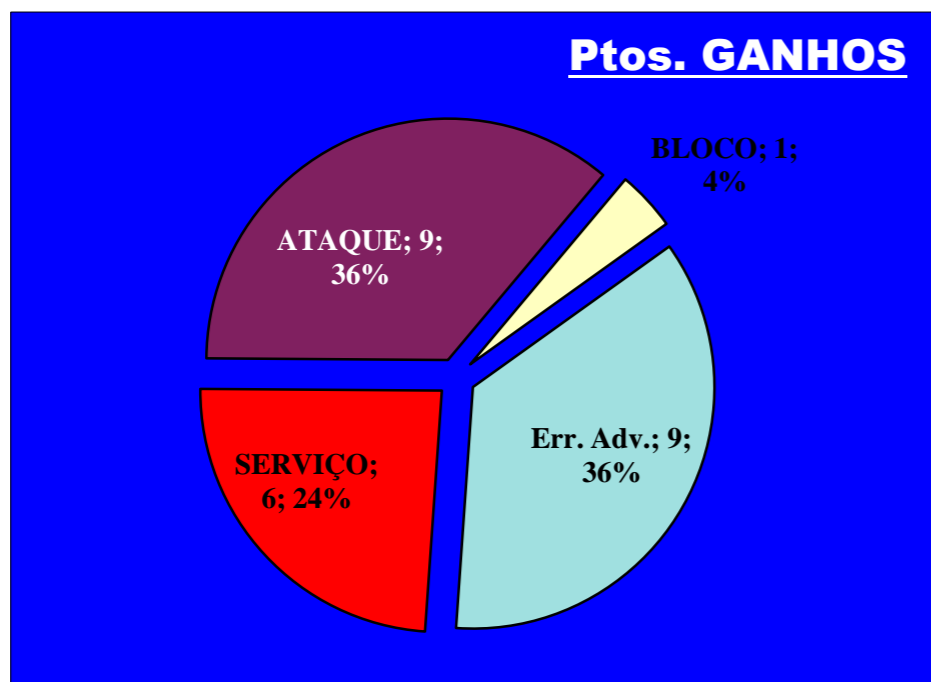

Fase Final 8 - Juniores Femininos 2011-2012

Jogo : **LUSOFONA** x **Castelo da Maia**

2º. Set

Resultado : **25** - **17**

Duração : **0** m

Resultados Globais

	SERVIÇO			ATAQUE			BLOCO			DEFESA	RECEÇÃO	PASSE
	T	+	-	T	+	-	T	+	-			
1	0	0	0	0	0	0	0	0	0	0	0	
5	1	0	1	2	1	1	1	1	0	1	1	
6	0	0	0	0	0	0	0	0	0	0	2	
7	0	0	0	0	0	0	0	0	0	0	0	
8	2	2	0	3	2	1	0	0	0	1	1	
9	1	1	0	3	2	1	1	0	1	0	0	
12	0	0	0	0	0	0	0	0	0	0	0	
13	2	2	0	0	0	0	1	0	1	0	0	
14	1	0	1	0	0	0	0	0	0	1	0	
15	1	1	0	5	4	1	0	0	0	1	0	
0	0	0	0	0	0	0	0	0	0	0	0	
18				0	0	0				0	0	
10				0	0	0				1	0	
LUSOFONA	8	6	2	13	9	4	3	1	2	5	0	4

Total		
T	P+	P-
0	0	0
6	2	4
2	0	2
0	0	0
7	4	3
5	3	2
0	0	0
3	2	1
2	0	2
7	5	2
0	0	0
0	0	0
1	0	1
33	16	17

Eficácia Absoluta (%)		
P+	P-	Final
#DIV/0!	#DIV/0!	#DIV/0!
33,3	66,7	-33,3
0	100	-100
#DIV/0!	#DIV/0!	#DIV/0!
57,1	42,9	14,3
60	40	20
#DIV/0!	#DIV/0!	#DIV/0!
66,7	33,3	33,3
0	100	-100
71,4	28,6	42,9
#DIV/0!	#DIV/0!	#DIV/0!
#DIV/0!	#DIV/0!	#DIV/0!
0	100	-100
48,5	51,5	-3

Eficácia Relativa (%)		
P+	P-	Final
0	0	0
12,5	23,5	-6,1
0	11,8	-6,1
0	0	0
25	17,6	3
18,8	11,8	3
0	0	0
12,5	5,9	3
0	11,8	-6,1
31,3	11,8	9,1
0	0	0
0	0	0
0	5,9	-3

Pontos de Ataque

9 : Erros do Adversário

0 : Pontos "+" Não Reportados

0 : Pontos "-" Não Reportados

PONTOS GANHOS **25**

PONTOS PERDIDOS **17**

25