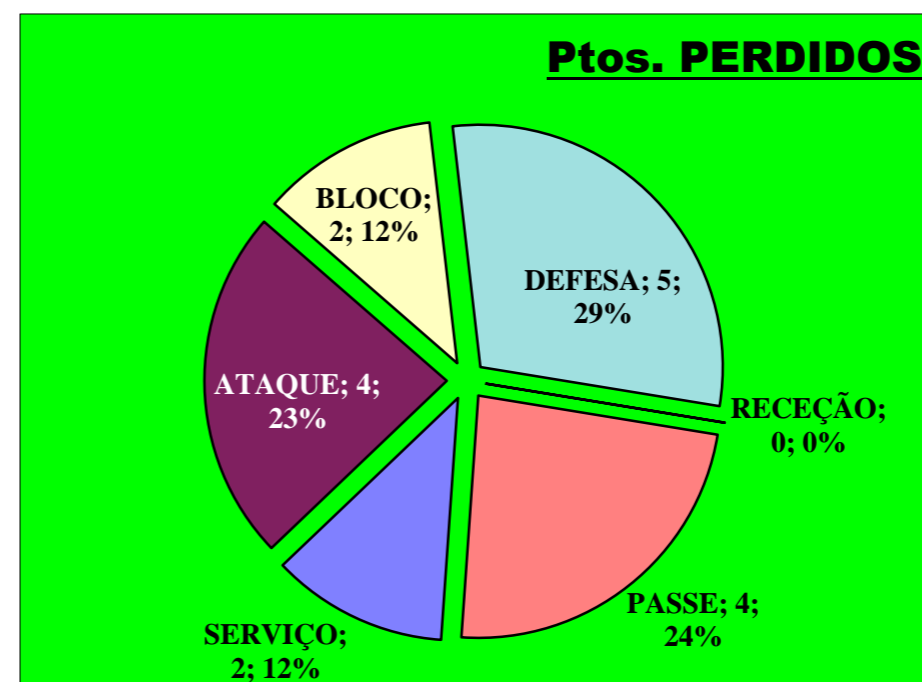

Fase Final 8 - Juniores Femininos 2011-2012

Jogo : **LUSOFONA** x **Castelo da Maia**

2º. Set

Resultado : **25** - **17**

Duração : **0** m

Resultados Globais

	SERVIÇO			ATAQUE			BLOCO			DEFESA	RECEÇÃO	PASSE
	T	+	-	T	+	-	T	+	-			
1	0	0	0	0	0	0	0	0	0	0	0	
5	1	0	1	2	1	1	1	1	0	1	1	
6	0	0	0	0	0	0	0	0	0	0	2	
7	0	0	0	0	0	0	0	0	0	0	0	
8	2	2	0	3	2	1	0	0	0	1	1	
9	1	1	0	3	2	1	1	0	1	0	0	
12	0	0	0	0	0	0	0	0	0	0	0	
13	2	2	0	0	0	0	1	0	1	0	0	
14	1	0	1	0	0	0	0	0	0	1	0	
15	1	1	0	5	4	1	0	0	0	1	0	
0	0	0	0	0	0	0	0	0	0	0	0	
18				0	0	0				0	0	
10				0	0	0				1	0	
LUSOFONA	8	6	2	13	9	4	3	1	2	5	0	4

Total		
T	P+	P-
0	0	0
6	2	4
2	0	2
0	0	0
7	4	3
5	3	2
0	0	0
3	2	1
2	0	2
7	5	2
0	0	0
0	0	0
1	0	1
33	16	17

Eficácia Absoluta (%)		
P+	P-	Final
#DIV/0!	#DIV/0!	#DIV/0!
33,3	66,7	-33,3
0	100	-100
#DIV/0!	#DIV/0!	#DIV/0!
57,1	42,9	14,3
60	40	20
#DIV/0!	#DIV/0!	#DIV/0!
66,7	33,3	33,3
0	100	-100
71,4	28,6	42,9
#DIV/0!	#DIV/0!	#DIV/0!
#DIV/0!	#DIV/0!	#DIV/0!
0	100	-100
48,5	51,5	-3

Eficácia Relativa (%)		
P+	P-	Final
0	0	0
12,5	23,5	-6,1
0	11,8	-6,1
0	0	0
25	17,6	3
18,8	11,8	3
0	0	0
12,5	5,9	3
0	11,8	-6,1
31,3	11,8	9,1
0	0	0
0	0	0
0	5,9	-3

Pontos de Ataque

9 : Erros do Adversário

0 : Pontos "+" Não Reportados

0 : Pontos "-" Não Reportados

PONTOS GANHOS **25**

PONTOS PERDIDOS **17**

25

17