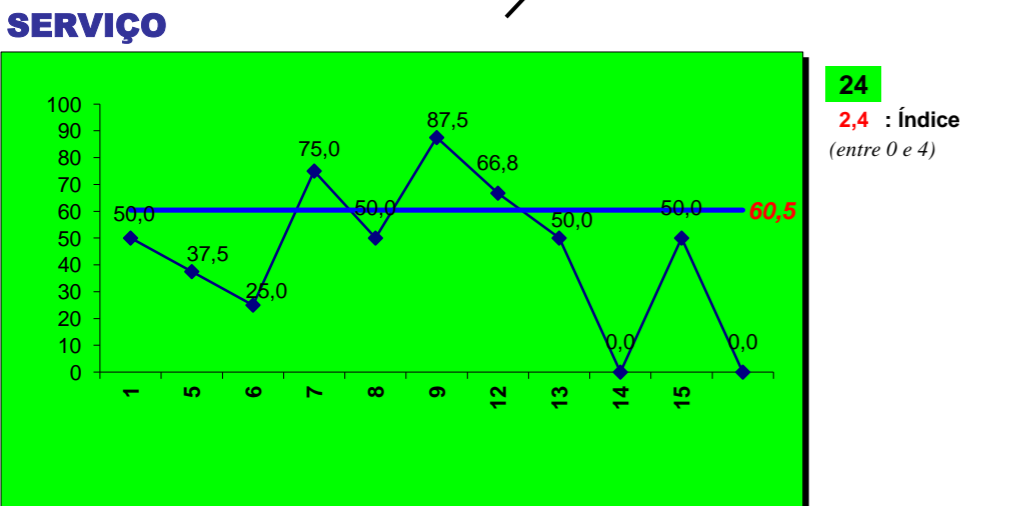

Fase Final 8 - Juniores Femininos 2011-2012

Jogo : **LUSOFONA** x **Castelo da Maia**

Data - 27-05-2012 Hora - 13:00 Local - Odivelas - Pav.Multi

Prova - Camp. Nac. Juniores Fem. - Final 8

1º. Set

Resultado **25** - **20**

Duração : m

RECEÇÃO				SERVIÇO			
Atletas	0	1	2	3	Tt.	Ef.	%
1	0	###	###				
5	0	###	###				
6	0	###	###				
7	0	###	###				
8	0	###	###				
9	0	###	###				
12	2	2	3		7	2,1	71,3
13	1	0	0,0		1	0	0,0
14	0	###	###				
15	1	3	###		1	3	###
	0	###	###				
18	1	5	2		8	1,4	46,0
10	0	###	###				
LUSOFONA	2	7	2	6	17	1,7	57,0 %
						(entre 0 e 3)	

ATAQUE																	
K-s/o	C-s/o	E-s/o	K-ral	C-ral	E-ral	Kill	Cont.	Err	S/O	Rally	Atk	EAsc	EKsc	Ear	Ekr	E.At	E.K
1	1				1	1	1	1	2	1	3	50	50	-100	0	0	33
1	1		2	3		3	4	0	2	5	7	50	50	40	40	43	43
						0	0	0	0	0	0	###	###	###	###	###	###
				1		0	1	0	0	1	1	###	###	0	0	0	0
						0	0	0	0	0	0	###	###	###	###	###	###
1	1			1	1	0	2	1	1	2	3	0	0	-50	0	-33	0
1	1	1	3	3		4	3	1	2	6	8	0	50	50	50	38	50
				1		0	1	0	0	1	1	###	###	0	0	0	0
						0	0	0	0	0	0	###	###	###	###	###	###
2	2		2	4	1	4	6	1	4	7	11	50	50	14	29	27	36
						0	0	0	0	0	0	###	###	###	###	###	###
				1		0	1	0	0	1	1	###	###	0	0	0	0
				1		0	1	0	0	1	1	###	###	0	0	0	0
5	5	1	7	15	3	12	20	4	11	25	34	36	45	16	28	24	35

BLOCO			DEFESA			PASSE				
K	C	E	Tt.	Ef.	E	Cont.	Tt.	E	R/C	Cont.
1			1	100			0			
	3	1	4	-25			0			
			0	###		1	1		1	5
			0	###	3	1	4		2	7
			0	###			0			19
			0	###			0			
2			2	0		2	1	3		2
1			1	0		1	8	9		1
2	4	2	8	0		1	1	1		
			0	###			0			
			2	0		1	4	5		1
			0	###			0			
			0	###		1	5	6		1
						1	1	1		
3	12	3	18	0	8	22	30	3	8	29

Adversário **Castelo da Maia** Ef. RECEÇÃO - 1,6 52,7 % Ef. SERVIÇO - 1,9 47 %

Outros ERROS ADVERSÁRIOS - 4 5 - Total Kills S-O 29 % - N/ Eficácia de SIDE-OUT
17 - Total Receções