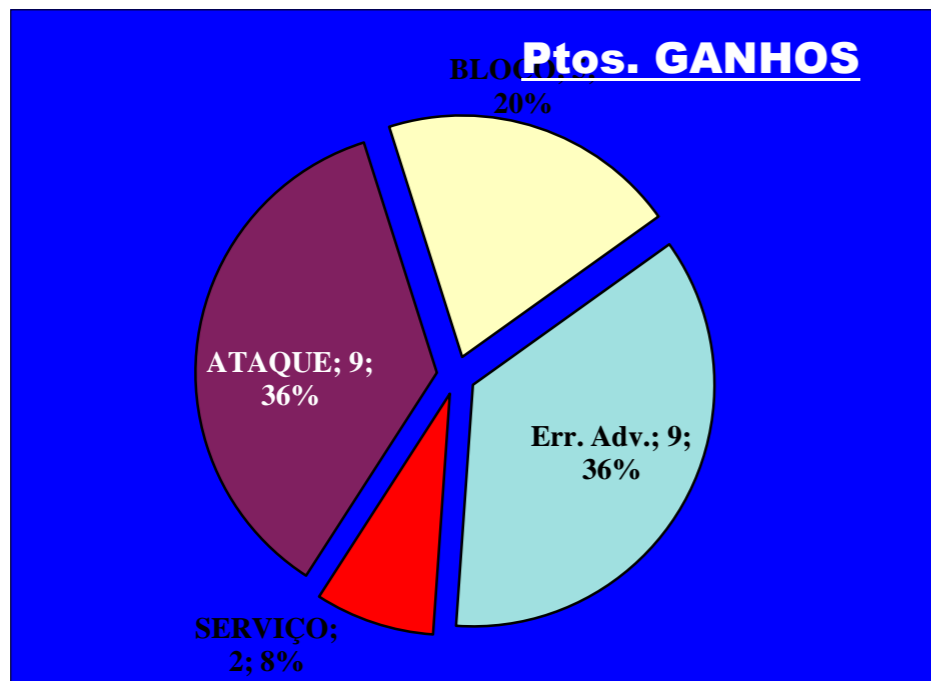

Fase Final 8 - Juniores Femininos 2011-2012

Jogo : **LUSOFONA** x **Castelo da Maia**

4º. Set

Resultado : **25** - **21**

Duração : **0** m

Resultados Globais

	SERVIÇO			ATAQUE			BLOCO			DEFESA	RECEÇÃO	PASSE
	T	+	-	T	+	-	T	+	-			
1	0	0	0	0	0	0	0	0	0	0	0	
5	0	0	0	1	1	0	2	2	0	0	0	
6	0	0	0	1	0	1	0	0	0	0	3	
7	1	1	0	0	0	0	2	1	1	0	0	
8	0	0	0	0	0	0	0	0	0	0	0	
9	2	1	1	3	3	0	3	2	1	3	0	
12	0	0	0	4	3	1	0	0	0	1	1	
13	1	0	1	0	0	0	0	0	0	0	1	
14	0	0	0	0	0	0	0	0	0	0	0	
15	0	0	0	3	2	1	0	0	0	1	0	
0	0	0	0	0	0	0	0	0	0	0	0	
18				0	0	0				3	1	
10				0	0	0				0	0	
LUSOFONA	4	2	2	12	9	3	7	5	2	8	3	3

Total		
T	P+	P-
0	0	0
3	3	0
4	0	4
3	2	1
0	0	0
11	6	5
6	3	3
2	0	2
0	0	0
4	2	2
0	0	0
4	0	4
0	0	0
37	16	21

Eficácia Absoluta (%)		
P+	P-	Final
#DIV/0!	#DIV/0!	#DIV/0!
100	0	100
0	100	-100
66,7	33,3	33,3
#DIV/0!	#DIV/0!	#DIV/0!
54,5	45,5	9,1
50	50	0
0	100	-100
#DIV/0!	#DIV/0!	#DIV/0!
50	50	0
#DIV/0!	#DIV/0!	#DIV/0!
0	100	-100
#DIV/0!	#DIV/0!	#DIV/0!
43,2	56,8	-13,5

Eficácia Relativa (%)		
P+	P-	Final
0	0	0
18,8	0	8,1
0	19	-10,8
12,5	4,8	2,7
0	0	0
37,5	23,8	2,7
18,8	14,3	0
0	9,5	-5,4
0	0	0
12,5	9,5	0
0	0	0
0	19	-10,8
0	0	0
100%	100%	100%

9 : Erros do Adversário

0 : Pontos "+" Não Reportados

0 : Pontos "-" Não Reportados

PONTOS GANHOS - **25**

PONTOS PERDIDOS - **21**

25