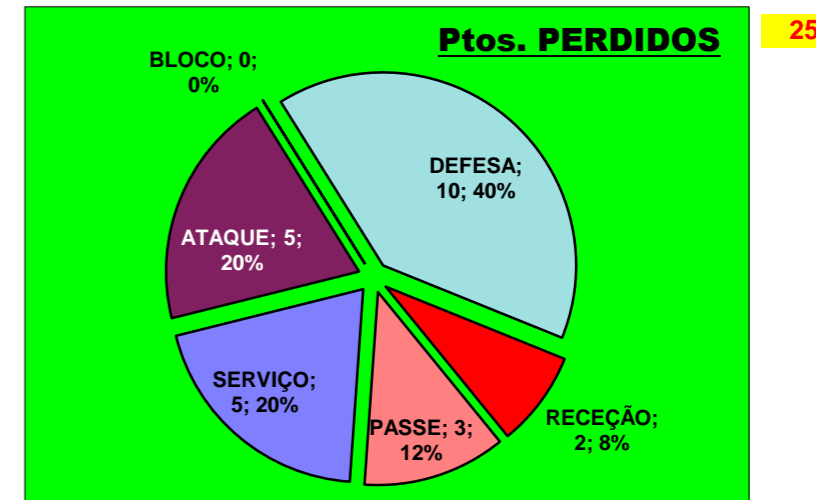

Outros ERROS ADVERSÁRIOS - **6** **25**% - Total Kills S-O **6** - Total Receções **24**

- N/ Eficácia de SIDE-OUT

Tt.Serv. **23** **1,4** : Índice (entre 0 e 4)

Tt.A.S/O **17**

Tt.Rec. **24** **2** : Índice (entre 0 e 3)

Tt.A.R **33**

DEFESA

	LUSOFONA Team	LÍBEROS Liberos	18 Libero 1	10 Libero 2
Total	39	8	3	5
Erro	10 26%	1 13%	0 0%	1 20%
Cont.	29 74%	7 88%	3 100%	4 80%

PASSE

Relação da Distribuição

Total de Distribuições	51
Jogo Rápido / Combin.	10 20%
Distribuição Normal	38 75%
Erros de Passe	3 6%