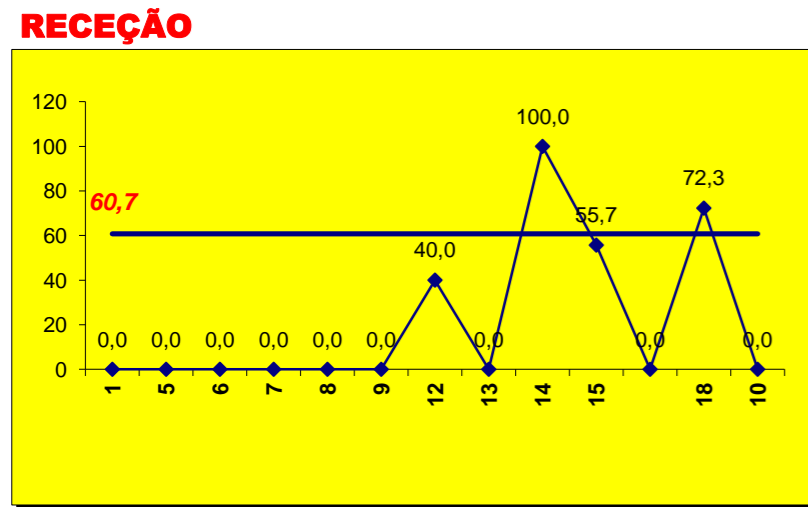

Fase Final 8 - Juniores Femininos 2011-2012

Jogo : **LUSOFONA** x **Castelo da Maia**

4º. Set

Resultado : **25 - 21**

Duração : **1** m

RECEÇÃO							
Atletas	0	1	2	3	Tt.	Ef.	%
1					0	###	###
5					0	###	###
6					0	###	###
7					0	###	###
8					0	###	###
9					0	###	###
12	1	3		1	5	1,2	40,0
13	1				1	0	0,0
14				1	1	3	###
15		2		1	3	1,7	55,7
0					0	###	###
18	1	2	3	6	12	2,2	72,3
10					0	###	###
LUSOFONA	3	7	3	9	22	1,8	60,7 %

SERVIÇO								
Atletas	0	1	2	3	4	Tt.	Ef.	%
1						0	###	###
5						3	2	50
6						1	3	75
7						4	2,3	56
8						0	###	###
9						3	1,7	42
12	1	1			1	3	2,2	55
13		2		3		7	1,9	47
14	1	1	3	2		7	1,9	47
15						0	###	###
18						2	2	50
10						0	###	###
Castelo da Maia	2	7	6	8	2	25	2	51 %

ATAQUE																			
K-s/o	C-s/o	E-s/o	K-ral	C-ral	E-ral	Kill	Cont.	Err	S/O	Rally	Atk	EAsc	Eksc	Ear	Ekr	E.At	E.K		
1	3					0	0	0	0	0	0	###	###	###	###	###	###		
5				1		1	4	0	4	1	5	25	25	0	0	20	20		
6	1	1			1	0	2	1	2	1	3	-50	0	0	0	-33	0		
7						0	0	0	0	0	0	###	###	###	###	###	###		
8						0	0	0	0	0	0	###	###	###	###	###	###		
9						0	0	0	0	0	0	###	###	###	###	###	###		
12	1	1				3	4	0	2	5	7	50	50	40	40	43	43		
13	1	4				3	8	1	5	7	12	20	20	14	29	17	25		
14						0	0	0	0	0	0	###	###	###	###	###	###		
15						0	0	0	0	0	0	###	###	###	###	###	###		
18						0	0	0	0	0	0	###	###	###	###	###	###		
10						0	0	0	0	0	0	###	###	###	###	###	###		
LUSOFONA	3	13	1	6	13	2	9	26	3	17	21	12	18	19	29	16	24		

BLOCO					
K	C	E	Tt.	Ef.	
2	1		3	67	
1		1	2	0	
2	2	1	5	20	
1			1	0	
3			3	0	
1			1	0	
1			0	###	
Castelo da Maia	5	9	2	16	19

DEFESA			
E	Cont.	Tt.	
		0	
	1	1	
	2	2	
	1	1	
3	2	5	
1	4	5	
	2	2	
	1	1	
1	2	3	
		0	
3	6	9	
		0	
Castelo da Maia	8	21	29

PASSE			
E	R/C	Cont.	
		2	
3	1	8	
	2	15	
Castelo da Maia	3	4	27

Adversário **Castelo da Maia**
Ef. RECEÇÃO - **1,8** **59,3** %
Falhados **2**
Ef. SERVIÇO - **2,2** **55** %
Outros ERROS ADVERSÁRIOS - **9**
3 - Total Kills S-O
14 - % Eficácia de SIDE-OUT
22 - Total Receções