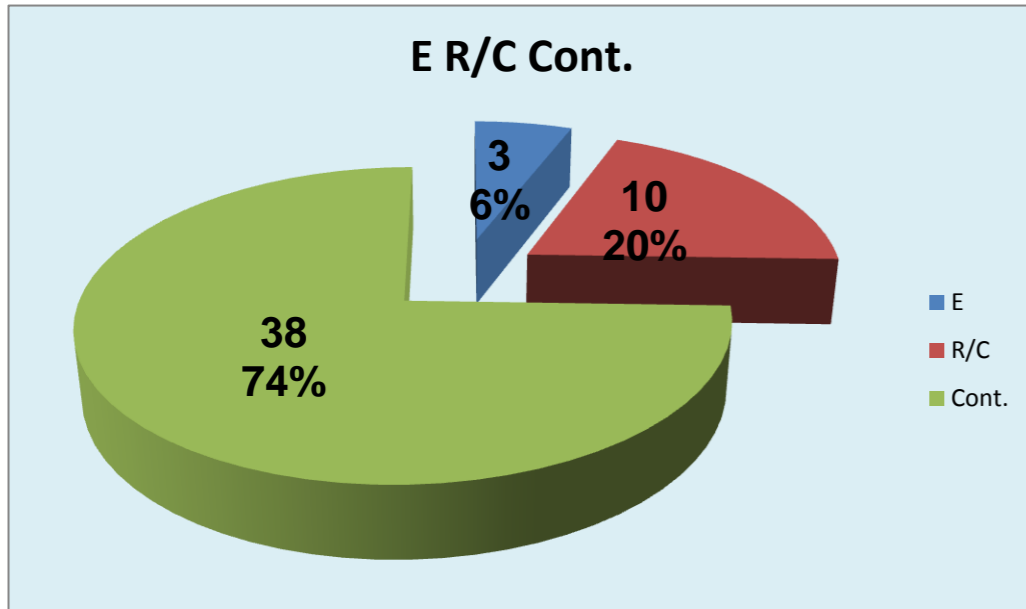

Tt.A.R **33**

DEFESA

	LUSOFONA Team	LÍBEROS Liberos	18 Libero 1	10 Libero 2
Total	39	8	3	5
Erro	10 26%	1 13%	0 0%	1 20%
Cont.	29 74%	7 88%	3 100%	4 80%

PASSE

Relação da Distribuição

Total de Distribuições	51
Jogo Rápido / Combin.	10 20%
Distribuição Normal	38 75%
Erros de Passe	3 6%