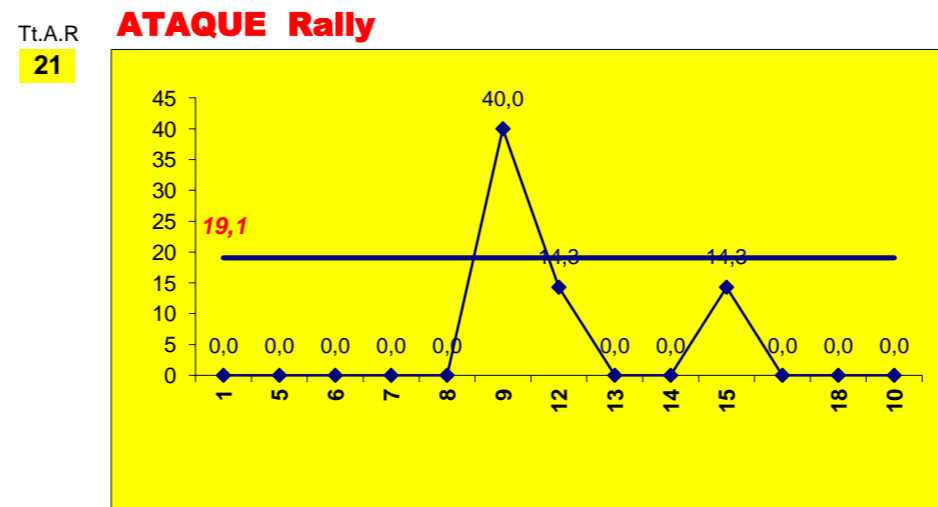

Fase Final 8 - Juniores Femininos 2011-2012

Jogo : **LUSOFONA** x **Castelo da Maia**

4º. Set

Resultado : **25 - 21**

Duração : **1** m

RECEÇÃO							
Atletas	0	1	2	3	Tt.	Ef.	%
1					0	###	###
5					0	###	###
6					0	###	###
7					0	###	###
8					0	###	###
9					0	###	###
12	1	3		1	5	1,2	40,0
13	1				1	0	0,0
14				1	1	3	###
15		2		1	3	1,7	55,7
0					0	###	###
18	1	2	3	6	12	2,2	72,3
10					0	###	###
LUSOFONA	3	7	3	9	22	1,8	60,7 %

SERVIÇO								
Atletas	0	1	2	3	4	Tt.	Ef.	%
1						0	###	###
5						3	2	50
6						1	3	75
7						4	2,3	56
8						0	###	###
9						3	1,7	42
12	1	1			1	3	2,2	55
13		2		3		7	1,9	47
14	1	1	3	2		7	1,9	47
15						0	###	###
18						2	2	50
10						0	###	###
Castelo da Maia	2	7	6	8	2	25	2	51 %

ATAQUE																			
K-s/o	C-s/o	E-s/o	K-ral	C-ral	E-ral	Kill	Cont.	Err	S/O	Rally	Atk	EAsc	Eksc	Ear	Ekr	E.At	E.K		
1	3					0	0	0	0	0	0	###	###	###	###	###	###		
5				1		1	4	0	4	1	5	25	25	0	0	20	20		
6	1	1			1	0	2	1	2	1	3	-50	0	0	0	-33	0		
7						0	0	0	0	0	0	###	###	###	###	###	###		
8						0	0	0	0	0	0	###	###	###	###	###	###		
9						0	0	0	0	0	0	###	###	###	###	###	###		
12	1	1				3	4	0	2	5	7	50	50	40	40	43	43		
13	1	4				3	8	1	5	7	12	20	20	14	29	17	25		
14						0	0	0	0	0	0	###	###	###	###	###	###		
15						0	0	0	0	0	0	###	###	###	###	###	###		
18						0	0	0	0	0	0	###	###	###	###	###	###		
10						0	0	0	0	0	0	###	###	###	###	###	###		
LUSOFONA	3	13	1	6	13	2	9	26	3	17	21	12	18	19	29	16	24		

BLOCO					
K	C	E	Tt.	Ef.	
2	1		3	67	
1		1	2	0	
2	2	1	5	20	
1			1	0	
3			3	0	
1			1	0	
1			0	###	
Castelo da Maia	5	9	2	16	19

DEFESA			
E	Cont.	Tt.	
		0	
	1	1	
	2	2	
	1	1	
3	2	5	
1	4	5	
	2	2	
	1	1	
1	2	3	
		0	
3	6	9	
		0	
Castelo da Maia	8	21	29

PASSE			
E	R/C	Cont.	
		2	
3	1	8	
	2	15	
Castelo da Maia	3	4	27

Adversário **Castelo da Maia**
Ef. RECEÇÃO - **1,8** **59,3** %
Falhados **2**
Ef. SERVIÇO - **2,2** **55** %
Outros ERROS ADVERSÁRIOS - **9**
3 - Total Kills S-O
14 - % Eficácia de SIDE-OUT
22 - Total Receções