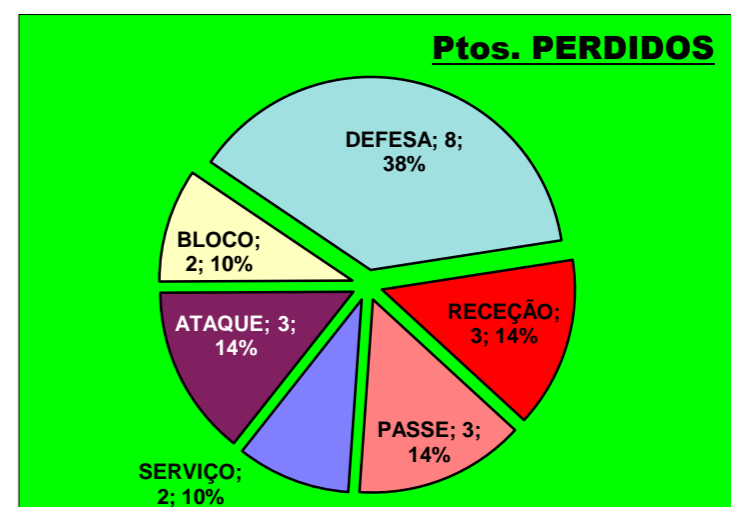

Fase Final 8 - Juniores Femininos 2011-2012

Jogo : **LUSOFONA** x **Castelo da Maia**

4º. Set

Resultado : **25 - 21**

Duração : **1** m

RECEÇÃO							
Atletas	0	1	2	3	Tt.	Ef.	%
1					0	###	###
5					0	###	###
6					0	###	###
7					0	###	###
8					0	###	###
9					0	###	###
12	1	3		1	5	1,2	40,0
13	1				1	0	0,0
14				1	1	3	###
15		2		1	3	1,7	55,7
0					0	###	###
18	1	2	3	6	12	2,2	72,3
10					0	###	###
LUSOFONA	3	7	3	9	22	1,8	60,7 %

SERVIÇO								
Atletas	0	1	2	3	4	Tt.	Ef.	%
1						0	###	###
5						3	2	50
6						1	3	75
7						4	2,3	56
8						0	###	###
9						3	1,7	42
12	1	1			1	3	2,2	55
13		2		3		7	1,9	47
14	1	1	3	2		7	1,9	47
15						0	###	###
18						2	2	50
10						0	###	###
Castelo da Maia	2	7	6	8	2	25	2	51 %

ATAQUE																			
K-s/o	C-s/o	E-s/o	K-ral	C-ral	E-ral	Kill	Cont.	Err	S/O	Rally	Atk	EAsc	Eksc	Ear	Ekr	E.At	E.K		
1	3					0	0	0	0	0	0	###	###	###	###	###	###		
5				1		1	4	0	4	1	5	25	25	0	0	20	20		
6	1	1			1	0	2	1	2	1	3	-50	0	0	0	-33	0		
7						0	0	0	0	0	0	###	###	###	###	###	###		
8						0	0	0	0	0	0	###	###	###	###	###	###		
9						0	0	0	0	0	0	###	###	###	###	###	###		
12	1	1				3	4	0	2	5	7	50	50	40	40	43	43		
13	1	4				3	8	1	5	7	12	20	20	14	29	17	25		
14						0	0	0	0	0	0	###	###	###	###	###	###		
15						0	0	0	0	0	0	###	###	###	###	###	###		
18						0	0	0	0	0	0	###	###	###	###	###	###		
10						0	0	0	0	0	0	###	###	###	###	###	###		
LUSOFONA	3	13	1	6	13	2	9	26	3	17	21	12	18	19	29	16	24		

BLOCO					
K	C	E	Tt.	Ef.	
2	1		3	67	
1		1	2	0	
2	2	1	5	20	
1			1	0	
3			3	0	
1			1	0	
1			0	###	
Castelo da Maia	5	9	2	16	19

DEFESA			
E	Cont.	Tt.	
		0	
	1	1	
	2	2	
	1	1	
3	2	5	
1	4	5	
	2	2	
	1	1	
1	2	3	
		0	
3	6	9	
		0	
Castelo da Maia	8	21	29

PASSE			
E	R/C	Cont.	
		2	
3	1	8	
	2	15	
Castelo da Maia	3	4	27

Adversário **Castelo da Maia**
Ef. RECEÇÃO - **1,8** **59,3** %
Falhados **2**
Ef. SERVIÇO - **2,2** **55** %
Outros ERROS ADVERSÁRIOS - **9**
3 - Total Kills S-O
14 - % Eficácia de SIDE-OUT
22 - Total Receções