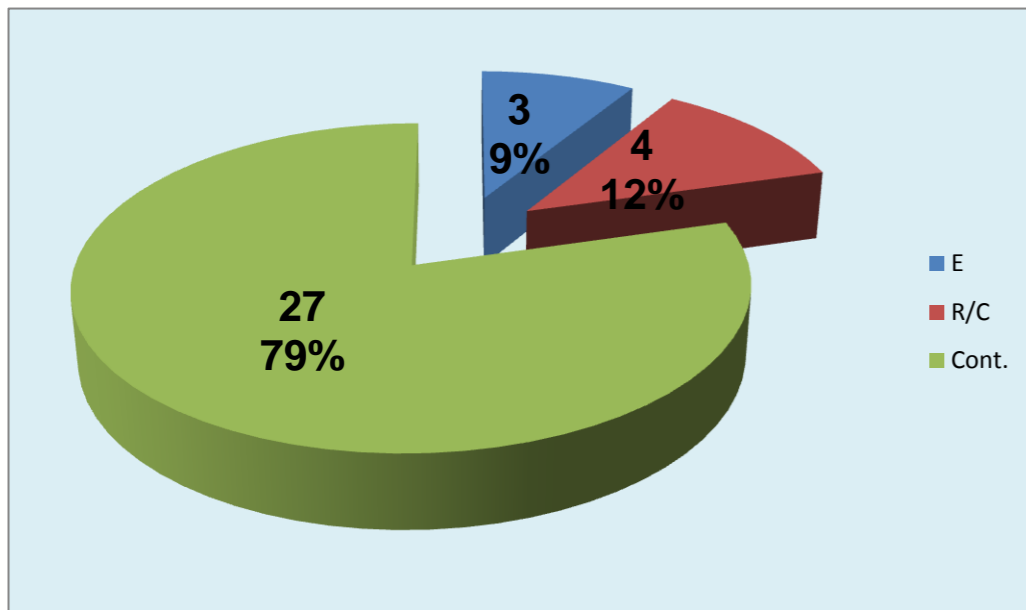

DEFESA

	LUSOFONA Team	LÍBEROS Liberos	18 Libero 1	10 Libero 2
Total	29	9	9	0
Erro	8 28%	3 33%	3 33%	0 #DIV/0!
Cont.	21 72%	6 67%	6 67%	0 #DIV/0!

PASSE

Relação da Distribuição

Total de Distribuições	34
Jogo Rápido / Combin.	4 12%
Distribuição Normal	27 79%
Erros de Passe	3 9%