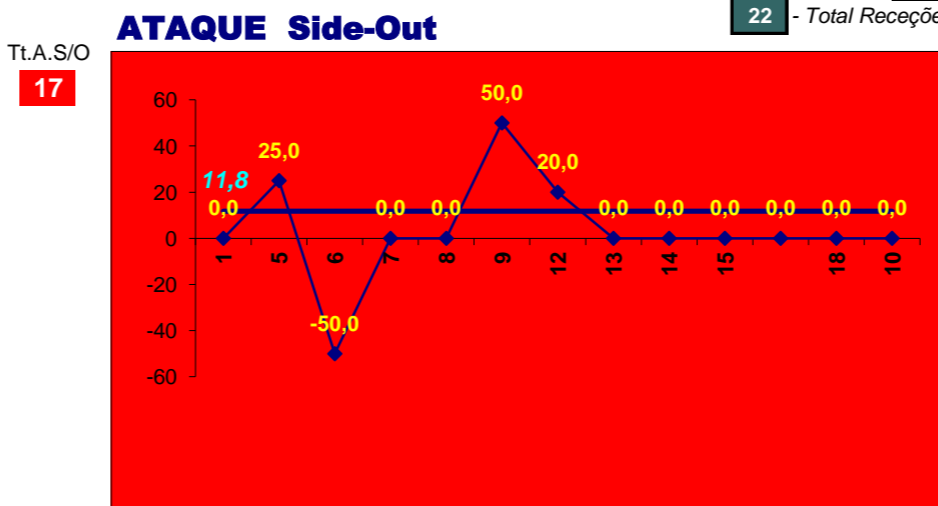

Fase Final 8 - Juniores Femininos 2011-2012

Jogo : **LUSOFONA** x **Castelo da Maia**

4º. Set

Resultado : **25 - 21**

Duração : **1** m

RECEÇÃO							
Atletas	0	1	2	3	Tt.	Ef.	%
1					0	###	###
5					0	###	###
6					0	###	###
7					0	###	###
8					0	###	###
9					0	###	###
12	1	3		1	5	1,2	40,0
13	1				1	0	0,0
14				1	1	3	###
15		2		1	3	1,7	55,7
0					0	###	###
18	1	2	3	6	12	2,2	72,3
10					0	###	###
LUSOFONA	3	7	3	9	22	1,8	60,7 %

SERVIÇO								
Atletas	0	1	2	3	4	Tt.	Ef.	%
1						0	###	###
5						3	2	50
6						1	3	75
7						4	2,3	56
8						0	###	###
9						3	1,7	42
12	1	1			1	3	2,2	55
13		2		3		7	1,9	47
14	1	1	3	2		7	1,9	47
15						0	###	###
18						2	2	50
10						0	###	###
Castelo da Maia	2	7	6	8	2	25	2	51 %

ATAQUE																			
K-s/o	C-s/o	E-s/o	K-ral	C-ral	E-ral	Kill	Cont.	Err	S/O	Rally	Atk	EAsc	Eksc	Ear	Ekr	E.At	E.K		
1	3					0	0	0	0	0	0	###	###	###	###	###	###		
5				1		1	4	0	4	1	5	25	25	0	0	20	20		
6	1	1			1	0	2	1	2	1	3	-50	0	0	0	-33	0		
7						0	0	0	0	0	0	###	###	###	###	###	###		
8						0	0	0	0	0	0	###	###	###	###	###	###		
9						0	0	0	0	0	0	###	###	###	###	###	###		
12	1	1				3	4	0	2	5	7	50	50	40	40	43	43		
13	1	4				3	8	1	5	7	12	20	20	14	29	17	25		
14						0	0	0	0	0	0	###	###	###	###	###	###		
15						0	0	0	0	0	0	###	###	###	###	###	###		
18						0	0	0	0	0	0	###	###	###	###	###	###		
10						0	0	0	0	0	0	###	###	###	###	###	###		
LUSOFONA	3	13	1	6	13	2	9	26	3	17	21	12	18	19	29	16	24		

BLOCO					
K	C	E	Tt.	Ef.	
2	1		3	67	
1		1	2	0	
2	2	1	5	20	
1			1	0	
3			3	0	
1			1	0	
1			0	###	
Castelo da Maia	5	9	2	16	19

DEFESA			
E	Cont.	Tt.	
		0	
	1	1	
	2	2	
	1	1	
3	2	5	
1	4	5	
	2	2	
	1	1	
1	2	3	
		0	
3	6	9	
		0	
Castelo da Maia	8	21	29

PASSE			
E	R/C	Cont.	
		2	
3	1	8	
	2	15	
Castelo da Maia	3	4	27

Adversário **Castelo da Maia**
Ef. RECEÇÃO - **1,8** **59,3** %
Falhados **2**
Ef. SERVIÇO - **2,2** **55** %
Outros ERROS ADVERSÁRIOS - **9**
3 - Total Kills S-O
14 - % Eficácia de SIDE-OUT
22 - Total Receções