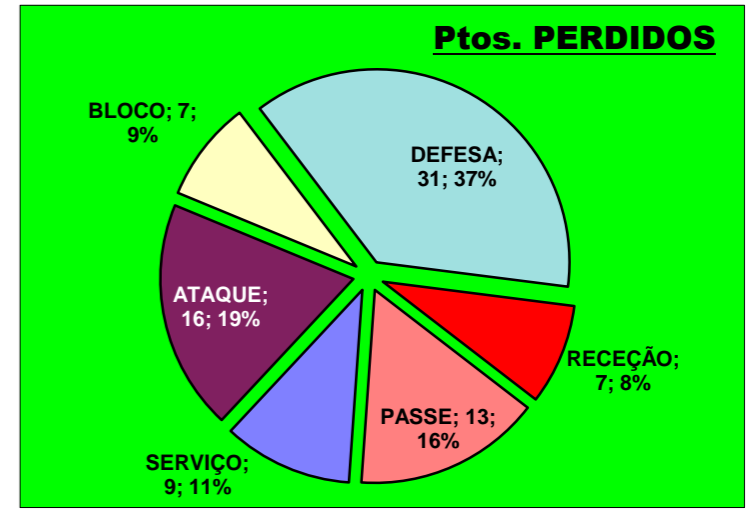

Atletas	BLOCO			Tt.	Ef.
	K	C	E		
1	3	0	4	25	
4	13	1	18	17	
0	0	0	0	###	
1	0	1	2	0	
0	1	0	1	0	
2	5	2	9	0	
0	3	0	3	0	
3	13	3	19	0	
0	1	0	1	0	
1	3	0	4	25	
0	0	0	0	###	
12	42	7	61	8,2	

Atletas	DEFESA		
	E	Cont.	Tt.
0	2	2	
3	2	5	
0	11	11	
3	7	10	
3	4	7	
7	7	14	
3	20	23	
1	4	5	
1	1	2	
4	8	12	
0	0	0	
4	14	18	
2	11	13	
31	91	122	

Outros ERROS ADVERSÁRIOS - **26**

19 - Total Kills S-O

24,4%

78 - Total Receções

- N/ Eficácia de SIDE-OUT

SERVIÇO

ATAQUE Side-Out

RECEÇÃO

ATAQUE Rally

RECEÇÃO

SERVIÇO

Ataque Side-Out

Ataque Rally

DEFESA

	LUSOFONA Team	LÍBEROS Liberos	18 Libero 1	10 Libero 2
Total	122	31	18	13
Erro	31 25%	6 19%	4 22%	2 15%
Cont.	91 75%	25 81%	14 78%	11 85%

LUSOFONA

LÍBEROS

PASSE

Relação da Distribuição

Total de Distribuições	158
Jogo Rápido / Combin.	23 15%
Distribuição Normal	122 77%
Erros de Passe	13 8%

Libero 1 18

Libero 2 10

Fase Final 8 - Juniores Femininos 2011-2012