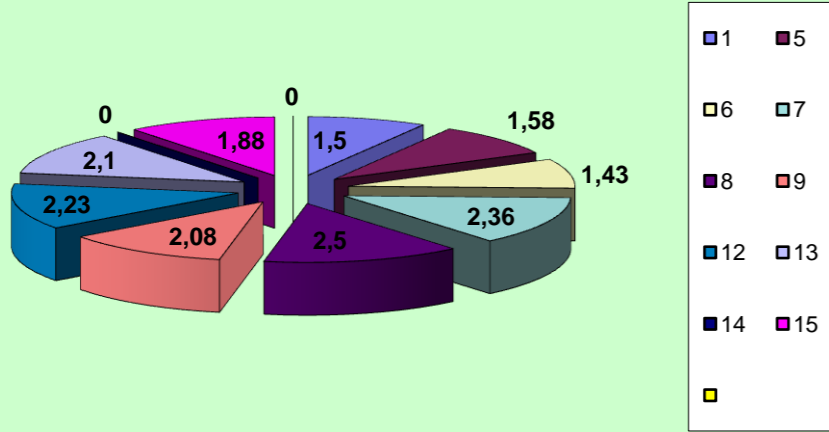

Outros ERROS ADVERSÁRIOS - **26**

19 - Total Kills S-O

24,4%

78 - Total Receções

- N/ Eficácia de SIDE-OUT

SERVIÇO

ATAQUE Side-Out

RECEÇÃO

ATAQUE Rally

RECEÇÃO

SERVIÇO

Ataque Side-Out

Ataque Rally

DEFESA

	LUSOFONA Team	LÍBEROS Liberos	18 Libero 1	10 Libero 2
Total	122	31	18	13
Erro	31 25%	6 19%	4 22%	2 15%
Cont.	91 75%	25 81%	14 78%	11 85%

LUSOFONA