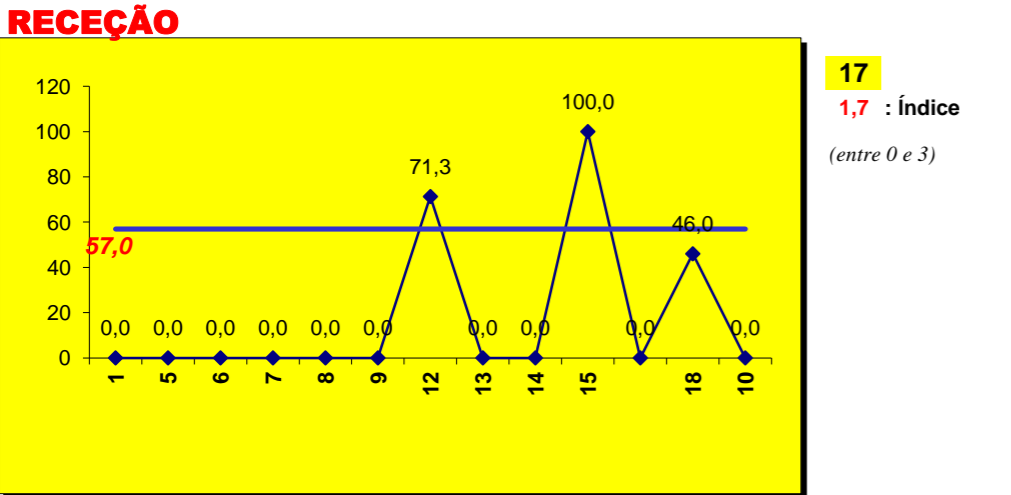

Fase Final 8 - Juniores Femininos 2011-2012

Jogo : **LUSOFONA** x **Castelo da Maia**

Data - 27-05-2012 Hora - 13:00 Local - Odivelas - Pav.Multi

Prova - Camp. Nac. Juniores Fem. - Final 8

1º. Set

Resultado **25** - **20**

Duração : m

RECEÇÃO				SERVIÇO			
Atletas	0	1	2	3	Tt.	Ef.	%
1	0	###	###				
5	0	###	###				
6	0	###	###				
7	0	###	###				
8	0	###	###				
9	0	###	###				
12	2	2	3		7	2,1	71,3
13	1	0	0,0		1	0	0,0
14	0	###	###				
15	1	3	###		1	3	###
	0	###	###				
18	1	5	2		8	1,4	46,0
10	0	###	###				
LUSOFONA	2	7	2	6	17	1,7	57,0 %
						(entre 0 e 3)	

ATAQUE																	
K-s/o	C-s/o	E-s/o	K-ral	C-ral	E-ral	Kill	Cont.	Err	S/O	Rally	Atk	EAsc	EKsc	Ear	Ekr	E.At	E.K
1	1				1	1	1	1	2	1	3	50	50	-100	0	0	33
1	1		2	3		3	4	0	2	5	7	50	50	40	40	43	43
						0	0	0	0	0	0	###	###	###	###	###	###
				1		0	1	0	0	1	1	###	###	0	0	0	0
						0	0	0	0	0	0	###	###	###	###	###	###
1	1			1	1	0	2	1	1	2	3	0	0	-50	0	-33	0
1	1	1	3	3		4	3	1	2	6	8	0	50	50	50	38	50
				1		0	1	0	0	1	1	###	###	0	0	0	0
						0	0	0	0	0	0	###	###	###	###	###	###
2	2		2	4	1	4	6	1	4	7	11	50	50	14	29	27	36
						0	0	0	0	0	0	###	###	###	###	###	###
				1		0	1	0	0	1	1	###	###	0	0	0	0
				1		0	1	0	0	1	1	###	###	0	0	0	0
5	5	1	7	15	3	12	20	4	11	25	34	36	45	16	28	24	35

BLOCO			DEFESA			PASSE				
K	C	E	Tt.	Ef.	E	Cont.	Tt.	E	R/C	Cont.
1			1	100			0			
	3	1	4	-25			0			
			0	###		1	1		1	5
			0	###	3	1	4		2	7
			0	###			0			19
			0	###			0			
2			2	0		2	1	3		2
1			1	0		1	8	9		1
2	4	2	8	0		1	1	1		
			0	###			0			
			2	0		1	4	5		1
			0	###			0			
			0	###		1	5	6		1
						1	1	1		
3	12	3	18	0	8	22	30	3	8	29

Adversário **Castelo da Maia** Ef. RECEÇÃO - 1,6 52,7 % Ef. SERVIÇO - 1,9 47 %

Outros ERROS ADVERSÁRIOS - 4 5 - Total Kills S-O 29 % - N/ Eficácia de SIDE-OUT
17 - Total Receções