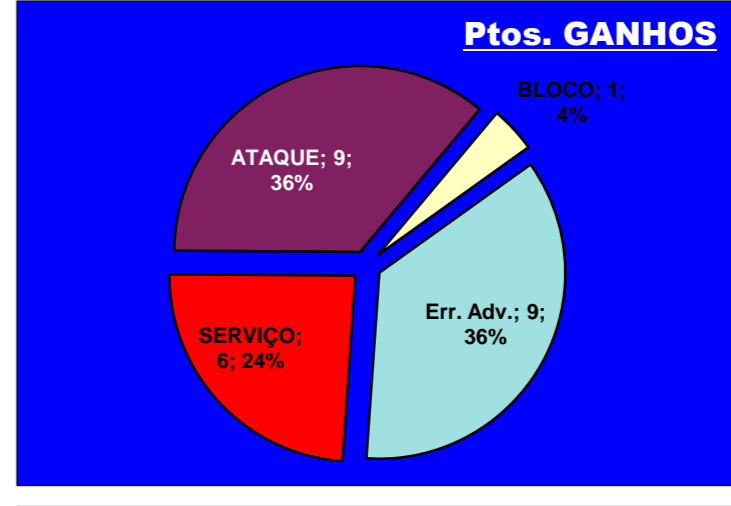

http://www.VolleySTAT.org

© JAC Sport

Jogo : **LUSOFONA** x **Castelo da Maia**

2º. Set

Resultado **25 - 17**

Duração : m

RECEÇÃO								
Atletas	0	1	2	3	Tt.	Ef.	%	
1					0	###	###	
5					0	###	###	
6					0	###	###	
7					0	###	###	
8		1		1	2	2	66,7	
9					0	###	###	
12					0	###	###	
13					0	###	###	
14					0	###	###	
15		1	1		2	1,5	50,0	
0					0	###	###	
18					0	###	###	
10		8	3		11	1,3	42,3	
LUSOFONA	0	10	4	1	15	1,4	46,7	%

SERVIÇO								
Atletas	0	1	2	3	4	Tt.	Ef.	%
1		1				2	0,5	13
5		1		1		2	2	50
6		1				1	1	25
7		1	1	3	2	7	2,9	72
8		2		1	1	4	2,3	56
9						0	###	###
12						0	###	###
13		1	1	1	2	5	2,8	70
14						1	0	0
15		1			1	2	2,5	63
0						0	###	###
Castelo da Maia	2	8	2	6	6	24	2,3	56

ATAQUE																			
K-s/o	C-s/o	E-s/o	K-ral	C-ral	E-ral	Kill	Cont.	Err	S/O	Rally	Atk	EAsc	EKsc	Ear	Ekr	E.At	E.K		
1						1	1	1	1	2	3	100	100	-50	0	0	33		
5												###	###	###	###	###	###		
6												###	###	###	###	###	###		
7												###	###	###	###	###	###		
8		1		1	1	2	4	1	4	3	7	25	25	0	33	14	29		
9		1	1	2	4	2	5	1	2	6	8	-50	0	33	33	13	25		
12						0	0	0	0	0	0	###	###	###	###	###	###		
13						0	0	0	1	0	1	0	0	###	###	0	0		
14						0	0	0	0	0	0	###	###	###	###	###	###		
15		1				4	7	1	5	7	12	40	60	14	14	25	33		
0						0	0	0	0	0	0	###	###	###	###	###	###		
18						0	0	0	0	0	0	###	###	###	###	###	###		
10		1	1	1	6	4	7	1	5	7	12	40	60	14	14	25	33		
LUSOFONA	5	6	2	4	13	2	9	19	4	13	19	23	38	11	21	16	28		

BLOCO					
K	C	E	Tt.	Ef.	
1	2		3	33	
5			0	###	
6			0	###	
7			0	###	
8			1	1	-100
9			0	###	
12			0	###	
13			0	###	
14	1	1	2	-50	
15			0	###	
0			0	###	
18			0	###	
10			0	###	
Castelo da Maia	1	3	2	6	-17

DEFESA			
E	Cont.	Tt.	
1		0	
5		1	
6	4	4	
7	4	4	
8	2	3	
9	1	1	
12		0	
13		1	
14		1	
15	1	2	
0		0	
18		0	
10	6	7	
Castelo da Maia	5	19	24

PASSE		
E	R/C	Cont.
1		1
5		5
6	1	12
7		1
8		1
9		1
12		1
13		1
14		1
15		1
0		1
18		1
10		6
Castelo da Maia	4	28

Adversário **Castelo da Maia** Ef. RECEÇÃO - **1,6 51,7**% Falhados **2** Ef. SERVIÇO - **2,3 57**%

Outros ERROS ADVERSÁRIOS - **7** **5** - Total Kills S-O **15** - Total Receções **33**%

- N/ Eficácia de SIDE-OUT