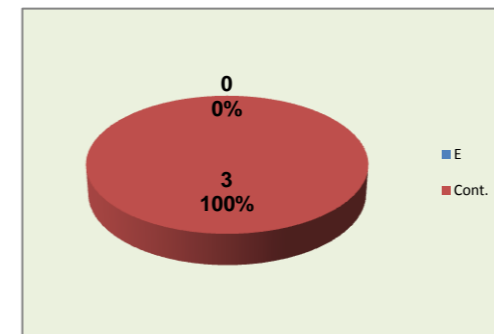

DEFESA

	LUSOFONA Team	LÍBEROS Liberos	18 Libero 1	10 Libero 2
Total	39	8	3	5
Erro	10 26%	1 13%	0 0%	1 20%
Cont.	29 74%	7 88%	3 100%	4 80%

PASSE

Relação da Distribuição

Total de Distribuições	51
Jogo Rápido / Combin.	10 20%
Distribuição Normal	38 75%
Erros de Passe	3 6%

Libero 1 18

10 Libero 2