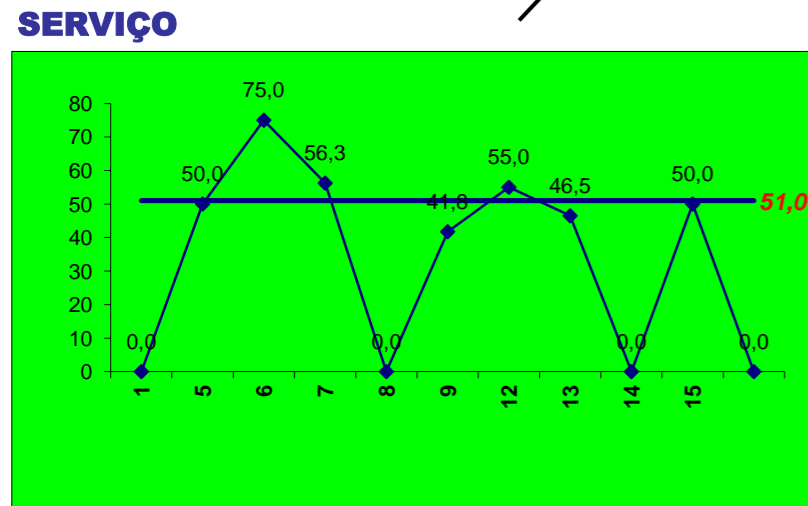

Fase Final 8 - Juniores Femininos 2011-2012

Jogo : **LUSOFONA** x **Castelo da Maia**

4º. Set

Resultado : **25 - 21**

Duração : **1** m

RECEÇÃO							
Atletas	0	1	2	3	Tt.	Ef.	%
1					0	###	###
5					0	###	###
6					0	###	###
7					0	###	###
8					0	###	###
9					0	###	###
12	1	3		1	5	1,2	40,0
13	1				1	0	0,0
14				1	1	3	###
15		2		1	3	1,7	55,7
0					0	###	###
18	1	2	3	6	12	2,2	72,3
10					0	###	###
LUSOFONA	3	7	3	9	22	1,8	60,7 %

SERVIÇO								
Atletas	0	1	2	3	4	Tt.	Ef.	%
1						0	###	###
5						3	2	50
6						1	3	75
7						4	2,3	56
8						0	###	###
9						3	1,7	42
12	1	1			1	3	2,2	55
13		2		3		7	1,9	47
14	1	1	3	2		7	1,9	47
15						0	###	###
18						2	2	50
10						0	###	###
Castelo da Maia	2	7	6	8	2	25	2	51 %

ATAQUE																			
K-s/o	C-s/o	E-s/o	K-ral	C-ral	E-ral	Kill	Cont.	Err	S/O	Rally	Atk	EAsc	Eksc	Ear	Ekr	E.At	E.K		
1	3					0	0	0	0	0	0	###	###	###	###	###	###		
5				1		1	4	0	4	1	5	25	25	0	0	20	20		
6	1	1			1	0	2	1	2	1	3	-50	0	0	0	-33	0		
7						0	0	0	0	0	0	###	###	###	###	###	###		
8						0	0	0	0	0	0	###	###	###	###	###	###		
9						0	0	0	0	0	0	###	###	###	###	###	###		
12	1	1				3	4	0	2	5	7	50	50	40	40	43	43		
13	1	4				3	8	1	5	7	12	20	20	14	29	17	25		
14						0	0	0	0	0	0	###	###	###	###	###	###		
15						0	0	0	0	0	0	###	###	###	###	###	###		
18						0	0	0	0	0	0	###	###	###	###	###	###		
10						0	0	0	0	0	0	###	###	###	###	###	###		
LUSOFONA	3	13	1	6	13	2	9	26	3	17	21	12	18	19	29	16	24		

BLOCO					
K	C	E	Tt.	Ef.	
2	1		3	67	
1		1	2	0	
2	2	1	5	20	
1			1	0	
3			3	0	
1			1	0	
1			0	###	
Castelo da Maia	5	9	2	16	19

DEFESA			
E	Cont.	Tt.	
		0	
	1	1	
	2	2	
	1	1	
3	2	5	
1	4	5	
	2	2	
	1	1	
1	2	3	
		0	
3	6	9	
		0	
Castelo da Maia	8	21	29

PASSE			
E	R/C	Cont.	
		2	
3	1	8	
	2	15	
Castelo da Maia	3	4	27

Adversário **Castelo da Maia**
Ef. RECEÇÃO - **1,8** **59,3** %
Falhados **2**
Ef. SERVIÇO - **2,2** **55** %
Outros ERROS ADVERSÁRIOS - **9**
3 - Total Kills S-O
14 - % Eficácia de SIDE-OUT
22 - Total Receções