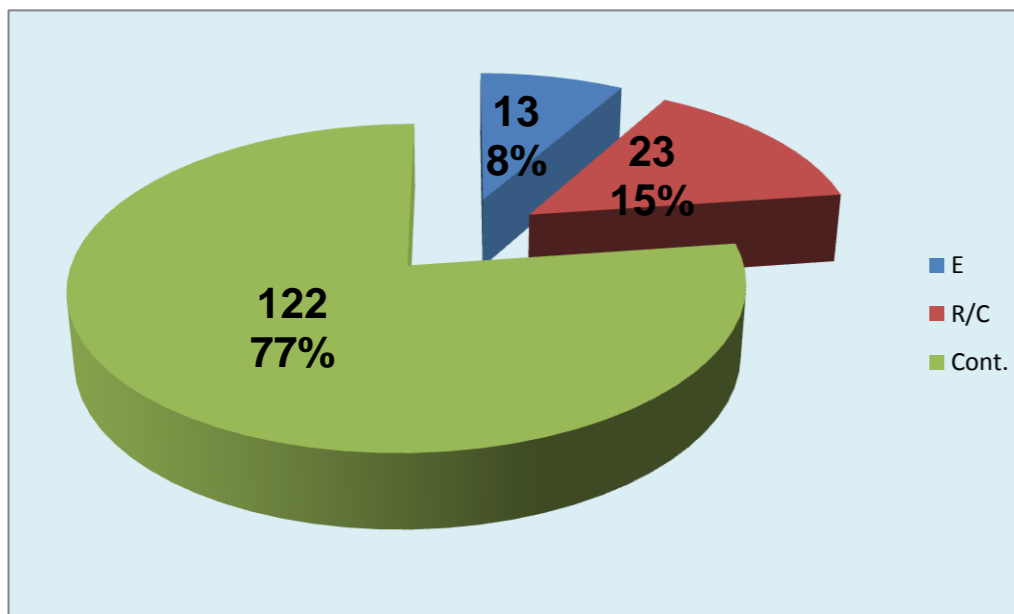

Outros ERROS ADVERSÁRIOS - **26**

19 - Total Kills S-O

24,4%

78 - Total Receções

- N/ Eficácia de SIDE-OUT

SERVIÇO

ATAQUE Side-Out

RECEÇÃO

ATAQUE Rally

RECEÇÃO

SERVIÇO

Ataque Side-Out

Ataque Rally

DEFESA

	LUSOFONA Team	LÍBEROS Liberos	18 Libero 1	10 Libero 2
Total	122	31	18	13
Erro	31 25%	6 19%	4 22%	2 15%
Cont.	91 75%	25 81%	14 78%	11 85%

LUSOFONA

LÍBEROS

PASSE

Relação da Distribuição

Total de Distribuições	158
Jogo Rápido / Combin.	23 15%
Distribuição Normal	122 77%
Erros de Passe	13 8%

Libero 1 18

Libero 2 10

Fase Final 8 - Juniores Femininos 2011-2012