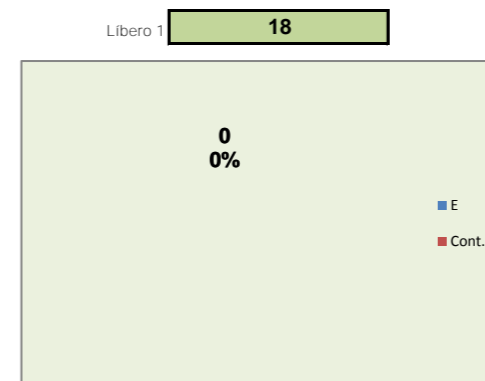

DEFESA

	LUSOFONA Team	LÍBEROS Liberos	18 Libero 1	10 Libero 2
Total	24	7	0	7
Erro	5 21%	1 14%	0 #DIV/0!	1 14%
Cont.	19 79%	6 86%	0 #DIV/0!	6 86%

PASSE

Relação da Distribuição

Total de Distribuições	33
Jogo Rápido / Combin.	1 3%
Distribuição Normal	28 85%
Erros de Passe	4 12%