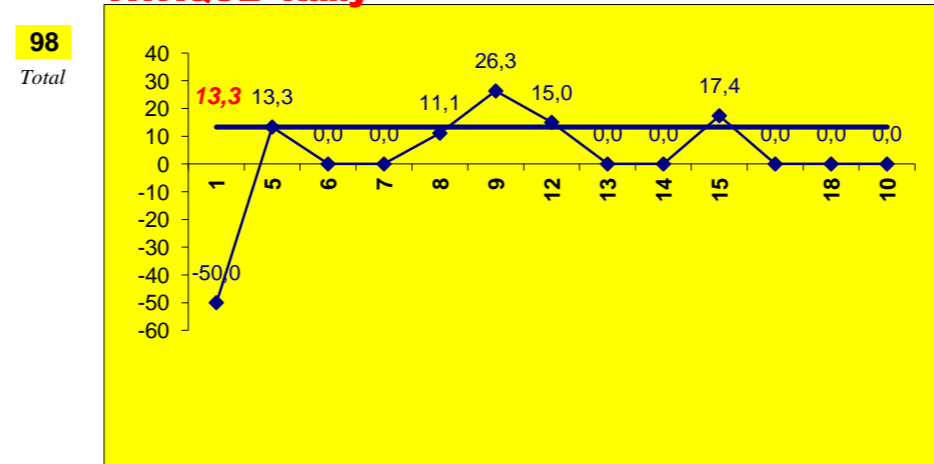

ATAQUE Rally