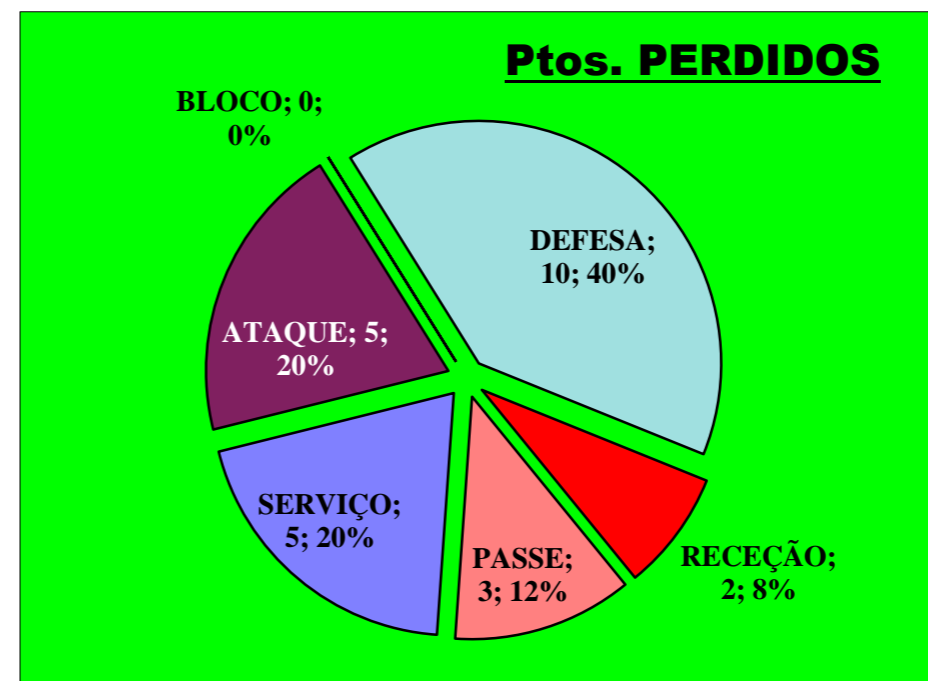

Fase Final 8 - Juniores Femininos 2011-2012

Jogo : **LUSOFONA** x **Castelo da Maia**

3º. Set

Resultado : **23** - **25**

Duração : **0** m

Resultados Globais

	SERVIÇO			ATAQUE			BLOCO			DEFESA	RECEÇÃO	PASSE
	T	+	-	T	+	-	T	+	-			
1	0	0	0	4	2	2	0	0	0	0	0	0
5	0	0	0	2	2	0	1	1	0	2	0	0
6	1	0	1	0	0	0	0	0	0	0	0	1
7	0	0	0	1	1	0	0	0	0	0	0	1
8	0	0	0	1	1	0	0	0	0	2	0	0
9	1	0	1	3	3	0	0	0	0	2	0	0
12	1	0	1	4	2	2	0	0	0	1	0	0
13	1	0	1	1	0	1	1	1	0	1	0	0
14	0	0	0	0	0	0	0	0	0	0	0	0
15	1	0	1	1	1	0	1	1	0	1	1	0
0	0	0	0	0	0	0	0	0	0	0	0	0
18				0	0	0				0	0	1
10				0	0	0				1	1	0
LUSOFONA	5	0	5	17	12	5	3	3	0	10	2	3

Total		
T	P+	P-
4	2	2
5	3	2
2	0	2
2	1	1
3	1	2
6	3	3
6	2	4
4	1	3
0	0	0
5	2	3
0	0	0
1	0	1
2	0	2
40	15	25

Eficácia Absoluta (%)		
P+	P-	Final
50	50	0
60	40	20
0	100	-100
50	50	0
33,3	66,7	-33,3
50	50	0
33,3	66,7	-33,3
25	75	-50
#DIV/0!	#DIV/0!	#DIV/0!
40	60	-20
#DIV/0!	#DIV/0!	#DIV/0!
0	100	-100
0	100	-100
37,5	62,5	-25

Eficácia Relativa (%)		
P+	P-	Final
13,3	8	0
20	8	2,5
0	8	-5
6,7	4	0
6,7	8	-2,5
20	12	0
13,3	16	-5
6,7	12	-5
0	0	0
13,3	12	-2,5
0	0	0
0	4	-2,5
0	8	-5

- **8** : Erros do Adversário
- **0** : Pontos "+" Não Reportados
- **0** : Pontos "-" Não Reportados

PONTOS GANHOS - **23**

PONTOS PERDIDOS - **25**

23

25