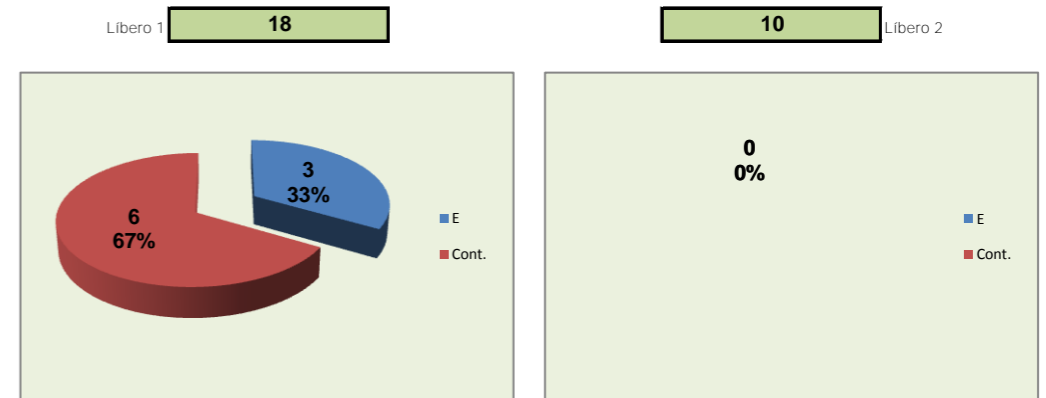

DEFESA

	LUSOFONA Team	LÍBEROS Liberos	18 Libero 1	10 Libero 2
Total	29	9	9	0
Erro	8 28%	3 33%	3 33%	0 #DIV/0!
Cont.	21 72%	6 67%	6 67%	0 #DIV/0!

PASSE

Relação da Distribuição

Total de Distribuições	34
Jogo Rápido / Combin.	4 12%
Distribuição Normal	27 79%
Erros de Passe	3 9%