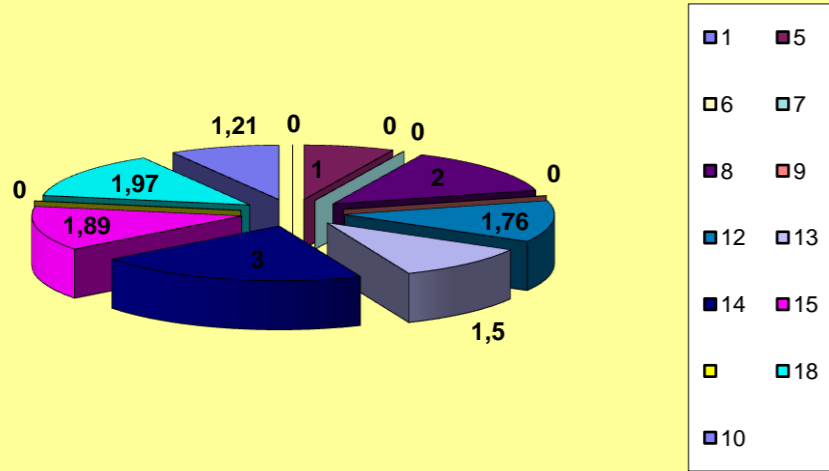

RECEÇÃO

SERVIÇO

Ataque Side-Out

Ataque Rally