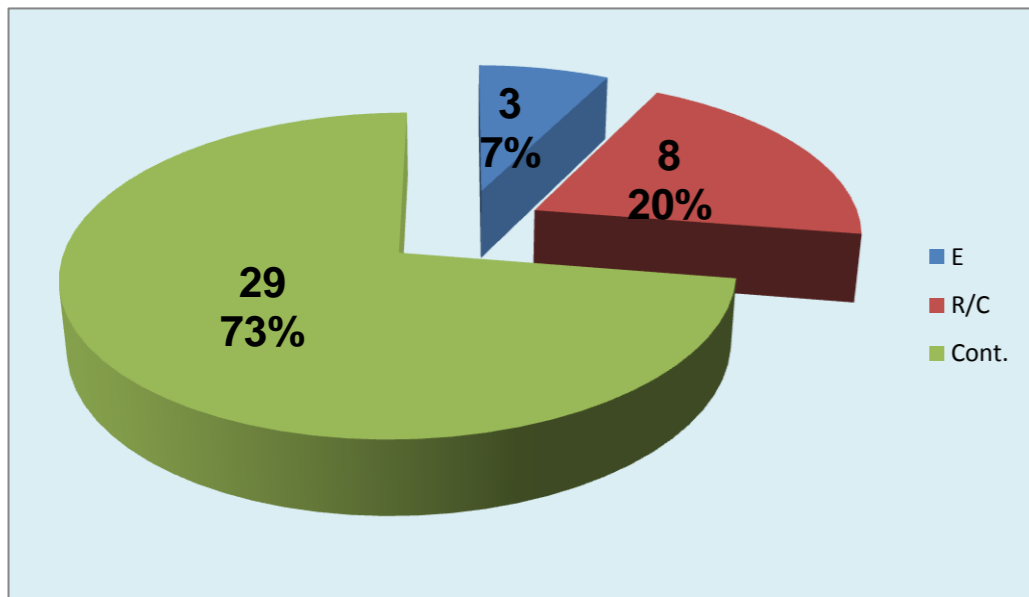

DEFESA

	LUSOFONA Team	LÍBEROS Liberos	18 Libero 1	10 Libero 2
Total	30	7	6	1
Erro	8 27%	1 14%	1 17%	0 0%
Cont.	22 73%	6 86%	5 83%	1 100%

LUSOFONA

LÍBEROS

PASSE

Relação da Distribuição

Total de Distribuições	40
Jogo Rápido / Combin.	8 20%
Distribuição Normal	29 73%
Erros de Passe	3 8%