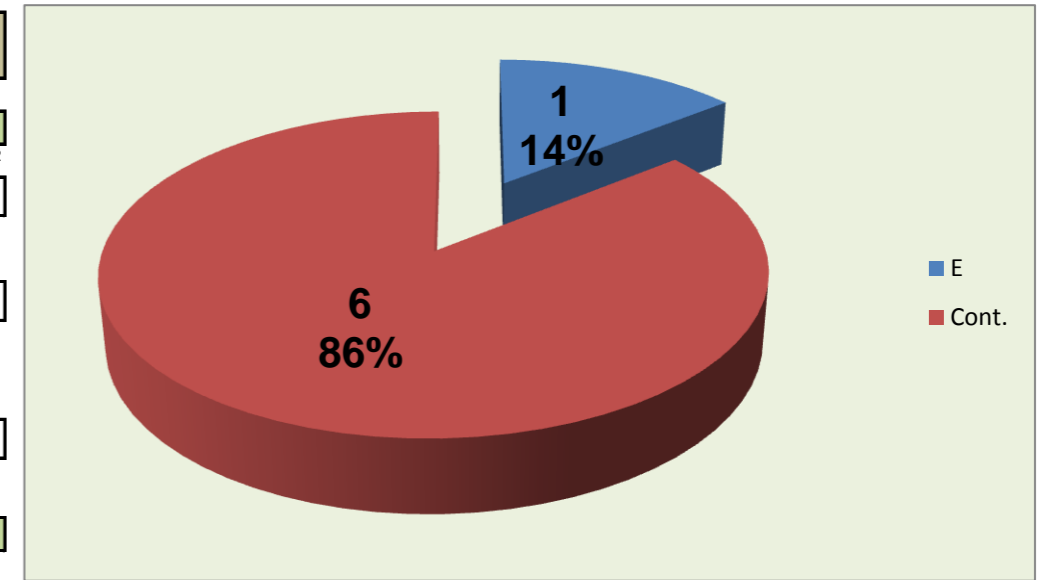

DEFESA

	LUSOFONA Team	LÍBEROS Liberos	18 Libero 1	10 Libero 2
Total	24	7	0	7
Erro	5 21%	1 14%	0 #DIV/0!	1 14%
Cont.	19 79%	6 86%	0 #DIV/0!	6 86%

PASSE

Relação da Distribuição

Total de Distribuições	33
Jogo Rápido / Combin.	1 3%
Distribuição Normal	28 85%
Erros de Passe	4 12%