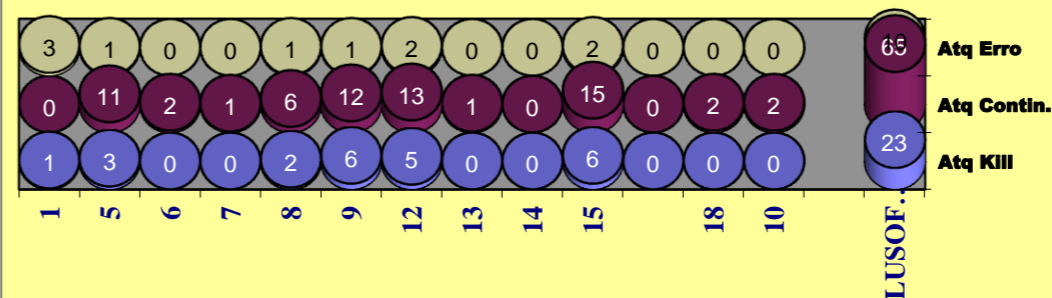

ATAQUE Rally

RECEÇÃO

SERVIÇO

Ataque Side-Out

Ataque Rally

DEFESA

	LUSOFONA Team	LÍBEROS Liberos	18 Libero 1	10 Libero 2
Total	122	31	18	13
Erro	31 25%	6 19%	4 22%	2 15%
Cont.	91 75%	25 81%	14 78%	11 85%

LUSOFONA

Jogo : **LUSOFONA** x **Castelo da Maia**

GLOBAL

Resultado : **3** - **1**

Duração : **h** : **mm** h

1º.Set -	25	20	0 m
2º.Set -	25	17	0 m
3º.Set -	23	25	0 m
4º.Set -	25	21	0 m
5º.Set -	0	0	0 m

	SERVIÇO			ATAQUE			BLOCO			DEFESA	RECEÇÃO	PASSE
	T	+	-	T	+	-	T	+	-			
1	0	0	0	6	3	3	1	1	0	0	0	0
5	1	0	1	8	7	1	5	4	1	3	0	1
6	1	0	1	1	0	1	0	0	0	0	0	6
7	2	2	0	1	1	0	2	1	1	3	0	3
8	2	2	0	4	3	1	0	0	0	3	0	1
9	5	3	2	10	8	2	4	2	2	7	0	0
12	1	0	1	13	9	4	0	0	0	3	1	0
13	4	2	2	1	0	1	6	3	3	1	2	1
14	1	0	1	0	0	0	0	0	0	1	0	0
15	2	1	1	14	11	3	1	1	0	4	1	0
0	0	0	0	0	0	0	0	0	0	0	0	0
18				0	0	0				4	2	1
10				0	0	0				2	1	0
LUSOFONA	19	10	9	58	42	16	19	12	7	31	7	13