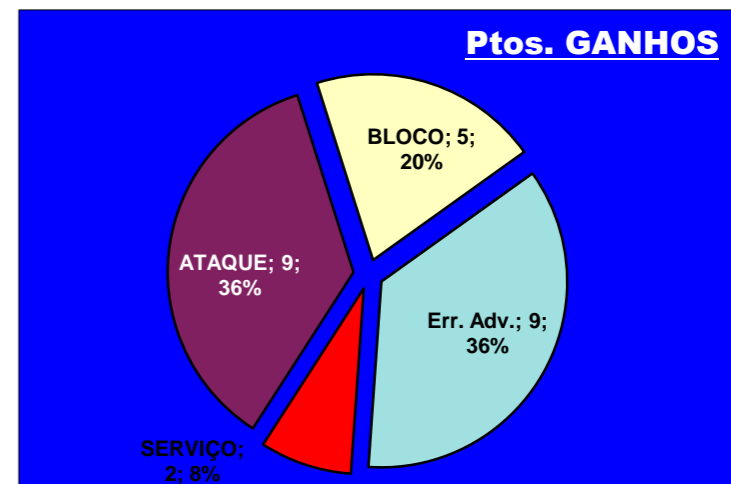

Fase Final 8 - Juniores Femininos 2011-2012

Jogo : **LUSOFONA** x **Castelo da Maia**

4º. Set

Resultado : **25 - 21**

Duração : **1** m

RECEÇÃO							
Atletas	0	1	2	3	Tt.	Ef.	%
1					0	###	###
5					0	###	###
6					0	###	###
7					0	###	###
8					0	###	###
9					0	###	###
12	1	3		1	5	1,2	40,0
13	1				1	0	0,0
14				1	1	3	###
15		2		1	3	1,7	55,7
0					0	###	###
18	1	2	3	6	12	2,2	72,3
10					0	###	###
LUSOFONA	3	7	3	9	22	1,8	60,7 %

SERVIÇO								
Atletas	0	1	2	3	4	Tt.	Ef.	%
1						0	###	###
5						3	2	50
6						1	3	75
7						4	2,3	56
8						0	###	###
9						3	1,7	42
12	1	1			1	3	2,2	55
13		2		3		7	1,9	47
14	1	1	3	2		7	1,9	47
15						0	###	###
18						2	2	50
10						0	###	###
Castelo da Maia	2	7	6	8	2	25	2	51 %

ATAQUE																			
K-s/o	C-s/o	E-s/o	K-ral	C-ral	E-ral	Kill	Cont.	Err	S/O	Rally	Atk	EAsc	Eksc	Ear	Ekr	E.At	E.K		
1	3					0	0	0	0	0	0	###	###	###	###	###	###		
5				1		1	4	0	4	1	5	25	25	0	0	20	20		
6	1	1			1	0	2	1	2	1	3	-50	0	0	0	-33	0		
7						0	0	0	0	0	0	###	###	###	###	###	###		
8						0	0	0	0	0	0	###	###	###	###	###	###		
9						0	0	0	0	0	0	###	###	###	###	###	###		
12	1	1				3	4	0	2	5	7	50	50	40	40	43	43		
13	1	4				3	8	1	5	7	12	20	20	14	29	17	25		
14						0	0	0	0	0	0	###	###	###	###	###	###		
15						0	0	0	0	0	0	###	###	###	###	###	###		
18						0	0	0	0	0	0	###	###	###	###	###	###		
10						0	0	0	0	0	0	###	###	###	###	###	###		
LUSOFONA	3	13	1	6	13	2	9	26	3	17	21	12	18	19	29	16	24		

BLOCO					
K	C	E	Tt.	Ef.	
2	1		3	67	
1		1	2	0	
2	2	1	5	20	
1			1	0	
3			3	0	
1			1	0	
1			0	###	
Castelo da Maia	5	9	2	16	19

DEFESA			
E	Cont.	Tt.	
		0	
	1	1	
	2	2	
	1	1	
3	2	5	
1	4	5	
	2	2	
	1	1	
1	2	3	
		0	
3	6	9	
		0	
Castelo da Maia	8	21	29

PASSE			
E	R/C	Cont.	
		2	
3	1	8	
	2	15	
Castelo da Maia	3	4	27

Adversário **Castelo da Maia**
Ef. RECEÇÃO - **1,8** **59,3** %
Falhados **2**
Ef. SERVIÇO - **2,2** **55** %
Outros ERROS ADVERSÁRIOS - **9**
3 - Total Kills S-O
14 - % Eficácia de SIDE-OUT
22 - Total Receções