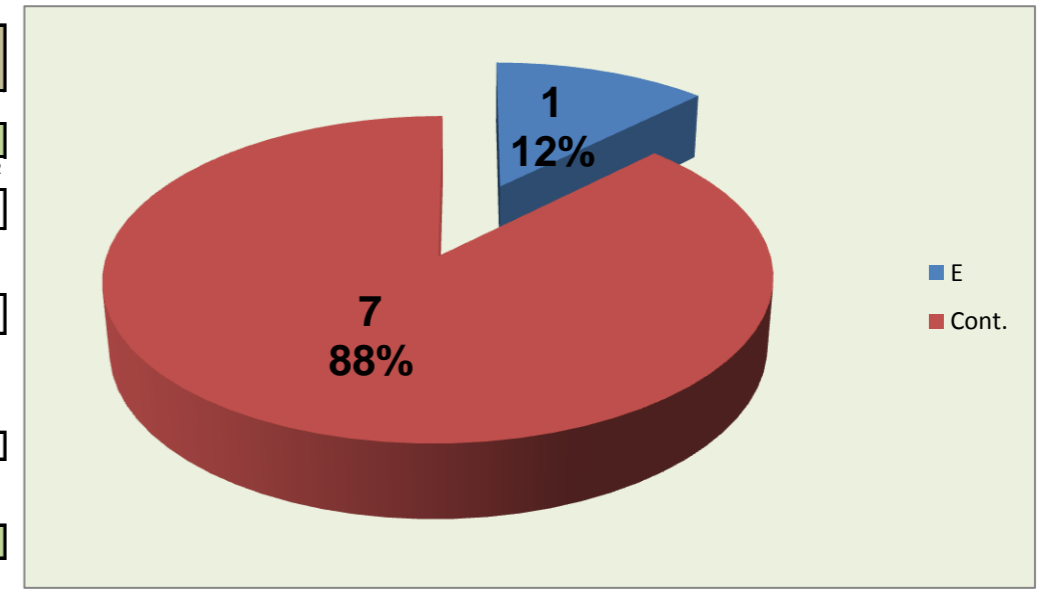

Tt.A.R **33**

DEFESA

	LUSOFONA Team	LÍBEROS Liberos	18 Libero 1	10 Libero 2
Total	39	8	3	5
Erro	10 26%	1 13%	0 0%	1 20%
Cont.	29 74%	7 88%	3 100%	4 80%

PASSE

Relação da Distribuição

Total de Distribuições	51
Jogo Rápido / Combin.	10 20%
Distribuição Normal	38 75%
Erros de Passe	3 6%