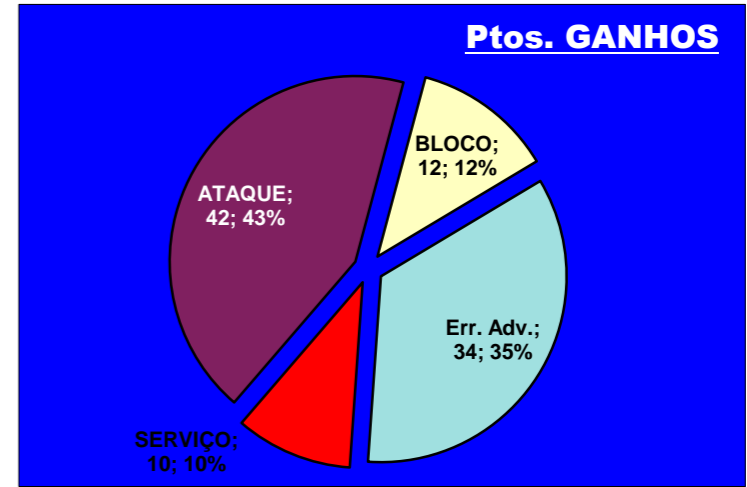

Atletas	BLOCO			Tt.	Ef.
	K	C	E		
1	3	0	4	25	
4	13	1	18	17	
0	0	0	0	###	
1	0	1	2	0	
0	1	0	1	0	
2	5	2	9	0	
0	3	0	3	0	
3	13	3	19	0	
0	1	0	1	0	
1	3	0	4	25	
0	0	0	0	###	
12	42	7	61	8,2	

Atletas	DEFESA		
	E	Cont.	Tt.
0	2	2	
3	2	5	
0	11	11	
3	7	10	
3	4	7	
7	7	14	
3	20	23	
1	4	5	
1	1	2	
4	8	12	
0	0	0	
4	14	18	
2	11	13	
31	91	122	

Outros ERROS ADVERSÁRIOS - **26**

19 - Total Kills S-O

24,4%

78 - Total Receções

- N/ Eficácia de SIDE-OUT

SERVIÇO

ATAQUE Side-Out

RECEÇÃO

ATAQUE Rally

RECEÇÃO

SERVIÇO

Ataque Side-Out

Ataque Rally

DEFESA

	LUSOFONA Team	LÍBEROS Liberos	18 Libero 1	10 Libero 2
Total	122	31	18	13
Erro	31 25%	6 19%	4 22%	2 15%
Cont.	91 75%	25 81%	14 78%	11 85%

LUSOFONA

LÍBEROS

PASSE

Relação da Distribuição

Total de Distribuições	158
Jogo Rápido / Combin.	23 15%
Distribuição Normal	122 77%
Erros de Passe	13 8%

Libero 1 18

Libero 2 10

Fase Final 8 - Juniores Femininos 2011-2012