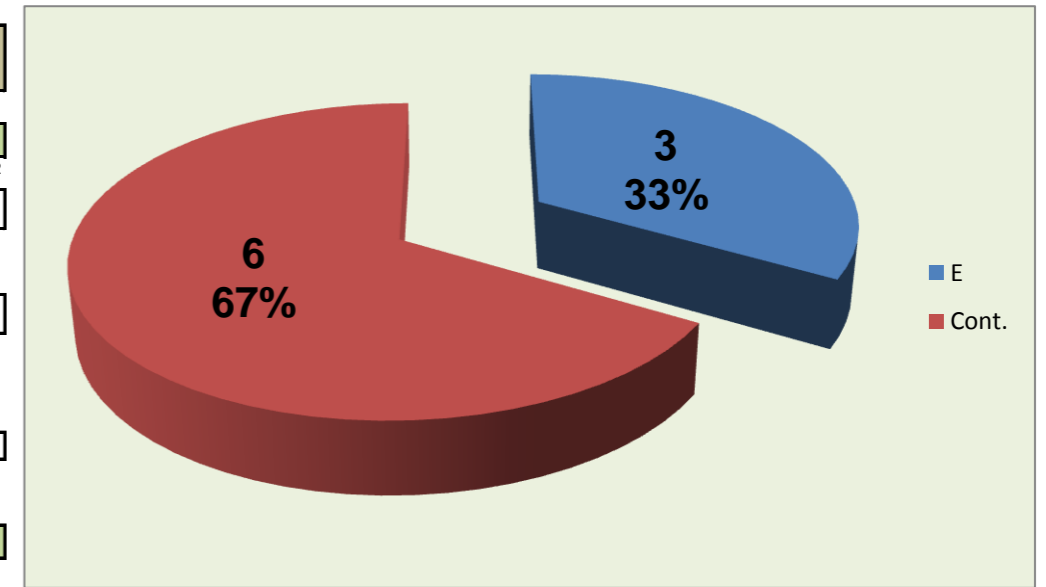

DEFESA

	LUSOFONA Team	LÍBEROS Liberos	18 Libero 1	10 Libero 2
Total	29	9	9	0
Erro	8 28%	3 33%	3 33%	0 #DIV/0!
Cont.	21 72%	6 67%	6 67%	0 #DIV/0!

PASSE

Relação da Distribuição

Total de Distribuições	34
Jogo Rápido / Combin.	4 12%
Distribuição Normal	27 79%
Erros de Passe	3 9%