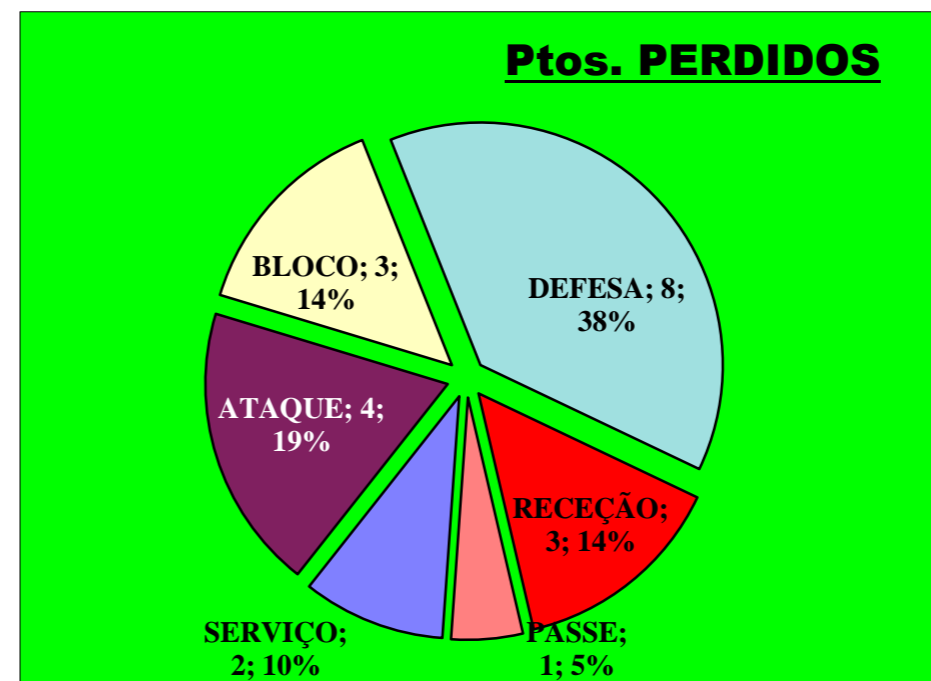

Eficácia Relativa (%)		
P+	P-	Final
29,4	14,3	5,3
0	0	0
11,8	14,3	-2,6
17,6	9,5	2,6
11,8	19	-5,3
0	0	0
0	0	0
0	0	0
23,5	19	0
5,9	9,5	-2,6
0	0	0
0	4,8	-2,6
0	9,5	-5,3
100%	100%	

**Pontos de Ataque**

+      -

- 8** : Erros do Adversário
- 0** : Pontos "+" Não Reportados
- 0** : Pontos "-" Não Reportados

PONTOS GANHOS - **25**

PONTOS PERDIDOS - **21**

**25**

**21**