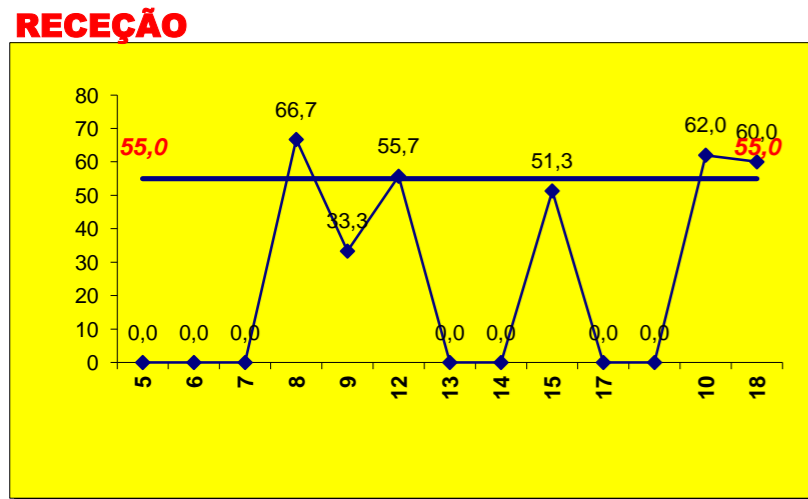

Outros ERROS ADVERSÁRIOS - 21

10 - Total Kills S-O

25 - Total Receções

- N/ Eficácia de SIDE-OUT

73 Total  
 Índice  
 2,4 (entre 0 e 4)

28 Total

40 Total  
 Índice  
 1,7 (entre 0 e 3)

54 Total