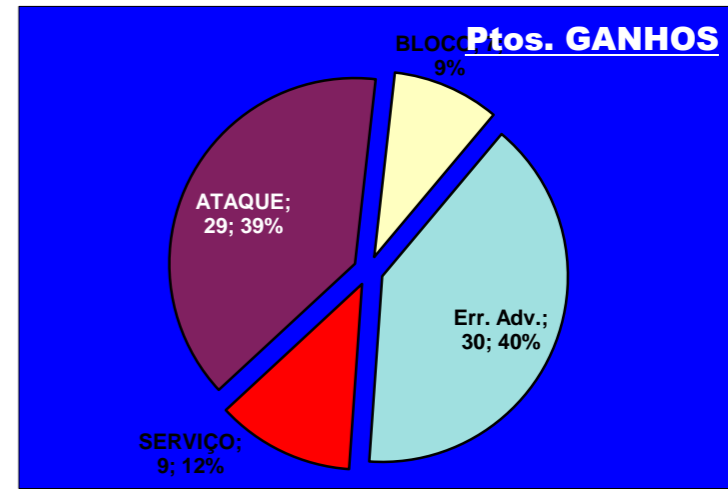

(entre 0 e 3)

Atletas	SERVIÇO					Tt.	Ef.	%
	0	1	2	3	4			
5	0	1	6	3	0	10	2,2	55
6	0	1	0	6	2	9	3	75
7	1	0	1	5	0	7	2,4	61
8	0	0	5	5	2	12	2,8	69
9	1	0	4	5	1	11	2,5	61
12	2	0	2	2	1	7	2	50
13	1	1	1	4	0	7	2,1	54
14	0	0	0	0	0	0	###	###
15	2	0	1	1	2	6	2,2	54
17	1	0	0	2	1	4	2,5	63
0	0	0	0	0	0	0	###	###
<b>LUSOFONA</b>	<b>8</b>	<b>3</b>	<b>20</b>	<b>33</b>	<b>9</b>	<b>73</b>	<b>2,4</b>	<b>61,0</b>

Serviços

(entre 0 e 4)

Atletas	ATAQUE													EAsc		Eks		Ear		Ekr		E.At		E.K	
	K-s/o	C-s/o	E-s/o	K-ral	C-ral	E-ral	Kill	Cont.	Err	S/O	Rally	Atk	EAsc	Eks	Ear	Ekr	E.At	E.K							
1	3	0	0	5	6	2	6	9	2	4	13	17	25	25	23	38	24	35							
0	0	0	0	1	4	0	1	4	0	0	5	5	###	###	20	20	20	20							
0	0	0	0	2	0	0	2	0	0	0	2	2	###	###	100	100	100	100							
2	3	1	0	1	0	2	4	1	6	1	7	7	17	33	0	0	14	29							
2	5	1	0	3	7	1	5	12	2	8	11	19	13	25	18	27	16	26							
1	2	0	0	5	2	1	7	2	3	7	10	10	33	33	-29	0	-10	10							
1	0	0	0	1	0	0	2	0	0	1	1	2	100	100	100	100	100	100							
0	0	0	0	0	0	0	0	0	0	0	0	0	###	###	###	###	###	###							
3	3	0	0	7	5	0	10	8	0	6	12	18	50	50	58	58	56	56							
0	0	0	0	0	0	0	0	0	0	0	0	0	###	###	###	###	###	###							
0	0	0	0	0	0	0	0	0	0	0	0	0	###	###	###	###	###	###							
0	0	0	0	0	0	0	0	0	0	0	0	0	###	###	###	###	###	###							
0	0	0	0	0	0	0	0	0	0	0	0	0	###	###	###	###	###	###							
0	0	0	0	0	0	0	0	0	0	0	0	0	###	###	###	###	###	###							
0	0	0	0	0	0	0	0	0	0	0	0	0	###	###	###	###	###	###							
<b>LUSOFONA</b>	<b>10</b>	<b>16</b>	<b>2</b>	<b>19</b>	<b>30</b>	<b>5</b>	<b>29</b>	<b>46</b>	<b>7</b>	<b>28</b>	<b>54</b>	<b>82</b>	<b>28,6</b>	<b>36</b>	<b>25,9</b>	<b>35</b>	<b>27</b>	<b>35</b>							

Outros ERROS ADVERSÁRIOS - 21

10 - Total Kills S-O

25 - Total Receções

- N/ Eficácia de SIDE-OUT

73 Total  
 Índice  
 2,4 (entre 0 e 4)

28 Total

40 Total  
 Índice  
 1,7 (entre 0 e 3)

54 Total

## DEFESA

	LUSOFONA Team	LÍBEROS Liberos	10 Libero 1	18 Libero 2
Total	74	21	10	11
Erro	19 26%	4 19%	2 20%	2 18%
Cont.	55 74%	17 81%	8 80%	9 82%

LUSOFONA

LÍBEROS