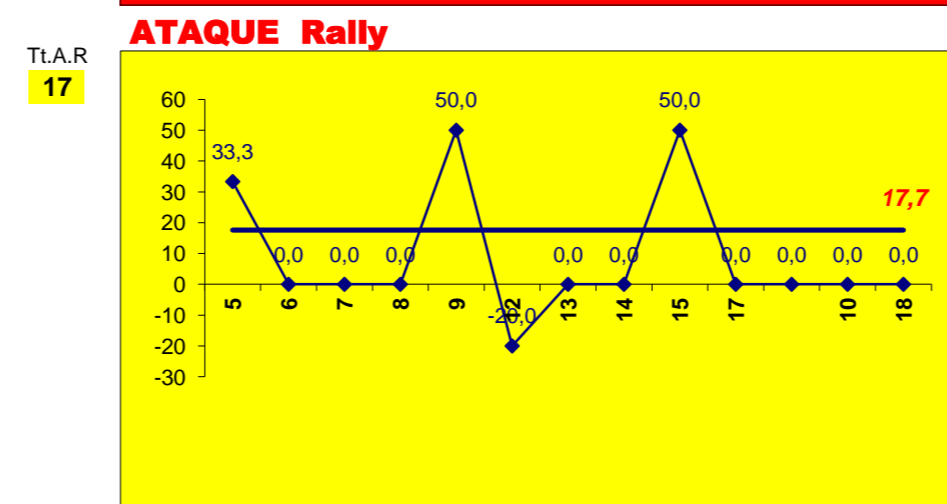

Fase Final 8 - Juniores Femininos 2011-2012

Volley STAT v 5.0

Programa de Análise Estatística de Voleibol

http://www.VolleySTAT.org

© JAC Sport

Jogo: **LUSOFONA** x **Vitória SC**

2º. Set

Resultado: **25** - **15**

Duração: **██** m

RECEÇÃO						
Atletas	0	1	2	3	Tt.	Ef. %
5					0	###
6					0	###
7					0	###
8				1	1	3 66,7
9			1		1	2 66,7
12		1			1	1 33,3
13					0	###
14					0	###
15	1	3	2		6	1,2 39,0
17					0	###
0					0	###
10		1	2	1	4	2 66,7
18			1		1	1 33,3
LUSOFONA	1	6	5	2	14	1,6 52,3

SERVIÇO							
Atletas	0	1	2	3	4	Tt.	Ef. %
5		1	3	2		6	2,2 54
6				3		3	3 75
7		1		4		5	2,4 60
8						0	###
9		1			1	2	2 50
12		2		1	1	4	1,8 44
13		1		2		4	2 50
14						0	###
15	1		1			2	1 25
17						0	###
0						0	###
10						0	###
18						0	###
Vitória SC	6	1	5	12	2	26	2,1 53

ATAQUE																	
K-s/o	C-s/o	E-s/o	K-ral	C-ral	E-ral	Kill	Cont.	Err	S/O	Rally	Atk	EAsc	Eksc	Ear	Ekr	E.At	E.K
5						1	2	0	0	3	3	###	###	33	33	33	33
6				3		0	3	0	0	3	3	###	###	0	0	0	0
7						0	0	0	0	0	0	###	###	###	###	###	###
8						1	1	0	2	0	2	50	50	###	###	50	50
9				2	2	2	4	0	2	4	6	0	0	50	50	33	33
12				4	1	1	6	1	3	5	8	33	33	-20	0	0	13
13						1	0	0	1	0	1	100	100	###	###	100	100
14						0	0	0	0	0	0	###	###	###	###	###	###
15				1	1	3	1	0	2	2	4	100	100	50	50	75	75
17						0	0	0	0	0	0	###	###	###	###	###	###
0						0	0	0	0	0	0	###	###	###	###	###	###
10						0	0	0	0	0	0	###	###	###	###	###	###
18						0	0	0	0	0	0	###	###	###	###	###	###
LUSOFONA	5	5	0	4	12	1	9	17	1	10	17	50	50	18	24	30	33

BLOCO				
K	C	E	Tt.	Ef.
1			1	100
1	1		1	0
			0	###
			0	###
	1	1	2	-50
			3	0
1			1	100
			0	###
			0	###
			0	###
			0	###
			0	###
Vitória SC	2	5	1	8

DEFESA		
E	Cont.	Tt.
1	1	2
2	2	4
		0
		0
	1	1
	4	4
1	1	2
		0
		0
		0
2	5	7
Vitória SC	6	14

PASSE		
E	R/C	Cont.
		2
	2	11
	1	5
Vitória SC	0	3

Adversário: **Vitória SC**
Ef. RECEÇÃO - **1,3 41,7** %
Ef. SERVIÇO - **2,1 53** %
Outros ERROS ADVERSÁRIOS - **10**