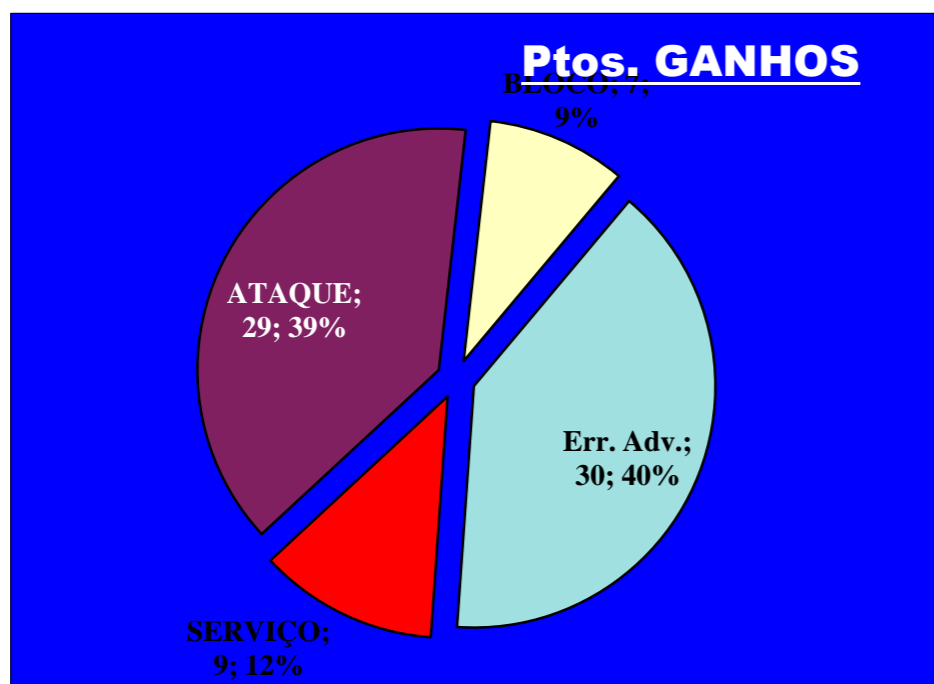

Total		
T	P+	P-
13	7	6
6	4	2
6	2	4
6	4	2
16	7	9
8	2	6
7	5	2
0	0	0
19	13	6
3	1	2
0	0	0
3	0	3
4	0	4
<b>91</b>	<b>45</b>	<b>46</b>

Eficácia Absoluta (%)		
P+	P-	Final
53,8	46,2	7,7
66,7	33,3	33,3
33,3	66,7	-33,3
66,7	33,3	33,3
43,8	56,3	-12,5
25	75	-50
71,4	28,6	42,9
#DIV/0!	#DIV/0!	#DIV/0!
68,4	31,6	36,8
33,3	66,7	-33,3
#DIV/0!	#DIV/0!	#DIV/0!
0	100	-100
0	100	-100
<b>49,5</b>	<b>50,5</b>	<b>-1,1</b>

Eficácia Relativa (%)		
P+	P-	Final
15,6	13	1,1
8,9	4,3	2,2
4,4	8,7	-2,2
8,9	4,3	2,2
15,6	19,6	-2,2
4,4	13	-4,4
11,1	4,3	3,3
0	0	0
28,9	13	7,7
2,2	4,3	-1,1
0	0	0
0	6,5	-3,3
0	8,7	-4,4

**30** : Erros do Adversário

**0** : Pontos "+" Não Reportados

**0** : Pontos "-" Não Reportados

PONTOS GANHOS **75**

PONTOS PERDIDOS **46**

**75**  
Total

**46**  
Total