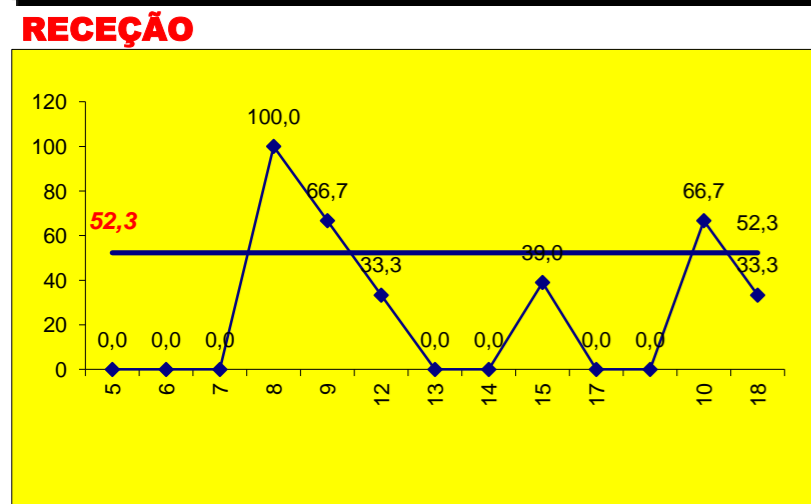

Fase Final 8 - Juniores Femininos 2011-2012

Volley STAT v 5.0

Programa de Análise Estatística de Voleibol

http://www.VolleySTAT.org

© JAC Sport

Jogo: **LUSOFONA** x **Vitória SC**

2º. Set

Resultado: **25** - **15**

Duração: **██** m

RECEÇÃO						
Atletas	0	1	2	3	Tt.	Ef. %
5					0	###
6					0	###
7					0	###
8				1	1	3 66,7
9			1		1	2 66,7
12		1			1	1 33,3
13					0	###
14					0	###
15	1	3	2		6	1,2 39,0
17					0	###
0					0	###
10		1	2	1	4	2 66,7
18			1		1	1 33,3
LUSOFONA	1	6	5	2	14	1,6 52,3

SERVIÇO							
Atletas	0	1	2	3	4	Tt.	Ef. %
5		1	3	2		6	2,2 54
6				3		3	3 75
7		1		4		5	2,4 60
8						0	###
9		1			1	2	2 50
12		2		1	1	4	1,8 44
13		1		2		4	2 50
14						0	###
15	1		1			2	1 25
17						0	###
0						0	###
10						0	###
18						0	###
Vitória SC	6	1	5	12	2	26	2,1 53

ATAQUE																	
K-s/o	C-s/o	E-s/o	K-ral	C-ral	E-ral	Kill	Cont.	Err	S/O	Rally	Atk	EAsc	Eksc	Ear	Ekr	E.At	E.K
5						1	2	0	0	3	3	###	###	33	33	33	33
6				3		0	3	0	0	3	3	###	###	0	0	0	0
7						0	0	0	0	0	0	###	###	###	###	###	###
8						1	1	0	2	0	2	50	50	###	###	50	50
9				2	2	2	4	0	2	4	6	0	0	50	50	33	33
12				4	1	1	6	1	3	5	8	33	33	-20	0	0	13
13						1	0	0	1	0	1	100	100	###	###	100	100
14						0	0	0	0	0	0	###	###	###	###	###	###
15				1	1	3	1	0	2	2	4	100	100	50	50	75	75
17						0	0	0	0	0	0	###	###	###	###	###	###
0						0	0	0	0	0	0	###	###	###	###	###	###
10						0	0	0	0	0	0	###	###	###	###	###	###
18						0	0	0	0	0	0	###	###	###	###	###	###
LUSOFONA	5	5	0	4	12	1	9	17	1	10	17	50	50	18	24	30	33

BLOCO				
K	C	E	Tt.	Ef.
1			1	100
1	1		1	0
			0	###
			0	###
	1	1	2	-50
			3	0
1			1	100
			0	###
			0	###
			0	###
			0	###
			0	###
Vitória SC	2	5	1	8

DEFESA		
E	Cont.	Tt.
1	1	2
2	2	4
		0
		0
	1	1
	4	4
1	1	2
		0
		0
		0
2	5	7
Vitória SC	6	14

PASSE		
E	R/C	Cont.
		2
	2	11
	1	5
Vitória SC	0	3

Adversário: **Vitória SC**
Ef. RECEÇÃO - **1,3 41,7** %
Ef. SERVIÇO - **2,1 53** %
Outros ERROS ADVERSÁRIOS - **10**