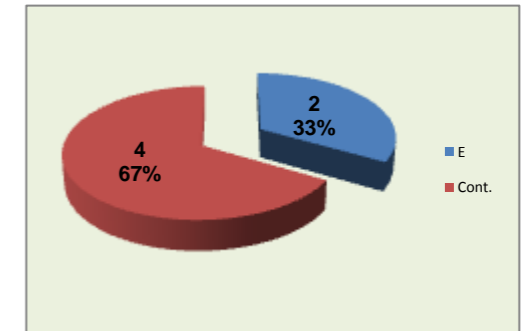

DEFESA

	LUSOFONA Team	LÍBEROS Liberos	10 Libero 1	18 Libero 2
Total	36	9	3	6
Erro	8 22%	2 22%	0 0%	2 33%
Cont.	28 78%	7 78%	3 100%	4 67%

PASSE

Relação da Distribuição

Total de Distribuições	34
Jogo Rápido / Combin.	9 26%
Distribuição Normal	24 71%
Erros de Passe	1 3%

Libero 1 10

18 Libero 2