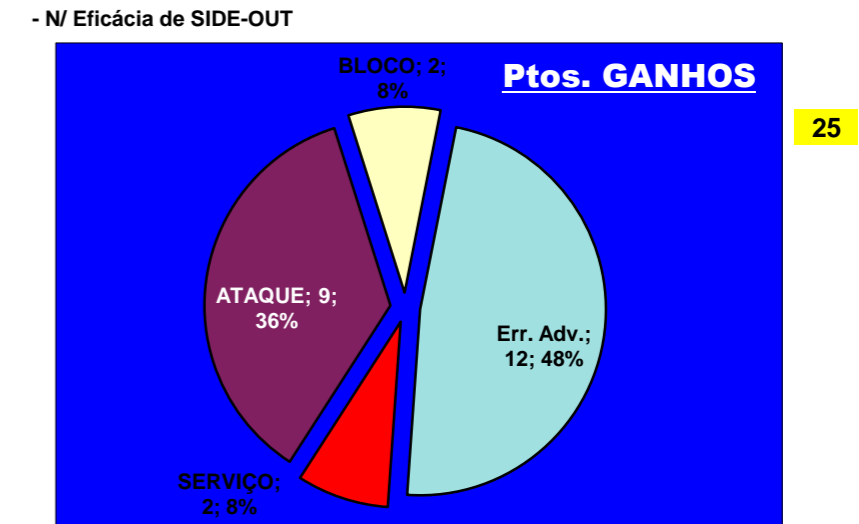

Fase Final 8 - Juniores Femininos 2011-2012

Volley STAT v 5.0

Programa de Análise Estatística de Voleibol

http://www.VolleySTAT.org

© JAC Sport

Jogo: **LUSOFONA** x **Vitória SC**

2º. Set

Resultado: **25** - **15**

Duração: **██** m

RECEÇÃO						
Atletas	0	1	2	3	Tt.	Ef. %
5					0	###
6					0	###
7					0	###
8				1	1	3 66,7
9			1		1	2 66,7
12		1			1	1 33,3
13					0	###
14					0	###
15	1	3	2		6	1,2 39,0
17					0	###
0					0	###
10		1	2	1	4	2 66,7
18			1		1	1 33,3
LUSOFONA	1	6	5	2	14	1,6 52,3

SERVIÇO							
Atletas	0	1	2	3	4	Tt.	Ef. %
5		1	3	2		6	2,2 54
6				3		3	3 75
7		1		4		5	2,4 60
8						0	###
9		1			1	2	2 50
12		2		1	1	4	1,8 44
13		1		2		4	2 50
14						0	###
15	1		1			2	1 25
17						0	###
0						0	###
10						0	###
18						0	###
Vitória SC	6	1	5	12	2	26	2,1 53

ATAQUE																	
K-s/o	C-s/o	E-s/o	K-ral	C-ral	E-ral	Kill	Cont.	Err	S/O	Rally	Atk	EAsc	Eksc	Ear	Ekr	E.At	E.K
5						1	2	0	0	3	3	###	###	33	33	33	33
6				3		0	3	0	0	3	3	###	###	0	0	0	0
7						0	0	0	0	0	0	###	###	###	###	###	###
8						1	1	0	2	0	2	50	50	###	###	50	50
9				2	2	2	4	0	2	4	6	0	0	50	50	33	33
12				4	1	1	6	1	3	5	8	33	33	-20	0	0	13
13						1	0	0	1	0	1	100	100	###	###	100	100
14						0	0	0	0	0	0	###	###	###	###	###	###
15				1	1	3	1	0	2	2	4	100	100	50	50	75	75
17						0	0	0	0	0	0	###	###	###	###	###	###
0						0	0	0	0	0	0	###	###	###	###	###	###
10						0	0	0	0	0	0	###	###	###	###	###	###
18						0	0	0	0	0	0	###	###	###	###	###	###
LUSOFONA	5	5	0	4	12	1	9	17	1	10	17	50	50	18	24	30	33

BLOCO				
K	C	E	Tt.	Ef.
1			1	100
1	1		1	0
			0	###
			0	###
	1	1	2	-50
			3	0
1			1	100
			0	###
			0	###
			0	###
			0	###
			0	###
Vitória SC	2	5	1	8

DEFESA		
E	Cont.	Tt.
1	1	2
2	2	4
		0
		0
	1	1
	4	4
1	1	2
		0
		0
		0
2	5	7
Vitória SC	6	14

PASSE		
E	R/C	Cont.
		2
	2	11
	1	5
Vitória SC	0	3

Adversário: **Vitória SC**
Ef. RECEÇÃO - **1,3 41,7** %
Ef. SERVIÇO - **2,1 53** %
Outros ERROS ADVERSÁRIOS - **10**