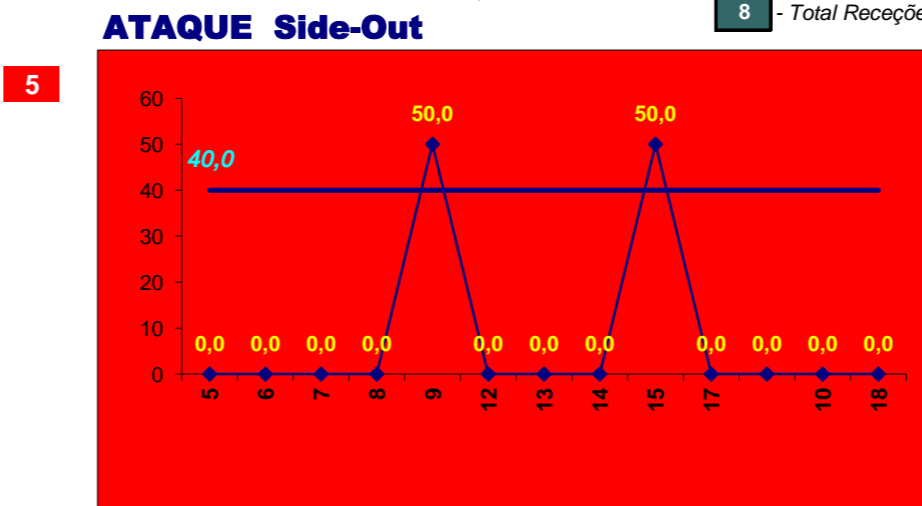

Adversário: **Vitória SC** Ef. RECEÇÃO - **1,3** **41,7**%

Falhados: **3** Ef. SERVIÇO - **1,8** **46**%

Outros ERROS ADVERSÁRIOS - **7** Total Kills S-O **2**

8 - Total Receções **25** % - Nº Eficácia de SIDE-OUT

**24**  
**2,8** : Índice (entre 0 e 4)

**5**

**8**  
**1,5** : Índice (entre 0 e 3)

**12**

**25**

**10**