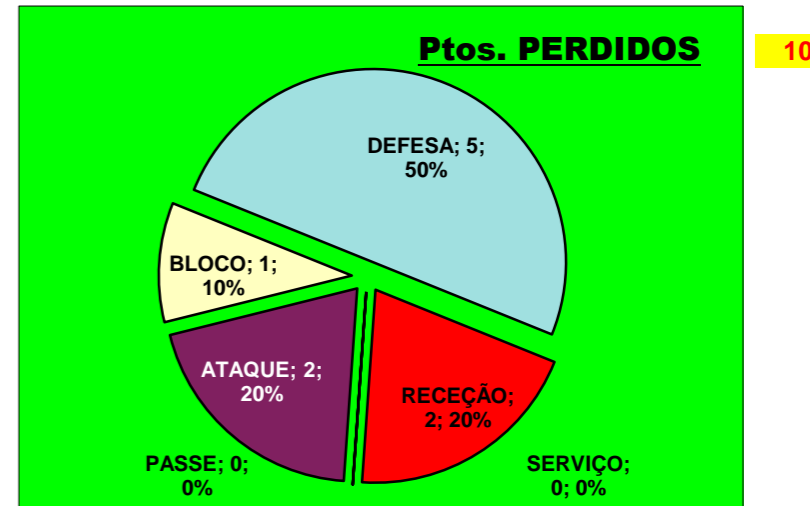

Adversário: **Vitória SC** Ef. RECEÇÃO - **1,3** **41,7**%

Falhados: **3** Ef. SERVIÇO - **1,8** **46**%

Outros ERROS ADVERSÁRIOS - **7** Total Kills S-O **2**

8 - Total Receções **25** % - Nº Eficácia de SIDE-OUT

**24**  
**2,8** : Índice (entre 0 e 4)

**5**

**8**  
**1,5** : Índice (entre 0 e 3)

**12**

**25**

**10**

## DEFESA

	LUSOFONA <small>Team</small>	LÍBEROS <small>Liberos</small>	10 <small>Libero 1</small>	18 <small>Libero 2</small>
Total	18	5	0	5
Erro	5 28%	0 0%	0 #DIV/0!	0 0%
Cont.	13 72%	5 100%	0 #DIV/0!	5 100%