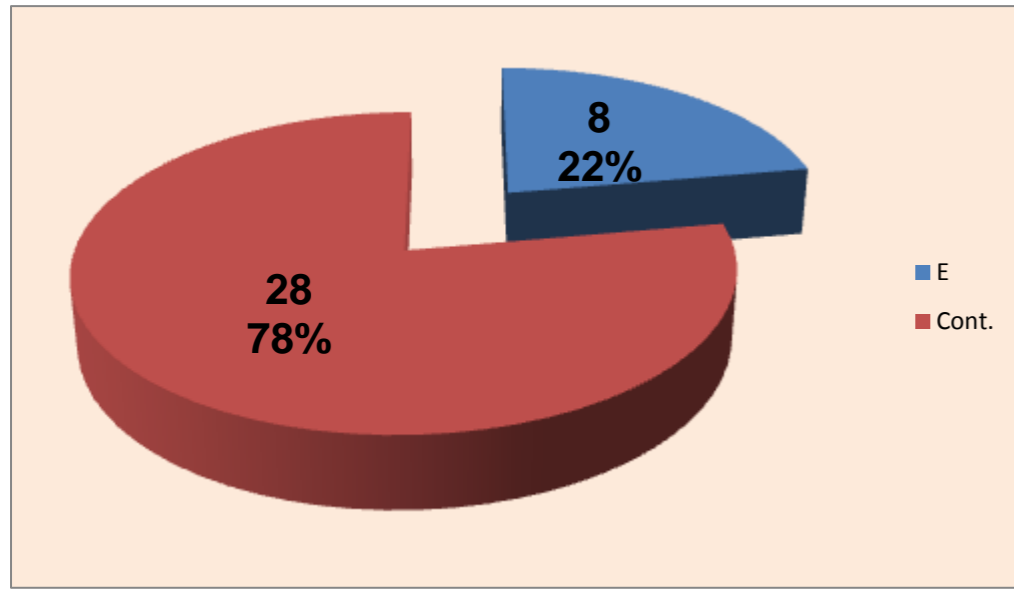

PONTOS GANHOS **25**

PONTOS PERDIDOS **15**

**25**

**15**

## DEFESA

	LUSOFONA Team	LÍBEROS Liberos	10 Libero 1	18 Libero 2
Total	36	9	3	6
Erro	8 22%	2 22%	0 0%	2 33%
Cont.	28 78%	7 78%	3 100%	4 67%