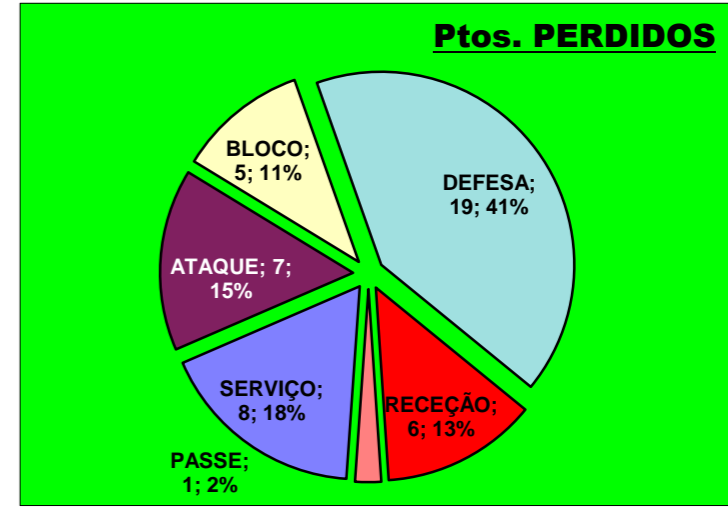

Fase Final 8 - Juniores Femininos 2011-2012

Jogo : **LUSOFONA** x **Vitória SC**

Data - 26-05-2012 Hora - 15:30 Local - Odivelas - Pav.Multi

Prova - Camp. Nac. Juniores Fem. - Final 8

GLOBAL

Resultado Final **3 - 0**

Pontos Ganhos / Perdidos : 75 / 46

Duração : **h** : **mm** h

1º.Set - 25 / 10 - 0 m
2º.Set - 25 / 15 - 0 m
3º.Set - 25 / 21 - 0 m
4º.Set - 0 / 0 - 0 m
5º.Set - 0 / 0 - 0 m

Atletas	RECEÇÃO				Tt.	Ef.	%
	0	1	2	3			
5	0	0	0	0	0	###	###
6	0	0	0	0	0	###	###
7	1	0	0	0	1	0	0,0
8	0	2	0	2	4	2	66,7
9	1	0	1	0	2	1	33,3
12	0	1	2	0	3	1,7	55,7
13	0	0	0	0	0	###	###
14	0	0	0	0	0	###	###
15	1	6	4	2	13	1,5	51,3
17	0	0	0	0	0	###	###
0	0	0	0	0	0	###	###
10	1	1	3	2	7	1,9	62,0
18	2	2	2	4	10	1,8	60,0
LUSOFONA	6	12	12	10	40	1,7	55,0

(entre 0 e 3)

Atletas	SERVIÇO					Tt.	Ef.	%
	0	1	2	3	4			
5	0	1	6	3	0	10	2,2	55
6	0	1	0	6	2	9	3	75
7	1	0	1	5	0	7	2,4	61
8	0	0	5	5	2	12	2,8	69
9	1	0	4	5	1	11	2,5	61
12	2	0	2	2	1	7	2	50
13	1	1	1	4	0	7	2,1	54
14	0	0	0	0	0	0	###	###
15	2	0	1	1	2	6	2,2	54
17	1	0	0	2	1	4	2,5	63
0	0	0	0	0	0	0	###	###
LUSOFONA	8	3	20	33	9	73	2,4	61,0

Serviços

(entre 0 e 4)

Atletas	ATAQUE													EAsc		Eks		Ear		Ekr		E.At		E.K	
	K-s/o	C-s/o	E-s/o	K-ral	C-ral	E-ral	Kill	Cont.	Err	S/O	Rally	Atk	EAsc	Eks	Ear	Ekr	E.At	E.K							
1	3	0	0	5	6	2	6	9	2	4	13	17	25	25	23	38	24	35							
0	0	0	0	1	4	0	1	4	0	0	5	5	###	###	20	20	20	20							
0	0	0	0	2	0	0	2	0	0	0	2	2	###	###	100	100	100	100							
2	3	1	0	1	0	2	4	1	6	1	7	7	17	33	0	0	14	29							
2	5	1	0	3	7	1	5	12	2	8	11	19	13	25	18	27	16	26							
1	2	0	0	5	2	1	7	2	3	7	10	10	33	33	-29	0	-10	10							
1	0	0	0	1	0	0	2	0	0	1	1	2	100	100	100	100	100	100							
0	0	0	0	0	0	0	0	0	0	0	0	0	###	###	###	###	###	###							
3	3	0	0	7	5	0	10	8	0	6	12	18	50	50	58	58	56	56							
0	0	0	0	0	0	0	0	0	0	0	0	0	###	###	###	###	###	###							
0	0	0	0	0	0	0	0	0	0	0	0	0	###	###	###	###	###	###							
0	0	0	0	0	0	0	0	0	0	0	0	0	###	###	###	###	###	###							
0	0	0	0	0	0	0	0	0	0	0	0	0	###	###	###	###	###	###							
0	0	0	0	0	0	0	0	0	0	0	0	0	###	###	###	###	###	###							
0	0	0	0	0	0	0	0	0	0	0	0	0	###	###	###	###	###	###							
LUSOFONA	10	16	2	19	30	5	29	46	7	28	54	82	28,6	36	25,9	35	27	35							

Outros ERROS ADVERSÁRIOS - 21

10 - Total Kills S-O

25 - Total Receções

- N/ Eficácia de SIDE-OUT

73 Total
Índice
2,4 (entre 0 e 4)

28 Total

40 Total
Índice
1,7 (entre 0 e 3)

54 Total

75 Total

46 Total