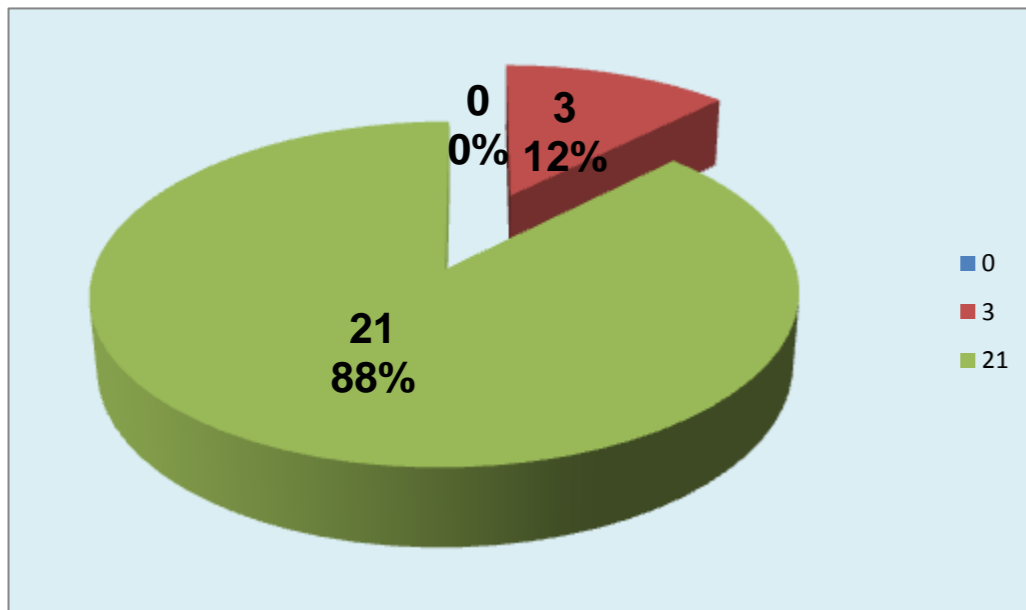

DEFESA

	LUSOFONA Team	LÍBEROS Liberos	10 Libero 1	18 Libero 2
Total	20	7	7	0
Erro	6 30%	2 29%	2 29%	0 #DIV/0!
Cont.	14 70%	5 71%	5 71%	0 #DIV/0!

LUSOFONA LIBEROS

PASSE

Relação da Distribuição

Total de Distribuições	24
Jogo Rápido / Combin.	3 13%
Distribuição Normal	21 88%
Erros de Passe	0 0%