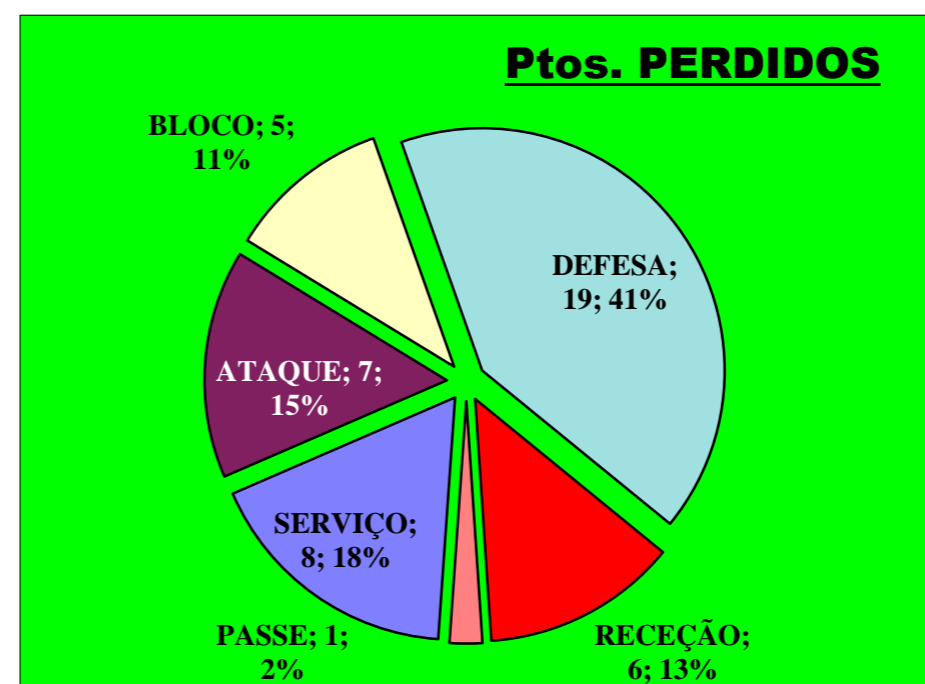

Eficácia Relativa (%)		
P+	P-	Final
15,6	13	1,1
8,9	4,3	2,2
4,4	8,7	-2,2
8,9	4,3	2,2
15,6	19,6	-2,2
4,4	13	-4,4
11,1	4,3	3,3
0	0	0
28,9	13	7,7
2,2	4,3	-1,1
0	0	0
0	6,5	-3,3
0	8,7	-4,4

**30** : Erros do Adversário

**0** : Pontos "+" Não Reportados

**0** : Pontos "-" Não Reportados

PONTOS GANHOS **75**

PONTOS PERDIDOS **46**

**75**  
Total

**46**  
Total