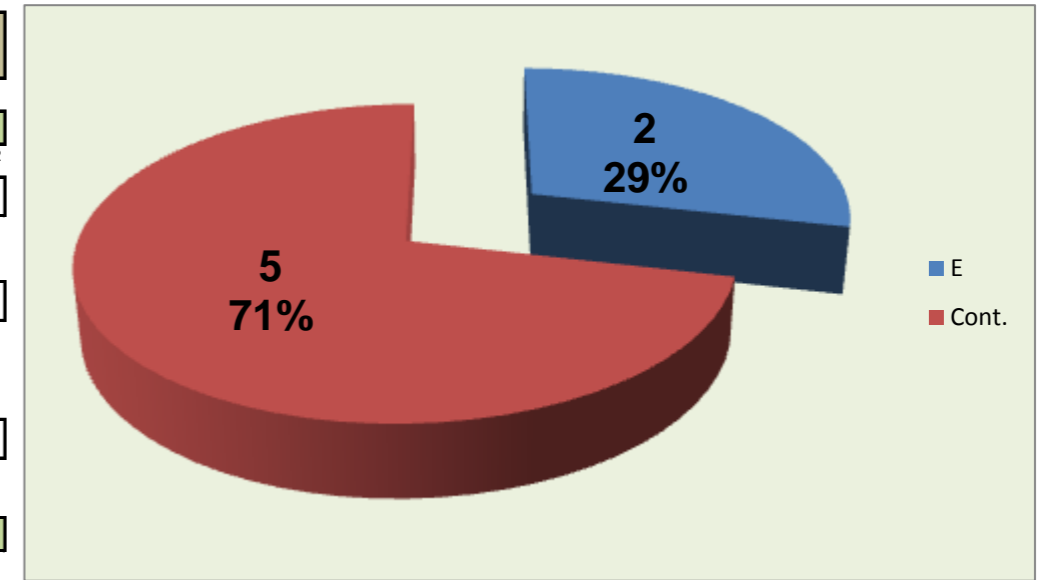

DEFESA

	LUSOFONA Team	LÍBEROS Liberos	10 Libero 1	18 Libero 2
Total	20	7	7	0
Erro	6 30%	2 29%	2 29%	0 #DIV/0!
Cont.	14 70%	5 71%	5 71%	0 #DIV/0!

LUSOFONA LIBEROS

PASSE

Relação da Distribuição

Total de Distribuições	24
Jogo Rápido / Combin.	3 13%
Distribuição Normal	21 88%
Erros de Passe	0 0%