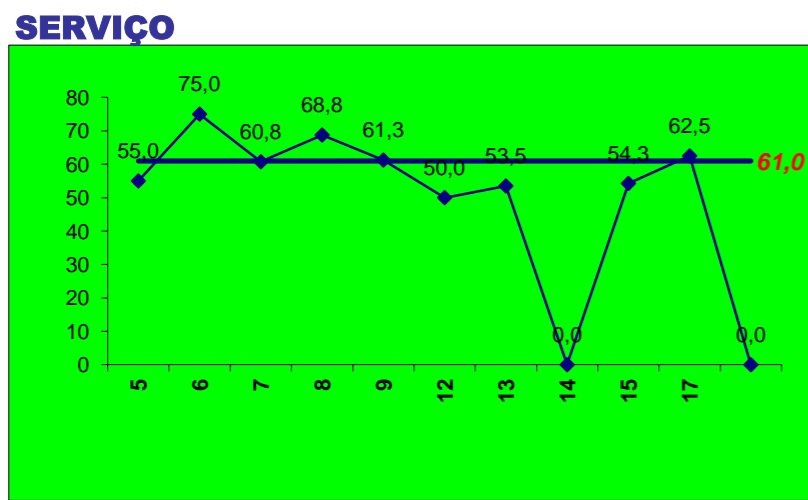

(entre 0 e 3)

Atletas	SERVIÇO					Tt.	Ef.	%
	0	1	2	3	4			
5	0	1	6	3	0	10	2,2	55
6	0	1	0	6	2	9	3	75
7	1	0	1	5	0	7	2,4	61
8	0	0	5	5	2	12	2,8	69
9	1	0	4	5	1	11	2,5	61
12	2	0	2	2	1	7	2	50
13	1	1	1	4	0	7	2,1	54
14	0	0	0	0	0	0	###	###
15	2	0	1	1	2	6	2,2	54
17	1	0	0	2	1	4	2,5	63
0	0	0	0	0	0	0	###	###
<b>LUSOFONA</b>	<b>8</b>	<b>3</b>	<b>20</b>	<b>33</b>	<b>9</b>	<b>73</b>	<b>2,4</b>	<b>61,0</b>

Serviços

(entre 0 e 4)

Atletas	ATAQUE													EAsc		Eks		Ear		Ekr		E.At		E.K	
	K-s/o	C-s/o	E-s/o	K-ral	C-ral	E-ral	Kill	Cont.	Err	S/O	Rally	Atk	EAsc	Eks	Ear	Ekr	E.At	E.K							
1	3	0	0	5	6	2	6	9	2	4	13	17	25	25	23	38	24	35							
0	0	0	0	1	4	0	1	4	0	0	5	5	###	###	20	20	20	20							
0	0	0	0	2	0	0	2	0	0	0	2	2	###	###	100	100	100	100							
2	3	1	0	1	0	2	4	1	6	1	7	7	17	33	0	0	14	29							
2	5	1	0	3	7	1	5	12	2	8	11	19	13	25	18	27	16	26							
1	2	0	0	5	2	1	7	2	3	7	10	10	33	33	-29	0	-10	10							
1	0	0	0	1	0	0	2	0	0	1	1	2	100	100	100	100	100	100							
0	0	0	0	0	0	0	0	0	0	0	0	0	###	###	###	###	###	###							
3	3	0	0	7	5	0	10	8	0	6	12	18	50	50	58	58	56	56							
0	0	0	0	0	0	0	0	0	0	0	0	0	###	###	###	###	###	###							
0	0	0	0	0	0	0	0	0	0	0	0	0	###	###	###	###	###	###							
0	0	0	0	0	0	0	0	0	0	0	0	0	###	###	###	###	###	###							
0	0	0	0	0	0	0	0	0	0	0	0	0	###	###	###	###	###	###							
0	0	0	0	0	0	0	0	0	0	0	0	0	###	###	###	###	###	###							
0	0	0	0	0	0	0	0	0	0	0	0	0	###	###	###	###	###	###							
<b>LUSOFONA</b>	<b>10</b>	<b>16</b>	<b>2</b>	<b>19</b>	<b>30</b>	<b>5</b>	<b>29</b>	<b>46</b>	<b>7</b>	<b>28</b>	<b>54</b>	<b>82</b>	<b>28,6</b>	<b>36</b>	<b>25,9</b>	<b>35</b>	<b>27</b>	<b>35</b>							

Outros ERROS ADVERSÁRIOS - 21

10 - Total Kills S-O

25 - Total Receções

- N/ Eficácia de SIDE-OUT

73 Total  
 Índice  
 2,4 (entre 0 e 4)

28 Total

40 Total  
 Índice  
 1,7 (entre 0 e 3)

54 Total