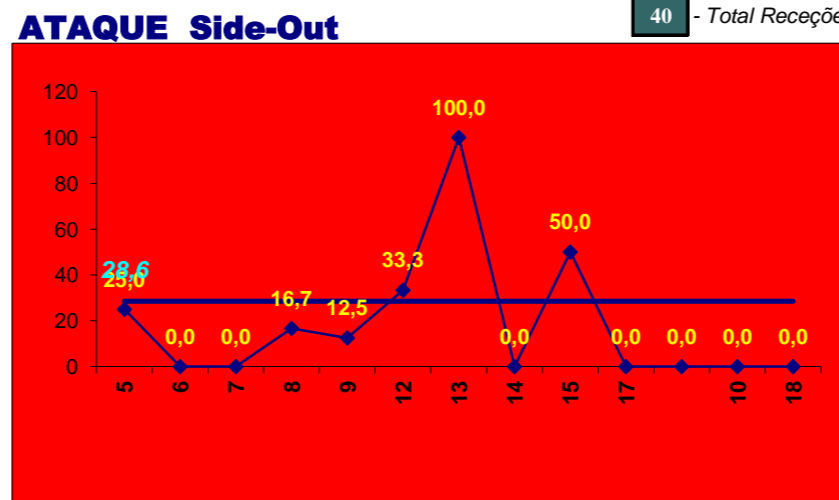

Outros ERROS ADVERSÁRIOS - 21

10 - Total Kills S-O

25 - Total Receções

- N/ Eficácia de SIDE-OUT

73 Total  
 Índice  
 2,4 (entre 0 e 4)

28 Total

40 Total  
 Índice  
 1,7 (entre 0 e 3)

54 Total