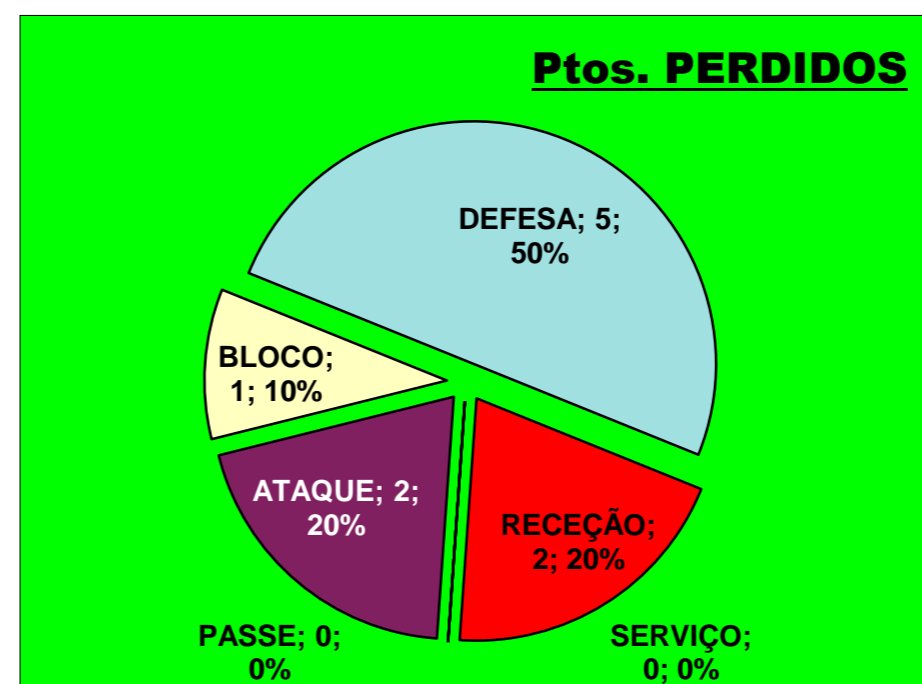

Fase Final 8 - Juniores Femininos 2011-2012

Jogo : **LUSOFONA** x **Vitória SC**

1º. Set

Resultado : **25** - **10**

Duração : **0** m

Resultados Globais

	SERVIÇO			ATAQUE			BLOCO			DEFESA	RECEÇÃO	PASSE
	T	+	-	T	+	-	T	+	-			
5	0	0	0	0	0	0	1	0	1	1	0	0
6	2	2	0	1	1	0	1	1	0	0	0	0
7	0	0	0	0	0	0	0	0	0	0	0	0
8	0	0	0	0	0	0	0	0	0	0	0	0
9	0	0	0	2	1	1	1	1	0	2	0	0
12	0	0	0	1	0	1	0	0	0	2	0	0
13	0	0	0	1	1	0	2	2	0	0	0	0
14	0	0	0	0	0	0	0	0	0	0	0	0
15	2	2	0	3	3	0	1	1	0	0	0	0
17	0	0	0	0	0	0	0	0	0	0	0	0
0	0	0	0	0	0	0	0	0	0	0	0	0
10				0	0	0				0	0	0
18				0	0	0				0	2	0
LUSOFONA	4	4	0	8	6	2	6	5	1	5	2	0

Total		
T	P+	P-
2	0	2
4	4	0
0	0	0
0	0	0
5	2	3
3	0	3
3	3	0
0	0	0
6	6	0
0	0	0
0	0	0
0	0	0
2	0	2
25	15	10

Eficácia Absoluta (%)		
P+	P-	Final
0	100	-100
100	0	100
#DIV/0!	#DIV/0!	#DIV/0!
#DIV/0!	#DIV/0!	#DIV/0!
40	60	-20
0	100	-100
100	0	100
#DIV/0!	#DIV/0!	#DIV/0!
100	0	100
#DIV/0!	#DIV/0!	#DIV/0!
#DIV/0!	#DIV/0!	#DIV/0!
#DIV/0!	#DIV/0!	#DIV/0!
0	100	-100
60	40	20

Eficácia Relativa (%)		
P+	P-	Final
0	20	-8
26,7	0	16
0	0	0
0	0	0
13,3	30	-4
0	30	-12
20	0	12
0	0	0
40	0	24
0	0	0
0	0	0
0	0	0
0	20	-8

- **10** : Erros do Adversário
- **0** : Pontos " + " Não Reportados
- **0** : Pontos " - " Não Reportados
- PONTOS GANHOS **25**
- PONTOS PERDIDOS **10**

25

10