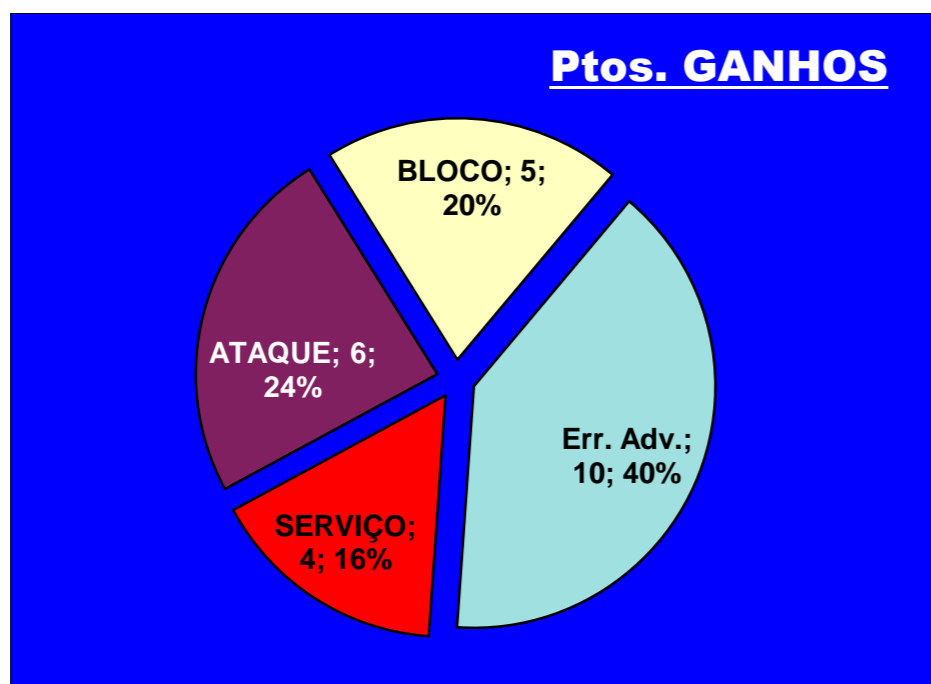

- **10** : Erros do Adversário
- **0** : Pontos " + " Não Reportados
- **0** : Pontos " - " Não Reportados
- PONTOS GANHOS **25**
- PONTOS PERDIDOS **10**

25