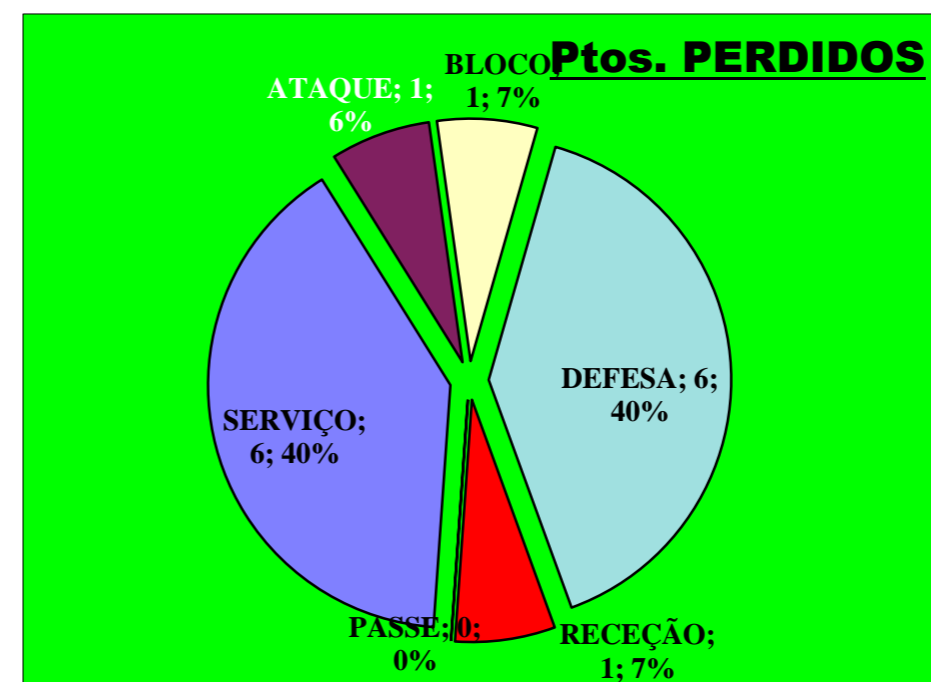

Eficácia Relativa (%)		
P+	P-	Final
15,4	6,7	3,6
0	13,3	-7,1
0	6,7	-3,6
7,7	0	3,6
23,1	13,3	3,6
15,4	20	-3,6
15,4	13,3	0
0	0	0
0	0	0
23,1	13,3	3,6
0	0	0
0	13,3	-7,1
0	0	0
100%	100%	

- 12** : Erros do Adversário
- 0** : Pontos "+" Não Reportados
- 0** : Pontos "-" Não Reportados

PONTOS GANHOS **25**

PONTOS PERDIDOS **15**

**25**

**15**

## DEFESA

	LUSOFONA Team	LÍBEROS Liberos	10 Libero 1	18 Libero 2
Total	36	9	3	6
Erro	8 22%	2 22%	0 0%	2 33%
Cont.	28 78%	7 78%	3 100%	4 67%