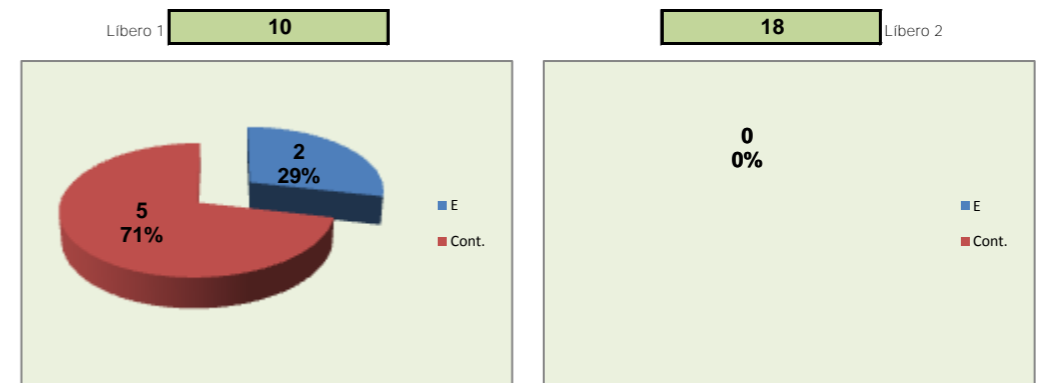

DEFESA

	LUSOFONA Team	LÍBEROS Liberos	10 Libero 1	18 Libero 2
Total	20	7	7	0
Erro	6 30%	2 29%	2 29%	0 #DIV/0!
Cont.	14 70%	5 71%	5 71%	0 #DIV/0!

LUSOFONA LIBEROS

PASSE

Relação da Distribuição

Total de Distribuições	24
Jogo Rápido / Combin.	3 13%
Distribuição Normal	21 88%
Erros de Passe	0 0%