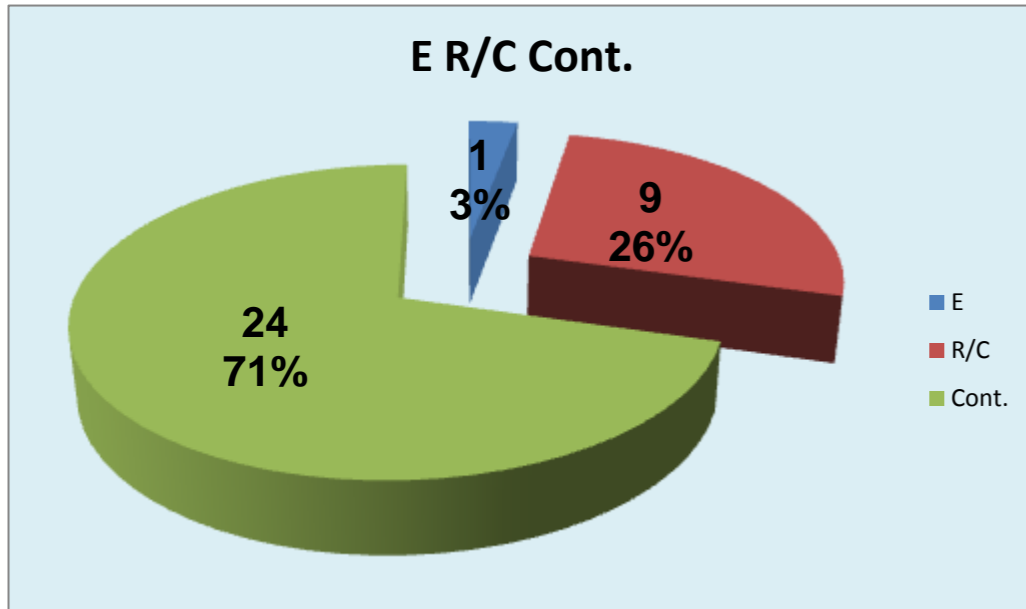

PONTOS GANHOS **25**

PONTOS PERDIDOS **15**

**25**

**15**

## DEFESA

	LUSOFONA Team	LÍBEROS Liberos	10 Libero 1	18 Libero 2
Total	36	9	3	6
Erro	8 22%	2 22%	0 0%	2 33%
Cont.	28 78%	7 78%	3 100%	4 67%