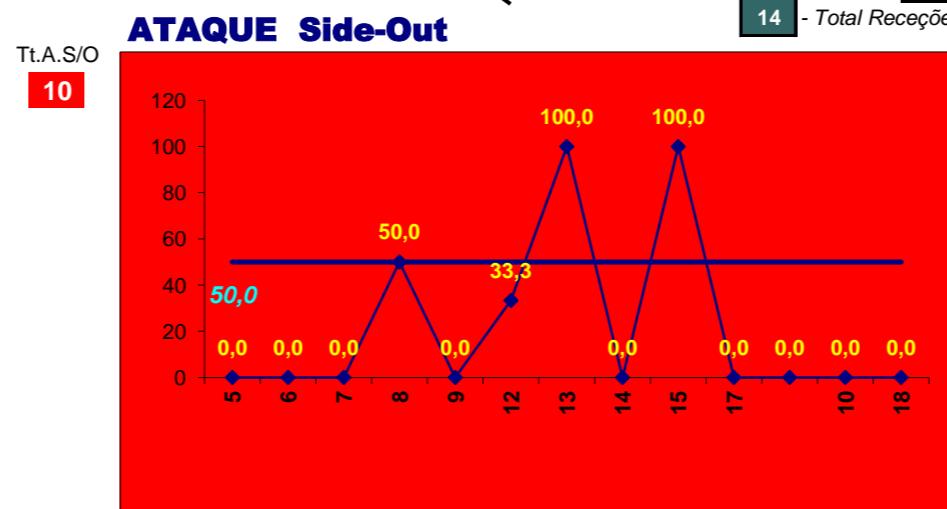

Fase Final 8 - Juniores Femininos 2011-2012

Volley STAT v 5.0

Programa de Análise Estatística de Voleibol

http://www.VolleySTAT.org

© JAC Sport

Jogo: **LUSOFONA** x **Vitória SC**

2º. Set

Resultado: **25** - **15**

Duração: **██** m

RECEÇÃO						
Atletas	0	1	2	3	Tt.	Ef. %
5					0	###
6					0	###
7					0	###
8				1	1	3 66,7
9			1		1	2 66,7
12		1			1	1 33,3
13					0	###
14					0	###
15	1	3	2		6	1,2 39,0
17					0	###
0					0	###
10		1	2	1	4	2 66,7
18			1		1	1 33,3
LUSOFONA	1	6	5	2	14	1,6 52,3

SERVIÇO							
Atletas	0	1	2	3	4	Tt.	Ef. %
5		1	3	2		6	2,2 54
6				3		3	3 75
7		1		4		5	2,4 60
8						0	###
9		1			1	2	2 50
12		2		1	1	4	1,8 44
13		1		2		4	2 50
14						0	###
15	1		1			2	1 25
17						0	###
0						0	###
10						0	###
18						0	###
Vitória SC	6	1	5	12	2	26	2,1 53

ATAQUE																	
K-s/o	C-s/o	E-s/o	K-ral	C-ral	E-ral	Kill	Cont.	Err	S/O	Rally	Atk	EAsc	Eksc	Ear	Ekr	E.At	E.K
5						1	2	0	0	3	3	###	###	33	33	33	33
6				3		0	3	0	0	3	3	###	###	0	0	0	0
7						0	0	0	0	0	0	###	###	###	###	###	###
8						1	1	0	2	0	2	50	50	###	###	50	50
9				2	2	2	4	0	2	4	6	0	0	50	50	33	33
12				4	1	1	6	1	3	5	8	33	33	-20	0	0	13
13						1	0	0	1	0	1	100	100	###	###	100	100
14						0	0	0	0	0	0	###	###	###	###	###	###
15				1	1	3	1	0	2	2	4	100	100	50	50	75	75
17						0	0	0	0	0	0	###	###	###	###	###	###
0						0	0	0	0	0	0	###	###	###	###	###	###
10						0	0	0	0	0	0	###	###	###	###	###	###
18						0	0	0	0	0	0	###	###	###	###	###	###
LUSOFONA	5	5	0	4	12	1	9	17	1	10	17	50	50	18	24	30	33

BLOCO				
K	C	E	Tt.	Ef.
1			1	100
1	1		1	0
			0	###
			0	###
	1	1	2	-50
			3	0
1			1	100
			0	###
			0	###
			0	###
			0	###
			0	###
Vitória SC	2	5	1	8

DEFESA		
E	Cont.	Tt.
1	1	2
2	2	4
		0
		0
	1	1
	4	4
1	1	2
		0
		0
		0
2	5	7
Vitória SC	6	14

PASSE		
E	R/C	Cont.
		2
	2	11
	1	5
Vitória SC	0	3

Adversário: **Vitória SC**
Ef. RECEÇÃO - **1,3 41,7** %
Ef. SERVIÇO - **2,1 53** %
Outros ERROS ADVERSÁRIOS - **10**