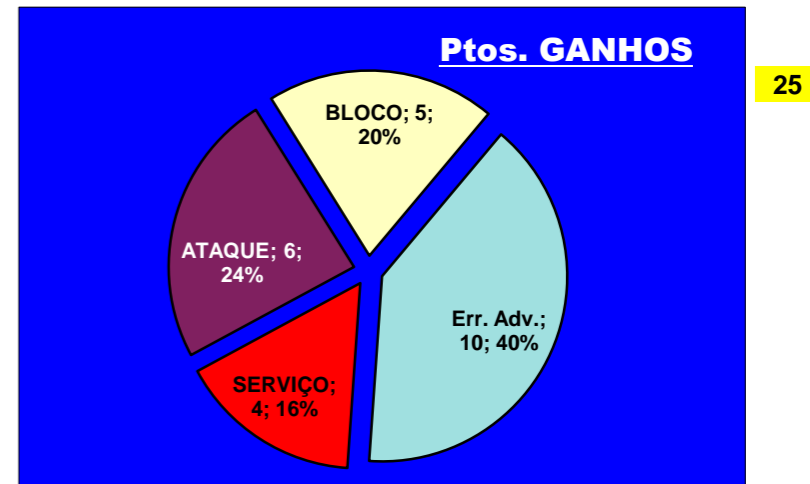

Adversário: **Vitória SC** Ef. RECEÇÃO - **1,3** **41,7**%

Falhados: **3** Ef. SERVIÇO - **1,8** **46**%

Outros ERROS ADVERSÁRIOS - **7** Total Kills S-O **2**

8 - Total Receções **25** % - Nº Eficácia de SIDE-OUT

**24**  
**2,8** : Índice (entre 0 e 4)

**5**

**8**  
**1,5** : Índice (entre 0 e 3)

**12**

**25**

**10**

## DEFESA

	LUSOFONA <small>Team</small>	LÍBEROS <small>Liberos</small>	10 <small>Libero 1</small>	18 <small>Libero 2</small>
Total	18	5	0	5
Erro	5 28%	0 0%	0 #DIV/0!	0 0%
Cont.	13 72%	5 100%	0 #DIV/0!	5 100%