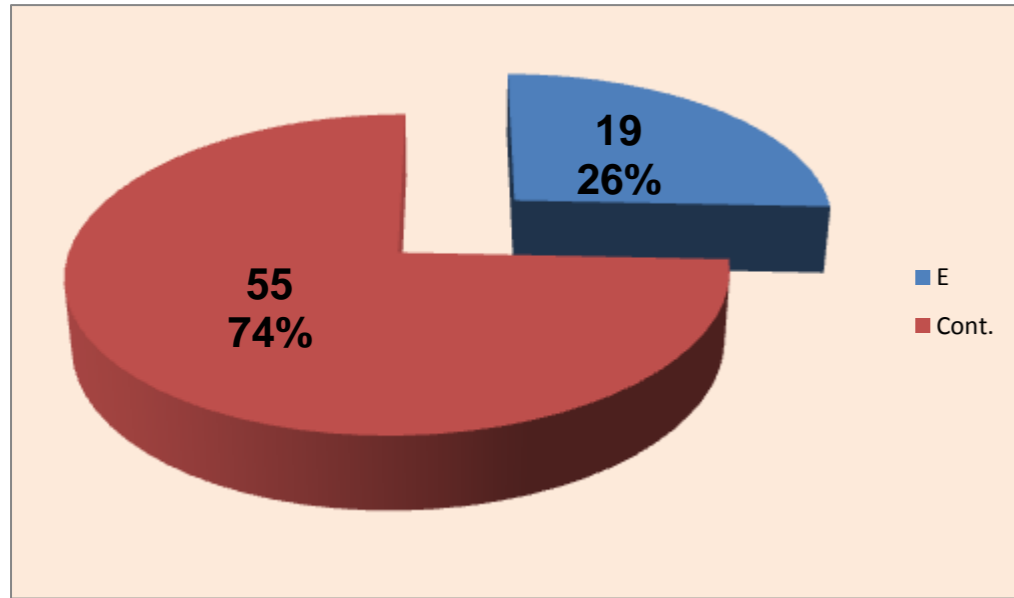

DEFESA

	LUSOFONA Team	LÍBEROS Liberos	10 Libero 1	18 Libero 2
Total	74	21	10	11
Erro	19 26%	4 19%	2 20%	2 18%
Cont.	55 74%	17 81%	8 80%	9 82%

LUSOFONA

LÍBEROS

PASSE

Relação da Distribuição

Total de Distribuições	74
Jogo Rápido / Combin.	14 19%
Distribuição Normal	59 80%
Erros de Passe	1 1%

Libero 1 10

Libero 2 18