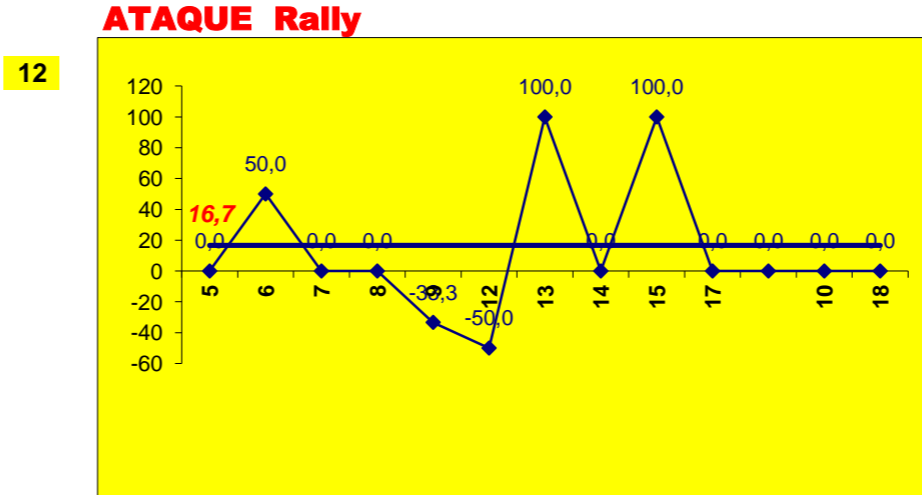

Adversário: **Vitória SC** Ef. RECEÇÃO - **1,3** **41,7**%

Falhados: **3** Ef. SERVIÇO - **1,8** **46**%

Outros ERROS ADVERSÁRIOS - **7** Total Kills S-O **2**

8 - Total Receções **25** % - Nº Eficácia de SIDE-OUT

**24**  
**2,8** : Índice (entre 0 e 4)

**5**

**8**  
**1,5** : Índice (entre 0 e 3)

**12**

**25**

**10**