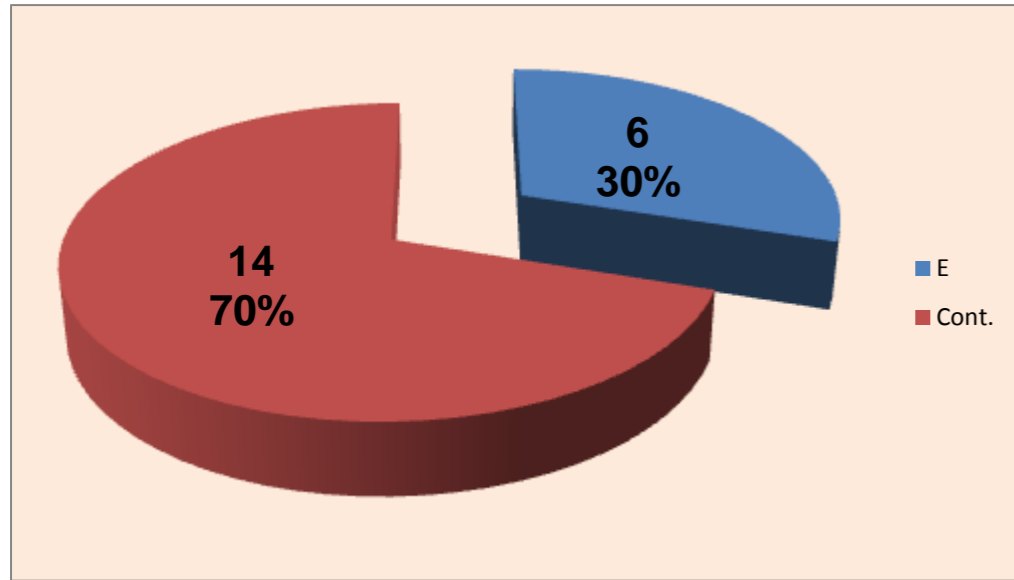

## DEFESA

	LUSOFONA <small>Team</small>	LÍBEROS <small>Liberos</small>	10 <small>Libero 1</small>	18 <small>Libero 2</small>
Total	20	7	7	0
Erro	6 30%	2 29%	2 29%	0 #DIV/0!
Cont.	14 70%	5 71%	5 71%	0 #DIV/0!