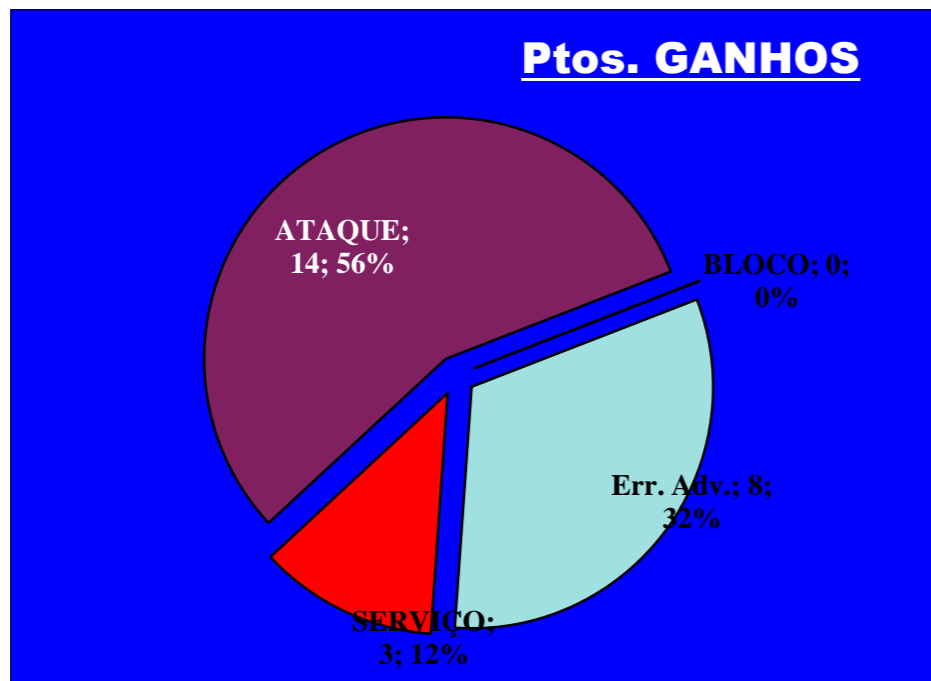

Fase Final 8 - Juniores Femininos 2011-2012

Jogo : **LUSOFONA** x **Vitória SC**

3º. Set

Resultado : **25** - **21**

Duração : **0** m

Resultados Globais

	SERVIÇO			ATAQUE			BLOCO			DEFESA	RECEÇÃO	PASSE
	T	+	-	T	+	-	T	+	-			
5	0	0	0	7	5	2	1	0	1	0	0	0
6	0	0	0	0	0	0	0	0	0	0	0	0
7	0	0	0	2	2	0	0	0	0	1	1	1
8	2	2	0	2	1	1	0	0	0	1	0	0
9	0	0	0	3	2	1	1	0	1	1	1	0
12	0	0	0	0	0	0	0	0	0	0	0	0
13	0	0	0	0	0	0	0	0	0	0	0	0
14	0	0	0	0	0	0	0	0	0	0	0	0
15	1	0	1	4	4	0	1	0	1	2	0	0
17	2	1	1	0	0	0	0	0	0	1	0	0
0	0	0	0	0	0	0	0	0	0	0	0	0
10				0	0	0				0	1	0
18				0	0	0				2	0	0
LUSOFONA	5	3	2	18	14	4	3	0	3	8	3	1

Total		
T	P+	P-
8	5	3
0	0	0
5	2	3
5	3	2
6	2	4
0	0	0
0	0	0
0	0	0
8	4	4
3	1	2
0	0	0
1	0	1
2	0	2
38	17	21

Eficácia Absoluta (%)		
P+	P-	Final
62,5	37,5	25
#DIV/0!	#DIV/0!	#DIV/0!
40	60	-20
60	40	20
33,3	66,7	-33,3
#DIV/0!	#DIV/0!	#DIV/0!
#DIV/0!	#DIV/0!	#DIV/0!
#DIV/0!	#DIV/0!	#DIV/0!
50	50	0
33,3	66,7	-33,3
#DIV/0!	#DIV/0!	#DIV/0!
0	100	-100
0	100	-100
44,7	55,3	-10,5

Eficácia Relativa (%)		
P+	P-	Final
29,4	14,3	5,3
0	0	0
11,8	14,3	-2,6
17,6	9,5	2,6
11,8	19	-5,3
0	0	0
0	0	0
0	0	0
23,5	19	0
5,9	9,5	-2,6
0	0	0
0	4,8	-2,6
0	9,5	-5,3
100%	100%	

Pontos de Ataque

+   -

- **8** : Erros do Adversário
- **0** : Pontos "+" Não Reportados
- **0** : Pontos "-" Não Reportados

PONTOS GANHOS - **25**

PONTOS PERDIDOS - **21**

25