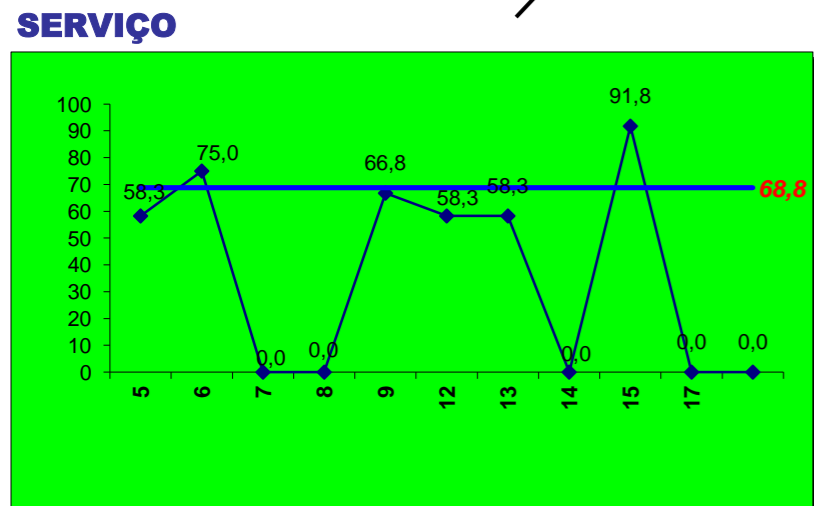

<http://www.VolleySTAT.org>

© JAC Sport

Jogo: **LUSOFONA** x **Vitória SC**

Data - 26-05-2012 Hora - 15:30 Local - Odivelas - Pav.Multi

Prova - Camp. Nac. Juniores Fem. - Final 8

1º. Set

Resultado: **25** - **10**

Duração: **██** m

RECEÇÃO				SERVIÇO				
Atletas	0	1	2	3	Tt.	Ef.	%	
5					0	###	###	
6					0	###	###	
7					0	###	###	
8					0	###	###	
9					0	###	###	
12			2		2	2	66,7	
13					0	###	###	
14					0	###	###	
15		1			1	1	33,3	
17					0	###	###	
18	2	1		2	5	1,4	46,7	
LUSOFONA	2	2	2	2	8	1,5	50,0	
(entre 0 e 3)								
Atletas	0	1	2	3	4	Tt.	Ef.	%
5			2	1		3	2,3	58
6	1			3	2	6	3	75
7						0	###	###
8						0	###	###
9			2	4		6	2,7	67
12			2	1		3	2,3	58
13		1		2		3	2,3	58
14						0	###	###
15				1	2	3	3,7	92
17						0	###	###
18						0	###	###
Vitória SC	0	2	6	12	4	24	2,8	69
(entre 0 e 4)								

ATAQUE																		
	K-s/o	C-s/o	E-s/o	K-ral	C-ral	E-ral	Kill	Cont.	Err	S/O	Rally	Atk	EAsc	EKsc	Ear	Ekr	E.At	E.K
1					1		0	2	0	1	1	2	0	0	0	0	0	0
6				1	1		1	1	0	0	2	2	###	###	50	50	50	50
7							0	0	0	0	0	0	###	###	###	###	###	###
9						2	1	1	3	1	2	3	50	50	-33	0	0	20
12	1	1			1	1	0	1	1	0	2	2	###	###	-50	0	-50	0
13				1			1	0	0	0	1	1	###	###	100	100	100	100
14							0	0	0	0	0	0	###	###	###	###	###	###
15							3	1	0	2	2	4	50	50	100	100	75	75
17	1	1					0	0	0	0	0	0	###	###	###	###	###	###
18							0	0	0	0	0	0	###	###	###	###	###	###
LUSOFONA	2	3	0	4	6	2	6	9	2	5	12	16	40	40	17	33	25	38

BLOCO					
	K	C	E	Tt.	Ef.
1		1		1	-100
6	1			2	50
7				0	###
9				0	###
12	1	1		2	50
13				0	###
14				0	###
15	2	2		4	50
17				0	###
18	1	1		2	50
LUSOFONA	5	5	1	11	36

DEFESA			
	E	Cont.	Tt.
1	1	1	2
6		3	3
7			0
9			0
12			2
13	2	3	5
14		1	1
15			0
17			0
18			0
Vitória SC	5	13	18

PASSE			
	E	R/C	Cont.
1			
6		2	11
7			
9			
12			
13			
14			
15			
17			
18			
Vitória SC	0	2	14

Adversário: **Vitória SC** Ef. RECEÇÃO - **1,3** **41,7**%

Falhados: **3** Ef. SERVIÇO - **1,8** **46**%

Outros ERROS ADVERSÁRIOS - **7** Total Kills S-O **2**

8 - Total Receções **25** % - Nº Eficácia de SIDE-OUT

24
2,8 : Índice (entre 0 e 4)