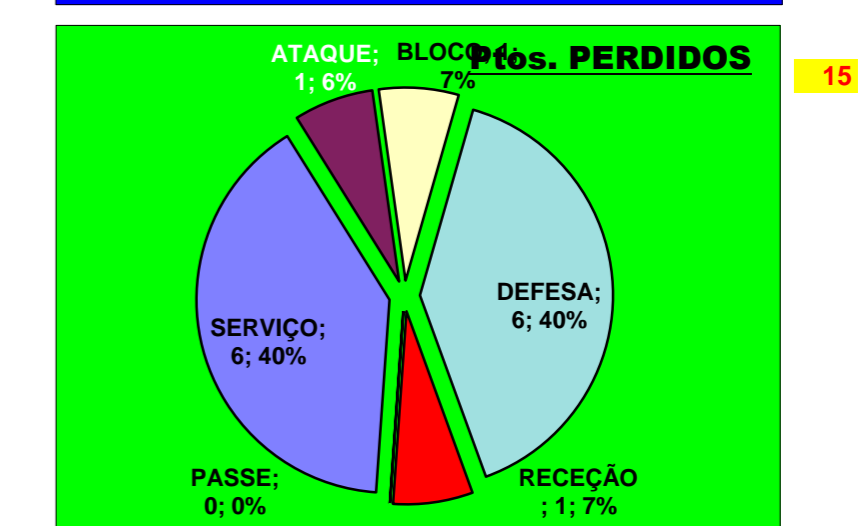

Fase Final 8 - Juniores Femininos 2011-2012

Volley STAT v 5.0

Programa de Análise Estatística de Voleibol

http://www.VolleySTAT.org

© JAC Sport

Jogo: **LUSOFONA** x **Vitória SC**

2º. Set

Resultado: **25** - **15**

Duração: **██** m

RECEÇÃO						
Atletas	0	1	2	3	Tt.	Ef. %
5					0	###
6					0	###
7					0	###
8				1	1	3 66,7
9			1		1	2 66,7
12		1			1	1 33,3
13					0	###
14					0	###
15	1	3	2		6	1,2 39,0
17					0	###
0					0	###
10		1	2	1	4	2 66,7
18			1		1	1 33,3
LUSOFONA	1	6	5	2	14	1,6 52,3

SERVIÇO							
Atletas	0	1	2	3	4	Tt.	Ef. %
5		1	3	2		6	2,2 54
6				3		3	3 75
7		1		4		5	2,4 60
8						0	###
9		1			1	2	2 50
12		2		1	1	4	1,8 44
13		1		2		4	2 50
14						0	###
15	1		1			2	1 25
17						0	###
0						0	###
10						0	###
18						0	###
Vitória SC	6	1	5	12	2	26	2,1 53

ATAQUE																	
K-s/o	C-s/o	E-s/o	K-ral	C-ral	E-ral	Kill	Cont.	Err	S/O	Rally	Atk	EAsc	Eksc	Ear	Ekr	E.At	E.K
5						1	2	0	0	3	3	###	###	33	33	33	33
6				3		0	3	0	0	3	3	###	###	0	0	0	0
7						0	0	0	0	0	0	###	###	###	###	###	###
8						1	1	0	2	0	2	50	50	###	###	50	50
9				2	2	2	4	0	2	4	6	0	0	50	50	33	33
12				4	1	1	6	1	3	5	8	33	33	-20	0	0	13
13						1	0	0	1	0	1	100	100	###	###	100	100
14						0	0	0	0	0	0	###	###	###	###	###	###
15				1	1	3	1	0	2	2	4	100	100	50	50	75	75
17						0	0	0	0	0	0	###	###	###	###	###	###
0						0	0	0	0	0	0	###	###	###	###	###	###
10						0	0	0	0	0	0	###	###	###	###	###	###
18						0	0	0	0	0	0	###	###	###	###	###	###
LUSOFONA	5	5	0	4	12	1	9	17	1	10	17	50	50	18	24	30	33

BLOCO				
K	C	E	Tt.	Ef.
1			1	100
1	1		1	0
			0	###
			0	###
	1	1	2	-50
			3	0
1			1	100
			0	###
			0	###
			0	###
			0	###
			0	###
Vitória SC	2	5	1	8

DEFESA		
E	Cont.	Tt.
1	1	2
2	2	4
		0
		0
	1	1
	4	4
1	1	2
		0
		0
		0
2	5	7
Vitória SC	6	14

PASSE		
E	R/C	Cont.
		2
	2	11
	1	5
Vitória SC	0	3

Adversário: **Vitória SC**
Ef. RECEÇÃO - **1,3 41,7** %
Ef. SERVIÇO - **2,1 53** %
Outros ERROS ADVERSÁRIOS - **10**