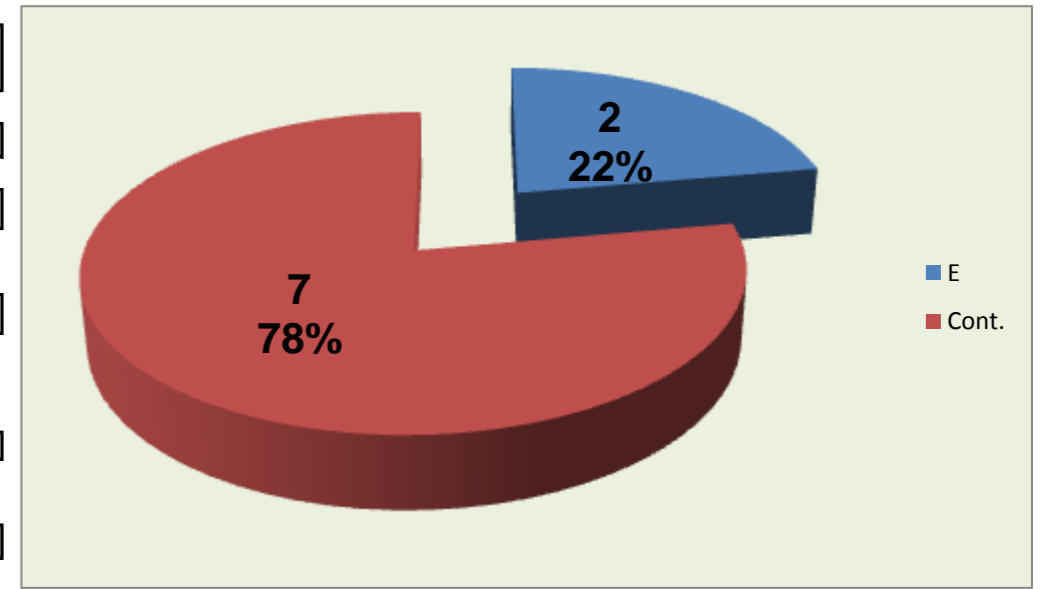

PONTOS GANHOS **25**

PONTOS PERDIDOS **15**

**25**

**15**

## DEFESA

	LUSOFONA Team	LÍBEROS Liberos	10 Libero 1	18 Libero 2
Total	36	9	3	6
Erro	8 22%	2 22%	0 0%	2 33%
Cont.	28 78%	7 78%	3 100%	4 67%