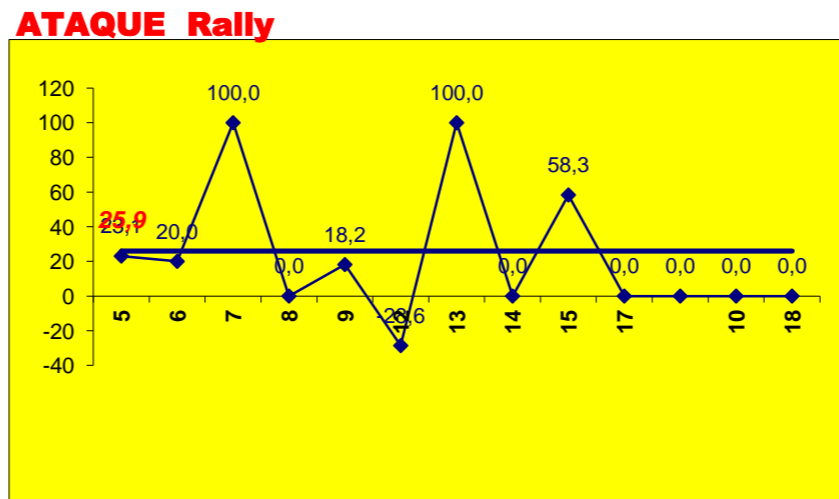

Outros ERROS ADVERSÁRIOS - 21

10 - Total Kills S-O

25 - Total Receções

- N/ Eficácia de SIDE-OUT

73 Total  
 Índice  
 2,4 (entre 0 e 4)

28 Total

40 Total  
 Índice  
 1,7 (entre 0 e 3)

54 Total