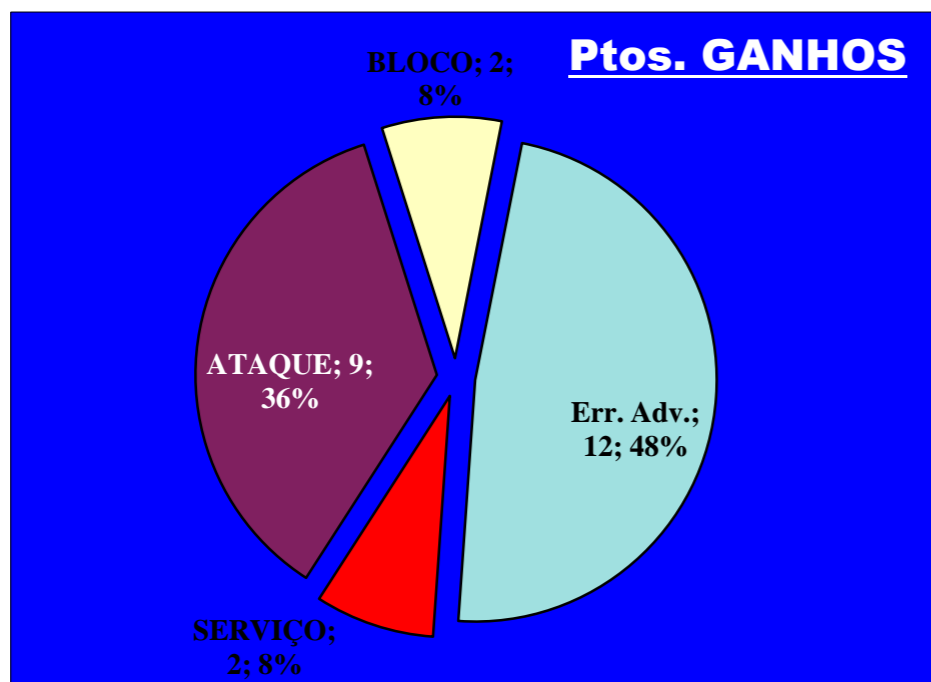

Total		
T	P+	P-
3	2	1
2	0	2
1	0	1
1	1	0
5	3	2
5	2	3
4	2	2
0	0	0
5	3	2
0	0	0
0	0	0
2	0	2
0	0	0
<b>28</b>	<b>13</b>	<b>15</b>

Eficácia Absoluta (%)		
P+	P-	Final
66,7	33,3	33,3
0	100	-100
0	100	-100
100	0	100
60	40	20
40	60	-20
50	50	0
#DIV/0!	#DIV/0!	#DIV/0!
60	40	20
#DIV/0!	#DIV/0!	#DIV/0!
#DIV/0!	#DIV/0!	#DIV/0!
0	100	-100
#DIV/0!	#DIV/0!	#DIV/0!
<b>46,4</b>	<b>53,6</b>	<b>-7,1</b>

Eficácia Relativa (%)		
P+	P-	Final
15,4	6,7	3,6
0	13,3	-7,1
0	6,7	-3,6
7,7	0	3,6
23,1	13,3	3,6
15,4	20	-3,6
15,4	13,3	0
0	0	0
0	0	0
23,1	13,3	3,6
0	0	0
0	13,3	-7,1
0	0	0
100%	100%	

- 12** : Erros do Adversário
- 0** : Pontos "+" Não Reportados
- 0** : Pontos "-" Não Reportados

PONTOS GANHOS **25**

PONTOS PERDIDOS **15**

**25**

**15**