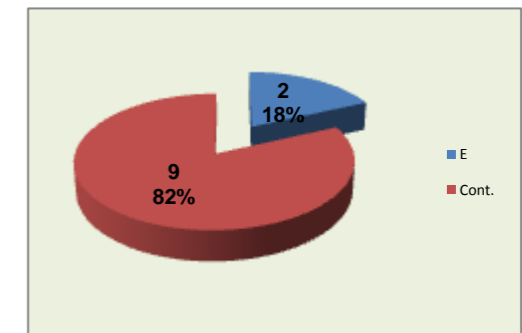

## DEFESA

	LUSOFONA Team	LÍBEROS Liberos	10 Libero 1	18 Libero 2
Total	74	21	10	11
Erro	19 26%	4 19%	2 20%	2 18%
Cont.	55 74%	17 81%	8 80%	9 82%

LUSOFONA

LÍBEROS

### Relação da Distribuição

Total de Distribuições	74
Jogo Rápido / Combin.	14 19%
Distribuição Normal	59 80%
Erros de Passe	1 1%

Libero 1 10

Libero 2 18