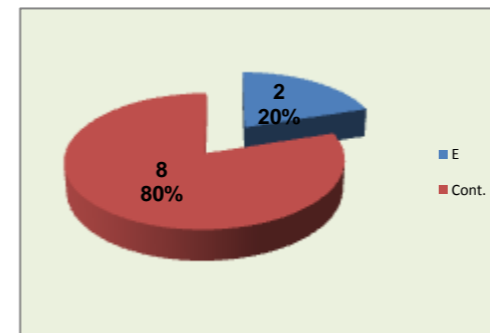

## DEFESA

	LUSOFONA Team	LÍBEROS Liberos	10 Libero 1	18 Libero 2
Total	74	21	10	11
Erro	19 26%	4 19%	2 20%	2 18%
Cont.	55 74%	17 81%	8 80%	9 82%

LUSOFONA

LÍBEROS

### Relação da Distribuição

Total de Distribuições	74
Jogo Rápido / Combin.	14 19%
Distribuição Normal	59 80%
Erros de Passe	1 1%

Libero 1 10

Libero 2 18