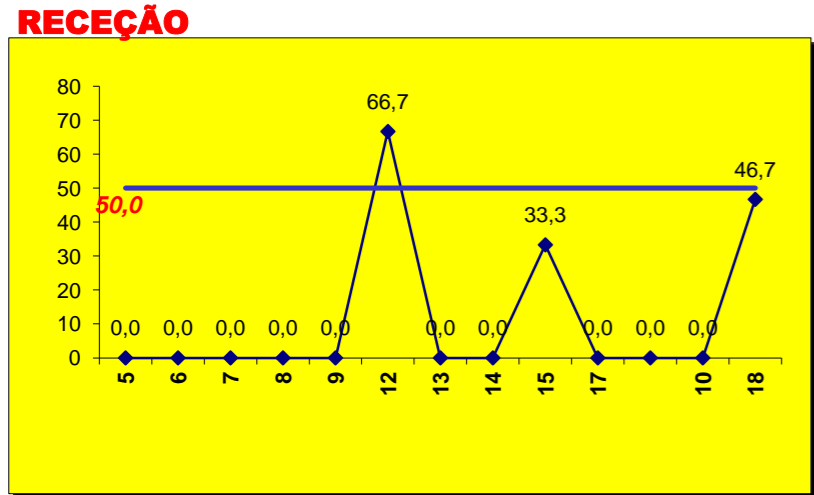

Adversário: **Vitória SC** Ef. RECEÇÃO - **1,3** **41,7**%

Falhados: **3** Ef. SERVIÇO - **1,8** **46**%

Outros ERROS ADVERSÁRIOS - **7** Total Kills S-O **2**

8 - Total Receções **25** % - Nº Eficácia de SIDE-OUT

**24**  
**2,8** : Índice (entre 0 e 4)

**5**

**8**  
**1,5** : Índice (entre 0 e 3)

**12**

**25**

**10**