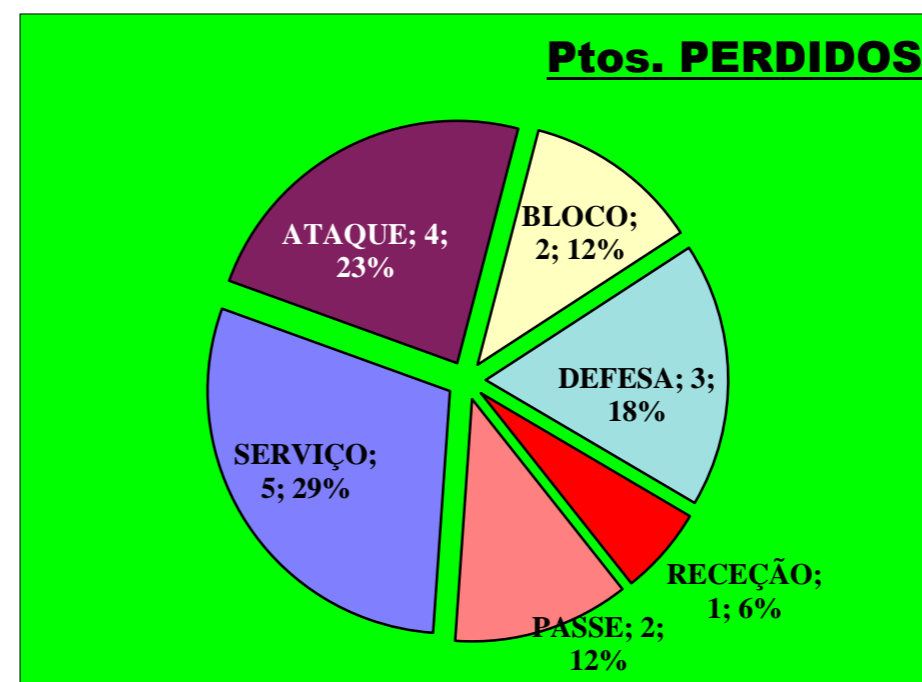

Fase Final 8 - Juniores Femininos 2011-2012

Jogo : **LUSOFONA** x **Maristas**

2º. Set

Resultado : **25** - **17**

Duração : **0** m

Resultados Globais

	SERVIÇO			ATAQUE			BLOCO			DEFESA	RECEÇÃO	PASSE
	T	+	-	T	+	-	T	+	-			
1	0	0	0	0	0	0	0	0	0	1	0	0
5	2	0	2	3	2	1	2	0	2	0	0	0
6	0	0	0	0	0	0	0	0	0	0	0	0
7	0	0	0	0	0	0	0	0	0	1	0	0
8	0	0	0	0	0	0	0	0	0	0	0	0
9	0	0	0	3	3	0	0	0	0	1	0	0
12	2	1	1	3	2	1	0	0	0	0	0	0
13	0	0	0	0	0	0	1	1	0	0	0	0
14	0	0	0	0	0	0	0	0	0	0	0	0
15	3	1	2	7	5	2	0	0	0	0	1	1
0	0	0	0	0	0	0	0	0	0	0	0	0
10				0	0	0				0	0	0
18				0	0	0				0	0	1
LUSOFONA	7	2	5	16	12	4	3	1	2	3	1	2

Total		
T	P+	P-
1	0	1
7	2	5
0	0	0
1	0	1
0	0	0
4	3	1
5	3	2
1	1	0
0	0	0
12	6	6
0	0	0
0	0	0
1	0	1
32	15	17

Eficácia Absoluta (%)		
P+	P-	Final
0	100	-100
28,6	71,4	-42,9
#DIV/0!	#DIV/0!	#DIV/0!
0	100	-100
#DIV/0!	#DIV/0!	#DIV/0!
75	25	50
60	40	20
100	0	100
#DIV/0!	#DIV/0!	#DIV/0!
50	50	0
#DIV/0!	#DIV/0!	#DIV/0!
#DIV/0!	#DIV/0!	#DIV/0!
0	100	-100
46,9	53,1	-6,3

Eficácia Relativa (%)		
P+	P-	Final
0	5,9	-3,1
13,3	29,4	-9,4
0	0	0
0	5,9	-3,1
0	0	0
20	5,9	6,3
20	11,8	3,1
6,7	0	3,1
0	0	0
40	35,3	0
0	0	0
0	0	0
0	5,9	-3,1

Pontos de Ataque

10 : Erros do Adversário

0 : Pontos "+" Não Reportados

0 : Pontos "-" Não Reportados

PONTOS GANHOS **25**

PONTOS PERDIDOS **17**

25

17