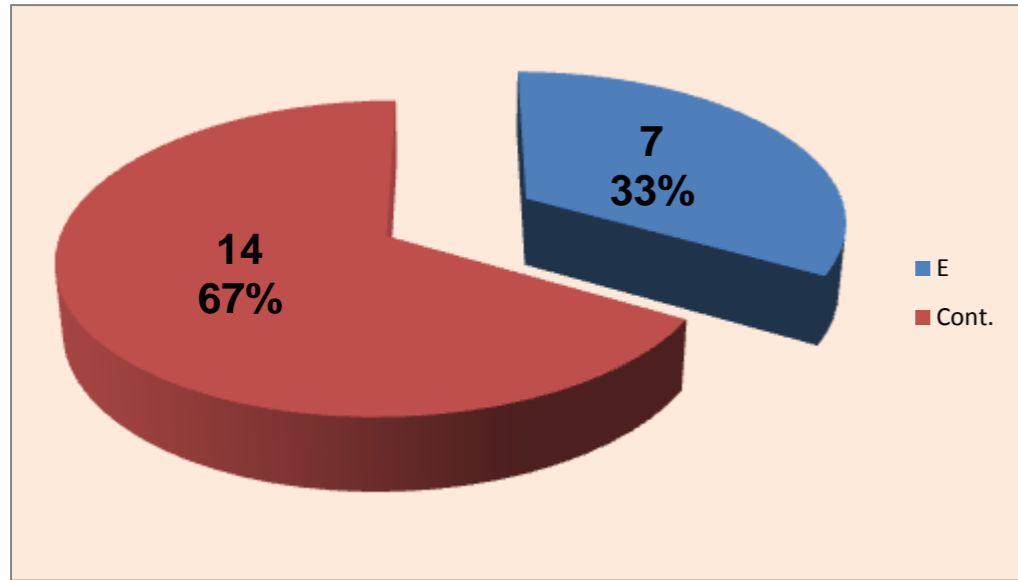

0 : Pontos "+" Não Reportados

0 : Pontos "-" Não Reportados

PONTOS GANHOS **76**

PONTOS PERDIDOS **92**

76
Total

92
Total

DEFESA

	LUSOFONA <small>Team</small>	LÍBEROS <small>Liberos</small>	10 <small>Libero 1</small>	18 <small>Libero 2</small>
Total	21	5	5	0
Erro	7 33%	1 20%	1 20%	0 #DIV/0!
Cont.	14 67%	4 80%	4 80%	0 #DIV/0!