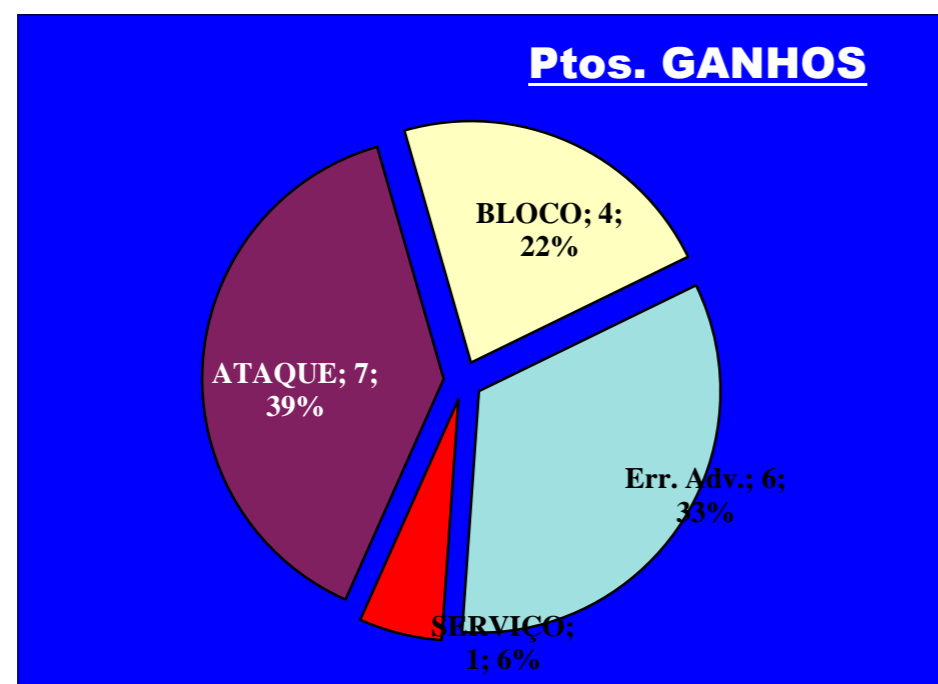

Eficácia Relativa (%)		
P+	P-	Final
8,3	0	2,7
33,3	8	5,4
0	16	-10,8
8,3	8	-2,7
0	8	-5,4
8,3	12	-5,4
16,7	20	-8,1
0	12	-8,1
0	0	0
25	0	8,1
0	0	0
0	0	0
0	16	-10,8

Pontos de Ataque

+ -

6 : Erros do Adversário

0 : Pontos "+" Não Reportados

0 : Pontos "-" Não Reportados

PONTOS GANHOS **18**

PONTOS PERDIDOS **25**

18

25

DEFESA

	LUSOFONA Team	LÍBEROS Liberos	10 Libero 1	18 Libero 2
Total	30	10	0	10
Erro	10 33%	1 10%	0 #DIV/0!	1 10%
Cont.	20 67%	9 90%	0 #DIV/0!	9 90%