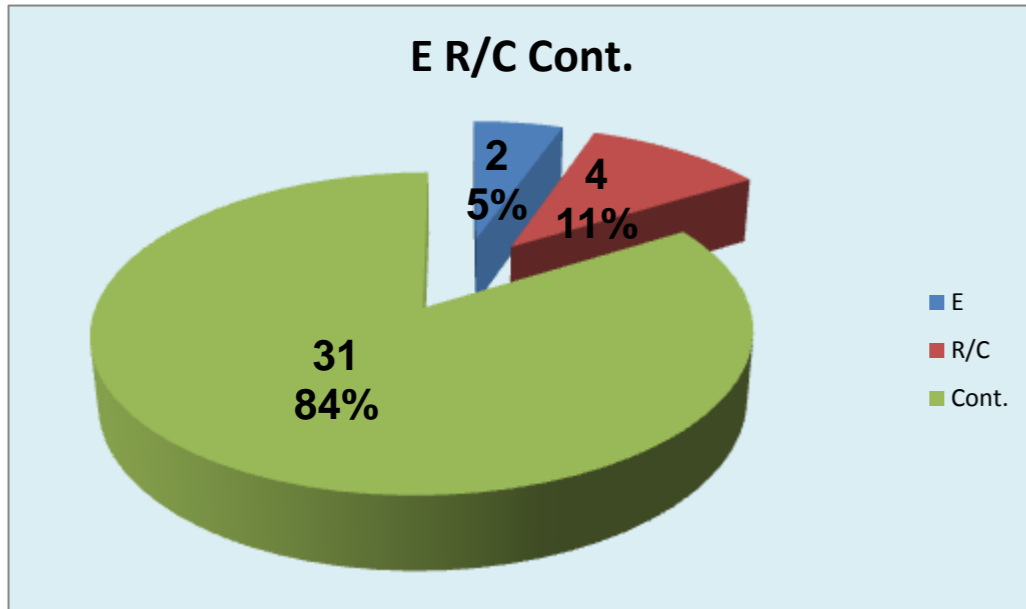

PASSE			
	E	R/C	Cont.
			1
			1
1	4		24
			1
			1
			1
			2
			1
			1
1			1
LUSOFONA	2	4	31

Adversário **Maristas** Ef. RECEÇÃO - **1,8 60,3** % Falhados **2** Ef. SERVIÇO - **2,1 53** %

Outros ERROS ADVERSÁRIOS - **4** **5** - Total Kills S-O **22** % **23** - Total Receções

DEFESA

	LUSOFONA Team	LÍBEROS Liberos	10 Libero 1	18 Libero 2
Total	29	5	0	5
Erro	11 38%	2 40%	0 #DIV/0!	2 40%
Cont.	18 62%	3 60%	0 #DIV/0!	3 60%

PASSE

Relação da Distribuição

Total de Distribuições	37
Jogo Rápido / Combin.	4 11%
Distribuição Normal	31 84%
Erros de Passe	2 5%