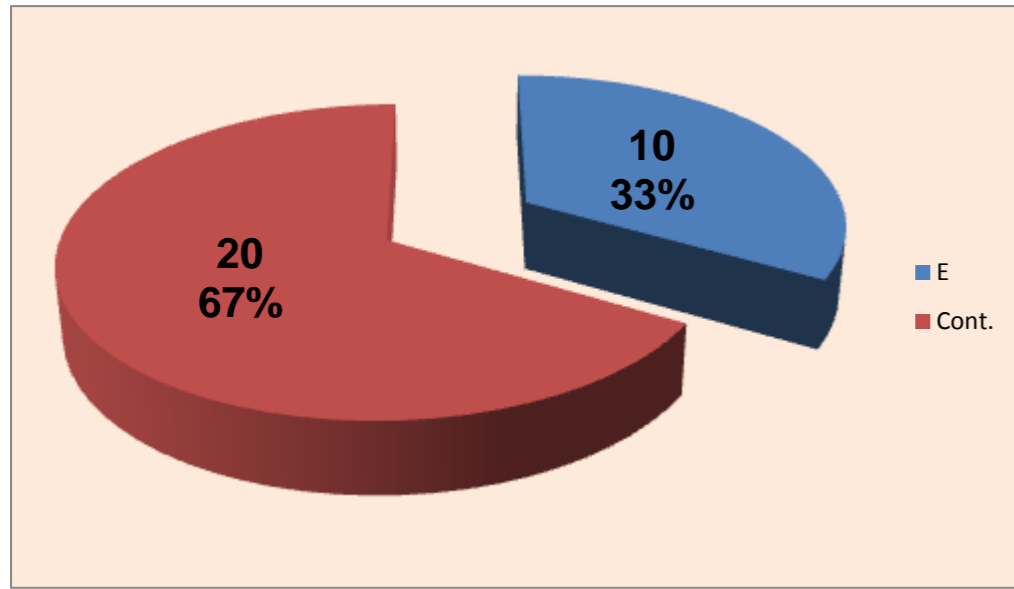

0 : Pontos "+" Não Reportados

0 : Pontos "-" Não Reportados

PONTOS GANHOS **18**

PONTOS PERDIDOS **25**

18

25

DEFESA

	LUSOFONA Team	LÍBEROS Liberos	10 Libero 1	18 Libero 2
Total	30	10	0	10
Erro	10 33%	1 10%	0 #DIV/0!	1 10%
Cont.	20 67%	9 90%	0 #DIV/0!	9 90%