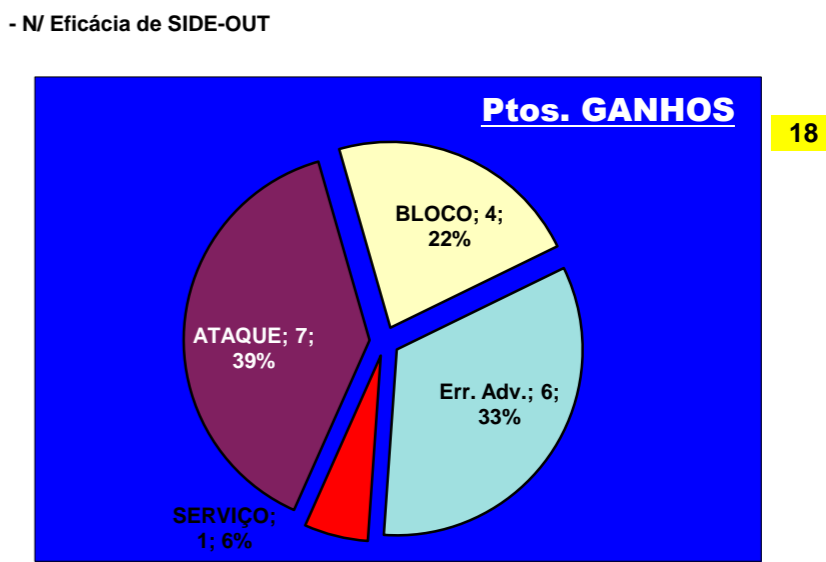

Fase Final 8 - Juniores Femininos 2011-2012

Volley STAT v 5.0

Programa de Análise Estatística de Voleibol

http://www.VolleySTAT.org

© JAC Sport

Jogo : **LUSOFONA** x **Maristas**

3º. Set

Resultado : **18** - **25**

Duração : **██** m

RECEÇÃO						
Atletas	0	1	2	3	Tt.	Ef. %
1					0	###
5					0	###
6					0	###
7					0	###
8	2	1	1		4	0,8 25,0
9					0	###
12		1	5	2	8	2,1 71,0
13					0	###
14					0	###
15		1	1		2	1,5 50,0
0					0	###
10					0	###
18	1	2	4	2	9	1,8 59,3
LUSOFONA	3	5	11	4	23	1,7 56,7 %

SERVIÇO							
Atletas	0	1	2	3	4	Tt.	Ef. %
1						0	###
5		1	1			2	1,5 38
6			1			1	2 50
7			1	1	1	3	3 75
8			1			1	2 50
9			1			1	2 50
12	1	2				3	1,3 33
13	1	2	2			5	2 50
14						0	###
15						0	###
0						0	###
10						0	###
18		1	1			2	1,5 38
LUSOFONA	2	2	10	3	1	18	1,9 49 %

ATAQUE																		
	K-s/o	C-s/o	E-s/o	K-ral	C-ral	E-ral	Kill	Cont.	Err	S/O	Rally	Atk	EAsc	Eksc	Ear	Ekr	E.At	E.K
1							0	1	0	1	0	1	0	0	###	###	0	0
1		1					1	1	0	1	1	2	0	0	100	100	50	50
							0	0	0	0	0	0	###	###	###	###	###	###
					1		0	1	0	0	1	1	###	###	0	0	0	0
							0	0	0	0	0	0	###	###	###	###	###	###
2	1	1					1	8	1	3	7	10	-33	0	14	14	0	10
2	1	1			3	3	2	4	4	4	6	10	25	50	-50	0	-20	20
1							0	1	0	1	0	1	0	0	###	###	0	0
							0	0	0	0	0	0	###	###	###	###	###	###
3	2				6		3	8	0	5	6	11	60	60	0	0	27	27
							0	0	0	0	0	0	###	###	###	###	###	###
							0	0	0	0	0	0	###	###	###	###	###	###
1							0	1	0	1	0	1	0	0	###	###	0	0
LUSOFONA	5	9	2	2	16	3	7	25	5	16	21	37	19	31	-4,8	9,5	5,4	19

BLOCO					
	K	C	E	Tt.	Ef.
1	2			3	33
3	4			7	43
				0	###
	1			1	0
			1	1	-100
2			2	2	0
2	1		3	3	-33
1			0	0	###
LUSOFONA	4	12	2	18	11

DEFESA			
	E	Cont.	Tt.
			0
2			2
4	1		5
1	3		4
			0
1	4		5
			4
1			1
			0
			0
2	3		5
LUSOFONA	11	18	29

PASSE			
	E	R/C	Cont.
			1
			1
1	4		24
			1
			1
			1
			2
			1
			1
1			1
LUSOFONA	2	4	31

Adversário **Maristas** Ef. RECEÇÃO - **1,8 60,3** % Falhados **2** Ef. SERVIÇO - **2,1 53** %

Outros ERROS ADVERSÁRIOS - **4** **5** - Total Kills S-O **22** % **23** - Total Receções