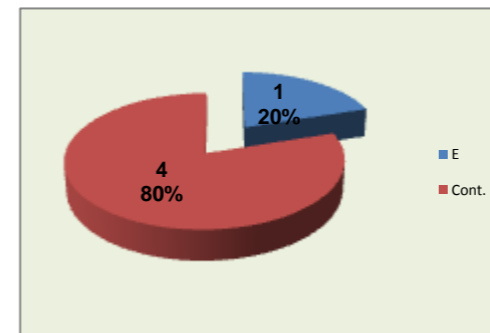

DEFESA

	LUSOFONA Team	LÍBEROS Liberos	10 Libero 1	18 Libero 2
Total	97	22	5	17
Erro	31 32%	4 18%	1 20%	3 18%
Cont.	66 68%	18 82%	4 80%	14 82%

LUSOFONA

LÍBEROS

PASSE

Relação da Distribuição

Total de Distribuições	144
Jogo Rápido / Combin.	14 10%
Distribuição Normal	122 85%
Erros de Passe	8 6%

Libero 1 10

Libero 2 18