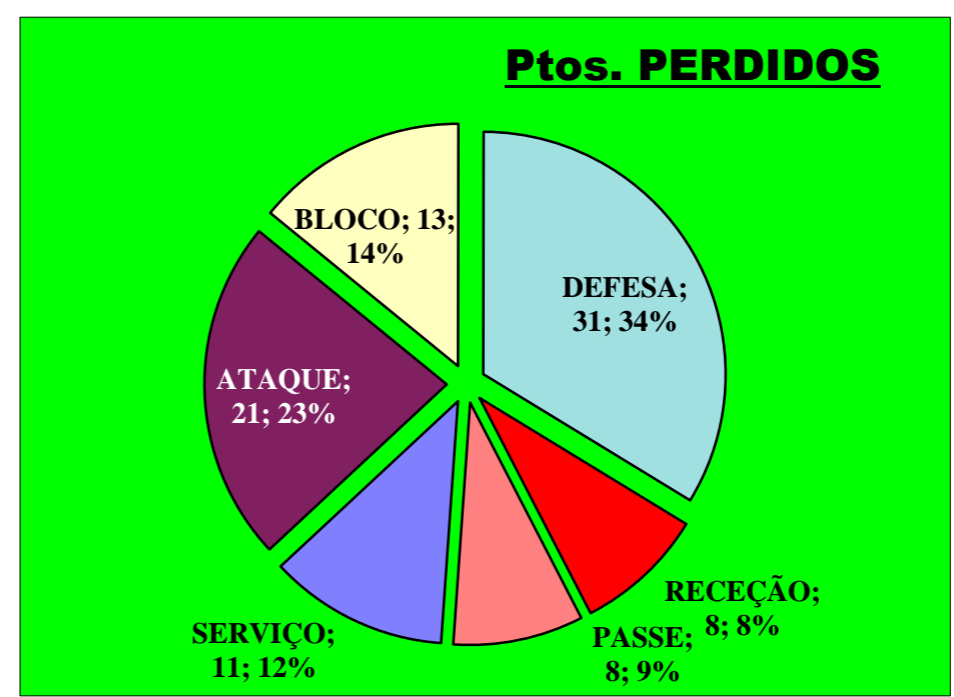

Eficácia Relativa (%)		
P+	P-	Final
2,3	5,4	-2,9
20,5	8,7	0,7
0	9,8	-6,6
2,3	4,3	-2,2
0	5,4	-3,7
11,4	9,8	-2,9
15,9	18,5	-7,4
9,1	9,8	-3,7
2,3	3,3	-1,5
36,4	15,2	1,5
0	0	0
0	3,3	-2,2
0	6,5	-4,4

32 : Erros do Adversário

0 : Pontos "+" Não Reportados

0 : Pontos "-" Não Reportados

PONTOS GANHOS **76**

PONTOS PERDIDOS **92**

76
Total

92
Total

DEFESA

	LUSOFONA <small>Team</small>	LÍBEROS <small>Liberos</small>	10 <small>Libero 1</small>	18 <small>Libero 2</small>
Total	21	5	5	0
Erro	7 33%	1 20%	1 20%	0 #DIV/0!
Cont.	14 67%	4 80%	4 80%	0 #DIV/0!

PASSE

Relação da Distribuição

Total de Distribuições	36
Jogo Rápido / Combin.	5 14%
Distribuição Normal	28 78%
Erros de Passe	3 8%

Fase Final 8 - Juniores Femininos 2011-2012

Jogo : **LUSOFONA** x **Maristas**

1º. Set

Resultado : **10** - **25**

Duração : **0** m

Resultados Globais

	SERVIÇO			ATAQUE			BLOCO			DEFESA	RECEÇÃO	PASSE
	T	+	-	T	+	-	T	+	-			
1	0	0	0	0	0	0	0	0	0	1	0	
5	2	1	1	0	0	0	0	0	0	0	0	
6	0	0	0	0	0	0	0	0	2	0	1	
7	0	0	0	0	0	0	0	0	0	0	0	
8	0	0	0	0	0	0	0	0	2	1	0	
9	0	0	0	3	1	2	1	0	1	0	0	
12	0	0	0	3	1	2	0	0	0	0	0	
13	0	0	0	1	0	1	2	0	2	1	0	
14	0	0	0	1	1	0	0	0	0	0	0	
15	0	0	0	3	1	2	1	0	1	1	1	
0	0	0	0	0	0	0	0	0	0	0	0	
10				0	0	0			1	1	1	
18				0	0	0			0	0	0	
LUSOFONA	2	1	1	11	4	7	4	0	4	7	3	3