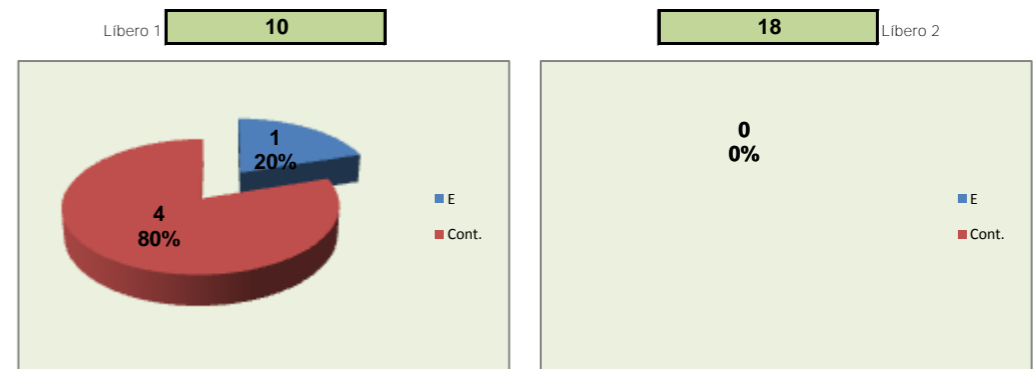

DEFESA

	LUSOFONA Team	LÍBEROS Liberos	10 Libero 1	18 Libero 2
Total	21	5	5	0
Erro	7 33%	1 20%	1 20%	0 #DIV/0!
Cont.	14 67%	4 80%	4 80%	0 #DIV/0!

PASSE

Relação da Distribuição

Total de Distribuições	36
Jogo Rápido / Combin.	5 14%
Distribuição Normal	28 78%
Erros de Passe	3 8%