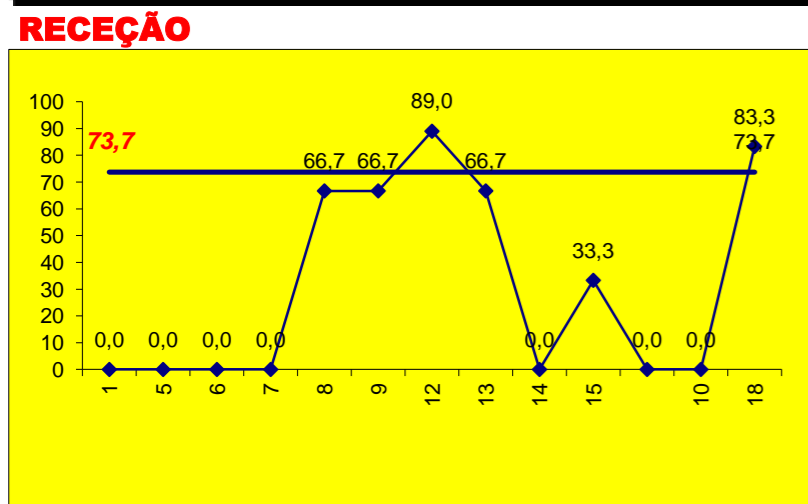

PASSE		
E	R/C	Cont.
	1	4
	2	15
1		3
Maristas	2	3

Adversário **Maristas** Ef. RECEÇÃO - **1,7 56,0** % **3** Falhados Ef. SERVIÇO - **1,5 37** %

Outros ERROS ADVERSÁRIOS - **7** **6** - Total Kills S-O **14** - Total Receções **43** %

Tt.Serv. **24** **1,8** : Índice (entre 0 e 4)

Tt.A.S/O **13**

Tt.Rec. **14** **2,2** : Índice (entre 0 e 3)

Tt.A.R **12**

DEFESA

	LUSOFONA <small>Team</small>	LÍBEROS <small>Liberos</small>	10 <small>Libero 1</small>	18 <small>Libero 2</small>
Total	17	2	0	2
Erro	3 18%	0 0%	0 #DIV/0!	0 0%
Cont.	14 82%	2 100%	0 #DIV/0!	2 100%