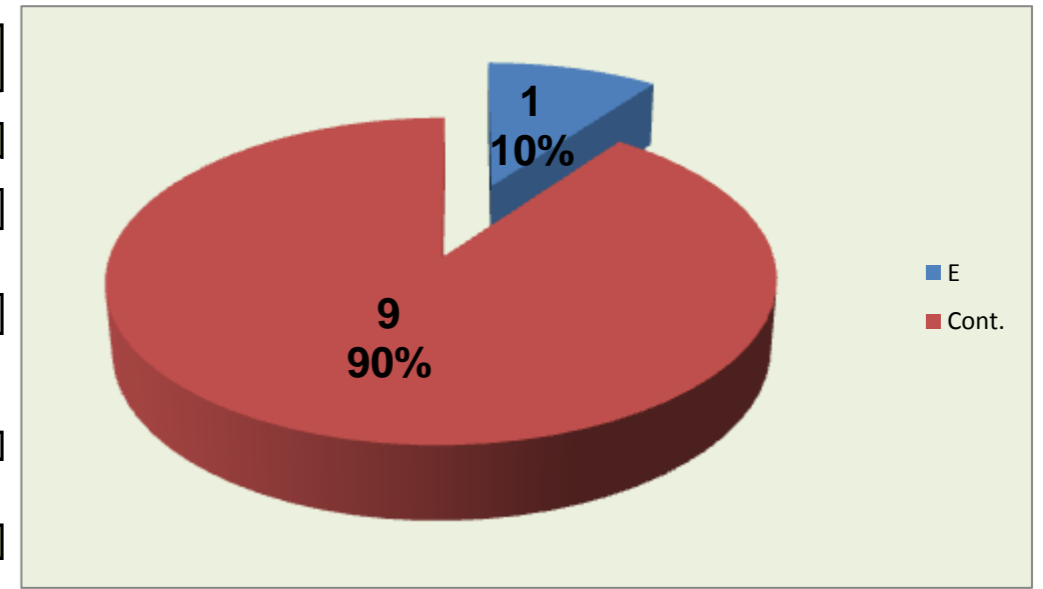

0 : Pontos "+" Não Reportados

0 : Pontos "-" Não Reportados

PONTOS GANHOS **18**

PONTOS PERDIDOS **25**

18

25

DEFESA

	LUSOFONA Team	LÍBEROS Liberos	10 Libero 1	18 Libero 2
Total	30	10	0	10
Erro	10 33%	1 10%	0 #DIV/0!	1 10%
Cont.	20 67%	9 90%	0 #DIV/0!	9 90%