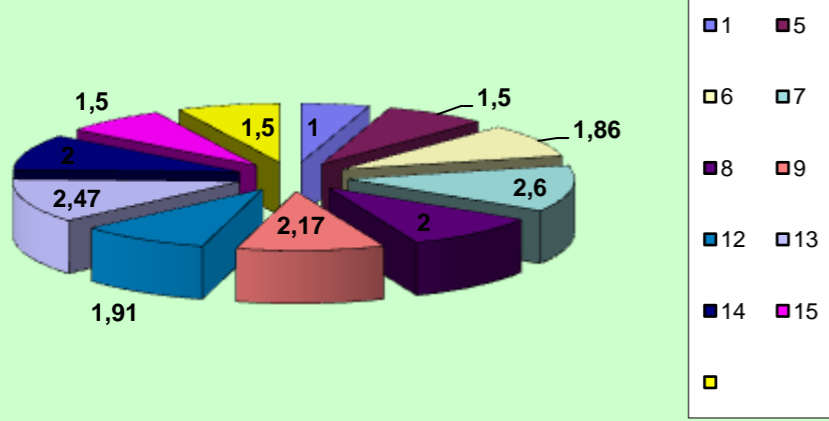

Outros ERROS ADVERSÁRIOS - **24**
 15 - Total Kills S-O **18,1**%
 83 - Total Receções

75 Total
 Índice
2,0 (entre 0 e 4)

67 Total

83 Total
 Índice
1,8 (entre 0 e 3)

68 Total

- N/ Eficácia de SIDE-OUT

76 Total

92 Total

RECEÇÃO

RECEÇÃO

SERVIÇO

SERVIÇO

Ataque Side-Out

Ataque Rally

DEFESA

	LUSOFONA Team	LÍBEROS Liberos	10 Libero 1	18 Libero 2
Total	97	22	5	17
Erro	31 32%	4 18%	1 20%	3 18%
Cont.	66 68%	18 82%	4 80%	14 82%

LUSOFONA

LÍBEROS

PASSE

Relação da Distribuição

Total de Distribuições	144
Jogo Rápido / Combin.	14 10%
Distribuição Normal	122 85%
Erros de Passe	8 6%