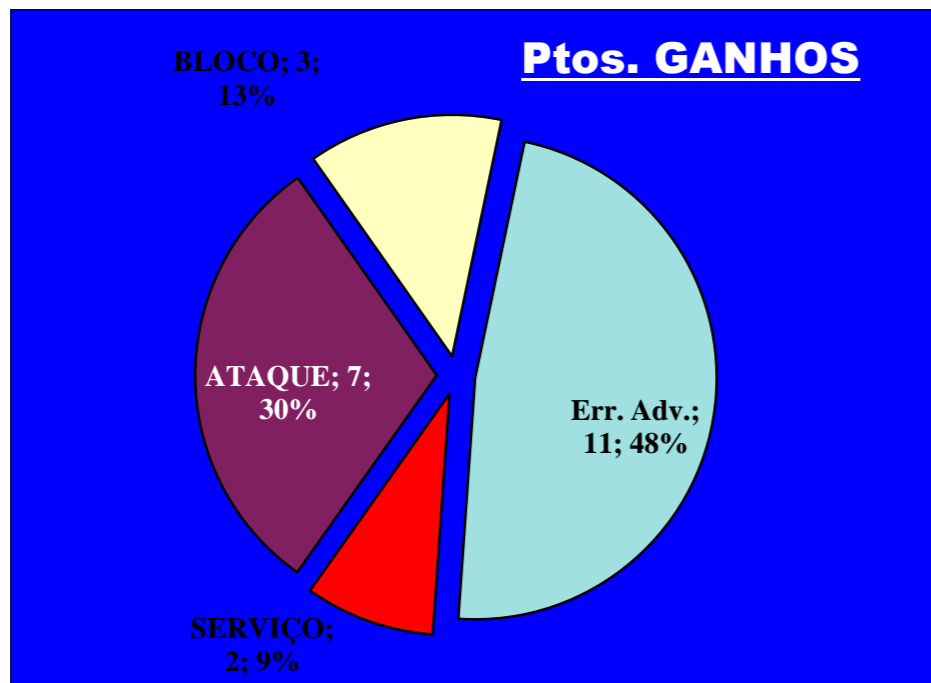

Eficácia Relativa (%)		
P+	P-	Final
0	12	-8,1
16,7	0	5,4
0	8	-5,4
0	4	-2,7
0	0	0
0	8	-5,4
8,3	32	-18,9
25	8	2,7
0	12	-8,1
50	12	8,1
0	0	0
0	0	0
0	4	-2,7

Pontos de Ataque

+ -

11 : Erros do Adversário

0 : Pontos "+" Não Reportados

0 : Pontos "-" Não Reportados

PONTOS GANHOS - **23**

PONTOS PERDIDOS - **25**

23

25