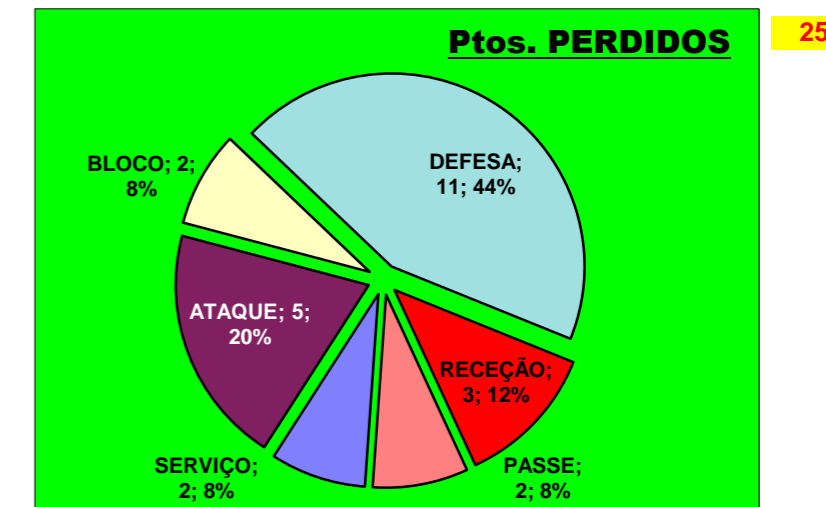

Fase Final 8 - Juniores Femininos 2011-2012

Volley STAT v 5.0

Programa de Análise Estatística de Voleibol

http://www.VolleySTAT.org

© JAC Sport

Jogo : **LUSOFONA** x **Maristas**

3º. Set

Resultado : **18** - **25**

Duração : **██** m

RECEÇÃO						
Atletas	0	1	2	3	Tt.	Ef. %
1					0	###
5					0	###
6					0	###
7					0	###
8	2	1	1		4	0,8 25,0
9					0	###
12		1	5	2	8	2,1 71,0
13					0	###
14					0	###
15		1	1		2	1,5 50,0
0					0	###
10					0	###
18	1	2	4	2	9	1,8 59,3
LUSOFONA	3	5	11	4	23	1,7 56,7 %

SERVIÇO							
Atletas	0	1	2	3	4	Tt.	Ef. %
1						0	###
5		1	1			2	1,5 38
6			1			1	2 50
7			1	1	1	3	3 75
8			1			1	2 50
9			1			1	2 50
12	1	2				3	1,3 33
13	1	2	2			5	2 50
14						0	###
15						0	###
0						0	###
10						0	###
18		1	1			2	1,5 38
LUSOFONA	2	2	10	3	1	18	1,9 49 %

ATAQUE																		
	K-s/o	C-s/o	E-s/o	K-ral	C-ral	E-ral	Kill	Cont.	Err	S/O	Rally	Atk	EAsc	Eksc	Ear	Ekr	E.At	E.K
1							0	1	0	1	0	1	0	0	###	###	0	0
1		1					1	1	0	1	1	2	0	0	100	100	50	50
							0	0	0	0	0	0	###	###	###	###	###	###
					1		0	1	0	0	1	1	###	###	0	0	0	0
							0	0	0	0	0	0	###	###	###	###	###	###
2	1	1					1	8	1	3	7	10	-33	0	14	14	0	10
2	1	1			3	3	2	4	4	4	6	10	25	50	-50	0	-20	20
1							0	1	0	1	0	1	0	0	###	###	0	0
							0	0	0	0	0	0	###	###	###	###	###	###
3	2				6		3	8	0	5	6	11	60	60	0	0	27	27
							0	0	0	0	0	0	###	###	###	###	###	###
							0	0	0	0	0	0	###	###	###	###	###	###
1							0	1	0	1	0	1	0	0	###	###	0	0
LUSOFONA	5	9	2	2	16	3	7	25	5	16	21	37	19	31	-4,8	9,5	5,4	19

BLOCO					
	K	C	E	Tt.	Ef.
1	2			3	33
3	4			7	43
				0	###
	1			1	0
			1	1	-100
2			2	2	0
2	1		3	3	-33
1			0	0	###
LUSOFONA	4	12	2	18	11

DEFESA			
	E	Cont.	Tt.
			0
2			2
4	1		5
1	3		4
			0
1	4		5
			4
1			1
			0
			0
2	3		5
LUSOFONA	11	18	29

PASSE			
	E	R/C	Cont.
			1
			1
1	4		24
			1
			1
			1
			2
			1
			1
1			1
LUSOFONA	2	4	31

Adversário **Maristas** Ef. RECEÇÃO - **1,8 60,3** % Falhados **2** Ef. SERVIÇO - **2,1 53** %

Outros ERROS ADVERSÁRIOS - **4** **5** - Total Kills S-O **22** % **23** - Total Receções