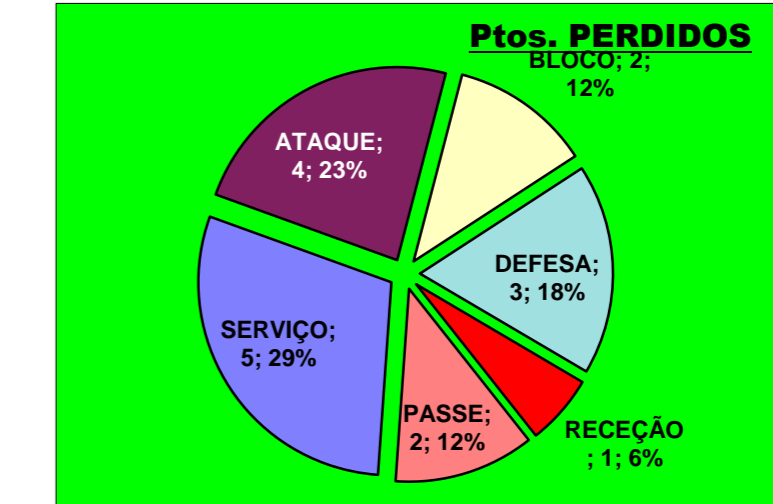

PASSE		
E	R/C	Cont.
	1	4
	2	15
1		3
Maristas	2	3

Adversário **Maristas** Ef. RECEÇÃO - **1,7 56,0** % **3** Falhados Ef. SERVIÇO - **1,5 37** %

Outros ERROS ADVERSÁRIOS - **7** **6** - Total Kills S-O **14** - Total Receções **43** %

Tt.Serv. **24** **1,8** : Índice (entre 0 e 4)

Tt.A.S/O **13**

Tt.Rec. **14** **2,2** : Índice (entre 0 e 3)

Tt.A.R **12**

DEFESA

	LUSOFONA <small>Team</small>	LÍBEROS <small>Liberos</small>	10 <small>Libero 1</small>	18 <small>Libero 2</small>
Total	17	2	0	2
Erro	3 18%	0 0%	0 #DIV/0!	0 0%
Cont.	14 82%	2 100%	0 #DIV/0!	2 100%

LUSOFONA LIBEROS

PASSE

Relação da Distribuição

Total de Distribuições	27
Jogo Rápido / Combin.	3 11%
Distribuição Normal	22 81%
Erros de Passe	2 7%

Libero 1 10

18 Libero 2

Fase Final 8 - Juniores Femininos 2011-2012

Jogo : **LUSOFONA** x **Maristas**

2º. Set

Resultado : **25** - **17**

Duração : **0** m

Resultados Globais

	SERVIÇO			ATAQUE			BLOCO			DEFESA	RECEÇÃO	PASSE
	T	+	-	T	+	-	T	+	-			
1	0	0	0	0	0	0	0	0	0	1	0	0
5	2	0	2	3	2	1	2	0	2	0	0	0
6	0	0	0	0	0	0	0	0	0	0	0	0
7	0	0	0	0	0	0	0	0	0	1	0	0
8	0	0	0	0	0	0	0	0	0	0	0	0
9	0	0	0	3	3	0	0	0	0	1	0	0
12	2	1	1	3	2	1	0	0	0	0	0	0
13	0	0	0	0	0	0	1	1	0	0	0	0
14	0	0	0	0	0	0	0	0	0	0	0	0
15	3	1	2	7	5	2	0	0	0	0	1	1
0	0	0	0	0	0	0	0	0	0	0	0	0
10				0	0	0				0	0	0
18				0	0	0				0	0	1
LUSOFONA	7	2	5	16	12	4	3	1	2	3	1	2