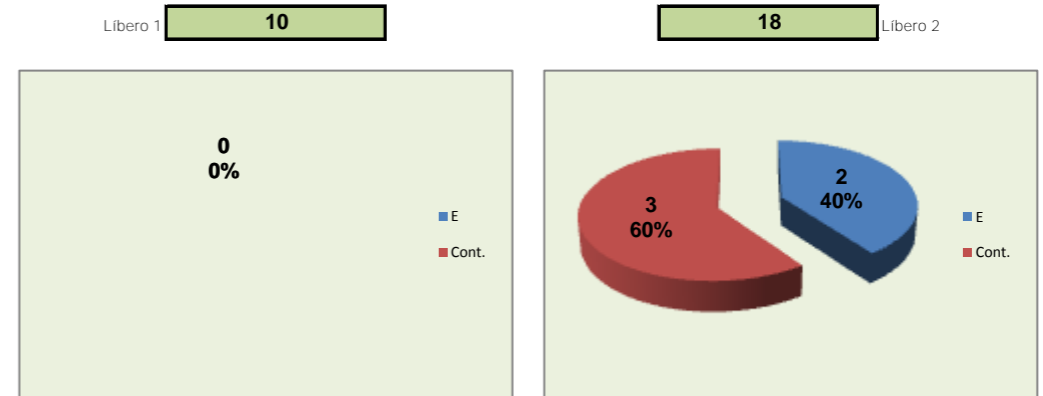

DEFESA

	LUSOFONA Team	LÍBEROS Liberos	10 Libero 1	18 Libero 2
Total	29	5	0	5
Erro	11 38%	2 40%	0 #DIV/0!	2 40%
Cont.	18 62%	3 60%	0 #DIV/0!	3 60%

PASSE

Relação da Distribuição

Total de Distribuições	37
Jogo Rápido / Combin.	4 11%
Distribuição Normal	31 84%
Erros de Passe	2 5%