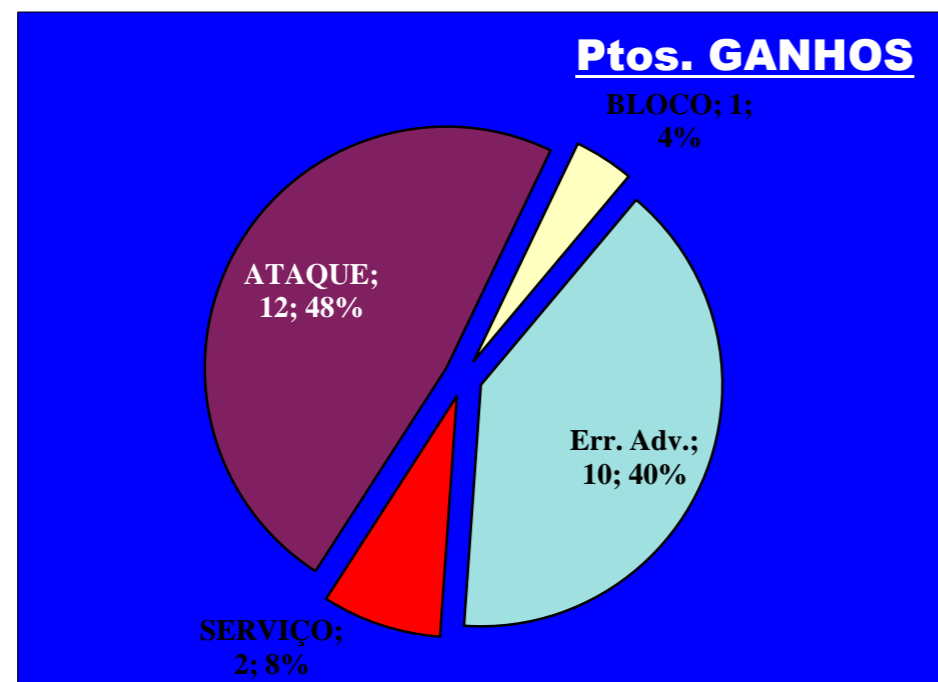

Fase Final 8 - Juniores Femininos 2011-2012

Jogo : **LUSOFONA** x **Maristas**

2º. Set

Resultado : **25** - **17**

Duração : **0** m

Resultados Globais

	SERVIÇO			ATAQUE			BLOCO			DEFESA	RECEÇÃO	PASSE
	T	+	-	T	+	-	T	+	-			
1	0	0	0	0	0	0	0	0	0	1	0	0
5	2	0	2	3	2	1	2	0	2	0	0	0
6	0	0	0	0	0	0	0	0	0	0	0	0
7	0	0	0	0	0	0	0	0	0	1	0	0
8	0	0	0	0	0	0	0	0	0	0	0	0
9	0	0	0	3	3	0	0	0	0	1	0	0
12	2	1	1	3	2	1	0	0	0	0	0	0
13	0	0	0	0	0	0	1	1	0	0	0	0
14	0	0	0	0	0	0	0	0	0	0	0	0
15	3	1	2	7	5	2	0	0	0	0	1	1
0	0	0	0	0	0	0	0	0	0	0	0	0
10				0	0	0				0	0	0
18				0	0	0				0	0	1
LUSOFONA	7	2	5	16	12	4	3	1	2	3	1	2

Total		
T	P+	P-
1	0	1
7	2	5
0	0	0
1	0	1
0	0	0
4	3	1
5	3	2
1	1	0
0	0	0
12	6	6
0	0	0
0	0	0
1	0	1
32	15	17

Eficácia Absoluta (%)		
P+	P-	Final
0	100	-100
28,6	71,4	-42,9
#DIV/0!	#DIV/0!	#DIV/0!
0	100	-100
#DIV/0!	#DIV/0!	#DIV/0!
75	25	50
60	40	20
100	0	100
#DIV/0!	#DIV/0!	#DIV/0!
50	50	0
#DIV/0!	#DIV/0!	#DIV/0!
#DIV/0!	#DIV/0!	#DIV/0!
0	100	-100
46,9	53,1	-6,3

Eficácia Relativa (%)		
P+	P-	Final
0	5,9	-3,1
13,3	29,4	-9,4
0	0	0
0	5,9	-3,1
0	0	0
20	5,9	6,3
20	11,8	3,1
6,7	0	3,1
0	0	0
40	35,3	0
0	0	0
0	0	0
0	5,9	-3,1

Pontos de Ataque

10 : Erros do Adversário

0 : Pontos "+" Não Reportados

0 : Pontos "-" Não Reportados

PONTOS GANHOS **25**

PONTOS PERDIDOS **17**

25