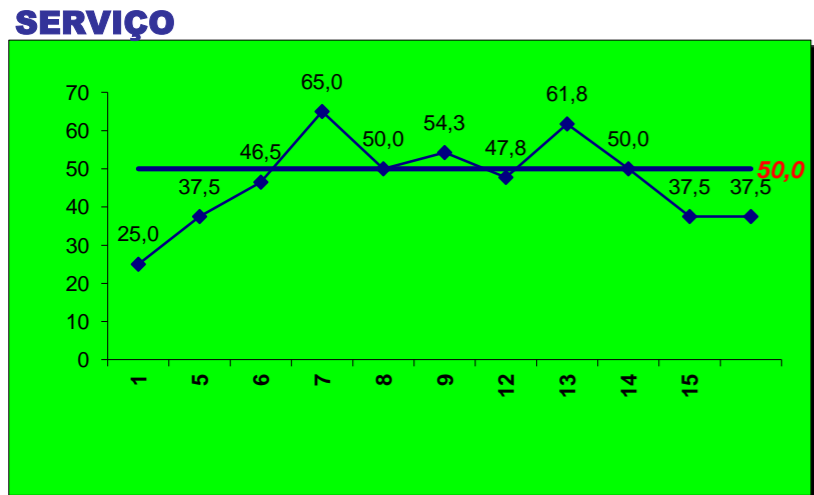

(entre 0 e 3)

SERVIÇO										
Atletas	0	1	2	3	4	Tt.	Ef.	%		
1	0	1	0	0	0	2	1	25		
3	1	5	0	1	0	10	1,5	38		
0	2	4	1	0	0	7	1,9	47		
0	0	5	4	1	0	10	2,6	65		
0	0	3	0	0	0	3	2	50		
0	0	5	1	0	0	6	2,2	54		
3	0	4	3	1	0	11	1,9	48		
1	0	7	5	2	0	15	2,5	62		
0	0	1	0	0	0	1	2	50		
3	1	2	1	1	0	8	1,5	38		
0	1	1	0	0	0	2	1,5	38		
LUSOFONA	11	5	38	15	6	75	2,0	50,0		

(entre 0 e 4)

ATAQUE																				
K-s/o	C-s/o	E-s/o	K-ral	C-ral	E-ral	Kill	Cont.	Err	S/O	Rally	Atk	EAsc	EKsc	Ear	Ekr	E.At	E.K			
0	5	0	0	5	2	0	10	2	5	7	12	0	0	-29	0	-17	0			
0	1	1	4	3	0	4	4	1	2	7	9	-50	0	57	57	33	44			
0	1	0	0	0	0	0	1	0	1	0	1	0	0	###	###	0	0			
0	0	0	0	2	0	0	2	0	0	2	2	###	###	0	0	0	0			
0	1	0	0	1	0	0	2	0	1	1	2	0	0	0	0	0	0			
3	7	3	2	10	0	5	17	3	13	12	25	0	23	17	17	8	20			
2	9	5	4	6	4	6	15	9	16	14	30	-19	13	0	29	-10	20			
0	4	1	0	1	0	0	5	1	5	1	6	-20	0	0	0	-17	0			
1	1	0	0	1	0	1	2	0	2	1	3	50	50	0	0	33	33			
9	10	2	5	14	3	14	24	5	21	22	43	33	43	9,1	23	21	33			
0	0	0	0	0	0	0	0	0	0	0	0	###	###	###	###	###	###			
0	0	0	0	0	0	0	0	0	0	0	0	###	###	###	###	###	###			
0	1	0	0	1	0	0	2	0	1	1	2	0	0	0	0	0	0			
LUSOFONA	15	40	12	15	44	9	30	84	21	67	68	135	4,5	22	8,8	22	6,7	22		

BLOCO					
K	C	E	Tt.	Ef.	
1	5	0	6	17	
4	8	2	14	14	
0	0	0	0	###	
0	2	1	3	-33	
0	0	0	0	###	
0	1	3	4	-75	
0	2	0	2	0	
2	6	5	13	-23	
0	0	1	1	-100	
1	1	1	3	0	
0	0	0	0	###	
LUSOFONA	8	25	13	46	-11

DEFESA			
E	Cont.	Tt.	
1	3	4	
2	2	4	
7	5	12	
2	3	5	
2	4	6	
3	4	7	
4	9	13	
2	2	4	
2	6	8	
2	10	12	
0	0	0	
1	4	5	
3	14	17	
LUSOFONA	31	66	97

PASSE			
E	R/C	Cont.	
0	0	1	
0	0	2	
2	4	43	
1	10	61	
0	0	0	
0	0	1	
0	0	3	
0	0	0	
2	0	1	
0	0	0	
1	0	2	
2	0	5	
LUSOFONA	8	14	122

Adversário **Maristas** Ef. RECEÇÃO - **1,7** **55,3**%
Falhados **8** Ef. SERVIÇO - **2,0** **49,3**%

Outros ERROS ADVERSÁRIOS - **24**
15 - Total Kills S-O **18,1**%
83 - Total Receções

75 Total
Índice
2,0 (entre 0 e 4)