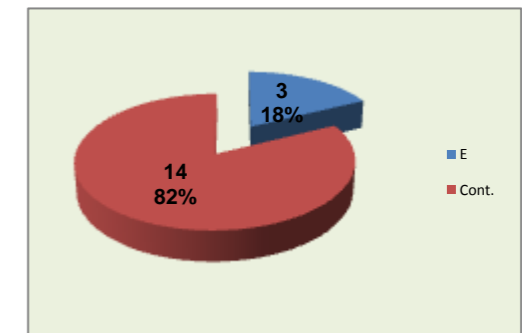

DEFESA

	LUSOFONA Team	LÍBEROS Liberos	10 Libero 1	18 Libero 2
Total	97	22	5	17
Erro	31 32%	4 18%	1 20%	3 18%
Cont.	66 68%	18 82%	4 80%	14 82%

LUSOFONA

LÍBEROS

PASSE

Relação da Distribuição

Total de Distribuições	144
Jogo Rápido / Combin.	14 10%
Distribuição Normal	122 85%
Erros de Passe	8 6%

Libero 1 10

Libero 2 18