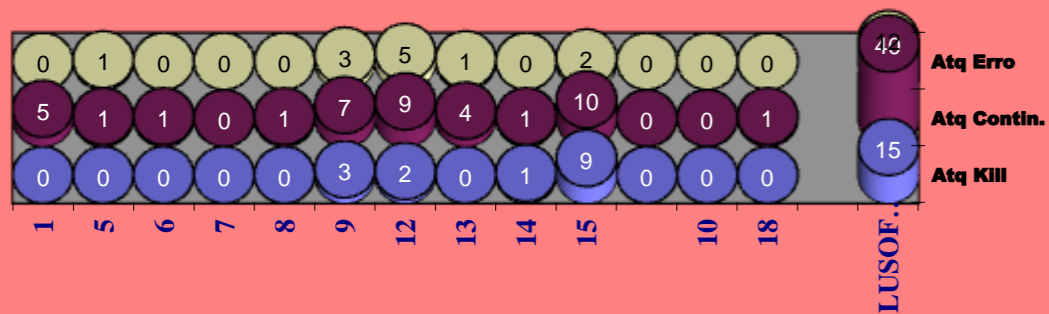

92 Total

RECEÇÃO

RECEÇÃO

SERVIÇO

SERVIÇO

Ataque Side-Out

Ataque Rally

DEFESA

	LUSOFONA Team	LÍBEROS Liberos	10 Libero 1	18 Libero 2
Total	97	22	5	17
Erro	31 32%	4 18%	1 20%	3 18%
Cont.	66 68%	18 82%	4 80%	14 82%

LUSOFONA

LÍBEROS

PASSE

Relação da Distribuição

Total de Distribuições	144
Jogo Rápido / Combin.	14 10%
Distribuição Normal	122 85%
Erros de Passe	8 6%