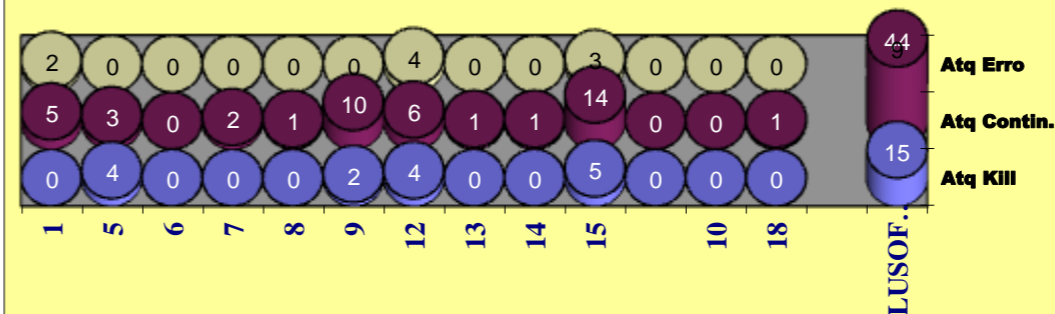

Outros ERROS ADVERSÁRIOS - **24**
 15 - Total Kills S-O **18,1**%
 83 - Total Receções

75 Total
 Índice
2,0 (entre 0 e 4)

67 Total

83 Total
 Índice
1,8 (entre 0 e 3)

68 Total

- N/ Eficácia de SIDE-OUT

76 Total

92 Total

RECEÇÃO

RECEÇÃO

SERVIÇO

SERVIÇO

Ataque Side-Out

Ataque Rally

DEFESA

	LUSOFONA Team	LÍBEROS Liberos	10 Libero 1	18 Libero 2
Total	97	22	5	17
Erro	31 32%	4 18%	1 20%	3 18%
Cont.	66 68%	18 82%	4 80%	14 82%

LUSOFONA

LÍBEROS

PASSE

Relação da Distribuição

Total de Distribuições	144
Jogo Rápido / Combin.	14 10%
Distribuição Normal	122 85%
Erros de Passe	8 6%