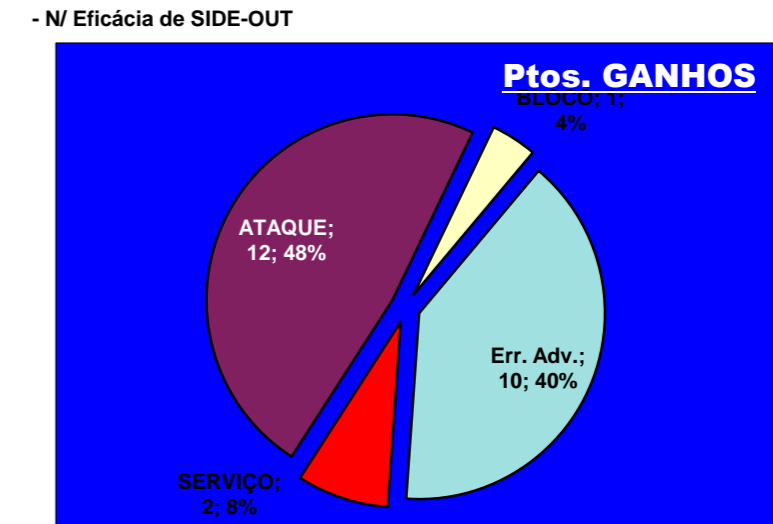

Tt.Serv. **24** **1,8** : Índice (entre 0 e 4)

Tt.A.S/O **13**

Tt.Rec. **14** **2,2** : Índice (entre 0 e 3)

Tt.A.R **12**

DEFESA

	LUSOFONA <small>Team</small>	LÍBEROS <small>Liberos</small>	10 <small>Libero 1</small>	18 <small>Libero 2</small>
Total	17	2	0	2
Erro	3 18%	0 0%	0 #DIV/0!	0 0%
Cont.	14 82%	2 100%	0 #DIV/0!	2 100%

LUSOFONA LIBEROS

PASSE

Relação da Distribuição

Total de Distribuições	27
Jogo Rápido / Combin.	3 11%
Distribuição Normal	22 81%
Erros de Passe	2 7%

Libero 1 10

18 Libero 2

Fase Final 8 - Juniores Femininos 2011-2012