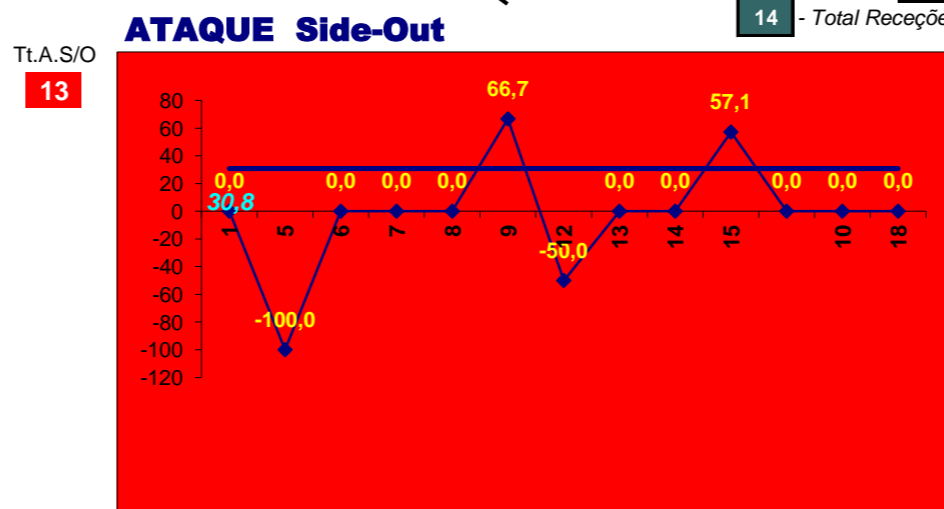

Tt.A.S/O **13**