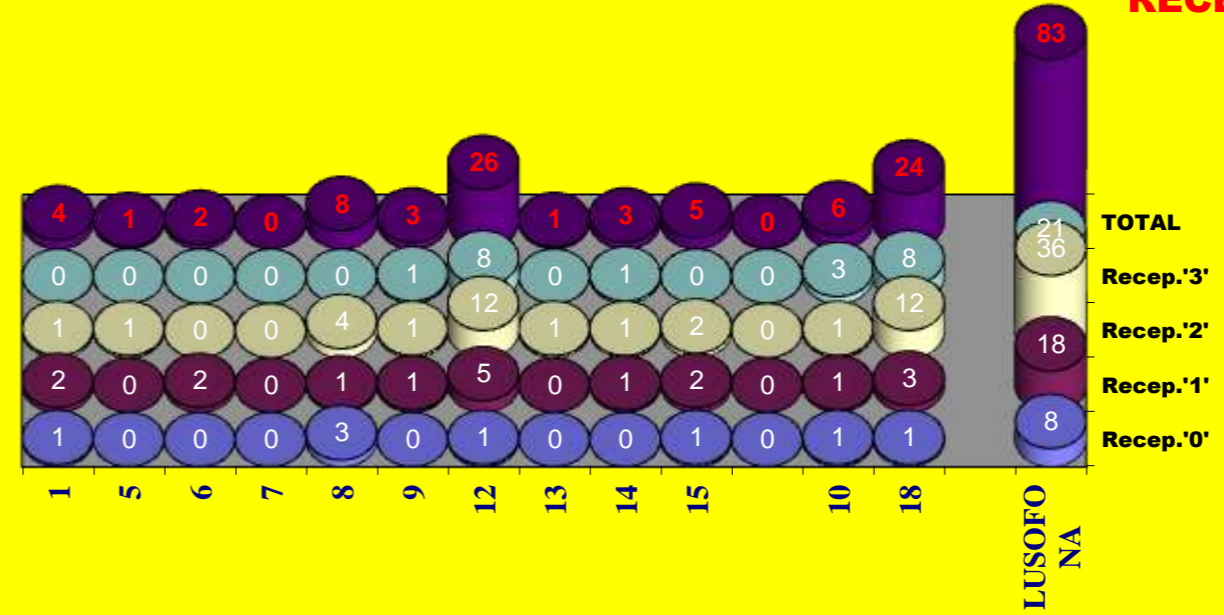

RECEÇÃO

RECEÇÃO

SERVIÇO

SERVIÇO

Ataque Side-Out

Ataque Rally