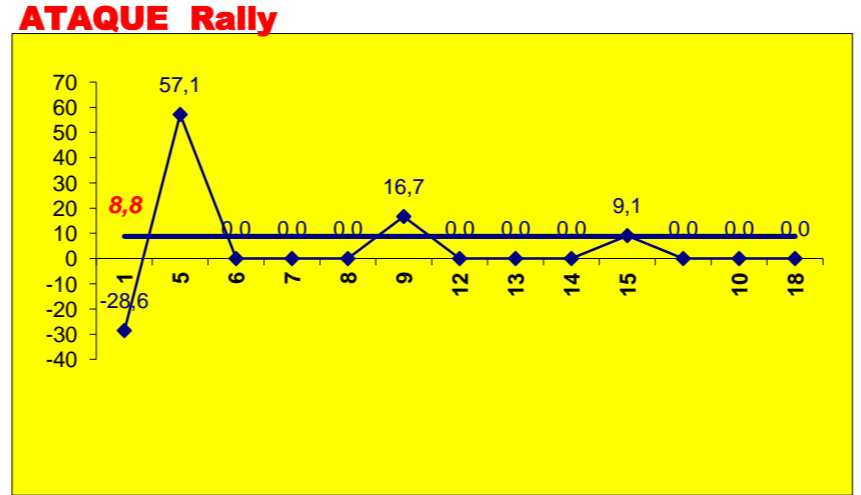

Outros ERROS ADVERSÁRIOS - **24**
 15 - Total Kills S-O **18,1**%
 83 - Total Receções

75 Total
 Índice
2,0 (entre 0 e 4)

67 Total

83 Total
 Índice
1,8 (entre 0 e 3)

68 Total

- N/ Eficácia de SIDE-OUT

76 Total