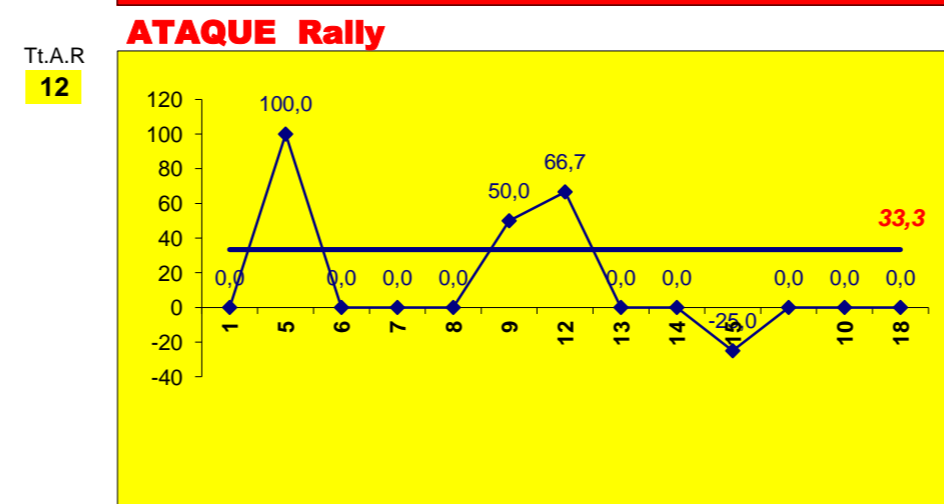

PASSE		
E	R/C	Cont.
	1	4
	2	15
1		3
Maristas	2	3

Adversário **Maristas** Ef. RECEÇÃO - **1,7 56,0** % **3** Falhados Ef. SERVIÇO - **1,5 37** %

Outros ERROS ADVERSÁRIOS - **7** **6** - Total Kills S-O **14** - Total Receções **43** %

Tt.Serv. **24** **1,8** : Índice (entre 0 e 4)

Tt.A.S/O **13**

Tt.Rec. **14** **2,2** : Índice (entre 0 e 3)

Tt.A.R **12**

DEFESA

	LUSOFONA <small>Team</small>	LÍBEROS <small>Liberos</small>	10 <small>Libero 1</small>	18 <small>Libero 2</small>
Total	17	2	0	2
Erro	3 18%	0 0%	0 #DIV/0!	0 0%
Cont.	14 82%	2 100%	0 #DIV/0!	2 100%