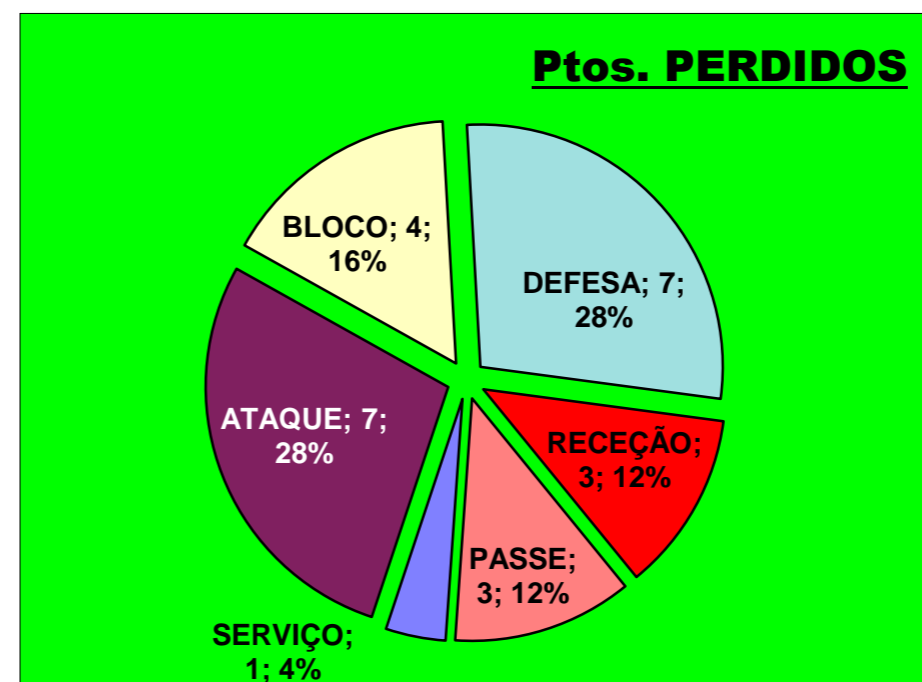

Fase Final 8 - Juniores Femininos 2011-2012

Jogo : **LUSOFONA** x **Maristas**

1º. Set

Resultado : **10** - **25**

Duração : **0** m

Resultados Globais

	SERVIÇO			ATAQUE			BLOCO			DEFESA	RECEÇÃO	PASSE
	T	+	-	T	+	-	T	+	-			
1	0	0	0	0	0	0	0	0	0	1	0	
5	2	1	1	0	0	0	0	0	0	0	0	
6	0	0	0	0	0	0	0	0	2	0	1	
7	0	0	0	0	0	0	0	0	0	0	0	
8	0	0	0	0	0	0	0	0	2	1	0	
9	0	0	0	3	1	2	1	0	1	0	0	
12	0	0	0	3	1	2	0	0	0	0	0	
13	0	0	0	1	0	1	2	0	2	1	0	
14	0	0	0	1	1	0	0	0	0	0	0	
15	0	0	0	3	1	2	1	0	1	1	1	
0	0	0	0	0	0	0	0	0	0	0	0	
10				0	0	0			1	1	1	
18				0	0	0			0	0	0	
LUSOFONA	2	1	1	11	4	7	4	0	4	7	3	3

Total		
T	P+	P-
1	0	1
2	1	1
3	0	3
0	0	0
3	0	3
4	1	3
3	1	2
4	0	4
1	1	0
6	1	5
0	0	0
3	0	3
0	0	0
30	5	25

Eficácia Absoluta (%)		
P+	P-	Final
0	100	-100
50	50	0
0	100	-100
#DIV/0!	#DIV/0!	#DIV/0!
0	100	-100
25	75	-50
33,3	66,7	-33,3
0	100	-100
100	0	100
16,7	83,3	-66,7
#DIV/0!	#DIV/0!	#DIV/0!
0	100	-100
#DIV/0!	#DIV/0!	#DIV/0!
16,7	83,3	-66,7

Eficácia Relativa (%)		
P+	P-	Final
0	4	-3,3
20	4	0
0	12	-10
0	0	0
0	12	-10
20	12	-6,7
20	8	-3,3
0	16	-13,3
20	0	3,3
20	20	-13,3
0	0	0
0	12	-10
0	0	0

- **5** : Erros do Adversário
- **0** : Pontos " + " Não Reportados
- **0** : Pontos " - " Não Reportados
- PONTOS GANHOS **10**
- PONTOS PERDIDOS **25**

10

25