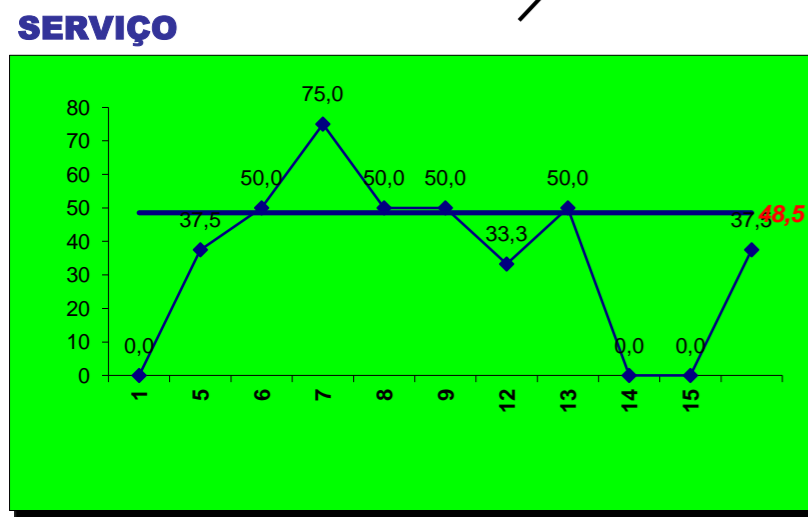

Fase Final 8 - Juniores Femininos 2011-2012

Volley STAT v 5.0

Programa de Análise Estatística de Voleibol

http://www.VolleySTAT.org

© JAC Sport

Jogo : **LUSOFONA** x **Maristas**

3º. Set

Resultado : **18** - **25**

Duração : **██** m

RECEÇÃO						
Atletas	0	1	2	3	Tt.	Ef. %
1					0	###
5					0	###
6					0	###
7					0	###
8	2	1	1		4	0,8 25,0
9					0	###
12		1	5	2	8	2,1 71,0
13					0	###
14					0	###
15		1	1		2	1,5 50,0
0					0	###
10					0	###
18	1	2	4	2	9	1,8 59,3
LUSOFONA	3	5	11	4	23	1,7 56,7 %

SERVIÇO							
Atletas	0	1	2	3	4	Tt.	Ef. %
1						0	###
5		1	1			2	1,5 38
6			1			1	2 50
7			1	1	1	3	3 75
8			1			1	2 50
9			1			1	2 50
12	1	2				3	1,3 33
13	1	2	2			5	2 50
14						0	###
15						0	###
0						0	###
10						0	###
18		1	1			2	1,5 38
LUSOFONA	2	2	10	3	1	18	1,9 49 %

ATAQUE																		
	K-s/o	C-s/o	E-s/o	K-ral	C-ral	E-ral	Kill	Cont.	Err	S/O	Rally	Atk	EAsc	Eksc	Ear	Ekr	E.At	E.K
1							0	1	0	1	0	1	0	0	###	###	0	0
1		1					1	1	0	1	1	2	0	0	100	100	50	50
							0	0	0	0	0	0	###	###	###	###	###	###
					1		0	1	0	0	1	1	###	###	0	0	0	0
							0	0	0	0	0	0	###	###	###	###	###	###
2	1	1					1	8	1	3	7	10	-33	0	14	14	0	10
2	1	1			3	3	2	4	4	4	6	10	25	50	-50	0	-20	20
1							0	1	0	1	0	1	0	0	###	###	0	0
							0	0	0	0	0	0	###	###	###	###	###	###
3	2				6		3	8	0	5	6	11	60	60	0	0	27	27
							0	0	0	0	0	0	###	###	###	###	###	###
							0	0	0	0	0	0	###	###	###	###	###	###
1							0	1	0	1	0	1	0	0	###	###	0	0
LUSOFONA	5	9	2	2	16	3	7	25	5	16	21	37	19	31	-4,8	9,5	5,4	19

BLOCO					
	K	C	E	Tt.	Ef.
1	2			3	33
3	4			7	43
				0	###
	1			1	0
			1	1	-100
2			2	2	0
2	1		3	3	-33
1			0	0	###
LUSOFONA	4	12	2	18	11

DEFESA			
	E	Cont.	Tt.
			0
2			2
4	1		5
1	3		4
			0
1	4		5
			4
1			1
			0
			0
2	3		5
LUSOFONA	11	18	29

PASSE			
	E	R/C	Cont.
			1
			1
1	4		24
			1
			1
			1
			2
			1
			1
1			1
LUSOFONA	2	4	31

Adversário **Maristas** Ef. RECEÇÃO - **1,8 60,3** % Falhados **2** Ef. SERVIÇO - **2,1 53** %

Outros ERROS ADVERSÁRIOS - **4** **5** - Total Kills S-O **22** % **23** - Total Receções