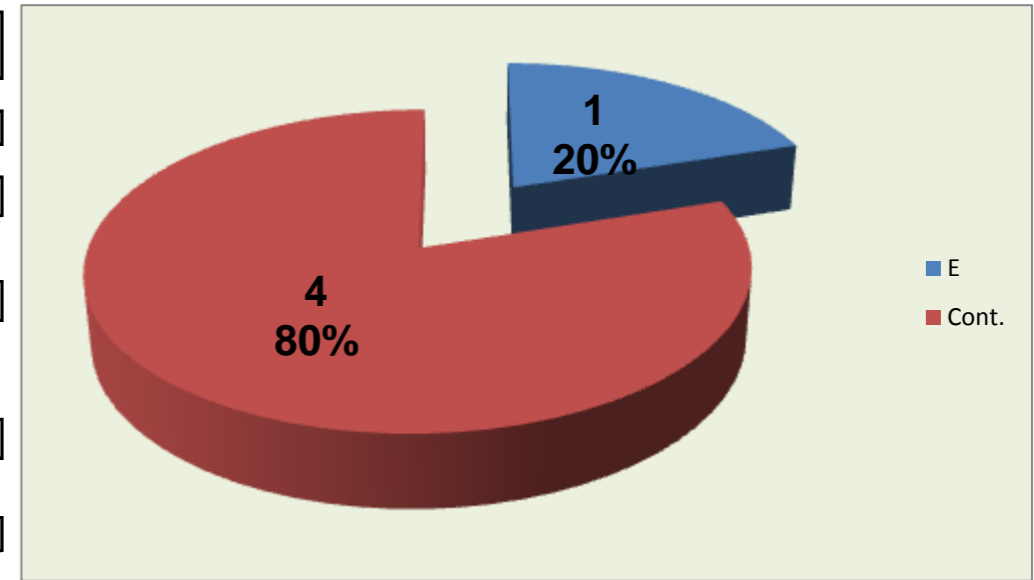

0 : Pontos "+" Não Reportados

0 : Pontos "-" Não Reportados

PONTOS GANHOS **76**

PONTOS PERDIDOS **92**

76
Total

92
Total

DEFESA

	LUSOFONA <small>Team</small>	LÍBEROS <small>Liberos</small>	10 <small>Libero 1</small>	18 <small>Libero 2</small>
Total	21	5	5	0
Erro	7 33%	1 20%	1 20%	0 #DIV/0!
Cont.	14 67%	4 80%	4 80%	0 #DIV/0!