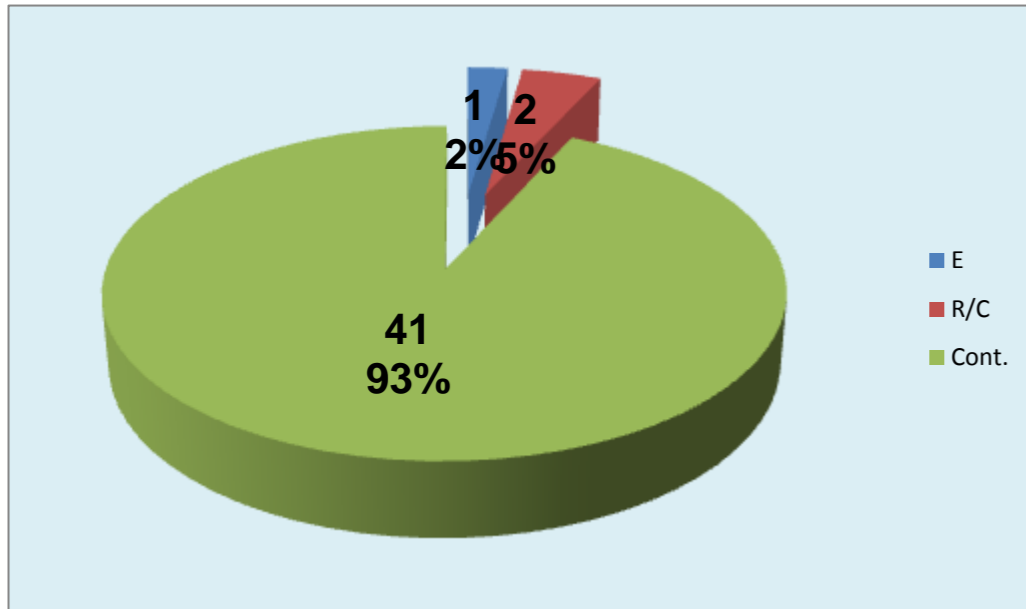

0 : Pontos "+" Não Reportados

0 : Pontos "-" Não Reportados

PONTOS GANHOS **18**

PONTOS PERDIDOS **25**

18

25

DEFESA

	LUSOFONA Team	LÍBEROS Liberos	10 Libero 1	18 Libero 2
Total	30	10	0	10
Erro	10 33%	1 10%	0 #DIV/0!	1 10%
Cont.	20 67%	9 90%	0 #DIV/0!	9 90%