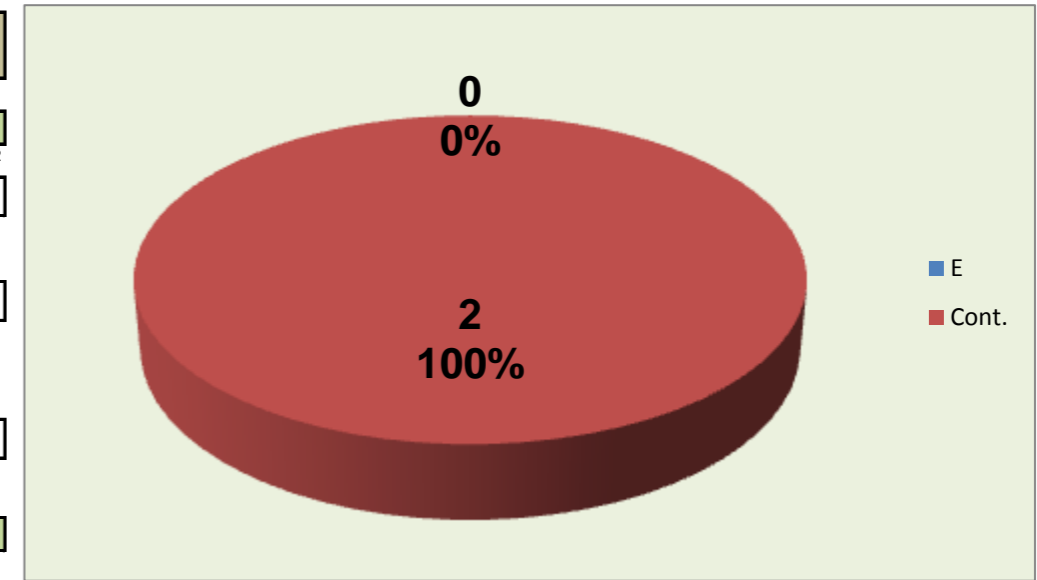

DEFESA

	LUSOFONA Team	LÍBEROS Liberos	10 Libero 1	18 Libero 2
Total	17	2	0	2
Erro	3 18%	0 0%	0 #DIV/0!	0 0%
Cont.	14 82%	2 100%	0 #DIV/0!	2 100%

LUSOFONA LIBEROS