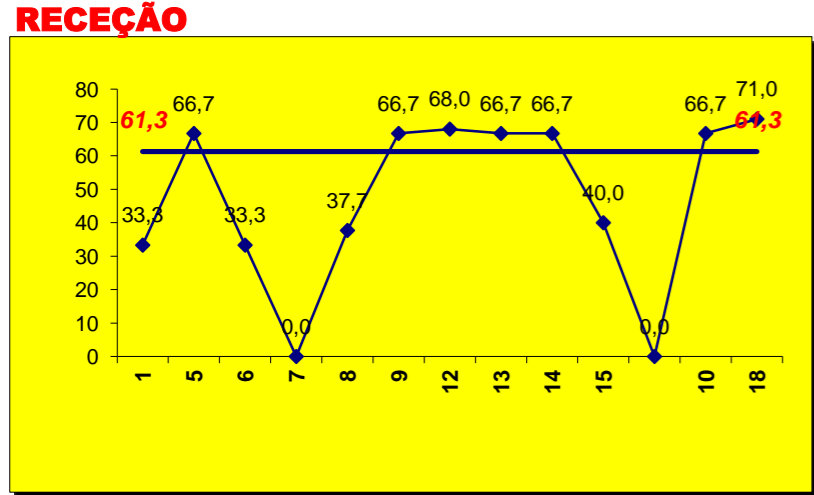

Outros ERROS ADVERSÁRIOS - **24**
 15 - Total Kills S-O **18,1**%
 83 - Total Receções

75 Total
 Índice
2,0 (entre 0 e 4)

67 Total

83 Total
 Índice
1,8 (entre 0 e 3)

68 Total

- N/ Eficácia de SIDE-OUT

76 Total