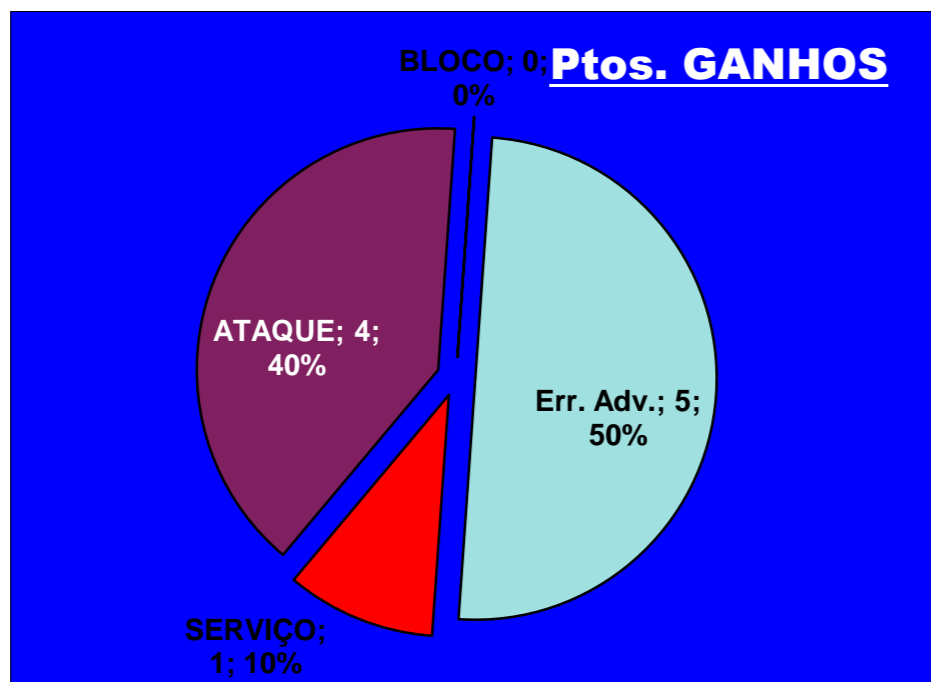

- **5** : Erros do Adversário
- **0** : Pontos " + " Não Reportados
- **0** : Pontos " - " Não Reportados
- PONTOS GANHOS **10**
- PONTOS PERDIDOS **25**

10