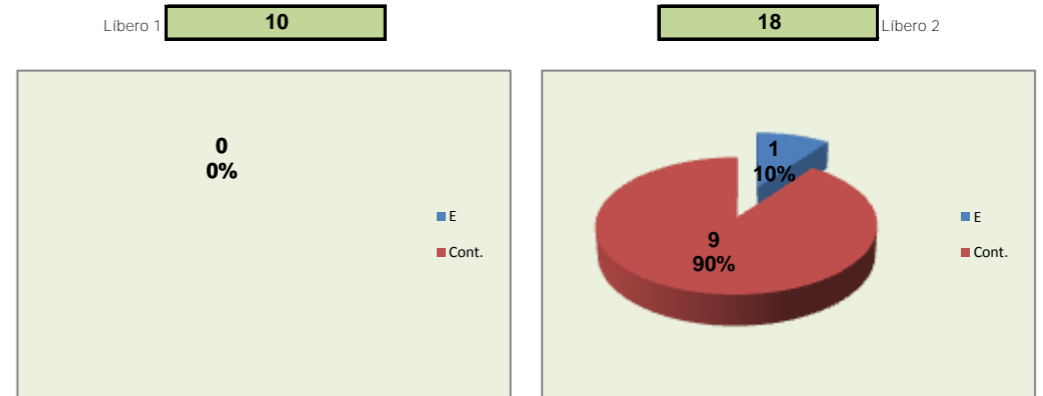

DEFESA

	LUSOFONA Team	LÍBEROS Liberos	10 Libero 1	18 Libero 2
Total	30	10	0	10
Erro	10 33%	1 10%	0 #DIV/0!	1 10%
Cont.	20 67%	9 90%	0 #DIV/0!	9 90%

PASSE

Relação da Distribuição

Total de Distribuições	44
Jogo Rápido / Combin.	2 5%
Distribuição Normal	41 93%
Erros de Passe	1 2%