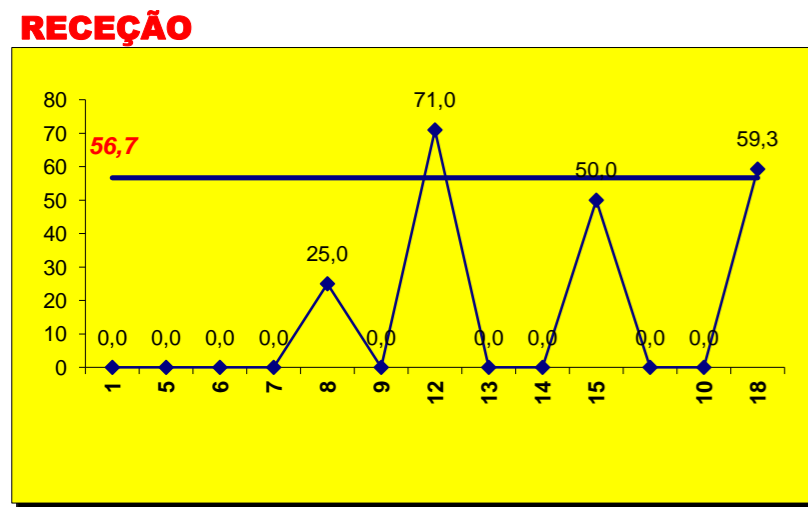

Fase Final 8 - Juniores Femininos 2011-2012

Volley STAT v 5.0

Programa de Análise Estatística de Voleibol

http://www.VolleySTAT.org

© JAC Sport

Jogo : **LUSOFONA** x **Maristas**

3º. Set

Resultado : **18** - **25**

Duração : **██** m

RECEÇÃO						
Atletas	0	1	2	3	Tt.	Ef. %
1					0	###
5					0	###
6					0	###
7					0	###
8	2	1	1		4	0,8 25,0
9					0	###
12		1	5	2	8	2,1 71,0
13					0	###
14					0	###
15		1	1		2	1,5 50,0
0					0	###
10					0	###
18	1	2	4	2	9	1,8 59,3
LUSOFONA	3	5	11	4	23	1,7 56,7 %

SERVIÇO							
Atletas	0	1	2	3	4	Tt.	Ef. %
1						0	###
5		1	1			2	1,5 38
6			1			1	2 50
7			1	1	1	3	3 75
8			1			1	2 50
9			1			1	2 50
12	1	2				3	1,3 33
13	1	2	2			5	2 50
14						0	###
15						0	###
0						0	###
10						0	###
18		1	1			2	1,5 38
LUSOFONA	2	2	10	3	1	18	1,9 49 %

ATAQUE																		
	K-s/o	C-s/o	E-s/o	K-ral	C-ral	E-ral	Kill	Cont.	Err	S/O	Rally	Atk	EAsc	Eksc	Ear	Ekr	E.At	E.K
1							0	1	0	1	0	1	0	0	###	###	0	0
1		1					1	1	0	1	1	2	0	0	100	100	50	50
							0	0	0	0	0	0	###	###	###	###	###	###
					1		0	1	0	0	1	1	###	###	0	0	0	0
							0	0	0	0	0	0	###	###	###	###	###	###
2	1	1					1	8	1	3	7	10	-33	0	14	14	0	10
2	1	1			3	3	2	4	4	4	6	10	25	50	-50	0	-20	20
1							0	1	0	1	0	1	0	0	###	###	0	0
							0	0	0	0	0	0	###	###	###	###	###	###
3	2				6		3	8	0	5	6	11	60	60	0	0	27	27
							0	0	0	0	0	0	###	###	###	###	###	###
							0	0	0	0	0	0	###	###	###	###	###	###
1							0	1	0	1	0	1	0	0	###	###	0	0
LUSOFONA	5	9	2	2	16	3	7	25	5	16	21	37	19	31	-4,8	9,5	5,4	19

BLOCO					
	K	C	E	Tt.	Ef.
1	2			3	33
3	4			7	43
				0	###
	1			1	0
			1	1	-100
2			2	2	0
2	1		3	3	-33
1			0	0	###
LUSOFONA	4	12	2	18	11

DEFESA			
	E	Cont.	Tt.
			0
2			2
4	1		5
1	3		4
			0
1	4		5
			4
1			1
			0
			0
2	3		5
LUSOFONA	11	18	29

PASSE			
	E	R/C	Cont.
			1
			1
1	4		24
			1
			1
			1
			2
			1
			1
1			1
LUSOFONA	2	4	31

Adversário **Maristas** Ef. RECEÇÃO - **1,8 60,3** % Falhados **2** Ef. SERVIÇO - **2,1 53** %

Outros ERROS ADVERSÁRIOS - **4** **5** - Total Kills S-O **22** % **23** - Total Receções