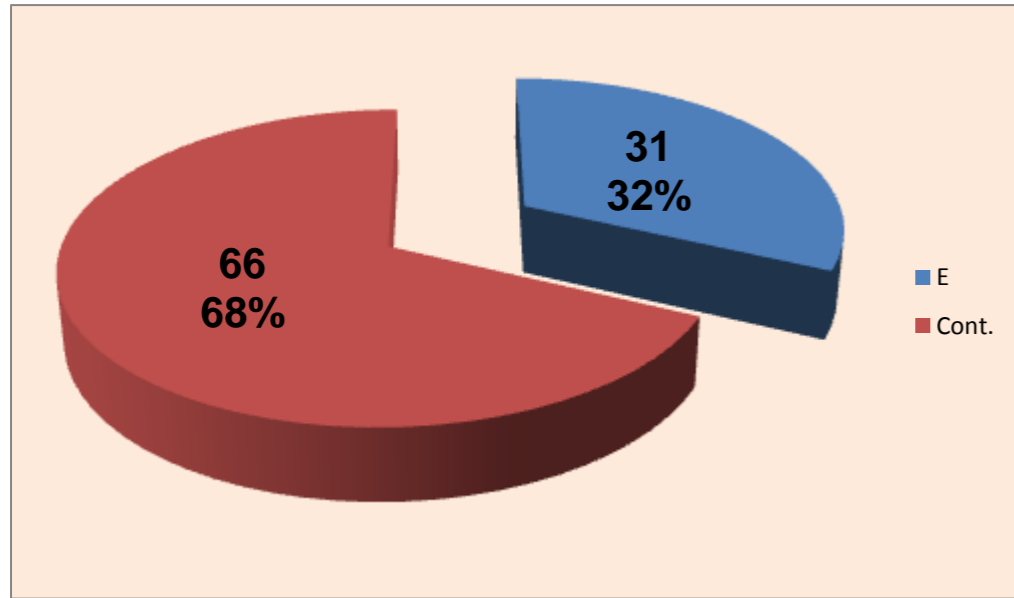

92 Total

RECEÇÃO

RECEÇÃO

SERVIÇO

SERVIÇO

Ataque Side-Out

Ataque Rally

DEFESA

	LUSOFONA Team	LÍBEROS Liberos	10 Libero 1	18 Libero 2
Total	97	22	5	17
Erro	31 32%	4 18%	1 20%	3 18%
Cont.	66 68%	18 82%	4 80%	14 82%

LUSOFONA

LÍBEROS

PASSE

Relação da Distribuição

Total de Distribuições	144
Jogo Rápido / Combin.	14 10%
Distribuição Normal	122 85%
Erros de Passe	8 6%