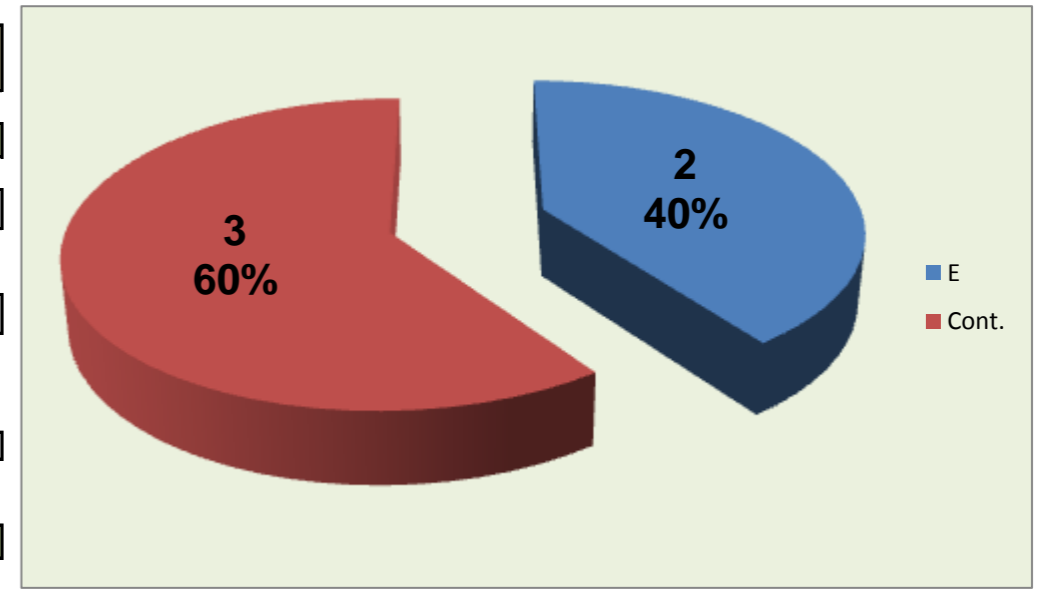

DEFESA

	LUSOFONA Team	LÍBEROS Liberos	10 Libero 1	18 Libero 2
Total	29	5	0	5
Erro	11 38%	2 40%	0 #DIV/0!	2 40%
Cont.	18 62%	3 60%	0 #DIV/0!	3 60%

PASSE

Relação da Distribuição

Total de Distribuições	37
Jogo Rápido / Combin.	4 11%
Distribuição Normal	31 84%
Erros de Passe	2 5%