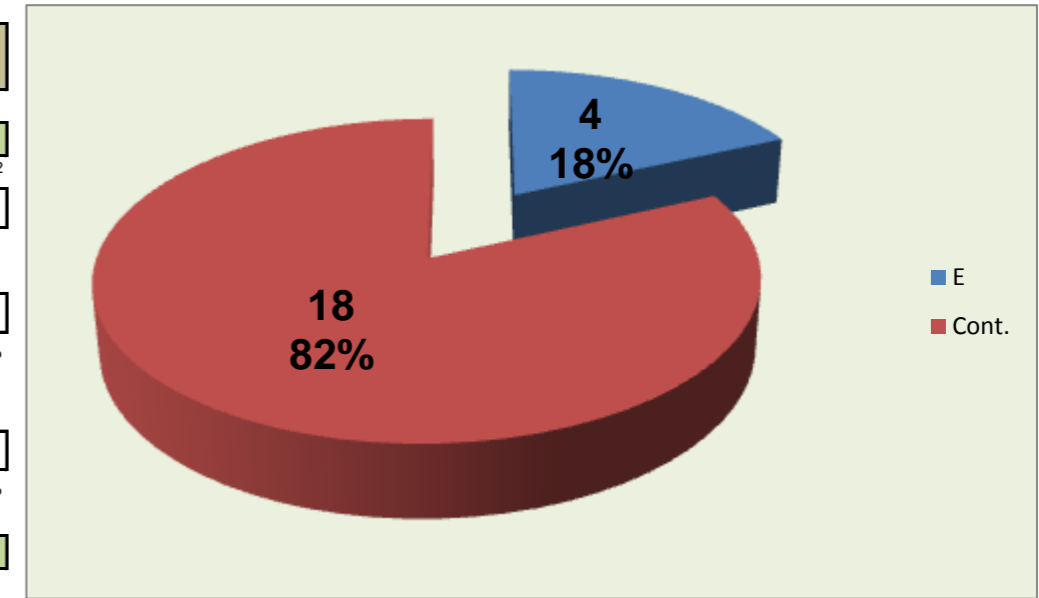

92 Total

RECEÇÃO

RECEÇÃO

SERVIÇO

SERVIÇO

Ataque Side-Out

Ataque Rally

DEFESA

	LUSOFONA Team	LÍBEROS Liberos	10 Libero 1	18 Libero 2
Total	97	22	5	17
Erro	31 32%	4 18%	1 20%	3 18%
Cont.	66 68%	18 82%	4 80%	14 82%

LUSOFONA

LÍBEROS

PASSE

Relação da Distribuição

Total de Distribuições	144
Jogo Rápido / Combin.	14 10%
Distribuição Normal	122 85%
Erros de Passe	8 6%