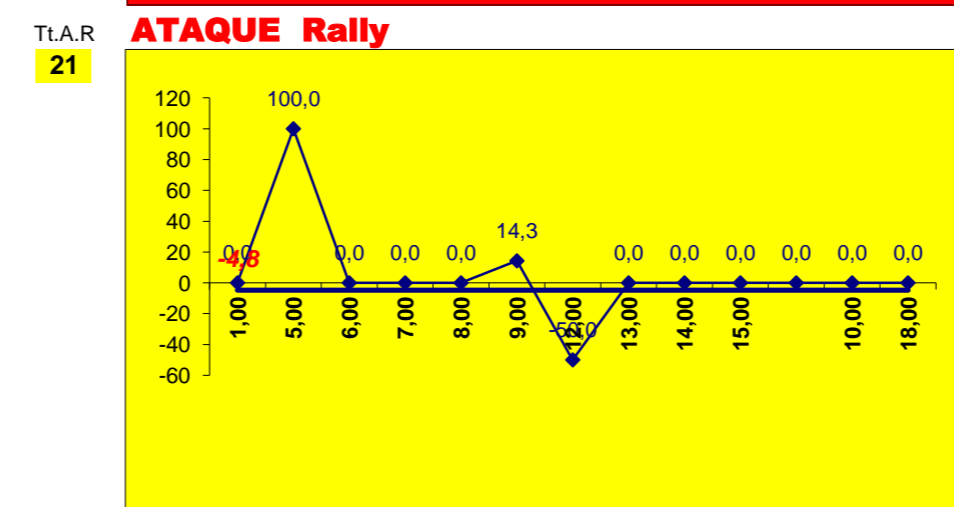

Fase Final 8 - Juniores Femininos 2011-2012

Volley STAT v 5.0

Programa de Análise Estatística de Voleibol

http://www.VolleySTAT.org

© JAC Sport

Jogo : **LUSOFONA** x **Maristas**

3º. Set

Resultado : **18** - **25**

Duração : **██** m

RECEÇÃO						
Atletas	0	1	2	3	Tt.	Ef. %
1					0	###
5					0	###
6					0	###
7					0	###
8	2	1	1		4	0,8 25,0
9					0	###
12		1	5	2	8	2,1 71,0
13					0	###
14					0	###
15		1	1		2	1,5 50,0
0					0	###
10					0	###
18	1	2	4	2	9	1,8 59,3
LUSOFONA	3	5	11	4	23	1,7 56,7 %

SERVIÇO							
Atletas	0	1	2	3	4	Tt.	Ef. %
1						0	###
5		1	1			2	1,5 38
6			1			1	2 50
7			1	1	1	3	3 75
8			1			1	2 50
9			1			1	2 50
12	1	2				3	1,3 33
13	1	2	2			5	2 50
14						0	###
15						0	###
0						0	###
10						0	###
18		1	1			2	1,5 38
LUSOFONA	2	2	10	3	1	18	1,9 49 %

ATAQUE																		
	K-s/o	C-s/o	E-s/o	K-ral	C-ral	E-ral	Kill	Cont.	Err	S/O	Rally	Atk	EAsc	Eksc	Ear	Ekr	E.At	E.K
1							0	1	0	1	0	1	0	0	###	###	0	0
1		1					1	1	0	1	1	2	0	0	100	100	50	50
							0	0	0	0	0	0	###	###	###	###	###	###
					1		0	1	0	0	1	1	###	###	0	0	0	0
							0	0	0	0	0	0	###	###	###	###	###	###
2	1	1					1	8	1	3	7	10	-33	0	14	14	0	10
2	1	1			3	3	2	4	4	4	6	10	25	50	-50	0	-20	20
1							0	1	0	1	0	1	0	0	###	###	0	0
							0	0	0	0	0	0	###	###	###	###	###	###
3	2				6		3	8	0	5	6	11	60	60	0	0	27	27
							0	0	0	0	0	0	###	###	###	###	###	###
							0	0	0	0	0	0	###	###	###	###	###	###
1							0	1	0	1	0	1	0	0	###	###	0	0
LUSOFONA	5	9	2	2	16	3	7	25	5	16	21	37	19	31	-4,8	9,5	5,4	19

BLOCO					
	K	C	E	Tt.	Ef.
1	2			3	33
3	4			7	43
				0	###
	1			1	0
			1	1	-100
2			2	2	0
2	1		3	3	-33
1			0	0	###
LUSOFONA	4	12	2	18	11

DEFESA			
	E	Cont.	Tt.
			0
2			2
4	1		5
1	3		4
			0
1	4		5
			4
1			1
			0
			0
2	3		5
LUSOFONA	11	18	29

PASSE			
	E	R/C	Cont.
			1
			1
1	4		24
			1
			1
			1
			2
			1
			1
1			1
LUSOFONA	2	4	31

Adversário **Maristas** Ef. RECEÇÃO - **1,8 60,3** % Falhados **2** Ef. SERVIÇO - **2,1 53** %

Outros ERROS ADVERSÁRIOS - **4** **5** - Total Kills S-O **22** % **23** - Total Receções