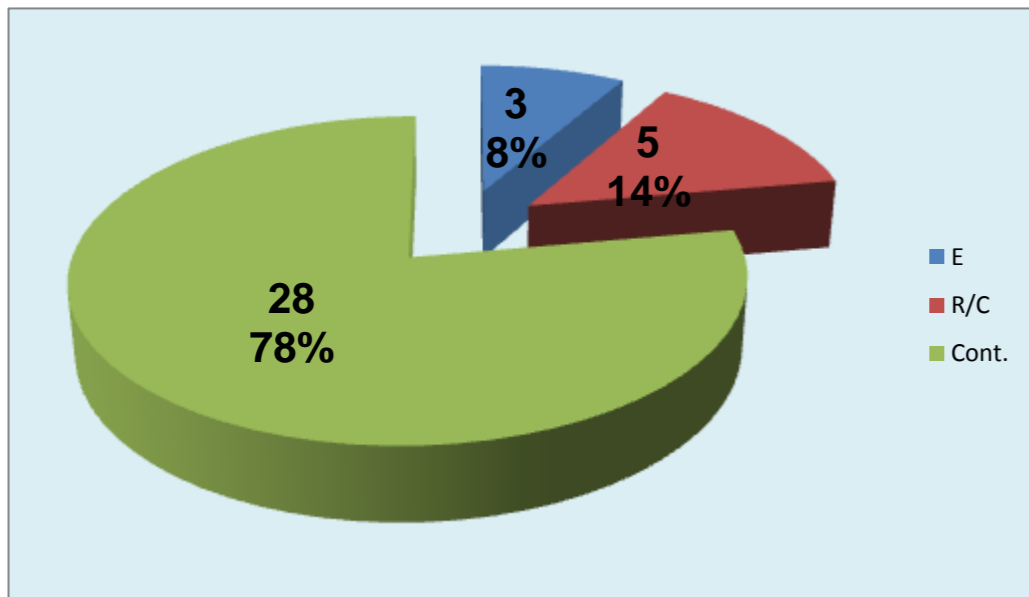

0 : Pontos "+" Não Reportados

0 : Pontos "-" Não Reportados

PONTOS GANHOS **76**

PONTOS PERDIDOS **92**

76
Total

92
Total

DEFESA

	LUSOFONA <small>Team</small>	LÍBEROS <small>Liberos</small>	10 <small>Libero 1</small>	18 <small>Libero 2</small>
Total	21	5	5	0
Erro	7 33%	1 20%	1 20%	0 #DIV/0!
Cont.	14 67%	4 80%	4 80%	0 #DIV/0!