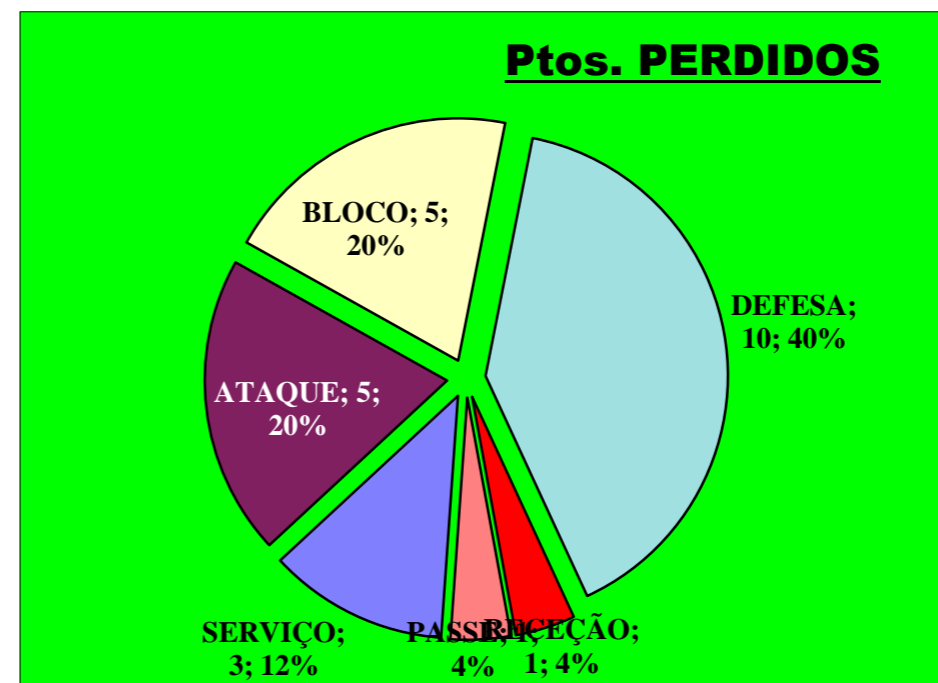

Eficácia Relativa (%)		
P+	P-	Final
0	12	-8,1
16,7	0	5,4
0	8	-5,4
0	4	-2,7
0	0	0
0	8	-5,4
8,3	32	-18,9
25	8	2,7
0	12	-8,1
50	12	8,1
0	0	0
0	0	0
0	4	-2,7

Pontos de Ataque

+ -

11 : Erros do Adversário

0 : Pontos "+" Não Reportados

0 : Pontos "-" Não Reportados

PONTOS GANHOS - **23**

PONTOS PERDIDOS - **25**

23

25