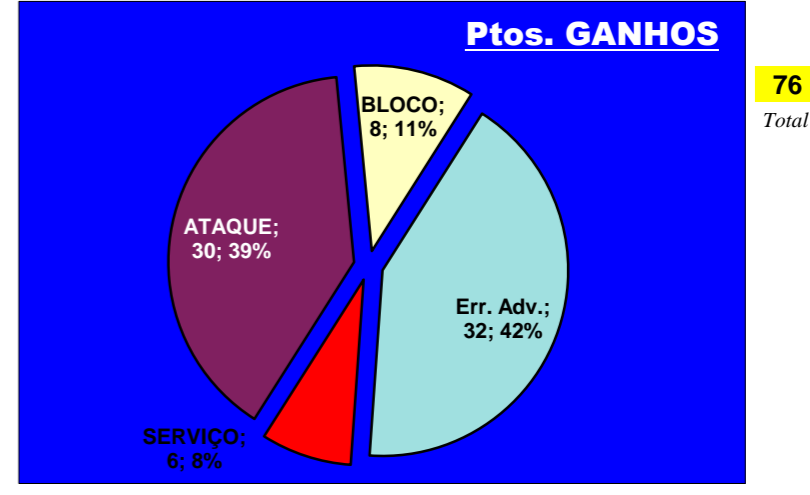

PASSE			
E	R/C	Cont.	
0	0	1	
0	0	2	
2	4	43	
1	10	61	
0	0	0	
0	0	1	
0	0	3	
0	0	0	
2	0	1	
0	0	0	
1	0	2	
2	0	5	
LUSOFONA	8	14	122

Adversário **Maristas** Ef. RECEÇÃO - **1,7** **55,3**%
 Falhados **8** Ef. SERVIÇO - **2,0** **49,3**%

Outros ERROS ADVERSÁRIOS - **24**
 15 - Total Kills S-O **18,1**%
 83 - Total Receções

75 Total
 Índice
2,0 (entre 0 e 4)

67 Total

83 Total
 Índice
1,8 (entre 0 e 3)

68 Total

- N/ Eficácia de SIDE-OUT

76 Total

92 Total

RECEÇÃO

RECEÇÃO

SERVIÇO

SERVIÇO

Ataque Side-Out

Ataque Rally

DEFESA

	LUSOFONA Team	LÍBEROS Liberos	10 Libero 1	18 Libero 2
Total	97	22	5	17
Erro	31 32%	4 18%	1 20%	3 18%
Cont.	66 68%	18 82%	4 80%	14 82%

LUSOFONA

LÍBEROS

PASSE

Relação da Distribuição

Total de Distribuições	144
Jogo Rápido / Combin.	14 10%
Distribuição Normal	122 85%
Erros de Passe	8 6%