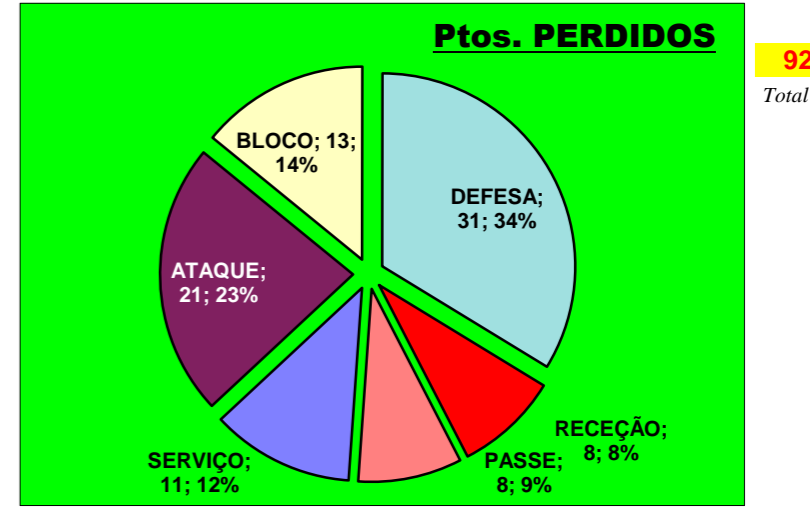

PASSE			
E	R/C	Cont.	
0	0	1	
0	0	2	
2	4	43	
1	10	61	
0	0	0	
0	0	1	
0	0	3	
0	0	0	
2	0	1	
0	0	0	
1	0	2	
2	0	5	
LUSOFONA	8	14	122

Adversário **Maristas** Ef. RECEÇÃO - **1,7** **55,3**%
 Falhados **8** Ef. SERVIÇO - **2,0** **49,3**%

Outros ERROS ADVERSÁRIOS - **24**
 15 - Total Kills S-O **18,1**%
 83 - Total Receções

75 Total
 Índice
2,0 (entre 0 e 4)

67 Total

83 Total
 Índice
1,8 (entre 0 e 3)

68 Total

- N/ Eficácia de SIDE-OUT

76 Total

92 Total

RECEÇÃO

RECEÇÃO

SERVIÇO

SERVIÇO

Ataque Side-Out

Ataque Rally

DEFESA

	LUSOFONA Team	LÍBEROS Liberos	10 Libero 1	18 Libero 2
Total	97	22	5	17
Erro	31 32%	4 18%	1 20%	3 18%
Cont.	66 68%	18 82%	4 80%	14 82%

LUSOFONA

LÍBEROS

PASSE

Relação da Distribuição

Total de Distribuições	144
Jogo Rápido / Combin.	14 10%
Distribuição Normal	122 85%
Erros de Passe	8 6%