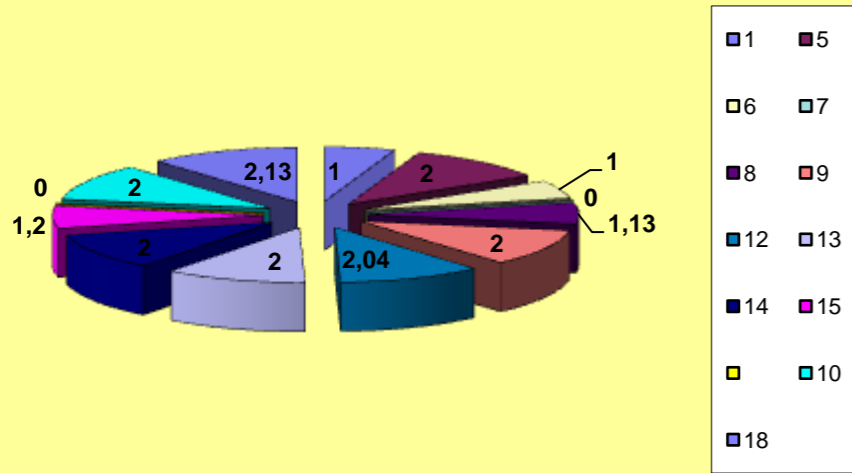

RECEÇÃO

RECEÇÃO

SERVIÇO

SERVIÇO

Ataque Side-Out

Ataque Rally