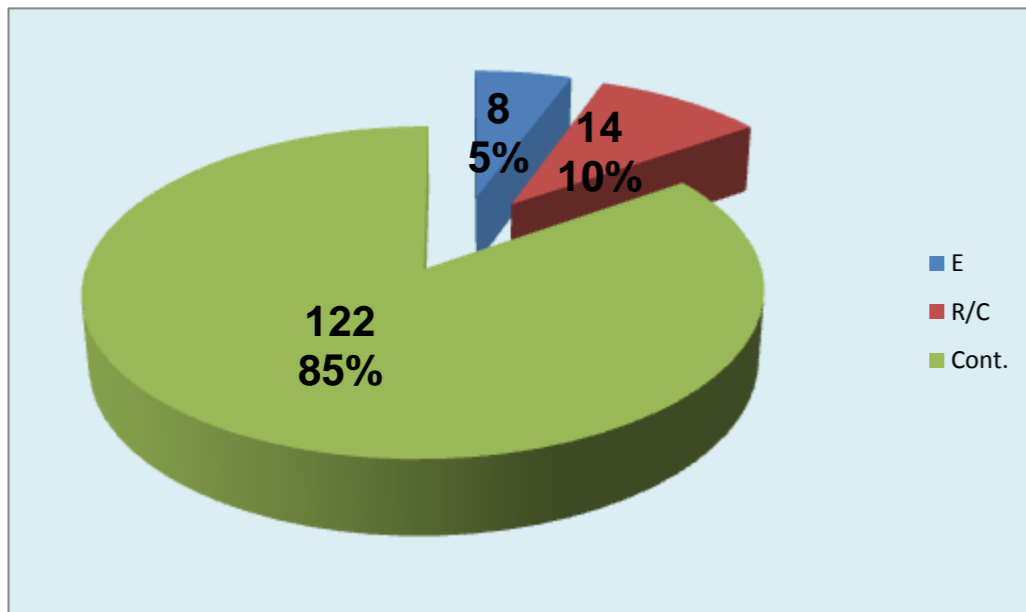

92 Total

RECEÇÃO

RECEÇÃO

SERVIÇO

SERVIÇO

Ataque Side-Out

Ataque Rally

DEFESA

	LUSOFONA Team	LÍBEROS Liberos	10 Libero 1	18 Libero 2
Total	97	22	5	17
Erro	31 32%	4 18%	1 20%	3 18%
Cont.	66 68%	18 82%	4 80%	14 82%

LUSOFONA

LÍBEROS

PASSE

Relação da Distribuição

Total de Distribuições	144
Jogo Rápido / Combin.	14 10%
Distribuição Normal	122 85%
Erros de Passe	8 6%