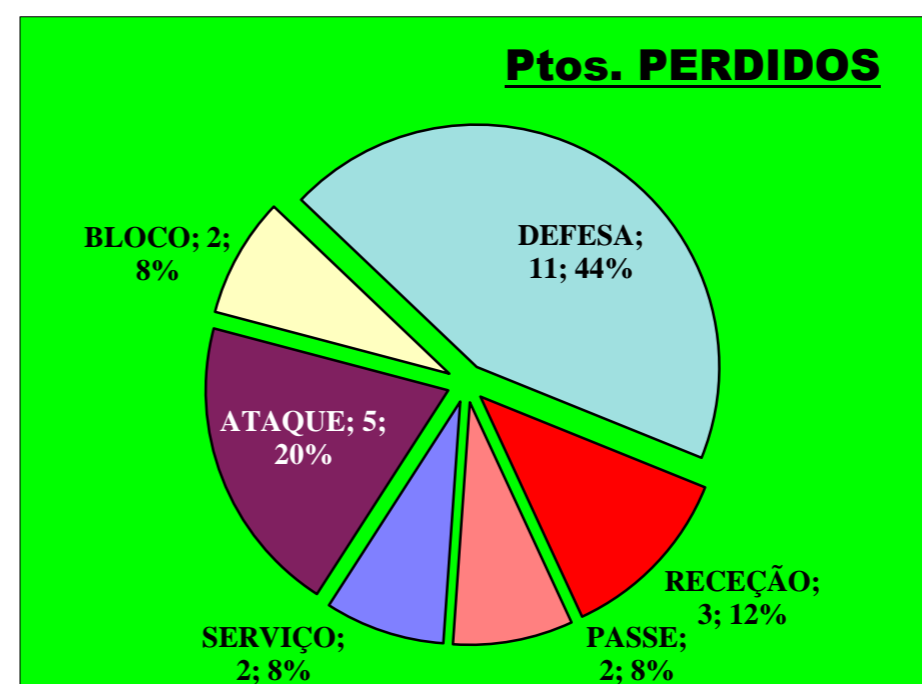

Eficácia Relativa (%)		
P+	P-	Final
8,3	0	2,7
33,3	8	5,4
0	16	-10,8
8,3	8	-2,7
0	8	-5,4
8,3	12	-5,4
16,7	20	-8,1
0	12	-8,1
0	0	0
25	0	8,1
0	0	0
0	0	0
0	16	-10,8

Pontos de Ataque

+ -

6 : Erros do Adversário

0 : Pontos "+" Não Reportados

0 : Pontos "-" Não Reportados

PONTOS GANHOS **18**

PONTOS PERDIDOS **25**

18

25

DEFESA

	LUSOFONA Team	LÍBEROS Liberos	10 Libero 1	18 Libero 2
Total	30	10	0	10
Erro	10 33%	1 10%	0 #DIV/0!	1 10%
Cont.	20 67%	9 90%	0 #DIV/0!	9 90%