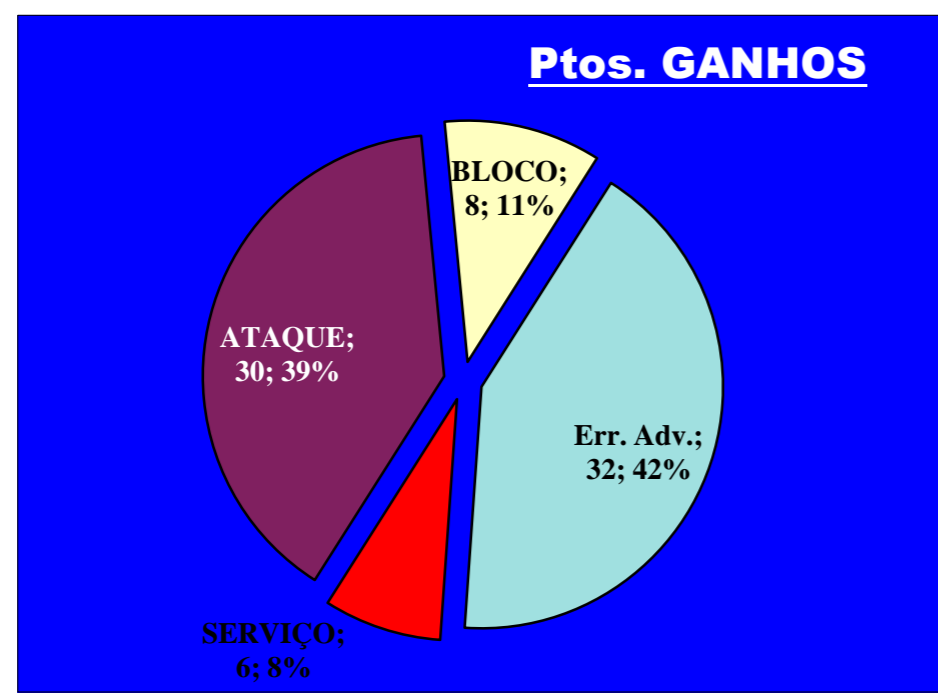

Total		
T	P+	P-
6	1	5
17	9	8
9	0	9
5	1	4
5	0	5
14	5	9
24	7	17
13	4	9
4	1	3
30	16	14
0	0	0
3	0	3
6	0	6
136	44	92

Eficácia Absoluta (%)		
P+	P-	Final
16,7	83,3	-66,7
52,9	47,1	5,9
0	100	-100
20	80	-60
0	100	-100
35,7	64,3	-28,6
29,2	70,8	-41,7
30,8	69,2	-38,5
25	75	-50
53,3	46,7	6,7
#DIV/0!	#DIV/0!	#DIV/0!
0	100	-100
0	100	-100
32,4	67,6	-35,3

Eficácia Relativa (%)		
P+	P-	Final
2,3	5,4	-2,9
20,5	8,7	0,7
0	9,8	-6,6
2,3	4,3	-2,2
0	5,4	-3,7
11,4	9,8	-2,9
15,9	18,5	-7,4
9,1	9,8	-3,7
2,3	3,3	-1,5
36,4	15,2	1,5
0	0	0
0	3,3	-2,2
0	6,5	-4,4

32 : Erros do Adversário

0 : Pontos "+" Não Reportados

0 : Pontos "-" Não Reportados

PONTOS GANHOS **76**

PONTOS PERDIDOS **92**

76
Total

92
Total

DEFESA

	LUSOFONA <small>Team</small>	LÍBEROS <small>Liberos</small>	10 <small>Libero 1</small>	18 <small>Libero 2</small>
Total	21	5	5	0
Erro	7 33%	1 20%	1 20%	0 #DIV/0!
Cont.	14 67%	4 80%	4 80%	0 #DIV/0!