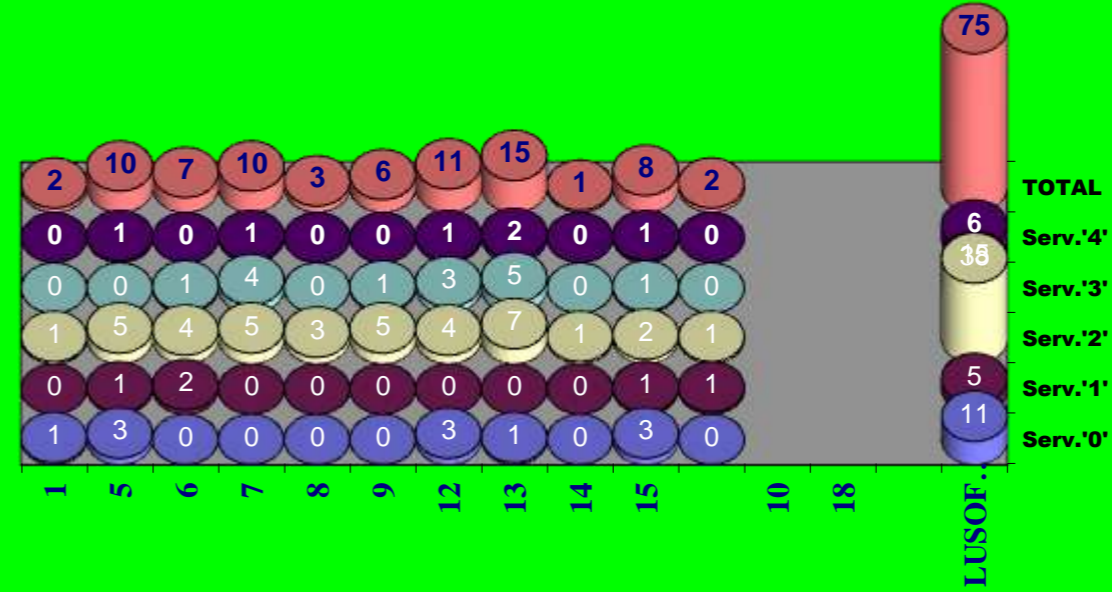

92 Total

RECEÇÃO

RECEÇÃO

SERVIÇO

SERVIÇO

Ataque Side-Out

Ataque Rally

DEFESA

	LUSOFONA Team	LÍBEROS Liberos	10 Libero 1	18 Libero 2
Total	97	22	5	17
Erro	31 32%	4 18%	1 20%	3 18%
Cont.	66 68%	18 82%	4 80%	14 82%

LUSOFONA

LÍBEROS

PASSE

Relação da Distribuição

Total de Distribuições	144
Jogo Rápido / Combin.	14 10%
Distribuição Normal	122 85%
Erros de Passe	8 6%