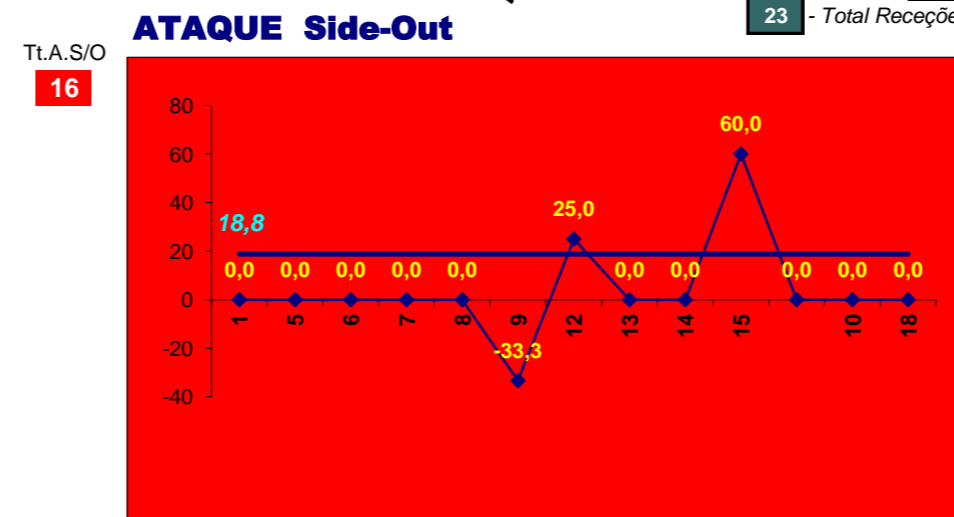

Fase Final 8 - Juniores Femininos 2011-2012

Volley STAT v 5.0

Programa de Análise Estatística de Voleibol

http://www.VolleySTAT.org

© JAC Sport

Jogo : **LUSOFONA** x **Maristas**

3º. Set

Resultado : **18** - **25**

Duração : **██** m

RECEÇÃO						
Atletas	0	1	2	3	Tt.	Ef. %
1					0	###
5					0	###
6					0	###
7					0	###
8	2	1	1		4	0,8 25,0
9					0	###
12		1	5	2	8	2,1 71,0
13					0	###
14					0	###
15		1	1		2	1,5 50,0
0					0	###
10					0	###
18	1	2	4	2	9	1,8 59,3
LUSOFONA	3	5	11	4	23	1,7 56,7 %

SERVIÇO							
Atletas	0	1	2	3	4	Tt.	Ef. %
1						0	###
5		1	1			2	1,5 38
6			1			1	2 50
7			1	1	1	3	3 75
8			1			1	2 50
9			1			1	2 50
12	1	2				3	1,3 33
13	1	2	2			5	2 50
14						0	###
15						0	###
0						0	###
10						0	###
18		1	1			2	1,5 38
LUSOFONA	2	2	10	3	1	18	1,9 49 %

ATAQUE																		
	K-s/o	C-s/o	E-s/o	K-ral	C-ral	E-ral	Kill	Cont.	Err	S/O	Rally	Atk	EAsc	Eksc	Ear	Ekr	E.At	E.K
1							0	1	0	1	0	1	0	0	###	###	0	0
1		1					1	1	0	1	1	2	0	0	100	100	50	50
							0	0	0	0	0	0	###	###	###	###	###	###
					1		0	1	0	0	1	1	###	###	0	0	0	0
							0	0	0	0	0	0	###	###	###	###	###	###
2	1	1					1	8	1	3	7	10	-33	0	14	14	0	10
2	1	1			3	3	2	4	4	4	6	10	25	50	-50	0	-20	20
1							0	1	0	1	0	1	0	0	###	###	0	0
							0	0	0	0	0	0	###	###	###	###	###	###
3	2				6		3	8	0	5	6	11	60	60	0	0	27	27
							0	0	0	0	0	0	###	###	###	###	###	###
							0	0	0	0	0	0	###	###	###	###	###	###
1							0	1	0	1	0	1	0	0	###	###	0	0
LUSOFONA	5	9	2	2	16	3	7	25	5	16	21	37	19	31	-4,8	9,5	5,4	19

BLOCO					
	K	C	E	Tt.	Ef.
1	2			3	33
3	4			7	43
				0	###
	1			1	0
			1	1	-100
2			2	2	0
2	1		3	3	-33
1			0	0	###
LUSOFONA	4	12	2	18	11

DEFESA			
	E	Cont.	Tt.
			0
2			2
4	1		5
1	3		4
			0
1	4		5
			4
1			1
			0
			0
2	3		5
LUSOFONA	11	18	29

PASSE			
	E	R/C	Cont.
			1
			1
1	4		24
			1
			1
			1
			2
			1
			1
1			1
LUSOFONA	2	4	31

Adversário **Maristas** Ef. RECEÇÃO - **1,8 60,3** % Falhados **2** Ef. SERVIÇO - **2,1 53** %

Outros ERROS ADVERSÁRIOS - **4** **5** - Total Kills S-O **22** % **23** - Total Receções