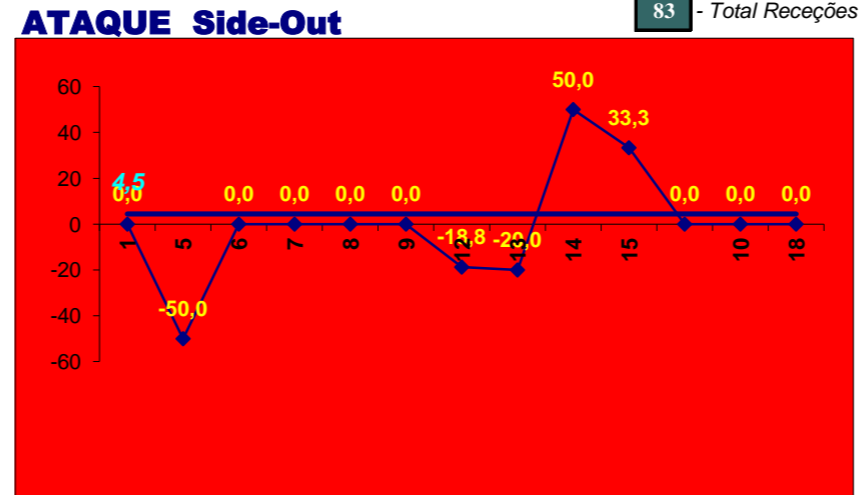

Fase Final 8 - Juniores Femininos 2011-2012

Volley STAT v 5.0

Programa de Análise Estatística de Voleibol

http://www.VolleySTAT.org

© JAC Sport

Jogo : **LUSOFONA** x **Maristas**

Data - 25-05-2012 Hora - 19:30 Local - Odivelas - Pav.Multi

Prova - Camp. Nac. Juniores Fem. - Final 8

GLOBAL

Resultado Final **1 - 3**

Pontos Ganhos / Perdidos : 76 / 92

Duração : **h** : **mm** h

1º.Set - 10 / 25 - 0 m
2º.Set - 25 / 17 - 0 m
3º.Set - 18 / 25 - 0 m
4º.Set - 23 / 25 - 0 m
5º.Set - 0 / 0 - 0 m

RECEÇÃO									
Atletas	0	1	2	3	Tt.	Ef.	%		
1	1	2	1	0	4	1	33,3		
5	0	0	1	0	1	2	66,7		
6	0	2	0	0	2	1	33,3		
7	0	0	0	0	0	###	###		
8	3	1	4	0	8	1,1	37,7		
9	0	1	1	1	3	2	66,7		
12	1	5	12	8	26	2	68,0		
13	0	0	1	0	1	2	66,7		
14	0	1	1	1	3	2	66,7		
15	1	2	2	0	5	1,2	40,0		
0	0	0	0	0	0	###	###		
10	1	1	1	3	6	2	66,7		
18	1	3	12	8	24	2,1	71,0		
LUSOFONA	8	18	36	21	83	1,8	61,3		

(entre 0 e 3)

SERVIÇO										
Atletas	0	1	2	3	4	Tt.	Ef.	%		
1	0	1	0	0	0	2	1	25		
3	1	5	0	1	0	10	1,5	38		
0	2	4	1	0	0	7	1,9	47		
0	0	5	4	1	0	10	2,6	65		
0	0	3	0	0	0	3	2	50		
0	0	5	1	0	0	6	2,2	54		
3	0	4	3	1	0	11	1,9	48		
1	0	7	5	2	0	15	2,5	62		
0	0	1	0	0	0	1	2	50		
3	1	2	1	1	0	8	1,5	38		
0	1	1	0	0	0	2	1,5	38		
LUSOFONA	11	5	38	15	6	75	2,0	50,0		

(entre 0 e 4)

ATAQUE																				
K-s/o	C-s/o	E-s/o	K-ral	C-ral	E-ral	Kill	Cont.	Err	S/O	Rally	Atk	EAsc	EKsc	Ear	Ekr	E.At	E.K			
0	5	0	0	5	2	0	10	2	5	7	12	0	0	-29	0	-17	0			
0	1	1	4	3	0	4	4	1	2	7	9	-50	0	57	57	33	44			
0	1	0	0	0	0	0	1	0	1	0	1	0	0	###	###	0	0			
0	0	0	0	2	0	0	2	0	0	2	2	###	###	0	0	0	0			
0	1	0	0	1	0	0	2	0	1	1	2	0	0	0	0	0	0			
3	7	3	2	10	0	5	17	3	13	12	25	0	23	17	17	8	20			
2	9	5	4	6	4	6	15	9	16	14	30	-19	13	0	29	-10	20			
0	4	1	0	1	0	0	5	1	5	1	6	-20	0	0	0	-17	0			
1	1	0	0	1	0	1	2	0	2	1	3	50	50	0	0	33	33			
9	10	2	5	14	3	14	24	5	21	22	43	33	43	9,1	23	21	33			
0	0	0	0	0	0	0	0	0	0	0	0	###	###	###	###	###	###			
0	0	0	0	0	0	0	0	0	0	0	0	###	###	###	###	###	###			
0	1	0	0	1	0	0	2	0	1	1	2	0	0	0	0	0	0			
LUSOFONA	15	40	12	15	44	9	30	84	21	67	68	135	4,5	22	8,8	22	6,7	22		

BLOCO					
K	C	E	Tt.	Ef.	
1	5	0	6	17	
4	8	2	14	14	
0	0	0	0	###	
0	2	1	3	-33	
0	0	0	0	###	
0	1	3	4	-75	
0	2	0	2	0	
2	6	5	13	-23	
0	0	1	1	-100	
1	1	1	3	0	
0	0	0	0	###	
LUSOFONA	8	25	13	46	-11

DEFESA			
E	Cont.	Tt.	
1	3	4	
2	2	4	
7	5	12	
2	3	5	
2	4	6	
3	4	7	
4	9	13	
2	2	4	
2	6	8	
2	10	12	
0	0	0	
1	4	5	
3	14	17	
LUSOFONA	31	66	97

PASSE			
E	R/C	Cont.	
0	0	1	
0	0	2	
2	4	43	
1	10	61	
0	0	0	
0	0	1	
0	0	3	
0	0	0	
2	0	1	
0	0	0	
1	0	2	
2	0	5	
LUSOFONA	8	14	122