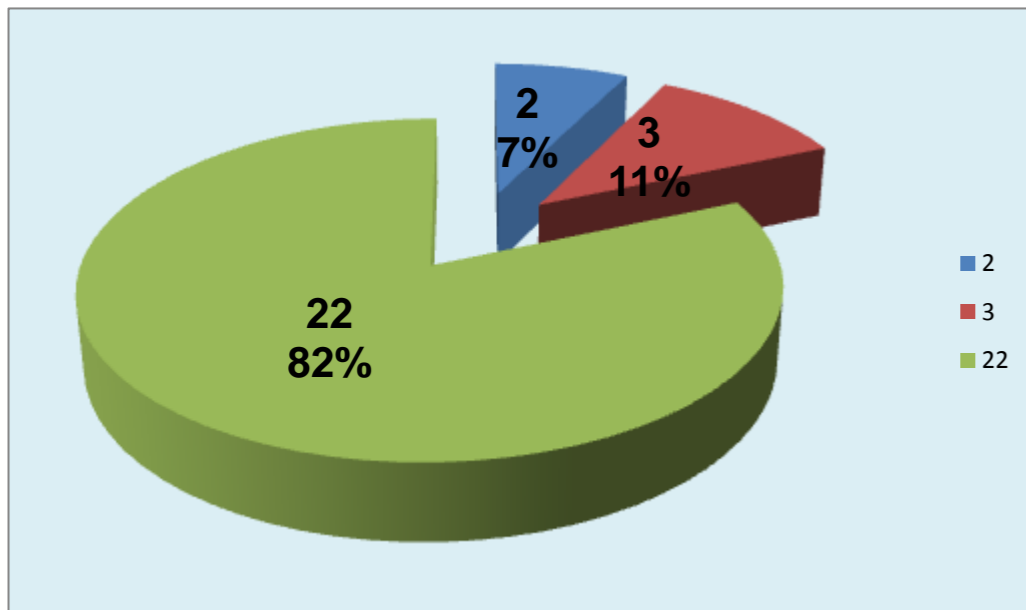

DEFESA

	LUSOFONA Team	LÍBEROS Liberos	10 Libero 1	18 Libero 2
Total	17	2	0	2
Erro	3 18%	0 0%	0 #DIV/0!	0 0%
Cont.	14 82%	2 100%	0 #DIV/0!	2 100%

LUSOFONA LIBEROS