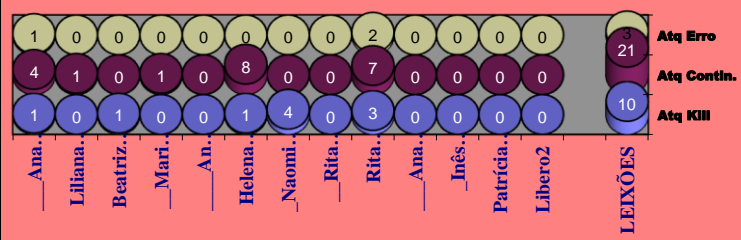

PASSE		
E	R/C	Cont.
0	0	0
0	0	1
0	0	3
0	0	2
5	2	29
0	0	1
0	0	2
1	1	43
0	0	4
0	0	0
1	0	11
0	0	1
0	0	0
7	3	97

Adversário **ADREP** Ef. RECEÇÃO - **1,6 52,3** % Ef. SERVIÇO - **1,9 46,3** %

Outros ERROS ADVERSÁRIOS - **17** Total Kills S-O **10** Total Receções **53** Total Eficácia de SIDE-OUT **18,9** %

RECEÇÃO

- Ana "1" Monteiro
- Liliana "3" Gomes
- Beatriz "5" Santos
- Mariana "8" Magalhães
- Gracinda "10" Helena
- Ribeiro "12" Naomi
- Naomi "12" Gurtner

RECEÇÃO

SERVIÇO

- Ana "1" Monteiro
- Liliana "3" Gomes
- Beatriz "5" Santos
- Mariana "8" Magalhães
- Gracinda "10" Helena
- Ribeiro "10" Ribeiro

SERVIÇO

Ataque Side-Out

Ataque Rally

DEFESA

	LEIXÕES	LIBEROS	Patricia "18" Ângelo	Libero2
	Team	Liberos	Libero 1	Libero 2
Total	85	21	21	0
Erro	19 22%	7 33%	7 33%	0 #DIV/0!
Cont.	66 78%	14 67%	14 67%	0 #DIV/0!