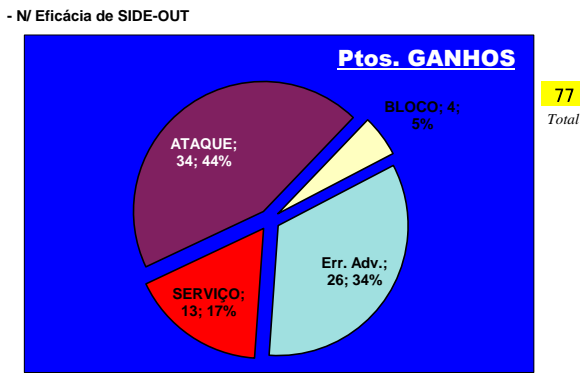

SERVIÇO							
Atletas	0	1	2	3	4	Tt.	Ef. %
Ana "1" Monteiro	0	1	1	1	4	7	3,1 79
Ana "3" Gomes	1	0	0	1	0	2	1,5 38
Patrícia "5" Santos	0	1	0	0	0	1	1 25
Ana "8" Mariana	2	2	1	6	4	15	2,5 63
Ana "9" Santos	0	1	0	1	0	2	2 50
Ana "10" Rita	1	2	6	1	1	11	1,9 48
Naomi "12" Santos	1	3	6	3	3	16	2,3 56
Rita "13" Santos	0	4	3	3	1	11	2,1 52
Rita "15" Mota	1	2	1	3	0	7	1,9 47
Ana "16" Patrícia	1	1	0	0	0	2	0,5 13
Inês "17" Pinto	1	0	0	1	0	2	1,5 38
Patrícia "18" Ana							
Libero2							

ATAQUE																	
K-s/o	C-s/o	E-s/o	K-ra	C-ra	E-ra	Kill	Cont	Err	S/O	Rally	Atk	EAsc	Eksc	Ear	Ekr	E.At	E.K
1	4	1	3	6	1	4	10	2	6	10	16	0	17	20	30	13	25
0	1	0	3	6	0	3	7	0	1	9	10	0	0	33	33	30	30
1	0	0	2	1	0	3	1	0	1	3	4	100	100	67	67	75	75
0	1	0	0	3	0	0	4	0	1	3	4	0	0	0	0	0	0
0	0	0	0	0	0	0	0	0	0	0	0	###	###	###	###	###	###
1	8	0	2	1	2	3	9	2	9	5	14	11	11	0	40	7,1	21
4	0	0	6	10	4	10	10	4	4	20	24	100	100	10	30	25	42
0	0	0	0	0	0	0	0	0	0	0	0	###	###	###	###	###	###
3	7	2	8	10	5	11	17	7	12	23	35	8,3	25	13	35	11	31
0	0	0	0	0	0	0	0	0	0	0	0	###	###	###	###	###	###
0	0	0	0	0	0	0	0	0	0	0	0	###	###	###	###	###	###
0	0	0	0	0	0	0	0	0	0	0	0	###	###	###	###	###	###
0	0	0	0	0	0	0	0	0	0	0	0	###	###	###	###	###	###
0	0	0	0	0	0	0	0	0	0	0	0	###	###	###	###	###	###
10	21	3	24	37	12	34	58	15	34	73	107	20,6	29	16,4	33	18	32

BLOCO					
K	C	E	Tt.	Ef.	
0	0	0	0	###	
0	4	1	5	-20	
1	1	0	2	50	
0	1	1	2	-50	
0	0	0	0	###	
0	0	0	0	###	
0	0	1	1	-100	
1	1	0	2	50	
0	0	0	0	###	
2	1	1	4	25	
0	0	0	0	###	
0	0	0	0	###	
4	8	4	16	0	

DEFESA		
E	Cont.	Tt.
0	7	7
0	2	2
0	1	1
0	0	0
3	3	6
0	3	3
1	6	7
1	12	13
1	2	3
3	12	15
0	2	2
3	2	5
7	14	21
0	0	0
19	66	85

PASSE		
E	R/C	Cont.
0	0	0
0	0	1
0	0	3
0	0	2
5	2	29
0	0	1
0	0	2
1	1	43
0	0	4
0	0	0
1	0	11
0	0	1
0	0	0
7	3	97

Adversário **ADREP** Ef. RECEÇÃO - **1,6 52,3** % Ef. SERVIÇO - **1,9 46,3** %

Outros ERROS ADVERSÁRIOS - **17** Total Kills S-O **10** Total Receções **53** Total Eficácia de SIDE-OUT **18,9** %