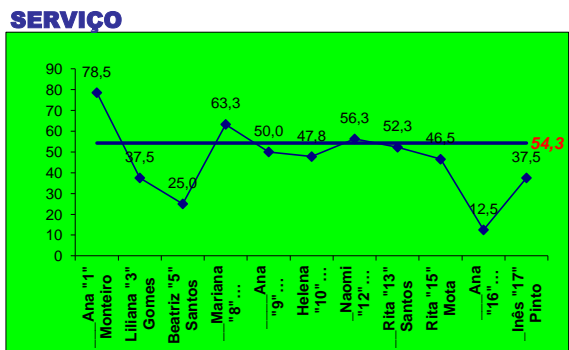

SERVIÇO							
Atletas	0	1	2	3	4	Tt.	Ef. %
Ana "1" Monteiro	0	1	1	1	4	7	3,1 79
Ana "3" Gomes	1	0	0	1	0	2	1,5 38
Patrícia "5" Santos	0	1	0	0	0	1	1 25
Ana "8" Mariana	2	2	1	6	4	15	2,5 63
Ana "9" Santos	0	1	0	1	0	2	2 50
Ana "10" Rita	1	2	6	1	1	11	1,9 48
Naomi "12" Santos	1	3	6	3	3	16	2,3 56
Rita "13" Santos	0	4	3	3	1	11	2,1 52
Rita "15" Mota	1	2	1	3	0	7	1,9 47
Ana "16" Patrícia	1	1	0	0	0	2	0,5 13
Inês "17" Pinto	1	0	0	1	0	2	1,5 38
Patrícia "18" Ana							
Libero2							

ATAQUE																	
K-s/o	C-s/o	E-s/o	K-ra	C-ra	E-ra	Kill	Cont	Err	S/O	Rally	Atk	EAsc	Eksc	Ear	Ekr	E.At	E.K
1	4	1	3	6	1	4	10	2	6	10	16	0	17	20	30	13	25
0	1	0	3	6	0	3	7	0	1	9	10	0	0	33	33	30	30
1	0	0	2	1	0	3	1	0	1	3	4	100	100	67	67	75	75
0	1	0	0	3	0	0	4	0	1	3	4	0	0	0	0	0	0
0	0	0	0	0	0	0	0	0	0	0	0	###	###	###	###	###	###
1	8	0	2	1	2	3	9	2	9	5	14	11	11	0	40	7,1	21
4	0	0	6	10	4	10	10	4	4	20	24	100	100	10	30	25	42
0	0	0	0	0	0	0	0	0	0	0	0	###	###	###	###	###	###
3	7	2	8	10	5	11	17	7	12	23	35	8,3	25	13	35	11	31
0	0	0	0	0	0	0	0	0	0	0	0	###	###	###	###	###	###
0	0	0	0	0	0	0	0	0	0	0	0	###	###	###	###	###	###
0	0	0	0	0	0	0	0	0	0	0	0	###	###	###	###	###	###
0	0	0	0	0	0	0	0	0	0	0	0	###	###	###	###	###	###
0	0	0	0	0	0	0	0	0	0	0	0	###	###	###	###	###	###
10	21	3	24	37	12	34	58	15	34	73	107	20,6	29	16,4	33	18	32

BLOCO					
K	C	E	Tt.	Ef.	
0	0	0	0	###	
0	4	1	5	-20	
1	1	0	2	50	
0	1	1	2	-50	
0	0	0	0	###	
0	0	0	0	###	
0	0	1	1	-100	
1	1	0	2	50	
0	0	0	0	###	
2	1	1	4	25	
0	0	0	0	###	
0	0	0	0	###	
4	8	4	16	0	

DEFESA		
E	Cont.	Tt.
0	7	7
0	2	2
0	1	1
0	0	0
3	3	6
0	3	3
1	6	7
1	12	13
1	2	3
3	12	15
0	2	2
3	2	5
7	14	21
0	0	0
19	66	85

PASSE		
E	R/C	Cont.
0	0	0
0	0	1
0	0	3
0	0	2
5	2	29
0	0	1
0	0	2
1	1	43
0	0	4
0	0	0
1	0	11
0	0	1
0	0	0
7	3	97

Adversário **ADREP** Ef. RECEÇÃO - **1,6 52,3** % Ef. SERVIÇO - **1,9 46,3** %

Outros ERROS ADVERSÁRIOS - **17** Total Kills S-O **10** Total Receções **53** Total Eficácia de SIDE-OUT **18,9** %