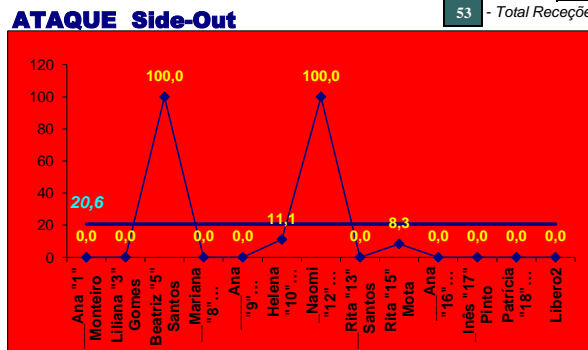

SERVIÇO							
Atletas	0	1	2	3	4	Tt.	Ef. %
Ana "1" Monteiro	0	1	1	1	4	7	3,1 79
Ana "3" Gomes	1	0	0	1	0	2	1,5 38
Patrícia "5" Santos	0	1	0	0	0	1	1 25
Ana "8" Mariana	2	2	1	6	4	15	2,5 63
Ana "9" Santos	0	1	0	1	0	2	2 50
Ana "10" Rita	1	2	6	1	1	11	1,9 48
Naomi "12" Santos	1	3	6	3	3	16	2,3 56
Rita "13" Santos	0	4	3	3	1	11	2,1 52
Rita "15" Mota	1	2	1	3	0	7	1,9 47
Ana "16" Patrícia	1	1	0	0	0	2	0,5 13
Inês "17" Pinto	1	0	0	1	0	2	1,5 38
Patrícia "18" Ana							
Libero2							

ATAQUE																	
K-s/o	C-s/o	E-s/o	K-ra	C-ra	E-ra	Kill	Cont	Err	S/O	Rally	Atk	EAsc	Eksc	Ear	Ekr	E.At	E.K
1	4	1	3	6	1	4	10	2	6	10	16	0	17	20	30	13	25
0	1	0	3	6	0	3	7	0	1	9	10	0	0	33	33	30	30
1	0	0	2	1	0	3	1	0	1	3	4	100	100	67	67	75	75
0	1	0	0	3	0	0	4	0	1	3	4	0	0	0	0	0	0
0	0	0	0	0	0	0	0	0	0	0	0	###	###	###	###	###	###
1	8	0	2	1	2	3	9	2	9	5	14	11	11	0	40	7,1	21
4	0	0	6	10	4	10	10	4	4	20	24	100	100	10	30	25	42
0	0	0	0	0	0	0	0	0	0	0	0	###	###	###	###	###	###
3	7	2	8	10	5	11	17	7	12	23	35	8,3	25	13	35	11	31
0	0	0	0	0	0	0	0	0	0	0	0	###	###	###	###	###	###
0	0	0	0	0	0	0	0	0	0	0	0	###	###	###	###	###	###
0	0	0	0	0	0	0	0	0	0	0	0	###	###	###	###	###	###
0	0	0	0	0	0	0	0	0	0	0	0	###	###	###	###	###	###
0	0	0	0	0	0	0	0	0	0	0	0	###	###	###	###	###	###
10	21	3	24	37	12	34	58	15	34	73	107	20,6	29	16,4	33	18	32

BLOCO					
K	C	E	Tt.	Ef.	
0	0	0	0	###	
0	4	1	5	-20	
1	1	0	2	50	
0	1	1	2	-50	
0	0	0	0	###	
0	0	0	0	###	
0	0	1	1	-100	
1	1	0	2	50	
0	0	0	0	###	
2	1	1	4	25	
0	0	0	0	###	
0	0	0	0	###	
4	8	4	16	0	

DEFESA		
E	Cont.	Tt.
0	7	7
0	2	2
0	1	1
0	0	0
3	3	6
0	3	3
1	6	7
1	12	13
1	2	3
3	12	15
0	2	2
3	2	5
7	14	21
0	0	0
19	66	85

PASSE		
E	R/C	Cont.
0	0	0
0	0	1
0	0	3
0	0	2
5	2	29
0	0	1
0	0	2
1	1	43
0	0	4
0	0	0
1	0	11
0	0	1
0	0	0
7	3	97

Adversário **ADREP** Ef. RECEÇÃO - **1,6 52,3** % Ef. SERVIÇO - **1,9 46,3** %

Outros ERROS ADVERSÁRIOS - **17** Total Kills S-O **10** Total Receções **53** Total Eficácia de SIDE-OUT **18,9** %