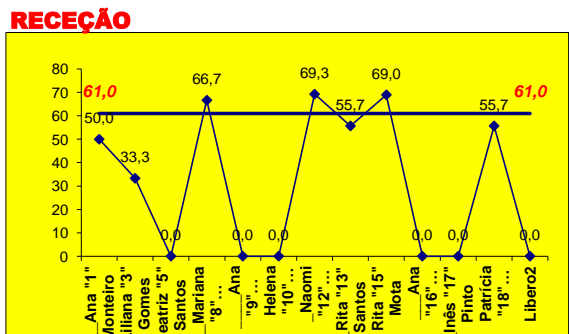

SERVIÇO							
Atletas	0	1	2	3	4	Tt.	Ef. %
Ana "1" Monteiro	0	1	1	1	4	7	3,1 79
Ana "3" Gomes	1	0	0	1	0	2	1,5 38
Patrícia "5" Santos	0	1	0	0	0	1	1 25
Ana "8" Mariana	2	2	1	6	4	15	2,5 63
Ana "9" Santos	0	1	0	1	0	2	2 50
Ana "10" Rita	1	2	6	1	1	11	1,9 48
Naomi "12" Santos	1	3	6	3	3	16	2,3 56
Rita "13" Santos	0	4	3	3	1	11	2,1 52
Rita "15" Mota	1	2	1	3	0	7	1,9 47
Ana "16" Patrícia	1	1	0	0	0	2	0,5 13
Inês "17" Pinto	1	0	0	1	0	2	1,5 38
Patrícia "18" Ana							
Libero2							

ATAQUE																	
K-s/o	C-s/o	E-s/o	K-ra	C-ra	E-ra	Kill	Cont	Err	S/O	Rally	Atk	EAsc	Eksc	Ear	Ekr	E.At	E.K
1	4	1	3	6	1	4	10	2	6	10	16	0	17	20	30	13	25
0	1	0	3	6	0	3	7	0	1	9	10	0	0	33	33	30	30
1	0	0	2	1	0	3	1	0	1	3	4	100	100	67	67	75	75
0	1	0	0	3	0	0	4	0	1	3	4	0	0	0	0	0	0
0	0	0	0	0	0	0	0	0	0	0	0	###	###	###	###	###	###
1	8	0	2	1	2	3	9	2	9	5	14	11	11	0	40	7,1	21
4	0	0	6	10	4	10	10	4	4	20	24	100	100	10	30	25	42
0	0	0	0	0	0	0	0	0	0	0	0	###	###	###	###	###	###
3	7	2	8	10	5	11	17	7	12	23	35	8,3	25	13	35	11	31
0	0	0	0	0	0	0	0	0	0	0	0	###	###	###	###	###	###
0	0	0	0	0	0	0	0	0	0	0	0	###	###	###	###	###	###
0	0	0	0	0	0	0	0	0	0	0	0	###	###	###	###	###	###
0	0	0	0	0	0	0	0	0	0	0	0	###	###	###	###	###	###
0	0	0	0	0	0	0	0	0	0	0	0	###	###	###	###	###	###
10	21	3	24	37	12	34	58	15	34	73	107	20,6	29	16,4	33	18	32

BLOCO					
K	C	E	Tt.	Ef.	
0	0	0	0	###	
0	4	1	5	-20	
1	1	0	2	50	
0	1	1	2	-50	
0	0	0	0	###	
0	0	0	0	###	
0	0	1	1	-100	
1	1	0	2	50	
0	0	0	0	###	
2	1	1	4	25	
0	0	0	0	###	
0	0	0	0	###	
4	8	4	16	0	

DEFESA		
E	Cont.	Tt.
0	7	7
0	2	2
0	1	1
0	0	0
3	3	6
0	3	3
1	6	7
1	12	13
1	2	3
3	12	15
0	2	2
3	2	5
7	14	21
0	0	0
19	66	85

PASSE		
E	R/C	Cont.
0	0	0
0	0	1
0	0	3
0	0	2
5	2	29
0	0	1
0	0	2
1	1	43
0	0	4
0	0	0
1	0	11
0	0	1
0	0	0
7	3	97

Adversário **ADREP** Ef. RECEÇÃO - **1,6 52,3** % Ef. SERVIÇO - **1,9 46,3** %

Outros ERROS ADVERSÁRIOS - **17** Total Kills S-O **10** Total Receções **53** Total Eficácia de SIDE-OUT **18,9** %