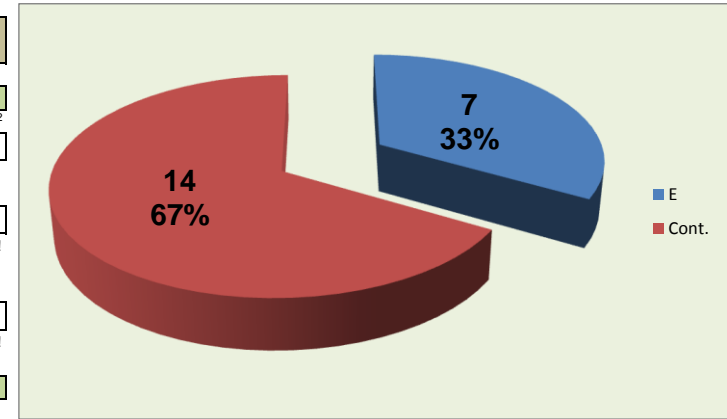

SERVIÇO

Ataque Side-Out

Ataque Rally

DEFESA

	LEIXÕES	LIBEROS	Patricia "18" Ângelo	Libero2
	Team	Liberos	Libero 1	Libero 2
Total	85	21	21	0
Erro	19 22%	7 33%	7 33%	0 #DIV/0!
Cont.	66 78%	14 67%	14 67%	0 #DIV/0!