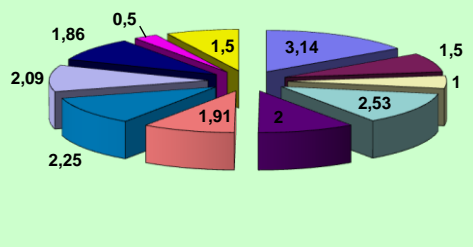

PASSE		
E	R/C	Cont.
0	0	0
0	0	1
0	0	3
0	0	2
5	2	29
0	0	1
0	0	2
1	1	43
0	0	4
0	0	0
1	0	11
0	0	1
0	0	0
7	3	97

Adversário **ADREP** Ef. RECEÇÃO - **1,6 52,3** % Ef. SERVIÇO - **1,9 46,3** %

Outros ERROS ADVERSÁRIOS - **17** Total Kills S-O **10** Total Receções **53** Total Eficácia de SIDE-OUT **18,9** %

RECEÇÃO

- Ana "1" Monteiro
- Liliana "3" Gomes
- Beatriz "5" Santos
- Mariana "8" Magalhães
- Gracinda "10" Helena
- Ribeiro "12" Naomi
- Naomi "12" Gurtner

RECEÇÃO

SERVIÇO

- Ana "1" Monteiro
- Liliana "3" Gomes
- Beatriz "5" Santos
- Mariana "8" Magalhães
- Gracinda "10" Helena
- Ribeiro "10" Ribeiro

SERVIÇO

Ataque Side-Out

Ataque Rally

DEFESA

	LEIXÕES	LIBEROS	Patricia "18" Ângelo	Libero2
	Team	Liberos	Libero 1	Libero 2
Total	85	21	21	0
Erro	19 22%	7 33%	7 33%	0 #DIV/0!
Cont.	66 78%	14 67%	14 67%	0 #DIV/0!