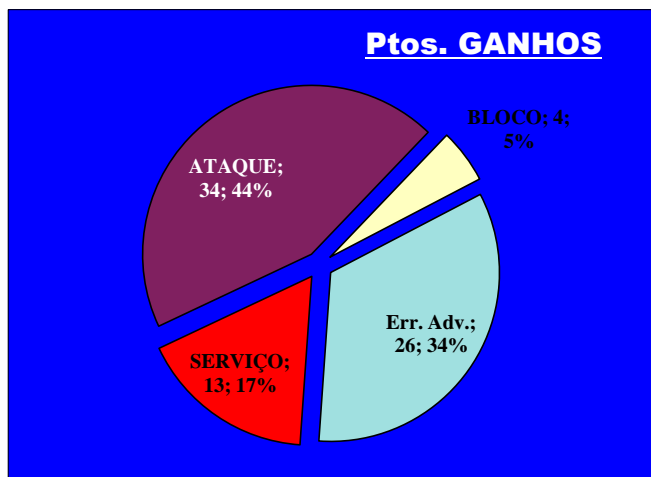

Eficácia Relativa (%)		
P+	P-	Final
15,7	3,3	5,4
5,9	3,3	0,9
7,8	0	3,6
7,8	10	-1,8
0	8,3	-4,5
7,8	10	-1,8
27,5	11,7	6,3
2	3,3	-0,9
25,5	20	0,9
0	1,7	-0,9
0	8,3	-4,5
0	20	-10,8
0	0	0

Pontos de Ataque

26 : Erros do Adversário

0 : Pontos "+" Não Reportados

0 : Pontos "-" Não Reportados

PONTOS GANHOS - **77**

PONTOS PERDIDOS - **60**

77
Total

60
Total