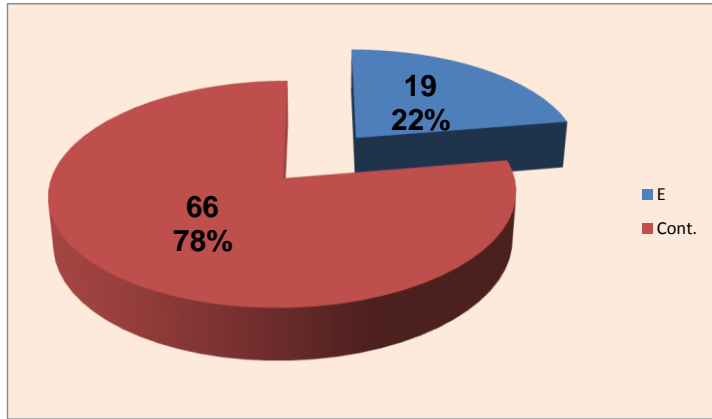

SERVIÇO

Ataque Side-Out

Ataque Rally

DEFESA

	LEIXÕES	LIBEROS	Patricia "18" Ângelo	Libero2
	Team	Liberos	Libero 1	Libero 2
Total	85	21	21	0
Erro	19 22%	7 33%	7 33%	0 #DIV/0!
Cont.	66 78%	14 67%	14 67%	0 #DIV/0!