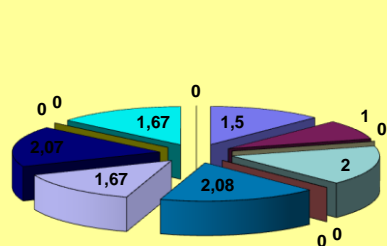

RECEÇÃO

- Ana "1" Monteiro
- Liliana "3" Gomes
- Beatriz "5" Santos
- Mariana "8" Magalhães
- Gracinda "10" Helena
- Ribeiro "12" Naomi
- Naomi "12" Gurtner

RECEÇÃO

SERVIÇO

- Ana "1" Monteiro
- Liliana "3" Gomes
- Beatriz "5" Santos
- Mariana "8" Magalhães
- Gracinda "10" Helena
- Ribeiro "10" Ribeiro

SERVIÇO

Ataque Side-Out

Ataque Rally