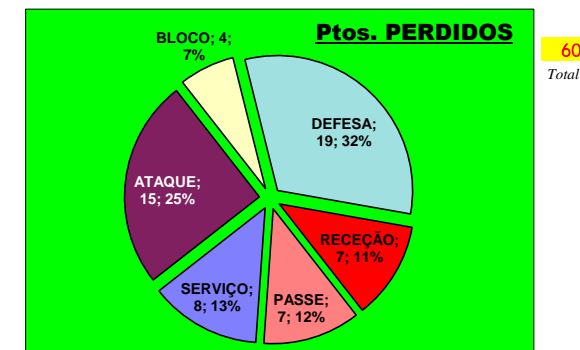

SERVIÇO							
Atletas	0	1	2	3	4	Tt.	Ef. %
Ana "1" Monteiro	0	1	1	1	4	7	3,1 79
Ana "3" Gomes	1	0	0	1	0	2	1,5 38
Patrícia "5" Santos	0	1	0	0	0	1	1 25
Ana "8" Mariana	2	2	1	6	4	15	2,5 63
Ana "9" Santos	0	1	0	1	0	2	2 50
Ana "10" Rita	1	2	6	1	1	11	1,9 48
Naomi "12" Santos	1	3	6	3	3	16	2,3 56
Rita "13" Santos	0	4	3	3	1	11	2,1 52
Rita "15" Mota	1	2	1	3	0	7	1,9 47
Ana "16" Patrícia	1	1	0	0	0	2	0,5 13
Inês "17" Pinto	1	0	0	1	0	2	1,5 38
Patrícia "18" Ana							
Libero2							

ATAQUE																	
K-s/o	C-s/o	E-s/o	K-ra	C-ra	E-ra	Kill	Cont	Err	S/O	Rally	Atk	EAsc	Eksc	Ear	Ekr	E.At	E.K
1	4	1	3	6	1	4	10	2	6	10	16	0	17	20	30	13	25
0	1	0	3	6	0	3	7	0	1	9	10	0	0	33	33	30	30
1	0	0	2	1	0	3	1	0	1	3	4	100	100	67	67	75	75
0	1	0	0	3	0	0	4	0	1	3	4	0	0	0	0	0	0
0	0	0	0	0	0	0	0	0	0	0	0	###	###	###	###	###	###
1	8	0	2	1	2	3	9	2	9	5	14	11	11	0	40	7,1	21
4	0	0	6	10	4	10	10	4	4	20	24	100	100	10	30	25	42
0	0	0	0	0	0	0	0	0	0	0	0	###	###	###	###	###	###
3	7	2	8	10	5	11	17	7	12	23	35	8,3	25	13	35	11	31
0	0	0	0	0	0	0	0	0	0	0	0	###	###	###	###	###	###
0	0	0	0	0	0	0	0	0	0	0	0	###	###	###	###	###	###
0	0	0	0	0	0	0	0	0	0	0	0	###	###	###	###	###	###
0	0	0	0	0	0	0	0	0	0	0	0	###	###	###	###	###	###
0	0	0	0	0	0	0	0	0	0	0	0	###	###	###	###	###	###
10	21	3	24	37	12	34	58	15	34	73	107	20,6	29	16,4	33	18	32

BLOCO					
K	C	E	Tt.	Ef.	
0	0	0	0	###	
0	4	1	5	-20	
1	1	0	2	50	
0	1	1	2	-50	
0	0	0	0	###	
0	0	0	0	###	
0	0	1	1	-100	
1	1	0	2	50	
0	0	0	0	###	
2	1	1	4	25	
0	0	0	0	###	
0	0	0	0	###	
4	8	4	16	0	

DEFESA		
E	Cont.	Tt.
0	7	7
0	2	2
0	1	1
0	0	0
3	3	6
0	3	3
1	6	7
1	12	13
1	2	3
3	12	15
0	2	2
3	2	5
7	14	21
0	0	0
19	66	85

PASSE		
E	R/C	Cont.
0	0	0
0	0	1
0	0	3
0	0	2
5	2	29
0	0	1
0	0	2
1	1	43
0	0	4
0	0	0
1	0	11
0	0	1
0	0	0
7	3	97

Adversário **ADREP** Ef. RECEÇÃO - **1,6 52,3** % Ef. SERVIÇO - **1,9 46,3** %

Outros ERROS ADVERSÁRIOS - **17** Total Kills S-O **10** Total Receções **53** Total Eficácia de SIDE-OUT **18,9** %