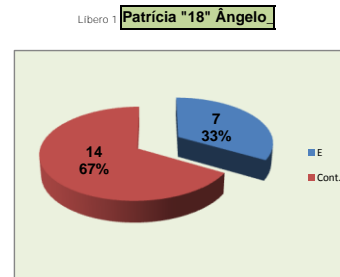

SERVIÇO

Ataque Side-Out

Ataque Rally

DEFESA

	LEIXÕES	LIBEROS	Patricia "18" Ângelo	Libero2
	Team	Liberos	Libero 1	Libero 2
Total	85	21	21	0
Erro	19 22%	7 33%	7 33%	0 #DIV/0!
Cont.	66 78%	14 67%	14 67%	0 #DIV/0!

PASSE

Relação da Distribuição

Total de Distribuições	107
Jogo Rápido / Combin.	3 3%
Distribuição Normal	97 91%
Erros de Passe	7 7%

Fase Final 8 - Juniores Femininas 2011-2012

Jogo : **LEIXÕES** x **ADREP**