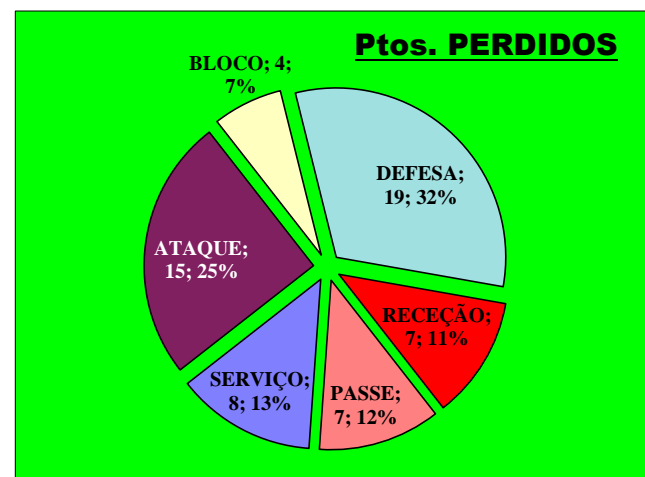

Eficácia Relativa (%)		
P+	P-	Final
15,7	3,3	5,4
5,9	3,3	0,9
7,8	0	3,6
7,8	10	-1,8
0	8,3	-4,5
7,8	10	-1,8
27,5	11,7	6,3
2	3,3	-0,9
25,5	20	0,9
0	1,7	-0,9
0	8,3	-4,5
0	20	-10,8
0	0	0

Pontos de Ataque

26 : Erros do Adversário

0 : Pontos "+" Não Reportados

0 : Pontos "-" Não Reportados

PONTOS GANHOS - **77**

PONTOS PERDIDOS - **60**

77
Total

60
Total