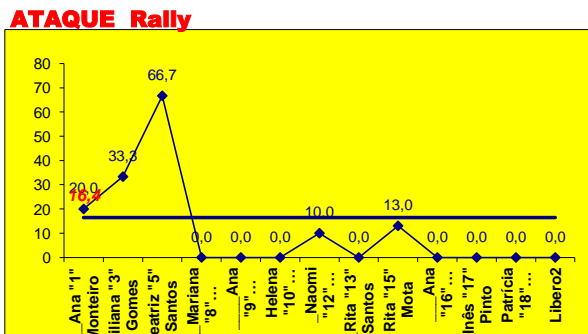

SERVIÇO							
Atletas	0	1	2	3	4	Tt.	Ef. %
Ana "1" Monteiro	0	1	1	1	4	7	3,1 79
Ana "3" Gomes	1	0	0	1	0	2	1,5 38
Patrícia "5" Santos	0	1	0	0	0	1	1 25
Ana "8" Mariana	2	2	1	6	4	15	2,5 63
Ana "9" Santos	0	1	0	1	0	2	2 50
Ana "10" Rita	1	2	6	1	1	11	1,9 48
Naomi "12" Santos	1	3	6	3	3	16	2,3 56
Rita "13" Santos	0	4	3	3	1	11	2,1 52
Rita "15" Mota	1	2	1	3	0	7	1,9 47
Ana "16" Patrícia	1	1	0	0	0	2	0,5 13
Inês "17" Pinto	1	0	0	1	0	2	1,5 38
Patrícia "18" Ana							
Libero2							

ATAQUE																	
K-s/o	C-s/o	E-s/o	K-ra	C-ra	E-ra	Kill	Cont	Err	S/O	Rally	Atk	EAsc	Eksc	Ear	Ekr	E.At	E.K
1	4	1	3	6	1	4	10	2	6	10	16	0	17	20	30	13	25
0	1	0	3	6	0	3	7	0	1	9	10	0	0	33	33	30	30
1	0	0	2	1	0	3	1	0	1	3	4	100	100	67	67	75	75
0	1	0	0	3	0	0	4	0	1	3	4	0	0	0	0	0	0
0	0	0	0	0	0	0	0	0	0	0	0	###	###	###	###	###	###
1	8	0	2	1	2	3	9	2	9	5	14	11	11	0	40	7,1	21
4	0	0	6	10	4	10	10	4	4	20	24	100	100	10	30	25	42
0	0	0	0	0	0	0	0	0	0	0	0	###	###	###	###	###	###
3	7	2	8	10	5	11	17	7	12	23	35	8,3	25	13	35	11	31
0	0	0	0	0	0	0	0	0	0	0	0	###	###	###	###	###	###
0	0	0	0	0	0	0	0	0	0	0	0	###	###	###	###	###	###
0	0	0	0	0	0	0	0	0	0	0	0	###	###	###	###	###	###
0	0	0	0	0	0	0	0	0	0	0	0	###	###	###	###	###	###
0	0	0	0	0	0	0	0	0	0	0	0	###	###	###	###	###	###
10	21	3	24	37	12	34	58	15	34	73	107	20,6	29	16,4	33	18	32

BLOCO					
K	C	E	Tt.	Ef.	
0	0	0	0	###	
0	4	1	5	-20	
1	1	0	2	50	
0	1	1	2	-50	
0	0	0	0	###	
0	0	0	0	###	
0	0	1	1	-100	
1	1	0	2	50	
0	0	0	0	###	
2	1	1	4	25	
0	0	0	0	###	
0	0	0	0	###	
4	8	4	16	0	

DEFESA		
E	Cont.	Tt.
0	7	7
0	2	2
0	1	1
0	0	0
3	3	6
0	3	3
1	6	7
1	12	13
1	2	3
3	12	15
0	2	2
3	2	5
7	14	21
0	0	0
19	66	85

PASSE		
E	R/C	Cont.
0	0	0
0	0	1
0	0	3
0	0	2
5	2	29
0	0	1
0	0	2
1	1	43
0	0	4
0	0	0
1	0	11
0	0	1
0	0	0
7	3	97

Adversário **ADREP** Ef. RECEÇÃO - **1,6 52,3** % Ef. SERVIÇO - **1,9 46,3** %

Outros ERROS ADVERSÁRIOS - **17** Total Kills S-O **10** Total Receções **53** Total Eficácia de SIDE-OUT **18,9** %