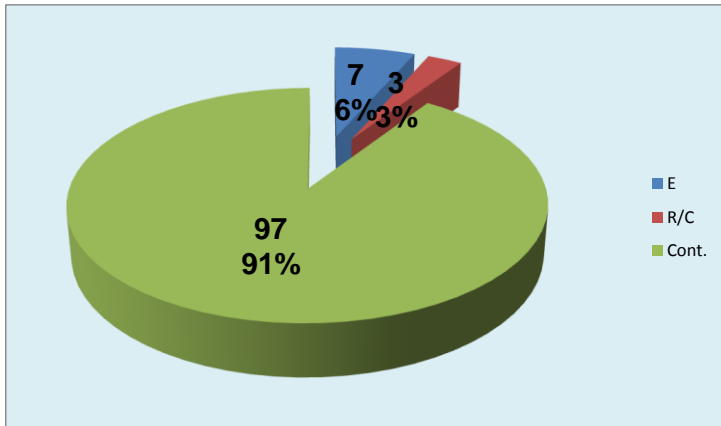

SERVIÇO

Ataque Side-Out

Ataque Rally

DEFESA

	LEIXÕES	LIBEROS	Patricia "18" Ângelo	Libero2
	Team	Liberos	Libero 1	Libero 2
Total	85	21	21	0
Erro	19 22%	7 33%	7 33%	0 #DIV/0!
Cont.	66 78%	14 67%	14 67%	0 #DIV/0!