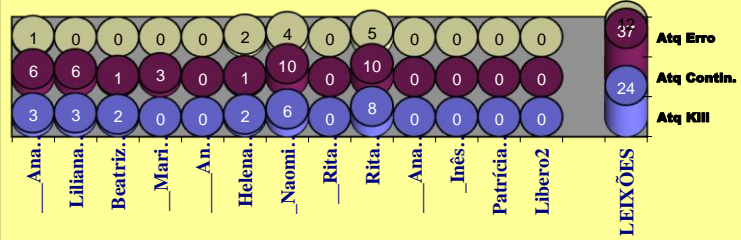

PASSE		
E	R/C	Cont.
0	0	0
0	0	1
0	0	3
0	0	2
5	2	29
0	0	1
0	0	2
1	1	43
0	0	4
0	0	0
1	0	11
0	0	1
0	0	0
7	3	97

Adversário **ADREP** Ef. RECEÇÃO - **1,6 52,3** % Ef. SERVIÇO - **1,9 46,3** %

Outros ERROS ADVERSÁRIOS - **17** Total Kills S-O **10** Total Receções **53** Total Eficácia de SIDE-OUT **18,9** %

RECEÇÃO

- Ana "1" Monteiro
- Liliana "3" Gomes
- Beatriz "5" Santos
- Mariana "8" Magalhães
- Gracinda "10" Helena
- Ribeiro "12" Naomi
- Naomi "12" Gurtner

RECEÇÃO

SERVIÇO

- Ana "1" Monteiro
- Liliana "3" Gomes
- Beatriz "5" Santos
- Mariana "8" Magalhães
- Gracinda "10" Helena
- Ribeiro "10" Ribeiro

SERVIÇO

Ataque Side-Out

Ataque Rally

DEFESA

	LEIXÕES	LIBEROS	Patricia "18" Ângelo	Libero2
	Team	Liberos	Libero 1	Libero 2
Total	85	21	21	0
Erro	19 22%	7 33%	7 33%	0 #DIV/0!
Cont.	66 78%	14 67%	14 67%	0 #DIV/0!