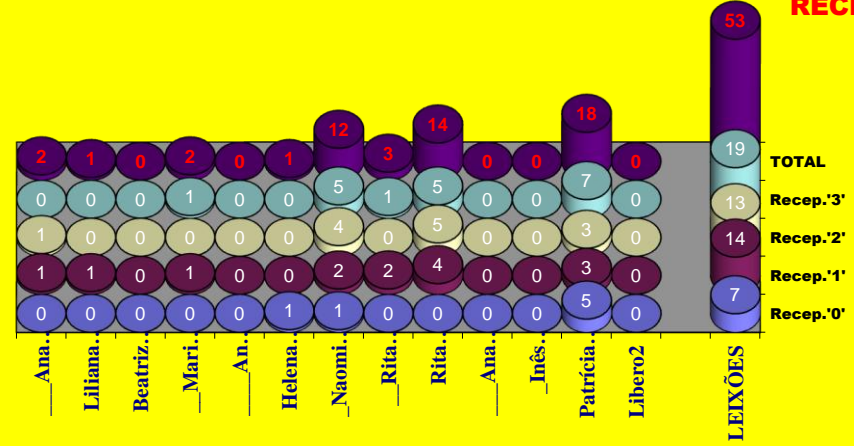

RECEÇÃO

- Ana "1" Monteiro
- Liliana "3" Gomes
- Beatriz "5" Santos
- Mariana "8" Magalhães
- Gracinda "10" Helena
- Ribeiro "12" Naomi
- Naomi "12" Gurtner

RECEÇÃO

SERVIÇO

- Ana "1" Monteiro
- Liliana "3" Gomes
- Beatriz "5" Santos
- Mariana "8" Magalhães
- Gracinda "10" Helena
- Ribeiro "10" Ribeiro

SERVIÇO

Ataque Side-Out

Ataque Rally