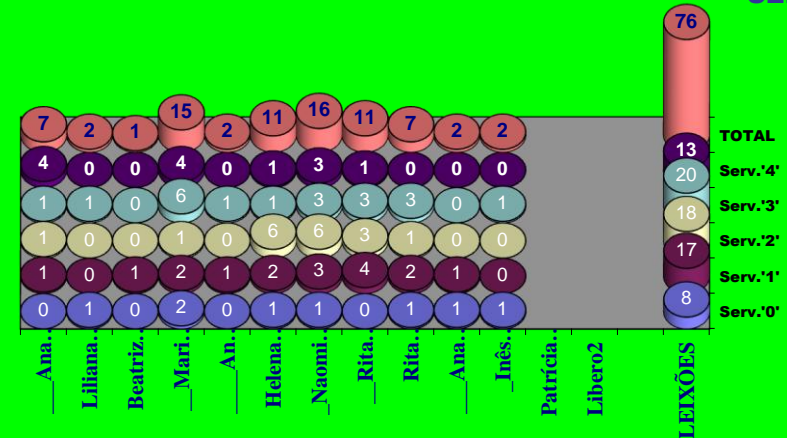

PASSE		
E	R/C	Cont.
0	0	0
0	0	1
0	0	3
0	0	2
5	2	29
0	0	1
0	0	2
1	1	43
0	0	4
0	0	0
1	0	11
0	0	1
0	0	0
7	3	97

Adversário **ADREP** Ef. RECEÇÃO - **1,6 52,3** % Ef. SERVIÇO - **1,9 46,3** %

Outros ERROS ADVERSÁRIOS - **17** Total Kills S-O **10** Total Receções **53** Total Eficácia de SIDE-OUT **18,9** %

RECEÇÃO

- Ana "1" Monteiro
- Liliana "3" Gomes
- Beatriz "5" Santos
- Mariana "8" Magalhães
- Gracinda "10" Helena
- Ribeiro "12" Naomi
- Naomi "12" Gurtner

RECEÇÃO

SERVIÇO

- Ana "1" Monteiro
- Liliana "3" Gomes
- Beatriz "5" Santos
- Mariana "8" Magalhães
- Gracinda "10" Helena
- Ribeiro "10" Ribeiro

SERVIÇO

Ataque Side-Out

Ataque Rally

DEFESA

	LEIXÕES	LIBEROS	Patricia "18" Ângelo	Libero2
	Team	Liberos	Libero 1	Libero 2
Total	85	21	21	0
Erro	19 22%	7 33%	7 33%	0 #DIV/0!
Cont.	66 78%	14 67%	14 67%	0 #DIV/0!