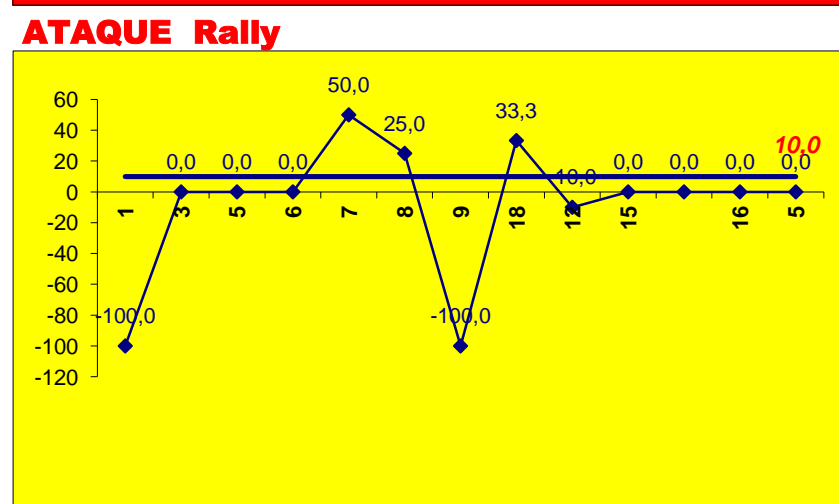

Fase Final 8 - Juniores Femininos 2011-2012

Jogo : **C. MAIA** x **ADREP**

2º. Set

Resultado : **25** - **18**

Duração : **██** m

RECEÇÃO						
Atletas	0	1	2	3	Tt.	Ef. %
1					0	###
3					0	###
5					0	###
6					0	###
7					0	###
8	1		1		2	1 33,3
9	1	1			2	0,5 16,7
18					0	###
12			3		3	1 33,3
15					0	###
0					0	###
16					0	###
5	1	2	1	1	5	1,4 46,7
C. MAIA	3	6	2	1	12	1,1 36,0

(entre 0 e 3)

SERVIÇO							
Atletas	0	1	2	3	4	Tt.	Ef. %
1						0	###
3						0	###
5						0	###
6						0	###
7		1	1	1		3	2 50
8			1	1	1	3	3 75
9		1	3	3		7	2,1 54
18		1		1	3	5	3 75
12			1	1	1	3	2,7 67
15						0	###
0						0	###
16						0	###
5						0	###
C. MAIA	2	2	5	7	5	21	2,5 63

Serviços

(entre 0 e 4)

ATAQUE																	
K-s/o	C-s/o	E-s/o	K-ral	C-ral	E-ral	Kill	Cont.	Err	S/O	Rally	Atk	EAsc	Eksc	Ear	Ekr	E.At	E.K
1						1	0	0	1	0	1	###	###	-100	0	-100	0
3							0	0	0	0	0	###	###	###	###	###	###
5							0	0	0	0	0	###	###	###	###	###	###
6							0	0	0	0	0	###	###	###	###	###	###
7				1	1		1	1	0	0	2	###	###	50	50	50	50
8	1			1	3		2	3	0	1	4	100	100	25	25	40	40
9	1					1	0	1	1	1	1	0	0	-100	0	-50	0
18							4	9	0	1	12	0	0	33	33	31	31
12				1	7	2	1	9	2	2	10	0	0	-10	10	-8,3	8,3
15							0	0	0	0	0	###	###	###	###	###	###
0							0	0	0	0	0	###	###	###	###	###	###
16							0	0	0	0	0	###	###	###	###	###	###
5							0	0	0	0	0	###	###	###	###	###	###
C. MAIA	1	4	0	7	19	4	8	23	4	5	30	20	20	10	23	11	23

Tt.A.S/O

5

BLOCO				
K	C	E	Tt.	Ef.
1			0	###
3			0	###
5			0	###
6			0	###
7			1	100
8	1		1	0
9	1	1	2	50
18			1	100
12			1	-100
15			0	###
0			0	###
16			0	###
5			0	###
C. MAIA	3	2	1	6

Tt.Bloco

33

DEFESA		
E	Cont.	Tt.
1		0
3	1	1
5		0
6		0
7		2
8		0
9		1
18		0
12		1
15		0
0		0
16		0
5		1
C. MAIA	7	1

Tt.Defesa

8

PASSE		
E	R/C	Cont.
1	6	16
3		
5		
6		
7		
8		
9		
18		
12		
15		
0		
16		
5		
C. MAIA	1	8

Tt.Passe

16

Adversário **ADREP** Ef. RECEÇÃO - **1,2 40,3** % Ef. SERVIÇO - **2,2 55** %

Outros ERROS ADVERSÁRIOS - **5**

1 - Total Kills S-O **8,3** %
12 - Total Receções