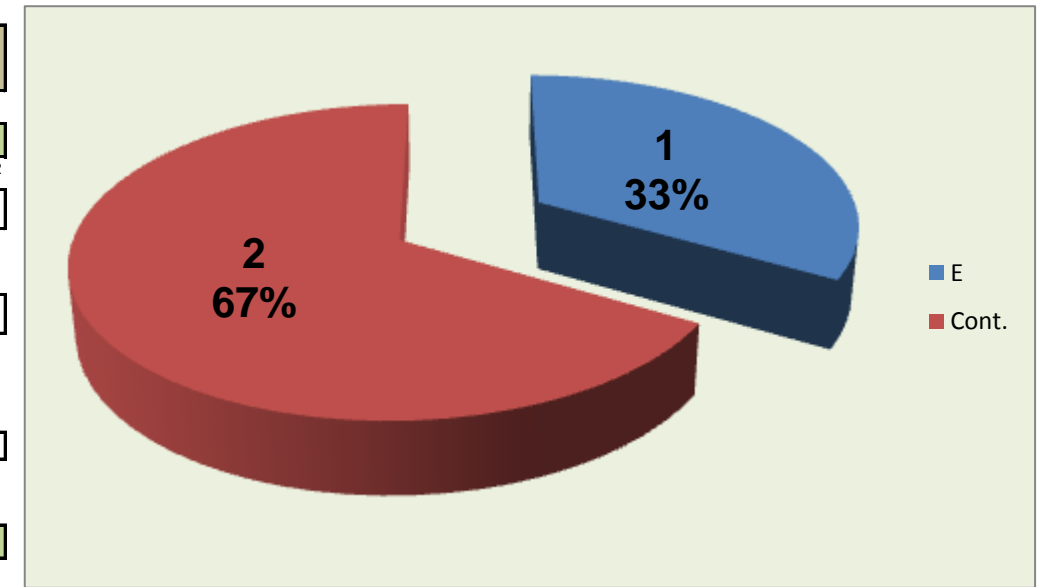

DEFESA

	C. MAIA Team	LÍBEROS Liberos	16 Libero 1	5 Libero 2
Total	13	3	3	0
Erro	3 23%	1 33%	1 33%	0 #DIV/0!
Cont.	10 77%	2 67%	2 67%	0 #DIV/0!

PASSE

Relação da Distribuição

Total de Distribuições	20
Jogo Rápido / Combin.	6 30%
Distribuição Normal	14 70%
Erros de Passe	0 0%