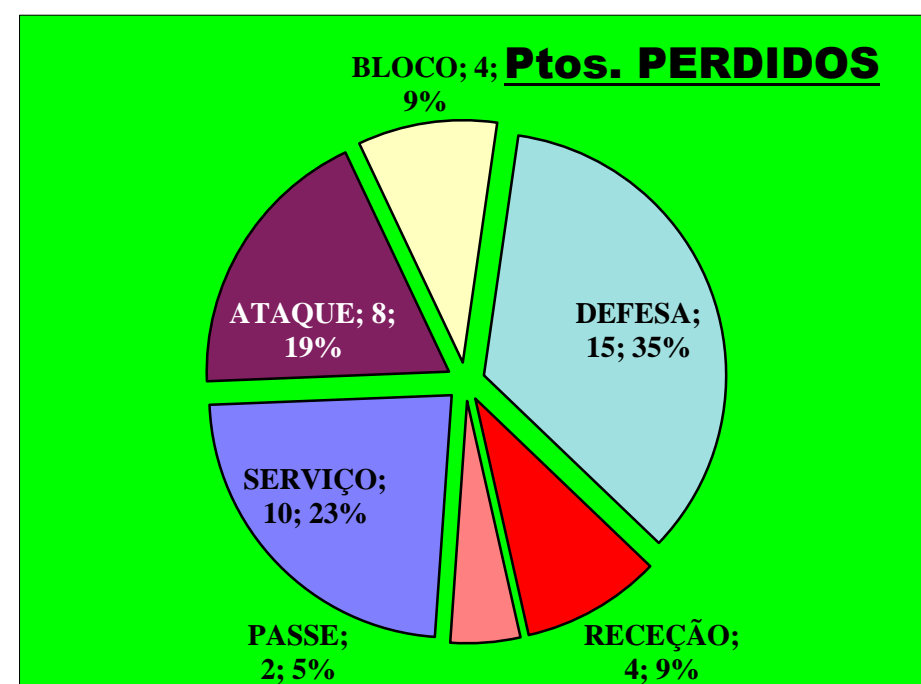

Eficácia Relativa (%)		
P+	P-	Final
0	4,7	-2,2
2	4,7	-1,1
0	0	0
2	4,7	-1,1
18,4	9,3	5,4
20,4	11,6	5,4
4,1	11,6	-3,3
30,6	14	9,8
22,4	20,9	2,2
0	4,7	-2,2
0	0	0
0	7	-3,3
0	7	-3,3

**26** : Erros do Adversário

**0** : Pontos "+" Não Reportados

**0** : Pontos "-" Não Reportados

PONTOS GANHOS **75**

PONTOS PERDIDOS **43**

**75**  
Total

**43**  
Total