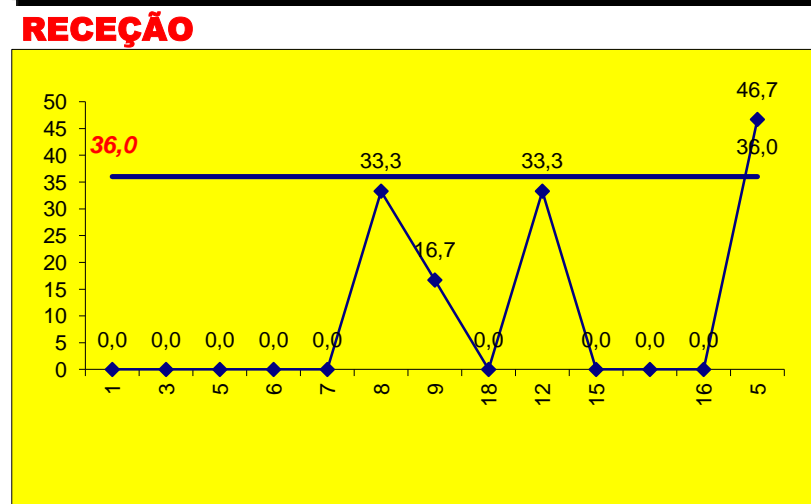

Fase Final 8 - Juniores Femininos 2011-2012

Jogo : **C. MAIA** x **ADREP**

2º. Set

Resultado : **25** - **18**

Duração : **██** m

RECEÇÃO						
Atletas	0	1	2	3	Tt.	Ef. %
1					0	###
3					0	###
5					0	###
6					0	###
7					0	###
8	1		1		2	1 33,3
9	1	1			2	0,5 16,7
18					0	###
12			3		3	1 33,3
15					0	###
0					0	###
16					0	###
5	1	2	1	1	5	1,4 46,7
C. MAIA	3	6	2	1	12	1,1 36,0

(entre 0 e 3)

SERVIÇO							
Atletas	0	1	2	3	4	Tt.	Ef. %
1						0	###
3						0	###
5						0	###
6						0	###
7		1	1	1		3	2 50
8			1	1	1	3	3 75
9		1	3	3		7	2,1 54
18		1		1	3	5	3 75
12			1	1	1	3	2,7 67
15						0	###
0						0	###
16						0	###
5						0	###
C. MAIA	2	2	5	7	5	21	2,5 63

Serviços

(entre 0 e 4)

ATAQUE																	
K-s/o	C-s/o	E-s/o	K-ral	C-ral	E-ral	Kill	Cont.	Err	S/O	Rally	Atk	EAsc	Eksc	Ear	Ekr	E.At	E.K
1						1	0	0	1	0	1	###	###	-100	0	-100	0
3							0	0	0	0	0	###	###	###	###	###	###
5							0	0	0	0	0	###	###	###	###	###	###
6							0	0	0	0	0	###	###	###	###	###	###
7				1	1		1	1	0	0	2	###	###	50	50	50	50
8	1			1	3		2	3	0	1	4	100	100	25	25	40	40
9	1					1	0	1	1	1	1	0	0	-100	0	-50	0
18							4	9	0	1	12	0	0	33	33	31	31
12				1	7	2	1	9	2	2	10	0	0	-10	10	-8,3	8,3
15							0	0	0	0	0	###	###	###	###	###	###
0							0	0	0	0	0	###	###	###	###	###	###
16							0	0	0	0	0	###	###	###	###	###	###
5							0	0	0	0	0	###	###	###	###	###	###
C. MAIA	1	4	0	7	19	4	8	23	4	5	30	20	20	10	23	11	23

Tt.A.S/O

5

BLOCO				
K	C	E	Tt.	Ef.
1			0	###
3			0	###
5			0	###
6			0	###
7			1	100
8	1		1	0
9	1	1	2	50
18			1	100
12			1	-100
15			0	###
0			0	###
16			0	###
5			0	###
C. MAIA	3	2	1	6

Tt.Bloco

33

DEFESA		
E	Cont.	Tt.
1		0
3	1	1
5		0
6		0
7		2
8		0
9		1
18		0
12		1
15		0
0		0
16		0
5		1
C. MAIA	7	1

Tt.Defesa

8

PASSE		
E	R/C	Cont.
1	6	16
3		
5		
6		
7		
8		
9		
18		
12		
15		
0		
16		
5		
C. MAIA	1	8

Tt.Passe

16

Adversário **ADREP** Ef. RECEÇÃO - **1,2 40,3** % Ef. SERVIÇO - **2,2 55** %

Outros ERROS ADVERSÁRIOS - **5**

1 - Total Kills S-O **8,3** %
12 - Total Receções