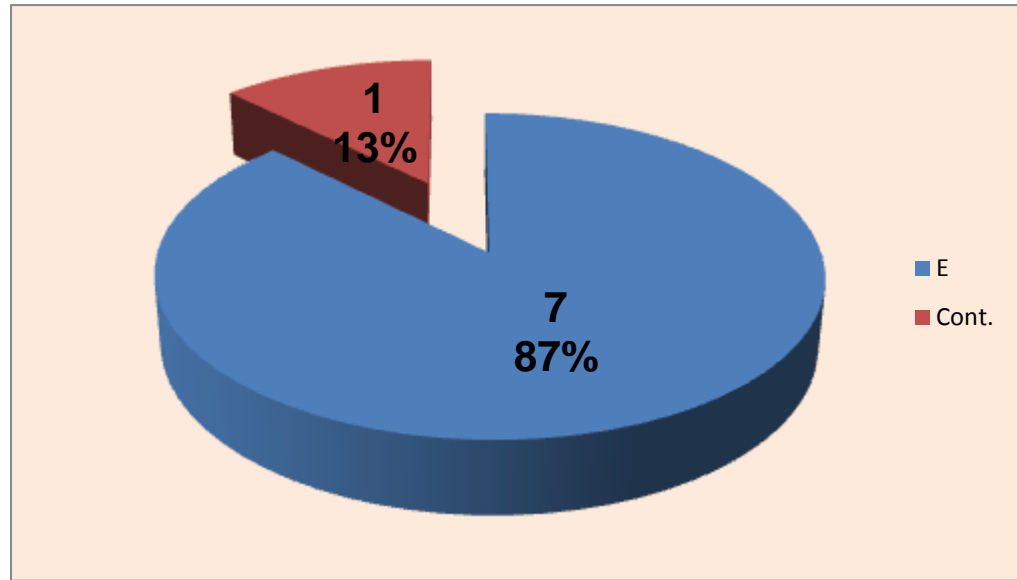

## DEFESA

	C. MAIA Team	LÍBEROS Liberos	16 Libero 1	5 Libero 2
Total	8	3	1	2
Erro	7 88%	3 100%	1 100%	2 100%
Cont.	1 13%	0 0%	0 0%	0 0%