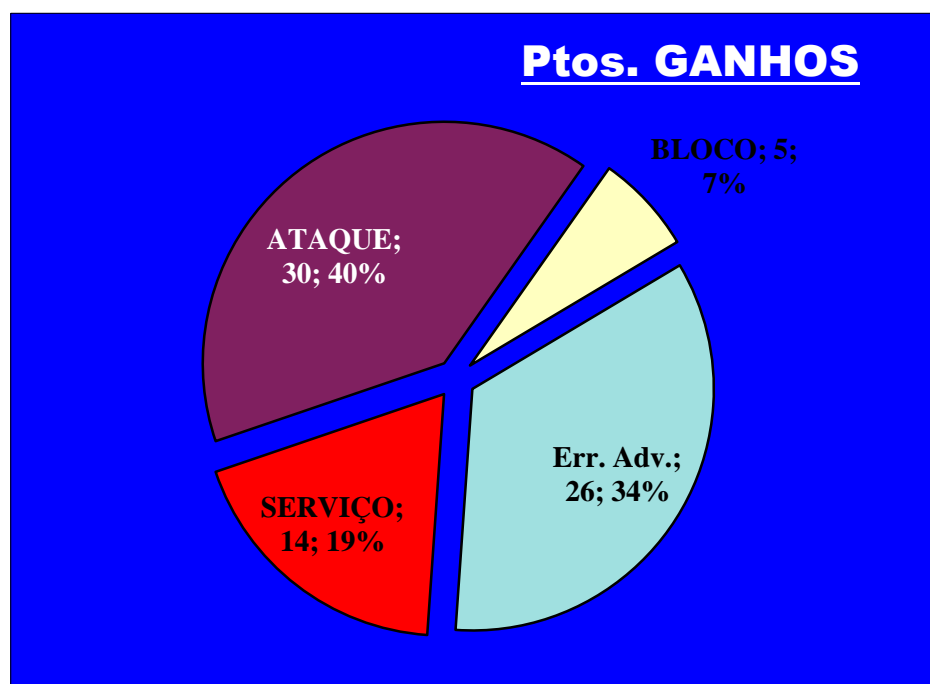

Total		
T	P+	P-
2	0	2
3	1	2
0	0	0
3	1	2
13	9	4
15	10	5
7	2	5
21	15	6
20	11	9
2	0	2
0	0	0
3	0	3
3	0	3
<b>92</b>	<b>49</b>	<b>43</b>

Eficácia Absoluta (%)		
P+	P-	Final
0	100	-100
33,3	66,7	-33,3
#DIV/0!	#DIV/0!	#DIV/0!
33,3	66,7	-33,3
69,2	30,8	38,5
66,7	33,3	33,3
28,6	71,4	-42,9
71,4	28,6	42,9
55	45	10
0	100	-100
#DIV/0!	#DIV/0!	#DIV/0!
0	100	-100
0	100	-100
<b>53,3</b>	<b>46,7</b>	<b>6,5</b>

Eficácia Relativa (%)		
P+	P-	Final
0	4,7	-2,2
2	4,7	-1,1
0	0	0
2	4,7	-1,1
18,4	9,3	5,4
20,4	11,6	5,4
4,1	11,6	-3,3
30,6	14	9,8
22,4	20,9	2,2
0	4,7	-2,2
0	0	0
0	7	-3,3
0	7	-3,3

**26** : Erros do Adversário

**0** : Pontos "+" Não Reportados

**0** : Pontos "-" Não Reportados

PONTOS GANHOS **75**

PONTOS PERDIDOS **43**

**75**  
Total

**43**  
Total