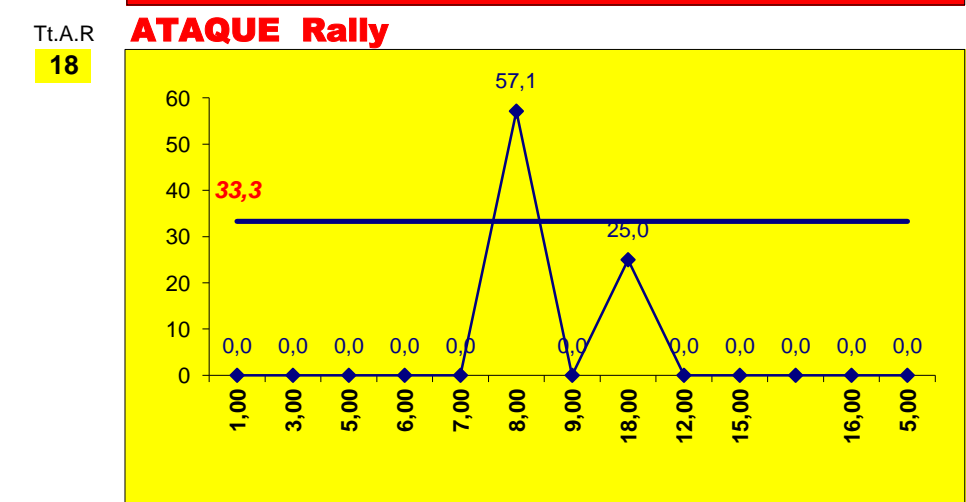

Fase Final 8 - Juniores Femininos 2011-2012

Jogo : **C. MAIA** x **ADREP**

3º. Set

Resultado : **25** - **8**

Duração : **██** m

RECEÇÃO						
Atletas	0	1	2	3	Tt.	Ef. %
1					0	###
3					0	###
5					0	###
6					0	###
7			1		1	2 66,7
8		1			1	1 33,3
9					0	###
18					0	###
12			2		2	2 66,7
15					0	###
0					0	###
16		1	1		2	2,5 83,3
5					0	###
C. MAIA	0	1	4	1	6	2 66,7%

(entre 0 e 3)

SERVIÇO							
Atletas	0	1	2	3	4	Tt.	Ef. %
1						0	###
3						0	###
5						0	###
6						0	###
7			1	1		3	2,3 58
8				5	4	9	3,4 86
9				3		4	2,3 56
18				1	1	2	3,5 88
12				1		1	3 75
15						0	###
0						0	###
16		1	1		2	5	2,6 65
5						0	###
ADREP	3	0	1	12	8	24	2,9 73%

Serviços

(entre 0 e 4)

ATAQUE																				
Atletas	K-s/o	C-s/o	E-s/o	K-ral	C-ral	E-ral	Kill	Cont.	Err	S/O	Rally	Atk	EAsc	Eksc	Ear	Ekr	E.At	E.K		
																			Tt.	Ef. %
1							0	0	0	0	0	0	###	###	###	###	###	###		
3							0	0	0	0	0	0	###	###	###	###	###	###		
5							0	0	0	0	0	0	###	###	###	###	###	###		
6							0	0	0	0	0	0	###	###	###	###	###	###		
7							1	0	0	1	0	1	100	100	###	###	100	100		
8				4	3		4	7	0	4	7	11	0	0	57	57	36	36		
9					1		0	1	0	0	1	1	###	###	0	0	0	0		
18				2	6		2	6	0	0	8	8	###	###	25	25	25	25		
12				1			2	0	1	1	2	3	100	100	0	50	33	67		
15							0	0	0	0	0	0	###	###	###	###	###	###		
0							0	0	0	0	0	0	###	###	###	###	###	###		
16							0	0	0	0	0	0	###	###	###	###	###	###		
5							0	0	0	0	0	0	###	###	###	###	###	###		
C. MAIA	2	4	0	7	10	1	9	14	1	6	18	24	33	33	33	39	33	38		

BLOCO					
Atletas	K	C	E	Tt.	Ef. %
1				0	###
3				0	###
5				0	###
6				0	###
7				0	###
8				0	###
9				0	###
18				0	###
12				0	###
15				0	###
0				0	###
16				0	###
5				0	###
ADREP	1	1	1	3	0

DEFESA			
Atletas	E	Cont.	Tt.
1			0
3			0
5			0
6			0
7			0
8			0
9			0
18			0
12			0
15			0
0			0
16			0
5			0
ADREP	1	4	4

PASSE			
Atletas	E	R/C	Cont.
1			6
3			6
5			6
6			6
7			6
8			6
9			6
18			6
12			6
15			6
0			6
16			6
5			6
ADREP	2	6	6

Adversário **ADREP** Ef. RECEÇÃO - **0,7 22,3** % **1** Falhados

Outros ERROS ADVERSÁRIOS - **6** **2** - Total Kills S-O **33** % - N/ Eficácia de SIDE-OUT **6** - Total Receções