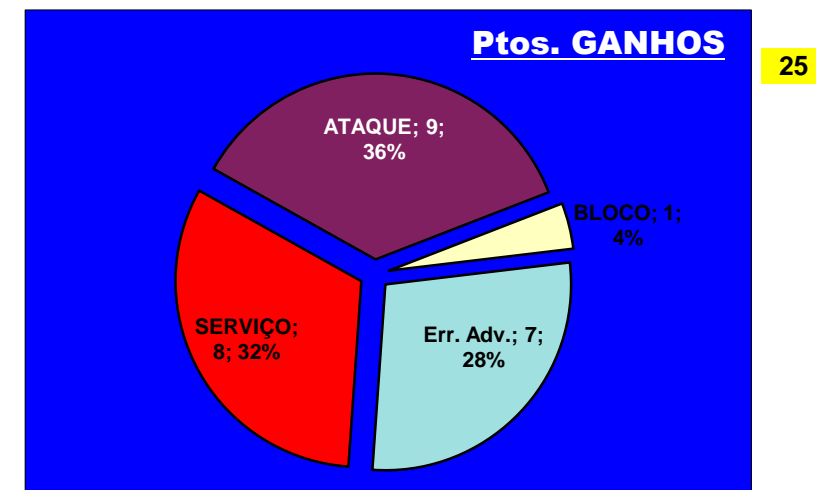

Fase Final 8 - Juniores Femininos 2011-2012

Jogo : **C. MAIA** x **ADREP**

3º. Set

Resultado : **25** - **8**

Duração : **██** m

RECEÇÃO						
Atletas	0	1	2	3	Tt.	Ef. %
1					0	###
3					0	###
5					0	###
6					0	###
7			1		1	2 66,7
8		1			1	1 33,3
9					0	###
18					0	###
12			2		2	2 66,7
15					0	###
0					0	###
16		1	1		2	2,5 83,3
5					0	###
C. MAIA	0	1	4	1	6	2 66,7%

(entre 0 e 3)

SERVIÇO							
Atletas	0	1	2	3	4	Tt.	Ef. %
1						0	###
3						0	###
5						0	###
6						0	###
7			1	1		3	2,3 58
8				5	4	9	3,4 86
9				3		4	2,3 56
18				1	1	2	3,5 88
12				1		1	3 75
15						0	###
0						0	###
16		1	1		2	5	2,6 65
5						0	###
ADREP	3	0	1	12	8	24	2,9 73%

Serviços

(entre 0 e 4)

ATAQUE																				
Atletas	K-s/o	C-s/o	E-s/o	K-ral	C-ral	E-ral	Kill	Cont.	Err	S/O	Rally	Atk	EAsc	Eksc	Ear	Ekr	E.At	E.K		
																			Tt.	Ef. %
1							0	0	0	0	0	0	###	###	###	###	###	###		
3							0	0	0	0	0	0	###	###	###	###	###	###		
5							0	0	0	0	0	0	###	###	###	###	###	###		
6							0	0	0	0	0	0	###	###	###	###	###	###		
7							1	0	0	1	0	1	100	100	###	###	100	100		
8				4	3		4	7	0	4	7	11	0	0	57	57	36	36		
9					1		0	1	0	0	1	1	###	###	0	0	0	0		
18				2	6		2	6	0	0	8	8	###	###	25	25	25	25		
12				1			2	0	1	1	2	3	100	100	0	50	33	67		
15							0	0	0	0	0	0	###	###	###	###	###	###		
0							0	0	0	0	0	0	###	###	###	###	###	###		
16							0	0	0	0	0	0	###	###	###	###	###	###		
5							0	0	0	0	0	0	###	###	###	###	###	###		
C. MAIA	2	4	0	7	10	1	9	14	1	6	18	24	33	33	33	39	33	38		

BLOCO					
Atletas	K	C	E	Tt.	Ef. %
1				0	###
3				0	###
5				0	###
6				0	###
7				0	###
8				0	###
9				0	###
18				0	###
12				0	###
15				0	###
0				0	###
16				0	###
5				0	###
ADREP	1	1	1	3	0

DEFESA			
Atletas	E	Cont.	Tt.
1			0
3			0
5			0
6			0
7			0
8			0
9			0
18			0
12			0
15			0
0			0
16			0
5			0
ADREP	1	4	4

PASSE			
Atletas	E	R/C	Cont.
1			6
3			6
5			6
6			6
7			6
8			6
9			6
18			6
12			6
15			6
0			6
16			6
5			6
ADREP	2	6	6

Adversário **ADREP** Ef. RECEÇÃO - **0,7 22,3** % **1** Falhados

Outros ERROS ADVERSÁRIOS - **6** **2** - Total Kills S-O **33** % - N/ Eficácia de SIDE-OUT **6** - Total Receções