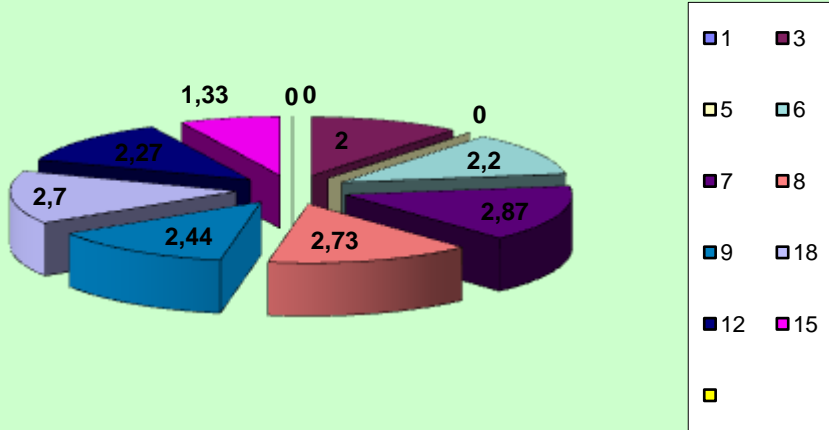

RECEÇÃO

SERVIÇO

Ataque Side-Out

Ataque Rally