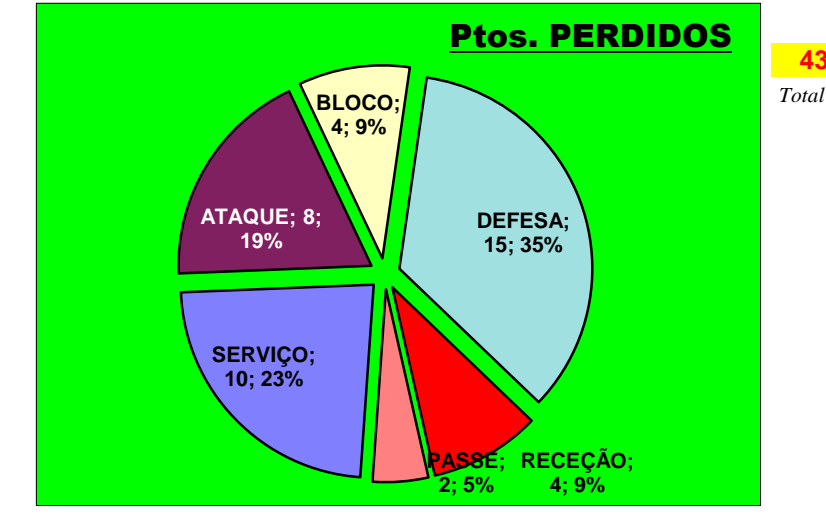

Atletas	SERVIÇO					Tt.	Ef.	%
	0	1	2	3	4			
0	0	0	0	0	0	0	###	###
1	0	0	2	2	0	5	2	50
0	0	0	0	0	0	0	###	###
0	0	0	0	0	0	0	###	###
1	1	1	0	2	1	5	2,2	55
1	1	1	1	8	4	15	2,9	72
1	0	1	8	1	11	2,7	68	
1	0	3	4	1	9	2,4	61	
2	0	1	3	4	10	2,7	68	
2	2	1	3	3	11	2,3	57	
1	0	2	0	0	3	1,3	33	
0	0	0	0	0	0	0	###	###
ADREP	10	4	11	30	14	69	2,5	62,3

ATAQUE																	
K-s/o	C-s/o	E-s/o	K-ral	C-ral	E-ral	Kill	Cont.	Err	S/O	Rally	Atk	EAsc	EKsc	Ear	Ekr	E.At	E.K
0	0	0	0	0	1	0	0	1	0	1	1	###	###	-100	0	-100	0
0	0	0	1	1	0	1	1	0	0	2	2	###	###	50	50	50	50
0	0	0	0	0	0	0	0	0	0	0	0	###	###	###	###	###	###
0	0	0	0	0	0	0	0	0	0	0	0	###	###	###	###	###	###
1	0	0	3	4	0	4	4	0	1	7	8	100	100	43	43	50	50
1	6	0	8	10	0	9	16	0	7	18	25	14	14	44	44	36	36
0	1	0	0	2	1	0	3	1	1	3	4	0	0	-33	0	-25	0
2	2	0	7	18	1	9	20	1	4	26	30	50	50	23	27	27	30
4	2	0	3	11	4	7	13	4	6	18	24	67	67	-5,6	17	13	29
0	1	1	0	1	0	0	2	1	2	1	3	-50	0	0	0	-33	0
0	0	0	0	0	0	0	0	0	0	0	0	###	###	###	###	###	###
0	0	0	0	0	0	0	0	0	0	0	0	###	###	###	###	###	###
0	0	0	0	0	0	0	0	0	0	0	0	###	###	###	###	###	###
C. MAIA	8	12	1	22	47	7	30	59	8	21	76	33,3	38	19,7	29	23	31

BLOCO					
K	C	E	Tt.	Ef.	
0	0	0	0	###	
0	0	0	0	###	
0	0	0	0	###	
0	0	0	0	###	
1	0	1	2	0	
0	1	0	1	0	
1	1	1	3	0	
2	2	1	5	20	
1	3	1	5	0	
0	0	0	0	###	
0	0	0	0	###	
ADREP	5	7	4	16	6,3

DEFESA			
E	Cont.	Tt.	
0	0	0	
1	1	2	
0	0	0	
0	0	0	
1	2	3	
2	4	6	
3	2	5	
1	0	1	
0	4	4	
2	0	2	
0	0	0	
0	0	0	
3	2	5	
2	0	2	
ADREP	15	15	30

PASSE			
E	R/C	Cont.	
1	8	22	
0	6	20	
0	0	0	
0	2	6	
0	0	0	
0	0	0	
0	0	0	
0	0	0	
1	2	2	
0	0	0	
0	0	0	
0	2	4	
0	0	0	
ADREP	2	20	54

Adversário **ADREP** Ef. RECEÇÃO - **1,1** **36,0** %
Falhados **8** Ef. SERVIÇO - **1,9** **47,3** %

Outros ERROS ADVERSÁRIOS - **18**
8 - Total Kills S-O **26,7** %
30 - Total Receções