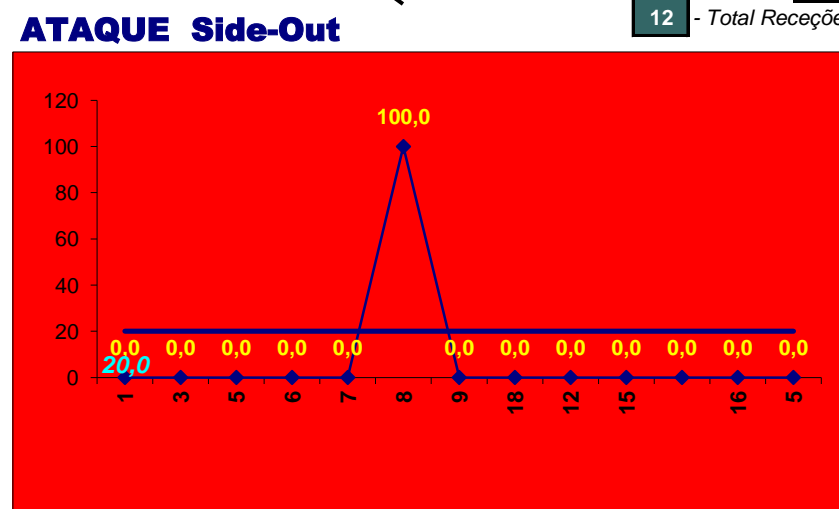

Fase Final 8 - Juniores Femininos 2011-2012

Jogo : **C. MAIA** x **ADREP**

2º. Set

Resultado : **25** - **18**

Duração : **██** m

RECEÇÃO						
Atletas	0	1	2	3	Tt.	Ef. %
1					0	###
3					0	###
5					0	###
6					0	###
7					0	###
8	1		1		2	1 33,3
9	1	1			2	0,5 16,7
18					0	###
12			3		3	1 33,3
15					0	###
0					0	###
16					0	###
5	1	2	1	1	5	1,4 46,7
C. MAIA	3	6	2	1	12	1,1 36,0

(entre 0 e 3)

SERVIÇO							
Atletas	0	1	2	3	4	Tt.	Ef. %
1						0	###
3						0	###
5						0	###
6						0	###
7		1	1	1		3	2 50
8			1	1	1	3	3 75
9		1	3	3		7	2,1 54
18		1		1	3	5	3 75
12			1	1	1	3	2,7 67
15						0	###
0						0	###
16						0	###
5						0	###
C. MAIA	2	2	5	7	5	21	2,5 63

Serviços

(entre 0 e 4)

ATAQUE																	
K-s/o	C-s/o	E-s/o	K-ral	C-ral	E-ral	Kill	Cont.	Err	S/O	Rally	Atk	EAsc	Eksc	Ear	Ekr	E.At	E.K
1						1	0	0	1	0	1	###	###	-100	0	-100	0
3							0	0	0	0	0	###	###	###	###	###	###
5							0	0	0	0	0	###	###	###	###	###	###
6							0	0	0	0	0	###	###	###	###	###	###
7				1	1		1	1	0	0	2	###	###	50	50	50	50
8	1			1	3		2	3	0	1	4	100	100	25	25	40	40
9	1					1	0	1	1	1	1	0	0	-100	0	-50	0
18							4	9	0	1	12	0	0	33	33	31	31
12				1	7	2	1	9	2	2	10	0	0	-10	10	-8,3	8,3
15							0	0	0	0	0	###	###	###	###	###	###
0							0	0	0	0	0	###	###	###	###	###	###
16							0	0	0	0	0	###	###	###	###	###	###
5							0	0	0	0	0	###	###	###	###	###	###
C. MAIA	1	4	0	7	19	4	8	23	4	5	30	20	20	10	23	11	23

Tt.A.S/O

5

BLOCO				
K	C	E	Tt.	Ef.
1			0	###
3			0	###
5			0	###
6			0	###
7			1	100
8	1		1	0
9	1	1	2	50
18			1	100
12			1	-100
15			0	###
0			0	###
16			0	###
5			0	###
C. MAIA	3	2	1	6

Tt.Bloco

33

DEFESA		
E	Cont.	Tt.
1		0
3	1	1
5		0
6		0
7		2
8		0
9		1
18		0
12		1
15		0
0		0
16		0
5		1
C. MAIA	7	1

Tt.Defesa

8

PASSE		
E	R/C	Cont.
1	6	16
3		
5		
6		
7		
8		
9		
18		
12		
15		
0		
16		
5		
C. MAIA	1	8

Tt.Passe

16

Adversário **ADREP** Ef. RECEÇÃO - **1,2 40,3** % Ef. SERVIÇO - **2,2 55** %

Outros ERROS ADVERSÁRIOS - **5**

1 - Total Kills S-O **8,3** %
12 - Total Receções