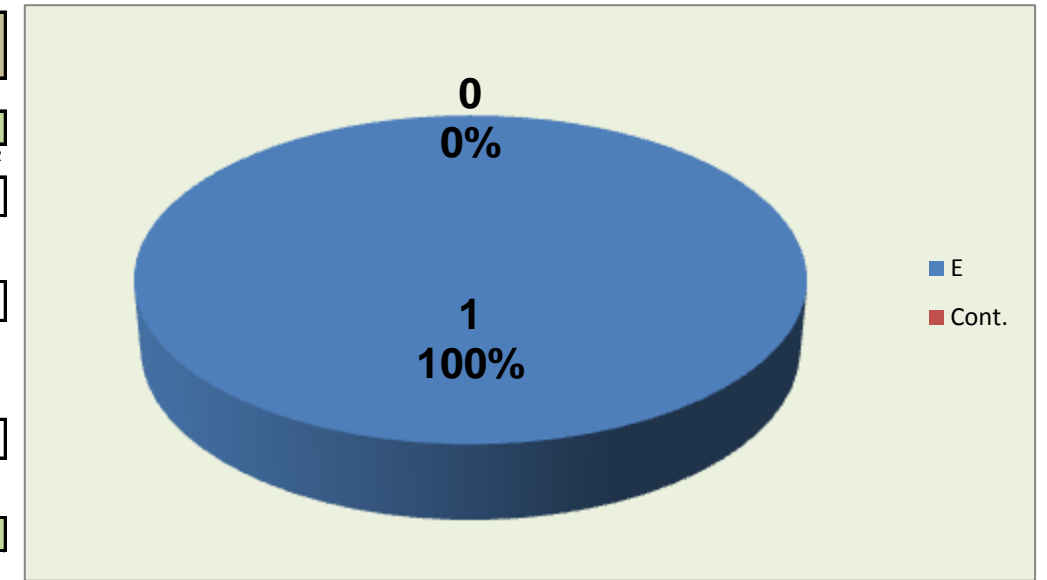

DEFESA

	C. MAIA Team	LÍBEROS Liberos	16 Líbero 1	5 Líbero 2
Total	9	1	1	0
Erro	5 56%	1 100%	1 100%	0 #DIV/0!
Cont.	4 44%	0 0%	0 0%	0 #DIV/0!

PASSE

Relação da Distribuição

Total de Distribuições	31
Jogo Rápido / Combin.	6 19%
Distribuição Normal	24 77%
Erros de Passe	1 3%