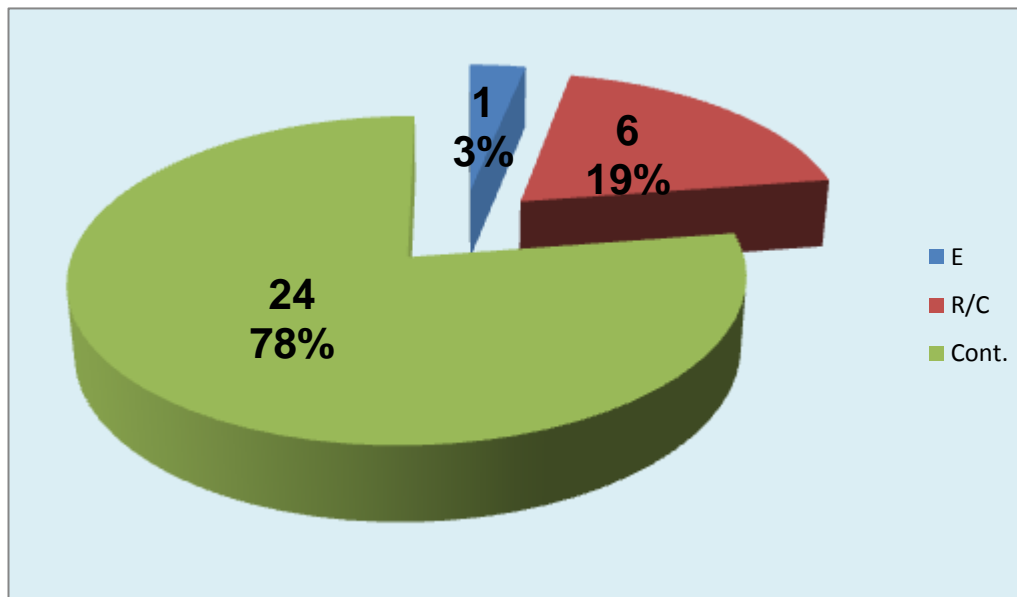

DEFESA

	C. MAIA Team	LÍBEROS Liberos	16 Líbero 1	5 Líbero 2
Total	9	1	1	0
Erro	5 56%	1 100%	1 100%	0 #DIV/0!
Cont.	4 44%	0 0%	0 0%	0 #DIV/0!

PASSE

Relação da Distribuição

Total de Distribuições	31
Jogo Rápido / Combin.	6 19%
Distribuição Normal	24 77%
Erros de Passe	1 3%