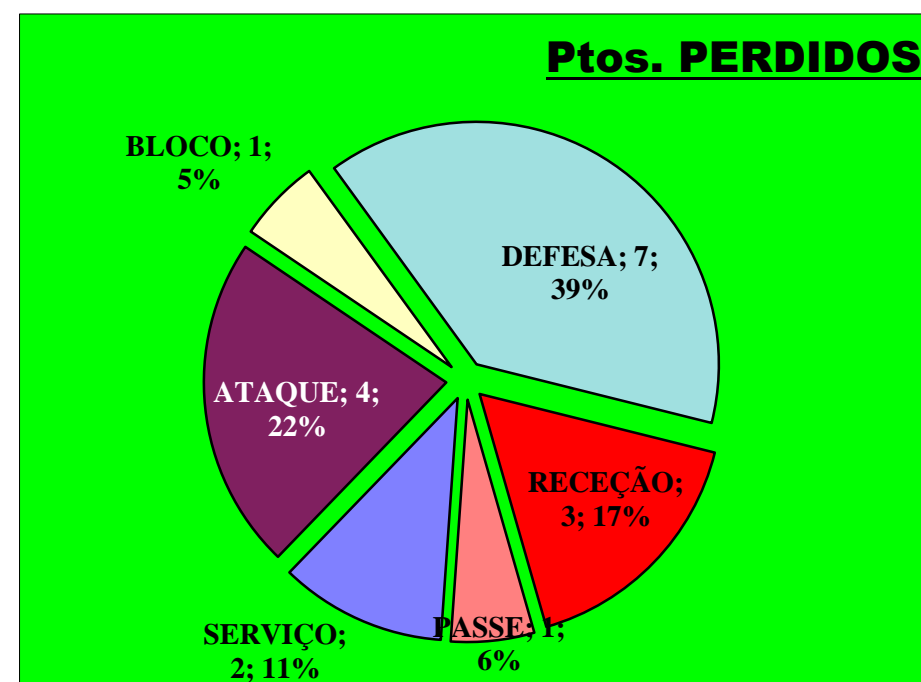

Eficácia Relativa (%)		
P+	P-	Final
0	11,1	-5,9
0	0	0
0	0	0
0	0	0
12,5	11,1	0
18,8	5,6	5,9
6,3	22,2	-8,8
50	5,6	20,6
12,5	22,2	-5,9
0	0	0
0	0	0
0	5,6	-2,9
0	16,7	-8,8

Pontos de Ataque

**9** : Erros do Adversário

**0** : Pontos "+" Não Reportados

**0** : Pontos "-" Não Reportados

PONTOS GANHOS **25**

PONTOS PERDIDOS **18**

**25**

**18**