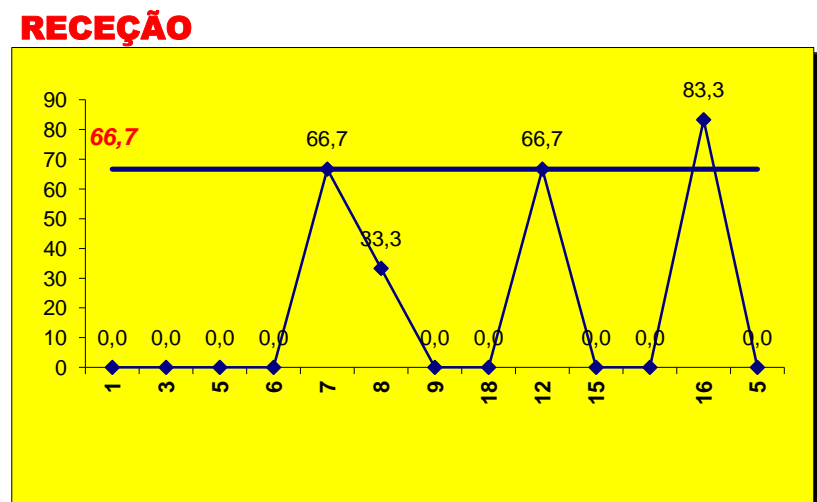

Fase Final 8 - Juniores Femininos 2011-2012

Jogo : **C. MAIA** x **ADREP**

3º. Set

Resultado : **25** - **8**

Duração : **██** m

RECEÇÃO						
Atletas	0	1	2	3	Tt.	Ef. %
1					0	###
3					0	###
5					0	###
6					0	###
7			1		1	2 66,7
8		1			1	1 33,3
9					0	###
18					0	###
12			2		2	2 66,7
15					0	###
0					0	###
16		1	1		2	2,5 83,3
5					0	###
C. MAIA	0	1	4	1	6	2 66,7%

(entre 0 e 3)

SERVIÇO							
Atletas	0	1	2	3	4	Tt.	Ef. %
1						0	###
3						0	###
5						0	###
6						0	###
7			1	1		3	2,3 58
8				5	4	9	3,4 86
9				3		4	2,3 56
18				1	1	2	3,5 88
12				1		1	3 75
15						0	###
0						0	###
16		1	1		2	5	2,6 65
5						0	###
ADREP	3	0	1	12	8	24	2,9 73%

Serviços

(entre 0 e 4)

ATAQUE																				
Atletas	K-s/o	C-s/o	E-s/o	K-ral	C-ral	E-ral	Kill	Cont.	Err	S/O	Rally	Atk	EAsc	Eksc	Ear	Ekr	E.At	E.K		
																			Tt.	Ef. %
1							0	0	0	0	0	0	###	###	###	###	###	###		
3							0	0	0	0	0	0	###	###	###	###	###	###		
5							0	0	0	0	0	0	###	###	###	###	###	###		
6							0	0	0	0	0	0	###	###	###	###	###	###		
7							1	0	0	1	0	1	100	100	###	###	100	100		
8				4	3		4	7	0	4	7	11	0	0	57	57	36	36		
9					1		0	1	0	0	1	1	###	###	0	0	0	0		
18				2	6		2	6	0	0	8	8	###	###	25	25	25	25		
12				1			2	0	1	1	2	3	100	100	0	50	33	67		
15							0	0	0	0	0	0	###	###	###	###	###	###		
0							0	0	0	0	0	0	###	###	###	###	###	###		
16							0	0	0	0	0	0	###	###	###	###	###	###		
5							0	0	0	0	0	0	###	###	###	###	###	###		
C. MAIA	2	4	0	7	10	1	9	14	1	6	18	24	33	33	33	39	33	38		

BLOCO					
Atletas	K	C	E	Tt.	Ef. %
1				0	###
3				0	###
5				0	###
6				0	###
7				0	###
8				0	###
9				0	###
18				0	###
12				0	###
15				0	###
0				0	###
16				0	###
5				0	###
ADREP	1	1	1	3	0

DEFESA			
Atletas	E	Cont.	Tt.
1			0
3			0
5			0
6			0
7			0
8			0
9			0
18			0
12			0
15			0
0			0
16			0
5			0
ADREP	1	4	4

PASSE			
Atletas	E	R/C	Cont.
1			6
3			6
5			6
6			6
7			6
8			6
9			6
18			6
12			6
15			6
0			6
16			6
5			6
ADREP	2	6	6

Adversário **ADREP** Ef. RECEÇÃO - **0,7 22,3** % **1** Falhados

Outros ERROS ADVERSÁRIOS - **6** **2** - Total Kills S-O **33** % - N/ Eficácia de SIDE-OUT **6** - Total Receções