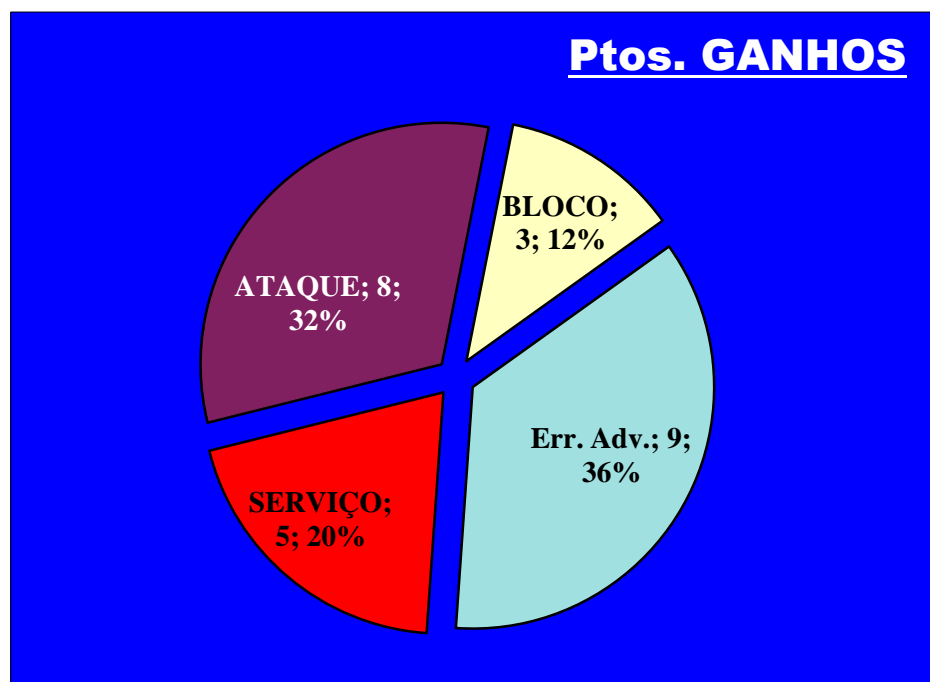

Eficácia Relativa (%)		
P+	P-	Final
0	11,1	-5,9
0	0	0
0	0	0
0	0	0
12,5	11,1	0
18,8	5,6	5,9
6,3	22,2	-8,8
50	5,6	20,6
12,5	22,2	-5,9
0	0	0
0	0	0
0	5,6	-2,9
0	16,7	-8,8

Pontos de Ataque

**9** : Erros do Adversário

**0** : Pontos "+" Não Reportados

**0** : Pontos "-" Não Reportados

PONTOS GANHOS **25**

PONTOS PERDIDOS **18**

**25**

**18**