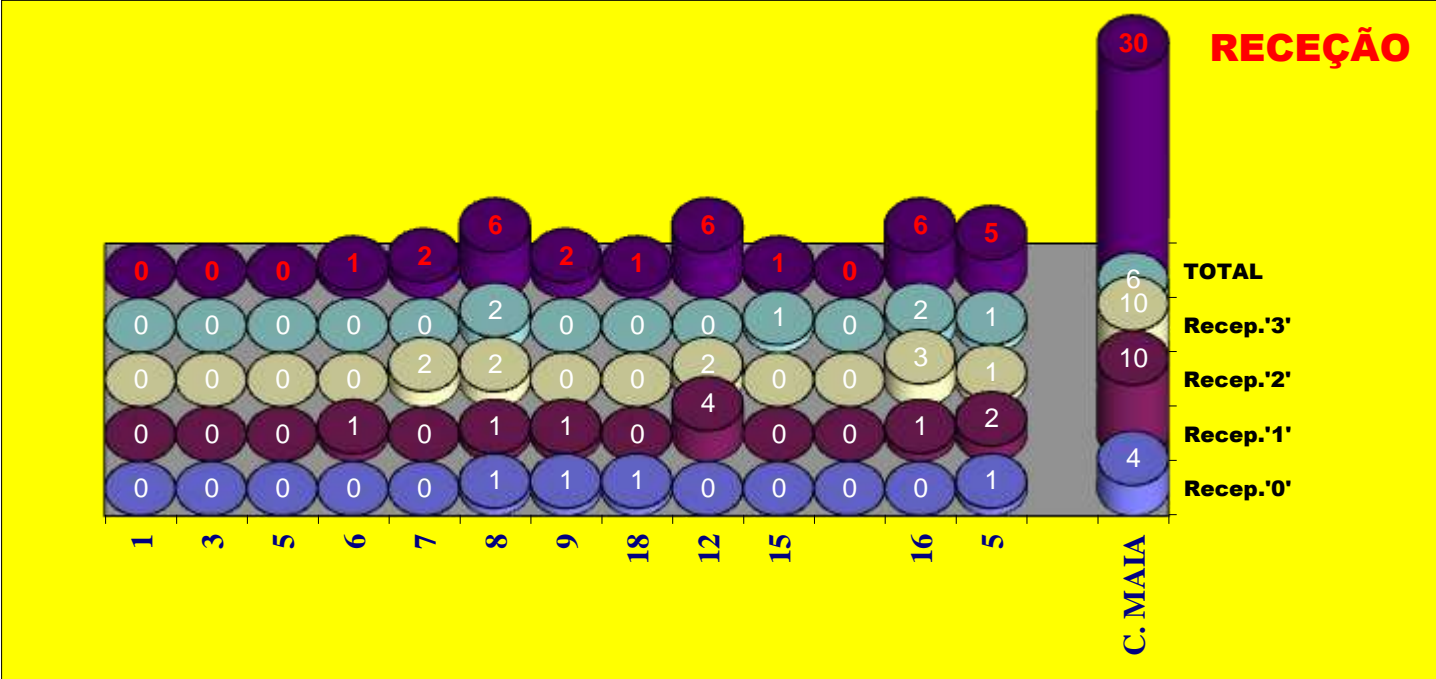

RECEÇÃO

SERVIÇO

Ataque Side-Out

Ataque Rally