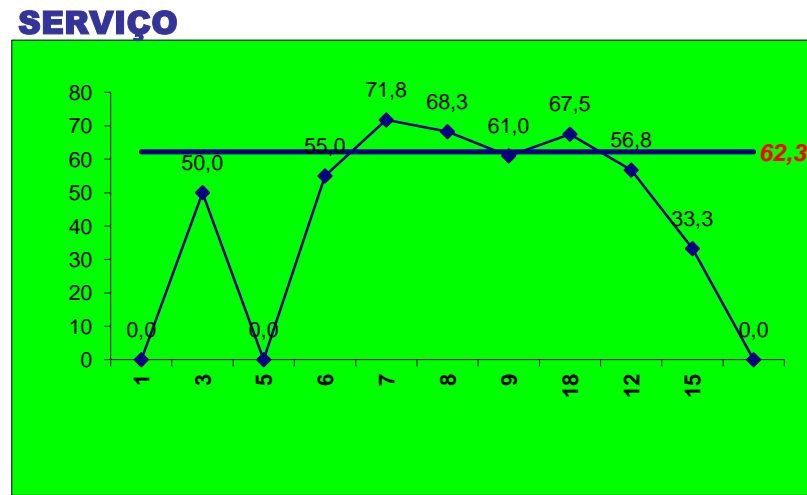

Atletas	SERVIÇO					Tt.	Ef.	%
	0	1	2	3	4			
0	0	0	0	0	0	0	###	###
1	0	0	2	2	0	5	2	50
0	0	0	0	0	0	0	###	###
0	0	0	0	0	0	0	###	###
1	1	1	0	2	1	5	2,2	55
1	1	1	1	8	4	15	2,9	72
1	0	1	8	1	11	2,7	68	
1	0	3	4	1	9	2,4	61	
2	0	1	3	4	10	2,7	68	
2	2	1	3	3	11	2,3	57	
1	0	2	0	0	3	1,3	33	
0	0	0	0	0	0	0	###	###
ADREP	10	4	11	30	14	69	2,5	62,3

ATAQUE																	
K-s/o	C-s/o	E-s/o	K-ral	C-ral	E-ral	Kill	Cont.	Err	S/O	Rally	Atk	EAsc	EKsc	Ear	Ekr	E.At	E.K
0	0	0	0	0	1	0	0	1	0	1	1	###	###	-100	0	-100	0
0	0	0	1	1	0	1	1	0	0	2	2	###	###	50	50	50	50
0	0	0	0	0	0	0	0	0	0	0	0	###	###	###	###	###	###
0	0	0	0	0	0	0	0	0	0	0	0	###	###	###	###	###	###
1	0	0	3	4	0	4	4	0	1	7	8	100	100	43	43	50	50
1	6	0	8	10	0	9	16	0	7	18	25	14	14	44	44	36	36
0	1	0	0	2	1	0	3	1	1	3	4	0	0	-33	0	-25	0
2	2	0	7	18	1	9	20	1	4	26	30	50	50	23	27	27	30
4	2	0	3	11	4	7	13	4	6	18	24	67	67	-5,6	17	13	29
0	1	1	0	1	0	0	2	1	2	1	3	-50	0	0	0	-33	0
0	0	0	0	0	0	0	0	0	0	0	0	###	###	###	###	###	###
0	0	0	0	0	0	0	0	0	0	0	0	###	###	###	###	###	###
0	0	0	0	0	0	0	0	0	0	0	0	###	###	###	###	###	###
C. MAIA	8	12	1	22	47	7	30	59	8	21	76	33,3	38	19,7	29	23	31

BLOCO					
K	C	E	Tt.	Ef.	
0	0	0	0	###	
0	0	0	0	###	
0	0	0	0	###	
0	0	0	0	###	
1	0	1	2	0	
0	1	0	1	0	
1	1	1	3	0	
2	2	1	5	20	
1	3	1	5	0	
0	0	0	0	###	
0	0	0	0	###	
ADREP	5	7	4	16	6,3

DEFESA			
E	Cont.	Tt.	
0	0	0	
1	1	2	
0	0	0	
0	0	0	
1	2	3	
2	4	6	
3	2	5	
1	0	1	
0	4	4	
2	0	2	
0	0	0	
0	0	0	
3	2	5	
2	0	2	
ADREP	15	15	30

PASSE			
E	R/C	Cont.	
1	8	22	
0	6	20	
0	0	0	
0	2	6	
0	0	0	
0	0	0	
0	0	0	
0	0	0	
1	2	2	
0	0	0	
0	0	0	
0	2	4	
0	0	0	
ADREP	2	20	54

Adversário **ADREP** Ef. RECEÇÃO - **1,1** **36,0** %
Falhados **8** Ef. SERVIÇO - **1,9** **47,3** %

Outros ERROS ADVERSÁRIOS - **18**
8 - Total Kills S-O **26,7** %
30 - Total Receções