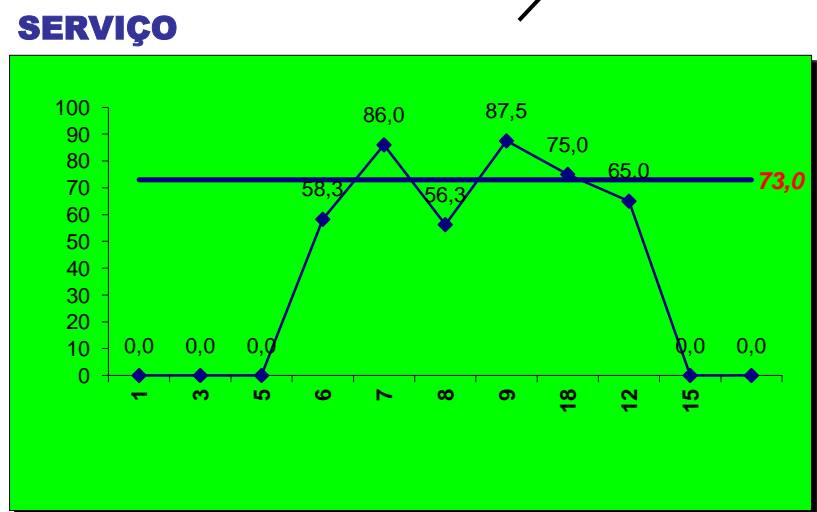

Fase Final 8 - Juniores Femininos 2011-2012

Jogo : **C. MAIA** x **ADREP**

3º. Set

Resultado : **25** - **8**

Duração : **██** m

RECEÇÃO						
Atletas	0	1	2	3	Tt.	Ef. %
1					0	###
3					0	###
5					0	###
6					0	###
7			1		1	2 66,7
8		1			1	1 33,3
9					0	###
18					0	###
12			2		2	2 66,7
15					0	###
0					0	###
16		1	1		2	2,5 83,3
5					0	###
C. MAIA	0	1	4	1	6	2 66,7%

(entre 0 e 3)

SERVIÇO							
Atletas	0	1	2	3	4	Tt.	Ef. %
1						0	###
3						0	###
5						0	###
6						0	###
7			1	1		3	2,3 58
8				5	4	9	3,4 86
9				3		4	2,3 56
18				1	1	2	3,5 88
12				1		1	3 75
15						0	###
0						0	###
16		1	1		2	5	2,6 65
5						0	###
ADREP	3	0	1	12	8	24	2,9 73%

Serviços

(entre 0 e 4)

ATAQUE																				
Atletas	K-s/o	C-s/o	E-s/o	K-ral	C-ral	E-ral	Kill	Cont.	Err	S/O	Rally	Atk	EAsc	Eksc	Ear	Ekr	E.At	E.K		
																			Tt.	Ef. %
1							0	0	0	0	0	0	###	###	###	###	###	###		
3							0	0	0	0	0	0	###	###	###	###	###	###		
5							0	0	0	0	0	0	###	###	###	###	###	###		
6							0	0	0	0	0	0	###	###	###	###	###	###		
7							1	0	0	1	0	1	100	100	###	###	100	100		
8				4	3		4	7	0	4	7	11	0	0	57	57	36	36		
9					1		0	1	0	0	1	1	###	###	0	0	0	0		
18				2	6		2	6	0	0	8	8	###	###	25	25	25	25		
12				1			2	0	1	1	2	3	100	100	0	50	33	67		
15							0	0	0	0	0	0	###	###	###	###	###	###		
0							0	0	0	0	0	0	###	###	###	###	###	###		
16							0	0	0	0	0	0	###	###	###	###	###	###		
5							0	0	0	0	0	0	###	###	###	###	###	###		
C. MAIA	2	4	0	7	10	1	9	14	1	6	18	24	33	33	33	39	33	38		

BLOCO					
Atletas	K	C	E	Tt.	Ef. %
1				0	###
3				0	###
5				0	###
6				0	###
7				0	###
8				0	###
9				0	###
18				0	###
12				0	###
15				0	###
0				0	###
16				0	###
5				0	###
ADREP	1	1	1	3	0

DEFESA			
Atletas	E	Cont.	Tt.
1			0
3			0
5			0
6			0
7			0
8			0
9			0
18			0
12			0
15			0
0			0
16			0
5			0
ADREP	1	4	4

PASSE			
Atletas	E	R/C	Cont.
1			6
3			6
5			6
6			6
7			6
8			6
9			6
18			6
12			6
15			6
0			6
16			6
5			6
ADREP	2	6	6

Adversário **ADREP** Ef. RECEÇÃO - **0,7 22,3** % **1** Falhados

Outros ERROS ADVERSÁRIOS - **6** **2** - Total Kills S-O **33** % - N/ Eficácia de SIDE-OUT **6** - Total Receções