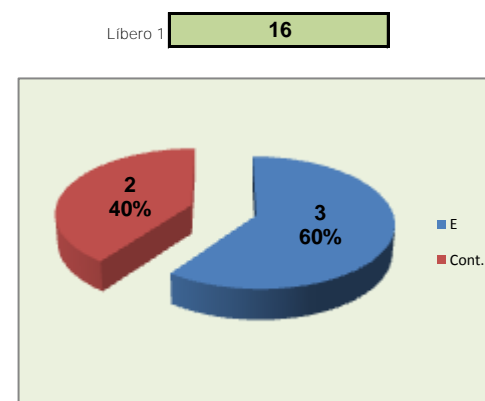

### Ataque Side-Out

### Ataque Rally

## DEFESA

	C. MAIA Team	LÍBEROS Liberos	16 Libero 1	5 Libero 2
Total	30	7	5	2
Erro	15 50%	5 71%	3 60%	2 100%
Cont.	15 50%	2 29%	2 40%	0 0%

### Relação da Distribuição

Total de Distribuições	76
Jogo Rápido / Combin.	20 26%
Distribuição Normal	54 71%
Erros de Passe	2 3%