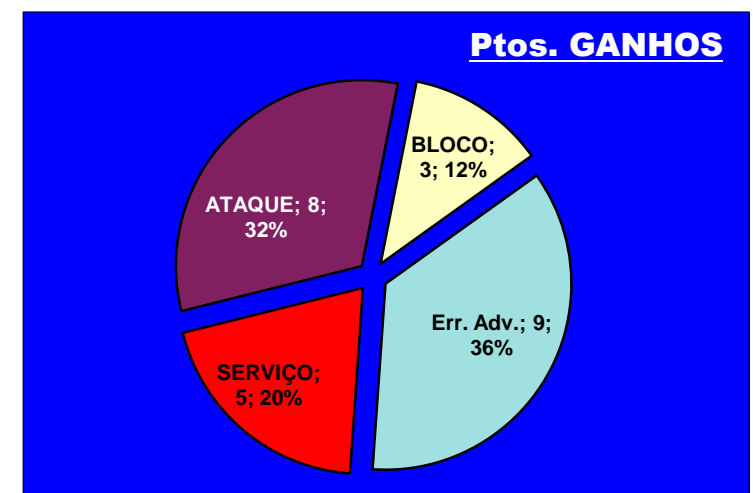

Tt.Passe

**16**

Adversário **ADREP** Ef. RECEÇÃO - **1,2 40,3** % Ef. SERVIÇO - **2,2 55** %

Outros ERROS ADVERSÁRIOS - **5**

**1** - Total Kills S-O **8,3** %  
**12** - Total Receções

- N/ Eficácia de SIDE-OUT

## DEFESA

	C. MAIA Team	LÍBEROS Liberos	16 Libero 1	5 Libero 2
Total	8	3	1	2
Erro	7 88%	3 100%	1 100%	2 100%
Cont.	1 13%	0 0%	0 0%	0 0%