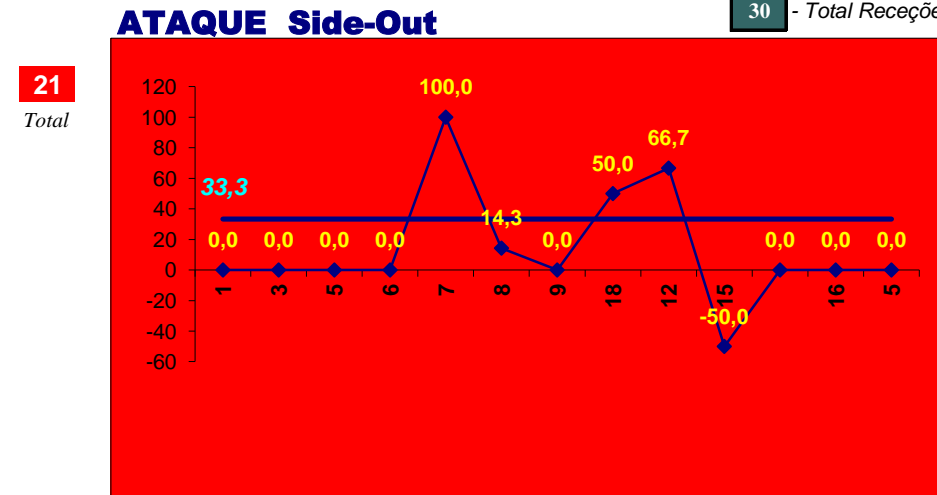

Atletas	SERVIÇO					Tt.	Ef.	%
	0	1	2	3	4			
0	0	0	0	0	0	0	###	###
1	0	0	2	2	0	5	2	50
0	0	0	0	0	0	0	###	###
0	0	0	0	0	0	0	###	###
1	1	1	0	2	1	5	2,2	55
1	1	1	1	8	4	15	2,9	72
1	0	1	8	1	11	2,7	68	
1	0	3	4	1	9	2,4	61	
2	0	1	3	4	10	2,7	68	
2	2	1	3	3	11	2,3	57	
1	0	2	0	0	3	1,3	33	
0	0	0	0	0	0	0	###	###
ADREP	10	4	11	30	14	69	2,5	62,3

ATAQUE																	
K-s/o	C-s/o	E-s/o	K-ral	C-ral	E-ral	Kill	Cont.	Err	S/O	Rally	Atk	EAsc	EKsc	Ear	Ekr	E.At	E.K
0	0	0	0	0	1	0	0	1	0	1	1	###	###	-100	0	-100	0
0	0	0	1	1	0	1	1	0	0	2	2	###	###	50	50	50	50
0	0	0	0	0	0	0	0	0	0	0	0	###	###	###	###	###	###
0	0	0	0	0	0	0	0	0	0	0	0	###	###	###	###	###	###
1	0	0	3	4	0	4	4	0	1	7	8	100	100	43	43	50	50
1	6	0	8	10	0	9	16	0	7	18	25	14	14	44	44	36	36
0	1	0	0	2	1	0	3	1	1	3	4	0	0	-33	0	-25	0
2	2	0	7	18	1	9	20	1	4	26	30	50	50	23	27	27	30
4	2	0	3	11	4	7	13	4	6	18	24	67	67	-5,6	17	13	29
0	1	1	0	1	0	0	2	1	2	1	3	-50	0	0	0	-33	0
0	0	0	0	0	0	0	0	0	0	0	0	###	###	###	###	###	###
0	0	0	0	0	0	0	0	0	0	0	0	###	###	###	###	###	###
0	0	0	0	0	0	0	0	0	0	0	0	###	###	###	###	###	###
C. MAIA	8	12	1	22	47	7	30	59	8	21	76	33,3	38	19,7	29	23	31

BLOCO					
K	C	E	Tt.	Ef.	
0	0	0	0	###	
0	0	0	0	###	
0	0	0	0	###	
0	0	0	0	###	
1	0	1	2	0	
0	1	0	1	0	
1	1	1	3	0	
2	2	1	5	20	
1	3	1	5	0	
0	0	0	0	###	
0	0	0	0	###	
ADREP	5	7	4	16	6,3

DEFESA			
E	Cont.	Tt.	
0	0	0	
1	1	2	
0	0	0	
0	0	0	
1	2	3	
2	4	6	
3	2	5	
1	0	1	
0	4	4	
2	0	2	
0	0	0	
0	0	0	
3	2	5	
2	0	2	
ADREP	15	15	30

PASSE			
E	R/C	Cont.	
1	8	22	
0	6	20	
0	0	0	
0	2	6	
0	0	0	
0	0	0	
0	0	0	
0	0	0	
1	2	2	
0	0	0	
0	0	0	
0	2	4	
0	0	0	
ADREP	2	20	54

Adversário **ADREP** Ef. RECEÇÃO - **1,1** **36,0** %
Falhados **8** Ef. SERVIÇO - **1,9** **47,3** %

Outros ERROS ADVERSÁRIOS - **18**
8 - Total Kills S-O **26,7** %
30 - Total Receções