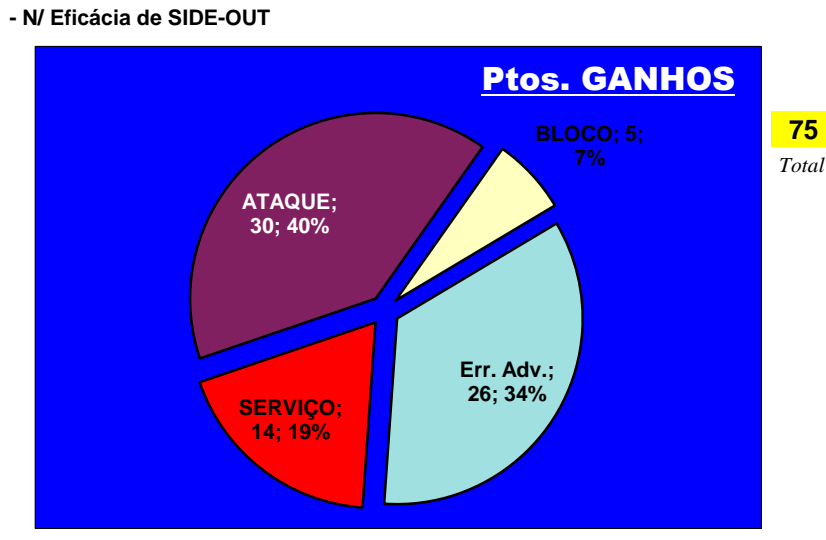

Atletas	SERVIÇO					Tt.	Ef.	%
	0	1	2	3	4			
0	0	0	0	0	0	0	###	###
1	0	0	2	2	0	5	2	50
0	0	0	0	0	0	0	###	###
0	0	0	0	0	0	0	###	###
1	1	1	0	2	1	5	2,2	55
1	1	1	1	8	4	15	2,9	72
1	0	1	8	1	11	2,7	68	
1	0	3	4	1	9	2,4	61	
2	0	1	3	4	10	2,7	68	
2	2	1	3	3	11	2,3	57	
1	0	2	0	0	3	1,3	33	
0	0	0	0	0	0	0	###	###
ADREP	10	4	11	30	14	69	2,5	62,3

ATAQUE																	
K-s/o	C-s/o	E-s/o	K-ral	C-ral	E-ral	Kill	Cont.	Err	S/O	Rally	Atk	EAsc	EKsc	Ear	Ekr	E.At	E.K
0	0	0	0	0	1	0	0	1	0	1	1	###	###	-100	0	-100	0
0	0	0	1	1	0	1	1	0	0	2	2	###	###	50	50	50	50
0	0	0	0	0	0	0	0	0	0	0	0	###	###	###	###	###	###
0	0	0	0	0	0	0	0	0	0	0	0	###	###	###	###	###	###
1	0	0	3	4	0	4	4	0	1	7	8	100	100	43	43	50	50
1	6	0	8	10	0	9	16	0	7	18	25	14	14	44	44	36	36
0	1	0	0	2	1	0	3	1	1	3	4	0	0	-33	0	-25	0
2	2	0	7	18	1	9	20	1	4	26	30	50	50	23	27	27	30
4	2	0	3	11	4	7	13	4	6	18	24	67	67	-5,6	17	13	29
0	1	1	0	1	0	0	2	1	2	1	3	-50	0	0	0	-33	0
0	0	0	0	0	0	0	0	0	0	0	0	###	###	###	###	###	###
0	0	0	0	0	0	0	0	0	0	0	0	###	###	###	###	###	###
0	0	0	0	0	0	0	0	0	0	0	0	###	###	###	###	###	###
C. MAIA	8	12	1	22	47	7	30	59	8	21	76	33,3	38	19,7	29	23	31

BLOCO					
K	C	E	Tt.	Ef.	
0	0	0	0	###	
0	0	0	0	###	
0	0	0	0	###	
0	0	0	0	###	
1	0	1	2	0	
0	1	0	1	0	
1	1	1	3	0	
2	2	1	5	20	
1	3	1	5	0	
0	0	0	0	###	
0	0	0	0	###	
ADREP	5	7	4	16	6,3

DEFESA			
E	Cont.	Tt.	
0	0	0	
1	1	2	
0	0	0	
0	0	0	
1	2	3	
2	4	6	
3	2	5	
1	0	1	
0	4	4	
2	0	2	
0	0	0	
0	0	0	
3	2	5	
2	0	2	
ADREP	15	15	30

PASSE			
E	R/C	Cont.	
1	8	22	
0	6	20	
0	0	0	
0	2	6	
0	0	0	
0	0	0	
0	0	0	
0	0	0	
1	2	2	
0	0	0	
0	0	0	
0	2	4	
0	0	0	
ADREP	2	20	54

Adversário **ADREP** Ef. RECEÇÃO - **1,1** **36,0** %
Falhados **8** Ef. SERVIÇO - **1,9** **47,3** %

Outros ERROS ADVERSÁRIOS - **18**
8 - Total Kills S-O **26,7** %
30 - Total Receções