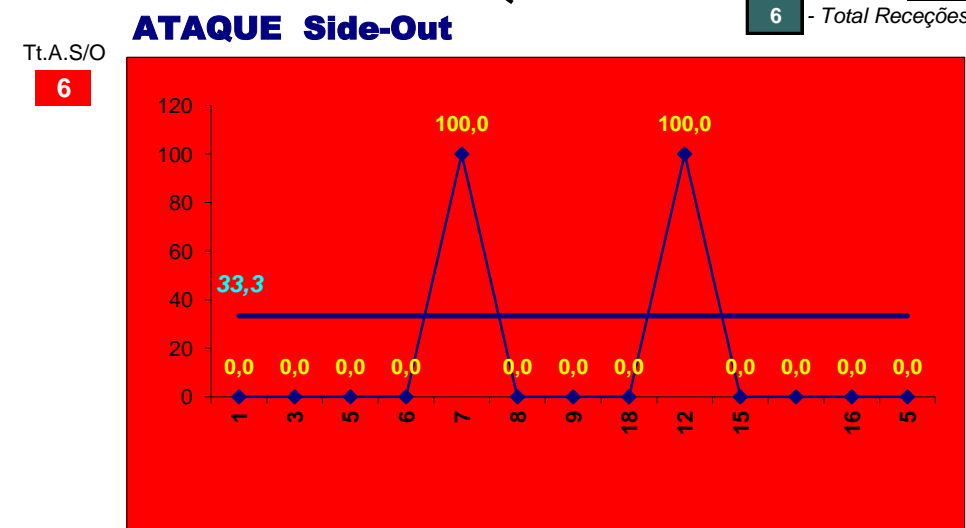

Fase Final 8 - Juniores Femininos 2011-2012

Jogo : **C. MAIA** x **ADREP**

3º. Set

Resultado : **25** - **8**

Duração : **██** m

RECEÇÃO						
Atletas	0	1	2	3	Tt.	Ef. %
1					0	###
3					0	###
5					0	###
6					0	###
7			1		1	2 66,7
8		1			1	1 33,3
9					0	###
18					0	###
12			2		2	2 66,7
15					0	###
0					0	###
16		1	1		2	2,5 83,3
5					0	###
C. MAIA	0	1	4	1	6	2 66,7%

(entre 0 e 3)

SERVIÇO							
Atletas	0	1	2	3	4	Tt.	Ef. %
1						0	###
3						0	###
5						0	###
6						0	###
7			1	1		3	2,3 58
8				5	4	9	3,4 86
9				3		4	2,3 56
18				1	1	2	3,5 88
12				1		1	3 75
15						0	###
0						0	###
16		1	1		2	5	2,6 65
5						0	###
ADREP	3	0	1	12	8	24	2,9 73%

Serviços

(entre 0 e 4)

ATAQUE																				
Atletas	K-s/o	C-s/o	E-s/o	K-ral	C-ral	E-ral	Kill	Cont.	Err	S/O	Rally	Atk	EAsc	Eksc	Ear	Ekr	E.At	E.K		
																			Tt.	Ef. %
1							0	0	0	0	0	0	###	###	###	###	###	###		
3							0	0	0	0	0	0	###	###	###	###	###	###		
5							0	0	0	0	0	0	###	###	###	###	###	###		
6							0	0	0	0	0	0	###	###	###	###	###	###		
7							1	0	0	1	0	1	100	100	###	###	100	100		
8				4	3		4	7	0	4	7	11	0	0	57	57	36	36		
9					1		0	1	0	0	1	1	###	###	0	0	0	0		
18				2	6		2	6	0	0	8	8	###	###	25	25	25	25		
12				1			2	0	1	1	2	3	100	100	0	50	33	67		
15							0	0	0	0	0	0	###	###	###	###	###	###		
0							0	0	0	0	0	0	###	###	###	###	###	###		
16							0	0	0	0	0	0	###	###	###	###	###	###		
5							0	0	0	0	0	0	###	###	###	###	###	###		
C. MAIA	2	4	0	7	10	1	9	14	1	6	18	24	33	33	33	39	33	38		

BLOCO					
Atletas	K	C	E	Tt.	Ef. %
1				0	###
3				0	###
5				0	###
6				0	###
7				0	###
8				0	###
9				0	###
18				0	###
12				0	###
15				0	###
0				0	###
16				0	###
5				0	###
ADREP	1	1	1	3	0

DEFESA			
Atletas	E	Cont.	Tt.
1			0
3			0
5			0
6			0
7			0
8			0
9			0
18			0
12			0
15			0
0			0
16			0
5			0
ADREP	1	4	4

PASSE			
Atletas	E	R/C	Cont.
1			6
3			6
5			6
6			6
7			6
8			6
9			6
18			6
12			6
15			6
0			6
16			6
5			6
ADREP	2	6	6

Adversário **ADREP** Ef. RECEÇÃO - **0,7 22,3** % **1** Falhados

Outros ERROS ADVERSÁRIOS - **6** **2** - Total Kills S-O **33** % - N/ Eficácia de SIDE-OUT **6** - Total Receções