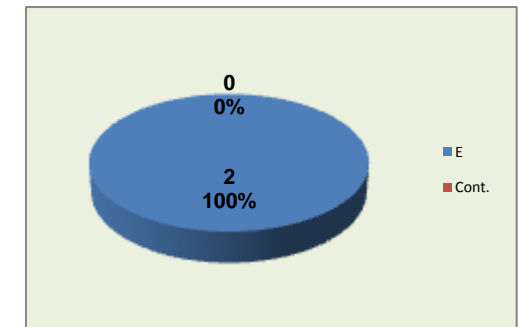

PASSE

Relação da Distribuição

Total de Distribuições	25
Jogo Rápido / Combin.	8 32%
Distribuição Normal	16 64%
Erros de Passe	1 4%

Libero 1 16

5 Libero 2