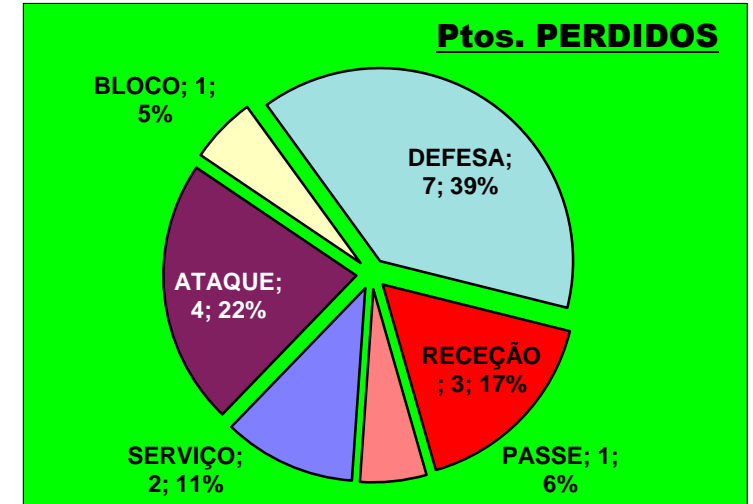

Tt.Passe

**16**

Adversário **ADREP** Ef. RECEÇÃO - **1,2 40,3** % Ef. SERVIÇO - **2,2 55** %

Outros ERROS ADVERSÁRIOS - **5**

**1** - Total Kills S-O **8,3** %  
**12** - Total Receções

- N/ Eficácia de SIDE-OUT

## DEFESA

	C. MAIA Team	LÍBEROS Liberos	16 Libero 1	5 Libero 2
Total	8	3	1	2
Erro	7 88%	3 100%	1 100%	2 100%
Cont.	1 13%	0 0%	0 0%	0 0%