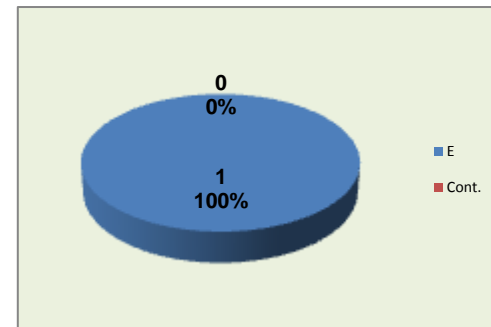

PASSE

Relação da Distribuição

Total de Distribuições	25
Jogo Rápido / Combin.	8 32%
Distribuição Normal	16 64%
Erros de Passe	1 4%

Libero 1 16

5 Libero 2