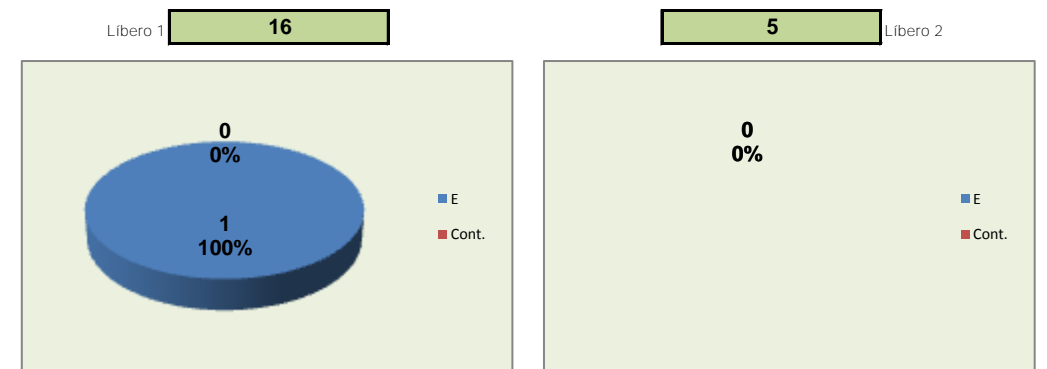

DEFESA

	C. MAIA Team	LÍBEROS Liberos	16 Líbero 1	5 Líbero 2
Total	9	1	1	0
Erro	5 56%	1 100%	1 100%	0 #DIV/0!
Cont.	4 44%	0 0%	0 0%	0 #DIV/0!

PASSE

Relação da Distribuição

Total de Distribuições	31
Jogo Rápido / Combin.	6 19%
Distribuição Normal	24 77%
Erros de Passe	1 3%