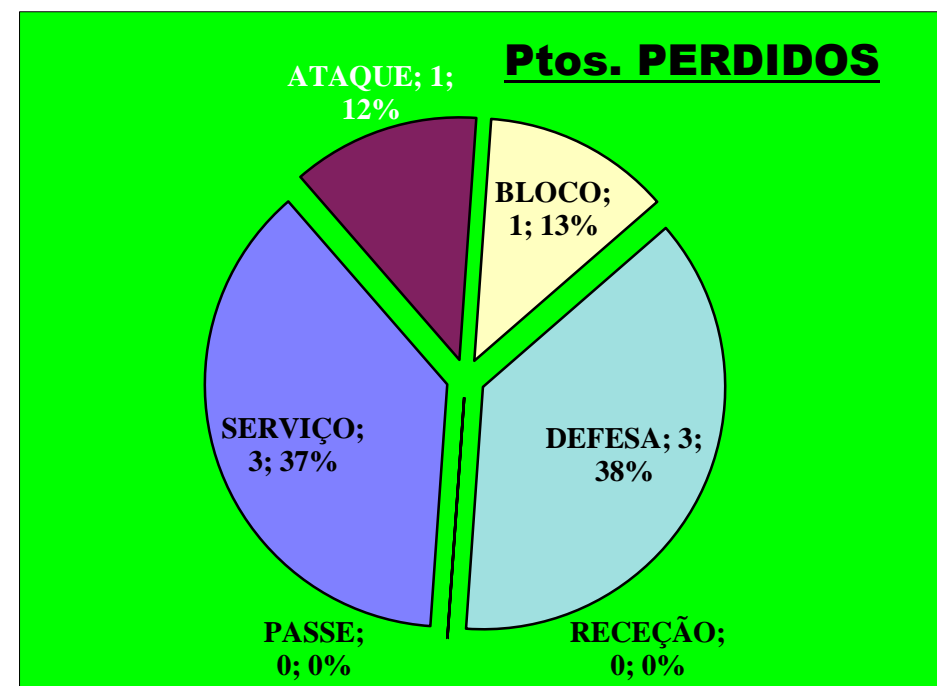

Eficácia Relativa (%)		
P+	P-	Final
0	0	0
0	0	0
0	0	0
5,6	25	-3,8
27,8	0	19,2
22,2	12,5	11,5
5,6	12,5	0
11,1	0	7,7
27,8	37,5	7,7
0	0	0
0	0	0
0	12,5	-3,8
0	0	0
<b>100%</b>	<b>100%</b>	<b>100%</b>

**Pontos de Ataque**

+      -

**7** : Erros do Adversário

**0** : Pontos "+" Não Reportados

**0** : Pontos "-" Não Reportados

PONTOS GANHOS - **25**

PONTOS PERDIDOS - **8**

**25**

**8**