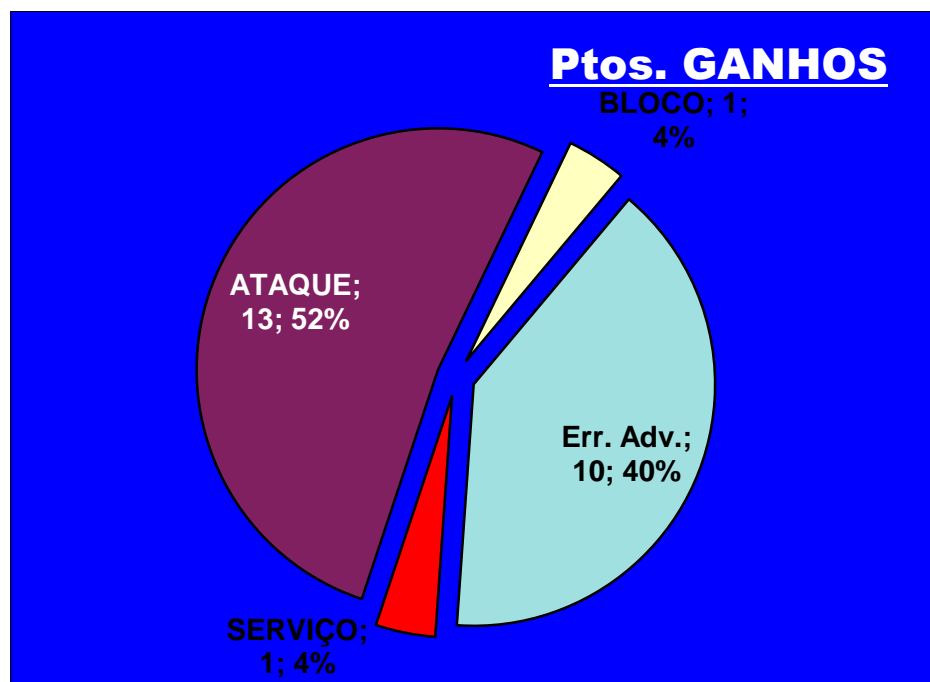

- 10 : Erros do Adversário
- 0 : Pontos " + " Não Reportados
- 0 : Pontos " - " Não Reportados
- PONTOS GANHOS 25
- PONTOS PERDIDOS 17

25