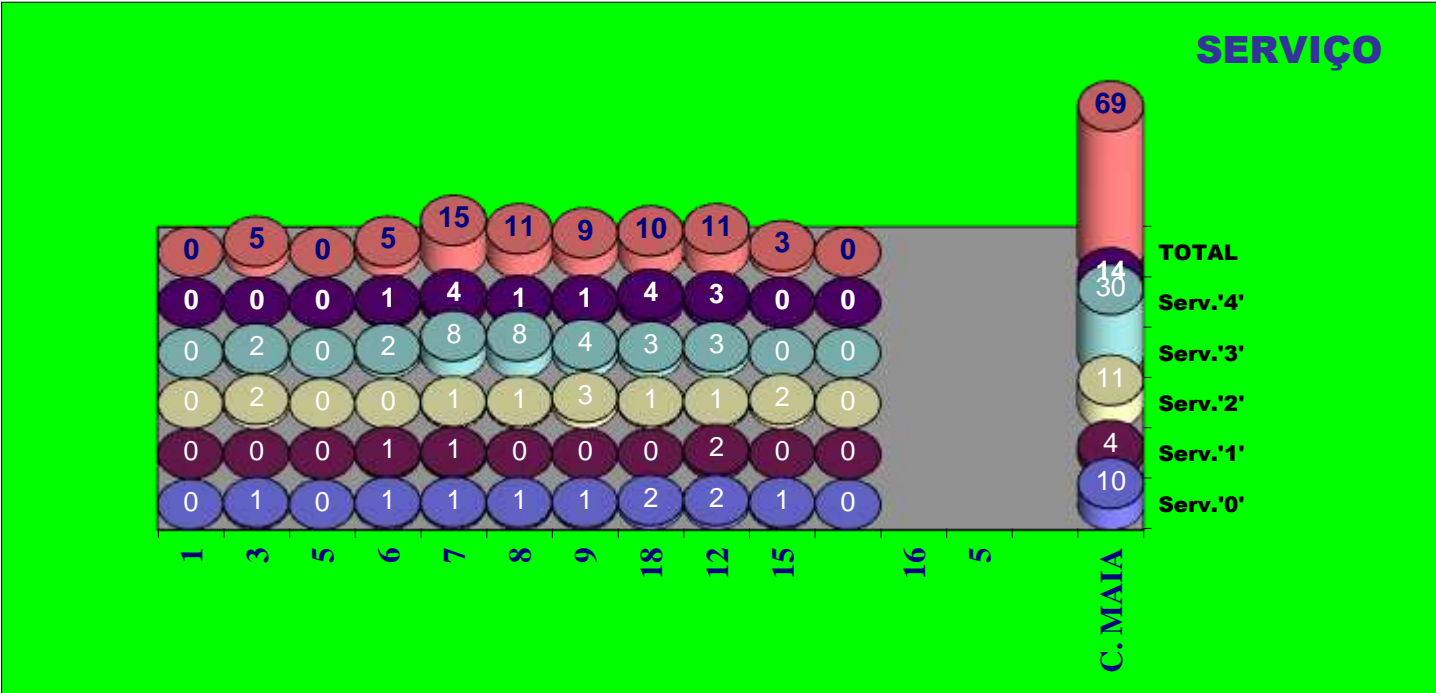

RECEÇÃO

SERVIÇO

Ataque Side-Out

Ataque Rally