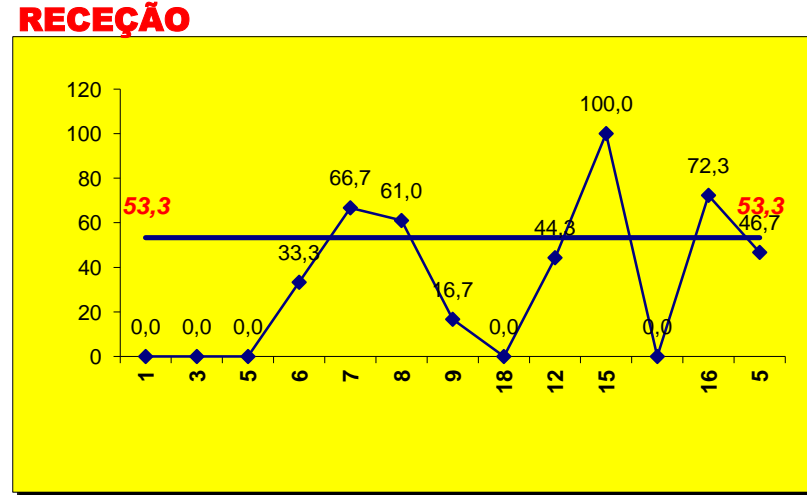

Atletas	SERVIÇO					Tt.	Ef.	%
	0	1	2	3	4			
0	0	0	0	0	0	0	###	###
1	0	0	2	2	0	5	2	50
0	0	0	0	0	0	0	###	###
0	0	0	0	0	0	0	###	###
1	1	1	0	2	1	5	2,2	55
1	1	1	1	8	4	15	2,9	72
1	0	1	8	1	11	2,7	68	
1	0	3	4	1	9	2,4	61	
2	0	1	3	4	10	2,7	68	
2	2	1	3	3	11	2,3	57	
1	0	2	0	0	3	1,3	33	
0	0	0	0	0	0	0	###	###
ADREP	10	4	11	30	14	69	2,5	62,3

ATAQUE																	
K-s/o	C-s/o	E-s/o	K-ral	C-ral	E-ral	Kill	Cont.	Err	S/O	Rally	Atk	EAsc	EKsc	Ear	Ekr	E.At	E.K
0	0	0	0	0	1	0	0	1	0	1	1	###	###	-100	0	-100	0
0	0	0	1	1	0	1	1	0	0	2	2	###	###	50	50	50	50
0	0	0	0	0	0	0	0	0	0	0	0	###	###	###	###	###	###
0	0	0	0	0	0	0	0	0	0	0	0	###	###	###	###	###	###
1	0	0	3	4	0	4	4	0	1	7	8	100	100	43	43	50	50
1	6	0	8	10	0	9	16	0	7	18	25	14	14	44	44	36	36
0	1	0	0	2	1	0	3	1	1	3	4	0	0	-33	0	-25	0
2	2	0	7	18	1	9	20	1	4	26	30	50	50	23	27	27	30
4	2	0	3	11	4	7	13	4	6	18	24	67	67	-5,6	17	13	29
0	1	1	0	1	0	0	2	1	2	1	3	-50	0	0	0	-33	0
0	0	0	0	0	0	0	0	0	0	0	0	###	###	###	###	###	###
0	0	0	0	0	0	0	0	0	0	0	0	###	###	###	###	###	###
0	0	0	0	0	0	0	0	0	0	0	0	###	###	###	###	###	###
C. MAIA	8	12	1	22	47	7	30	59	8	21	76	33,3	38	19,7	29	23	31

BLOCO					
K	C	E	Tt.	Ef.	
0	0	0	0	###	
0	0	0	0	###	
0	0	0	0	###	
0	0	0	0	###	
1	0	1	2	0	
0	1	0	1	0	
1	1	1	3	0	
2	2	1	5	20	
1	3	1	5	0	
0	0	0	0	###	
0	0	0	0	###	
ADREP	5	7	4	16	6,3

DEFESA			
E	Cont.	Tt.	
0	0	0	
1	1	2	
0	0	0	
0	0	0	
1	2	3	
2	4	6	
3	2	5	
1	0	1	
0	4	4	
2	0	2	
0	0	0	
0	0	0	
3	2	5	
2	0	2	
ADREP	15	15	30

PASSE			
E	R/C	Cont.	
1	8	22	
0	6	20	
0	0	0	
0	2	6	
0	0	0	
0	0	0	
0	0	0	
0	0	0	
1	2	2	
0	0	0	
0	0	0	
0	2	4	
0	0	0	
ADREP	2	20	54

Adversário **ADREP** Ef. RECEÇÃO - **1,1** **36,0** %
Falhados **8** Ef. SERVIÇO - **1,9** **47,3** %

Outros ERROS ADVERSÁRIOS - **18**
8 - Total Kills S-O **26,7** %
30 - Total Receções