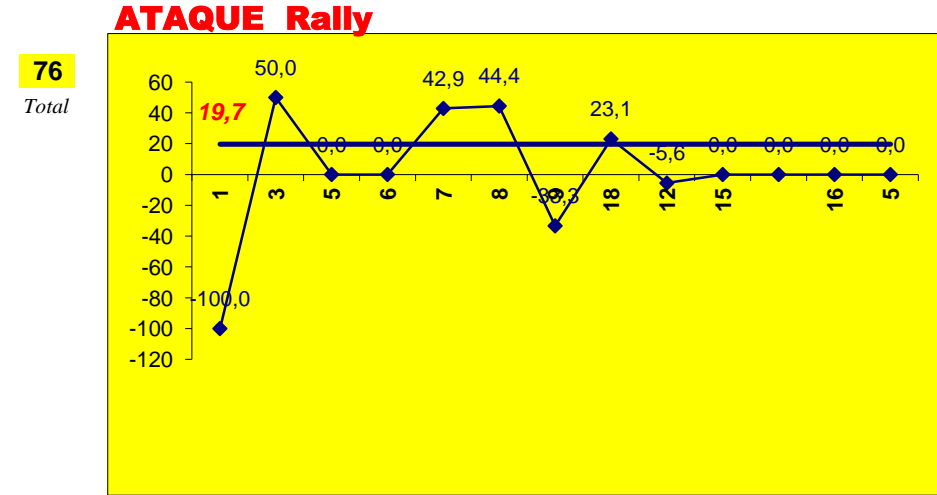

Atletas	SERVIÇO					Tt.	Ef.	%
	0	1	2	3	4			
0	0	0	0	0	0	0	###	###
1	0	0	2	2	0	5	2	50
0	0	0	0	0	0	0	###	###
0	0	0	0	0	0	0	###	###
1	1	1	0	2	1	5	2,2	55
1	1	1	1	8	4	15	2,9	72
1	0	1	8	1	11	2,7	68	
1	0	3	4	1	9	2,4	61	
2	0	1	3	4	10	2,7	68	
2	2	1	3	3	11	2,3	57	
1	0	2	0	0	3	1,3	33	
0	0	0	0	0	0	0	###	###
ADREP	10	4	11	30	14	69	2,5	62,3

ATAQUE																	
K-s/o	C-s/o	E-s/o	K-ral	C-ral	E-ral	Kill	Cont.	Err	S/O	Rally	Atk	EAsc	EKsc	Ear	Ekr	E.At	E.K
0	0	0	0	0	1	0	0	1	0	1	1	###	###	-100	0	-100	0
0	0	0	1	1	0	1	1	0	0	2	2	###	###	50	50	50	50
0	0	0	0	0	0	0	0	0	0	0	0	###	###	###	###	###	###
0	0	0	0	0	0	0	0	0	0	0	0	###	###	###	###	###	###
1	0	0	3	4	0	4	4	0	1	7	8	100	100	43	43	50	50
1	6	0	8	10	0	9	16	0	7	18	25	14	14	44	44	36	36
0	1	0	0	2	1	0	3	1	1	3	4	0	0	-33	0	-25	0
2	2	0	7	18	1	9	20	1	4	26	30	50	50	23	27	27	30
4	2	0	3	11	4	7	13	4	6	18	24	67	67	-5,6	17	13	29
0	1	1	0	1	0	0	2	1	2	1	3	-50	0	0	0	-33	0
0	0	0	0	0	0	0	0	0	0	0	0	###	###	###	###	###	###
0	0	0	0	0	0	0	0	0	0	0	0	###	###	###	###	###	###
0	0	0	0	0	0	0	0	0	0	0	0	###	###	###	###	###	###
C. MAIA	8	12	1	22	47	7	30	59	8	21	76	33,3	38	19,7	29	23	31

BLOCO					
K	C	E	Tt.	Ef.	
0	0	0	0	###	
0	0	0	0	###	
0	0	0	0	###	
0	0	0	0	###	
1	0	1	2	0	
0	1	0	1	0	
1	1	1	3	0	
2	2	1	5	20	
1	3	1	5	0	
0	0	0	0	###	
0	0	0	0	###	
ADREP	5	7	4	16	6,3

DEFESA			
E	Cont.	Tt.	
0	0	0	
1	1	2	
0	0	0	
0	0	0	
1	2	3	
2	4	6	
3	2	5	
1	0	1	
0	4	4	
2	0	2	
0	0	0	
0	0	0	
3	2	5	
2	0	2	
ADREP	15	15	30

PASSE			
E	R/C	Cont.	
1	8	22	
0	6	20	
0	0	0	
0	2	6	
0	0	0	
0	0	0	
0	0	0	
0	0	0	
1	2	2	
0	0	0	
0	0	0	
0	2	4	
0	0	0	
ADREP	2	20	54

Adversário **ADREP** Ef. RECEÇÃO - **1,1** **36,0** %
Falhados **8** Ef. SERVIÇO - **1,9** **47,3** %

Outros ERROS ADVERSÁRIOS - **18**
8 - Total Kills S-O **26,7** %
30 - Total Receções