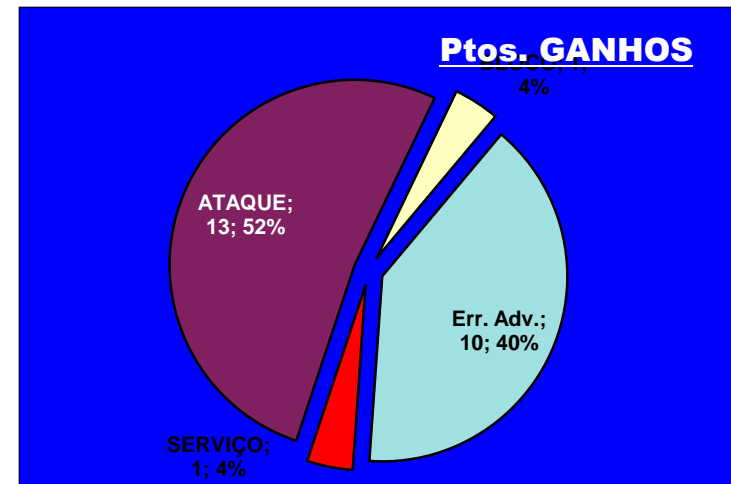

Prova - Camp. Nac. Juniores Fem. - Final 8

1º. Set

Resultado : 25 - 17

Duração : m

		RECEÇÃO			Tt.	Ef.	%
Atletas		0	1	2	3		
1		0	###	###			
3		0	###	###			
5		0	###	###			
6	1	1	1	33,3			
7		1	1	66,7			
8		1	2	89,0			
9		0	###	###			
18	1	1	0	0,0			
12		1	1	33,3			
15		1	3	###			
		0	###	###			
16	1	2	1	66,7			
5		0	###	###			
C. MAIA		1	3	4	4	12	1,9 64,0 %

(entre 0 e 3)

		SERVIÇO			Tt.	Ef.	%
Atletas		0	1	2	3	4	
1		0	###	###			
3		5	2	50			
5		0	###	###			
6		2	2	50			
7		3	2	50			
8		4	3	75			
9		0	###	###			
18		4	2,3	56			
12		3	1,3	33			
15		3	1,3	33			
		0	###	###			
ADREP		5	2	5	11	1	24 2 51 %

(entre 0 e 4)

		ATAQUE													EAsq	EKsc	Ear	Ekr	E.At	E.K
Atletas		K-s/o	C-s/o	E-s/o	K-ral	C-ral	E-ral	Kill	Cont.	Err	S/O	Rally	Atk							
1		0	0	0	0	0	0	0	0	0	0	0	0	###	###	###	###	###	###	
3		1	1		1	1	0	0	0	0	2	2	2	###	###	50	50	50	50	
5		0	0	0	0	0	0	0	0	0	0	0	0	###	###	###	###	###	###	
6		0	0	0	0	0	0	0	0	0	0	0	0	###	###	###	###	###	###	
7		2	3		2	3	0	0	0	0	5	5	5	###	###	40	40	40	40	
8		3	4		3	6	0	2	7	9	0	0	0	0	0	43	43	33	33	
9		0	1		0	1	0	0	1	1	1	1	1	###	###	0	0	0	0	
18	1	1	4	1	3	5	1	3	6	9	6	7	9	67	67	0	17	22	33	
12		1	4	1	4	4	1	4	4	1	3	6	9	100	100	0	17	33	44	
15		1	1		0	2	1	2	1	3	1	3	3	-50	0	0	0	-33	0	
		0	0	0	0	0	0	0	0	0	0	0	0	###	###	###	###	###	###	
		0	0	0	0	0	0	0	0	0	0	0	0	###	###	###	###	###	###	
C. MAIA		5	4	1	8	18	2	13	22	3	10	28	38	40	50	21	29	26	34	

		BLOCO			Tt.	Ef.
Atletas		K	C	E		
1		0	###	###		
3		0	###	###		
5		0	###	###		
6		0	###	###		
7		0	###	###		
8		1	1	-100		
9		0	###	###		
18		0	###	###		
12		1	2	0		
15		0	###	###		
		0	###	###		
ADREP		1	4	2	7	-14

		DEFESA		Tt.
Atletas		E	Cont.	
1		0	0	
3		1	1	
5		0	0	
6		2	2	
7		0	0	
8		2	5	
9		0	0	
18		0	0	
12		0	0	
15		0	0	
		0	0	
ADREP		5	4	9

		PASSE		Cont.
Atletas		E	R/C	
1		6	20	
3				
5				
6				
7				
8				
9				
18				
12				
15				
ADREP		1	6	24

Adversário **ADREP** Ef. RECEÇÃO - 1,4 47,3 % Ef. SERVIÇO - 1,7 42 %

Outros ERROS ADVERSÁRIOS - 7 5 - Total Kills S-O 42 % 12 - Total Receções

- N/ Eficácia de SIDE-OUT