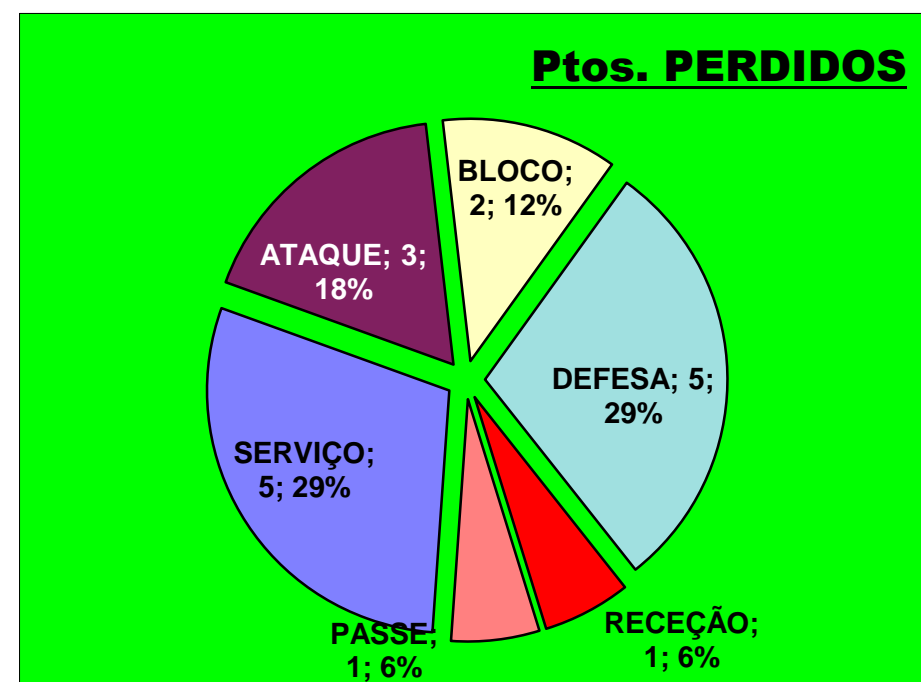

Fase Final 8 - Juniores Femininos 2011-2012

Jogo : **C. MAIA** x **ADREP**

1º. Set

Resultado : **25** - **17**

Duração : **0** m

Resultados Globais

	SERVIÇO			ATAQUE			BLOCO			DEFESA	RECEÇÃO	PASSE
	T	+	-	T	+	-	T	+	-			
1	0	0	0	0	0	0	0	0	0	0	0	
3	1	0	1	1	1	0	0	0	1	0	0	
5	0	0	0	0	0	0	0	0	0	0	0	
6	0	0	0	0	0	0	0	0	0	0	0	
7	1	0	1	2	2	0	1	0	1	0	0	
8	0	0	0	3	3	0	0	0	3	0	0	
9	0	0	0	0	0	0	0	0	0	0	0	
18	2	1	1	4	3	1	2	1	1	0	1	
12	1	0	1	5	4	1	0	0	0	0	0	
15	1	0	1	1	0	1	0	0	0	0	0	
0	0	0	0	0	0	0	0	0	0	0	0	
16				0	0	0			1	0	0	
5				0	0	0			0	0	0	
C. MAIA	6	1	5	16	13	3	3	1	2	5	1	1

Total		
T	P+	P-
0	0	0
3	1	2
0	0	0
0	0	0
4	2	2
6	3	3
0	0	0
10	5	5
6	4	2
2	0	2
0	0	0
1	0	1
0	0	0
32	15	17

Eficácia Absoluta (%)		
P+	P-	Final
#DIV/0!	#DIV/0!	#DIV/0!
33,3	66,7	-33,3
#DIV/0!	#DIV/0!	#DIV/0!
#DIV/0!	#DIV/0!	#DIV/0!
50	50	0
50	50	0
#DIV/0!	#DIV/0!	#DIV/0!
50	50	0
66,7	33,3	33,3
0	100	-100
#DIV/0!	#DIV/0!	#DIV/0!
0	100	-100
#DIV/0!	#DIV/0!	#DIV/0!
46,9	53,1	-6,3

Eficácia Relativa (%)		
P+	P-	Final
0	0	0
6,7	11,8	-3,1
0	0	0
0	0	0
13,3	11,8	0
20	17,6	0
0	0	0
33,3	29,4	0
26,7	11,8	6,3
0	11,8	-6,3
0	0	0
0	5,9	-3,1
0	0	0

- 10 : Erros do Adversário
- 0 : Pontos " + " Não Reportados
- 0 : Pontos " - " Não Reportados
- PONTOS GANHOS 25
- PONTOS PERDIDOS 17

25

17