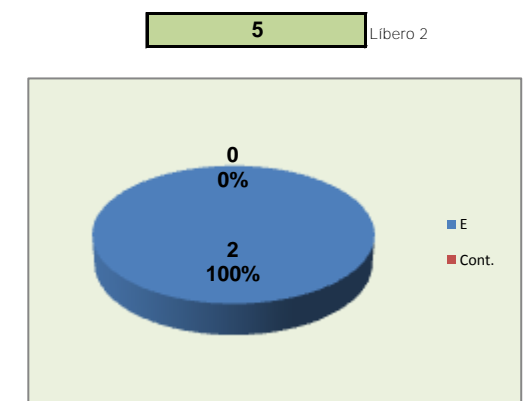

DEFESA

	C. MAIA Team	LÍBEROS Liberos	16 Libero 1	5 Libero 2
Total	30	7	5	2
Erro	15 50%	5 71%	3 60%	2 100%
Cont.	15 50%	2 29%	2 40%	0 0%

PASSE

Relação da Distribuição

Total de Distribuições	76
Jogo Rápido / Combin.	20 26%
Distribuição Normal	54 71%
Erros de Passe	2 3%