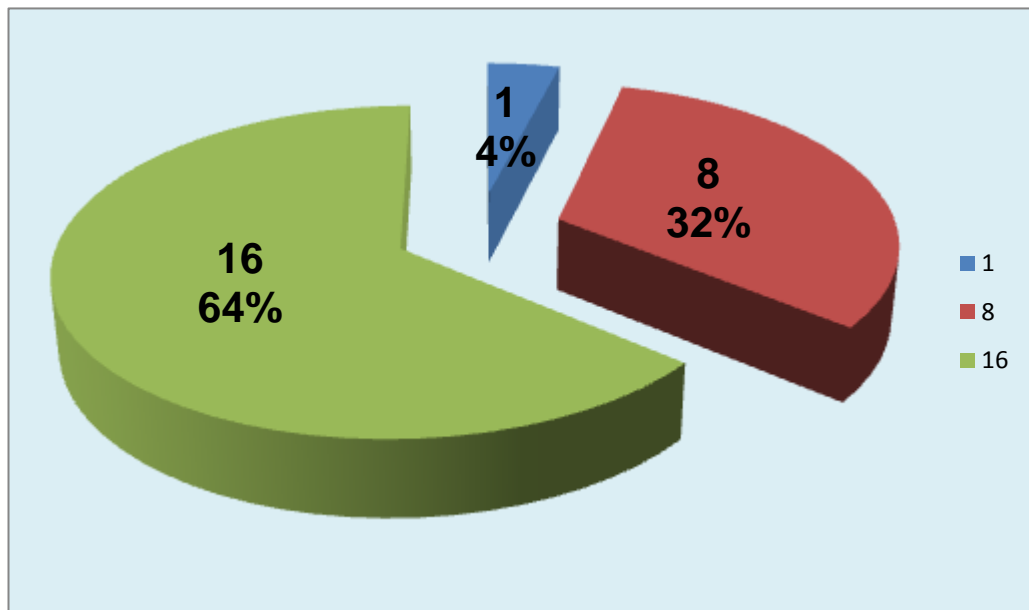

## DEFESA

	C. MAIA Team	LÍBEROS Liberos	16 Libero 1	5 Libero 2
Total	8	3	1	2
Erro	7 88%	3 100%	1 100%	2 100%
Cont.	1 13%	0 0%	0 0%	0 0%