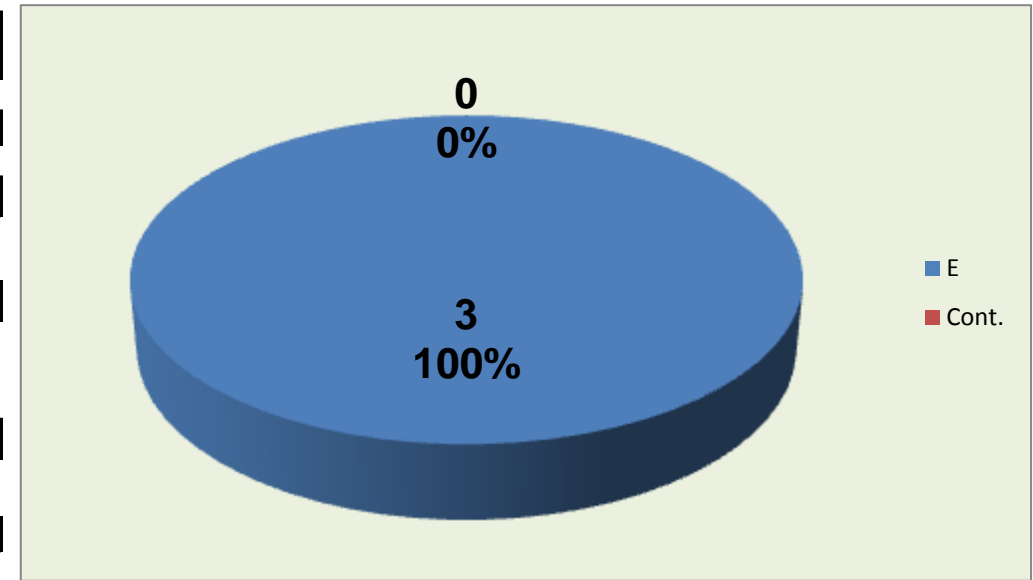

DEFESA

	C. MAIA Team	LÍBEROS Liberos	16 Libero 1	5 Libero 2
Total	8	3	1	2
Erro	7 88%	3 100%	1 100%	2 100%
Cont.	1 13%	0 0%	0 0%	0 0%