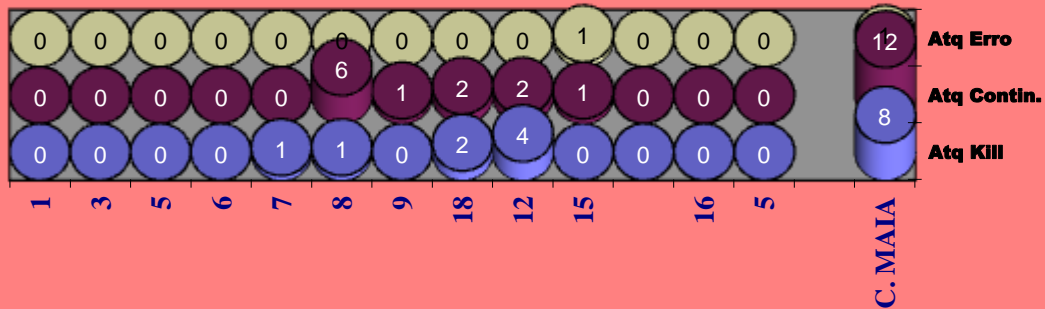

Ataque Side-Out