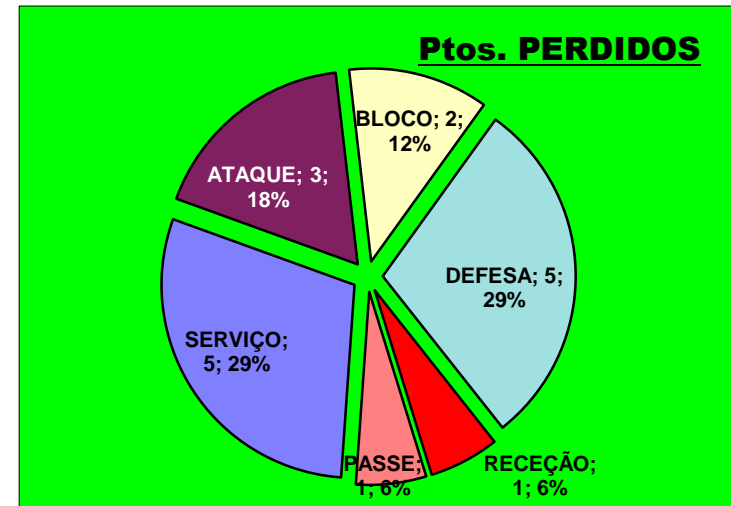

Prova - Camp. Nac. Juniores Fem. - Final 8

1º. Set

Resultado : 25 - 17

Duração : m

		RECEÇÃO			Tt.	Ef.	%
Atletas		0	1	2	3		
1		0	###	###			
3		0	###	###			
5		0	###	###			
6	1	1	1	33,3			
7		1	1	66,7			
8		1	2	89,0			
9		0	###	###			
18	1	1	0	0,0			
12		1	1	33,3			
15		1	3	###			
		0	###	###			
16	1	2	1	66,7			
5		0	###	###			
C. MAIA		1	3	4	4	12	1,9 64,0 %

(entre 0 e 3)

		SERVIÇO			Tt.	Ef.	%
Atletas		0	1	2	3	4	
1		0	###	###			
3		5	2	50			
5		0	###	###			
6		2	2	50			
7		3	2	50			
8		4	3	75			
9		0	###	###			
18		4	2,3	56			
12		3	1,3	33			
15		3	1,3	33			
		0	###	###			
ADREP		5	2	5	11	1	24 2 51 %

(entre 0 e 4)

		ATAQUE													EAsq	EKsc	Ear	Ekr	E.At	E.K
Atletas		K-s/o	C-s/o	E-s/o	K-ral	C-ral	E-ral	Kill	Cont.	Err	S/O	Rally	Atk							
1		0	0	0	0	0	0	0	0	0	0	0	0	###	###	###	###	###	###	
3		1	1		1	1	0	0	0	0	2	2	2	###	###	50	50	50	50	
5		0	0	0	0	0	0	0	0	0	0	0	0	###	###	###	###	###	###	
6		0	0	0	0	0	0	0	0	0	0	0	0	###	###	###	###	###	###	
7		2	3		2	3	0	0	0	0	5	5	5	###	###	40	40	40	40	
8		3	4		3	6	0	2	7	9	0	0	0	0	0	43	43	33	33	
9		0	1		0	1	0	0	1	1	1	1	1	###	###	0	0	0	0	
18	1	1	4	1	3	5	1	3	6	9	6	7	9	67	67	0	17	22	33	
12		1	4	1	4	4	1	4	4	1	3	6	9	100	100	0	17	33	44	
15		1	1		0	2	1	2	1	3	1	3	3	-50	0	0	0	-33	0	
		0	0	0	0	0	0	0	0	0	0	0	0	###	###	###	###	###	###	
		0	0	0	0	0	0	0	0	0	0	0	0	###	###	###	###	###	###	
C. MAIA		5	4	1	8	18	2	13	22	3	10	28	38	40	50	21	29	26	34	

		BLOCO			Tt.	Ef.
Atletas		K	C	E		
1		0	###	###		
3		0	###	###		
5		0	###	###		
6		0	###	###		
7		0	###	###		
8		1	1	-100		
9		0	###	###		
18		0	###	###		
12		1	2	0		
15		0	###	###		
		0	###	###		
ADREP		1	4	2	7	-14

		DEFESA		Tt.
Atletas		E	Cont.	
1		0	0	
3		1	1	
5		0	0	
6		2	2	
7		0	0	
8		2	5	
9		0	0	
18		0	0	
12		0	0	
15		0	0	
		0	0	
ADREP		5	4	9

		PASSE		Cont.
Atletas		E	R/C	
1		6	20	
3				
5				
6				
7				
8				
9				
18				
12				
15				
ADREP		1	6	24

Adversário **ADREP** Ef. RECEÇÃO - 1,4 47,3 % Ef. SERVIÇO - 1,7 42 %

Outros ERROS ADVERSÁRIOS - 7 5 - Total Kills S-O 42 % 12 - Total Receções

- N/ Eficácia de SIDE-OUT