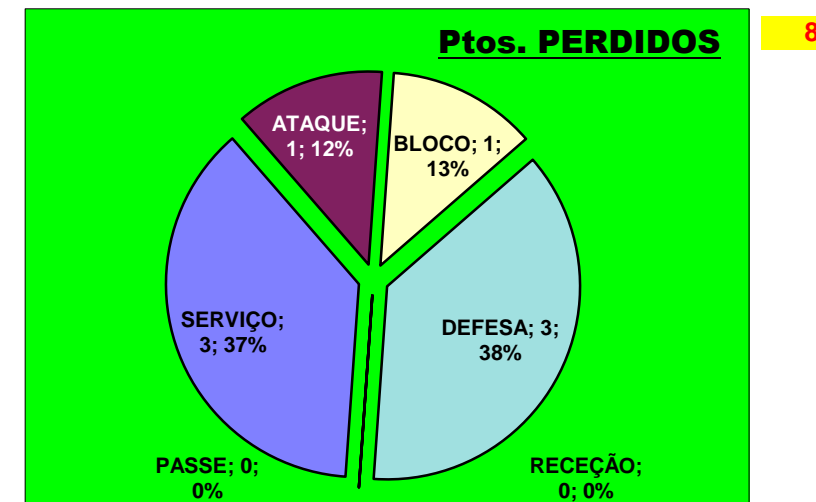

Fase Final 8 - Juniores Femininos 2011-2012

Jogo : **C. MAIA** x **ADREP**

3º. Set

Resultado : **25** - **8**

Duração : **██** m

RECEÇÃO						
Atletas	0	1	2	3	Tt.	Ef. %
1					0	###
3					0	###
5					0	###
6					0	###
7			1		1	2 66,7
8		1			1	1 33,3
9					0	###
18					0	###
12			2		2	2 66,7
15					0	###
0					0	###
16		1	1		2	2,5 83,3
5					0	###
C. MAIA	0	1	4	1	6	2 66,7%

(entre 0 e 3)

SERVIÇO							
Atletas	0	1	2	3	4	Tt.	Ef. %
1						0	###
3						0	###
5						0	###
6						0	###
7			1	1		3	2,3 58
8				5	4	9	3,4 86
9				3		4	2,3 56
18				1	1	2	3,5 88
12				1		1	3 75
15						0	###
0						0	###
16		1	1		2	5	2,6 65
5						0	###
ADREP	3	0	1	12	8	24	2,9 73%

Serviços

(entre 0 e 4)

ATAQUE																				
Atletas	K-s/o	C-s/o	E-s/o	K-ral	C-ral	E-ral	Kill	Cont.	Err	S/O	Rally	Atk	EAsc	Eksc	Ear	Ekr	E.At	E.K		
																			Tt.	Ef. %
1							0	0	0	0	0	0	###	###	###	###	###	###		
3							0	0	0	0	0	0	###	###	###	###	###	###		
5							0	0	0	0	0	0	###	###	###	###	###	###		
6							0	0	0	0	0	0	###	###	###	###	###	###		
7							1	0	0	1	0	1	100	100	###	###	100	100		
8				4	3		4	7	0	4	7	11	0	0	57	57	36	36		
9					1		0	1	0	0	1	1	###	###	0	0	0	0		
18				2	6		2	6	0	0	8	8	###	###	25	25	25	25		
12				1			2	0	1	1	2	3	100	100	0	50	33	67		
15							0	0	0	0	0	0	###	###	###	###	###	###		
0							0	0	0	0	0	0	###	###	###	###	###	###		
16							0	0	0	0	0	0	###	###	###	###	###	###		
5							0	0	0	0	0	0	###	###	###	###	###	###		
C. MAIA	2	4	0	7	10	1	9	14	1	6	18	24	33	33	33	39	33	38		

BLOCO					
Atletas	K	C	E	Tt.	Ef. %
1				0	###
3				0	###
5				0	###
6				0	###
7				0	###
8				0	###
9				0	###
18				0	###
12				0	###
15				0	###
0				0	###
16				0	###
5				0	###
ADREP	1	1	1	3	0

DEFESA			
Atletas	E	Cont.	Tt.
1			0
3			0
5			0
6			0
7			0
8			0
9			0
18			0
12			0
15			0
0			0
16			0
5			0
ADREP	1	4	4

PASSE			
Atletas	E	R/C	Cont.
1			6
3			6
5			6
6			6
7			6
8			6
9			6
18			6
12			6
15			6
0			6
16			6
5			6
ADREP	2	6	6

Adversário **ADREP** Ef. RECEÇÃO - **0,7 22,3** % **1** Falhados

Outros ERROS ADVERSÁRIOS - **6** **2** - Total Kills S-O **33** % - N/ Eficácia de SIDE-OUT **6** - Total Receções