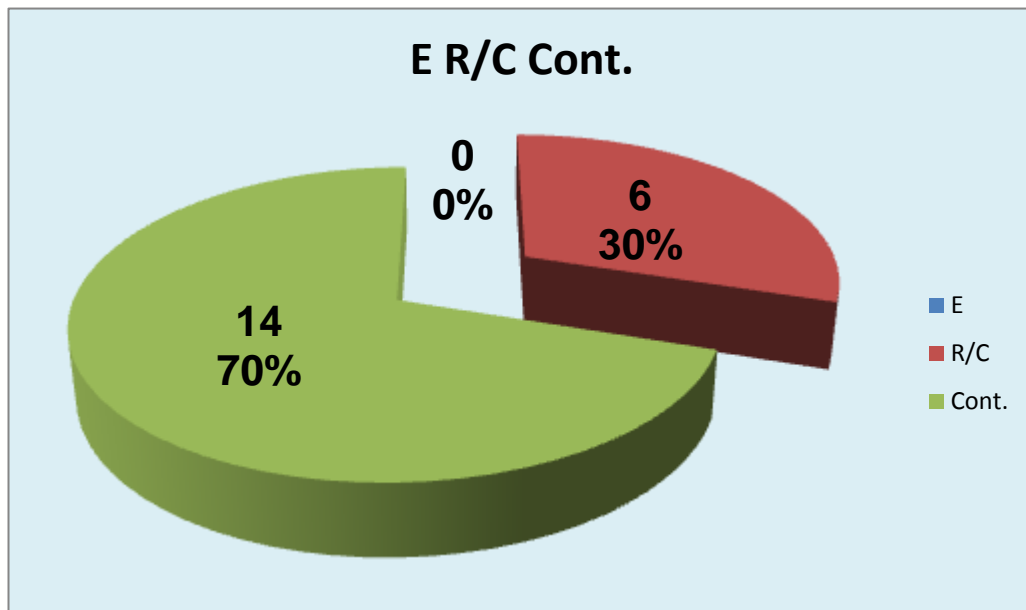

DEFESA

	C. MAIA Team	LÍBEROS Liberos	16 Libero 1	5 Libero 2
Total	13	3	3	0
Erro	3 23%	1 33%	1 33%	0 #DIV/0!
Cont.	10 77%	2 67%	2 67%	0 #DIV/0!

PASSE

Relação da Distribuição

Total de Distribuições	20
Jogo Rápido / Combin.	6 30%
Distribuição Normal	14 70%
Erros de Passe	0 0%