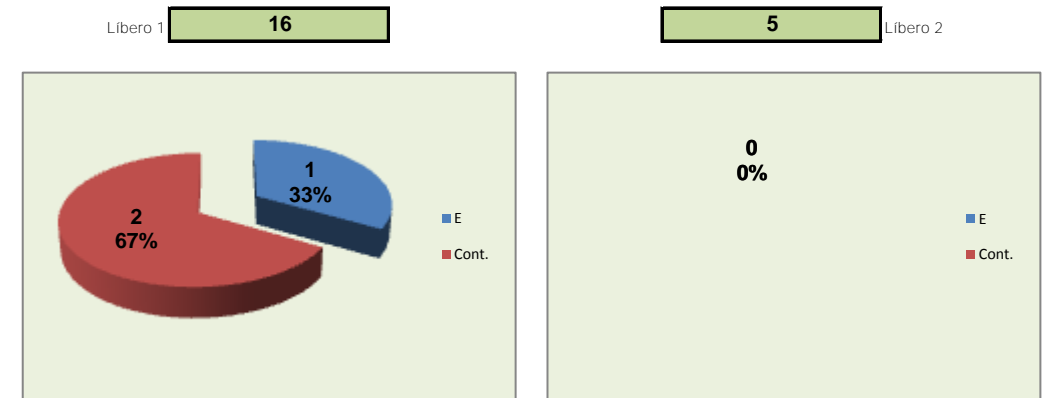

DEFESA

	C. MAIA Team	LÍBEROS Liberos	16 Libero 1	5 Libero 2
Total	13	3	3	0
Erro	3 23%	1 33%	1 33%	0 #DIV/0!
Cont.	10 77%	2 67%	2 67%	0 #DIV/0!

PASSE

Relação da Distribuição

Total de Distribuições	20
Jogo Rápido / Combin.	6 30%
Distribuição Normal	14 70%
Erros de Passe	0 0%