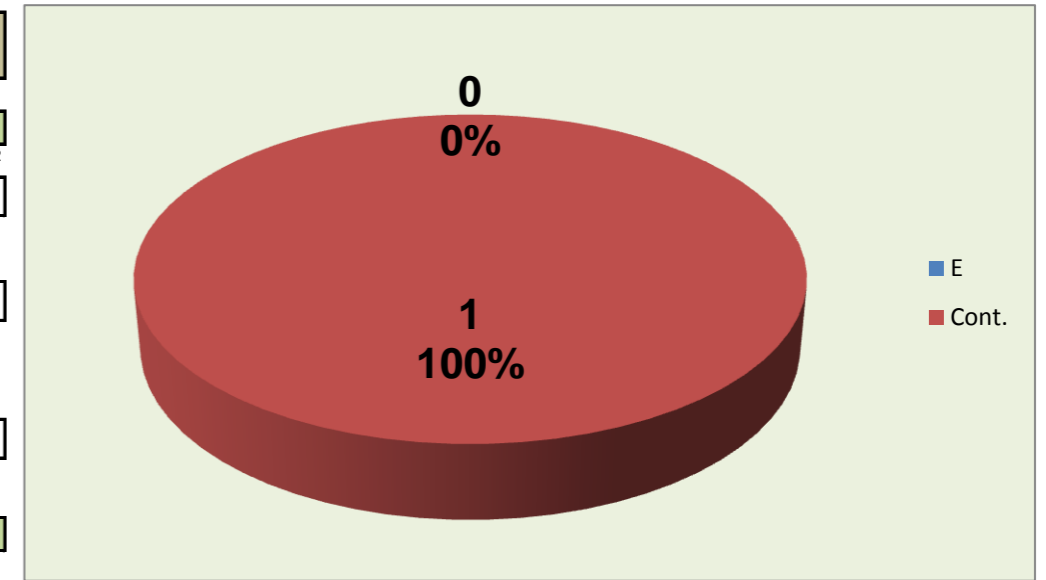

## DEFESA

	CASTELO <small>Team</small>	LÍBEROS <small>Liberos</small>	16 <small>Líbero 1</small>	0 <small>Líbero 2</small>
Total	29	1	1	0
Erro	8 28%	0 0%	0 0%	0 #DIV/0!
Cont.	21 72%	1 100%	1 100%	0 #DIV/0!