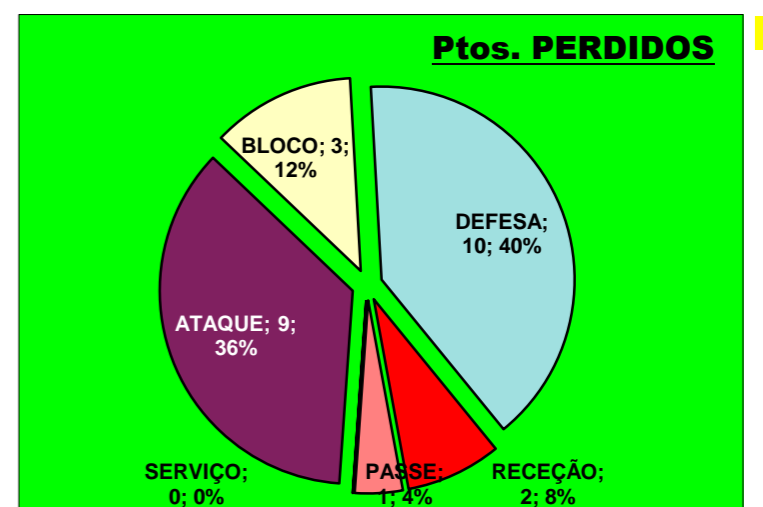

© JAC Sport

Jogo : **CASTELO** x **LUSOFONA**

4º. Set

Resultado : **21** - **25**

Duração : **██** m

RECEÇÃO						
Atletas	0	1	2	3	Tt.	Ef. %
1					0	###
3					0	###
5		4		1	5	1,4 46,7
6					0	###
8	1		1	3	5	2,2 73,3
9			1		1	2 66,7
10					0	###
12		2	1	2	5	2 66,7
14					0	###
15				2	2	3 ###
17					0	###
16	1	2	2		5	1,2 40,0
0					0	###
CASTELO	2	8	5	8	23	1,8 61,0 %

SERVIÇO							
Atletas	0	1	2	3	4	Tt.	Ef. %
1						0	###
3						1	1 25
5		1			1	6	1,7 42
6						0	###
8				3		5	2,8 70
9		1				2	2 50
10				1		1	3 75
12		1	3	1		5	2 50
14						0	###
15						0	###
17						0	###
16						0	###
0						0	###
LUSOFONA	0	9	4	3	4	20	2,1 53 %

ATAQUE																		
	K-s/o	C-s/o	E-s/o	K-ral	C-ral	E-ral	Kill	Cont.	Err	S/O	Rally	Atk	EAsc	EKsc	Ear	Ekr	E.At	E.K
1							0	0	0	0	0	0	###	###	###	###	###	###
3					3		0	3	0	0	3	3	###	###	0	0	0	0
5						1	0	0	1	0	1	1	###	###	-100	0	-100	0
6							0	0	0	0	0	0	###	###	###	###	###	###
8	1			3	3	1	3	8	2	6	7	13	-17	0	29	43	7,7	23
9							1	0	0	1	0	1	100	100	###	###	100	100
10		3					3	3	0	4	2	6	25	25	100	100	50	50
12		4	3		7	3	3	11	6	8	12	20	-25	13	-8,3	17	-15	15
14							0	0	0	0	0	0	###	###	###	###	###	###
15							0	1	0	1	0	1	0	0	###	###	0	0
17							0	0	0	0	0	0	###	###	###	###	###	###
16							0	0	0	0	0	0	###	###	###	###	###	###
0							0	0	0	0	0	0	###	###	###	###	###	###
CASTELO	3	13	4	7	13	5	10	26	9	20	25	45	-5	15	8	28	2,2	22

BLOCO					
Atletas	K	C	E	Tt.	Ef. %
1				0	###
3		1	4	5	-25
5			2	2	0
6				0	###
8			1	1	-100
9				1	0
10			4	4	0
12				2	-50
14				0	###
15				0	###
17				0	###
16				0	###
0				0	###
LUSOFONA	0	11	3	14	-21

DEFESA			
Atletas	E	Cont.	Tt.
1			0
2	5	7	12
3	2	2	4
4			0
5			0
6			0
7			0
8			0
9			0
10			0
11			0
12			0
13			0
14			0
15			0
16			0
17			0
18			0
19			0
20			0
CASTELO	10	28	38

PASSE			
Atletas	E	R/C	Cont.
1			5
2			0
3			0
4			0
5			0
6			0
7			0
8			0
9			0
10			0
11			0
12			0
13			0
14			0
15			0
16			0
17			0
18			0
19			0
20			0
CASTELO	1	5	11

Adversário **LUSOFONA** Ef. RECEÇÃO - **1,9 63,3** % Falhados **2** Ef. SERVIÇO - **2 50** %

Outros ERROS ADVERSÁRIOS - **5** Total Kills S-O **3** Total Receções **23** % - N/ Eficácia de SIDE-OUT **13** %