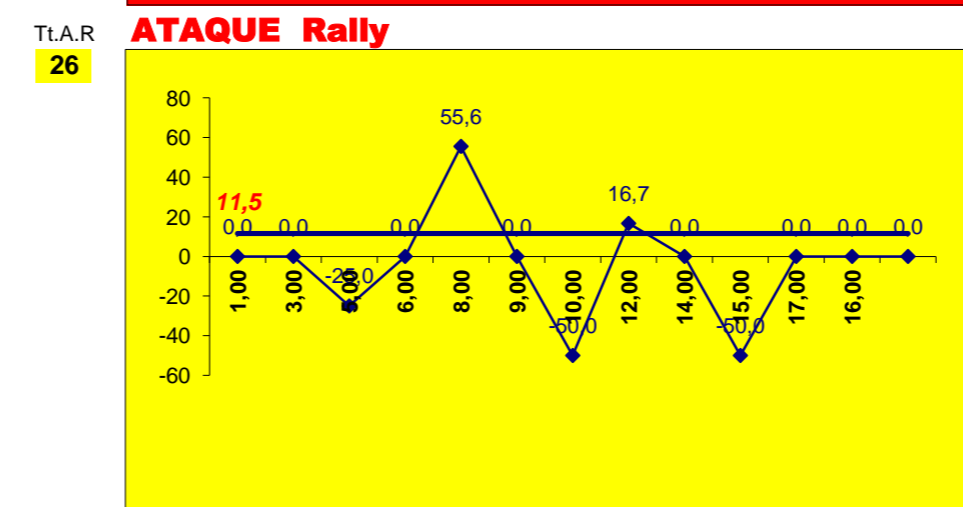

Fase Final 8 - Juniores Femininos 2011-2012

Volley STAT v 5.0

Programa de Análise Estatística de Voleibol

http://www.VolleySTAT.org

© JAC Sport

Jogo : **CASTELO** x **LUSOFONA**

3º. Set

Resultado : **25** - **23**

Duração : **██** m

RECEÇÃO					Tt.	Ef.	%
Atletas	0	1	2	3			
1					0	###	###
3					0	###	###
5		3	2	2	7	1,9	62,0
6					0	###	###
8			3	2	5	2,4	80,0
9					0	###	###
10					0	###	###
12		2	1		3	1,3	44,3
14					0	###	###
15		1			1	1	33,3
17					0	###	###
16			1	1	2	2,5	83,3
0					0	###	###
CASTELO	0	6	7	5	18	1,9	64,7%

(entre 0 e 3)

SERVIÇO					Tt.	Ef.	%
Atletas	0	1	2	3	4		
1			1	1	1	4	2,3 56
			4			4	2 50
						0	### ###
		2	1	1		4	1,8 44
		1	1			2	1,5 38
		2	2	3		7	2,1 54
						0	### ###
						0	### ###
						0	### ###
						0	### ###
						0	### ###
						0	### ###
LUSOFONA	2	6	9	5	2	24	2 49%

(entre 0 e 4)

ATAQUE																	
K-s/o	C-s/o	E-s/o	K-ral	C-ral	E-ral	Kill	Cont.	Err	S/O	Rally	Atk	EAsc	Eksc	Ear	Ekr	E.At	E.K
1						0	0	0	0	0	0	###	###	###	###	###	###
				2		0	3	0	1	2	3	0	0	0	0	0	0
				3	1	0	3	1	0	4	4	###	###	-25	0	-25	0
						0	0	0	0	0	0	###	###	###	###	###	###
2	2			5	4	7	6	0	4	9	13	50	50	56	56	54	54
		1				0	3	1	3	1	4	-33	0	0	0	-25	0
1	1				1	1	2	1	2	2	4	50	50	-50	0	0	25
				1	5	0	2	9	0	5	6	20	20	17	17	18	18
1	4					0	0	0	0	0	0	###	###	###	###	###	###
						0	0	0	0	0	0	###	###	###	###	###	###
						0	0	0	0	0	0	###	###	###	###	###	###
						0	0	0	0	0	0	###	###	###	###	###	###
						0	0	0	0	0	0	###	###	###	###	###	###
CASTELO	4	10	1	6	17	3	10	27	4	15	26	20	27	12	23	15	24

BLOCO				Tt.	Ef.
K	C	E			
				0	###
				3	0
				0	###
				0	###
1	1	2		-50	
				2	0
1	6			7	14
				0	###
				0	###
				0	###
				0	###
CASTELO	1	12	1	14	0

DEFESA				Tt.
E	Cont.			
				0
1	3			4
1	8			9
0	0			0
4	4			8
1	2			3
				4
5	6			11
				0
				0
				0
LUSOFONA	15	32		47

PASSE				Tt.
E	R/C			
1	9			23
				1
CASTELO	1	9		31

Adversário **LUSOFONA** Ef. RECEÇÃO - **1,9 62,0** % **5** Falhados

Outros ERROS ADVERSÁRIOS - **7** **4** - Total Kills S-O **22** % - N/ Eficácia de SIDE-OUT **18** - Total Receções