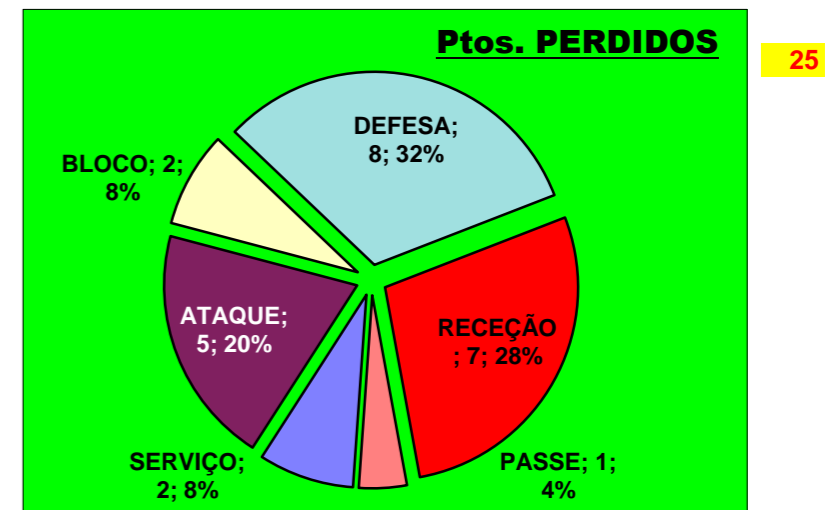

PASSE		
E	R/C	Cont.
	6	20
1		2
		1
<b>CASTELO</b>	<b>1</b>	<b>6</b>

Adversário **LUSOFONA** Ef. RECEÇÃO - **1,3 44,3** % Ef. SERVIÇO - **2,6 66** %

Outros ERROS ADVERSÁRIOS - **5**

**4** - Total Kills S-O **17** % **24** - Total Receções

Tt.Serv. **17**  
2,4 : Índice (entre 0 e 4)

Tt.A.S/O **17**

Tt.Rec. **24**  
1,3 : Índice (entre 0 e 3)

Tt.A.R **16**

- N/ Eficácia de SIDE-OUT

## DEFESA

	CASTELO <small>Team</small>	LÍBEROS <small>Liberos</small>	16 <small>Líbero 1</small>	0 <small>Líbero 2</small>
Total	29	1	1	0
Erro	8 28%	0 0%	0 0%	0 #DIV/0!
Cont.	21 72%	1 100%	1 100%	0 #DIV/0!