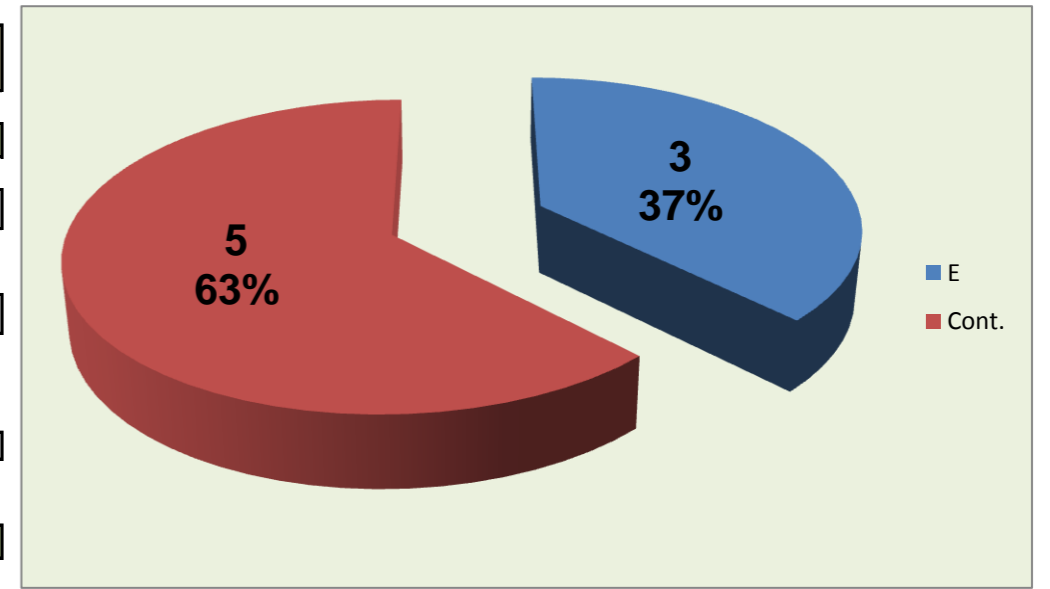

## DEFESA

	CASTELO Team	LÍBEROS Liberos	16 Libero 1	0 Libero 2
Total	47	8	8	0
Erro	15 32%	3 38%	3 38%	0 #DIV/0!
Cont.	32 68%	5 63%	5 63%	0 #DIV/0!