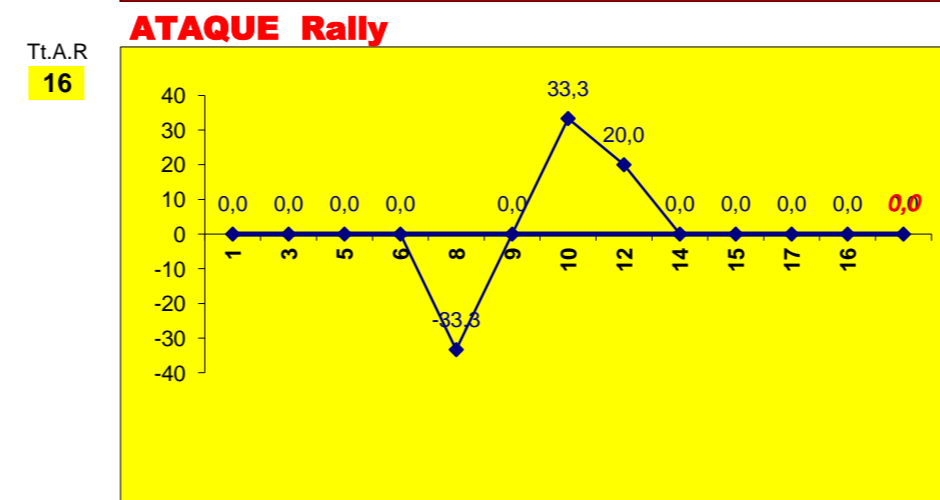

Fase Final 8 - Juniores Femininos 2011-2012

Jogo: **CASTELO** x **LUSOFONA**

2º. Set

Resultado: **17** - **25**

Duração: **██** m

RECEÇÃO							
Atletas	0	1	2	3	Tt.	Ef.	%
1					0	###	###
3					0	###	###
5					0	###	###
6					0	###	###
8	2	1	3	2	8	1,6	54,3
9					0	###	###
10	1	1			2	0,5	16,7
12			3		3	1	33,3
14					0	###	###
15	3	2	1	2	8	1,3	41,7
17					0	###	###
16	1	1	1		3	1	33,3
0					0	###	###
CASTELO	7	8	5	4	24	1,3	41,7 %

(entre 0 e 3)

SERVIÇO								
Atletas	0	1	2	3	4	Tt.	Ef.	%
1			1	1		3	2,3	58
3						0	###	###
5						0	###	###
6						0	###	###
8			3			3	2	50
9		2		2	2	6	2,7	67
10			1			1	2	50
12				1		2	1,5	38
14						0	###	###
15				2		2	3	75
17						0	###	###
CASTELO	2	2	4	6	3	17	2,4	59 %

(entre 0 e 4)

ATAQUE																	
K-s/o	C-s/o	E-s/o	K-ral	C-ral	E-ral	Kill	Cont.	Err	S/O	Rally	Atk	EAsc	EKsc	Ear	Ekr	E.At	E.K
						0	0	0	0	0	0	###	###	###	###	###	###
				1		0	1	0	0	1	1	###	###	0	0	0	0
						0	0	0	0	0	0	###	###	###	###	###	###
						0	0	0	0	0	0	###	###	###	###	###	###
1	1			4	2	0	5	3	2	6	8	-50	0	-33	0	-38	0
3				1		0	4	0	3	1	4	0	0	0	0	0	0
2	3			1	2	3	5	0	5	3	8	40	40	33	33	38	38
2	3			2	2	1	4	5	1	5	10	40	40	20	40	30	40
						0	0	0	0	0	0	###	###	###	###	###	###
1	1			0		0	1	1	2	0	2	-50	0	###	###	-50	0
						0	0	0	0	0	0	###	###	###	###	###	###
						0	0	0	0	0	0	###	###	###	###	###	###
						0	0	0	0	0	0	###	###	###	###	###	###
CASTELO	4	11	2	3	10	3	7	21	5	17	16	12	24	0	19	6,1	21

BLOCO				
K	C	E	Tt.	Ef.
0			0	###
2			2	0
			0	###
			0	###
			0	###
1	1	1	3	0
		1	1	-100
			1	0
			0	###
			0	###
CASTELO	1	4	2	7

DEFESA			
E	Cont.	Tt.	
		0	
1	5	6	
		0	
2	5	7	
		4	4
1	1	2	
3		3	
		0	
1	5	6	
		0	
		1	1
CASTELO	8	21	29

PASSE		
E	R/C	Cont.
	6	20
1		2
		1
CASTELO	1	6

Adversário **LUSOFONA** Ef. RECEÇÃO - **1,3 44,3** % Ef. SERVIÇO - **2,6 66** %

Outros ERROS ADVERSÁRIOS - **5**

4 - Total Kills S-O **17** % **24** - Total Receções

Tt.Serv. **17**
2,4 : Índice (entre 0 e 4)

Tt.A.S/O **17**

Tt.Rec. **24**
1,3 : Índice (entre 0 e 3)

Tt.A.R **16**

- N/ Eficácia de SIDE-OUT