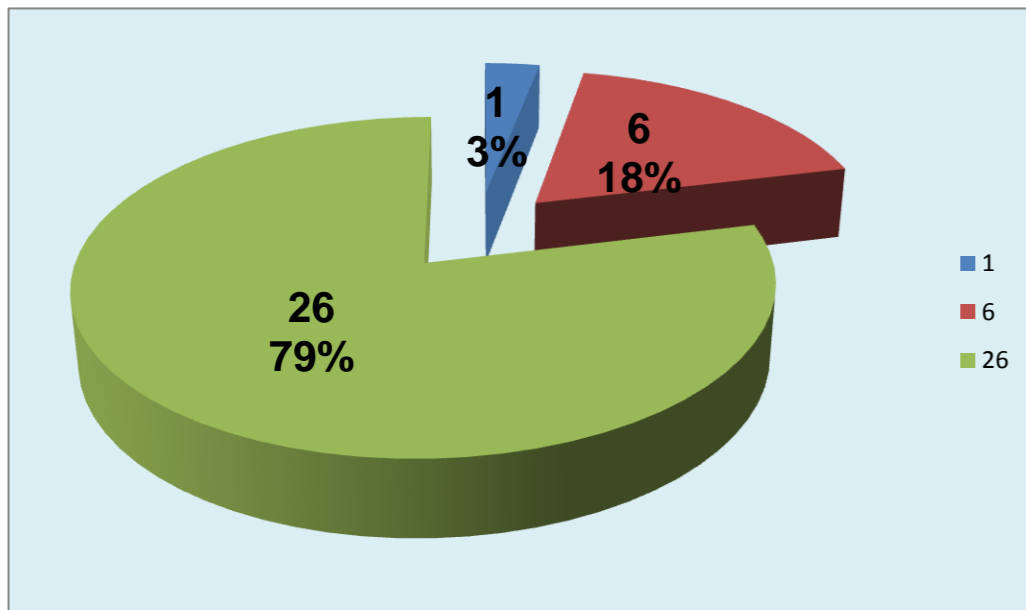

## DEFESA

	CASTELO <small>Team</small>	LÍBEROS <small>Liberos</small>	16 <small>Líbero 1</small>	0 <small>Líbero 2</small>
Total	29	1	1	0
Erro	8 28%	0 0%	0 0%	0 #DIV/0!
Cont.	21 72%	1 100%	1 100%	0 #DIV/0!