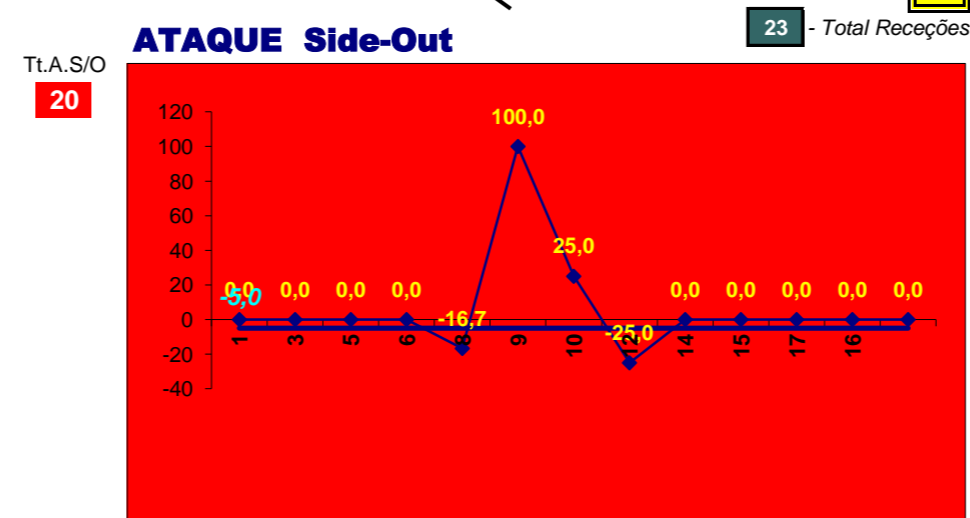

© JAC Sport

Jogo : **CASTELO** x **LUSOFONA**

4º. Set

Resultado : **21** - **25**

Duração : **██** m

RECEÇÃO						
Atletas	0	1	2	3	Tt.	Ef. %
1					0	###
3					0	###
5		4		1	5	1,4 46,7
6					0	###
8	1		1	3	5	2,2 73,3
9			1		1	2 66,7
10					0	###
12		2	1	2	5	2 66,7
14					0	###
15				2	2	3 ###
17					0	###
16	1	2	2		5	1,2 40,0
0					0	###
CASTELO	2	8	5	8	23	1,8 61,0 %

SERVIÇO							
Atletas	0	1	2	3	4	Tt.	Ef. %
1						0	###
3						1	1 25
5		1			1	6	1,7 42
6						0	###
8				3		5	2,8 70
9		1				2	2 50
10				1		1	3 75
12		1	3	1		5	2 50
14						0	###
15						0	###
17						0	###
16						0	###
0						0	###
LUSOFONA	0	9	4	3	4	20	2,1 53 %

ATAQUE																		
	K-s/o	C-s/o	E-s/o	K-ral	C-ral	E-ral	Kill	Cont.	Err	S/O	Rally	Atk	EAsc	EKsc	Ear	Ekr	E.At	E.K
1							0	0	0	0	0	0	###	###	###	###	###	###
3					3		0	3	0	0	3	3	###	###	0	0	0	0
5						1	0	0	1	0	1	1	###	###	-100	0	-100	0
6							0	0	0	0	0	0	###	###	###	###	###	###
8	1			3	3	1	3	8	2	6	7	13	-17	0	29	43	7,7	23
9							1	0	0	1	0	1	100	100	###	###	100	100
10		3					3	3	0	4	2	6	25	25	100	100	50	50
12		4	3		7	3	3	11	6	8	12	20	-25	13	-8,3	17	-15	15
14							0	0	0	0	0	0	###	###	###	###	###	###
15							0	1	0	1	0	1	0	0	###	###	0	0
17							0	0	0	0	0	0	###	###	###	###	###	###
16							0	0	0	0	0	0	###	###	###	###	###	###
0							0	0	0	0	0	0	###	###	###	###	###	###
CASTELO	3	13	4	7	13	5	10	26	9	20	25	45	-5	15	8	28	2,2	22

BLOCO					
Atletas	K	C	E	Tt.	Ef. %
1				0	###
3		1	4	5	-25
5			2	2	0
6				0	###
8			1	1	-100
9				1	0
10			4	4	0
12				2	-50
14				0	###
15				0	###
17				0	###
16				0	###
0				0	###
LUSOFONA	0	11	3	14	-21

DEFESA			
Atletas	E	Cont.	Tt.
1			0
2	5	7	12
3	2	2	4
4			0
5			0
6			0
7			0
8			0
9			0
10			0
11			0
12			0
13			0
14			0
15			0
16			0
17			0
18			0
19			0
20			0
CASTELO	10	28	38

PASSE			
Atletas	E	R/C	Cont.
1			5
2			0
3			0
4			0
5			0
6			0
7			0
8			0
9			0
10			0
11			0
12			0
13			0
14			0
15			0
16			0
17			0
18			0
19			0
20			0
CASTELO	1	5	11

Adversário **LUSOFONA** Ef. RECEÇÃO - **1,9 63,3** % Falhados **2** Ef. SERVIÇO - **2 50** %

Outros ERROS ADVERSÁRIOS - **5** Total Kills S-O **3** Total Receções **23** % - N/ Eficácia de SIDE-OUT **13** %