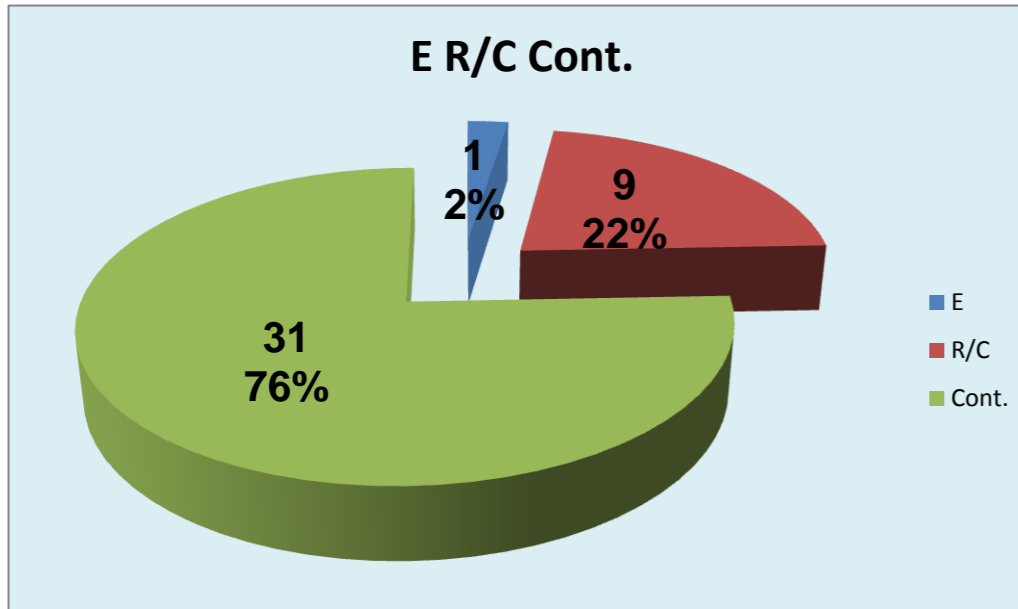

DEFESA

	CASTELO Team	LÍBEROS Liberos	16 Libero 1	0 Libero 2
Total	47	8	8	0
Erro	15 32%	3 38%	3 38%	0 #DIV/0!
Cont.	32 68%	5 63%	5 63%	0 #DIV/0!

PASSE

Relação da Distribuição

Total de Distribuições	41
Jogo Rápido / Combin.	9 22%
Distribuição Normal	31 76%
Erros de Passe	1 2%