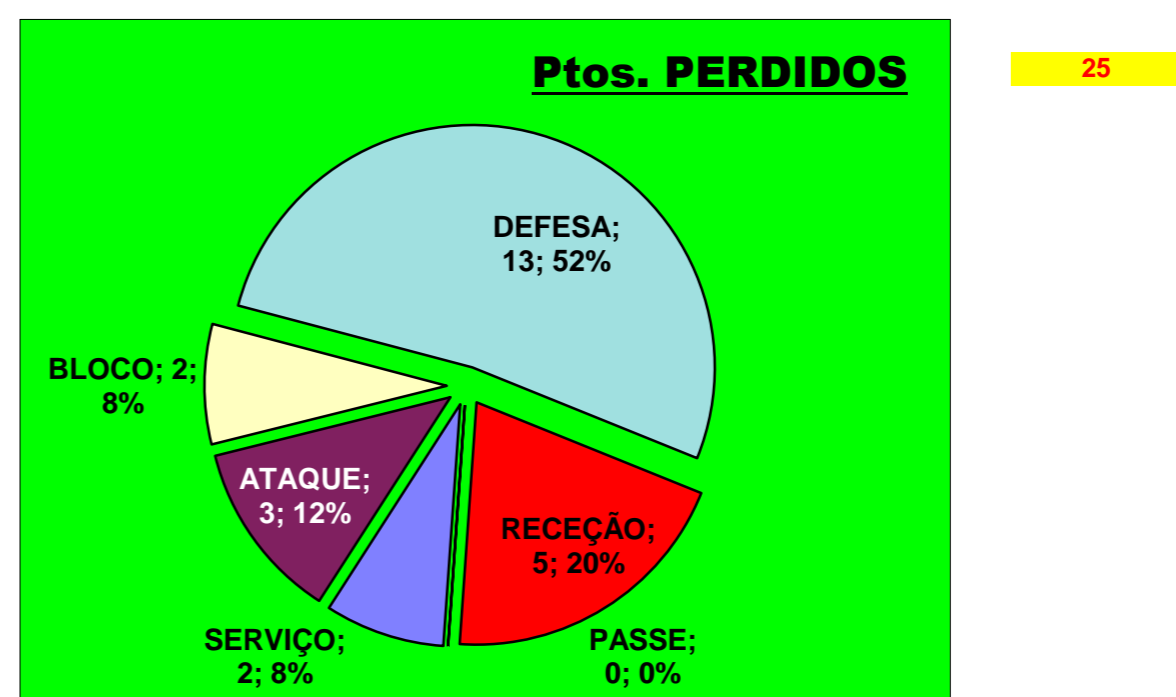

- **3** : Erros do Adversário
- **0** : Pontos " + " Não Reportados
- **0** : Pontos " - " Não Reportados
- PONTOS GANHOS **20**
- PONTOS PERDIDOS **25**