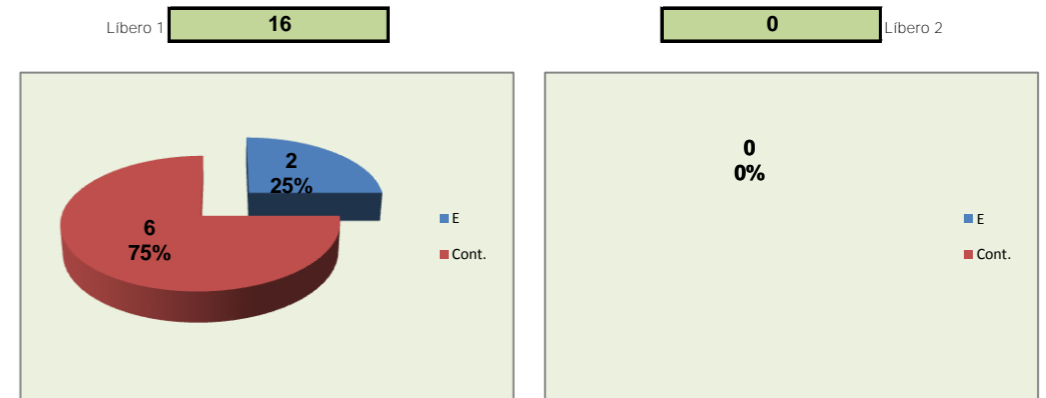

DEFESA

	CASTELO Team	LÍBEROS Liberos	16 Libero 1	0 Libero 2
Total	38	8	8	0
Erro	10 26%	2 25%	2 25%	0 #DIV/0!
Cont.	28 74%	6 75%	6 75%	0 #DIV/0!

PASSE

Relação da Distribuição

Total de Distribuições	17
Jogo Rápido / Combin.	5 29%
Distribuição Normal	11 65%
Erros de Passe	1 6%