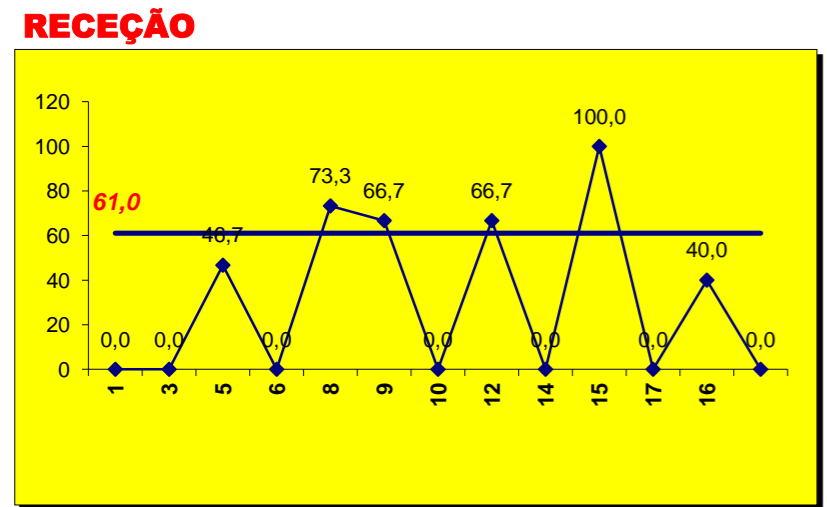

© JAC Sport

Jogo : **CASTELO** x **LUSOFONA**

4º. Set

Resultado : **21** - **25**

Duração : **██** m

RECEÇÃO						
Atletas	0	1	2	3	Tt.	Ef. %
1					0	###
3					0	###
5		4		1	5	1,4 46,7
6					0	###
8	1		1	3	5	2,2 73,3
9			1		1	2 66,7
10					0	###
12		2	1	2	5	2 66,7
14					0	###
15				2	2	3 ###
17					0	###
16	1	2	2		5	1,2 40,0
0					0	###
CASTELO	2	8	5	8	23	1,8 61,0 %

SERVIÇO							
Atletas	0	1	2	3	4	Tt.	Ef. %
1						0	###
3						1	1 25
5		1			1	6	1,7 42
6						0	###
8				3		5	2,8 70
9		1				2	2 50
10				1		1	3 75
12		1	3	1		5	2 50
14						0	###
15						0	###
17						0	###
16						0	###
0						0	###
LUSOFONA	0	9	4	3	4	20	2,1 53 %

ATAQUE																		
	K-s/o	C-s/o	E-s/o	K-ral	C-ral	E-ral	Kill	Cont.	Err	S/O	Rally	Atk	EAsc	EKsc	Ear	Ekr	E.At	E.K
1							0	0	0	0	0	0	###	###	###	###	###	###
3					3		0	3	0	0	3	3	###	###	0	0	0	0
5						1	0	0	1	0	1	1	###	###	-100	0	-100	0
6							0	0	0	0	0	0	###	###	###	###	###	###
8	1			3	3	1	3	8	2	6	7	13	-17	0	29	43	7,7	23
9							1	0	0	1	0	1	100	100	###	###	100	100
10		3					3	3	0	4	2	6	25	25	100	100	50	50
12		4	3		7	3	3	11	6	8	12	20	-25	13	-8,3	17	-15	15
14							0	0	0	0	0	0	###	###	###	###	###	###
15							0	1	0	1	0	1	0	0	###	###	0	0
17							0	0	0	0	0	0	###	###	###	###	###	###
16							0	0	0	0	0	0	###	###	###	###	###	###
0							0	0	0	0	0	0	###	###	###	###	###	###
CASTELO	3	13	4	7	13	5	10	26	9	20	25	45	-5	15	8	28	2,2	22

BLOCO					
Atletas	K	C	E	Tt.	Ef. %
1				0	###
3		1	4	5	-25
5			2	2	0
6				0	###
8			1	1	-100
9				1	0
10			4	4	0
12				2	-50
14				0	###
15				0	###
17				0	###
16				0	###
0				0	###
LUSOFONA	0	11	3	14	-21

DEFESA			
Atletas	E	Cont.	Tt.
1			0
2	5	7	12
3	2	2	4
4			0
5			0
6			0
7			0
8			0
9			0
10			0
11			0
12			0
13			0
14			0
15			0
16			0
17			0
18			0
19			0
20			0
CASTELO	10	28	38

PASSE			
Atletas	E	R/C	Cont.
1			5
2			0
3			0
4			0
5			0
6			0
7			0
8			0
9			0
10			0
11			0
12			0
13			0
14			0
15			0
16			0
17			0
18			0
19			0
20			0
CASTELO	1	5	11

Adversário **LUSOFONA** Ef. RECEÇÃO - **1,9 63,3** % Falhados **2** Ef. SERVIÇO - **2 50** %

Outros ERROS ADVERSÁRIOS - **5** Total Kills S-O **3** Total Receções **23** % - N/ Eficácia de SIDE-OUT **13** %