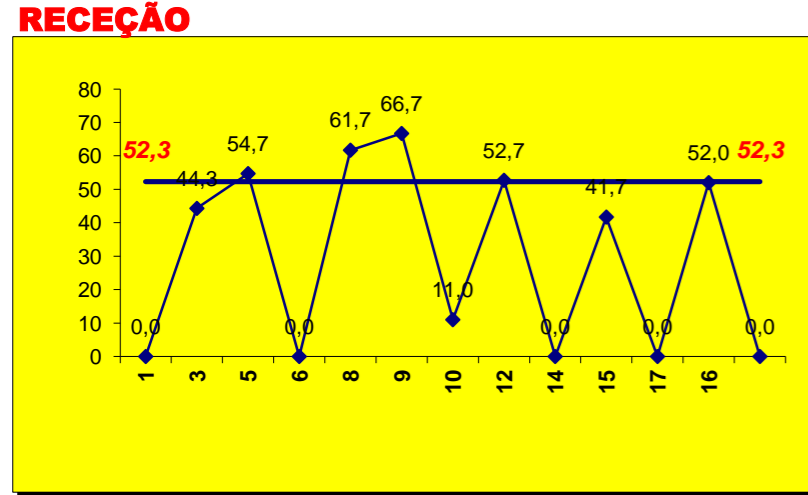

93 Total Índice (entre 0 e 3)