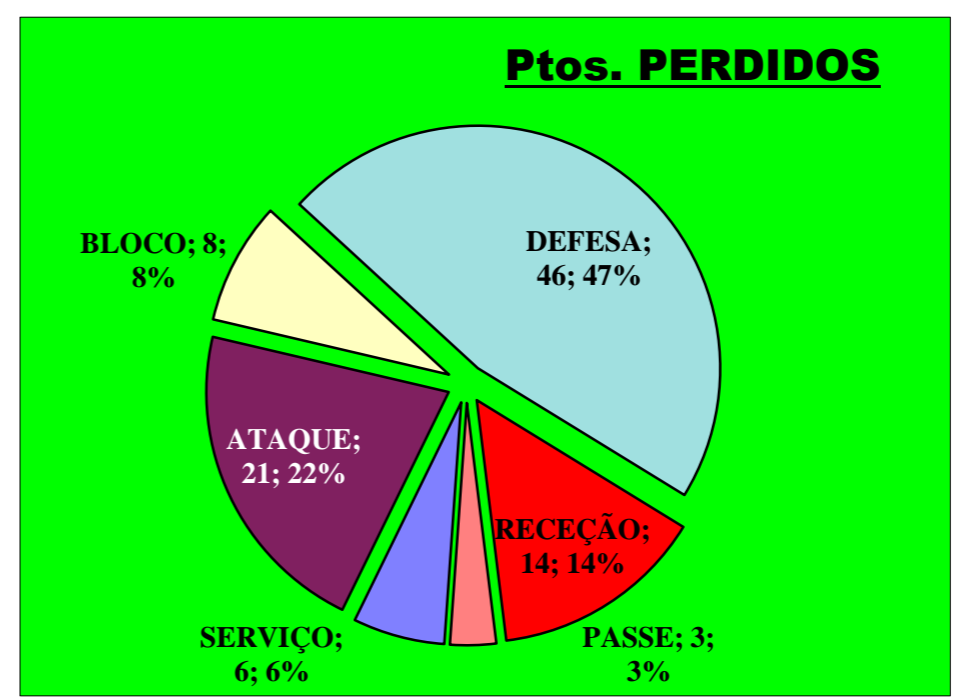

Total		
T	P+	P-
0	0	0
12	3	9
7	1	6
0	0	0
39	16	23
11	5	6
19	10	9
44	20	24
0	0	0
13	0	13
0	0	0
8	0	8
0	0	0
<b>153</b>	<b>55</b>	<b>98</b>

Eficácia Absoluta (%)		
P+	P-	Final
#DIV/0!	#DIV/0!	#DIV/0!
25	75	-50
14,3	85,7	-71,4
#DIV/0!	#DIV/0!	#DIV/0!
41	59	-17,9
45,5	54,5	-9,1
52,6	47,4	5,3
45,5	54,5	-9,1
#DIV/0!	#DIV/0!	#DIV/0!
0	100	-100
#DIV/0!	#DIV/0!	#DIV/0!
0	100	-100
#DIV/0!	#DIV/0!	#DIV/0!
<b>35,9</b>	<b>64,1</b>	<b>-28,1</b>

Eficácia Relativa (%)		
P+	P-	Final
0	0	0
5,5	9,2	-3,9
1,8	6,1	-3,3
0	0	0
29,1	23,5	-4,6
9,1	6,1	-0,7
18,2	9,2	0,7
36,4	24,5	-2,6
0	0	0
0	13,3	-8,5
0	0	0
0	8,2	-5,2
0	0	0

**28** : Erros do Adversário

**0** : Pontos "+" Não Reportados

**0** : Pontos "-" Não Reportados

PONTOS GANHOS **83**

PONTOS PERDIDOS **98**

**83**  
Total

**98**  
Total