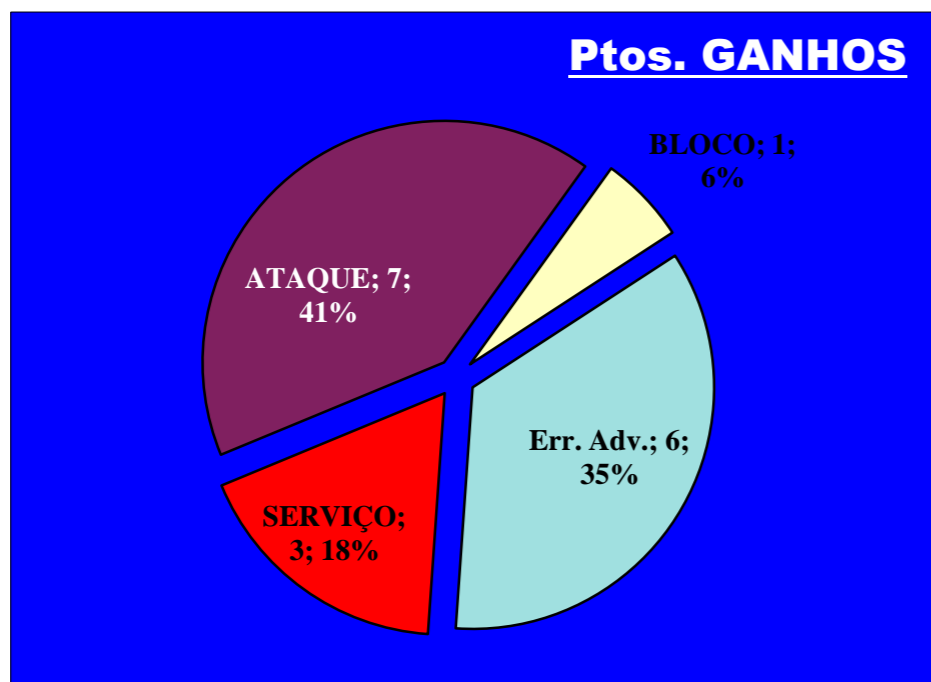

Eficácia Relativa (%)		
P+	P-	Final
0	0	0
9,1	8	-2,8
0	0	0
0	0	0
0	32	-22,2
27,3	4	5,6
27,3	12	0
36,4	20	-2,8
0	0	0
0	20	-13,9
0	0	0
0	4	-2,8
0	0	0
<b>100%</b>	<b>100%</b>	<b>100%</b>

Pontos de Ataque

**6** : Erros do Adversário

**0** : Pontos "+" Não Reportados

**0** : Pontos "-" Não Reportados

PONTOS GANHOS **17**

PONTOS PERDIDOS **25**

**17**

**25**