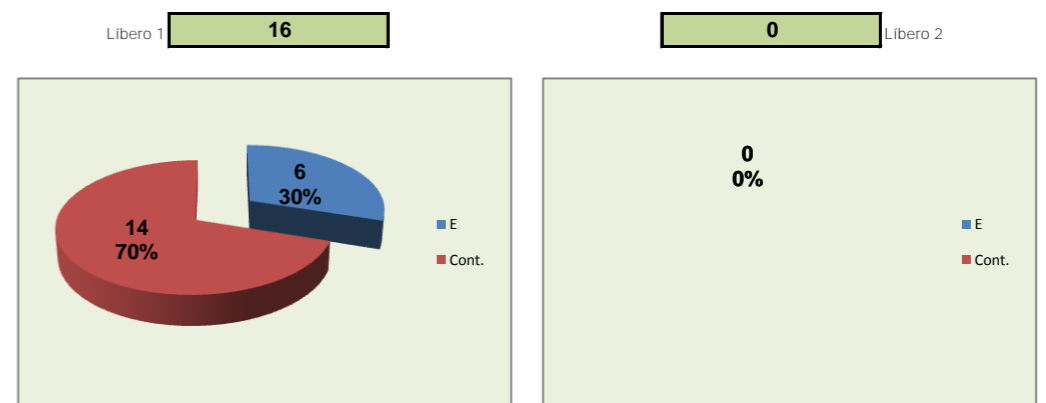

DEFESA

	CASTELO Team	LÍBEROS Liberos	16 Libero 1	0 Libero 2
Total	145	20	20	0
Erro	46 32%	6 30%	6 30%	0 #DIV/0!
Cont.	99 68%	14 70%	14 70%	0 #DIV/0!

PASSE

Relação da Distribuição

Total de Distribuições	131
Jogo Rápido / Combin.	26 20%
Distribuição Normal	102 78%
Erros de Passe	3 2%