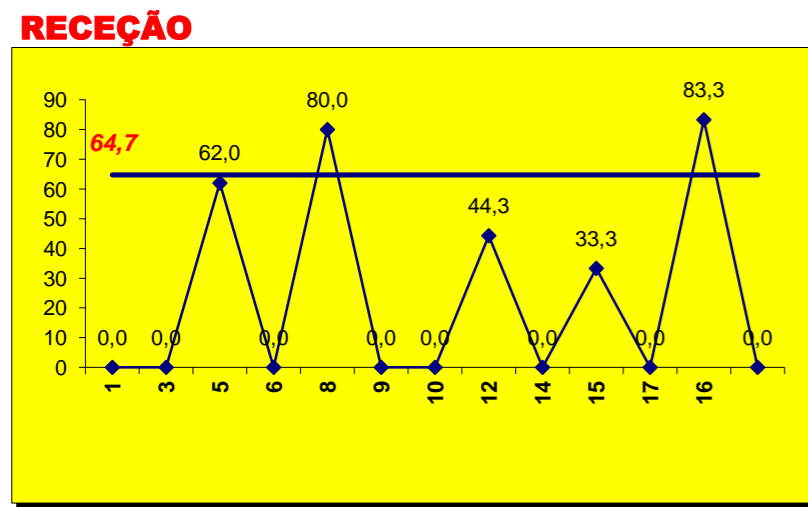

Fase Final 8 - Juniores Femininos 2011-2012

Volley STAT v 5.0

Programa de Análise Estatística de Voleibol

http://www.VolleySTAT.org

© JAC Sport

Jogo : **CASTELO** x **LUSOFONA**

3º. Set

Resultado : **25** - **23**

Duração : **██** m

RECEÇÃO					Tt.	Ef.	%
Atletas	0	1	2	3			
1					0	###	###
3					0	###	###
5		3	2	2	7	1,9	62,0
6					0	###	###
8			3	2	5	2,4	80,0
9					0	###	###
10					0	###	###
12		2	1		3	1,3	44,3
14					0	###	###
15		1			1	1	33,3
17					0	###	###
16			1	1	2	2,5	83,3
0					0	###	###
CASTELO	0	6	7	5	18	1,9	64,7%

(entre 0 e 3)

SERVIÇO					Tt.	Ef.	%
Atletas	0	1	2	3	4		
1			1	1	1	4	2,3 56
			4			4	2 50
						0	### ###
		2	1	1		4	1,8 44
		1	1			2	1,5 38
		2	2	3		7	2,1 54
						0	### ###
						0	### ###
						0	### ###
						0	### ###
						0	### ###
						0	### ###
LUSOFONA	2	6	9	5	2	24	2 49%

(entre 0 e 4)

ATAQUE																	
K-s/o	C-s/o	E-s/o	K-ral	C-ral	E-ral	Kill	Cont.	Err	S/O	Rally	Atk	EAsc	Eksc	Ear	Ekr	E.At	E.K
1						0	0	0	0	0	0	###	###	###	###	###	###
				2		0	3	0	1	2	3	0	0	0	0	0	0
				3	1	0	3	1	0	4	4	###	###	-25	0	-25	0
						0	0	0	0	0	0	###	###	###	###	###	###
2	2			5	4	7	6	0	4	9	13	50	50	56	56	54	54
		1				0	3	1	3	1	4	-33	0	0	0	-25	0
1	1				1	1	2	1	2	2	4	50	50	-50	0	0	25
				1	5	0	2	9	0	5	6	20	20	17	17	18	18
1	4					0	0	0	0	0	0	###	###	###	###	###	###
						0	0	0	0	0	0	###	###	###	###	###	###
						0	0	0	0	0	0	###	###	###	###	###	###
						0	0	0	0	0	0	###	###	###	###	###	###
						0	0	0	0	0	0	###	###	###	###	###	###
CASTELO	4	10	1	6	17	3	10	27	4	15	26	20	27	12	23	15	24

BLOCO				Tt.	Ef.
K	C	E			
				0	###
				3	0
				0	###
				0	###
1	1	2		-50	
				2	0
1	6			7	14
				0	###
				0	###
				0	###
				0	###
CASTELO	1	12	1	14	0

DEFESA				Tt.
E	Cont.			
				0
1	3			4
1	8			9
0	0			0
4	4			8
1	2			3
				4
5	6			11
				0
				0
				0
LUSOFONA	15	32		47

PASSE				Tt.
E	R/C			
1	9			23
				1
CASTELO	1	9		31

Adversário **LUSOFONA** Ef. RECEÇÃO - **1,9 62,0** % **5** Falhados

Outros ERROS ADVERSÁRIOS - **7** **4** - Total Kills S-O **22** % - N/ Eficácia de SIDE-OUT **18** - Total Receções