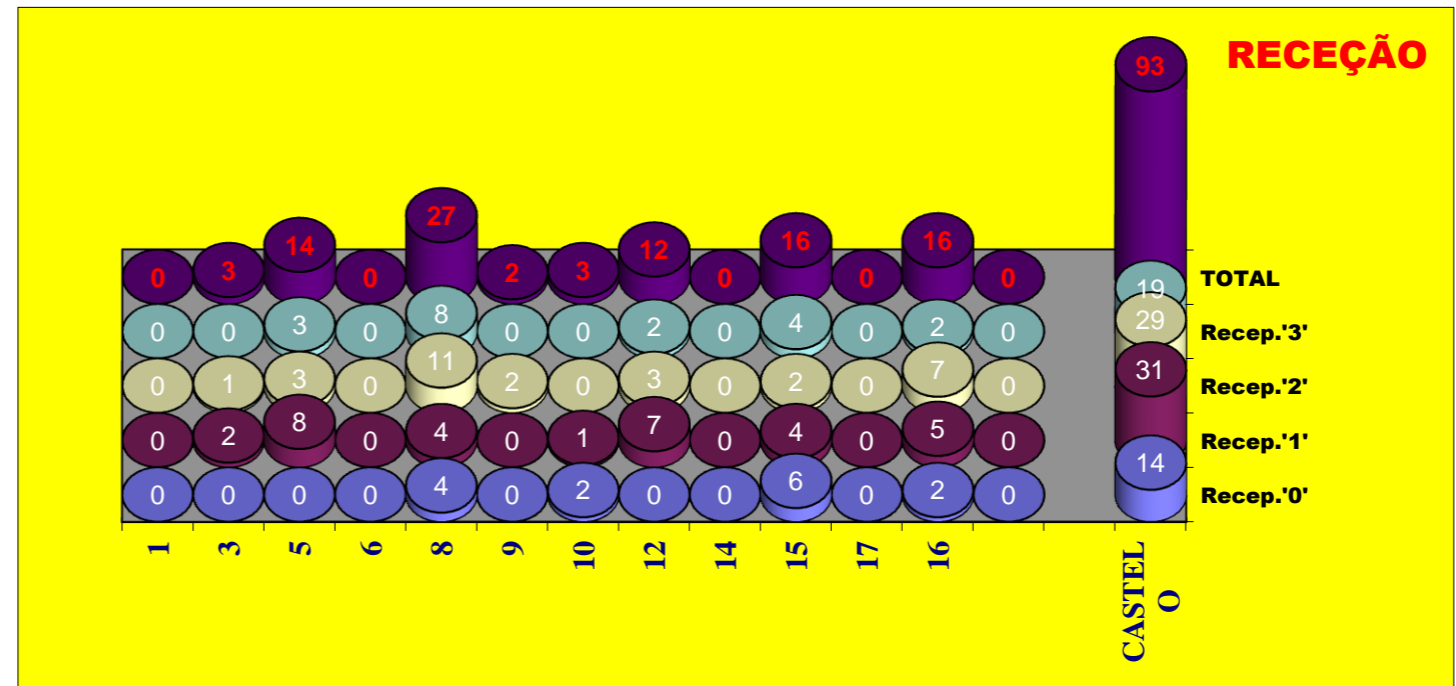

RECEÇÃO

SERVIÇO

Ataque Side-Out

Ataque Rally