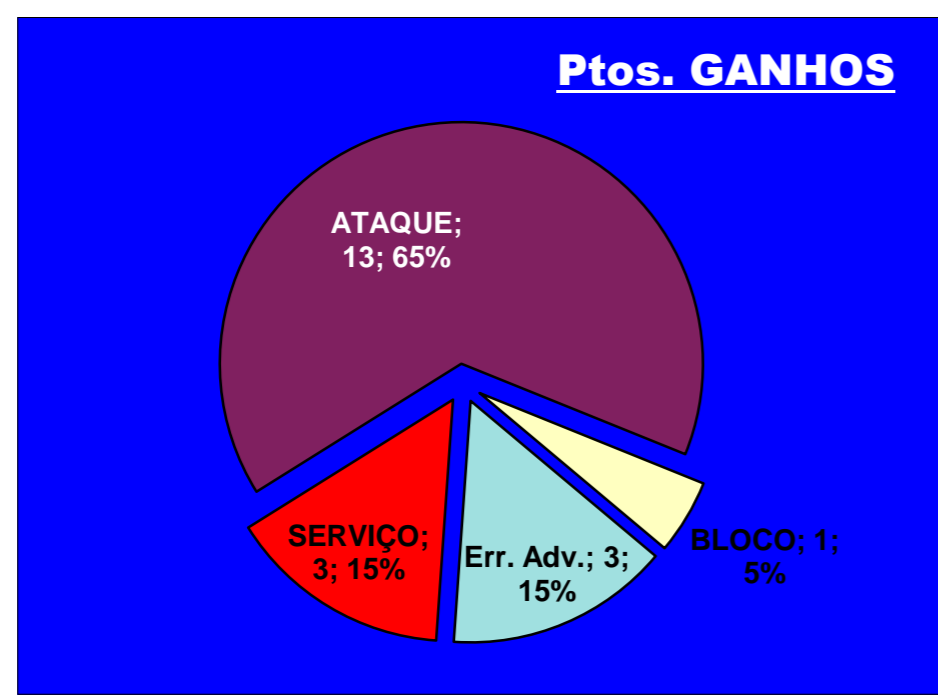

- **3** : Erros do Adversário
- **0** : Pontos " + " Não Reportados
- **0** : Pontos " - " Não Reportados
- PONTOS GANHOS **20**
- PONTOS PERDIDOS **25**