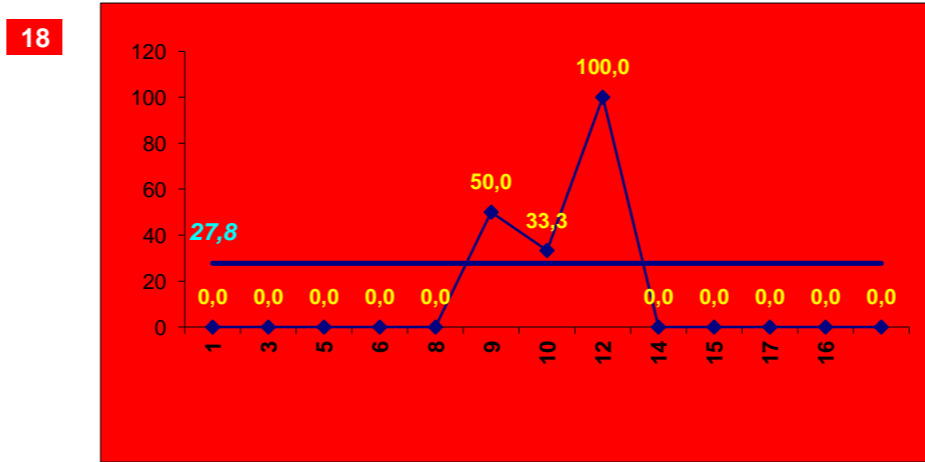

ATAQUE Side-Out