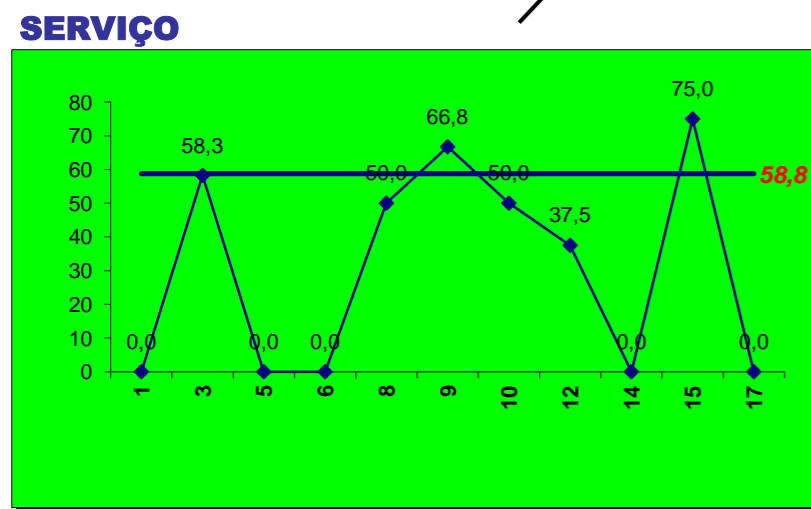

PASSE		
E	R/C	Cont.
	6	20
1		2
		1
<b>CASTELO</b>	<b>1</b>	<b>6</b>

Adversário **LUSOFONA** Ef. RECEÇÃO - **1,3 44,3** % Ef. SERVIÇO - **2,6 66** %

Outros ERROS ADVERSÁRIOS - **5**

**4** - Total Kills S-O **17** % **24** - Total Receções