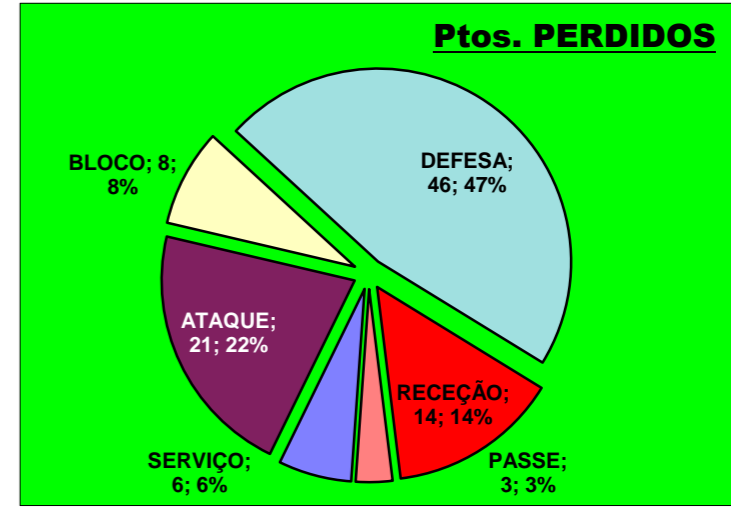

Adversário **LUSOFONA** Ef. RECEÇÃO - 1,8 59,7 % Ef. SERVIÇO - 2,2 56,0 %

Outros ERROS ADVERSÁRIOS - 20 Total Kills S-O 17 Total Receções 93

- N/ Eficácia de SIDE-OUT 18,3 %

78 Total Índice (entre 0 e 4)

70 Total

93 Total Índice (entre 0 e 3)

89 Total

83 Total

98 Total

### RECEÇÃO

### SERVIÇO