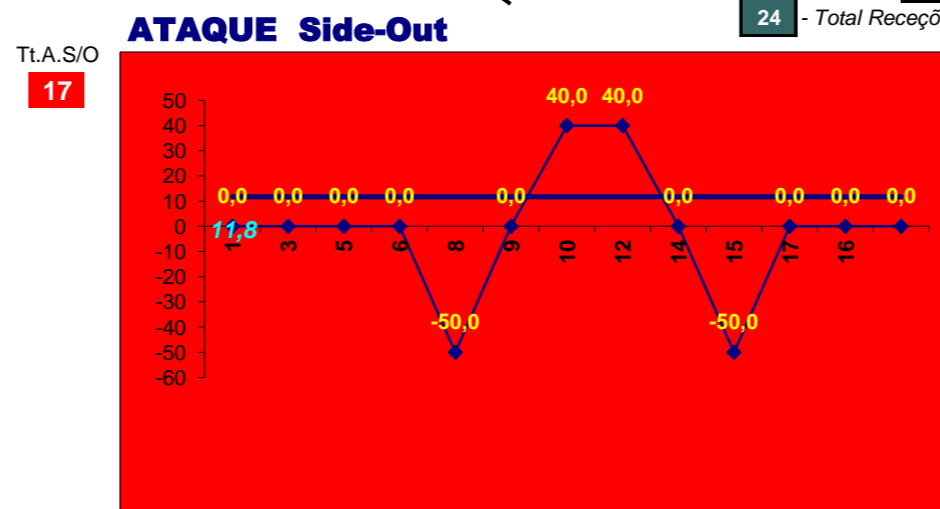

Tt.A.S/O **17**