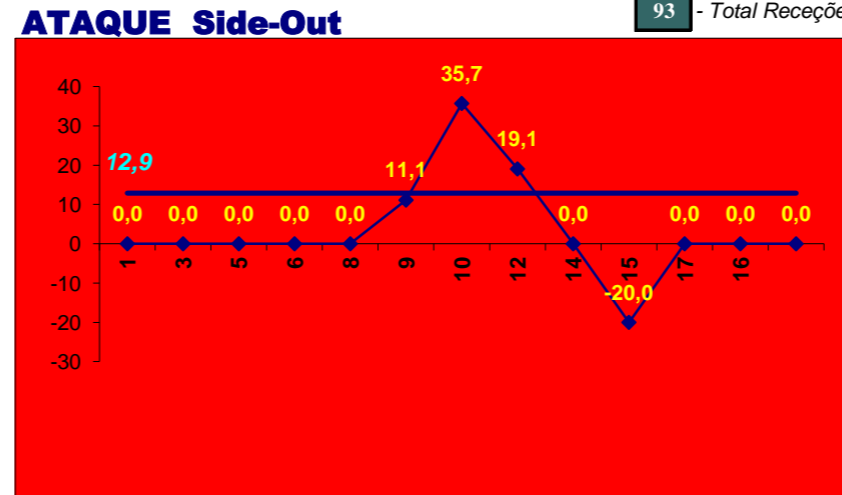

DEFESA			
E	Cont.	Tt.	
0	0	0	
4	20	24	
3	10	13	
0	0	0	
0	0	0	
9	19	28	
3	9	12	
3	6	9	
14	14	28	
0	0	0	
4	7	11	
0	0	0	
6	14	20	
0	0	0	
<b>LUSOFONA</b>	46	99	145

PASSE			
E	R/C	Cont.	
0	0	0	
2	26	67	
0	0	2	
0	0	0	
1	0	10	
0	0	9	
0	0	9	
0	0	2	
0	0	0	
0	0	0	
0	0	0	
0	0	1	
0	0	0	
<b>LUSOFONA</b>	3	26	102

Adversário **LUSOFONA** Ef. RECEÇÃO - 1,8 59,7 % Ef. SERVIÇO - 2,2 56,0 %

Outros ERROS ADVERSÁRIOS - 20 Total Kills S-O 17 Total Receções 93

- N/ Eficácia de SIDE-OUT 18,3 %

78 Total Índice (entre 0 e 4)