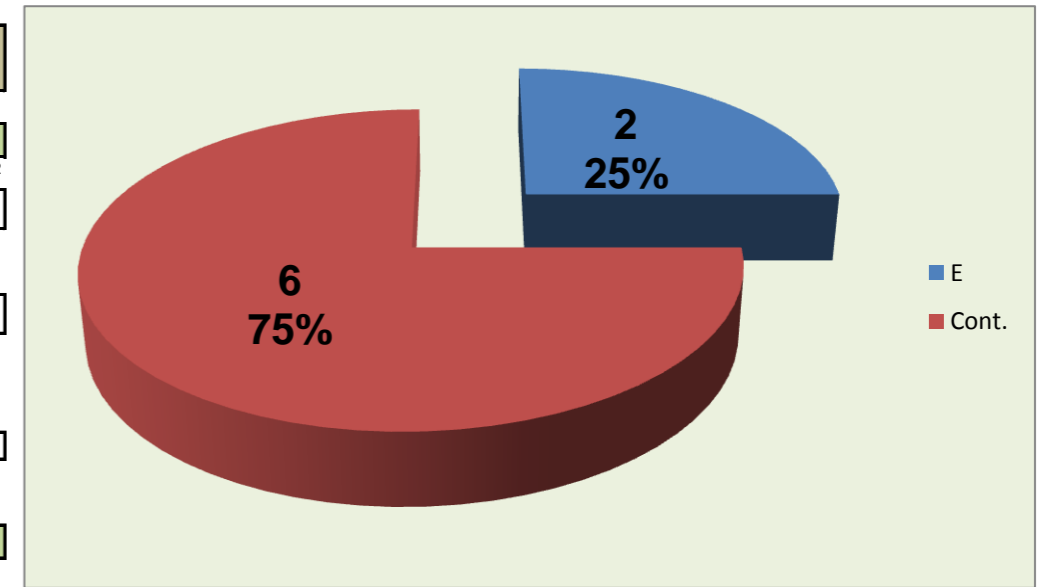

DEFESA

	CASTELO Team	LÍBEROS Liberos	16 Libero 1	0 Libero 2
Total	38	8	8	0
Erro	10 26%	2 25%	2 25%	0 #DIV/0!
Cont.	28 74%	6 75%	6 75%	0 #DIV/0!

PASSE

Relação da Distribuição

Total de Distribuições	17
Jogo Rápido / Combin.	5 29%
Distribuição Normal	11 65%
Erros de Passe	1 6%