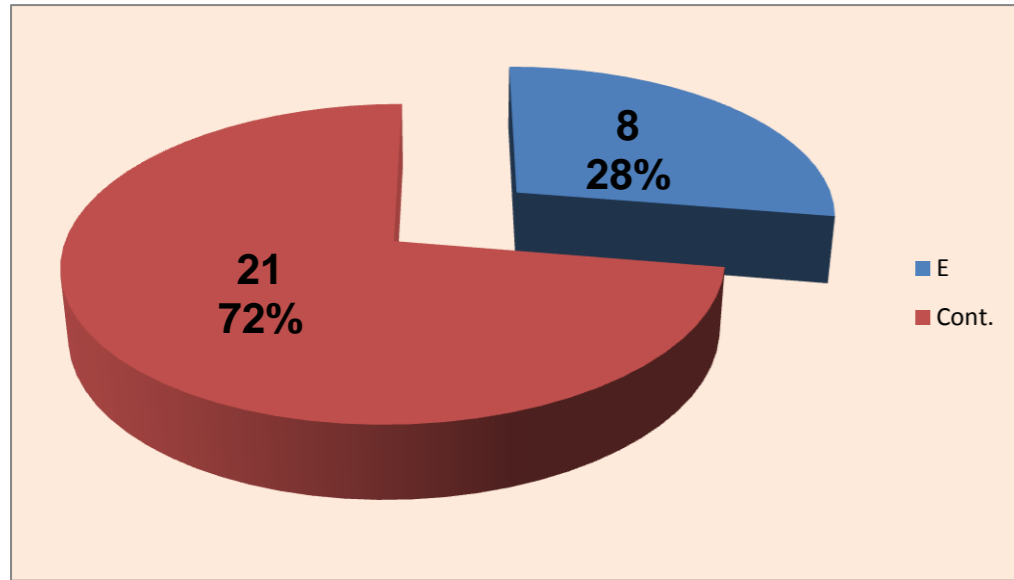

## DEFESA

	CASTELO <small>Team</small>	LÍBEROS <small>Liberos</small>	16 <small>Líbero 1</small>	0 <small>Líbero 2</small>
Total	29	1	1	0
Erro	8 28%	0 0%	0 0%	0 #DIV/0!
Cont.	21 72%	1 100%	1 100%	0 #DIV/0!