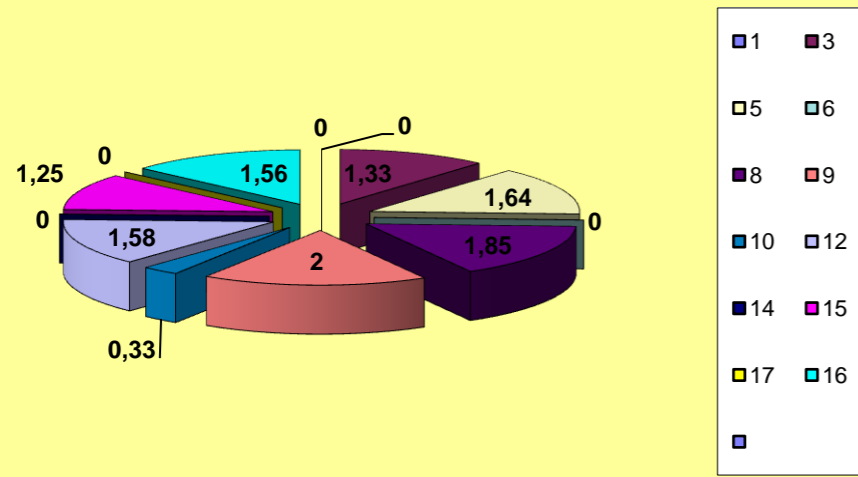

RECEÇÃO

SERVIÇO

Ataque Side-Out

Ataque Rally