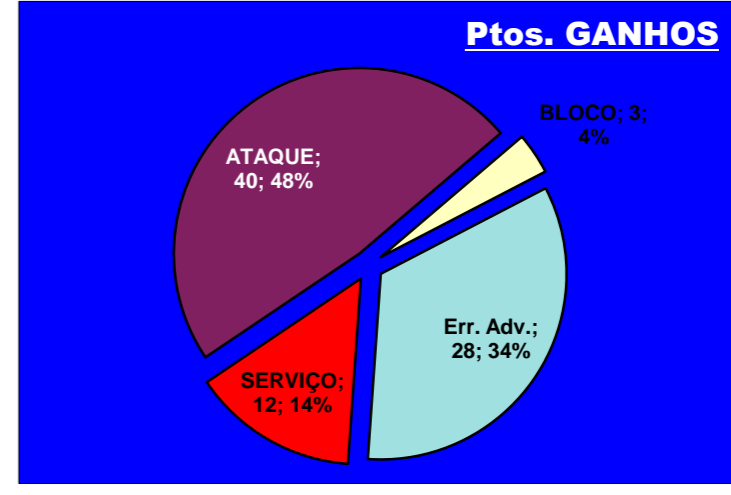

Fase Final 8 - Juniores Femininos 2011-2012

Volley STAT v 5.0

Programa de Análise Estatística de Voleibol

http://www.VolleySTAT.org

© JAC Sport

Jogo : **CASTELO** x **LUSOFONA**

Data - 27-05-2012 Hora - 13:00 Local - Odivelas - Pav.Multi

Prova - Camp. Nac. Juniores Fem. - Final 8

GLOBAL

Resultado Final **1 - 3**

Pontos Ganhos / Perdidos : 83 / 98

Duração : **h** : **mm** h

1º.Set - 20 / 25 - 0 m
2º.Set - 17 / 25 - 0 m
3º.Set - 25 / 23 - 0 m
4º.Set - 21 / 25 - 0 m
5º.Set - 0 / 0 - 0 m

RECEÇÃO							
Atletas	0	1	2	3	Tt.	Ef.	%
1	0	0	0	0	0	###	###
3	0	2	1	0	3	1,3	44,3
5	0	8	3	3	14	1,6	54,7
6	0	0	0	0	0	###	###
8	4	4	11	8	27	1,9	61,7
9	0	0	2	0	2	2	66,7
10	2	1	0	0	3	0,3	11,0
12	0	7	3	2	12	1,6	52,7
14	0	0	0	0	0	###	###
15	6	4	2	4	16	1,3	41,7
17	0	0	0	0	0	###	###
16	2	5	7	2	16	1,6	52,0
0	0	0	0	0	0	###	###
CASTELO	14	31	29	19	93	1,6	52,3 %

(entre 0 e 3)

SERVIÇO								
Atletas	0	1	2	3	4	Tt.	Ef.	%
0	0	0	0	0	0	0	###	###
2	4	3	2	3	14	2	50	
1	4	5	0	1	11	1,6	41	
0	0	0	0	0	0	###	###	
1	5	4	1	3	14	2	50	
0	5	1	3	2	11	2,2	55	
0	2	4	4	0	10	2,2	55	
2	3	4	3	3	15	2,1	53	
0	0	0	0	0	0	###	###	
0	1	0	2	0	3	2,3	58	
0	0	0	0	0	0	###	###	
LUSOFONA	6	24	21	15	12	78	2,0	51,0 %

Serviços

(entre 0 e 4)

ATAQUE																	
K-s/o	C-s/o	E-s/o	K-ral	C-ral	E-ral	Kill	Cont.	Err	S/O	Rally	Atk	EAsc	EKsc	Ear	Ekr	E.At	E.K
0	0	0	0	0	0	0	0	0	0	0	0	###	###	###	###	###	###
0	1	0	0	7	0	0	8	0	1	7	8	0	0	0	0	0	0
0	0	0	0	3	2	0	3	2	0	5	5	###	###	-40	0	-40	0
0	0	0	0	0	0	0	0	0	0	0	0	###	###	###	###	###	###
3	14	3	9	18	3	12	32	6	20	30	50	0	15	20	30	12	24
2	6	1	0	2	1	2	8	2	9	3	12	11	22	-33	0	0	17
5	9	0	4	4	2	9	13	2	14	10	24	36	36	20	40	29	38
7	11	3	10	17	4	17	28	7	21	31	52	19	33	19	32	19	33
0	0	0	0	0	0	0	0	0	0	0	0	###	###	###	###	###	###
0	4	1	0	2	1	0	6	2	5	3	8	-20	0	-33	0	-25	0
0	0	0	0	0	0	0	0	0	0	0	0	###	###	###	###	###	###
0	0	0	0	0	0	0	0	0	0	0	0	###	###	###	###	###	###
0	0	0	0	0	0	0	0	0	0	0	0	###	###	###	###	###	###
0	0	0	0	0	0	0	0	0	0	0	0	###	###	###	###	###	###
LUSOFONA	17	45	8	23	53	13	40	98	21	70	89	12,9	24	11,2	26	12	25

BLOCO					
K	C	E	Tt.	Ef.	
0	0	0	0	###	
0	10	1	11	-9,1	
0	2	0	2	0	
0	0	0	0	###	
1	2	2	5	-20	
1	5	1	7	0	
1	10	2	13	-7,7	
0	2	1	3	-33	
0	0	0	0	###	
0	0	1	1	-100	
0	0	0	0	###	
LUSOFONA	3	31	8	42	-12