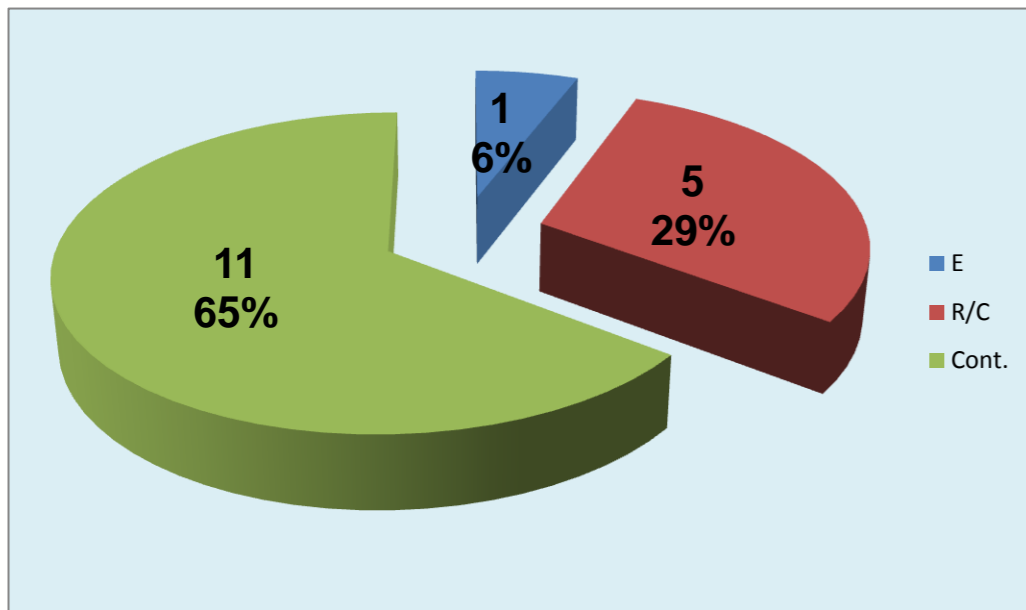

DEFESA

	CASTELO Team	LÍBEROS Liberos	16 Libero 1	0 Libero 2
Total	38	8	8	0
Erro	10 26%	2 25%	2 25%	0 #DIV/0!
Cont.	28 74%	6 75%	6 75%	0 #DIV/0!

PASSE

Relação da Distribuição

Total de Distribuições	17
Jogo Rápido / Combin.	5 29%
Distribuição Normal	11 65%
Erros de Passe	1 6%