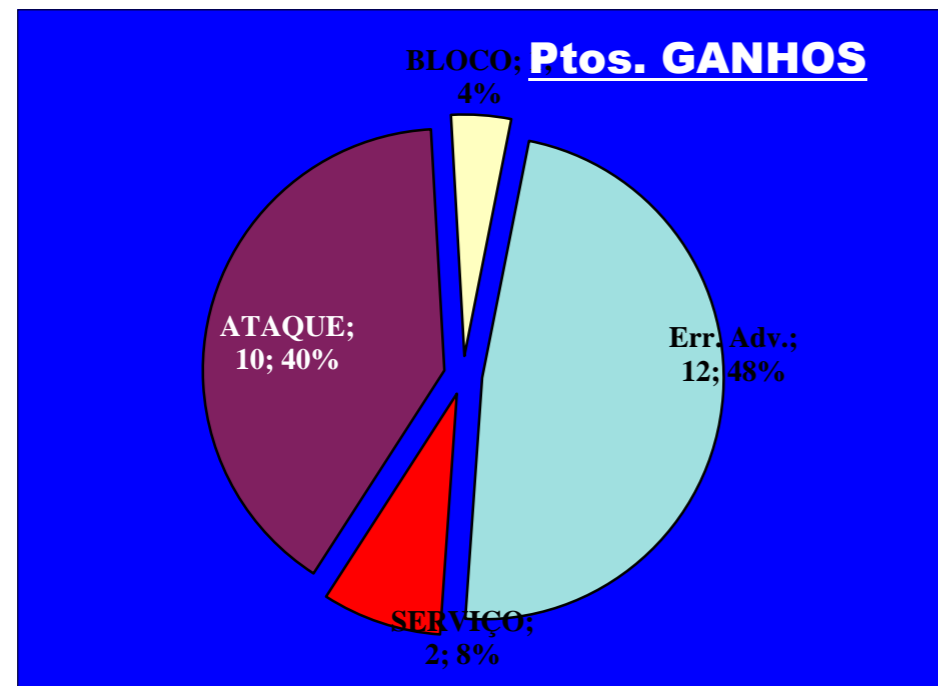

+      -

**12** : Erros do Adversário

**0** : Pontos "+" Não Reportados

**0** : Pontos "-" Não Reportados

PONTOS GANHOS - **25**

PONTOS PERDIDOS - **23**

**25**

**23**