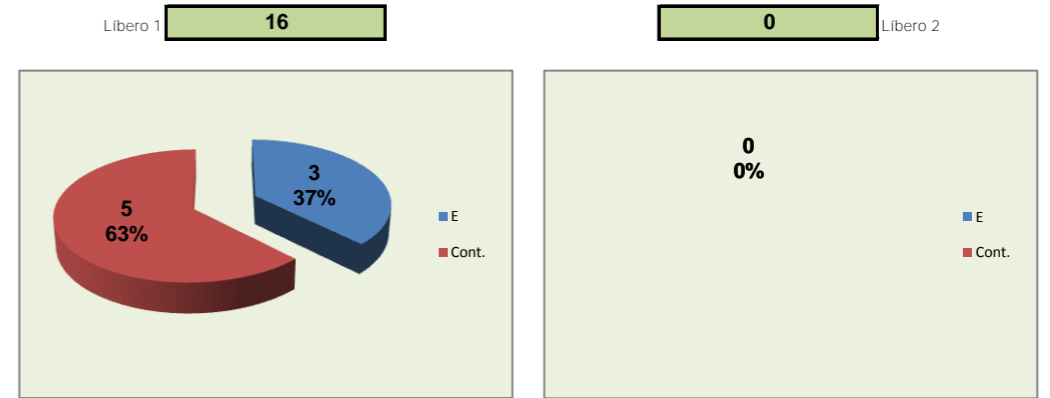

DEFESA

	CASTELO Team	LÍBEROS Liberos	16 Libero 1	0 Libero 2
Total	47	8	8	0
Erro	15 32%	3 38%	3 38%	0 #DIV/0!
Cont.	32 68%	5 63%	5 63%	0 #DIV/0!

PASSE

Relação da Distribuição

Total de Distribuições	41
Jogo Rápido / Combin.	9 22%
Distribuição Normal	31 76%
Erros de Passe	1 2%