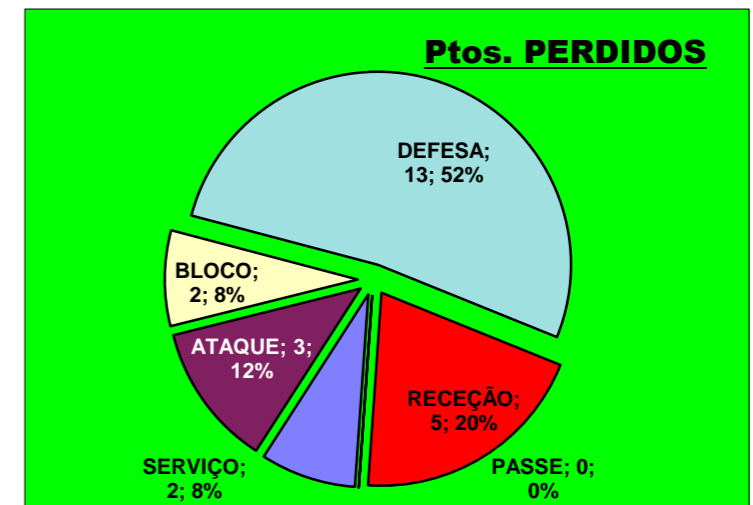

Ptos. PERDIDOS