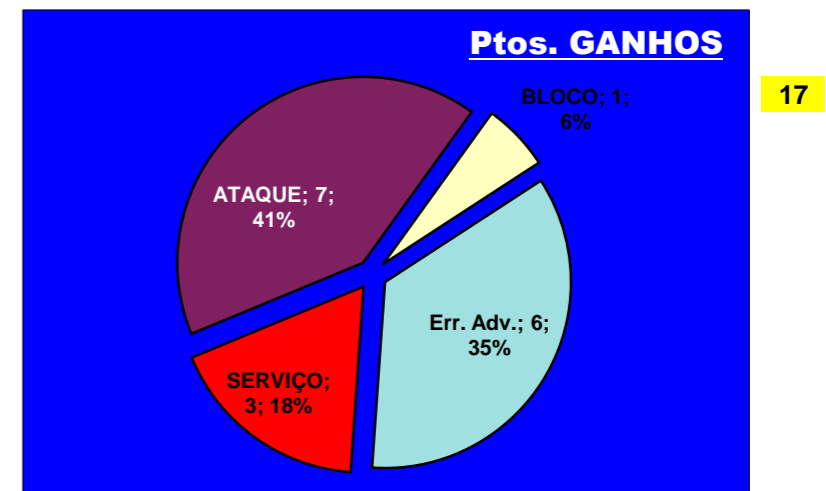

PASSE		
E	R/C	Cont.
	6	20
1		2
		1
<b>CASTELO</b>	<b>1</b>	<b>6</b>

Adversário **LUSOFONA** Ef. RECEÇÃO - **1,3 44,3** % Ef. SERVIÇO - **2,6 66** %

Outros ERROS ADVERSÁRIOS - **5**

**4** - Total Kills S-O **17** % **24** - Total Receções

Tt.Serv. **17**  
2,4 : Índice (entre 0 e 4)

Tt.A.S/O **17**

Tt.Rec. **24**  
1,3 : Índice (entre 0 e 3)

Tt.A.R **16**

- N/ Eficácia de SIDE-OUT

## DEFESA

	CASTELO <small>Team</small>	LÍBEROS <small>Liberos</small>	16 <small>Líbero 1</small>	0 <small>Líbero 2</small>
Total	29	1	1	0
Erro	8 28%	0 0%	0 0%	0 #DIV/0!
Cont.	21 72%	1 100%	1 100%	0 #DIV/0!