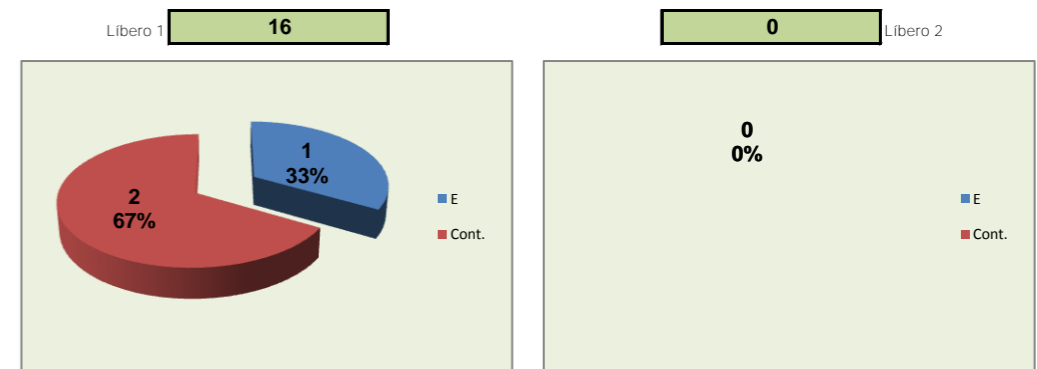

DEFESA

	CASTELO Team	LÍBEROS Liberos	16 Líbero 1	0 Líbero 2
Total	31	3	3	0
Erro	13 42%	1 33%	1 33%	0 #DIV/0!
Cont.	18 58%	2 67%	2 67%	0 #DIV/0!

PASSE

Relação da Distribuição

Total de Distribuições	40
Jogo Rápido / Combin.	6 15%
Distribuição Normal	34 85%
Erros de Passe	0 0%