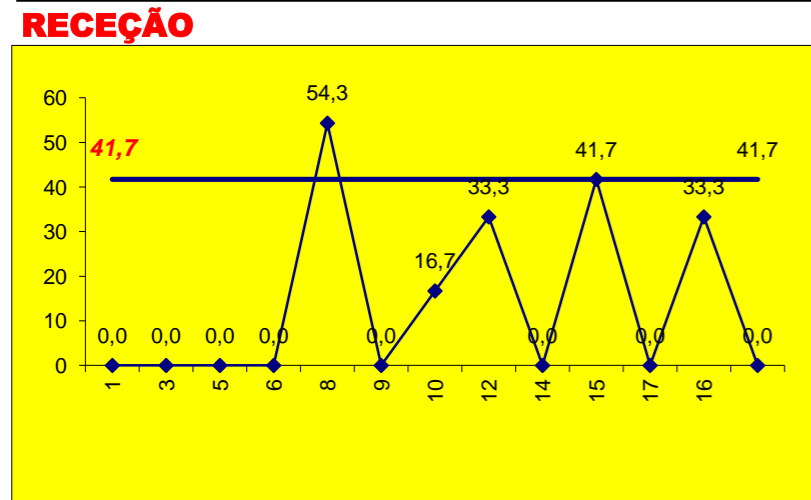

Tt.Rec. **24**
1,3 : Índice (entre 0 e 3)