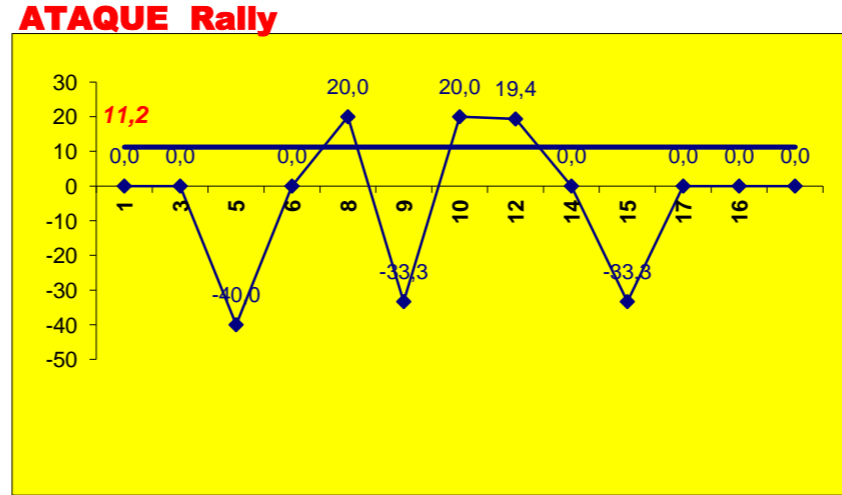

Fase Final 8 - Juniores Femininos 2011-2012

Volley STAT v 5.0

Programa de Análise Estatística de Voleibol

http://www.VolleySTAT.org

© JAC Sport

Jogo : **CASTELO** x **LUSOFONA**

Data - 27-05-2012 Hora - 13:00 Local - Odivelas - Pav.Multi

Prova - Camp. Nac. Juniores Fem. - Final 8

GLOBAL

Resultado Final **1 - 3**

Pontos Ganhos / Perdidos : 83 / 98

Duração : **h** : **mm** h

1º.Set - 20 / 25 - 0 m
2º.Set - 17 / 25 - 0 m
3º.Set - 25 / 23 - 0 m
4º.Set - 21 / 25 - 0 m
5º.Set - 0 / 0 - 0 m

RECEÇÃO							
Atletas	0	1	2	3	Tt.	Ef.	%
1	0	0	0	0	0	###	###
3	0	2	1	0	3	1,3	44,3
5	0	8	3	3	14	1,6	54,7
6	0	0	0	0	0	###	###
8	4	4	11	8	27	1,9	61,7
9	0	0	2	0	2	2	66,7
10	2	1	0	0	3	0,3	11,0
12	0	7	3	2	12	1,6	52,7
14	0	0	0	0	0	###	###
15	6	4	2	4	16	1,3	41,7
17	0	0	0	0	0	###	###
16	2	5	7	2	16	1,6	52,0
0	0	0	0	0	0	###	###
CASTELO	14	31	29	19	93	1,6	52,3 %

(entre 0 e 3)

SERVIÇO								
Atletas	0	1	2	3	4	Tt.	Ef.	%
0	0	0	0	0	0	0	###	###
2	4	3	2	3	14	2	50	
1	4	5	0	1	11	1,6	41	
0	0	0	0	0	0	###	###	
1	5	4	1	3	14	2	50	
0	5	1	3	2	11	2,2	55	
0	2	4	4	0	10	2,2	55	
2	3	4	3	3	15	2,1	53	
0	0	0	0	0	0	###	###	
0	1	0	2	0	3	2,3	58	
0	0	0	0	0	0	###	###	
LUSOFONA	6	24	21	15	12	78	2,0	51,0 %

Serviços

(entre 0 e 4)

ATAQUE																	
K-s/o	C-s/o	E-s/o	K-ral	C-ral	E-ral	Kill	Cont.	Err	S/O	Rally	Atk	EAsc	EKsc	Ear	Ekr	E.At	E.K
0	0	0	0	0	0	0	0	0	0	0	0	###	###	###	###	###	###
0	1	0	0	7	0	0	8	0	1	7	8	0	0	0	0	0	0
0	0	0	0	3	2	0	3	2	0	5	5	###	###	-40	0	-40	0
0	0	0	0	0	0	0	0	0	0	0	0	###	###	###	###	###	###
3	14	3	9	18	3	12	32	6	20	30	50	0	15	20	30	12	24
2	6	1	0	2	1	2	8	2	9	3	12	11	22	-33	0	0	17
5	9	0	4	4	2	9	13	2	14	10	24	36	36	20	40	29	38
7	11	3	10	17	4	17	28	7	21	31	52	19	33	19	32	19	33
0	0	0	0	0	0	0	0	0	0	0	0	###	###	###	###	###	###
0	4	1	0	2	1	0	6	2	5	3	8	-20	0	-33	0	-25	0
0	0	0	0	0	0	0	0	0	0	0	0	###	###	###	###	###	###
0	0	0	0	0	0	0	0	0	0	0	0	###	###	###	###	###	###
0	0	0	0	0	0	0	0	0	0	0	0	###	###	###	###	###	###
0	0	0	0	0	0	0	0	0	0	0	0	###	###	###	###	###	###
LUSOFONA	17	45	8	23	53	13	40	98	21	70	89	12,9	24	11,2	26	12	25

BLOCO					
K	C	E	Tt.	Ef.	
0	0	0	0	###	
0	10	1	11	-9,1	
0	2	0	2	0	
0	0	0	0	###	
1	2	2	5	-20	
1	5	1	7	0	
1	10	2	13	-7,7	
0	2	1	3	-33	
0	0	0	0	###	
0	0	1	1	-100	
0	0	0	0	###	
LUSOFONA	3	31	8	42	-12