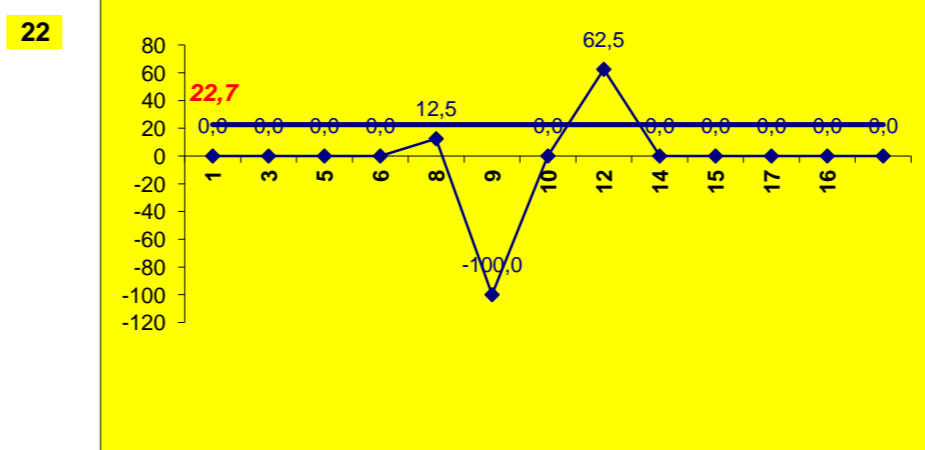

ATAQUE Rally