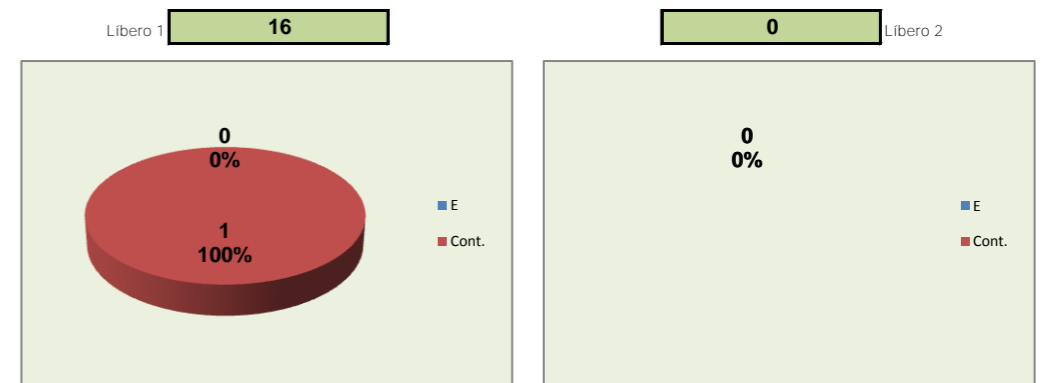

DEFESA

	CASTELO Team	LÍBEROS Liberos	16 Líbero 1	0 Líbero 2
Total	29	1	1	0
Erro	8 28%	0 0%	0 0%	0 #DIV/0!
Cont.	21 72%	1 100%	1 100%	0 #DIV/0!

PASSE

Relação da Distribuição

Total de Distribuições	33
Jogo Rápido / Combin.	6 18%
Distribuição Normal	26 79%
Erros de Passe	1 3%