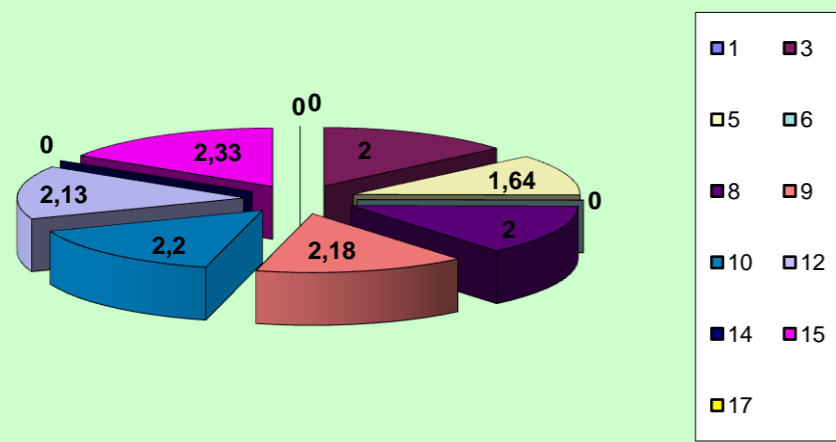

RECEÇÃO

SERVIÇO

Ataque Side-Out

Ataque Rally