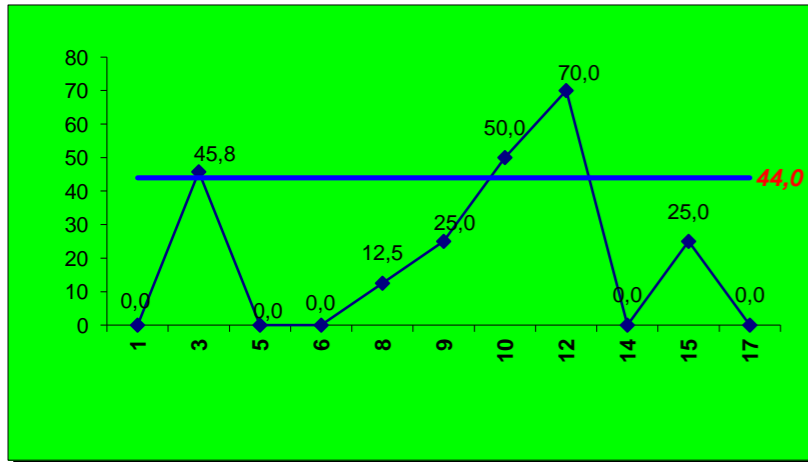

Prova - Camp. Nac. Juniores Fem. - Final 8

1º. Set

Resultado: 20 - 25

Duração: m

		RECEÇÃO				Tt.	Ef.	%
Atletas		0	1	2	3			
1						0	###	###
3		2	1			3	1,3	44,3
5		1	1			2	1,5	50,0
6						0	###	###
8	1	3	4	1		9	1,6	52,0
9			1			1	2	66,7
10	1					1	0	0,0
12			1			1	2	66,7
14						0	###	###
15	3	1	1			5	0,6	20,0
17						0	###	###
16		2	3	1		6	1,8	61,0
CASTELO		5	9	12	2	28	1,4	46,3

(entre 0 e 3)

		SERVIÇO				Tt.	Ef.	%	
Atletas		0	1	2	3	4			
1						0	###	###	
3		3	2	1		6	1,8	46	
5		1				1	0	0	
6						0	###	###	
8	1	1				2	0,5	13	
9		1				1	1	25	
10			1			1	2	50	
12		1	1	1	2	5	2,8	70	
14						0	###	###	
15		1				1	1	25	
17						0	###	###	
CASTELO		2	7	4	1	3	17	1,8	44

(entre 0 e 4)

		ATAQUE													EAsq	EKsc	Ear	Ekr	E.At	E.K
Atletas		K-s/o	C-s/o	E-s/o	K-ral	C-ral	E-ral	Kill	Cont.	Err	S/O	Rally	Atk							
1								0	0	0	0	0	0	###	###	###	###	###	###	
3						1		0	1	0	0	1	1	###	###	0	0	0	0	
5								0	0	0	0	0	0	###	###	###	###	###	###	
6								0	0	0	0	0	0	###	###	###	###	###	###	
8	1	6	1		1	7		2	13	1	8	8	16	0	13	13	13	6,3	13	
9		1	1				1	1	1	1	2	1	3	50	50	-100	0	0	33	
10		1	2				1	2	3	1	3	3	6	33	33	0	33	17	33	
12					1	1	1	8	3	0	3	8	11	100	100	63	63	73	73	
14								0	0	0	0	0	0	###	###	###	###	###	###	
15						1		0	3	0	2	1	3	0	0	0	0	0	0	
17								0	0	0	0	0	0	###	###	###	###	###	###	
16								0	0	0	0	0	0	###	###	###	###	###	###	
CASTELO		6	11	1	7	13	2	13	24	3	18	22	40	28	33	23	32	25	33	

		BLOCO			Tt.	Ef.
Atletas		K	C	E		
1					0	###
3		2			2	0
5					0	###
6					0	###
8	1	1			2	50
9		1			1	0
10					1	-100
12					0	###
14					0	###
15					1	-100
17					0	###
16					0	###
CASTELO		1	4	2	7	-14

		DEFESA		Tt.
Atletas		E	Cont.	
1				0
3		7	7	
5				2
6				0
8	1	4	5	
9		2	2	
10				0
12		3	7	
14				0
15		2	5	
17				0
16		2	3	
CASTELO		13	18	31

		PASSE		Cont.
Atletas		E	R/C	
1				
3		6	24	
5				1
6				
8	1			3
9				4
10				2
12				
14				
15				
17				
16				
CASTELO		0	6	34

Adversário **LUSOFONA** Ef. RECEÇÃO - 2 66,7% Ef. SERVIÇO - 2,6 65%

Outros ERROS ADVERSÁRIOS - 3 Total Kills S-O 6 Total Receções 28

- N/ Eficácia de SIDE-OUT

SERVIÇO