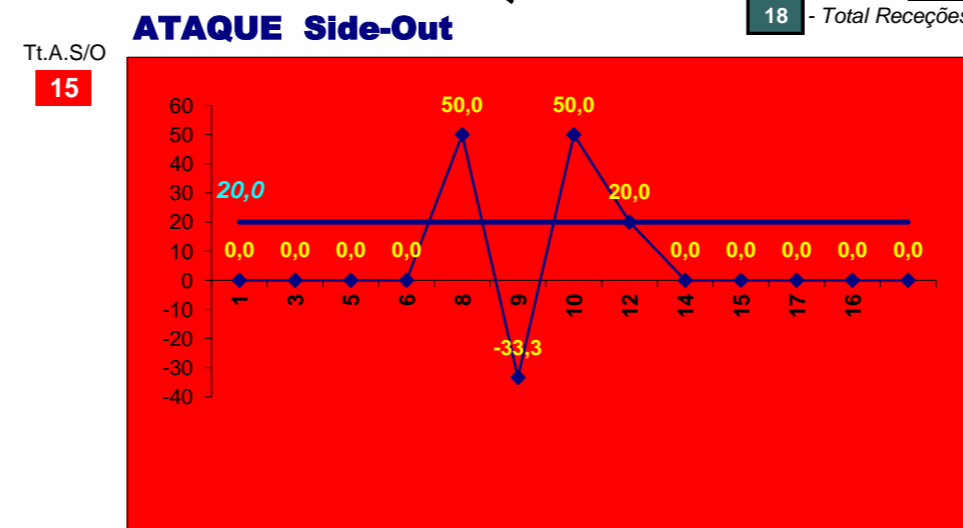

Fase Final 8 - Juniores Femininos 2011-2012

Volley STAT v 5.0

Programa de Análise Estatística de Voleibol

http://www.VolleySTAT.org

© JAC Sport

Jogo : **CASTELO** x **LUSOFONA**

3º. Set

Resultado : **25** - **23**

Duração : **██** m

RECEÇÃO					Tt.	Ef.	%
Atletas	0	1	2	3			
1					0	###	###
3					0	###	###
5		3	2	2	7	1,9	62,0
6					0	###	###
8			3	2	5	2,4	80,0
9					0	###	###
10					0	###	###
12		2	1		3	1,3	44,3
14					0	###	###
15		1			1	1	33,3
17					0	###	###
16			1	1	2	2,5	83,3
0					0	###	###
CASTELO	0	6	7	5	18	1,9	64,7%

(entre 0 e 3)

SERVIÇO					Tt.	Ef.	%
Atletas	0	1	2	3	4		
1			1	1	1	4	2,3 56
			4			4	2 50
						0	### ###
		2	1	1		4	1,8 44
		1	1			2	1,5 38
		2	2	3		7	2,1 54
						0	### ###
						0	### ###
						0	### ###
						0	### ###
						0	### ###
						0	### ###
LUSOFONA	2	6	9	5	2	24	2 49%

(entre 0 e 4)

ATAQUE																	
K-s/o	C-s/o	E-s/o	K-ral	C-ral	E-ral	Kill	Cont.	Err	S/O	Rally	Atk	EAsc	Eksc	Ear	Ekr	E.At	E.K
1						0	0	0	0	0	0	###	###	###	###	###	###
				2		0	3	0	1	2	3	0	0	0	0	0	0
				3	1	0	3	1	0	4	4	###	###	-25	0	-25	0
						0	0	0	0	0	0	###	###	###	###	###	###
2	2			5	4	7	6	0	4	9	13	50	50	56	56	54	54
		1				0	3	1	3	1	4	-33	0	0	0	-25	0
1	1				1	1	2	1	2	2	4	50	50	-50	0	0	25
				1	5	0	2	9	0	5	6	20	20	17	17	18	18
1	4					0	0	0	0	0	0	###	###	###	###	###	###
						0	0	0	0	0	0	###	###	###	###	###	###
						0	0	0	0	0	0	###	###	###	###	###	###
						0	0	0	0	0	0	###	###	###	###	###	###
						0	0	0	0	0	0	###	###	###	###	###	###
CASTELO	4	10	1	6	17	3	10	27	4	15	26	20	27	12	23	15	24

BLOCO				Tt.	Ef.
K	C	E			
				0	###
				3	0
				0	###
				0	###
1	1	2		-50	
				2	0
1	6			7	14
				0	###
				0	###
				0	###
				0	###
CASTELO	1	12	1	14	0

DEFESA				Tt.
E	Cont.			
				0
1	3			4
1	8			9
0	0			0
4	4			8
1	2			3
				4
5	6			11
				0
				0
				0
LUSOFONA	15	32		47

PASSE				Tt.
E	R/C			
1	9			23
				1
CASTELO	1	9		31

Adversário **LUSOFONA** Ef. RECEÇÃO - **1,9 62,0** % **5** Falhados

Outros ERROS ADVERSÁRIOS - **7** **4** - Total Kills S-O **22** % - N/ Eficácia de SIDE-OUT **18** - Total Receções