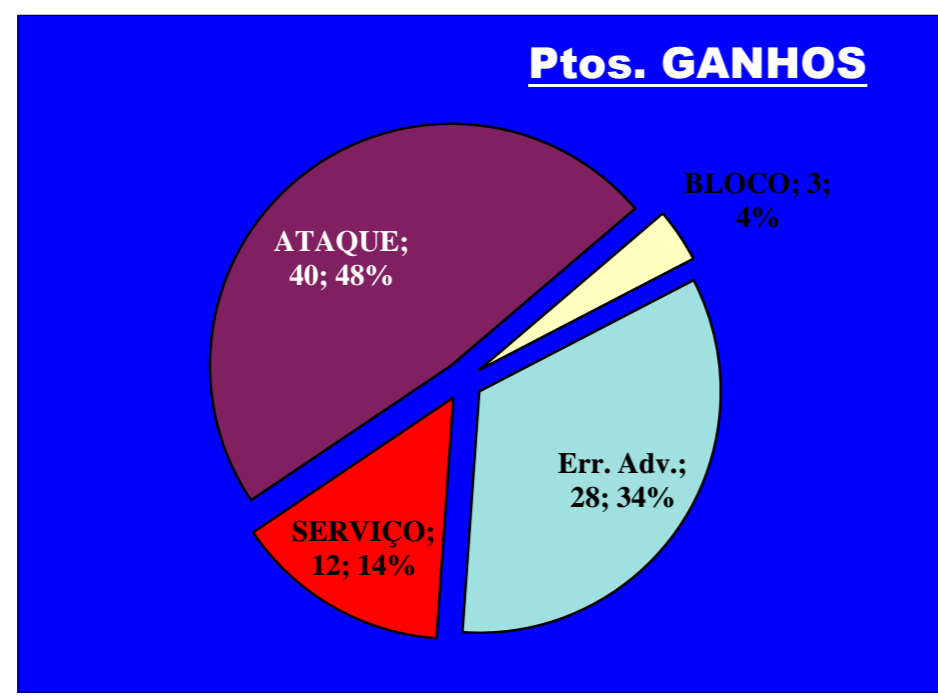

Total		
T	P+	P-
0	0	0
12	3	9
7	1	6
0	0	0
39	16	23
11	5	6
19	10	9
44	20	24
0	0	0
13	0	13
0	0	0
8	0	8
0	0	0
<b>153</b>	<b>55</b>	<b>98</b>

Eficácia Absoluta (%)		
P+	P-	Final
#DIV/0!	#DIV/0!	#DIV/0!
25	75	-50
14,3	85,7	-71,4
#DIV/0!	#DIV/0!	#DIV/0!
41	59	-17,9
45,5	54,5	-9,1
52,6	47,4	5,3
45,5	54,5	-9,1
#DIV/0!	#DIV/0!	#DIV/0!
0	100	-100
#DIV/0!	#DIV/0!	#DIV/0!
0	100	-100
#DIV/0!	#DIV/0!	#DIV/0!
<b>35,9</b>	<b>64,1</b>	<b>-28,1</b>

Eficácia Relativa (%)		
P+	P-	Final
0	0	0
5,5	9,2	-3,9
1,8	6,1	-3,3
0	0	0
29,1	23,5	-4,6
9,1	6,1	-0,7
18,2	9,2	0,7
36,4	24,5	-2,6
0	0	0
0	13,3	-8,5
0	0	0
0	8,2	-5,2
0	0	0

**28** : Erros do Adversário

**0** : Pontos "+" Não Reportados

**0** : Pontos "-" Não Reportados

PONTOS GANHOS **83**

PONTOS PERDIDOS **98**

**83**  
Total

**98**  
Total