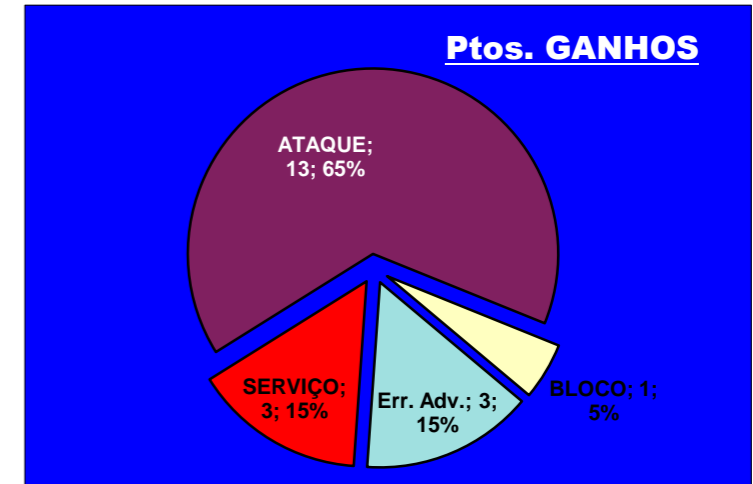

## ATAQUE Side-Out

18

## RECEÇÃO

28 1,4 : Índice (entre 0 e 3)

## ATAQUE Rally

22

## Ptos. GANHOS

20