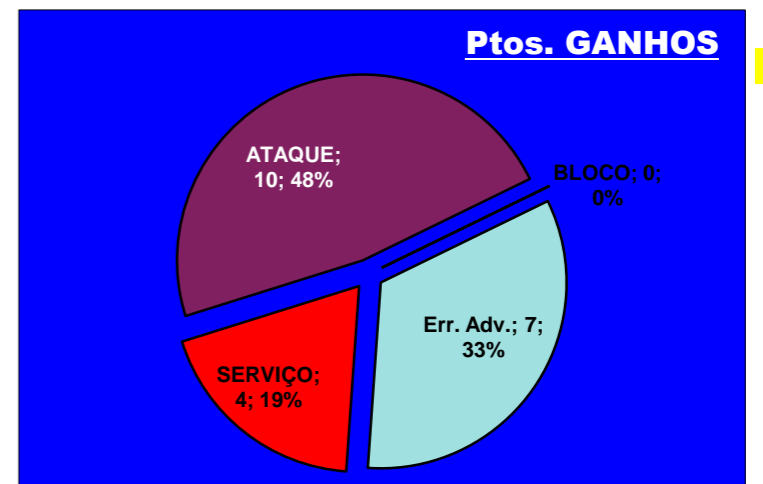

© JAC Sport

Jogo : **CASTELO** x **LUSOFONA**

4º. Set

Resultado : **21** - **25**

Duração : **██** m

RECEÇÃO						
Atletas	0	1	2	3	Tt.	Ef. %
1					0	###
3					0	###
5		4		1	5	1,4 46,7
6					0	###
8	1		1	3	5	2,2 73,3
9			1		1	2 66,7
10					0	###
12		2	1	2	5	2 66,7
14					0	###
15				2	2	3 ###
17					0	###
16	1	2	2		5	1,2 40,0
0					0	###
CASTELO	2	8	5	8	23	1,8 61,0 %

SERVIÇO							
Atletas	0	1	2	3	4	Tt.	Ef. %
1						0	###
3						1	1 25
5		1			1	6	1,7 42
6						0	###
8				3		5	2,8 70
9		1				2	2 50
10				1		1	3 75
12		1	3	1		5	2 50
14						0	###
15						0	###
17						0	###
16						0	###
0						0	###
LUSOFONA	0	9	4	3	4	20	2,1 53 %

ATAQUE																		
	K-s/o	C-s/o	E-s/o	K-ral	C-ral	E-ral	Kill	Cont.	Err	S/O	Rally	Atk	EAsc	EKsc	Ear	Ekr	E.At	E.K
1							0	0	0	0	0	0	###	###	###	###	###	###
3					3		0	3	0	0	3	3	###	###	0	0	0	0
5						1	0	0	1	0	1	1	###	###	-100	0	-100	0
6							0	0	0	0	0	0	###	###	###	###	###	###
8	1			3	3	1	3	8	2	6	7	13	-17	0	29	43	7,7	23
9							1	0	0	1	0	1	100	100	###	###	100	100
10		3					3	3	0	4	2	6	25	25	100	100	50	50
12		4	3		7	3	3	11	6	8	12	20	-25	13	-8,3	17	-15	15
14							0	0	0	0	0	0	###	###	###	###	###	###
15							0	1	0	1	0	1	0	0	###	###	0	0
17							0	0	0	0	0	0	###	###	###	###	###	###
16							0	0	0	0	0	0	###	###	###	###	###	###
0							0	0	0	0	0	0	###	###	###	###	###	###
CASTELO	3	13	4	7	13	5	10	26	9	20	25	45	-5	15	8	28	2,2	22

BLOCO					
Atletas	K	C	E	Tt.	Ef. %
1				0	###
3		1	4	5	-25
5			2	2	0
6				0	###
8			1	1	-100
9				1	0
10			4	4	0
12				2	-50
14				0	###
15				0	###
17				0	###
16				0	###
0				0	###
LUSOFONA	0	11	3	14	-21

DEFESA			
Atletas	E	Cont.	Tt.
1			0
2	5	7	12
3	2	2	4
4			0
5			0
6			0
7			0
8			0
9			0
10			0
11			0
12			0
13			0
14			0
15			0
16			0
17			0
18			0
19			0
20			0
CASTELO	10	28	38

PASSE			
Atletas	E	R/C	Cont.
1			5
2			0
3			0
4			0
5			0
6			0
7			0
8			0
9			0
10			0
11			0
12			0
13			0
14			0
15			0
16			0
17			0
18			0
19			0
20			0
CASTELO	1	5	11

Adversário **LUSOFONA** Ef. RECEÇÃO - **1,9 63,3** % Falhados **2** Ef. SERVIÇO - **2 50** %

Outros ERROS ADVERSÁRIOS - **5** Total Kills S-O **3** Total Receções **23** % - N/ Eficácia de SIDE-OUT **13** %