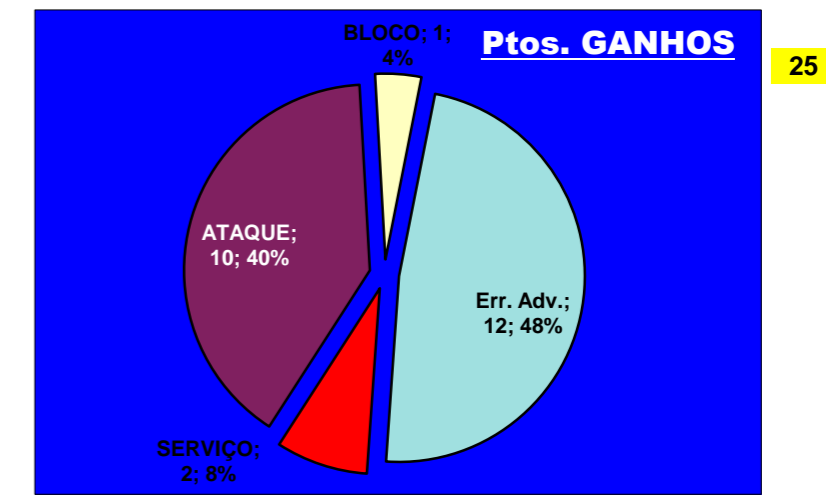

Fase Final 8 - Juniores Femininos 2011-2012

Volley STAT v 5.0

Programa de Análise Estatística de Voleibol

http://www.VolleySTAT.org

© JAC Sport

Jogo : **CASTELO** x **LUSOFONA**

3º. Set

Resultado : **25** - **23**

Duração : **██** m

RECEÇÃO					Tt.	Ef.	%
Atletas	0	1	2	3			
1					0	###	###
3					0	###	###
5		3	2	2	7	1,9	62,0
6					0	###	###
8			3	2	5	2,4	80,0
9					0	###	###
10					0	###	###
12		2	1		3	1,3	44,3
14					0	###	###
15		1			1	1	33,3
17					0	###	###
16			1	1	2	2,5	83,3
0					0	###	###
CASTELO	0	6	7	5	18	1,9	64,7%

(entre 0 e 3)

SERVIÇO					Tt.	Ef.	%
Atletas	0	1	2	3	4		
1			1	1	1	4	2,3 56
			4			4	2 50
						0	### ###
		2	1	1		4	1,8 44
		1	1			2	1,5 38
		2	2	3		7	2,1 54
						0	### ###
						0	### ###
						0	### ###
						0	### ###
						0	### ###
						0	### ###
LUSOFONA	2	6	9	5	2	24	2 49%

(entre 0 e 4)

ATAQUE																	
K-s/o	C-s/o	E-s/o	K-ral	C-ral	E-ral	Kill	Cont.	Err	S/O	Rally	Atk	EAsc	Eksc	Ear	Ekr	E.At	E.K
1						0	0	0	0	0	0	###	###	###	###	###	###
				2		0	3	0	1	2	3	0	0	0	0	0	0
				3	1	0	3	1	0	4	4	###	###	-25	0	-25	0
						0	0	0	0	0	0	###	###	###	###	###	###
2	2			5	4	7	6	0	4	9	13	50	50	56	56	54	54
		1				0	3	1	3	1	4	-33	0	0	0	-25	0
1	1				1	1	2	1	2	2	4	50	50	-50	0	0	25
				1	5	0	2	9	0	5	6	20	20	17	17	18	18
1	4					0	0	0	0	0	0	###	###	###	###	###	###
						0	0	0	0	0	0	###	###	###	###	###	###
						0	0	0	0	0	0	###	###	###	###	###	###
						0	0	0	0	0	0	###	###	###	###	###	###
						0	0	0	0	0	0	###	###	###	###	###	###
CASTELO	4	10	1	6	17	3	10	27	4	15	26	20	27	12	23	15	24

BLOCO				Tt.	Ef.
K	C	E			
				0	###
				3	0
				0	###
				0	###
1	1	2		-50	
				2	0
1	6			7	14
				0	###
				0	###
				0	###
				0	###
CASTELO	1	12	1	14	0

DEFESA				Tt.
E	Cont.			
				0
1	3			4
1	8			9
0	0			0
4	4			8
1	2			3
				4
5	6			11
				0
				0
				0
LUSOFONA	15	32		47

PASSE				Tt.
E	R/C			
1	9			23
				1
CASTELO	1	9		31

Adversário **LUSOFONA** Ef. RECEÇÃO - **1,9 62,0** % **5** Falhados

Outros ERROS ADVERSÁRIOS - **7** **4** - Total Kills S-O **22** % - N/ Eficácia de SIDE-OUT **18** - Total Receções