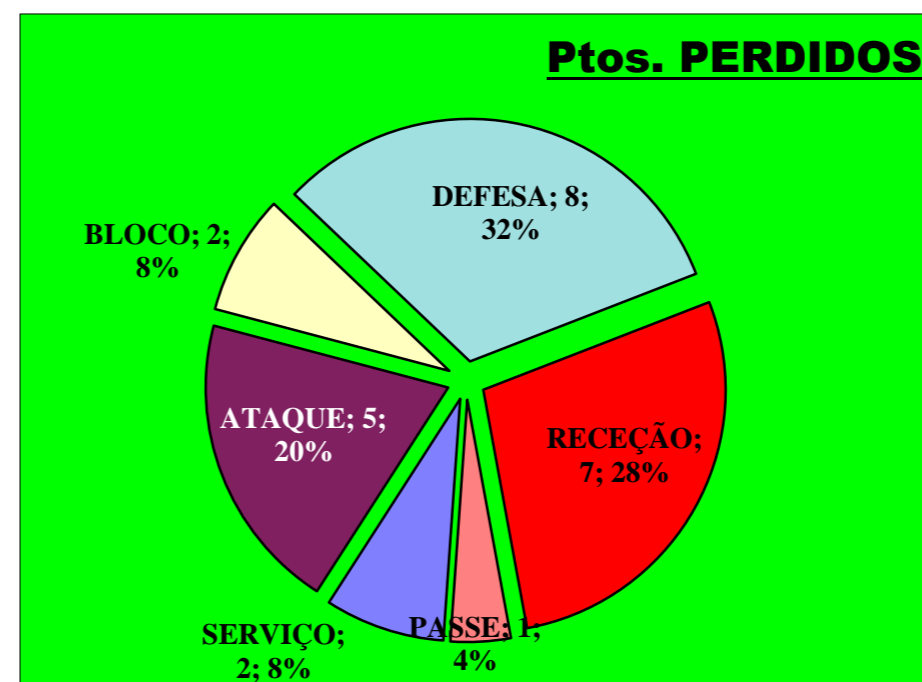

Eficácia Relativa (%)		
P+	P-	Final
0	0	0
9,1	8	-2,8
0	0	0
0	0	0
0	32	-22,2
27,3	4	5,6
27,3	12	0
36,4	20	-2,8
0	0	0
0	20	-13,9
0	0	0
0	4	-2,8
0	0	0
<b>100%</b>	<b>100%</b>	<b>100%</b>

Pontos de Ataque

**6** : Erros do Adversário

**0** : Pontos "+" Não Reportados

**0** : Pontos "-" Não Reportados

PONTOS GANHOS **17**

PONTOS PERDIDOS **25**

**17**

**25**