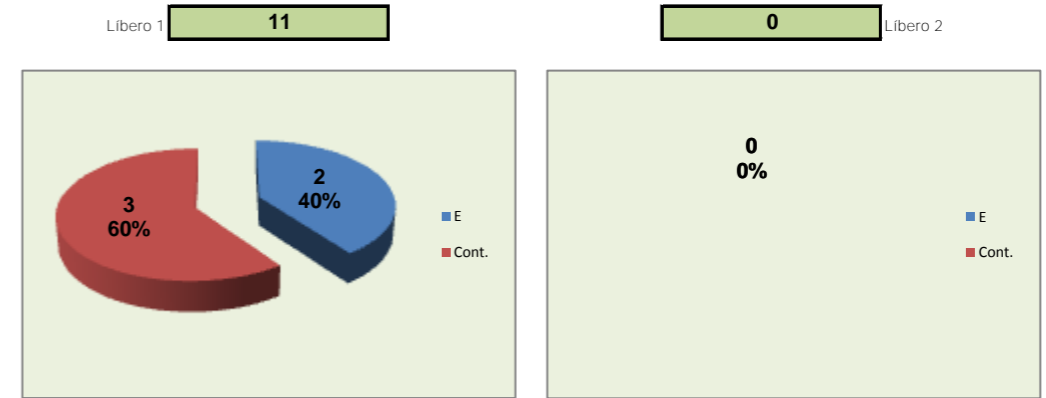

DEFESA

	BRAGA Team	LÍBEROS Liberos	11 Libero 1	0 Libero 2
Total	10	5	5	0
Erro	2 20%	2 40%	2 40%	0 #DIV/0!
Cont.	8 80%	3 60%	3 60%	0 #DIV/0!

PASSE

Relação da Distribuição

Total de Distribuições	26
Jogo Rápido / Combin.	18 69%
Distribuição Normal	8 31%
Erros de Passe	0 0%