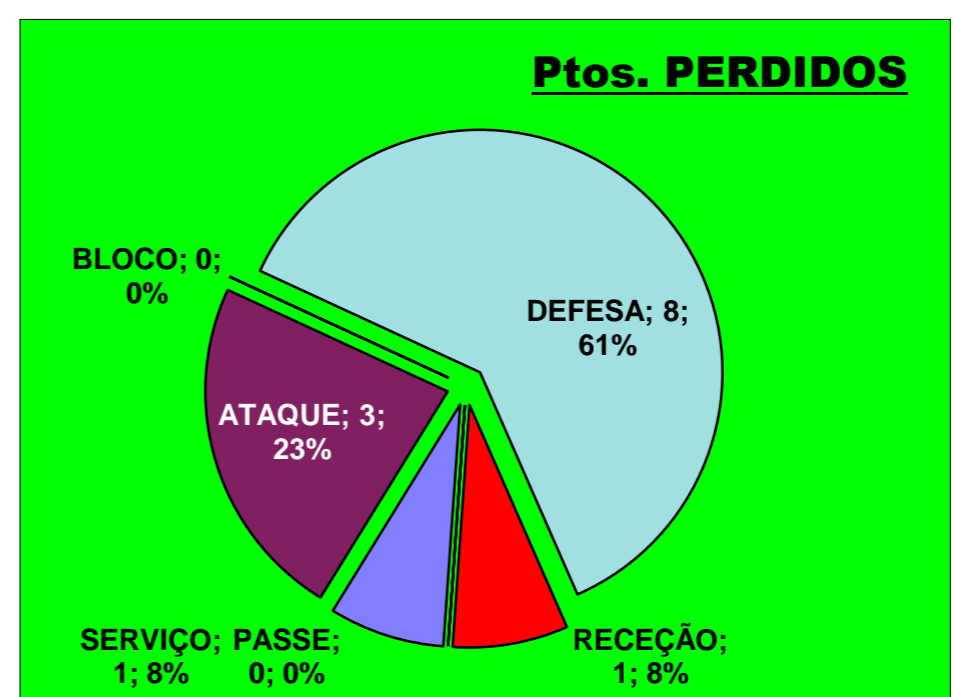

Fase Final 8 - Juniores Femininos 2011-2012

Jogo : **BRAGA** x **VIT. GUIMARAES**

1º. Set

Resultado : **25** - **13**

Duração : **0** m

Resultados Globais

	SERVIÇO			ATAQUE			BLOCO			DEFESA	RECEÇÃO	PASSE
	T	+	-	T	+	-	T	+	-			
1	3	2	1	1	1	0	0	0	0	3	0	0
3	0	0	0	0	0	0	0	0	0	0	0	0
6	0	0	0	1	0	1	1	1	0	0	0	0
18	1	1	0	4	3	1	0	0	0	2	0	0
9	0	0	0	2	2	0	1	1	0	1	0	0
10	0	0	0	0	0	0	0	0	0	0	0	0
11	0	0	0	0	0	0	0	0	0	0	0	0
12	0	0	0	4	3	1	2	2	0	0	0	0
14	0	0	0	0	0	0	0	0	0	0	0	0
15	0	0	0	1	1	0	0	0	0	0	0	0
17	0	0	0	0	0	0	0	0	0	0	0	0
11				0	0	0				2	1	0
0				0	0	0				0	0	0
BRAGA	4	3	1	13	10	3	4	4	0	8	1	0

Total		
T	P+	P-
7	3	4
0	0	0
2	1	1
7	4	3
4	3	1
0	0	0
0	0	0
6	5	1
0	0	0
1	1	0
0	0	0
3	0	3
0	0	0
30	17	13

Eficácia Absoluta (%)		
P+	P-	Final
42,9	57,1	-14,3
#DIV/0!	#DIV/0!	#DIV/0!
50	50	0
57,1	42,9	14,3
75	25	50
#DIV/0!	#DIV/0!	#DIV/0!
#DIV/0!	#DIV/0!	#DIV/0!
83,3	16,7	66,7
#DIV/0!	#DIV/0!	#DIV/0!
100	0	100
#DIV/0!	#DIV/0!	#DIV/0!
0	100	-100
#DIV/0!	#DIV/0!	#DIV/0!
56,7	43,3	13,3

Eficácia Relativa (%)		
P+	P-	Final
17,6	30,8	-3,3
0	0	0
5,9	7,7	0
23,5	23,1	3,3
17,6	7,7	6,7
0	0	0
0	0	0
29,4	7,7	13,3
0	0	0
5,9	0	3,3
0	0	0
0	23,1	-10
0	0	0

- **8** : Erros do Adversário
- **0** : Pontos " + " Não Reportados
- **0** : Pontos " - " Não Reportados
- PONTOS GANHOS : **25**
- PONTOS PERDIDOS : **13**

25

13