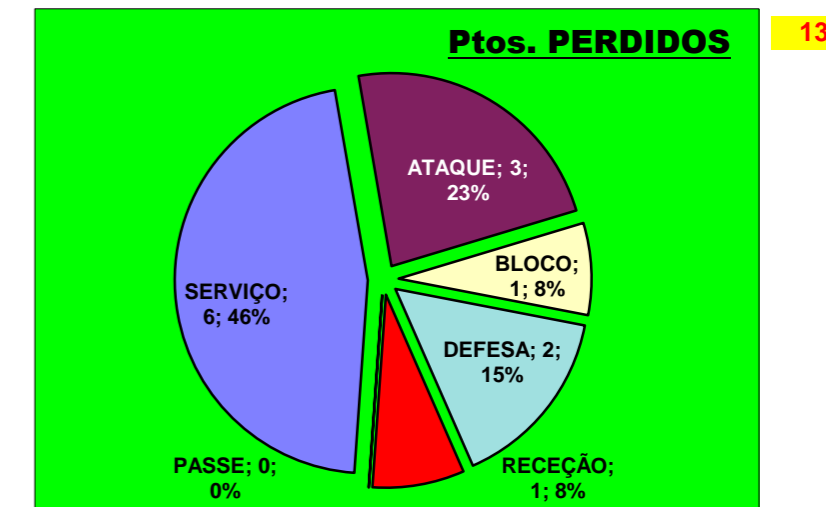

Volley STAT v 5.0

Programa de Análise Estatística de Voleibol

http://www.VolleySTAT.org

© JAC Sport

Jogo : **BRAGA** x **VIT. GUIMARAES**

3º. Set

Resultado : **25** - **13**

Duração : **██** m

RECEÇÃO						
Atletas	0	1	2	3	Tt.	Ef. %
1					0	###
3					0	###
6					0	###
18					0	###
9			2		2	3 ###
10					0	###
11					0	###
12					0	###
14					0	###
15		1			1	1 33,3
17					0	###
11	1	2	2	1	6	1,5 50,0
0					0	###
BRAGA	1	3	2	3	9	1,8 59,3 %

SERVIÇO							
Atletas	0	1	2	3	4	Tt.	Ef. %
1	1	1	1	2		5	1,8 45
3						0	###
6						3	1 25
18						2	1,5 38
9						5	2,4 60
10						0	###
11						0	###
12						0	###
14						7	2,6 64
15						2	3 75
17						0	###
11						6	###
BRAGA	6	1	1	16	0	24	2,1 53 %

ATAQUE																				
Atletas	K-s/o	C-s/o	E-s/o	K-ral	C-ral	E-ral	Kill	Cont.	Err	S/O	Rally	Atk	EAsc	Eksc	Ear	Ekr	E.At	E.K		
																			Tt.	Ef.
1							0	0	0	0	0	0	###	###	###	###	###	###		
3							0	0	0	0	0	0	###	###	###	###	###	###		
6				1	1		1	1	0	0	2	2	###	###	50	50	50	50		
18							4	1	2	2	5	7	-100	0	80	80	29	57		
9			2				5	1	0	1	6	7	100	100	83	83	86	86		
10							0	0	0	0	0	0	###	###	###	###	###	###		
11							0	0	0	0	0	0	###	###	###	###	###	###		
12							0	0	0	0	0	0	###	###	###	###	###	###		
14							0	0	0	0	0	0	###	###	###	###	###	###		
15							0	0	0	0	0	0	###	###	###	###	###	###		
17							0	0	0	0	0	0	###	###	###	###	###	###		
11							1	2	0	1	2	3	100	100	0	0	33	33		
0							0	0	0	0	0	0	###	###	###	###	###	###		
BRAGA	2	0	2	13	8	1	15	8	3	4	22	26	0	50	55	59	46	58		

BLOCO					
Atletas	K	C	E	Tt.	Ef.
1				0	###
3				0	###
6				3	0
18				0	###
9				1	1 -100
10				0	###
11				0	###
12				0	###
14				0	###
15				2	0
17				0	###
11				2	0
BRAGA	0	5	1	6	-17

DEFESA			
Atletas	E	Cont.	Tt.
1			0
3			0
6			1
18			1
9			0
10			2
11			2
12			0
14			0
15			2
17			2
11			3
BRAGA	2	8	10

PASSE			
Atletas	E	R/C	Cont.
1			18
3			8
6			
18			
9			
10			
11			
12			
14			
15			
17			
11			0
BRAGA	0	18	8

Adversário **VIT. GUIMARAES** Ef. RECEÇÃO - **1,2 39,0** % Ef. SERVIÇO - **1,7 42** %

Outros ERROS ADVERSÁRIOS - **7** **2** - Total Kills S-O **22** % - N/ Eficácia de SIDE-OUT **9** - Total Receções