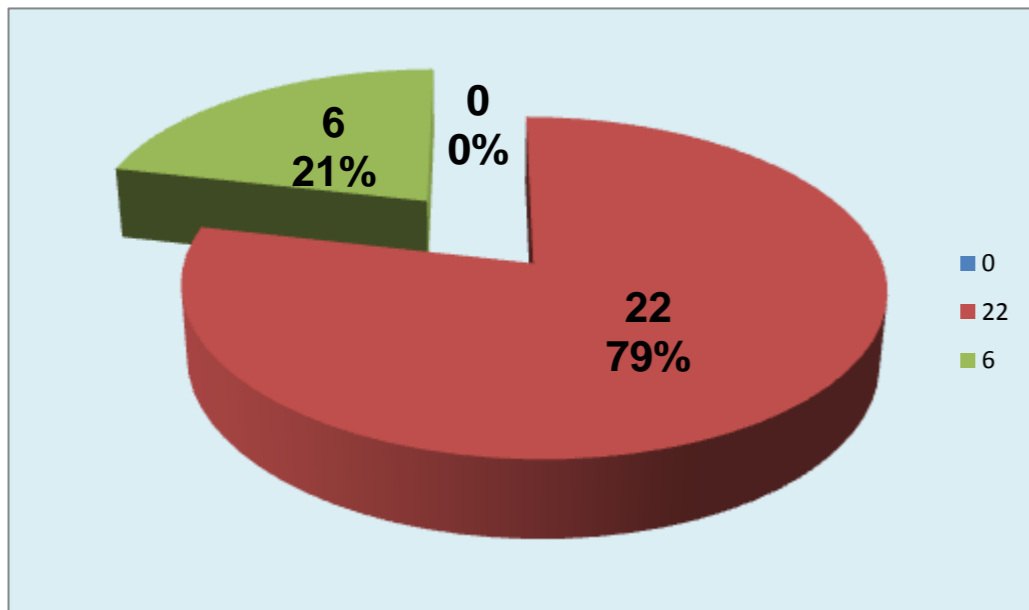

25

16

DEFESA

	BRAGA Team	LÍBEROS Liberos	11 Líbero 1	0 Líbero 2
Total	11	2	2	0
Erro	10 91%	2 100%	2 100%	0 #DIV/0!
Cont.	1 9%	0 0%	0 0%	0 #DIV/0!

PASSE

Relação da Distribuição

Total de Distribuições	28
Jogo Rápido / Combin.	22 79%
Distribuição Normal	6 21%
Erros de Passe	0 0%