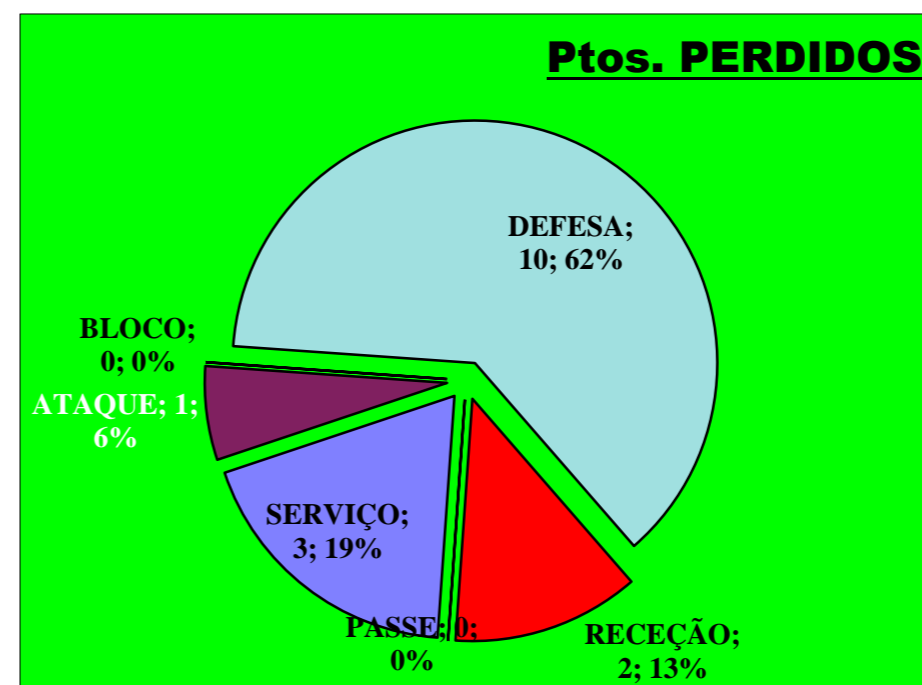

Fase Final 8 - Juniores Femininos 2011-2012

Jogo : **BRAGA** x **VIT. GUIMARAES**

2º. Set

Resultado : **25** - **16**

Duração : **0** m

Resultados Globais

	SERVIÇO			ATAQUE			BLOCO			DEFESA	RECEÇÃO	PASSE
	T	+	-	T	+	-	T	+	-			
1	1	0	1	0	0	0	0	0	0	2	1	0
3	0	0	0	0	0	0	0	0	0	0	0	0
6	0	0	0	0	0	0	0	0	0	0	0	0
18	2	2	0	4	4	0	0	0	0	3	0	0
9	3	1	2	4	3	1	1	1	0	1	1	0
10	0	0	0	0	0	0	0	0	0	0	0	0
11	0	0	0	0	0	0	0	0	0	0	0	0
12	0	0	0	4	4	0	0	0	0	1	0	0
14	0	0	0	0	0	0	0	0	0	0	0	0
15	0	0	0	1	1	0	0	0	0	1	0	0
17	0	0	0	0	0	0	0	0	0	0	0	0
11				0	0	0				2	0	0
0				0	0	0				0	0	0
BRAGA	6	3	3	13	12	1	1	1	0	10	2	0

Total		
T	P+	P-
4	0	4
0	0	0
0	0	0
9	6	3
10	5	5
0	0	0
0	0	0
5	4	1
0	0	0
2	1	1
0	0	0
2	0	2
0	0	0
32	16	16

Eficácia Absoluta (%)		
P+	P-	Final
0	100	-100
#DIV/0!	#DIV/0!	#DIV/0!
#DIV/0!	#DIV/0!	#DIV/0!
66,7	33,3	33,3
50	50	0
#DIV/0!	#DIV/0!	#DIV/0!
#DIV/0!	#DIV/0!	#DIV/0!
80	20	60
#DIV/0!	#DIV/0!	#DIV/0!
50	50	0
#DIV/0!	#DIV/0!	#DIV/0!
0	100	-100
#DIV/0!	#DIV/0!	#DIV/0!
50	50	0

Eficácia Relativa (%)		
P+	P-	Final
0	25	-12,5
0	0	0
0	0	0
37,5	18,8	9,4
31,3	31,3	0
0	0	0
0	0	0
25	6,3	9,4
0	0	0
6,3	6,3	0
0	0	0
0	12,5	-6,3
0	0	0

Pontos de Ataque

9 : Erros do Adversário

0 : Pontos "+" Não Reportados

0 : Pontos "-" Não Reportados

PONTOS GANHOS **25**

PONTOS PERDIDOS **16**

25

16