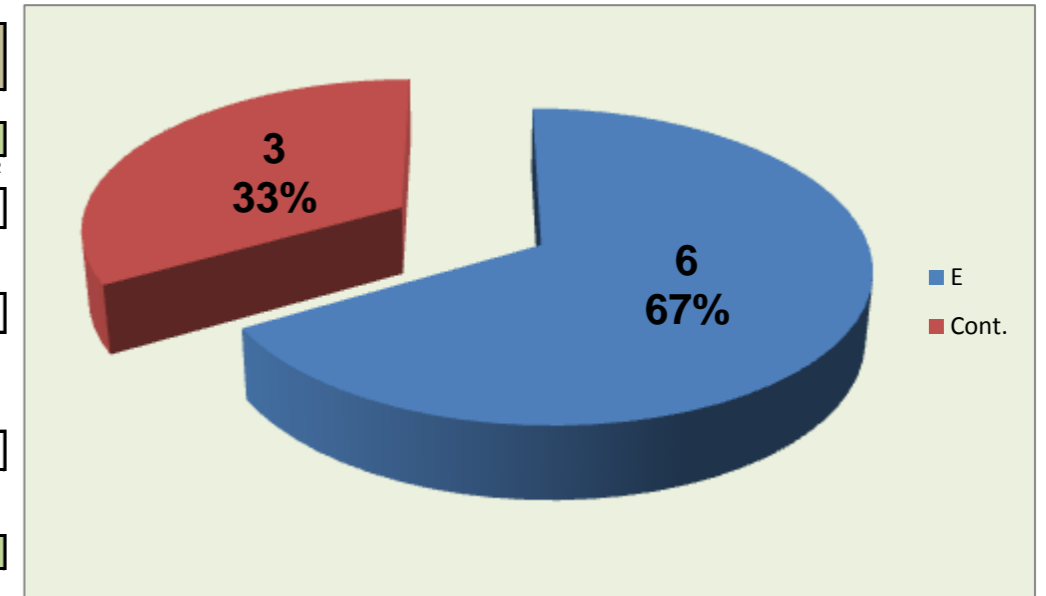

DEFESA

	BRAGA Team	LÍBEROS Liberos	11 Libero 1	0 Libero 2
Total	29	9	9	0
Erro	20 69%	6 67%	6 67%	0 #DIV/0!
Cont.	9 31%	3 33%	3 33%	0 #DIV/0!

BRAGA LIBEROS

PASSE

Relação da Distribuição

Total de Distribuições	74
Jogo Rápido / Combin.	48 65%
Distribuição Normal	26 35%
Erros de Passe	0 0%