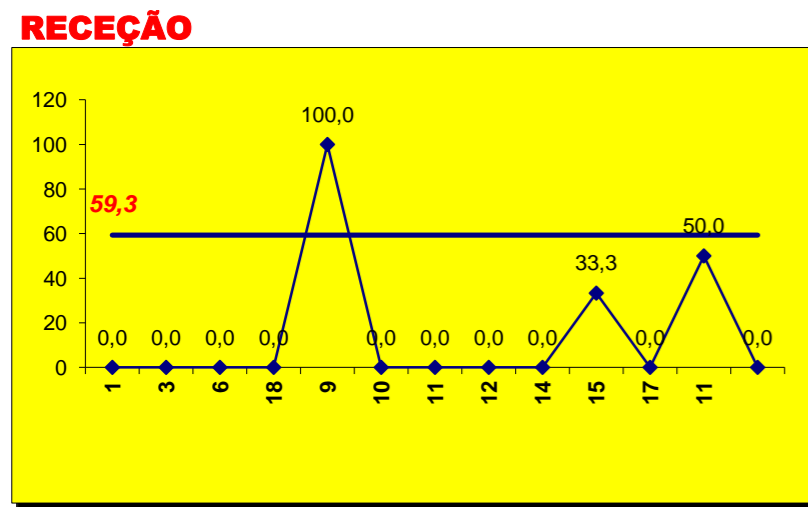

Volley STAT v 5.0

Programa de Análise Estatística de Voleibol

http://www.VolleySTAT.org

© JAC Sport

Jogo : **BRAGA** x **VIT. GUIMARAES**

3º. Set

Resultado : **25** - **13**

Duração : **██** m

RECEÇÃO						
Atletas	0	1	2	3	Tt.	Ef. %
1					0	###
3					0	###
6					0	###
18					0	###
9			2		2	3 ###
10					0	###
11					0	###
12					0	###
14					0	###
15		1			1	1 33,3
17					0	###
11	1	2	2	1	6	1,5 50,0
0					0	###
BRAGA	1	3	2	3	9	1,8 59,3 %

SERVIÇO							
Atletas	0	1	2	3	4	Tt.	Ef. %
1	1	1	1	2		5	1,8 45
3						0	###
6						3	1 25
18						2	1,5 38
9						5	2,4 60
10						0	###
11						0	###
12						0	###
14						7	2,6 64
15						2	3 75
17						0	###
11						6	###
BRAGA	6	1	1	16	0	24	2,1 53 %

ATAQUE																				
Atletas	K-s/o	C-s/o	E-s/o	K-ral	C-ral	E-ral	Kill	Cont.	Err	S/O	Rally	Atk	EAsc	Eksc	Ear	Ekr	E.At	E.K		
																			Tt.	Ef.
1							0	0	0	0	0	0	###	###	###	###	###	###		
3							0	0	0	0	0	0	###	###	###	###	###	###		
6				1	1		1	1	0	0	2	2	###	###	50	50	50	50		
18							4	1	2	2	5	7	-100	0	80	80	29	57		
9			2				5	1	0	1	6	7	100	100	83	83	86	86		
10							0	0	0	0	0	0	###	###	###	###	###	###		
11							0	0	0	0	0	0	###	###	###	###	###	###		
12							0	0	0	0	0	0	###	###	###	###	###	###		
14							0	0	0	0	0	0	###	###	###	###	###	###		
15							0	0	0	0	0	0	###	###	###	###	###	###		
17							0	0	0	0	0	0	###	###	###	###	###	###		
11							1	2	0	1	2	3	100	100	0	0	33	33		
0							0	0	0	0	0	0	###	###	###	###	###	###		
BRAGA	2	0	2	13	8	1	15	8	3	4	22	26	0	50	55	59	46	58		

BLOCO					
Atletas	K	C	E	Tt.	Ef.
1				0	###
3				0	###
6				3	0
18				0	###
9				1	1 -100
10				0	###
11				0	###
12				0	###
14				0	###
15				2	0
17				0	###
11				2	0
BRAGA	0	5	1	6	-17

DEFESA			
Atletas	E	Cont.	Tt.
1			0
3			0
6			1
18			1
9			0
10			2
11			2
12			0
14			0
15			2
17			2
11			3
BRAGA	2	8	10

PASSE			
Atletas	E	R/C	Cont.
1			18
3			8
6			
18			
9			
10			
11			
12			
14			
15			
17			
11			0
BRAGA	0	18	8

Adversário **VIT. GUIMARAES** Ef. RECEÇÃO - **1,2 39,0** % Ef. SERVIÇO - **1,7 42** %

Outros ERROS ADVERSÁRIOS - **7** **2** - Total Kills S-O **22** % - N/ Eficácia de SIDE-OUT **9** - Total Receções