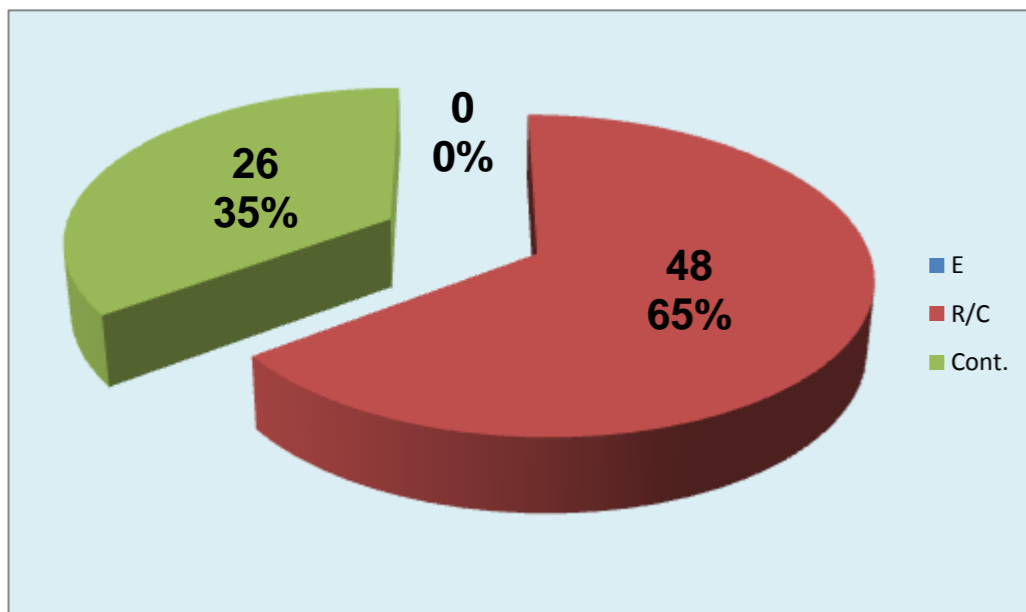

DEFESA

	BRAGA Team	LÍBEROS Liberos	11 Libero 1	0 Libero 2
Total	29	9	9	0
Erro	20 69%	6 67%	6 67%	0 #DIV/0!
Cont.	9 31%	3 33%	3 33%	0 #DIV/0!

BRAGA LIBEROS

PASSE

Relação da Distribuição

Total de Distribuições	74
Jogo Rápido / Combin.	48 65%
Distribuição Normal	26 35%
Erros de Passe	0 0%