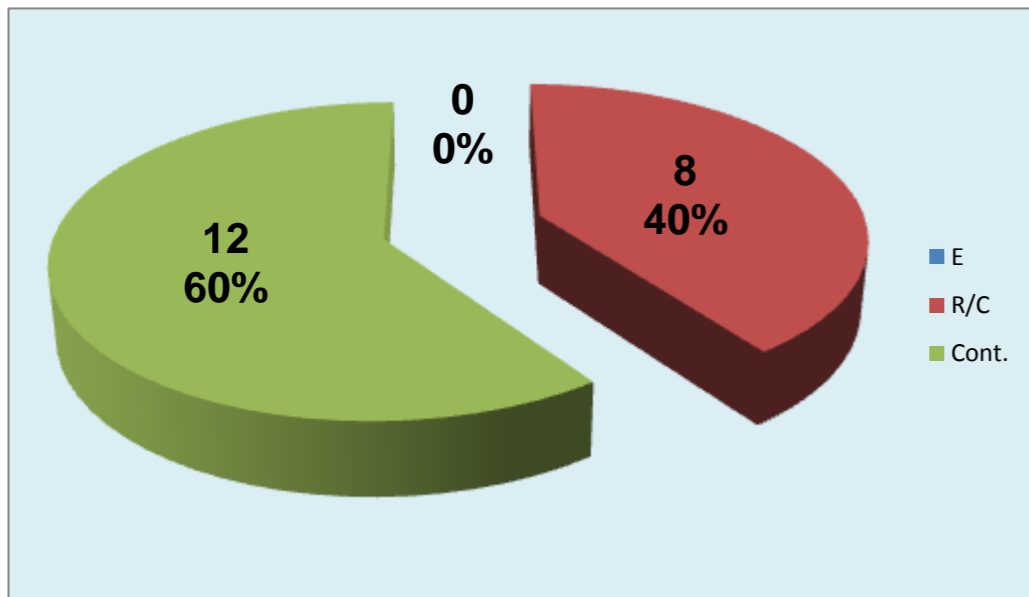

Eficácia Relativa (%)		
P+	P-	Final
6,3	21,4	-6,7
0	0	0
4,2	7,1	-1,1
29,2	21,4	5,6
29,2	19	6,7
0	0	0
0	0	0
25	9,5	8,9
0	0	0
6,3	2,4	2,2
0	0	0
0	19	-8,9
0	0	0

Pontos de Ataque

+ -

27 : Erros do Adversário

0 : Pontos "+" Não Reportados

0 : Pontos "-" Não Reportados

PONTOS GANHOS **75**

PONTOS PERDIDOS **42**

75
Total

42
Total

DEFESA

	BRAGA <small>Team</small>	LÍBEROS <small>Liberos</small>	11 <small>Líbero 1</small>	0 <small>Líbero 2</small>
Total	8	2	2	0
Erro	8 100%	2 100%	2 100%	0 #DIV/0!
Cont.	0 0%	0 0%	0 0%	0 #DIV/0!