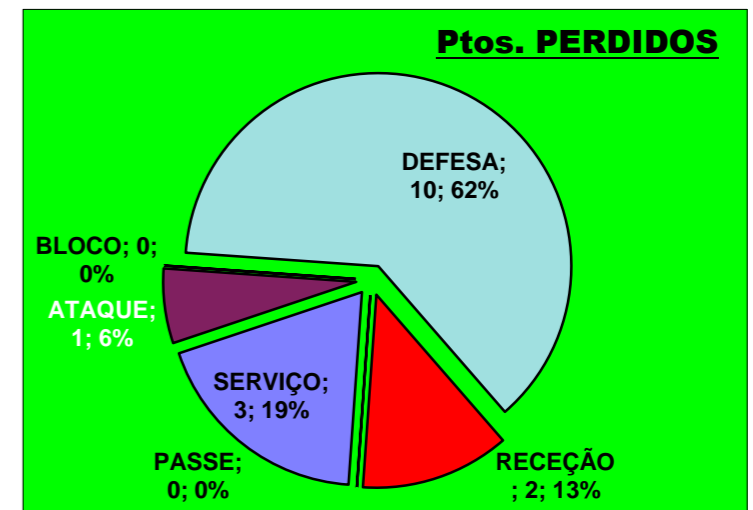

PASSE		
E	R/C	Cont.
	18	6
	2	
BRAGA	0	22

Adversário **VIT. GUIMARAES** Ef. RECEÇÃO - **1,2 39,7%** Ef. SERVIÇO - **1,9 49%**

Outros ERROS ADVERSÁRIOS - **7**

3 - Total Kills S-O
14 - Total Receções

- N/ Eficácia de SIDE-OUT

25

16

DEFESA

	BRAGA Team	LÍBEROS Liberos	11 Líbero 1	0 Líbero 2
Total	11	2	2	0
Erro	10 91%	2 100%	2 100%	0 #DIV/0!
Cont.	1 9%	0 0%	0 0%	0 #DIV/0!

PASSE

Relação da Distribuição

Total de Distribuições	28
Jogo Rápido / Combin.	22 79%
Distribuição Normal	6 21%
Erros de Passe	0 0%