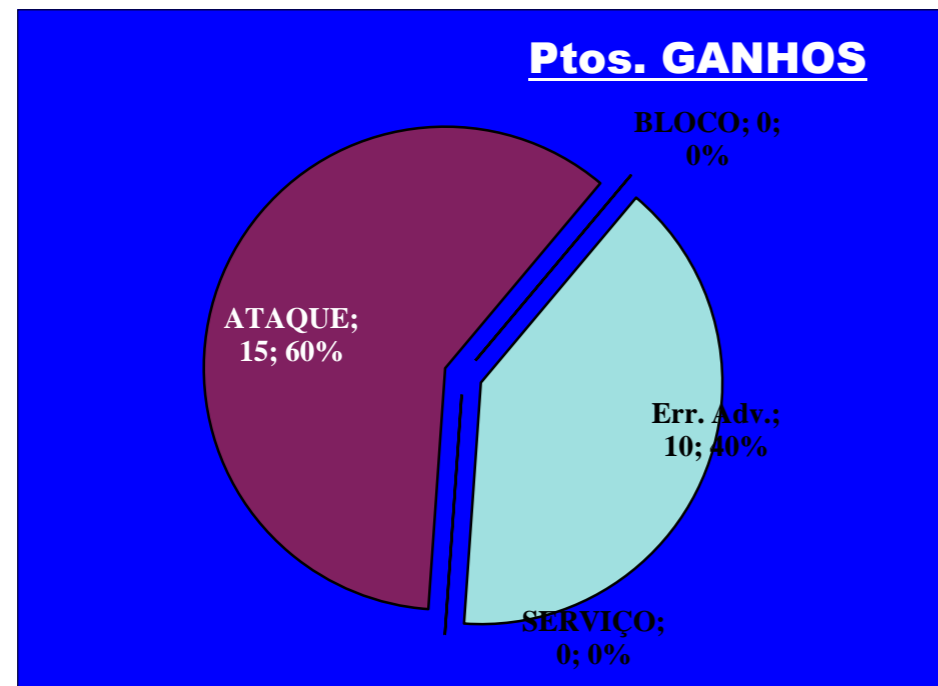

Eficácia Relativa (%)		
P+	P-	Final
0	7,7	-3,6
0	0	0
6,7	15,4	-3,6
26,7	23,1	3,6
40	15,4	14,3
0	0	0
0	0	0
20	15,4	3,6
0	0	0
6,7	0	3,6
0	0	0
0	23,1	-10,7
0	0	0

Pontos de Ataque

+ -

10 : Erros do Adversário

0 : Pontos "+" Não Reportados

0 : Pontos "-" Não Reportados

PONTOS GANHOS - **25**

PONTOS PERDIDOS - **13**

25

13