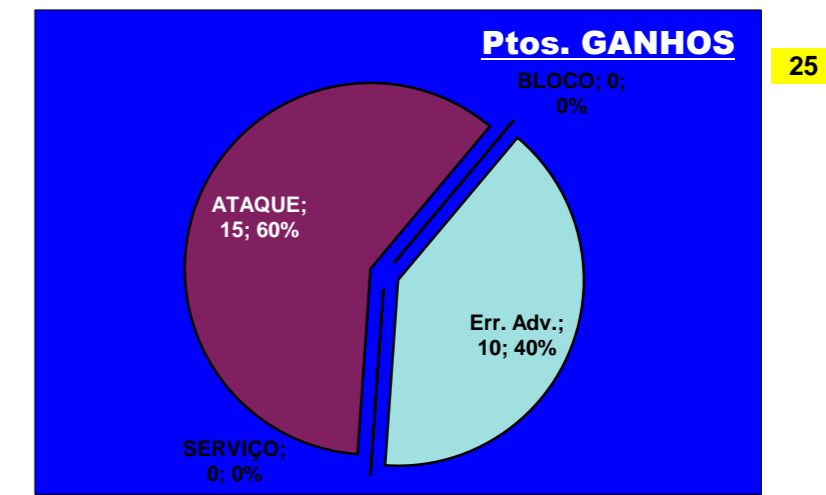

Volley STAT v 5.0

Programa de Análise Estatística de Voleibol

http://www.VolleySTAT.org

© JAC Sport

Jogo : **BRAGA** x **VIT. GUIMARAES**

3º. Set

Resultado : **25** - **13**

Duração : **██** m

RECEÇÃO						
Atletas	0	1	2	3	Tt.	Ef. %
1					0	###
3					0	###
6					0	###
18					0	###
9			2		2	3 ###
10					0	###
11					0	###
12					0	###
14					0	###
15		1			1	1 33,3
17					0	###
11	1	2	2	1	6	1,5 50,0
0					0	###
BRAGA	1	3	2	3	9	1,8 59,3 %

SERVIÇO							
Atletas	0	1	2	3	4	Tt.	Ef. %
1	1	1	1	2		5	1,8 45
3						0	###
6						3	1 25
18						2	1,5 38
9						5	2,4 60
10						0	###
11						0	###
12						0	###
14						7	2,6 64
15						2	3 75
17						0	###
11						6	###
BRAGA	6	1	1	16	0	24	2,1 53 %

ATAQUE																				
Atletas	K-s/o	C-s/o	E-s/o	K-ral	C-ral	E-ral	Kill	Cont.	Err	S/O	Rally	Atk	EAsc	Eksc	Ear	Ekr	E.At	E.K		
																			Tt.	Ef.
1							0	0	0	0	0	0	###	###	###	###	###	###		
3							0	0	0	0	0	0	###	###	###	###	###	###		
6				1	1		1	1	0	0	2	2	###	###	50	50	50	50		
18							4	1	2	2	5	7	-100	0	80	80	29	57		
9			2				5	1	0	1	6	7	100	100	83	83	86	86		
10							0	0	0	0	0	0	###	###	###	###	###	###		
11							0	0	0	0	0	0	###	###	###	###	###	###		
12							0	0	0	0	0	0	###	###	###	###	###	###		
14							0	0	0	0	0	0	###	###	###	###	###	###		
15							0	0	0	0	0	0	###	###	###	###	###	###		
17							0	0	0	0	0	0	###	###	###	###	###	###		
11							1	2	0	1	2	3	100	100	0	0	33	33		
0							0	0	0	0	0	0	###	###	###	###	###	###		
BRAGA	2	0	2	13	8	1	15	8	3	4	22	26	0	50	55	59	46	58		

BLOCO					
Atletas	K	C	E	Tt.	Ef.
1				0	###
3				0	###
6				3	0
18				0	###
9				1	1 -100
10				0	###
11				0	###
12				0	###
14				0	###
15				2	0
17				0	###
11				2	0
BRAGA	0	5	1	6	-17

DEFESA			
Atletas	E	Cont.	Tt.
1			0
3			0
6			1
18			1
9			0
10			2
11			2
12			0
14			0
15			2
17			2
11			3
BRAGA	2	8	10

PASSE			
Atletas	E	R/C	Cont.
1			18
3			8
6			
18			
9			
10			
11			
12			
14			
15			
17			
11			0
BRAGA	0	18	8

Adversário **VIT. GUIMARAES** Ef. RECEÇÃO - **1,2 39,0** % Ef. SERVIÇO - **1,7 42** %

Outros ERROS ADVERSÁRIOS - **7** **2** - Total Kills S-O **22** % - N/ Eficácia de SIDE-OUT **9** - Total Receções