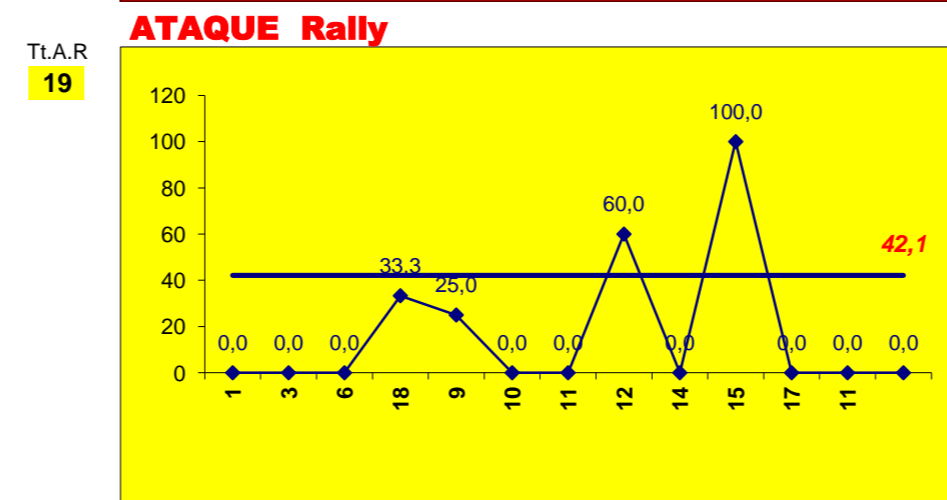

Fase Final 8 - Juniores Femininos 2011-2012

Jogo : **BRAGA** x **VIT. GUIMARAES**

2º. Set

Resultado : **25** - **16**

Duração : **██** m

RECEÇÃO							
Atletas	0	1	2	3	Tt.	Ef.	%
1	1				1	0	0,0
3					0	###	###
6					0	###	###
18		1		2	3	2,3	77,7
9	1		3	1	5	1,8	60,0
10					0	###	###
11					0	###	###
12		1	1		2	1,5	50,0
14					0	###	###
15					0	###	###
17					0	###	###
11		1	1	1	3	2	66,7
0					0	###	###
BRAGA	2	3	5	4	14	1,8	59,7%

(entre 0 e 3)

SERVIÇO								
Atletas	0	1	2	3	4	Tt.	Ef.	%
1		1				2	1	25
3						0	###	###
6				2		2	3	75
18				5	2	7	3,3	82
9		2	1	4	1	8	2,3	56
10						0	###	###
11						0	###	###
12			3	1		4	2,3	56
14						0	###	###
15						1	1	25
17						0	###	###
11						0	###	###
BRAGA	3	1	5	12	3	24	2,5	62%

(entre 0 e 4)

ATAQUE																		
K-s/o	C-s/o	E-s/o	K-ral	C-ral	E-ral	Kill	Cont.	Err	S/O	Rally	Atk	EAsc	EKsc	Ear	Ekr	E.At	E.K	
1						0	1	0	1	0	1	0	0	###	###	0	0	
1						0	0	0	0	0	0	###	###	###	###	###	###	
1						0	1	0	1	0	1	0	0	###	###	0	0	
1	2					4	6	0	1	9	10	100	100	33	33	40	40	
1	2					3	3	1	3	4	7	33	33	25	50	29	43	
						0	0	0	0	0	0	###	###	###	###	###	###	
						0	0	0	0	0	0	###	###	###	###	###	###	
						0	0	0	0	0	0	###	###	###	###	###	###	
						0	0	0	0	0	0	###	###	###	###	###	###	
						0	0	0	0	0	0	###	###	###	###	###	###	
						0	0	0	0	0	0	###	###	###	###	###	###	
						0	0	0	0	0	0	###	###	###	###	###	###	
						0	0	0	0	0	0	###	###	###	###	###	###	
BRAGA	3	6	0	9	9	1	12	15	1	9	19	28	33	33	42	47	39	43

BLOCO					
K	C	E	Tt.	Ef.	
			0	###	
			0	###	
1			1	0	
			0	###	
			0	###	
			0	###	
			0	###	
			0	###	
			0	###	
			0	###	
			0	###	
1			1	0	
BRAGA	1	2	0	3	33

DEFESA		
E	Cont.	Tt.
2		2
		0
		0
3		3
1		1
		0
1	1	2
		0
1		1
2		2
BRAGA	10	11

PASSE		
E	R/C	Cont.
	18	6
	2	
BRAGA	0	22

Adversário **VIT. GUIMARAES** Ef. RECEÇÃO - **1,2 39,7%** Ef. SERVIÇO - **1,9 49%**

Outros ERROS ADVERSÁRIOS - **7**

3 - Total Kills S-O
14 - Total Receções