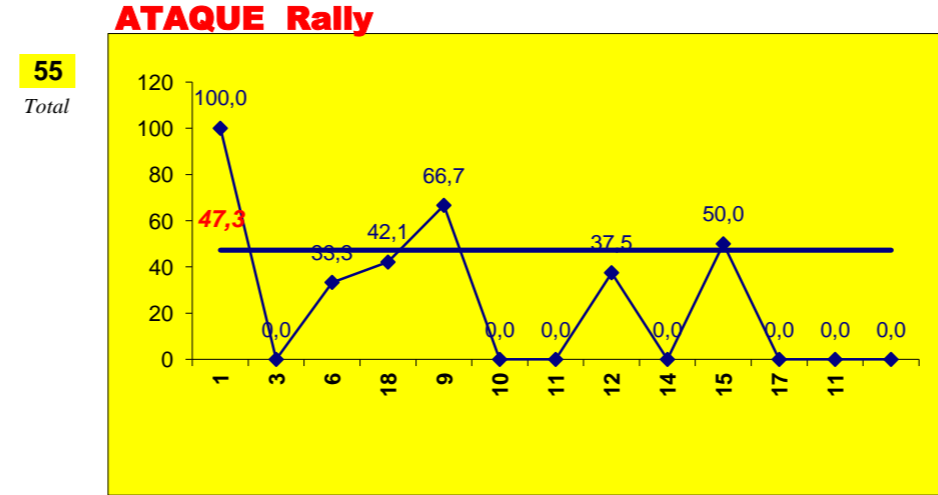

SERVIÇO								
Atletas	0	1	2	3	4	Tt.	Ef.	%
3	1	3	2	2	2	11	1,9	48
0	0	0	0	0	0	0	###	###
2	1	0	4	0	7	1,9	47	
1	1	0	9	3	14	2,9	72	
3	0	6	11	1	21	2,3	58	
0	0	0	0	0	0	###	###	
0	0	0	0	0	0	###	###	
0	0	0	0	0	0	###	###	
1	1	4	8	0	14	2,4	59	
0	0	0	0	0	0	###	###	
0	2	0	2	0	4	2	50	
0	0	0	0	0	0	###	###	
10	6	13	36	6	71	2,3	57,8	(entre 0 e 4)

ATAQUE																			
K-s/o	C-s/o	E-s/o	K-ral	C-ral	E-ral	Kill	Cont.	Err	S/O	Rally	Atk	EAsc	EKsc	Ear	Ekr	E.At	E.K		
0	1	0	1	0	0	1	1	0	1	1	2	0	0	100	100	50	50		
0	0	0	0	0	0	0	0	0	0	0	0	###	###	###	###	###	###		
0	2	1	1	2	0	1	4	1	3	3	6	-33	0	33	33	0	17		
2	0	2	9	9	1	11	9	3	4	19	23	0	50	42	47	35	48		
2	2	0	9	2	1	11	4	1	4	12	16	50	50	67	75	63	69		
0	0	0	0	0	0	0	0	0	0	0	0	###	###	###	###	###	###		
0	0	0	0	0	0	0	0	0	0	0	0	###	###	###	###	###	###		
0	0	0	0	0	0	0	0	0	0	0	0	###	###	###	###	###	###		
3	2	1	7	8	1	10	10	2	6	16	22	33	50	38	44	36	45		
0	0	0	0	0	0	0	0	0	0	0	0	###	###	###	###	###	###		
1	0	0	2	2	0	3	2	0	1	4	5	100	100	50	50	60	60		
0	0	0	0	0	0	0	0	0	0	0	0	###	###	###	###	###	###		
0	0	0	0	0	0	0	0	0	0	0	0	###	###	###	###	###	###		
0	0	0	0	0	0	0	0	0	0	0	0	###	###	###	###	###	###		
8	7	4	29	23	3	37	30	7	19	55	74	21,1	42	47,3	53	41	50		

BLOCO				
K	C	E	Tt.	Ef.
0	0	0	0	###
0	0	0	0	###
1	5	0	6	17
0	1	0	1	0
2	0	1	3	33
0	0	0	0	###
0	0	0	0	###
0	0	0	0	###
2	0	0	2	100
0	0	0	0	###
0	3	0	3	0
0	0	0	0	###
5	9	1	15	27

DEFESA		
E	Cont.	Tt.
5	0	5
0	0	0
0	1	1
5	0	5
2	2	4
0	0	0
0	0	0
0	0	0
1	1	2
0	0	0
1	2	3
0	0	0
6	3	9
0	0	0
20	9	29

PASSE		
E	R/C	Cont.
0	44	26
0	0	0
0	0	0
0	2	0
0	0	0
0	0	0
0	0	0
0	0	0
0	2	0
0	0	0
0	0	0
0	0	0
0	0	0
0	48	26

Adversário **VIT. GUIMARAES** Ef. RECEÇÃO - **1,3** **43,7** %
Falhados **8** Ef. SERVIÇO - **1,7** **43,3** %

Outros ERROS ADVERSÁRIOS - **19**
8 - Total Kills S-O
25 - Total Receções
32 - Total Reações

- N/ Eficácia de SIDE-OUT