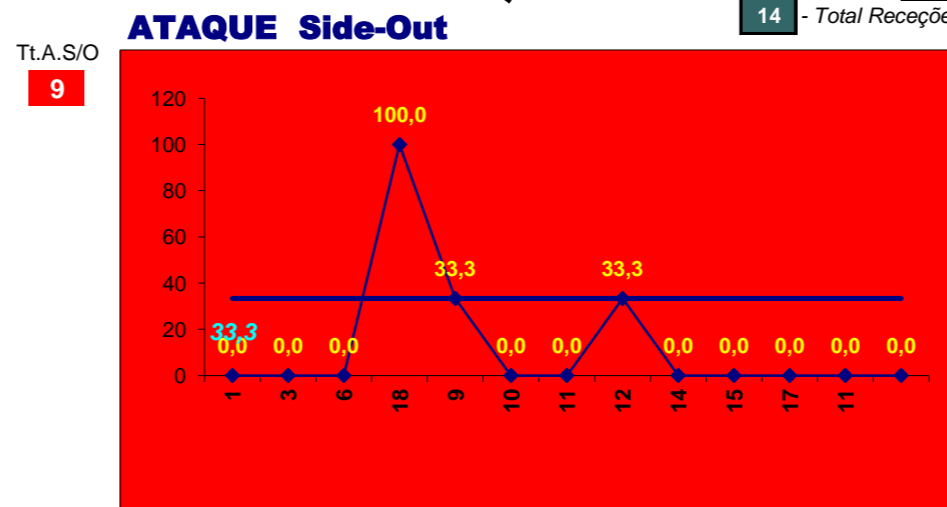

BLOCO					
K	C	E	Tt.	Ef.	
			0	###	
			0	###	
1			1	0	
			0	###	
			0	###	
			0	###	
			0	###	
			0	###	
			0	###	
			0	###	
			0	###	
1			1	0	
BRAGA	1	2	0	3	33

DEFESA		
E	Cont.	Tt.
2		2
		0
		0
3		3
1		1
		0
1	1	2
		0
1		1
2		2
BRAGA	10	11

PASSE		
E	R/C	Cont.
	18	6
	2	
BRAGA	0	22

Adversário **VIT. GUIMARAES** Ef. RECEÇÃO - **1,2 39,7%** Ef. SERVIÇO - **1,9 49%**

Outros ERROS ADVERSÁRIOS - **7**

3 - Total Kills S-O
14 - Total Receções

- N/ Eficácia de SIDE-OUT