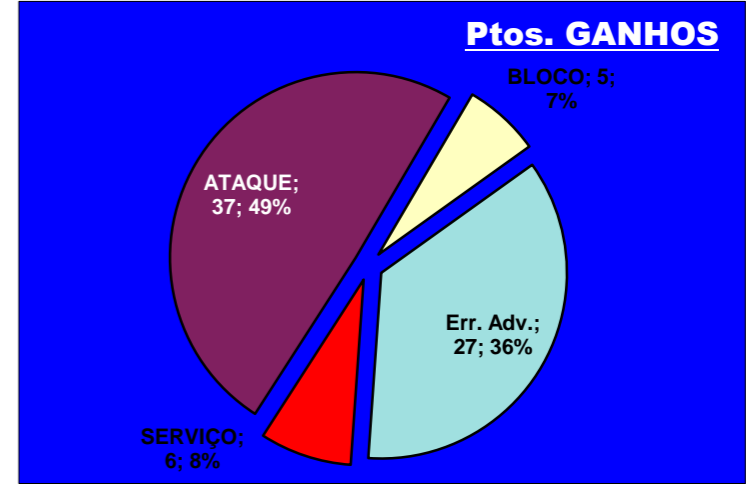

SERVIÇO								
Atletas	0	1	2	3	4	Tt.	Ef.	%
3	1	3	2	2	2	11	1,9	48
0	0	0	0	0	0	0	###	###
2	1	0	4	0	7	1,9	47	
1	1	0	9	3	14	2,9	72	
3	0	6	11	1	21	2,3	58	
0	0	0	0	0	0	###	###	
0	0	0	0	0	0	###	###	
0	0	0	0	0	0	###	###	
1	1	4	8	0	14	2,4	59	
0	0	0	0	0	0	###	###	
0	2	0	2	0	4	2	50	
0	0	0	0	0	0	###	###	
10	6	13	36	6	71	2,3	57,8	(entre 0 e 4)

ATAQUE																			
K-s/o	C-s/o	E-s/o	K-ral	C-ral	E-ral	Kill	Cont.	Err	S/O	Rally	Atk	EAsc	EKsc	Ear	Ekr	E.At	E.K		
0	1	0	1	0	0	1	1	0	1	1	2	0	0	100	100	50	50		
0	0	0	0	0	0	0	0	0	0	0	0	###	###	###	###	###	###		
0	2	1	1	2	0	1	4	1	3	3	6	-33	0	33	33	0	17		
2	0	2	9	9	1	11	9	3	4	19	23	0	50	42	47	35	48		
2	2	0	9	2	1	11	4	1	4	12	16	50	50	67	75	63	69		
0	0	0	0	0	0	0	0	0	0	0	0	###	###	###	###	###	###		
0	0	0	0	0	0	0	0	0	0	0	0	###	###	###	###	###	###		
0	0	0	0	0	0	0	0	0	0	0	0	###	###	###	###	###	###		
3	2	1	7	8	1	10	10	2	6	16	22	33	50	38	44	36	45		
0	0	0	0	0	0	0	0	0	0	0	0	###	###	###	###	###	###		
1	0	0	2	2	0	3	2	0	1	4	5	100	100	50	50	60	60		
0	0	0	0	0	0	0	0	0	0	0	0	###	###	###	###	###	###		
0	0	0	0	0	0	0	0	0	0	0	0	###	###	###	###	###	###		
0	0	0	0	0	0	0	0	0	0	0	0	###	###	###	###	###	###		
8	7	4	29	23	3	37	30	7	19	55	74	21,1	42	47,3	53	41	50		

BLOCO				
K	C	E	Tt.	Ef.
0	0	0	0	###
0	0	0	0	###
1	5	0	6	17
0	1	0	1	0
2	0	1	3	33
0	0	0	0	###
0	0	0	0	###
0	0	0	0	###
2	0	0	2	100
0	0	0	0	###
0	3	0	3	0
0	0	0	0	###
5	9	1	15	27

DEFESA		
E	Cont.	Tt.
5	0	5
0	0	0
0	1	1
5	0	5
2	2	4
0	0	0
0	0	0
0	0	0
1	1	2
0	0	0
1	2	3
0	0	0
6	3	9
0	0	0
20	9	29

PASSE		
E	R/C	Cont.
0	44	26
0	0	0
0	0	0
0	2	0
0	0	0
0	0	0
0	0	0
0	0	0
0	2	0
0	0	0
0	0	0
0	0	0
0	0	0
0	48	26

Adversário **VIT. GUIMARAES** Ef. RECEÇÃO - **1,3** **43,7** %
Falhados **8** Ef. SERVIÇO - **1,7** **43,3** %

Outros ERROS ADVERSÁRIOS - **19**
8 - Total Kills S-O
25 - Total Receções
32 - Total Reações

- N/ Eficácia de SIDE-OUT