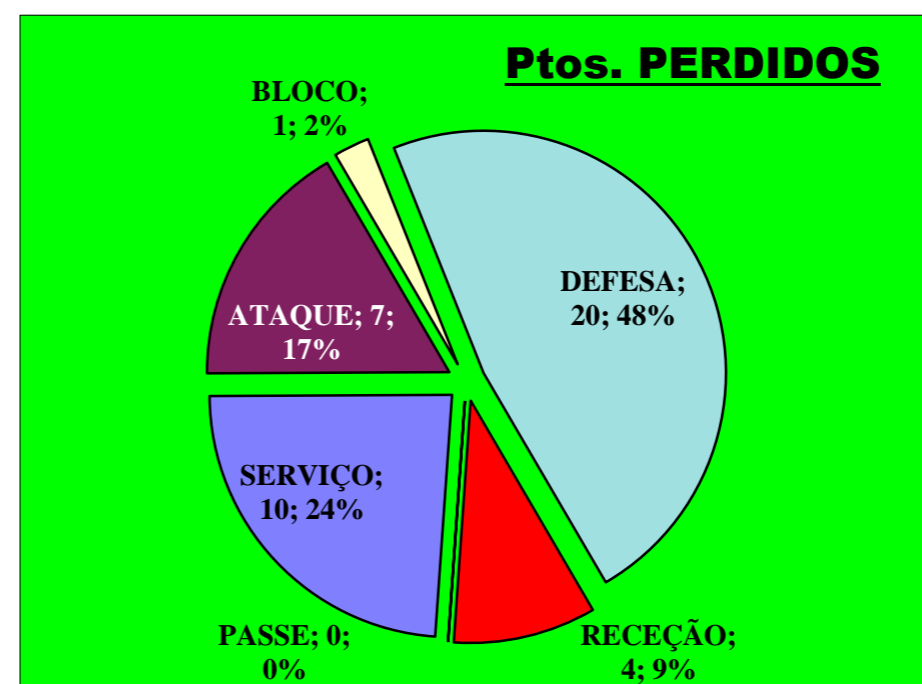

Eficácia Relativa (%)		
P+	P-	Final
6,3	21,4	-6,7
0	0	0
4,2	7,1	-1,1
29,2	21,4	5,6
29,2	19	6,7
0	0	0
0	0	0
25	9,5	8,9
0	0	0
6,3	2,4	2,2
0	0	0
0	19	-8,9
0	0	0

Pontos de Ataque

+ -

27 : Erros do Adversário

0 : Pontos "+" Não Reportados

0 : Pontos "-" Não Reportados

PONTOS GANHOS **75**

PONTOS PERDIDOS **42**

75
Total

42
Total

DEFESA

	BRAGA <small>Team</small>	LÍBEROS <small>Liberos</small>	11 <small>Líbero 1</small>	0 <small>Líbero 2</small>
Total	8	2	2	0
Erro	8 100%	2 100%	2 100%	0 #DIV/0!
Cont.	0 0%	0 0%	0 0%	0 #DIV/0!

PASSE

Relação da Distribuição

Total de Distribuições	20
Jogo Rápido / Combin.	8 40%
Distribuição Normal	12 60%
Erros de Passe	0 0%

Fase Final 8 - Juniores Femininos 2011-2012

Jogo : **BRAGA** x **VIT. GUIMARAES**

1º. Set

Resultado : **25** - **13**

Duração : **0** m

Resultados Globais

	SERVIÇO			ATAQUE			BLOCO			DEFESA	RECEÇÃO	PASSE
	T	+	-	T	+	-	T	+	-			
1	3	2	1	1	1	0	0	0	0	3	0	0
3	0	0	0	0	0	0	0	0	0	0	0	0
6	0	0	0	1	0	1	1	1	0	0	0	0
18	1	1	0	4	3	1	0	0	0	2	0	0
9	0	0	0	2	2	0	1	1	0	1	0	0
10	0	0	0	0	0	0	0	0	0	0	0	0
11	0	0	0	0	0	0	0	0	0	0	0	0
12	0	0	0	4	3	1	2	2	0	0	0	0
14	0	0	0	0	0	0	0	0	0	0	0	0
15	0	0	0	1	1	0	0	0	0	0	0	0
17	0	0	0	0	0	0	0	0	0	0	0	0
11				0	0	0				2	1	0
0				0	0	0				0	0	0
BRAGA	4	3	1	13	10	3	4	4	0	8	1	0