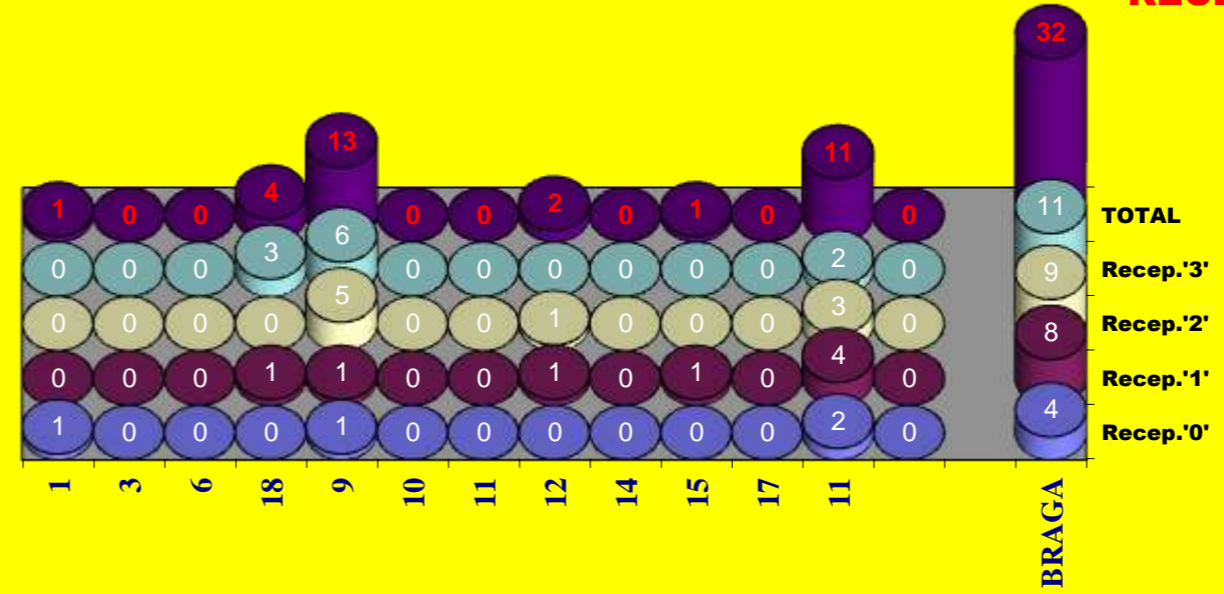

Outros ERROS ADVERSÁRIOS - **19**
 8 - Total Kills S-O
 25 - Total Receções
 32 - Total Reações

- N/ Eficácia de SIDE-OUT

RECEÇÃO

RECEÇÃO

SERVIÇO

SERVIÇO

Ataque Side-Out

Ataque Rally