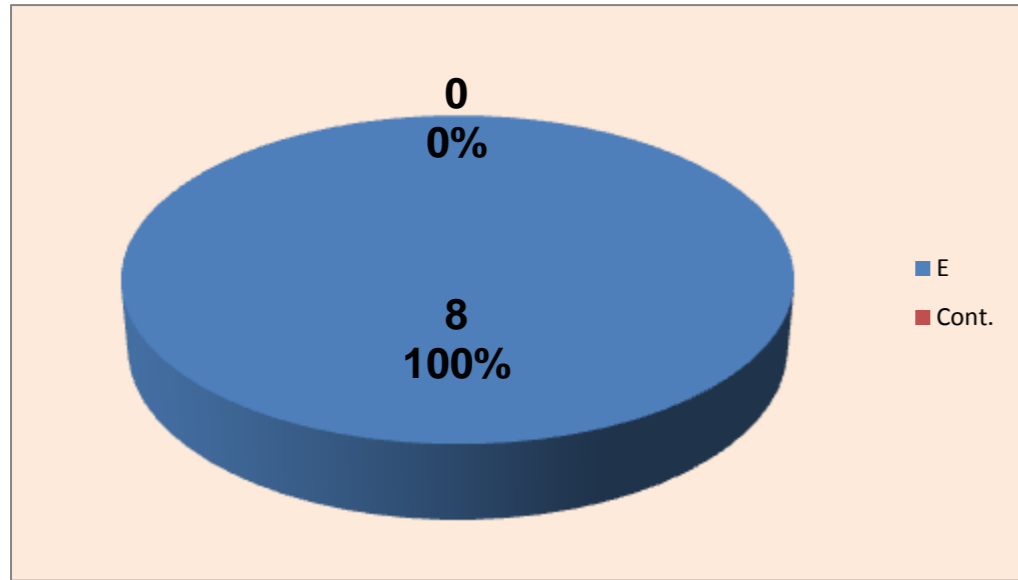

0 : Pontos "+" Não Reportados

0 : Pontos "-" Não Reportados

PONTOS GANHOS **75**

PONTOS PERDIDOS **42**

75
Total

42
Total

DEFESA

	BRAGA <small>Team</small>	LÍBEROS <small>Liberos</small>	11 <small>Líbero 1</small>	0 <small>Líbero 2</small>
Total	8	2	2	0
Erro	8 100%	2 100%	2 100%	0 #DIV/0!
Cont.	0 0%	0 0%	0 0%	0 #DIV/0!