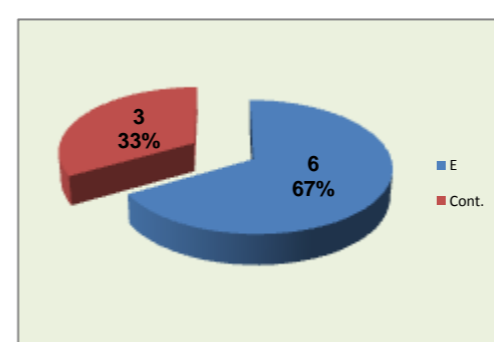

DEFESA

	BRAGA Team	LÍBEROS Liberos	11 Libero 1	0 Libero 2
Total	29	9	9	0
Erro	20 69%	6 67%	6 67%	0 #DIV/0!
Cont.	9 31%	3 33%	3 33%	0 #DIV/0!

BRAGA LIBEROS

PASSE

Relação da Distribuição

Total de Distribuições	74
Jogo Rápido / Combin.	48 65%
Distribuição Normal	26 35%
Erros de Passe	0 0%