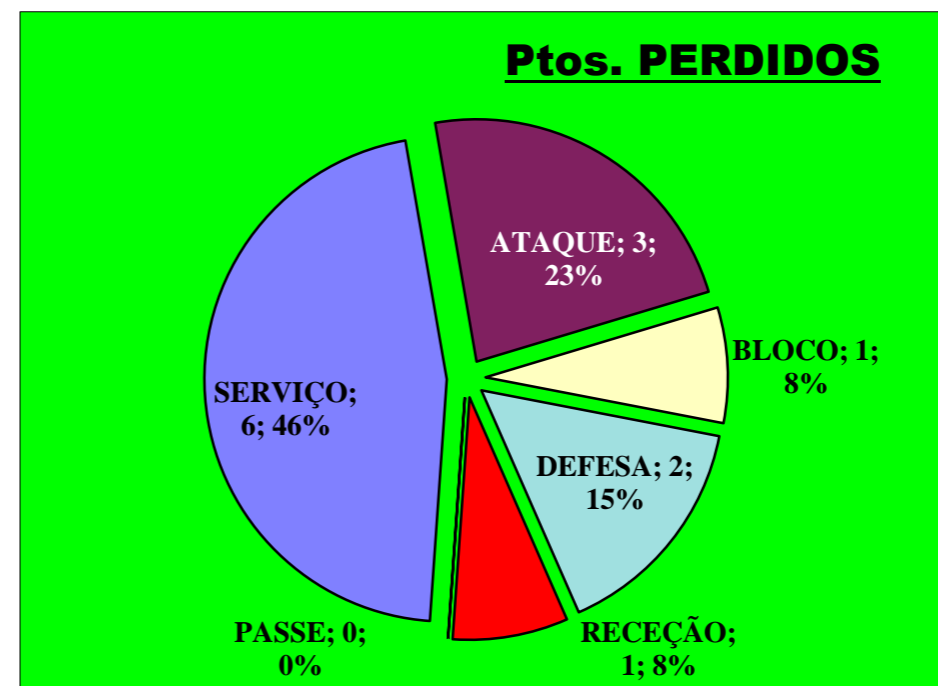

Eficácia Relativa (%)		
P+	P-	Final
0	7,7	-3,6
0	0	0
6,7	15,4	-3,6
26,7	23,1	3,6
40	15,4	14,3
0	0	0
0	0	0
20	15,4	3,6
0	0	0
6,7	0	3,6
0	0	0
0	23,1	-10,7
0	0	0

Pontos de Ataque

+ -

10 : Erros do Adversário

0 : Pontos "+" Não Reportados

0 : Pontos "-" Não Reportados

PONTOS GANHOS - **25**

PONTOS PERDIDOS - **13**

25

13