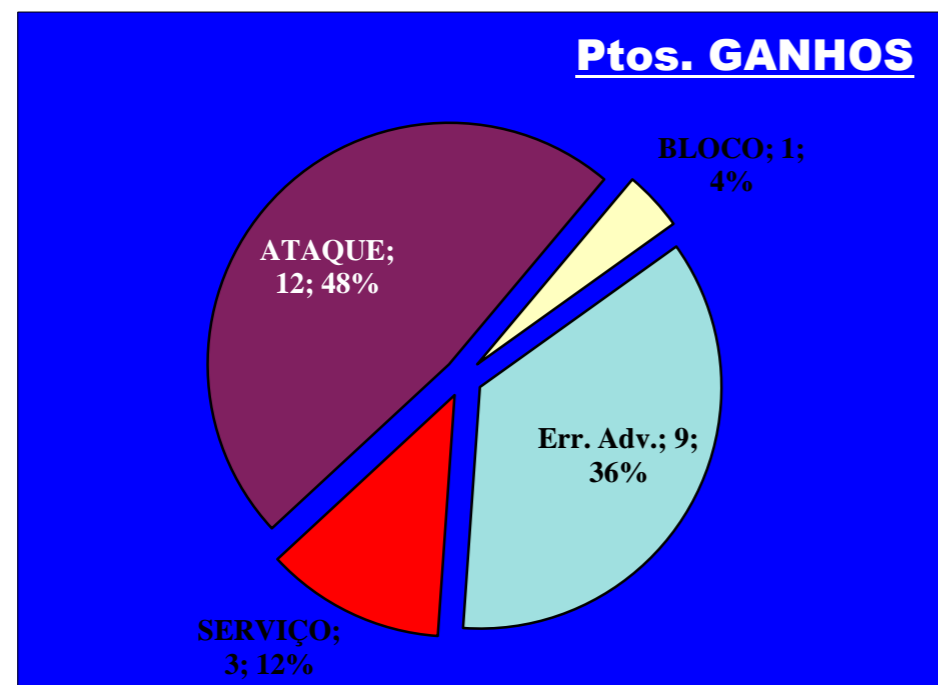

Fase Final 8 - Juniores Femininos 2011-2012

Jogo : **BRAGA** x **VIT. GUIMARAES**

2º. Set

Resultado : **25** - **16**

Duração : **0** m

Resultados Globais

	SERVIÇO			ATAQUE			BLOCO			DEFESA	RECEÇÃO	PASSE
	T	+	-	T	+	-	T	+	-			
1	1	0	1	0	0	0	0	0	0	2	1	0
3	0	0	0	0	0	0	0	0	0	0	0	0
6	0	0	0	0	0	0	0	0	0	0	0	0
18	2	2	0	4	4	0	0	0	0	3	0	0
9	3	1	2	4	3	1	1	1	0	1	1	0
10	0	0	0	0	0	0	0	0	0	0	0	0
11	0	0	0	0	0	0	0	0	0	0	0	0
12	0	0	0	4	4	0	0	0	0	1	0	0
14	0	0	0	0	0	0	0	0	0	0	0	0
15	0	0	0	1	1	0	0	0	0	1	0	0
17	0	0	0	0	0	0	0	0	0	0	0	0
11				0	0	0				2	0	0
0				0	0	0				0	0	0
BRAGA	6	3	3	13	12	1	1	1	0	10	2	0

Total		
T	P+	P-
4	0	4
0	0	0
0	0	0
9	6	3
10	5	5
0	0	0
0	0	0
5	4	1
0	0	0
2	1	1
0	0	0
2	0	2
0	0	0
32	16	16

Eficácia Absoluta (%)		
P+	P-	Final
0	100	-100
#DIV/0!	#DIV/0!	#DIV/0!
#DIV/0!	#DIV/0!	#DIV/0!
66,7	33,3	33,3
50	50	0
#DIV/0!	#DIV/0!	#DIV/0!
#DIV/0!	#DIV/0!	#DIV/0!
80	20	60
#DIV/0!	#DIV/0!	#DIV/0!
50	50	0
#DIV/0!	#DIV/0!	#DIV/0!
0	100	-100
#DIV/0!	#DIV/0!	#DIV/0!
50	50	0

Eficácia Relativa (%)		
P+	P-	Final
0	25	-12,5
0	0	0
0	0	0
37,5	18,8	9,4
31,3	31,3	0
0	0	0
0	0	0
25	6,3	9,4
0	0	0
6,3	6,3	0
0	0	0
0	12,5	-6,3
0	0	0

Pontos de Ataque

9 : Erros do Adversário

0 : Pontos "+" Não Reportados

0 : Pontos "-" Não Reportados

PONTOS GANHOS **25**

PONTOS PERDIDOS **16**

25