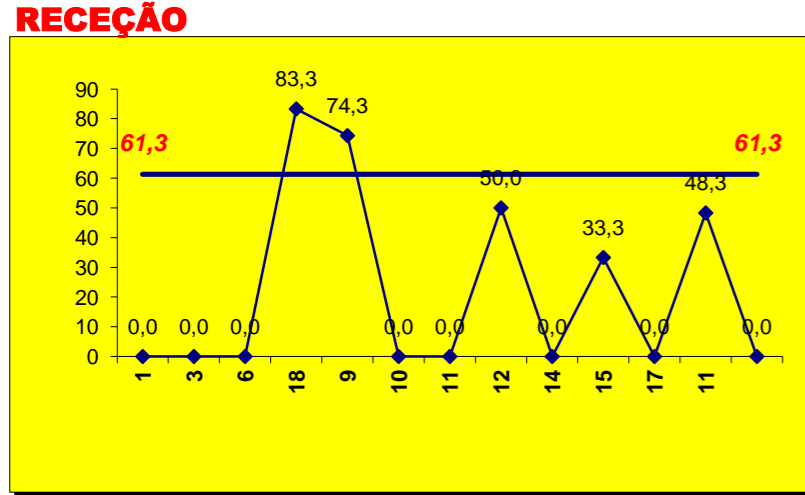

SERVIÇO								
Atletas	0	1	2	3	4	Tt.	Ef.	%
3	1	3	2	2	2	11	1,9	48
0	0	0	0	0	0	0	###	###
2	1	0	4	0	7	1,9	47	
1	1	0	9	3	14	2,9	72	
3	0	6	11	1	21	2,3	58	
0	0	0	0	0	0	###	###	
0	0	0	0	0	0	###	###	
0	0	0	0	0	0	###	###	
1	1	4	8	0	14	2,4	59	
0	0	0	0	0	0	###	###	
0	2	0	2	0	4	2	50	
0	0	0	0	0	0	###	###	
10	6	13	36	6	71	2,3	57,8	(entre 0 e 4)

ATAQUE																			
K-s/o	C-s/o	E-s/o	K-ral	C-ral	E-ral	Kill	Cont.	Err	S/O	Rally	Atk	EAsc	EKsc	Ear	Ekr	E.At	E.K		
0	1	0	1	0	0	1	1	0	1	1	2	0	0	100	100	50	50		
0	0	0	0	0	0	0	0	0	0	0	0	###	###	###	###	###	###		
0	2	1	1	2	0	1	4	1	3	3	6	-33	0	33	33	0	17		
2	0	2	9	9	1	11	9	3	4	19	23	0	50	42	47	35	48		
2	2	0	9	2	1	11	4	1	4	12	16	50	50	67	75	63	69		
0	0	0	0	0	0	0	0	0	0	0	0	###	###	###	###	###	###		
0	0	0	0	0	0	0	0	0	0	0	0	###	###	###	###	###	###		
0	0	0	0	0	0	0	0	0	0	0	0	###	###	###	###	###	###		
3	2	1	7	8	1	10	10	2	6	16	22	33	50	38	44	36	45		
0	0	0	0	0	0	0	0	0	0	0	0	###	###	###	###	###	###		
1	0	0	2	2	0	3	2	0	1	4	5	100	100	50	50	60	60		
0	0	0	0	0	0	0	0	0	0	0	0	###	###	###	###	###	###		
0	0	0	0	0	0	0	0	0	0	0	0	###	###	###	###	###	###		
0	0	0	0	0	0	0	0	0	0	0	0	###	###	###	###	###	###		
8	7	4	29	23	3	37	30	7	19	55	74	21,1	42	47,3	53	41	50		

BLOCO				
K	C	E	Tt.	Ef.
0	0	0	0	###
0	0	0	0	###
1	5	0	6	17
0	1	0	1	0
2	0	1	3	33
0	0	0	0	###
0	0	0	0	###
0	0	0	0	###
2	0	0	2	100
0	0	0	0	###
0	3	0	3	0
0	0	0	0	###
5	9	1	15	27

DEFESA		
E	Cont.	Tt.
5	0	5
0	0	0
0	1	1
5	0	5
2	2	4
0	0	0
0	0	0
0	0	0
1	1	2
0	0	0
1	2	3
0	0	0
6	3	9
0	0	0
20	9	29

PASSE		
E	R/C	Cont.
0	44	26
0	0	0
0	0	0
0	2	0
0	0	0
0	0	0
0	0	0
0	0	0
0	2	0
0	0	0
0	0	0
0	0	0
0	0	0
0	48	26

Adversário **VIT. GUIMARAES** Ef. RECEÇÃO - **1,3** **43,7** %
Falhados **8** Ef. SERVIÇO - **1,7** **43,3** %

Outros ERROS ADVERSÁRIOS - **19**
8 - Total Kills S-O
25 - Total Receções
32 - Total Reações

- N/ Eficácia de SIDE-OUT