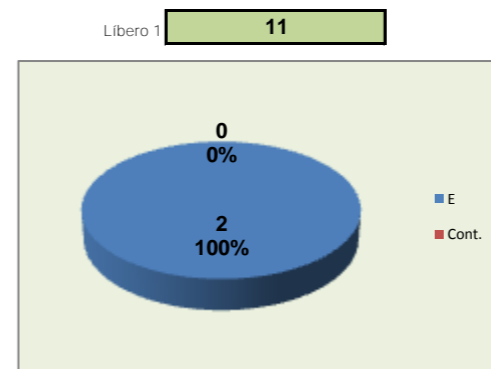

Eficácia Relativa (%)		
P+	P-	Final
6,3	21,4	-6,7
0	0	0
4,2	7,1	-1,1
29,2	21,4	5,6
29,2	19	6,7
0	0	0
0	0	0
25	9,5	8,9
0	0	0
6,3	2,4	2,2
0	0	0
0	19	-8,9
0	0	0

Pontos de Ataque

+ -

27 : Erros do Adversário

0 : Pontos "+" Não Reportados

0 : Pontos "-" Não Reportados

PONTOS GANHOS **75**

PONTOS PERDIDOS **42**

75
Total

42
Total

DEFESA

	BRAGA <small>Team</small>	LÍBEROS <small>Liberos</small>	11 <small>Líbero 1</small>	0 <small>Líbero 2</small>
Total	8	2	2	0
Erro	8 100%	2 100%	2 100%	0 #DIV/0!
Cont.	0 0%	0 0%	0 0%	0 #DIV/0!

PASSE

Relação da Distribuição

Total de Distribuições	20
Jogo Rápido / Combin.	8 40%
Distribuição Normal	12 60%
Erros de Passe	0 0%

Fase Final 8 - Juniores Femininos 2011-2012

Jogo : **BRAGA** x **VIT. GUIMARAES**