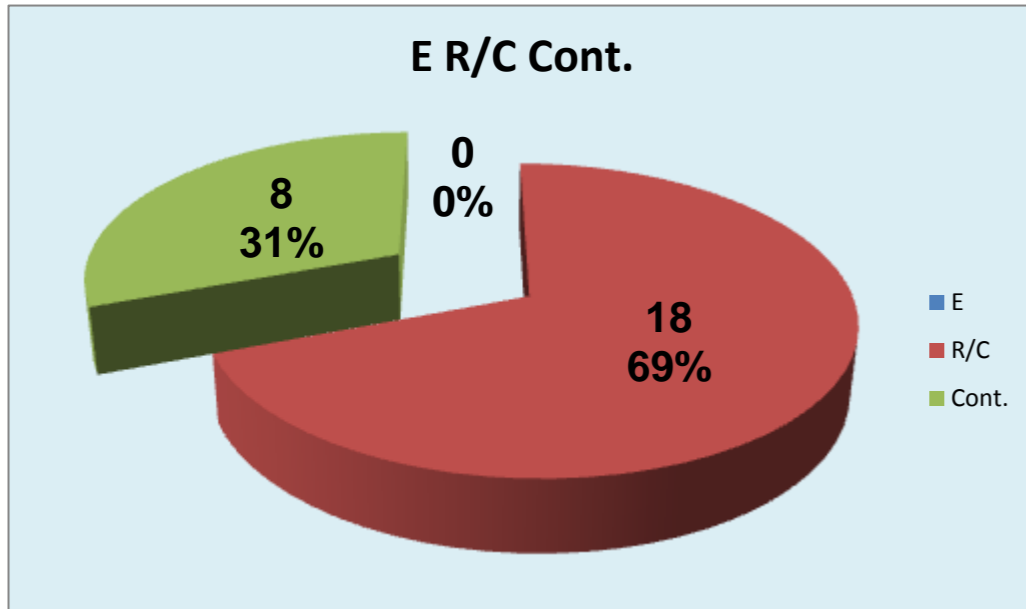

DEFESA

	BRAGA Team	LÍBEROS Liberos	11 Libero 1	0 Libero 2
Total	10	5	5	0
Erro	2 20%	2 40%	2 40%	0 #DIV/0!
Cont.	8 80%	3 60%	3 60%	0 #DIV/0!

PASSE

Relação da Distribuição

Total de Distribuições	26
Jogo Rápido / Combin.	18 69%
Distribuição Normal	8 31%
Erros de Passe	0 0%