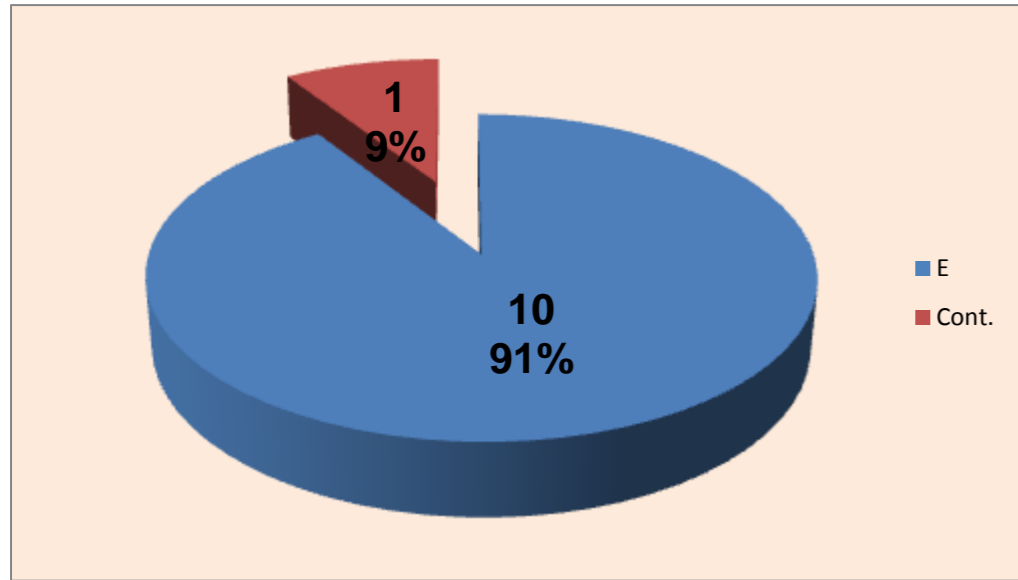

25

16

DEFESA

	BRAGA Team	LÍBEROS Liberos	11 Líbero 1	0 Líbero 2
Total	11	2	2	0
Erro	10 91%	2 100%	2 100%	0 #DIV/0!
Cont.	1 9%	0 0%	0 0%	0 #DIV/0!

PASSE

Relação da Distribuição

Total de Distribuições	28
Jogo Rápido / Combin.	22 79%
Distribuição Normal	6 21%
Erros de Passe	0 0%