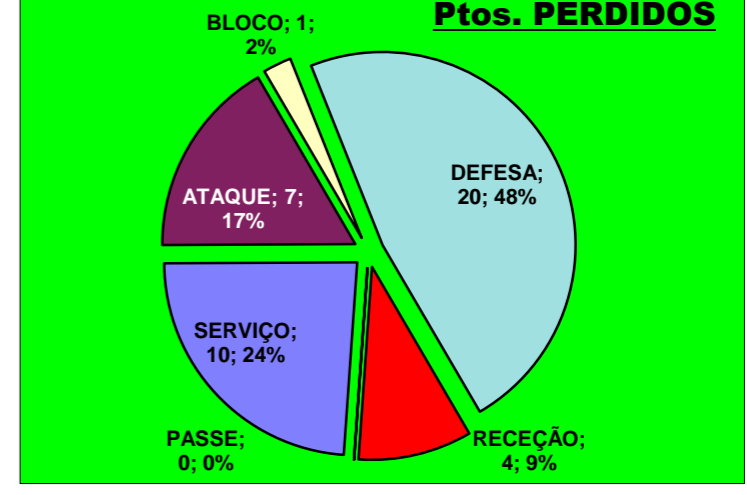

SERVIÇO								
Atletas	0	1	2	3	4	Tt.	Ef.	%
3	1	3	2	2	2	11	1,9	48
0	0	0	0	0	0	0	###	###
2	1	0	4	0	7	1,9	47	
1	1	0	9	3	14	2,9	72	
3	0	6	11	1	21	2,3	58	
0	0	0	0	0	0	###	###	
0	0	0	0	0	0	###	###	
0	0	0	0	0	0	###	###	
1	1	4	8	0	14	2,4	59	
0	0	0	0	0	0	###	###	
0	2	0	2	0	4	2	50	
0	0	0	0	0	0	###	###	
10	6	13	36	6	71	2,3	57,8	(entre 0 e 4)

ATAQUE																			
K-s/o	C-s/o	E-s/o	K-ral	C-ral	E-ral	Kill	Cont.	Err	S/O	Rally	Atk	EAsc	EKsc	Ear	Ekr	E.At	E.K		
0	1	0	1	0	0	1	1	0	1	1	2	0	0	100	100	50	50		
0	0	0	0	0	0	0	0	0	0	0	0	###	###	###	###	###	###		
0	2	1	1	2	0	1	4	1	3	3	6	-33	0	33	33	0	17		
2	0	2	9	9	1	11	9	3	4	19	23	0	50	42	47	35	48		
2	2	0	9	2	1	11	4	1	4	12	16	50	50	67	75	63	69		
0	0	0	0	0	0	0	0	0	0	0	0	###	###	###	###	###	###		
0	0	0	0	0	0	0	0	0	0	0	0	###	###	###	###	###	###		
0	0	0	0	0	0	0	0	0	0	0	0	###	###	###	###	###	###		
3	2	1	7	8	1	10	10	2	6	16	22	33	50	38	44	36	45		
0	0	0	0	0	0	0	0	0	0	0	0	###	###	###	###	###	###		
1	0	0	2	2	0	3	2	0	1	4	5	100	100	50	50	60	60		
0	0	0	0	0	0	0	0	0	0	0	0	###	###	###	###	###	###		
0	0	0	0	0	0	0	0	0	0	0	0	###	###	###	###	###	###		
0	0	0	0	0	0	0	0	0	0	0	0	###	###	###	###	###	###		
8	7	4	29	23	3	37	30	7	19	55	74	21,1	42	47,3	53	41	50		

BLOCO				
K	C	E	Tt.	Ef.
0	0	0	0	###
0	0	0	0	###
1	5	0	6	17
0	1	0	1	0
2	0	1	3	33
0	0	0	0	###
0	0	0	0	###
0	0	0	0	###
2	0	0	2	100
0	0	0	0	###
0	3	0	3	0
0	0	0	0	###
5	9	1	15	27

DEFESA		
E	Cont.	Tt.
5	0	5
0	0	0
0	1	1
5	0	5
2	2	4
0	0	0
0	0	0
0	0	0
1	1	2
0	0	0
1	2	3
0	0	0
6	3	9
0	0	0
20	9	29

PASSE		
E	R/C	Cont.
0	44	26
0	0	0
0	0	0
0	2	0
0	0	0
0	0	0
0	0	0
0	0	0
0	2	0
0	0	0
0	0	0
0	0	0
0	0	0
0	48	26

Adversário **VIT. GUIMARAES** Ef. RECEÇÃO - **1,3** **43,7** %
Falhados **8** Ef. SERVIÇO - **1,7** **43,3** %

Outros ERROS ADVERSÁRIOS - **19**
8 - Total Kills S-O
25 - Total Receções
32 - Total Reações

- N/ Eficácia de SIDE-OUT