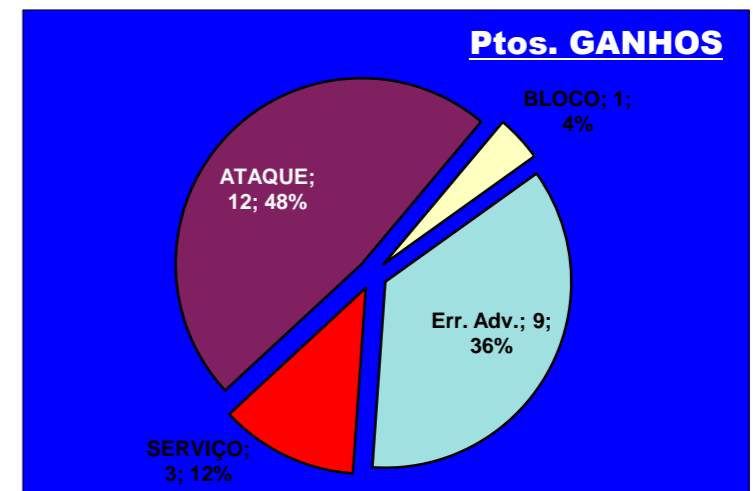

PASSE		
E	R/C	Cont.
	18	6
	2	
BRAGA	0	22

Adversário **VIT. GUIMARAES** Ef. RECEÇÃO - **1,2 39,7%** Ef. SERVIÇO - **1,9 49%**

Outros ERROS ADVERSÁRIOS - **7**

3 - Total Kills S-O
14 - Total Receções

- N/ Eficácia de SIDE-OUT

25

16

DEFESA

	BRAGA Team	LÍBEROS Liberos	11 Líbero 1	0 Líbero 2
Total	11	2	2	0
Erro	10 91%	2 100%	2 100%	0 #DIV/0!
Cont.	1 9%	0 0%	0 0%	0 #DIV/0!

PASSE

Relação da Distribuição

Total de Distribuições	28
Jogo Rápido / Combin.	22 79%
Distribuição Normal	6 21%
Erros de Passe	0 0%