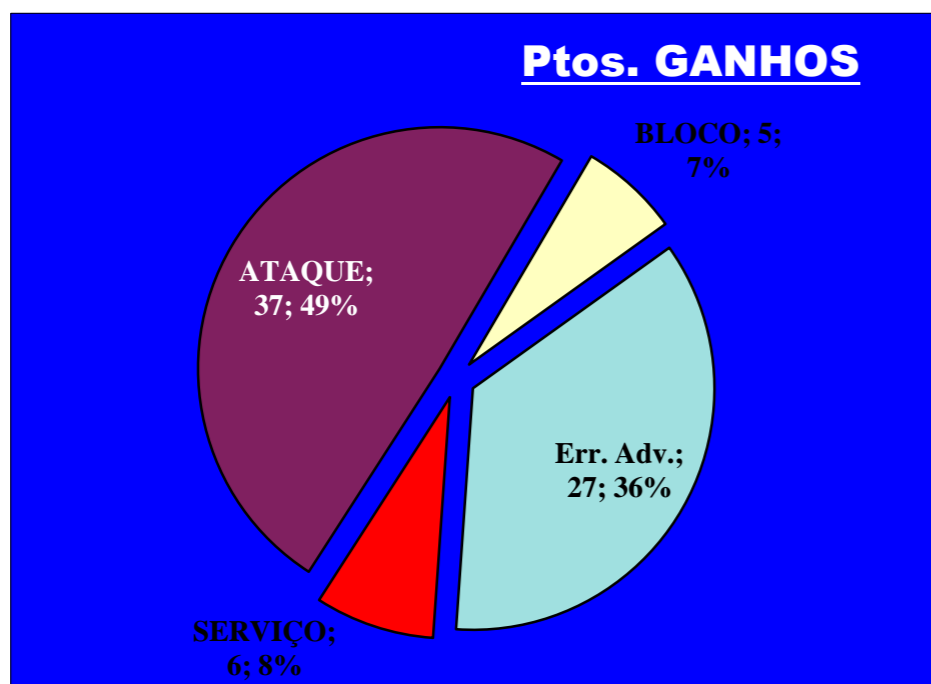

Total		
T	P+	P-
12	3	9
0	0	0
5	2	3
23	14	9
22	14	8
0	0	0
0	0	0
16	12	4
0	0	0
4	3	1
0	0	0
8	0	8
0	0	0
90	48	42

Eficácia Absoluta (%)		
P+	P-	Final
25	75	-50
#DIV/0!	#DIV/0!	#DIV/0!
40	60	-20
60,9	39,1	21,7
63,6	36,4	27,3
#DIV/0!	#DIV/0!	#DIV/0!
#DIV/0!	#DIV/0!	#DIV/0!
75	25	50
#DIV/0!	#DIV/0!	#DIV/0!
75	25	50
#DIV/0!	#DIV/0!	#DIV/0!
0	100	-100
#DIV/0!	#DIV/0!	#DIV/0!
53,3	46,7	6,7

Eficácia Relativa (%)		
P+	P-	Final
6,3	21,4	-6,7
0	0	0
4,2	7,1	-1,1
29,2	21,4	5,6
29,2	19	6,7
0	0	0
0	0	0
25	9,5	8,9
0	0	0
6,3	2,4	2,2
0	0	0
0	19	-8,9
0	0	0

Pontos de Ataque

+ -

27 : Erros do Adversário

0 : Pontos "+" Não Reportados

0 : Pontos "-" Não Reportados

PONTOS GANHOS **75**

PONTOS PERDIDOS **42**

75
Total

42
Total

DEFESA

	BRAGA <small>Team</small>	LÍBEROS <small>Liberos</small>	11 <small>Líbero 1</small>	0 <small>Líbero 2</small>
Total	8	2	2	0
Erro	8 100%	2 100%	2 100%	0 #DIV/0!
Cont.	0 0%	0 0%	0 0%	0 #DIV/0!