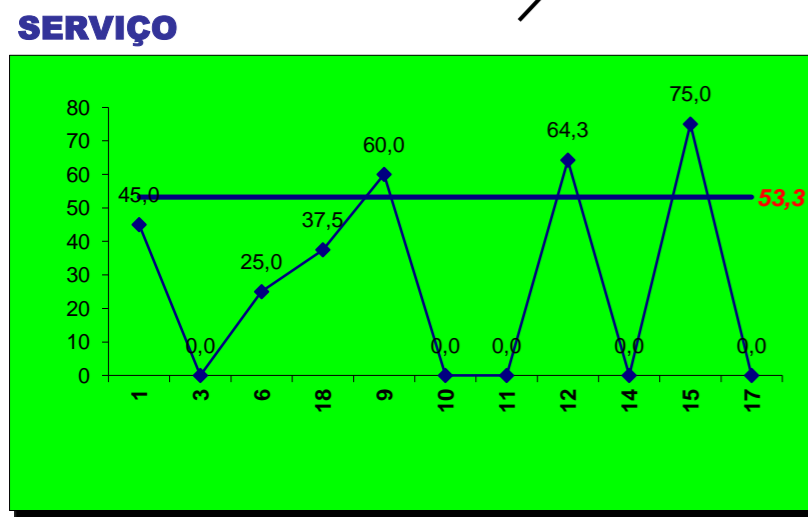

Volley STAT v 5.0

Programa de Análise Estatística de Voleibol

http://www.VolleySTAT.org

© JAC Sport

Jogo : **BRAGA** x **VIT. GUIMARAES**

3º. Set

Resultado : **25** - **13**

Duração : **██** m

RECEÇÃO						
Atletas	0	1	2	3	Tt.	Ef. %
1					0	###
3					0	###
6					0	###
18					0	###
9			2		2	3 ###
10					0	###
11					0	###
12					0	###
14					0	###
15		1			1	1 33,3
17					0	###
11	1	2	2	1	6	1,5 50,0
0					0	###
BRAGA	1	3	2	3	9	1,8 59,3 %

SERVIÇO							
Atletas	0	1	2	3	4	Tt.	Ef. %
1	1	1	1	2		5	1,8 45
3						0	###
6						3	1 25
18						2	1,5 38
9						5	2,4 60
10						0	###
11						0	###
12						0	###
14						7	2,6 64
15						2	3 75
17						0	###
11						6	###
BRAGA	6	1	1	16	0	24	2,1 53 %

ATAQUE																				
Atletas	K-s/o	C-s/o	E-s/o	K-ral	C-ral	E-ral	Kill	Cont.	Err	S/O	Rally	Atk	EAsc	Eksc	Ear	Ekr	E.At	E.K		
																			Tt.	Ef.
1							0	0	0	0	0	0	###	###	###	###	###	###		
3							0	0	0	0	0	0	###	###	###	###	###	###		
6				1	1		1	1	0	0	2	2	###	###	50	50	50	50		
18							4	1	2	2	5	7	-100	0	80	80	29	57		
9			2				5	1	0	1	6	7	100	100	83	83	86	86		
10							0	0	0	0	0	0	###	###	###	###	###	###		
11							0	0	0	0	0	0	###	###	###	###	###	###		
12							0	0	0	0	0	0	###	###	###	###	###	###		
14							0	0	0	0	0	0	###	###	###	###	###	###		
15							0	0	0	0	0	0	###	###	###	###	###	###		
17							0	0	0	0	0	0	###	###	###	###	###	###		
11							1	2	0	1	2	3	100	100	0	0	33	33		
0							0	0	0	0	0	0	###	###	###	###	###	###		
BRAGA	2	0	2	13	8	1	15	8	3	4	22	26	0	50	55	59	46	58		

BLOCO					
Atletas	K	C	E	Tt.	Ef.
1				0	###
3				0	###
6				3	0
18				0	###
9				1	1 -100
10				0	###
11				0	###
12				0	###
14				0	###
15				2	0
17				0	###
11				2	0
BRAGA	0	5	1	6	-17

DEFESA			
Atletas	E	Cont.	Tt.
1			0
3			0
6			1
18			1
9			0
10			2
11			2
12			0
14			0
15			2
17			2
11			3
BRAGA	2	8	10

PASSE			
Atletas	E	R/C	Cont.
1			18
3			8
6			
18			
9			
10			
11			
12			
14			
15			
17			
11			0
BRAGA	0	18	8

Adversário **VIT. GUIMARAES** Ef. RECEÇÃO - **1,2 39,0** % Ef. SERVIÇO - **1,7 42** %

Outros ERROS ADVERSÁRIOS - **7** **2** - Total Kills S-O **22** % - N/ Eficácia de SIDE-OUT **9** - Total Receções