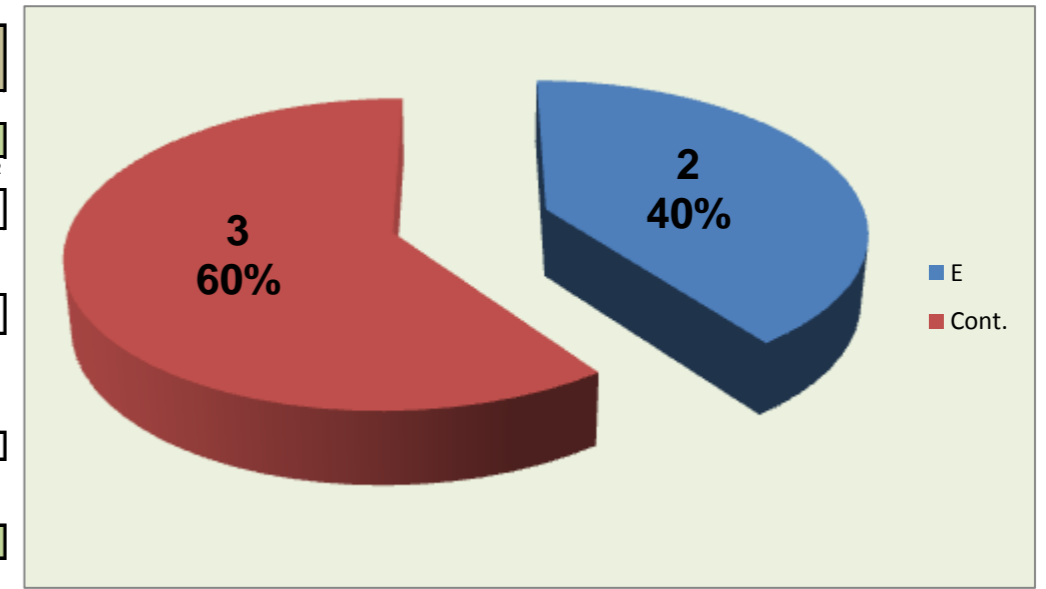

DEFESA

	BRAGA Team	LÍBEROS Liberos	11 Libero 1	0 Libero 2
Total	10	5	5	0
Erro	2 20%	2 40%	2 40%	0 #DIV/0!
Cont.	8 80%	3 60%	3 60%	0 #DIV/0!

PASSE

Relação da Distribuição

Total de Distribuições	26
Jogo Rápido / Combin.	18 69%
Distribuição Normal	8 31%
Erros de Passe	0 0%