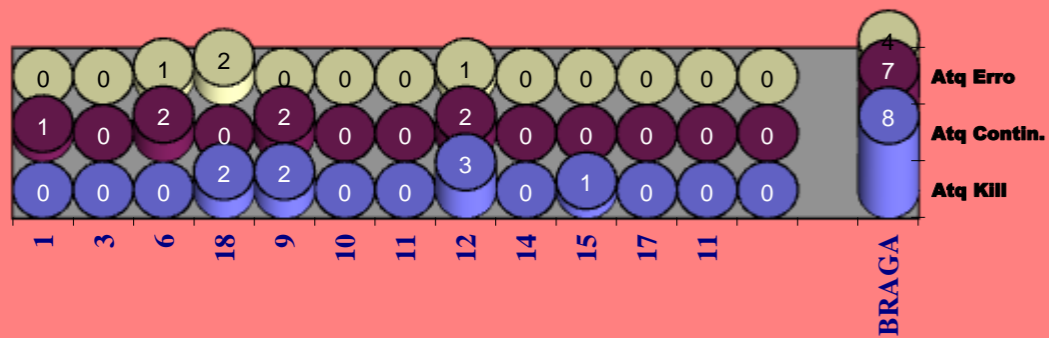

Outros ERROS ADVERSÁRIOS - **19**
 8 - Total Kills S-O
 25 - Total Receções
 32 - Total Reações

- N/ Eficácia de SIDE-OUT

RECEÇÃO

RECEÇÃO

SERVIÇO

SERVIÇO

Ataque Side-Out

Ataque Rally