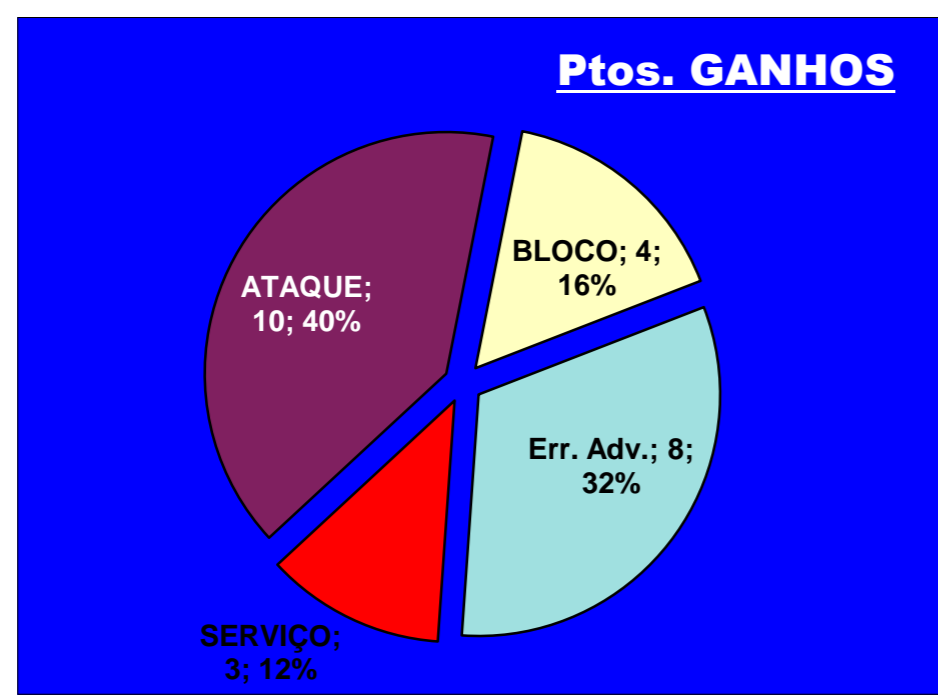

PASSE

Relação da Distribuição

Total de Distribuições	20
Jogo Rápido / Combin.	8 40%
Distribuição Normal	12 60%
Erros de Passe	0 0%

Fase Final 8 - Juniores Femininos 2011-2012

Jogo : **BRAGA** x **VIT. GUIMARAES**

1º. Set

Resultado : **25** - **13**

Duração : **0** m

Resultados Globais

	SERVIÇO			ATAQUE			BLOCO			DEFESA	RECEÇÃO	PASSE
	T	+	-	T	+	-	T	+	-			
1	3	2	1	1	1	0	0	0	0	3	0	0
3	0	0	0	0	0	0	0	0	0	0	0	0
6	0	0	0	1	0	1	1	1	0	0	0	0
18	1	1	0	4	3	1	0	0	0	2	0	0
9	0	0	0	2	2	0	1	1	0	1	0	0
10	0	0	0	0	0	0	0	0	0	0	0	0
11	0	0	0	0	0	0	0	0	0	0	0	0
12	0	0	0	4	3	1	2	2	0	0	0	0
14	0	0	0	0	0	0	0	0	0	0	0	0
15	0	0	0	1	1	0	0	0	0	0	0	0
17	0	0	0	0	0	0	0	0	0	0	0	0
11				0	0	0				2	1	0
0				0	0	0				0	0	0
BRAGA	4	3	1	13	10	3	4	4	0	8	1	0

Total		
T	P+	P-
7	3	4
0	0	0
2	1	1
7	4	3
4	3	1
0	0	0
0	0	0
6	5	1
0	0	0
1	1	0
0	0	0
3	0	3
0	0	0
30	17	13

Eficácia Absoluta (%)		
P+	P-	Final
42,9	57,1	-14,3
#DIV/0!	#DIV/0!	#DIV/0!
50	50	0
57,1	42,9	14,3
75	25	50
#DIV/0!	#DIV/0!	#DIV/0!
#DIV/0!	#DIV/0!	#DIV/0!
83,3	16,7	66,7
#DIV/0!	#DIV/0!	#DIV/0!
100	0	100
#DIV/0!	#DIV/0!	#DIV/0!
0	100	-100
#DIV/0!	#DIV/0!	#DIV/0!
56,7	43,3	13,3

Eficácia Relativa (%)		
P+	P-	Final
17,6	30,8	-3,3
0	0	0
5,9	7,7	0
23,5	23,1	3,3
17,6	7,7	6,7
0	0	0
0	0	0
29,4	7,7	13,3
0	0	0
5,9	0	3,3
0	0	0
0	23,1	-10
0	0	0

- 8** : Erros do Adversário
- 0** : Pontos " + " Não Reportados
- 0** : Pontos " - " Não Reportados
- PONTOS GANHOS : **25**
- PONTOS PERDIDOS : **13**