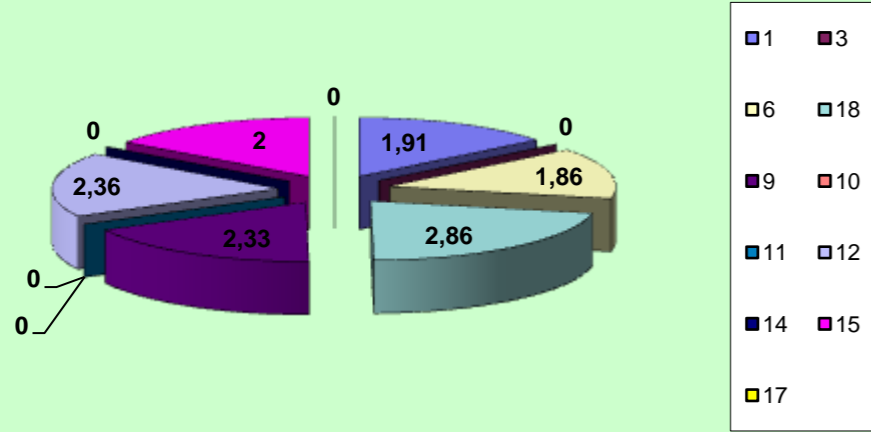

Outros ERROS ADVERSÁRIOS - **19**
 8 - Total Kills S-O
 25 - Total Receções
 32 - Total Reações

- N/ Eficácia de SIDE-OUT

RECEÇÃO

RECEÇÃO

SERVIÇO

SERVIÇO

Ataque Side-Out

Ataque Rally

DEFESA

	BRAGA Team	LÍBEROS Liberos	11 Libero 1	0 Libero 2
Total	29	9	9	0
Erro	20 69%	6 67%	6 67%	0 #DIV/0!
Cont.	9 31%	3 33%	3 33%	0 #DIV/0!

BRAGA LIBEROS

PASSE

Relação da Distribuição

Total de Distribuições	74
Jogo Rápido / Combin.	48 65%
Distribuição Normal	26 35%
Erros de Passe	0 0%