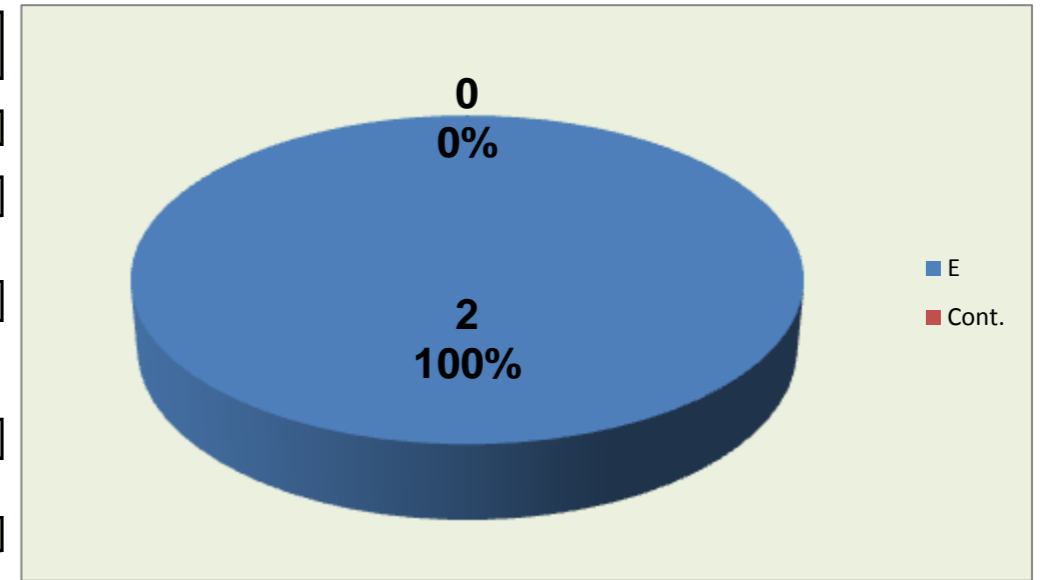

0 : Pontos "+" Não Reportados

0 : Pontos "-" Não Reportados

PONTOS GANHOS **75**

PONTOS PERDIDOS **42**

75
Total

42
Total

DEFESA

	BRAGA <small>Team</small>	LÍBEROS <small>Liberos</small>	11 <small>Líbero 1</small>	0 <small>Líbero 2</small>
Total	8	2	2	0
Erro	8 100%	2 100%	2 100%	0 #DIV/0!
Cont.	0 0%	0 0%	0 0%	0 #DIV/0!