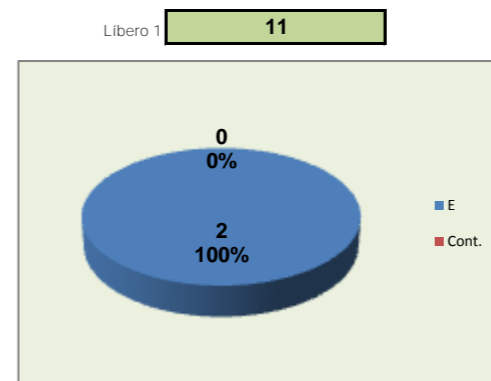

25

16

DEFESA

	BRAGA Team	LÍBEROS Liberos	11 Líbero 1	0 Líbero 2
Total	11	2	2	0
Erro	10 91%	2 100%	2 100%	0 #DIV/0!
Cont.	1 9%	0 0%	0 0%	0 #DIV/0!

PASSE

Relação da Distribuição

Total de Distribuições	28
Jogo Rápido / Combin.	22 79%
Distribuição Normal	6 21%
Erros de Passe	0 0%

Fase Final 8 - Juniores Femininos 2011-2012

Jogo : **BRAGA** x **VIT. GUIMARAES**

2º. Set

Resultado : **25** - **16**

Duração : **0** m

Resultados Globais

	SERVIÇO			ATAQUE			BLOCO			DEFESA	RECEÇÃO	PASSE
	T	+	-	T	+	-	T	+	-			
1	1	0	1	0	0	0	0	0	0	2	1	0
3	0	0	0	0	0	0	0	0	0	0	0	0
6	0	0	0	0	0	0	0	0	0	0	0	0
18	2	2	0	4	4	0	0	0	0	3	0	0
9	3	1	2	4	3	1	1	1	0	1	1	0
10	0	0	0	0	0	0	0	0	0	0	0	0
11	0	0	0	0	0	0	0	0	0	0	0	0
12	0	0	0	4	4	0	0	0	0	1	0	0
14	0	0	0	0	0	0	0	0	0	0	0	0
15	0	0	0	1	1	0	0	0	0	1	0	0
17	0	0	0	0	0	0	0	0	0	0	0	0
11				0	0	0				2	0	0
0				0	0	0				0	0	0
BRAGA	6	3	3	13	12	1	1	1	0	10	2	0