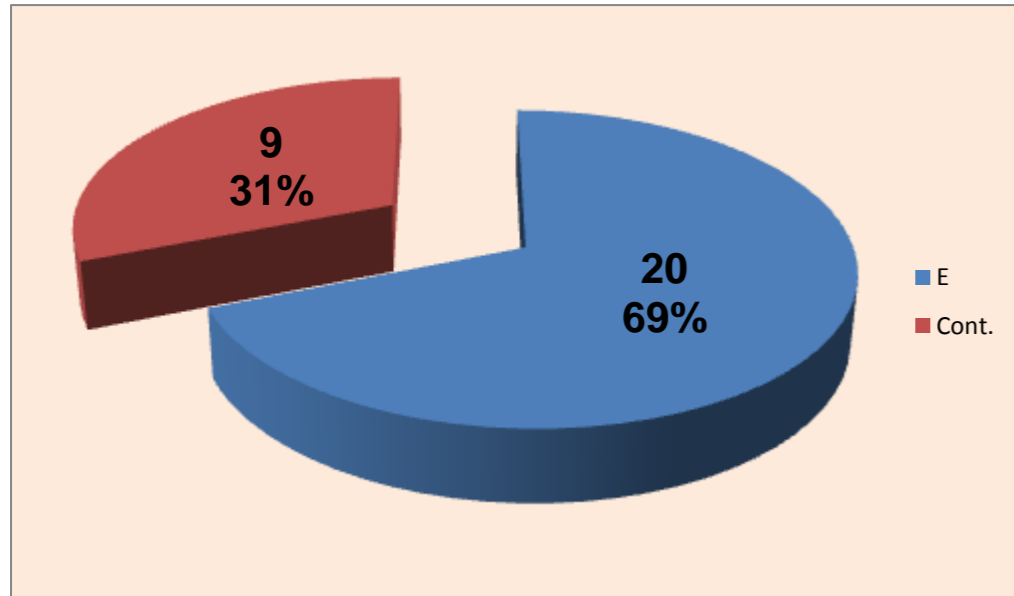

Outros ERROS ADVERSÁRIOS - **19**
 8 - Total Kills S-O
 25 - Total Receções
 32 - Total Reações

- N/ Eficácia de SIDE-OUT

RECEÇÃO

RECEÇÃO

SERVIÇO

SERVIÇO

Ataque Side-Out

Ataque Rally