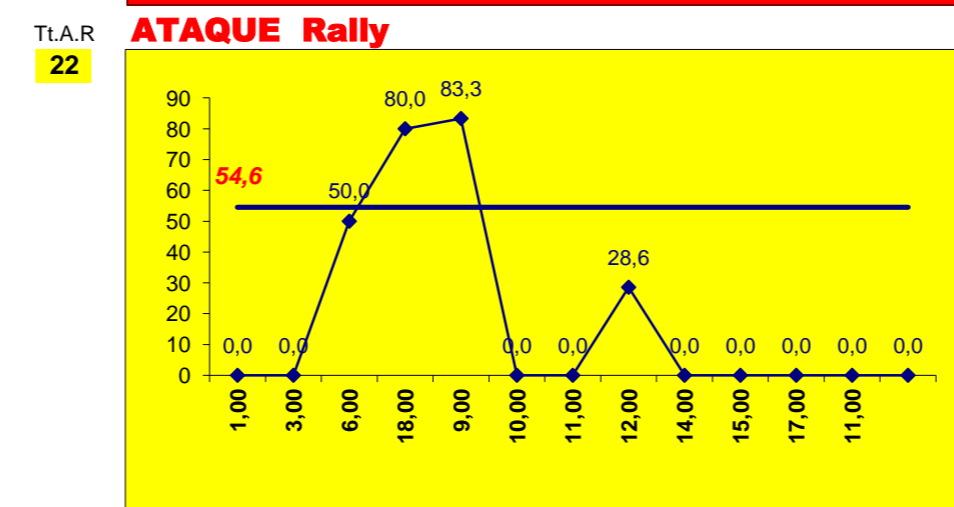

Volley STAT v 5.0

Programa de Análise Estatística de Voleibol

http://www.VolleySTAT.org

© JAC Sport

Jogo : **BRAGA** x **VIT. GUIMARAES**

3º. Set

Resultado : **25** - **13**

Duração : **██** m

RECEÇÃO						
Atletas	0	1	2	3	Tt.	Ef. %
1					0	###
3					0	###
6					0	###
18					0	###
9			2		2	3 ###
10					0	###
11					0	###
12					0	###
14					0	###
15		1			1	1 33,3
17					0	###
11	1	2	2	1	6	1,5 50,0
0					0	###
BRAGA	1	3	2	3	9	1,8 59,3 %

SERVIÇO							
Atletas	0	1	2	3	4	Tt.	Ef. %
1	1	1	1	2		5	1,8 45
3						0	###
6						3	1 25
18						2	1,5 38
9						5	2,4 60
10						0	###
11						0	###
12						0	###
14						7	2,6 64
15						2	3 75
17						0	###
11						6	###
BRAGA	6	1	1	16	0	24	2,1 53 %

ATAQUE																				
Atletas	K-s/o	C-s/o	E-s/o	K-ral	C-ral	E-ral	Kill	Cont.	Err	S/O	Rally	Atk	EAsc	Eksc	Ear	Ekr	E.At	E.K		
																			Tt.	Ef.
1							0	0	0	0	0	0	###	###	###	###	###	###		
3							0	0	0	0	0	0	###	###	###	###	###	###		
6				1	1		1	1	0	0	2	2	###	###	50	50	50	50		
18							4	1	2	2	5	7	-100	0	80	80	29	57		
9			2				5	1	0	1	6	7	100	100	83	83	86	86		
10							0	0	0	0	0	0	###	###	###	###	###	###		
11							0	0	0	0	0	0	###	###	###	###	###	###		
12							0	0	0	0	0	0	###	###	###	###	###	###		
14							0	0	0	0	0	0	###	###	###	###	###	###		
15							0	0	0	0	0	0	###	###	###	###	###	###		
17							0	0	0	0	0	0	###	###	###	###	###	###		
11							1	2	0	1	2	3	100	100	0	0	33	33		
0							0	0	0	0	0	0	###	###	###	###	###	###		
BRAGA	2	0	2	13	8	1	15	8	3	4	22	26	0	50	55	59	46	58		

BLOCO					
Atletas	K	C	E	Tt.	Ef.
1				0	###
3				0	###
6				3	0
18				0	###
9				1	1 -100
10				0	###
11				0	###
12				0	###
14				0	###
15				2	0
17				0	###
11				2	0
BRAGA	0	5	1	6	-17

DEFESA			
Atletas	E	Cont.	Tt.
1			0
3			0
6			1
18			1
9			0
10			2
11			2
12			0
14			0
15			2
17			2
11			3
BRAGA	2	8	10

PASSE			
Atletas	E	R/C	Cont.
1			18
3			8
6			
18			
9			
10			
11			
12			
14			
15			
17			
11			0
BRAGA	0	18	8

Adversário **VIT. GUIMARAES** Ef. RECEÇÃO - **1,2 39,0** % Ef. SERVIÇO - **1,7 42** %

Outros ERROS ADVERSÁRIOS - **7** **2** - Total Kills S-O **22** % - N/ Eficácia de SIDE-OUT **9** - Total Receções