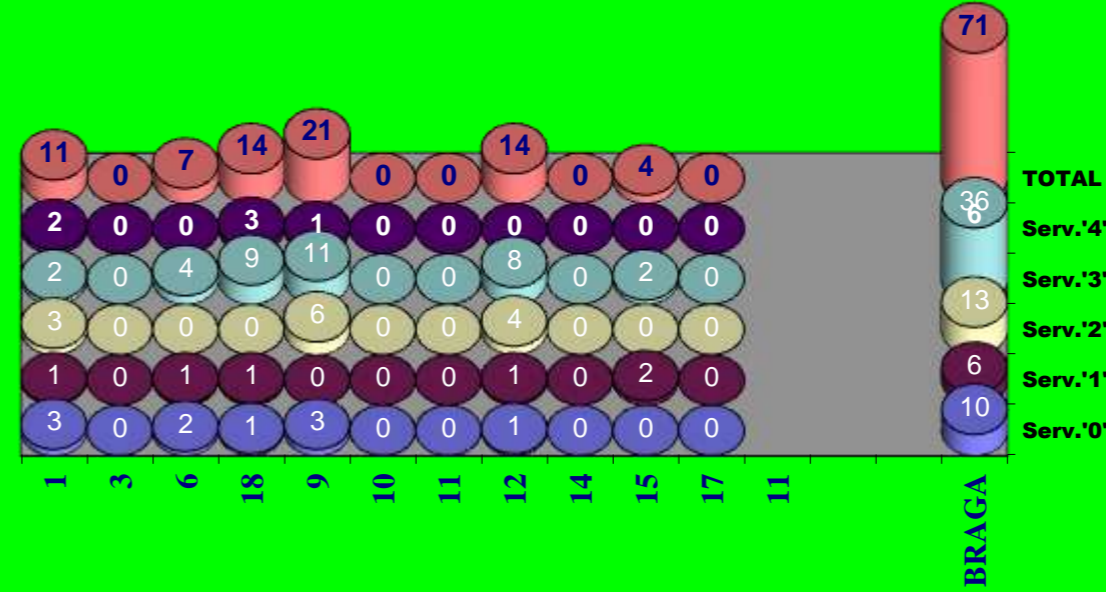

Outros ERROS ADVERSÁRIOS - **19**
 8 - Total Kills S-O
 25 - Total Receções
 32 - Total Reações

- N/ Eficácia de SIDE-OUT

RECEÇÃO

RECEÇÃO

SERVIÇO

SERVIÇO

Ataque Side-Out

Ataque Rally