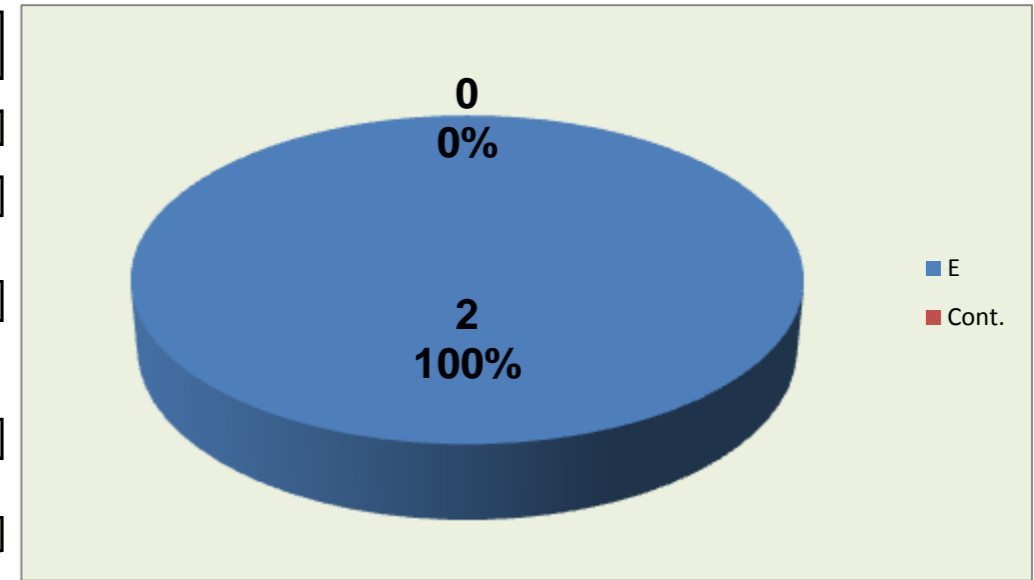

25

16

DEFESA

	BRAGA Team	LÍBEROS Liberos	11 Líbero 1	0 Líbero 2
Total	11	2	2	0
Erro	10 91%	2 100%	2 100%	0 #DIV/0!
Cont.	1 9%	0 0%	0 0%	0 #DIV/0!

PASSE

Relação da Distribuição

Total de Distribuições	28
Jogo Rápido / Combin.	22 79%
Distribuição Normal	6 21%
Erros de Passe	0 0%