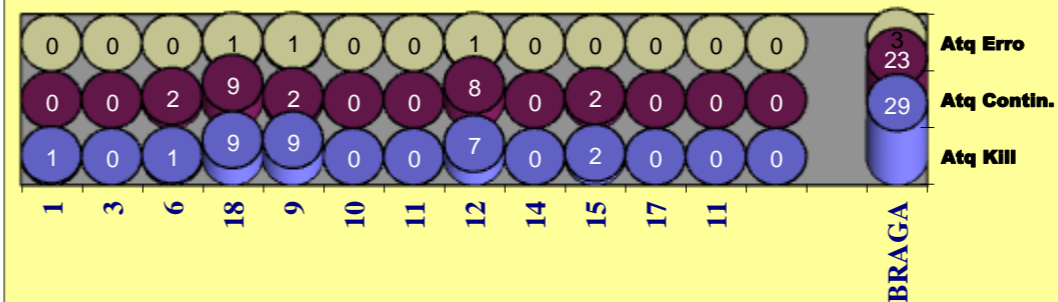

Outros ERROS ADVERSÁRIOS - **19**
 8 - Total Kills S-O
 25 - Total Receções
 32 - Total Reações

- N/ Eficácia de SIDE-OUT

RECEÇÃO

RECEÇÃO

SERVIÇO

SERVIÇO

Ataque Side-Out

Ataque Rally