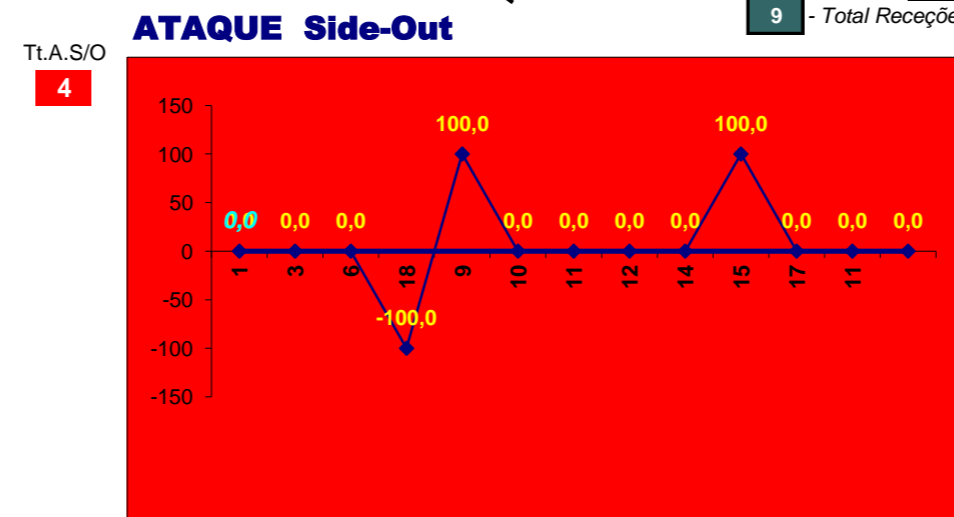

Volley STAT v 5.0

Programa de Análise Estatística de Voleibol

http://www.VolleySTAT.org

© JAC Sport

Jogo : **BRAGA** x **VIT. GUIMARAES**

3º. Set

Resultado : **25** - **13**

Duração : **██** m

RECEÇÃO						
Atletas	0	1	2	3	Tt.	Ef. %
1					0	###
3					0	###
6					0	###
18					0	###
9			2		2	3 ###
10					0	###
11					0	###
12					0	###
14					0	###
15		1			1	1 33,3
17					0	###
11	1	2	2	1	6	1,5 50,0
0					0	###
BRAGA	1	3	2	3	9	1,8 59,3 %

SERVIÇO							
Atletas	0	1	2	3	4	Tt.	Ef. %
1	1	1	1	2		5	1,8 45
3						0	###
6						3	1 25
18						2	1,5 38
9						5	2,4 60
10						0	###
11						0	###
12						0	###
14						7	2,6 64
15						2	3 75
17						0	###
11						6	###
BRAGA	6	1	1	16	0	24	2,1 53 %

ATAQUE																				
Atletas	K-s/o	C-s/o	E-s/o	K-ral	C-ral	E-ral	Kill	Cont.	Err	S/O	Rally	Atk	EAsc	Eksc	Ear	Ekr	E.At	E.K		
																			Tt.	Ef.
1							0	0	0	0	0	0	###	###	###	###	###	###		
3							0	0	0	0	0	0	###	###	###	###	###	###		
6				1	1		1	1	0	0	2	2	###	###	50	50	50	50		
18							4	1	2	2	5	7	-100	0	80	80	29	57		
9			2				5	1	0	1	6	7	100	100	83	83	86	86		
10							0	0	0	0	0	0	###	###	###	###	###	###		
11							0	0	0	0	0	0	###	###	###	###	###	###		
12							0	0	0	0	0	0	###	###	###	###	###	###		
14							0	0	0	0	0	0	###	###	###	###	###	###		
15							0	0	0	0	0	0	###	###	###	###	###	###		
17							0	0	0	0	0	0	###	###	###	###	###	###		
11							1	2	0	1	2	3	100	100	0	0	33	33		
0							0	0	0	0	0	0	###	###	###	###	###	###		
BRAGA	2	0	2	13	8	1	15	8	3	4	22	26	0	50	55	59	46	58		

BLOCO					
Atletas	K	C	E	Tt.	Ef.
1				0	###
3				0	###
6				3	0
18				0	###
9				1	1 -100
10				0	###
11				0	###
12				0	###
14				0	###
15				2	0
17				0	###
11				2	0
BRAGA	0	5	1	6	-17

DEFESA			
Atletas	E	Cont.	Tt.
1			0
3			0
6			1
18			1
9			0
10			2
11			2
12			0
14			0
15			2
17			2
11			3
BRAGA	2	8	10

PASSE			
Atletas	E	R/C	Cont.
1			18
3			8
6			
18			
9			
10			
11			
12			
14			
15			
17			
11			0
BRAGA	0	18	8

Adversário **VIT. GUIMARAES** Ef. RECEÇÃO - **1,2 39,0** % Ef. SERVIÇO - **1,7 42** %

Outros ERROS ADVERSÁRIOS - **7** **2** - Total Kills S-O **22** % - N/ Eficácia de SIDE-OUT **9** - Total Receções