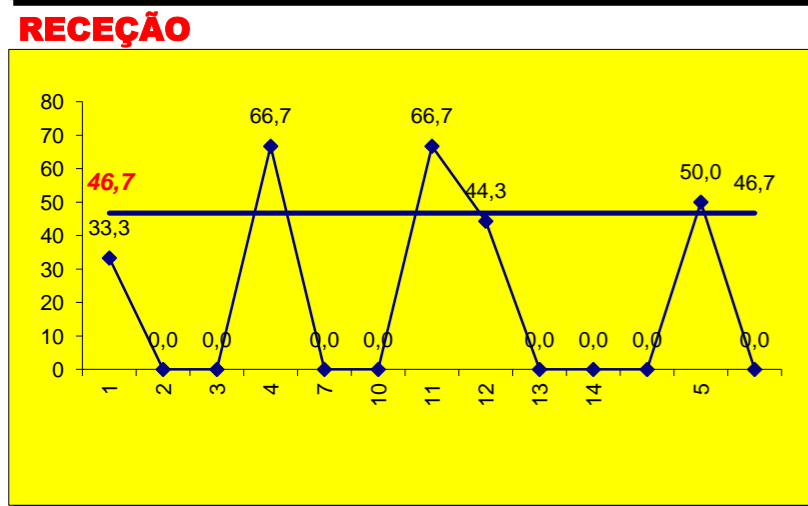

PASSE			
E	R/C	Cont.	
1	3	14	
ADREP	1	3	14

Adversário **VITÓRIA SC**

Ef. RECEÇÃO - **2,3 77,7** %

Falhados **3**

Ef. SERVIÇO - **2,3 57** %

Outros ERROS ADVERSÁRIOS - **3**

3 - Total Kills S-O

15 - Total Receções