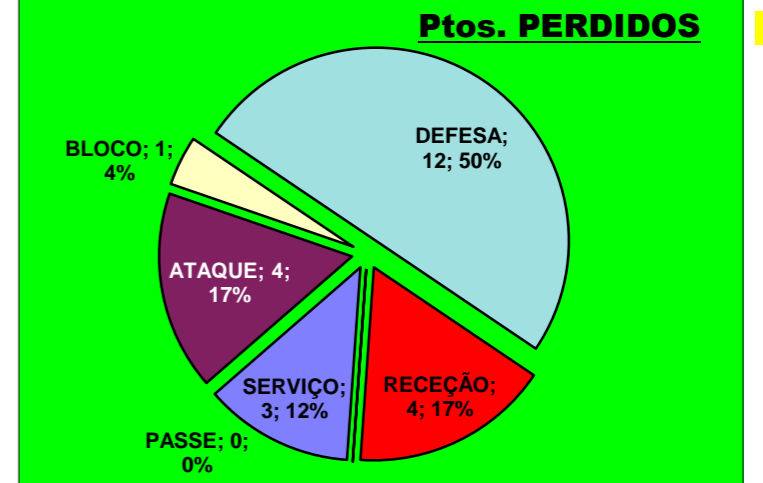

Fase Final 8 - Juniores Femininos 2011-2012

Jogo : **ADREP** x **VITÓRIA SC**

Data - 27-05-2012 Hora - 11:30 Local - Odivelas - Pav.Multi
Prova - Camp. Nac. Juniores Fem. - Final 8

1º. Set

Resultado : 20 - 24

Duração : m

RECEÇÃO

Atletas	0	1	2	3	Tt.	Ef.	%
1	2	3	1		6	0,8	27,7
2		1			1	2	66,7
3					0	###	###
4		1			1	2	66,7
7					0	###	###
10					0	###	###
11			5	2	7	2,3	76,3
12	2	2			6	1,3	44,3
13					0	###	###
14					0	###	###
5					0	###	###
ADREP	4	5	8	4	21	1,6	52,3

(entre 0 e 3)

SERVIÇO

Atletas	0	1	2	3	4	Tt.	Ef.	%
1			1	2		3	2,7	67
2			1			2	1	25
3						0	###	###
4		1	1	1	1	4	2,3	56
7						0	###	###
10						0	###	###
11				1		1	3	75
12	1	2	1	1		5	1,4	35
13		2	1		1	4	2	50
14						0	###	###
5						0	###	###
ADREP	3	4	5	5	2	19	2	49

(entre 0 e 4)

ATAQUE

K-s/o	C-s/o	E-s/o	K-ral	C-ral	E-ral	Kill	Cont.	Err	S/O	Rally	Atk	EAsq	EKsc	Ear	Ekr	E.At	E.K
1	4			4	1	1	8	1	5	5	10	20	20	-20	0	0	10
2			1	2		1	5	0	3	3	6	0	0	33	33	17	17
3						0	0	0	0	0	0	###	###	###	###	###	###
4						0	0	0	0	0	0	###	###	###	###	###	###
7	1	1				0	1	1	2	0	2	-50	0	###	###	-50	0
10						0	0	0	0	0	0	###	###	###	###	###	###
11						0	0	0	0	0	0	###	###	###	###	###	###
12				4	2	3	6	2	5	6	11	60	60	-33	0	9,1	27
13				3		0	3	0	0	3	3	###	###	0	0	0	0
14				1	2	1	2	0	0	3	3	###	###	33	33	33	33
5						0	0	0	0	0	0	###	###	###	###	###	###
ADREP	4	10	1	2	15	3	6	25	4	15	20	20	27	-5	10	5,7	17

BLOCO

K	C	E	Tt.	Ef.
		1	1	-100
		0		###
		0		###
2		2	2	0
		0		###
		0		###
		0		###
		0		###
		0		###
		0		###
		0		###
ADREP	0	2	1	3

DEFESA

E	Cont.	Tt.
2	1	3
		0
4		4
		0
		0
		0
2	2	4
3	2	5
1	1	2
		0
		0
ADREP	12	6

PASSE

E	R/C	Cont.
		2
		5
ADREP	0	2

Adversário **VITÓRIA SC** Ef. RECEÇÃO - 1,7 56,3% Ef. SERVIÇO - 2,1 53%
Outros ERROS ADVERSÁRIOS - 9

4 - Total Kills S-O 19 - Total Receções

- N/ Eficácia de SIDE-OUT

20

24