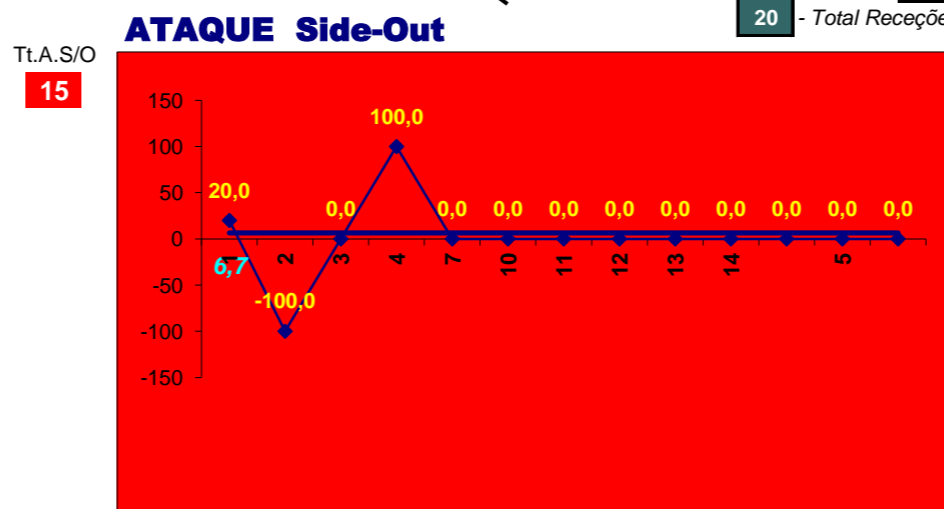

PASSE			
E	R/C	Cont.	
1	3	14	
ADREP	1	3	14

Adversário **VITÓRIA SC**

Ef. RECEÇÃO - **2,3 77,7** %

Falhados **3**

Ef. SERVIÇO - **2,3 57** %

Outros ERROS ADVERSÁRIOS - **3**

3 - Total Kills S-O

15 - Total Receções