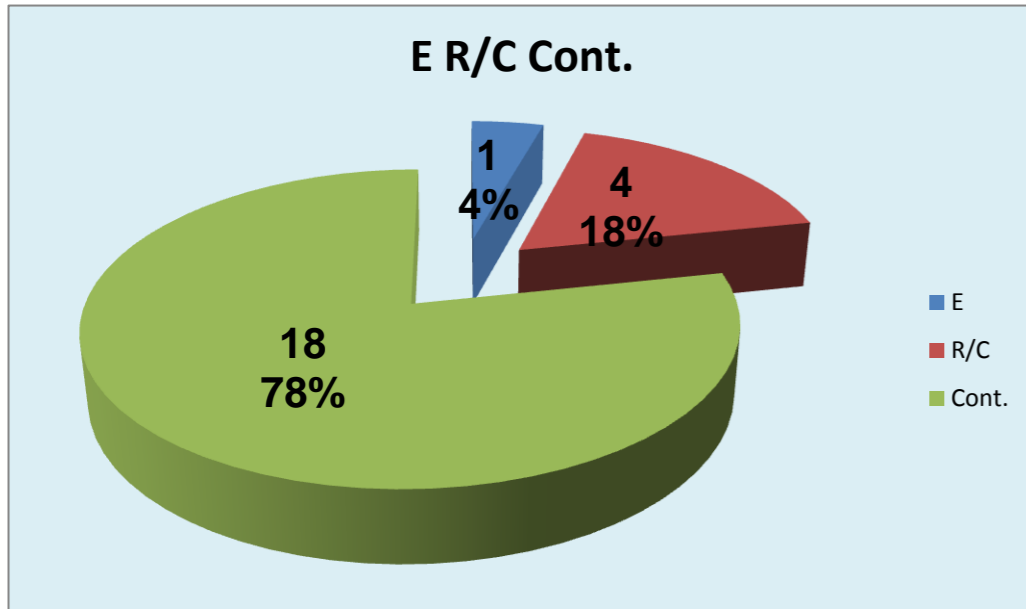

DEFESA

	ADREP Team	LÍBEROS Liberos	5 Libero 1	0 Libero 2
Total	16	0	0	0
Erro	13 81%	0 #DIV/0!	0 #DIV/0!	0 #DIV/0!
Cont.	3 19%	0 #DIV/0!	0 #DIV/0!	0 #DIV/0!

PASSE

Relação da Distribuição

Total de Distribuições	23
Jogo Rápido / Combin.	4 17%
Distribuição Normal	18 78%
Erros de Passe	1 4%