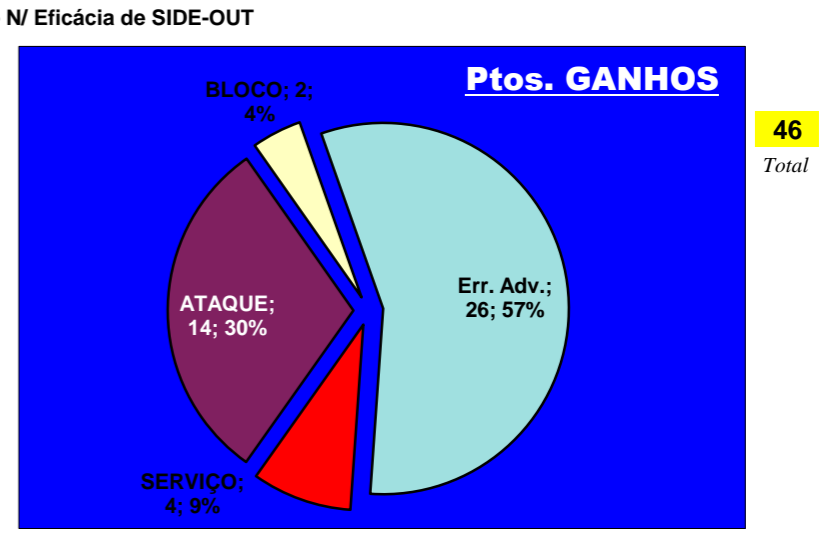

Adversário: **VITÓRIA SC**
 Ef. RECEÇÃO - 1,8 61,0%
 Ef. SERVIÇO - 2,2 54,3%
 Outros ERROS ADVERSÁRIOS - 16
 Total Kills S-O: 8
 Total Receções: 60

47 Total
 Índice
 1,9 (entre 0 e 4)

39 Total

60 Total
 Índice
 1,5 (entre 0 e 3)

48 Total

RECEÇÃO

RECEÇÃO

SERVIÇO

SERVIÇO

Ataque Side-Out

Ataque Rally

DEFESA

	ADREP Team	LÍBEROS Liberos	5 Libero 1	0 Libero 2
Total	51	2	2	0
Erro	39 76%	2 100%	2 100%	0 #DIV/0!
Cont.	12 24%	0 0%	0 0%	0 #DIV/0!

PASSE

Relação da Distribuição

Total de Distribuições	63
Jogo Rápido / Combin.	9 14%
Distribuição Normal	52 83%
Erros de Passe	2 3%