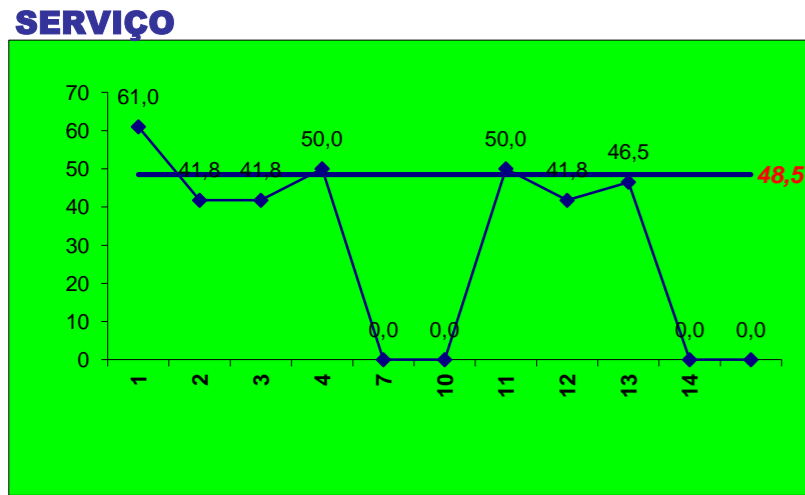

(entre 0 e 3)

SERVIÇO									
Atletas	0	1	2	3	4	Tt.	Ef.	%	
0	1	4	3	1	9	2,4	61		
1	1	3	1	0	6	1,7	42		
1	0	1	1	0	3	1,7	42		
1	1	2	1	1	6	2	50		
0	0	0	0	0	0	###	###		
0	0	0	0	0	0	###	###		
1	2	1	2	1	7	2	50		
1	3	3	2	0	9	1,7	42		
0	3	3	0	1	7	1,9	47		
0	0	0	0	0	0	###	###		
0	0	0	0	0	0	###	###		
ADREP	5	11	17	10	4	47	1,9	48,5	

(entre 0 e 4)

ATAQUE																			
K-s/o	C-s/o	E-s/o	K-ral	C-ral	E-ral	Kill	Cont.	Err	S/O	Rally	Atk	EAsc	EKsc	Ear	Ekr	E.At	E.K		
2	11	0	0	11	4	2	22	4	13	15	28	15	15	-27	0	-7,1	7,1		
0	3	1	2	3	1	2	6	2	4	6	10	-25	0	17	33	0	20		
0	0	0	0	0	1	0	0	1	0	1	1	###	###	-100	0	-100	0		
1	3	1	2	2	0	3	5	1	5	4	9	0	20	50	50	22	33		
0	0	0	0	0	0	0	0	0	0	0	0	###	###	###	###	###	###		
0	0	0	0	0	0	0	0	0	0	0	0	###	###	###	###	###	###		
5	4	1	0	6	3	5	10	4	10	9	19	40	50	-33	0	5,3	26		
0	5	0	0	7	0	0	12	0	5	7	12	0	0	0	0	0	0		
0	2	0	2	4	0	2	6	0	2	6	8	0	0	33	33	25	25		
0	0	0	0	0	0	0	0	0	0	0	0	###	###	###	###	###	###		
0	0	0	0	0	0	0	0	0	0	0	0	###	###	###	###	###	###		
0	0	0	0	0	0	0	0	0	0	0	0	###	###	###	###	###	###		
0	0	0	0	0	0	0	0	0	0	0	0	###	###	###	###	###	###		
0	0	0	0	0	0	0	0	0	0	0	0	###	###	###	###	###	###		
0	0	0	0	0	0	0	0	0	0	0	0	###	###	###	###	###	###		
ADREP	8	28	3	6	33	9	14	61	12	39	48	12,8	21	-6,3	13	2,3	16		

BLOCO				
K	C	E	Tt.	Ef.
0	3	2	5	-40
2	0	0	2	100
0	0	0	0	###
0	4	2	6	-33
0	0	0	0	###
0	0	0	0	###
0	1	1	2	-50
0	0	0	0	###
0	0	0	0	###
0	0	0	0	###
0	0	0	0	###
0	0	0	0	###
0	0	0	0	###
0	0	0	0	###
ADREP	2	8	5	15

DEFESA			
E	Cont.	Tt.	
7	2	9	
4	0	4	
0	0	0	
0	0	0	
7	1	8	
0	0	0	
0	0	0	
0	0	0	
0	0	0	
6	4	10	
10	4	14	
3	1	4	
0	0	0	
0	0	0	
2	0	2	
0	0	0	
ADREP	39	12	51

PASSE		
E	R/C	Cont.
0	0	2
0	0	5
0	0	0
0	0	0
0	0	0
0	0	0
0	0	0
0	0	0
0	0	0
1	0	2
0	0	0
0	0	0
1	9	43
0	0	0
0	0	0
0	0	0
ADREP	2	9

Adversário: **VITÓRIA SC**
Ef. RECEÇÃO - 1,8 61,0%
Ef. SERVIÇO - 2,2 54,3%
Outros ERROS ADVERSÁRIOS - 16
Total Kills S-O: 8
Total Receções: 60

47 Total
Índice
1,9 (entre 0 e 4)