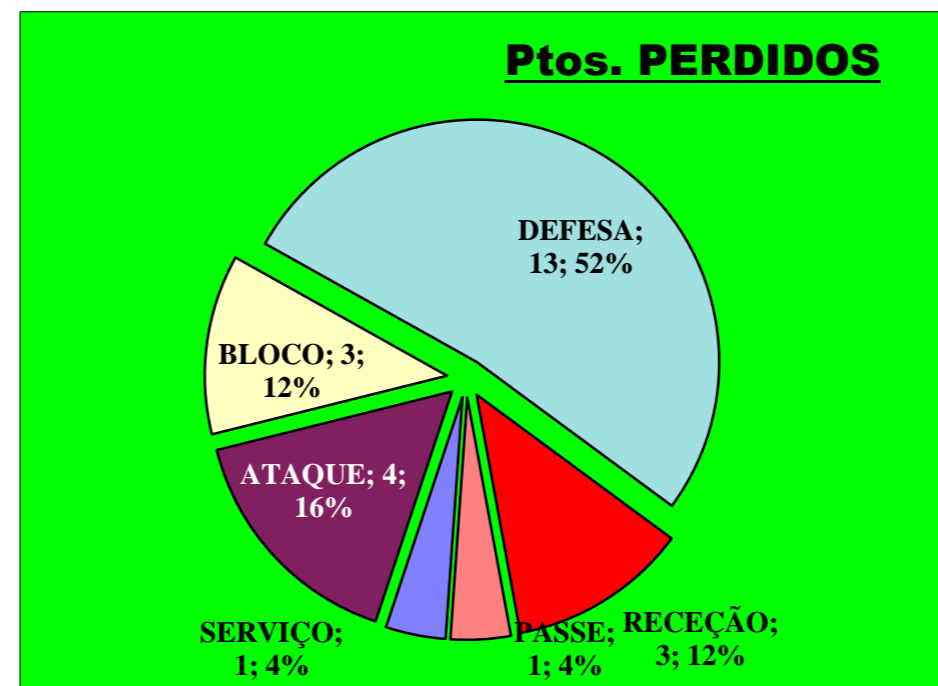

Eficácia Relativa (%)		
P+	P-	Final
14,3	28	-18,8
28,6	12	-3,1
0	8	-6,3
14,3	16	-9,4
0	0	0
0	0	0
28,6	20	-9,4
0	16	-12,5
14,3	0	3,1
0	0	0
0	0	0
0	0	0
0	0	0
100%	100%	

Pontos de Ataque

+ -

8 : Erros do Adversário

0 : Pontos "+" Não Reportados

0 : Pontos "-" Não Reportados

PONTOS GANHOS **15**

PONTOS PERDIDOS **25**

15

25