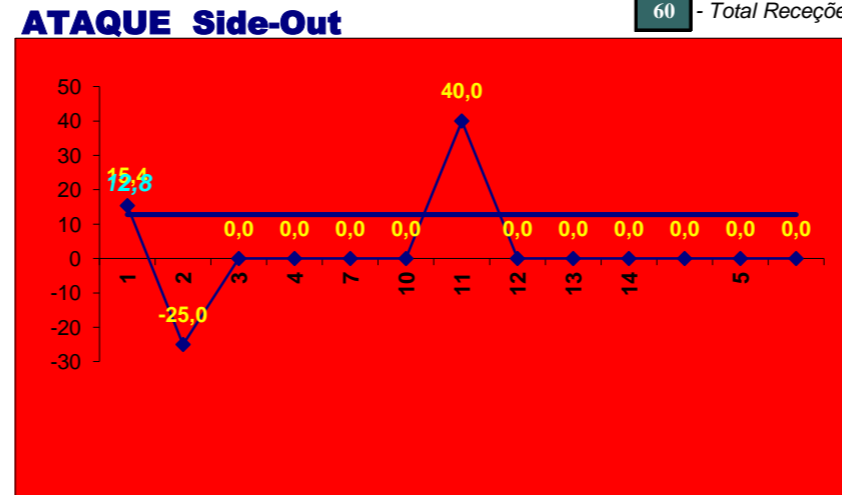

Fase Final 8 - Juniores Femininos 2011-2012

Volley STAT v 5.0

Programa de Análise Estatística de Voleibol

http://www.VolleySTAT.org

© JAC Sport

Jogo : **ADREP** x **VITÓRIA SC**

Data - 27-05-2012 Hora - 11:30 Local - Odivelas - Pav.Multi

Prova - Camp. Nac. Juniores Fem. - Final 8

GLOBAL

Resultado Final: **0 - 3**

Pontos Ganhos / Perdidos : 46 / 74

Duração : **h** : **mm** h

1º.Set - 20 / 24 - 0 m
2º.Set - 11 / 25 - 0 m
3º.Set - 15 / 25 - 0 m
4º.Set - 0 / 0 - 0 m
5º.Set - 0 / 0 - 0 m

RECEÇÃO									
Atletas	0	1	2	3	Tt.	Ef.	%		
1	5	8	6	0	19	1,1	35,0		
2	1	0	1	0	2	1	33,3		
3	1	1	0	2	4	1,8	58,3		
4	0	0	2	0	2	2	66,7		
7	0	0	0	0	0	###	###		
10	0	0	0	0	0	###	###		
11	0	4	7	4	15	2	66,7		
12	4	4	6	2	16	1,4	46,0		
13	0	0	0	0	0	###	###		
14	0	0	0	0	0	###	###		
0	0	0	0	0	0	###	###		
5	0	1	1	0	2	1,5	50,0		
0	0	0	0	0	0	###	###		
ADREP	11	18	23	8	60	1,5	49,0		

(entre 0 e 3)

SERVIÇO									
Atletas	0	1	2	3	4	Tt.	Ef.	%	
0	1	4	3	1	9	2,4	61		
1	1	3	1	0	6	1,7	42		
1	0	1	1	0	3	1,7	42		
1	1	2	1	1	6	2	50		
0	0	0	0	0	0	###	###		
0	0	0	0	0	0	###	###		
1	2	1	2	1	7	2	50		
1	3	3	2	0	9	1,7	42		
0	3	3	0	1	7	1,9	47		
0	0	0	0	0	0	###	###		
0	0	0	0	0	0	###	###		
ADREP	5	11	17	10	4	47	1,9	48,5	

(entre 0 e 4)

ATAQUE																			
K-s/o	C-s/o	E-s/o	K-ral	C-ral	E-ral	Kill	Cont.	Err	S/O	Rally	Atk	EAsc	EKsc	Ear	Ekr	E.At	E.K		
2	11	0	0	11	4	2	22	4	13	15	28	15	15	-27	0	-7,1	7,1		
0	3	1	2	3	1	2	6	2	4	6	10	-25	0	17	33	0	20		
0	0	0	0	0	1	0	0	1	0	1	1	###	###	-100	0	-100	0		
1	3	1	2	2	0	3	5	1	5	4	9	0	20	50	50	22	33		
0	0	0	0	0	0	0	0	0	0	0	0	###	###	###	###	###	###		
0	0	0	0	0	0	0	0	0	0	0	0	###	###	###	###	###	###		
5	4	1	0	6	3	5	10	4	10	9	19	40	50	-33	0	5,3	26		
0	5	0	0	7	0	0	12	0	5	7	12	0	0	0	0	0	0		
0	2	0	2	4	0	2	6	0	2	6	8	0	0	33	33	25	25		
0	0	0	0	0	0	0	0	0	0	0	0	###	###	###	###	###	###		
0	0	0	0	0	0	0	0	0	0	0	0	###	###	###	###	###	###		
0	0	0	0	0	0	0	0	0	0	0	0	###	###	###	###	###	###		
0	0	0	0	0	0	0	0	0	0	0	0	###	###	###	###	###	###		
0	0	0	0	0	0	0	0	0	0	0	0	###	###	###	###	###	###		
0	0	0	0	0	0	0	0	0	0	0	0	###	###	###	###	###	###		
ADREP	8	28	3	6	33	9	14	61	12	39	48	12,8	21	-6,3	13	2,3	16		

BLOCO				
K	C	E	Tt.	Ef.
0	3	2	5	-40
2	0	0	2	100
0	0	0	0	###
0	4	2	6	-33
0	0	0	0	###
0	0	0	0	###
0	1	1	2	-50
0	0	0	0	###
0	0	0	0	###
0	0	0	0	###
0	0	0	0	###
0	0	0	0	###
0	0	0	0	###
0	0	0	0	###
ADREP	2	8	5	15

DEFESA			
E	Cont.	Tt.	
7	2	9	
4	0	4	
0	0	0	
0	0	0	
7	1	8	
0	0	0	
0	0	0	
0	0	0	
0	0	0	
6	4	10	
10	4	14	
3	1	4	
0	0	0	
0	0	0	
2	0	2	
0	0	0	
ADREP	39	12	51