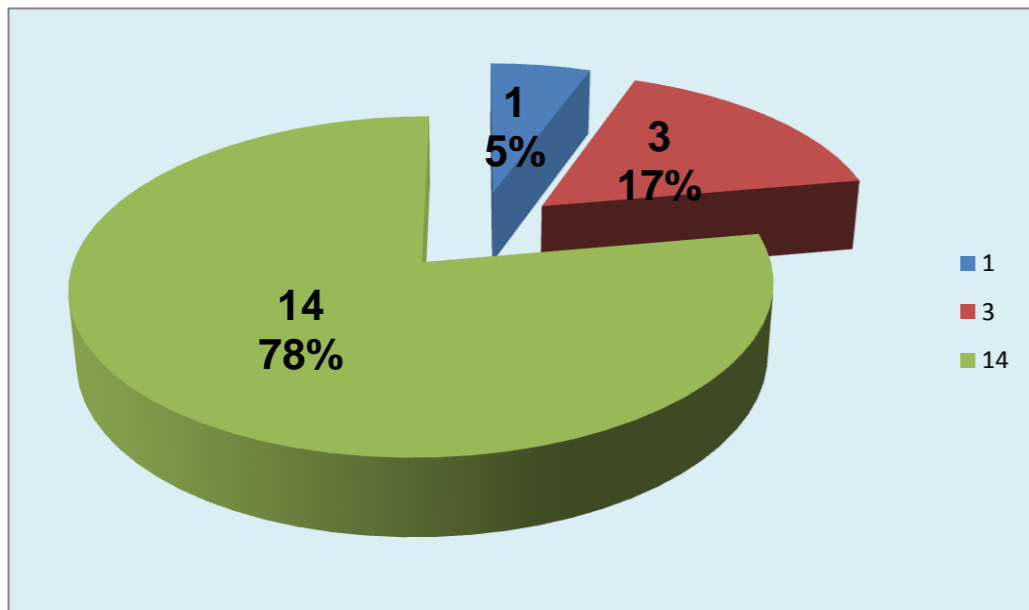

DEFESA

	ADREP Team	LÍBEROS Liberos	5 Líbero 1	0 Líbero 2
Total	17	2	2	0
Erro	14 82%	2 100%	2 100%	0 #DIV/0!
Cont.	3 18%	0 0%	0 0%	0 #DIV/0!