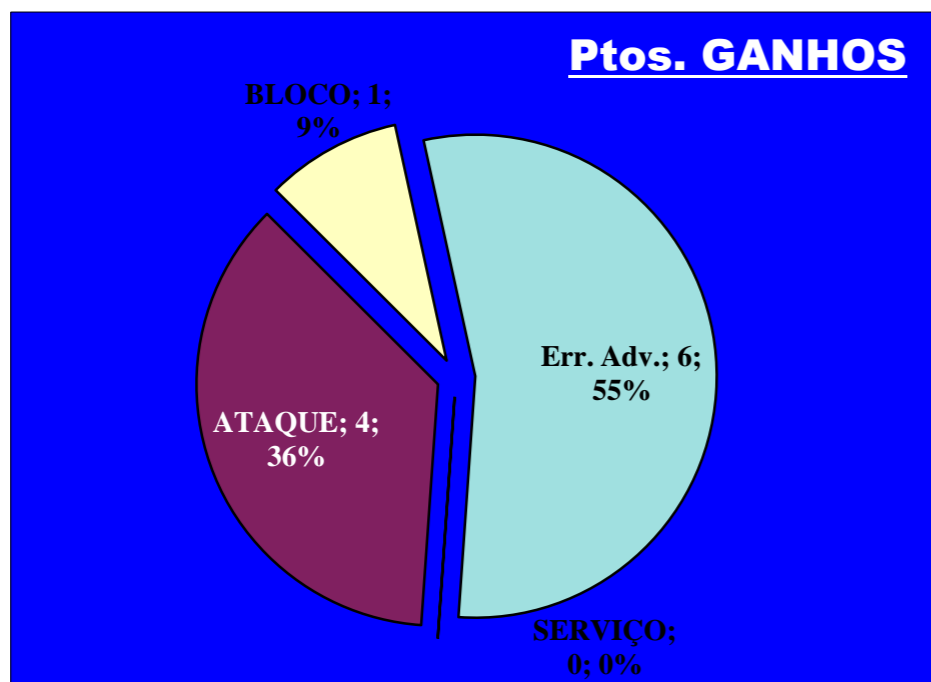

Fase Final 8 - Juniores Femininos 2011-2012

Jogo : **ADREP** x **VITÓRIA SC**

2º. Set

Resultado : **11** - **25**

Duração : **0** m

Resultados Globais

	SERVIÇO			ATAQUE			BLOCO			DEFESA	RECEÇÃO	PASSE
	T	+	-	T	+	-	T	+	-			
1	0	0	0	2	1	1	0	0	0	2	2	0
2	0	0	0	2	0	2	1	1	0	2	0	0
3	1	0	1	0	0	0	0	0	0	0	0	0
4	0	0	0	2	2	0	0	0	0	1	0	0
7	0	0	0	0	0	0	0	0	0	0	0	0
10	0	0	0	0	0	0	0	0	0	0	0	0
11	0	0	0	2	1	1	1	0	1	2	0	0
12	0	0	0	0	0	0	0	0	0	3	2	0
13	0	0	0	0	0	0	0	0	0	2	0	1
14	0	0	0	0	0	0	0	0	0	0	0	0
0	0	0	0	0	0	0	0	0	0	0	0	0
5				0	0	0				2	0	0
0				0	0	0				0	0	0
ADREP	1	0	1	8	4	4	2	1	1	14	4	1

Total		
T	P+	P-
6	1	5
5	1	4
1	0	1
3	2	1
0	0	0
0	0	0
5	1	4
5	0	5
3	0	3
0	0	0
0	0	0
2	0	2
0	0	0
30	5	25

Eficácia Absoluta (%)		
P+	P-	Final
16,7	83,3	-66,7
20	80	-60
0	100	-100
66,7	33,3	33,3
#DIV/0!	#DIV/0!	#DIV/0!
#DIV/0!	#DIV/0!	#DIV/0!
20	80	-60
0	100	-100
0	100	-100
#DIV/0!	#DIV/0!	#DIV/0!
#DIV/0!	#DIV/0!	#DIV/0!
0	100	-100
#DIV/0!	#DIV/0!	#DIV/0!
16,7	83,3	-66,7

Eficácia Relativa (%)		
P+	P-	Final
20	20	-13,3
20	16	-10
0	4	-3,3
40	4	3,3
0	0	0
0	0	0
20	16	-10
0	20	-16,7
0	12	-10
0	0	0
0	0	0
0	8	-6,7
0	0	0

Pontos de Ataque

6 : Erros do Adversário

0 : Pontos "+" Não Reportados

0 : Pontos "-" Não Reportados

PONTOS GANHOS - **11**

PONTOS PERDIDOS - **25**

11