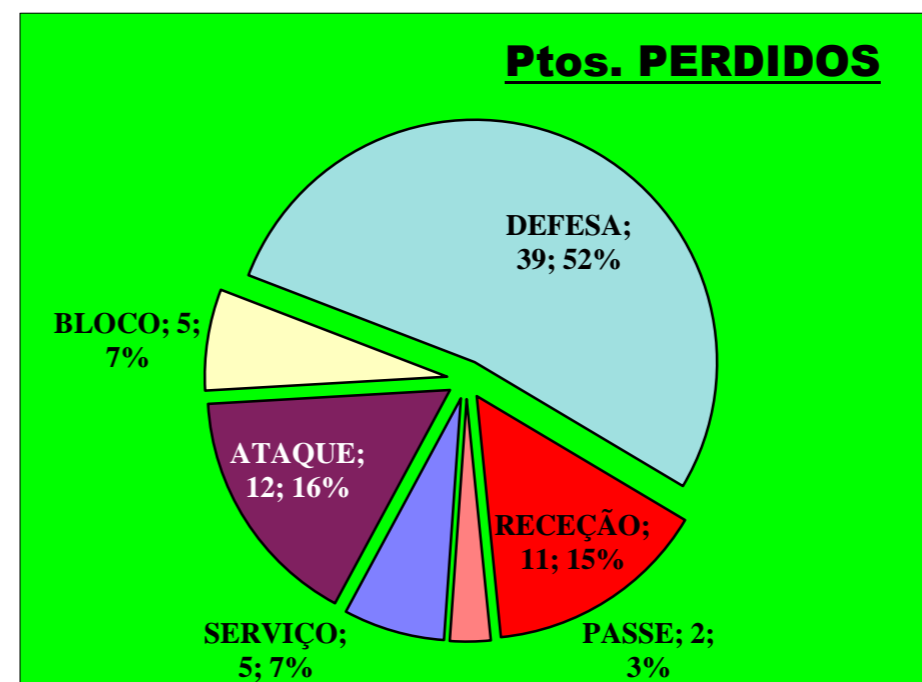

Fase Final 8 - Juniores Femininos 2011-2012

Jogo : **ADREP** x **VITÓRIA SC**

GLOBAL

Resultado : **0** - **3**

Duração : **h** : **mm** h

1º.Set -	20	24	0 m
2º.Set -	11	25	0 m
3º.Set -	15	25	0 m
4º.Set -	0	0	0 m
5º.Set -	0	0	0 m

	SERVIÇO			ATAQUE			BLOCO			DEFESA	RECEÇÃO	PASSE
	T	+	-	T	+	-	T	+	-			
1	1	1	0	6	2	4	2	0	2	7	5	0
2	1	0	1	4	2	2	2	2	0	4	1	0
3	1	0	1	1	0	1	0	0	0	0	1	0
4	2	1	1	4	3	1	2	0	2	7	0	0
7	0	0	0	0	0	0	0	0	0	0	0	0
10	0	0	0	0	0	0	0	0	0	0	0	0
11	2	1	1	9	5	4	1	0	1	6	0	1
12	1	0	1	0	0	0	0	0	0	10	4	0
13	1	1	0	2	2	0	0	0	0	3	0	1
14	0	0	0	0	0	0	0	0	0	0	0	0
0	0	0	0	0	0	0	0	0	0	0	0	0
5				0	0	0				2	0	0
0				0	0	0				0	0	0
ADREP	9	4	5	26	14	12	7	2	5	39	11	2

Total		
T	P+	P-
21	3	18
12	4	8
3	0	3
15	4	11
0	0	0
0	0	0
19	6	13
15	0	15
7	3	4
0	0	0
0	0	0
2	0	2
0	0	0
94	20	74

Eficácia Absoluta (%)		
P+	P-	Final
14,3	85,7	-71,4
33,3	66,7	-33,3
0	100	-100
26,7	73,3	-46,7
#DIV/0!	#DIV/0!	#DIV/0!
#DIV/0!	#DIV/0!	#DIV/0!
31,6	68,4	-36,8
0	100	-100
42,9	57,1	-14,3
#DIV/0!	#DIV/0!	#DIV/0!
#DIV/0!	#DIV/0!	#DIV/0!
0	100	-100
#DIV/0!	#DIV/0!	#DIV/0!
21,3	78,7	-57,4

Eficácia Relativa (%)		
P+	P-	Final
15	24,3	-16
20	10,8	-4,3
0	4,1	-3,2
20	14,9	-7,4
0	0	0
0	0	0
30	17,6	-7,4
0	20,3	-16
15	5,4	-1,1
0	0	0
0	0	0
0	2,7	-2,1
0	0	0

26 : Erros do Adversário

0 : Pontos "+" Não Reportados

0 : Pontos "-" Não Reportados

PONTOS GANHOS **46**

PONTOS PERDIDOS **74**

46
Total

74
Total