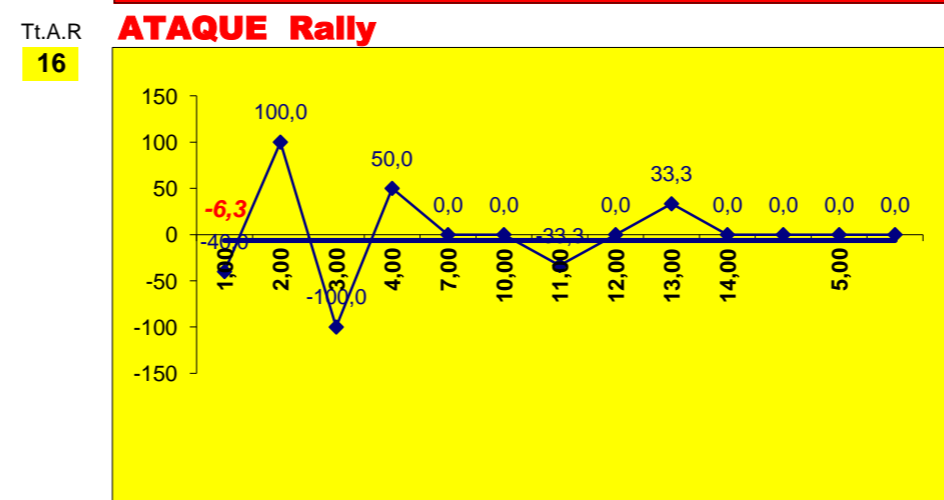

Volley STAT v 5.0

Programa de Análise Estatística de Voleibol

http://www.VolleySTAT.org

© JAC Sport

Jogo : **ADREP** x **VITÓRIA SC**

3º. Set

Resultado : **15** - **25**

Duração : **██** m

RECEÇÃO						
Atletas	0	1	2	3	Tt.	Ef. %
1	1	2	3		6	1,3 44,3
2	1				1	0 0,0
3	1	1		2	4	1,8 58,3
4					0	### ###
7					0	### ###
10					0	### ###
11		3		1	4	1,5 50,0
12		2	2		4	1,5 50,0
13					0	### ###
14					0	### ###
0					0	### ###
5					0	### ###
0					0	### ###
ADREP	3	8	5	3	19	1,4 47,3 %

SERVIÇO							
Atletas	0	1	2	3	4	Tt.	Ef. %
1		1	1	1	1	3	3 75
2		1	1			2	1,5 38
3			1	1		2	2,5 63
4			1			1	2 50
7						0	### ###
10						0	### ###
11	1		1	1	1	4	2,3 56
12				1		1	3 75
13		1	1			2	1,5 38
14						0	### ###
0						0	### ###
5						0	### ###
0						0	### ###
VITÓRIA SC	1	2	6	4	2	15	2,3 57 %

ATAQUE																		
Atletas	K-s/o	C-s/o	E-s/o	K-ral	C-ral	E-ral	Kill	Cont.	Err	S/O	Rally	Atk	EAsc	Eksc	Ear	Ekr	E.At	E.K
3				3	2	0	6	2	3	5	8	0	0	-40	0	-25	0	
1				1			1	0	0	0	1	1	###	###	100	100	100	100
2				1	1		1	3	0	2	2	4	0	0	50	50	25	25
1							0	0	0	0	0	0	###	###	###	###	###	###
2							0	0	0	0	0	0	###	###	###	###	###	###
1					2	1	1	2	1	1	3	4	100	100	-33	0	0	25
2					1		0	3	0	2	1	3	0	0	0	0	0	0
1				1	2		1	3	0	1	3	4	0	0	33	33	25	25
							0	0	0	0	0	0	###	###	###	###	###	###
							0	0	0	0	0	0	###	###	###	###	###	###
							0	0	0	0	0	0	###	###	###	###	###	###
							0	0	0	0	0	0	###	###	###	###	###	###
							0	0	0	0	0	0	###	###	###	###	###	###
ADREP	1	8	0	3	9	4	4	17	4	9	16	25	11	11	-6,3	19	0	16

BLOCO					
Atletas	K	C	E	Tt.	Ef. %
1	3	1	4	8	-25
				1	100
				0	###
	1	2	3	6	-67
				0	###
				0	###
				1	0
				0	###
				0	###
				0	###
ADREP	1	5	3	9	-22

DEFESA			
Atletas	E	Cont.	Tt.
3			3
2			2
			0
2			2
			0
			0
2	2	4	6
4	1	5	6
			0
			0
ADREP	13	3	16

PASSE			
Atletas	E	R/C	Cont.
1			2
ADREP	1	4	18

Adversário **VITÓRIA SC** Ef. RECEÇÃO - **1,6 52,3** % **4** Falhados Ef. SERVIÇO - **2,1 53** %

Outros ERROS ADVERSÁRIOS - **4** **1** - Total Kills S-O **5,3** % - N/ Eficácia de SIDE-OUT **19** - Total Receções