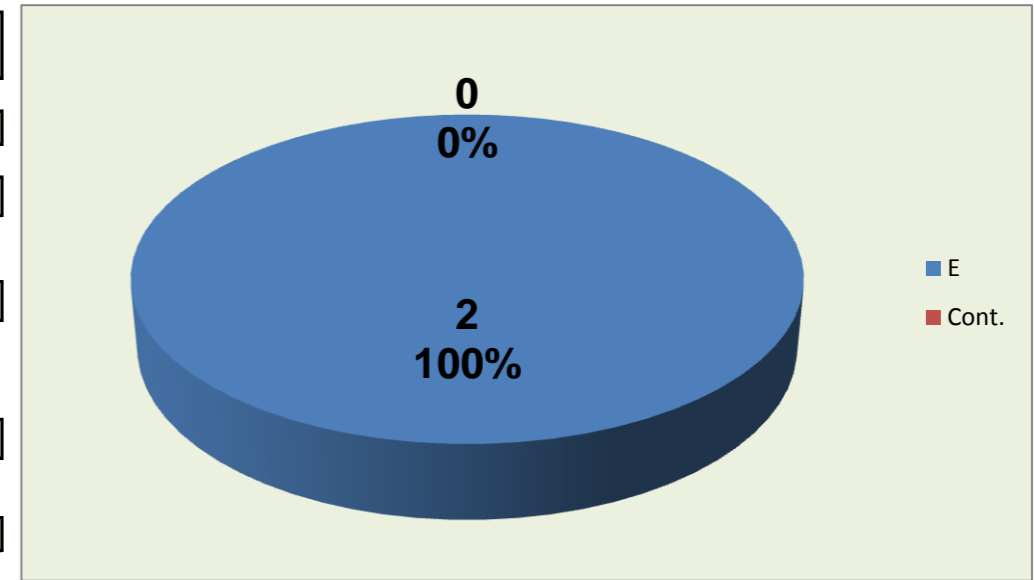

DEFESA

	ADREP Team	LÍBEROS Liberos	5 Líbero 1	0 Líbero 2
Total	17	2	2	0
Erro	14 82%	2 100%	2 100%	0 #DIV/0!
Cont.	3 18%	0 0%	0 0%	0 #DIV/0!