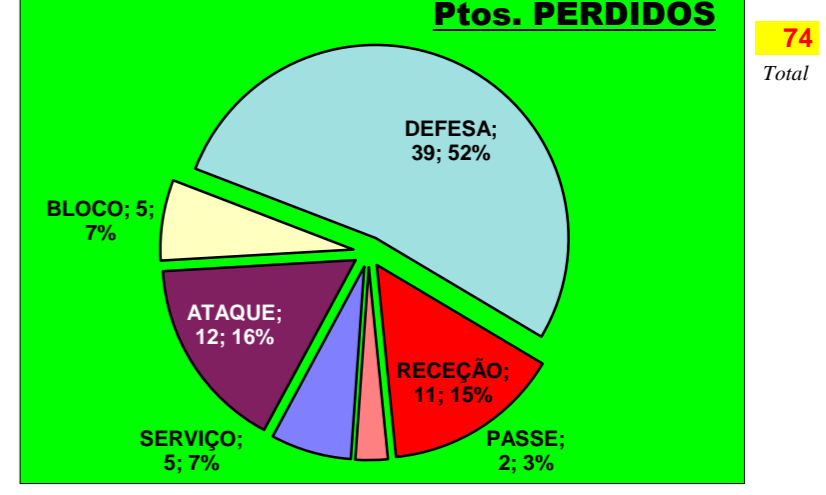

DEFESA			
E	Cont.	Tt.	
7	2	9	
4	0	4	
0	0	0	
0	0	0	
7	1	8	
0	0	0	
0	0	0	
0	0	0	
0	0	0	
6	4	10	
10	4	14	
3	1	4	
0	0	0	
0	0	0	
2	0	2	
0	0	0	
ADREP	39	12	51

PASSE		
E	R/C	Cont.
0	0	2
0	0	5
0	0	0
0	0	0
0	0	0
0	0	0
0	0	0
0	0	0
0	0	0
1	0	2
0	0	0
0	0	0
1	9	43
0	0	0
0	0	0
0	0	0
ADREP	2	9

Adversário: **VITÓRIA SC**
 Ef. RECEÇÃO - 1,8 61,0%
 Ef. SERVIÇO - 2,2 54,3%
 Outros ERROS ADVERSÁRIOS - 16
 Total Kills S-O: 8
 Total Receções: 60

47 Total
 Índice
 1,9 (entre 0 e 4)

39 Total

60 Total
 Índice
 1,5 (entre 0 e 3)

48 Total

RECEÇÃO

RECEÇÃO

SERVIÇO

SERVIÇO

Ataque Side-Out

Ataque Rally

DEFESA

	ADREP Team	LÍBEROS Liberos	5 Libero 1	0 Libero 2
Total	51	2	2	0
Erro	39 76%	2 100%	2 100%	0 #DIV/0!
Cont.	12 24%	0 0%	0 0%	0 #DIV/0!

PASSE

Relação da Distribuição

Total de Distribuições	63
Jogo Rápido / Combin.	9 14%
Distribuição Normal	52 83%
Erros de Passe	2 3%