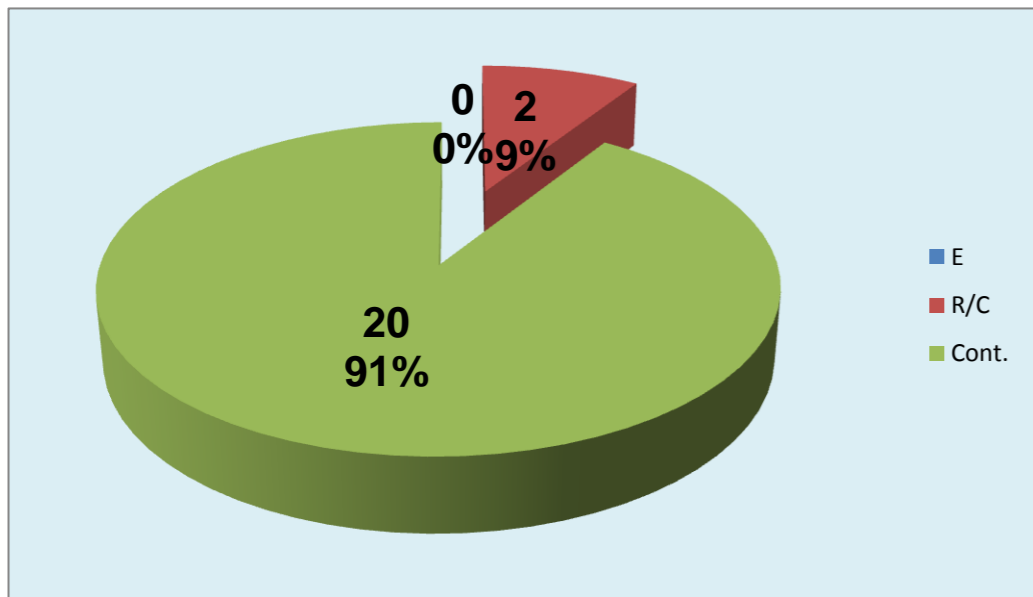

DEFESA

	ADREP Team	LÍBEROS Liberos	5 Libero 1	0 Libero 2
Total	18	0	0	0
Erro	12 67%	0 #DIV/0!	0 #DIV/0!	0 #DIV/0!
Cont.	6 33%	0 #DIV/0!	0 #DIV/0!	0 #DIV/0!

PASSE

Relação da Distribuição

Total de Distribuições	22
Jogo Rápido / Combin.	2 9%
Distribuição Normal	20 91%
Erros de Passe	0 0%