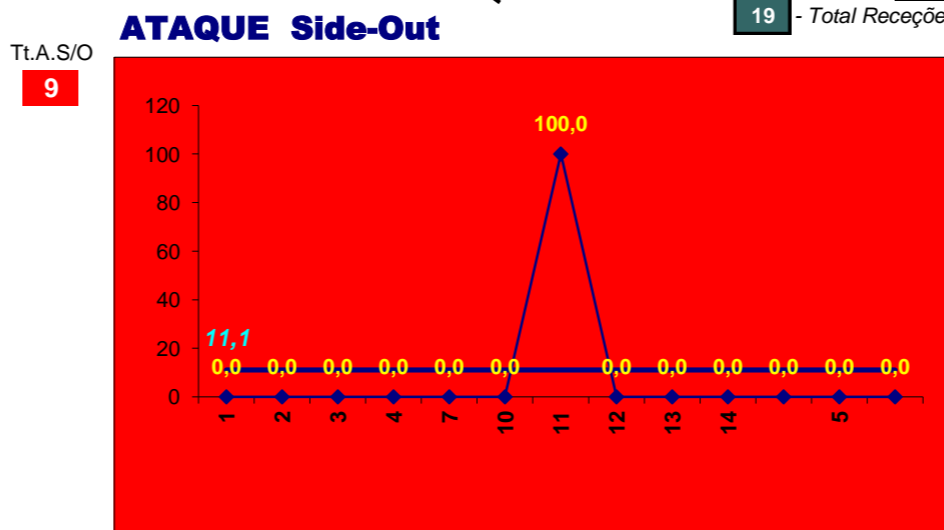

Volley STAT v 5.0

Programa de Análise Estatística de Voleibol

http://www.VolleySTAT.org

© JAC Sport

Jogo : **ADREP** x **VITÓRIA SC**

3º. Set

Resultado : **15** - **25**

Duração : **██** m

RECEÇÃO						
Atletas	0	1	2	3	Tt.	Ef. %
1	1	2	3		6	1,3 44,3
2	1				1	0 0,0
3	1	1		2	4	1,8 58,3
4					0	### ###
7					0	### ###
10					0	### ###
11		3		1	4	1,5 50,0
12		2	2		4	1,5 50,0
13					0	### ###
14					0	### ###
0					0	### ###
5					0	### ###
0					0	### ###
ADREP	3	8	5	3	19	1,4 47,3 %

SERVIÇO							
Atletas	0	1	2	3	4	Tt.	Ef. %
1		1	1	1	1	3	3 75
2		1	1			2	1,5 38
3			1	1		2	2,5 63
4			1			1	2 50
7						0	### ###
10						0	### ###
11	1		1	1	1	4	2,3 56
12				1		1	3 75
13		1	1			2	1,5 38
14						0	### ###
0						0	### ###
5						0	### ###
0						0	### ###
VITÓRIA SC	1	2	6	4	2	15	2,3 57 %

ATAQUE																		
Atletas	K-s/o	C-s/o	E-s/o	K-ral	C-ral	E-ral	Kill	Cont.	Err	S/O	Rally	Atk	EAsc	Eksc	Ear	Ekr	E.At	E.K
3				3	2	0	6	2	3	5	8	0	0	-40	0	-25	0	
1				1			1	0	0	0	1	1	###	###	100	100	100	100
2				1	1		1	3	0	2	2	4	0	0	50	50	25	25
1							0	0	0	0	0	0	###	###	###	###	###	###
2							0	0	0	0	0	0	###	###	###	###	###	###
1					2	1	1	2	1	1	3	4	100	100	-33	0	0	25
2					1		0	3	0	2	1	3	0	0	0	0	0	0
1				1	2		1	3	0	1	3	4	0	0	33	33	25	25
							0	0	0	0	0	0	###	###	###	###	###	###
							0	0	0	0	0	0	###	###	###	###	###	###
							0	0	0	0	0	0	###	###	###	###	###	###
							0	0	0	0	0	0	###	###	###	###	###	###
							0	0	0	0	0	0	###	###	###	###	###	###
ADREP	1	8	0	3	9	4	4	17	4	9	16	25	11	11	-6,3	19	0	16

BLOCO					
Atletas	K	C	E	Tt.	Ef. %
1	3	1	4	8	-25
				1	100
				0	###
	1	2	3	6	-67
				0	###
				0	###
				1	0
				0	###
				0	###
				0	###
ADREP	1	5	3	9	-22

DEFESA			
Atletas	E	Cont.	Tt.
3			3
2			2
			0
2			2
			0
			0
2	2	4	6
4	1	5	6
			0
			0
ADREP	13	3	16

PASSE			
Atletas	E	R/C	Cont.
1			2
ADREP	1	4	18

Adversário **VITÓRIA SC** Ef. RECEÇÃO - **1,6 52,3** % **4** Falhados Ef. SERVIÇO - **2,1 53** %

Outros ERROS ADVERSÁRIOS - **4** **1** - Total Kills S-O **5,3** % - N/ Eficácia de SIDE-OUT **19** - Total Receções