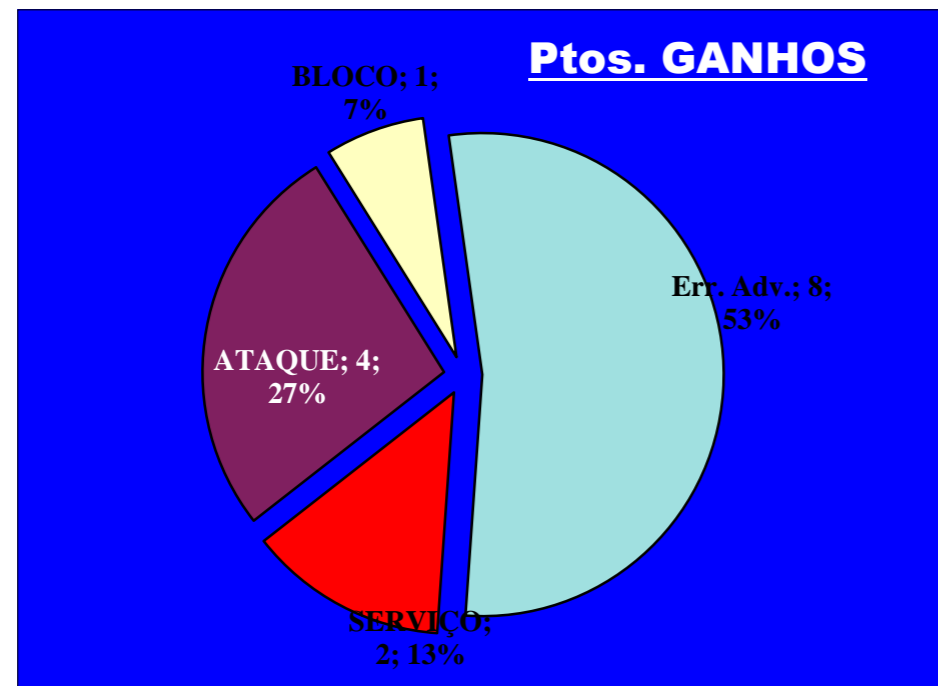

Eficácia Relativa (%)		
P+	P-	Final
14,3	28	-18,8
28,6	12	-3,1
0	8	-6,3
14,3	16	-9,4
0	0	0
0	0	0
28,6	20	-9,4
0	16	-12,5
14,3	0	3,1
0	0	0
0	0	0
0	0	0
0	0	0
100%	100%	

Pontos de Ataque

+ -

8 : Erros do Adversário

0 : Pontos "+" Não Reportados

0 : Pontos "-" Não Reportados

PONTOS GANHOS **15**

PONTOS PERDIDOS **25**

15

25