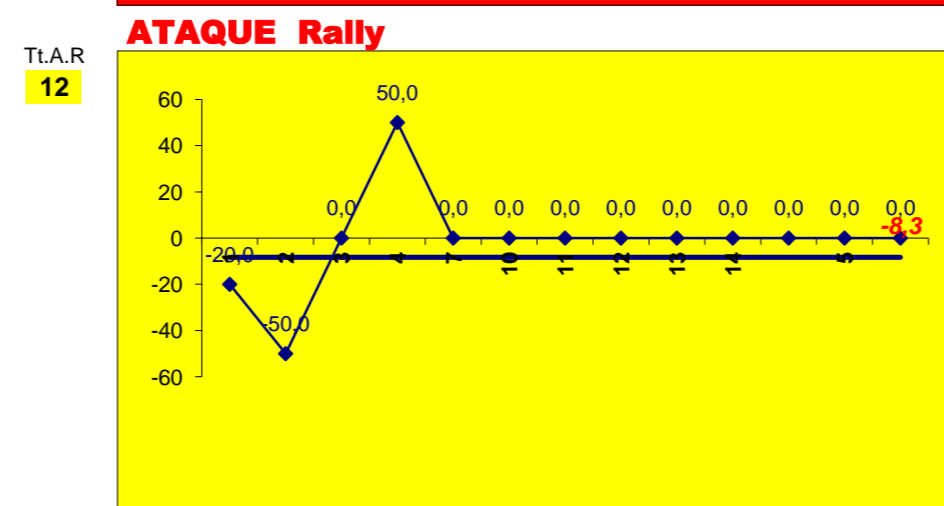

PASSE			
E	R/C	Cont.	
1	3	14	
ADREP	1	3	14

Adversário **VITÓRIA SC**

Ef. RECEÇÃO - **2,3 77,7** %

Falhados **3**

Ef. SERVIÇO - **2,3 57** %

Outros ERROS ADVERSÁRIOS - **3**

3 - Total Kills S-O

15 - Total Receções