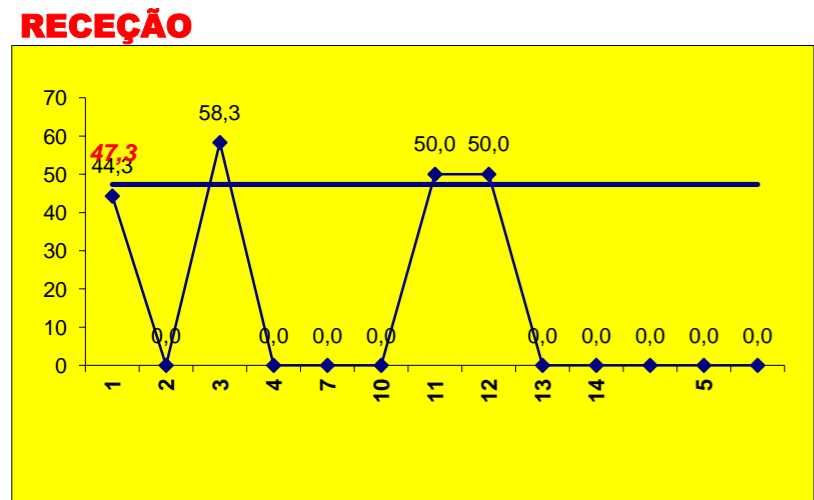

Volley STAT v 5.0

Programa de Análise Estatística de Voleibol

http://www.VolleySTAT.org

© JAC Sport

Jogo : **ADREP** x **VITÓRIA SC**

3º. Set

Resultado : **15** - **25**

Duração : **██** m

RECEÇÃO						
Atletas	0	1	2	3	Tt.	Ef. %
1	1	2	3		6	1,3 44,3
2	1				1	0 0,0
3	1	1		2	4	1,8 58,3
4					0	### ###
7					0	### ###
10					0	### ###
11		3		1	4	1,5 50,0
12		2	2		4	1,5 50,0
13					0	### ###
14					0	### ###
0					0	### ###
5					0	### ###
0					0	### ###
ADREP	3	8	5	3	19	1,4 47,3 %

SERVIÇO							
Atletas	0	1	2	3	4	Tt.	Ef. %
1		1	1	1	1	3	3 75
2		1	1			2	1,5 38
3			1	1		2	2,5 63
4			1			1	2 50
7						0	### ###
10						0	### ###
11	1		1	1	1	4	2,3 56
12				1		1	3 75
13		1	1			2	1,5 38
14						0	### ###
0						0	### ###
5						0	### ###
0						0	### ###
VITÓRIA SC	1	2	6	4	2	15	2,3 57 %

ATAQUE																		
Atletas	K-s/o	C-s/o	E-s/o	K-ral	C-ral	E-ral	Kill	Cont.	Err	S/O	Rally	Atk	EAsc	Eksc	Ear	Ekr	E.At	E.K
3				3	2	0	6	2	3	5	8	0	0	-40	0	-25	0	
1				1			1	0	0	0	1	1	###	###	100	100	100	100
2				1	1		1	3	0	2	2	4	0	0	50	50	25	25
1							0	0	0	0	0	0	###	###	###	###	###	###
2							0	0	0	0	0	0	###	###	###	###	###	###
1					2	1	1	2	1	1	3	4	100	100	-33	0	0	25
2					1		0	3	0	2	1	3	0	0	0	0	0	0
1				1	2		1	3	0	1	3	4	0	0	33	33	25	25
							0	0	0	0	0	0	###	###	###	###	###	###
							0	0	0	0	0	0	###	###	###	###	###	###
							0	0	0	0	0	0	###	###	###	###	###	###
							0	0	0	0	0	0	###	###	###	###	###	###
							0	0	0	0	0	0	###	###	###	###	###	###
ADREP	1	8	0	3	9	4	4	17	4	9	16	25	11	11	-6,3	19	0	16

BLOCO					
Atletas	K	C	E	Tt.	Ef. %
1	3	1	4	8	-25
				1	100
				0	###
	1	2	3	6	-67
				0	###
				0	###
				1	0
				0	###
				0	###
				0	###
ADREP	1	5	3	9	-22

DEFESA			
Atletas	E	Cont.	Tt.
3			3
2			2
			0
2			2
			0
			0
2	2	4	6
4	1	5	6
			0
			0
ADREP	13	3	16

PASSE			
Atletas	E	R/C	Cont.
1			2
ADREP	1	4	18

Adversário **VITÓRIA SC** Ef. RECEÇÃO - **1,6 52,3** % **4** Falhados Ef. SERVIÇO - **2,1 53** %

Outros ERROS ADVERSÁRIOS - **4** **1** - Total Kills S-O **5,3** % - N/ Eficácia de SIDE-OUT **19** - Total Receções