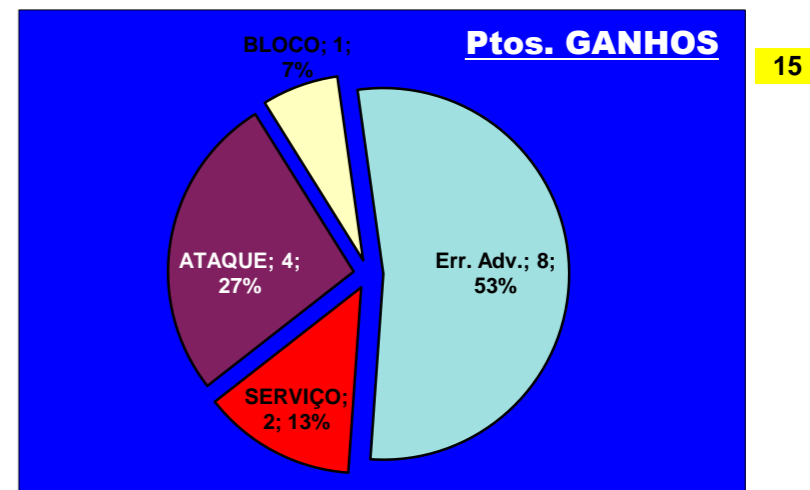

Volley STAT v 5.0

Programa de Análise Estatística de Voleibol

http://www.VolleySTAT.org

© JAC Sport

Jogo : **ADREP** x **VITÓRIA SC**

3º. Set

Resultado : **15** - **25**

Duração : **██** m

RECEÇÃO						
Atletas	0	1	2	3	Tt.	Ef. %
1	1	2	3		6	1,3 44,3
2	1				1	0 0,0
3	1	1		2	4	1,8 58,3
4					0	### ###
7					0	### ###
10					0	### ###
11		3		1	4	1,5 50,0
12		2	2		4	1,5 50,0
13					0	### ###
14					0	### ###
0					0	### ###
5					0	### ###
0					0	### ###
ADREP	3	8	5	3	19	1,4 47,3 %

SERVIÇO							
Atletas	0	1	2	3	4	Tt.	Ef. %
1		1	1	1	1	3	3 75
2		1	1			2	1,5 38
3			1	1		2	2,5 63
4			1			1	2 50
7						0	### ###
10						0	### ###
11	1		1	1	1	4	2,3 56
12				1		1	3 75
13		1	1			2	1,5 38
14						0	### ###
0						0	### ###
5						0	### ###
0						0	### ###
VITÓRIA SC	1	2	6	4	2	15	2,3 57 %

ATAQUE																		
Atletas	K-s/o	C-s/o	E-s/o	K-ral	C-ral	E-ral	Kill	Cont.	Err	S/O	Rally	Atk	EAsc	Eksc	Ear	Ekr	E.At	E.K
3				3	2	0	6	2	3	5	8	0	0	-40	0	-25	0	
1				1			1	0	0	0	1	1	###	###	100	100	100	100
2				1	1		1	3	0	2	2	4	0	0	50	50	25	25
1							0	0	0	0	0	0	###	###	###	###	###	###
2							0	0	0	0	0	0	###	###	###	###	###	###
1					2	1	1	2	1	1	3	4	100	100	-33	0	0	25
2					1		0	3	0	2	1	3	0	0	0	0	0	0
1				1	2		1	3	0	1	3	4	0	0	33	33	25	25
							0	0	0	0	0	0	###	###	###	###	###	###
							0	0	0	0	0	0	###	###	###	###	###	###
							0	0	0	0	0	0	###	###	###	###	###	###
							0	0	0	0	0	0	###	###	###	###	###	###
							0	0	0	0	0	0	###	###	###	###	###	###
ADREP	1	8	0	3	9	4	4	17	4	9	16	25	11	11	-6,3	19	0	16

BLOCO					
Atletas	K	C	E	Tt.	Ef. %
1	3	1	4	8	-25
				1	100
				0	###
	1	2	3	6	-67
				0	###
				0	###
				1	0
				0	###
				0	###
				0	###
ADREP	1	5	3	9	-22

DEFESA			
Atletas	E	Cont.	Tt.
3			3
2			2
			0
2			2
			0
			0
2	2	4	6
4	1	5	6
			0
			0
ADREP	13	3	16

PASSE			
Atletas	E	R/C	Cont.
1			2
ADREP	1	4	18

Adversário **VITÓRIA SC** Ef. RECEÇÃO - **1,6 52,3** % **4** Falhados Ef. SERVIÇO - **2,1 53** %

Outros ERROS ADVERSÁRIOS - **4** **1** - Total Kills S-O **5,3** % - N/ Eficácia de SIDE-OUT **19** - Total Receções