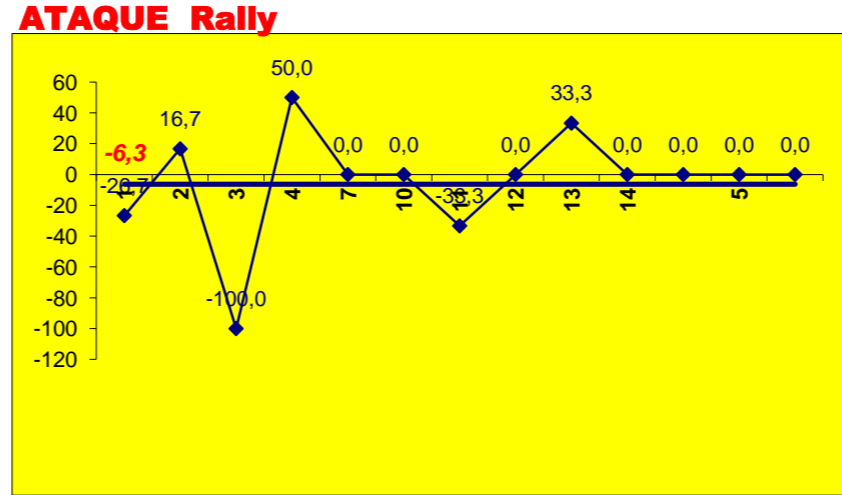

Adversário: **VITÓRIA SC**
 Ef. RECEÇÃO - 1,8 61,0%
 Ef. SERVIÇO - 2,2 54,3%
 Outros ERROS ADVERSÁRIOS - 16
 Total Kills S-O: 8
 Total Receções: 60

47 Total
 Índice
 1,9 (entre 0 e 4)

39 Total

60 Total
 Índice
 1,5 (entre 0 e 3)