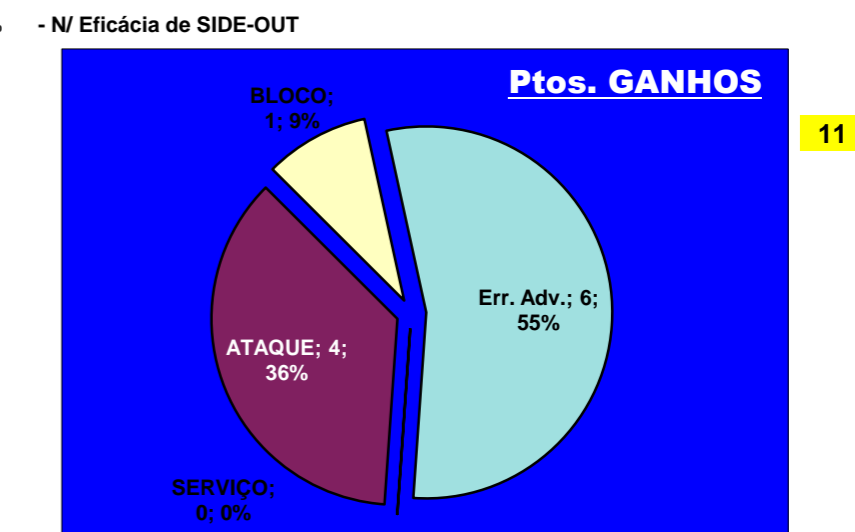

PASSE			
E	R/C	Cont.	
1	3	14	
ADREP	1	3	14

Adversário **VITÓRIA SC**

Ef. RECEÇÃO - **2,3 77,7** %

Falhados **3**

Ef. SERVIÇO - **2,3 57** %

Outros ERROS ADVERSÁRIOS - **3**

3 - Total Kills S-O

15 - Total Receções

DEFESA

	ADREP <small>Team</small>	LÍBEROS <small>Liberos</small>	5 <small>Líbero 1</small>	0 <small>Líbero 2</small>
Total	17	2	2	0
Erro	14 82%	2 100%	2 100%	0 #DIV/0!
Cont.	3 18%	0 0%	0 0%	0 #DIV/0!

PASSE