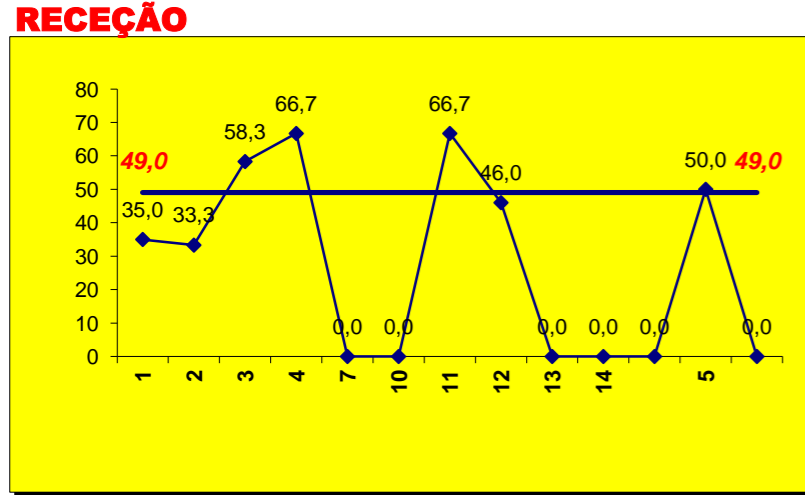

Adversário: **VITÓRIA SC**
 Ef. RECEÇÃO - 1,8 61,0%
 Ef. SERVIÇO - 2,2 54,3%
 Outros ERROS ADVERSÁRIOS - 16
 Total Kills S-O: 8
 Total Receções: 60

47 Total
 Índice
 1,9 (entre 0 e 4)

39 Total

60 Total
 Índice
 1,5 (entre 0 e 3)