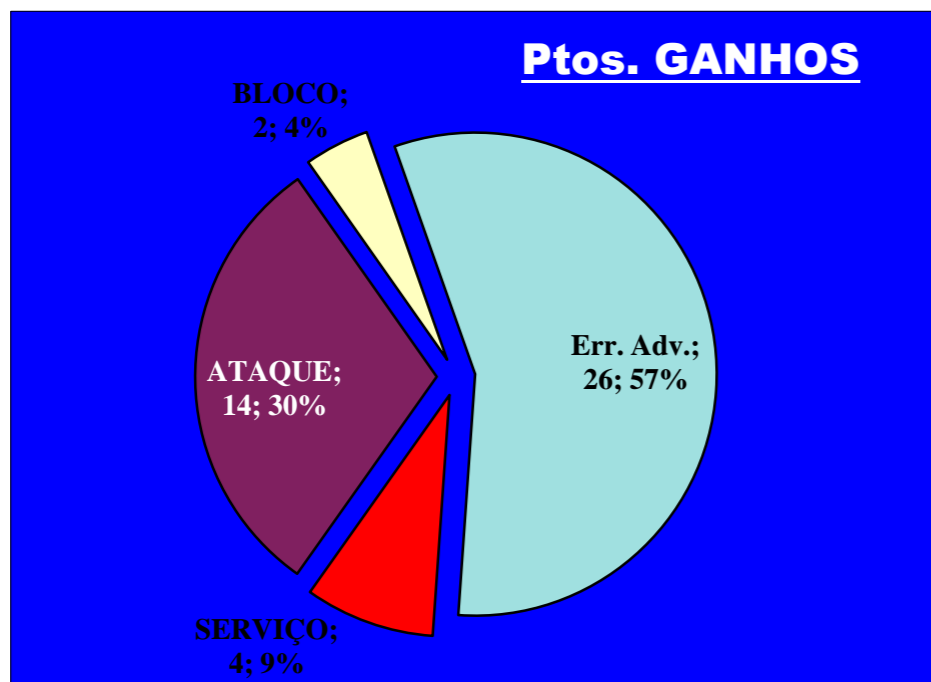

Fase Final 8 - Juniores Femininos 2011-2012

Jogo : **ADREP** x **VITÓRIA SC**

GLOBAL

Resultado : **0** - **3**

Duração : **h** : **mm** h

1º.Set -	20	24	0 m
2º.Set -	11	25	0 m
3º.Set -	15	25	0 m
4º.Set -	0	0	0 m
5º.Set -	0	0	0 m

	SERVIÇO			ATAQUE			BLOCO			DEFESA	RECEÇÃO	PASSE
	T	+	-	T	+	-	T	+	-			
1	1	1	0	6	2	4	2	0	2	7	5	0
2	1	0	1	4	2	2	2	2	0	4	1	0
3	1	0	1	1	0	1	0	0	0	0	1	0
4	2	1	1	4	3	1	2	0	2	7	0	0
7	0	0	0	0	0	0	0	0	0	0	0	0
10	0	0	0	0	0	0	0	0	0	0	0	0
11	2	1	1	9	5	4	1	0	1	6	0	1
12	1	0	1	0	0	0	0	0	0	10	4	0
13	1	1	0	2	2	0	0	0	0	3	0	1
14	0	0	0	0	0	0	0	0	0	0	0	0
0	0	0	0	0	0	0	0	0	0	0	0	0
5				0	0	0				2	0	0
0				0	0	0				0	0	0
ADREP	9	4	5	26	14	12	7	2	5	39	11	2

Total		
T	P+	P-
21	3	18
12	4	8
3	0	3
15	4	11
0	0	0
0	0	0
19	6	13
15	0	15
7	3	4
0	0	0
0	0	0
2	0	2
0	0	0
94	20	74

Eficácia Absoluta (%)		
P+	P-	Final
14,3	85,7	-71,4
33,3	66,7	-33,3
0	100	-100
26,7	73,3	-46,7
#DIV/0!	#DIV/0!	#DIV/0!
#DIV/0!	#DIV/0!	#DIV/0!
31,6	68,4	-36,8
0	100	-100
42,9	57,1	-14,3
#DIV/0!	#DIV/0!	#DIV/0!
#DIV/0!	#DIV/0!	#DIV/0!
0	100	-100
#DIV/0!	#DIV/0!	#DIV/0!
21,3	78,7	-57,4

Eficácia Relativa (%)		
P+	P-	Final
15	24,3	-16
20	10,8	-4,3
0	4,1	-3,2
20	14,9	-7,4
0	0	0
0	0	0
30	17,6	-7,4
0	20,3	-16
15	5,4	-1,1
0	0	0
0	0	0
0	2,7	-2,1
0	0	0

26 : Erros do Adversário

0 : Pontos "+" Não Reportados

0 : Pontos "-" Não Reportados

PONTOS GANHOS **46**

PONTOS PERDIDOS **74**

46
Total