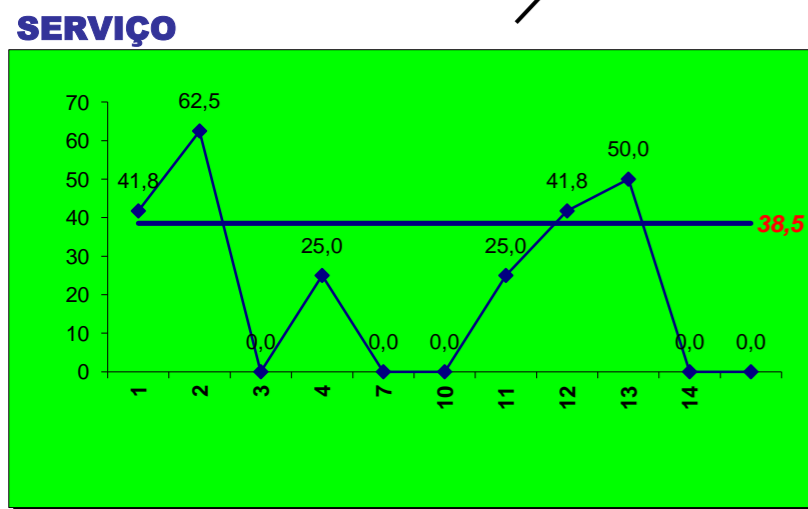

PASSE			
E	R/C	Cont.	
1	3	14	
ADREP	1	3	14

Adversário **VITÓRIA SC**

Ef. RECEÇÃO - **2,3 77,7** %

Falhados **3**

Ef. SERVIÇO - **2,3 57** %

Outros ERROS ADVERSÁRIOS - **3**

3 - Total Kills S-O

15 - Total Receções