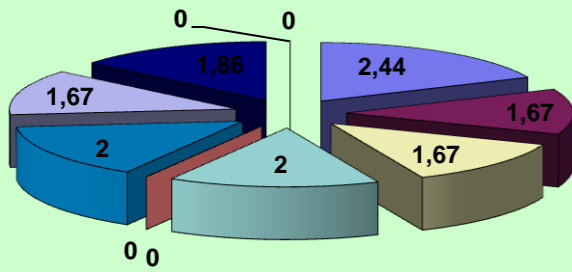

48 Total

RECEÇÃO

RECEÇÃO

SERVIÇO

SERVIÇO

Ataque Side-Out

Ataque Rally

DEFESA

	ADREP Team	LÍBEROS Liberos	5 Libero 1	0 Libero 2
Total	51	2	2	0
Erro	39 76%	2 100%	2 100%	0 #DIV/0!
Cont.	12 24%	0 0%	0 0%	0 #DIV/0!

PASSE

Relação da Distribuição

Total de Distribuições	63
Jogo Rápido / Combin.	9 14%
Distribuição Normal	52 83%
Erros de Passe	2 3%