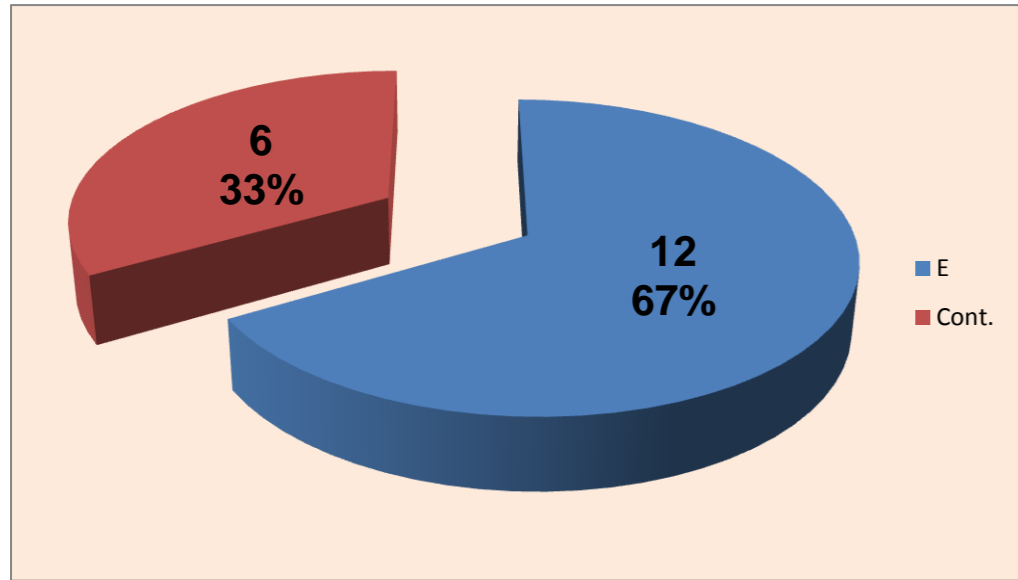

DEFESA

	ADREP Team	LÍBEROS Liberos	5 Libero 1	0 Libero 2
Total	18	0	0	0
Erro	12 67%	0 #DIV/0!	0 #DIV/0!	0 #DIV/0!
Cont.	6 33%	0 #DIV/0!	0 #DIV/0!	0 #DIV/0!

PASSE

Relação da Distribuição

Total de Distribuições	22
Jogo Rápido / Combin.	2 9%
Distribuição Normal	20 91%
Erros de Passe	0 0%