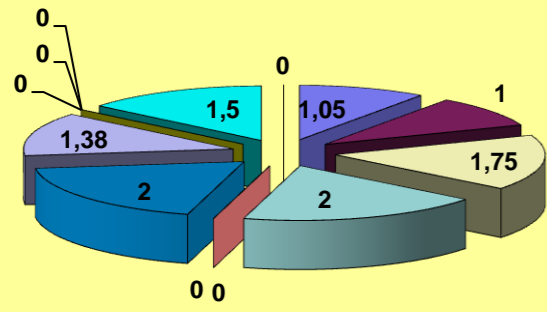

RECEÇÃO

RECEÇÃO

SERVIÇO

SERVIÇO

Ataque Side-Out

Ataque Rally