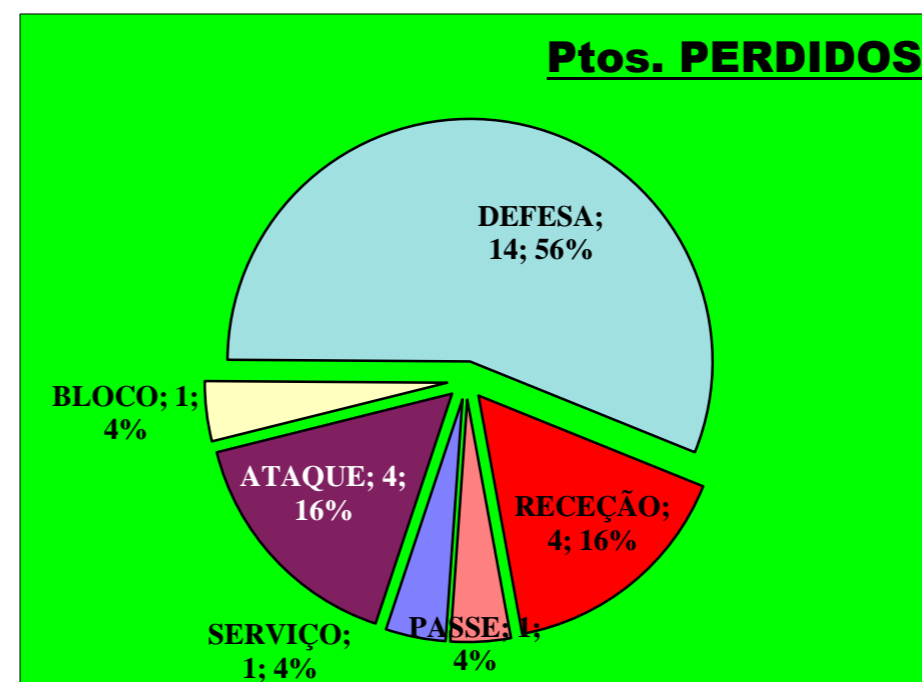

Fase Final 8 - Juniores Femininos 2011-2012

Jogo : **ADREP** x **VITÓRIA SC**

2º. Set

Resultado : **11** - **25**

Duração : **0** m

Resultados Globais

	SERVIÇO			ATAQUE			BLOCO			DEFESA	RECEÇÃO	PASSE
	T	+	-	T	+	-	T	+	-			
1	0	0	0	2	1	1	0	0	0	2	2	0
2	0	0	0	2	0	2	1	1	0	2	0	0
3	1	0	1	0	0	0	0	0	0	0	0	0
4	0	0	0	2	2	0	0	0	0	1	0	0
7	0	0	0	0	0	0	0	0	0	0	0	0
10	0	0	0	0	0	0	0	0	0	0	0	0
11	0	0	0	2	1	1	1	0	1	2	0	0
12	0	0	0	0	0	0	0	0	0	3	2	0
13	0	0	0	0	0	0	0	0	0	2	0	1
14	0	0	0	0	0	0	0	0	0	0	0	0
0	0	0	0	0	0	0	0	0	0	0	0	0
5				0	0	0				2	0	0
0				0	0	0				0	0	0
ADREP	1	0	1	8	4	4	2	1	1	14	4	1

Total		
T	P+	P-
6	1	5
5	1	4
1	0	1
3	2	1
0	0	0
0	0	0
5	1	4
5	0	5
3	0	3
0	0	0
0	0	0
2	0	2
0	0	0
30	5	25

Eficácia Absoluta (%)		
P+	P-	Final
16,7	83,3	-66,7
20	80	-60
0	100	-100
66,7	33,3	33,3
#DIV/0!	#DIV/0!	#DIV/0!
#DIV/0!	#DIV/0!	#DIV/0!
20	80	-60
0	100	-100
0	100	-100
#DIV/0!	#DIV/0!	#DIV/0!
#DIV/0!	#DIV/0!	#DIV/0!
0	100	-100
#DIV/0!	#DIV/0!	#DIV/0!
16,7	83,3	-66,7

Eficácia Relativa (%)		
P+	P-	Final
20	20	-13,3
20	16	-10
0	4	-3,3
40	4	3,3
0	0	0
0	0	0
20	16	-10
0	20	-16,7
0	12	-10
0	0	0
0	0	0
0	8	-6,7
0	0	0

Pontos de Ataque

6 : Erros do Adversário

0 : Pontos "+" Não Reportados

0 : Pontos "-" Não Reportados

PONTOS GANHOS - **11**

PONTOS PERDIDOS - **25**

11

25