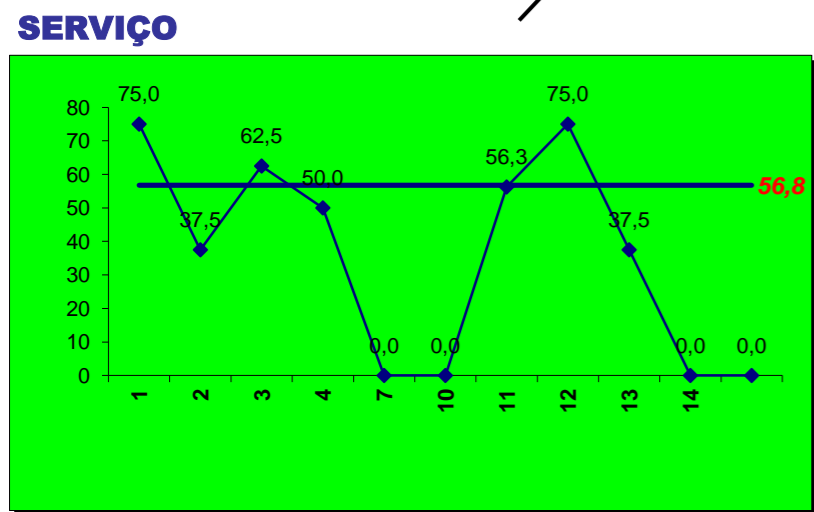

Volley STAT v 5.0

Programa de Análise Estatística de Voleibol

http://www.VolleySTAT.org

© JAC Sport

Jogo : **ADREP** x **VITÓRIA SC**

3º. Set

Resultado : **15** - **25**

Duração : **██** m

RECEÇÃO						
Atletas	0	1	2	3	Tt.	Ef. %
1	1	2	3		6	1,3 44,3
2	1				1	0 0,0
3	1	1		2	4	1,8 58,3
4					0	### ###
7					0	### ###
10					0	### ###
11		3		1	4	1,5 50,0
12		2	2		4	1,5 50,0
13					0	### ###
14					0	### ###
0					0	### ###
5					0	### ###
0					0	### ###
ADREP	3	8	5	3	19	1,4 47,3 %

SERVIÇO							
Atletas	0	1	2	3	4	Tt.	Ef. %
1		1	1	1	1	3	3 75
2		1	1			2	1,5 38
3			1	1		2	2,5 63
4			1			1	2 50
7						0	### ###
10						0	### ###
11	1		1	1	1	4	2,3 56
12				1		1	3 75
13		1	1			2	1,5 38
14						0	### ###
0						0	### ###
5						0	### ###
0						0	### ###
VITÓRIA SC	1	2	6	4	2	15	2,3 57 %

ATAQUE																		
Atletas	K-s/o	C-s/o	E-s/o	K-ral	C-ral	E-ral	Kill	Cont.	Err	S/O	Rally	Atk	EAsc	Eksc	Ear	Ekr	E.At	E.K
3				3	2	0	6	2	3	5	8	0	0	-40	0	-25	0	
1				1			1	0	0	0	1	1	###	###	100	100	100	100
2				1	1		1	3	0	2	2	4	0	0	50	50	25	25
1							0	0	0	0	0	0	###	###	###	###	###	###
2							0	0	0	0	0	0	###	###	###	###	###	###
1					2	1	1	2	1	1	3	4	100	100	-33	0	0	25
2					1		0	3	0	2	1	3	0	0	0	0	0	0
1				1	2		1	3	0	1	3	4	0	0	33	33	25	25
							0	0	0	0	0	0	###	###	###	###	###	###
							0	0	0	0	0	0	###	###	###	###	###	###
							0	0	0	0	0	0	###	###	###	###	###	###
							0	0	0	0	0	0	###	###	###	###	###	###
							0	0	0	0	0	0	###	###	###	###	###	###
ADREP	1	8	0	3	9	4	4	17	4	9	16	25	11	11	-6,3	19	0	16

BLOCO					
Atletas	K	C	E	Tt.	Ef. %
1	3	1	4	8	-25
				1	100
				0	###
	1	2	3	6	-67
				0	###
				0	###
				1	0
				0	###
				0	###
				0	###
ADREP	1	5	3	9	-22

DEFESA			
Atletas	E	Cont.	Tt.
3			3
2			2
			0
2			2
			0
			0
2	2	4	6
4	1	5	6
			0
			0
ADREP	13	3	16

PASSE			
Atletas	E	R/C	Cont.
1			2
ADREP	1	4	18

Adversário **VITÓRIA SC** Ef. RECEÇÃO - **1,6 52,3** % **4** Falhados Ef. SERVIÇO - **2,1 53** %

Outros ERROS ADVERSÁRIOS - **4** **1** - Total Kills S-O **5,3** % - N/ Eficácia de SIDE-OUT **19** - Total Receções