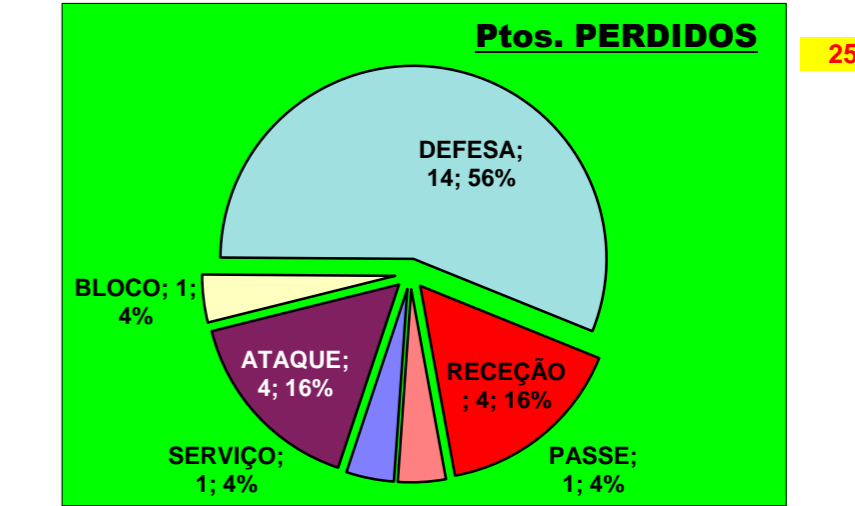

PASSE			
E	R/C	Cont.	
1	3	14	
ADREP	1	3	14

Adversário **VITÓRIA SC**

Ef. RECEÇÃO - **2,3 77,7** %

Falhados **3**

Ef. SERVIÇO - **2,3 57** %

Outros ERROS ADVERSÁRIOS - **3**

3 - Total Kills S-O

15 - Total Receções

DEFESA

	ADREP <small>Team</small>	LÍBEROS <small>Liberos</small>	5 <small>Líbero 1</small>	0 <small>Líbero 2</small>
Total	17	2	2	0
Erro	14 82%	2 100%	2 100%	0 #DIV/0!
Cont.	3 18%	0 0%	0 0%	0 #DIV/0!

PASSE