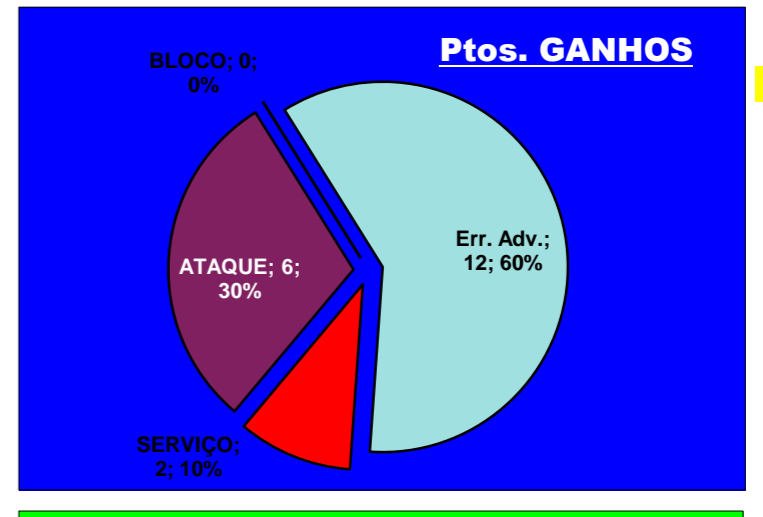

Fase Final 8 - Juniores Femininos 2011-2012

Jogo : **ADREP** x **VITÓRIA SC**

Data - 27-05-2012 Hora - 11:30 Local - Odivelas - Pav.Multi
Prova - Camp. Nac. Juniores Fem. - Final 8

1º. Set

Resultado : 20 - 24

Duração : m

RECEÇÃO

Atletas	0	1	2	3	Tt.	Ef.	%
1	2	3	1		6	0,8	27,7
2		1			1	2	66,7
3					0	###	###
4		1			1	2	66,7
7					0	###	###
10					0	###	###
11			5	2	7	2,3	76,3
12	2	2			6	1,3	44,3
13					0	###	###
14					0	###	###
5					0	###	###
ADREP	4	5	8	4	21	1,6	52,3

(entre 0 e 3)

SERVIÇO

Atletas	0	1	2	3	4	Tt.	Ef.	%
1			1	2		3	2,7	67
2			1			2	1	25
3						0	###	###
4		1	1	1	1	4	2,3	56
7						0	###	###
10						0	###	###
11				1		1	3	75
12	1	2	1	1		5	1,4	35
13		2	1		1	4	2	50
14						0	###	###
5						0	###	###
ADREP	3	4	5	5	2	19	2	49

(entre 0 e 4)

ATAQUE

K-s/o	C-s/o	E-s/o	K-ral	C-ral	E-ral	Kill	Cont.	Err	S/O	Rally	Atk	EAsq	EKsc	Ear	Ekr	E.At	E.K
1	4			4	1	1	8	1	5	5	10	20	20	-20	0	0	10
2			1	2		1	5	0	3	3	6	0	0	33	33	17	17
3						0	0	0	0	0	0	###	###	###	###	###	###
4						0	0	0	0	0	0	###	###	###	###	###	###
7	1	1				0	1	1	2	0	2	-50	0	###	###	-50	0
10						0	0	0	0	0	0	###	###	###	###	###	###
11						0	0	0	0	0	0	###	###	###	###	###	###
12				4	2	3	6	2	5	6	11	60	60	-33	0	9,1	27
13				3		0	3	0	0	3	3	###	###	0	0	0	0
14				1	2	1	2	0	0	3	3	###	###	33	33	33	33
5						0	0	0	0	0	0	###	###	###	###	###	###
ADREP	4	10	1	2	15	3	6	25	4	15	20	20	27	-5	10	5,7	17

BLOCO

K	C	E	Tt.	Ef.
		1	1	-100
		0		###
		0		###
2		2	2	0
		0		###
		0		###
		0		###
		0		###
		0		###
		0		###
		0		###
ADREP	0	2	1	3

DEFESA

E	Cont.	Tt.
2	1	3
		0
4		4
		0
		0
		0
2	2	4
3	2	5
1	1	2
		0
		0
ADREP	12	6

PASSE

E	R/C	Cont.
		2
		5
ADREP	0	2

Adversário **VITÓRIA SC** Ef. RECEÇÃO - 1,7 56,3% Ef. SERVIÇO - 2,1 53%
Outros ERROS ADVERSÁRIOS - 9

4 - Total Kills S-O 19 - Total Receções

- N/ Eficácia de SIDE-OUT

20

24