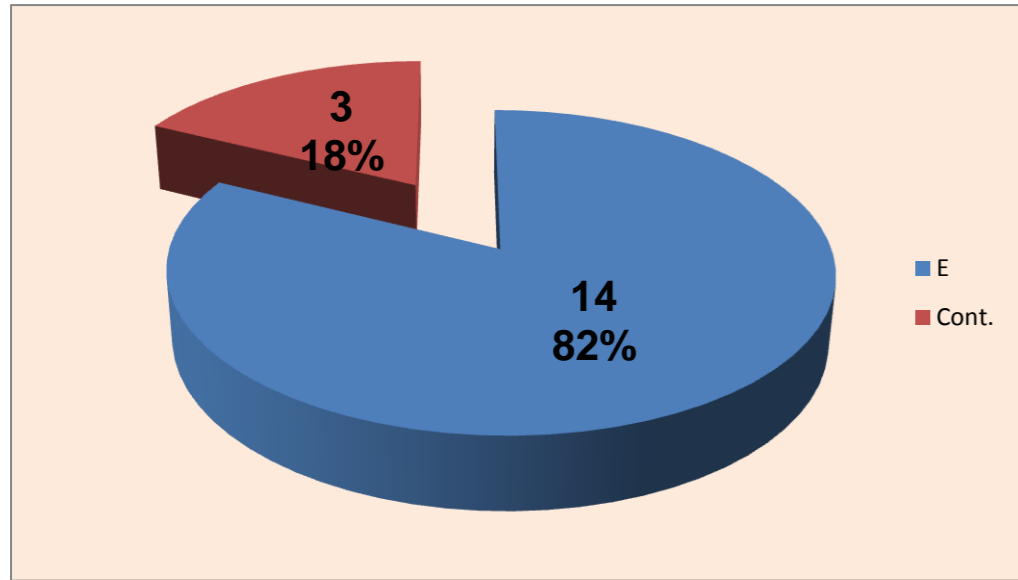

PASSE			
E	R/C	Cont.	
1	3	14	
ADREP	1	3	14

Adversário **VITÓRIA SC**

Ef. RECEÇÃO - **2,3 77,7** %

Falhados **3**

Ef. SERVIÇO - **2,3 57** %

Outros ERROS ADVERSÁRIOS - **3**

3 - Total Kills S-O

15 - Total Receções