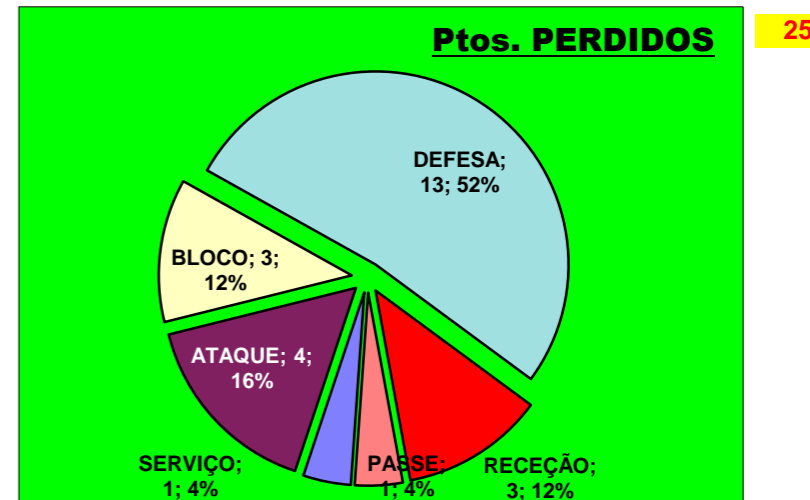

Volley STAT v 5.0

Programa de Análise Estatística de Voleibol

http://www.VolleySTAT.org

© JAC Sport

Jogo : **ADREP** x **VITÓRIA SC**

3º. Set

Resultado : **15** - **25**

Duração : **██** m

RECEÇÃO						
Atletas	0	1	2	3	Tt.	Ef. %
1	1	2	3		6	1,3 44,3
2	1				1	0 0,0
3	1	1		2	4	1,8 58,3
4					0	### ###
7					0	### ###
10					0	### ###
11		3		1	4	1,5 50,0
12		2	2		4	1,5 50,0
13					0	### ###
14					0	### ###
0					0	### ###
5					0	### ###
0					0	### ###
ADREP	3	8	5	3	19	1,4 47,3 %

SERVIÇO							
Atletas	0	1	2	3	4	Tt.	Ef. %
1		1	1	1	1	3	3 75
2		1	1			2	1,5 38
3			1	1		2	2,5 63
4			1			1	2 50
7						0	### ###
10						0	### ###
11	1		1	1	1	4	2,3 56
12				1		1	3 75
13		1	1			2	1,5 38
14						0	### ###
0						0	### ###
5						0	### ###
0						0	### ###
VITÓRIA SC	1	2	6	4	2	15	2,3 57 %

ATAQUE																		
Atletas	K-s/o	C-s/o	E-s/o	K-ral	C-ral	E-ral	Kill	Cont.	Err	S/O	Rally	Atk	EAsc	Eksc	Ear	Ekr	E.At	E.K
3				3	2	0	6	2	3	5	8	0	0	-40	0	-25	0	
1				1			1	0	0	0	1	1	###	###	100	100	100	100
2				1	1		1	3	0	2	2	4	0	0	50	50	25	25
1							0	0	0	0	0	0	###	###	###	###	###	###
2							0	0	0	0	0	0	###	###	###	###	###	###
1					2	1	1	2	1	1	3	4	100	100	-33	0	0	25
2					1		0	3	0	2	1	3	0	0	0	0	0	0
1				1	2		1	3	0	1	3	4	0	0	33	33	25	25
							0	0	0	0	0	0	###	###	###	###	###	###
							0	0	0	0	0	0	###	###	###	###	###	###
							0	0	0	0	0	0	###	###	###	###	###	###
							0	0	0	0	0	0	###	###	###	###	###	###
							0	0	0	0	0	0	###	###	###	###	###	###
ADREP	1	8	0	3	9	4	4	17	4	9	16	25	11	11	-6,3	19	0	16

BLOCO					
Atletas	K	C	E	Tt.	Ef. %
1	3	1	4	8	-25
				1	100
				0	###
	1	2	3	6	-67
				0	###
				0	###
				1	0
				0	###
				0	###
				0	###
ADREP	1	5	3	9	-22

DEFESA			
Atletas	E	Cont.	Tt.
3			3
2			2
			0
2			2
			0
			0
2	2	4	6
4	1	5	6
			0
			0
ADREP	13	3	16

PASSE			
Atletas	E	R/C	Cont.
1			2
ADREP	1	4	18

Adversário **VITÓRIA SC** Ef. RECEÇÃO - **1,6 52,3** % **4** Falhados Ef. SERVIÇO - **2,1 53** %

Outros ERROS ADVERSÁRIOS - **4** **1** - Total Kills S-O **5,3** % - N/ Eficácia de SIDE-OUT **19** - Total Receções