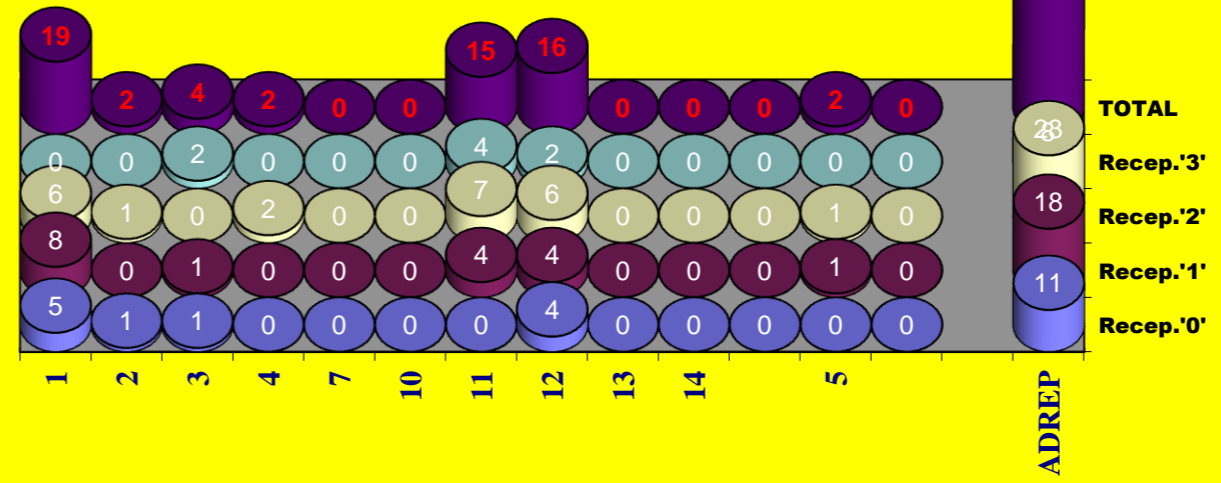

RECEÇÃO

RECEÇÃO

SERVIÇO

SERVIÇO

Ataque Side-Out

Ataque Rally