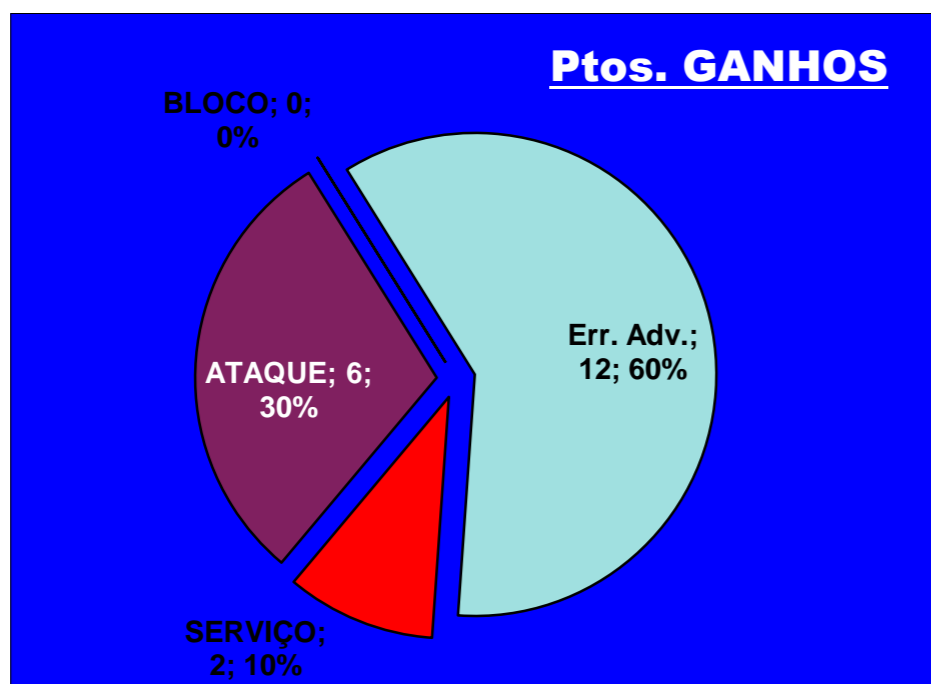

- **12** : Erros do Adversário
- **0** : Pontos " + " Não Reportados
- **0** : Pontos " - " Não Reportados
- PONTOS GANHOS **20**
- PONTOS PERDIDOS **24**

20