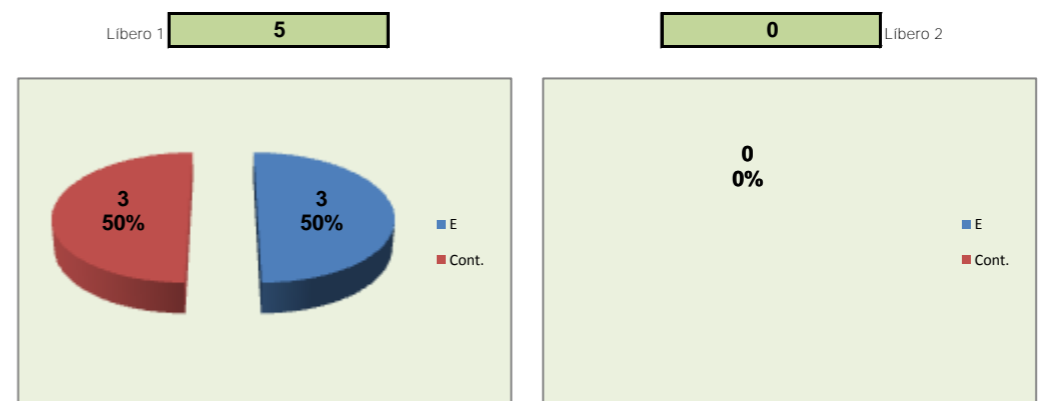

DEFESA

	ADREP Team	LÍBEROS Liberos	5 Libero 1	0 Libero 2
Total	122	6	6	0
Erro	33 27%	3 50%	3 50%	0 #DIV/0!
Cont.	89 73%	3 50%	3 50%	0 #DIV/0!

PASSE

Relação da Distribuição

Total de Distribuições	135
Jogo Rápido / Combin.	4 3%
Distribuição Normal	126 93%
Erros de Passe	5 4%