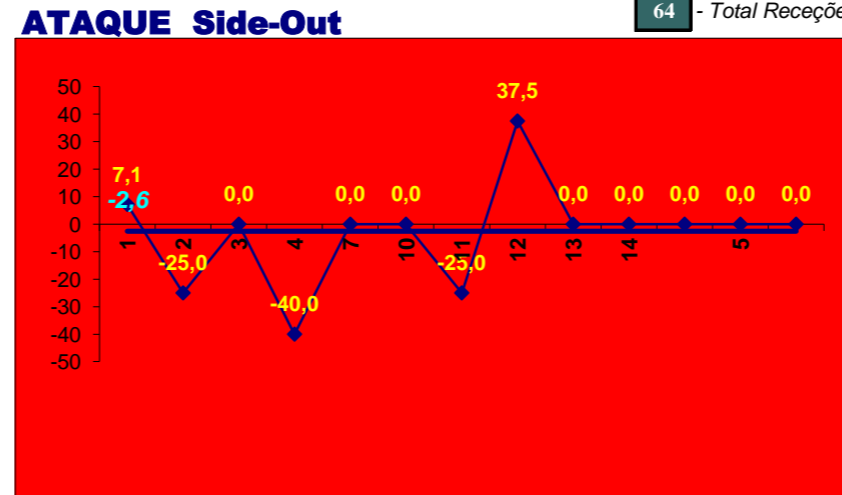

PASSE			
E	R/C	Cont.	
1	0	1	
1	0	4	
0	0	0	
1	0	5	
0	0	0	
0	0	0	
0	0	0	
0	0	1	
1	0	2	
1	4	111	
0	0	0	
0	0	0	
0	0	2	
0	0	0	
ADREP	5	4	126

Adversário: **Castelo da Maia** Ef. RECEÇÃO - **1,6** **54,0** % Ef. SERVIÇO - **2,5** **61,8** %

Outros ERROS ADVERSÁRIOS - **14** Total Kills S-O **6** Total Receções **64**

- N/ Eficácia de SIDE-OUT

42 Total Índice (entre 0 e 4) 1,9

39 Total

64 Total Índice (entre 0 e 3) 1,1

77 Total

43 Total

75 Total