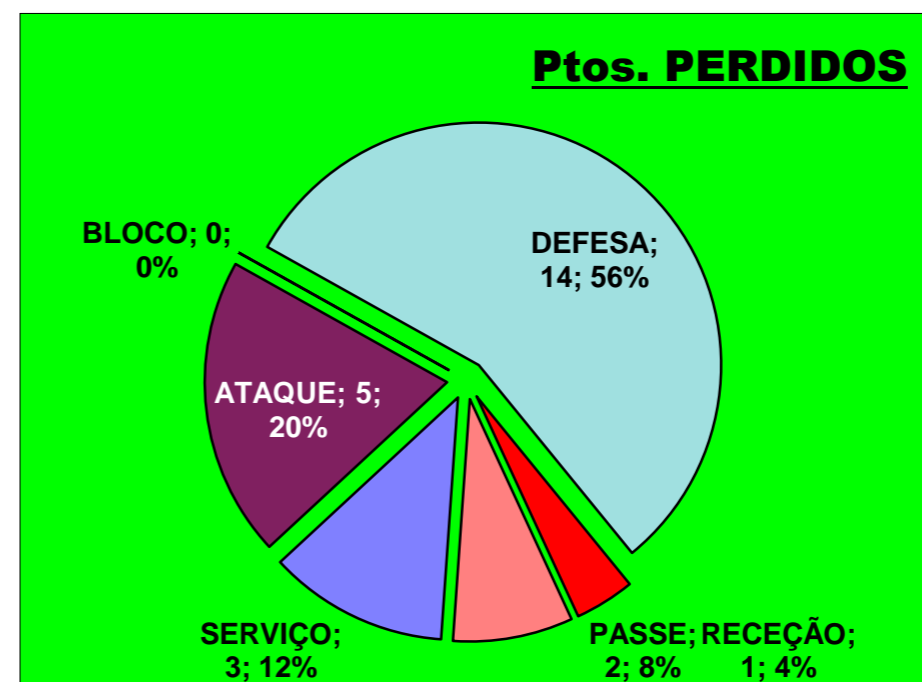

Fase Final 8 - Juniores Femininos 2011-2012

Jogo : **ADREP** x **Castelo da Maia**

1º. Set

Resultado : **17** - **25**

Duração : **0** m

Resultados Globais

	SERVIÇO			ATAQUE			BLOCO			DEFESA	RECEÇÃO	PASSE
	T	+	-	T	+	-	T	+	-			
1	0	0	0	4	4	0	0	0	0	2	1	0
2	1	0	1	0	0	0	0	0	0	3	0	0
3	0	0	0	0	0	0	0	0	0	0	0	0
4	0	0	0	1	0	1	0	0	0	2	0	1
7	0	0	0	0	0	0	0	0	0	0	0	0
10	0	0	0	0	0	0	0	0	0	0	0	0
11	2	0	2	4	1	3	0	0	0	1	0	0
12	1	1	0	2	1	1	0	0	0	3	0	0
13	0	0	0	0	0	0	0	0	0	3	0	1
14	0	0	0	0	0	0	0	0	0	0	0	0
0	0	0	0	0	0	0	0	0	0	0	0	0
5				0	0	0				0	0	0
0				0	0	0				0	0	0
ADREP	4	1	3	11	6	5	0	0	0	14	1	2

Total		
T	P+	P-
7	4	3
4	0	4
0	0	0
4	0	4
0	0	0
0	0	0
0	0	0
7	1	6
6	2	4
4	0	4
0	0	0
0	0	0
0	0	0
0	0	0
0	0	0
32	7	25

Eficácia Absoluta (%)		
P+	P-	Final
57,1	42,9	14,3
0	100	-100
#DIV/0!	#DIV/0!	#DIV/0!
0	100	-100
#DIV/0!	#DIV/0!	#DIV/0!
#DIV/0!	#DIV/0!	#DIV/0!
14,3	85,7	-71,4
33,3	66,7	-33,3
0	100	-100
#DIV/0!	#DIV/0!	#DIV/0!
#DIV/0!	#DIV/0!	#DIV/0!
#DIV/0!	#DIV/0!	#DIV/0!
#DIV/0!	#DIV/0!	#DIV/0!
21,9	78,1	-56,3

Eficácia Relativa (%)		
P+	P-	Final
57,1	12	3,1
0	16	-12,5
0	0	0
0	16	-12,5
0	0	0
0	0	0
14,3	24	-15,6
28,6	16	-6,3
0	16	-12,5
0	0	0
0	0	0
0	0	0
0	0	0
0	0	0
0	0	0

- **10** : Erros do Adversário
- **0** : Pontos " + " Não Reportados
- **0** : Pontos " - " Não Reportados
- PONTOS GANHOS **17**
- PONTOS PERDIDOS **25**

17

25