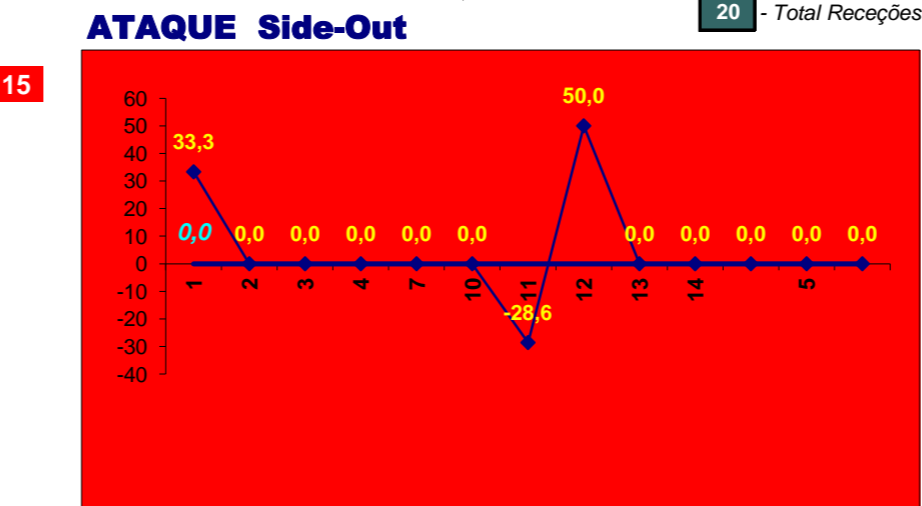

Jogo : **ADREP** x **Castelo da Maia**

Data - 26-05-2012 Hora - 14:00 Local - Odivelas - Pav.Multi

Prova - Camp. Nac. Juniores Fem. - Final 8

1º. Set

Resultado : 17 - 25

Duração : m

RECEÇÃO									
Atletas	0	1	2	3	Tt.	Ef.	%		
1	1	2	1		4	1	33,3		
2					0	###	###		
3					0	###	###		
4		1	1		2	1,5	50,0		
7					0	###	###		
10					0	###	###		
11		2	3	1	6	1,8	61,0		
12		5	3		8	1,4	46,0		
13					0	###	###		
14					0	###	###		
5					0	###	###		
ADREP	1	10	8	1	20	1,5	48,3		

SERVIÇO										
Atletas	0	1	2	3	4	Tt.	Ef.	%		
1		2	1	1		4	1,8	44		
2				2		3	2	50		
3						0	###	###		
4		1	1			2	1,5	38		
7						0	###	###		
10						0	###	###		
11		2				2	0	0		
12		1		1	1	3	2,7	67		
13		1				1	1	25		
14						0	###	###		
5						0	###	###		
ADREP	3	5	2	4	1	15	1,7	42		

ATAQUE																				
K-s/o	C-s/o	E-s/o	K-ral	C-ral	E-ral	Kill	Cont.	Err	S/O	Rally	Atk	EAsc	EKsc	Ear	Ekr	E.At	E.K			
1	2		3	6		4	8	0	3	9	12	33	33	33	33	33	33			
2				2		0	4	0	2	2	4	0	0	0	0	0	0			
1					1	0	1	1	1	1	2	0	0	-100	0	-50	0			
5	2		1	6	1	1	11	3	7	8	15	-29	0	0	13	-13	6,7			
1	1			7	1	1	8	1	2	8	10	50	50	-13	0	0	10			
2				2		0	2	0	0	2	2	###	###	###	###	###	###			
3						0	0	0	0	0	0	###	###	###	###	###	###			
4						0	0	0	0	0	0	###	###	###	###	###	###			
7						0	0	0	0	0	0	###	###	###	###	###	###			
10						0	0	0	0	0	0	###	###	###	###	###	###			
11						0	0	0	0	0	0	###	###	###	###	###	###			
12						0	0	0	0	0	0	###	###	###	###	###	###			
13						0	0	0	0	0	0	###	###	###	###	###	###			
14						0	0	0	0	0	0	###	###	###	###	###	###			
ADREP	2	11	2	4	23	3	6	34	5	15	30	45	0	13	3,3	13	2,2	13		

BLOCO					
K	C	E	Tt.	Ef.	
1			1	0	
2			0	###	
3			0	###	
4			4	0	
7			0	###	
10			0	###	
11			1	0	
12			0	###	
13			0	###	
14			0	###	
ADREP	0	6	0	6	0

DEFESA			
E	Cont.	Tt.	
2	7	9	
3	6	9	
4		0	
2	4	6	
3		0	
1	9	10	
3	8	11	
3	2	5	
		0	
		0	
		0	
ADREP	14	36	50

PASSE			
E	R/C	Cont.	
		1	
1		2	
1	1	42	
ADREP	2	1	47

Adversário **Castelo da Maia** Ef. RECEÇÃO - 1,9 64,0% Ef. SERVIÇO - 2 51%
Falhados 5 Outros ERROS ADVERSÁRIOS - 5

2 - Total Kills S-O
10 - N/ Eficácia de SIDE-OUT
20 - Total Receções