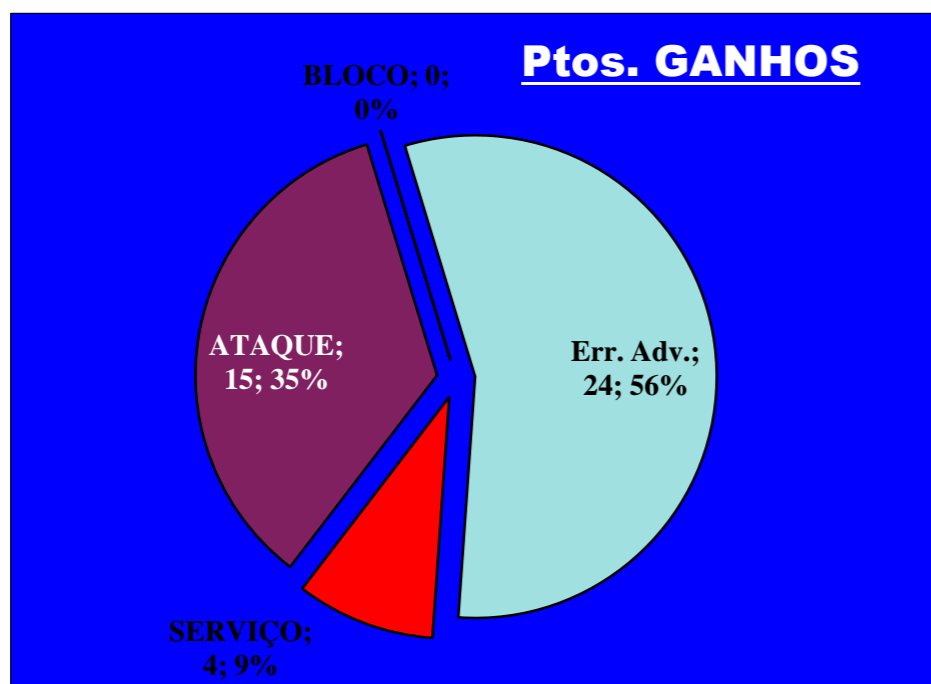

Total		
T	P+	P-
26	9	17
9	0	9
0	0	0
10	1	9
0	0	0
0	0	0
17	1	16
22	7	15
7	1	6
0	0	0
0	0	0
3	0	3
0	0	0
94	19	75

Eficácia Absoluta (%)		
P+	P-	Final
34,6	65,4	-30,8
0	100	-100
#DIV/0!	#DIV/0!	#DIV/0!
10	90	-80
#DIV/0!	#DIV/0!	#DIV/0!
#DIV/0!	#DIV/0!	#DIV/0!
5,9	94,1	-88,2
31,8	68,2	-36,4
14,3	85,7	-71,4
#DIV/0!	#DIV/0!	#DIV/0!
#DIV/0!	#DIV/0!	#DIV/0!
0	100	-100
#DIV/0!	#DIV/0!	#DIV/0!
20,2	79,8	-59,6

Eficácia Relativa (%)		
P+	P-	Final
47,4	22,7	-8,5
0	12	-9,6
0	0	0
5,3	12	-8,5
0	0	0
0	0	0
5,3	21,3	-16
36,8	20	-8,5
5,3	8	-5,3
0	0	0
0	0	0
0	4	-3,2
0	0	0

24 : Erros do Adversário

0 : Pontos "+" Não Reportados

0 : Pontos "-" Não Reportados

PONTOS GANHOS **43**

PONTOS PERDIDOS **75**

43
Total

75
Total

Fase Final 8 - Juniores Femininos 2011-2012

Jogo : **ADREP** x **Castelo da Maia**

Data - 26-05-2012 Hora - 14:00 Local - Odivelas - Pav.Multi