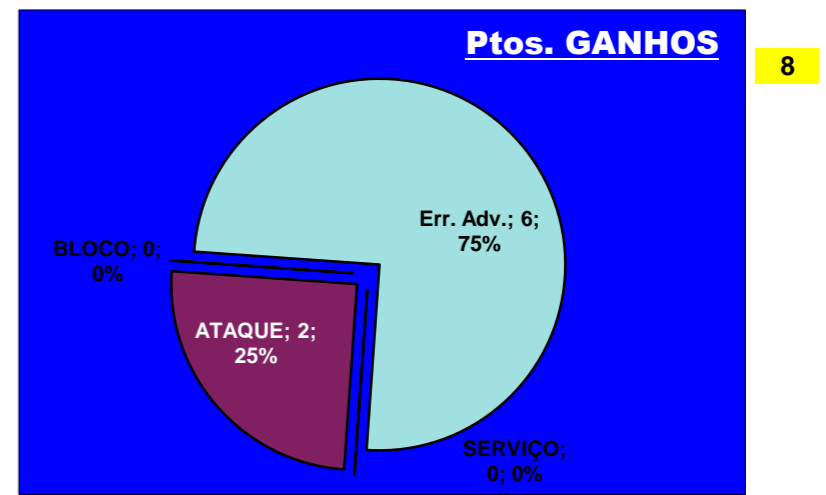

Fase Final 8 - Juniores Femininos 2011-2012

Jogo : **ADREP** x **Castelo da Maia**

3º. Set

Resultado : **8** - **25**

Duração : **██** m

Atletas	RECEÇÃO				Tt.	Ef.	%
	0	1	2	3			
1	2	4			6	0,7	22,3
2	1				1	0	0,0
3					0	###	###
4		1			1	1	33,3
7					0	###	###
10					0	###	###
11	1	5	2		8	1,1	37,7
12	3	2			5	0,4	13,3
13					0	###	###
14					0	###	###
0					0	###	###
5			1		1	2	66,7
0					0	###	###
ADREP	7	12	3	0	22	0,8	27,3

(entre 0 e 3)

Atletas	SERVIÇO				Tt.	Ef.	%
	0	1	2	3			
		2	1		3	2,3	58
	1				1	1	25
					0	###	###
					0	###	###
					0	###	###
					0	###	###
	2				2	1	25
	1				1	0	0
		1			1	2	50
					0	###	###
					0	###	###
Castelo da Maia	1	3	3	1	8	1,5	38

(entre 0 e 4)

ATAQUE																	
K-s/o	C-s/o	E-s/o	K-ral	C-ral	E-ral	Kill	Cont.	Err	S/O	Rally	Atk	EAsc	Eksc	Ear	Ekr	E.At	E.K
3	2		4			0	7	2	5	4	9	-40	0	0	0	-22	0
	1		1			0	1	1	1	1	2	-100	0	0	0	-50	0
						0	0	0	0	0	0	###	###	###	###	###	###
1	2		3	1		0	4	3	3	4	7	-67	0	-25	0	-43	0
						0	0	0	0	0	0	###	###	###	###	###	###
						0	0	0	0	0	0	###	###	###	###	###	###
						0	0	0	0	0	0	###	###	###	###	###	###
						0	4	0	0	4	4	###	###	0	0	0	0
						0	4	0	0	6	6	###	###	33	33	33	33
						0	1	0	0	1	1	###	###	0	0	0	0
						0	0	0	0	0	0	###	###	###	###	###	###
						0	0	0	0	0	0	###	###	###	###	###	###
						0	0	0	0	0	0	###	###	###	###	###	###
						0	0	0	0	0	0	###	###	###	###	###	###
ADREP	0	4	5	2	17	1	2	21	6	9	20	-56	0	5	10	-14	6,9

BLOCO				
K	C	E	Tt.	
			0	
			0	
			0	
2			2	
			0	
			0	
			0	
			0	
			0	
			0	
			0	
			0	
ADREP	0	2	1	3

DEFESA			
E	Cont.	Tt.	
2	5	7	
	1	1	
		0	
	1	1	
		0	
		0	
3	4	7	
1	6	7	
		0	
		0	
		0	
3	3	6	
		0	
ADREP	9	20	29

PASSE			
E	R/C	Cont.	
		1	
		1	
		1	
		1	
1	1	22	
		2	
ADREP	1	1	28

Adversário **Castelo da Maia** Ef. RECEÇÃO - **2,3 76,3**% **3** Falhados

Outros ERROS ADVERSÁRIOS - **3** **0** - Total Kills S-O **0** - Total Receções