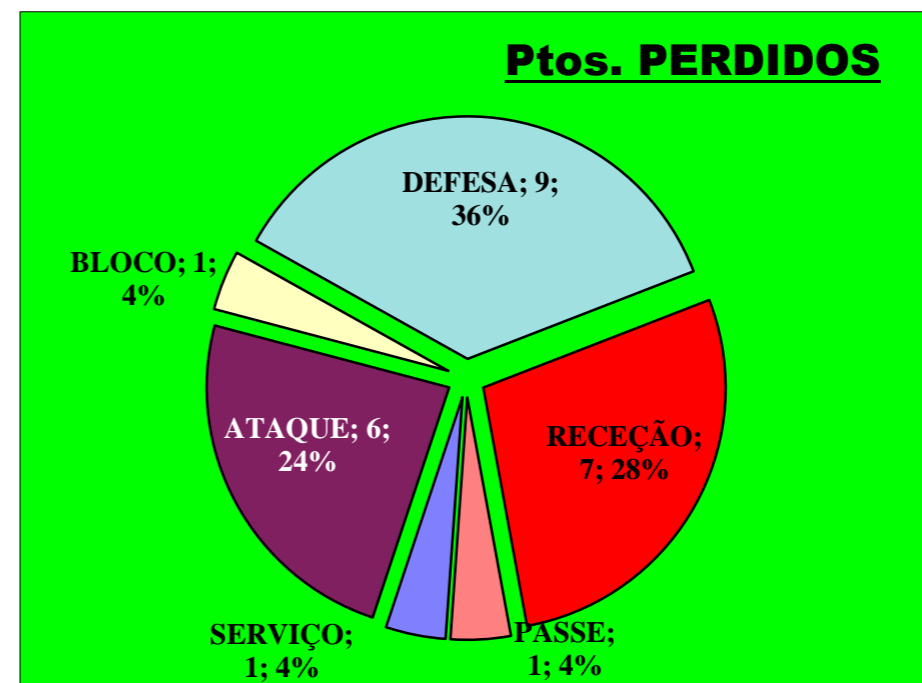

Eficácia Relativa (%)		
P+	P-	Final
0	24	-22,2
0	8	-7,4
0	0	0
0	12	-11,1
0	0	0
0	0	0
0	16	-14,8
100	28	-18,5
0	0	0
0	0	0
0	0	0
0	12	-11,1
0	0	0

- 6** : Erros do Adversário
- 0** : Pontos "+" Não Reportados
- 0** : Pontos "-" Não Reportados

PONTOS GANHOS **8**

PONTOS PERDIDOS **25**

8

25