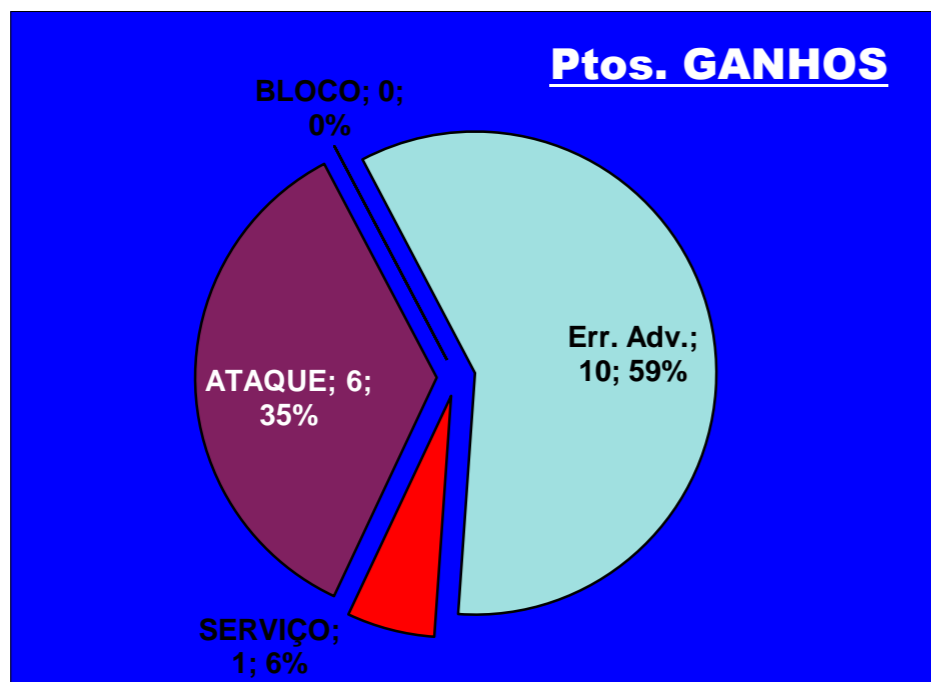

1º. Set

Resultado : **17** - **25**

Duração : **0** m

Resultados Globais

	SERVIÇO			ATAQUE			BLOCO			DEFESA	RECEÇÃO	PASSE
	T	+	-	T	+	-	T	+	-			
1	0	0	0	4	4	0	0	0	0	2	1	0
2	1	0	1	0	0	0	0	0	0	3	0	0
3	0	0	0	0	0	0	0	0	0	0	0	0
4	0	0	0	1	0	1	0	0	0	2	0	1
7	0	0	0	0	0	0	0	0	0	0	0	0
10	0	0	0	0	0	0	0	0	0	0	0	0
11	2	0	2	4	1	3	0	0	0	1	0	0
12	1	1	0	2	1	1	0	0	0	3	0	0
13	0	0	0	0	0	0	0	0	0	3	0	1
14	0	0	0	0	0	0	0	0	0	0	0	0
0	0	0	0	0	0	0	0	0	0	0	0	0
5				0	0	0				0	0	0
0				0	0	0				0	0	0
ADREP	4	1	3	11	6	5	0	0	0	14	1	2

Total		
T	P+	P-
7	4	3
4	0	4
0	0	0
4	0	4
0	0	0
0	0	0
0	0	0
7	1	6
6	2	4
4	0	4
0	0	0
0	0	0
0	0	0
0	0	0
0	0	0
32	7	25

Eficácia Absoluta (%)		
P+	P-	Final
57,1	42,9	14,3
0	100	-100
#DIV/0!	#DIV/0!	#DIV/0!
0	100	-100
#DIV/0!	#DIV/0!	#DIV/0!
#DIV/0!	#DIV/0!	#DIV/0!
14,3	85,7	-71,4
33,3	66,7	-33,3
0	100	-100
#DIV/0!	#DIV/0!	#DIV/0!
#DIV/0!	#DIV/0!	#DIV/0!
#DIV/0!	#DIV/0!	#DIV/0!
#DIV/0!	#DIV/0!	#DIV/0!
21,9	78,1	-56,3

Eficácia Relativa (%)		
P+	P-	Final
57,1	12	3,1
0	16	-12,5
0	0	0
0	16	-12,5
0	0	0
0	0	0
14,3	24	-15,6
28,6	16	-6,3
0	16	-12,5
0	0	0
0	0	0
0	0	0
0	0	0
0	0	0
0	0	0

- 10** : Erros do Adversário
- 0** : Pontos " + " Não Reportados
- 0** : Pontos " - " Não Reportados
- PONTOS GANHOS **17**
- PONTOS PERDIDOS **25**