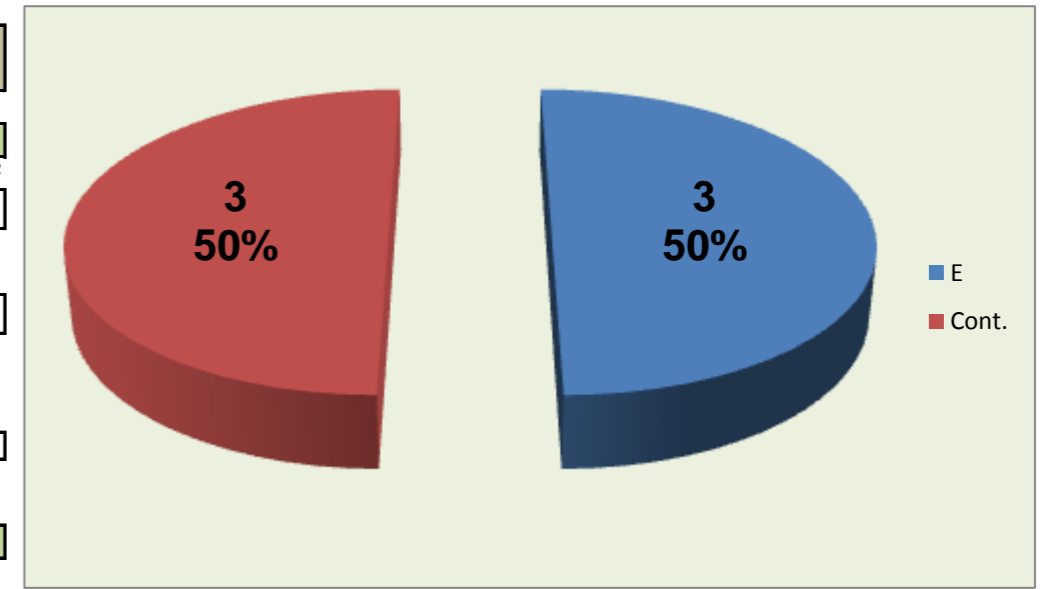

DEFESA

	ADREP Team	LÍBEROS Liberos	5 Libero 1	0 Libero 2
Total	29	6	6	0
Erro	9 31%	3 50%	3 50%	0 #DIV/0!
Cont.	20 69%	3 50%	3 50%	0 #DIV/0!

PASSE

Relação da Distribuição

Total de Distribuições	30
Jogo Rápido / Combin.	1 3%
Distribuição Normal	28 93%
Erros de Passe	1 3%