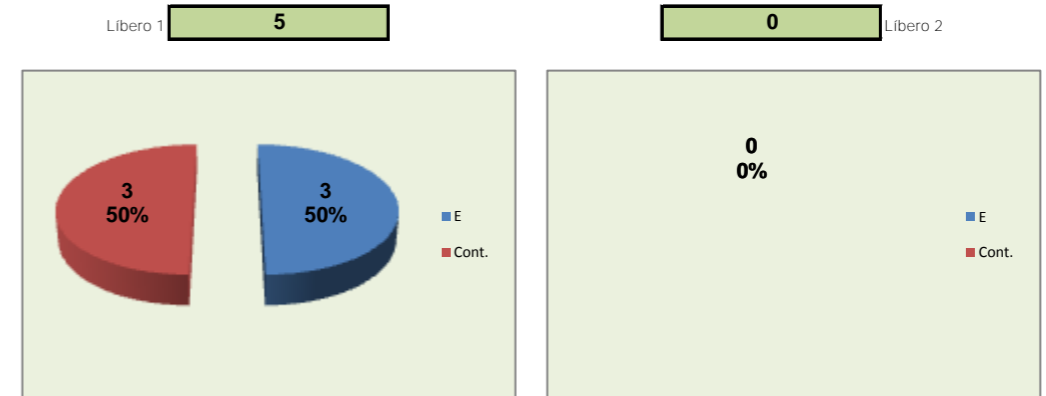

DEFESA

	ADREP Team	LÍBEROS Liberos	5 Libero 1	0 Libero 2
Total	29	6	6	0
Erro	9 31%	3 50%	3 50%	0 #DIV/0!
Cont.	20 69%	3 50%	3 50%	0 #DIV/0!

PASSE

Relação da Distribuição

Total de Distribuições	30
Jogo Rápido / Combin.	1 3%
Distribuição Normal	28 93%
Erros de Passe	1 3%