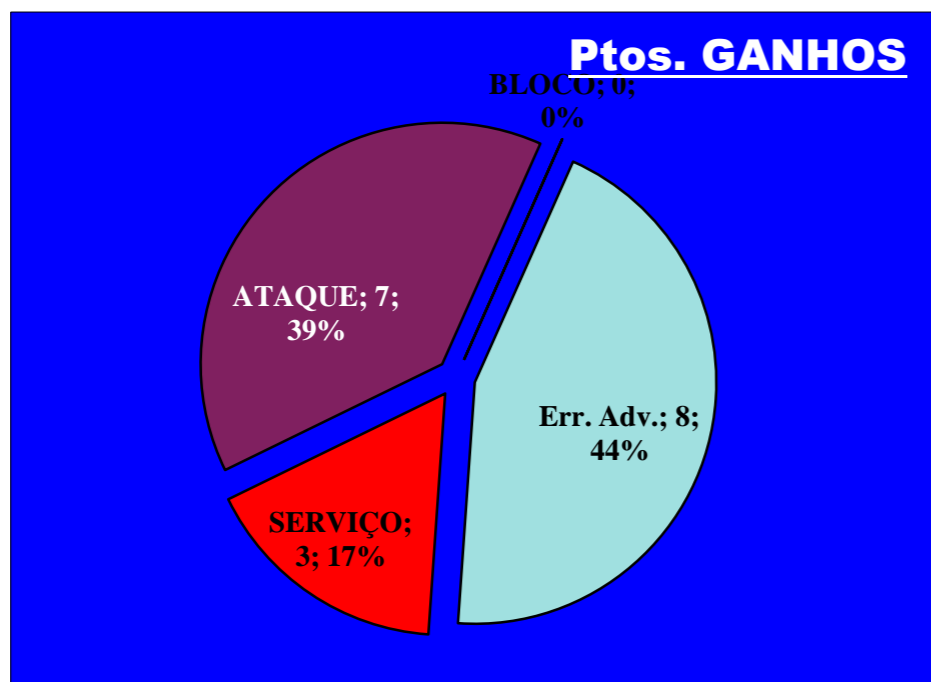

Fase Final 8 - Juniores Femininos 2011-2012

Jogo : **ADREP** x **Castelo da Maia**

2º. Set

Resultado : **18** - **25**

Duração : **0** m

Resultados Globais

	SERVIÇO			ATAQUE			BLOCO			DEFESA	RECEÇÃO	PASSE
	T	+	-	T	+	-	T	+	-			
1	2	1	1	4	4	0	0	0	0	4	2	1
2	2	0	2	0	0	0	0	0	0	0	0	1
3	0	0	0	0	0	0	0	0	0	0	0	0
4	0	0	0	1	1	0	1	0	1	0	1	0
7	0	0	0	0	0	0	0	0	0	0	0	0
10	0	0	0	0	0	0	0	0	0	0	0	0
11	0	0	0	2	0	2	0	0	0	3	1	0
12	1	1	0	3	2	1	0	0	0	2	1	0
13	2	1	1	0	0	0	0	0	0	1	0	0
14	0	0	0	0	0	0	0	0	0	0	0	0
0	0	0	0	0	0	0	0	0	0	0	0	0
5				0	0	0				0	0	0
0				0	0	0				0	0	0
ADREP	7	3	4	10	7	3	1	0	1	10	5	2

Total		
T	P+	P-
13	5	8
3	0	3
0	0	0
3	1	2
0	0	0
0	0	0
6	0	6
7	3	4
3	1	2
0	0	0
0	0	0
0	0	0
0	0	0
35	10	25

Eficácia Absoluta (%)		
P+	P-	Final
38,5	61,5	-23,1
0	100	-100
#DIV/0!	#DIV/0!	#DIV/0!
33,3	66,7	-33,3
#DIV/0!	#DIV/0!	#DIV/0!
#DIV/0!	#DIV/0!	#DIV/0!
0	100	-100
42,9	57,1	-14,3
33,3	66,7	-33,3
#DIV/0!	#DIV/0!	#DIV/0!
#DIV/0!	#DIV/0!	#DIV/0!
#DIV/0!	#DIV/0!	#DIV/0!
#DIV/0!	#DIV/0!	#DIV/0!
28,6	71,4	-42,9

Eficácia Relativa (%)		
P+	P-	Final
50	32	-8,6
0	12	-8,6
0	0	0
10	8	-2,9
0	0	0
0	0	0
0	24	-17,1
30	16	-2,9
10	8	-2,9
0	0	0
0	0	0
0	0	0
0	0	0
100%	100%	

Pontos de Ataque

8 : Erros do Adversário

0 : Pontos "+" Não Reportados

0 : Pontos "-" Não Reportados

PONTOS GANHOS **18**

PONTOS PERDIDOS **25**

18