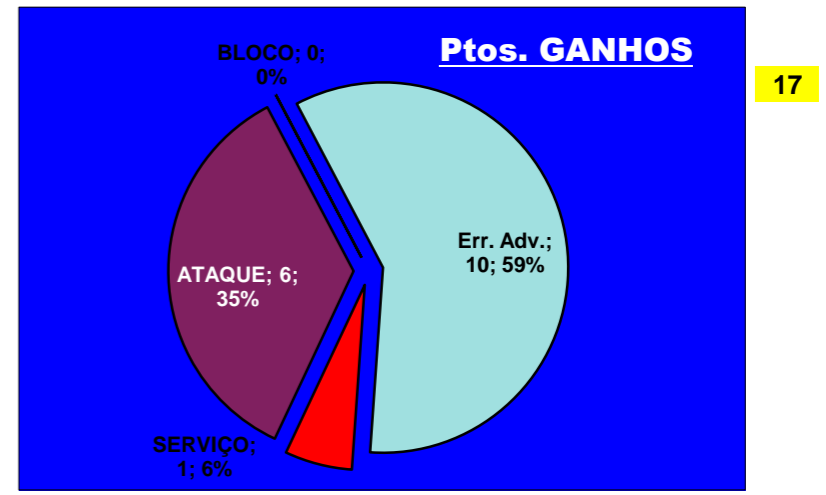

Jogo : **ADREP** x **Castelo da Maia**

Data - 26-05-2012 Hora - 14:00 Local - Odivelas - Pav.Multi

Prova - Camp. Nac. Juniores Fem. - Final 8

1º. Set

Resultado : 17 - 25

Duração : m

RECEÇÃO									
Atletas	0	1	2	3	Tt.	Ef.	%		
1	1	2	1		4	1	33,3		
2					0	###	###		
3					0	###	###		
4		1	1		2	1,5	50,0		
7					0	###	###		
10					0	###	###		
11		2	3	1	6	1,8	61,0		
12		5	3		8	1,4	46,0		
13					0	###	###		
14					0	###	###		
5					0	###	###		
ADREP	1	10	8	1	20	1,5	48,3		

SERVIÇO										
Atletas	0	1	2	3	4	Tt.	Ef.	%		
1		2	1	1		4	1,8	44		
2				2		3	2	50		
3						0	###	###		
4		1	1			2	1,5	38		
7						0	###	###		
10						0	###	###		
11		2				2	0	0		
12		1		1	1	3	2,7	67		
13		1				1	1	25		
14						0	###	###		
5						0	###	###		
ADREP	3	5	2	4	1	15	1,7	42		

ATAQUE																				
K-s/o	C-s/o	E-s/o	K-ral	C-ral	E-ral	Kill	Cont.	Err	S/O	Rally	Atk	EAsc	EKsc	Ear	Ekr	E.At	E.K			
1	2		3	6		4	8	0	3	9	12	33	33	33	33	33	33			
2				2		0	4	0	2	2	4	0	0	0	0	0	0			
1					1	0	1	1	1	1	2	0	0	-100	0	-50	0			
5	2		1	6	1	1	11	3	7	8	15	-29	0	0	13	-13	6,7			
1	1			7	1	1	8	1	2	8	10	50	50	-13	0	0	10			
2				2		0	2	0	0	2	2	###	###	###	###	###	###			
3						0	0	0	0	0	0	###	###	###	###	###	###			
4						0	0	0	0	0	0	###	###	###	###	###	###			
7						0	0	0	0	0	0	###	###	###	###	###	###			
10						0	0	0	0	0	0	###	###	###	###	###	###			
11						0	0	0	0	0	0	###	###	###	###	###	###			
12						0	0	0	0	0	0	###	###	###	###	###	###			
13						0	0	0	0	0	0	###	###	###	###	###	###			
14						0	0	0	0	0	0	###	###	###	###	###	###			
ADREP	2	11	2	4	23	3	6	34	5	15	30	45	0	13	3,3	13	2,2	13		

BLOCO					
K	C	E	Tt.	Ef.	
1			1	0	
2			0	###	
3			0	###	
4			4	0	
7			0	###	
10			0	###	
11			1	0	
12			0	###	
13			0	###	
14			0	###	
ADREP	0	6	0	6	0

DEFESA			
E	Cont.	Tt.	
2	7	9	
3	6	9	
4		0	
2	4	6	
3		0	
1	9	10	
3	8	11	
3	2	5	
		0	
		0	
		0	
ADREP	14	36	50

PASSE			
E	R/C	Cont.	
		1	
1		2	
1	1	42	
ADREP	2	1	47

Adversário **Castelo da Maia** Ef. RECEÇÃO - 1,9 64,0% Ef. SERVIÇO - 2 51%
Falhados 5 Outros ERROS ADVERSÁRIOS - 5

2 - Total Kills S-O
10 - N/ Eficácia de SIDE-OUT
20 - Total Receções