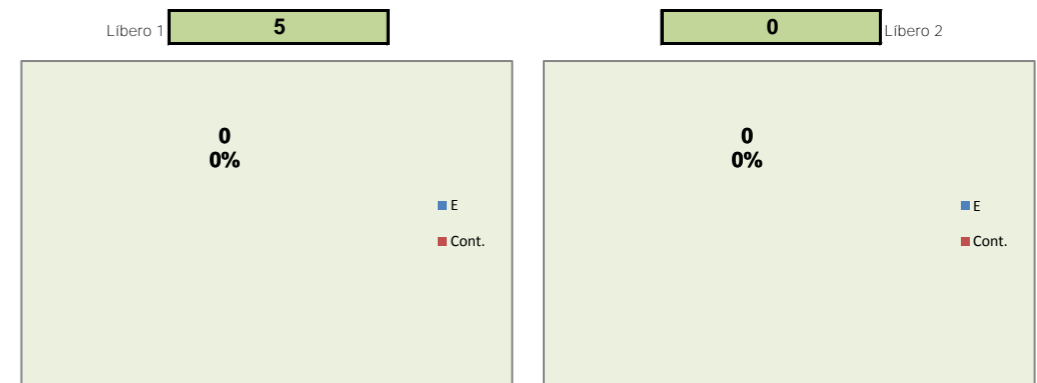

DEFESA

	ADREP Team	LÍBEROS Liberos	5 Líbero 1	0 Líbero 2
Total	43	0	0	0
Erro	10 23%	0 #DIV/0!	0 #DIV/0!	0 #DIV/0!
Cont.	33 77%	0 #DIV/0!	0 #DIV/0!	0 #DIV/0!

PASSE

Relação da Distribuição

Total de Distribuições	55
Jogo Rápido / Combin.	2 4%
Distribuição Normal	51 93%
Erros de Passe	2 4%