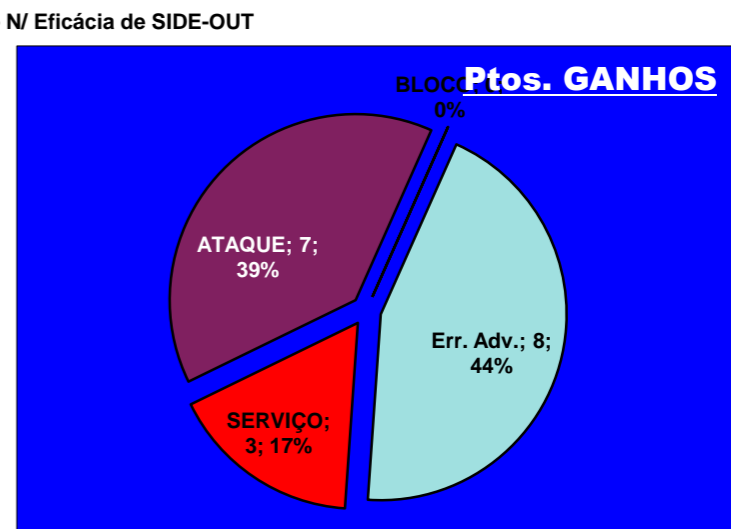

Fase Final 8 - Juniores Femininos 2011-2012

Volley STAT V 5.0

Programa de Análise Estatística de Voleibol

http://www.VolleySTAT.org

© JAC Sport

Jogo: **ADREP** x **Castelo da Maia**

2º. Set

Resultado: **18** - **25**

Duração: **██** m

RECEÇÃO							
Atletas	0	1	2	3	Tt.	Ef.	%
1	2	3	1		6	0,8	27,7
2					0	###	###
3					0	###	###
4	1				1	0	0,0
7					0	###	###
10					0	###	###
11	1	2	4		7	1,4	47,7
12	1	5		2	8	1,4	46,0
13					0	###	###
14					0	###	###
0					0	###	###
5					0	###	###
0					0	###	###
ADREP	5	10	5	2	22	1,2	39,3

(entre 0 e 3)

SERVIÇO								
Atletas	0	1	2	3	4	Tt.	Ef.	%
1			3	1		5	2,6	65
2						2	0	0
3						0	###	###
4	1					1	1	25
7						0	###	###
10						0	###	###
11			2			2	3	75
12		1	2	1		4	3	75
13						0	###	###
14						0	###	###
0						0	###	###
5						0	###	###
0						0	###	###
Castelo da Maia	4	1	2	9	3	19	2,3	58

(entre 0 e 4)

ATAQUE																		
K-s/o	C-s/o	E-s/o	K-ral	C-ral	E-ral	Kill	Cont.	Err	S/O	Rally	Atk	EAsc	EKsc	Ear	Ekr	E.At	E.K	
2	4		2	8		4	12	0	6	10	16	33	33	20	20	25	25	
1			1			0	2	0	1	1	2	0	0	0	0	0	0	
1			1	1		1	2	0	1	2	3	0	0	50	50	33	33	
1						0	0	0	0	0	0	###	###	###	###	###	###	
1						0	0	0	0	0	0	###	###	###	###	###	###	
1			7	2		0	8	2	1	9	10	0	0	-22	0	-20	0	
2	4		3	1		2	7	1	6	4	10	33	33	-25	0	10	20	
						0	0	0	0	0	0	###	###	###	###	###	###	
			1			0	1	0	0	1	1	###	###	0	0	0	0	
						0	0	0	0	0	0	###	###	###	###	###	###	
						0	0	0	0	0	0	###	###	###	###	###	###	
						0	0	0	0	0	0	###	###	###	###	###	###	
ADREP	4	11	0	3	21	3	7	32	3	15	27	42	27	27	0	11	9,5	17

BLOCO					
K	C	E	Tt.	Ef.	
1		1	1	0	
2		2	2	0	
		0	0	###	
2	1	3	3	-33	
		0	0	###	
		0	0	###	
		0	0	###	
		0	0	###	
		0	0	###	
		0	0	###	
		0	0	###	
ADREP	0	5	1	6	-17

DEFESA			
E	Cont.	Tt.	
4	10	14	
	3	3	
		0	
	4	4	
		0	
3	5	8	
2	9	11	
1	2	3	
		0	
		0	
		0	
ADREP	10	33	43

PASSE			
E	R/C	Cont.	
1			
1		2	
ADREP	2	2	51

Adversário **Castelo da Maia** Ef. RECEÇÃO - **1,1 35,7** % **2** Falhados Ef. SERVIÇO - **2,6 65** %

Outros ERROS ADVERSÁRIOS - **6** **4** - Total Kills S-O **18** % **22** - Total Receções