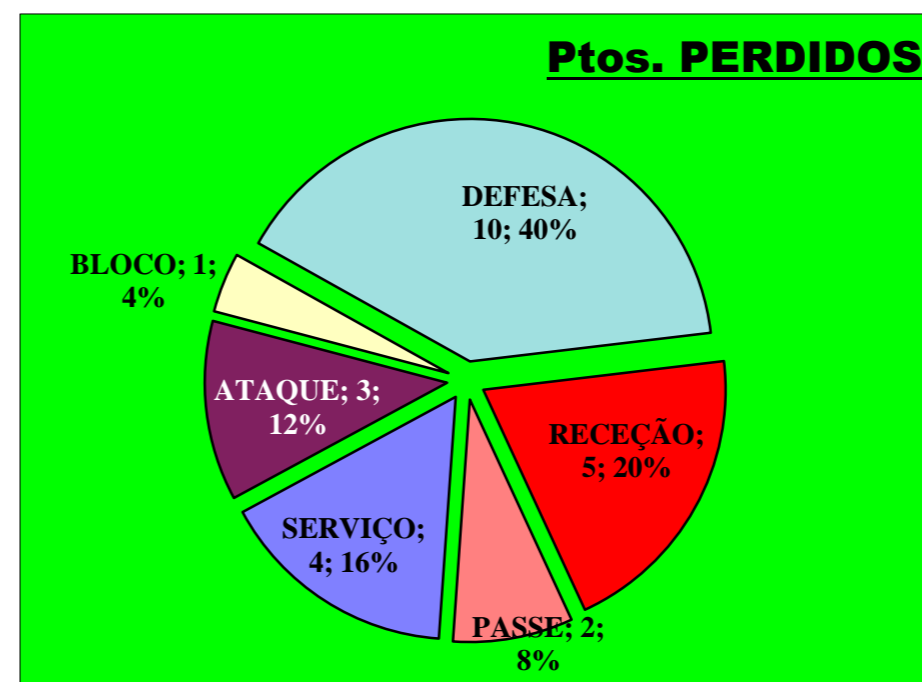

Fase Final 8 - Juniores Femininos 2011-2012

Jogo : **ADREP** x **Castelo da Maia**

2º. Set

Resultado : **18** - **25**

Duração : **0** m

Resultados Globais

	SERVIÇO			ATAQUE			BLOCO			DEFESA	RECEÇÃO	PASSE
	T	+	-	T	+	-	T	+	-			
1	2	1	1	4	4	0	0	0	0	4	2	1
2	2	0	2	0	0	0	0	0	0	0	0	1
3	0	0	0	0	0	0	0	0	0	0	0	0
4	0	0	0	1	1	0	1	0	1	0	1	0
7	0	0	0	0	0	0	0	0	0	0	0	0
10	0	0	0	0	0	0	0	0	0	0	0	0
11	0	0	0	2	0	2	0	0	0	3	1	0
12	1	1	0	3	2	1	0	0	0	2	1	0
13	2	1	1	0	0	0	0	0	0	1	0	0
14	0	0	0	0	0	0	0	0	0	0	0	0
0	0	0	0	0	0	0	0	0	0	0	0	0
5				0	0	0				0	0	0
0				0	0	0				0	0	0
ADREP	7	3	4	10	7	3	1	0	1	10	5	2

Total		
T	P+	P-
13	5	8
3	0	3
0	0	0
3	1	2
0	0	0
0	0	0
6	0	6
7	3	4
3	1	2
0	0	0
0	0	0
0	0	0
0	0	0
35	10	25

Eficácia Absoluta (%)		
P+	P-	Final
38,5	61,5	-23,1
0	100	-100
#DIV/0!	#DIV/0!	#DIV/0!
33,3	66,7	-33,3
#DIV/0!	#DIV/0!	#DIV/0!
#DIV/0!	#DIV/0!	#DIV/0!
0	100	-100
42,9	57,1	-14,3
33,3	66,7	-33,3
#DIV/0!	#DIV/0!	#DIV/0!
#DIV/0!	#DIV/0!	#DIV/0!
#DIV/0!	#DIV/0!	#DIV/0!
#DIV/0!	#DIV/0!	#DIV/0!
28,6	71,4	-42,9

Eficácia Relativa (%)		
P+	P-	Final
50	32	-8,6
0	12	-8,6
0	0	0
10	8	-2,9
0	0	0
0	0	0
0	24	-17,1
30	16	-2,9
10	8	-2,9
0	0	0
0	0	0
0	0	0
0	0	0
100%	100%	

Pontos de Ataque

8 : Erros do Adversário

0 : Pontos "+" Não Reportados

0 : Pontos "-" Não Reportados

PONTOS GANHOS **18**

PONTOS PERDIDOS **25**

18

25