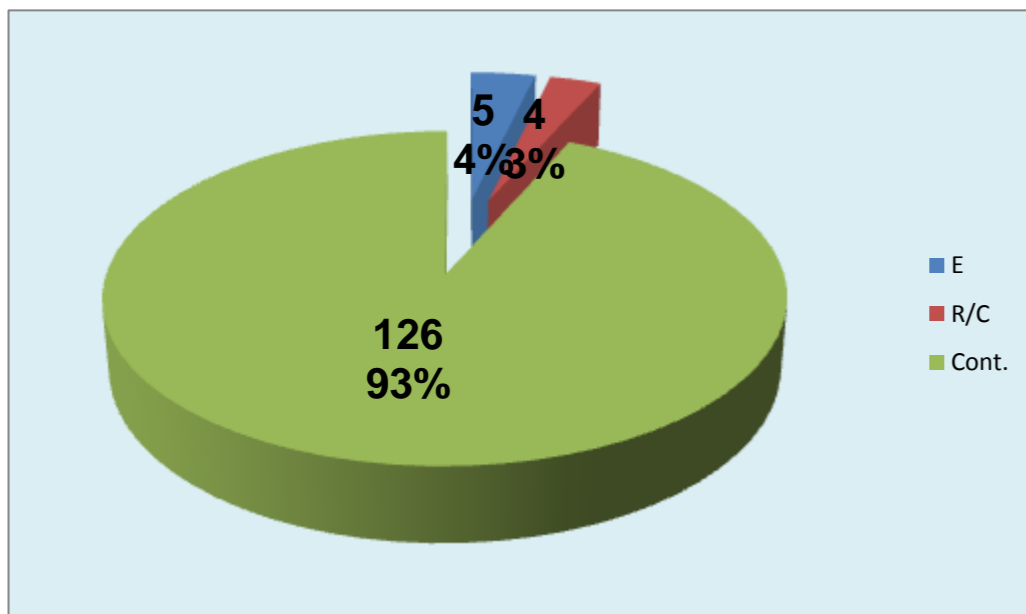

DEFESA

	ADREP Team	LÍBEROS Liberos	5 Libero 1	0 Libero 2
Total	122	6	6	0
Erro	33 27%	3 50%	3 50%	0 #DIV/0!
Cont.	89 73%	3 50%	3 50%	0 #DIV/0!

PASSE

Relação da Distribuição

Total de Distribuições	135
Jogo Rápido / Combin.	4 3%
Distribuição Normal	126 93%
Erros de Passe	5 4%