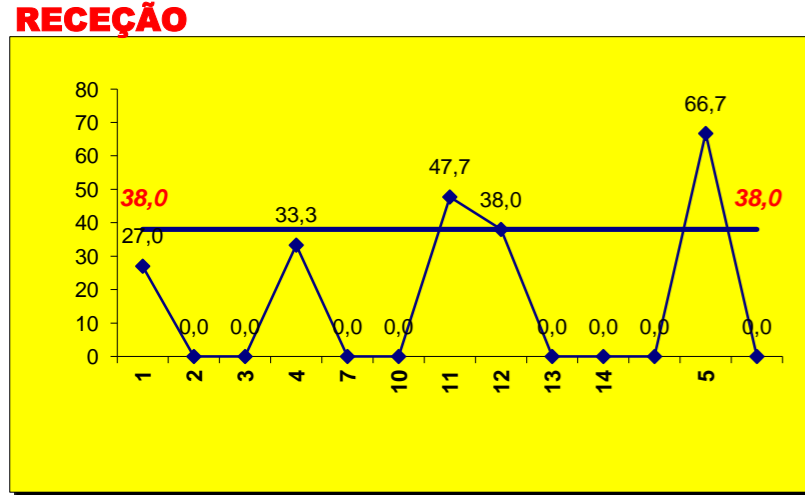

Outros ERROS ADVERSÁRIOS - **14** Total Kills S-O **6** Total Receções **64**

- N/ Eficácia de SIDE-OUT

42 Total Índice (entre 0 e 4) 1,9

39 Total

64 Total Índice (entre 0 e 3) 1,1

77 Total

43 Total

75 Total