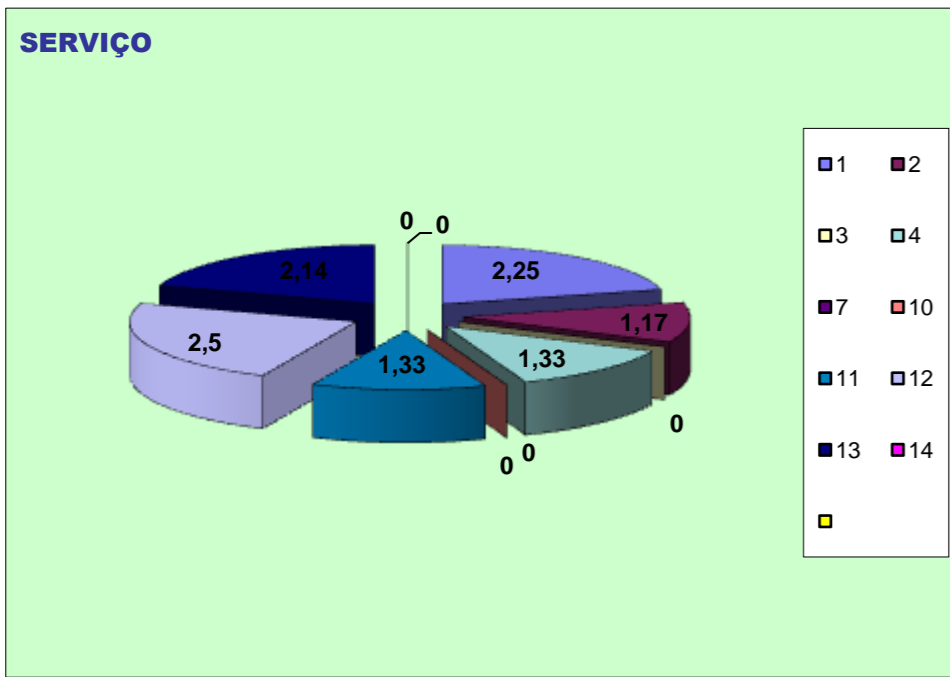

Outros ERROS ADVERSÁRIOS - **14** Total Kills S-O **6** Total Receções **64**

- N/ Eficácia de SIDE-OUT

42 Total Índice (entre 0 e 4) 1,9

39 Total

64 Total Índice (entre 0 e 3) 1,1

77 Total

43 Total

75 Total

DEFESA

	ADREP Team	LÍBEROS Liberos	5 Libero 1	0 Libero 2
Total	122	6	6	0
Erro	33 27%	3 50%	3 50%	0 #DIV/0!
Cont.	89 73%	3 50%	3 50%	0 #DIV/0!

PASSE

Relação da Distribuição

Total de Distribuições	135
Jogo Rápido / Combin.	4 3%
Distribuição Normal	126 93%
Erros de Passe	5 4%