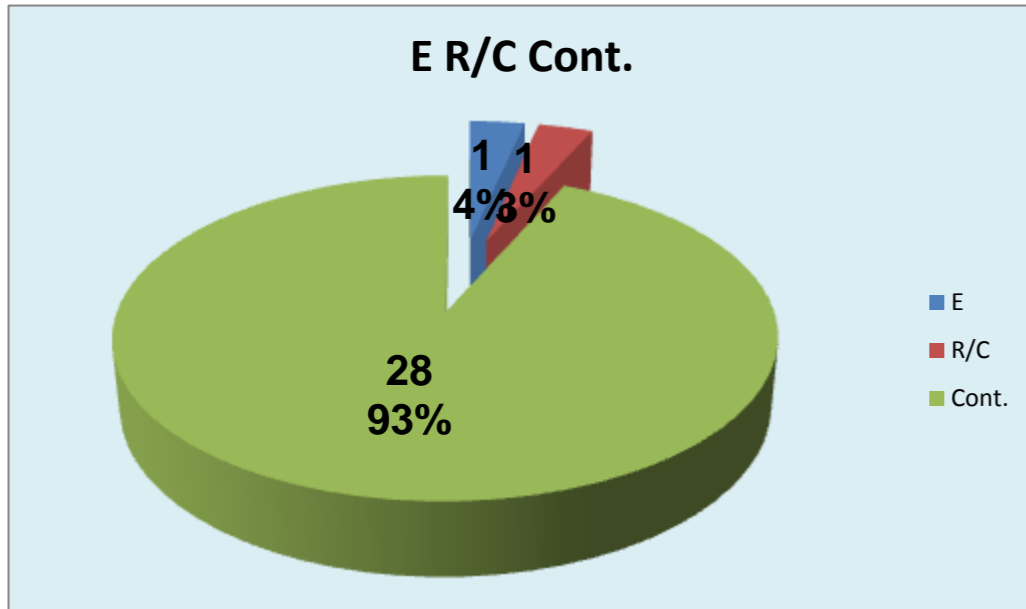

DEFESA

	ADREP Team	LÍBEROS Liberos	5 Libero 1	0 Libero 2
Total	29	6	6	0
Erro	9 31%	3 50%	3 50%	0 #DIV/0!
Cont.	20 69%	3 50%	3 50%	0 #DIV/0!

PASSE

Relação da Distribuição

Total de Distribuições	30
Jogo Rápido / Combin.	1 3%
Distribuição Normal	28 93%
Erros de Passe	1 3%