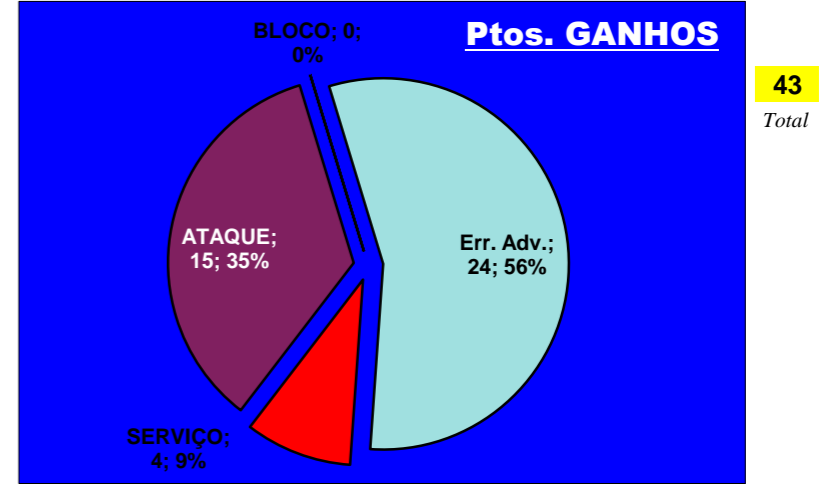

Outros ERROS ADVERSÁRIOS - **14** Total Kills S-O **6** Total Receções **64**

- N/ Eficácia de SIDE-OUT

42 Total Índice (entre 0 e 4) 1,9

39 Total

64 Total Índice (entre 0 e 3) 1,1

77 Total

43 Total

75 Total

DEFESA

	ADREP Team	LÍBEROS Liberos	5 Libero 1	0 Libero 2
Total	122	6	6	0
Erro	33 27%	3 50%	3 50%	0 #DIV/0!
Cont.	89 73%	3 50%	3 50%	0 #DIV/0!

PASSE

Relação da Distribuição

Total de Distribuições	135
Jogo Rápido / Combin.	4 3%
Distribuição Normal	126 93%
Erros de Passe	5 4%