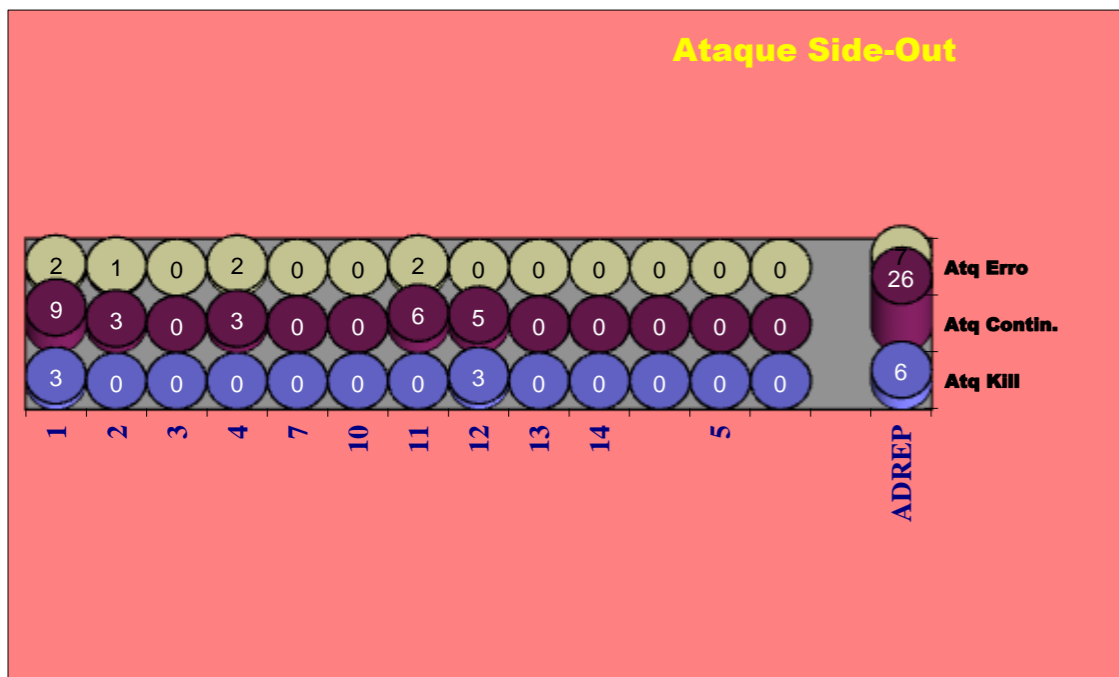

Outros ERROS ADVERSÁRIOS - **14** Total Kills S-O **6** Total Receções **64**

- N/ Eficácia de SIDE-OUT

42 Total Índice (entre 0 e 4) 1,9

39 Total

64 Total Índice (entre 0 e 3) 1,1

77 Total

43 Total

75 Total