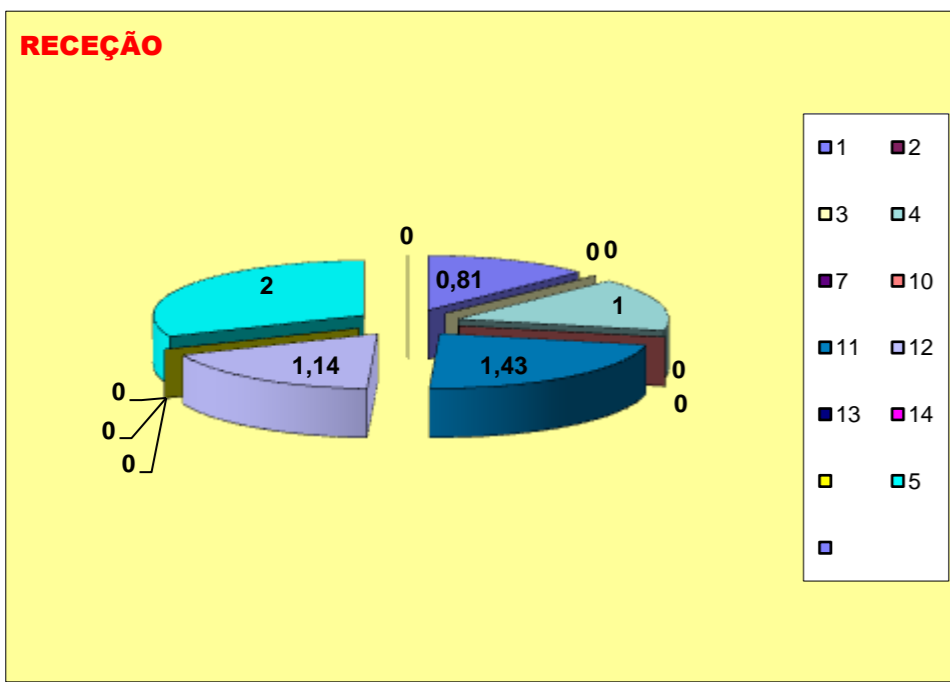

Outros ERROS ADVERSÁRIOS - **14** Total Kills S-O **6** Total Receções **64**

- N/ Eficácia de SIDE-OUT

42 Total Índice (entre 0 e 4) 1,9

39 Total

64 Total Índice (entre 0 e 3) 1,1

77 Total

43 Total

75 Total

DEFESA

	ADREP Team	LÍBEROS Liberos	5 Libero 1	0 Libero 2
Total	122	6	6	0
Erro	33 27%	3 50%	3 50%	0 #DIV/0!
Cont.	89 73%	3 50%	3 50%	0 #DIV/0!

PASSE

Relação da Distribuição

Total de Distribuições	135
Jogo Rápido / Combin.	4 3%
Distribuição Normal	126 93%
Erros de Passe	5 4%