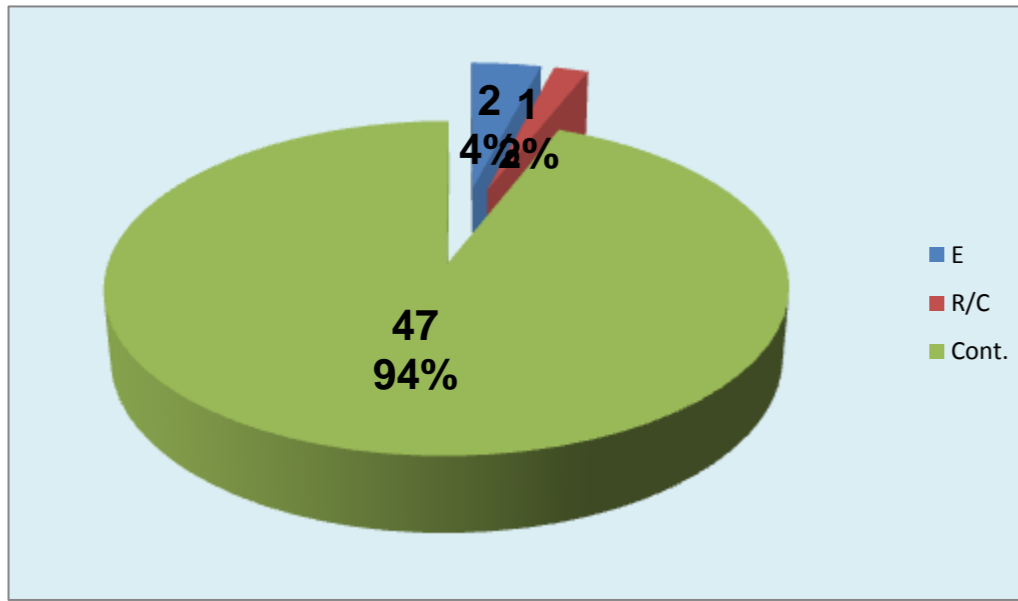

DEFESA

	ADREP Team	LÍBEROS Liberos	5 Líbero 1	0 Líbero 2
Total	50	0	0	0
Erro	14 28%	0 #DIV/0!	0 #DIV/0!	0 #DIV/0!
Cont.	36 72%	0 #DIV/0!	0 #DIV/0!	0 #DIV/0!

PASSE

Relação da Distribuição

Total de Distribuições	50
Jogo Rápido / Combin.	1 2%
Distribuição Normal	47 94%
Erros de Passe	2 4%