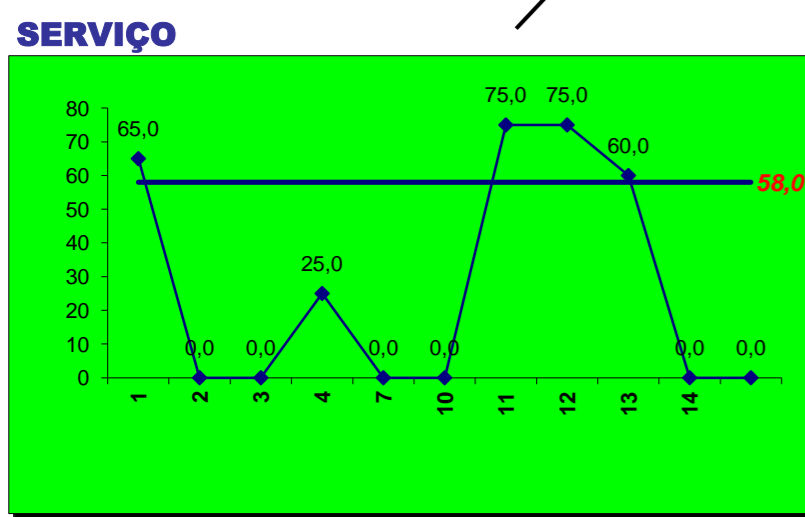

Fase Final 8 - Juniores Femininos 2011-2012

Volley STAT V 5.0

Programa de Análise Estatística de Voleibol

http://www.VolleySTAT.org

© JAC Sport

Jogo: **ADREP** x **Castelo da Maia**

2º. Set

Resultado: **18** - **25**

Duração: **██** m

RECEÇÃO							
Atletas	0	1	2	3	Tt.	Ef.	%
1	2	3	1		6	0,8	27,7
2					0	###	###
3					0	###	###
4	1				1	0	0,0
7					0	###	###
10					0	###	###
11	1	2	4		7	1,4	47,7
12	1	5		2	8	1,4	46,0
13					0	###	###
14					0	###	###
0					0	###	###
5					0	###	###
0					0	###	###
ADREP	5	10	5	2	22	1,2	39,3

(entre 0 e 3)

SERVIÇO								
Atletas	0	1	2	3	4	Tt.	Ef.	%
1			3	1		5	2,6	65
2						2	0	0
3						0	###	###
4	1					1	1	25
7						0	###	###
10						0	###	###
11			2			2	3	75
12		1	2	1		4	3	75
13						0	###	###
14						0	###	###
0						0	###	###
5						0	###	###
0						0	###	###
Castelo da Maia	4	1	2	9	3	19	2,3	58

(entre 0 e 4)

ATAQUE																		
K-s/o	C-s/o	E-s/o	K-ral	C-ral	E-ral	Kill	Cont.	Err	S/O	Rally	Atk	EAsc	EKsc	Ear	Ekr	E.At	E.K	
2	4		2	8		4	12	0	6	10	16	33	33	20	20	25	25	
1			1			0	2	0	1	1	2	0	0	0	0	0	0	
1			1	1		1	2	0	1	2	3	0	0	50	50	33	33	
1						0	0	0	0	0	0	###	###	###	###	###	###	
1						0	0	0	0	0	0	###	###	###	###	###	###	
1			7	2		0	8	2	1	9	10	0	0	-22	0	-20	0	
2	4		3	1		2	7	1	6	4	10	33	33	-25	0	10	20	
						0	0	0	0	0	0	###	###	###	###	###	###	
			1			0	1	0	0	1	1	###	###	0	0	0	0	
						0	0	0	0	0	0	###	###	###	###	###	###	
						0	0	0	0	0	0	###	###	###	###	###	###	
						0	0	0	0	0	0	###	###	###	###	###	###	
ADREP	4	11	0	3	21	3	7	32	3	15	27	42	27	27	0	11	9,5	17

BLOCO					
K	C	E	Tt.	Ef.	
1		1	1	0	
2		2	2	0	
		0	0	###	
2	1	3	3	-33	
		0	0	###	
		0	0	###	
		0	0	###	
		0	0	###	
		0	0	###	
		0	0	###	
		0	0	###	
ADREP	0	5	1	6	-17

DEFESA			
E	Cont.	Tt.	
4	10	14	
	3	3	
		0	
	4	4	
		0	
3	5	8	
2	9	11	
1	2	3	
		0	
		0	
		0	
ADREP	10	33	43

PASSE			
E	R/C	Cont.	
1			
1		2	
ADREP	2	2	51

Adversário **Castelo da Maia** Ef. RECEÇÃO - **1,1 35,7** % **2** Falhados Ef. SERVIÇO - **2,6 65** %

Outros ERROS ADVERSÁRIOS - **6** **4** - Total Kills S-O **18** % **22** - Total Receções