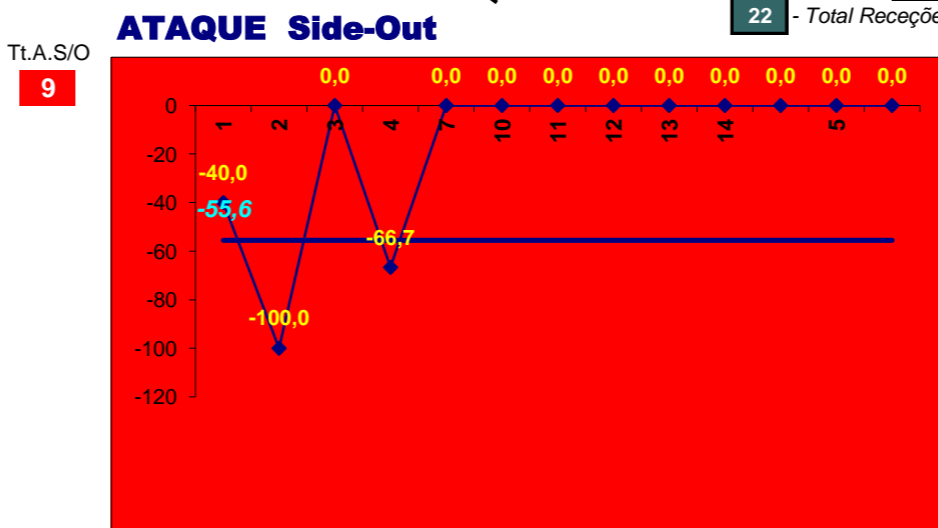

Fase Final 8 - Juniores Femininos 2011-2012

Jogo : **ADREP** x **Castelo da Maia**

3º. Set

Resultado : **8** - **25**

Duração : **██** m

Atletas	RECEÇÃO				Tt.	Ef.	%
	0	1	2	3			
1	2	4			6	0,7	22,3
2	1				1	0	0,0
3					0	###	###
4		1			1	1	33,3
7					0	###	###
10					0	###	###
11	1	5	2		8	1,1	37,7
12	3	2			5	0,4	13,3
13					0	###	###
14					0	###	###
0					0	###	###
5			1		1	2	66,7
0					0	###	###
ADREP	7	12	3	0	22	0,8	27,3

(entre 0 e 3)

Atletas	SERVIÇO				Tt.	Ef.	%
	0	1	2	3			
		2	1		3	2,3	58
	1				1	1	25
					0	###	###
					0	###	###
					0	###	###
					0	###	###
	2				2	1	25
	1				1	0	0
		1			1	2	50
					0	###	###
					0	###	###
Castelo da Maia	1	3	3	1	8	1,5	38

(entre 0 e 4)

ATAQUE																	
K-s/o	C-s/o	E-s/o	K-ral	C-ral	E-ral	Kill	Cont.	Err	S/O	Rally	Atk	EAsc	Eksc	Ear	Ekr	E.At	E.K
3	2		4			0	7	2	5	4	9	-40	0	0	0	-22	0
	1		1			0	1	1	1	1	2	-100	0	0	0	-50	0
						0	0	0	0	0	0	###	###	###	###	###	###
1	2		3	1		0	4	3	3	4	7	-67	0	-25	0	-43	0
						0	0	0	0	0	0	###	###	###	###	###	###
						0	0	0	0	0	0	###	###	###	###	###	###
						0	0	0	0	0	0	###	###	###	###	###	###
						0	4	0	0	4	4	###	###	0	0	0	0
						0	4	0	0	6	6	###	###	33	33	33	33
						0	1	0	0	1	1	###	###	0	0	0	0
						0	0	0	0	0	0	###	###	###	###	###	###
						0	0	0	0	0	0	###	###	###	###	###	###
						0	0	0	0	0	0	###	###	###	###	###	###
						0	0	0	0	0	0	###	###	###	###	###	###
ADREP	0	4	5	2	17	1	2	21	6	9	20	-56	0	5	10	-14	6,9

BLOCO				
K	C	E	Tt.	
			0	
			0	
			0	
2			2	
			0	
			0	
			0	
			0	
			0	
			0	
			0	
			0	
ADREP	0	2	1	3

DEFESA			
E	Cont.	Tt.	
2	5	7	
	1	1	
		0	
	1	1	
		0	
		0	
3	4	7	
1	6	7	
		0	
		0	
		0	
3	3	6	
		0	
ADREP	9	20	29

PASSE			
E	R/C	Cont.	
		1	
		1	
		1	
		1	
1	1	22	
		2	
ADREP	1	1	28

Adversário **Castelo da Maia** Ef. RECEÇÃO - **2,3 76,3**% **3** Falhados

Outros ERROS ADVERSÁRIOS - **3** **0** - Total Kills S-O **0** - Total Receções