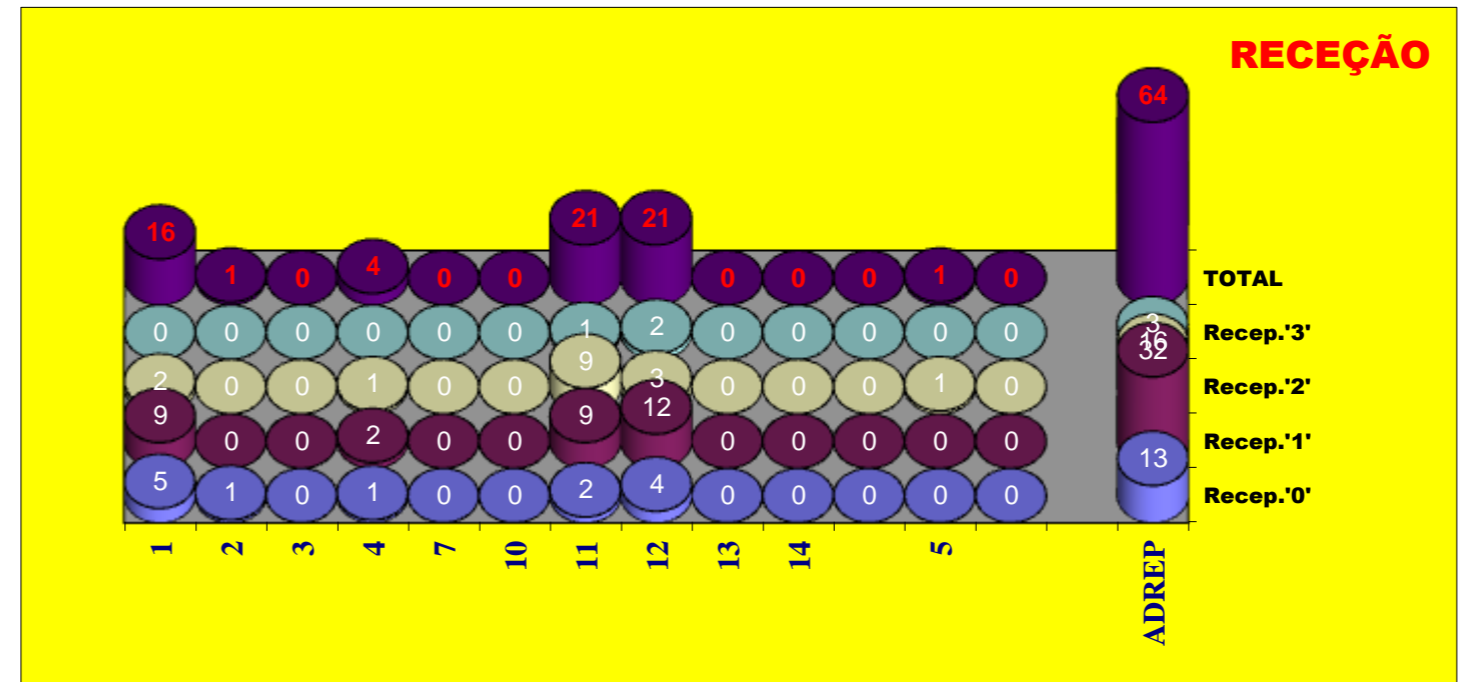

Outros ERROS ADVERSÁRIOS - **14** Total Kills S-O **6** Total Receções **64**

- N/ Eficácia de SIDE-OUT

42 Total Índice (entre 0 e 4) 1,9

39 Total

64 Total Índice (entre 0 e 3) 1,1

77 Total

43 Total

75 Total