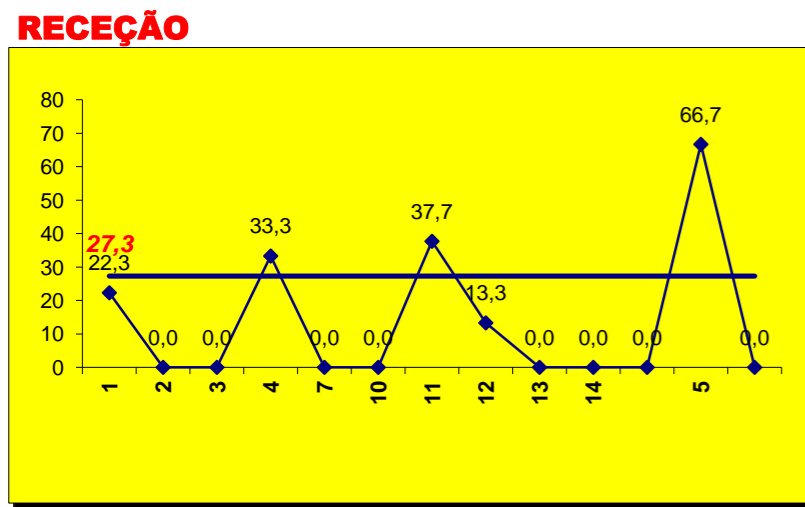

Fase Final 8 - Juniores Femininos 2011-2012

Jogo : **ADREP** x **Castelo da Maia**

3º. Set

Resultado : **8** - **25**

Duração : **██** m

Atletas	RECEÇÃO				Tt.	Ef.	%
	0	1	2	3			
1	2	4			6	0,7	22,3
2	1				1	0	0,0
3					0	###	###
4		1			1	1	33,3
7					0	###	###
10					0	###	###
11	1	5	2		8	1,1	37,7
12	3	2			5	0,4	13,3
13					0	###	###
14					0	###	###
0					0	###	###
5			1		1	2	66,7
0					0	###	###
ADREP	7	12	3	0	22	0,8	27,3

(entre 0 e 3)

Atletas	SERVIÇO				Tt.	Ef.	%
	0	1	2	3			
		2	1		3	2,3	58
	1				1	1	25
					0	###	###
					0	###	###
					0	###	###
					0	###	###
	2				2	1	25
	1				1	0	0
		1			1	2	50
					0	###	###
					0	###	###
Castelo da Maia	1	3	3	1	8	1,5	38

(entre 0 e 4)

ATAQUE																	
K-s/o	C-s/o	E-s/o	K-ral	C-ral	E-ral	Kill	Cont.	Err	S/O	Rally	Atk	EAsc	Eksc	Ear	Ekr	E.At	E.K
3	2		4			0	7	2	5	4	9	-40	0	0	0	-22	0
	1		1			0	1	1	1	1	2	-100	0	0	0	-50	0
						0	0	0	0	0	0	###	###	###	###	###	###
1	2		3	1		0	4	3	3	4	7	-67	0	-25	0	-43	0
						0	0	0	0	0	0	###	###	###	###	###	###
						0	0	0	0	0	0	###	###	###	###	###	###
						0	0	0	0	0	0	###	###	###	###	###	###
						0	4	0	0	4	4	###	###	0	0	0	0
						0	4	0	0	6	6	###	###	33	33	33	33
						0	1	0	0	1	1	###	###	0	0	0	0
						0	0	0	0	0	0	###	###	###	###	###	###
						0	0	0	0	0	0	###	###	###	###	###	###
						0	0	0	0	0	0	###	###	###	###	###	###
						0	0	0	0	0	0	###	###	###	###	###	###
ADREP	0	4	5	2	17	1	2	21	6	9	20	-56	0	5	10	-14	6,9

BLOCO				
K	C	E	Tt.	
			0	
			0	
			0	
2			2	
			0	
			0	
			0	
			0	
			0	
			0	
			0	
			0	
ADREP	0	2	1	3

DEFESA			
E	Cont.	Tt.	
2	5	7	
	1	1	
		0	
	1	1	
		0	
		0	
3	4	7	
1	6	7	
		0	
		0	
		0	
3	3	6	
		0	
ADREP	9	20	29

PASSE			
E	R/C	Cont.	
		1	
		1	
		1	
		1	
1	1	22	
		2	
ADREP	1	1	28

Adversário **Castelo da Maia** Ef. RECEÇÃO - **2,3 76,3**% **3** Falhados

Outros ERROS ADVERSÁRIOS - **3** **0** - Total Kills S-O **0** - Total Receções