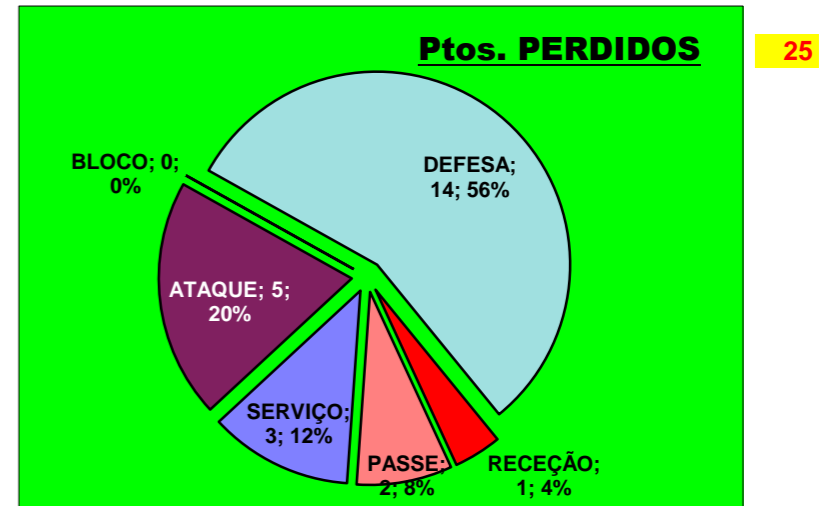

Jogo : **ADREP** x **Castelo da Maia**

Data - 26-05-2012 Hora - 14:00 Local - Odivelas - Pav.Multi

Prova - Camp. Nac. Juniores Fem. - Final 8

1º. Set

Resultado : 17 - 25

Duração : m

RECEÇÃO									
Atletas	0	1	2	3	Tt.	Ef.	%		
1	1	2	1		4	1	33,3		
2					0	###	###		
3					0	###	###		
4		1	1		2	1,5	50,0		
7					0	###	###		
10					0	###	###		
11		2	3	1	6	1,8	61,0		
12		5	3		8	1,4	46,0		
13					0	###	###		
14					0	###	###		
5					0	###	###		
ADREP	1	10	8	1	20	1,5	48,3		

SERVIÇO										
Atletas	0	1	2	3	4	Tt.	Ef.	%		
1		2	1	1		4	1,8	44		
2				2		3	2	50		
3						0	###	###		
4		1	1			2	1,5	38		
7						0	###	###		
10						0	###	###		
11		2				2	0	0		
12		1		1	1	3	2,7	67		
13		1				1	1	25		
14						0	###	###		
5						0	###	###		
ADREP	3	5	2	4	1	15	1,7	42		

ATAQUE																				
K-s/o	C-s/o	E-s/o	K-ral	C-ral	E-ral	Kill	Cont.	Err	S/O	Rally	Atk	EAsc	EKsc	Ear	Ekr	E.At	E.K			
1	2		3	6		4	8	0	3	9	12	33	33	33	33	33	33			
2				2		0	4	0	2	2	4	0	0	0	0	0	0			
1					1	0	1	1	1	1	2	0	0	-100	0	-50	0			
5	2		1	6	1	1	11	3	7	8	15	-29	0	0	13	-13	6,7			
1	1			7	1	1	8	1	2	8	10	50	50	-13	0	0	10			
2				2		0	2	0	0	2	2	###	###	###	###	###	###			
3						0	0	0	0	0	0	###	###	###	###	###	###			
4						0	0	0	0	0	0	###	###	###	###	###	###			
7						0	0	0	0	0	0	###	###	###	###	###	###			
10						0	0	0	0	0	0	###	###	###	###	###	###			
11						0	0	0	0	0	0	###	###	###	###	###	###			
12						0	0	0	0	0	0	###	###	###	###	###	###			
13						0	0	0	0	0	0	###	###	###	###	###	###			
14						0	0	0	0	0	0	###	###	###	###	###	###			
ADREP	2	11	2	4	23	3	6	34	5	15	30	45	0	13	3,3	13	2,2	13		

BLOCO					
K	C	E	Tt.	Ef.	
1			1	0	
2			0	###	
3			0	###	
4			4	0	
7			0	###	
10			0	###	
11			1	0	
12			0	###	
13			0	###	
14			0	###	
ADREP	0	6	0	6	0

DEFESA			
E	Cont.	Tt.	
2	7	9	
3	6	9	
4		0	
2	4	6	
3		0	
1	9	10	
3	8	11	
3	2	5	
		0	
		0	
		0	
ADREP	14	36	50

PASSE			
E	R/C	Cont.	
		1	
1		2	
1	1	42	
ADREP	2	1	47

Adversário **Castelo da Maia** Ef. RECEÇÃO - 1,9 64,0% Ef. SERVIÇO - 2 51%
Falhados 5 Outros ERROS ADVERSÁRIOS - 5

2 - Total Kills S-O
10 - N/ Eficácia de SIDE-OUT
20 - Total Receções