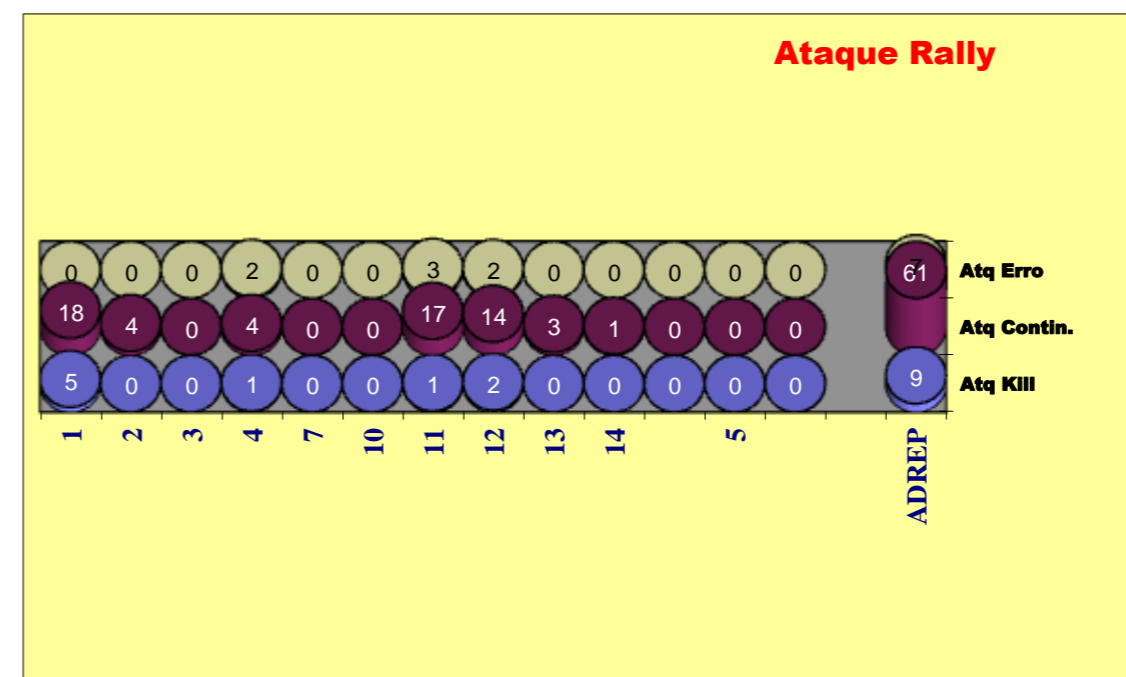

Outros ERROS ADVERSÁRIOS - **14** Total Kills S-O **6** Total Receções **64**

- N/ Eficácia de SIDE-OUT

42 Total Índice (entre 0 e 4) 1,9

39 Total

64 Total Índice (entre 0 e 3) 1,1

77 Total

43 Total

75 Total