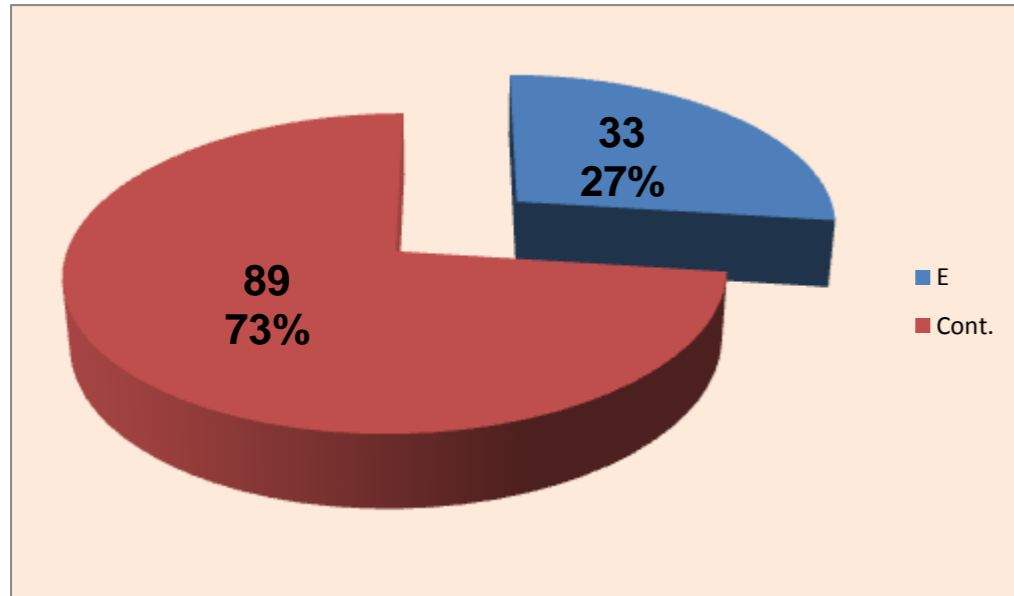

Outros ERROS ADVERSÁRIOS - **14** Total Kills S-O **6** Total Receções **64**

- N/ Eficácia de SIDE-OUT

42 Total Índice (entre 0 e 4) 1,9

39 Total

64 Total Índice (entre 0 e 3) 1,1

77 Total

43 Total

75 Total

DEFESA

	ADREP Team	LÍBEROS Liberos	5 Libero 1	0 Libero 2
Total	122	6	6	0
Erro	33 27%	3 50%	3 50%	0 #DIV/0!
Cont.	89 73%	3 50%	3 50%	0 #DIV/0!

PASSE

Relação da Distribuição

Total de Distribuições	135
Jogo Rápido / Combin.	4 3%
Distribuição Normal	126 93%
Erros de Passe	5 4%