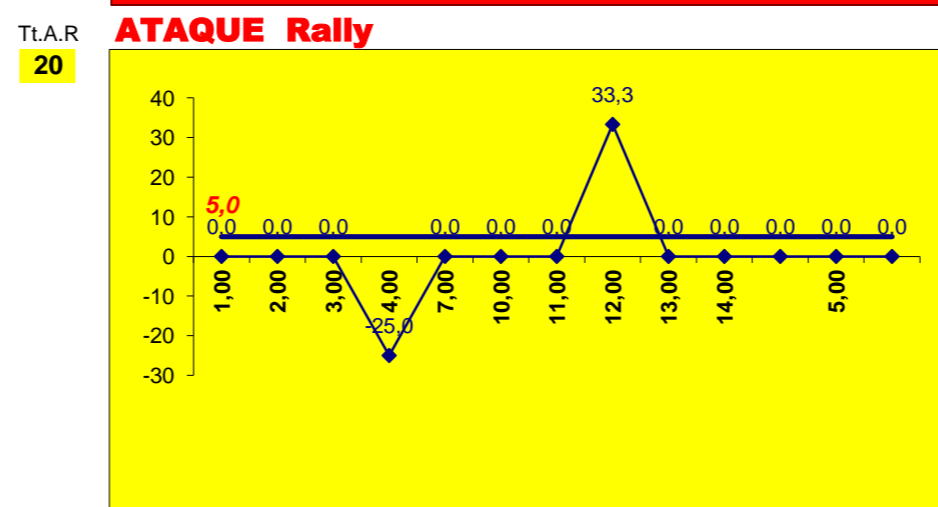

Fase Final 8 - Juniores Femininos 2011-2012

Jogo : **ADREP** x **Castelo da Maia**

3º. Set

Resultado : **8** - **25**

Duração : **██** m

Atletas	RECEÇÃO				Tt.	Ef.	%
	0	1	2	3			
1	2	4			6	0,7	22,3
2	1				1	0	0,0
3					0	###	###
4		1			1	1	33,3
7					0	###	###
10					0	###	###
11	1	5	2		8	1,1	37,7
12	3	2			5	0,4	13,3
13					0	###	###
14					0	###	###
0					0	###	###
5			1		1	2	66,7
0					0	###	###
ADREP	7	12	3	0	22	0,8	27,3

(entre 0 e 3)

Atletas	SERVIÇO				Tt.	Ef.	%
	0	1	2	3			
		2	1		3	2,3	58
	1				1	1	25
					0	###	###
					0	###	###
					0	###	###
					0	###	###
	2				2	1	25
	1				1	0	0
		1			1	2	50
					0	###	###
					0	###	###
Castelo da Maia	1	3	3	1	8	1,5	38

(entre 0 e 4)

ATAQUE																	
K-s/o	C-s/o	E-s/o	K-ral	C-ral	E-ral	Kill	Cont.	Err	S/O	Rally	Atk	EAsc	Eksc	Ear	Ekr	E.At	E.K
3	2		4			0	7	2	5	4	9	-40	0	0	0	-22	0
	1		1			0	1	1	1	1	2	-100	0	0	0	-50	0
						0	0	0	0	0	0	###	###	###	###	###	###
1	2		3	1		0	4	3	3	4	7	-67	0	-25	0	-43	0
						0	0	0	0	0	0	###	###	###	###	###	###
						0	0	0	0	0	0	###	###	###	###	###	###
						0	0	0	0	0	0	###	###	###	###	###	###
						0	4	0	0	4	4	###	###	0	0	0	0
						0	4	0	0	6	6	###	###	33	33	33	33
						0	1	0	0	1	1	###	###	0	0	0	0
						0	0	0	0	0	0	###	###	###	###	###	###
						0	0	0	0	0	0	###	###	###	###	###	###
						0	0	0	0	0	0	###	###	###	###	###	###
						0	0	0	0	0	0	###	###	###	###	###	###
ADREP	0	4	5	2	17	1	2	21	6	9	20	-56	0	5	10	-14	6,9

BLOCO				
K	C	E	Tt.	
			0	
			0	
			0	
2			2	
			0	
			0	
			0	
			0	
			0	
			0	
			0	
			0	
ADREP	0	2	1	3

DEFESA			
E	Cont.	Tt.	
2	5	7	
	1	1	
		0	
	1	1	
		0	
		0	
3	4	7	
1	6	7	
		0	
		0	
		0	
3	3	6	
		0	
ADREP	9	20	29

PASSE			
E	R/C	Cont.	
		1	
		1	
		1	
		1	
1	1	22	
		2	
ADREP	1	1	28

Adversário **Castelo da Maia** Ef. RECEÇÃO - **2,3 76,3**% **3** Falhados

Outros ERROS ADVERSÁRIOS - **3** **0** - Total Kills S-O **0** - Total Receções