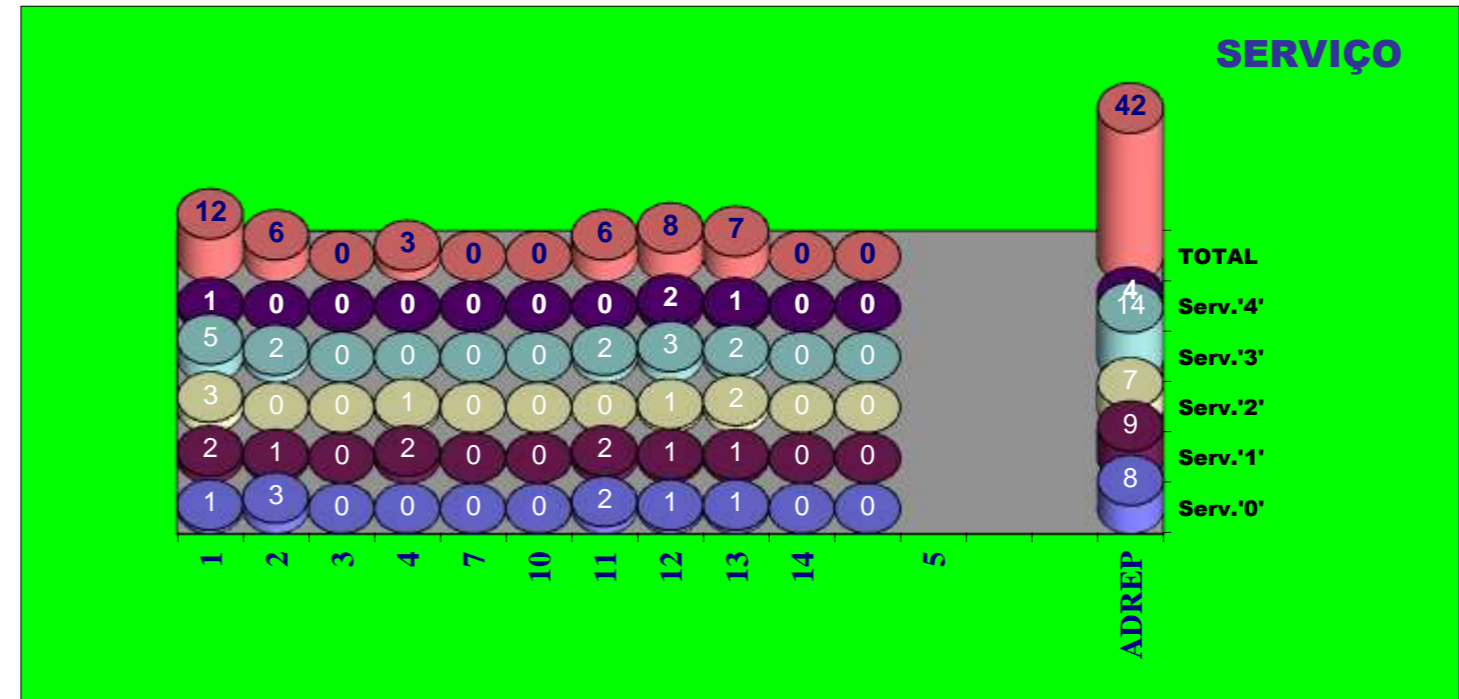

Outros ERROS ADVERSÁRIOS - **14** Total Kills S-O **6** Total Receções **64**

- N/ Eficácia de SIDE-OUT

42 Total Índice (entre 0 e 4) 1,9

39 Total

64 Total Índice (entre 0 e 3) 1,1

77 Total

43 Total

75 Total