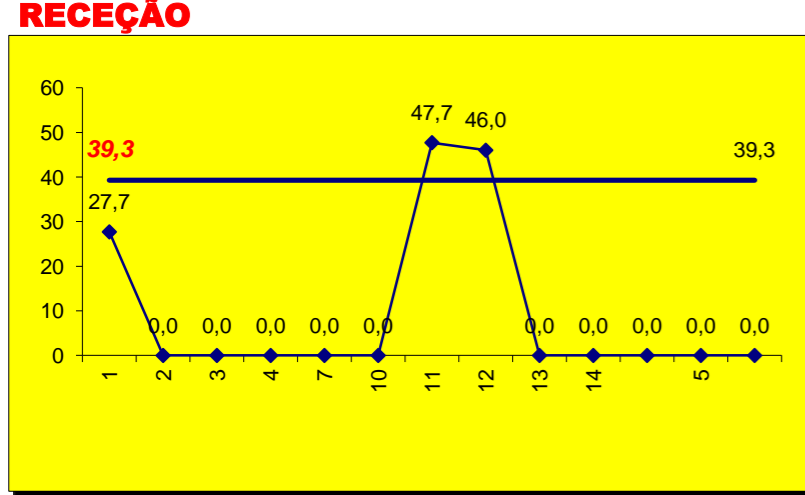

Fase Final 8 - Juniores Femininos 2011-2012

Volley STAT V 5.0

Programa de Análise Estatística de Voleibol

http://www.VolleySTAT.org

© JAC Sport

Jogo: **ADREP** x **Castelo da Maia**

2º. Set

Resultado: **18** - **25**

Duração: **██** m

RECEÇÃO							
Atletas	0	1	2	3	Tt.	Ef.	%
1	2	3	1		6	0,8	27,7
2					0	###	###
3					0	###	###
4	1				1	0	0,0
7					0	###	###
10					0	###	###
11	1	2	4		7	1,4	47,7
12	1	5		2	8	1,4	46,0
13					0	###	###
14					0	###	###
0					0	###	###
5					0	###	###
0					0	###	###
ADREP	5	10	5	2	22	1,2	39,3

(entre 0 e 3)

SERVIÇO								
Atletas	0	1	2	3	4	Tt.	Ef.	%
1			3	1		5	2,6	65
2						2	0	0
3						0	###	###
4	1					1	1	25
7						0	###	###
10						0	###	###
11			2			2	3	75
12		1	2	1		4	3	75
13						0	###	###
14						0	###	###
0						0	###	###
5						0	###	###
0						0	###	###
Castelo da Maia	4	1	2	9	3	19	2,3	58

(entre 0 e 4)

ATAQUE																		
K-s/o	C-s/o	E-s/o	K-ral	C-ral	E-ral	Kill	Cont.	Err	S/O	Rally	Atk	EAsc	EKsc	Ear	Ekr	E.At	E.K	
2	4		2	8		4	12	0	6	10	16	33	33	20	20	25	25	
1			1			0	2	0	1	1	2	0	0	0	0	0	0	
1			1	1		1	2	0	1	2	3	0	0	50	50	33	33	
1						0	0	0	0	0	0	###	###	###	###	###	###	
1						0	0	0	0	0	0	###	###	###	###	###	###	
1			7	2		0	8	2	1	9	10	0	0	-22	0	-20	0	
2	4		3	1		2	7	1	6	4	10	33	33	-25	0	10	20	
						0	0	0	0	0	0	###	###	###	###	###	###	
			1			0	1	0	0	1	1	###	###	0	0	0	0	
						0	0	0	0	0	0	###	###	###	###	###	###	
						0	0	0	0	0	0	###	###	###	###	###	###	
						0	0	0	0	0	0	###	###	###	###	###	###	
ADREP	4	11	0	3	21	3	7	32	3	15	27	42	27	27	0	11	9,5	17

BLOCO					
K	C	E	Tt.	Ef.	
1		1	1	0	
2		2	2	0	
		0	0	###	
2	1	3	3	-33	
		0	0	###	
		0	0	###	
		0	0	###	
		0	0	###	
		0	0	###	
		0	0	###	
		0	0	###	
ADREP	0	5	1	6	-17

DEFESA			
E	Cont.	Tt.	
4	10	14	
	3	3	
		0	
	4	4	
		0	
3	5	8	
2	9	11	
1	2	3	
		0	
		0	
		0	
ADREP	10	33	43

PASSE			
E	R/C	Cont.	
1			
1		2	
ADREP	2	2	51

Adversário **Castelo da Maia** Ef. RECEÇÃO - **1,1 35,7** % **2** Falhados Ef. SERVIÇO - **2,6 65** %

Outros ERROS ADVERSÁRIOS - **6** **4** - Total Kills S-O **18** % **22** - Total Receções