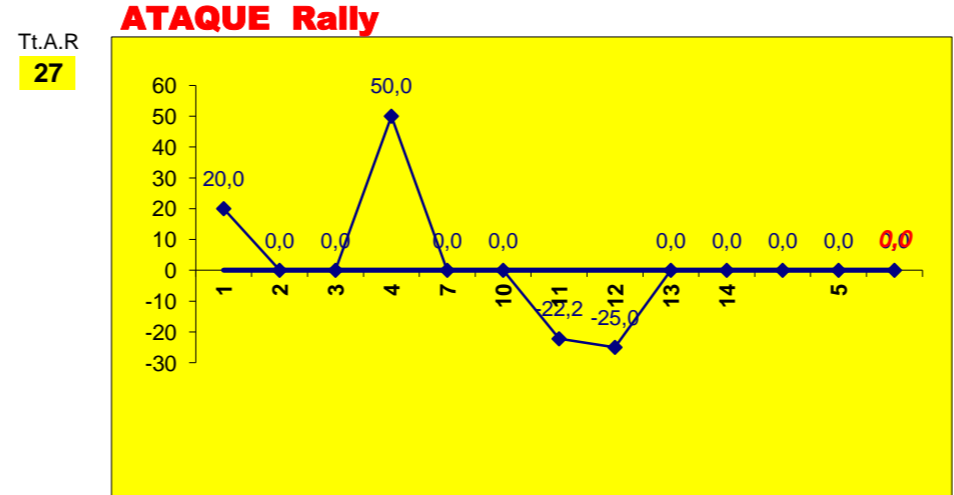

Fase Final 8 - Juniores Femininos 2011-2012

Volley STAT V 5.0

Programa de Análise Estatística de Voleibol

http://www.VolleySTAT.org

© JAC Sport

Jogo: **ADREP** x **Castelo da Maia**

2º. Set

Resultado: **18** - **25**

Duração: **██** m

RECEÇÃO							
Atletas	0	1	2	3	Tt.	Ef.	%
1	2	3	1		6	0,8	27,7
2					0	###	###
3					0	###	###
4	1				1	0	0,0
7					0	###	###
10					0	###	###
11	1	2	4		7	1,4	47,7
12	1	5		2	8	1,4	46,0
13					0	###	###
14					0	###	###
0					0	###	###
5					0	###	###
0					0	###	###
ADREP	5	10	5	2	22	1,2	39,3

(entre 0 e 3)

SERVIÇO								
Atletas	0	1	2	3	4	Tt.	Ef.	%
1			3	1		5	2,6	65
2						2	0	0
3						0	###	###
4	1					1	1	25
7						0	###	###
10						0	###	###
11			2			2	3	75
12		1	2	1		4	3	75
13						0	###	###
14						0	###	###
0						0	###	###
5						0	###	###
0						0	###	###
Castelo da Maia	4	1	2	9	3	19	2,3	58

(entre 0 e 4)

ATAQUE																		
K-s/o	C-s/o	E-s/o	K-ral	C-ral	E-ral	Kill	Cont.	Err	S/O	Rally	Atk	EAsc	EKsc	Ear	Ekr	E.At	E.K	
2	4		2	8		4	12	0	6	10	16	33	33	20	20	25	25	
1			1			0	2	0	1	1	2	0	0	0	0	0	0	
1			1	1		1	2	0	1	2	3	0	0	50	50	33	33	
1						0	0	0	0	0	0	###	###	###	###	###	###	
1						0	0	0	0	0	0	###	###	###	###	###	###	
1			7	2		0	8	2	1	9	10	0	0	-22	0	-20	0	
2	4		3	1		2	7	1	6	4	10	33	33	-25	0	10	20	
						0	0	0	0	0	0	###	###	###	###	###	###	
			1			0	1	0	0	1	1	###	###	0	0	0	0	
						0	0	0	0	0	0	###	###	###	###	###	###	
						0	0	0	0	0	0	###	###	###	###	###	###	
						0	0	0	0	0	0	###	###	###	###	###	###	
ADREP	4	11	0	3	21	3	7	32	3	15	27	42	27	27	0	11	9,5	17

BLOCO					
K	C	E	Tt.	Ef.	
1		1	1	0	
2		2	2	0	
		0	0	###	
2	1	3	3	-33	
		0	0	###	
		0	0	###	
		0	0	###	
		0	0	###	
		0	0	###	
		0	0	###	
		0	0	###	
ADREP	0	5	1	6	-17

DEFESA			
E	Cont.	Tt.	
4	10	14	
	3	3	
		0	
	4	4	
		0	
3	5	8	
2	9	11	
1	2	3	
		0	
		0	
		0	
ADREP	10	33	43

PASSE			
E	R/C	Cont.	
1			
1		2	
ADREP	2	2	51

Adversário **Castelo da Maia** Ef. RECEÇÃO - **1,1 35,7** % **2** Falhados Ef. SERVIÇO - **2,6 65** %

Outros ERROS ADVERSÁRIOS - **6** **4** - Total Kills S-O **18** % **22** - Total Receções