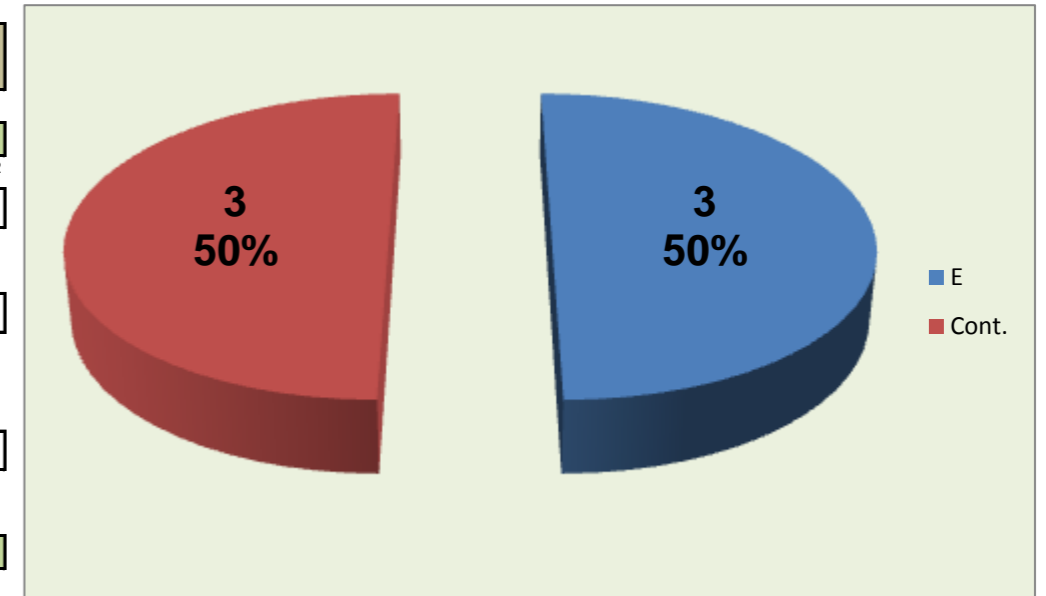

DEFESA

	ADREP Team	LÍBEROS Liberos	5 Libero 1	0 Libero 2
Total	122	6	6	0
Erro	33 27%	3 50%	3 50%	0 #DIV/0!
Cont.	89 73%	3 50%	3 50%	0 #DIV/0!

PASSE

Relação da Distribuição

Total de Distribuições	135
Jogo Rápido / Combin.	4 3%
Distribuição Normal	126 93%
Erros de Passe	5 4%