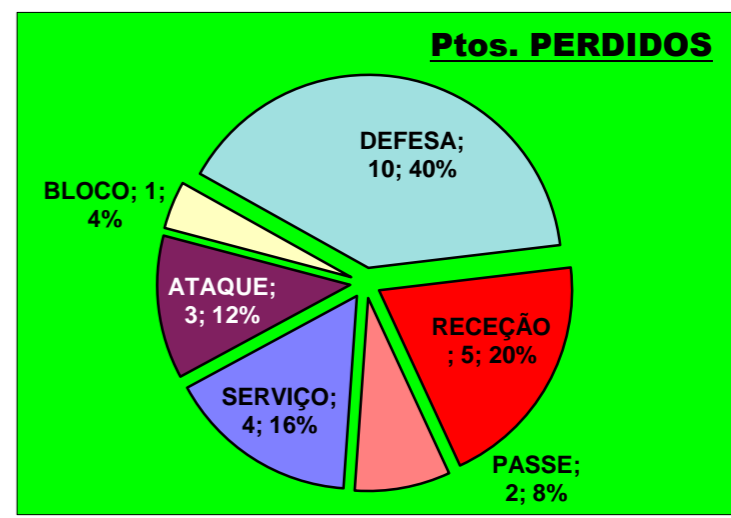

Fase Final 8 - Juniores Femininos 2011-2012

Volley STAT V 5.0

Programa de Análise Estatística de Voleibol

http://www.VolleySTAT.org

© JAC Sport

Jogo: **ADREP** x **Castelo da Maia**

2º. Set

Resultado: **18** - **25**

Duração: **██** m

RECEÇÃO							
Atletas	0	1	2	3	Tt.	Ef.	%
1	2	3	1		6	0,8	27,7
2					0	###	###
3					0	###	###
4	1				1	0	0,0
7					0	###	###
10					0	###	###
11	1	2	4		7	1,4	47,7
12	1	5		2	8	1,4	46,0
13					0	###	###
14					0	###	###
0					0	###	###
5					0	###	###
0					0	###	###
ADREP	5	10	5	2	22	1,2	39,3

(entre 0 e 3)

SERVIÇO								
Atletas	0	1	2	3	4	Tt.	Ef.	%
1			3	1		5	2,6	65
2						2	0	0
3						0	###	###
4	1					1	1	25
7						0	###	###
10						0	###	###
11			2			2	3	75
12		1	2	1		4	3	75
13						0	###	###
14						0	###	###
0						0	###	###
5						0	###	###
0						0	###	###
Castelo da Maia	4	1	2	9	3	19	2,3	58

(entre 0 e 4)

ATAQUE																		
K-s/o	C-s/o	E-s/o	K-ral	C-ral	E-ral	Kill	Cont.	Err	S/O	Rally	Atk	EAsc	EKsc	Ear	Ekr	E.At	E.K	
2	4		2	8		4	12	0	6	10	16	33	33	20	20	25	25	
1			1			0	2	0	1	1	2	0	0	0	0	0	0	
1			1	1		1	2	0	1	2	3	0	0	50	50	33	33	
1						0	0	0	0	0	0	###	###	###	###	###	###	
1						0	0	0	0	0	0	###	###	###	###	###	###	
1			7	2		0	8	2	1	9	10	0	0	-22	0	-20	0	
2	4		3	1		2	7	1	6	4	10	33	33	-25	0	10	20	
						0	0	0	0	0	0	###	###	###	###	###	###	
			1			0	1	0	0	1	1	###	###	0	0	0	0	
						0	0	0	0	0	0	###	###	###	###	###	###	
						0	0	0	0	0	0	###	###	###	###	###	###	
						0	0	0	0	0	0	###	###	###	###	###	###	
ADREP	4	11	0	3	21	3	7	32	3	15	27	42	27	27	0	11	9,5	17

BLOCO					
K	C	E	Tt.	Ef.	
1		1	1	0	
2		2	2	0	
		0	0	###	
2	1	3	3	-33	
		0	0	###	
		0	0	###	
		0	0	###	
		0	0	###	
		0	0	###	
		0	0	###	
		0	0	###	
ADREP	0	5	1	6	-17

DEFESA			
E	Cont.	Tt.	
4	10	14	
	3	3	
		0	
	4	4	
		0	
3	5	8	
2	9	11	
1	2	3	
		0	
		0	
		0	
ADREP	10	33	43

PASSE			
E	R/C	Cont.	
1			
1		2	
ADREP	2	2	51

Adversário **Castelo da Maia** Ef. RECEÇÃO - **1,1 35,7** % **2** Falhados Ef. SERVIÇO - **2,6 65** %

Outros ERROS ADVERSÁRIOS - **6** **4** - Total Kills S-O **18** % **22** - Total Receções