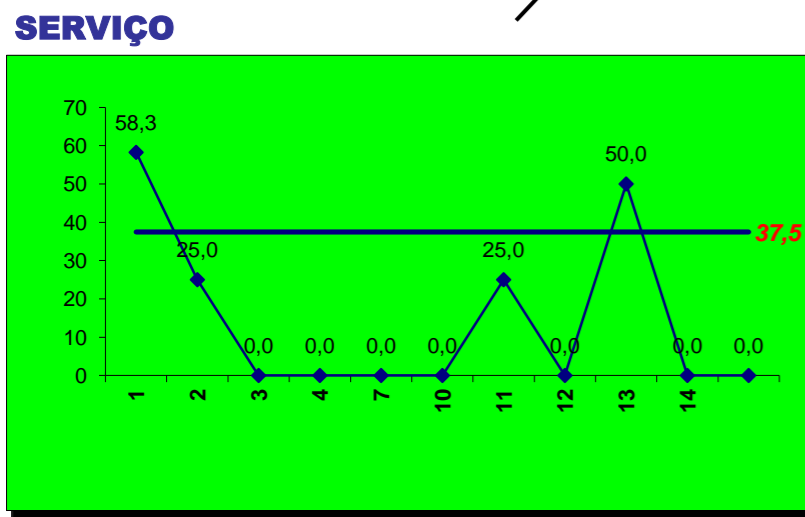

Fase Final 8 - Juniores Femininos 2011-2012

Jogo : **ADREP** x **Castelo da Maia**

3º. Set

Resultado : **8** - **25**

Duração : **██** m

Atletas	RECEÇÃO				Tt.	Ef.	%
	0	1	2	3			
1	2	4			6	0,7	22,3
2	1				1	0	0,0
3					0	###	###
4		1			1	1	33,3
7					0	###	###
10					0	###	###
11	1	5	2		8	1,1	37,7
12	3	2			5	0,4	13,3
13					0	###	###
14					0	###	###
0					0	###	###
5			1		1	2	66,7
0					0	###	###
ADREP	7	12	3	0	22	0,8	27,3

(entre 0 e 3)

Atletas	SERVIÇO				Tt.	Ef.	%
	0	1	2	3			
		2	1		3	2,3	58
	1				1	1	25
					0	###	###
					0	###	###
					0	###	###
					0	###	###
	2				2	1	25
	1				1	0	0
		1			1	2	50
					0	###	###
					0	###	###
Castelo da Maia	1	3	3	1	8	1,5	38

(entre 0 e 4)

ATAQUE																	
K-s/o	C-s/o	E-s/o	K-ral	C-ral	E-ral	Kill	Cont.	Err	S/O	Rally	Atk	EAsc	Eksc	Ear	Ekr	E.At	E.K
3	2		4			0	7	2	5	4	9	-40	0	0	0	-22	0
	1		1			0	1	1	1	1	2	-100	0	0	0	-50	0
						0	0	0	0	0	0	###	###	###	###	###	###
1	2		3	1		0	4	3	3	4	7	-67	0	-25	0	-43	0
						0	0	0	0	0	0	###	###	###	###	###	###
						0	0	0	0	0	0	###	###	###	###	###	###
						0	0	0	0	0	0	###	###	###	###	###	###
						0	4	0	0	4	4	###	###	0	0	0	0
						0	4	0	0	6	6	###	###	33	33	33	33
						0	1	0	0	1	1	###	###	0	0	0	0
						0	0	0	0	0	0	###	###	###	###	###	###
						0	0	0	0	0	0	###	###	###	###	###	###
						0	0	0	0	0	0	###	###	###	###	###	###
						0	0	0	0	0	0	###	###	###	###	###	###
ADREP	0	4	5	2	17	1	2	21	6	9	20	-56	0	5	10	-14	6,9

BLOCO				
K	C	E	Tt.	
			0	
			0	
			0	
2			2	
			0	
			0	
			0	
			0	
			0	
			0	
			0	
			0	
ADREP	0	2	1	3

DEFESA			
E	Cont.	Tt.	
2	5	7	
	1	1	
		0	
	1	1	
		0	
		0	
3	4	7	
1	6	7	
		0	
		0	
		0	
3	3	6	
		0	
ADREP	9	20	29

PASSE			
E	R/C	Cont.	
		1	
		1	
		1	
		1	
1	1	22	
		2	
ADREP	1	1	28

Adversário **Castelo da Maia** Ef. RECEÇÃO - **2,3 76,3**% **3** Falhados

Outros ERROS ADVERSÁRIOS - **3** **0** - Total Kills S-O **0** - Total Receções