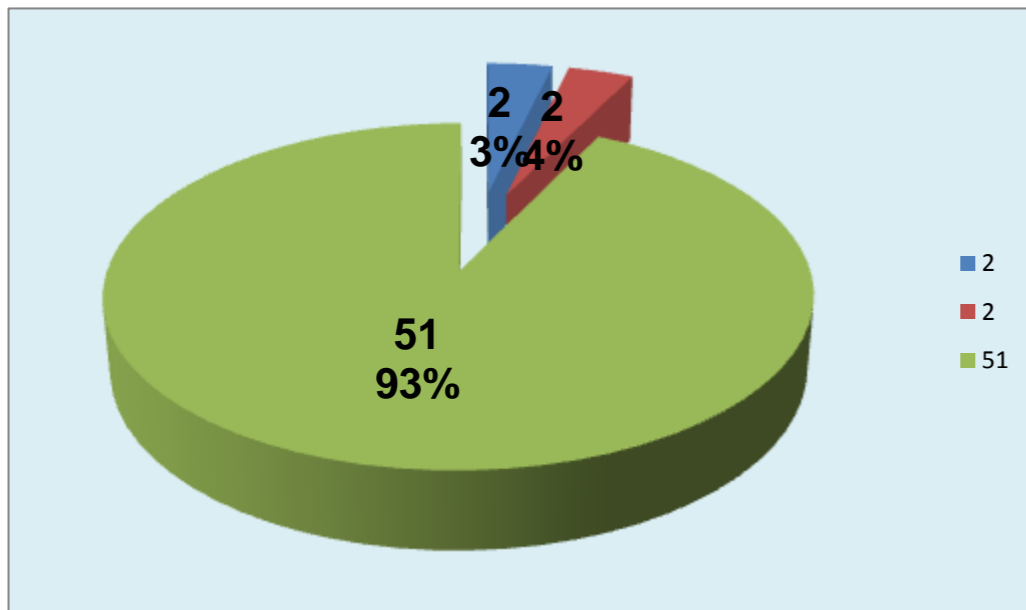

DEFESA

	ADREP Team	LÍBEROS Liberos	5 Líbero 1	0 Líbero 2
Total	43	0	0	0
Erro	10 23%	0 #DIV/0!	0 #DIV/0!	0 #DIV/0!
Cont.	33 77%	0 #DIV/0!	0 #DIV/0!	0 #DIV/0!

PASSE

Relação da Distribuição

Total de Distribuições	55
Jogo Rápido / Combin.	2 4%
Distribuição Normal	51 93%
Erros de Passe	2 4%