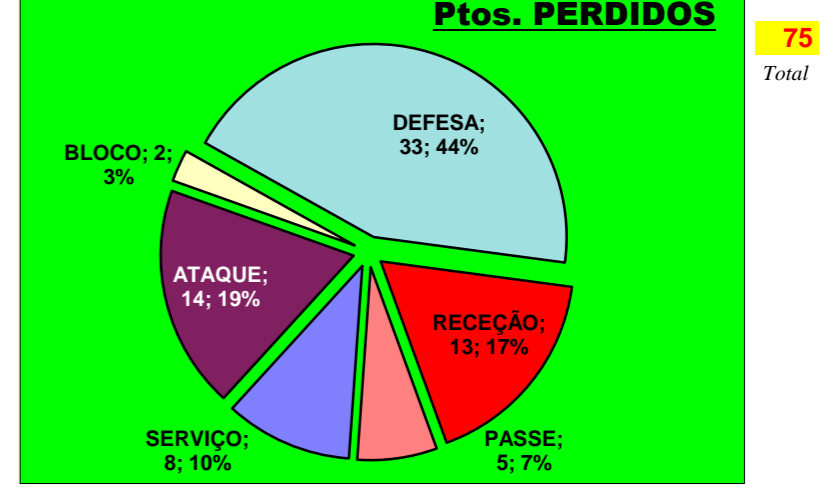

Outros ERROS ADVERSÁRIOS - **14** Total Kills S-O **6** Total Receções **64**

- N/ Eficácia de SIDE-OUT

42 Total Índice (entre 0 e 4) 1,9

39 Total

64 Total Índice (entre 0 e 3) 1,1

77 Total

43 Total

75 Total

DEFESA

	ADREP Team	LÍBEROS Liberos	5 Libero 1	0 Libero 2
Total	122	6	6	0
Erro	33 27%	3 50%	3 50%	0 #DIV/0!
Cont.	89 73%	3 50%	3 50%	0 #DIV/0!

PASSE

Relação da Distribuição

Total de Distribuições	135
Jogo Rápido / Combin.	4 3%
Distribuição Normal	126 93%
Erros de Passe	5 4%