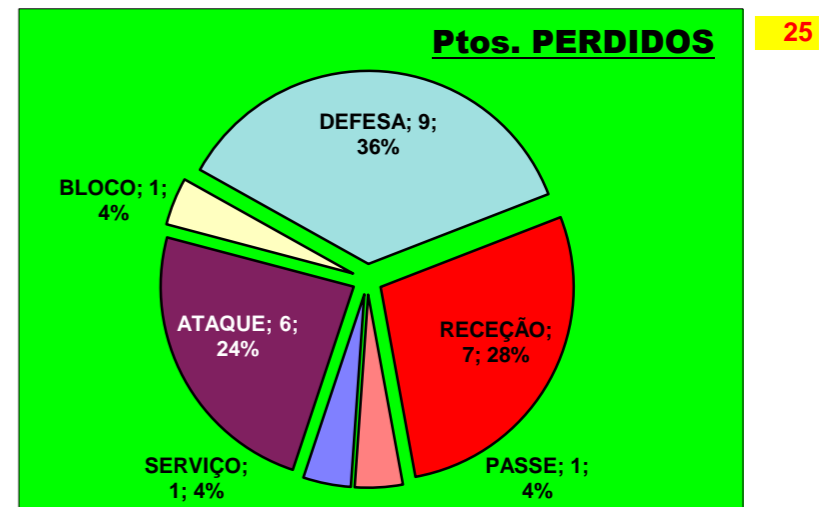

Fase Final 8 - Juniores Femininos 2011-2012

Jogo : **ADREP** x **Castelo da Maia**

3º. Set

Resultado : **8** - **25**

Duração : **██** m

Atletas	RECEÇÃO				Tt.	Ef.	%
	0	1	2	3			
1	2	4			6	0,7	22,3
2	1				1	0	0,0
3					0	###	###
4		1			1	1	33,3
7					0	###	###
10					0	###	###
11	1	5	2		8	1,1	37,7
12	3	2			5	0,4	13,3
13					0	###	###
14					0	###	###
0					0	###	###
5			1		1	2	66,7
0					0	###	###
ADREP	7	12	3	0	22	0,8	27,3

(entre 0 e 3)

Atletas	SERVIÇO				Tt.	Ef.	%
	0	1	2	3			
		2	1		3	2,3	58
	1				1	1	25
					0	###	###
					0	###	###
					0	###	###
					0	###	###
	2				2	1	25
	1				1	0	0
		1			1	2	50
					0	###	###
					0	###	###
Castelo da Maia	1	3	3	1	8	1,5	38

(entre 0 e 4)

ATAQUE																	
K-s/o	C-s/o	E-s/o	K-ral	C-ral	E-ral	Kill	Cont.	Err	S/O	Rally	Atk	EAsc	Eksc	Ear	Ekr	E.At	E.K
3	2		4			0	7	2	5	4	9	-40	0	0	0	-22	0
	1		1			0	1	1	1	1	2	-100	0	0	0	-50	0
						0	0	0	0	0	0	###	###	###	###	###	###
1	2		3	1		0	4	3	3	4	7	-67	0	-25	0	-43	0
						0	0	0	0	0	0	###	###	###	###	###	###
						0	0	0	0	0	0	###	###	###	###	###	###
						0	0	0	0	0	0	###	###	###	###	###	###
						0	4	0	0	4	4	###	###	0	0	0	0
						0	4	0	0	6	6	###	###	33	33	33	33
						0	1	0	0	1	1	###	###	0	0	0	0
						0	0	0	0	0	0	###	###	###	###	###	###
						0	0	0	0	0	0	###	###	###	###	###	###
						0	0	0	0	0	0	###	###	###	###	###	###
						0	0	0	0	0	0	###	###	###	###	###	###
ADREP	0	4	5	2	17	1	2	21	6	9	20	-56	0	5	10	-14	6,9

BLOCO				
K	C	E	Tt.	
			0	
			0	
			0	
2			2	
			0	
			0	
			0	
			0	
			0	
			0	
			0	
			0	
ADREP	0	2	1	3

DEFESA			
E	Cont.	Tt.	
2	5	7	
	1	1	
		0	
	1	1	
		0	
		0	
3	4	7	
1	6	7	
		0	
		0	
		0	
3	3	6	
		0	
ADREP	9	20	29

PASSE			
E	R/C	Cont.	
		1	
		1	
		1	
		1	
1	1	22	
		2	
ADREP	1	1	28

Adversário **Castelo da Maia** Ef. RECEÇÃO - **2,3 76,3**% **3** Falhados

Outros ERROS ADVERSÁRIOS - **3** **0** - Total Kills S-O **0** - Total Receções