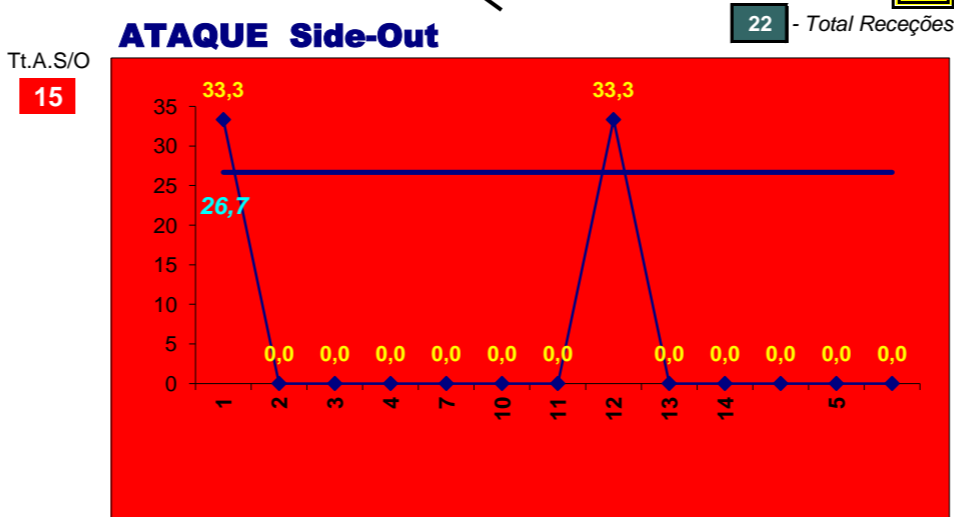

Fase Final 8 - Juniores Femininos 2011-2012

Volley STAT V 5.0

Programa de Análise Estatística de Voleibol

http://www.VolleySTAT.org

© JAC Sport

Jogo: **ADREP** x **Castelo da Maia**

2º. Set

Resultado: **18** - **25**

Duração: **██** m

RECEÇÃO							
Atletas	0	1	2	3	Tt.	Ef.	%
1	2	3	1		6	0,8	27,7
2					0	###	###
3					0	###	###
4	1				1	0	0,0
7					0	###	###
10					0	###	###
11	1	2	4		7	1,4	47,7
12	1	5		2	8	1,4	46,0
13					0	###	###
14					0	###	###
0					0	###	###
5					0	###	###
0					0	###	###
ADREP	5	10	5	2	22	1,2	39,3

(entre 0 e 3)

SERVIÇO								
Atletas	0	1	2	3	4	Tt.	Ef.	%
1			3	1		5	2,6	65
2						2	0	0
3						0	###	###
4	1					1	1	25
7						0	###	###
10						0	###	###
11			2			2	3	75
12		1	2	1		4	3	75
13						0	###	###
14						0	###	###
0						0	###	###
5						0	###	###
0						0	###	###
Castelo da Maia	4	1	2	9	3	19	2,3	58

(entre 0 e 4)

ATAQUE																		
K-s/o	C-s/o	E-s/o	K-ral	C-ral	E-ral	Kill	Cont.	Err	S/O	Rally	Atk	EAsc	EKsc	Ear	Ekr	E.At	E.K	
2	4		2	8		4	12	0	6	10	16	33	33	20	20	25	25	
1			1			0	2	0	1	1	2	0	0	0	0	0	0	
1			1	1		1	2	0	1	2	3	0	0	50	50	33	33	
1						0	0	0	0	0	0	###	###	###	###	###	###	
1						0	0	0	0	0	0	###	###	###	###	###	###	
1			7	2		0	8	2	1	9	10	0	0	-22	0	-20	0	
2	4		3	1		2	7	1	6	4	10	33	33	-25	0	10	20	
						0	0	0	0	0	0	###	###	###	###	###	###	
			1			0	1	0	0	1	1	###	###	0	0	0	0	
						0	0	0	0	0	0	###	###	###	###	###	###	
						0	0	0	0	0	0	###	###	###	###	###	###	
						0	0	0	0	0	0	###	###	###	###	###	###	
ADREP	4	11	0	3	21	3	7	32	3	15	27	42	27	27	0	11	9,5	17

BLOCO					
K	C	E	Tt.	Ef.	
1		1	1	0	
2		2	2	0	
		0	0	###	
2	1	3	3	-33	
		0	0	###	
		0	0	###	
		0	0	###	
		0	0	###	
		0	0	###	
		0	0	###	
		0	0	###	
ADREP	0	5	1	6	-17

DEFESA			
E	Cont.	Tt.	
4	10	14	
	3	3	
		0	
	4	4	
		0	
3	5	8	
2	9	11	
1	2	3	
		0	
		0	
		0	
ADREP	10	33	43

PASSE			
E	R/C	Cont.	
1			
1		2	
ADREP	2	2	51

Adversário **Castelo da Maia** Ef. RECEÇÃO - **1,1 35,7** % **2** Falhados Ef. SERVIÇO - **2,6 65** %

Outros ERROS ADVERSÁRIOS - **6** **4** - Total Kills S-O **18** % **22** - Total Receções