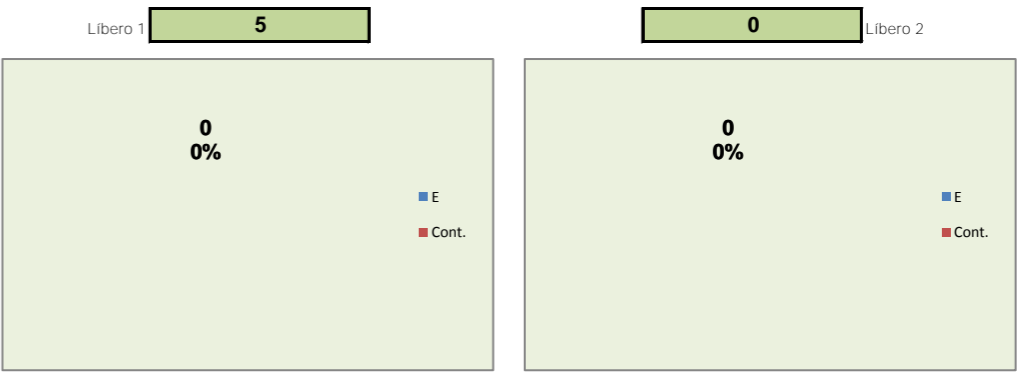

DEFESA

	ADREP Team	LÍBEROS Liberos	5 Líbero 1	0 Líbero 2
Total	50	0	0	0
Erro	14 28%	0 #DIV/0!	0 #DIV/0!	0 #DIV/0!
Cont.	36 72%	0 #DIV/0!	0 #DIV/0!	0 #DIV/0!

PASSE

Relação da Distribuição

Total de Distribuições	50
Jogo Rápido / Combin.	1 2%
Distribuição Normal	47 94%
Erros de Passe	2 4%