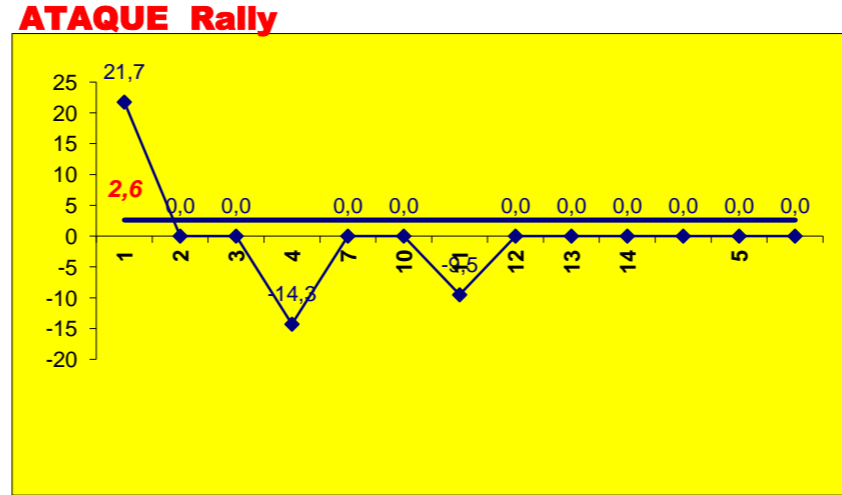

Outros ERROS ADVERSÁRIOS - **14** Total Kills S-O **6** Total Receções **64**

- N/ Eficácia de SIDE-OUT

42 Total Índice (entre 0 e 4) 1,9

39 Total

64 Total Índice (entre 0 e 3) 1,1

77 Total

43 Total

75 Total