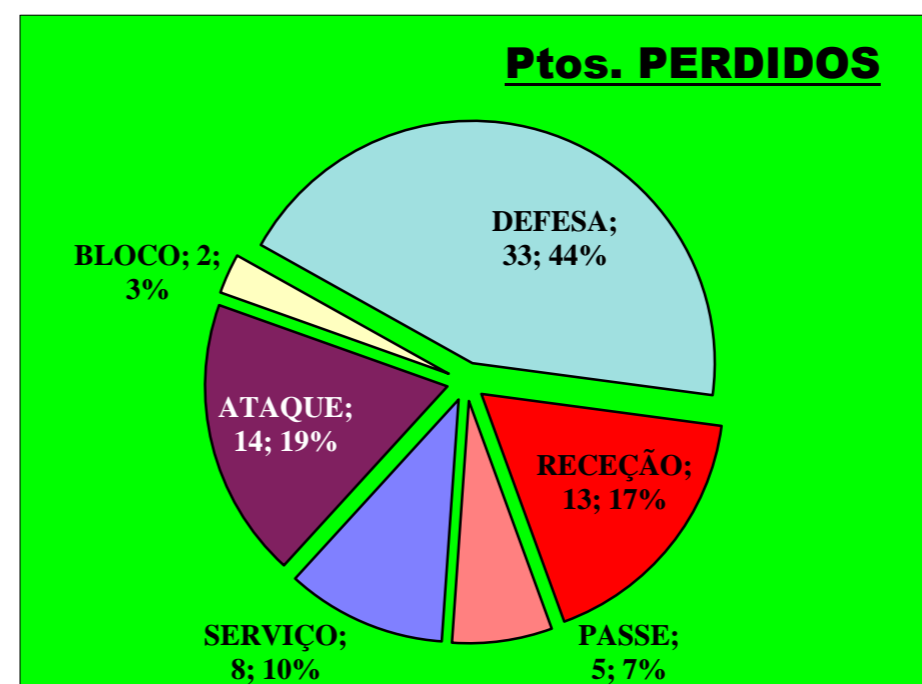

Fase Final 8 - Juniores Femininos 2011-2012

Jogo : **ADREP** x **Castelo da Maia**

GLOBAL

Resultado : **0** - **3**

Duração : **h** : **mm** h

1º.Set -	17	25	0 m
2º.Set -	18	25	0 m
3º.Set -	8	25	0 m
4º.Set -	0	0	0 m
5º.Set -	0	0	0 m

	SERVIÇO			ATAQUE			BLOCO			DEFESA	RECEÇÃO	PASSE
	T	+	-	T	+	-	T	+	-			
1	2	1	1	10	8	2	0	0	0	8	5	1
2	3	0	3	1	0	1	0	0	0	3	1	1
3	0	0	0	0	0	0	0	0	0	0	0	0
4	0	0	0	5	1	4	1	0	1	2	1	1
7	0	0	0	0	0	0	0	0	0	0	0	0
10	0	0	0	0	0	0	0	0	0	0	0	0
11	2	0	2	6	1	5	0	0	0	7	2	0
12	3	2	1	7	5	2	1	0	1	6	4	1
13	2	1	1	0	0	0	0	0	0	4	0	1
14	0	0	0	0	0	0	0	0	0	0	0	0
0	0	0	0	0	0	0	0	0	0	0	0	0
5				0	0	0				3	0	0
0				0	0	0				0	0	0
ADREP	12	4	8	29	15	14	2	0	2	33	13	5

Total		
T	P+	P-
26	9	17
9	0	9
0	0	0
10	1	9
0	0	0
0	0	0
17	1	16
22	7	15
7	1	6
0	0	0
0	0	0
3	0	3
0	0	0
94	19	75

Eficácia Absoluta (%)		
P+	P-	Final
34,6	65,4	-30,8
0	100	-100
#DIV/0!	#DIV/0!	#DIV/0!
10	90	-80
#DIV/0!	#DIV/0!	#DIV/0!
#DIV/0!	#DIV/0!	#DIV/0!
5,9	94,1	-88,2
31,8	68,2	-36,4
14,3	85,7	-71,4
#DIV/0!	#DIV/0!	#DIV/0!
#DIV/0!	#DIV/0!	#DIV/0!
0	100	-100
#DIV/0!	#DIV/0!	#DIV/0!
20,2	79,8	-59,6

Eficácia Relativa (%)		
P+	P-	Final
47,4	22,7	-8,5
0	12	-9,6
0	0	0
5,3	12	-8,5
0	0	0
0	0	0
5,3	21,3	-16
36,8	20	-8,5
5,3	8	-5,3
0	0	0
0	0	0
0	4	-3,2
0	0	0

24 : Erros do Adversário

0 : Pontos "+" Não Reportados

0 : Pontos "-" Não Reportados

PONTOS GANHOS **43**

PONTOS PERDIDOS **75**

43
Total

75
Total